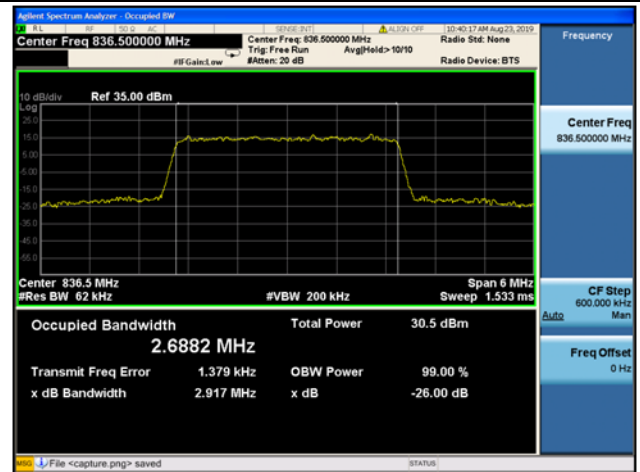

3MHz/QPSK / MCH