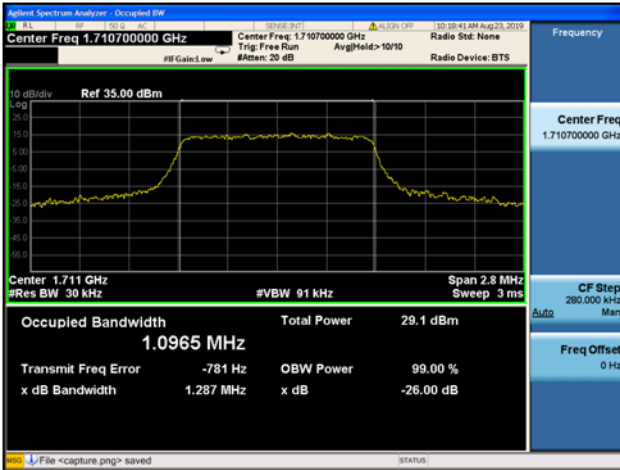

LTE Band 4 99%&26dB Bandwidth

1.4MHz/QPSK / LCH

1.4MHz/16QAM / LCH

1.4MHz/ 64QAM / LCH

1.4MHz/QPSK / MCH

1.4MHz/ 16QAM / MCH

1.4MHz/ 64QAM/ MCH

**1.4MHz/ QPSK / HCH**

**1.4MHz/ 16QAM/ HCH**

**1.4MHz/ 64QAM/ HCH**

LTE Band 4 99%&26dB Bandwidth

3MHz/QPSK / LCH

3MHz/16QAM / LCH

3MHz/ 64QAM / LCH

3MHz/QPSK / MCH

3MHz/ 16QAM / MCH

3MHz/ 64QAM/ MCH

**3MHz/ QPSK / HCH**

**3MHz/ 16QAM/ HCH**

**3MHz/ 64QAM/ HCH**

LTE Band 4 99%&26dB Bandwidth

5MHz/QPSK / LCH

5MHz/16QAM / LCH

5MHz/ 64QAM / LCH