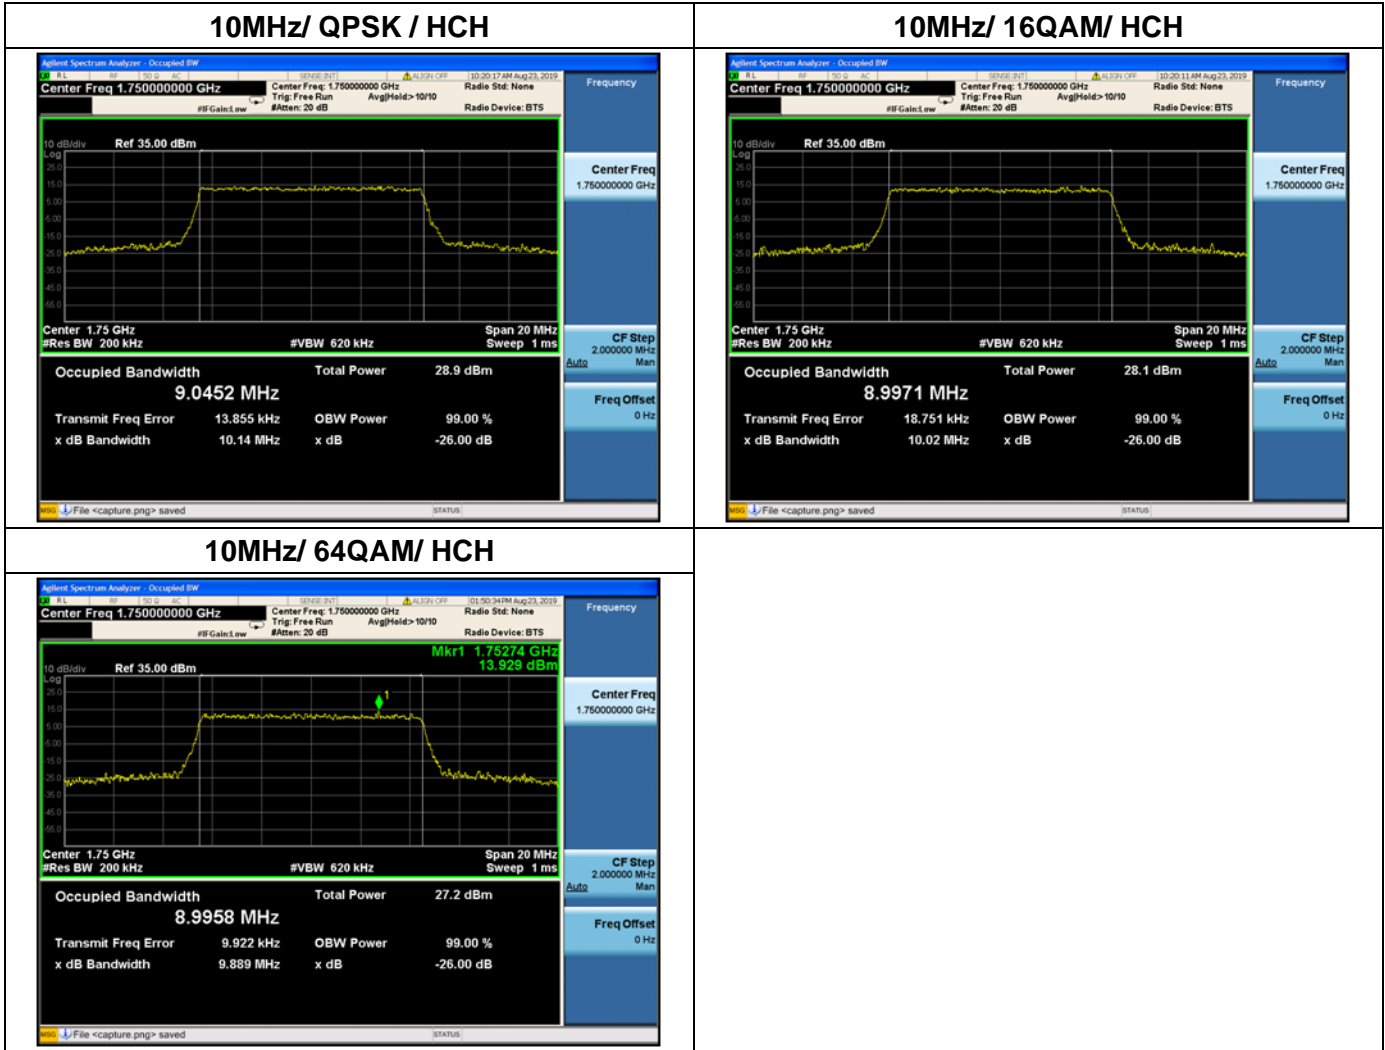

5MHz/QPSK / MCH

5MHz/ 16QAM / MCH

5MHz/ 64QAM/ MCH

**5MHz/ QPSK / HCH**

**5MHz/ 16QAM/ HCH**

**5MHz/ 64QAM/ HCH**

LTE Band 4 99%&26dB Bandwidth

10MHz/QPSK / LCH

10MHz/16QAM / LCH

10MHz/ 64QAM / LCH

10MHz/QPSK / MCH

10MHz/ 16QAM / MCH

10MHz/ 64QAM/ MCH

LTE Band 4 99%&26dB Bandwidth

15MHz/QPSK / LCH

15MHz/16QAM / LCH

15MHz/ 64QAM / LCH

15MHz/QPSK / MCH

15MHz/ 16QAM / MCH

15MHz/ 64QAM/ MCH

LTE Band 4 99%&26dB Bandwidth

20MHz/QPSK / LCH

20MHz/16QAM / LCH

20MHz/ 64QAM / LCH

20MHz/QPSK / MCH

20MHz/ 16QAM / MCH

20MHz/ 64QAM/ MCH

LTE Band 5 99%&26dB Bandwidth

1.4MHz/QPSK / LCH

1.4MHz/16QAM / LCH

1.4MHz/ 64QAM / LCH

1.4MHz/QPSK / MCH