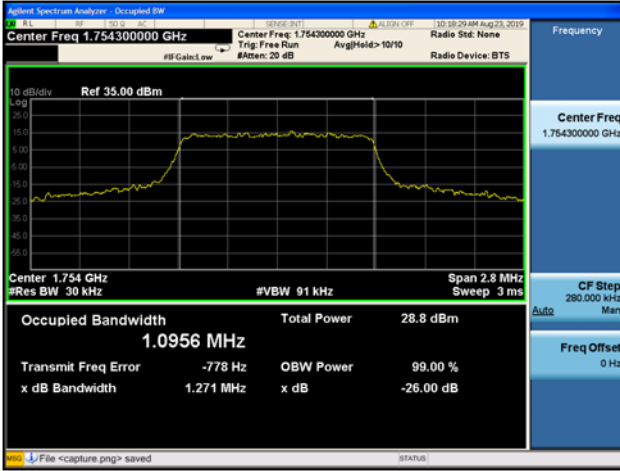

LTE Band 4 99%&26dB Bandwidth

1.4MHz/QPSK / LCH

1.4MHz/16QAM / LCH

1.4MHz/ 64QAM / LCH

1.4MHz/QPSK / MCH

1.4MHz/ 16QAM / MCH

1.4MHz/ 64QAM/ MCH

**1.4MHz/ QPSK / HCH**

**1.4MHz/ 16QAM/ HCH**

**1.4MHz/ 64QAM/ HCH**

LTE Band 4 99%&26dB Bandwidth

3MHz/QPSK / LCH

3MHz/16QAM / LCH

3MHz/ 64QAM / LCH

3MHz/QPSK / MCH

3MHz/ 16QAM / MCH

3MHz/ 64QAM/ MCH

**3MHz/ QPSK / HCH**

**3MHz/ 16QAM/ HCH**

**3MHz/ 64QAM/ HCH**

LTE Band 4 99%&26dB Bandwidth

5MHz/QPSK / LCH

5MHz/16QAM / LCH

5MHz/ 64QAM / LCH