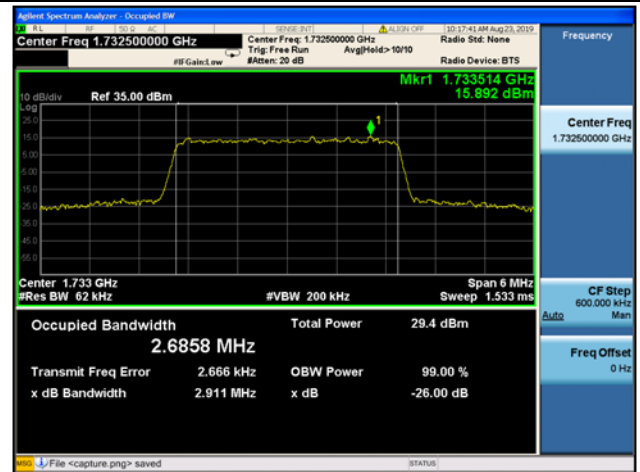

**1.4MHz/ 16QAM/ HCH**

**1.4MHz/ 64QAM/ HCH**

LTE Band 4 99%&26dB Bandwidth

3MHz/QPSK / LCH

3MHz/16QAM / LCH

3MHz/ 64QAM / LCH

3MHz/QPSK / MCH

3MHz/ 16QAM / MCH

3MHz/ 64QAM/ MCH

**3MHz/ QPSK / HCH**

**3MHz/ 16QAM/ HCH**

**3MHz/ 64QAM/ HCH**

LTE Band 4 99%&26dB Bandwidth

5MHz/QPSK / LCH

5MHz/16QAM / LCH

5MHz/ 64QAM / LCH