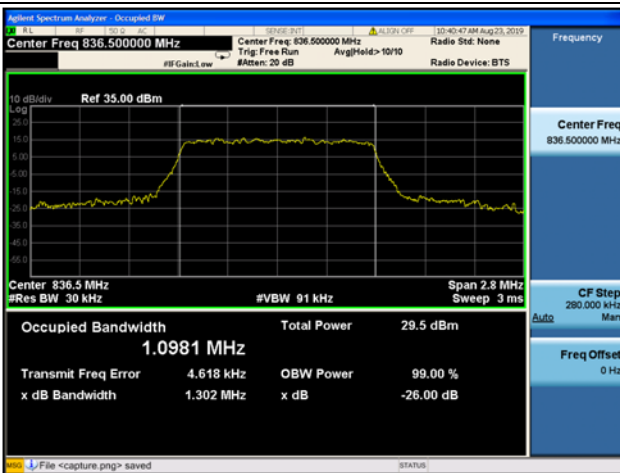

15MHz/ 64QAM / LCH

15MHz/QPSK / MCH

15MHz/ 16QAM / MCH

15MHz/ 64QAM/ MCH

LTE Band 4 99%&26dB Bandwidth

20MHz/QPSK / LCH

20MHz/16QAM / LCH

20MHz/ 64QAM / LCH

20MHz/QPSK / MCH

20MHz/ 16QAM / MCH

20MHz/ 64QAM/ MCH

LTE Band 5 99%&26dB Bandwidth

1.4MHz/QPSK / LCH

1.4MHz/16QAM / LCH

1.4MHz/ 64QAM / LCH

1.4MHz/QPSK / MCH

1.4MHz/ 16QAM / MCH

1.4MHz/ 64QAM/ MCH

**1.4MHz/ QPSK / HCH**

**1.4MHz/ 16QAM/ HCH**

**1.4MHz/ 64QAM/ HCH**

LTE Band 5 99%&26dB Bandwidth

3MHz/QPSK / LCH

3MHz/16QAM / LCH