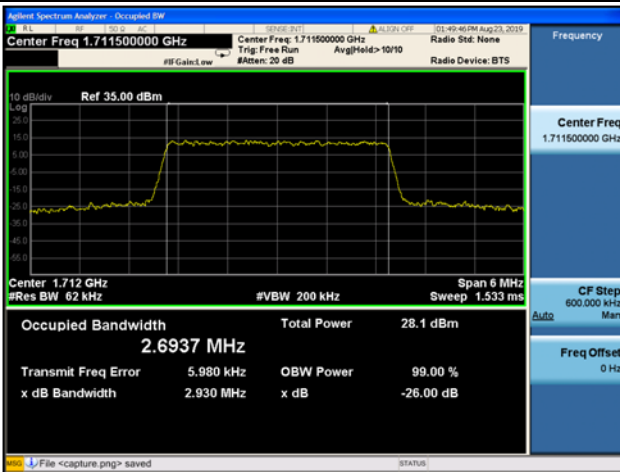

**1.4MHz/ 16QAM/ HCH**

**1.4MHz/ 64QAM/ HCH**

LTE Band 4 99%&26dB Bandwidth

3MHz/QPSK / LCH

3MHz/16QAM / LCH

3MHz/ 64QAM / LCH

3MHz/QPSK / MCH

3MHz/ 16QAM / MCH

3MHz/ 64QAM/ MCH

**3MHz/ QPSK / HCH**

**3MHz/ 16QAM/ HCH**

**3MHz/ 64QAM/ HCH**

LTE Band 4 99%&26dB Bandwidth

5MHz/QPSK / LCH

5MHz/16QAM / LCH

5MHz/ 64QAM / LCH