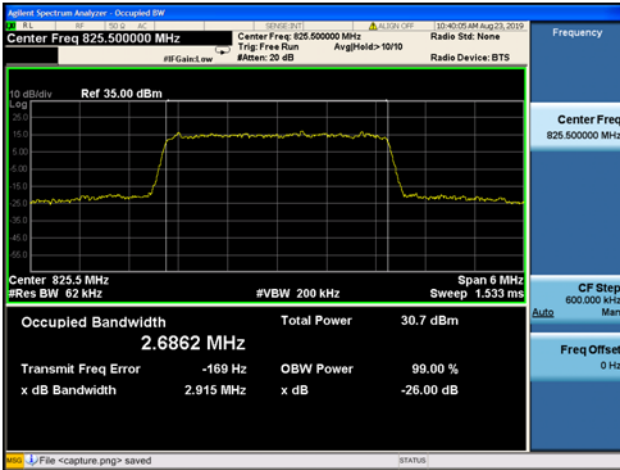

1.4MHz/ 16QAM / MCH

1.4MHz/ 64QAM/ MCH

**1.4MHz/ QPSK / HCH**

**1.4MHz/ 16QAM/ HCH**

**1.4MHz/ 64QAM/ HCH**

LTE Band 5 99%&26dB Bandwidth

3MHz/QPSK / LCH

3MHz/16QAM / LCH