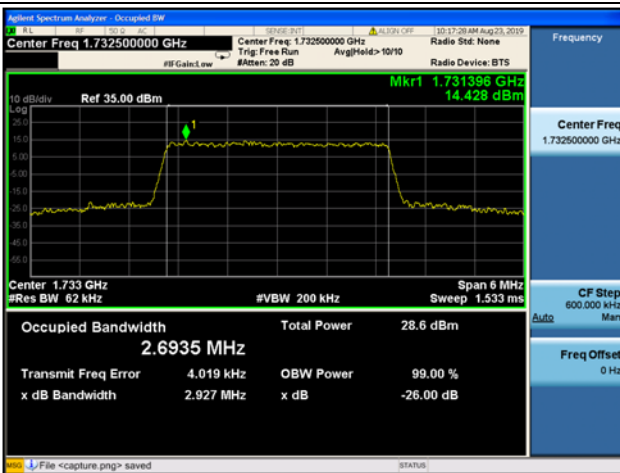

**1.4MHz/ 16QAM/ HCH**

**1.4MHz/ 64QAM/ HCH**

LTE Band 4 99%&26dB Bandwidth

3MHz/QPSK / LCH

3MHz/16QAM / LCH

3MHz/ 64QAM / LCH

3MHz/QPSK / MCH

3MHz/ 16QAM / MCH

3MHz/ 64QAM/ MCH

**3MHz/ QPSK / HCH**

**3MHz/ 16QAM/ HCH**

**3MHz/ 64QAM/ HCH**

LTE Band 4 99%&26dB Bandwidth

5MHz/QPSK / LCH

5MHz/16QAM / LCH

5MHz/ 64QAM / LCH