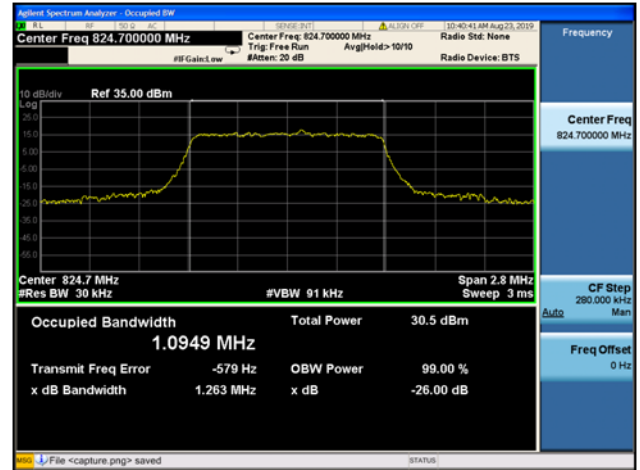

20MHz/QPSK / MCH

20MHz/ 16QAM / MCH

20MHz/ 64QAM/ MCH

LTE Band 5 99%&26dB Bandwidth

1.4MHz/QPSK / LCH

1.4MHz/16QAM / LCH

1.4MHz/ 64QAM / LCH

1.4MHz/QPSK / MCH

1.4MHz/ 16QAM / MCH

1.4MHz/ 64QAM/ MCH

**1.4MHz/ QPSK / HCH**

**1.4MHz/ 16QAM/ HCH**

**1.4MHz/ 64QAM/ HCH**

LTE Band 5 99%&26dB Bandwidth

3MHz/QPSK / LCH

3MHz/16QAM / LCH