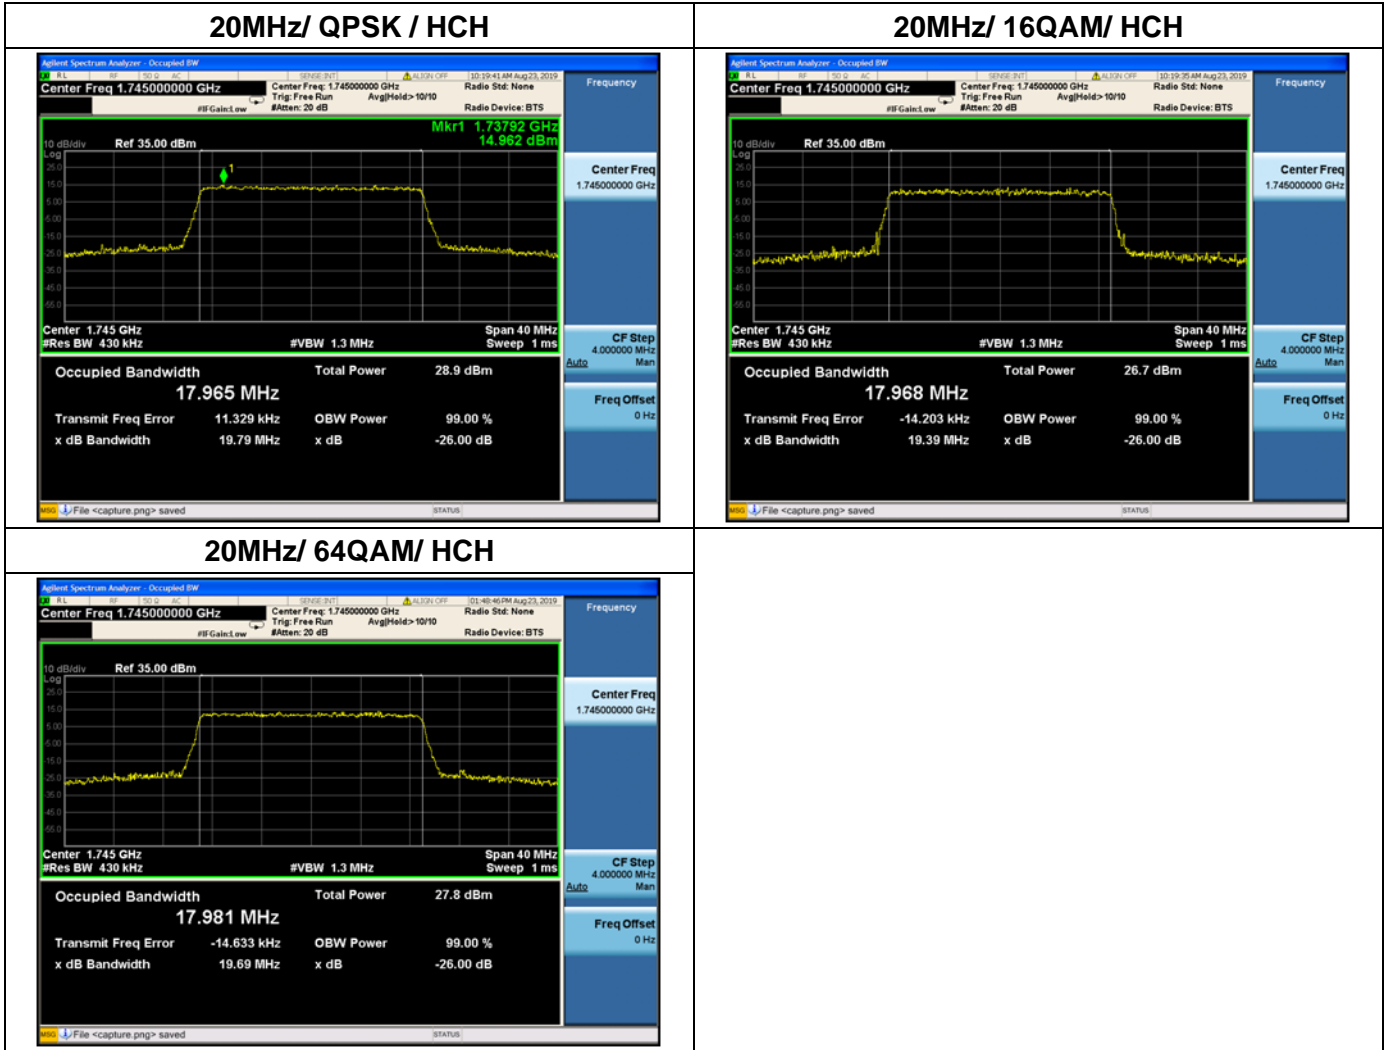

10MHz/16QAM / LCH

10MHz/ 64QAM / LCH

10MHz/QPSK / MCH

10MHz/ 16QAM / MCH

10MHz/ 64QAM/ MCH

LTE Band 4 99%&26dB Bandwidth

15MHz/QPSK / LCH

15MHz/16QAM / LCH

15MHz/ 64QAM / LCH

15MHz/QPSK / MCH

15MHz/ 16QAM / MCH

15MHz/ 64QAM/ MCH

LTE Band 4 99%&26dB Bandwidth

20MHz/QPSK / LCH

20MHz/16QAM / LCH

20MHz/ 64QAM / LCH

20MHz/QPSK / MCH

20MHz/ 16QAM / MCH

20MHz/ 64QAM/ MCH

LTE Band 5 99%&26dB Bandwidth

1.4MHz/QPSK / LCH

1.4MHz/16QAM / LCH

1.4MHz/ 64QAM / LCH

1.4MHz/QPSK / MCH

1.4MHz/ 16QAM / MCH

1.4MHz/ 64QAM/ MCH

**1.4MHz/ QPSK / HCH**

**1.4MHz/ 16QAM/ HCH**

**1.4MHz/ 64QAM/ HCH**

LTE Band 5 99%&26dB Bandwidth

3MHz/QPSK / LCH

3MHz/16QAM / LCH