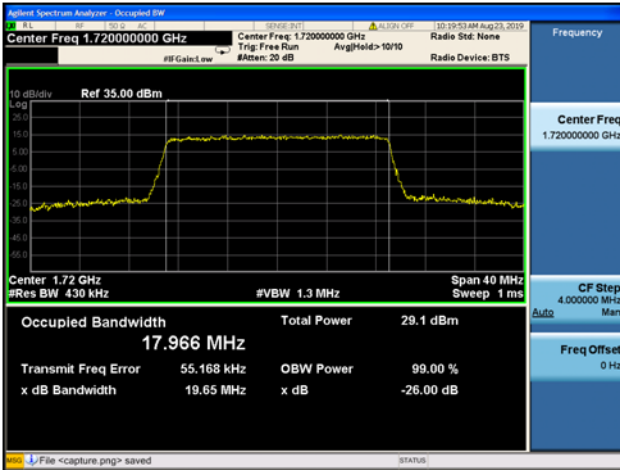

15MHz/ 64QAM / LCH

15MHz/QPSK / MCH

15MHz/ 16QAM / MCH

15MHz/ 64QAM/ MCH

LTE Band 4 99%&26dB Bandwidth

20MHz/QPSK / LCH

20MHz/16QAM / LCH

20MHz/ 64QAM / LCH

20MHz/QPSK / MCH

20MHz/ 16QAM / MCH

20MHz/ 64QAM/ MCH

LTE Band 5 99%&26dB Bandwidth

1.4MHz/QPSK / LCH

1.4MHz/16QAM / LCH

1.4MHz/ 64QAM / LCH

1.4MHz/QPSK / MCH