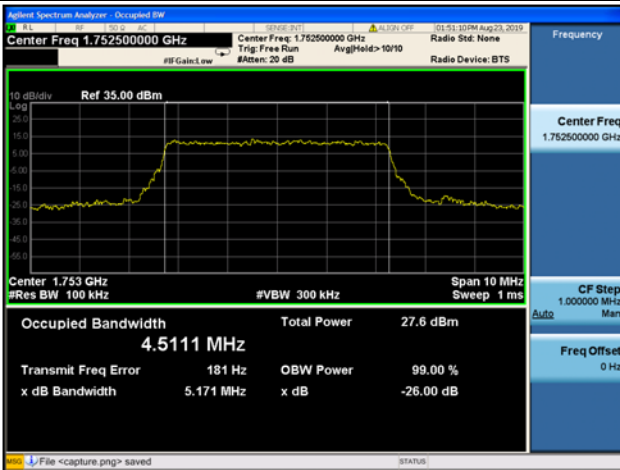

5MHz/QPSK / MCH

5MHz/ 16QAM / MCH

5MHz/ 64QAM/ MCH

**5MHz/ QPSK / HCH**

**5MHz/ 16QAM/ HCH**

**5MHz/ 64QAM/ HCH**

LTE Band 4 99%&26dB Bandwidth

10MHz/QPSK / LCH

10MHz/16QAM / LCH

10MHz/ 64QAM / LCH

10MHz/QPSK / MCH

10MHz/ 16QAM / MCH

10MHz/ 64QAM/ MCH

LTE Band 4 99%&26dB Bandwidth

15MHz/QPSK / LCH

15MHz/16QAM / LCH