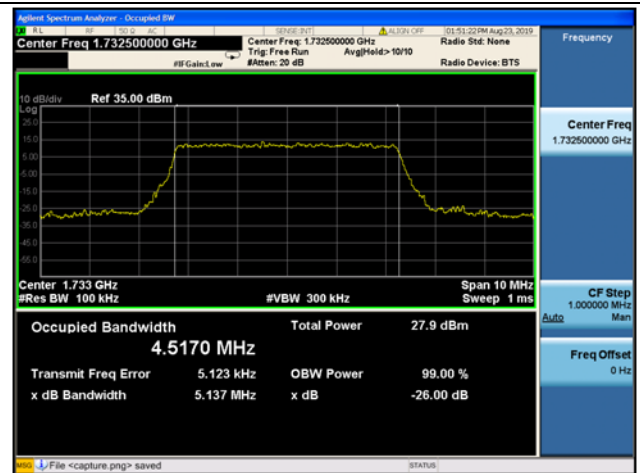

3MHz/ 64QAM/ MCH

**3MHz/ QPSK / HCH**

**3MHz/ 16QAM/ HCH**

**3MHz/ 64QAM/ HCH**

LTE Band 4 99%&26dB Bandwidth

5MHz/QPSK / LCH

5MHz/16QAM / LCH

5MHz/ 64QAM / LCH

5MHz/QPSK / MCH

5MHz/ 16QAM / MCH

5MHz/ 64QAM/ MCH

**5MHz/ QPSK / HCH**

**5MHz/ 16QAM/ HCH**

**5MHz/ 64QAM/ HCH**

LTE Band 4 99%&26dB Bandwidth

10MHz/QPSK / LCH