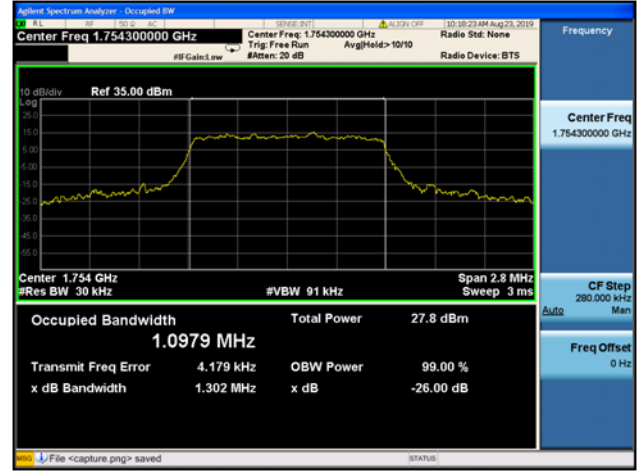

LTE Band 4 99%&26dB Bandwidth

1.4MHz/QPSK / LCH

1.4MHz/16QAM / LCH

1.4MHz/ 64QAM / LCH

1.4MHz/QPSK / MCH

1.4MHz/ 16QAM / MCH

1.4MHz/ 64QAM/ MCH

**1.4MHz/ QPSK / HCH**

**1.4MHz/ 16QAM/ HCH**

**1.4MHz/ 64QAM/ HCH**

LTE Band 4 99%&26dB Bandwidth

3MHz/QPSK / LCH

3MHz/16QAM / LCH

3MHz/ 64QAM / LCH

3MHz/QPSK / MCH

3MHz/ 16QAM / MCH

3MHz/ 64QAM/ MCH

**3MHz/ QPSK / HCH**

**3MHz/ 16QAM/ HCH**

**3MHz/ 64QAM/ HCH**

LTE Band 4 99%&26dB Bandwidth

5MHz/QPSK / LCH

5MHz/16QAM / LCH

5MHz/ 64QAM / LCH