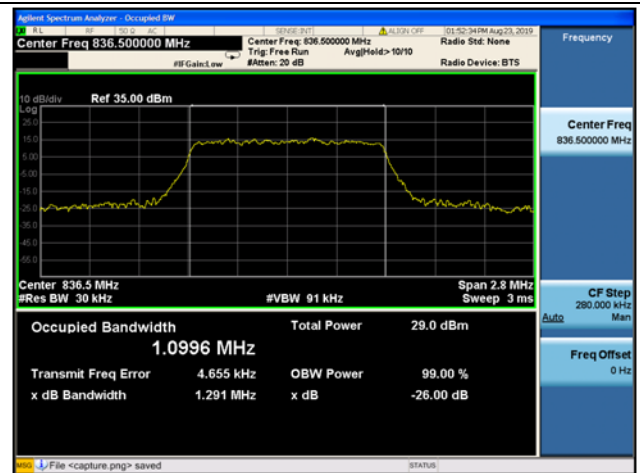

20MHz/QPSK / MCH

20MHz/ 16QAM / MCH

20MHz/ 64QAM/ MCH

LTE Band 5 99%&26dB Bandwidth

1.4MHz/QPSK / LCH

1.4MHz/16QAM / LCH

1.4MHz/ 64QAM / LCH

1.4MHz/QPSK / MCH

1.4MHz/ 16QAM / MCH

1.4MHz/ 64QAM/ MCH

**1.4MHz/ QPSK / HCH**

**1.4MHz/ 16QAM/ HCH**

**1.4MHz/ 64QAM/ HCH**

LTE Band 5 99%&26dB Bandwidth

3MHz/QPSK / LCH

3MHz/16QAM / LCH