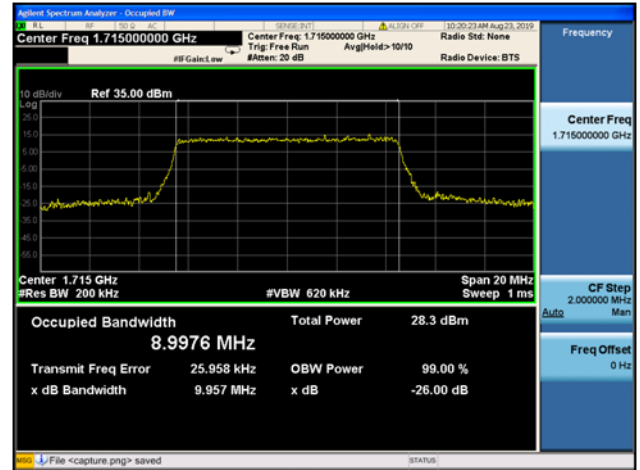

5MHz/QPSK / MCH

5MHz/ 16QAM / MCH

5MHz/ 64QAM/ MCH

**5MHz/ QPSK / HCH**

**5MHz/ 16QAM/ HCH**

**5MHz/ 64QAM/ HCH**

LTE Band 4 99%&26dB Bandwidth

10MHz/QPSK / LCH

10MHz/16QAM / LCH

10MHz/ 64QAM / LCH

10MHz/QPSK / MCH

10MHz/ 16QAM / MCH

10MHz/ 64QAM/ MCH

LTE Band 4 99%&26dB Bandwidth

15MHz/QPSK / LCH

15MHz/16QAM / LCH