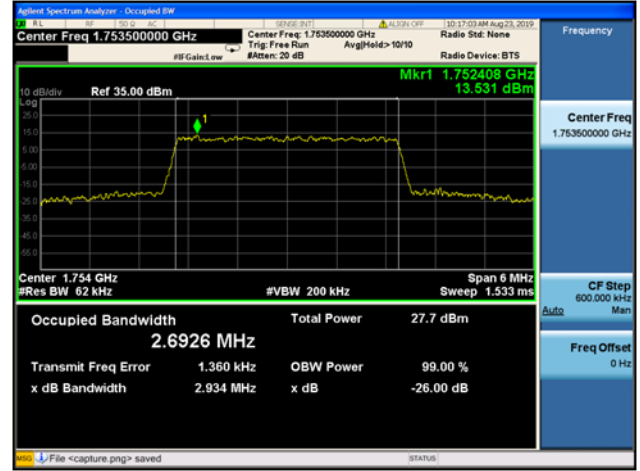

3MHz/ 64QAM/ MCH

**3MHz/ QPSK / HCH**

**3MHz/ 16QAM/ HCH**

**3MHz/ 64QAM/ HCH**

LTE Band 4 99%&26dB Bandwidth

5MHz/QPSK / LCH

5MHz/16QAM / LCH

5MHz/ 64QAM / LCH

5MHz/QPSK / MCH

5MHz/ 16QAM / MCH

5MHz/ 64QAM/ MCH

**5MHz/ QPSK / HCH**

**5MHz/ 16QAM/ HCH**

**5MHz/ 64QAM/ HCH**

LTE Band 4 99%&26dB Bandwidth

10MHz/QPSK / LCH