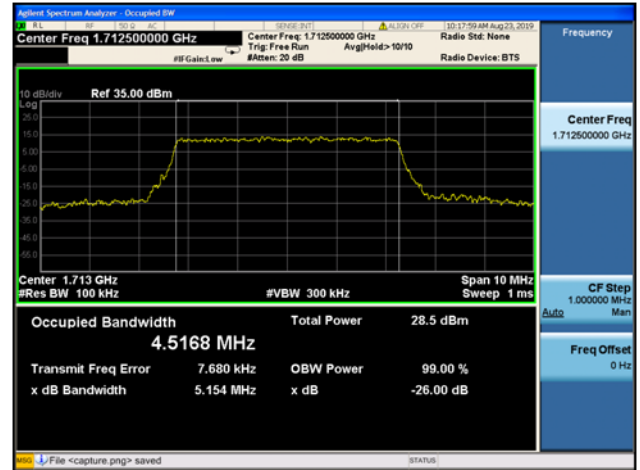

3MHz/ 64QAM/ MCH

**3MHz/ QPSK / HCH**

**3MHz/ 16QAM/ HCH**

**3MHz/ 64QAM/ HCH**

LTE Band 4 99%&26dB Bandwidth

5MHz/QPSK / LCH

5MHz/16QAM / LCH

5MHz/ 64QAM / LCH

5MHz/QPSK / MCH

5MHz/ 16QAM / MCH

5MHz/ 64QAM/ MCH

**5MHz/ QPSK / HCH**

**5MHz/ 16QAM/ HCH**

**5MHz/ 64QAM/ HCH**

LTE Band 4 99%&26dB Bandwidth

10MHz/QPSK / LCH