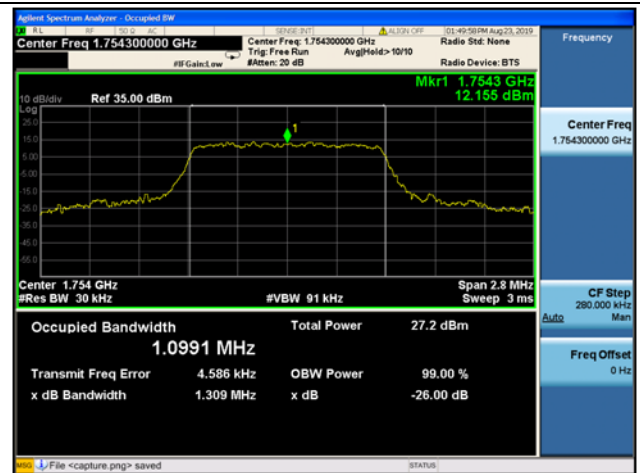

LTE Band 4 99%&26dB Bandwidth

1.4MHz/QPSK / LCH

1.4MHz/16QAM / LCH

1.4MHz/ 64QAM / LCH

1.4MHz/QPSK / MCH

1.4MHz/ 16QAM / MCH

1.4MHz/ 64QAM/ MCH

**1.4MHz/ QPSK / HCH**

**1.4MHz/ 16QAM/ HCH**

**1.4MHz/ 64QAM/ HCH**

LTE Band 4 99%&26dB Bandwidth

3MHz/QPSK / LCH

3MHz/16QAM / LCH

3MHz/ 64QAM / LCH

3MHz/QPSK / MCH

3MHz/ 16QAM / MCH

3MHz/ 64QAM/ MCH

**3MHz/ QPSK / HCH**

**3MHz/ 16QAM/ HCH**

**3MHz/ 64QAM/ HCH**

LTE Band 4 99%&26dB Bandwidth

5MHz/QPSK / LCH

5MHz/16QAM / LCH

5MHz/ 64QAM / LCH