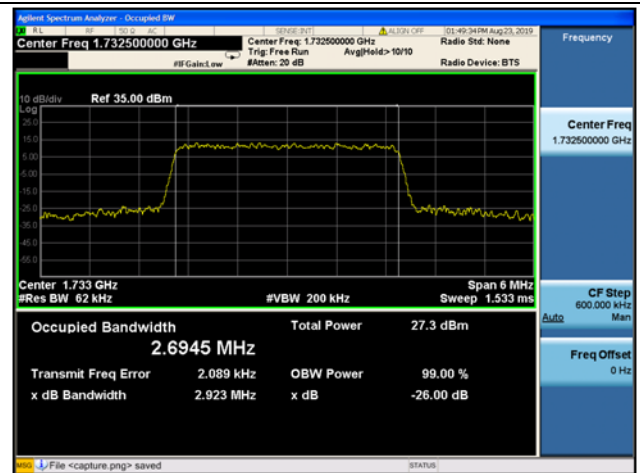

**1.4MHz/ 16QAM/ HCH**

**1.4MHz/ 64QAM/ HCH**

LTE Band 4 99%&26dB Bandwidth

3MHz/QPSK / LCH

3MHz/16QAM / LCH

3MHz/ 64QAM / LCH

3MHz/QPSK / MCH

3MHz/ 16QAM / MCH

3MHz/ 64QAM/ MCH

**3MHz/ QPSK / HCH**

**3MHz/ 16QAM/ HCH**

**3MHz/ 64QAM/ HCH**

LTE Band 4 99%&26dB Bandwidth

5MHz/QPSK / LCH

5MHz/16QAM / LCH

5MHz/ 64QAM / LCH