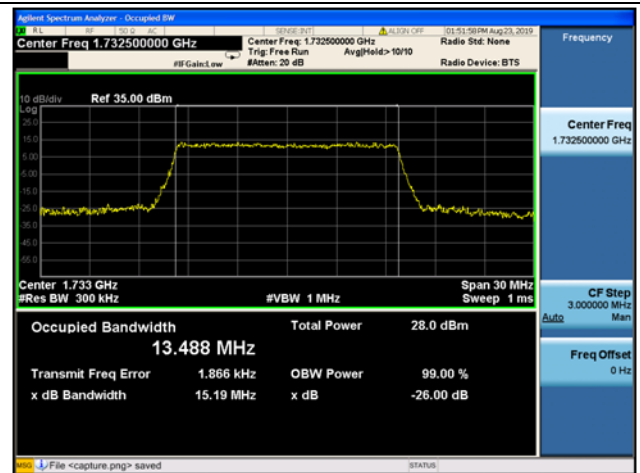

15MHz/ 64QAM / LCH

15MHz/QPSK / MCH

15MHz/ 16QAM / MCH

15MHz/ 64QAM/ MCH

LTE Band 4 99%&26dB Bandwidth

20MHz/QPSK / LCH

20MHz/16QAM / LCH

20MHz/ 64QAM / LCH

20MHz/QPSK / MCH

20MHz/ 16QAM / MCH

20MHz/ 64QAM/ MCH

LTE Band 5 99%&26dB Bandwidth

1.4MHz/QPSK / LCH

1.4MHz/16QAM / LCH

1.4MHz/ 64QAM / LCH

1.4MHz/QPSK / MCH