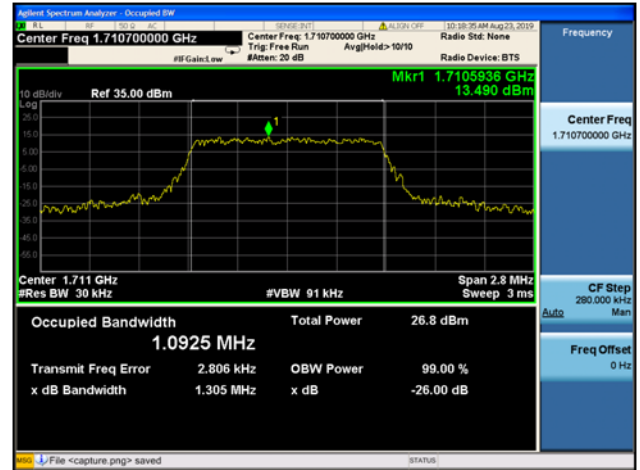

LTE Band 4 99%&26dB Bandwidth

1.4MHz/QPSK / LCH

1.4MHz/16QAM / LCH

1.4MHz/ 64QAM / LCH

1.4MHz/QPSK / MCH

1.4MHz/ 16QAM / MCH

1.4MHz/ 64QAM/ MCH

**1.4MHz/ QPSK / HCH**

**1.4MHz/ 16QAM/ HCH**

**1.4MHz/ 64QAM/ HCH**

LTE Band 4 99%&26dB Bandwidth

3MHz/QPSK / LCH

3MHz/16QAM / LCH

3MHz/ 64QAM / LCH

3MHz/QPSK / MCH

3MHz/ 16QAM / MCH

3MHz/ 64QAM/ MCH

**3MHz/ QPSK / HCH**

**3MHz/ 16QAM/ HCH**

**3MHz/ 64QAM/ HCH**

LTE Band 4 99%&26dB Bandwidth

5MHz/QPSK / LCH

5MHz/16QAM / LCH

5MHz/ 64QAM / LCH