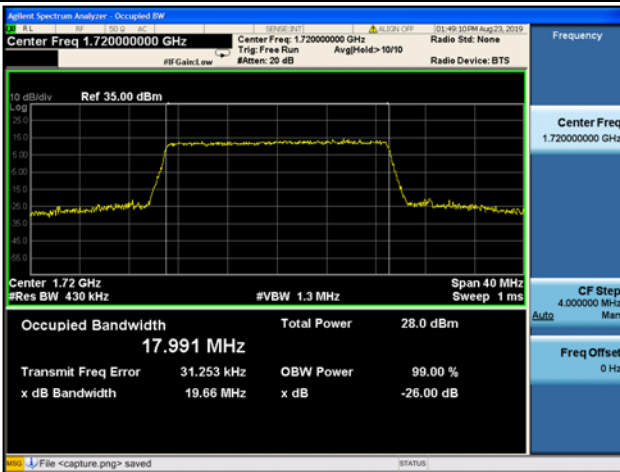

15MHz/ 64QAM / LCH

15MHz/QPSK / MCH

15MHz/ 16QAM / MCH

15MHz/ 64QAM/ MCH

LTE Band 4 99%&26dB Bandwidth

20MHz/QPSK / LCH

20MHz/16QAM / LCH

20MHz/ 64QAM / LCH