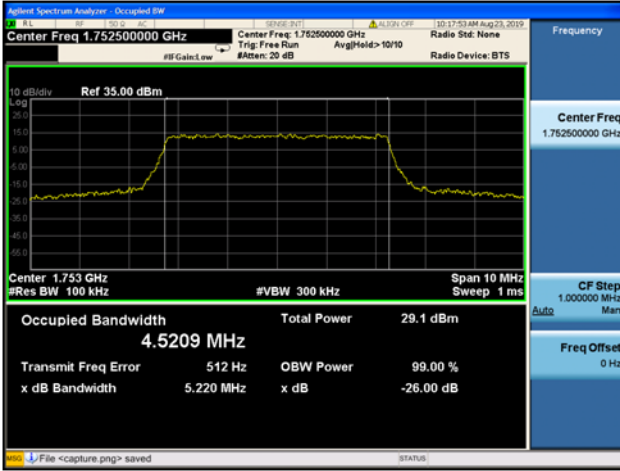

5MHz/QPSK / MCH

5MHz/ 16QAM / MCH

5MHz/ 64QAM/ MCH

**5MHz/ QPSK / HCH**

**5MHz/ 16QAM/ HCH**

**5MHz/ 64QAM/ HCH**

LTE Band 4 99%&26dB Bandwidth

10MHz/QPSK / LCH

10MHz/16QAM / LCH

10MHz/ 64QAM / LCH

10MHz/QPSK / MCH

10MHz/ 16QAM / MCH

10MHz/ 64QAM/ MCH

LTE Band 4 99%&26dB Bandwidth

15MHz/QPSK / LCH

15MHz/16QAM / LCH