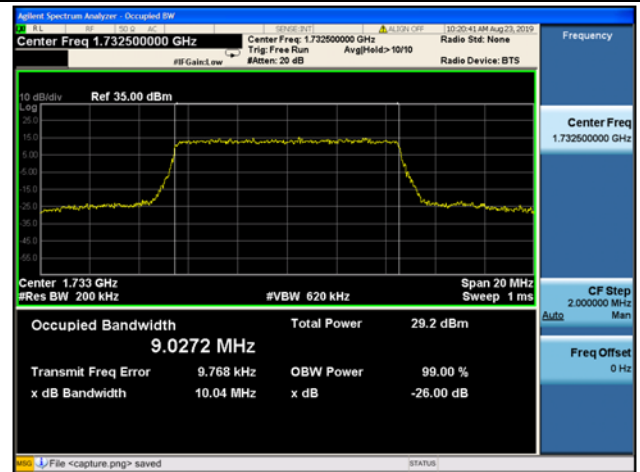

5MHz/QPSK / MCH

5MHz/ 16QAM / MCH

5MHz/ 64QAM/ MCH

**5MHz/ QPSK / HCH**

**5MHz/ 16QAM/ HCH**

**5MHz/ 64QAM/ HCH**

LTE Band 4 99%&26dB Bandwidth

10MHz/QPSK / LCH

10MHz/16QAM / LCH

10MHz/ 64QAM / LCH

10MHz/QPSK / MCH

10MHz/ 16QAM / MCH

10MHz/ 64QAM/ MCH

LTE Band 4 99%&26dB Bandwidth

15MHz/QPSK / LCH

15MHz/16QAM / LCH