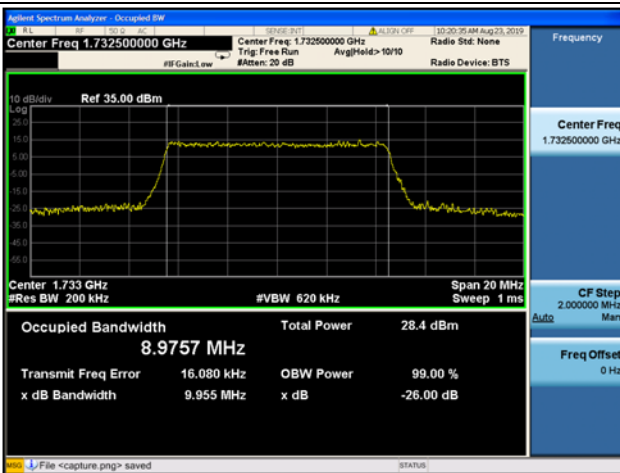

5MHz/QPSK / MCH

5MHz/ 16QAM / MCH

5MHz/ 64QAM/ MCH

**5MHz/ QPSK / HCH**

**5MHz/ 16QAM/ HCH**

**5MHz/ 64QAM/ HCH**

LTE Band 4 99%&26dB Bandwidth

10MHz/QPSK / LCH

10MHz/16QAM / LCH

10MHz/ 64QAM / LCH

10MHz/QPSK / MCH

10MHz/ 16QAM / MCH

10MHz/ 64QAM/ MCH

LTE Band 4 99%&26dB Bandwidth

15MHz/QPSK / LCH

15MHz/16QAM / LCH

15MHz/ 64QAM / LCH

15MHz/QPSK / MCH

15MHz/ 16QAM / MCH

15MHz/ 64QAM/ MCH

LTE Band 4 99%&26dB Bandwidth

20MHz/QPSK / LCH

20MHz/16QAM / LCH

20MHz/ 64QAM / LCH