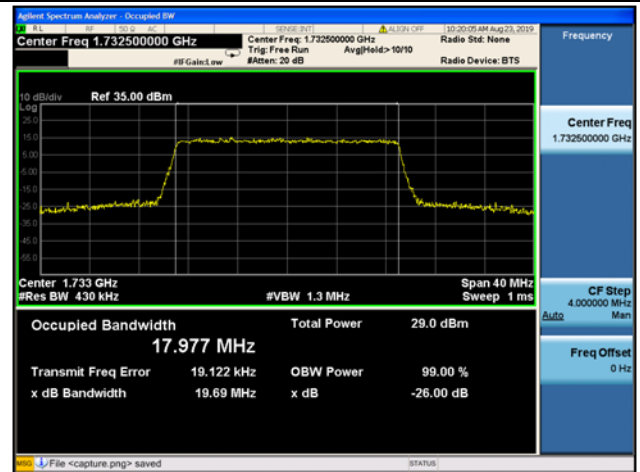

15MHz/ 64QAM / LCH

15MHz/QPSK / MCH

15MHz/ 16QAM / MCH

15MHz/ 64QAM/ MCH

LTE Band 4 99%&26dB Bandwidth

20MHz/QPSK / LCH

20MHz/16QAM / LCH

20MHz/ 64QAM / LCH

20MHz/QPSK / MCH

20MHz/ 16QAM / MCH

20MHz/ 64QAM/ MCH

LTE Band 5 99%&26dB Bandwidth

1.4MHz/QPSK / LCH

1.4MHz/16QAM / LCH

1.4MHz/ 64QAM / LCH

1.4MHz/QPSK / MCH