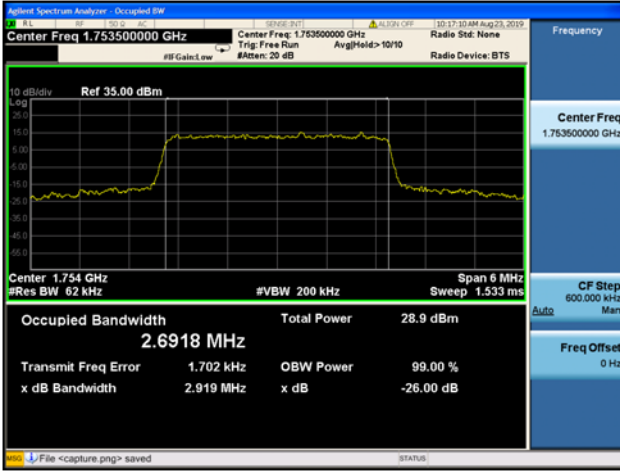

**1.4MHz/ 16QAM/ HCH**

**1.4MHz/ 64QAM/ HCH**

LTE Band 4 99%&26dB Bandwidth

3MHz/QPSK / LCH

3MHz/16QAM / LCH

3MHz/ 64QAM / LCH

3MHz/QPSK / MCH

3MHz/ 16QAM / MCH

3MHz/ 64QAM/ MCH

**3MHz/ QPSK / HCH**

**3MHz/ 16QAM/ HCH**

**3MHz/ 64QAM/ HCH**

LTE Band 4 99%&26dB Bandwidth

5MHz/QPSK / LCH

5MHz/16QAM / LCH

5MHz/ 64QAM / LCH