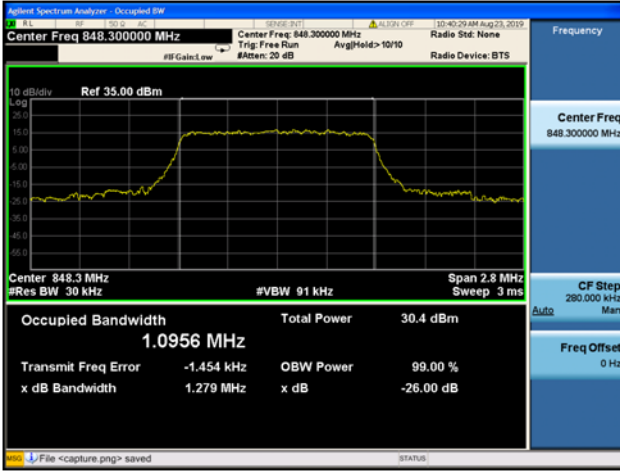

20MHz/QPSK / MCH

20MHz/ 16QAM / MCH

20MHz/ 64QAM/ MCH

LTE Band 5 99%&26dB Bandwidth

1.4MHz/QPSK / LCH

1.4MHz/16QAM / LCH

1.4MHz/ 64QAM / LCH

1.4MHz/QPSK / MCH

1.4MHz/ 16QAM / MCH

1.4MHz/ 64QAM/ MCH

**1.4MHz/ QPSK / HCH**

**1.4MHz/ 16QAM/ HCH**

**1.4MHz/ 64QAM/ HCH**

LTE Band 5 99%&26dB Bandwidth

3MHz/QPSK / LCH

3MHz/16QAM / LCH

3MHz/ 64QAM / LCH

3MHz/QPSK / MCH

3MHz/ 16QAM / MCH

3MHz/ 64QAM/ MCH