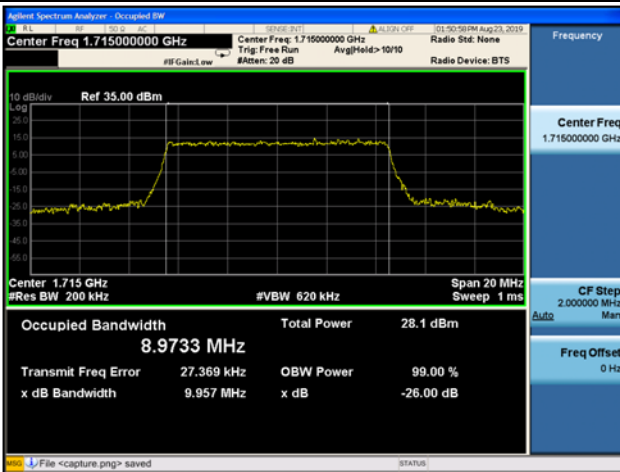

5MHz/QPSK / MCH

5MHz/ 16QAM / MCH

5MHz/ 64QAM/ MCH

**5MHz/ QPSK / HCH**

**5MHz/ 16QAM/ HCH**

**5MHz/ 64QAM/ HCH**

LTE Band 4 99%&26dB Bandwidth

10MHz/QPSK / LCH

10MHz/16QAM / LCH

10MHz/ 64QAM / LCH

10MHz/QPSK / MCH

10MHz/ 16QAM / MCH

10MHz/ 64QAM/ MCH

LTE Band 4 99%&26dB Bandwidth

15MHz/QPSK / LCH

15MHz/16QAM / LCH