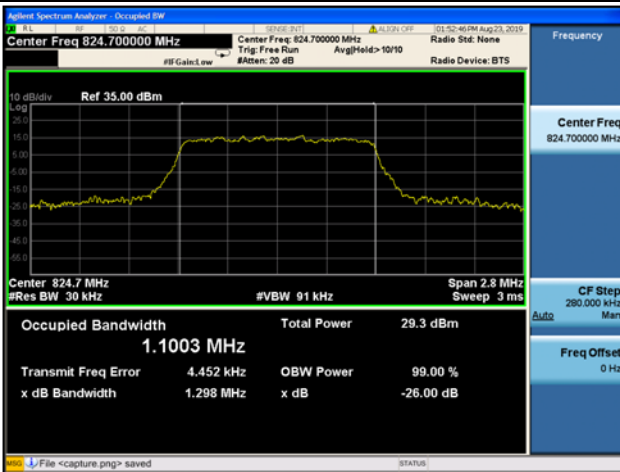

20MHz/QPSK / MCH

20MHz/ 16QAM / MCH

20MHz/ 64QAM/ MCH

LTE Band 5 99%&26dB Bandwidth

1.4MHz/QPSK / LCH

1.4MHz/16QAM / LCH

1.4MHz/ 64QAM / LCH

1.4MHz/QPSK / MCH

1.4MHz/ 16QAM / MCH

1.4MHz/ 64QAM/ MCH

**1.4MHz/ QPSK / HCH**

**1.4MHz/ 16QAM/ HCH**

**1.4MHz/ 64QAM/ HCH**

LTE Band 5 99%&26dB Bandwidth

3MHz/QPSK / LCH

3MHz/16QAM / LCH