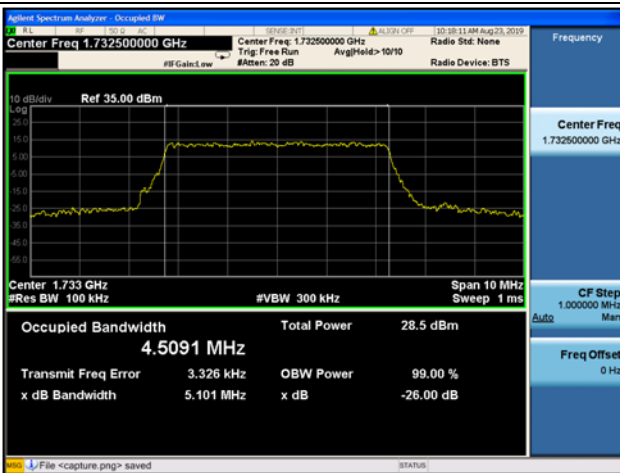

3MHz/ 64QAM/ MCH

**3MHz/ QPSK / HCH**

**3MHz/ 16QAM/ HCH**

**3MHz/ 64QAM/ HCH**

LTE Band 4 99%&26dB Bandwidth

5MHz/QPSK / LCH

5MHz/16QAM / LCH

5MHz/ 64QAM / LCH

5MHz/QPSK / MCH

5MHz/ 16QAM / MCH

5MHz/ 64QAM/ MCH

**5MHz/ QPSK / HCH**

**5MHz/ 16QAM/ HCH**

**5MHz/ 64QAM/ HCH**

LTE Band 4 99%&26dB Bandwidth

10MHz/QPSK / LCH