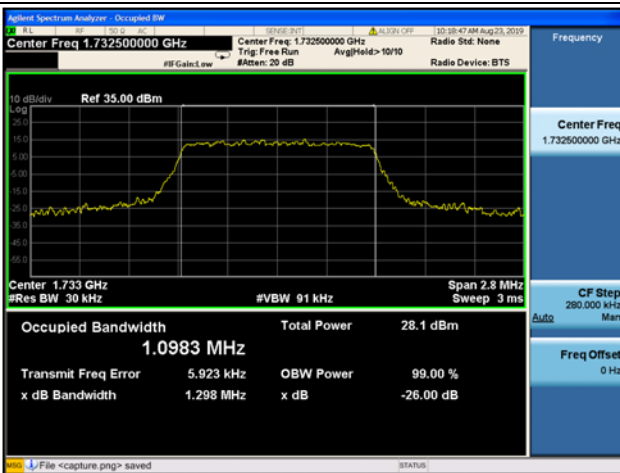

LTE Band 4 99%&26dB Bandwidth

1.4MHz/QPSK / LCH

1.4MHz/16QAM / LCH

1.4MHz/ 64QAM / LCH

1.4MHz/QPSK / MCH

1.4MHz/ 16QAM / MCH

1.4MHz/ 64QAM/ MCH

**1.4MHz/ QPSK / HCH**

**1.4MHz/ 16QAM/ HCH**

**1.4MHz/ 64QAM/ HCH**

LTE Band 4 99%&26dB Bandwidth

3MHz/QPSK / LCH

3MHz/16QAM / LCH

3MHz/ 64QAM / LCH

3MHz/QPSK / MCH

3MHz/ 16QAM / MCH

3MHz/ 64QAM/ MCH

**3MHz/ QPSK / HCH**

**3MHz/ 16QAM/ HCH**

**3MHz/ 64QAM/ HCH**

LTE Band 4 99%&26dB Bandwidth

5MHz/QPSK / LCH

5MHz/16QAM / LCH

5MHz/ 64QAM / LCH