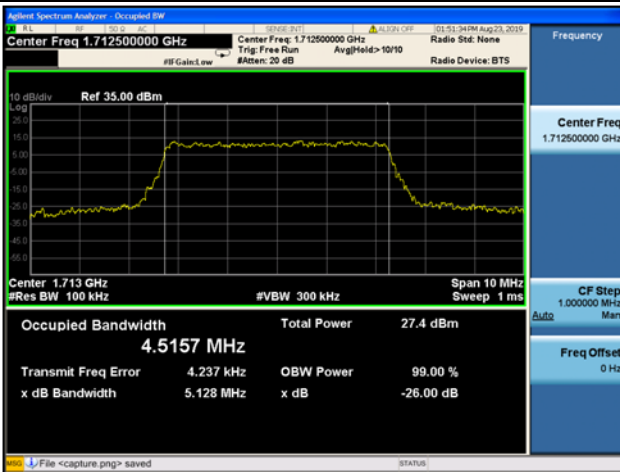

3MHz/ 64QAM/ MCH

**3MHz/ QPSK / HCH**

**3MHz/ 16QAM/ HCH**

**3MHz/ 64QAM/ HCH**

LTE Band 4 99%&26dB Bandwidth

5MHz/QPSK / LCH

5MHz/16QAM / LCH

5MHz/ 64QAM / LCH

5MHz/QPSK / MCH

5MHz/ 16QAM / MCH

5MHz/ 64QAM/ MCH

**5MHz/ QPSK / HCH**

**5MHz/ 16QAM/ HCH**

**5MHz/ 64QAM/ HCH**

LTE Band 4 99%&26dB Bandwidth

10MHz/QPSK / LCH