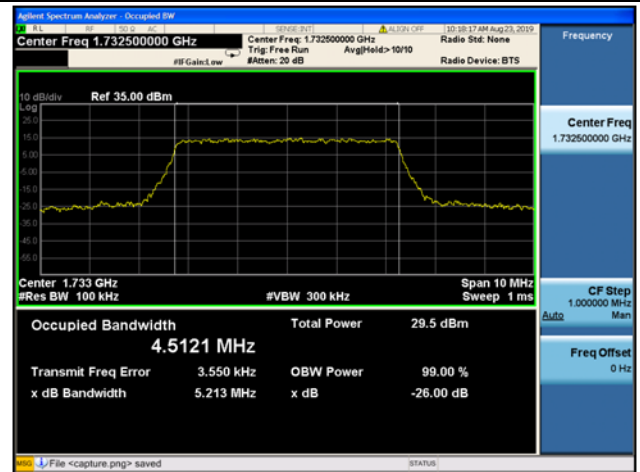

3MHz/ 64QAM/ MCH

**3MHz/ QPSK / HCH**

**3MHz/ 16QAM/ HCH**

**3MHz/ 64QAM/ HCH**

LTE Band 4 99%&26dB Bandwidth

5MHz/QPSK / LCH

5MHz/16QAM / LCH

5MHz/ 64QAM / LCH

5MHz/QPSK / MCH

5MHz/ 16QAM / MCH

5MHz/ 64QAM/ MCH

**5MHz/ QPSK / HCH**

**5MHz/ 16QAM/ HCH**

**5MHz/ 64QAM/ HCH**

LTE Band 4 99%&26dB Bandwidth

10MHz/QPSK / LCH