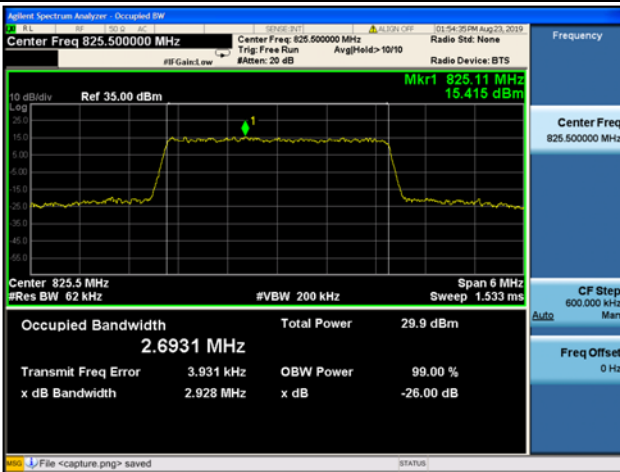

3MHz/ 64QAM / LCH