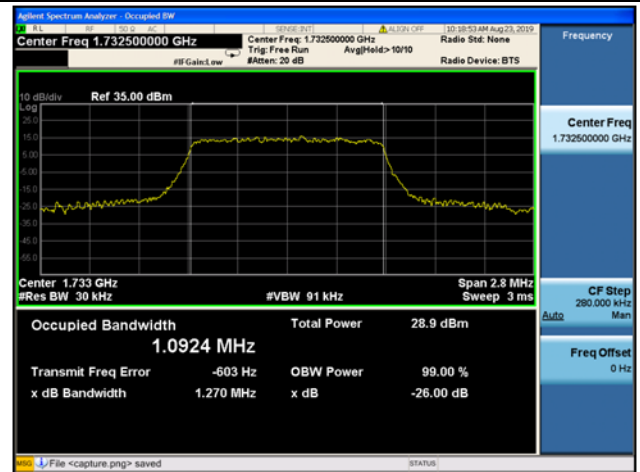

LTE Band 4 99%&26dB Bandwidth

1.4MHz/QPSK / LCH

1.4MHz/16QAM / LCH

1.4MHz/ 64QAM / LCH

1.4MHz/QPSK / MCH

1.4MHz/ 16QAM / MCH

1.4MHz/ 64QAM/ MCH

**1.4MHz/ QPSK / HCH**

**1.4MHz/ 16QAM/ HCH**

**1.4MHz/ 64QAM/ HCH**

LTE Band 4 99%&26dB Bandwidth

3MHz/QPSK / LCH

3MHz/16QAM / LCH

3MHz/ 64QAM / LCH

3MHz/QPSK / MCH

3MHz/ 16QAM / MCH

3MHz/ 64QAM/ MCH

**3MHz/ QPSK / HCH**

**3MHz/ 16QAM/ HCH**

**3MHz/ 64QAM/ HCH**

LTE Band 4 99%&26dB Bandwidth

5MHz/QPSK / LCH

5MHz/16QAM / LCH

5MHz/ 64QAM / LCH