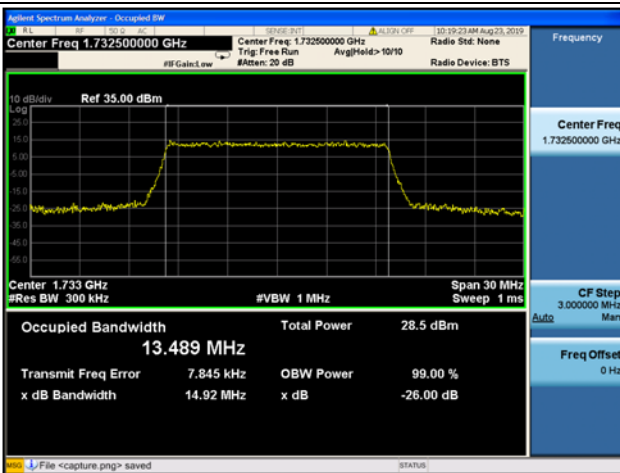

10MHz/16QAM / LCH

10MHz/ 64QAM / LCH

10MHz/QPSK / MCH

10MHz/ 16QAM / MCH

10MHz/ 64QAM/ MCH

LTE Band 4 99%&26dB Bandwidth

15MHz/QPSK / LCH

15MHz/16QAM / LCH

15MHz/ 64QAM / LCH

15MHz/QPSK / MCH

15MHz/ 16QAM / MCH

15MHz/ 64QAM/ MCH

LTE Band 4 99%&26dB Bandwidth

20MHz/QPSK / LCH

20MHz/16QAM / LCH

20MHz/ 64QAM / LCH