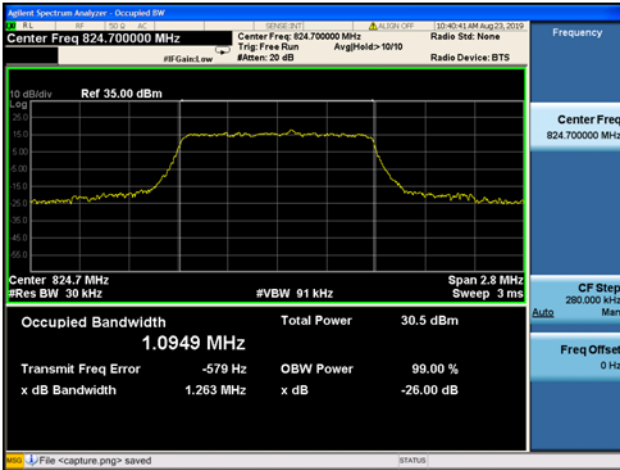

20MHz/QPSK / MCH

20MHz/ 16QAM / MCH

20MHz/ 64QAM/ MCH

LTE Band 5 99%&26dB Bandwidth

1.4MHz/QPSK / LCH

1.4MHz/16QAM / LCH

1.4MHz/ 64QAM / LCH

1.4MHz/QPSK / MCH

1.4MHz/ 16QAM / MCH

1.4MHz/ 64QAM/ MCH

**1.4MHz/ QPSK / HCH**

**1.4MHz/ 16QAM/ HCH**

**1.4MHz/ 64QAM/ HCH**

LTE Band 5 99%&26dB Bandwidth

3MHz/QPSK / LCH

3MHz/16QAM / LCH