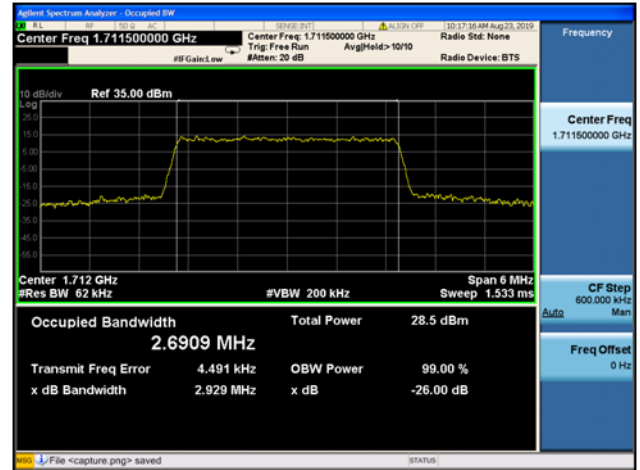

**1.4MHz/ 16QAM/ HCH**

**1.4MHz/ 64QAM/ HCH**

LTE Band 4 99%&26dB Bandwidth

3MHz/QPSK / LCH

3MHz/16QAM / LCH

3MHz/ 64QAM / LCH

3MHz/QPSK / MCH

3MHz/ 16QAM / MCH

3MHz/ 64QAM/ MCH

**3MHz/ QPSK / HCH**

**3MHz/ 16QAM/ HCH**

**3MHz/ 64QAM/ HCH**

LTE Band 4 99%&26dB Bandwidth

5MHz/QPSK / LCH

5MHz/16QAM / LCH

5MHz/ 64QAM / LCH