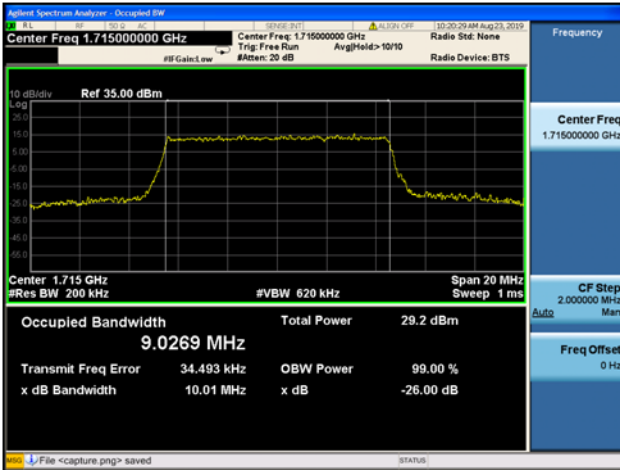

5MHz/QPSK / MCH

5MHz/ 16QAM / MCH

5MHz/ 64QAM/ MCH

**5MHz/ QPSK / HCH**

**5MHz/ 16QAM/ HCH**

**5MHz/ 64QAM/ HCH**

LTE Band 4 99%&26dB Bandwidth

10MHz/QPSK / LCH

10MHz/16QAM / LCH

10MHz/ 64QAM / LCH

10MHz/QPSK / MCH

10MHz/ 16QAM / MCH

10MHz/ 64QAM/ MCH

LTE Band 4 99%&26dB Bandwidth

15MHz/QPSK / LCH

15MHz/16QAM / LCH