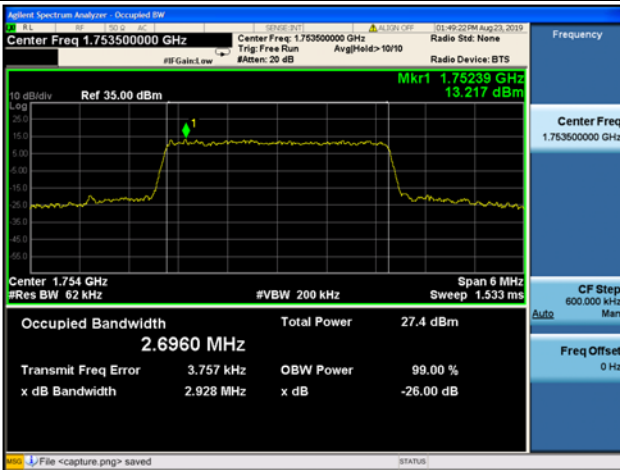

**1.4MHz/ 16QAM/ HCH**

**1.4MHz/ 64QAM/ HCH**

LTE Band 4 99%&26dB Bandwidth

3MHz/QPSK / LCH

3MHz/16QAM / LCH

3MHz/ 64QAM / LCH

3MHz/QPSK / MCH

3MHz/ 16QAM / MCH

3MHz/ 64QAM/ MCH

**3MHz/ QPSK / HCH**

**3MHz/ 16QAM/ HCH**

**3MHz/ 64QAM/ HCH**

LTE Band 4 99%&26dB Bandwidth

5MHz/QPSK / LCH

5MHz/16QAM / LCH

5MHz/ 64QAM / LCH

5MHz/QPSK / MCH

5MHz/ 16QAM / MCH

5MHz/ 64QAM/ MCH

**5MHz/ QPSK / HCH**

**5MHz/ 16QAM/ HCH**

**5MHz/ 64QAM/ HCH**

LTE Band 4 99%&26dB Bandwidth

10MHz/QPSK / LCH