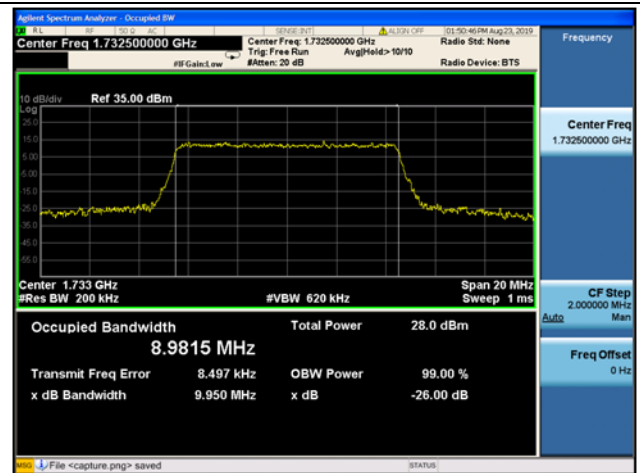

10MHz/16QAM / LCH

10MHz/ 64QAM / LCH

10MHz/QPSK / MCH

10MHz/ 16QAM / MCH

10MHz/ 64QAM/ MCH

LTE Band 4 99%&26dB Bandwidth

15MHz/QPSK / LCH

15MHz/16QAM / LCH

15MHz/ 64QAM / LCH

15MHz/QPSK / MCH

15MHz/ 16QAM / MCH

15MHz/ 64QAM/ MCH

LTE Band 4 99%&26dB Bandwidth

20MHz/QPSK / LCH

20MHz/16QAM / LCH

20MHz/ 64QAM / LCH