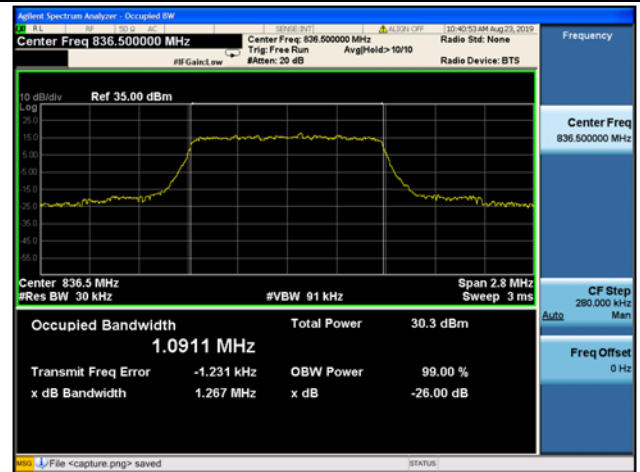

20MHz/QPSK / MCH

20MHz/ 16QAM / MCH

20MHz/ 64QAM/ MCH

LTE Band 5 99%&26dB Bandwidth

1.4MHz/QPSK / LCH

1.4MHz/16QAM / LCH

1.4MHz/ 64QAM / LCH

1.4MHz/QPSK / MCH

1.4MHz/ 16QAM / MCH

1.4MHz/ 64QAM/ MCH

**1.4MHz/ QPSK / HCH**

**1.4MHz/ 16QAM/ HCH**

**1.4MHz/ 64QAM/ HCH**

LTE Band 5 99%&26dB Bandwidth

3MHz/QPSK / LCH

3MHz/16QAM / LCH