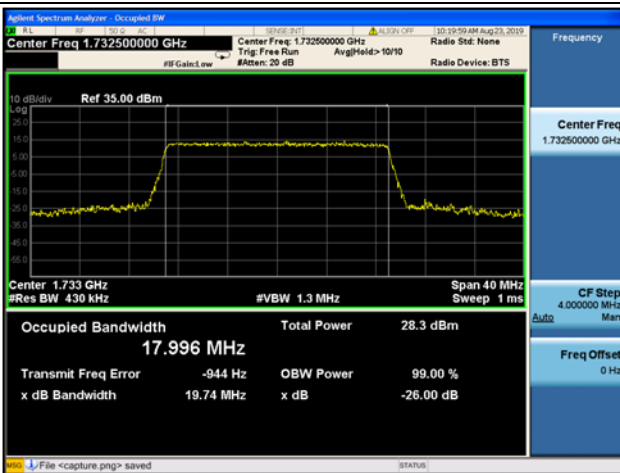

15MHz/ 64QAM / LCH

15MHz/QPSK / MCH

15MHz/ 16QAM / MCH

15MHz/ 64QAM/ MCH

LTE Band 4 99%&26dB Bandwidth

20MHz/QPSK / LCH

20MHz/16QAM / LCH

20MHz/ 64QAM / LCH

20MHz/QPSK / MCH

20MHz/ 16QAM / MCH

20MHz/ 64QAM/ MCH

LTE Band 5 99%&26dB Bandwidth

1.4MHz/QPSK / LCH

1.4MHz/16QAM / LCH

1.4MHz/ 64QAM / LCH

1.4MHz/QPSK / MCH