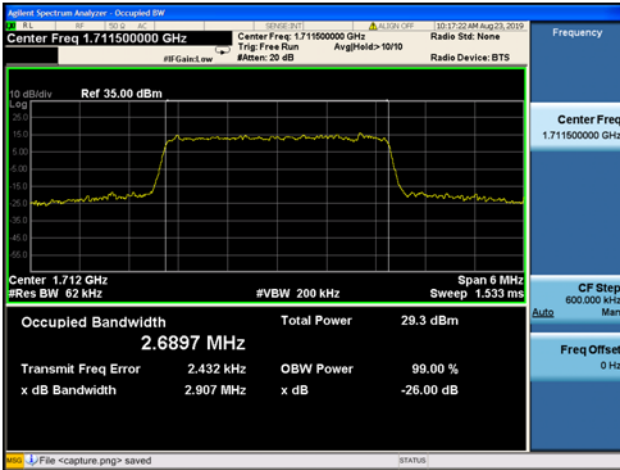

**1.4MHz/ 16QAM/ HCH**

**1.4MHz/ 64QAM/ HCH**

LTE Band 4 99%&26dB Bandwidth

3MHz/QPSK / LCH

3MHz/16QAM / LCH

3MHz/ 64QAM / LCH

3MHz/QPSK / MCH

3MHz/ 16QAM / MCH

3MHz/ 64QAM/ MCH

**3MHz/ QPSK / HCH**

**3MHz/ 16QAM/ HCH**

**3MHz/ 64QAM/ HCH**

LTE Band 4 99%&26dB Bandwidth

5MHz/QPSK / LCH

5MHz/16QAM / LCH

5MHz/ 64QAM / LCH