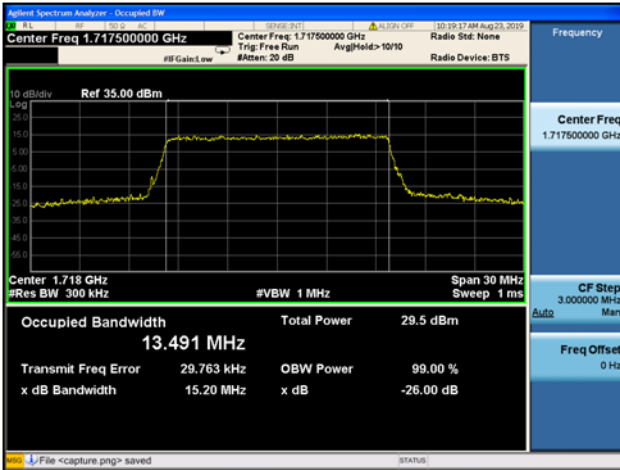

10MHz/16QAM / LCH

10MHz/ 64QAM / LCH

10MHz/QPSK / MCH

10MHz/ 16QAM / MCH

10MHz/ 64QAM/ MCH

LTE Band 4 99%&26dB Bandwidth

15MHz/QPSK / LCH

15MHz/16QAM / LCH

15MHz/ 64QAM / LCH

15MHz/QPSK / MCH

15MHz/ 16QAM / MCH

15MHz/ 64QAM/ MCH

LTE Band 4 99%&26dB Bandwidth

20MHz/QPSK / LCH

20MHz/16QAM / LCH

20MHz/ 64QAM / LCH