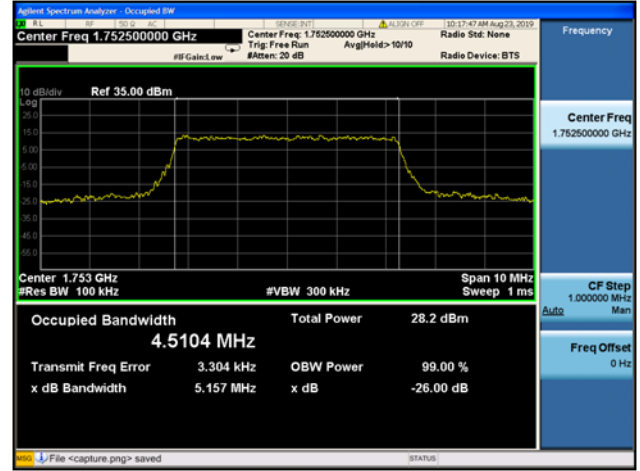

5MHz/QPSK / MCH

5MHz/ 16QAM / MCH

5MHz/ 64QAM/ MCH

**5MHz/ QPSK / HCH**

**5MHz/ 16QAM/ HCH**

**5MHz/ 64QAM/ HCH**

LTE Band 4 99%&26dB Bandwidth

10MHz/QPSK / LCH

10MHz/16QAM / LCH

10MHz/ 64QAM / LCH

10MHz/QPSK / MCH

10MHz/ 16QAM / MCH

10MHz/ 64QAM/ MCH

LTE Band 4 99%&26dB Bandwidth

15MHz/QPSK / LCH

15MHz/16QAM / LCH