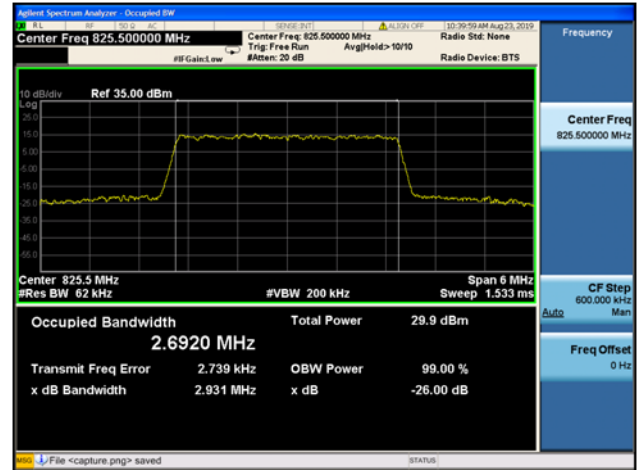

1.4MHz/ 16QAM / MCH

1.4MHz/ 64QAM/ MCH

**1.4MHz/ QPSK / HCH**

**1.4MHz/ 16QAM/ HCH**

**1.4MHz/ 64QAM/ HCH**

LTE Band 5 99%&26dB Bandwidth

3MHz/QPSK / LCH

3MHz/16QAM / LCH