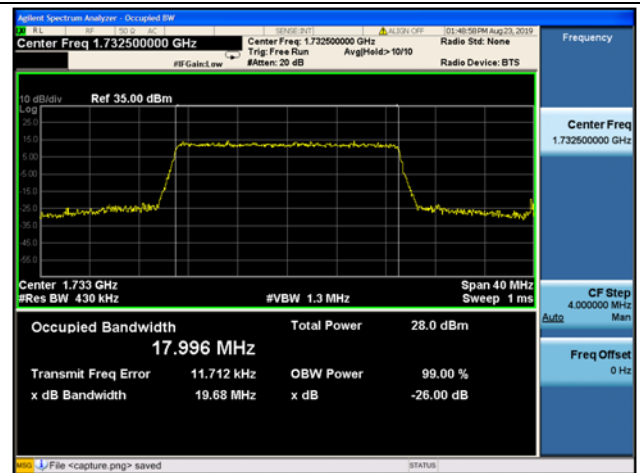

20MHz/ 64QAM/ MCH