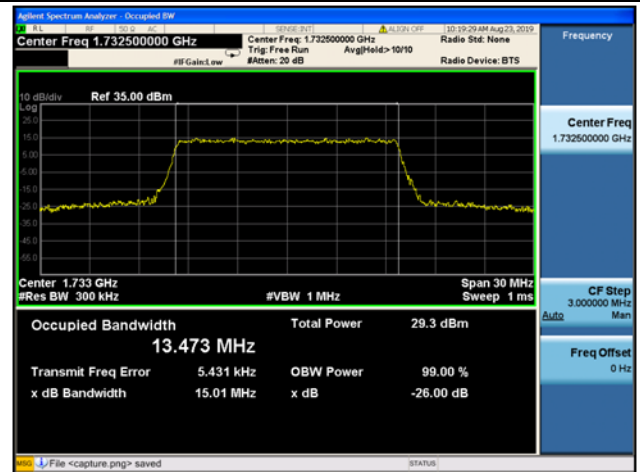

10MHz/16QAM / LCH

10MHz/ 64QAM / LCH

10MHz/QPSK / MCH

10MHz/ 16QAM / MCH

10MHz/ 64QAM/ MCH

LTE Band 4 99%&26dB Bandwidth

15MHz/QPSK / LCH

15MHz/16QAM / LCH

15MHz/ 64QAM / LCH

15MHz/QPSK / MCH

15MHz/ 16QAM / MCH

15MHz/ 64QAM/ MCH

LTE Band 4 99%&26dB Bandwidth

20MHz/QPSK / LCH

20MHz/16QAM / LCH

20MHz/ 64QAM / LCH