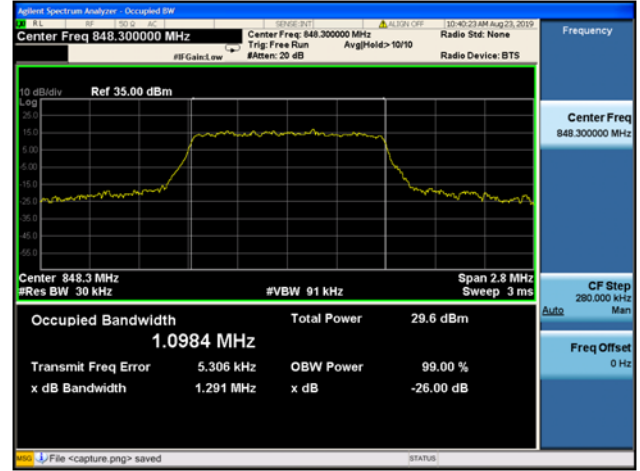

20MHz/QPSK / MCH

20MHz/ 16QAM / MCH

20MHz/ 64QAM/ MCH

LTE Band 5 99%&26dB Bandwidth

1.4MHz/QPSK / LCH

1.4MHz/16QAM / LCH

1.4MHz/ 64QAM / LCH

1.4MHz/QPSK / MCH

1.4MHz/ 16QAM / MCH

1.4MHz/ 64QAM/ MCH

**1.4MHz/ QPSK / HCH**

**1.4MHz/ 16QAM/ HCH**

**1.4MHz/ 64QAM/ HCH**

LTE Band 5 99%&26dB Bandwidth

3MHz/QPSK / LCH

3MHz/16QAM / LCH