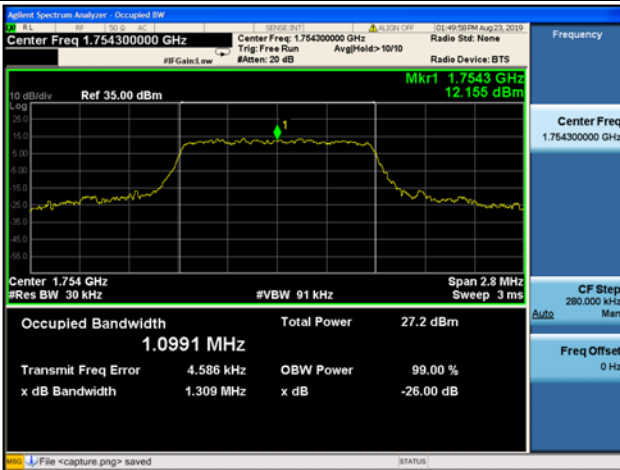

LTE Band 4 99%&26dB Bandwidth

1.4MHz/QPSK / LCH

1.4MHz/16QAM / LCH

1.4MHz/ 64QAM / LCH

1.4MHz/QPSK / MCH

1.4MHz/ 16QAM / MCH

1.4MHz/ 64QAM/ MCH

**1.4MHz/ QPSK / HCH**

**1.4MHz/ 16QAM/ HCH**

**1.4MHz/ 64QAM/ HCH**

LTE Band 4 99%&26dB Bandwidth

3MHz/QPSK / LCH

3MHz/16QAM / LCH

3MHz/ 64QAM / LCH

3MHz/QPSK / MCH

3MHz/ 16QAM / MCH

3MHz/ 64QAM/ MCH

**3MHz/ QPSK / HCH**

**3MHz/ 16QAM/ HCH**

**3MHz/ 64QAM/ HCH**

LTE Band 4 99%&26dB Bandwidth

5MHz/QPSK / LCH

5MHz/16QAM / LCH

5MHz/ 64QAM / LCH