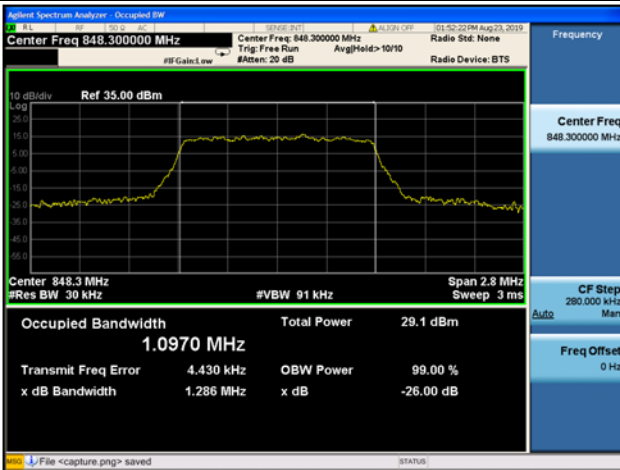

20MHz/QPSK / MCH

20MHz/ 16QAM / MCH

20MHz/ 64QAM/ MCH

LTE Band 5 99%&26dB Bandwidth

1.4MHz/QPSK / LCH

1.4MHz/16QAM / LCH

1.4MHz/ 64QAM / LCH

1.4MHz/QPSK / MCH

1.4MHz/ 16QAM / MCH

1.4MHz/ 64QAM/ MCH

**1.4MHz/ QPSK / HCH**

**1.4MHz/ 16QAM/ HCH**

**1.4MHz/ 64QAM/ HCH**

LTE Band 5 99%&26dB Bandwidth

3MHz/QPSK / LCH

3MHz/16QAM / LCH