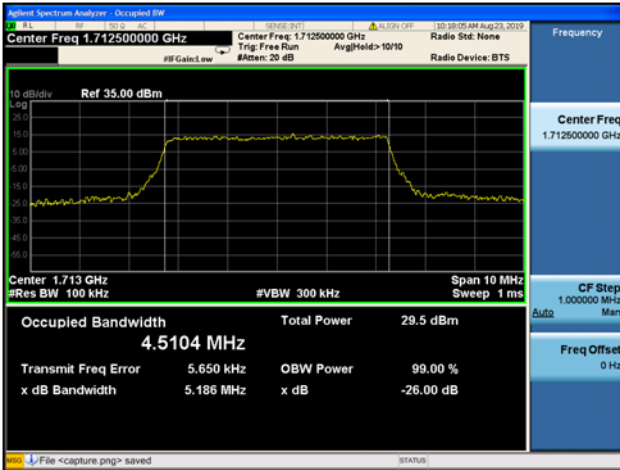

3MHz/ 64QAM/ MCH

**3MHz/ QPSK / HCH**

**3MHz/ 16QAM/ HCH**

**3MHz/ 64QAM/ HCH**

LTE Band 4 99%&26dB Bandwidth

5MHz/QPSK / LCH

5MHz/16QAM / LCH

5MHz/ 64QAM / LCH

5MHz/QPSK / MCH

5MHz/ 16QAM / MCH

5MHz/ 64QAM/ MCH

**5MHz/ QPSK / HCH**

**5MHz/ 16QAM/ HCH**

**5MHz/ 64QAM/ HCH**

LTE Band 4 99%&26dB Bandwidth

10MHz/QPSK / LCH