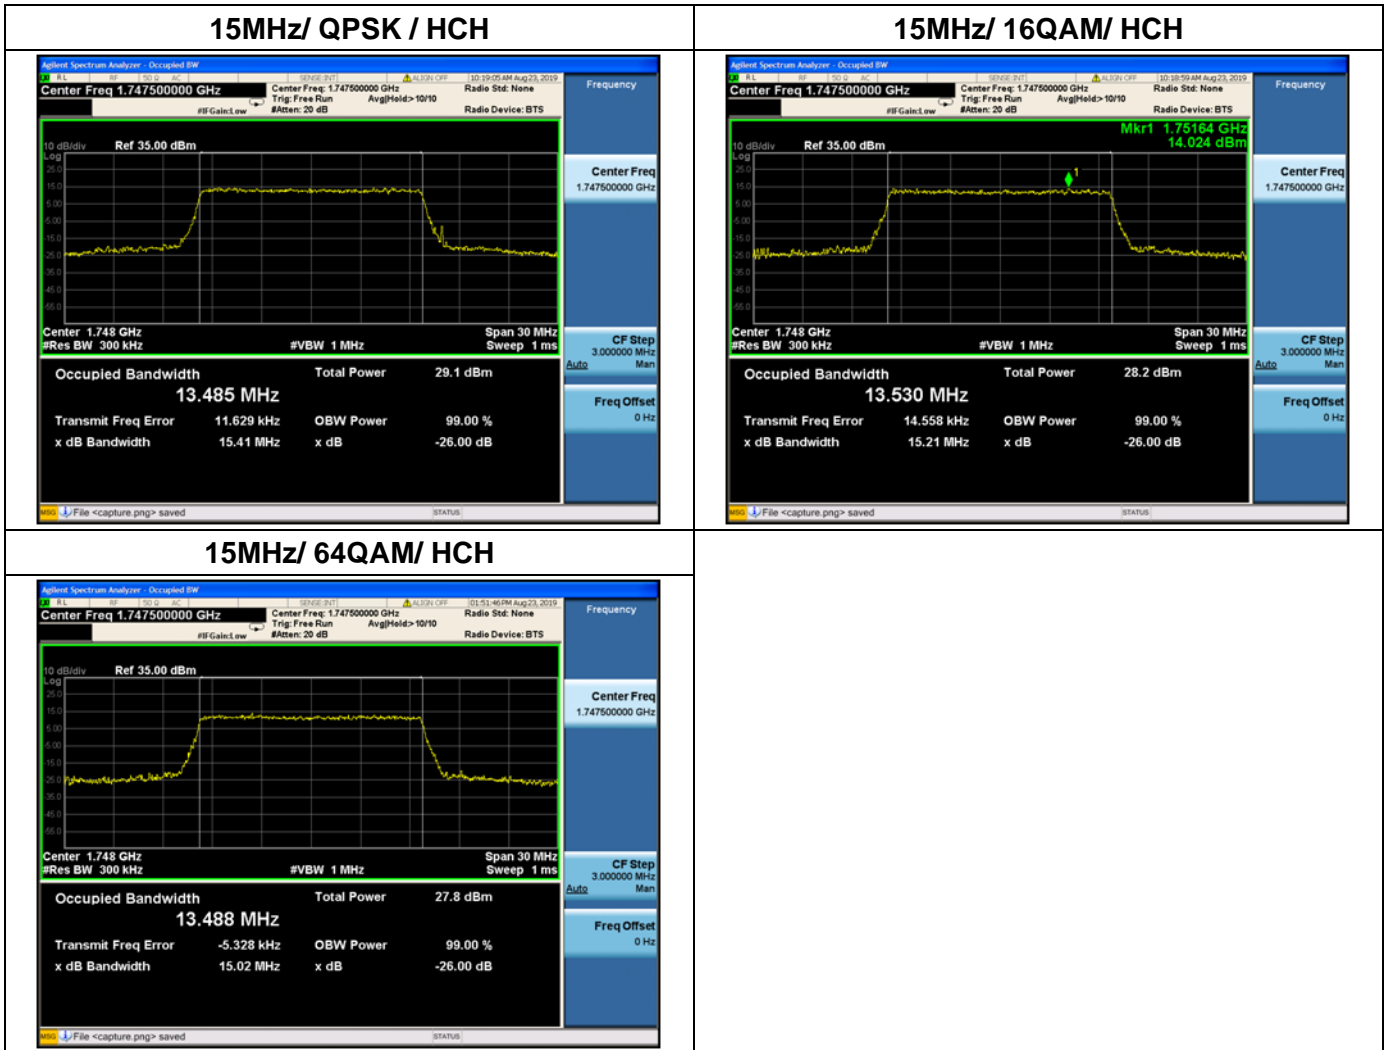

10MHz/16QAM / LCH

10MHz/ 64QAM / LCH

10MHz/QPSK / MCH

10MHz/ 16QAM / MCH

10MHz/ 64QAM/ MCH

LTE Band 4 99%&26dB Bandwidth

15MHz/QPSK / LCH

15MHz/16QAM / LCH

15MHz/ 64QAM / LCH

15MHz/QPSK / MCH

15MHz/ 16QAM / MCH

15MHz/ 64QAM/ MCH

LTE Band 4 99%&26dB Bandwidth

20MHz/QPSK / LCH

20MHz/16QAM / LCH

20MHz/ 64QAM / LCH

20MHz/QPSK / MCH

20MHz/ 16QAM / MCH

20MHz/ 64QAM/ MCH

LTE Band 5 99%&26dB Bandwidth

1.4MHz/QPSK / LCH

1.4MHz/16QAM / LCH

1.4MHz/ 64QAM / LCH

1.4MHz/QPSK / MCH

1.4MHz/ 16QAM / MCH

1.4MHz/ 64QAM/ MCH

**1.4MHz/ QPSK / HCH**

**1.4MHz/ 16QAM/ HCH**

**1.4MHz/ 64QAM/ HCH**

LTE Band 5 99%&26dB Bandwidth

3MHz/QPSK / LCH

3MHz/16QAM / LCH