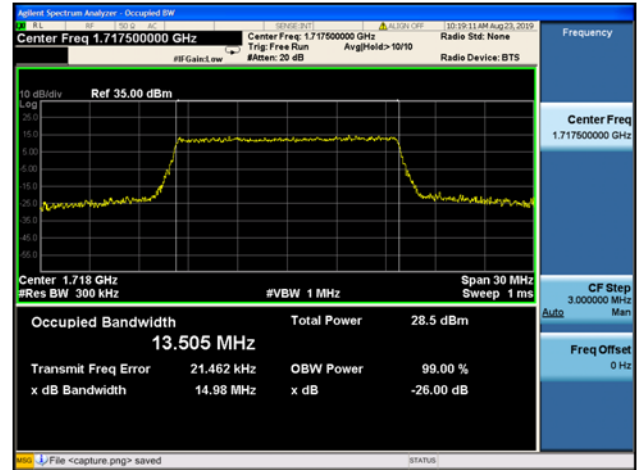

10MHz/16QAM / LCH

10MHz/ 64QAM / LCH

10MHz/QPSK / MCH

10MHz/ 16QAM / MCH

10MHz/ 64QAM/ MCH

LTE Band 4 99%&26dB Bandwidth

15MHz/QPSK / LCH

15MHz/16QAM / LCH

15MHz/ 64QAM / LCH

15MHz/QPSK / MCH

15MHz/ 16QAM / MCH

15MHz/ 64QAM/ MCH

LTE Band 4 99%&26dB Bandwidth

20MHz/QPSK / LCH

20MHz/16QAM / LCH

20MHz/ 64QAM / LCH