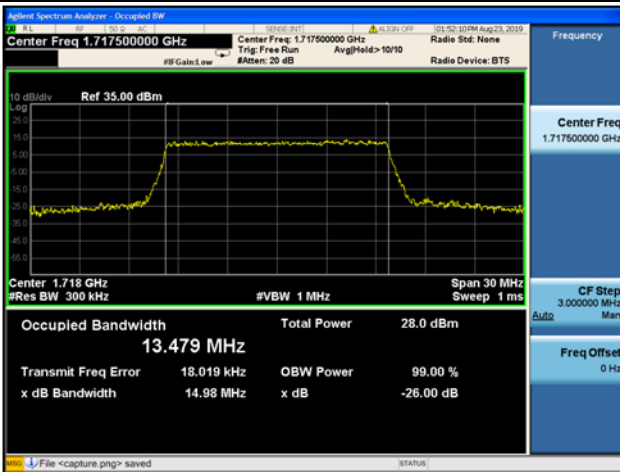

10MHz/16QAM / LCH

10MHz/ 64QAM / LCH

10MHz/QPSK / MCH

10MHz/ 16QAM / MCH

10MHz/ 64QAM/ MCH

LTE Band 4 99%&26dB Bandwidth

15MHz/QPSK / LCH

15MHz/16QAM / LCH

15MHz/ 64QAM / LCH

15MHz/QPSK / MCH

15MHz/ 16QAM / MCH

15MHz/ 64QAM/ MCH

LTE Band 4 99%&26dB Bandwidth

20MHz/QPSK / LCH

20MHz/16QAM / LCH

20MHz/ 64QAM / LCH