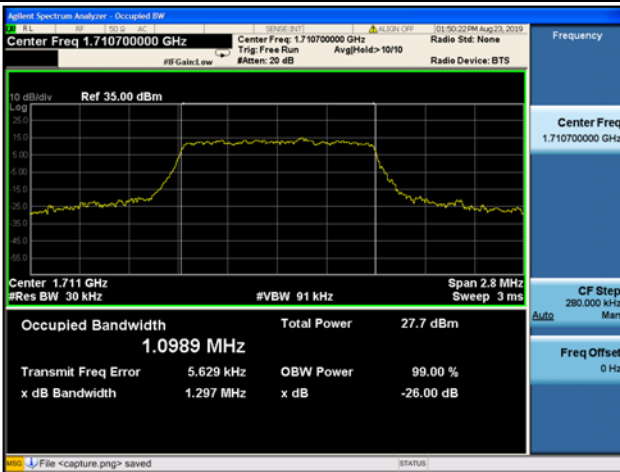

LTE Band 4 99%&26dB Bandwidth

1.4MHz/QPSK / LCH

1.4MHz/16QAM / LCH

1.4MHz/ 64QAM / LCH

1.4MHz/QPSK / MCH

1.4MHz/ 16QAM / MCH

1.4MHz/ 64QAM/ MCH

**1.4MHz/ QPSK / HCH**

**1.4MHz/ 16QAM/ HCH**

**1.4MHz/ 64QAM/ HCH**

LTE Band 4 99%&26dB Bandwidth

3MHz/QPSK / LCH

3MHz/16QAM / LCH

3MHz/ 64QAM / LCH

3MHz/QPSK / MCH

3MHz/ 16QAM / MCH

3MHz/ 64QAM/ MCH

**3MHz/ QPSK / HCH**

**3MHz/ 16QAM/ HCH**

**3MHz/ 64QAM/ HCH**

LTE Band 4 99%&26dB Bandwidth

5MHz/QPSK / LCH

5MHz/16QAM / LCH

5MHz/ 64QAM / LCH