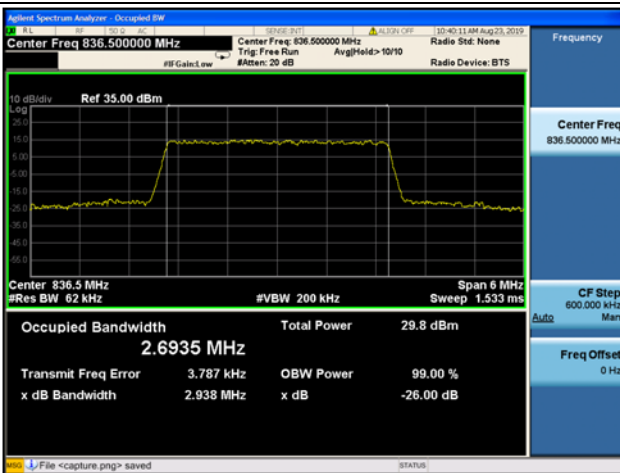

3MHz/ 16QAM / MCH