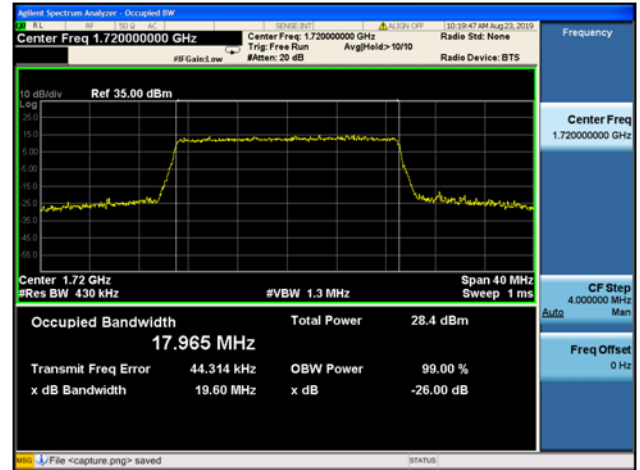

15MHz/ 64QAM / LCH

15MHz/QPSK / MCH

15MHz/ 16QAM / MCH

15MHz/ 64QAM/ MCH

LTE Band 4 99%&26dB Bandwidth

20MHz/QPSK / LCH

20MHz/16QAM / LCH

20MHz/ 64QAM / LCH

20MHz/QPSK / MCH

20MHz/ 16QAM / MCH

20MHz/ 64QAM/ MCH

LTE Band 5 99%&26dB Bandwidth

1.4MHz/QPSK / LCH

1.4MHz/16QAM / LCH

1.4MHz/ 64QAM / LCH

1.4MHz/QPSK / MCH