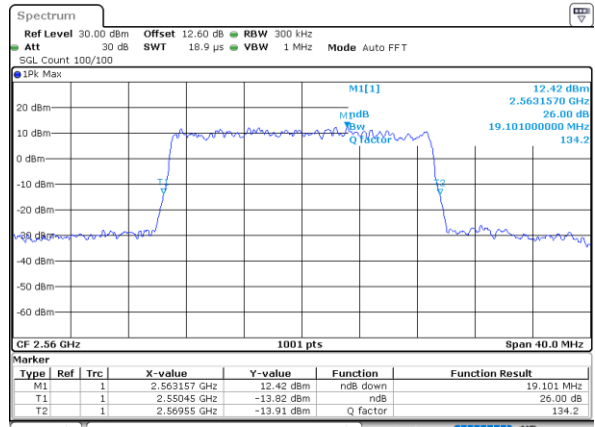

Middle Channel / 20MHz / 64QAM

Date: 24.MAY.2020 12:18:57

Highest Channel / 15MHz / 64QAM

Date: 24.MAY.2020 11:57:05

Highest Channel / 20MHz / 64QAM

Date: 24.MAY.2020 12:20:09

Occupied Bandwidth

Mode	LTE Band 7 : 99%OBW(MHz)											
BW	1.4MHz		3MHz		5MHz		10MHz		15MHz		20MHz	
Mod.	QPSK	16QAM	QPSK	16QAM	QPSK	16QAM	QPSK	16QAM	QPSK	16QAM	QPSK	16QAM
Lowest CH	-	-	-	-	4.51	4.51	9.09	9.03	13.40	13.46	17.78	17.82
Middle CH	-	-	-	-	4.51	4.49	9.05	9.03	13.43	13.43	17.90	17.82
Highest CH	-	-	-	-	4.50	4.48	9.03	9.03	13.46	13.37	17.78	17.86
Mode	LTE Band 7 : 99%OBW(MHz)											
BW	1.4MHz		3MHz		5MHz		10MHz		15MHz		20MHz	
Mod.	64QAM		64QAM		64QAM		64QAM		64QAM		64QAM	
Lowest CH	-	-	-	-	4.51	-	8.99	-	13.37	-	17.90	-
Middle CH	-	-	-	-	4.49	-	9.03	-	13.43	-	17.86	-
Highest CH	-	-	-	-	4.49	-	9.03	-	13.46	-	17.86	-