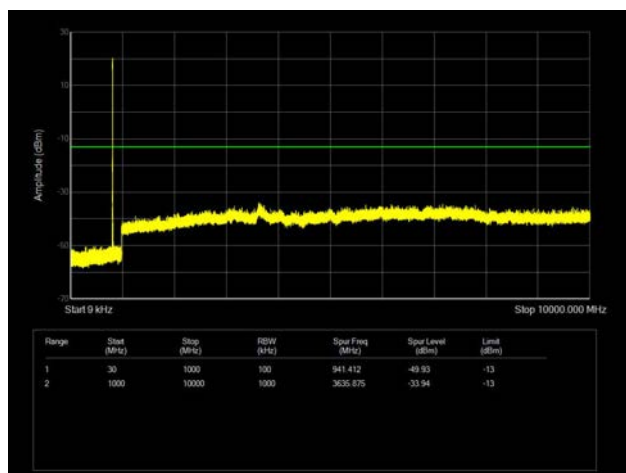

**16QAM**

**64QAM**

**LTE Band 26 \_ 1.4MHz BW \_ Middle Channel**

**QPSK**

**16QAM**

**64QAM**

**LTE Band 26 \_ 1.4MHz BW \_ High Channel**

**QPSK**

**16QAM**

**64QAM**

**LTE Band 26 \_ 3MHz BW \_ Low Channel**

**QPSK**

**16QAM**

**64QAM**

**LTE Band 26 \_ 3MHz BW \_ Middle Channel**

**QPSK**