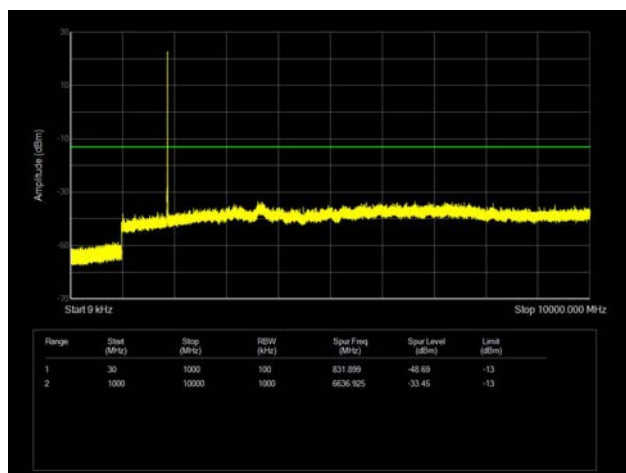

**16QAM**

**64QAM**

**LTE Band 25 \_ 1.4MHz BW \_ High Channel**

**QPSK**

**16QAM**

**64QAM**

**LTE Band 25 \_ 3MHz BW \_ Low Channel**

**QPSK**

**16QAM**

**64QAM**

**LTE Band 25 \_ 3MHz BW \_ Middle Channel**

**QPSK**

**16QAM**

**64QAM**

**LTE Band 25 \_ 3MHz BW \_ High Channel**

**QPSK**

**16QAM**

**64QAM**

**LTE Band 25 \_ 5MHz BW \_ Low Channel**

**QPSK**

**16QAM**

**64QAM**

**LTE Band 25 \_ 5MHz BW \_ Middle Channel**

**QPSK**