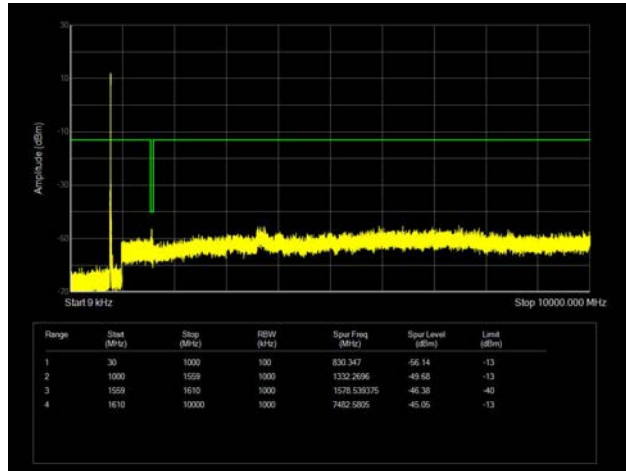

**16QAM**

**64QAM**

**LTE Band 13 \_ 5MHz BW \_ Middle Channel**

**QPSK**

**16QAM**

**64QAM**

**LTE Band 13 \_ 5MHz BW \_ High Channel**

**QPSK**

**16QAM**

**64QAM**

**LTE Band 13 \_ 10MHz BW \_ Middle Channel**

**QPSK**

**16QAM**

**64QAM**

**LTE Band 14 \_ 5MHz BW \_ Low Channel**

**QPSK**

**16QAM**

**64QAM**

**LTE Band 14\_ 5MHz BW \_ Middle Channel**

**QPSK**

**16QAM**

**64QAM**

**LTE Band 14 \_ 5MHz BW \_ High Channel**

**QPSK**