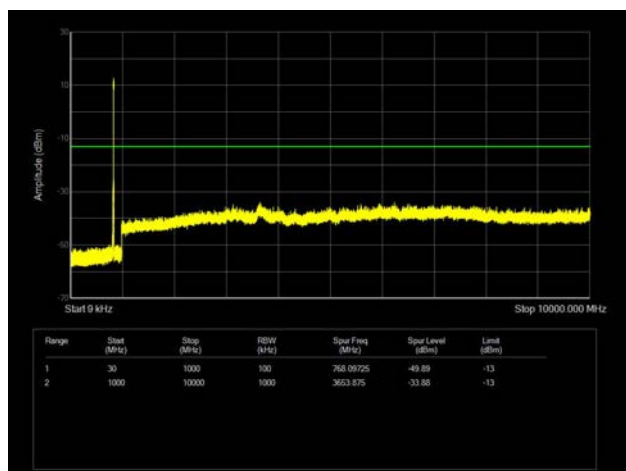

**64QAM**

**LTE Band 5 \_ 5MHz BW \_ Low Channel**

**QPSK**

**16QAM**

**64QAM**

**LTE Band 5 \_ 5MHz BW \_ Middle Channel**

**QPSK**

**16QAM**

**64QAM**

**LTE Band 5 \_ 5MHz BW \_ High Channel**

**QPSK**

**16QAM**

**64QAM**

**LTE Band 5 \_ 10MHz BW \_ Low Channel**

**QPSK**

**16QAM**

**64QAM**

**LTE Band 5 \_ 10MHz BW \_ Middle Channel**

**QPSK**

**16QAM**

**64QAM**

**LTE Band 5 \_ 10MHz BW \_ High Channel**

**QPSK**

**16QAM**