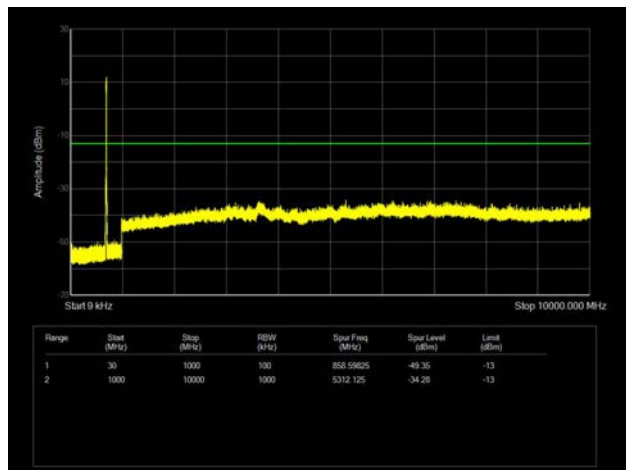

### LTE Band 12 \_ 5MHz BW \_ High Channel

### 16QAM

**64QAM**

**LTE Band 12 \_ 10MHz BW \_ Low Channel**

**QPSK**

**16QAM**

**64QAM**

**LTE Band 12 \_ 10MHz BW \_ Middle Channel**

**QPSK**

**16QAM**

**64QAM**

**LTE Band 12 \_ 10MHz BW \_ High Channel**

**QPSK**

**16QAM**

**64QAM**

**LTE Band 13 \_ 5MHz BW \_ Low Channel**

**QPSK**