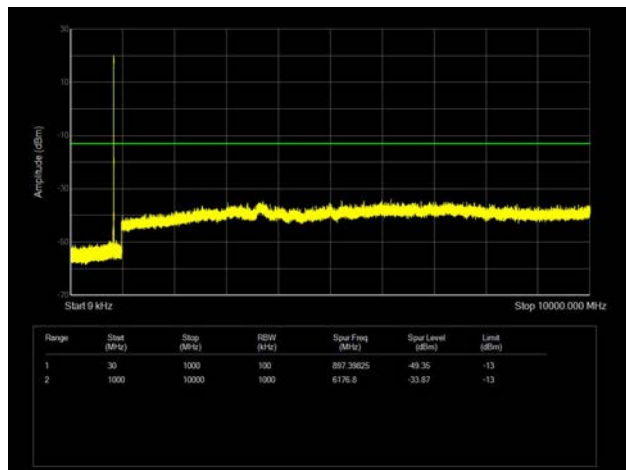

**16QAM**

**64QAM**

**LTE Band 26 \_ 1.4MHz BW \_ Middle Channel**

**QPSK**

**16QAM**

**64QAM**

**LTE Band 26 \_ 1.4MHz BW \_ High Channel**

**QPSK**

**16QAM**

**64QAM**

**LTE Band 26 \_ 3MHz BW \_ Low Channel**

**QPSK**

**16QAM**

**64QAM**

**LTE Band 26 \_ 3MHz BW \_ Middle Channel**

**QPSK**