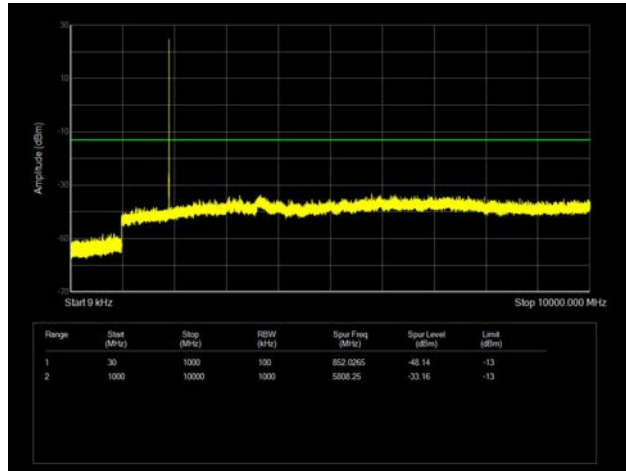

**16QAM**

**64QAM**

**LTE Band 25 \_ 1.4MHz BW \_ Low Channel**

**QPSK**

**16QAM**

**64QAM**

**LTE Band 25 \_ 1.4MHz BW \_ Middle Channel**

**QPSK**

**16QAM**

**64QAM**

**LTE Band 25 \_ 1.4MHz BW \_ High Channel**

**QPSK**

**16QAM**

**64QAM**

**LTE Band 25 \_ 3MHz BW \_ Low Channel**

**QPSK**

**16QAM**

**64QAM**

**LTE Band 25 \_ 3MHz BW \_ Middle Channel**

**QPSK**

**16QAM**

**64QAM**

**LTE Band 25 \_ 3MHz BW \_ High Channel**

**QPSK**