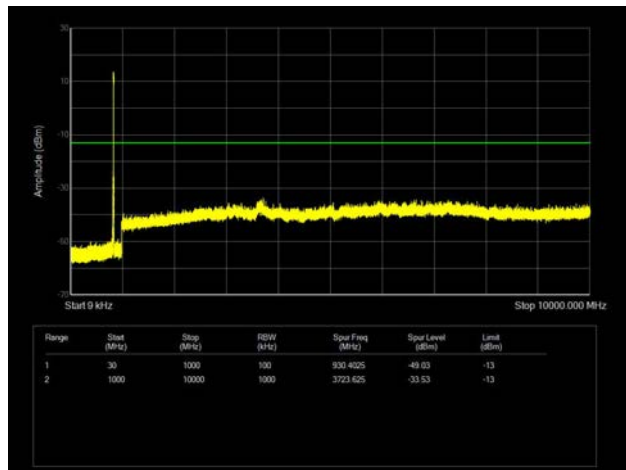

**64QAM**

**LTE Band 5 \_ 1.4MHz BW \_ High Channel**

**QPSK**

**16QAM**

**64QAM**

**LTE Band 5 \_ 3MHz BW \_ Low Channel**

**QPSK**

**16QAM**

**64QAM**

**LTE Band 5 \_ 3MHz BW \_ Middle Channel**

**QPSK**

**16QAM**

**64QAM**

**LTE Band 5 \_ 3MHz BW \_ High Channel**

**QPSK**

**16QAM**

**64QAM**

**LTE Band 5 \_ 5MHz BW \_ Low Channel**

**QPSK**

**16QAM**

**64QAM**

**LTE Band 5 \_ 5MHz BW \_ Middle Channel**

**QPSK**

**16QAM**

**64QAM**

**LTE Band 5 \_ 5MHz BW \_ High Channel**

**QPSK**

**16QAM**

**64QAM**

**LTE Band 5 \_ 10MHz BW \_ Low Channel**

**QPSK**

**16QAM**