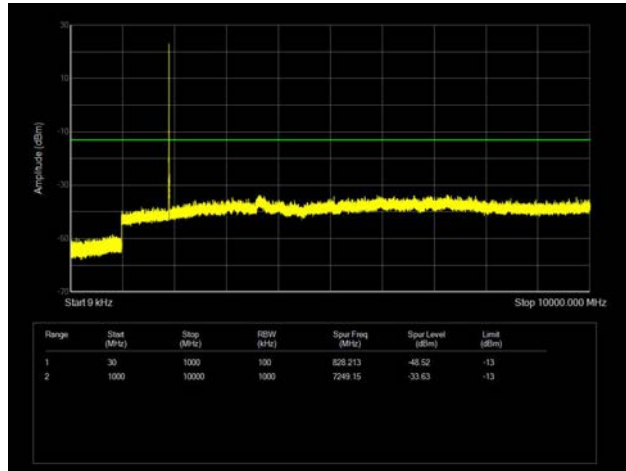

**16QAM**

**64QAM**

**LTE Band 25 \_ 1.4MHz BW \_ High Channel**

**QPSK**

**16QAM**

**64QAM**

**LTE Band 25 \_ 3MHz BW \_ Low Channel**

**QPSK**

**16QAM**

**64QAM**

**LTE Band 25 \_ 3MHz BW \_ Middle Channel**

**QPSK**

**16QAM**

**64QAM**

**LTE Band 25 \_ 3MHz BW \_ High Channel**

**QPSK**

**16QAM**

**64QAM**

**LTE Band 25 \_ 5MHz BW \_ Low Channel**

**QPSK**

**16QAM**

**64QAM**

**LTE Band 25 \_ 5MHz BW \_ Middle Channel**

**QPSK**