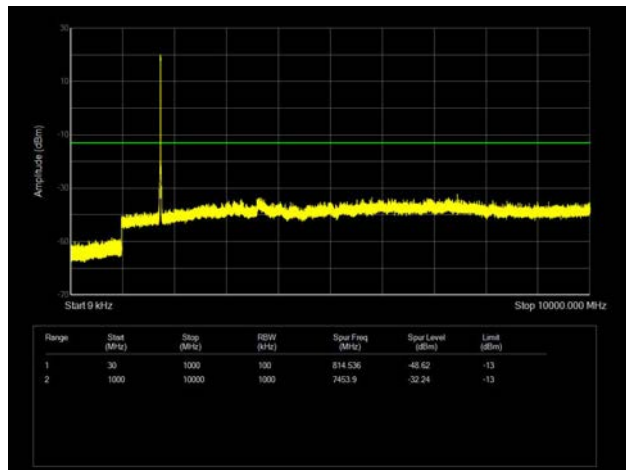

**64QAM**

**LTE Band 4 \_ 5MHz BW \_ High Channel**

**QPSK**

**16QAM**

**64QAM**

**LTE Band 4 \_ 10MHz BW \_ Low Channel**

**QPSK**

**16QAM**

**64QAM**

**LTE Band 4 \_ 10MHz BW \_ Middle Channel**

**QPSK**

**16QAM**

**64QAM**

**LTE Band 4 \_ 10MHz BW \_ High Channel**

**QPSK**

**16QAM**

**64QAM**

**LTE Band 4 \_ 15MHz BW \_ Low Channel**

**QPSK**

**16QAM**

**64QAM**

**LTE Band 4 \_ 15MHz BW \_ Middle Channel**

**QPSK**

**16QAM**

**64QAM**

**LTE Band 4 \_ 15MHz BW \_ High Channel**

**QPSK**

**16QAM**

**64QAM**

**LTE Band 4 \_ 20MHz BW \_ Low Channel**

**QPSK**

**16QAM**