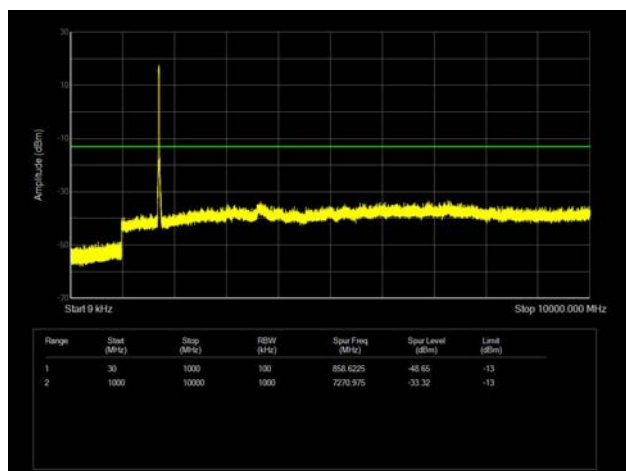

**64QAM**

**LTE Band 4 \_ 15MHz BW \_ Low Channel**

**QPSK**

**16QAM**

**64QAM**

**LTE Band 4 \_ 15MHz BW \_ Middle Channel**

**QPSK**

**16QAM**

**64QAM**

**LTE Band 4 \_ 15MHz BW \_ High Channel**

**QPSK**

**16QAM**

**64QAM**

**LTE Band 4 \_ 20MHz BW \_ Low Channel**

**QPSK**

**16QAM**

**64QAM**

**LTE Band 4 \_ 20MHz BW \_ Middle Channel**

**QPSK**

**16QAM**

**64QAM**

**LTE Band 4 \_ 20MHz BW \_ High Channel**

**QPSK**

**16QAM**

**64QAM**

**LTE Band 5 \_ 1.4MHz BW \_ Low Channel**

**QPSK**

**16QAM**

**64QAM**

**LTE Band 5 \_ 1.4MHz BW \_ Middle Channel**

**QPSK**

**16QAM**