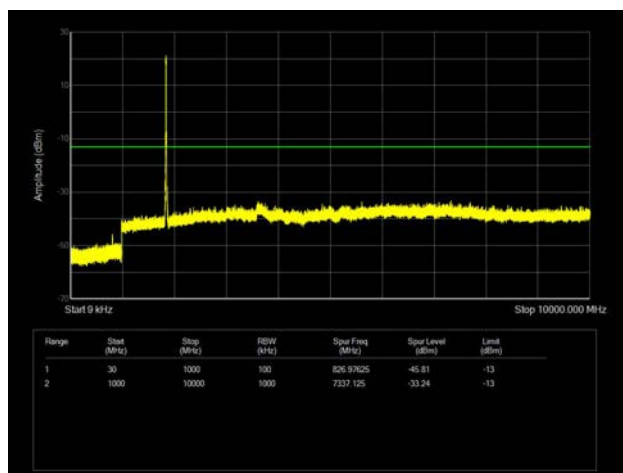

**16QAM**

**64QAM**

**LTE Band 25 \_ 5MHz BW \_ High Channel**

**QPSK**

**16QAM**

**64QAM**

**LTE Band 25 \_ 10MHz BW \_ Low Channel**

**QPSK**

**16QAM**

**64QAM**

**LTE Band 25 \_ 10MHz BW \_ Middle Channel**

**QPSK**

**16QAM**

**64QAM**

**LTE Band 25 \_ 10MHz BW \_ High Channel**

**QPSK**