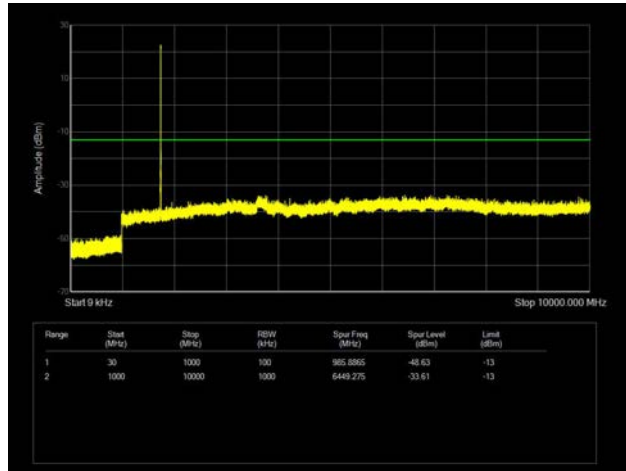

**64QAM**

**LTE Band 4 \_ 3MHz BW \_ Middle Channel**

**QPSK**

**16QAM**

**64QAM**

**LTE Band 4 \_ 3MHz BW \_ High Channel**

**QPSK**

**16QAM**

**64QAM**

**LTE Band 4 \_ 5MHz BW \_ Low Channel**

**QPSK**

**16QAM**

**64QAM**

**LTE Band 4 \_ 5MHz BW \_ Middle Channel**

**QPSK**

**16QAM**

**64QAM**

**LTE Band 4 \_ 5MHz BW \_ High Channel**

**QPSK**

**16QAM**

**64QAM**

**LTE Band 4 \_ 10MHz BW \_ Low Channel**

**QPSK**

**16QAM**