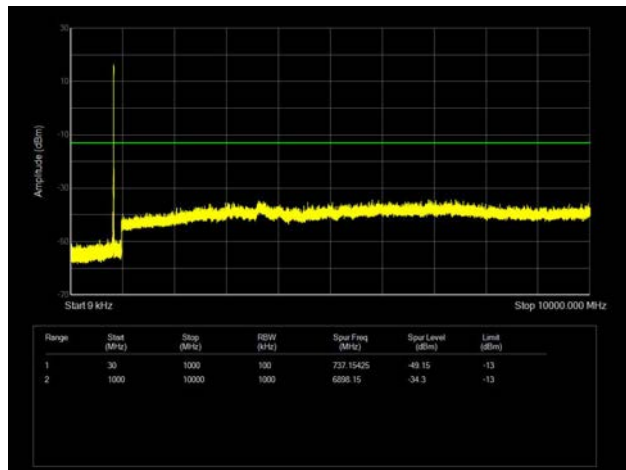

**16QAM**

**64QAM**

**LTE Band 26 \_ 3MHz BW \_ High Channel**

**QPSK**

**16QAM**

**64QAM**

**LTE Band 26 \_ 5MHz BW \_ Low Channel**

**QPSK**

**16QAM**

**64QAM**

**LTE Band 26 \_ 5MHz BW \_ Middle Channel**

**QPSK**

**16QAM**

**64QAM**

**LTE Band 26 \_ 5MHz BW \_ High Channel**

**QPSK**