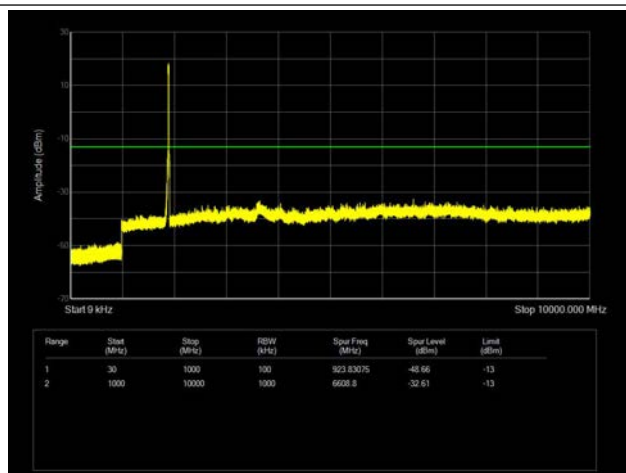

**16QAM**

**64QAM**

**LTE Band 25 \_ 20MHz BW \_ High Channel**

**QPSK**

**16QAM**

**64QAM**

**LTE Band 26 \_ 1.4MHz BW \_ Low Channel**

**QPSK**

**16QAM**

**64QAM**

**LTE Band 26 \_ 1.4MHz BW \_ Middle Channel**

**QPSK**

**16QAM**

**64QAM**

**LTE Band 26 \_ 1.4MHz BW \_ High Channel**

**QPSK**