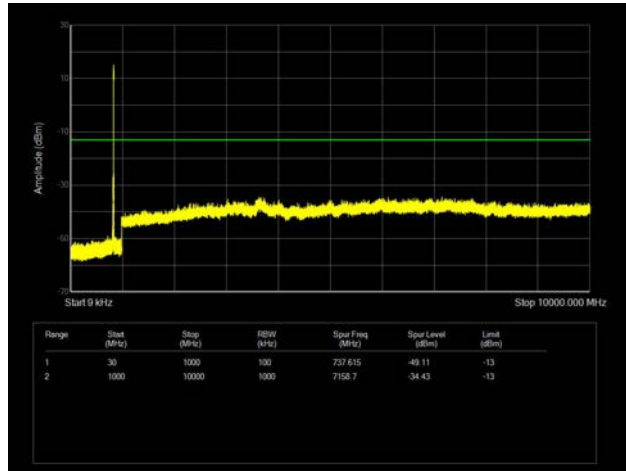

**16QAM**

**64QAM**

**LTE Band 26 \_ 3MHz BW \_ High Channel**

**QPSK**

**16QAM**

**64QAM**

**LTE Band 26 \_ 5MHz BW \_ Low Channel**

**QPSK**

**16QAM**

**64QAM**

**LTE Band 26 \_ 5MHz BW \_ Middle Channel**

**QPSK**

**16QAM**

**64QAM**

**LTE Band 26 \_ 5MHz BW \_ High Channel**

**QPSK**

**16QAM**

**64QAM**

**LTE Band 26 \_ 10MHz BW \_ Low Channel**

**QPSK**

**16QAM**

**64QAM**

**LTE Band 26 \_ 10MHz BW \_ Middle Channel**

**QPSK**