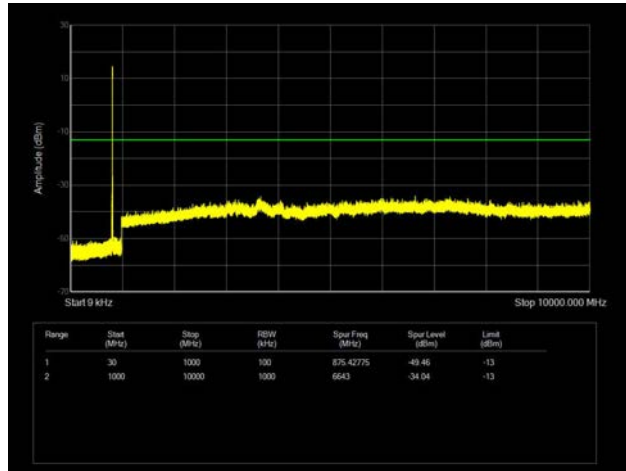

**64QAM**

**LTE Band 5 \_ 1.4MHz BW \_ Low Channel**

**QPSK**

**16QAM**

**64QAM**

**LTE Band 5 \_ 1.4MHz BW \_ Middle Channel**

**QPSK**

**16QAM**

**64QAM**

**LTE Band 5 \_ 1.4MHz BW \_ High Channel**

**QPSK**

**16QAM**

**64QAM**

**LTE Band 5 \_ 3MHz BW \_ Low Channel**

**QPSK**

**16QAM**

**64QAM**

**LTE Band 5 \_ 3MHz BW \_ Middle Channel**

**QPSK**

**16QAM**

**64QAM**

**LTE Band 5 \_ 3MHz BW \_ High Channel**

**QPSK**

**16QAM**

**64QAM**

**LTE Band 5 \_ 5MHz BW \_ Low Channel**

**QPSK**

**16QAM**

**64QAM**

**LTE Band 5 \_ 5MHz BW \_ Middle Channel**

**QPSK**

**16QAM**