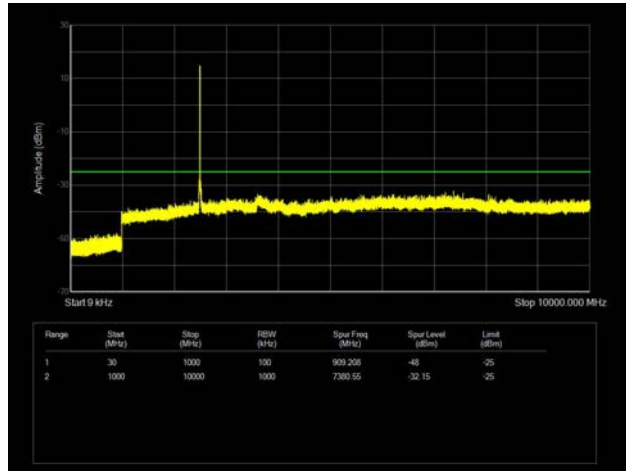

**64QAM**

**LTE Band 7\_ 10MHz BW \_ Middle Channel**

**QPSK**

**16QAM**

**64QAM**

**LTE Band 7 \_ 10MHz BW \_ High Channel**

**QPSK**

**16QAM**

**64QAM**

**LTE Band 7 \_ 15MHz BW \_ Low Channel**

**QPSK**

**16QAM**

**64QAM**

**LTE Band 7 \_ 15MHz BW \_ Middle Channel**

**QPSK**

**16QAM**

**64QAM**

**LTE Band 7\_ 15MHz BW \_ High Channel**

**QPSK**

**16QAM**

**64QAM**

**LTE Band 7 \_ 20MHz BW \_ Low Channel**

**QPSK**

**16QAM**