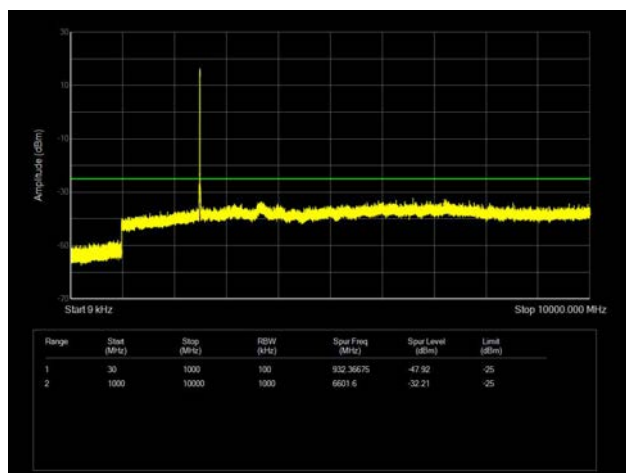

**64QAM**

**LTE Band 7 \_ 5MHz BW \_ Low Channel**

**QPSK**

**16QAM**

**64QAM**

**LTE Band 7 \_ 5MHz BW \_ Middle Channel**

**QPSK**

**16QAM**

**64QAM**

**LTE Band 7\_ 5MHz BW\_ High Channel**

**QPSK**

**16QAM**

**64QAM**

**LTE Band 7 \_ 10MHz BW \_ Low Channel**

**QPSK**

**16QAM**

**64QAM**

**LTE Band 7\_ 10MHz BW \_ Middle Channel**

**QPSK**

**16QAM**

**64QAM**

**LTE Band 7 \_ 10MHz BW \_ High Channel**

**QPSK**

**16QAM**