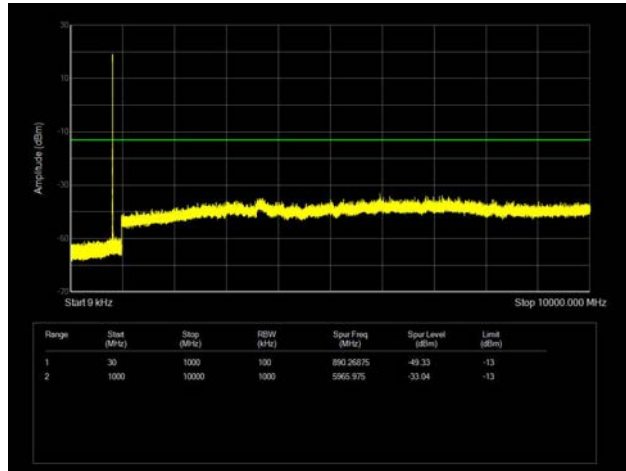

**16QAM**

**64QAM**

**LTE Band 25 \_ 20MHz BW \_ High Channel**

**QPSK**

**16QAM**

**64QAM**

**LTE Band 26 \_ 1.4MHz BW \_ Low Channel**

**QPSK**

**16QAM**

**64QAM**

**LTE Band 26 \_ 1.4MHz BW \_ Middle Channel**

**QPSK**

**16QAM**

**64QAM**

**LTE Band 26 \_ 1.4MHz BW \_ High Channel**

**QPSK**

**16QAM**

**64QAM**

**LTE Band 26 \_ 3MHz BW \_ Low Channel**

**QPSK**

**16QAM**

**64QAM**

**LTE Band 26 \_ 3MHz BW \_ Middle Channel**

**QPSK**