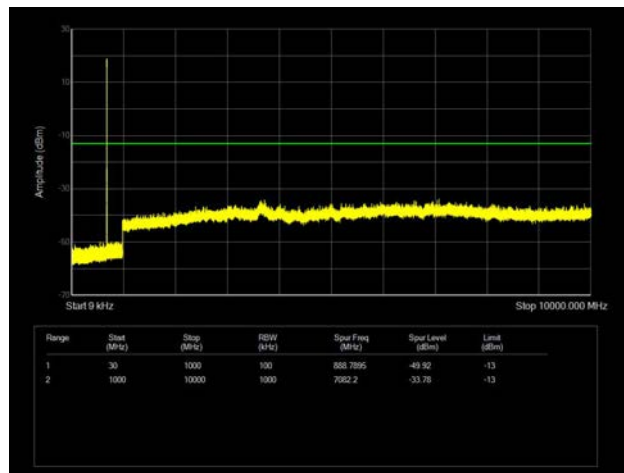

**64QAM**

**LTE Band 7\_ 15MHz BW \_ High Channel**

**QPSK**

**16QAM**

**64QAM**

**LTE Band 7 \_ 20MHz BW \_ Low Channel**

**QPSK**

**16QAM**

**64QAM**

**LTE Band 7 \_ 20MHz BW \_ Middle Channel**

**QPSK**

**16QAM**

**64QAM**

**LTE Band 7 \_ 20MHz BW \_ High Channel**

**QPSK**

**16QAM**

**64QAM**

**LTE Band 12 \_ 1.4MHz BW \_ Low Channel**

**QPSK**

**16QAM**

**64QAM**

**LTE Band 12 \_ 1.4MHz BW \_ Middle Channel**

**QPSK**

**16QAM**