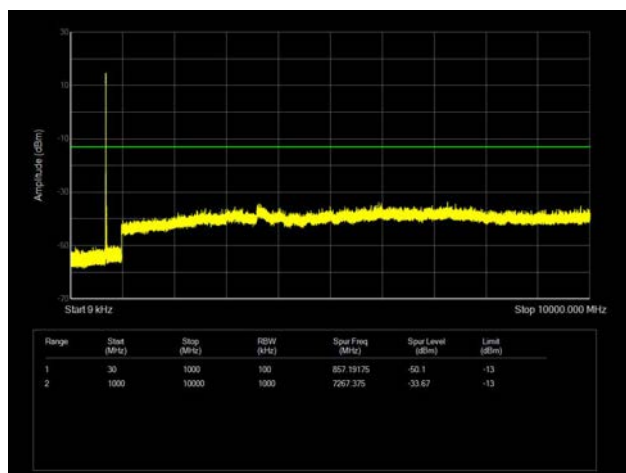

**64QAM**

**LTE Band 12 \_ 1.4MHz BW \_ Low Channel**

**QPSK**

**16QAM**

**64QAM**

**LTE Band 12 \_ 1.4MHz BW \_ Middle Channel**

**QPSK**

**16QAM**

**64QAM**

**LTE Band 12 \_ 1.4MHz BW \_ High Channel**

**QPSK**

**16QAM**

**64QAM**

**LTE Band 12 \_ 3MHz BW \_ Low Channel**

**QPSK**

**16QAM**

**64QAM**

**LTE Band 12 \_ 3MHz BW \_ Middle Channel**

**QPSK**

**16QAM**

**64QAM**

**LTE Band 12 \_ 3MHz BW \_ High Channel**

**QPSK**

**16QAM**