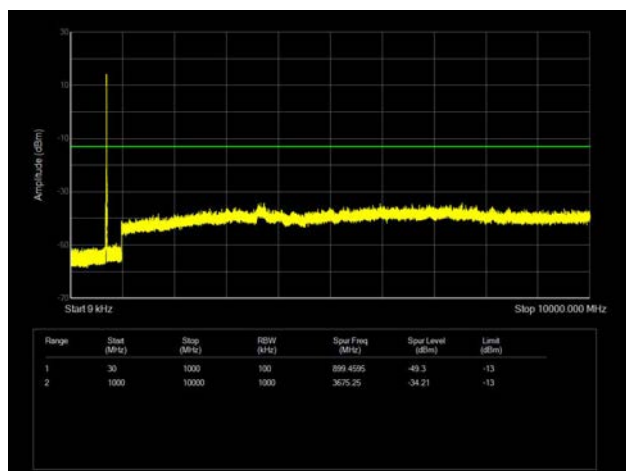

### 16QAM

**64QAM**

**LTE Band 17 \_ 5MHz BW \_ Low Channel**

**QPSK**

**16QAM**

**64QAM**

**LTE Band 17 \_ 5MHz BW \_ Middle Channel**

**QPSK**

**16QAM**

**64QAM**

**LTE Band 17 \_ 5MHz BW \_ High Channel**

**QPSK**

**16QAM**

**64QAM**

**LTE Band 17 \_ 10MHz BW \_ Low Channel**

**QPSK**

**16QAM**

**64QAM**

**LTE Band 17 \_ 10MHz BW \_ Middle Channel**

**QPSK**

**16QAM**

**64QAM**

**LTE Band 17 \_ 10MHz BW \_ High Channel**

**QPSK**