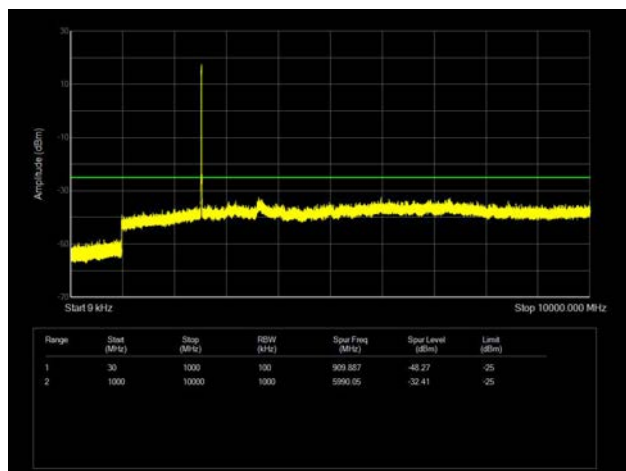

**64QAM**

**LTE Band 7\_ 5MHz BW\_ High Channel**

**QPSK**

**16QAM**

**64QAM**

**LTE Band 7 \_ 10MHz BW \_ Low Channel**

**QPSK**

**16QAM**

**64QAM**

**LTE Band 7\_ 10MHz BW \_ Middle Channel**

**QPSK**

**16QAM**

**64QAM**

**LTE Band 7 \_ 10MHz BW \_ High Channel**

**QPSK**

**16QAM**

**64QAM**

**LTE Band 7 \_ 15MHz BW \_ Low Channel**

**QPSK**

**16QAM**

**64QAM**

**LTE Band 7 \_ 15MHz BW \_ Middle Channel**

**QPSK**

**16QAM**