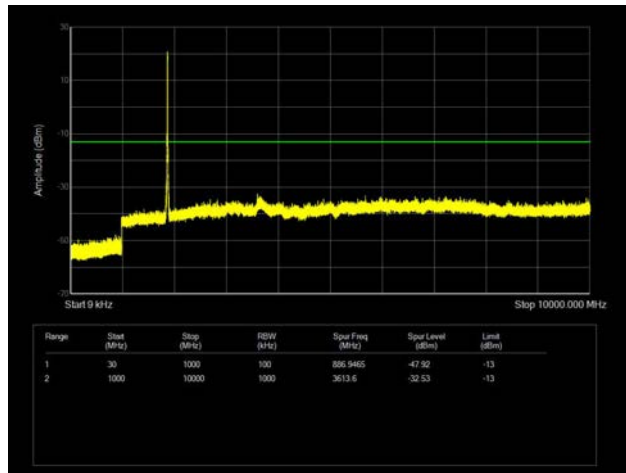

**16QAM**

**64QAM**

**LTE Band 25 \_ 5MHz BW \_ High Channel**

**QPSK**

**16QAM**

**64QAM**

**LTE Band 25 \_ 10MHz BW \_ Low Channel**

**QPSK**

**16QAM**

**64QAM**

**LTE Band 25 \_ 10MHz BW \_ Middle Channel**

**QPSK**

**16QAM**

**64QAM**

**LTE Band 25 \_ 10MHz BW \_ High Channel**

**QPSK**