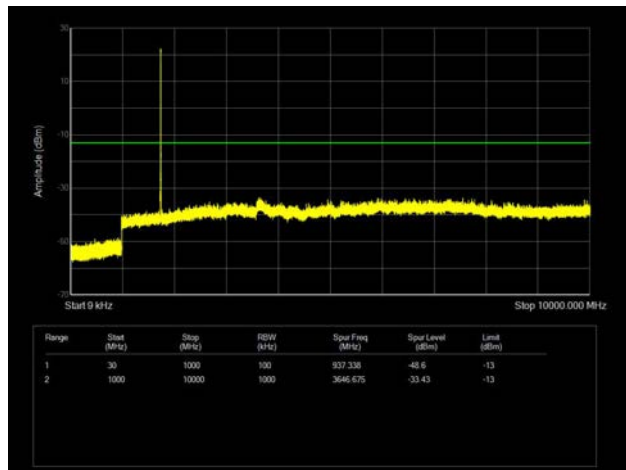

**64QAM**

**LTE Band 4 \_ 3MHz BW \_ Middle Channel**

**QPSK**

**16QAM**

**64QAM**

**LTE Band 4 \_ 3MHz BW \_ High Channel**

**QPSK**

**16QAM**

**64QAM**

**LTE Band 4 \_ 5MHz BW \_ Low Channel**

**QPSK**

**16QAM**

**64QAM**

**LTE Band 4 \_ 5MHz BW \_ Middle Channel**

**QPSK**

**16QAM**

**64QAM**

**LTE Band 4 \_ 5MHz BW \_ High Channel**

**QPSK**

**16QAM**

**64QAM**

**LTE Band 4 \_ 10MHz BW \_ Low Channel**

**QPSK**

**16QAM**