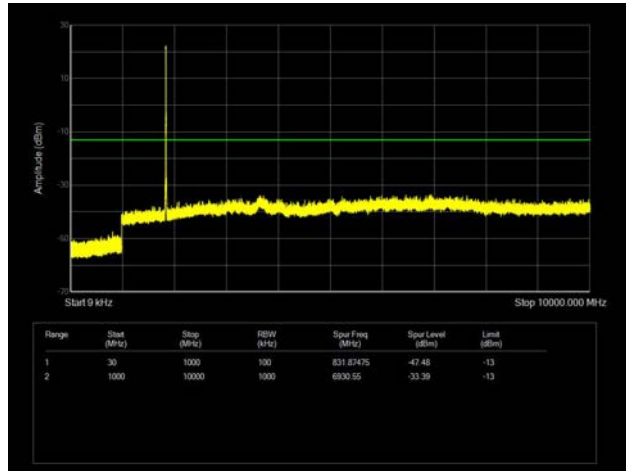

**16QAM**

**64QAM**

**LTE Band 25 \_ 3MHz BW \_ Middle Channel**

**QPSK**

**16QAM**

**64QAM**

**LTE Band 25 \_ 3MHz BW \_ High Channel**

**QPSK**

**16QAM**

**64QAM**

**LTE Band 25 \_ 5MHz BW \_ Low Channel**

**QPSK**

**16QAM**

**64QAM**

**LTE Band 25 \_ 5MHz BW \_ Middle Channel**

**QPSK**

**16QAM**

**64QAM**

**LTE Band 25 \_ 5MHz BW \_ High Channel**

**QPSK**

**16QAM**

**64QAM**

**LTE Band 25 \_ 10MHz BW \_ Low Channel**

**QPSK**