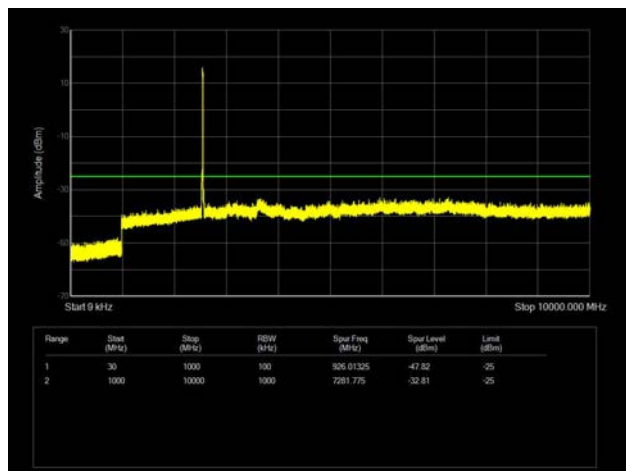

**64QAM**

**LTE Band 7 \_ 15MHz BW \_ Low Channel**

**QPSK**

**16QAM**

**64QAM**

**LTE Band 7 \_ 15MHz BW \_ Middle Channel**

**QPSK**

**16QAM**

**64QAM**

**LTE Band 7\_ 15MHz BW \_ High Channel**

**QPSK**

**16QAM**

**64QAM**

**LTE Band 7 \_ 20MHz BW \_ Low Channel**

**QPSK**

**16QAM**

**64QAM**

**LTE Band 7 \_ 20MHz BW \_ Middle Channel**

**QPSK**

**16QAM**

**64QAM**

**LTE Band 7 \_ 20MHz BW \_ High Channel**

**QPSK**

**16QAM**