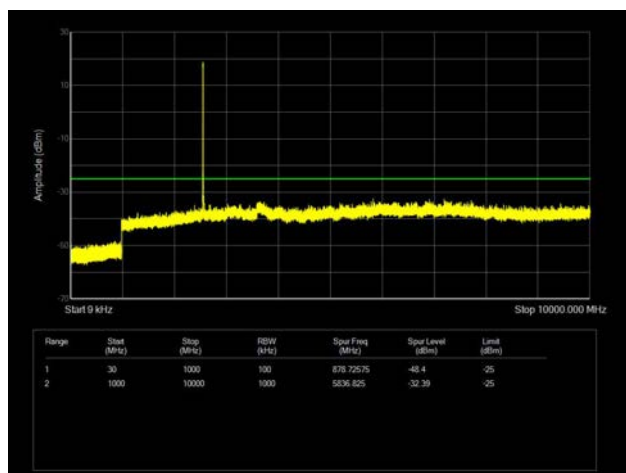

**64QAM**

**LTE Band 7 \_ 5MHz BW \_ Low Channel**

**QPSK**

**16QAM**

**64QAM**

**LTE Band 7 \_ 5MHz BW \_ Middle Channel**

**QPSK**

**16QAM**

**64QAM**

**LTE Band 7\_ 5MHz BW\_ High Channel**

**QPSK**

**16QAM**

**64QAM**

**LTE Band 7 \_ 10MHz BW \_ Low Channel**

**QPSK**

**16QAM**

**64QAM**

**LTE Band 7\_ 10MHz BW \_ Middle Channel**

**QPSK**

**16QAM**

**64QAM**

**LTE Band 7 \_ 10MHz BW \_ High Channel**

**QPSK**

**16QAM**