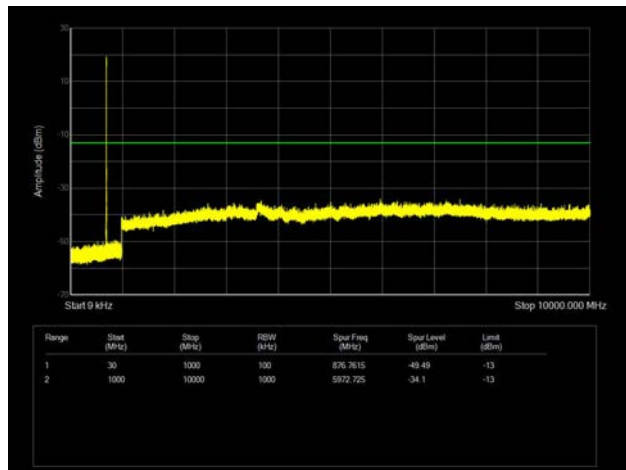

**64QAM**

**LTE Band 7 \_ 20MHz BW \_ Middle Channel**

**QPSK**

**16QAM**

**64QAM**

**LTE Band 7 \_ 20MHz BW \_ High Channel**

**QPSK**

**16QAM**

**64QAM**

**LTE Band 12 \_ 1.4MHz BW \_ Low Channel**

**QPSK**

**16QAM**

**64QAM**

**LTE Band 12 \_ 1.4MHz BW \_ Middle Channel**

**QPSK**

**16QAM**

**64QAM**

**LTE Band 12 \_ 1.4MHz BW \_ High Channel**

**QPSK**

**16QAM**

**64QAM**

**LTE Band 12 \_ 3MHz BW \_ Low Channel**

**QPSK**

**16QAM**