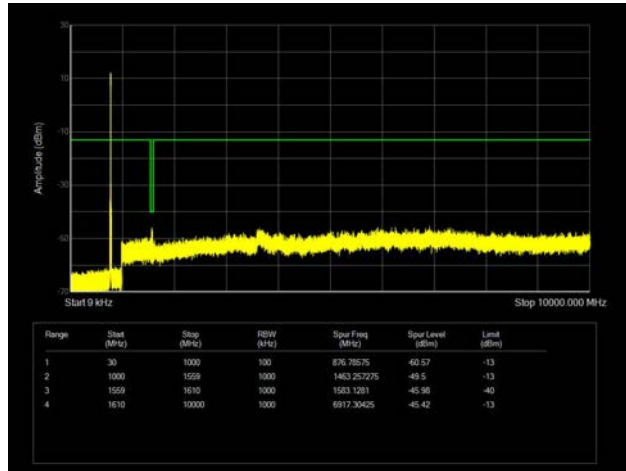

**16QAM**

**64QAM**

**LTE Band 13 \_ 10MHz BW \_ Middle Channel**

**QPSK**

**16QAM**

**64QAM**

**LTE Band 14 \_ 5MHz BW \_ Low Channel**

**QPSK**

**16QAM**

**64QAM**

**LTE Band 14\_ 5MHz BW \_ Middle Channel**

**QPSK**

**16QAM**

**64QAM**

**LTE Band 14 \_ 5MHz BW \_ High Channel**

**QPSK**