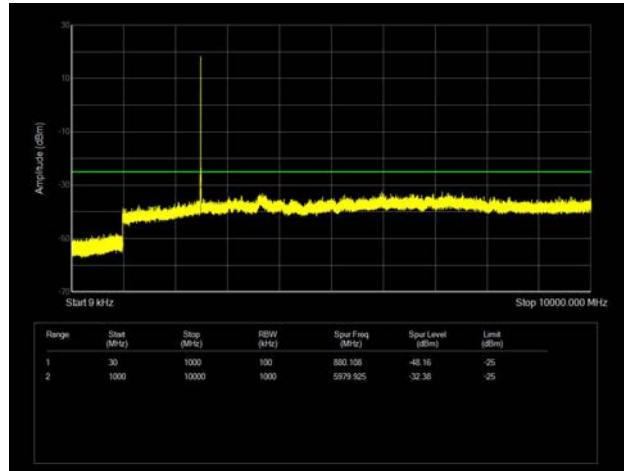

**64QAM**

**LTE Band 5 \_ 10MHz BW \_ Middle Channel**

**QPSK**

**16QAM**

**64QAM**

**LTE Band 5 \_ 10MHz BW \_ High Channel**

**QPSK**

**16QAM**

**64QAM**

**LTE Band 7 \_ 5MHz BW \_ Low Channel**

**QPSK**

**16QAM**

**64QAM**

**LTE Band 7 \_ 5MHz BW \_ Middle Channel**

**QPSK**

**16QAM**

**64QAM**

**LTE Band 7\_ 5MHz BW\_ High Channel**

**QPSK**

**16QAM**

**64QAM**

**LTE Band 7 \_ 10MHz BW \_ Low Channel**

**QPSK**

**16QAM**