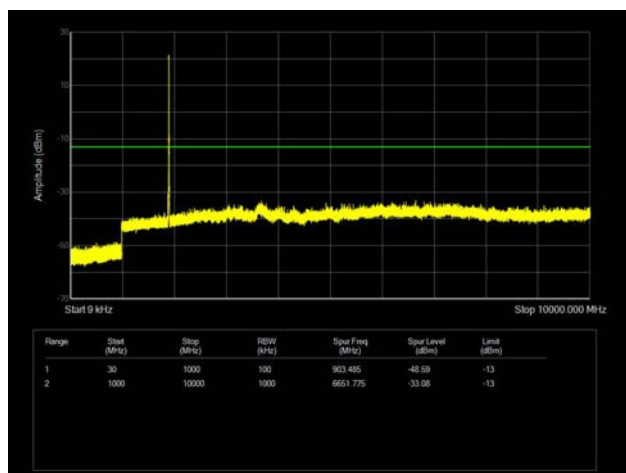

**16QAM**

**64QAM**

**LTE Band 25 \_ 5MHz BW \_ High Channel**

**QPSK**

**16QAM**

**64QAM**

**LTE Band 25 \_ 10MHz BW \_ Low Channel**

**QPSK**

**16QAM**

**64QAM**

**LTE Band 25 \_ 10MHz BW \_ Middle Channel**

**QPSK**

**16QAM**

**64QAM**

**LTE Band 25 \_ 10MHz BW \_ High Channel**

**QPSK**