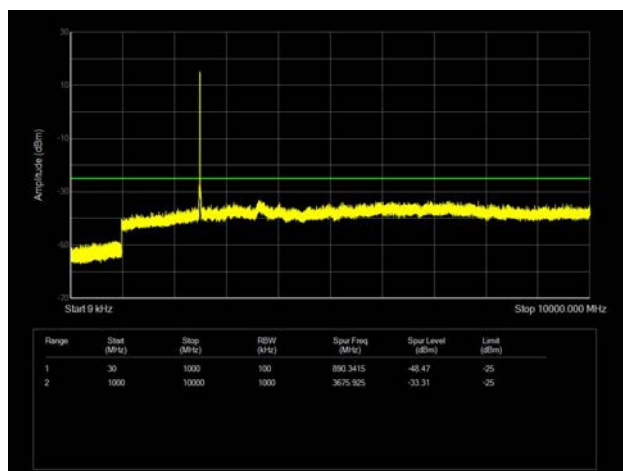

**64QAM**

**LTE Band 7\_ 10MHz BW \_ Middle Channel**

**QPSK**

**16QAM**

**64QAM**

**LTE Band 7 \_ 10MHz BW \_ High Channel**

**QPSK**

**16QAM**

**64QAM**

**LTE Band 7 \_ 15MHz BW \_ Low Channel**

**QPSK**

**16QAM**

**64QAM**

**LTE Band 7 \_ 15MHz BW \_ Middle Channel**

**QPSK**

**16QAM**

**64QAM**

**LTE Band 7\_ 15MHz BW \_ High Channel**

**QPSK**

**16QAM**

**64QAM**

**LTE Band 7 \_ 20MHz BW \_ Low Channel**

**QPSK**

**16QAM**