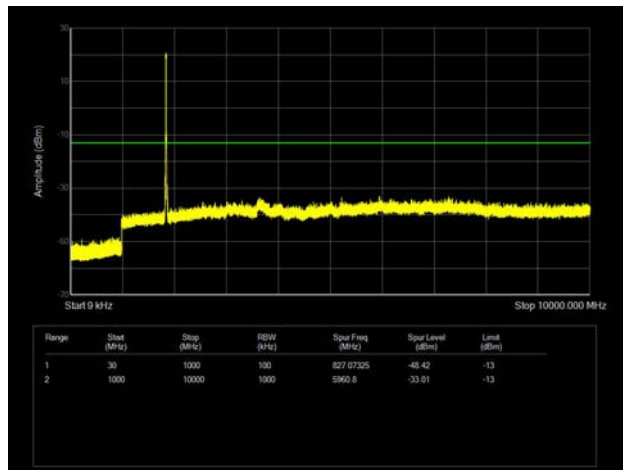

**16QAM**

**64QAM**

**LTE Band 25 \_ 5MHz BW \_ High Channel**

**QPSK**

**16QAM**

**64QAM**

**LTE Band 25 \_ 10MHz BW \_ Low Channel**

**QPSK**

**16QAM**

**64QAM**

**LTE Band 25 \_ 10MHz BW \_ Middle Channel**

**QPSK**

**16QAM**

**64QAM**

**LTE Band 25 \_ 10MHz BW \_ High Channel**

**QPSK**