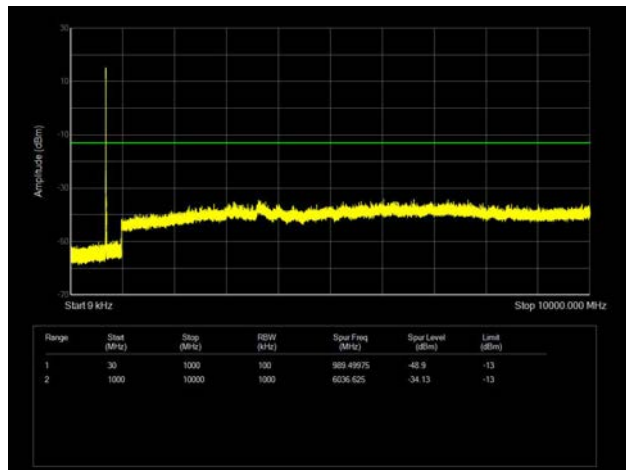

**64QAM**

**LTE Band 12 \_ 1.4MHz BW \_ Low Channel**

**QPSK**

**16QAM**

**64QAM**

**LTE Band 12 \_ 1.4MHz BW \_ Middle Channel**

**QPSK**

**16QAM**

**64QAM**

**LTE Band 12 \_ 1.4MHz BW \_ High Channel**

**QPSK**

**16QAM**

**64QAM**

**LTE Band 12 \_ 3MHz BW \_ Low Channel**

**QPSK**

**16QAM**

**64QAM**

**LTE Band 12 \_ 3MHz BW \_ Middle Channel**

**QPSK**

**16QAM**

**64QAM**

**LTE Band 12 \_ 3MHz BW \_ High Channel**

**QPSK**

**16QAM**