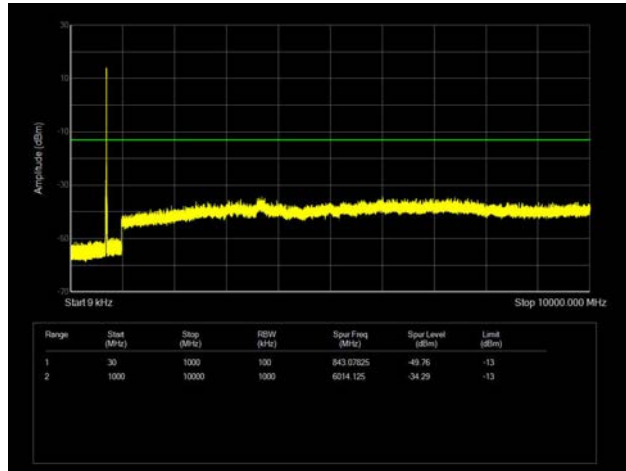

### LTE Band 14 \_ 10MHz BW \_ Middle Channel

### 16QAM

**64QAM**

**LTE Band 17 \_ 5MHz BW \_ Low Channel**

**QPSK**

**16QAM**

**64QAM**

**LTE Band 17 \_ 5MHz BW \_ Middle Channel**

**QPSK**

**16QAM**

**64QAM**

**LTE Band 17 \_ 5MHz BW \_ High Channel**

**QPSK**

**16QAM**

**64QAM**

**LTE Band 17 \_ 10MHz BW \_ Low Channel**

**QPSK**