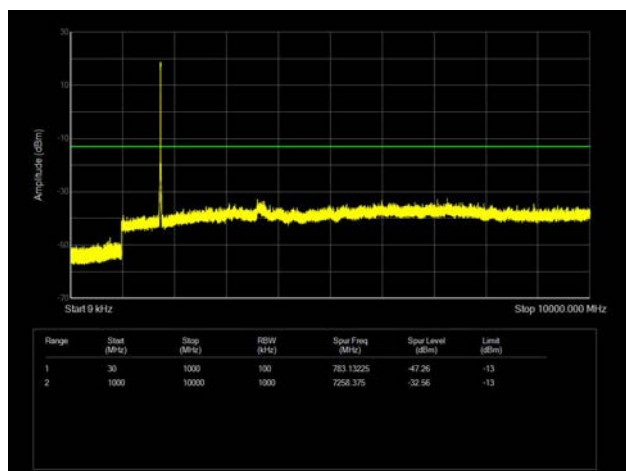

**64QAM**

**LTE Band 4 \_ 5MHz BW \_ High Channel**

**QPSK**

**16QAM**

**64QAM**

**LTE Band 4 \_ 10MHz BW \_ Low Channel**

**QPSK**

**16QAM**

**64QAM**

**LTE Band 4 \_ 10MHz BW \_ Middle Channel**

**QPSK**

**16QAM**

**64QAM**

**LTE Band 4 \_ 10MHz BW \_ High Channel**

**QPSK**

**16QAM**

**64QAM**

**LTE Band 4 \_ 15MHz BW \_ Low Channel**

**QPSK**

**16QAM**

**64QAM**

**LTE Band 4 \_ 15MHz BW \_ Middle Channel**

**QPSK**

**16QAM**

**64QAM**

**LTE Band 4 \_ 15MHz BW \_ High Channel**

**QPSK**

**16QAM**

**64QAM**

**LTE Band 4 \_ 20MHz BW \_ Low Channel**

**QPSK**

**16QAM**