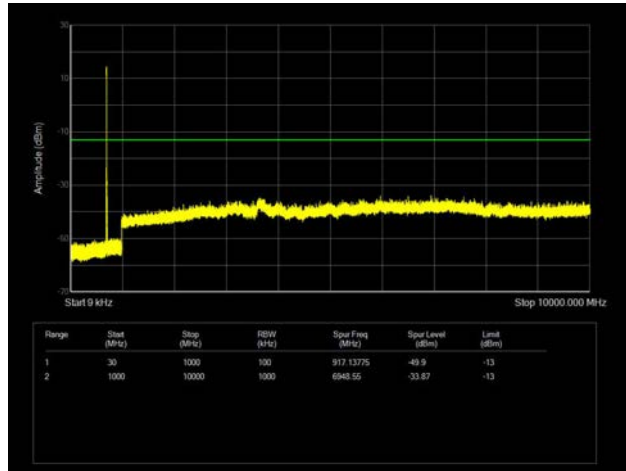

**64QAM**

**LTE Band 12 \_ 1.4MHz BW \_ High Channel**

**QPSK**

**16QAM**

**64QAM**

**LTE Band 12 \_ 3MHz BW \_ Low Channel**

**QPSK**

**16QAM**

**64QAM**

**LTE Band 12 \_ 3MHz BW \_ Middle Channel**

**QPSK**

**16QAM**

**64QAM**

**LTE Band 12 \_ 3MHz BW \_ High Channel**

**QPSK**

**16QAM**

**64QAM**

**LTE Band 12 \_ 5MHz BW \_ Low Channel**

**QPSK**

**16QAM**

**64QAM**

**LTE Band 12 \_ 5MHz BW \_ Middle Channel**

**QPSK**

**16QAM**