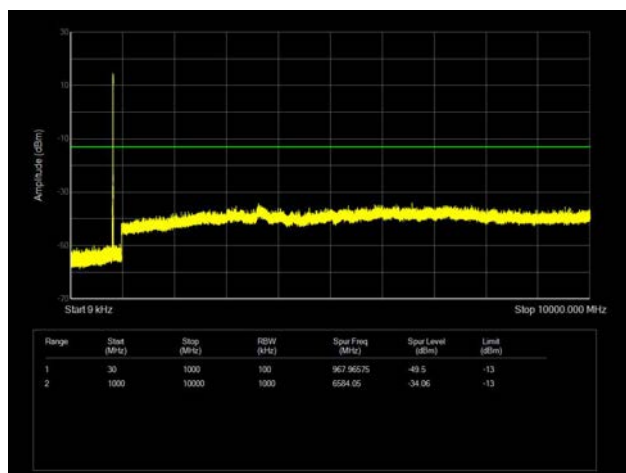

**64QAM**

**LTE Band 5 \_ 1.4MHz BW \_ High Channel**

**QPSK**

**16QAM**

**64QAM**

**LTE Band 5 \_ 3MHz BW \_ Low Channel**

**QPSK**

**16QAM**

**64QAM**

**LTE Band 5 \_ 3MHz BW \_ Middle Channel**

**QPSK**

**16QAM**

**64QAM**

**LTE Band 5 \_ 3MHz BW \_ High Channel**

**QPSK**

**16QAM**

**64QAM**

**LTE Band 5 \_ 5MHz BW \_ Low Channel**

**QPSK**

**16QAM**

**64QAM**

**LTE Band 5 \_ 5MHz BW \_ Middle Channel**

**QPSK**

**16QAM**

**64QAM**

**LTE Band 5 \_ 5MHz BW \_ High Channel**

**QPSK**

**16QAM**

**64QAM**

**LTE Band 5 \_ 10MHz BW \_ Low Channel**

**QPSK**

**16QAM**