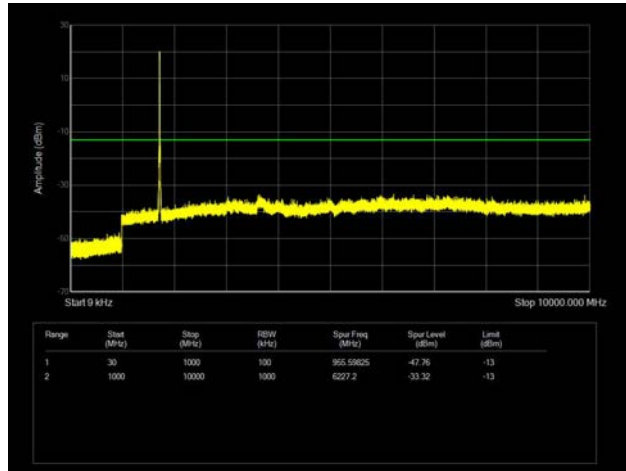

**64QAM**

**LTE Band 4 \_ 5MHz BW \_ High Channel**

**QPSK**

**16QAM**

**64QAM**

**LTE Band 4 \_ 10MHz BW \_ Low Channel**

**QPSK**

**16QAM**

**64QAM**

**LTE Band 4 \_ 10MHz BW \_ Middle Channel**

**QPSK**

**16QAM**

**64QAM**

**LTE Band 4 \_ 10MHz BW \_ High Channel**

**QPSK**

**16QAM**

**64QAM**

**LTE Band 4 \_ 15MHz BW \_ Low Channel**

**QPSK**

**16QAM**

**64QAM**

**LTE Band 4 \_ 15MHz BW \_ Middle Channel**

**QPSK**

**16QAM**

**64QAM**

**LTE Band 4 \_ 15MHz BW \_ High Channel**

**QPSK**

**16QAM**

**64QAM**

**LTE Band 4 \_ 20MHz BW \_ Low Channel**

**QPSK**

**16QAM**