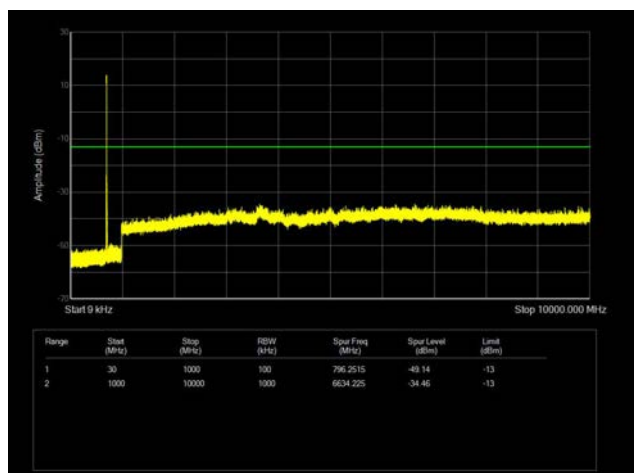

**64QAM**

**LTE Band 12 \_ 1.4MHz BW \_ High Channel**

**QPSK**

**16QAM**

**64QAM**

**LTE Band 12 \_ 3MHz BW \_ Low Channel**

**QPSK**

**16QAM**

**64QAM**

**LTE Band 12 \_ 3MHz BW \_ Middle Channel**

**QPSK**

**16QAM**

**64QAM**

**LTE Band 12 \_ 3MHz BW \_ High Channel**

**QPSK**

**16QAM**

**64QAM**

**LTE Band 12 \_ 5MHz BW \_ Low Channel**

**QPSK**

**16QAM**

**64QAM**

**LTE Band 12 \_ 5MHz BW \_ Middle Channel**

**QPSK**

**16QAM**