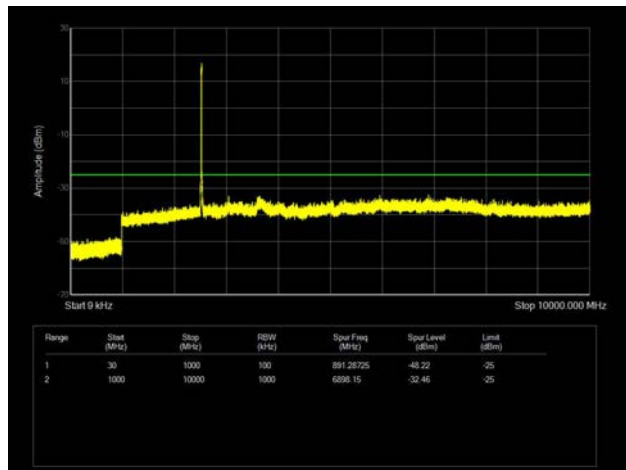

**64QAM**

**LTE Band 7\_ 10MHz BW \_ Middle Channel**

**QPSK**

**16QAM**

**64QAM**

**LTE Band 7 \_ 10MHz BW \_ High Channel**

**QPSK**

**16QAM**

**64QAM**

**LTE Band 7 \_ 15MHz BW \_ Low Channel**

**QPSK**

**16QAM**

**64QAM**

**LTE Band 7 \_ 15MHz BW \_ Middle Channel**

**QPSK**

**16QAM**

**64QAM**

**LTE Band 7\_ 15MHz BW \_ High Channel**

**QPSK**

**16QAM**

**64QAM**

**LTE Band 7 \_ 20MHz BW \_ Low Channel**

**QPSK**

**16QAM**