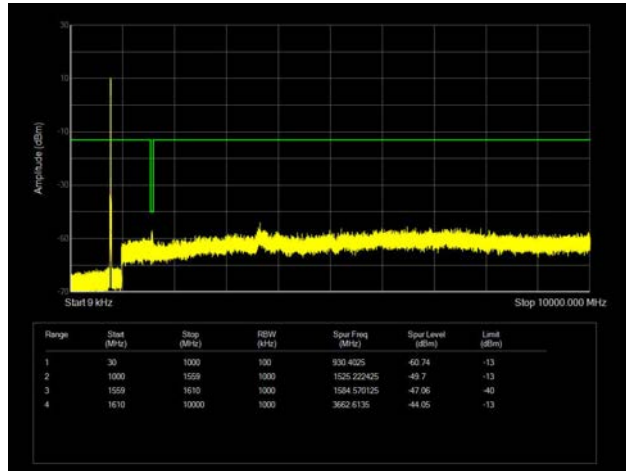

### LTE Band 14 \_ 10MHz BW \_ Middle Channel

### QPSK

### 16QAM

**64QAM**

**LTE Band 17 \_ 5MHz BW \_ Low Channel**

**QPSK**

**16QAM**

**64QAM**

**LTE Band 17 \_ 5MHz BW \_ Middle Channel**

**QPSK**