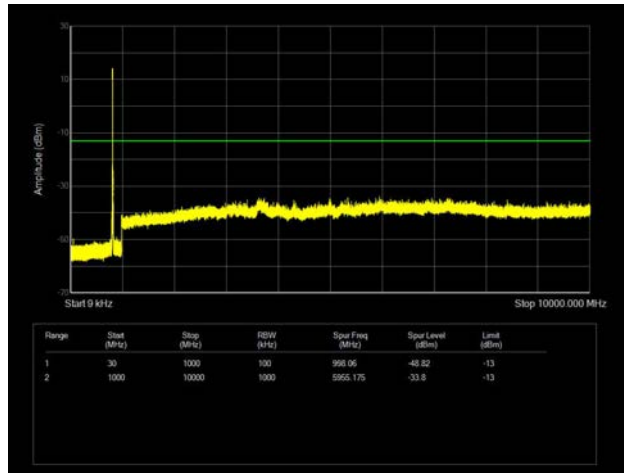

**16QAM**

**64QAM**

**LTE Band 26 \_ 5MHz BW \_ Middle Channel**

**QPSK**

**16QAM**

**64QAM**

**LTE Band 26 \_ 5MHz BW \_ High Channel**

**QPSK**

**16QAM**

**64QAM**

**LTE Band 26 \_ 10MHz BW \_ Low Channel**

**QPSK**

**16QAM**

**64QAM**

**LTE Band 26 \_ 10MHz BW \_ Middle Channel**

**QPSK**