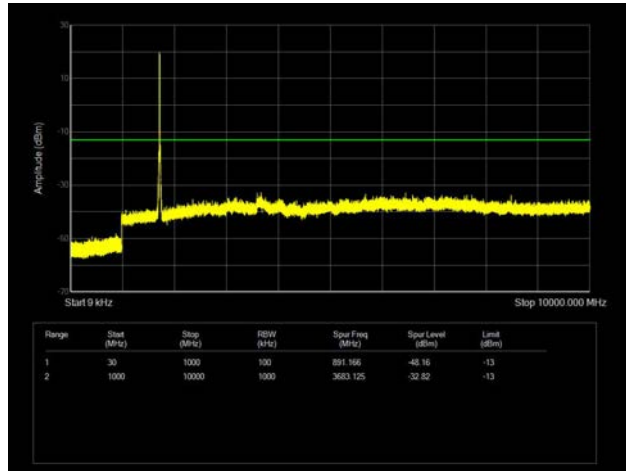

**64QAM**

**LTE Band 4 \_ 10MHz BW \_ Middle Channel**

**QPSK**

**16QAM**

**64QAM**

**LTE Band 4 \_ 10MHz BW \_ High Channel**

**QPSK**

**16QAM**

**64QAM**

**LTE Band 4 \_ 15MHz BW \_ Low Channel**

**QPSK**

**16QAM**

**64QAM**

**LTE Band 4 \_ 15MHz BW \_ Middle Channel**

**QPSK**

**16QAM**

**64QAM**

**LTE Band 4 \_ 15MHz BW \_ High Channel**

**QPSK**

**16QAM**

**64QAM**

**LTE Band 4 \_ 20MHz BW \_ Low Channel**

**QPSK**

**16QAM**

**64QAM**

**LTE Band 4 \_ 20MHz BW \_ Middle Channel**

**QPSK**

**16QAM**

**64QAM**

**LTE Band 4 \_ 20MHz BW \_ High Channel**

**QPSK**

**16QAM**