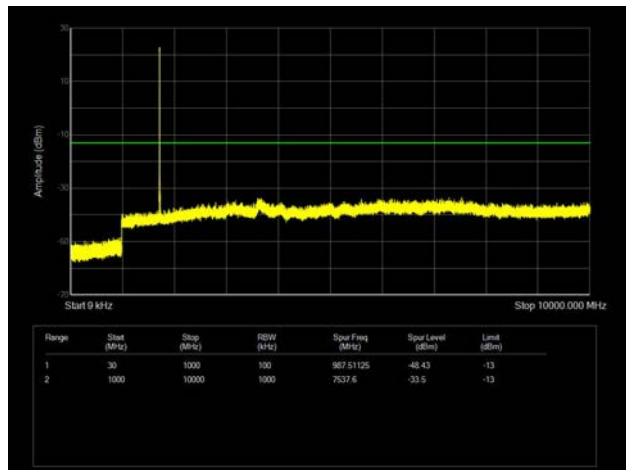

**64QAM**

**LTE Band 4 \_ 3MHz BW \_ Middle Channel**

**QPSK**

**16QAM**

**64QAM**

**LTE Band 4 \_ 3MHz BW \_ High Channel**

**QPSK**

**16QAM**

**64QAM**

**LTE Band 4 \_ 5MHz BW \_ Low Channel**

**QPSK**

**16QAM**

**64QAM**

**LTE Band 4 \_ 5MHz BW \_ Middle Channel**

**QPSK**

**16QAM**

**64QAM**

**LTE Band 4 \_ 5MHz BW \_ High Channel**

**QPSK**

**16QAM**

**64QAM**

**LTE Band 4 \_ 10MHz BW \_ Low Channel**

**QPSK**

**16QAM**