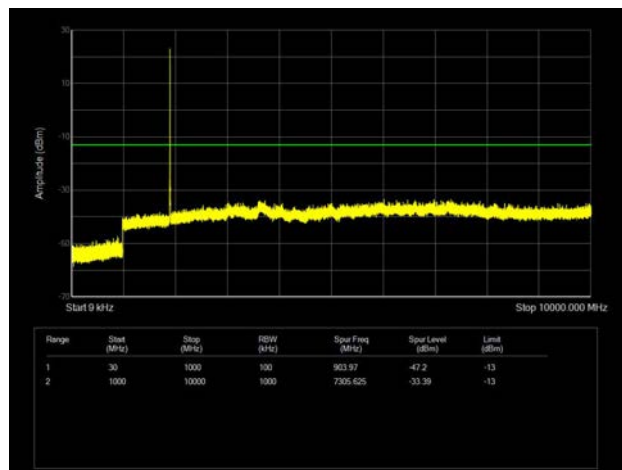

**16QAM**

**64QAM**

**LTE Band 25 \_ 1.4MHz BW \_ High Channel**

**QPSK**

**16QAM**

**64QAM**

**LTE Band 25 \_ 3MHz BW \_ Low Channel**

**QPSK**

**16QAM**

**64QAM**

**LTE Band 25 \_ 3MHz BW \_ Middle Channel**

**QPSK**

**16QAM**

**64QAM**

**LTE Band 25 \_ 3MHz BW \_ High Channel**

**QPSK**

**16QAM**

**64QAM**

**LTE Band 25 \_ 5MHz BW \_ Low Channel**

**QPSK**

**16QAM**

**64QAM**

**LTE Band 25 \_ 5MHz BW \_ Middle Channel**

**QPSK**