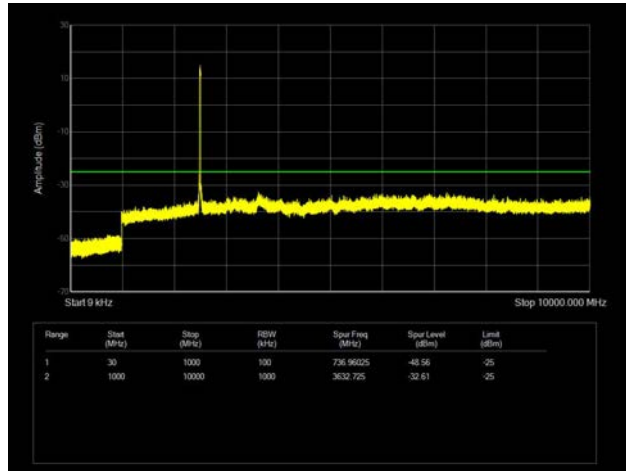

**64QAM**

**LTE Band 7 \_ 15MHz BW \_ Low Channel**

**QPSK**

**16QAM**

**64QAM**

**LTE Band 7 \_ 15MHz BW \_ Middle Channel**

**QPSK**

**16QAM**

**64QAM**

**LTE Band 7\_ 15MHz BW \_ High Channel**

**QPSK**

**16QAM**

**64QAM**

**LTE Band 7 \_ 20MHz BW \_ Low Channel**

**QPSK**

**16QAM**

**64QAM**

**LTE Band 7 \_ 20MHz BW \_ Middle Channel**

**QPSK**

**16QAM**

**64QAM**

**LTE Band 7 \_ 20MHz BW \_ High Channel**

**QPSK**

**16QAM**