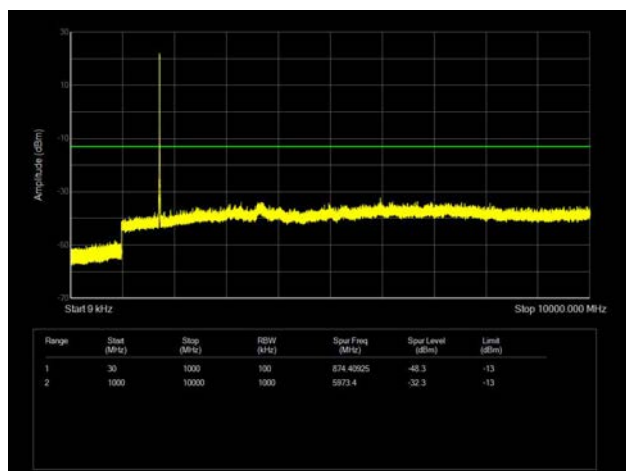

**64QAM**

**LTE Band 4 \_ 3MHz BW \_ Middle Channel**

**QPSK**

**16QAM**

**64QAM**

**LTE Band 4 \_ 3MHz BW \_ High Channel**

**QPSK**

**16QAM**

**64QAM**

**LTE Band 4 \_ 5MHz BW \_ Low Channel**

**QPSK**

**16QAM**

**64QAM**

**LTE Band 4 \_ 5MHz BW \_ Middle Channel**

**QPSK**

**16QAM**

**64QAM**

**LTE Band 4 \_ 5MHz BW \_ High Channel**

**QPSK**

**16QAM**

**64QAM**

**LTE Band 4 \_ 10MHz BW \_ Low Channel**

**QPSK**

**16QAM**

**64QAM**

**LTE Band 4 \_ 10MHz BW \_ Middle Channel**

**QPSK**

**16QAM**

**64QAM**

**LTE Band 4 \_ 10MHz BW \_ High Channel**

**QPSK**

**16QAM**