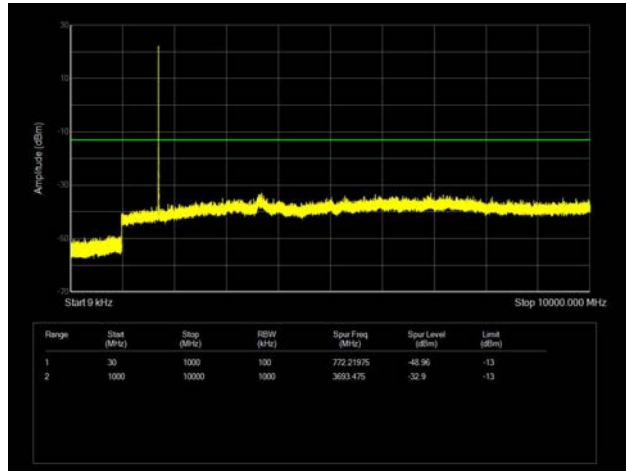

**64QAM**

**LTE Band 4 \_ 3MHz BW \_ Middle Channel**

**QPSK**

**16QAM**

**64QAM**

**LTE Band 4 \_ 3MHz BW \_ High Channel**

**QPSK**

**16QAM**

**64QAM**

**LTE Band 4 \_ 5MHz BW \_ Low Channel**

**QPSK**

**16QAM**

**64QAM**

**LTE Band 4 \_ 5MHz BW \_ Middle Channel**

**QPSK**

**16QAM**

**64QAM**

**LTE Band 4 \_ 5MHz BW \_ High Channel**

**QPSK**

**16QAM**

**64QAM**

**LTE Band 4 \_ 10MHz BW \_ Low Channel**

**QPSK**

**16QAM**