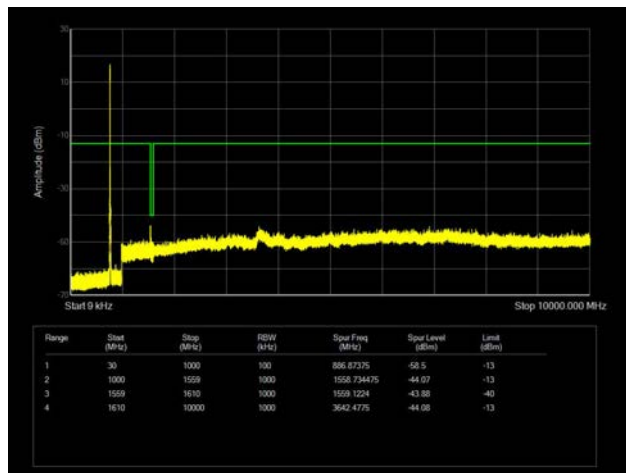

### 16QAM

**64QAM**

**LTE Band 12 \_ 10MHz BW \_ Low Channel**

**QPSK**

**16QAM**

**64QAM**

**LTE Band 12 \_ 10MHz BW \_ Middle Channel**

**QPSK**

**16QAM**

**64QAM**

**LTE Band 12 \_ 10MHz BW \_ High Channel**

**QPSK**

**16QAM**

**64QAM**

**LTE Band 13 \_ 5MHz BW \_ Low Channel**

**QPSK**

**16QAM**

**64QAM**

**LTE Band 13 \_ 5MHz BW \_ Middle Channel**

**QPSK**

**16QAM**

**64QAM**

**LTE Band 13 \_ 5MHz BW \_ High Channel**

**QPSK**