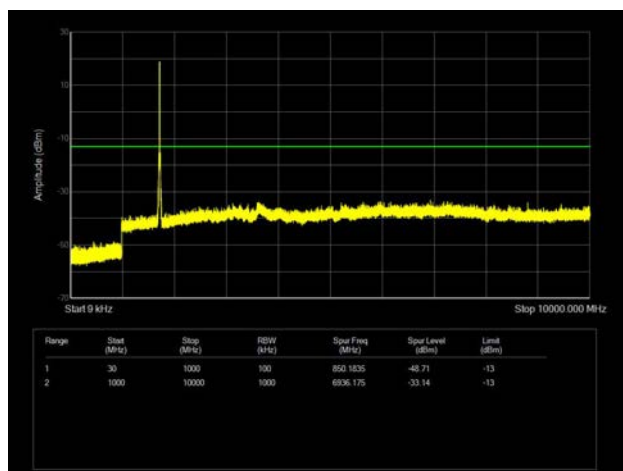

**64QAM**

**LTE Band 4 \_ 10MHz BW \_ Middle Channel**

**QPSK**

**16QAM**

**64QAM**

**LTE Band 4 \_ 10MHz BW \_ High Channel**

**QPSK**

**16QAM**

**64QAM**

**LTE Band 4 \_ 15MHz BW \_ Low Channel**

**QPSK**

**16QAM**

**64QAM**

**LTE Band 4 \_ 15MHz BW \_ Middle Channel**

**QPSK**

**16QAM**

**64QAM**

**LTE Band 4 \_ 15MHz BW \_ High Channel**

**QPSK**

**16QAM**

**64QAM**

**LTE Band 4 \_ 20MHz BW \_ Low Channel**

**QPSK**

**16QAM**

**64QAM**

**LTE Band 4 \_ 20MHz BW \_ Middle Channel**

**QPSK**

**16QAM**

**64QAM**

**LTE Band 4 \_ 20MHz BW \_ High Channel**

**QPSK**

**16QAM**