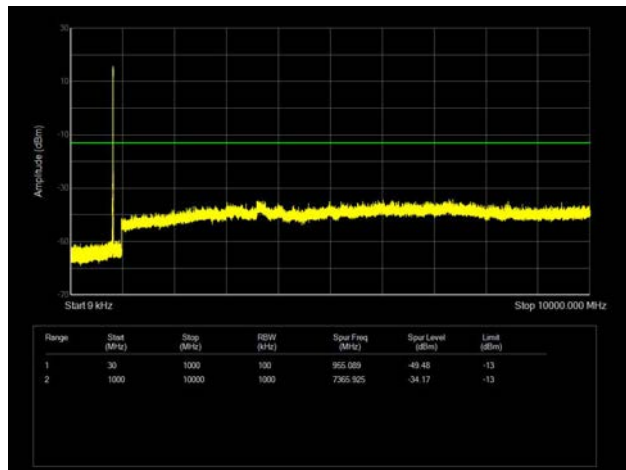

**64QAM**

**LTE Band 5 \_ 1.4MHz BW \_ Low Channel**

**QPSK**

**16QAM**

**64QAM**

**LTE Band 5 \_ 1.4MHz BW \_ Middle Channel**

**QPSK**

**16QAM**

**64QAM**

**LTE Band 5 \_ 1.4MHz BW \_ High Channel**

**QPSK**

**16QAM**

**64QAM**

**LTE Band 5 \_ 3MHz BW \_ Low Channel**

**QPSK**

**16QAM**

**64QAM**

**LTE Band 5 \_ 3MHz BW \_ Middle Channel**

**QPSK**

**16QAM**

**64QAM**

**LTE Band 5 \_ 3MHz BW \_ High Channel**

**QPSK**

**16QAM**

**64QAM**

**LTE Band 5 \_ 5MHz BW \_ Low Channel**

**QPSK**

**16QAM**

**64QAM**

**LTE Band 5 \_ 5MHz BW \_ Middle Channel**

**QPSK**

**16QAM**