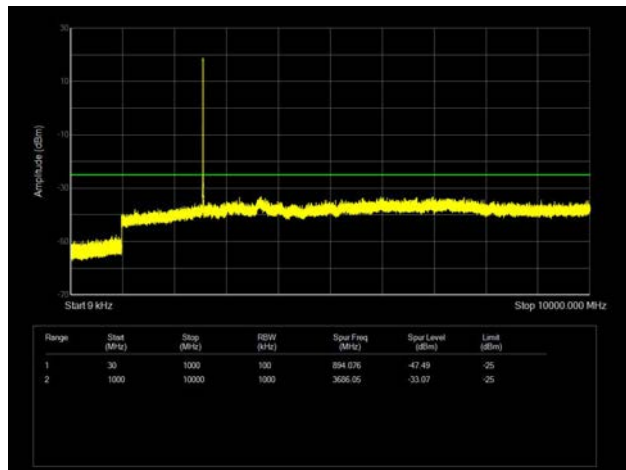

**64QAM**

**LTE Band 5 \_ 10MHz BW \_ Middle Channel**

**QPSK**

**16QAM**

**64QAM**

**LTE Band 5 \_ 10MHz BW \_ High Channel**

**QPSK**

**16QAM**

**64QAM**

**LTE Band 7 \_ 5MHz BW \_ Low Channel**

**QPSK**

**16QAM**

**64QAM**

**LTE Band 7 \_ 5MHz BW \_ Middle Channel**

**QPSK**

**16QAM**

**64QAM**

**LTE Band 7\_ 5MHz BW\_ High Channel**

**QPSK**

**16QAM**

**64QAM**

**LTE Band 7 \_ 10MHz BW \_ Low Channel**

**QPSK**

**16QAM**