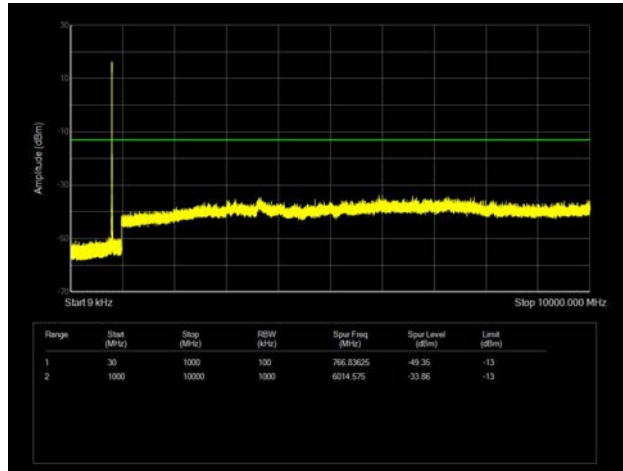

**16QAM**

**64QAM**

**LTE Band 26 \_ 1.4MHz BW \_ Middle Channel**

**QPSK**

**16QAM**

**64QAM**

**LTE Band 26 \_ 1.4MHz BW \_ High Channel**

**QPSK**

**16QAM**

**64QAM**

**LTE Band 26 \_ 3MHz BW \_ Low Channel**

**QPSK**

**16QAM**

**64QAM**

**LTE Band 26 \_ 3MHz BW \_ Middle Channel**

**QPSK**

**16QAM**

**64QAM**

**LTE Band 26 \_ 3MHz BW \_ High Channel**

**QPSK**

**16QAM**

**64QAM**

**LTE Band 26 \_ 5MHz BW \_ Low Channel**

**QPSK**