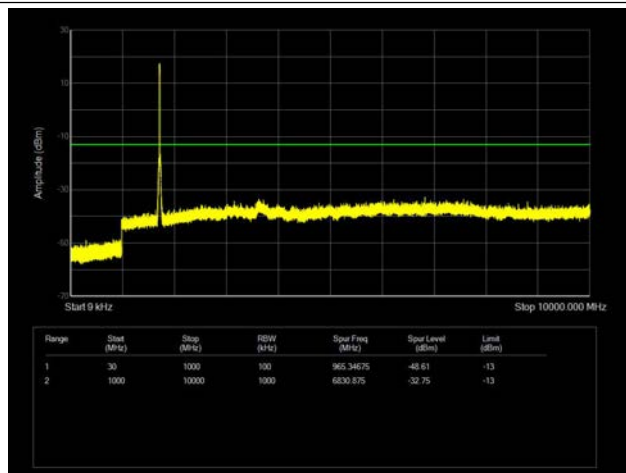

**64QAM**

**LTE Band 4 \_ 15MHz BW \_ High Channel**

**QPSK**

**16QAM**

**64QAM**

**LTE Band 4 \_ 20MHz BW \_ Low Channel**

**QPSK**

**16QAM**

**64QAM**

**LTE Band 4 \_ 20MHz BW \_ Middle Channel**

**QPSK**

**16QAM**

**64QAM**

**LTE Band 4 \_ 20MHz BW \_ High Channel**

**QPSK**

**16QAM**

**64QAM**

**LTE Band 5 \_ 1.4MHz BW \_ Low Channel**

**QPSK**

**16QAM**

**64QAM**

**LTE Band 5 \_ 1.4MHz BW \_ Middle Channel**

**QPSK**

**16QAM**

**64QAM**

**LTE Band 5 \_ 1.4MHz BW \_ High Channel**

**QPSK**

**16QAM**

**64QAM**

**LTE Band 5 \_ 3MHz BW \_ Low Channel**

**QPSK**

**16QAM**