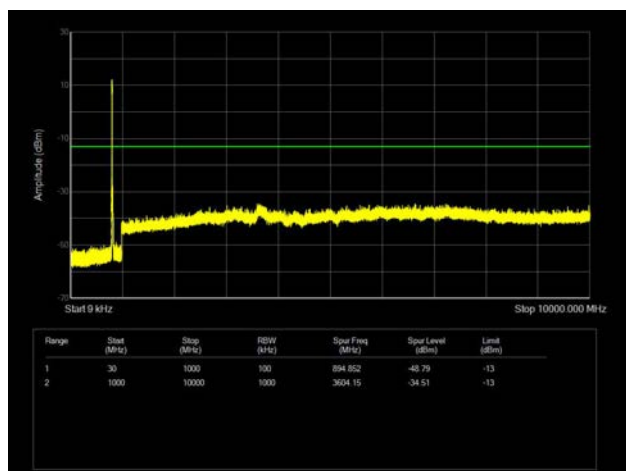

**16QAM**

**64QAM**

**LTE Band 26 \_ 10MHz BW \_ Low Channel**

**QPSK**

**16QAM**

**64QAM**

**LTE Band 26 \_ 10MHz BW \_ Middle Channel**

**QPSK**