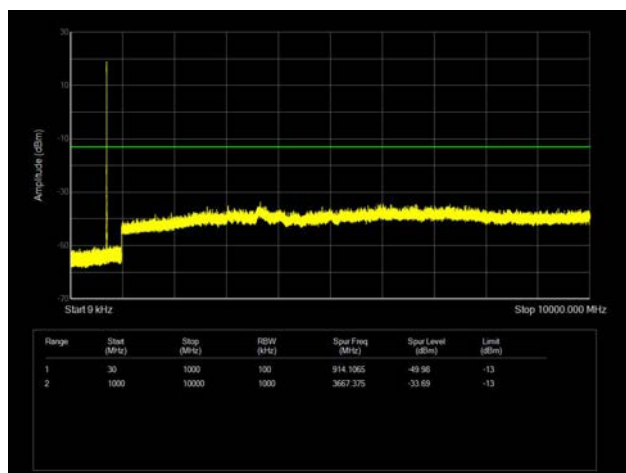

**64QAM**

**LTE Band 12 \_ 1.4MHz BW \_ Low Channel**

**QPSK**

**16QAM**

**64QAM**

**LTE Band 12 \_ 1.4MHz BW \_ Middle Channel**

**QPSK**

**16QAM**

**64QAM**

**LTE Band 12 \_ 1.4MHz BW \_ High Channel**

**QPSK**

**16QAM**

**64QAM**

**LTE Band 12 \_ 3MHz BW \_ Low Channel**

**QPSK**

**16QAM**

**64QAM**

**LTE Band 12 \_ 3MHz BW \_ Middle Channel**

**QPSK**

**16QAM**

**64QAM**

**LTE Band 12 \_ 3MHz BW \_ High Channel**

**QPSK**

**16QAM**