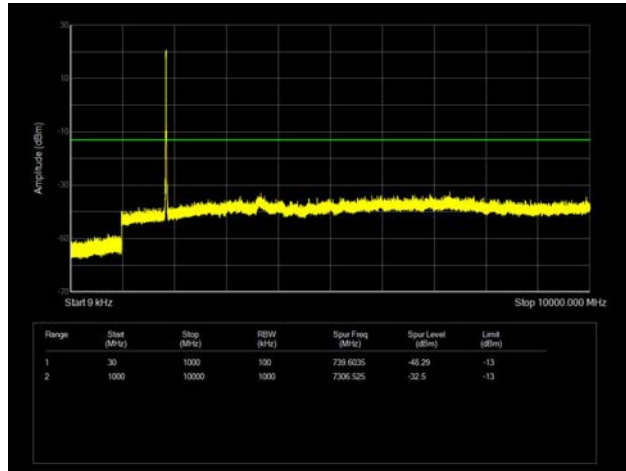

**16QAM**

**64QAM**

**LTE Band 25 \_ 5MHz BW \_ Low Channel**

**QPSK**

**16QAM**

**64QAM**

**LTE Band 25 \_ 5MHz BW \_ Middle Channel**

**QPSK**

**16QAM**

**64QAM**

**LTE Band 25 \_ 5MHz BW \_ High Channel**

**QPSK**

**16QAM**

**64QAM**

**LTE Band 25 \_ 10MHz BW \_ Low Channel**

**QPSK**

**16QAM**

**64QAM**

**LTE Band 25 \_ 10MHz BW \_ Middle Channel**

**QPSK**

**16QAM**

**64QAM**

**LTE Band 25 \_ 10MHz BW \_ High Channel**

**QPSK**