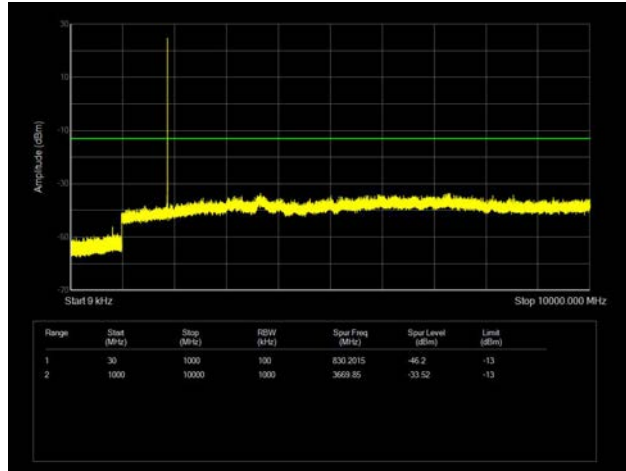

**16QAM**

**64QAM**

**LTE Band 17 \_ 10MHz BW \_ Middle Channel**

**QPSK**

**16QAM**

**64QAM**

**LTE Band 17 \_ 10MHz BW \_ High Channel**

**QPSK**

**16QAM**

**64QAM**

**LTE Band 25 \_ 1.4MHz BW \_ Low Channel**

**QPSK**

**16QAM**

**64QAM**

**LTE Band 25 \_ 1.4MHz BW \_ Middle Channel**

**QPSK**

**16QAM**

**64QAM**

**LTE Band 25 \_ 1.4MHz BW \_ High Channel**

**QPSK**

**16QAM**

**64QAM**

**LTE Band 25 \_ 3MHz BW \_ Low Channel**

**QPSK**