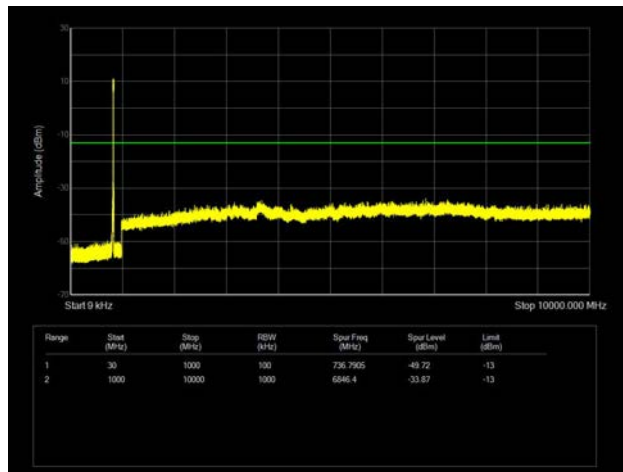

**64QAM**

**LTE Band 5 \_ 5MHz BW \_ High Channel**

**QPSK**

**16QAM**

**64QAM**

**LTE Band 5 \_ 10MHz BW \_ Low Channel**

**QPSK**

**16QAM**

**64QAM**

**LTE Band 5 \_ 10MHz BW \_ Middle Channel**

**QPSK**

**16QAM**

**64QAM**

**LTE Band 5 \_ 10MHz BW \_ High Channel**

**QPSK**

**16QAM**

**64QAM**

**LTE Band 7 \_ 5MHz BW \_ Low Channel**

**QPSK**

**16QAM**

**64QAM**

**LTE Band 7 \_ 5MHz BW \_ Middle Channel**

**QPSK**

**16QAM**