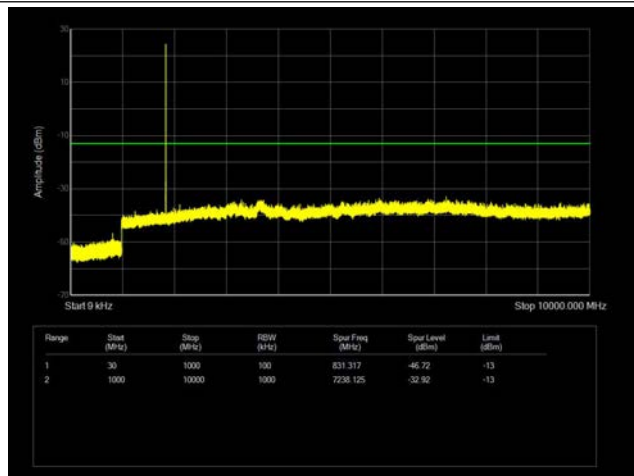

**16QAM**

**64QAM**

**LTE Band 17 \_ 10MHz BW \_ Middle Channel**

**QPSK**

**16QAM**

**64QAM**

**LTE Band 17 \_ 10MHz BW \_ High Channel**

**QPSK**

**16QAM**

**64QAM**

**LTE Band 25 \_ 1.4MHz BW \_ Low Channel**

**QPSK**

**16QAM**

**64QAM**

**LTE Band 25 \_ 1.4MHz BW \_ Middle Channel**

**QPSK**

**16QAM**

**64QAM**

**LTE Band 25 \_ 1.4MHz BW \_ High Channel**

**QPSK**

**16QAM**

**64QAM**

**LTE Band 25 \_ 3MHz BW \_ Low Channel**

**QPSK**