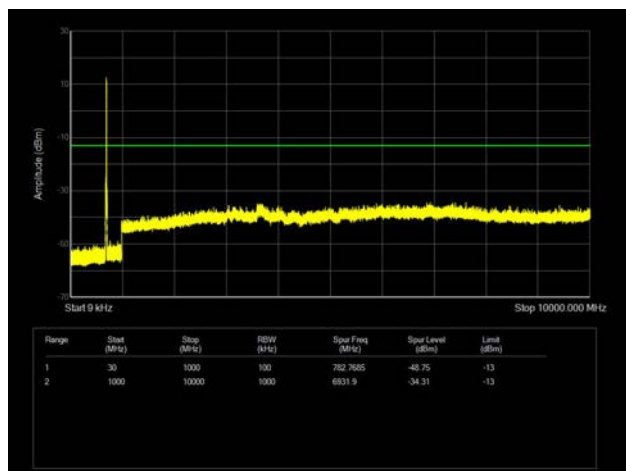

**16QAM**

**64QAM**

**LTE Band 17 \_ 10MHz BW \_ Middle Channel**

**QPSK**

**16QAM**

**64QAM**

**LTE Band 17 \_ 10MHz BW \_ High Channel**

**QPSK**

**16QAM**

**64QAM**

**LTE Band 25 \_ 1.4MHz BW \_ Low Channel**

**QPSK**

**16QAM**

**64QAM**

**LTE Band 25 \_ 1.4MHz BW \_ Middle Channel**

**QPSK**