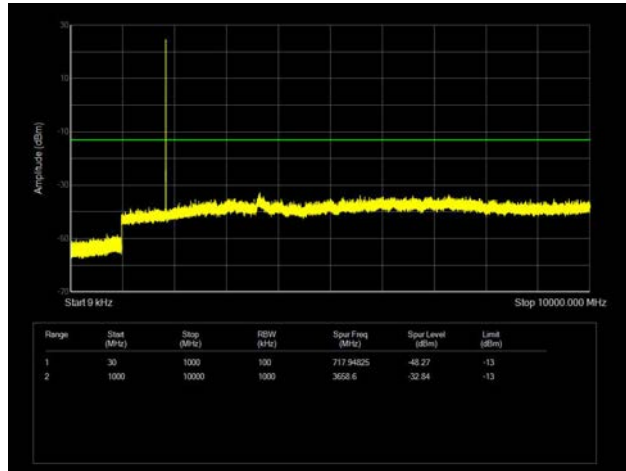

**16QAM**

**64QAM**

**LTE Band 17 \_ 10MHz BW \_ Middle Channel**

**QPSK**

**16QAM**

**64QAM**

**LTE Band 17 \_ 10MHz BW \_ High Channel**

**QPSK**

**16QAM**

**64QAM**

**LTE Band 25 \_ 1.4MHz BW \_ Low Channel**

**QPSK**

**16QAM**

**64QAM**

**LTE Band 25 \_ 1.4MHz BW \_ Middle Channel**

**QPSK**

**16QAM**

**64QAM**

**LTE Band 25 \_ 1.4MHz BW \_ High Channel**

**QPSK**

**16QAM**

**64QAM**

**LTE Band 25 \_ 3MHz BW \_ Low Channel**

**QPSK**