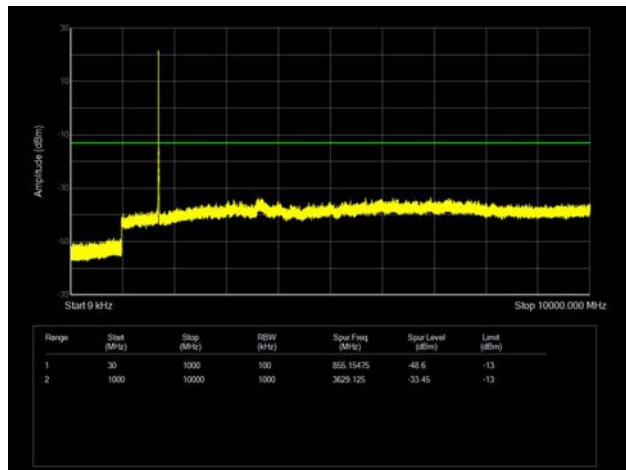

**64QAM**

**LTE Band 4 \_ 3MHz BW \_ Middle Channel**

**QPSK**

**16QAM**

**64QAM**

**LTE Band 4 \_ 3MHz BW \_ High Channel**

**QPSK**

**16QAM**

**64QAM**

**LTE Band 4 \_ 5MHz BW \_ Low Channel**

**QPSK**

**16QAM**

**64QAM**

**LTE Band 4 \_ 5MHz BW \_ Middle Channel**

**QPSK**

**16QAM**

**64QAM**

**LTE Band 4 \_ 5MHz BW \_ High Channel**

**QPSK**

**16QAM**

**64QAM**

**LTE Band 4 \_ 10MHz BW \_ Low Channel**

**QPSK**

**16QAM**