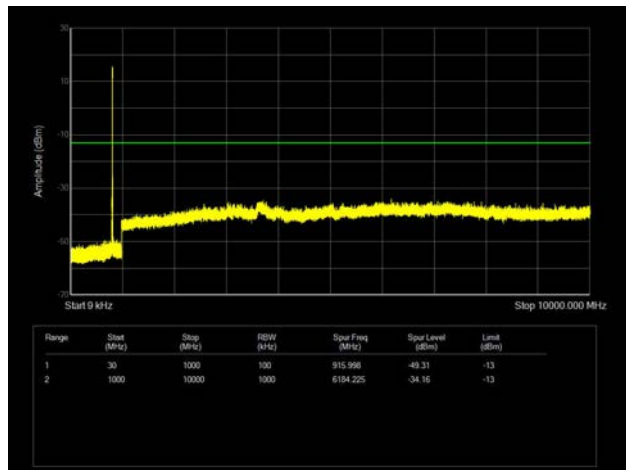

**64QAM**

**LTE Band 5 \_ 1.4MHz BW \_ Low Channel**

**QPSK**

**16QAM**

**64QAM**

**LTE Band 5 \_ 1.4MHz BW \_ Middle Channel**

**QPSK**

**16QAM**

**64QAM**

**LTE Band 5 \_ 1.4MHz BW \_ High Channel**

**QPSK**

**16QAM**

**64QAM**

**LTE Band 5 \_ 3MHz BW \_ Low Channel**

**QPSK**

**16QAM**

**64QAM**

**LTE Band 5 \_ 3MHz BW \_ Middle Channel**

**QPSK**

**16QAM**

**64QAM**

**LTE Band 5 \_ 3MHz BW \_ High Channel**

**QPSK**

**16QAM**

**64QAM**

**LTE Band 5 \_ 5MHz BW \_ Low Channel**

**QPSK**

**16QAM**

**64QAM**

**LTE Band 5 \_ 5MHz BW \_ Middle Channel**

**QPSK**

**16QAM**