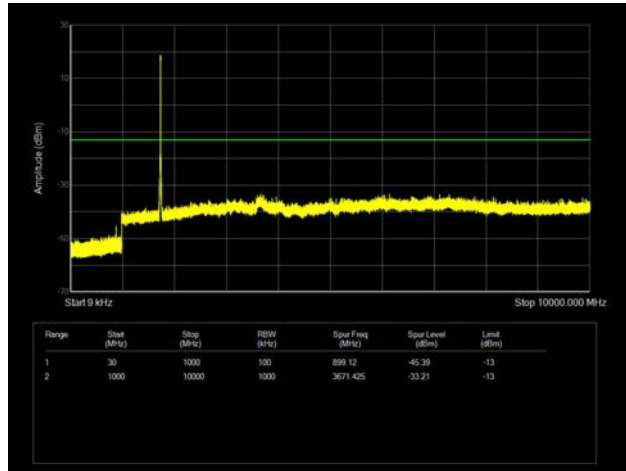

**64QAM**

**LTE Band 4 \_ 5MHz BW \_ High Channel**

**QPSK**

**16QAM**

**64QAM**

**LTE Band 4 \_ 10MHz BW \_ Low Channel**

**QPSK**

**16QAM**

**64QAM**

**LTE Band 4 \_ 10MHz BW \_ Middle Channel**

**QPSK**

**16QAM**

**64QAM**

**LTE Band 4 \_ 10MHz BW \_ High Channel**

**QPSK**

**16QAM**

**64QAM**

**LTE Band 4 \_ 15MHz BW \_ Low Channel**

**QPSK**

**16QAM**

**64QAM**

**LTE Band 4 \_ 15MHz BW \_ Middle Channel**

**QPSK**

**16QAM**

**64QAM**

**LTE Band 4 \_ 15MHz BW \_ High Channel**

**QPSK**

**16QAM**

**64QAM**

**LTE Band 4 \_ 20MHz BW \_ Low Channel**

**QPSK**

**16QAM**