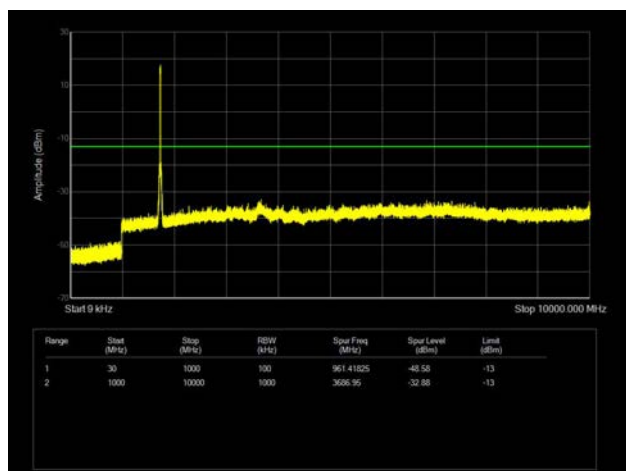

**64QAM**

**LTE Band 4 \_ 15MHz BW \_ High Channel**

**QPSK**

**16QAM**

**64QAM**

**LTE Band 4 \_ 20MHz BW \_ Low Channel**

**QPSK**

**16QAM**

**64QAM**

**LTE Band 4 \_ 20MHz BW \_ Middle Channel**

**QPSK**

**16QAM**

**64QAM**

**LTE Band 4 \_ 20MHz BW \_ High Channel**

**QPSK**

**16QAM**

**64QAM**

**LTE Band 5 \_ 1.4MHz BW \_ Low Channel**

**QPSK**

**16QAM**

**64QAM**

**LTE Band 5 \_ 1.4MHz BW \_ Middle Channel**

**QPSK**

**16QAM**

**64QAM**

**LTE Band 5 \_ 1.4MHz BW \_ High Channel**

**QPSK**

**16QAM**

**64QAM**

**LTE Band 5 \_ 3MHz BW \_ Low Channel**

**QPSK**

**16QAM**