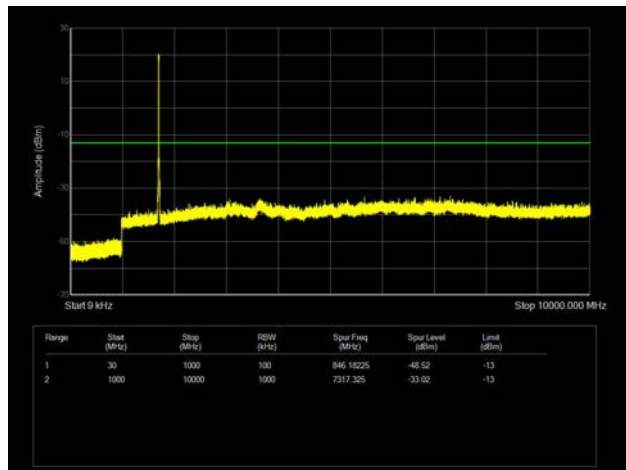

**64QAM**

**LTE Band 4 \_ 5MHz BW \_ Low Channel**

**QPSK**

**16QAM**

**64QAM**

**LTE Band 4 \_ 5MHz BW \_ Middle Channel**

**QPSK**

**16QAM**

**64QAM**

**LTE Band 4 \_ 5MHz BW \_ High Channel**

**QPSK**

**16QAM**

**64QAM**

**LTE Band 4 \_ 10MHz BW \_ Low Channel**

**QPSK**

**16QAM**

**64QAM**

**LTE Band 4 \_ 10MHz BW \_ Middle Channel**

**QPSK**

**16QAM**

**64QAM**

**LTE Band 4 \_ 10MHz BW \_ High Channel**

**QPSK**

**16QAM**

**64QAM**

**LTE Band 4 \_ 15MHz BW \_ Low Channel**

**QPSK**

**16QAM**

**64QAM**

**LTE Band 4 \_ 15MHz BW \_ Middle Channel**

**QPSK**

**16QAM**