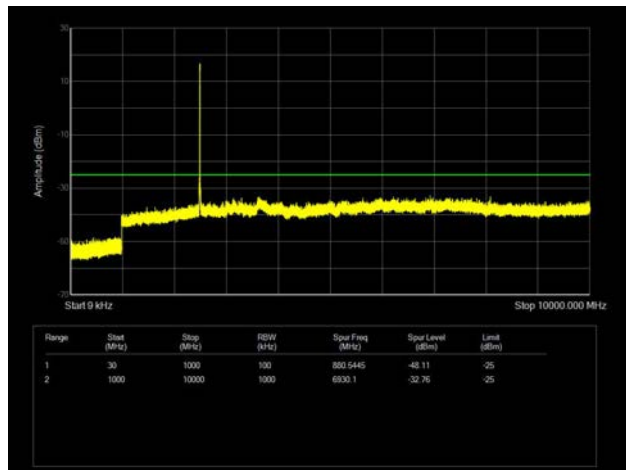

**64QAM**

**LTE Band 7 \_ 5MHz BW \_ Low Channel**

**QPSK**

**16QAM**

**64QAM**

**LTE Band 7 \_ 5MHz BW \_ Middle Channel**

**QPSK**

**16QAM**

**64QAM**

**LTE Band 7\_ 5MHz BW\_ High Channel**

**QPSK**

**16QAM**

**64QAM**

**LTE Band 7 \_ 10MHz BW \_ Low Channel**

**QPSK**

**16QAM**

**64QAM**

**LTE Band 7\_ 10MHz BW \_ Middle Channel**

**QPSK**

**16QAM**

**64QAM**

**LTE Band 7 \_ 10MHz BW \_ High Channel**

**QPSK**

**16QAM**