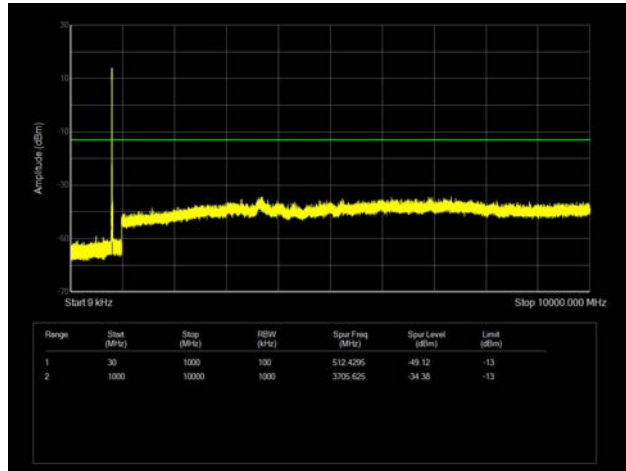

**16QAM**

**64QAM**

**LTE Band 26 \_ 3MHz BW \_ High Channel**

**QPSK**

**16QAM**

**64QAM**

**LTE Band 26 \_ 5MHz BW \_ Low Channel**

**QPSK**

**16QAM**

**64QAM**

**LTE Band 26 \_ 5MHz BW \_ Middle Channel**

**QPSK**

**16QAM**

**64QAM**

**LTE Band 26 \_ 5MHz BW \_ High Channel**

**QPSK**