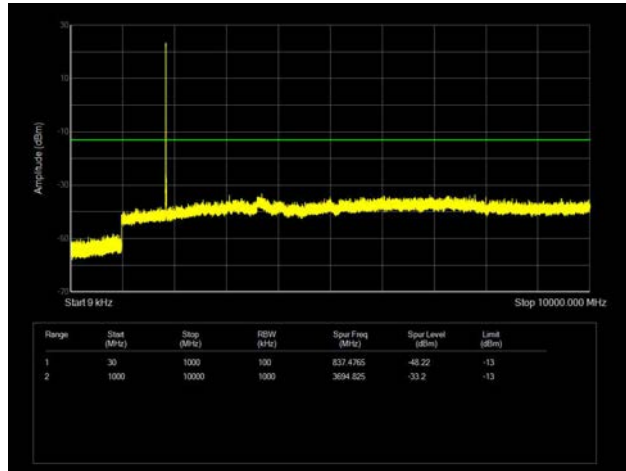

**16QAM**

**64QAM**

**LTE Band 25 \_ 1.4MHz BW \_ Low Channel**

**QPSK**

**16QAM**

**64QAM**

**LTE Band 25 \_ 1.4MHz BW \_ Middle Channel**

**QPSK**

**16QAM**

**64QAM**

**LTE Band 25 \_ 1.4MHz BW \_ High Channel**

**QPSK**

**16QAM**

**64QAM**

**LTE Band 25 \_ 3MHz BW \_ Low Channel**

**QPSK**

**16QAM**

**64QAM**

**LTE Band 25 \_ 3MHz BW \_ Middle Channel**

**QPSK**

**16QAM**

**64QAM**

**LTE Band 25 \_ 3MHz BW \_ High Channel**

**QPSK**