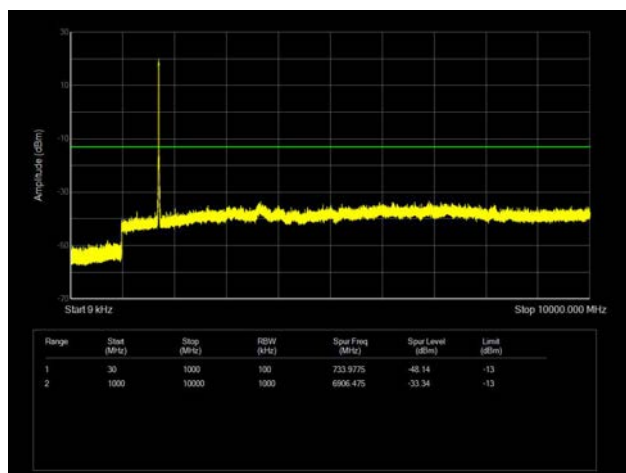

**64QAM**

**LTE Band 4 \_ 5MHz BW \_ Low Channel**

**QPSK**

**16QAM**

**64QAM**

**LTE Band 4 \_ 5MHz BW \_ Middle Channel**

**QPSK**

**16QAM**

**64QAM**

**LTE Band 4 \_ 5MHz BW \_ High Channel**

**QPSK**

**16QAM**

**64QAM**

**LTE Band 4 \_ 10MHz BW \_ Low Channel**

**QPSK**

**16QAM**

**64QAM**

**LTE Band 4 \_ 10MHz BW \_ Middle Channel**

**QPSK**

**16QAM**

**64QAM**

**LTE Band 4 \_ 10MHz BW \_ High Channel**

**QPSK**

**16QAM**