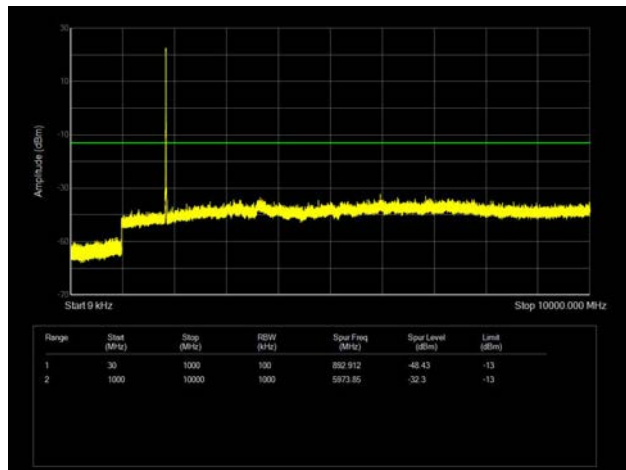

**16QAM**

**64QAM**

**LTE Band 25 \_ 5MHz BW \_ Low Channel**

**QPSK**

**16QAM**

**64QAM**

**LTE Band 25 \_ 5MHz BW \_ Middle Channel**

**QPSK**

**16QAM**

**64QAM**

**LTE Band 25 \_ 5MHz BW \_ High Channel**

**QPSK**

**16QAM**

**64QAM**

**LTE Band 25 \_ 10MHz BW \_ Low Channel**

**QPSK**