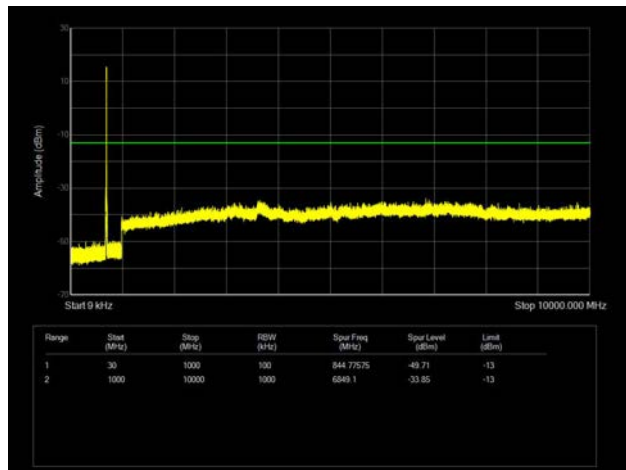

### LTE Band 14 \_ 10MHz BW \_ Middle Channel

### 16QAM

**64QAM**

**LTE Band 17 \_ 5MHz BW \_ Low Channel**

**QPSK**

**16QAM**

**64QAM**

**LTE Band 17 \_ 5MHz BW \_ Middle Channel**

**QPSK**

**16QAM**

**64QAM**

**LTE Band 17 \_ 5MHz BW \_ High Channel**

**QPSK**

**16QAM**

**64QAM**

**LTE Band 17 \_ 10MHz BW \_ Low Channel**

**QPSK**