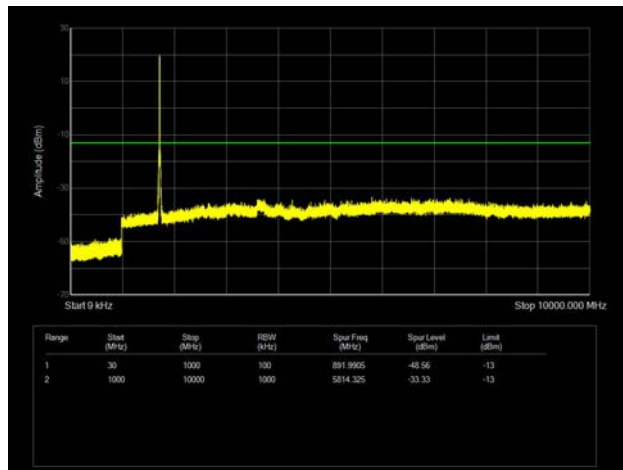

**64QAM**

**LTE Band 4 \_ 10MHz BW \_ Middle Channel**

**QPSK**

**16QAM**

**64QAM**

**LTE Band 4 \_ 10MHz BW \_ High Channel**

**QPSK**

**16QAM**

**64QAM**

**LTE Band 4 \_ 15MHz BW \_ Low Channel**

**QPSK**

**16QAM**

**64QAM**

**LTE Band 4 \_ 15MHz BW \_ Middle Channel**

**QPSK**

**16QAM**

**64QAM**

**LTE Band 4 \_ 15MHz BW \_ High Channel**

**QPSK**

**16QAM**

**64QAM**

**LTE Band 4 \_ 20MHz BW \_ Low Channel**

**QPSK**

**16QAM**

**64QAM**

**LTE Band 4 \_ 20MHz BW \_ Middle Channel**

**QPSK**

**16QAM**

**64QAM**

**LTE Band 4 \_ 20MHz BW \_ High Channel**

**QPSK**

**16QAM**