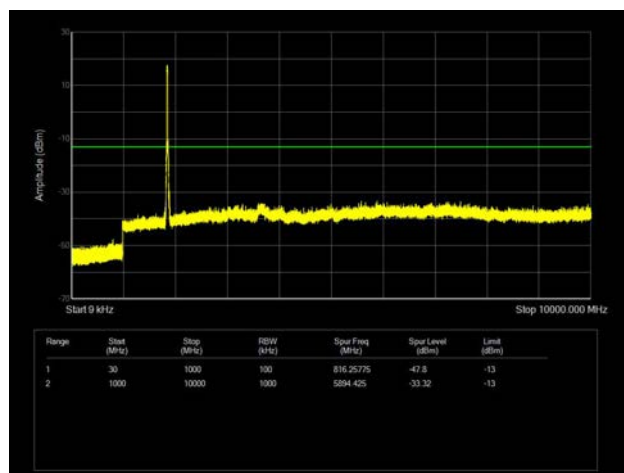

### 16QAM

**64QAM**

**LTE Band 25 \_ 15MHz BW \_ Middle Channel**

**QPSK**

**16QAM**

**64QAM**

**LTE Band 25 \_ 15MHz BW \_ High Channel**

**QPSK**

**16QAM**

**64QAM**

**LTE Band 25 \_ 20MHz BW \_ Low Channel**

**QPSK**

**16QAM**

**64QAM**

**LTE Band 25 \_ 20MHz BW \_ Middle Channel**

**QPSK**

**16QAM**

**64QAM**

**LTE Band 25 \_ 20MHz BW \_ High Channel**

**QPSK**

**16QAM**

**64QAM**

**LTE Band 26 \_ 1.4MHz BW \_ Low Channel**

**QPSK**