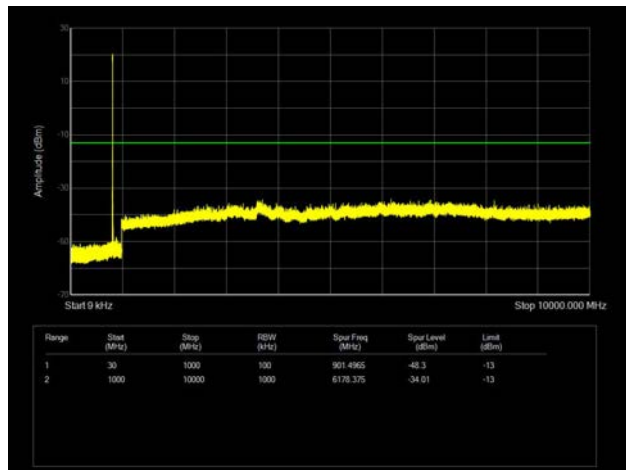

**16QAM**

**64QAM**

**LTE Band 25 \_ 20MHz BW \_ High Channel**

**QPSK**

**16QAM**

**64QAM**

**LTE Band 26 \_ 1.4MHz BW \_ Low Channel**

**QPSK**

**16QAM**

**64QAM**

**LTE Band 26 \_ 1.4MHz BW \_ Middle Channel**

**QPSK**

**16QAM**

**64QAM**

**LTE Band 26 \_ 1.4MHz BW \_ High Channel**

**QPSK**

**16QAM**

**64QAM**

**LTE Band 26 \_ 3MHz BW \_ Low Channel**

**QPSK**

**16QAM**

**64QAM**

**LTE Band 26 \_ 3MHz BW \_ Middle Channel**

**QPSK**