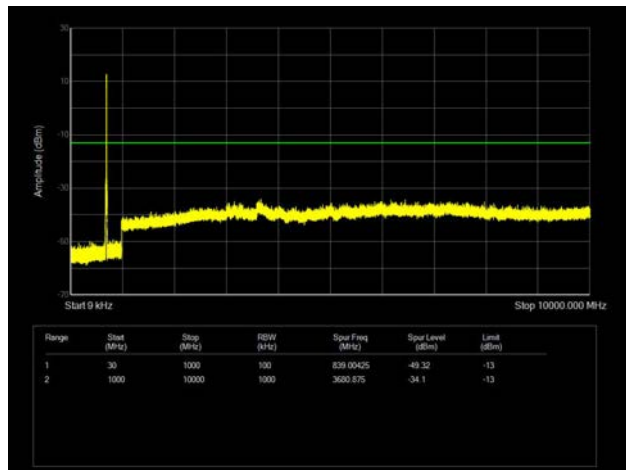

**16QAM**

**64QAM**

**LTE Band 17 \_ 5MHz BW \_ High Channel**

**QPSK**

**16QAM**

**64QAM**

**LTE Band 17 \_ 10MHz BW \_ Low Channel**

**QPSK**

**16QAM**

**64QAM**

**LTE Band 17 \_ 10MHz BW \_ Middle Channel**

**QPSK**

**16QAM**

**64QAM**

**LTE Band 17 \_ 10MHz BW \_ High Channel**

**QPSK**

**16QAM**

**64QAM**

**LTE Band 25 \_ 1.4MHz BW \_ Low Channel**

**QPSK**

**16QAM**

**64QAM**

**LTE Band 25 \_ 1.4MHz BW \_ Middle Channel**

**QPSK**