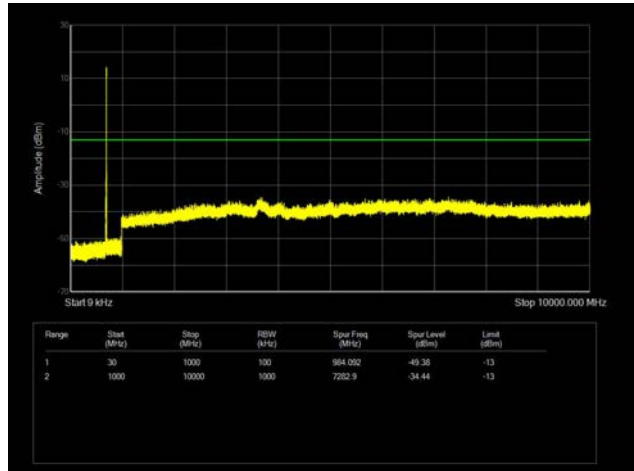

**64QAM**

**LTE Band 12 \_ 1.4MHz BW \_ High Channel**

**QPSK**

**16QAM**

**64QAM**

**LTE Band 12 \_ 3MHz BW \_ Low Channel**

**QPSK**

**16QAM**

**64QAM**

**LTE Band 12 \_ 3MHz BW \_ Middle Channel**

**QPSK**

**16QAM**

**64QAM**

**LTE Band 12 \_ 3MHz BW \_ High Channel**

**QPSK**

**16QAM**

**64QAM**

**LTE Band 12 \_ 5MHz BW \_ Low Channel**

**QPSK**

**16QAM**

**64QAM**

**LTE Band 12 \_ 5MHz BW \_ Middle Channel**

**QPSK**

**16QAM**