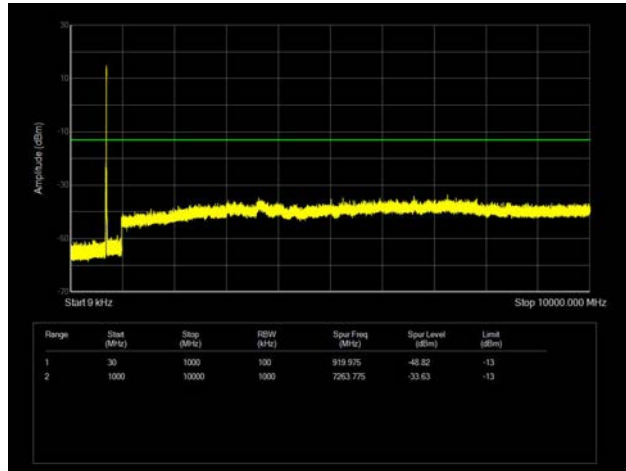

### LTE Band 14 \_ 10MHz BW \_ Middle Channel

### 16QAM

**64QAM**

**LTE Band 17 \_ 5MHz BW \_ Low Channel**

**QPSK**

**16QAM**

**64QAM**

**LTE Band 17 \_ 5MHz BW \_ Middle Channel**

**QPSK**

**16QAM**

**64QAM**

**LTE Band 17 \_ 5MHz BW \_ High Channel**

**QPSK**

**16QAM**

**64QAM**

**LTE Band 17 \_ 10MHz BW \_ Low Channel**

**QPSK**