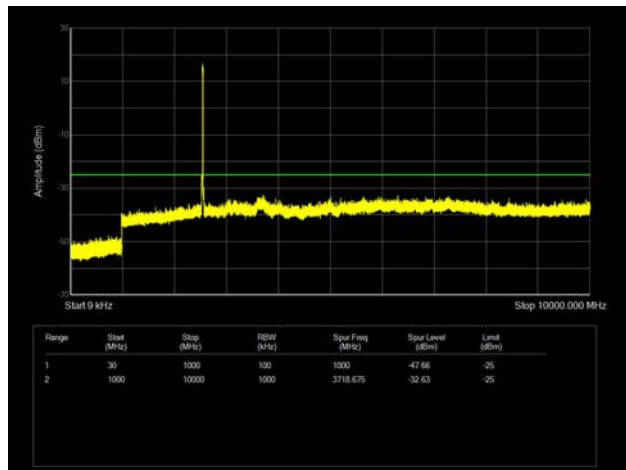

**64QAM**

**LTE Band 7\_ 10MHz BW \_ Middle Channel**

**QPSK**

**16QAM**

**64QAM**

**LTE Band 7 \_ 10MHz BW \_ High Channel**

**QPSK**

**16QAM**

**64QAM**

**LTE Band 7 \_ 15MHz BW \_ Low Channel**

**QPSK**

**16QAM**

**64QAM**

**LTE Band 7 \_ 15MHz BW \_ Middle Channel**

**QPSK**

**16QAM**

**64QAM**

**LTE Band 7\_ 15MHz BW \_ High Channel**

**QPSK**

**16QAM**

**64QAM**

**LTE Band 7 \_ 20MHz BW \_ Low Channel**

**QPSK**

**16QAM**