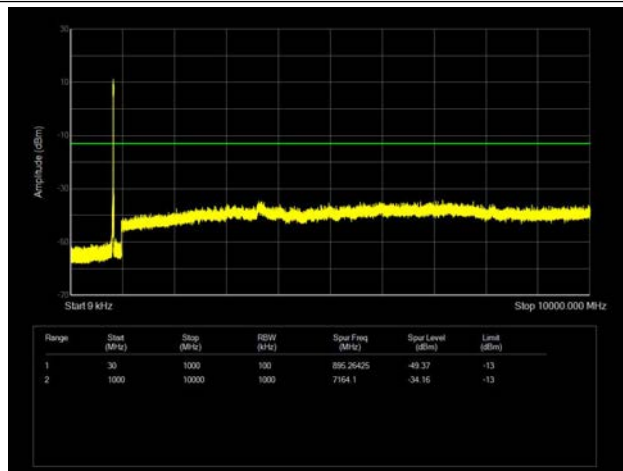

**64QAM**

**LTE Band 5 \_ 5MHz BW \_ High Channel**

**QPSK**

**16QAM**

**64QAM**

**LTE Band 5 \_ 10MHz BW \_ Low Channel**

**QPSK**

**16QAM**

**64QAM**

**LTE Band 5 \_ 10MHz BW \_ Middle Channel**

**QPSK**

**16QAM**

**64QAM**

**LTE Band 5 \_ 10MHz BW \_ High Channel**

**QPSK**

**16QAM**

**64QAM**

**LTE Band 7 \_ 5MHz BW \_ Low Channel**

**QPSK**

**16QAM**

**64QAM**

**LTE Band 7 \_ 5MHz BW \_ Middle Channel**

**QPSK**

**16QAM**