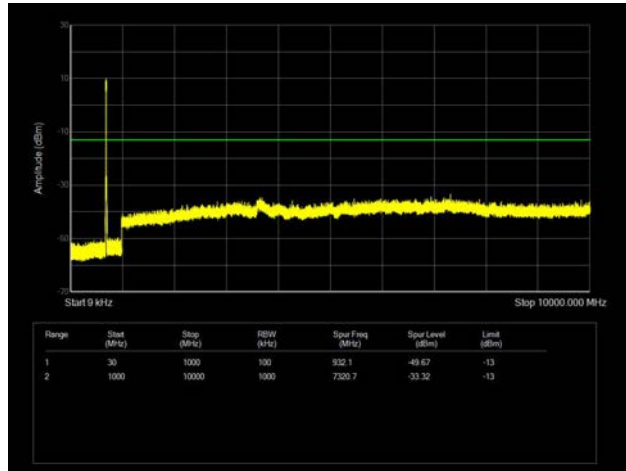

### 16QAM

**64QAM**

**LTE Band 12 \_ 10MHz BW \_ Low Channel**

**QPSK**

**16QAM**

**64QAM**

**LTE Band 12 \_ 10MHz BW \_ Middle Channel**

**QPSK**

**16QAM**

**64QAM**

**LTE Band 12 \_ 10MHz BW \_ High Channel**

**QPSK**

**16QAM**

**64QAM**

**LTE Band 13 \_ 5MHz BW \_ Low Channel**

**QPSK**