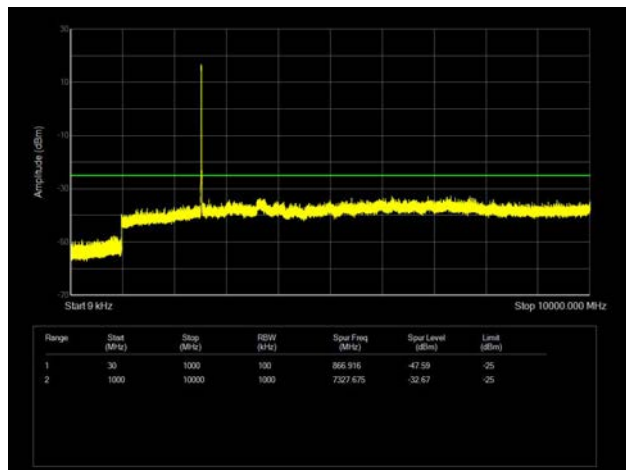

**64QAM**

**LTE Band 7 \_ 5MHz BW \_ Low Channel**

**QPSK**

**16QAM**

**64QAM**

**LTE Band 7 \_ 5MHz BW \_ Middle Channel**

**QPSK**

**16QAM**

**64QAM**

**LTE Band 7\_ 5MHz BW\_ High Channel**

**QPSK**

**16QAM**

**64QAM**

**LTE Band 7 \_ 10MHz BW \_ Low Channel**

**QPSK**

**16QAM**

**64QAM**

**LTE Band 7\_ 10MHz BW \_ Middle Channel**

**QPSK**

**16QAM**

**64QAM**

**LTE Band 7 \_ 10MHz BW \_ High Channel**

**QPSK**

**16QAM**