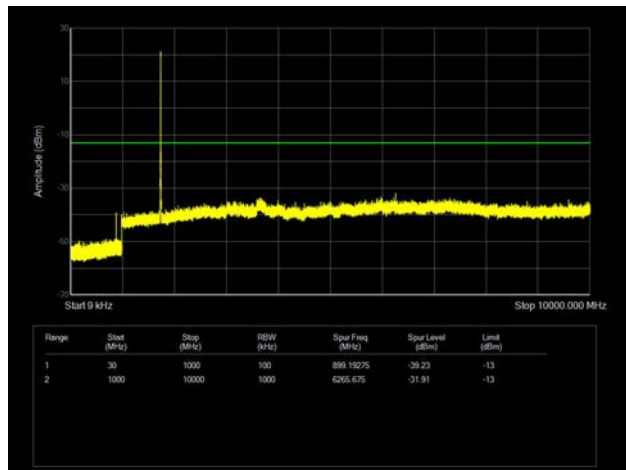

**64QAM**

**LTE Band 4 \_ 3MHz BW \_ Middle Channel**

**QPSK**

**16QAM**

**64QAM**

**LTE Band 4 \_ 3MHz BW \_ High Channel**

**QPSK**

**16QAM**

**64QAM**

**LTE Band 4 \_ 5MHz BW \_ Low Channel**

**QPSK**

**16QAM**

**64QAM**

**LTE Band 4 \_ 5MHz BW \_ Middle Channel**

**QPSK**

**16QAM**

**64QAM**

**LTE Band 4 \_ 5MHz BW \_ High Channel**

**QPSK**

**16QAM**

**64QAM**

**LTE Band 4 \_ 10MHz BW \_ Low Channel**

**QPSK**

**16QAM**

**64QAM**

**LTE Band 4 \_ 10MHz BW \_ Middle Channel**

**QPSK**

**16QAM**

**64QAM**

**LTE Band 4 \_ 10MHz BW \_ High Channel**

**QPSK**

**16QAM**