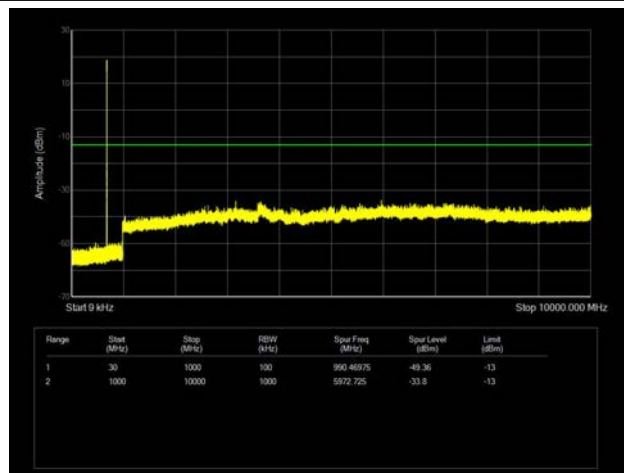

**64QAM**

**LTE Band 7 \_ 20MHz BW \_ Middle Channel**

**QPSK**

**16QAM**

**64QAM**

**LTE Band 7 \_ 20MHz BW \_ High Channel**

**QPSK**

**16QAM**

**64QAM**

**LTE Band 12 \_ 1.4MHz BW \_ Low Channel**

**QPSK**

**16QAM**

**64QAM**

**LTE Band 12 \_ 1.4MHz BW \_ Middle Channel**

**QPSK**

**16QAM**

**64QAM**

**LTE Band 12 \_ 1.4MHz BW \_ High Channel**

**QPSK**

**16QAM**

**64QAM**

**LTE Band 12 \_ 3MHz BW \_ Low Channel**

**QPSK**

**16QAM**