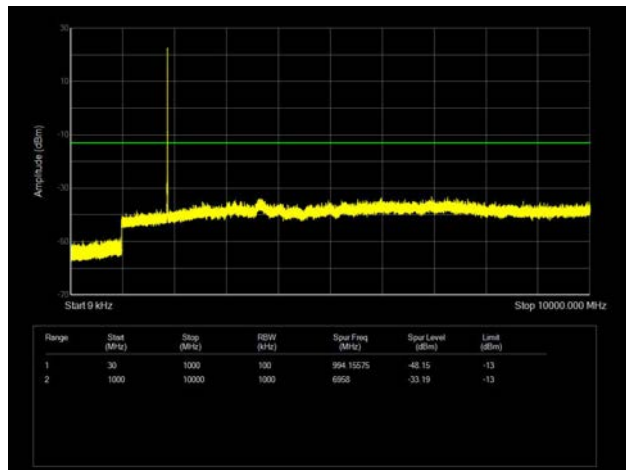

**16QAM**

**64QAM**

**LTE Band 25 \_ 1.4MHz BW \_ High Channel**

**QPSK**

**16QAM**

**64QAM**

**LTE Band 25 \_ 3MHz BW \_ Low Channel**

**QPSK**

**16QAM**

**64QAM**

**LTE Band 25 \_ 3MHz BW \_ Middle Channel**

**QPSK**

**16QAM**

**64QAM**

**LTE Band 25 \_ 3MHz BW \_ High Channel**

**QPSK**

**16QAM**

**64QAM**

**LTE Band 25 \_ 5MHz BW \_ Low Channel**

**QPSK**

**16QAM**

**64QAM**

**LTE Band 25 \_ 5MHz BW \_ Middle Channel**

**QPSK**