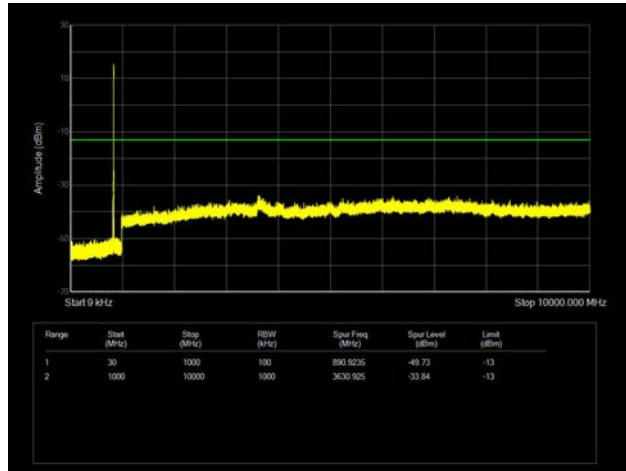

**64QAM**

**LTE Band 5 \_ 1.4MHz BW \_ High Channel**

**QPSK**

**16QAM**

**64QAM**

**LTE Band 5 \_ 3MHz BW \_ Low Channel**

**QPSK**

**16QAM**

**64QAM**

**LTE Band 5 \_ 3MHz BW \_ Middle Channel**

**QPSK**

**16QAM**

**64QAM**

**LTE Band 5 \_ 3MHz BW \_ High Channel**

**QPSK**

**16QAM**

**64QAM**

**LTE Band 5 \_ 5MHz BW \_ Low Channel**

**QPSK**

**16QAM**

**64QAM**

**LTE Band 5 \_ 5MHz BW \_ Middle Channel**

**QPSK**

**16QAM**

**64QAM**

**LTE Band 5 \_ 5MHz BW \_ High Channel**

**QPSK**

**16QAM**

**64QAM**

**LTE Band 5 \_ 10MHz BW \_ Low Channel**

**QPSK**

**16QAM**