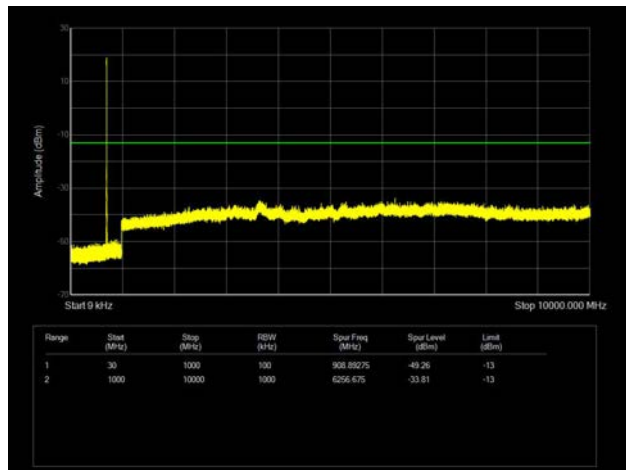

**64QAM**

**LTE Band 7 \_ 20MHz BW \_ Middle Channel**

**QPSK**

**16QAM**

**64QAM**

**LTE Band 7 \_ 20MHz BW \_ High Channel**

**QPSK**

**16QAM**

**64QAM**

**LTE Band 12 \_ 1.4MHz BW \_ Low Channel**

**QPSK**

**16QAM**

**64QAM**

**LTE Band 12 \_ 1.4MHz BW \_ Middle Channel**

**QPSK**

**16QAM**

**64QAM**

**LTE Band 12 \_ 1.4MHz BW \_ High Channel**

**QPSK**

**16QAM**

**64QAM**

**LTE Band 12 \_ 3MHz BW \_ Low Channel**

**QPSK**

**16QAM**