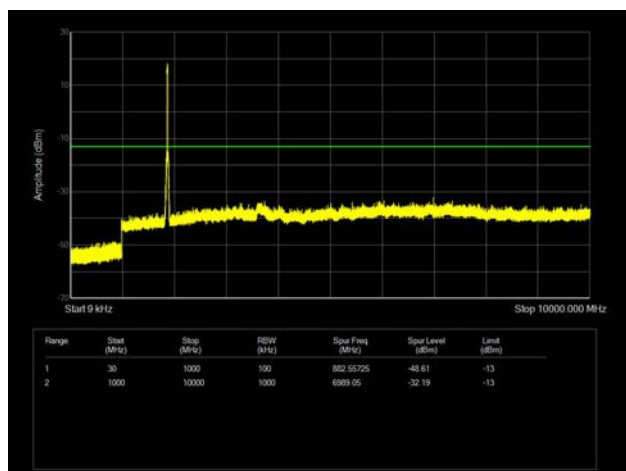

### 16QAM

**64QAM**

**LTE Band 25 \_ 15MHz BW \_ Middle Channel**

**QPSK**

**16QAM**

**64QAM**

**LTE Band 25 \_ 15MHz BW \_ High Channel**

**QPSK**

**16QAM**

**64QAM**

**LTE Band 25 \_ 20MHz BW \_ Low Channel**

**QPSK**

**16QAM**

**64QAM**

**LTE Band 25 \_ 20MHz BW \_ Middle Channel**

**QPSK**

**16QAM**

**64QAM**

**LTE Band 25 \_ 20MHz BW \_ High Channel**

**QPSK**

**16QAM**

**64QAM**

**LTE Band 26 \_ 1.4MHz BW \_ Low Channel**

**QPSK**