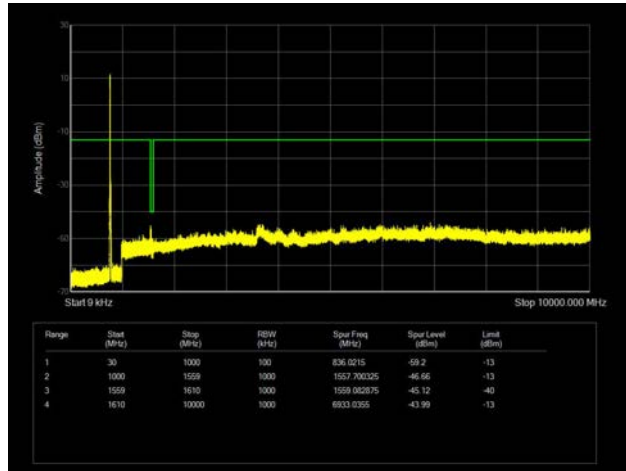

**16QAM**

**64QAM**

**LTE Band 13 \_ 5MHz BW \_ Middle Channel**

**QPSK**

**16QAM**

**64QAM**

**LTE Band 13 \_ 5MHz BW \_ High Channel**

**QPSK**

**16QAM**

**64QAM**

**LTE Band 13 \_ 10MHz BW \_ Middle Channel**

**QPSK**

**16QAM**

**64QAM**

**LTE Band 14 \_ 5MHz BW \_ Low Channel**

**QPSK**

**16QAM**

**64QAM**

**LTE Band 14\_ 5MHz BW \_ Middle Channel**

**QPSK**

**16QAM**

**64QAM**

**LTE Band 14 \_ 5MHz BW \_ High Channel**

**QPSK**