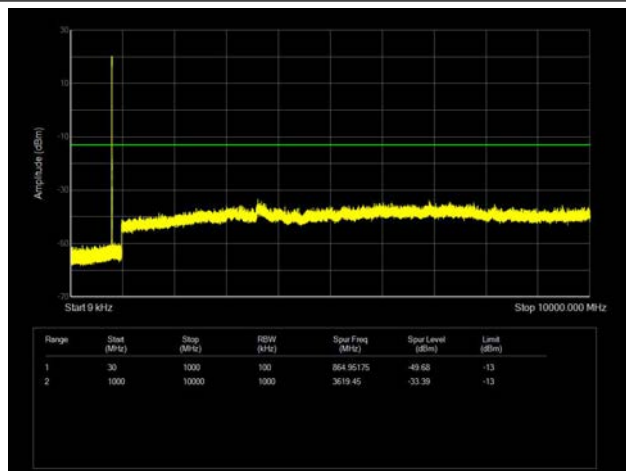

**16QAM**

**64QAM**

**LTE Band 25 \_ 20MHz BW \_ High Channel**

**QPSK**

**16QAM**

**64QAM**

**LTE Band 26 \_ 1.4MHz BW \_ Low Channel**

**QPSK**

**16QAM**

**64QAM**

**LTE Band 26 \_ 1.4MHz BW \_ Middle Channel**

**QPSK**

**16QAM**

**64QAM**

**LTE Band 26 \_ 1.4MHz BW \_ High Channel**

**QPSK**