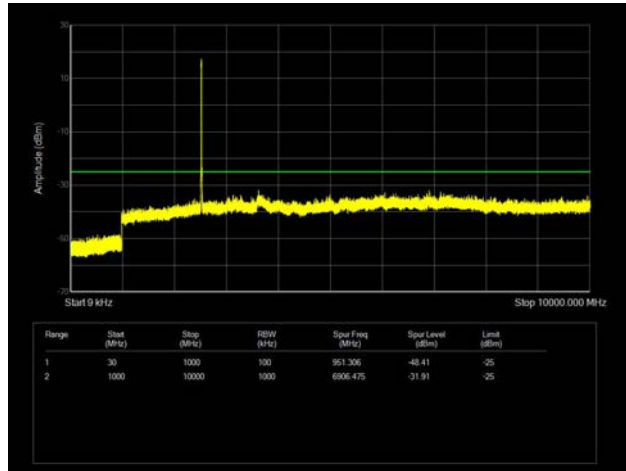

**64QAM**

**LTE Band 7\_ 5MHz BW\_ High Channel**

**QPSK**

**16QAM**

**64QAM**

**LTE Band 7 \_ 10MHz BW \_ Low Channel**

**QPSK**

**16QAM**

**64QAM**

**LTE Band 7\_ 10MHz BW \_ Middle Channel**

**QPSK**

**16QAM**

**64QAM**

**LTE Band 7 \_ 10MHz BW \_ High Channel**

**QPSK**

**16QAM**

**64QAM**

**LTE Band 7 \_ 15MHz BW \_ Low Channel**

**QPSK**

**16QAM**

**64QAM**

**LTE Band 7 \_ 15MHz BW \_ Middle Channel**

**QPSK**

**16QAM**