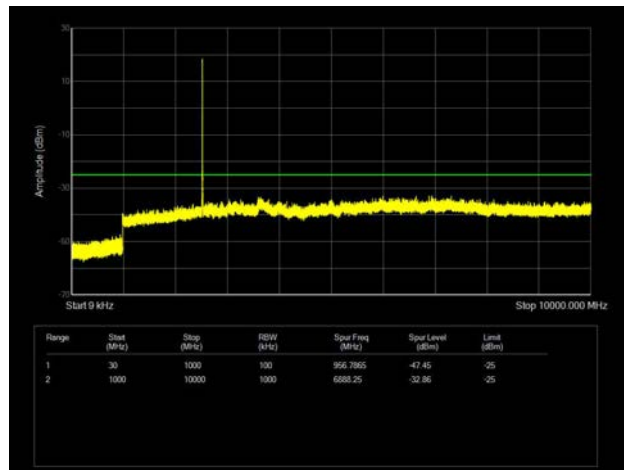

**64QAM**

**LTE Band 5 \_ 10MHz BW \_ Middle Channel**

**QPSK**

**16QAM**

**64QAM**

**LTE Band 5 \_ 10MHz BW \_ High Channel**

**QPSK**

**16QAM**

**64QAM**

**LTE Band 7 \_ 5MHz BW \_ Low Channel**

**QPSK**

**16QAM**

**64QAM**

**LTE Band 7 \_ 5MHz BW \_ Middle Channel**

**QPSK**

**16QAM**

**64QAM**

**LTE Band 7\_ 5MHz BW\_ High Channel**

**QPSK**

**16QAM**

**64QAM**

**LTE Band 7 \_ 10MHz BW \_ Low Channel**

**QPSK**

**16QAM**