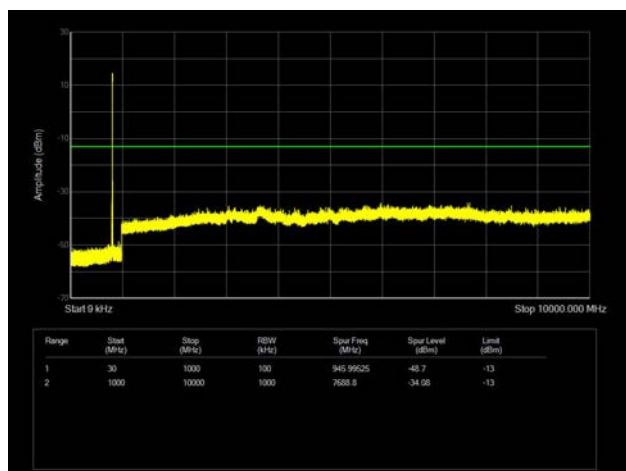

**64QAM**

**LTE Band 5 \_ 1.4MHz BW \_ Low Channel**

**QPSK**

**16QAM**

**64QAM**

**LTE Band 5 \_ 1.4MHz BW \_ Middle Channel**

**QPSK**

**16QAM**

**64QAM**

**LTE Band 5 \_ 1.4MHz BW \_ High Channel**

**QPSK**

**16QAM**

**64QAM**

**LTE Band 5 \_ 3MHz BW \_ Low Channel**

**QPSK**

**16QAM**

**64QAM**

**LTE Band 5 \_ 3MHz BW \_ Middle Channel**

**QPSK**

**16QAM**

**64QAM**

**LTE Band 5 \_ 3MHz BW \_ High Channel**

**QPSK**

**16QAM**

**64QAM**

**LTE Band 5 \_ 5MHz BW \_ Low Channel**

**QPSK**

**16QAM**

**64QAM**

**LTE Band 5 \_ 5MHz BW \_ Middle Channel**

**QPSK**

**16QAM**