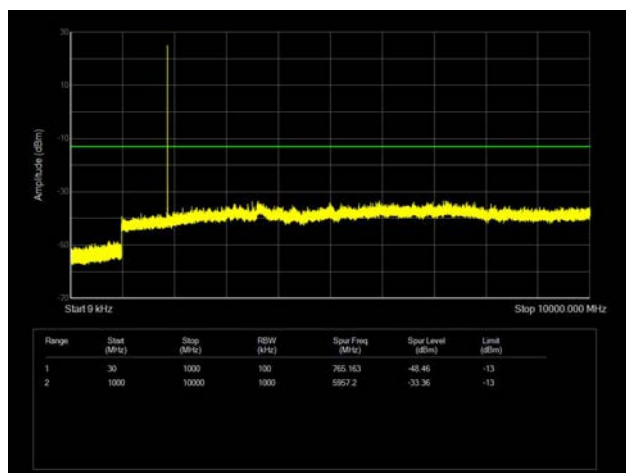

**16QAM**

**64QAM**

**LTE Band 25 \_ 1.4MHz BW \_ Low Channel**

**QPSK**

**16QAM**

**64QAM**

**LTE Band 25 \_ 1.4MHz BW \_ Middle Channel**

**QPSK**

**16QAM**

**64QAM**

**LTE Band 25 \_ 1.4MHz BW \_ High Channel**

**QPSK**

**16QAM**

**64QAM**

**LTE Band 25 \_ 3MHz BW \_ Low Channel**

**QPSK**