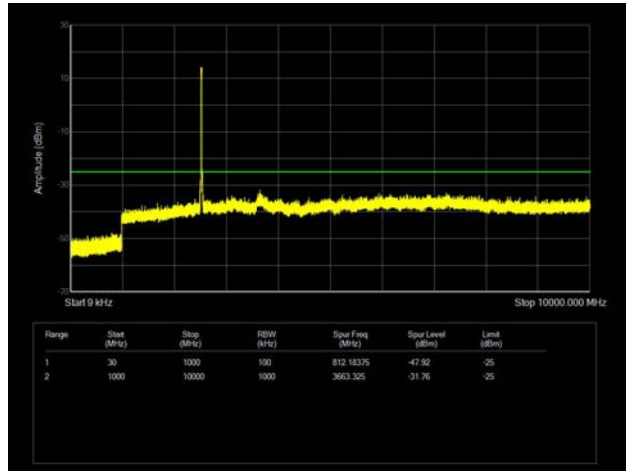

**64QAM**

**LTE Band 7\_ 15MHz BW \_ High Channel**

**QPSK**

**16QAM**

**64QAM**

**LTE Band 7 \_ 20MHz BW \_ Low Channel**

**QPSK**

**16QAM**

**64QAM**

**LTE Band 7 \_ 20MHz BW \_ Middle Channel**

**QPSK**

**16QAM**

**64QAM**

**LTE Band 7 \_ 20MHz BW \_ High Channel**

**QPSK**

**16QAM**

**64QAM**

**LTE Band 12 \_ 1.4MHz BW \_ Low Channel**

**QPSK**

**16QAM**

**64QAM**

**LTE Band 12 \_ 1.4MHz BW \_ Middle Channel**

**QPSK**

**16QAM**