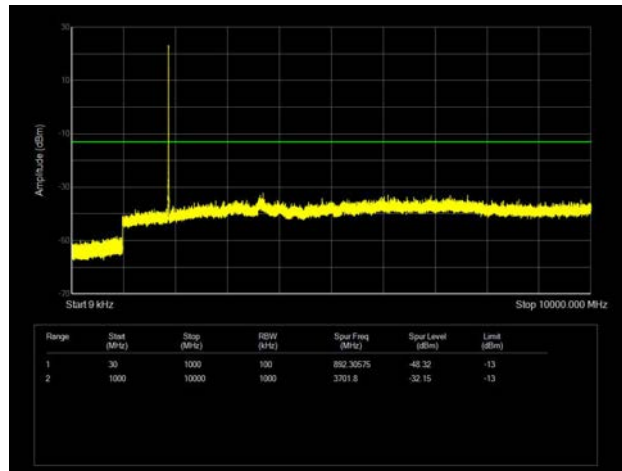

**16QAM**

**64QAM**

**LTE Band 25 \_ 1.4MHz BW \_ High Channel**

**QPSK**

**16QAM**

**64QAM**

**LTE Band 25 \_ 3MHz BW \_ Low Channel**

**QPSK**

**16QAM**

**64QAM**

**LTE Band 25 \_ 3MHz BW \_ Middle Channel**

**QPSK**

**16QAM**

**64QAM**

**LTE Band 25 \_ 3MHz BW \_ High Channel**

**QPSK**