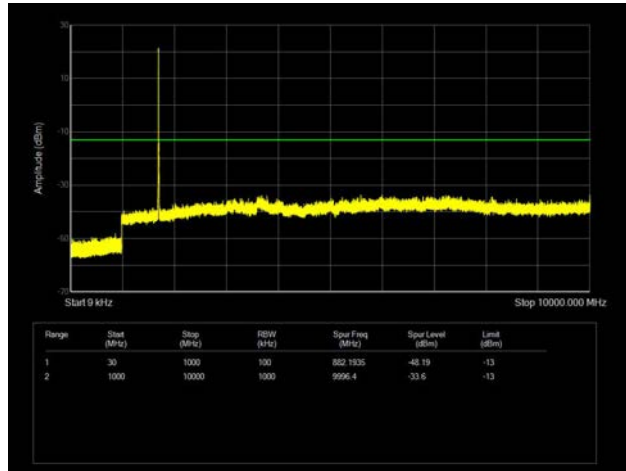

**64QAM**

**LTE Band 4 \_ 3MHz BW \_ Middle Channel**

**QPSK**

**16QAM**

**64QAM**

**LTE Band 4 \_ 3MHz BW \_ High Channel**

**QPSK**

**16QAM**

**64QAM**

**LTE Band 4 \_ 5MHz BW \_ Low Channel**

**QPSK**

**16QAM**

**64QAM**

**LTE Band 4 \_ 5MHz BW \_ Middle Channel**

**QPSK**

**16QAM**

**64QAM**

**LTE Band 4 \_ 5MHz BW \_ High Channel**

**QPSK**

**16QAM**

**64QAM**

**LTE Band 4 \_ 10MHz BW \_ Low Channel**

**QPSK**

**16QAM**

**64QAM**

**LTE Band 4 \_ 10MHz BW \_ Middle Channel**

**QPSK**

**16QAM**

**64QAM**

**LTE Band 4 \_ 10MHz BW \_ High Channel**

**QPSK**

**16QAM**