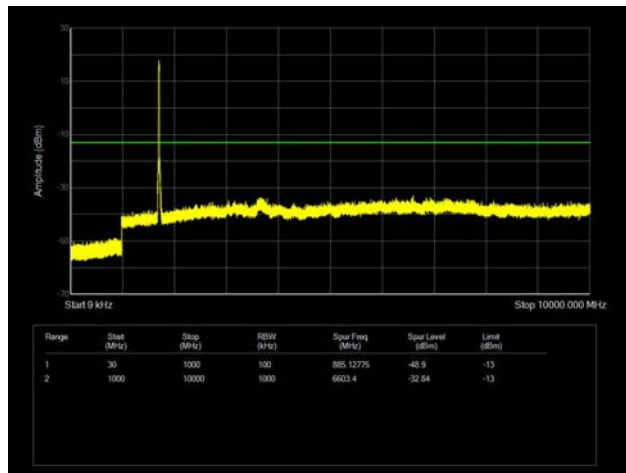

**64QAM**

**LTE Band 4 \_ 15MHz BW \_ Low Channel**

**QPSK**

**16QAM**

**64QAM**

**LTE Band 4 \_ 15MHz BW \_ Middle Channel**

**QPSK**

**16QAM**

**64QAM**

**LTE Band 4 \_ 15MHz BW \_ High Channel**

**QPSK**

**16QAM**

**64QAM**

**LTE Band 4 \_ 20MHz BW \_ Low Channel**

**QPSK**

**16QAM**

**64QAM**

**LTE Band 4 \_ 20MHz BW \_ Middle Channel**

**QPSK**

**16QAM**

**64QAM**

**LTE Band 4 \_ 20MHz BW \_ High Channel**

**QPSK**

**16QAM**

**64QAM**

**LTE Band 5 \_ 1.4MHz BW \_ Low Channel**

**QPSK**

**16QAM**

**64QAM**

**LTE Band 5 \_ 1.4MHz BW \_ Middle Channel**

**QPSK**

**16QAM**