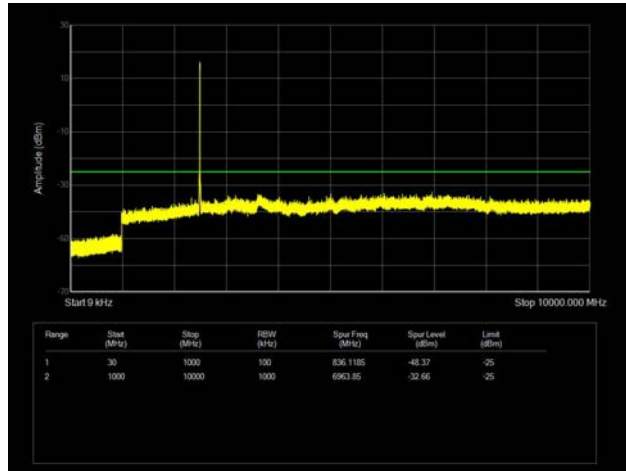

**64QAM**

**LTE Band 7 \_ 5MHz BW \_ Low Channel**

**QPSK**

**16QAM**

**64QAM**

**LTE Band 7 \_ 5MHz BW \_ Middle Channel**

**QPSK**

**16QAM**

**64QAM**

**LTE Band 7\_ 5MHz BW\_ High Channel**

**QPSK**

**16QAM**

**64QAM**

**LTE Band 7 \_ 10MHz BW \_ Low Channel**

**QPSK**

**16QAM**

**64QAM**

**LTE Band 7\_ 10MHz BW \_ Middle Channel**

**QPSK**

**16QAM**

**64QAM**

**LTE Band 7 \_ 10MHz BW \_ High Channel**

**QPSK**

**16QAM**