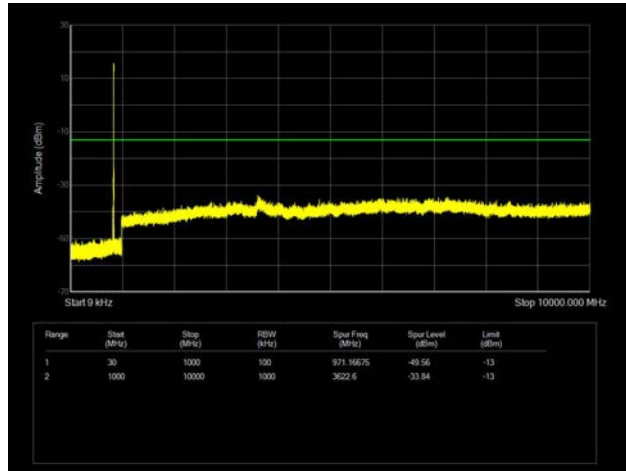

**16QAM**

**64QAM**

**LTE Band 26 \_ 3MHz BW \_ Low Channel**

**QPSK**

**16QAM**

**64QAM**

**LTE Band 26 \_ 3MHz BW \_ Middle Channel**

**QPSK**

**16QAM**

**64QAM**

**LTE Band 26 \_ 3MHz BW \_ High Channel**

**QPSK**

**16QAM**

**64QAM**

**LTE Band 26 \_ 5MHz BW \_ Low Channel**

**QPSK**

**16QAM**

**64QAM**

**LTE Band 26 \_ 5MHz BW \_ Middle Channel**

**QPSK**

**16QAM**

**64QAM**

**LTE Band 26 \_ 5MHz BW \_ High Channel**

**QPSK**