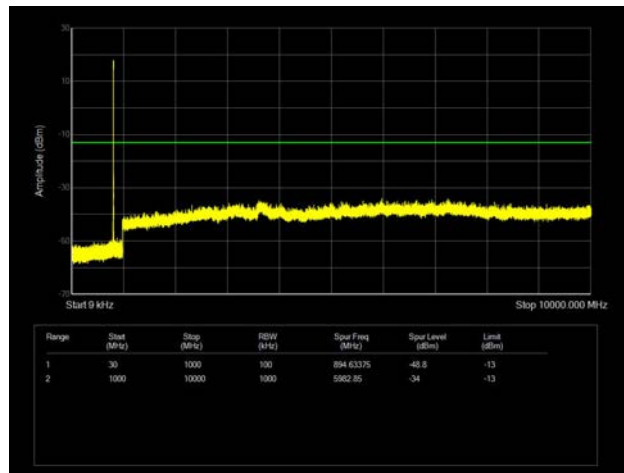

**64QAM**

**LTE Band 4 \_ 20MHz BW \_ Middle Channel**

**QPSK**

**16QAM**

**64QAM**

**LTE Band 4 \_ 20MHz BW \_ High Channel**

**QPSK**

**16QAM**

**64QAM**

**LTE Band 5 \_ 1.4MHz BW \_ Low Channel**

**QPSK**

**16QAM**

**64QAM**

**LTE Band 5 \_ 1.4MHz BW \_ Middle Channel**

**QPSK**

**16QAM**

**64QAM**

**LTE Band 5 \_ 1.4MHz BW \_ High Channel**

**QPSK**

**16QAM**

**64QAM**

**LTE Band 5 \_ 3MHz BW \_ Low Channel**

**QPSK**

**16QAM**

**64QAM**

**LTE Band 5 \_ 3MHz BW \_ Middle Channel**

**QPSK**

**16QAM**

**64QAM**

**LTE Band 5 \_ 3MHz BW \_ High Channel**

**QPSK**

**16QAM**