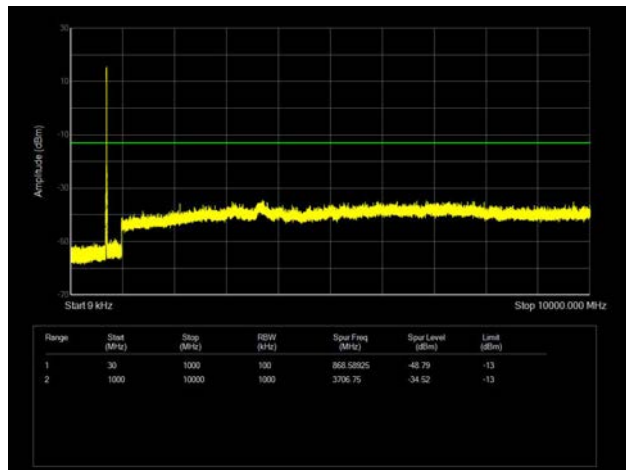

### 16QAM

**64QAM**

**LTE Band 17 \_ 5MHz BW \_ Low Channel**

**QPSK**

**16QAM**

**64QAM**

**LTE Band 17 \_ 5MHz BW \_ Middle Channel**

**QPSK**

**16QAM**

**64QAM**

**LTE Band 17 \_ 5MHz BW \_ High Channel**

**QPSK**

**16QAM**

**64QAM**

**LTE Band 17 \_ 10MHz BW \_ Low Channel**

**QPSK**

**16QAM**

**64QAM**

**LTE Band 17 \_ 10MHz BW \_ Middle Channel**

**QPSK**

**16QAM**

**64QAM**

**LTE Band 17 \_ 10MHz BW \_ High Channel**

**QPSK**