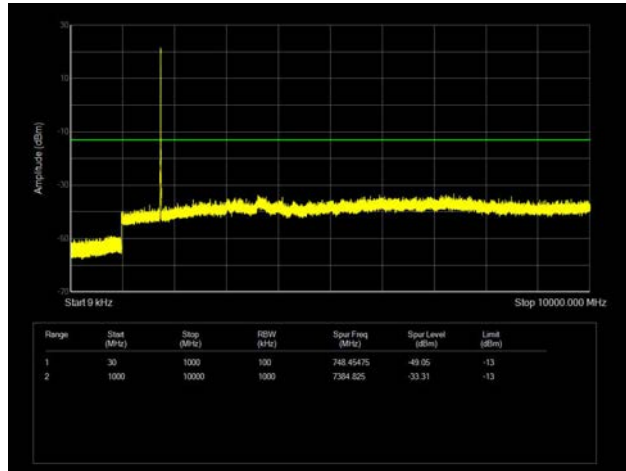

**64QAM**

**LTE Band 4 \_ 5MHz BW \_ Low Channel**

**QPSK**

**16QAM**

**64QAM**

**LTE Band 4 \_ 5MHz BW \_ Middle Channel**

**QPSK**

**16QAM**

**64QAM**

**LTE Band 4 \_ 5MHz BW \_ High Channel**

**QPSK**

**16QAM**

**64QAM**

**LTE Band 4 \_ 10MHz BW \_ Low Channel**

**QPSK**

**16QAM**

**64QAM**

**LTE Band 4 \_ 10MHz BW \_ Middle Channel**

**QPSK**

**16QAM**

**64QAM**

**LTE Band 4 \_ 10MHz BW \_ High Channel**

**QPSK**

**16QAM**

**64QAM**

**LTE Band 4 \_ 15MHz BW \_ Low Channel**

**QPSK**

**16QAM**

**64QAM**

**LTE Band 4 \_ 15MHz BW \_ Middle Channel**

**QPSK**

**16QAM**