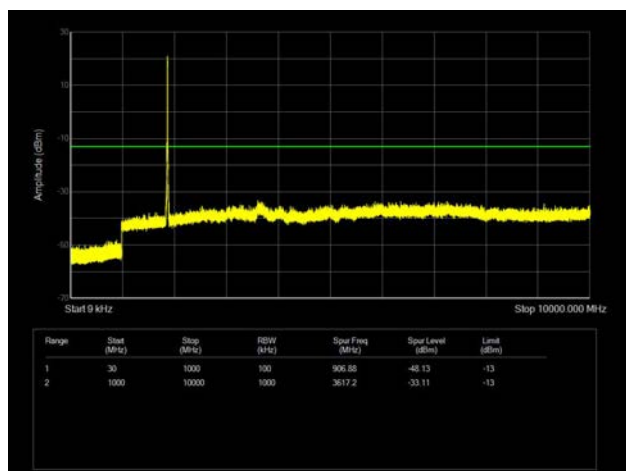

**16QAM**

**64QAM**

**LTE Band 25 \_ 5MHz BW \_ High Channel**

**QPSK**

**16QAM**

**64QAM**

**LTE Band 25 \_ 10MHz BW \_ Low Channel**

**QPSK**

**16QAM**

**64QAM**

**LTE Band 25 \_ 10MHz BW \_ Middle Channel**

**QPSK**

**16QAM**

**64QAM**

**LTE Band 25 \_ 10MHz BW \_ High Channel**

**QPSK**