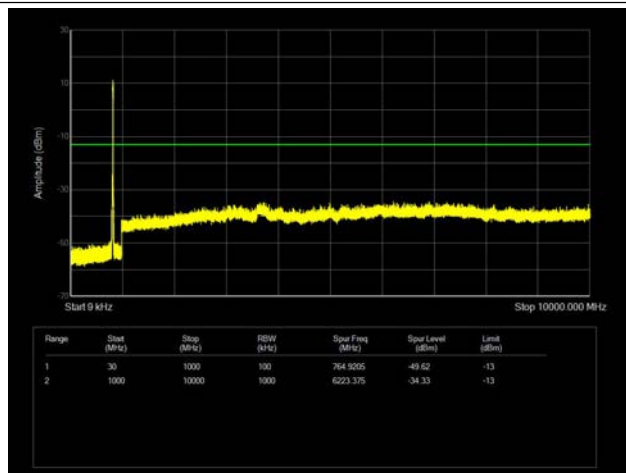

**64QAM**

**LTE Band 5 \_ 5MHz BW \_ High Channel**

**QPSK**

**16QAM**

**64QAM**

**LTE Band 5 \_ 10MHz BW \_ Low Channel**

**QPSK**

**16QAM**

**64QAM**

**LTE Band 5 \_ 10MHz BW \_ Middle Channel**

**QPSK**

**16QAM**

**64QAM**

**LTE Band 5 \_ 10MHz BW \_ High Channel**

**QPSK**

**16QAM**

**64QAM**

**LTE Band 7 \_ 5MHz BW \_ Low Channel**

**QPSK**

**16QAM**

**64QAM**

**LTE Band 7 \_ 5MHz BW \_ Middle Channel**

**QPSK**

**16QAM**