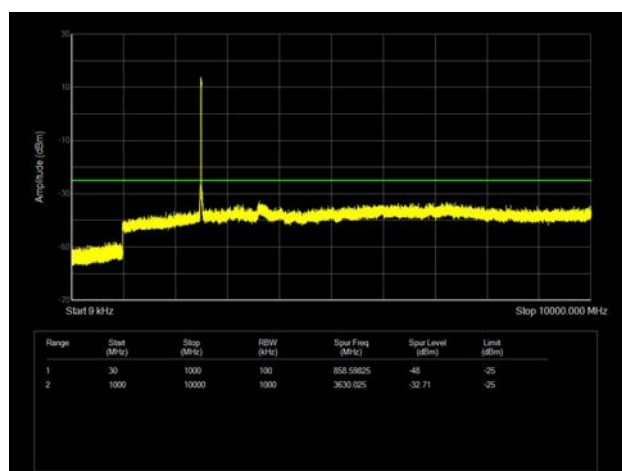

**64QAM**

**LTE Band 7 \_ 15MHz BW \_ Low Channel**

**QPSK**

**16QAM**

**64QAM**

**LTE Band 7 \_ 15MHz BW \_ Middle Channel**

**QPSK**

**16QAM**

**64QAM**

**LTE Band 7\_ 15MHz BW \_ High Channel**

**QPSK**

**16QAM**

**64QAM**

**LTE Band 7 \_ 20MHz BW \_ Low Channel**

**QPSK**

**16QAM**

**64QAM**

**LTE Band 7 \_ 20MHz BW \_ Middle Channel**

**QPSK**

**16QAM**

**64QAM**

**LTE Band 7 \_ 20MHz BW \_ High Channel**

**QPSK**

**16QAM**