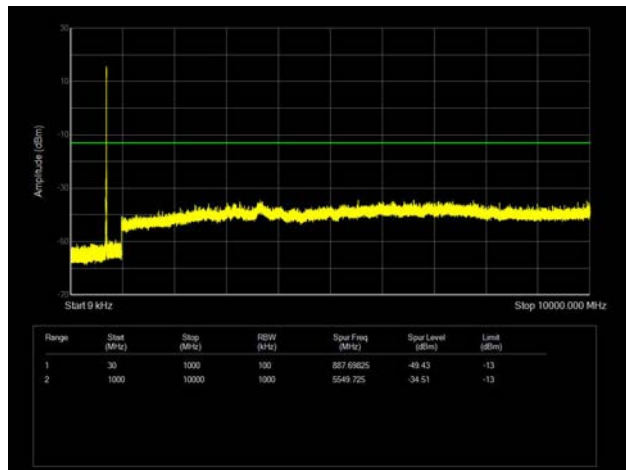

**64QAM**

**LTE Band 12 \_ 1.4MHz BW \_ Low Channel**

**QPSK**

**16QAM**

**64QAM**

**LTE Band 12 \_ 1.4MHz BW \_ Middle Channel**

**QPSK**

**16QAM**

**64QAM**

**LTE Band 12 \_ 1.4MHz BW \_ High Channel**

**QPSK**

**16QAM**

**64QAM**

**LTE Band 12 \_ 3MHz BW \_ Low Channel**

**QPSK**

**16QAM**

**64QAM**

**LTE Band 12 \_ 3MHz BW \_ Middle Channel**

**QPSK**

**16QAM**

**64QAM**

**LTE Band 12 \_ 3MHz BW \_ High Channel**

**QPSK**

**16QAM**