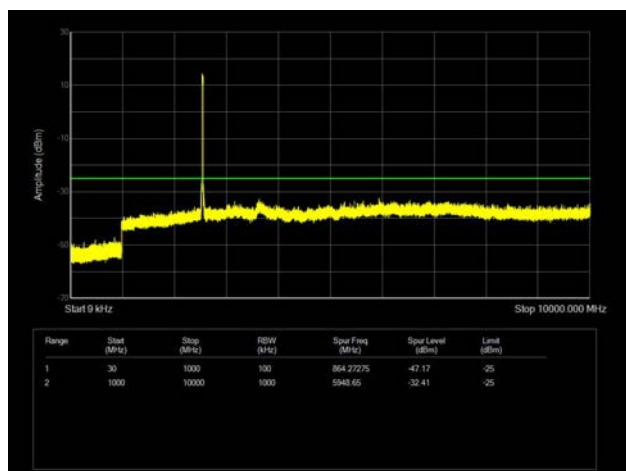

**64QAM**

**LTE Band 7\_ 15MHz BW \_ High Channel**

**QPSK**

**16QAM**

**64QAM**

**LTE Band 7 \_ 20MHz BW \_ Low Channel**

**QPSK**

**16QAM**

**64QAM**

**LTE Band 7 \_ 20MHz BW \_ Middle Channel**

**QPSK**

**16QAM**

**64QAM**

**LTE Band 7 \_ 20MHz BW \_ High Channel**

**QPSK**

**16QAM**

**64QAM**

**LTE Band 12 \_ 1.4MHz BW \_ Low Channel**

**QPSK**

**16QAM**

**64QAM**

**LTE Band 12 \_ 1.4MHz BW \_ Middle Channel**

**QPSK**

**16QAM**