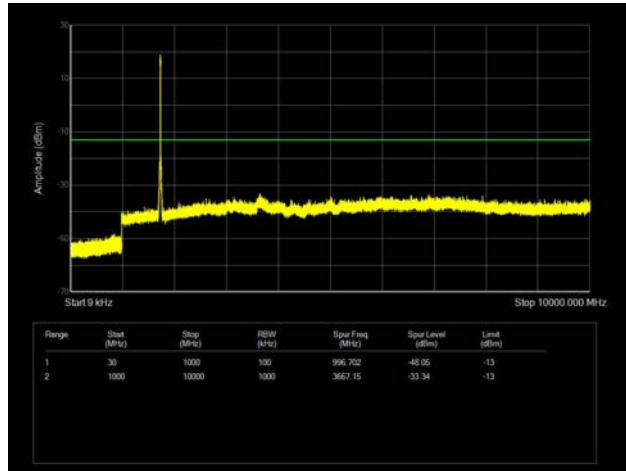

**64QAM**

**LTE Band 4 \_ 15MHz BW \_ Low Channel**

**QPSK**

**16QAM**

**64QAM**

**LTE Band 4 \_ 15MHz BW \_ Middle Channel**

**QPSK**

**16QAM**

**64QAM**

**LTE Band 4 \_ 15MHz BW \_ High Channel**

**QPSK**

**16QAM**

**64QAM**

**LTE Band 4 \_ 20MHz BW \_ Low Channel**

**QPSK**

**16QAM**

**64QAM**

**LTE Band 4 \_ 20MHz BW \_ Middle Channel**

**QPSK**

**16QAM**

**64QAM**

**LTE Band 4 \_ 20MHz BW \_ High Channel**

**QPSK**

**16QAM**

**64QAM**

**LTE Band 5 \_ 1.4MHz BW \_ Low Channel**

**QPSK**

**16QAM**

**64QAM**

**LTE Band 5 \_ 1.4MHz BW \_ Middle Channel**

**QPSK**

**16QAM**