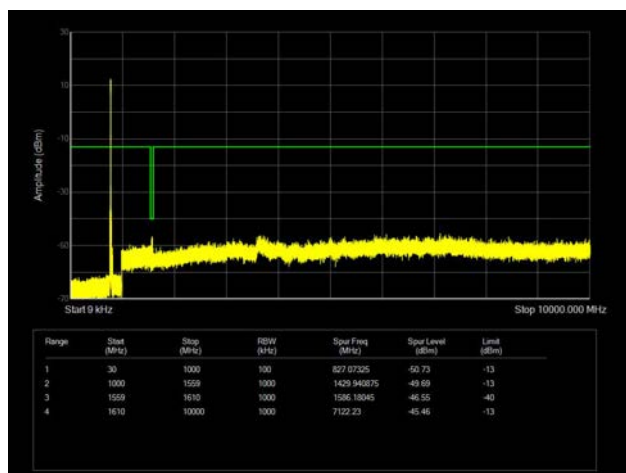

**16QAM**

**64QAM**

**LTE Band 13 \_ 10MHz BW \_ Middle Channel**

**QPSK**

**16QAM**

**64QAM**

**LTE Band 14 \_ 5MHz BW \_ Low Channel**

**QPSK**

**16QAM**

**64QAM**

**LTE Band 14\_ 5MHz BW \_ Middle Channel**

**QPSK**

**16QAM**

**64QAM**

**LTE Band 14 \_ 5MHz BW \_ High Channel**

**QPSK**