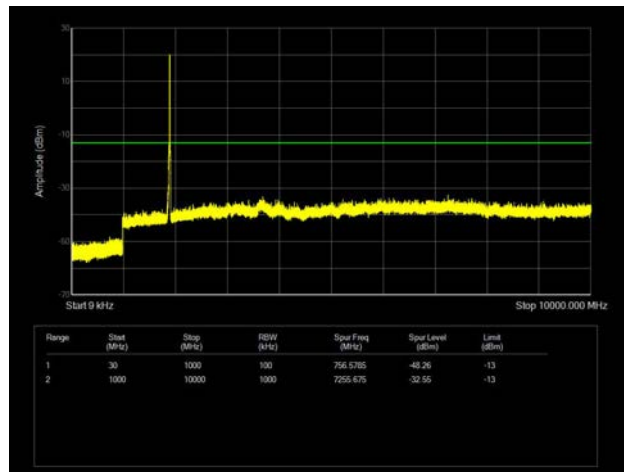

### 16QAM

**64QAM**

**LTE Band 25 \_ 15MHz BW \_ Middle Channel**

**QPSK**

**16QAM**

**64QAM**

**LTE Band 25 \_ 15MHz BW \_ High Channel**

**QPSK**