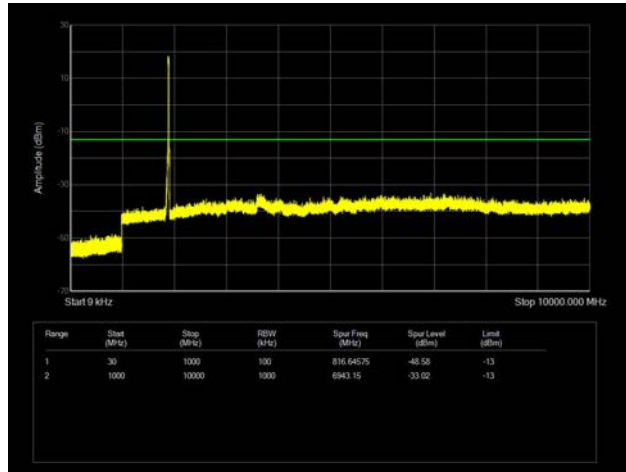

**16QAM**

**64QAM**

**LTE Band 25 \_ 20MHz BW \_ High Channel**

**QPSK**

**16QAM**

**64QAM**

**LTE Band 26 \_ 1.4MHz BW \_ Low Channel**

**QPSK**

**16QAM**

**64QAM**

**LTE Band 26 \_ 1.4MHz BW \_ Middle Channel**

**QPSK**

**16QAM**

**64QAM**

**LTE Band 26 \_ 1.4MHz BW \_ High Channel**

**QPSK**