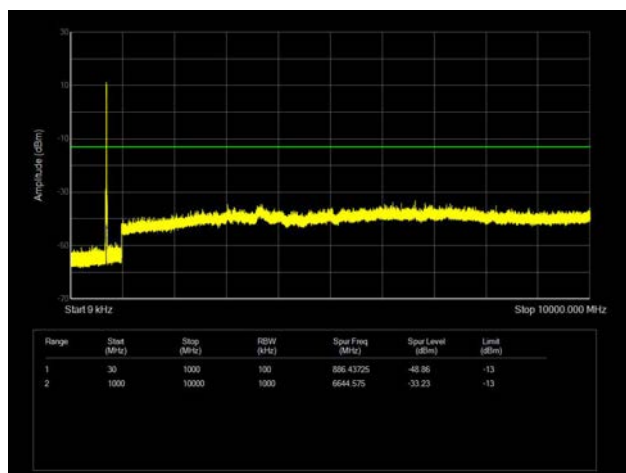

### 16QAM

**64QAM**

**LTE Band 12 \_ 10MHz BW \_ Low Channel**

**QPSK**

**16QAM**

**64QAM**

**LTE Band 12 \_ 10MHz BW \_ Middle Channel**

**QPSK**

**16QAM**

**64QAM**

**LTE Band 12 \_ 10MHz BW \_ High Channel**

**QPSK**

**16QAM**

**64QAM**

**LTE Band 13 \_ 5MHz BW \_ Low Channel**

**QPSK**

**16QAM**

**64QAM**

**LTE Band 13 \_ 5MHz BW \_ Middle Channel**

**QPSK**

**16QAM**

**64QAM**

**LTE Band 13 \_ 5MHz BW \_ High Channel**

**QPSK**