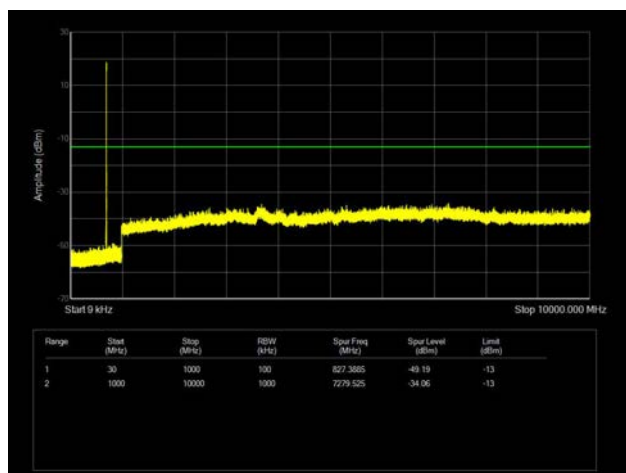

**64QAM**

**LTE Band 7 \_ 20MHz BW \_ Middle Channel**

**QPSK**

**16QAM**

**64QAM**

**LTE Band 7 \_ 20MHz BW \_ High Channel**

**QPSK**

**16QAM**

**64QAM**

**LTE Band 12 \_ 1.4MHz BW \_ Low Channel**

**QPSK**

**16QAM**

**64QAM**

**LTE Band 12 \_ 1.4MHz BW \_ Middle Channel**

**QPSK**

**16QAM**

**64QAM**

**LTE Band 12 \_ 1.4MHz BW \_ High Channel**

**QPSK**

**16QAM**

**64QAM**

**LTE Band 12 \_ 3MHz BW \_ Low Channel**

**QPSK**

**16QAM**