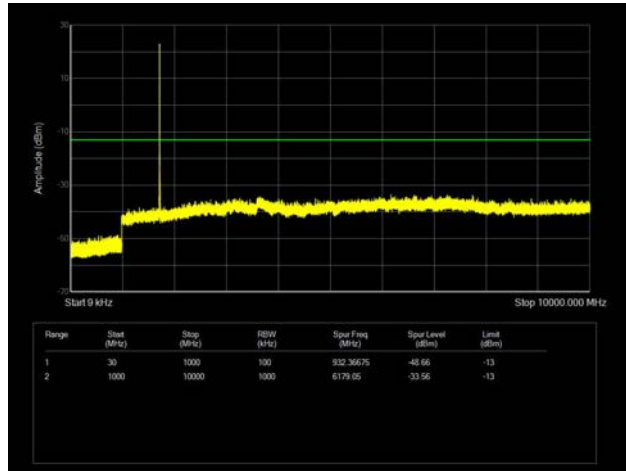

**64QAM**

**LTE Band 4 \_ 3MHz BW \_ Middle Channel**

**QPSK**

**16QAM**

**64QAM**

**LTE Band 4 \_ 3MHz BW \_ High Channel**

**QPSK**

**16QAM**

**64QAM**

**LTE Band 4 \_ 5MHz BW \_ Low Channel**

**QPSK**

**16QAM**

**64QAM**

**LTE Band 4 \_ 5MHz BW \_ Middle Channel**

**QPSK**

**16QAM**

**64QAM**

**LTE Band 4 \_ 5MHz BW \_ High Channel**

**QPSK**

**16QAM**

**64QAM**

**LTE Band 4 \_ 10MHz BW \_ Low Channel**

**QPSK**

**16QAM**