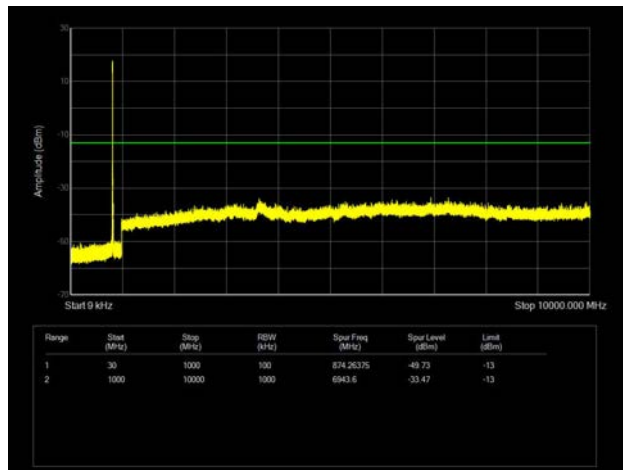

**16QAM**

**64QAM**

**LTE Band 26 \_ 1.4MHz BW \_ Middle Channel**

**QPSK**

**16QAM**

**64QAM**

**LTE Band 26 \_ 1.4MHz BW \_ High Channel**

**QPSK**

**16QAM**

**64QAM**

**LTE Band 26 \_ 3MHz BW \_ Low Channel**

**QPSK**

**16QAM**

**64QAM**

**LTE Band 26 \_ 3MHz BW \_ Middle Channel**

**QPSK**

**16QAM**

**64QAM**

**LTE Band 26 \_ 3MHz BW \_ High Channel**

**QPSK**

**16QAM**

**64QAM**

**LTE Band 26 \_ 5MHz BW \_ Low Channel**

**QPSK**