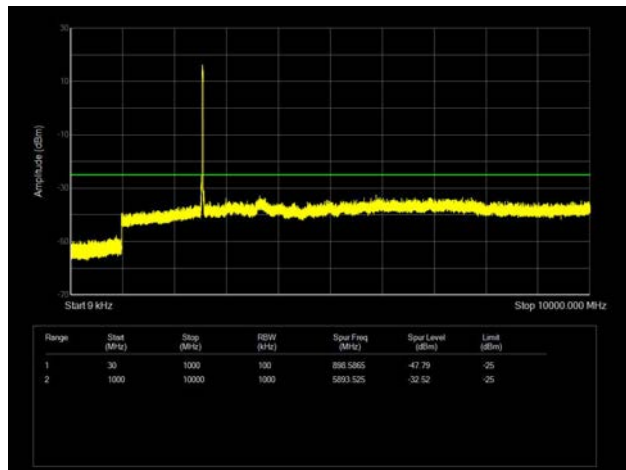

**64QAM**

**LTE Band 7\_ 15MHz BW \_ High Channel**

**QPSK**

**16QAM**

**64QAM**

**LTE Band 7 \_ 20MHz BW \_ Low Channel**

**QPSK**

**16QAM**

**64QAM**

**LTE Band 7 \_ 20MHz BW \_ Middle Channel**

**QPSK**

**16QAM**

**64QAM**

**LTE Band 7 \_ 20MHz BW \_ High Channel**

**QPSK**

**16QAM**

**64QAM**

**LTE Band 12 \_ 1.4MHz BW \_ Low Channel**

**QPSK**

**16QAM**

**64QAM**

**LTE Band 12 \_ 1.4MHz BW \_ Middle Channel**

**QPSK**

**16QAM**