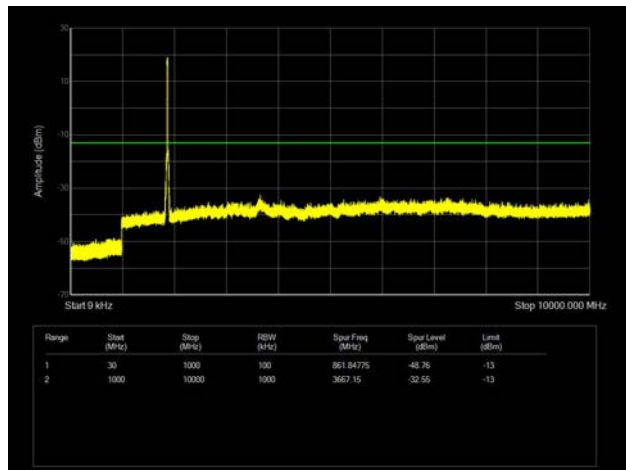

### 16QAM

**64QAM**

**LTE Band 25 \_ 15MHz BW \_ Middle Channel**

**QPSK**

**16QAM**

**64QAM**

**LTE Band 25 \_ 15MHz BW \_ High Channel**

**QPSK**

**16QAM**

**64QAM**

**LTE Band 25 \_ 20MHz BW \_ Low Channel**

**QPSK**

**16QAM**

**64QAM**

**LTE Band 25 \_ 20MHz BW \_ Middle Channel**

**QPSK**

**16QAM**

**64QAM**

**LTE Band 25 \_ 20MHz BW \_ High Channel**

**QPSK**

**16QAM**

**64QAM**

**LTE Band 26 \_ 1.4MHz BW \_ Low Channel**

**QPSK**