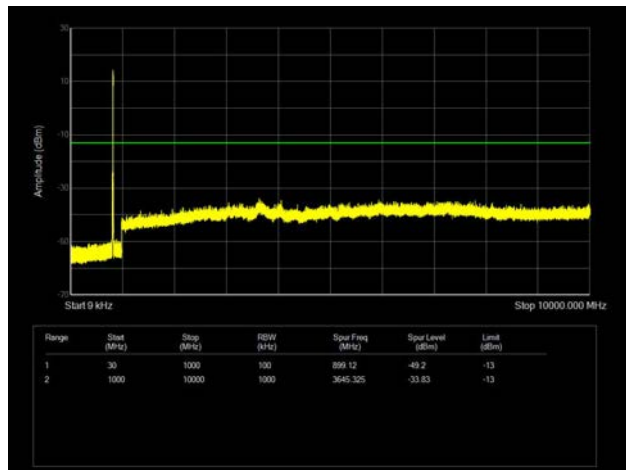

**64QAM**

**LTE Band 5 \_ 1.4MHz BW \_ High Channel**

**QPSK**

**16QAM**

**64QAM**

**LTE Band 5 \_ 3MHz BW \_ Low Channel**

**QPSK**

**16QAM**

**64QAM**

**LTE Band 5 \_ 3MHz BW \_ Middle Channel**

**QPSK**

**16QAM**

**64QAM**

**LTE Band 5 \_ 3MHz BW \_ High Channel**

**QPSK**

**16QAM**

**64QAM**

**LTE Band 5 \_ 5MHz BW \_ Low Channel**

**QPSK**

**16QAM**

**64QAM**

**LTE Band 5 \_ 5MHz BW \_ Middle Channel**

**QPSK**

**16QAM**

**64QAM**

**LTE Band 5 \_ 5MHz BW \_ High Channel**

**QPSK**

**16QAM**

**64QAM**

**LTE Band 5 \_ 10MHz BW \_ Low Channel**

**QPSK**

**16QAM**