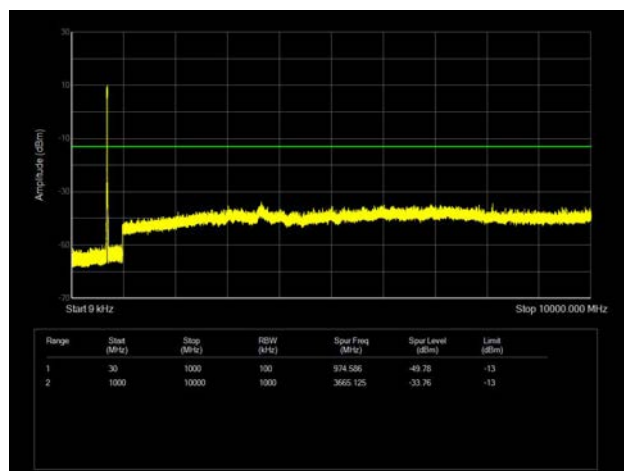

### 16QAM

**64QAM**

**LTE Band 12 \_ 10MHz BW \_ Low Channel**

**QPSK**

**16QAM**

**64QAM**

**LTE Band 12 \_ 10MHz BW \_ Middle Channel**

**QPSK**

**16QAM**

**64QAM**

**LTE Band 12 \_ 10MHz BW \_ High Channel**

**QPSK**

**16QAM**

**64QAM**

**LTE Band 13 \_ 5MHz BW \_ Low Channel**

**QPSK**