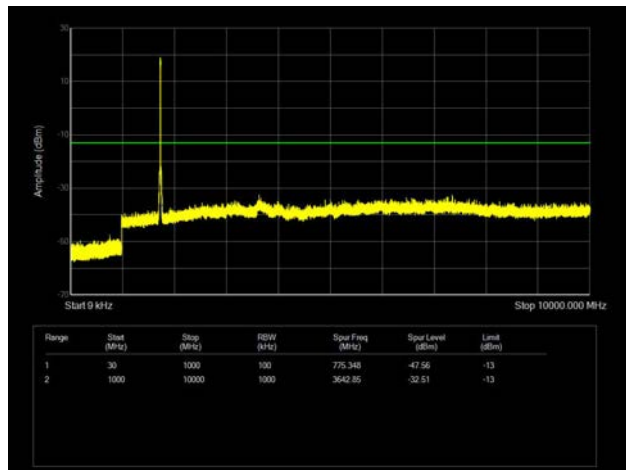

**64QAM**

**LTE Band 4 \_ 10MHz BW \_ Middle Channel**

**QPSK**

**16QAM**

**64QAM**

**LTE Band 4 \_ 10MHz BW \_ High Channel**

**QPSK**

**16QAM**

**64QAM**

**LTE Band 4 \_ 15MHz BW \_ Low Channel**

**QPSK**

**16QAM**

**64QAM**

**LTE Band 4 \_ 15MHz BW \_ Middle Channel**

**QPSK**

**16QAM**

**64QAM**

**LTE Band 4 \_ 15MHz BW \_ High Channel**

**QPSK**

**16QAM**

**64QAM**

**LTE Band 4 \_ 20MHz BW \_ Low Channel**

**QPSK**

**16QAM**

**64QAM**

**LTE Band 4 \_ 20MHz BW \_ Middle Channel**

**QPSK**

**16QAM**

**64QAM**

**LTE Band 4 \_ 20MHz BW \_ High Channel**

**QPSK**

**16QAM**