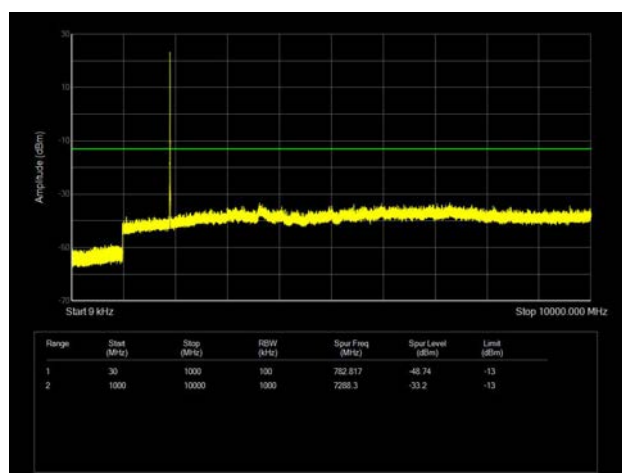

**16QAM**

**64QAM**

**LTE Band 25 \_ 1.4MHz BW \_ High Channel**

**QPSK**

**16QAM**

**64QAM**

**LTE Band 25 \_ 3MHz BW \_ Low Channel**

**QPSK**

**16QAM**

**64QAM**

**LTE Band 25 \_ 3MHz BW \_ Middle Channel**

**QPSK**

**16QAM**

**64QAM**

**LTE Band 25 \_ 3MHz BW \_ High Channel**

**QPSK**

**16QAM**

**64QAM**

**LTE Band 25 \_ 5MHz BW \_ Low Channel**

**QPSK**

**16QAM**

**64QAM**

**LTE Band 25 \_ 5MHz BW \_ Middle Channel**

**QPSK**