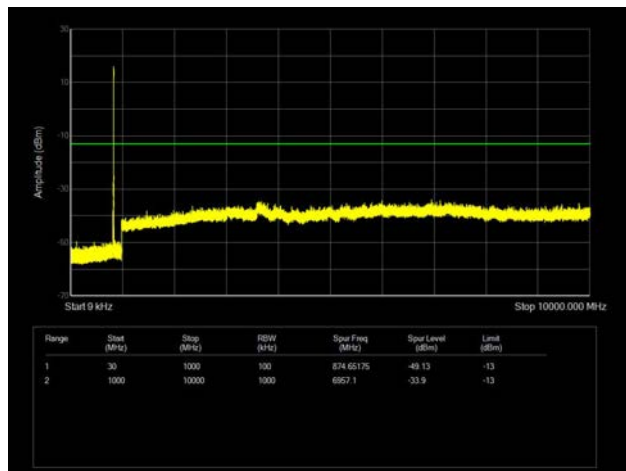

**16QAM**

**64QAM**

**LTE Band 26 \_ 3MHz BW \_ High Channel**

**QPSK**

**16QAM**

**64QAM**

**LTE Band 26 \_ 5MHz BW \_ Low Channel**

**QPSK**

**16QAM**

**64QAM**

**LTE Band 26 \_ 5MHz BW \_ Middle Channel**

**QPSK**

**16QAM**

**64QAM**

**LTE Band 26 \_ 5MHz BW \_ High Channel**

**QPSK**