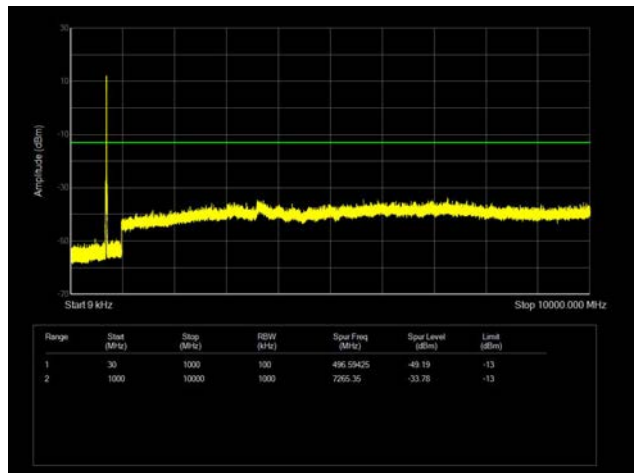

**16QAM**

**64QAM**

**LTE Band 17 \_ 5MHz BW \_ High Channel**

**QPSK**

**16QAM**

**64QAM**

**LTE Band 17 \_ 10MHz BW \_ Low Channel**

**QPSK**

**16QAM**

**64QAM**

**LTE Band 17 \_ 10MHz BW \_ Middle Channel**

**QPSK**

**16QAM**

**64QAM**

**LTE Band 17 \_ 10MHz BW \_ High Channel**

**QPSK**

**16QAM**

**64QAM**

**LTE Band 25 \_ 1.4MHz BW \_ Low Channel**

**QPSK**

**16QAM**

**64QAM**

**LTE Band 25 \_ 1.4MHz BW \_ Middle Channel**

**QPSK**