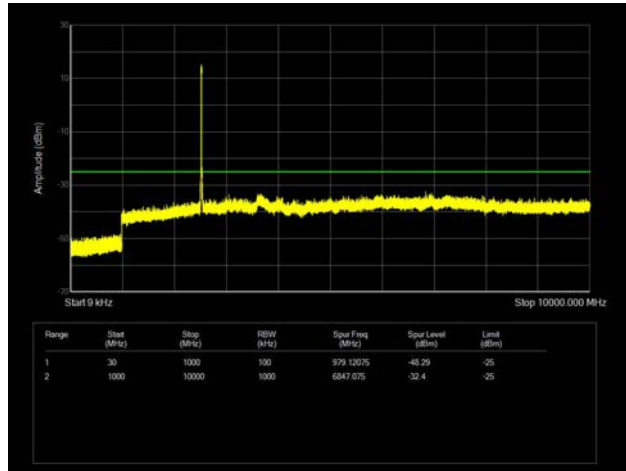

**64QAM**

**LTE Band 7\_ 10MHz BW \_ Middle Channel**

**QPSK**

**16QAM**

**64QAM**

**LTE Band 7 \_ 10MHz BW \_ High Channel**

**QPSK**

**16QAM**

**64QAM**

**LTE Band 7 \_ 15MHz BW \_ Low Channel**

**QPSK**

**16QAM**

**64QAM**

**LTE Band 7 \_ 15MHz BW \_ Middle Channel**

**QPSK**

**16QAM**

**64QAM**

**LTE Band 7\_ 15MHz BW \_ High Channel**

**QPSK**

**16QAM**

**64QAM**

**LTE Band 7 \_ 20MHz BW \_ Low Channel**

**QPSK**

**16QAM**