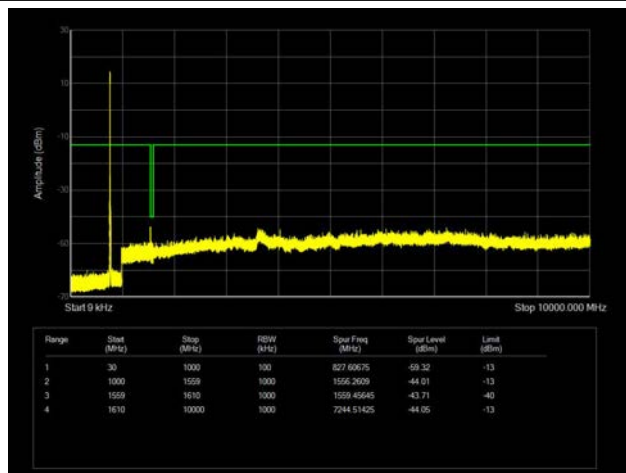

### 16QAM

**64QAM**

**LTE Band 12 \_ 10MHz BW \_ Low Channel**

**QPSK**

**16QAM**

**64QAM**

**LTE Band 12 \_ 10MHz BW \_ Middle Channel**

**QPSK**

**16QAM**

**64QAM**

**LTE Band 12 \_ 10MHz BW \_ High Channel**

**QPSK**

**16QAM**

**64QAM**

**LTE Band 13 \_ 5MHz BW \_ Low Channel**

**QPSK**

**16QAM**

**64QAM**

**LTE Band 13 \_ 5MHz BW \_ Middle Channel**

**QPSK**

**16QAM**

**64QAM**

**LTE Band 13 \_ 5MHz BW \_ High Channel**

**QPSK**