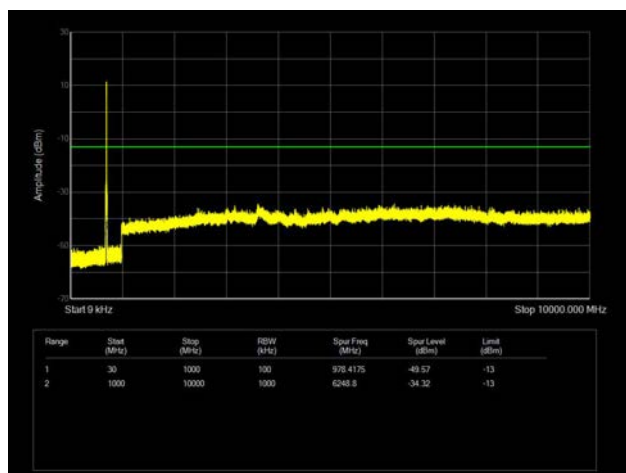

**16QAM**

**64QAM**

**LTE Band 17 \_ 10MHz BW \_ Middle Channel**

**QPSK**

**16QAM**

**64QAM**

**LTE Band 17 \_ 10MHz BW \_ High Channel**

**QPSK**

**16QAM**

**64QAM**

**LTE Band 25 \_ 1.4MHz BW \_ Low Channel**

**QPSK**

**16QAM**

**64QAM**

**LTE Band 25 \_ 1.4MHz BW \_ Middle Channel**

**QPSK**