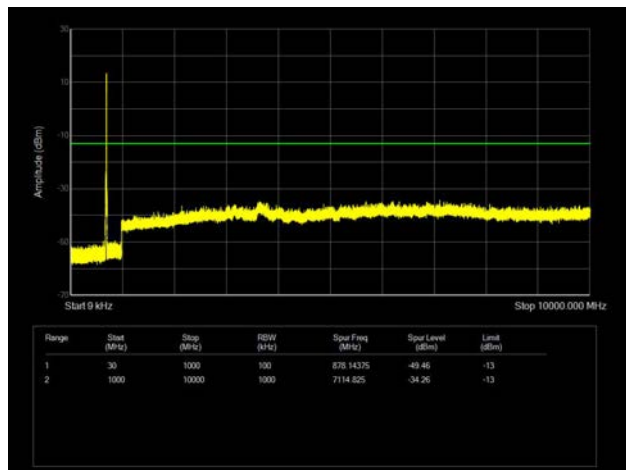

### 16QAM

**64QAM**

**LTE Band 17 \_ 5MHz BW \_ Low Channel**

**QPSK**

**16QAM**

**64QAM**

**LTE Band 17 \_ 5MHz BW \_ Middle Channel**

**QPSK**

**16QAM**

**64QAM**

**LTE Band 17 \_ 5MHz BW \_ High Channel**

**QPSK**

**16QAM**

**64QAM**

**LTE Band 17 \_ 10MHz BW \_ Low Channel**

**QPSK**

**16QAM**

**64QAM**

**LTE Band 17 \_ 10MHz BW \_ Middle Channel**

**QPSK**

**16QAM**

**64QAM**

**LTE Band 17 \_ 10MHz BW \_ High Channel**

**QPSK**