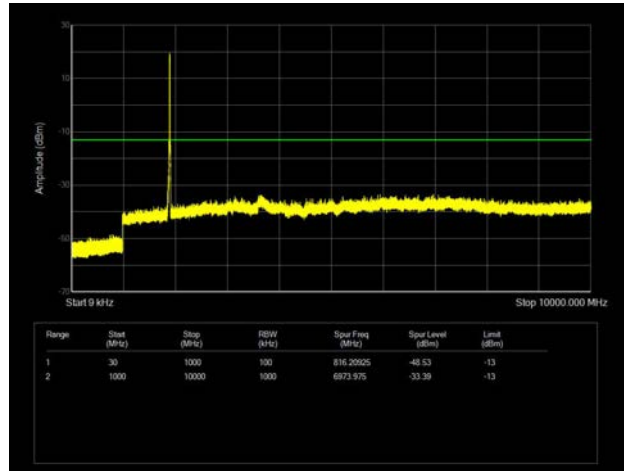

### 16QAM

**64QAM**

**LTE Band 25 \_ 15MHz BW \_ Middle Channel**

**QPSK**

**16QAM**

**64QAM**

**LTE Band 25 \_ 15MHz BW \_ High Channel**

**QPSK**

**16QAM**

**64QAM**

**LTE Band 25 \_ 20MHz BW \_ Low Channel**

**QPSK**

**16QAM**

**64QAM**

**LTE Band 25 \_ 20MHz BW \_ Middle Channel**

**QPSK**