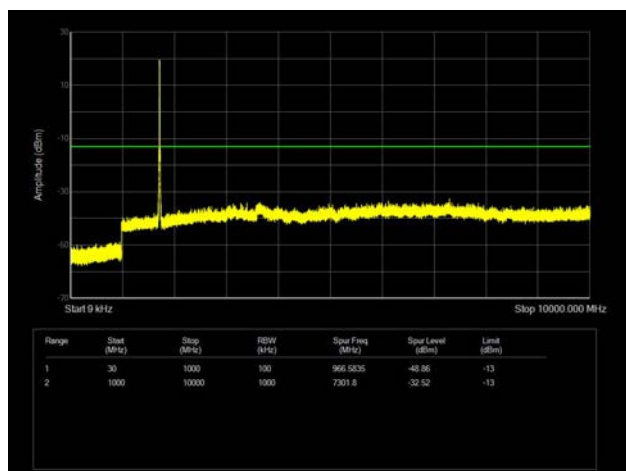

**64QAM**

**LTE Band 4 \_ 5MHz BW \_ High Channel**

**QPSK**

**16QAM**

**64QAM**

**LTE Band 4 \_ 10MHz BW \_ Low Channel**

**QPSK**

**16QAM**

**64QAM**

**LTE Band 4 \_ 10MHz BW \_ Middle Channel**

**QPSK**

**16QAM**

**64QAM**

**LTE Band 4 \_ 10MHz BW \_ High Channel**

**QPSK**

**16QAM**

**64QAM**

**LTE Band 4 \_ 15MHz BW \_ Low Channel**

**QPSK**

**16QAM**

**64QAM**

**LTE Band 4 \_ 15MHz BW \_ Middle Channel**

**QPSK**

**16QAM**

**64QAM**

**LTE Band 4 \_ 15MHz BW \_ High Channel**

**QPSK**

**16QAM**

**64QAM**

**LTE Band 4 \_ 20MHz BW \_ Low Channel**

**QPSK**

**16QAM**