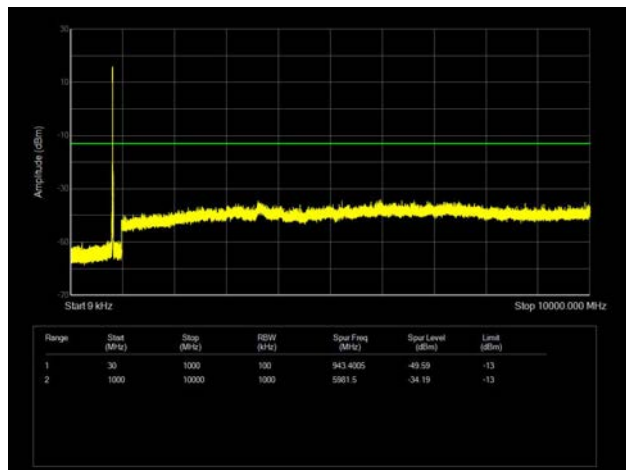

**16QAM**

**64QAM**

**LTE Band 26 \_ 5MHz BW \_ Middle Channel**

**QPSK**

**16QAM**

**64QAM**

**LTE Band 26 \_ 5MHz BW \_ High Channel**

**QPSK**

**16QAM**

**64QAM**

**LTE Band 26 \_ 10MHz BW \_ Low Channel**

**QPSK**

**16QAM**

**64QAM**

**LTE Band 26 \_ 10MHz BW \_ Middle Channel**

**QPSK**