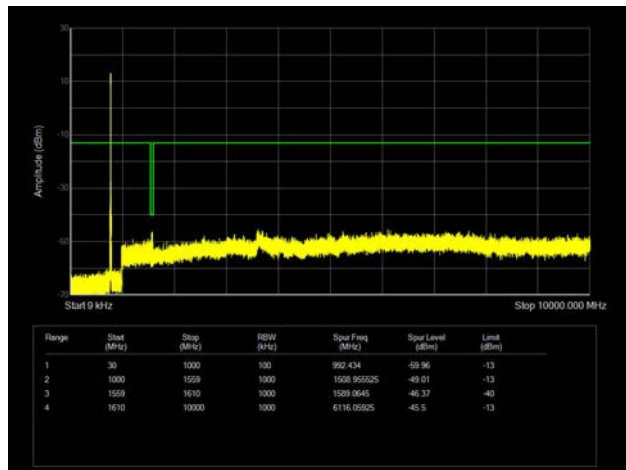

**16QAM**

**64QAM**

**LTE Band 13 \_ 10MHz BW \_ Middle Channel**

**QPSK**

**16QAM**

**64QAM**

**LTE Band 14 \_ 5MHz BW \_ Low Channel**

**QPSK**

**16QAM**

**64QAM**

**LTE Band 14\_ 5MHz BW \_ Middle Channel**

**QPSK**

**16QAM**

**64QAM**

**LTE Band 14 \_ 5MHz BW \_ High Channel**

**QPSK**