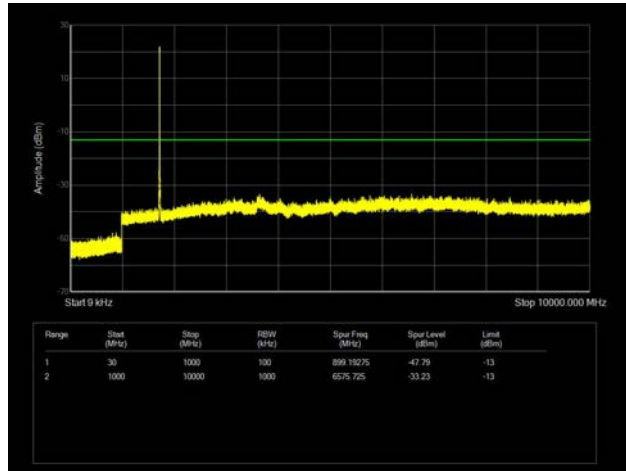

**64QAM**

**LTE Band 4 \_ 3MHz BW \_ Middle Channel**

**QPSK**

**16QAM**

**64QAM**

**LTE Band 4 \_ 3MHz BW \_ High Channel**

**QPSK**

**16QAM**

**64QAM**

**LTE Band 4 \_ 5MHz BW \_ Low Channel**

**QPSK**

**16QAM**

**64QAM**

**LTE Band 4 \_ 5MHz BW \_ Middle Channel**

**QPSK**

**16QAM**

**64QAM**

**LTE Band 4 \_ 5MHz BW \_ High Channel**

**QPSK**

**16QAM**

**64QAM**

**LTE Band 4 \_ 10MHz BW \_ Low Channel**

**QPSK**

**16QAM**

**64QAM**

**LTE Band 4 \_ 10MHz BW \_ Middle Channel**

**QPSK**

**16QAM**

**64QAM**

**LTE Band 4 \_ 10MHz BW \_ High Channel**

**QPSK**

**16QAM**