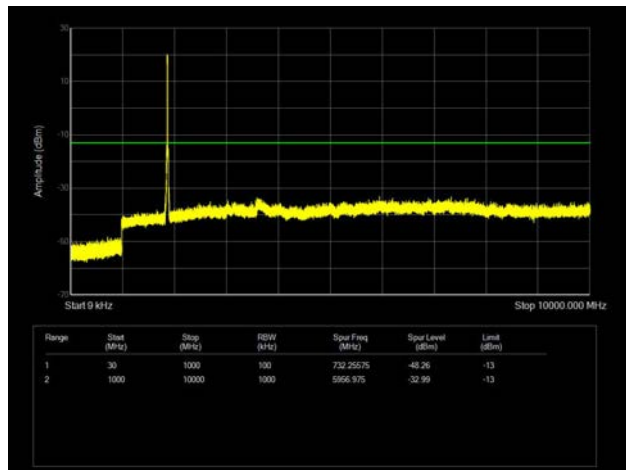

### 16QAM

**64QAM**

**LTE Band 25 \_ 15MHz BW \_ Middle Channel**

**QPSK**

**16QAM**

**64QAM**

**LTE Band 25 \_ 15MHz BW \_ High Channel**

**QPSK**

**16QAM**

**64QAM**

**LTE Band 25 \_ 20MHz BW \_ Low Channel**

**QPSK**

**16QAM**

**64QAM**

**LTE Band 25 \_ 20MHz BW \_ Middle Channel**

**QPSK**