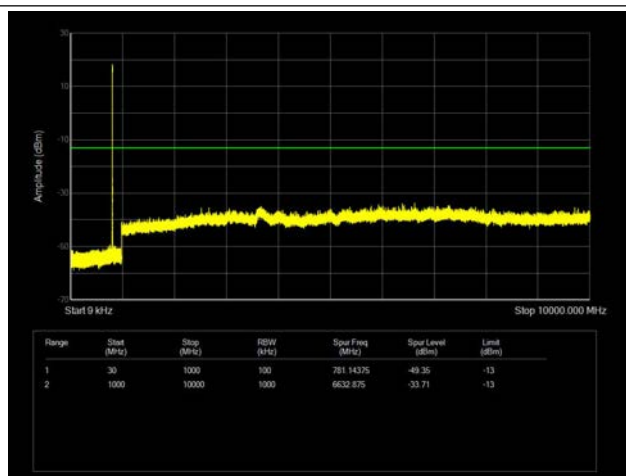

**64QAM**

**LTE Band 4 \_ 20MHz BW \_ Middle Channel**

**QPSK**

**16QAM**

**64QAM**

**LTE Band 4 \_ 20MHz BW \_ High Channel**

**QPSK**

**16QAM**

**64QAM**

**LTE Band 5 \_ 1.4MHz BW \_ Low Channel**

**QPSK**

**16QAM**

**64QAM**

**LTE Band 5 \_ 1.4MHz BW \_ Middle Channel**

**QPSK**

**16QAM**

**64QAM**

**LTE Band 5 \_ 1.4MHz BW \_ High Channel**

**QPSK**

**16QAM**

**64QAM**

**LTE Band 5 \_ 3MHz BW \_ Low Channel**

**QPSK**

**16QAM**

**64QAM**

**LTE Band 5 \_ 3MHz BW \_ Middle Channel**

**QPSK**

**16QAM**

**64QAM**

**LTE Band 5 \_ 3MHz BW \_ High Channel**

**QPSK**

**16QAM**