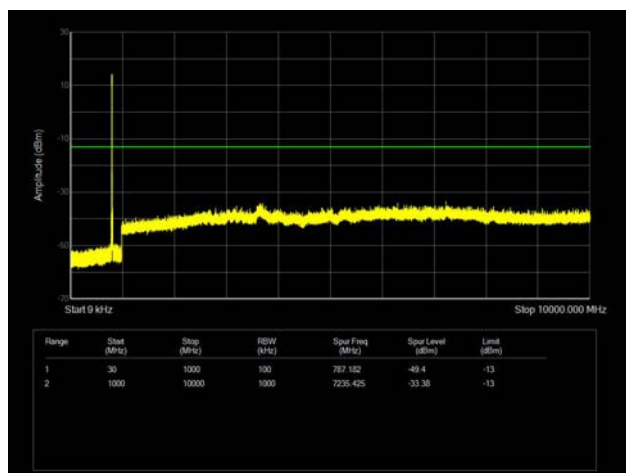

**16QAM**

**64QAM**

**LTE Band 26 \_ 3MHz BW \_ High Channel**

**QPSK**

**16QAM**

**64QAM**

**LTE Band 26 \_ 5MHz BW \_ Low Channel**

**QPSK**

**16QAM**

**64QAM**

**LTE Band 26 \_ 5MHz BW \_ Middle Channel**

**QPSK**

**16QAM**

**64QAM**

**LTE Band 26 \_ 5MHz BW \_ High Channel**

**QPSK**