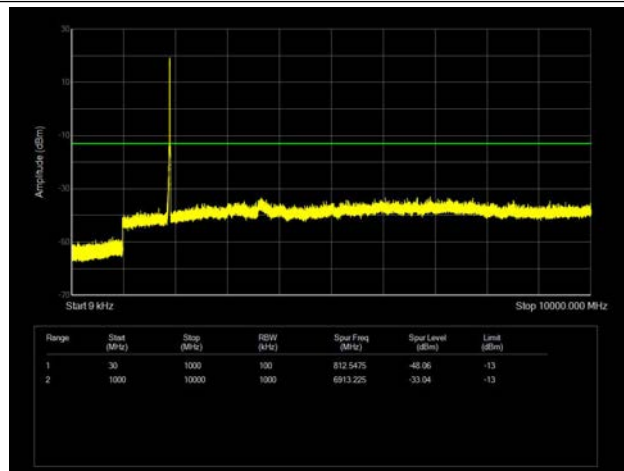

### 16QAM

**64QAM**

**LTE Band 25 \_ 15MHz BW \_ Middle Channel**

**QPSK**

**16QAM**

**64QAM**

**LTE Band 25 \_ 15MHz BW \_ High Channel**

**QPSK**

**16QAM**

**64QAM**

**LTE Band 25 \_ 20MHz BW \_ Low Channel**

**QPSK**

**16QAM**

**64QAM**

**LTE Band 25 \_ 20MHz BW \_ Middle Channel**

**QPSK**