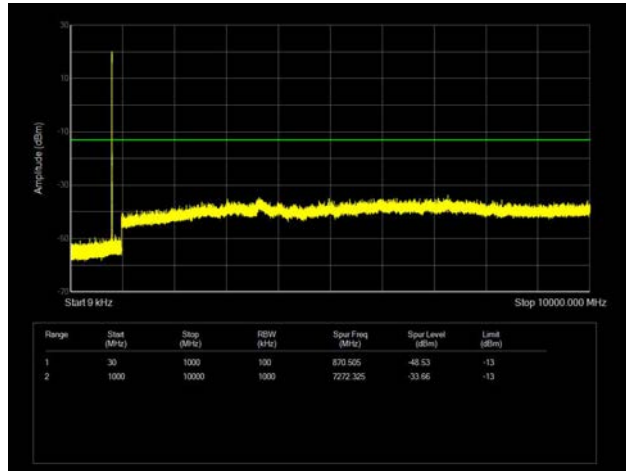

**16QAM**

**64QAM**

**LTE Band 25 \_ 20MHz BW \_ High Channel**

**QPSK**

**16QAM**

**64QAM**

**LTE Band 26 \_ 1.4MHz BW \_ Low Channel**

**QPSK**

**16QAM**

**64QAM**

**LTE Band 26 \_ 1.4MHz BW \_ Middle Channel**

**QPSK**

**16QAM**

**64QAM**

**LTE Band 26 \_ 1.4MHz BW \_ High Channel**

**QPSK**