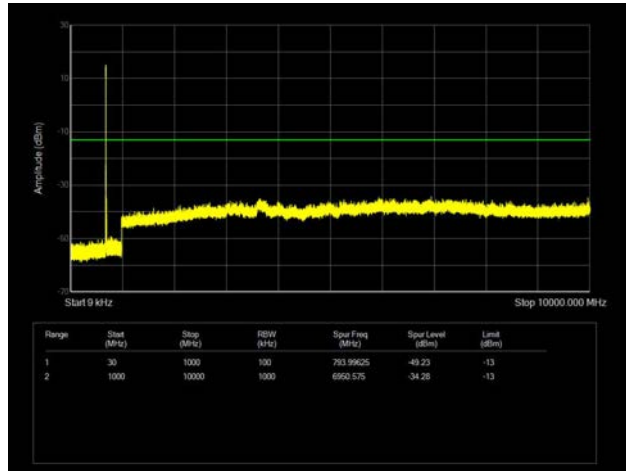

**64QAM**

**LTE Band 12 \_ 1.4MHz BW \_ Low Channel**

**QPSK**

**16QAM**

**64QAM**

**LTE Band 12 \_ 1.4MHz BW \_ Middle Channel**

**QPSK**

**16QAM**

**64QAM**

**LTE Band 12 \_ 1.4MHz BW \_ High Channel**

**QPSK**

**16QAM**

**64QAM**

**LTE Band 12 \_ 3MHz BW \_ Low Channel**

**QPSK**

**16QAM**

**64QAM**

**LTE Band 12 \_ 3MHz BW \_ Middle Channel**

**QPSK**

**16QAM**

**64QAM**

**LTE Band 12 \_ 3MHz BW \_ High Channel**

**QPSK**

**16QAM**