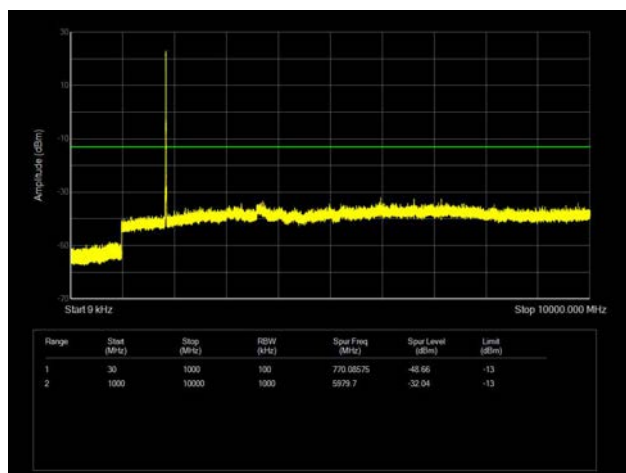

**16QAM**

**64QAM**

**LTE Band 25 \_ 5MHz BW \_ Low Channel**

**QPSK**

**16QAM**

**64QAM**

**LTE Band 25 \_ 5MHz BW \_ Middle Channel**

**QPSK**

**16QAM**

**64QAM**

**LTE Band 25 \_ 5MHz BW \_ High Channel**

**QPSK**

**16QAM**

**64QAM**

**LTE Band 25 \_ 10MHz BW \_ Low Channel**

**QPSK**