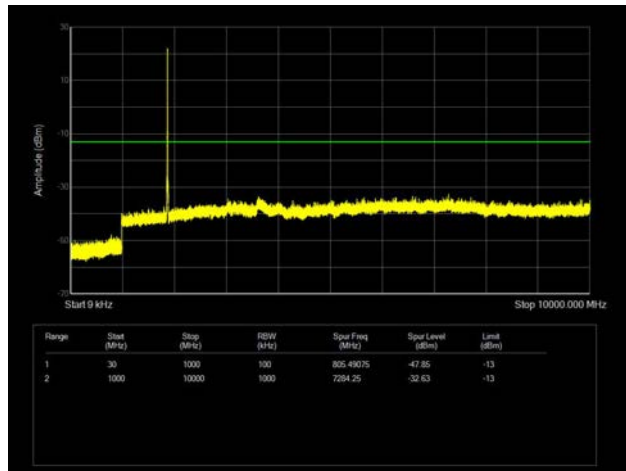

**16QAM**

**64QAM**

**LTE Band 25 \_ 3MHz BW \_ Middle Channel**

**QPSK**

**16QAM**

**64QAM**

**LTE Band 25 \_ 3MHz BW \_ High Channel**

**QPSK**

**16QAM**

**64QAM**

**LTE Band 25 \_ 5MHz BW \_ Low Channel**

**QPSK**

**16QAM**

**64QAM**

**LTE Band 25 \_ 5MHz BW \_ Middle Channel**

**QPSK**

**16QAM**

**64QAM**

**LTE Band 25 \_ 5MHz BW \_ High Channel**

**QPSK**

**16QAM**

**64QAM**

**LTE Band 25 \_ 10MHz BW \_ Low Channel**

**QPSK**