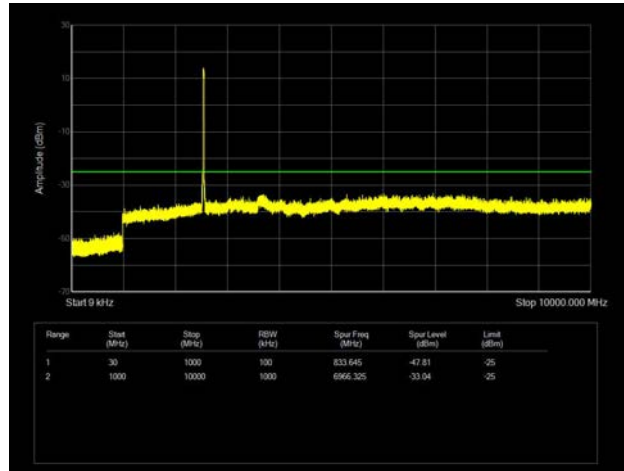

**64QAM**

**LTE Band 7\_ 15MHz BW \_ High Channel**

**QPSK**

**16QAM**

**64QAM**

**LTE Band 7 \_ 20MHz BW \_ Low Channel**

**QPSK**

**16QAM**

**64QAM**

**LTE Band 7 \_ 20MHz BW \_ Middle Channel**

**QPSK**

**16QAM**

**64QAM**

**LTE Band 7 \_ 20MHz BW \_ High Channel**

**QPSK**

**16QAM**

**64QAM**

**LTE Band 12 \_ 1.4MHz BW \_ Low Channel**

**QPSK**

**16QAM**

**64QAM**

**LTE Band 12 \_ 1.4MHz BW \_ Middle Channel**

**QPSK**

**16QAM**