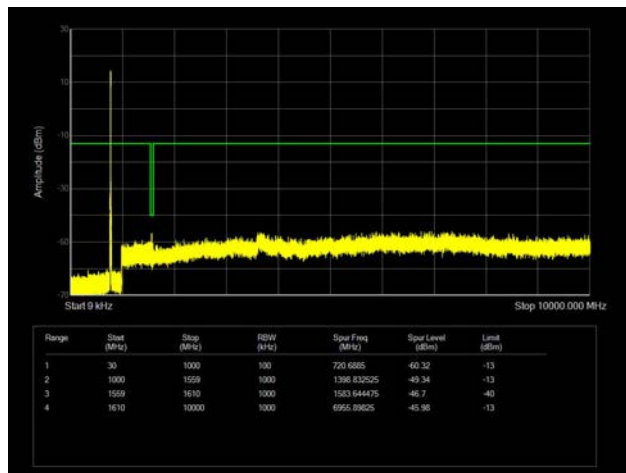

**16QAM**

**64QAM**

**LTE Band 13 \_ 5MHz BW \_ Middle Channel**

**QPSK**

**16QAM**

**64QAM**

**LTE Band 13 \_ 5MHz BW \_ High Channel**

**QPSK**

**16QAM**

**64QAM**

**LTE Band 13 \_ 10MHz BW \_ Middle Channel**

**QPSK**

**16QAM**

**64QAM**

**LTE Band 14 \_ 5MHz BW \_ Low Channel**

**QPSK**

**16QAM**

**64QAM**

**LTE Band 14\_ 5MHz BW \_ Middle Channel**

**QPSK**

**16QAM**

**64QAM**

**LTE Band 14 \_ 5MHz BW \_ High Channel**

**QPSK**