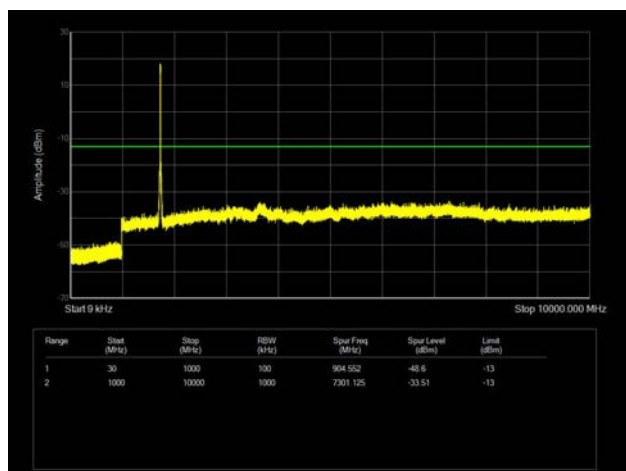

**64QAM**

**LTE Band 4 \_ 15MHz BW \_ Low Channel**

**QPSK**

**16QAM**

**64QAM**

**LTE Band 4 \_ 15MHz BW \_ Middle Channel**

**QPSK**

**16QAM**

**64QAM**

**LTE Band 4 \_ 15MHz BW \_ High Channel**

**QPSK**

**16QAM**

**64QAM**

**LTE Band 4 \_ 20MHz BW \_ Low Channel**

**QPSK**

**16QAM**

**64QAM**

**LTE Band 4 \_ 20MHz BW \_ Middle Channel**

**QPSK**

**16QAM**

**64QAM**

**LTE Band 4 \_ 20MHz BW \_ High Channel**

**QPSK**

**16QAM**

**64QAM**

**LTE Band 5 \_ 1.4MHz BW \_ Low Channel**

**QPSK**

**16QAM**

**64QAM**

**LTE Band 5 \_ 1.4MHz BW \_ Middle Channel**

**QPSK**

**16QAM**