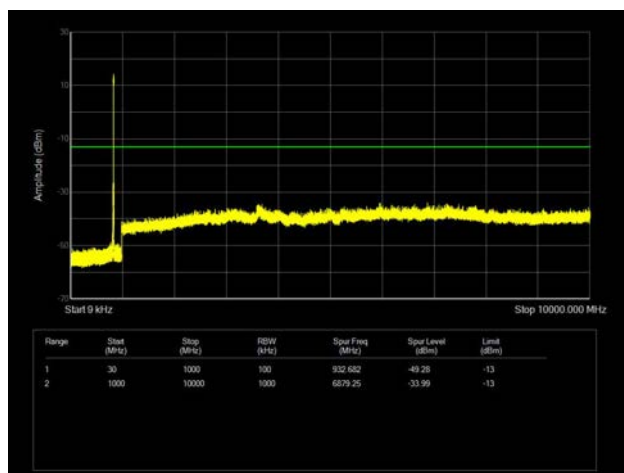

**16QAM**

**64QAM**

**LTE Band 26 \_ 5MHz BW \_ Middle Channel**

**QPSK**

**16QAM**

**64QAM**

**LTE Band 26 \_ 5MHz BW \_ High Channel**

**QPSK**

**16QAM**

**64QAM**

**LTE Band 26 \_ 10MHz BW \_ Low Channel**

**QPSK**

**16QAM**

**64QAM**

**LTE Band 26 \_ 10MHz BW \_ Middle Channel**

**QPSK**