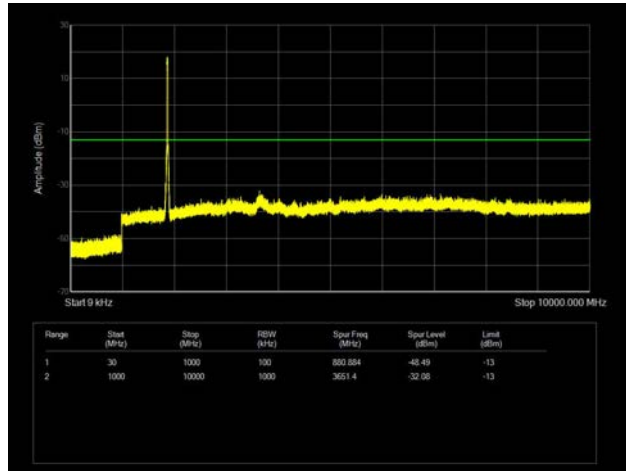

### 16QAM

**64QAM**

**LTE Band 25 \_ 15MHz BW \_ Middle Channel**

**QPSK**

**16QAM**

**64QAM**

**LTE Band 25 \_ 15MHz BW \_ High Channel**

**QPSK**

**16QAM**

**64QAM**

**LTE Band 25 \_ 20MHz BW \_ Low Channel**

**QPSK**

**16QAM**

**64QAM**

**LTE Band 25 \_ 20MHz BW \_ Middle Channel**

**QPSK**

**16QAM**

**64QAM**

**LTE Band 25 \_ 20MHz BW \_ High Channel**

**QPSK**

**16QAM**

**64QAM**

**LTE Band 26 \_ 1.4MHz BW \_ Low Channel**

**QPSK**