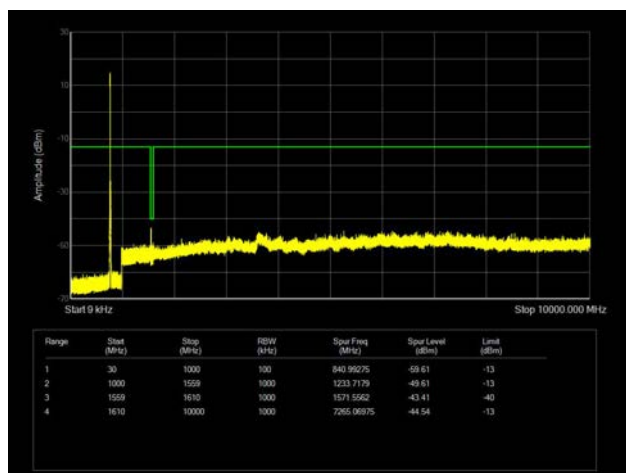

**16QAM**

**64QAM**

**LTE Band 13 \_ 5MHz BW \_ Middle Channel**

**QPSK**

**16QAM**

**64QAM**

**LTE Band 13 \_ 5MHz BW \_ High Channel**

**QPSK**

**16QAM**

**64QAM**

**LTE Band 13 \_ 10MHz BW \_ Middle Channel**

**QPSK**

**16QAM**

**64QAM**

**LTE Band 14 \_ 5MHz BW \_ Low Channel**

**QPSK**