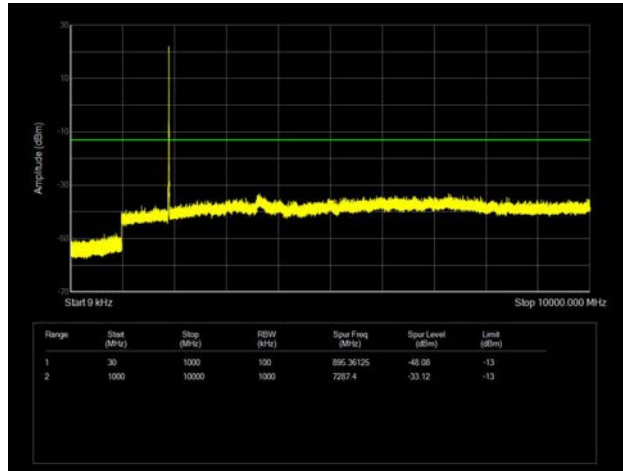

**16QAM**

**64QAM**

**LTE Band 25 \_ 5MHz BW \_ High Channel**

**QPSK**

**16QAM**

**64QAM**

**LTE Band 25 \_ 10MHz BW \_ Low Channel**

**QPSK**

**16QAM**

**64QAM**

**LTE Band 25 \_ 10MHz BW \_ Middle Channel**

**QPSK**

**16QAM**

**64QAM**

**LTE Band 25 \_ 10MHz BW \_ High Channel**

**QPSK**