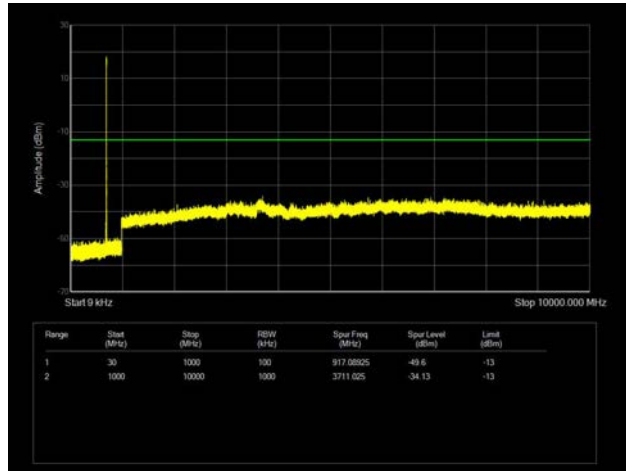

**64QAM**

**LTE Band 7 \_ 20MHz BW \_ Middle Channel**

**QPSK**

**16QAM**

**64QAM**

**LTE Band 7 \_ 20MHz BW \_ High Channel**

**QPSK**

**16QAM**

**64QAM**

**LTE Band 12 \_ 1.4MHz BW \_ Low Channel**

**QPSK**

**16QAM**

**64QAM**

**LTE Band 12 \_ 1.4MHz BW \_ Middle Channel**

**QPSK**

**16QAM**

**64QAM**

**LTE Band 12 \_ 1.4MHz BW \_ High Channel**

**QPSK**

**16QAM**

**64QAM**

**LTE Band 12 \_ 3MHz BW \_ Low Channel**

**QPSK**

**16QAM**