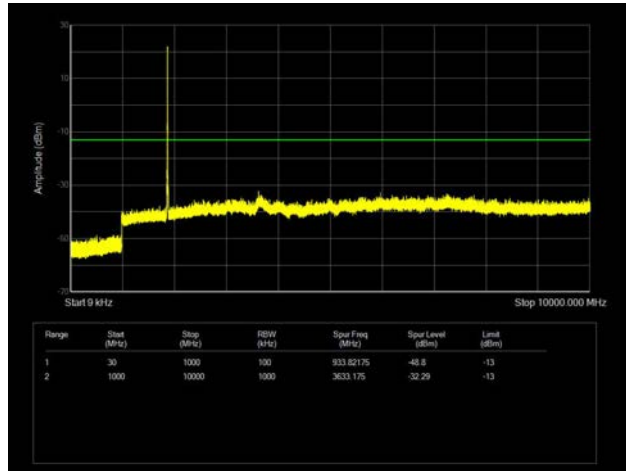

**16QAM**

**64QAM**

**LTE Band 25 \_ 3MHz BW \_ Middle Channel**

**QPSK**

**16QAM**

**64QAM**

**LTE Band 25 \_ 3MHz BW \_ High Channel**

**QPSK**

**16QAM**

**64QAM**

**LTE Band 25 \_ 5MHz BW \_ Low Channel**

**QPSK**

**16QAM**

**64QAM**

**LTE Band 25 \_ 5MHz BW \_ Middle Channel**

**QPSK**

**16QAM**

**64QAM**

**LTE Band 25 \_ 5MHz BW \_ High Channel**

**QPSK**

**16QAM**

**64QAM**

**LTE Band 25 \_ 10MHz BW \_ Low Channel**

**QPSK**