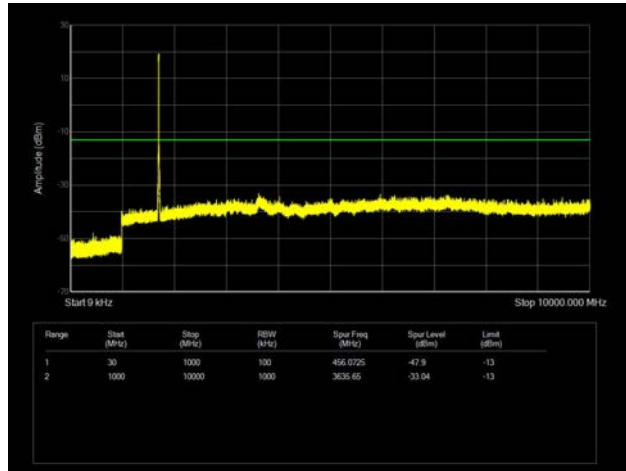

**64QAM**

**LTE Band 4 \_ 5MHz BW \_ Low Channel**

**QPSK**

**16QAM**

**64QAM**

**LTE Band 4 \_ 5MHz BW \_ Middle Channel**

**QPSK**

**16QAM**

**64QAM**

**LTE Band 4 \_ 5MHz BW \_ High Channel**

**QPSK**

**16QAM**

**64QAM**

**LTE Band 4 \_ 10MHz BW \_ Low Channel**

**QPSK**

**16QAM**

**64QAM**

**LTE Band 4 \_ 10MHz BW \_ Middle Channel**

**QPSK**

**16QAM**

**64QAM**

**LTE Band 4 \_ 10MHz BW \_ High Channel**

**QPSK**

**16QAM**

**64QAM**

**LTE Band 4 \_ 15MHz BW \_ Low Channel**

**QPSK**

**16QAM**

**64QAM**

**LTE Band 4 \_ 15MHz BW \_ Middle Channel**

**QPSK**

**16QAM**