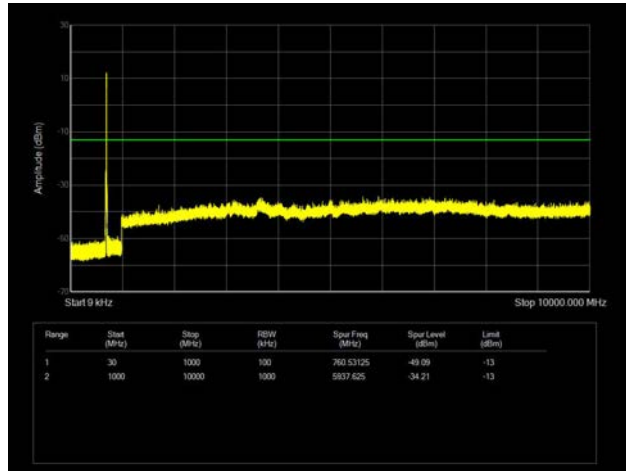

### 16QAM

**64QAM**

**LTE Band 17 \_ 5MHz BW \_ Low Channel**

**QPSK**

**16QAM**

**64QAM**

**LTE Band 17 \_ 5MHz BW \_ Middle Channel**

**QPSK**

**16QAM**

**64QAM**

**LTE Band 17 \_ 5MHz BW \_ High Channel**

**QPSK**

**16QAM**

**64QAM**

**LTE Band 17 \_ 10MHz BW \_ Low Channel**

**QPSK**

**16QAM**

**64QAM**

**LTE Band 17 \_ 10MHz BW \_ Middle Channel**

**QPSK**

**16QAM**

**64QAM**

**LTE Band 17 \_ 10MHz BW \_ High Channel**

**QPSK**