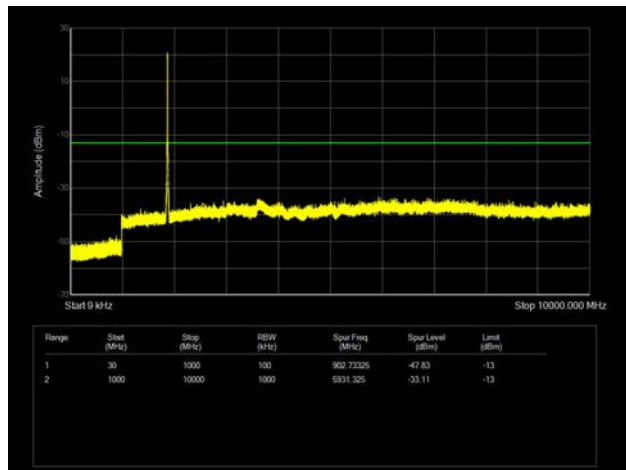

**16QAM**

**64QAM**

**LTE Band 25 \_ 5MHz BW \_ High Channel**

**QPSK**

**16QAM**

**64QAM**

**LTE Band 25 \_ 10MHz BW \_ Low Channel**

**QPSK**

**16QAM**

**64QAM**

**LTE Band 25 \_ 10MHz BW \_ Middle Channel**

**QPSK**

**16QAM**

**64QAM**

**LTE Band 25 \_ 10MHz BW \_ High Channel**

**QPSK**