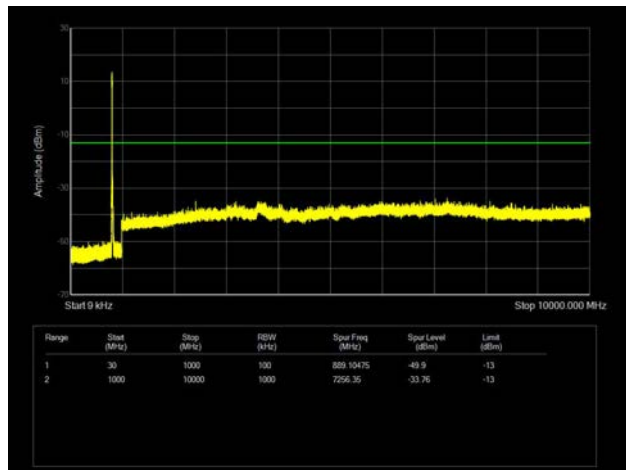

**16QAM**

**64QAM**

**LTE Band 26 \_ 10MHz BW \_ Low Channel**

**QPSK**

**16QAM**

**64QAM**

**LTE Band 26 \_ 10MHz BW \_ Middle Channel**

**QPSK**