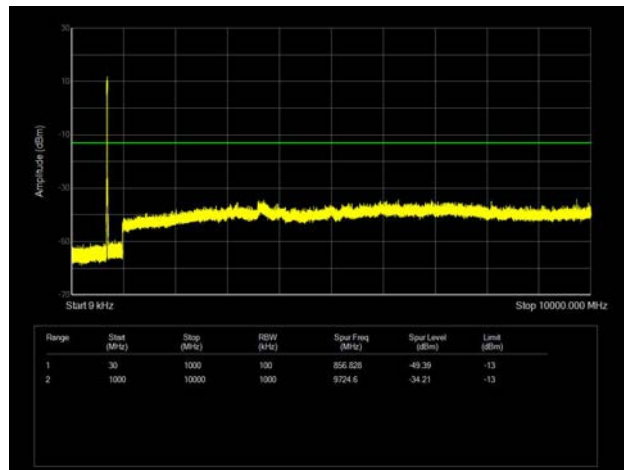

### LTE Band 12 \_ 5MHz BW \_ High Channel

### 16QAM

**64QAM**

**LTE Band 12 \_ 10MHz BW \_ Low Channel**

**QPSK**

**16QAM**

**64QAM**

**LTE Band 12 \_ 10MHz BW \_ Middle Channel**

**QPSK**

**16QAM**

**64QAM**

**LTE Band 12 \_ 10MHz BW \_ High Channel**

**QPSK**

**16QAM**

**64QAM**

**LTE Band 13 \_ 5MHz BW \_ Low Channel**

**QPSK**