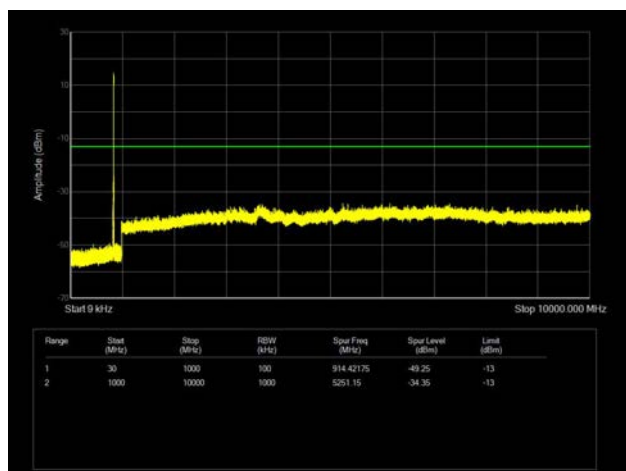

**64QAM**

**LTE Band 5 \_ 1.4MHz BW \_ High Channel**

**QPSK**

**16QAM**

**64QAM**

**LTE Band 5 \_ 3MHz BW \_ Low Channel**

**QPSK**

**16QAM**

**64QAM**

**LTE Band 5 \_ 3MHz BW \_ Middle Channel**

**QPSK**

**16QAM**

**64QAM**

**LTE Band 5 \_ 3MHz BW \_ High Channel**

**QPSK**

**16QAM**

**64QAM**

**LTE Band 5 \_ 5MHz BW \_ Low Channel**

**QPSK**

**16QAM**

**64QAM**

**LTE Band 5 \_ 5MHz BW \_ Middle Channel**

**QPSK**

**16QAM**

**64QAM**

**LTE Band 5 \_ 5MHz BW \_ High Channel**

**QPSK**

**16QAM**

**64QAM**

**LTE Band 5 \_ 10MHz BW \_ Low Channel**

**QPSK**

**16QAM**