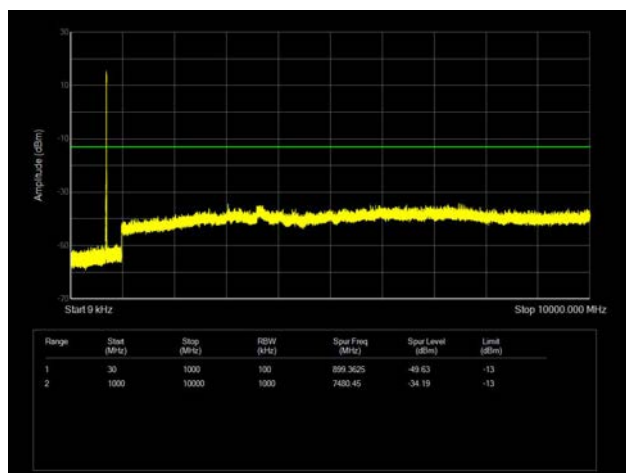

**64QAM**

**LTE Band 12 \_ 1.4MHz BW \_ High Channel**

**QPSK**

**16QAM**

**64QAM**

**LTE Band 12 \_ 3MHz BW \_ Low Channel**

**QPSK**

**16QAM**

**64QAM**

**LTE Band 12 \_ 3MHz BW \_ Middle Channel**

**QPSK**

**16QAM**

**64QAM**

**LTE Band 12 \_ 3MHz BW \_ High Channel**

**QPSK**

**16QAM**

**64QAM**

**LTE Band 12 \_ 5MHz BW \_ Low Channel**

**QPSK**

**16QAM**

**64QAM**

**LTE Band 12 \_ 5MHz BW \_ Middle Channel**

**QPSK**

**16QAM**