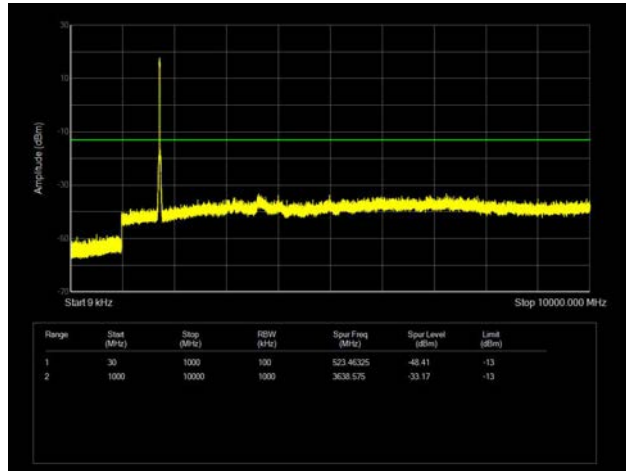

**64QAM**

**LTE Band 4 \_ 15MHz BW \_ High Channel**

**QPSK**

**16QAM**

**64QAM**

**LTE Band 4 \_ 20MHz BW \_ Low Channel**

**QPSK**

**16QAM**

**64QAM**

**LTE Band 4 \_ 20MHz BW \_ Middle Channel**

**QPSK**

**16QAM**

**64QAM**

**LTE Band 4 \_ 20MHz BW \_ High Channel**

**QPSK**

**16QAM**

**64QAM**

**LTE Band 5 \_ 1.4MHz BW \_ Low Channel**

**QPSK**

**16QAM**

**64QAM**

**LTE Band 5 \_ 1.4MHz BW \_ Middle Channel**

**QPSK**

**16QAM**

**64QAM**

**LTE Band 5 \_ 1.4MHz BW \_ High Channel**

**QPSK**

**16QAM**

**64QAM**

**LTE Band 5 \_ 3MHz BW \_ Low Channel**

**QPSK**

**16QAM**