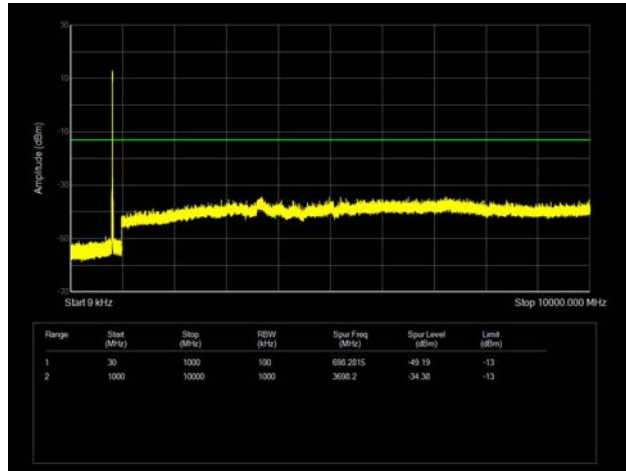

**64QAM**

**LTE Band 5 \_ 3MHz BW \_ Middle Channel**

**QPSK**

**16QAM**

**64QAM**

**LTE Band 5 \_ 3MHz BW \_ High Channel**

**QPSK**

**16QAM**

**64QAM**

**LTE Band 5 \_ 5MHz BW \_ Low Channel**

**QPSK**

**16QAM**

**64QAM**

**LTE Band 5 \_ 5MHz BW \_ Middle Channel**

**QPSK**

**16QAM**

**64QAM**

**LTE Band 5 \_ 5MHz BW \_ High Channel**

**QPSK**

**16QAM**

**64QAM**

**LTE Band 5 \_ 10MHz BW \_ Low Channel**

**QPSK**

**16QAM**