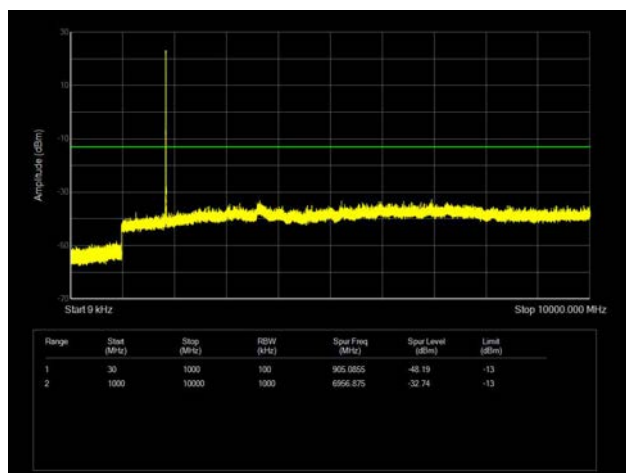

**16QAM**

**64QAM**

**LTE Band 25 \_ 1.4MHz BW \_ High Channel**

**QPSK**

**16QAM**

**64QAM**

**LTE Band 25 \_ 3MHz BW \_ Low Channel**

**QPSK**

**16QAM**

**64QAM**

**LTE Band 25 \_ 3MHz BW \_ Middle Channel**

**QPSK**

**16QAM**

**64QAM**

**LTE Band 25 \_ 3MHz BW \_ High Channel**

**QPSK**