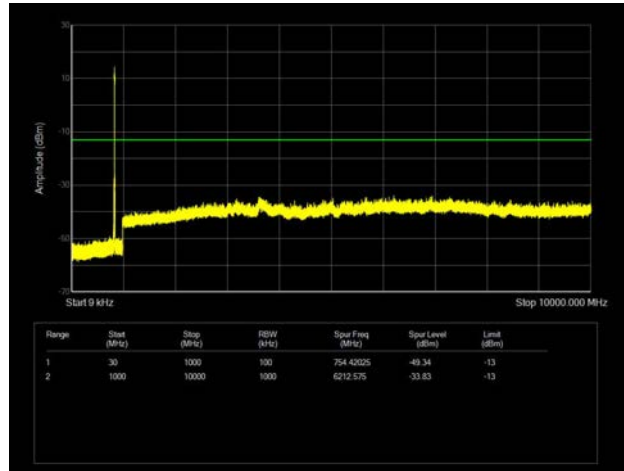

**64QAM**

**LTE Band 5 \_ 5MHz BW \_ Low Channel**

**QPSK**

**16QAM**

**64QAM**

**LTE Band 5 \_ 5MHz BW \_ Middle Channel**

**QPSK**

**16QAM**

**64QAM**

**LTE Band 5 \_ 5MHz BW \_ High Channel**

**QPSK**

**16QAM**

**64QAM**

**LTE Band 5 \_ 10MHz BW \_ Low Channel**

**QPSK**

**16QAM**

**64QAM**

**LTE Band 5 \_ 10MHz BW \_ Middle Channel**

**QPSK**

**16QAM**

**64QAM**

**LTE Band 5 \_ 10MHz BW \_ High Channel**

**QPSK**

**16QAM**