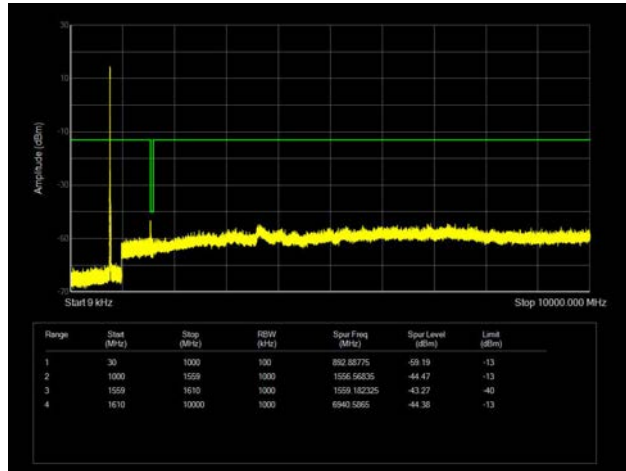

### 16QAM

**64QAM**

**LTE Band 12 \_ 10MHz BW \_ Low Channel**

**QPSK**

**16QAM**

**64QAM**

**LTE Band 12 \_ 10MHz BW \_ Middle Channel**

**QPSK**

**16QAM**

**64QAM**

**LTE Band 12 \_ 10MHz BW \_ High Channel**

**QPSK**

**16QAM**

**64QAM**

**LTE Band 13 \_ 5MHz BW \_ Low Channel**

**QPSK**

**16QAM**

**64QAM**

**LTE Band 13 \_ 5MHz BW \_ Middle Channel**

**QPSK**

**16QAM**

**64QAM**

**LTE Band 13 \_ 5MHz BW \_ High Channel**

**QPSK**