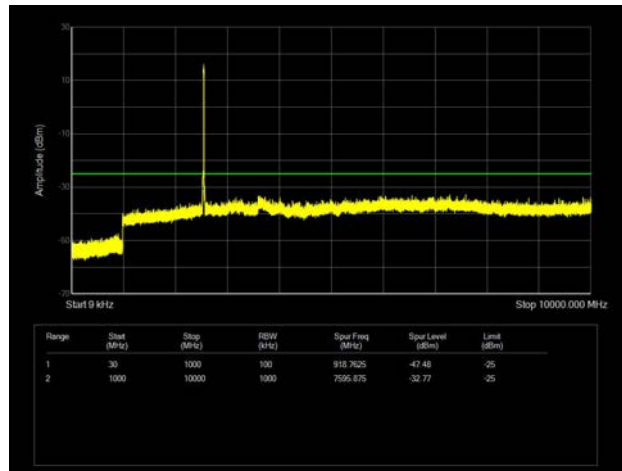

**64QAM**

**LTE Band 7 \_ 15MHz BW \_ Low Channel**

**QPSK**

**16QAM**

**64QAM**

**LTE Band 7 \_ 15MHz BW \_ Middle Channel**

**QPSK**

**16QAM**

**64QAM**

**LTE Band 7\_ 15MHz BW \_ High Channel**

**QPSK**

**16QAM**

**64QAM**

**LTE Band 7 \_ 20MHz BW \_ Low Channel**

**QPSK**

**16QAM**

**64QAM**

**LTE Band 7 \_ 20MHz BW \_ Middle Channel**

**QPSK**

**16QAM**

**64QAM**

**LTE Band 7 \_ 20MHz BW \_ High Channel**

**QPSK**

**16QAM**