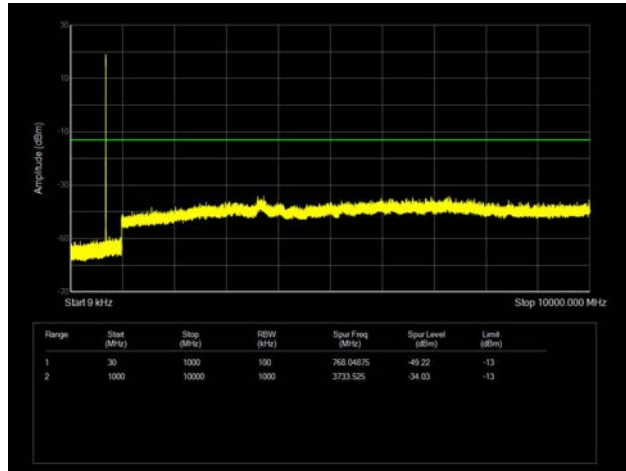

**64QAM**

**LTE Band 7 \_ 20MHz BW \_ Middle Channel**

**QPSK**

**16QAM**

**64QAM**

**LTE Band 7 \_ 20MHz BW \_ High Channel**

**QPSK**

**16QAM**

**64QAM**

**LTE Band 12 \_ 1.4MHz BW \_ Low Channel**

**QPSK**

**16QAM**

**64QAM**

**LTE Band 12 \_ 1.4MHz BW \_ Middle Channel**

**QPSK**

**16QAM**

**64QAM**

**LTE Band 12 \_ 1.4MHz BW \_ High Channel**

**QPSK**

**16QAM**

**64QAM**

**LTE Band 12 \_ 3MHz BW \_ Low Channel**

**QPSK**

**16QAM**