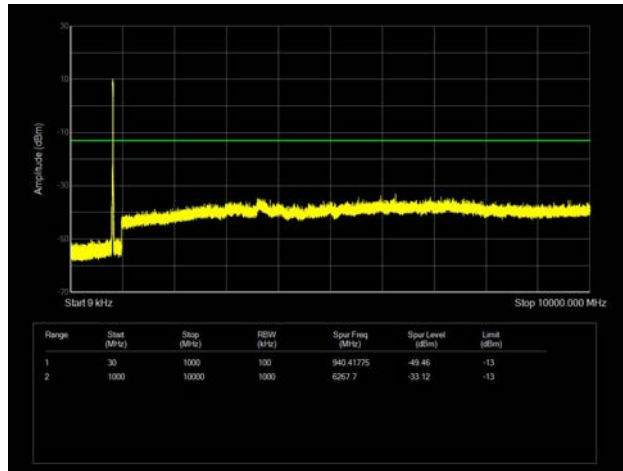

**64QAM**

**LTE Band 5 \_ 5MHz BW \_ High Channel**

**QPSK**

**16QAM**

**64QAM**

**LTE Band 5 \_ 10MHz BW \_ Low Channel**

**QPSK**

**16QAM**

**64QAM**

**LTE Band 5 \_ 10MHz BW \_ Middle Channel**

**QPSK**

**16QAM**

**64QAM**

**LTE Band 5 \_ 10MHz BW \_ High Channel**

**QPSK**

**16QAM**

**64QAM**

**LTE Band 7 \_ 5MHz BW \_ Low Channel**

**QPSK**

**16QAM**

**64QAM**

**LTE Band 7 \_ 5MHz BW \_ Middle Channel**

**QPSK**

**16QAM**