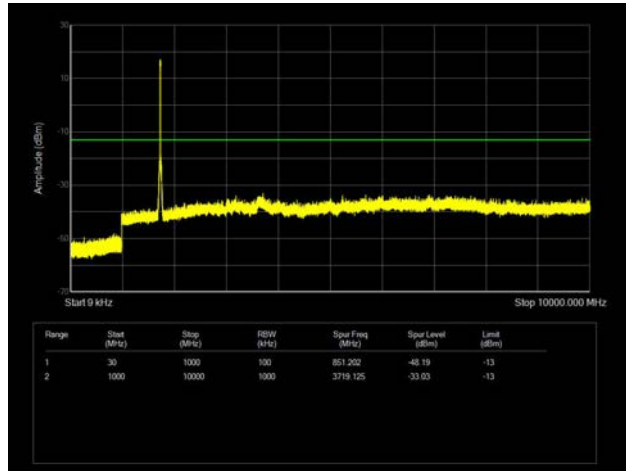

**64QAM**

**LTE Band 4 \_ 15MHz BW \_ High Channel**

**QPSK**

**16QAM**

**64QAM**

**LTE Band 4 \_ 20MHz BW \_ Low Channel**

**QPSK**

**16QAM**

**64QAM**

**LTE Band 4 \_ 20MHz BW \_ Middle Channel**

**QPSK**

**16QAM**

**64QAM**

**LTE Band 4 \_ 20MHz BW \_ High Channel**

**QPSK**

**16QAM**

**64QAM**

**LTE Band 5 \_ 1.4MHz BW \_ Low Channel**

**QPSK**

**16QAM**

**64QAM**

**LTE Band 5 \_ 1.4MHz BW \_ Middle Channel**

**QPSK**

**16QAM**

**64QAM**

**LTE Band 5 \_ 1.4MHz BW \_ High Channel**

**QPSK**

**16QAM**

**64QAM**

**LTE Band 5 \_ 3MHz BW \_ Low Channel**

**QPSK**

**16QAM**