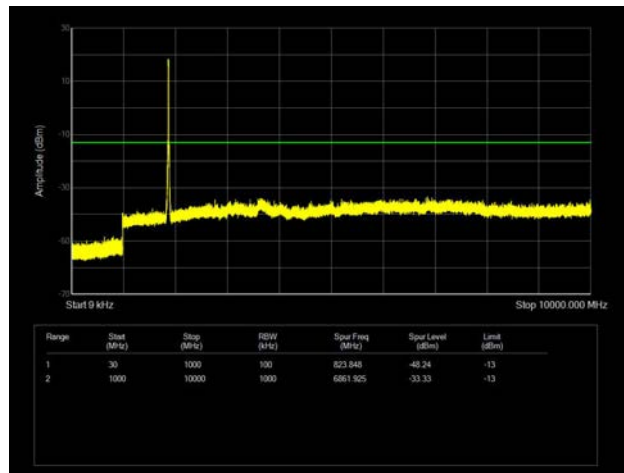

### 16QAM

**64QAM**

**LTE Band 25 \_ 15MHz BW \_ Middle Channel**

**QPSK**

**16QAM**

**64QAM**

**LTE Band 25 \_ 15MHz BW \_ High Channel**

**QPSK**

**16QAM**

**64QAM**

**LTE Band 25 \_ 20MHz BW \_ Low Channel**

**QPSK**

**16QAM**

**64QAM**

**LTE Band 25 \_ 20MHz BW \_ Middle Channel**

**QPSK**