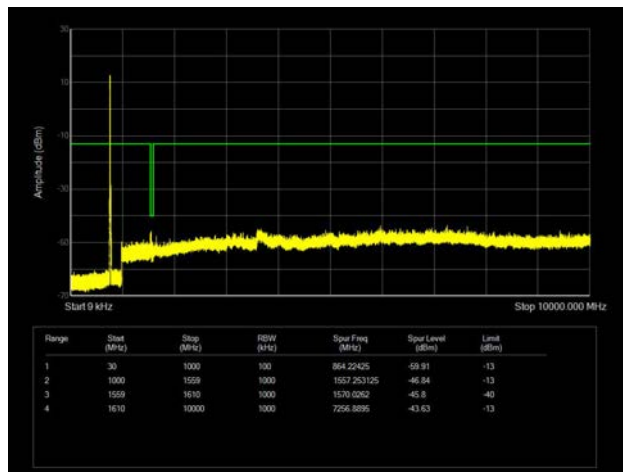

**16QAM**

**64QAM**

**LTE Band 13 \_ 5MHz BW \_ Middle Channel**

**QPSK**

**16QAM**

**64QAM**

**LTE Band 13 \_ 5MHz BW \_ High Channel**

**QPSK**

**16QAM**

**64QAM**

**LTE Band 13 \_ 10MHz BW \_ Middle Channel**

**QPSK**

**16QAM**

**64QAM**

**LTE Band 14 \_ 5MHz BW \_ Low Channel**

**QPSK**

**16QAM**

**64QAM**

**LTE Band 14\_ 5MHz BW \_ Middle Channel**

**QPSK**

**16QAM**

**64QAM**

**LTE Band 14 \_ 5MHz BW \_ High Channel**

**QPSK**