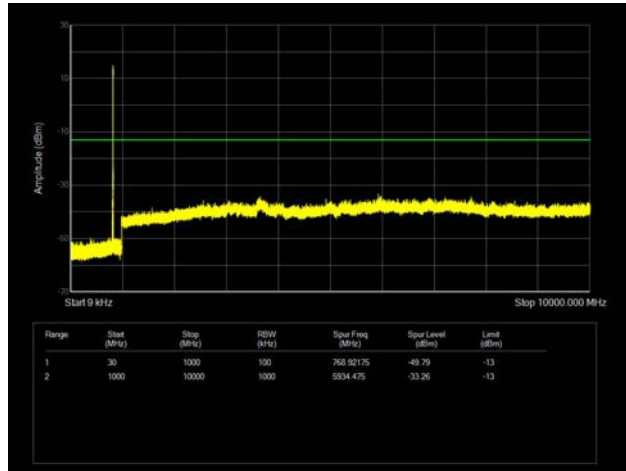

**64QAM**

**LTE Band 5 \_ 1.4MHz BW \_ High Channel**

**QPSK**

**16QAM**

**64QAM**

**LTE Band 5 \_ 3MHz BW \_ Low Channel**

**QPSK**

**16QAM**

**64QAM**

**LTE Band 5 \_ 3MHz BW \_ Middle Channel**

**QPSK**

**16QAM**

**64QAM**

**LTE Band 5 \_ 3MHz BW \_ High Channel**

**QPSK**

**16QAM**

**64QAM**

**LTE Band 5 \_ 5MHz BW \_ Low Channel**

**QPSK**

**16QAM**

**64QAM**

**LTE Band 5 \_ 5MHz BW \_ Middle Channel**

**QPSK**

**16QAM**

**64QAM**

**LTE Band 5 \_ 5MHz BW \_ High Channel**

**QPSK**

**16QAM**

**64QAM**

**LTE Band 5 \_ 10MHz BW \_ Low Channel**

**QPSK**

**16QAM**