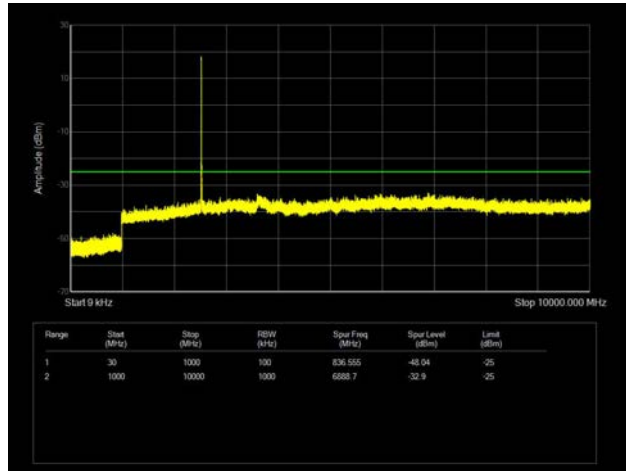

**64QAM**

**LTE Band 5 \_ 10MHz BW \_ Middle Channel**

**QPSK**

**16QAM**

**64QAM**

**LTE Band 5 \_ 10MHz BW \_ High Channel**

**QPSK**

**16QAM**

**64QAM**

**LTE Band 7 \_ 5MHz BW \_ Low Channel**

**QPSK**

**16QAM**

**64QAM**

**LTE Band 7 \_ 5MHz BW \_ Middle Channel**

**QPSK**

**16QAM**

**64QAM**

**LTE Band 7\_ 5MHz BW\_ High Channel**

**QPSK**

**16QAM**

**64QAM**

**LTE Band 7 \_ 10MHz BW \_ Low Channel**

**QPSK**

**16QAM**