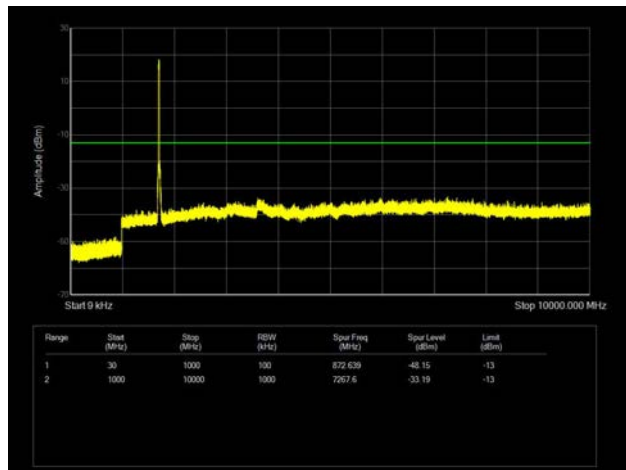

**64QAM**

**LTE Band 4 \_ 15MHz BW \_ Low Channel**

**QPSK**

**16QAM**

**64QAM**

**LTE Band 4 \_ 15MHz BW \_ Middle Channel**

**QPSK**

**16QAM**

**64QAM**

**LTE Band 4 \_ 15MHz BW \_ High Channel**

**QPSK**

**16QAM**

**64QAM**

**LTE Band 4 \_ 20MHz BW \_ Low Channel**

**QPSK**

**16QAM**

**64QAM**

**LTE Band 4 \_ 20MHz BW \_ Middle Channel**

**QPSK**

**16QAM**

**64QAM**

**LTE Band 4 \_ 20MHz BW \_ High Channel**

**QPSK**

**16QAM**

**64QAM**

**LTE Band 5 \_ 1.4MHz BW \_ Low Channel**

**QPSK**

**16QAM**

**64QAM**

**LTE Band 5 \_ 1.4MHz BW \_ Middle Channel**

**QPSK**

**16QAM**