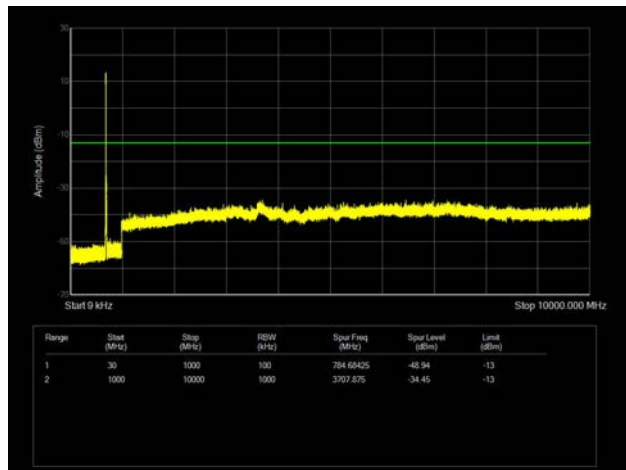

**64QAM**

**LTE Band 12 \_ 1.4MHz BW \_ High Channel**

**QPSK**

**16QAM**

**64QAM**

**LTE Band 12 \_ 3MHz BW \_ Low Channel**

**QPSK**

**16QAM**

**64QAM**

**LTE Band 12 \_ 3MHz BW \_ Middle Channel**

**QPSK**

**16QAM**

**64QAM**

**LTE Band 12 \_ 3MHz BW \_ High Channel**

**QPSK**

**16QAM**

**64QAM**

**LTE Band 12 \_ 5MHz BW \_ Low Channel**

**QPSK**

**16QAM**

**64QAM**

**LTE Band 12 \_ 5MHz BW \_ Middle Channel**

**QPSK**

**16QAM**