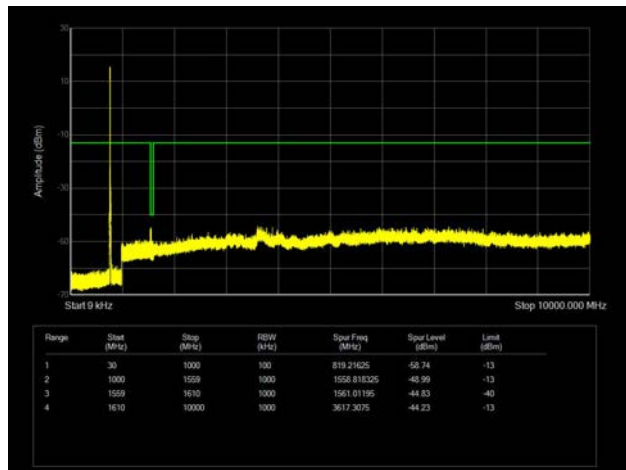

**16QAM**

**64QAM**

**LTE Band 12 \_ 10MHz BW \_ High Channel**

**QPSK**

**16QAM**

**64QAM**

**LTE Band 13 \_ 5MHz BW \_ Low Channel**

**QPSK**

**16QAM**

**64QAM**

**LTE Band 13 \_ 5MHz BW \_ Middle Channel**

**QPSK**

**16QAM**

**64QAM**

**LTE Band 13 \_ 5MHz BW \_ High Channel**

**QPSK**

**16QAM**

**64QAM**

**LTE Band 13 \_ 10MHz BW \_ Middle Channel**

**QPSK**

**16QAM**

**64QAM**

**LTE Band 14 \_ 5MHz BW \_ Low Channel**

**QPSK**