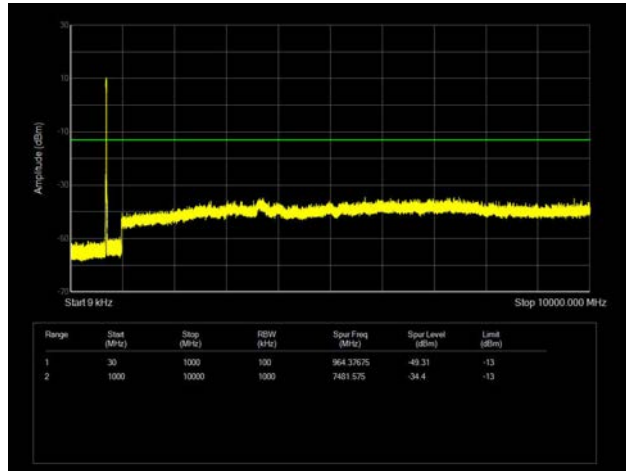

### 16QAM

**64QAM**

**LTE Band 12 \_ 10MHz BW \_ Low Channel**

**QPSK**

**16QAM**

**64QAM**

**LTE Band 12 \_ 10MHz BW \_ Middle Channel**

**QPSK**

**16QAM**

**64QAM**

**LTE Band 12 \_ 10MHz BW \_ High Channel**

**QPSK**

**16QAM**

**64QAM**

**LTE Band 13 \_ 5MHz BW \_ Low Channel**

**QPSK**