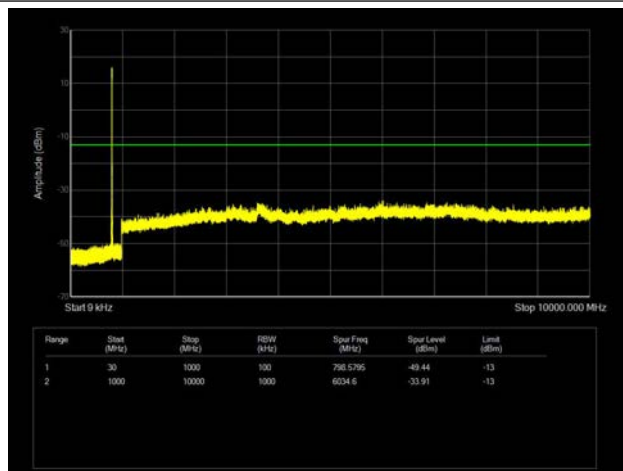

**16QAM**

**64QAM**

**LTE Band 26 \_ 1.4MHz BW \_ Middle Channel**

**QPSK**

**16QAM**

**64QAM**

**LTE Band 26 \_ 1.4MHz BW \_ High Channel**

**QPSK**

**16QAM**

**64QAM**

**LTE Band 26 \_ 3MHz BW \_ Low Channel**

**QPSK**

**16QAM**

**64QAM**

**LTE Band 26 \_ 3MHz BW \_ Middle Channel**

**QPSK**

**16QAM**

**64QAM**

**LTE Band 26 \_ 3MHz BW \_ High Channel**

**QPSK**

**16QAM**

**64QAM**

**LTE Band 26 \_ 5MHz BW \_ Low Channel**

**QPSK**