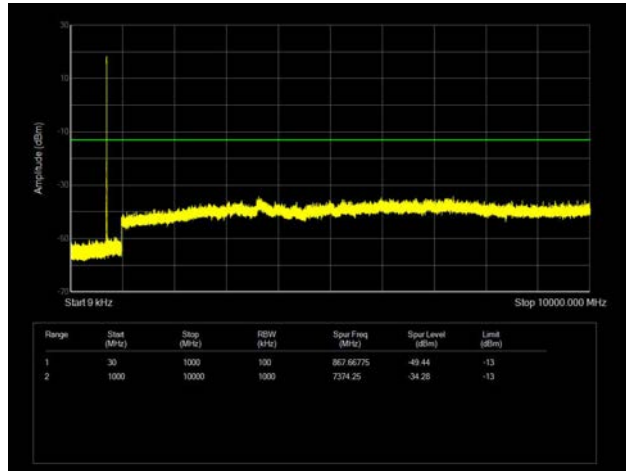

**64QAM**

**LTE Band 12 \_ 1.4MHz BW \_ Low Channel**

**QPSK**

**16QAM**

**64QAM**

**LTE Band 12 \_ 1.4MHz BW \_ Middle Channel**

**QPSK**

**16QAM**

**64QAM**

**LTE Band 12 \_ 1.4MHz BW \_ High Channel**

**QPSK**

**16QAM**

**64QAM**

**LTE Band 12 \_ 3MHz BW \_ Low Channel**

**QPSK**

**16QAM**

**64QAM**

**LTE Band 12 \_ 3MHz BW \_ Middle Channel**

**QPSK**

**16QAM**

**64QAM**

**LTE Band 12 \_ 3MHz BW \_ High Channel**

**QPSK**

**16QAM**