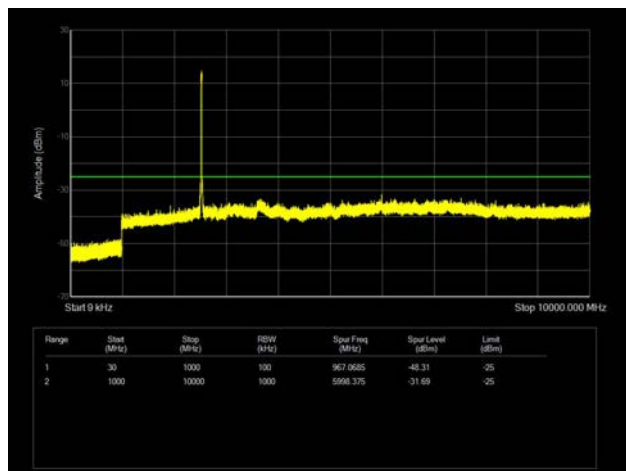

**64QAM**

**LTE Band 7\_ 15MHz BW \_ High Channel**

**QPSK**

**16QAM**

**64QAM**

**LTE Band 7 \_ 20MHz BW \_ Low Channel**

**QPSK**

**16QAM**

**64QAM**

**LTE Band 7 \_ 20MHz BW \_ Middle Channel**

**QPSK**

**16QAM**

**64QAM**

**LTE Band 7 \_ 20MHz BW \_ High Channel**

**QPSK**

**16QAM**

**64QAM**

**LTE Band 12 \_ 1.4MHz BW \_ Low Channel**

**QPSK**

**16QAM**

**64QAM**

**LTE Band 12 \_ 1.4MHz BW \_ Middle Channel**

**QPSK**

**16QAM**