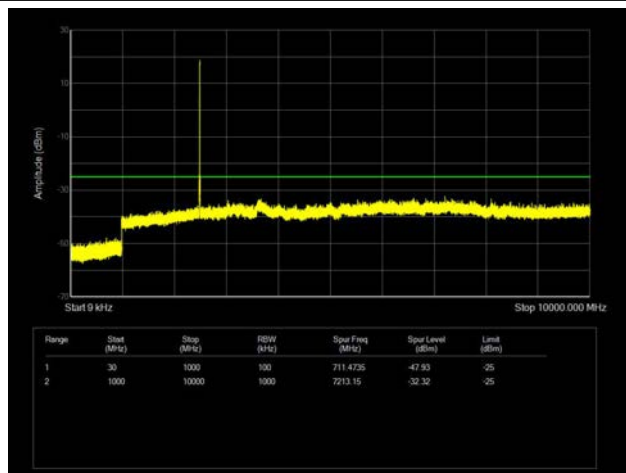

**64QAM**

**LTE Band 5 \_ 10MHz BW \_ Middle Channel**

**QPSK**

**16QAM**

**64QAM**

**LTE Band 5 \_ 10MHz BW \_ High Channel**

**QPSK**

**16QAM**

**64QAM**

**LTE Band 7 \_ 5MHz BW \_ Low Channel**

**QPSK**

**16QAM**

**64QAM**

**LTE Band 7 \_ 5MHz BW \_ Middle Channel**

**QPSK**

**16QAM**

**64QAM**

**LTE Band 7\_ 5MHz BW\_ High Channel**

**QPSK**

**16QAM**

**64QAM**

**LTE Band 7 \_ 10MHz BW \_ Low Channel**

**QPSK**

**16QAM**