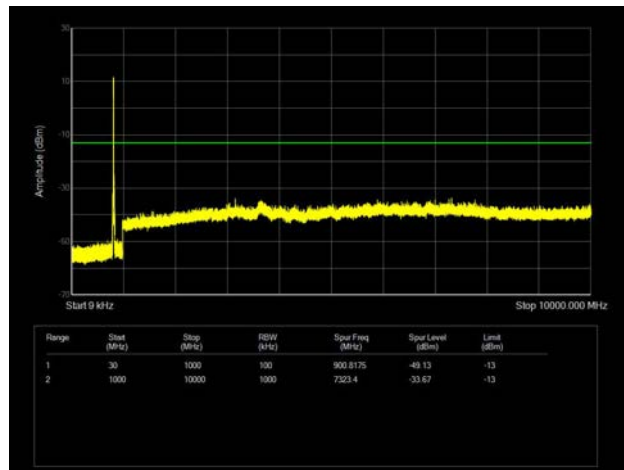

**64QAM**

**LTE Band 5 \_ 5MHz BW \_ Low Channel**

**QPSK**

**16QAM**

**64QAM**

**LTE Band 5 \_ 5MHz BW \_ Middle Channel**

**QPSK**

**16QAM**

**64QAM**

**LTE Band 5 \_ 5MHz BW \_ High Channel**

**QPSK**

**16QAM**

**64QAM**

**LTE Band 5 \_ 10MHz BW \_ Low Channel**

**QPSK**

**16QAM**

**64QAM**

**LTE Band 5 \_ 10MHz BW \_ Middle Channel**

**QPSK**

**16QAM**

**64QAM**

**LTE Band 5 \_ 10MHz BW \_ High Channel**

**QPSK**

**16QAM**