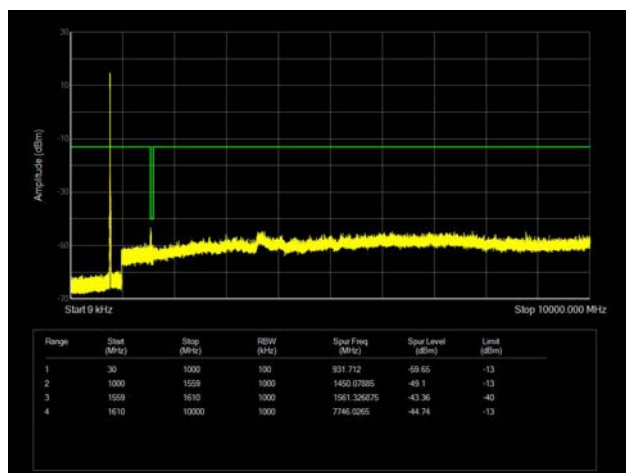

**16QAM**

**64QAM**

**LTE Band 12 \_ 10MHz BW \_ High Channel**

**QPSK**

**16QAM**

**64QAM**

**LTE Band 13 \_ 5MHz BW \_ Low Channel**

**QPSK**

**16QAM**

**64QAM**

**LTE Band 13 \_ 5MHz BW \_ Middle Channel**

**QPSK**

**16QAM**

**64QAM**

**LTE Band 13 \_ 5MHz BW \_ High Channel**

**QPSK**

**16QAM**

**64QAM**

**LTE Band 13 \_ 10MHz BW \_ Middle Channel**

**QPSK**

**16QAM**

**64QAM**

**LTE Band 14 \_ 5MHz BW \_ Low Channel**

**QPSK**