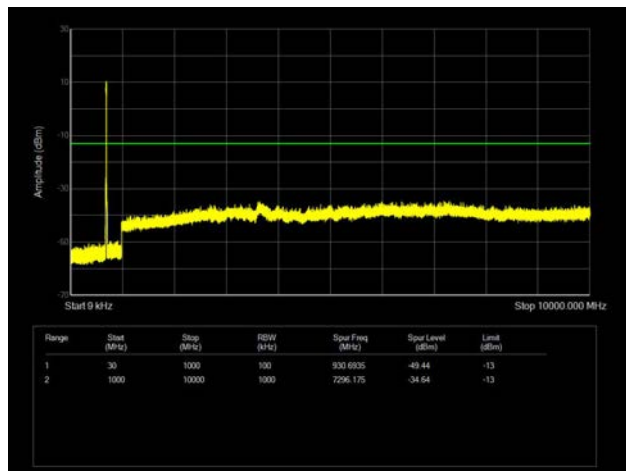

### 16QAM

**64QAM**

**LTE Band 12 \_ 10MHz BW \_ Low Channel**

**QPSK**

**16QAM**

**64QAM**

**LTE Band 12 \_ 10MHz BW \_ Middle Channel**

**QPSK**

**16QAM**

**64QAM**

**LTE Band 12 \_ 10MHz BW \_ High Channel**

**QPSK**

**16QAM**

**64QAM**

**LTE Band 13 \_ 5MHz BW \_ Low Channel**

**QPSK**