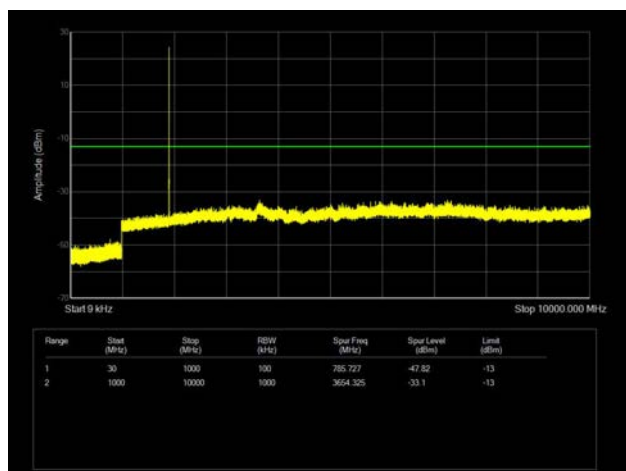

**16QAM**

**64QAM**

**LTE Band 25 \_ 1.4MHz BW \_ Low Channel**

**QPSK**

**16QAM**

**64QAM**

**LTE Band 25 \_ 1.4MHz BW \_ Middle Channel**

**QPSK**

**16QAM**

**64QAM**

**LTE Band 25 \_ 1.4MHz BW \_ High Channel**

**QPSK**

**16QAM**

**64QAM**

**LTE Band 25 \_ 3MHz BW \_ Low Channel**

**QPSK**

**16QAM**

**64QAM**

**LTE Band 25 \_ 3MHz BW \_ Middle Channel**

**QPSK**

**16QAM**

**64QAM**

**LTE Band 25 \_ 3MHz BW \_ High Channel**

**QPSK**