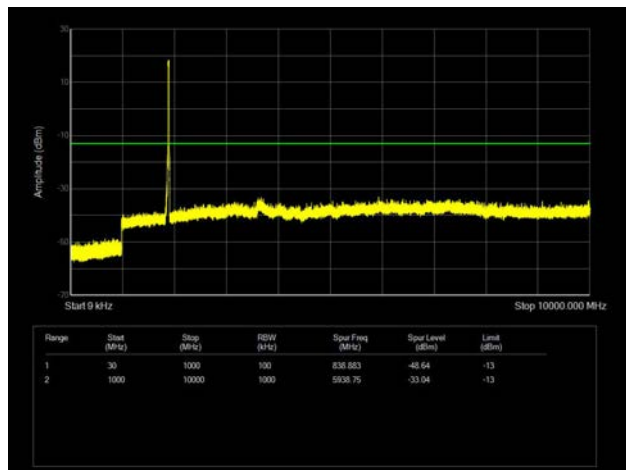

**16QAM**

**64QAM**

**LTE Band 25 \_ 20MHz BW \_ High Channel**

**QPSK**

**16QAM**

**64QAM**

**LTE Band 26 \_ 1.4MHz BW \_ Low Channel**

**QPSK**

**16QAM**

**64QAM**

**LTE Band 26 \_ 1.4MHz BW \_ Middle Channel**

**QPSK**

**16QAM**

**64QAM**

**LTE Band 26 \_ 1.4MHz BW \_ High Channel**

**QPSK**