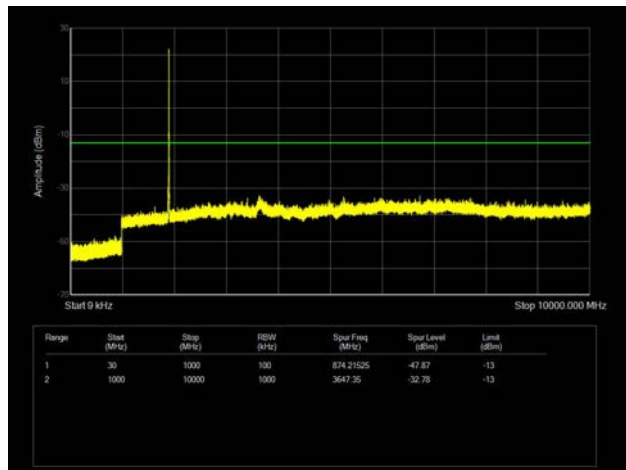

**16QAM**

**64QAM**

**LTE Band 25 \_ 5MHz BW \_ High Channel**

**QPSK**

**16QAM**

**64QAM**

**LTE Band 25 \_ 10MHz BW \_ Low Channel**

**QPSK**

**16QAM**

**64QAM**

**LTE Band 25 \_ 10MHz BW \_ Middle Channel**

**QPSK**

**16QAM**

**64QAM**

**LTE Band 25 \_ 10MHz BW \_ High Channel**

**QPSK**