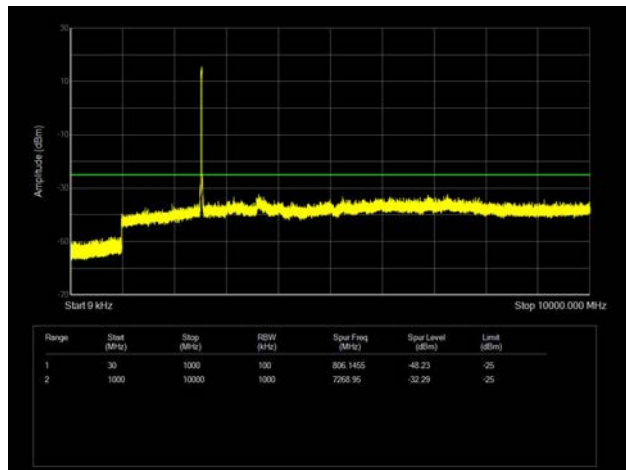

**64QAM**

**LTE Band 7 \_ 15MHz BW \_ Low Channel**

**QPSK**

**16QAM**

**64QAM**

**LTE Band 7 \_ 15MHz BW \_ Middle Channel**

**QPSK**

**16QAM**

**64QAM**

**LTE Band 7\_ 15MHz BW \_ High Channel**

**QPSK**

**16QAM**

**64QAM**

**LTE Band 7 \_ 20MHz BW \_ Low Channel**

**QPSK**

**16QAM**

**64QAM**

**LTE Band 7 \_ 20MHz BW \_ Middle Channel**

**QPSK**

**16QAM**

**64QAM**

**LTE Band 7 \_ 20MHz BW \_ High Channel**

**QPSK**

**16QAM**