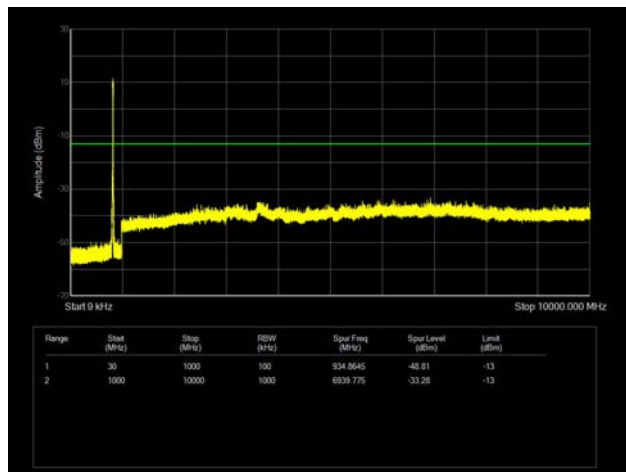

**64QAM**

**LTE Band 5 \_ 5MHz BW \_ Low Channel**

**QPSK**

**16QAM**

**64QAM**

**LTE Band 5 \_ 5MHz BW \_ Middle Channel**

**QPSK**

**16QAM**

**64QAM**

**LTE Band 5 \_ 5MHz BW \_ High Channel**

**QPSK**

**16QAM**

**64QAM**

**LTE Band 5 \_ 10MHz BW \_ Low Channel**

**QPSK**

**16QAM**

**64QAM**

**LTE Band 5 \_ 10MHz BW \_ Middle Channel**

**QPSK**

**16QAM**

**64QAM**

**LTE Band 5 \_ 10MHz BW \_ High Channel**

**QPSK**

**16QAM**