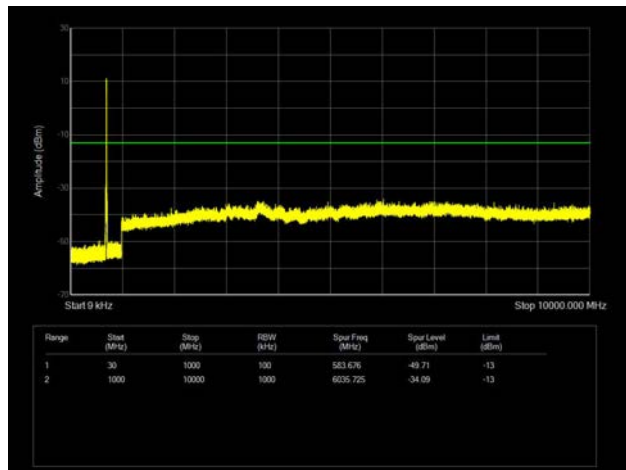

### 16QAM

**64QAM**

**LTE Band 12 \_ 10MHz BW \_ Low Channel**

**QPSK**

**16QAM**

**64QAM**

**LTE Band 12 \_ 10MHz BW \_ Middle Channel**

**QPSK**

**16QAM**

**64QAM**

**LTE Band 12 \_ 10MHz BW \_ High Channel**

**QPSK**

**16QAM**

**64QAM**

**LTE Band 13 \_ 5MHz BW \_ Low Channel**

**QPSK**

**16QAM**

**64QAM**

**LTE Band 13 \_ 5MHz BW \_ Middle Channel**

**QPSK**

**16QAM**

**64QAM**

**LTE Band 13 \_ 5MHz BW \_ High Channel**

**QPSK**