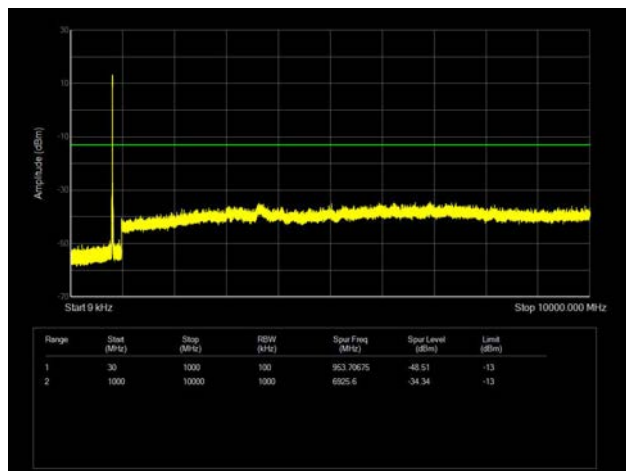

**64QAM**

**LTE Band 5 \_ 3MHz BW \_ Middle Channel**

**QPSK**

**16QAM**

**64QAM**

**LTE Band 5 \_ 3MHz BW \_ High Channel**

**QPSK**

**16QAM**

**64QAM**

**LTE Band 5 \_ 5MHz BW \_ Low Channel**

**QPSK**

**16QAM**

**64QAM**

**LTE Band 5 \_ 5MHz BW \_ Middle Channel**

**QPSK**

**16QAM**

**64QAM**

**LTE Band 5 \_ 5MHz BW \_ High Channel**

**QPSK**

**16QAM**

**64QAM**

**LTE Band 5 \_ 10MHz BW \_ Low Channel**

**QPSK**

**16QAM**