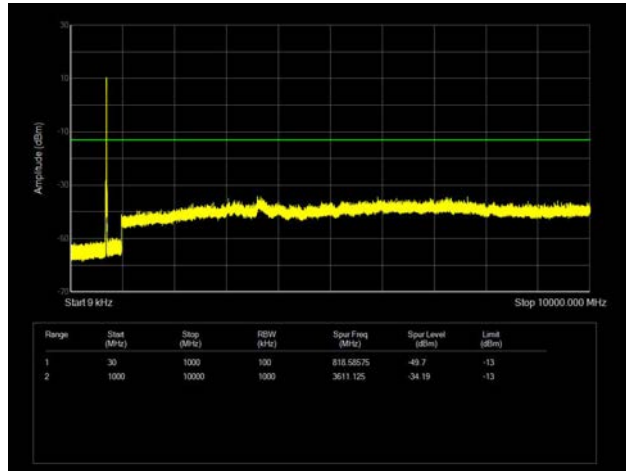

### 16QAM

**64QAM**

**LTE Band 12 \_ 10MHz BW \_ Low Channel**

**QPSK**

**16QAM**

**64QAM**

**LTE Band 12 \_ 10MHz BW \_ Middle Channel**

**QPSK**

**16QAM**

**64QAM**

**LTE Band 12 \_ 10MHz BW \_ High Channel**

**QPSK**

**16QAM**

**64QAM**

**LTE Band 13 \_ 5MHz BW \_ Low Channel**

**QPSK**

**16QAM**

**64QAM**

**LTE Band 13 \_ 5MHz BW \_ Middle Channel**

**QPSK**

**16QAM**

**64QAM**

**LTE Band 13 \_ 5MHz BW \_ High Channel**

**QPSK**