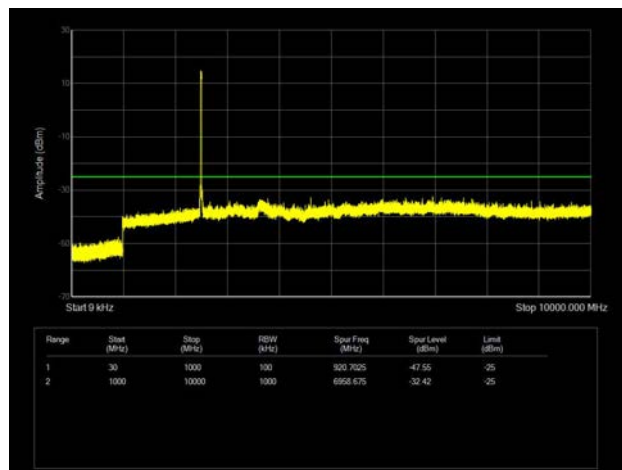

**64QAM**

**LTE Band 7 \_ 15MHz BW \_ Low Channel**

**QPSK**

**16QAM**

**64QAM**

**LTE Band 7 \_ 15MHz BW \_ Middle Channel**

**QPSK**

**16QAM**

**64QAM**

**LTE Band 7\_ 15MHz BW \_ High Channel**

**QPSK**

**16QAM**

**64QAM**

**LTE Band 7 \_ 20MHz BW \_ Low Channel**

**QPSK**

**16QAM**

**64QAM**

**LTE Band 7 \_ 20MHz BW \_ Middle Channel**

**QPSK**

**16QAM**

**64QAM**

**LTE Band 7 \_ 20MHz BW \_ High Channel**

**QPSK**

**16QAM**