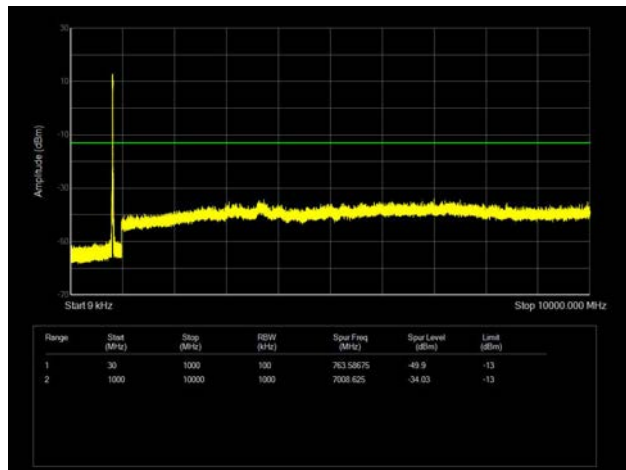

**16QAM**

**64QAM**

**LTE Band 26 \_ 10MHz BW \_ Low Channel**

**QPSK**

**16QAM**

**64QAM**

**LTE Band 26 \_ 10MHz BW \_ Middle Channel**

**QPSK**