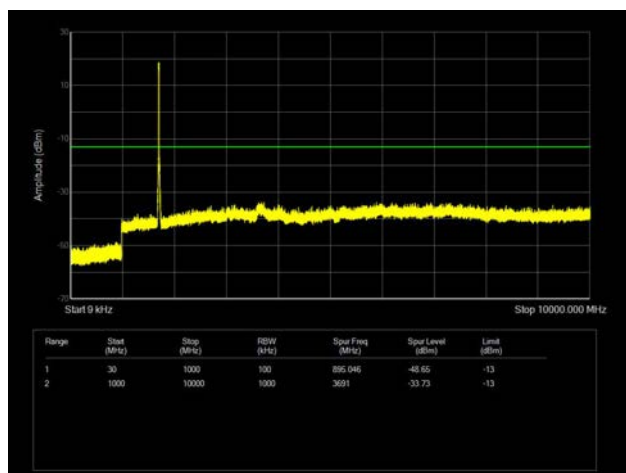

**64QAM**

**LTE Band 4 \_ 10MHz BW \_ Middle Channel**

**QPSK**

**16QAM**

**64QAM**

**LTE Band 4 \_ 10MHz BW \_ High Channel**

**QPSK**

**16QAM**

**64QAM**

**LTE Band 4 \_ 15MHz BW \_ Low Channel**

**QPSK**

**16QAM**

**64QAM**

**LTE Band 4 \_ 15MHz BW \_ Middle Channel**

**QPSK**

**16QAM**

**64QAM**

**LTE Band 4 \_ 15MHz BW \_ High Channel**

**QPSK**

**16QAM**

**64QAM**

**LTE Band 4 \_ 20MHz BW \_ Low Channel**

**QPSK**

**16QAM**

**64QAM**

**LTE Band 4 \_ 20MHz BW \_ Middle Channel**

**QPSK**

**16QAM**

**64QAM**

**LTE Band 4 \_ 20MHz BW \_ High Channel**

**QPSK**

**16QAM**