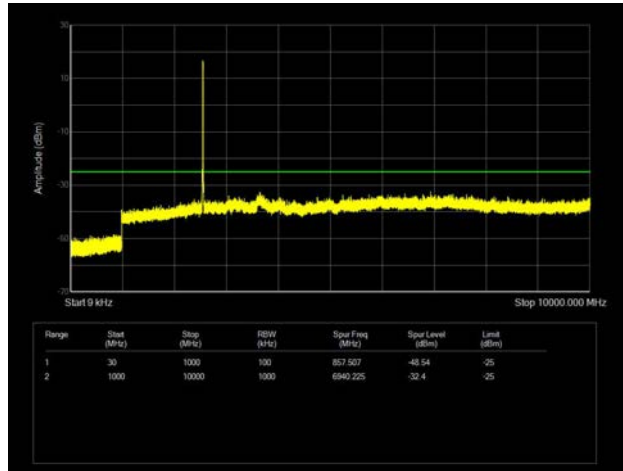

**64QAM**

**LTE Band 7\_ 5MHz BW\_ High Channel**

**QPSK**

**16QAM**

**64QAM**

**LTE Band 7 \_ 10MHz BW \_ Low Channel**

**QPSK**

**16QAM**

**64QAM**

**LTE Band 7\_ 10MHz BW \_ Middle Channel**

**QPSK**

**16QAM**

**64QAM**

**LTE Band 7 \_ 10MHz BW \_ High Channel**

**QPSK**

**16QAM**

**64QAM**

**LTE Band 7 \_ 15MHz BW \_ Low Channel**

**QPSK**

**16QAM**

**64QAM**

**LTE Band 7 \_ 15MHz BW \_ Middle Channel**

**QPSK**

**16QAM**