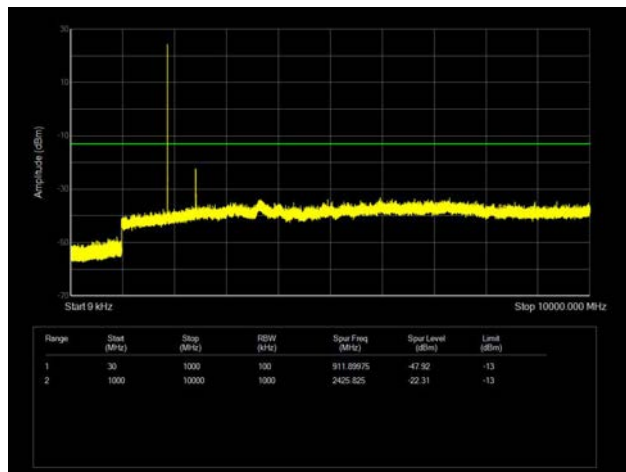

**16QAM**

**64QAM**

**LTE Band 25 \_ 1.4MHz BW \_ Low Channel**

**QPSK**

**16QAM**

**64QAM**

**LTE Band 25 \_ 1.4MHz BW \_ Middle Channel**

**QPSK**

**16QAM**

**64QAM**

**LTE Band 25 \_ 1.4MHz BW \_ High Channel**

**QPSK**

**16QAM**

**64QAM**

**LTE Band 25 \_ 3MHz BW \_ Low Channel**

**QPSK**