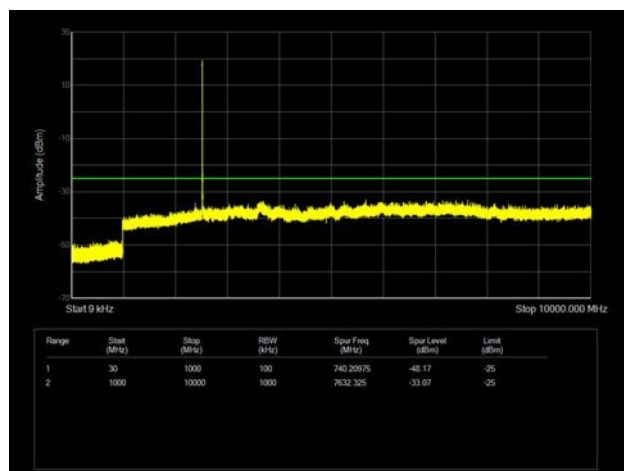

**64QAM**

**LTE Band 5 \_ 10MHz BW \_ Middle Channel**

**QPSK**

**16QAM**

**64QAM**

**LTE Band 5 \_ 10MHz BW \_ High Channel**

**QPSK**

**16QAM**

**64QAM**

**LTE Band 7 \_ 5MHz BW \_ Low Channel**

**QPSK**

**16QAM**

**64QAM**

**LTE Band 7 \_ 5MHz BW \_ Middle Channel**

**QPSK**

**16QAM**

**64QAM**

**LTE Band 7\_ 5MHz BW\_ High Channel**

**QPSK**

**16QAM**

**64QAM**

**LTE Band 7 \_ 10MHz BW \_ Low Channel**

**QPSK**

**16QAM**