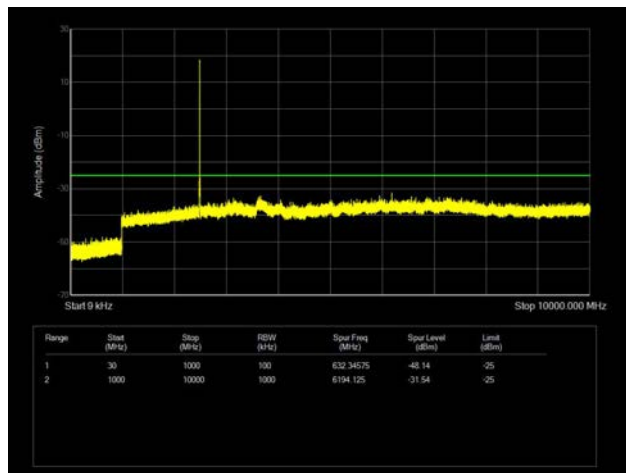

**64QAM**

**LTE Band 5 \_ 5MHz BW \_ High Channel**

**QPSK**

**16QAM**

**64QAM**

**LTE Band 5 \_ 10MHz BW \_ Low Channel**

**QPSK**

**16QAM**

**64QAM**

**LTE Band 5 \_ 10MHz BW \_ Middle Channel**

**QPSK**

**16QAM**

**64QAM**

**LTE Band 5 \_ 10MHz BW \_ High Channel**

**QPSK**

**16QAM**

**64QAM**

**LTE Band 7 \_ 5MHz BW \_ Low Channel**

**QPSK**

**16QAM**

**64QAM**

**LTE Band 7 \_ 5MHz BW \_ Middle Channel**

**QPSK**

**16QAM**