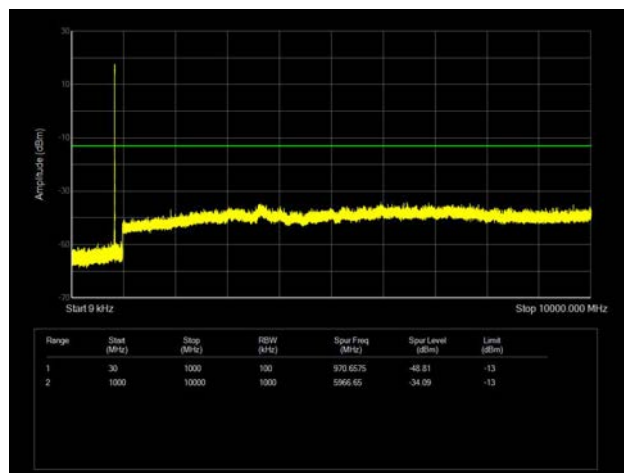

**64QAM**

**LTE Band 5 \_ 1.4MHz BW \_ Low Channel**

**QPSK**

**16QAM**

**64QAM**

**LTE Band 5 \_ 1.4MHz BW \_ Middle Channel**

**QPSK**

**16QAM**

**64QAM**

**LTE Band 5 \_ 1.4MHz BW \_ High Channel**

**QPSK**

**16QAM**

**64QAM**

**LTE Band 5 \_ 3MHz BW \_ Low Channel**

**QPSK**

**16QAM**

**64QAM**

**LTE Band 5 \_ 3MHz BW \_ Middle Channel**

**QPSK**

**16QAM**

**64QAM**

**LTE Band 5 \_ 3MHz BW \_ High Channel**

**QPSK**

**16QAM**