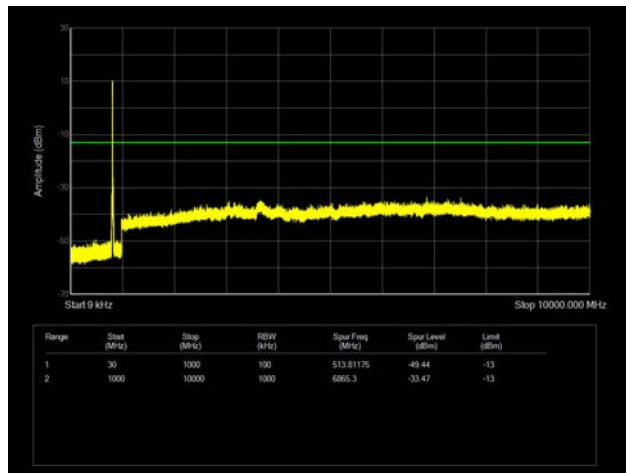

**64QAM**

**LTE Band 5 \_ 5MHz BW \_ Low Channel**

**QPSK**

**16QAM**

**64QAM**

**LTE Band 5 \_ 5MHz BW \_ Middle Channel**

**QPSK**

**16QAM**

**64QAM**

**LTE Band 5 \_ 5MHz BW \_ High Channel**

**QPSK**

**16QAM**

**64QAM**

**LTE Band 5 \_ 10MHz BW \_ Low Channel**

**QPSK**

**16QAM**

**64QAM**

**LTE Band 5 \_ 10MHz BW \_ Middle Channel**

**QPSK**

**16QAM**

**64QAM**

**LTE Band 5 \_ 10MHz BW \_ High Channel**

**QPSK**

**16QAM**