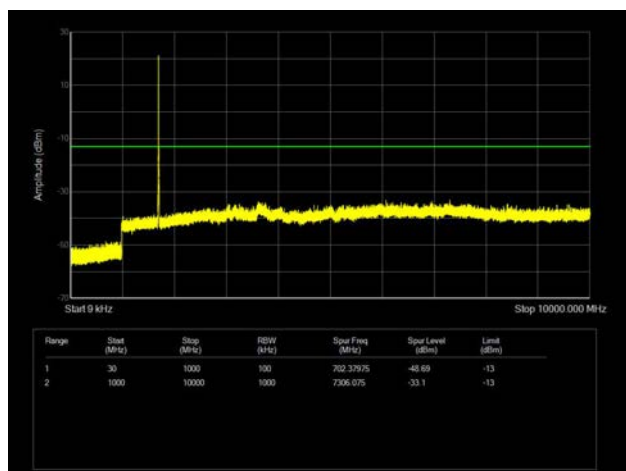

**64QAM**

**LTE Band 4 \_ 3MHz BW \_ Middle Channel**

**QPSK**

**16QAM**

**64QAM**

**LTE Band 4 \_ 3MHz BW \_ High Channel**

**QPSK**

**16QAM**

**64QAM**

**LTE Band 4 \_ 5MHz BW \_ Low Channel**

**QPSK**

**16QAM**

**64QAM**

**LTE Band 4 \_ 5MHz BW \_ Middle Channel**

**QPSK**

**16QAM**

**64QAM**

**LTE Band 4 \_ 5MHz BW \_ High Channel**

**QPSK**

**16QAM**

**64QAM**

**LTE Band 4 \_ 10MHz BW \_ Low Channel**

**QPSK**

**16QAM**

**64QAM**

**LTE Band 4 \_ 10MHz BW \_ Middle Channel**

**QPSK**

**16QAM**

**64QAM**

**LTE Band 4 \_ 10MHz BW \_ High Channel**

**QPSK**

**16QAM**