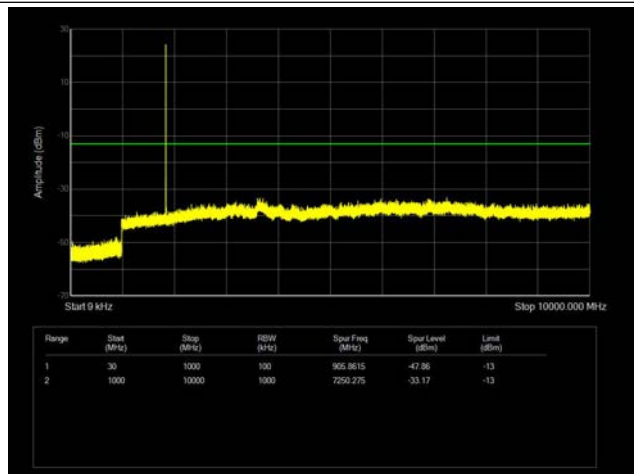

**16QAM**

**64QAM**

**LTE Band 25 \_ 1.4MHz BW \_ Low Channel**

**QPSK**

**16QAM**

**64QAM**

**LTE Band 25 \_ 1.4MHz BW \_ Middle Channel**

**QPSK**

**16QAM**

**64QAM**

**LTE Band 25 \_ 1.4MHz BW \_ High Channel**

**QPSK**

**16QAM**

**64QAM**

**LTE Band 25 \_ 3MHz BW \_ Low Channel**

**QPSK**