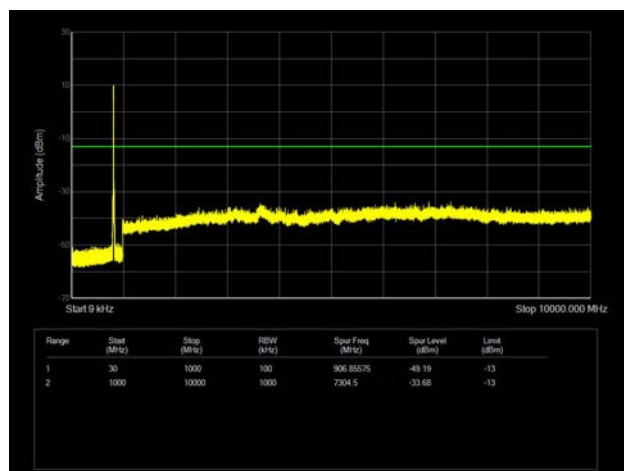

**64QAM**

**LTE Band 5 \_ 5MHz BW \_ Low Channel**

**QPSK**

**16QAM**

**64QAM**

**LTE Band 5 \_ 5MHz BW \_ Middle Channel**

**QPSK**

**16QAM**

**64QAM**

**LTE Band 5 \_ 5MHz BW \_ High Channel**

**QPSK**

**16QAM**

**64QAM**

**LTE Band 5 \_ 10MHz BW \_ Low Channel**

**QPSK**

**16QAM**

**64QAM**

**LTE Band 5 \_ 10MHz BW \_ Middle Channel**

**QPSK**

**16QAM**

**64QAM**

**LTE Band 5 \_ 10MHz BW \_ High Channel**

**QPSK**

**16QAM**