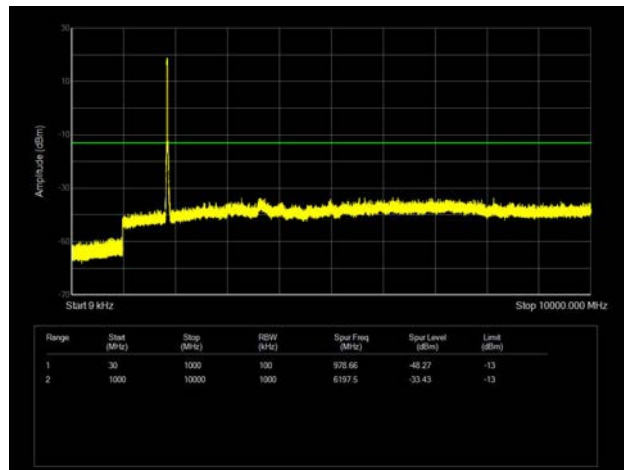

### 16QAM

**64QAM**

**LTE Band 25 \_ 15MHz BW \_ Middle Channel**

**QPSK**

**16QAM**

**64QAM**

**LTE Band 25 \_ 15MHz BW \_ High Channel**

**QPSK**

**16QAM**

**64QAM**

**LTE Band 25 \_ 20MHz BW \_ Low Channel**

**QPSK**

**16QAM**

**64QAM**

**LTE Band 25 \_ 20MHz BW \_ Middle Channel**

**QPSK**

**16QAM**

**64QAM**

**LTE Band 25 \_ 20MHz BW \_ High Channel**

**QPSK**

**16QAM**

**64QAM**

**LTE Band 26 \_ 1.4MHz BW \_ Low Channel**

**QPSK**