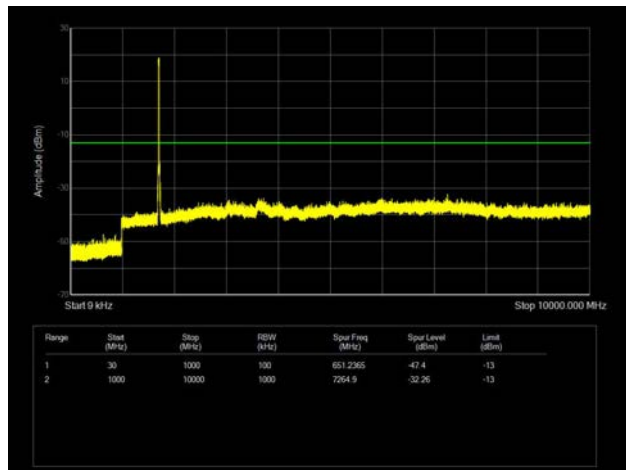

**64QAM**

**LTE Band 4 \_ 5MHz BW \_ High Channel**

**QPSK**

**16QAM**

**64QAM**

**LTE Band 4 \_ 10MHz BW \_ Low Channel**

**QPSK**

**16QAM**

**64QAM**

**LTE Band 4 \_ 10MHz BW \_ Middle Channel**

**QPSK**

**16QAM**

**64QAM**

**LTE Band 4 \_ 10MHz BW \_ High Channel**

**QPSK**

**16QAM**

**64QAM**

**LTE Band 4 \_ 15MHz BW \_ Low Channel**

**QPSK**

**16QAM**

**64QAM**

**LTE Band 4 \_ 15MHz BW \_ Middle Channel**

**QPSK**

**16QAM**

**64QAM**

**LTE Band 4 \_ 15MHz BW \_ High Channel**

**QPSK**

**16QAM**

**64QAM**

**LTE Band 4 \_ 20MHz BW \_ Low Channel**

**QPSK**

**16QAM**