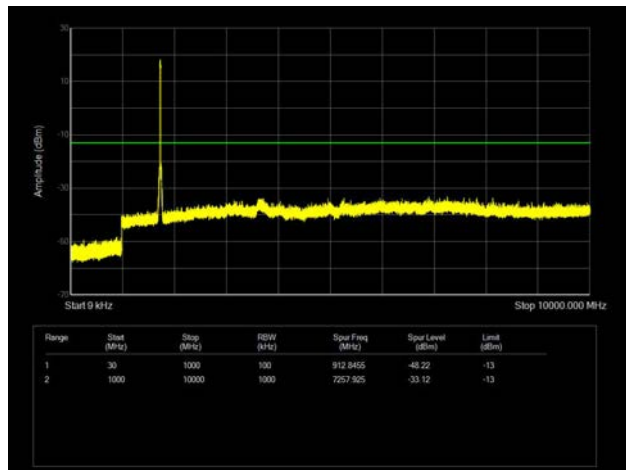

**64QAM**

**LTE Band 4 \_ 15MHz BW \_ High Channel**

**QPSK**

**16QAM**

**64QAM**

**LTE Band 4 \_ 20MHz BW \_ Low Channel**

**QPSK**

**16QAM**

**64QAM**

**LTE Band 4 \_ 20MHz BW \_ Middle Channel**

**QPSK**

**16QAM**

**64QAM**

**LTE Band 4 \_ 20MHz BW \_ High Channel**

**QPSK**

**16QAM**

**64QAM**

**LTE Band 5 \_ 1.4MHz BW \_ Low Channel**

**QPSK**

**16QAM**

**64QAM**

**LTE Band 5 \_ 1.4MHz BW \_ Middle Channel**

**QPSK**

**16QAM**

**64QAM**

**LTE Band 5 \_ 1.4MHz BW \_ High Channel**

**QPSK**

**16QAM**

**64QAM**

**LTE Band 5 \_ 3MHz BW \_ Low Channel**

**QPSK**

**16QAM**