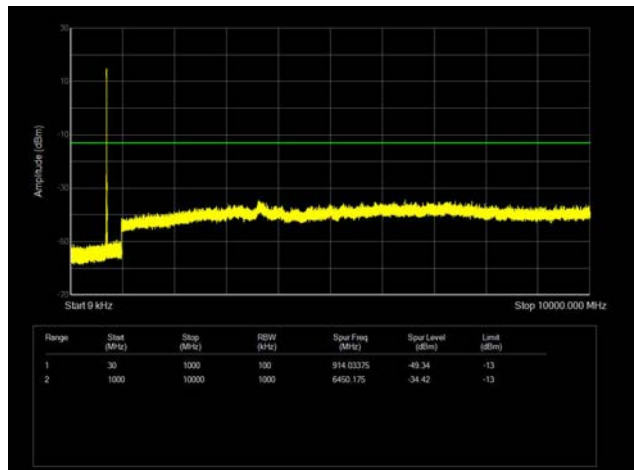

**64QAM**

**LTE Band 12 \_ 1.4MHz BW \_ High Channel**

**QPSK**

**16QAM**

**64QAM**

**LTE Band 12 \_ 3MHz BW \_ Low Channel**

**QPSK**

**16QAM**

**64QAM**

**LTE Band 12 \_ 3MHz BW \_ Middle Channel**

**QPSK**

**16QAM**

**64QAM**

**LTE Band 12 \_ 3MHz BW \_ High Channel**

**QPSK**

**16QAM**

**64QAM**

**LTE Band 12 \_ 5MHz BW \_ Low Channel**

**QPSK**

**16QAM**

**64QAM**

**LTE Band 12 \_ 5MHz BW \_ Middle Channel**

**QPSK**

**16QAM**