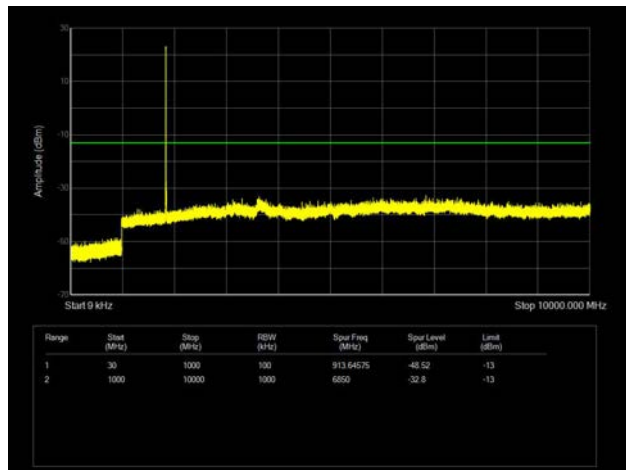

**16QAM**

**64QAM**

**LTE Band 25 \_ 1.4MHz BW \_ Low Channel**

**QPSK**

**16QAM**

**64QAM**

**LTE Band 25 \_ 1.4MHz BW \_ Middle Channel**

**QPSK**

**16QAM**

**64QAM**

**LTE Band 25 \_ 1.4MHz BW \_ High Channel**

**QPSK**

**16QAM**

**64QAM**

**LTE Band 25 \_ 3MHz BW \_ Low Channel**

**QPSK**

**16QAM**

**64QAM**

**LTE Band 25 \_ 3MHz BW \_ Middle Channel**

**QPSK**

**16QAM**

**64QAM**

**LTE Band 25 \_ 3MHz BW \_ High Channel**

**QPSK**