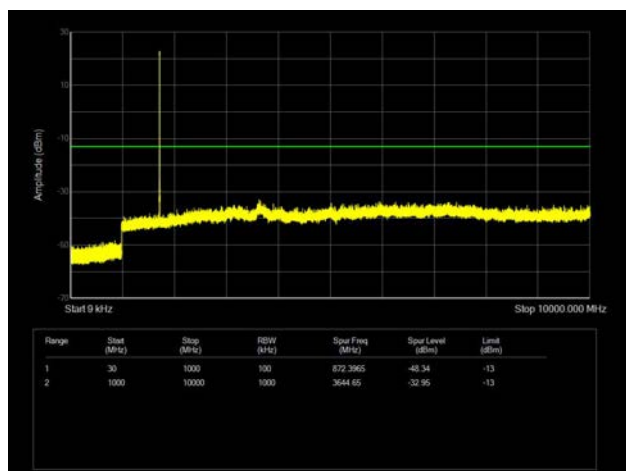

**64QAM**

**LTE Band 4 \_ 3MHz BW \_ Middle Channel**

**QPSK**

**16QAM**

**64QAM**

**LTE Band 4 \_ 3MHz BW \_ High Channel**

**QPSK**

**16QAM**

**64QAM**

**LTE Band 4 \_ 5MHz BW \_ Low Channel**

**QPSK**

**16QAM**

**64QAM**

**LTE Band 4 \_ 5MHz BW \_ Middle Channel**

**QPSK**

**16QAM**

**64QAM**

**LTE Band 4 \_ 5MHz BW \_ High Channel**

**QPSK**

**16QAM**

**64QAM**

**LTE Band 4 \_ 10MHz BW \_ Low Channel**

**QPSK**

**16QAM**