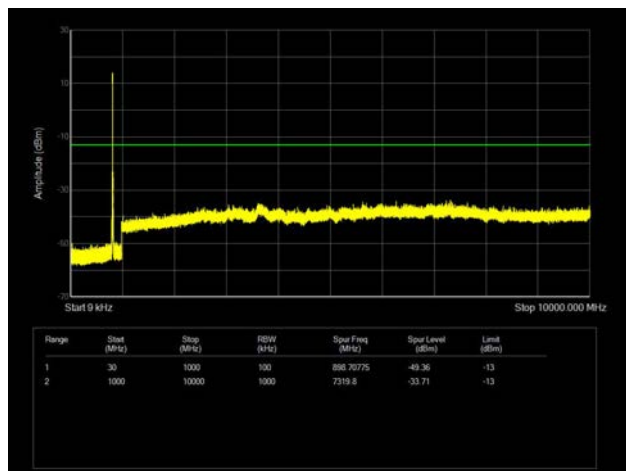

**16QAM**

**64QAM**

**LTE Band 26 \_ 5MHz BW \_ Middle Channel**

**QPSK**

**16QAM**

**64QAM**

**LTE Band 26 \_ 5MHz BW \_ High Channel**

**QPSK**

**16QAM**

**64QAM**

**LTE Band 26 \_ 10MHz BW \_ Low Channel**

**QPSK**

**16QAM**

**64QAM**

**LTE Band 26 \_ 10MHz BW \_ Middle Channel**

**QPSK**