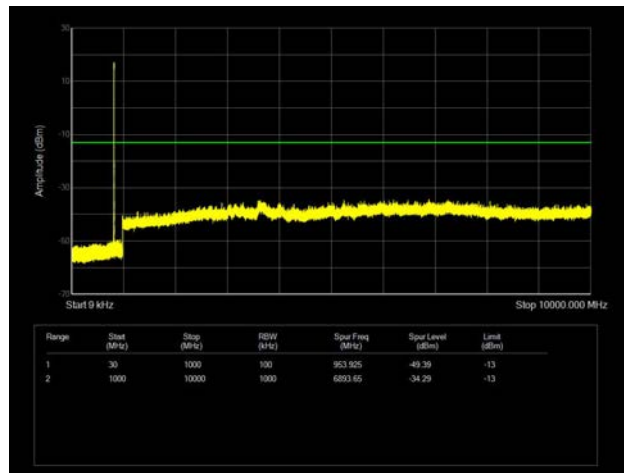

**64QAM**

**LTE Band 4 \_ 20MHz BW \_ Middle Channel**

**QPSK**

**16QAM**

**64QAM**

**LTE Band 4 \_ 20MHz BW \_ High Channel**

**QPSK**

**16QAM**

**64QAM**

**LTE Band 5 \_ 1.4MHz BW \_ Low Channel**

**QPSK**

**16QAM**

**64QAM**

**LTE Band 5 \_ 1.4MHz BW \_ Middle Channel**

**QPSK**

**16QAM**

**64QAM**

**LTE Band 5 \_ 1.4MHz BW \_ High Channel**

**QPSK**

**16QAM**

**64QAM**

**LTE Band 5 \_ 3MHz BW \_ Low Channel**

**QPSK**

**16QAM**

**64QAM**

**LTE Band 5 \_ 3MHz BW \_ Middle Channel**

**QPSK**

**16QAM**

**64QAM**

**LTE Band 5 \_ 3MHz BW \_ High Channel**

**QPSK**

**16QAM**