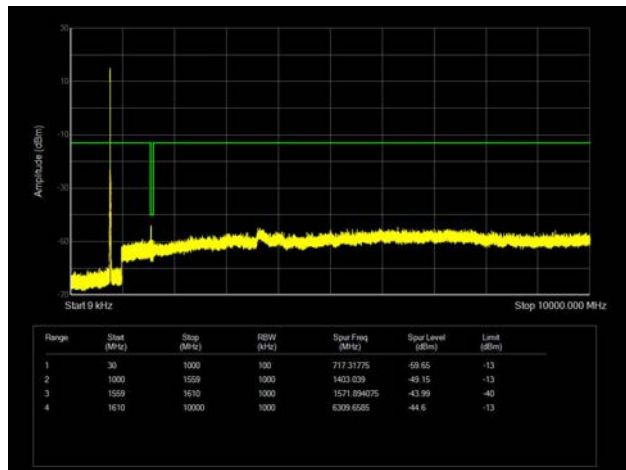

**16QAM**

**64QAM**

**LTE Band 12 \_ 10MHz BW \_ High Channel**

**QPSK**

**16QAM**

**64QAM**

**LTE Band 13 \_ 5MHz BW \_ Low Channel**

**QPSK**

**16QAM**

**64QAM**

**LTE Band 13 \_ 5MHz BW \_ Middle Channel**

**QPSK**

**16QAM**

**64QAM**

**LTE Band 13 \_ 5MHz BW \_ High Channel**

**QPSK**

**16QAM**

**64QAM**

**LTE Band 13 \_ 10MHz BW \_ Middle Channel**

**QPSK**

**16QAM**

**64QAM**

**LTE Band 14 \_ 5MHz BW \_ Low Channel**

**QPSK**