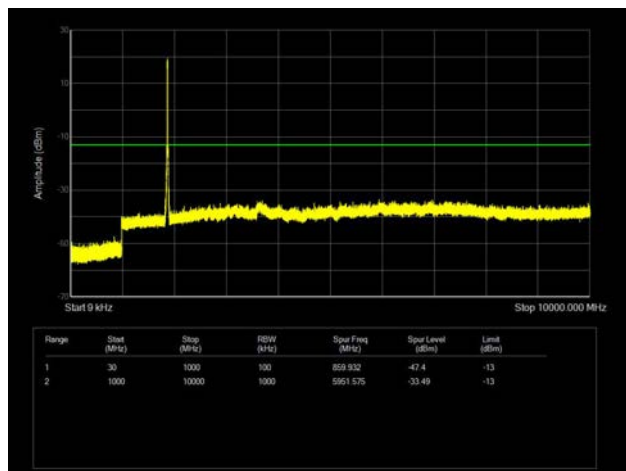

### 16QAM

**64QAM**

**LTE Band 25 \_ 15MHz BW \_ Middle Channel**

**QPSK**

**16QAM**

**64QAM**

**LTE Band 25 \_ 15MHz BW \_ High Channel**

**QPSK**

**16QAM**

**64QAM**

**LTE Band 25 \_ 20MHz BW \_ Low Channel**

**QPSK**

**16QAM**

**64QAM**

**LTE Band 25 \_ 20MHz BW \_ Middle Channel**

**QPSK**