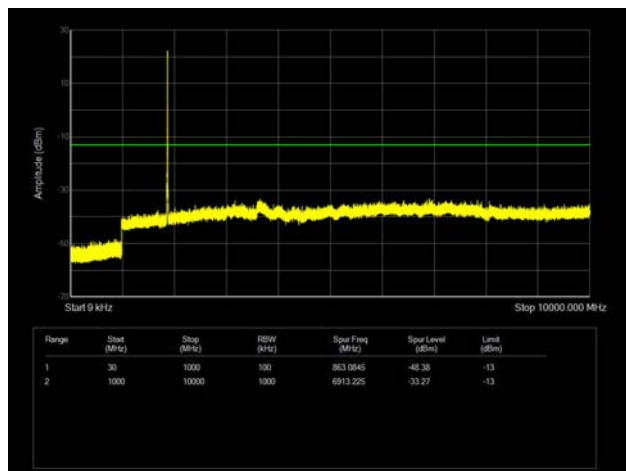

**16QAM**

**64QAM**

**LTE Band 25 \_ 5MHz BW \_ Low Channel**

**QPSK**

**16QAM**

**64QAM**

**LTE Band 25 \_ 5MHz BW \_ Middle Channel**

**QPSK**

**16QAM**

**64QAM**

**LTE Band 25 \_ 5MHz BW \_ High Channel**

**QPSK**

**16QAM**

**64QAM**

**LTE Band 25 \_ 10MHz BW \_ Low Channel**

**QPSK**