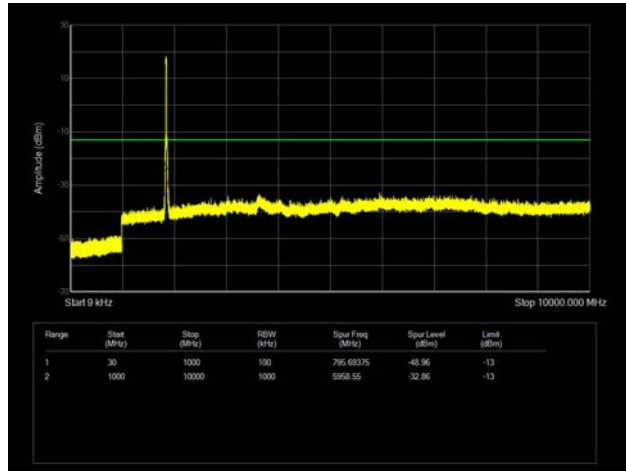

### 16QAM

**64QAM**

**LTE Band 25 \_ 15MHz BW \_ Middle Channel**

**QPSK**

**16QAM**

**64QAM**

**LTE Band 25 \_ 15MHz BW \_ High Channel**

**QPSK**

**16QAM**

**64QAM**

**LTE Band 25 \_ 20MHz BW \_ Low Channel**

**QPSK**

**16QAM**

**64QAM**

**LTE Band 25 \_ 20MHz BW \_ Middle Channel**

**QPSK**

**16QAM**

**64QAM**

**LTE Band 25 \_ 20MHz BW \_ High Channel**

**QPSK**

**16QAM**

**64QAM**

**LTE Band 26 \_ 1.4MHz BW \_ Low Channel**

**QPSK**