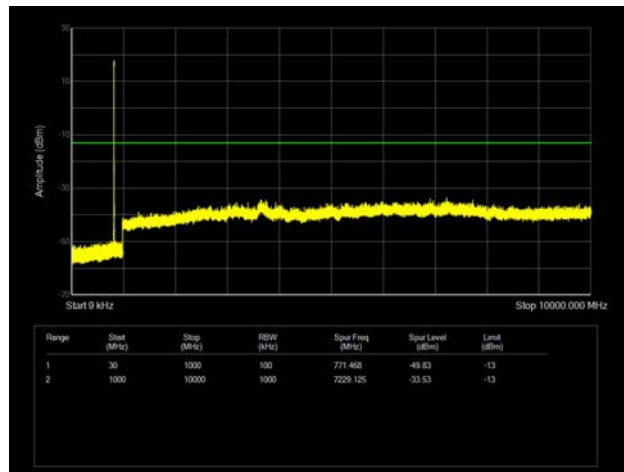

**64QAM**

**LTE Band 4 \_ 20MHz BW \_ Middle Channel**

**QPSK**

**16QAM**

**64QAM**

**LTE Band 4 \_ 20MHz BW \_ High Channel**

**QPSK**

**16QAM**

**64QAM**

**LTE Band 5 \_ 1.4MHz BW \_ Low Channel**

**QPSK**

**16QAM**

**64QAM**

**LTE Band 5 \_ 1.4MHz BW \_ Middle Channel**

**QPSK**

**16QAM**

**64QAM**

**LTE Band 5 \_ 1.4MHz BW \_ High Channel**

**QPSK**

**16QAM**

**64QAM**

**LTE Band 5 \_ 3MHz BW \_ Low Channel**

**QPSK**

**16QAM**

**64QAM**

**LTE Band 5 \_ 3MHz BW \_ Middle Channel**

**QPSK**

**16QAM**

**64QAM**

**LTE Band 5 \_ 3MHz BW \_ High Channel**

**QPSK**

**16QAM**