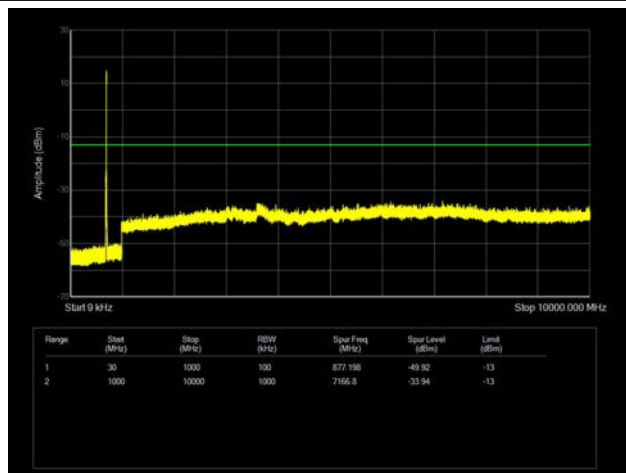

### LTE Band 14 \_ 10MHz BW \_ Middle Channel

### 16QAM

**64QAM**

**LTE Band 17 \_ 5MHz BW \_ Low Channel**

**QPSK**

**16QAM**

**64QAM**

**LTE Band 17 \_ 5MHz BW \_ Middle Channel**

**QPSK**

**16QAM**

**64QAM**

**LTE Band 17 \_ 5MHz BW \_ High Channel**

**QPSK**

**16QAM**

**64QAM**

**LTE Band 17 \_ 10MHz BW \_ Low Channel**

**QPSK**