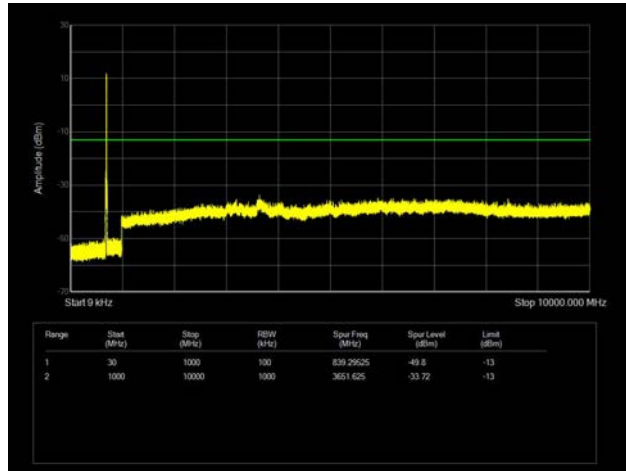

**16QAM**

**64QAM**

**LTE Band 17 \_ 5MHz BW \_ High Channel**

**QPSK**

**16QAM**

**64QAM**

**LTE Band 17 \_ 10MHz BW \_ Low Channel**

**QPSK**

**16QAM**

**64QAM**

**LTE Band 17 \_ 10MHz BW \_ Middle Channel**

**QPSK**

**16QAM**

**64QAM**

**LTE Band 17 \_ 10MHz BW \_ High Channel**

**QPSK**

**16QAM**

**64QAM**

**LTE Band 25 \_ 1.4MHz BW \_ Low Channel**

**QPSK**

**16QAM**

**64QAM**

**LTE Band 25 \_ 1.4MHz BW \_ Middle Channel**

**QPSK**