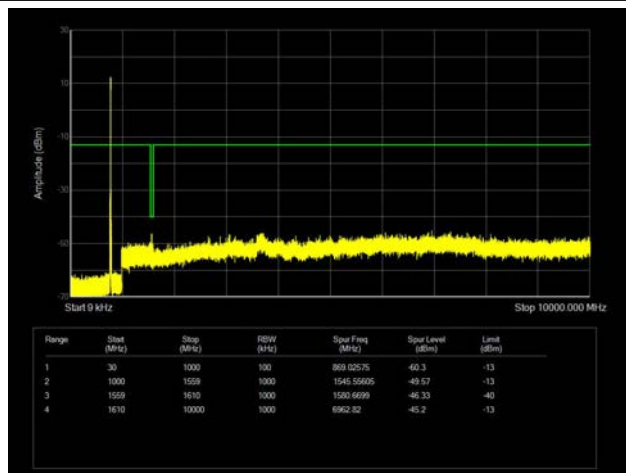

**16QAM**

**64QAM**

**LTE Band 13 \_ 5MHz BW \_ Middle Channel**

**QPSK**

**16QAM**

**64QAM**

**LTE Band 13 \_ 5MHz BW \_ High Channel**

**QPSK**

**16QAM**

**64QAM**

**LTE Band 13 \_ 10MHz BW \_ Middle Channel**

**QPSK**

**16QAM**

**64QAM**

**LTE Band 14 \_ 5MHz BW \_ Low Channel**

**QPSK**

**16QAM**

**64QAM**

**LTE Band 14\_ 5MHz BW \_ Middle Channel**

**QPSK**

**16QAM**

**64QAM**

**LTE Band 14 \_ 5MHz BW \_ High Channel**

**QPSK**