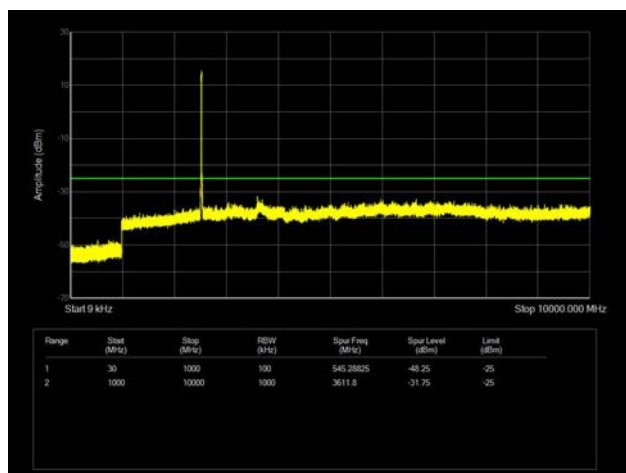

**64QAM**

**LTE Band 7\_ 10MHz BW \_ Middle Channel**

**QPSK**

**16QAM**

**64QAM**

**LTE Band 7 \_ 10MHz BW \_ High Channel**

**QPSK**

**16QAM**

**64QAM**

**LTE Band 7 \_ 15MHz BW \_ Low Channel**

**QPSK**

**16QAM**

**64QAM**

**LTE Band 7 \_ 15MHz BW \_ Middle Channel**

**QPSK**

**16QAM**

**64QAM**

**LTE Band 7\_ 15MHz BW \_ High Channel**

**QPSK**

**16QAM**

**64QAM**

**LTE Band 7 \_ 20MHz BW \_ Low Channel**

**QPSK**

**16QAM**