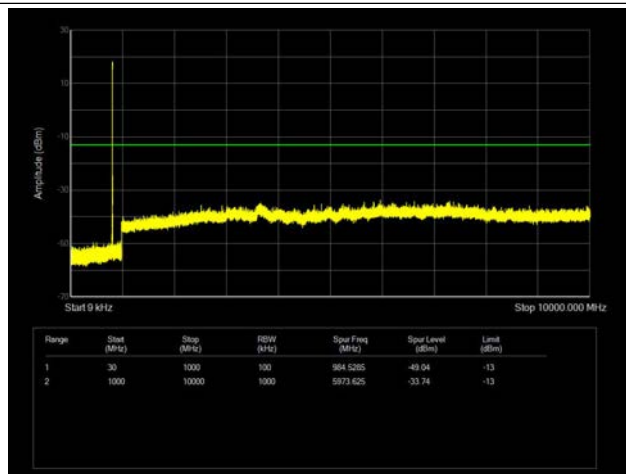

**64QAM**

**LTE Band 4 \_ 15MHz BW \_ High Channel**

**QPSK**

**16QAM**

**64QAM**

**LTE Band 4 \_ 20MHz BW \_ Low Channel**

**QPSK**

**16QAM**

**64QAM**

**LTE Band 4 \_ 20MHz BW \_ Middle Channel**

**QPSK**

**16QAM**

**64QAM**

**LTE Band 4 \_ 20MHz BW \_ High Channel**

**QPSK**

**16QAM**

**64QAM**

**LTE Band 5 \_ 1.4MHz BW \_ Low Channel**

**QPSK**

**16QAM**

**64QAM**

**LTE Band 5 \_ 1.4MHz BW \_ Middle Channel**

**QPSK**

**16QAM**

**64QAM**

**LTE Band 5 \_ 1.4MHz BW \_ High Channel**

**QPSK**

**16QAM**

**64QAM**

**LTE Band 5 \_ 3MHz BW \_ Low Channel**

**QPSK**

**16QAM**