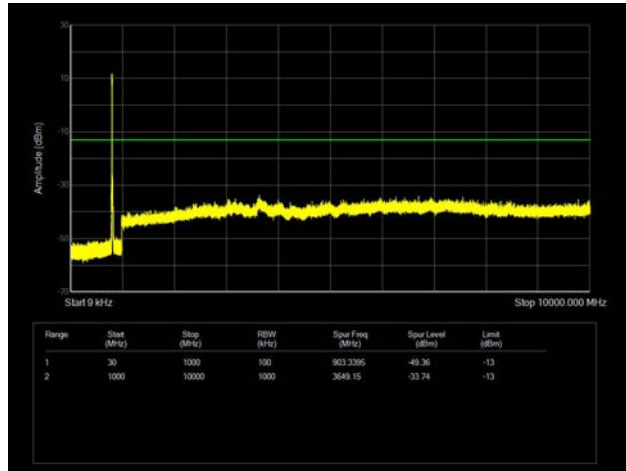

**16QAM**

**64QAM**

**LTE Band 26 \_ 10MHz BW \_ Low Channel**

**QPSK**

**16QAM**

**64QAM**

**LTE Band 26 \_ 10MHz BW \_ Middle Channel**

**QPSK**