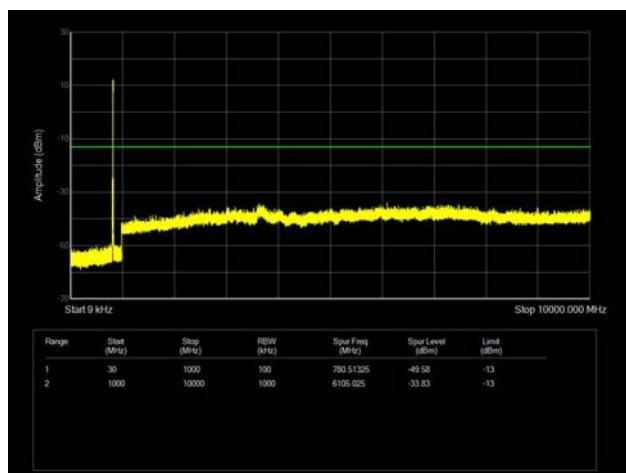

**64QAM**

**LTE Band 5 \_ 3MHz BW \_ Middle Channel**

**QPSK**

**16QAM**

**64QAM**

**LTE Band 5 \_ 3MHz BW \_ High Channel**

**QPSK**

**16QAM**

**64QAM**

**LTE Band 5 \_ 5MHz BW \_ Low Channel**

**QPSK**

**16QAM**

**64QAM**

**LTE Band 5 \_ 5MHz BW \_ Middle Channel**

**QPSK**

**16QAM**

**64QAM**

**LTE Band 5 \_ 5MHz BW \_ High Channel**

**QPSK**

**16QAM**

**64QAM**

**LTE Band 5 \_ 10MHz BW \_ Low Channel**

**QPSK**

**16QAM**