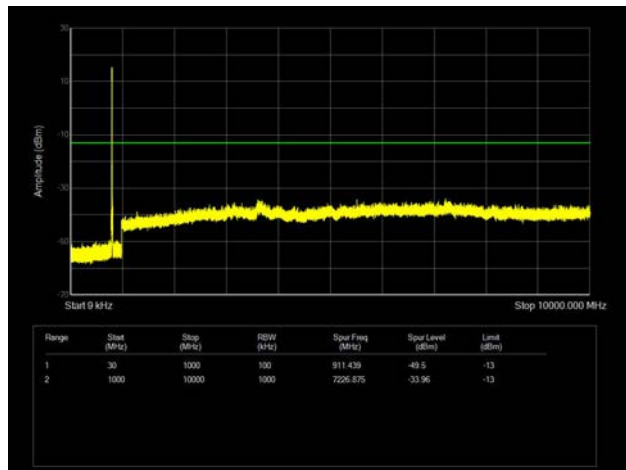

**16QAM**

**64QAM**

**LTE Band 26 \_ 3MHz BW \_ High Channel**

**QPSK**

**16QAM**

**64QAM**

**LTE Band 26 \_ 5MHz BW \_ Low Channel**

**QPSK**

**16QAM**

**64QAM**

**LTE Band 26 \_ 5MHz BW \_ Middle Channel**

**QPSK**

**16QAM**

**64QAM**

**LTE Band 26 \_ 5MHz BW \_ High Channel**

**QPSK**