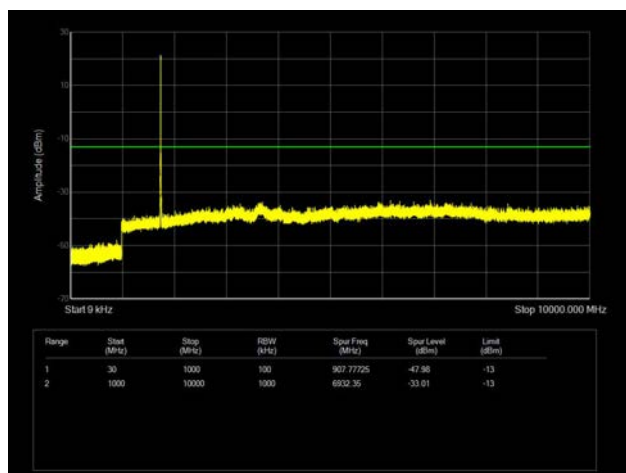

**64QAM**

**LTE Band 4 \_ 5MHz BW \_ Low Channel**

**QPSK**

**16QAM**

**64QAM**

**LTE Band 4 \_ 5MHz BW \_ Middle Channel**

**QPSK**

**16QAM**

**64QAM**

**LTE Band 4 \_ 5MHz BW \_ High Channel**

**QPSK**

**16QAM**

**64QAM**

**LTE Band 4 \_ 10MHz BW \_ Low Channel**

**QPSK**

**16QAM**

**64QAM**

**LTE Band 4 \_ 10MHz BW \_ Middle Channel**

**QPSK**

**16QAM**

**64QAM**

**LTE Band 4 \_ 10MHz BW \_ High Channel**

**QPSK**

**16QAM**