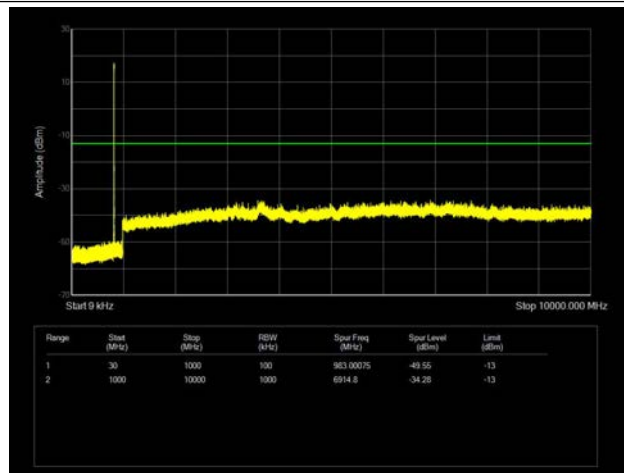

**64QAM**

**LTE Band 4 \_ 20MHz BW \_ Middle Channel**

**QPSK**

**16QAM**

**64QAM**

**LTE Band 4 \_ 20MHz BW \_ High Channel**

**QPSK**

**16QAM**

**64QAM**

**LTE Band 5 \_ 1.4MHz BW \_ Low Channel**

**QPSK**

**16QAM**

**64QAM**

**LTE Band 5 \_ 1.4MHz BW \_ Middle Channel**

**QPSK**

**16QAM**

**64QAM**

**LTE Band 5 \_ 1.4MHz BW \_ High Channel**

**QPSK**

**16QAM**

**64QAM**

**LTE Band 5 \_ 3MHz BW \_ Low Channel**

**QPSK**

**16QAM**

**64QAM**

**LTE Band 5 \_ 3MHz BW \_ Middle Channel**

**QPSK**

**16QAM**

**64QAM**

**LTE Band 5 \_ 3MHz BW \_ High Channel**

**QPSK**

**16QAM**