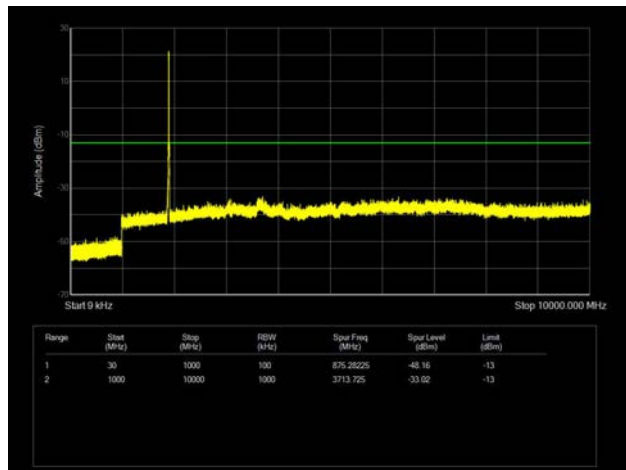

**16QAM**

**64QAM**

**LTE Band 25 \_ 5MHz BW \_ High Channel**

**QPSK**

**16QAM**

**64QAM**

**LTE Band 25 \_ 10MHz BW \_ Low Channel**

**QPSK**

**16QAM**

**64QAM**

**LTE Band 25 \_ 10MHz BW \_ Middle Channel**

**QPSK**

**16QAM**

**64QAM**

**LTE Band 25 \_ 10MHz BW \_ High Channel**

**QPSK**