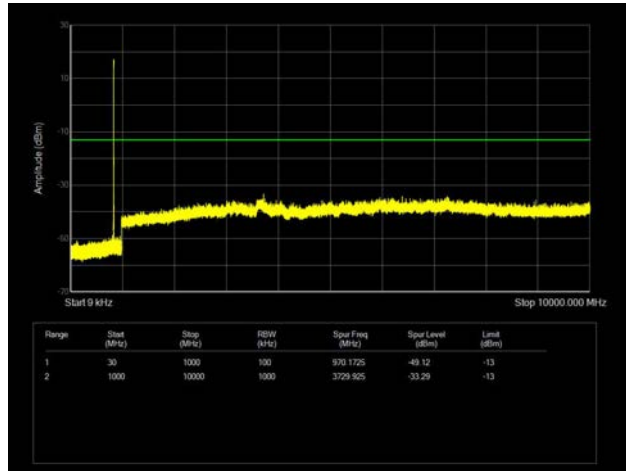

**64QAM**

**LTE Band 5 \_ 1.4MHz BW \_ Low Channel**

**QPSK**

**16QAM**

**64QAM**

**LTE Band 5 \_ 1.4MHz BW \_ Middle Channel**

**QPSK**

**16QAM**

**64QAM**

**LTE Band 5 \_ 1.4MHz BW \_ High Channel**

**QPSK**

**16QAM**

**64QAM**

**LTE Band 5 \_ 3MHz BW \_ Low Channel**

**QPSK**

**16QAM**

**64QAM**

**LTE Band 5 \_ 3MHz BW \_ Middle Channel**

**QPSK**

**16QAM**

**64QAM**

**LTE Band 5 \_ 3MHz BW \_ High Channel**

**QPSK**

**16QAM**

**64QAM**

**LTE Band 5 \_ 5MHz BW \_ Low Channel**

**QPSK**

**16QAM**

**64QAM**

**LTE Band 5 \_ 5MHz BW \_ Middle Channel**

**QPSK**

**16QAM**