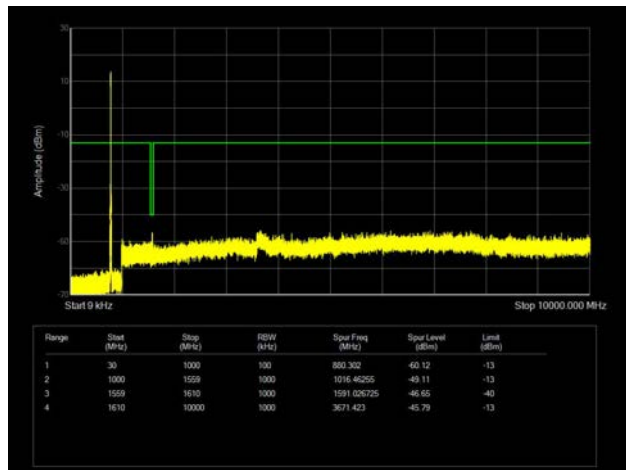

**16QAM**

**64QAM**

**LTE Band 13 \_ 10MHz BW \_ Middle Channel**

**QPSK**

**16QAM**

**64QAM**

**LTE Band 14 \_ 5MHz BW \_ Low Channel**

**QPSK**

**16QAM**

**64QAM**

**LTE Band 14\_ 5MHz BW \_ Middle Channel**

**QPSK**

**16QAM**

**64QAM**

**LTE Band 14 \_ 5MHz BW \_ High Channel**

**QPSK**