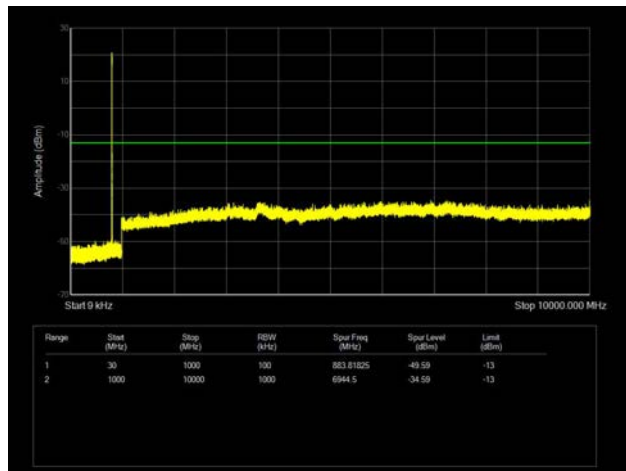

**16QAM**

**64QAM**

**LTE Band 25 \_ 20MHz BW \_ High Channel**

**QPSK**

**16QAM**

**64QAM**

**LTE Band 26 \_ 1.4MHz BW \_ Low Channel**

**QPSK**

**16QAM**

**64QAM**

**LTE Band 26 \_ 1.4MHz BW \_ Middle Channel**

**QPSK**

**16QAM**

**64QAM**

**LTE Band 26 \_ 1.4MHz BW \_ High Channel**

**QPSK**