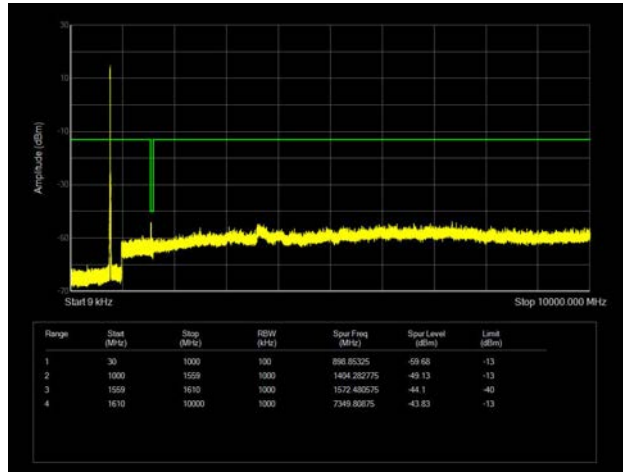

**16QAM**

**64QAM**

**LTE Band 12 \_ 10MHz BW \_ High Channel**

**QPSK**

**16QAM**

**64QAM**

**LTE Band 13 \_ 5MHz BW \_ Low Channel**

**QPSK**

**16QAM**

**64QAM**

**LTE Band 13 \_ 5MHz BW \_ Middle Channel**

**QPSK**

**16QAM**

**64QAM**

**LTE Band 13 \_ 5MHz BW \_ High Channel**

**QPSK**

**16QAM**

**64QAM**

**LTE Band 13 \_ 10MHz BW \_ Middle Channel**

**QPSK**

**16QAM**

**64QAM**

**LTE Band 14 \_ 5MHz BW \_ Low Channel**

**QPSK**