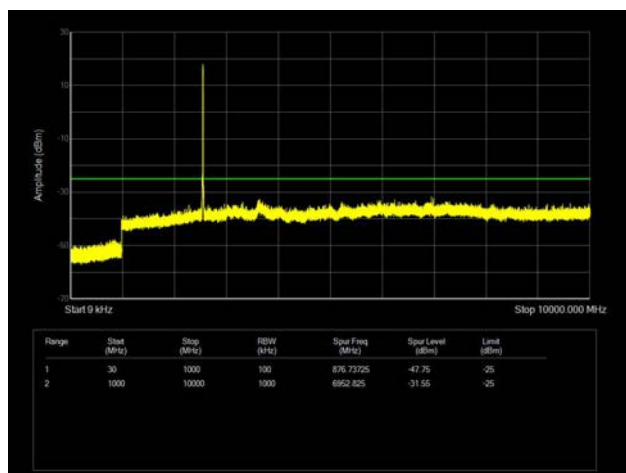

**64QAM**

**LTE Band 7\_ 5MHz BW\_ High Channel**

**QPSK**

**16QAM**

**64QAM**

**LTE Band 7 \_ 10MHz BW \_ Low Channel**

**QPSK**

**16QAM**

**64QAM**

**LTE Band 7\_ 10MHz BW \_ Middle Channel**

**QPSK**

**16QAM**

**64QAM**

**LTE Band 7 \_ 10MHz BW \_ High Channel**

**QPSK**

**16QAM**

**64QAM**

**LTE Band 7 \_ 15MHz BW \_ Low Channel**

**QPSK**

**16QAM**

**64QAM**

**LTE Band 7 \_ 15MHz BW \_ Middle Channel**

**QPSK**

**16QAM**