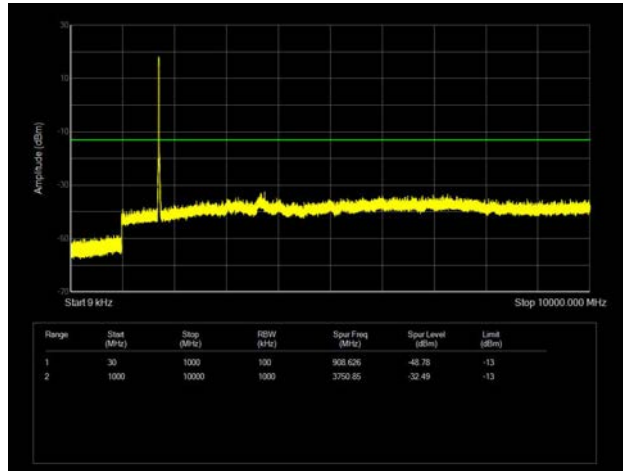

**64QAM**

**LTE Band 4 \_ 10MHz BW \_ Middle Channel**

**QPSK**

**16QAM**

**64QAM**

**LTE Band 4 \_ 10MHz BW \_ High Channel**

**QPSK**

**16QAM**

**64QAM**

**LTE Band 4 \_ 15MHz BW \_ Low Channel**

**QPSK**

**16QAM**

**64QAM**

**LTE Band 4 \_ 15MHz BW \_ Middle Channel**

**QPSK**

**16QAM**

**64QAM**

**LTE Band 4 \_ 15MHz BW \_ High Channel**

**QPSK**

**16QAM**

**64QAM**

**LTE Band 4 \_ 20MHz BW \_ Low Channel**

**QPSK**

**16QAM**

**64QAM**

**LTE Band 4 \_ 20MHz BW \_ Middle Channel**

**QPSK**

**16QAM**

**64QAM**

**LTE Band 4 \_ 20MHz BW \_ High Channel**

**QPSK**

**16QAM**