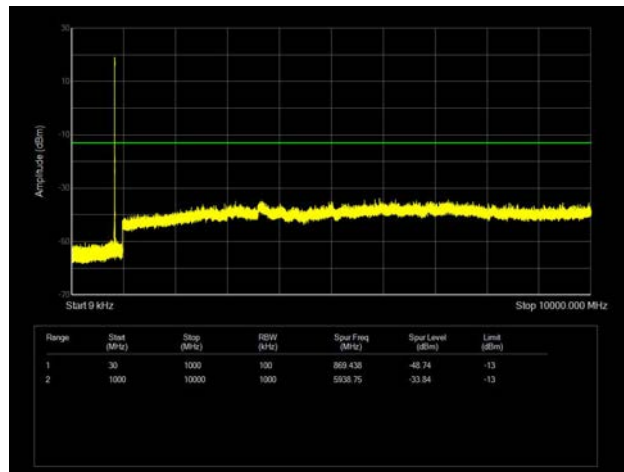

**64QAM**

**LTE Band 4 \_ 20MHz BW \_ Middle Channel**

**QPSK**

**16QAM**

**64QAM**

**LTE Band 4 \_ 20MHz BW \_ High Channel**

**QPSK**

**16QAM**

**64QAM**

**LTE Band 5 \_ 1.4MHz BW \_ Low Channel**

**QPSK**

**16QAM**

**64QAM**

**LTE Band 5 \_ 1.4MHz BW \_ Middle Channel**

**QPSK**

**16QAM**

**64QAM**

**LTE Band 5 \_ 1.4MHz BW \_ High Channel**

**QPSK**

**16QAM**

**64QAM**

**LTE Band 5 \_ 3MHz BW \_ Low Channel**

**QPSK**

**16QAM**

**64QAM**

**LTE Band 5 \_ 3MHz BW \_ Middle Channel**

**QPSK**

**16QAM**

**64QAM**

**LTE Band 5 \_ 3MHz BW \_ High Channel**

**QPSK**

**16QAM**