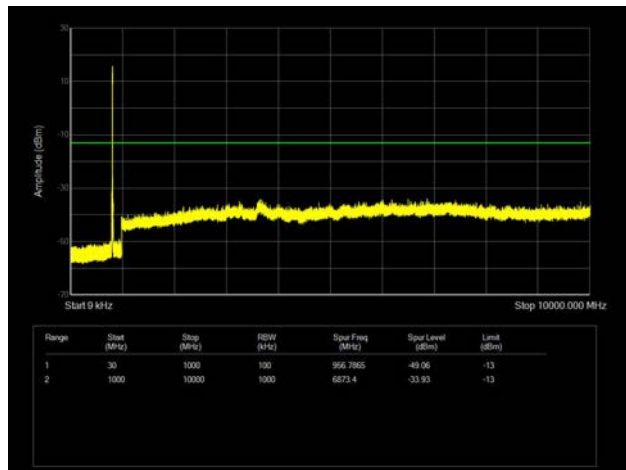

**64QAM**

**LTE Band 5 \_ 1.4MHz BW \_ High Channel**

**QPSK**

**16QAM**

**64QAM**

**LTE Band 5 \_ 3MHz BW \_ Low Channel**

**QPSK**

**16QAM**

**64QAM**

**LTE Band 5 \_ 3MHz BW \_ Middle Channel**

**QPSK**

**16QAM**

**64QAM**

**LTE Band 5 \_ 3MHz BW \_ High Channel**

**QPSK**

**16QAM**

**64QAM**

**LTE Band 5 \_ 5MHz BW \_ Low Channel**

**QPSK**

**16QAM**

**64QAM**

**LTE Band 5 \_ 5MHz BW \_ Middle Channel**

**QPSK**

**16QAM**

**64QAM**

**LTE Band 5 \_ 5MHz BW \_ High Channel**

**QPSK**

**16QAM**

**64QAM**

**LTE Band 5 \_ 10MHz BW \_ Low Channel**

**QPSK**

**16QAM**