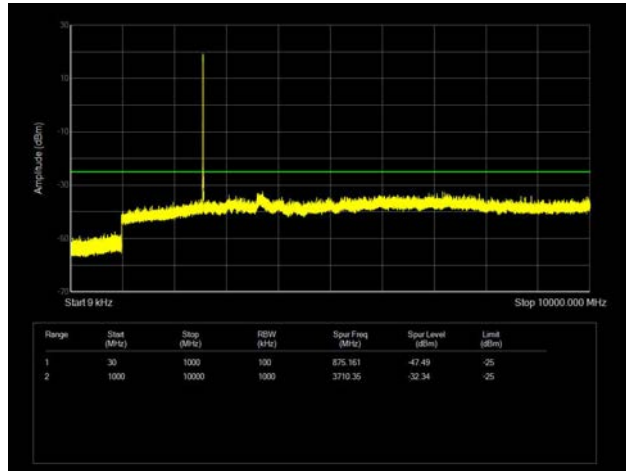

**64QAM**

**LTE Band 7 \_ 5MHz BW \_ Low Channel**

**QPSK**

**16QAM**

**64QAM**

**LTE Band 7 \_ 5MHz BW \_ Middle Channel**

**QPSK**

**16QAM**

**64QAM**

**LTE Band 7\_ 5MHz BW\_ High Channel**

**QPSK**

**16QAM**

**64QAM**

**LTE Band 7 \_ 10MHz BW \_ Low Channel**

**QPSK**

**16QAM**

**64QAM**

**LTE Band 7\_ 10MHz BW \_ Middle Channel**

**QPSK**

**16QAM**

**64QAM**

**LTE Band 7 \_ 10MHz BW \_ High Channel**

**QPSK**

**16QAM**