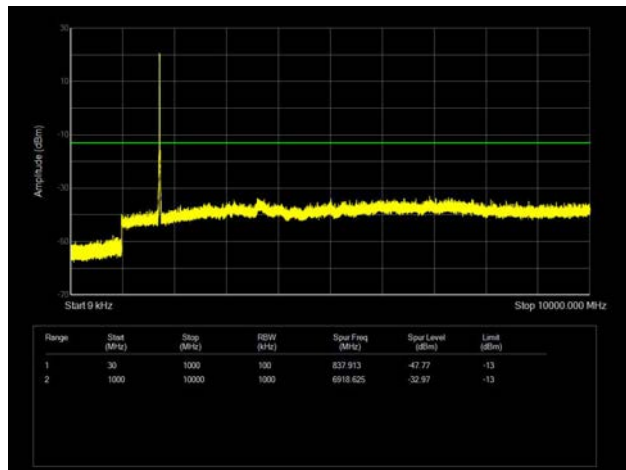

**64QAM**

**LTE Band 4 \_ 5MHz BW \_ Low Channel**

**QPSK**

**16QAM**

**64QAM**

**LTE Band 4 \_ 5MHz BW \_ Middle Channel**

**QPSK**

**16QAM**

**64QAM**

**LTE Band 4 \_ 5MHz BW \_ High Channel**

**QPSK**

**16QAM**

**64QAM**

**LTE Band 4 \_ 10MHz BW \_ Low Channel**

**QPSK**

**16QAM**

**64QAM**

**LTE Band 4 \_ 10MHz BW \_ Middle Channel**

**QPSK**

**16QAM**

**64QAM**

**LTE Band 4 \_ 10MHz BW \_ High Channel**

**QPSK**

**16QAM**

**64QAM**

**LTE Band 4 \_ 15MHz BW \_ Low Channel**

**QPSK**

**16QAM**

**64QAM**

**LTE Band 4 \_ 15MHz BW \_ Middle Channel**

**QPSK**

**16QAM**