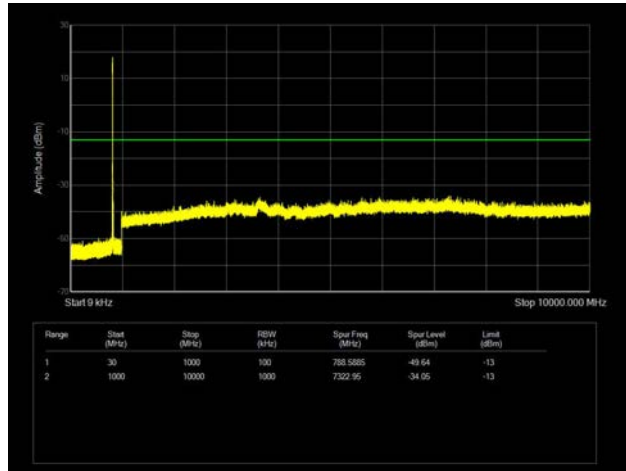

**16QAM**

**64QAM**

**LTE Band 26 \_ 1.4MHz BW \_ Middle Channel**

**QPSK**

**16QAM**

**64QAM**

**LTE Band 26 \_ 1.4MHz BW \_ High Channel**

**QPSK**

**16QAM**

**64QAM**

**LTE Band 26 \_ 3MHz BW \_ Low Channel**

**QPSK**

**16QAM**

**64QAM**

**LTE Band 26 \_ 3MHz BW \_ Middle Channel**

**QPSK**

**16QAM**

**64QAM**

**LTE Band 26 \_ 3MHz BW \_ High Channel**

**QPSK**

**16QAM**

**64QAM**

**LTE Band 26 \_ 5MHz BW \_ Low Channel**

**QPSK**