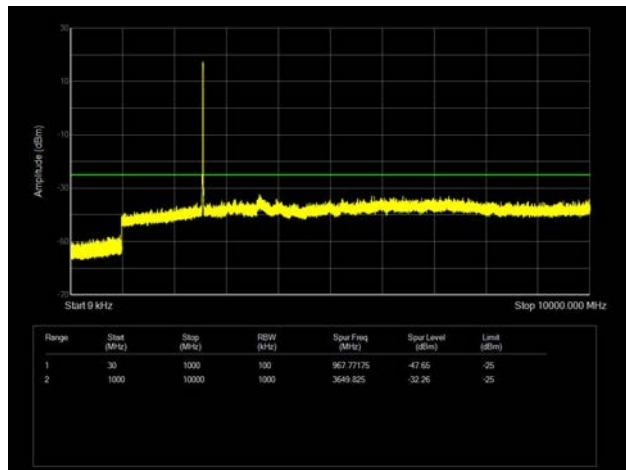

**64QAM**

**LTE Band 7\_ 5MHz BW\_ High Channel**

**QPSK**

**16QAM**

**64QAM**

**LTE Band 7 \_ 10MHz BW \_ Low Channel**

**QPSK**

**16QAM**

**64QAM**

**LTE Band 7\_ 10MHz BW \_ Middle Channel**

**QPSK**

**16QAM**

**64QAM**

**LTE Band 7 \_ 10MHz BW \_ High Channel**

**QPSK**

**16QAM**

**64QAM**

**LTE Band 7 \_ 15MHz BW \_ Low Channel**

**QPSK**

**16QAM**

**64QAM**

**LTE Band 7 \_ 15MHz BW \_ Middle Channel**

**QPSK**

**16QAM**