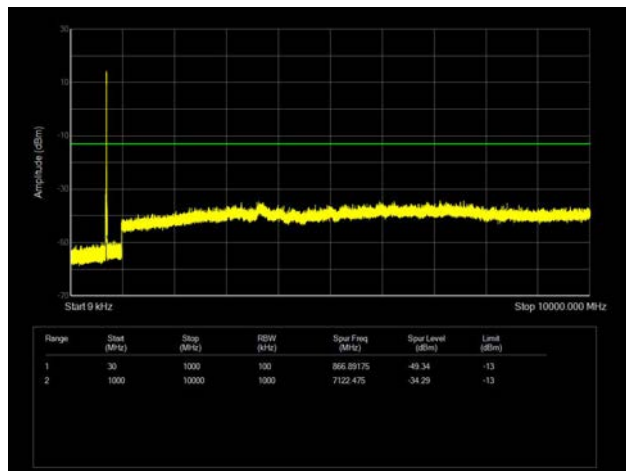

### LTE Band 14 \_ 10MHz BW \_ Middle Channel

### 16QAM

**64QAM**

**LTE Band 17 \_ 5MHz BW \_ Low Channel**

**QPSK**

**16QAM**

**64QAM**

**LTE Band 17 \_ 5MHz BW \_ Middle Channel**

**QPSK**

**16QAM**

**64QAM**

**LTE Band 17 \_ 5MHz BW \_ High Channel**

**QPSK**

**16QAM**

**64QAM**

**LTE Band 17 \_ 10MHz BW \_ Low Channel**

**QPSK**