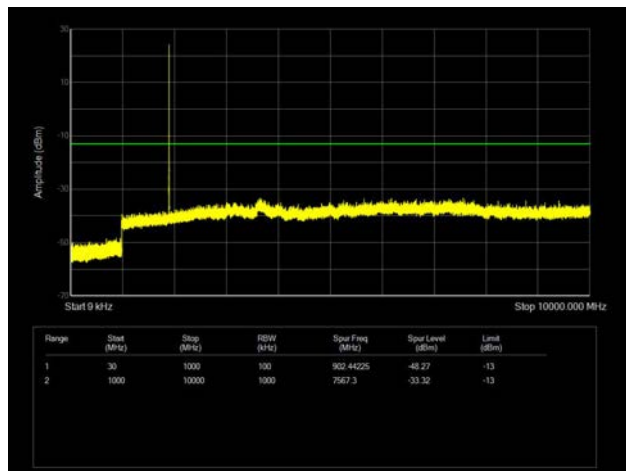

**16QAM**

**64QAM**

**LTE Band 25 \_ 1.4MHz BW \_ High Channel**

**QPSK**

**16QAM**

**64QAM**

**LTE Band 25 \_ 3MHz BW \_ Low Channel**

**QPSK**

**16QAM**

**64QAM**

**LTE Band 25 \_ 3MHz BW \_ Middle Channel**

**QPSK**

**16QAM**

**64QAM**

**LTE Band 25 \_ 3MHz BW \_ High Channel**

**QPSK**