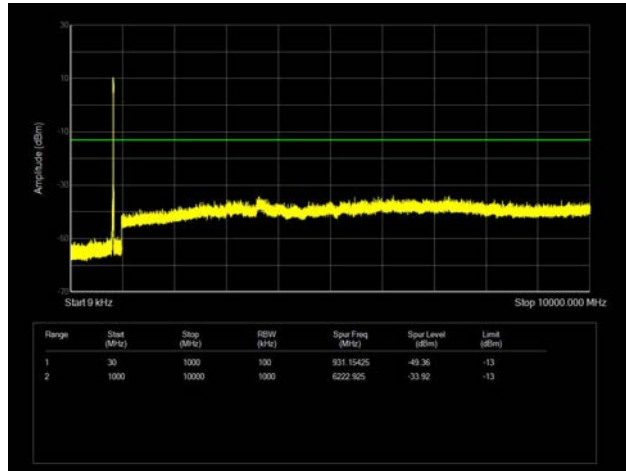

**64QAM**

**LTE Band 5 \_ 5MHz BW \_ High Channel**

**QPSK**

**16QAM**

**64QAM**

**LTE Band 5 \_ 10MHz BW \_ Low Channel**

**QPSK**

**16QAM**

**64QAM**

**LTE Band 5 \_ 10MHz BW \_ Middle Channel**

**QPSK**

**16QAM**

**64QAM**

**LTE Band 5 \_ 10MHz BW \_ High Channel**

**QPSK**

**16QAM**

**64QAM**

**LTE Band 7 \_ 5MHz BW \_ Low Channel**

**QPSK**

**16QAM**

**64QAM**

**LTE Band 7 \_ 5MHz BW \_ Middle Channel**

**QPSK**

**16QAM**