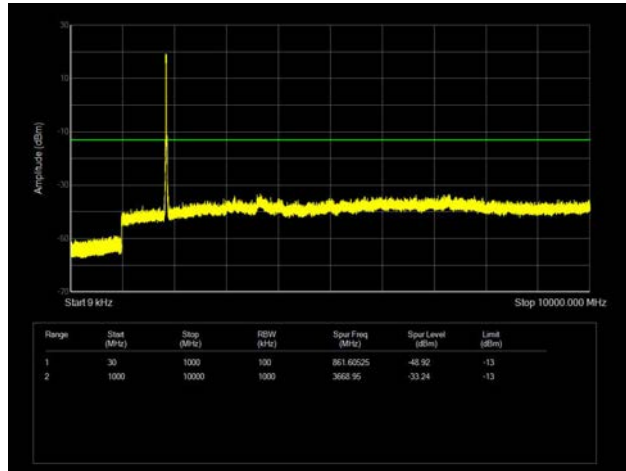

### QPSK

### 16QAM

**64QAM**

**LTE Band 25 \_ 15MHz BW \_ Middle Channel**

**QPSK**

**16QAM**

**64QAM**

**LTE Band 25 \_ 15MHz BW \_ High Channel**

**QPSK**