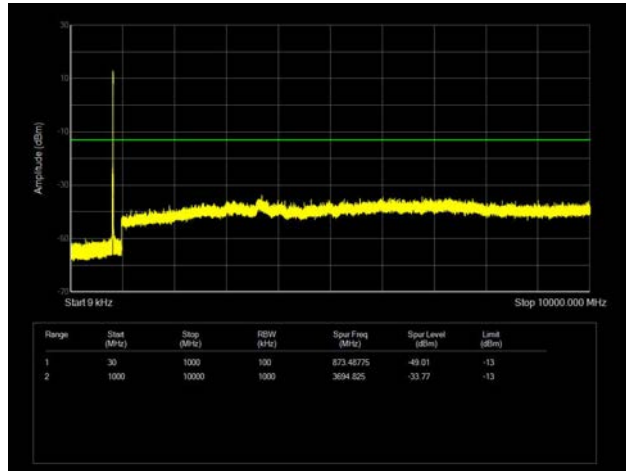

**64QAM**

**LTE Band 5 \_ 1.4MHz BW \_ High Channel**

**QPSK**

**16QAM**

**64QAM**

**LTE Band 5 \_ 3MHz BW \_ Low Channel**

**QPSK**

**16QAM**

**64QAM**

**LTE Band 5 \_ 3MHz BW \_ Middle Channel**

**QPSK**

**16QAM**

**64QAM**

**LTE Band 5 \_ 3MHz BW \_ High Channel**

**QPSK**

**16QAM**

**64QAM**

**LTE Band 5 \_ 5MHz BW \_ Low Channel**

**QPSK**

**16QAM**

**64QAM**

**LTE Band 5 \_ 5MHz BW \_ Middle Channel**

**QPSK**

**16QAM**

**64QAM**

**LTE Band 5 \_ 5MHz BW \_ High Channel**

**QPSK**

**16QAM**

**64QAM**

**LTE Band 5 \_ 10MHz BW \_ Low Channel**

**QPSK**

**16QAM**