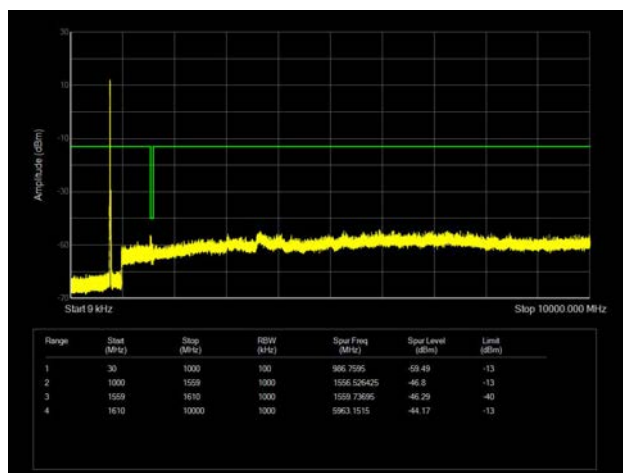

**16QAM**

**64QAM**

**LTE Band 13 \_ 5MHz BW \_ Middle Channel**

**QPSK**

**16QAM**

**64QAM**

**LTE Band 13 \_ 5MHz BW \_ High Channel**

**QPSK**

**16QAM**

**64QAM**

**LTE Band 13 \_ 10MHz BW \_ Middle Channel**

**QPSK**

**16QAM**

**64QAM**

**LTE Band 14 \_ 5MHz BW \_ Low Channel**

**QPSK**

**16QAM**

**64QAM**

**LTE Band 14\_ 5MHz BW \_ Middle Channel**

**QPSK**

**16QAM**

**64QAM**

**LTE Band 14 \_ 5MHz BW \_ High Channel**

**QPSK**