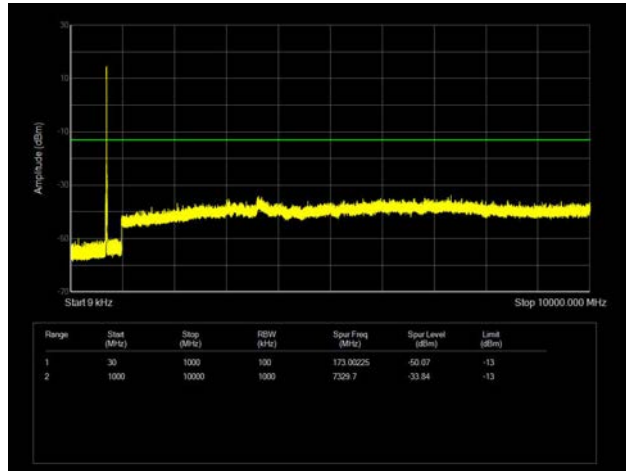

### 16QAM

**64QAM**

**LTE Band 17 \_ 5MHz BW \_ Low Channel**

**QPSK**

**16QAM**

**64QAM**

**LTE Band 17 \_ 5MHz BW \_ Middle Channel**

**QPSK**

**16QAM**

**64QAM**

**LTE Band 17 \_ 5MHz BW \_ High Channel**

**QPSK**

**16QAM**

**64QAM**

**LTE Band 17 \_ 10MHz BW \_ Low Channel**

**QPSK**

**16QAM**

**64QAM**

**LTE Band 17 \_ 10MHz BW \_ Middle Channel**

**QPSK**

**16QAM**

**64QAM**

**LTE Band 17 \_ 10MHz BW \_ High Channel**

**QPSK**