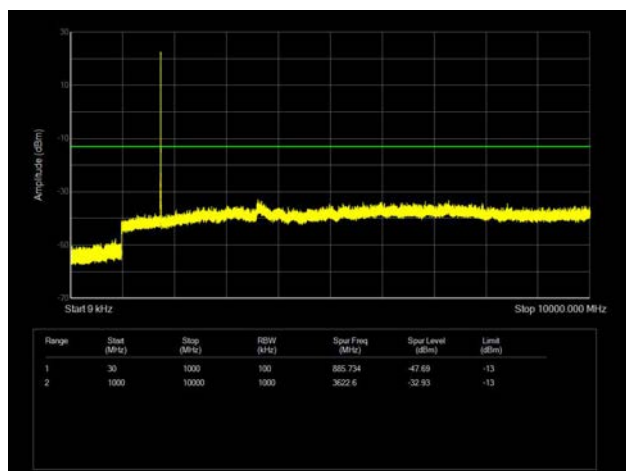

**64QAM**

**LTE Band 4 \_ 3MHz BW \_ Middle Channel**

**QPSK**

**16QAM**

**64QAM**

**LTE Band 4 \_ 3MHz BW \_ High Channel**

**QPSK**

**16QAM**

**64QAM**

**LTE Band 4 \_ 5MHz BW \_ Low Channel**

**QPSK**

**16QAM**

**64QAM**

**LTE Band 4 \_ 5MHz BW \_ Middle Channel**

**QPSK**

**16QAM**

**64QAM**

**LTE Band 4 \_ 5MHz BW \_ High Channel**

**QPSK**

**16QAM**

**64QAM**

**LTE Band 4 \_ 10MHz BW \_ Low Channel**

**QPSK**

**16QAM**