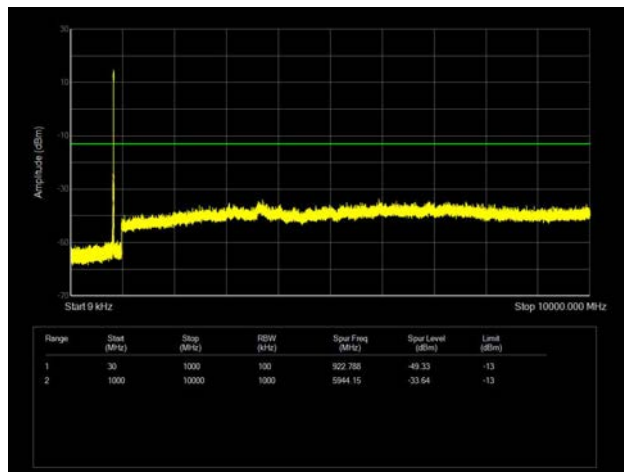

**16QAM**

**64QAM**

**LTE Band 26 \_ 5MHz BW \_ Middle Channel**

**QPSK**

**16QAM**

**64QAM**

**LTE Band 26 \_ 5MHz BW \_ High Channel**

**QPSK**

**16QAM**

**64QAM**

**LTE Band 26 \_ 10MHz BW \_ Low Channel**

**QPSK**

**16QAM**

**64QAM**

**LTE Band 26 \_ 10MHz BW \_ Middle Channel**

**QPSK**