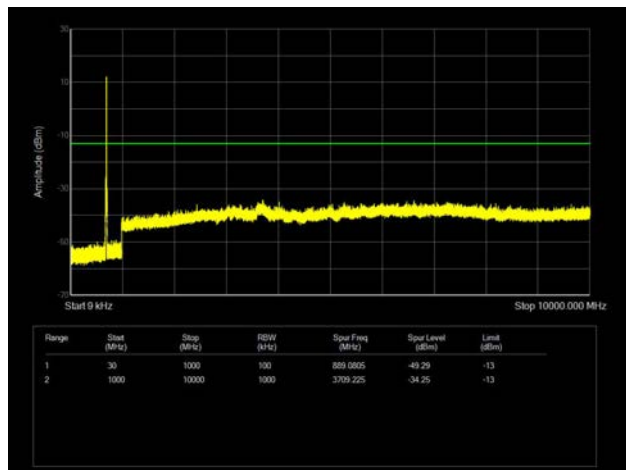

**16QAM**

**64QAM**

**LTE Band 17 \_ 10MHz BW \_ Middle Channel**

**QPSK**

**16QAM**

**64QAM**

**LTE Band 17 \_ 10MHz BW \_ High Channel**

**QPSK**

**16QAM**

**64QAM**

**LTE Band 25 \_ 1.4MHz BW \_ Low Channel**

**QPSK**

**16QAM**

**64QAM**

**LTE Band 25 \_ 1.4MHz BW \_ Middle Channel**

**QPSK**