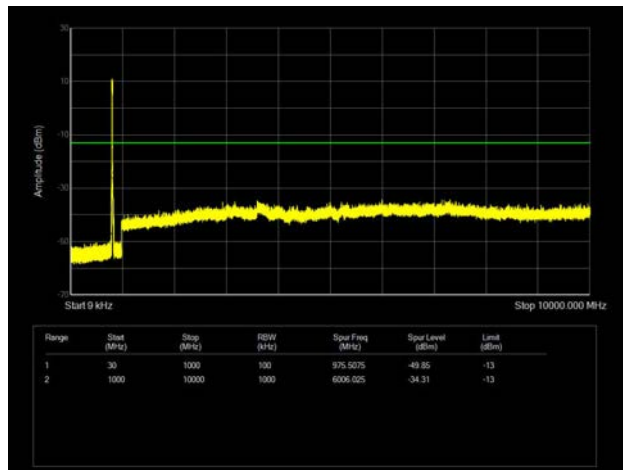

### 16QAM

**64QAM**

**LTE Band 26 \_ 15MHz BW \_ Low Channel**

**QPSK**

**16QAM**