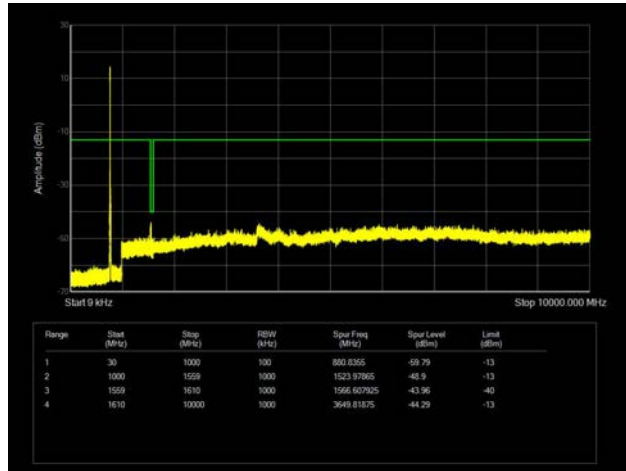

**16QAM**

**64QAM**

**LTE Band 12 \_ 10MHz BW \_ High Channel**

**QPSK**

**16QAM**

**64QAM**

**LTE Band 13 \_ 5MHz BW \_ Low Channel**

**QPSK**

**16QAM**

**64QAM**

**LTE Band 13 \_ 5MHz BW \_ Middle Channel**

**QPSK**

**16QAM**

**64QAM**

**LTE Band 13 \_ 5MHz BW \_ High Channel**

**QPSK**

**16QAM**

**64QAM**

**LTE Band 13 \_ 10MHz BW \_ Middle Channel**

**QPSK**

**16QAM**

**64QAM**

**LTE Band 14 \_ 5MHz BW \_ Low Channel**

**QPSK**