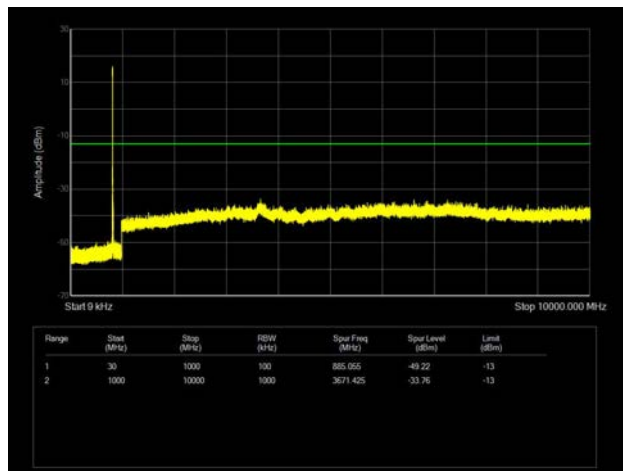

**16QAM**

**64QAM**

**LTE Band 26 \_ 1.4MHz BW \_ Middle Channel**

**QPSK**

**16QAM**

**64QAM**

**LTE Band 26 \_ 1.4MHz BW \_ High Channel**

**QPSK**

**16QAM**

**64QAM**

**LTE Band 26 \_ 3MHz BW \_ Low Channel**

**QPSK**

**16QAM**

**64QAM**

**LTE Band 26 \_ 3MHz BW \_ Middle Channel**

**QPSK**

**16QAM**

**64QAM**

**LTE Band 26 \_ 3MHz BW \_ High Channel**

**QPSK**

**16QAM**

**64QAM**

**LTE Band 26 \_ 5MHz BW \_ Low Channel**

**QPSK**