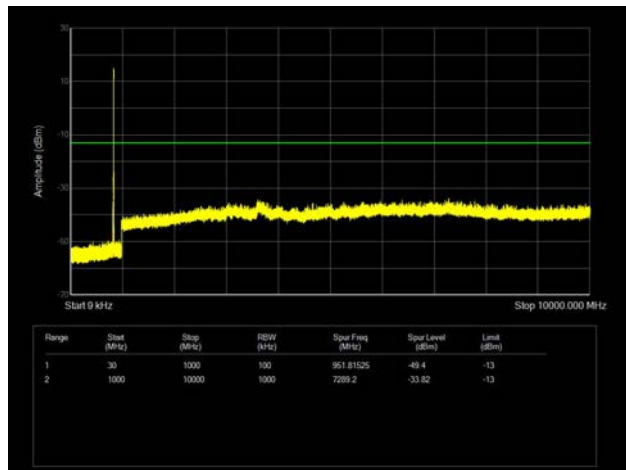

**64QAM**

**LTE Band 5 \_ 1.4MHz BW \_ High Channel**

**QPSK**

**16QAM**

**64QAM**

**LTE Band 5 \_ 3MHz BW \_ Low Channel**

**QPSK**

**16QAM**

**64QAM**

**LTE Band 5 \_ 3MHz BW \_ Middle Channel**

**QPSK**

**16QAM**

**64QAM**

**LTE Band 5 \_ 3MHz BW \_ High Channel**

**QPSK**

**16QAM**

**64QAM**

**LTE Band 5 \_ 5MHz BW \_ Low Channel**

**QPSK**

**16QAM**

**64QAM**

**LTE Band 5 \_ 5MHz BW \_ Middle Channel**

**QPSK**

**16QAM**

**64QAM**

**LTE Band 5 \_ 5MHz BW \_ High Channel**

**QPSK**

**16QAM**

**64QAM**

**LTE Band 5 \_ 10MHz BW \_ Low Channel**

**QPSK**

**16QAM**