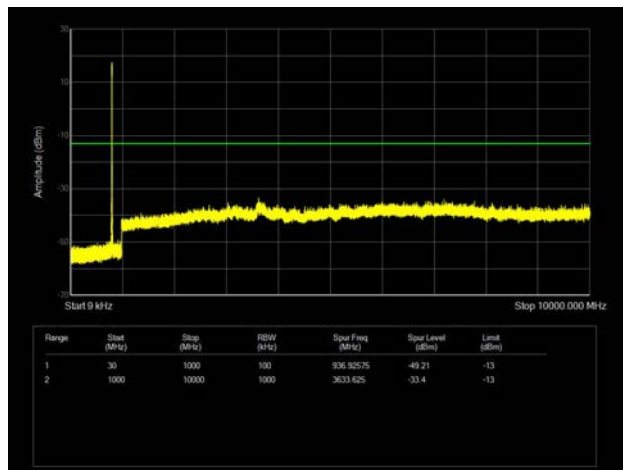

**16QAM**

**64QAM**

**LTE Band 26 \_ 1.4MHz BW \_ Middle Channel**

**QPSK**

**16QAM**

**64QAM**

**LTE Band 26 \_ 1.4MHz BW \_ High Channel**

**QPSK**

**16QAM**

**64QAM**

**LTE Band 26 \_ 3MHz BW \_ Low Channel**

**QPSK**

**16QAM**

**64QAM**

**LTE Band 26 \_ 3MHz BW \_ Middle Channel**

**QPSK**

**16QAM**

**64QAM**

**LTE Band 26 \_ 3MHz BW \_ High Channel**

**QPSK**

**16QAM**

**64QAM**

**LTE Band 26 \_ 5MHz BW \_ Low Channel**

**QPSK**