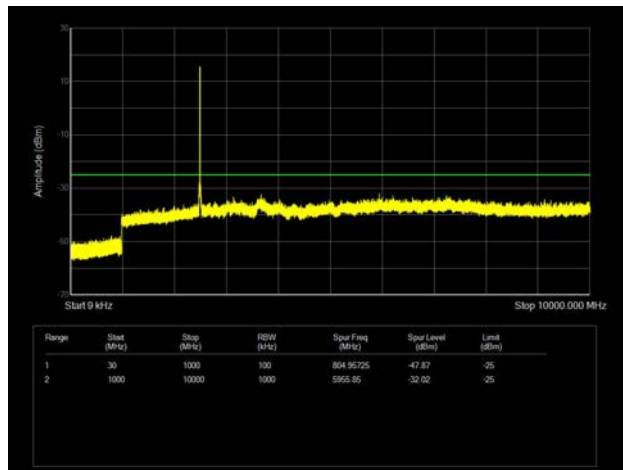

**64QAM**

**LTE Band 7\_ 5MHz BW\_ High Channel**

**QPSK**

**16QAM**

**64QAM**

**LTE Band 7 \_ 10MHz BW \_ Low Channel**

**QPSK**

**16QAM**

**64QAM**

**LTE Band 7\_ 10MHz BW \_ Middle Channel**

**QPSK**

**16QAM**

**64QAM**

**LTE Band 7 \_ 10MHz BW \_ High Channel**

**QPSK**

**16QAM**

**64QAM**

**LTE Band 7 \_ 15MHz BW \_ Low Channel**

**QPSK**

**16QAM**

**64QAM**

**LTE Band 7 \_ 15MHz BW \_ Middle Channel**

**QPSK**

**16QAM**