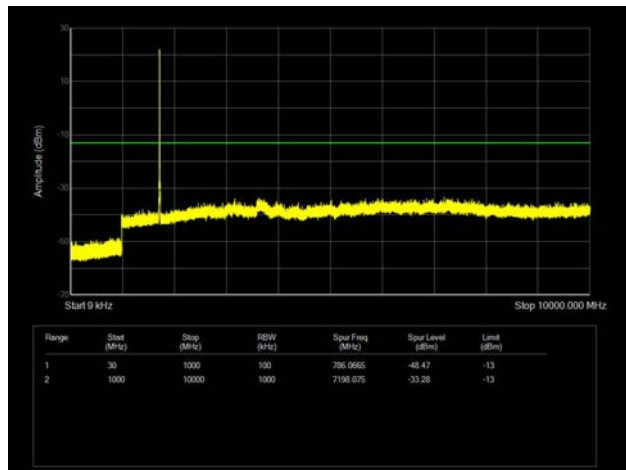

**64QAM**

**LTE Band 4 \_ 3MHz BW \_ Middle Channel**

**QPSK**

**16QAM**

**64QAM**

**LTE Band 4 \_ 3MHz BW \_ High Channel**

**QPSK**

**16QAM**

**64QAM**

**LTE Band 4 \_ 5MHz BW \_ Low Channel**

**QPSK**

**16QAM**

**64QAM**

**LTE Band 4 \_ 5MHz BW \_ Middle Channel**

**QPSK**

**16QAM**

**64QAM**

**LTE Band 4 \_ 5MHz BW \_ High Channel**

**QPSK**

**16QAM**

**64QAM**

**LTE Band 4 \_ 10MHz BW \_ Low Channel**

**QPSK**

**16QAM**

**64QAM**

**LTE Band 4 \_ 10MHz BW \_ Middle Channel**

**QPSK**

**16QAM**

**64QAM**

**LTE Band 4 \_ 10MHz BW \_ High Channel**

**QPSK**

**16QAM**