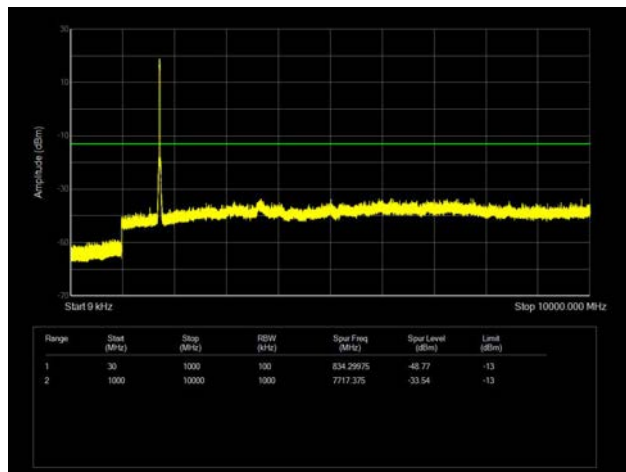

**64QAM**

**LTE Band 4 \_ 15MHz BW \_ Low Channel**

**QPSK**

**16QAM**

**64QAM**

**LTE Band 4 \_ 15MHz BW \_ Middle Channel**

**QPSK**

**16QAM**

**64QAM**

**LTE Band 4 \_ 15MHz BW \_ High Channel**

**QPSK**

**16QAM**

**64QAM**

**LTE Band 4 \_ 20MHz BW \_ Low Channel**

**QPSK**

**16QAM**

**64QAM**

**LTE Band 4 \_ 20MHz BW \_ Middle Channel**

**QPSK**

**16QAM**

**64QAM**

**LTE Band 4 \_ 20MHz BW \_ High Channel**

**QPSK**

**16QAM**

**64QAM**

**LTE Band 5 \_ 1.4MHz BW \_ Low Channel**

**QPSK**

**16QAM**

**64QAM**

**LTE Band 5 \_ 1.4MHz BW \_ Middle Channel**

**QPSK**

**16QAM**