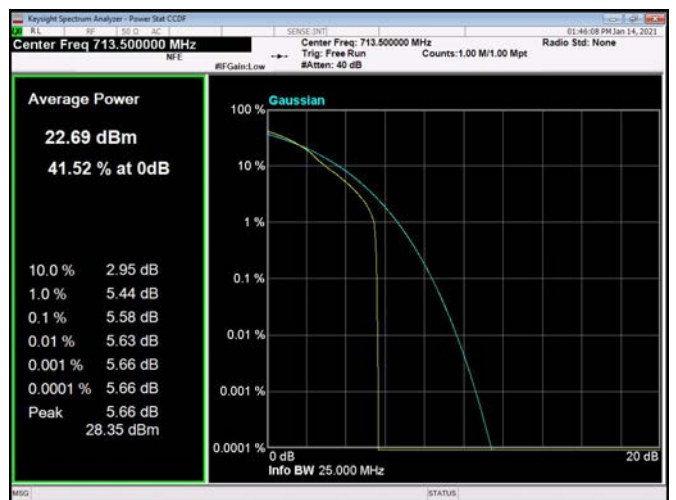

**5MHz / 64QAM / Low Channel**

**5MHz / QPSK / Middle Channel**

**5MHz / 16QAM / Middle Channel**

**5MHz / 64QAM / Middle Channel**

**5MHz / QPSK / High Channel**

**5MHz / 16QAM / High Channel**

**5MHz / 64QAM / High Channel**

**10MHz / 16QAM / High Channel**

**10MHz / 64QAM / High Channel**

**LTE Band 25 \_ Peak-to-Average Ratio**

**1.4MHz / QPSK / Low Channel**

**1.4MHz / 16QAM / Low Channel**

**1.4MHz / 64QAM / Low Channel**

**1.4MHz / QPSK / Middle Channel**