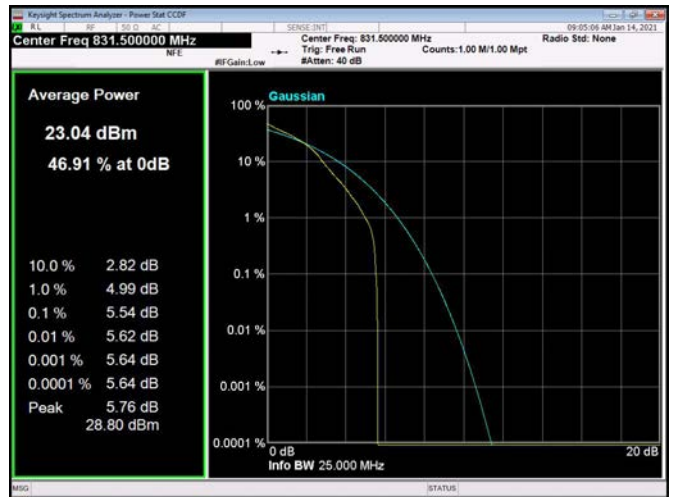

1.4MHz / 64QAM / Middle Channel