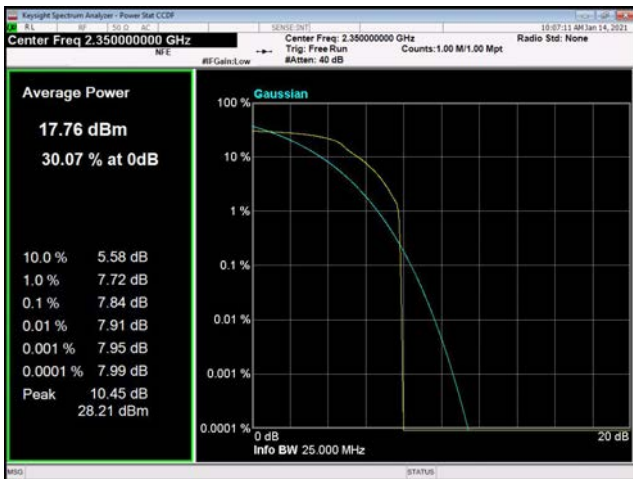

10MHz / QPSK / Middle Channel