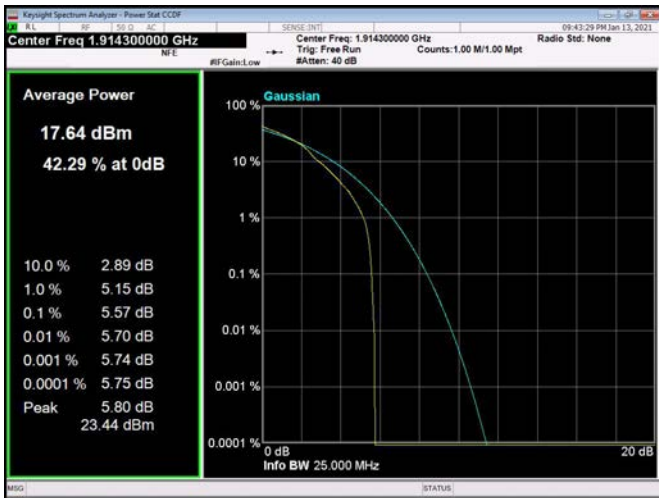

**10MHz / 16QAM / High Channel**

**10MHz / 64QAM / High Channel**

**LTE Band 25 \_ Peak-to-Average Ratio**

**1.4MHz / QPSK / Low Channel**

**1.4MHz / 16QAM / Low Channel**

**1.4MHz / 64QAM / Low Channel**

**1.4MHz / QPSK / Middle Channel**

**1.4MHz / 16QAM / Middle Channel**

**1.4MHz / 64QAM / Middle Channel**

**1.4MHz / QPSK / High Channel**

**1.4MHz / 16QAM / High Channel**

**1.4MHz / 64QAM / High Channel**

**3MHz / QPSK / Low Channel**

**3MHz / 16QAM / Low Channel**