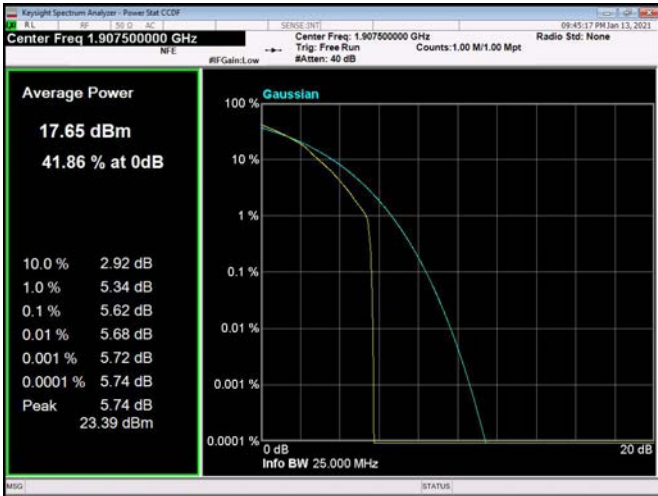

**15MHz / QPSK / Middle Channel**

**15MHz / 16QAM / Middle Channel**

**15MHz / 64QAM / Middle Channel**

**15MHz / QPSK / High Channel**

**15MHz / 16QAM / High Channel**

**15MHz / 64QAM / High Channel**

**20MHz / QPSK / Low Channel**

**20MHz / 64QAM / High Channel**

**LTE Band 26 \_ Peak-to-Average Ratio**

**1.4MHz / QPSK / Low Channel**

**1.4MHz / 16QAM / Low Channel**

**1.4MHz / 64QAM / Low Channel**

**1.4MHz / QPSK / Middle Channel**