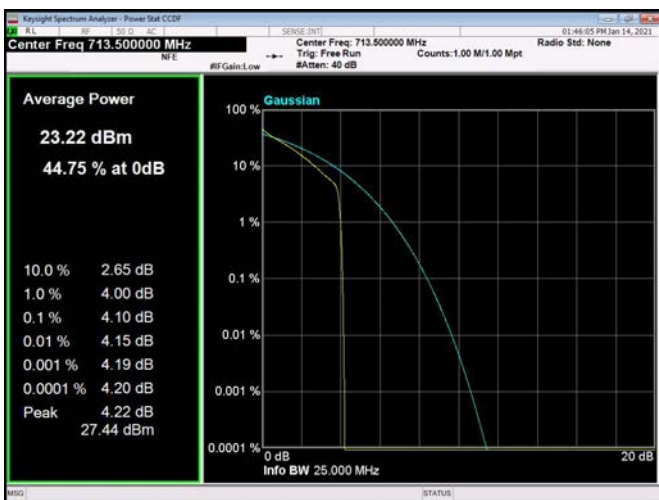

**5MHz / 64QAM / Low Channel**

**5MHz / QPSK / Middle Channel**

**5MHz / 16QAM / Middle Channel**

**5MHz / 64QAM / Middle Channel**

**5MHz / QPSK / High Channel**

**5MHz / 16QAM / High Channel**

**5MHz / 64QAM / High Channel**

**10MHz / 16QAM / High Channel**

**10MHz / 64QAM / High Channel**

**LTE Band 25 \_ Peak-to-Average Ratio**

**1.4MHz / QPSK / Low Channel**

**1.4MHz / 16QAM / Low Channel**

**1.4MHz / 64QAM / Low Channel**

**1.4MHz / QPSK / Middle Channel**