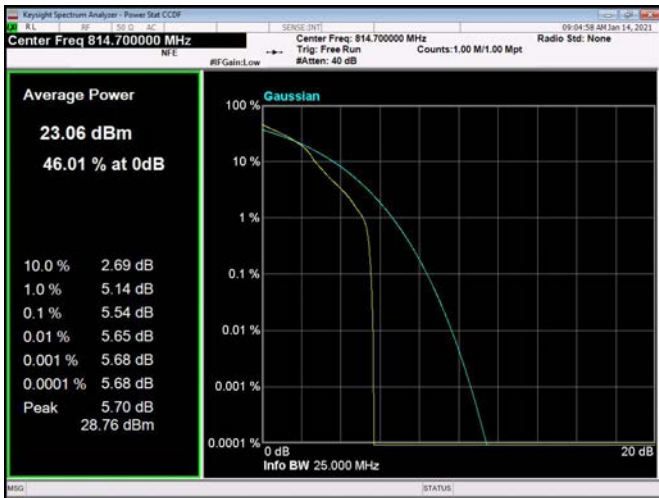

**20MHz / 64QAM / High Channel**

**LTE Band 26 \_ Peak-to-Average Ratio**

**1.4MHz / QPSK / Low Channel**

**1.4MHz / 16QAM / Low Channel**

**1.4MHz / 64QAM / Low Channel**

**1.4MHz / QPSK / Middle Channel**