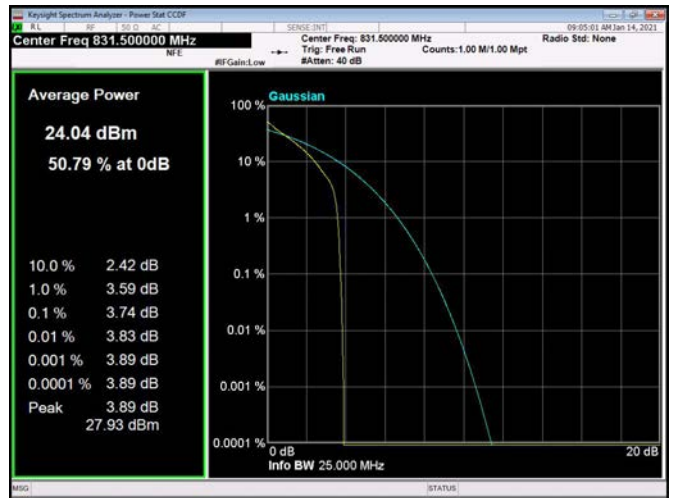

**20MHz / 64QAM / High Channel**

**LTE Band 26 \_ Peak-to-Average Ratio**

**1.4MHz / QPSK / Low Channel**

**1.4MHz / 16QAM / Low Channel**

**1.4MHz / 64QAM / Low Channel**

**1.4MHz / QPSK / Middle Channel**