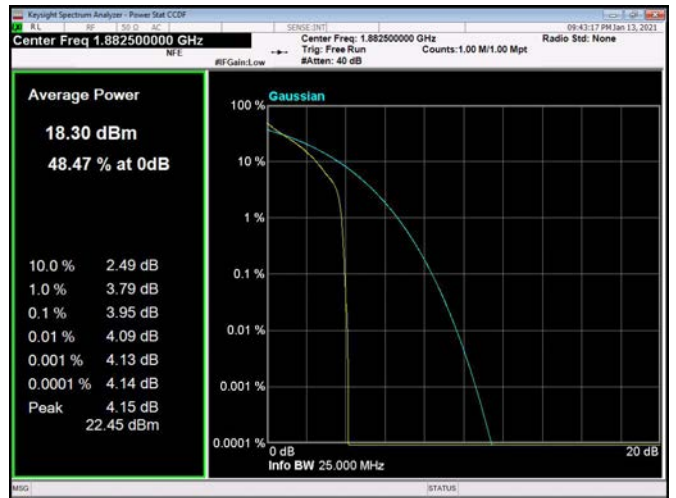

**10MHz / 16QAM / High Channel**

**10MHz / 64QAM / High Channel**

**LTE Band 25 \_ Peak-to-Average Ratio**

**1.4MHz / QPSK / Low Channel**

**1.4MHz / 16QAM / Low Channel**

**1.4MHz / 64QAM / Low Channel**

**1.4MHz / QPSK / Middle Channel**