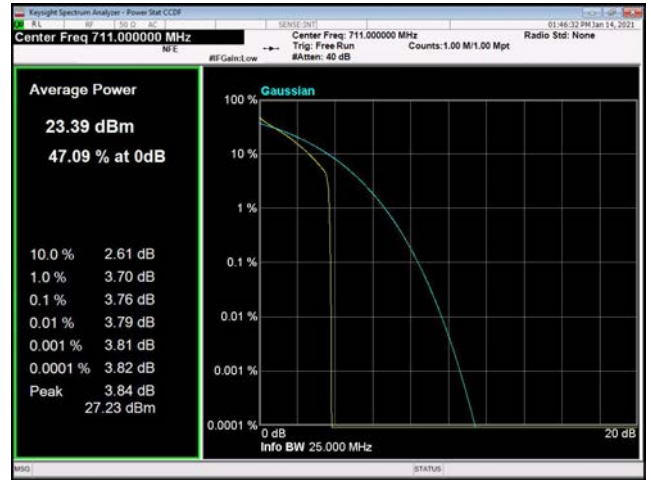

**10MHz / QPSK / Low Channel**

**10MHz / 16QAM / Low Channel**

**10MHz / 64QAM / Low Channel**

**10MHz / QPSK / Middle Channel**

**10MHz / 16QAM / Middle Channel**

**10MHz / 64QAM / Middle Channel**

**10MHz / QPSK / High Channel**

**10MHz / 16QAM / High Channel**

**10MHz / 64QAM / High Channel**

**LTE Band 25 \_ Peak-to-Average Ratio**

**1.4MHz / QPSK / Low Channel**

**1.4MHz / 16QAM / Low Channel**

**1.4MHz / 64QAM / Low Channel**

**1.4MHz / QPSK / Middle Channel**