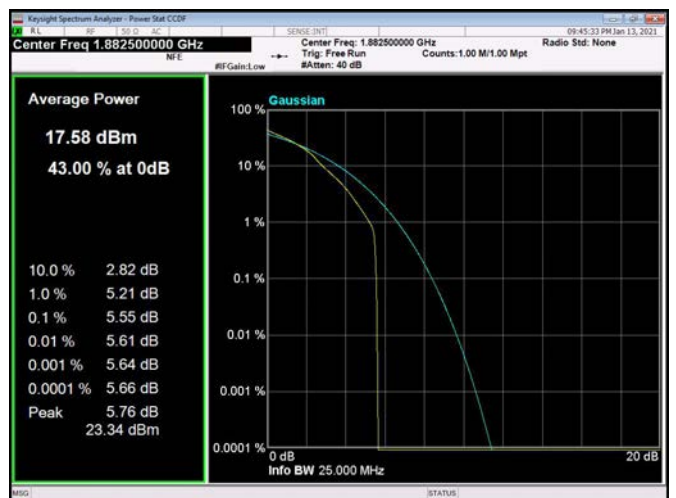

**20MHz / 16QAM / Low Channel**

**20MHz / 64QAM / Low Channel**

**20MHz / QPSK / Middle Channel**

**20MHz / 16QAM / Middle Channel**

**20MHz / 64QAM / Middle Channel**

**20MHz / QPSK / High Channel**

**20MHz / 16QAM / High Channel**

**20MHz / 64QAM / High Channel**

**LTE Band 26 \_ Peak-to-Average Ratio**

**1.4MHz / QPSK / Low Channel**

**1.4MHz / 16QAM / Low Channel**

**1.4MHz / 64QAM / Low Channel**

**1.4MHz / QPSK / Middle Channel**