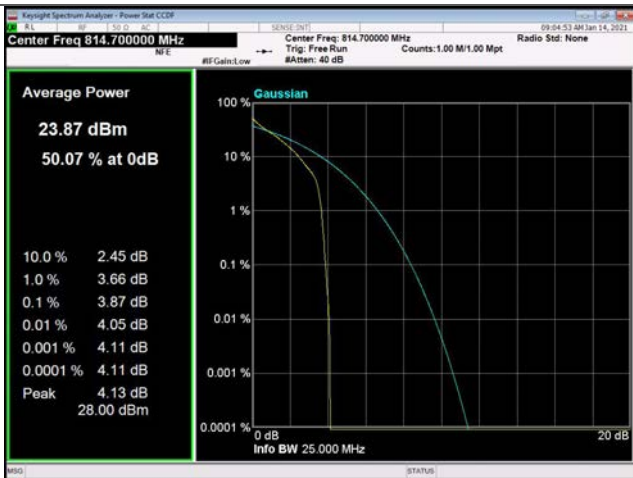

**20MHz / 16QAM / Low Channel**

**20MHz / 64QAM / Low Channel**

**20MHz / QPSK / Middle Channel**

**20MHz / 16QAM / Middle Channel**

**20MHz / 64QAM / Middle Channel**

**20MHz / QPSK / High Channel**

**20MHz / 16QAM / High Channel**

**20MHz / 64QAM / High Channel**

**LTE Band 26 \_ Peak-to-Average Ratio**

**1.4MHz / QPSK / Low Channel**

**1.4MHz / 16QAM / Low Channel**

**1.4MHz / 64QAM / Low Channel**

**1.4MHz / QPSK / Middle Channel**