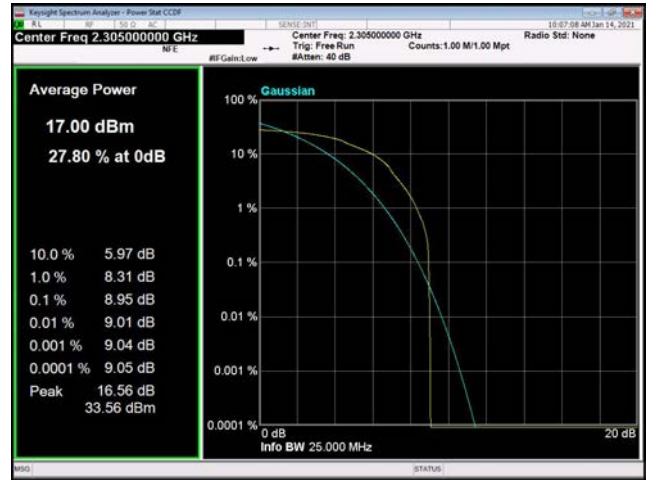

10MHz / 64QAM / Low Channel