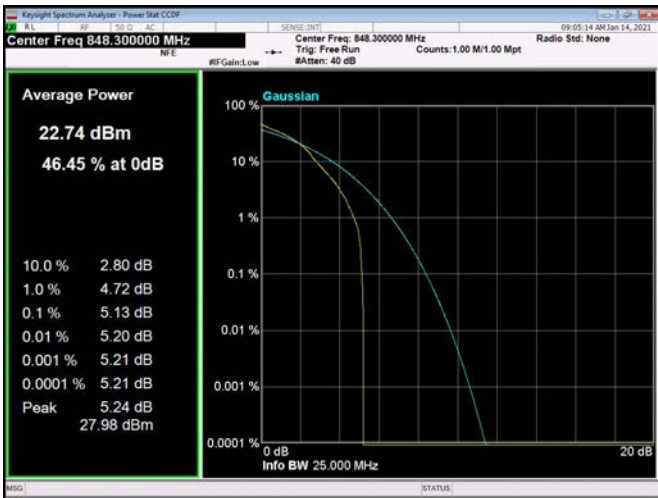

**20MHz / 64QAM / High Channel**

**LTE Band 26 \_ Peak-to-Average Ratio**

**1.4MHz / QPSK / Low Channel**

**1.4MHz / 16QAM / Low Channel**

**1.4MHz / 64QAM / Low Channel**

**1.4MHz / QPSK / Middle Channel**

**1.4MHz / 16QAM / Middle Channel**

**1.4MHz / 64QAM / Middle Channel**

**1.4MHz / QPSK / High Channel**

**1.4MHz / 16QAM / High Channel**

**1.4MHz / 64QAM / High Channel**

**3MHz / QPSK / Low Channel**

**3MHz / 16QAM / Low Channel**