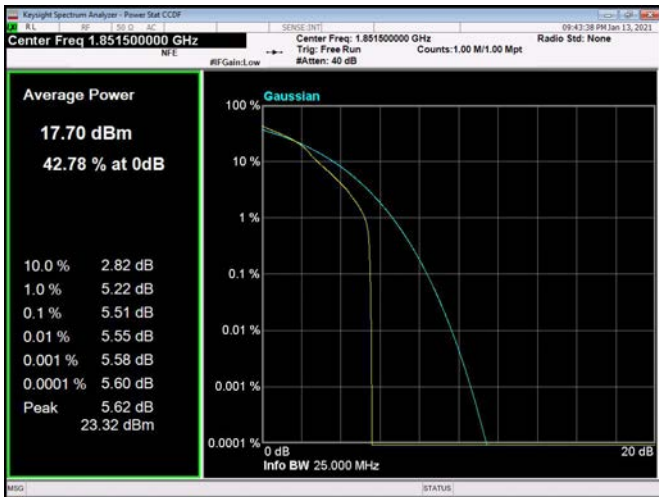

**10MHz / 16QAM / High Channel**

**10MHz / 64QAM / High Channel**

**LTE Band 25 \_ Peak-to-Average Ratio**

**1.4MHz / QPSK / Low Channel**

**1.4MHz / 16QAM / Low Channel**

**1.4MHz / 64QAM / Low Channel**

**1.4MHz / QPSK / Middle Channel**

**1.4MHz / 16QAM / Middle Channel**

**1.4MHz / 64QAM / Middle Channel**

**1.4MHz / QPSK / High Channel**

**1.4MHz / 16QAM / High Channel**

**1.4MHz / 64QAM / High Channel**

**3MHz / QPSK / Low Channel**

**3MHz / 16QAM / Low Channel**