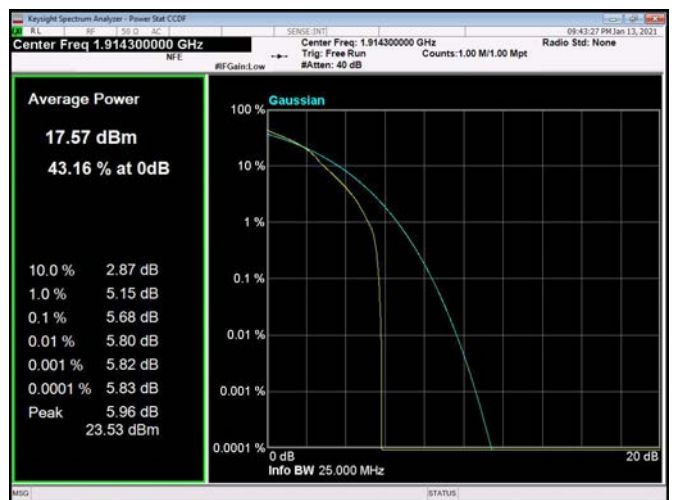

**10MHz / 16QAM / High Channel**

**10MHz / 64QAM / High Channel**

**LTE Band 25 \_ Peak-to-Average Ratio**

**1.4MHz / QPSK / Low Channel**

**1.4MHz / 16QAM / Low Channel**

**1.4MHz / 64QAM / Low Channel**

**1.4MHz / QPSK / Middle Channel**

**1.4MHz / 16QAM / Middle Channel**

**1.4MHz / 64QAM / Middle Channel**

**1.4MHz / QPSK / High Channel**

**1.4MHz / 16QAM / High Channel**

**1.4MHz / 64QAM / High Channel**

**3MHz / QPSK / Low Channel**

**3MHz / 16QAM / Low Channel**