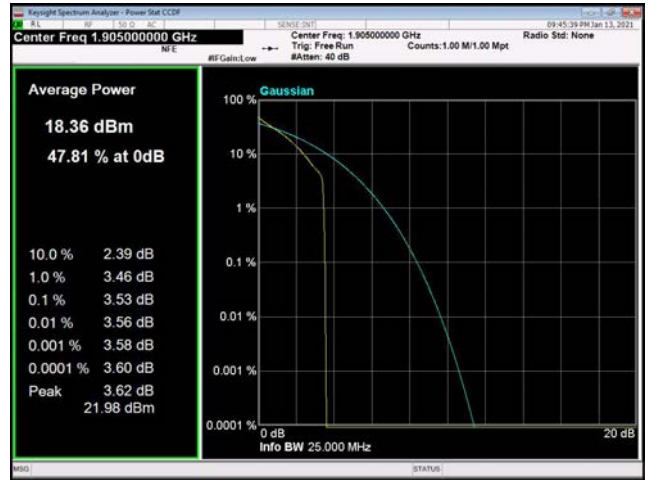

**20MHz / 16QAM / Low Channel**

**20MHz / 64QAM / Low Channel**

**20MHz / QPSK / Middle Channel**

**20MHz / 16QAM / Middle Channel**

**20MHz / 64QAM / Middle Channel**

**20MHz / QPSK / High Channel**

**20MHz / 16QAM / High Channel**

**20MHz / 64QAM / High Channel**

**LTE Band 26 \_ Peak-to-Average Ratio**

**1.4MHz / QPSK / Low Channel**

**1.4MHz / 16QAM / Low Channel**

**1.4MHz / 64QAM / Low Channel**

**1.4MHz / QPSK / Middle Channel**