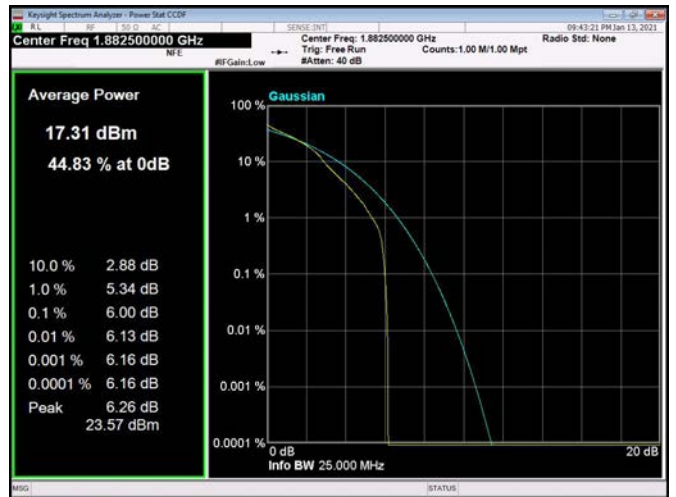

1.4MHz / 64QAM / Middle Channel