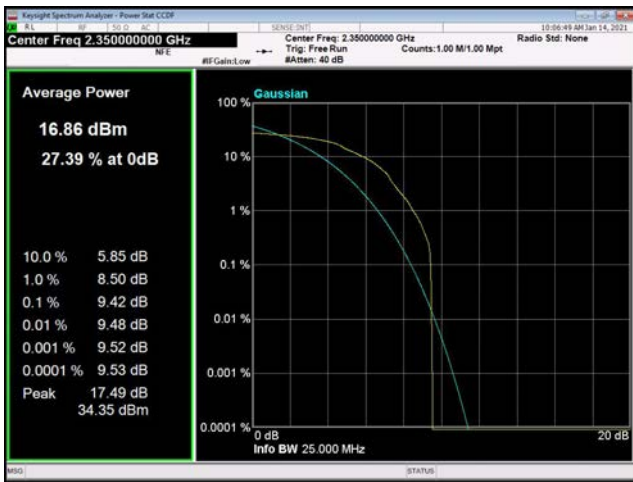

5MHz / 16QAM / Middle Channel