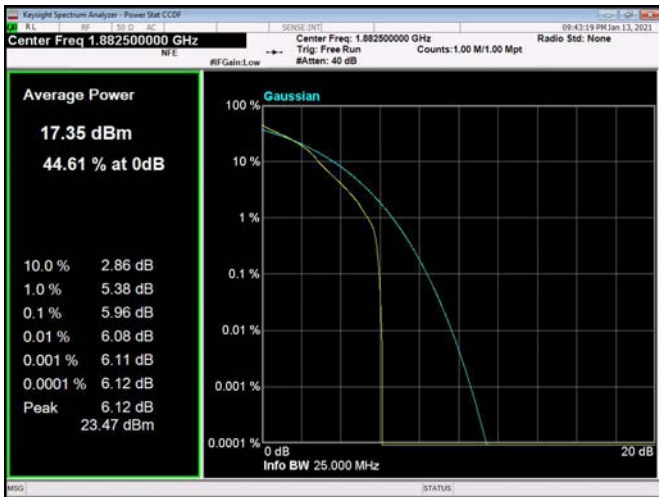

1.4MHz / 16QAM / Middle Channel