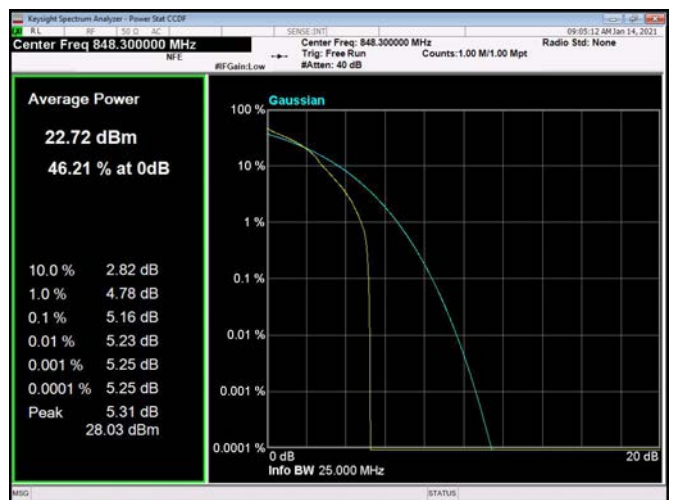

**20MHz / 64QAM / High Channel**

**LTE Band 26 \_ Peak-to-Average Ratio**

**1.4MHz / QPSK / Low Channel**

**1.4MHz / 16QAM / Low Channel**

**1.4MHz / 64QAM / Low Channel**

**1.4MHz / QPSK / Middle Channel**

**1.4MHz / 16QAM / Middle Channel**

**1.4MHz / 64QAM / Middle Channel**

**1.4MHz / QPSK / High Channel**

**1.4MHz / 16QAM / High Channel**

**1.4MHz / 64QAM / High Channel**

**3MHz / QPSK / Low Channel**

**3MHz / 16QAM / Low Channel**