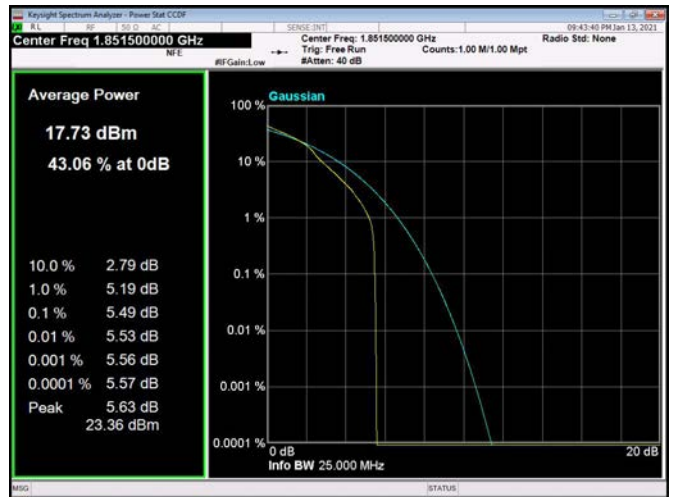

3MHz / 64QAM / Low Channel