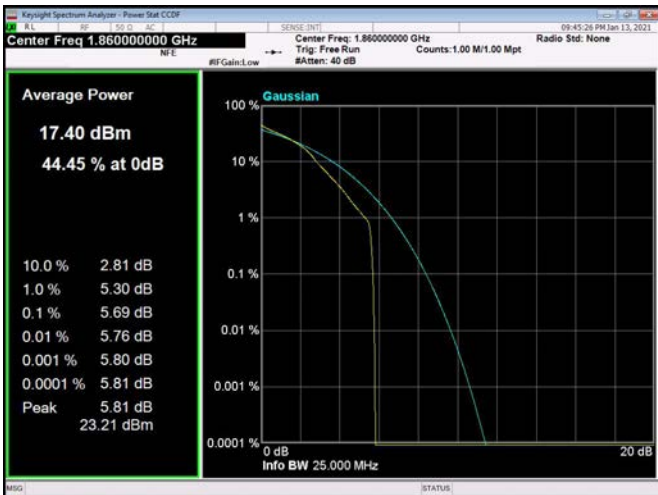

20MHz / 16QAM / Low Channel