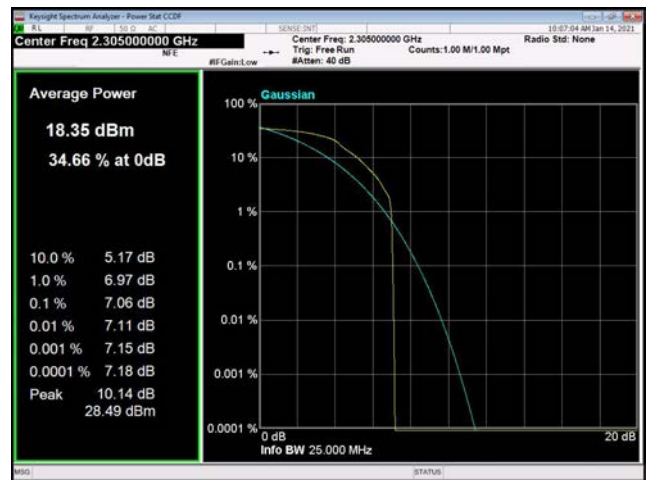

**20MHz / 16QAM / High Channel**

**20MHz / 64QAM / High Channel**

**LTE Band 40\_ Peak-to-Average Ratio**

**5MHz / QPSK / Low Channel**

**5MHz / 16QAM / Low Channel**

**5MHz / 64QAM / Low Channel**

**5MHz / QPSK / Middle Channel**

**5MHz / 16QAM / Middle Channel**

**5MHz / 64QAM / Middle Channel**

**5MHz / QPSK / High Channel**

**5MHz / 16QAM / High Channel**

**5MHz / 64QAM / High Channel**

**10MHz / QPSK / Low Channel**

**10MHz / 16QAM / Low Channel**