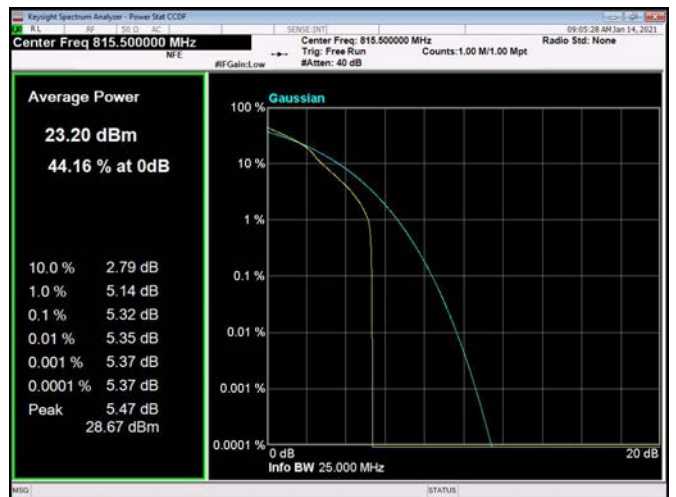

3MHz / 64QAM / Low Channel