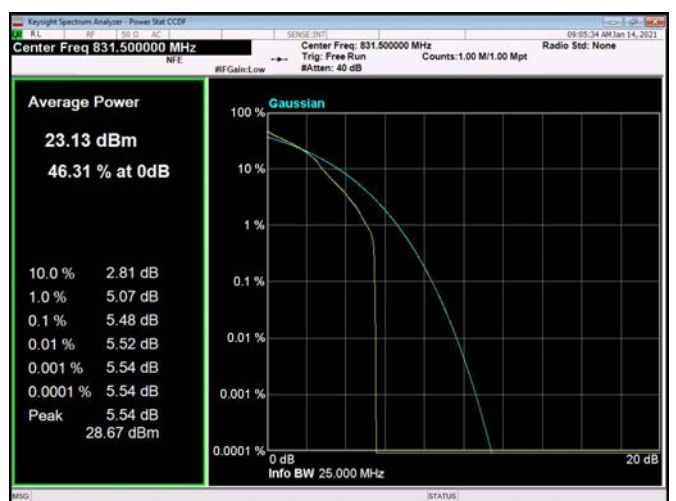

3MHz / 16QAM / Middle Channel