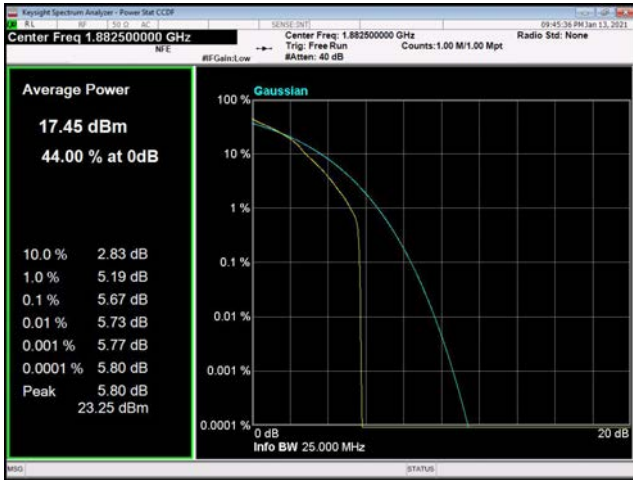

**20MHz / 16QAM / Low Channel**

**20MHz / 64QAM / Low Channel**

**20MHz / QPSK / Middle Channel**

**20MHz / 16QAM / Middle Channel**

**20MHz / 64QAM / Middle Channel**

**20MHz / QPSK / High Channel**

**20MHz / 16QAM / High Channel**

**20MHz / 64QAM / High Channel**

**LTE Band 26 \_ Peak-to-Average Ratio**

**1.4MHz / QPSK / Low Channel**

**1.4MHz / 16QAM / Low Channel**

**1.4MHz / 64QAM / Low Channel**

**1.4MHz / QPSK / Middle Channel**