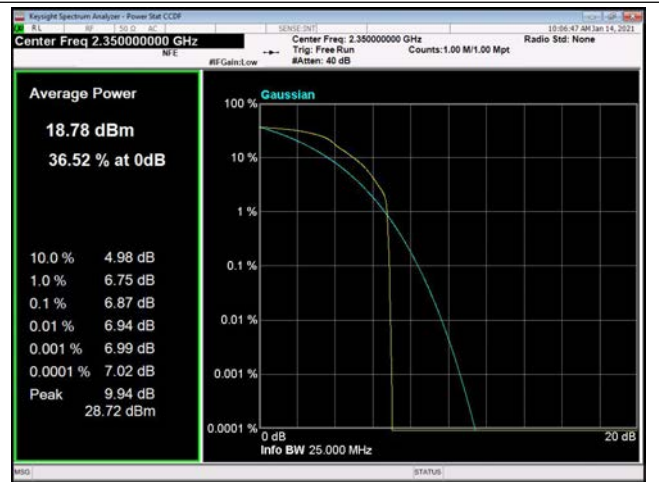

**20MHz / 16QAM / High Channel**

**20MHz / 64QAM / High Channel**

**LTE Band 40\_ Peak-to-Average Ratio**

**5MHz / QPSK / Low Channel**

**5MHz / 16QAM / Low Channel**

**5MHz / 64QAM / Low Channel**

**5MHz / QPSK / Middle Channel**