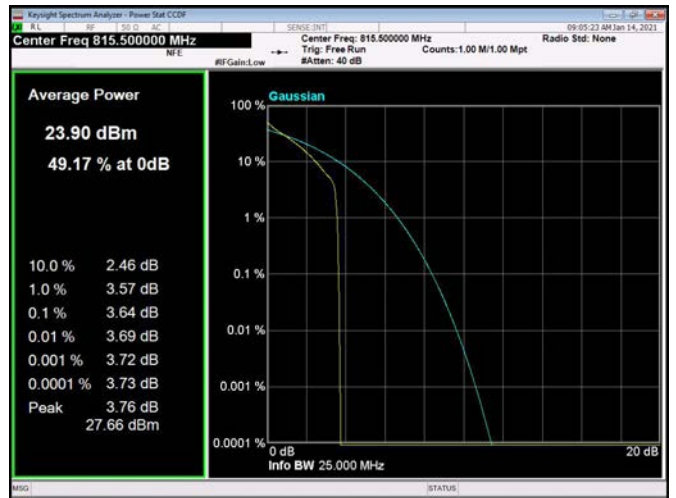

**20MHz / 64QAM / High Channel**

**LTE Band 26 \_ Peak-to-Average Ratio**

**1.4MHz / QPSK / Low Channel**

**1.4MHz / 16QAM / Low Channel**

**1.4MHz / 64QAM / Low Channel**

**1.4MHz / QPSK / Middle Channel**

**1.4MHz / 16QAM / Middle Channel**

**1.4MHz / 64QAM / Middle Channel**

**1.4MHz / QPSK / High Channel**

**1.4MHz / 16QAM / High Channel**

**1.4MHz / 64QAM / High Channel**

**3MHz / QPSK / Low Channel**

**3MHz / 16QAM / Low Channel**