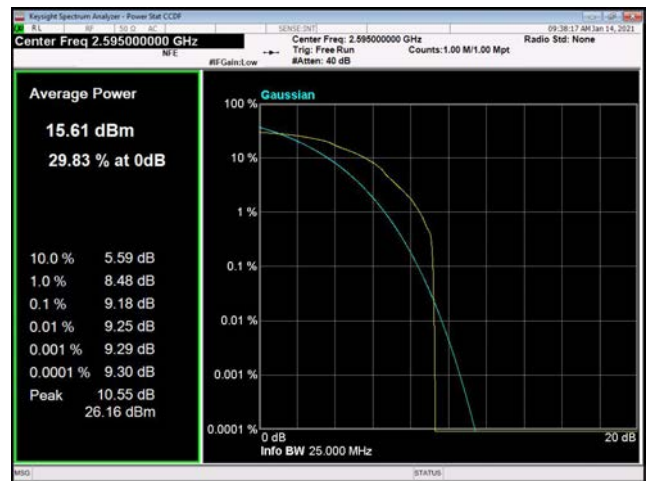

**20MHz / QPSK / Low Channel**

**20MHz / 16QAM / Low Channel**

**20MHz / 64QAM / Low Channel**

**20MHz / QPSK / Middle Channel**

**20MHz / 16QAM / Middle Channel**

**20MHz / 64QAM / Middle Channel**

**20MHz / QPSK / High Channel**

**20MHz / 16QAM / High Channel**

**20MHz / 64QAM / High Channel**

**LTE Band 40\_ Peak-to-Average Ratio**

**5MHz / QPSK / Low Channel**

**5MHz / 16QAM / Low Channel**

**5MHz / 64QAM / Low Channel**

**5MHz / QPSK / Middle Channel**