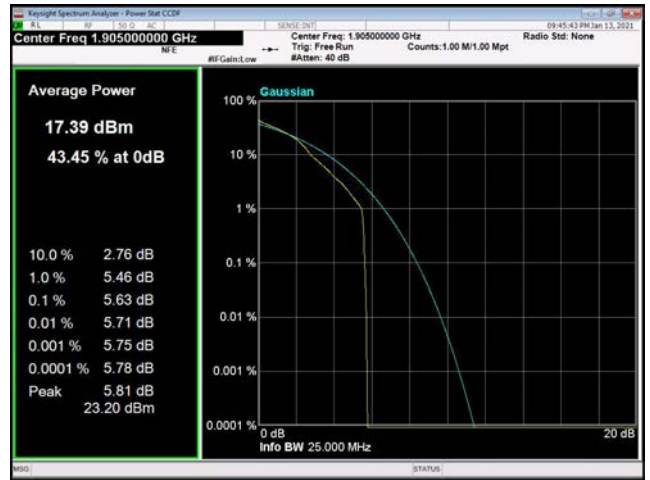

**20MHz / 16QAM / Low Channel**

**20MHz / 64QAM / Low Channel**

**20MHz / QPSK / Middle Channel**

**20MHz / 16QAM / Middle Channel**

**20MHz / 64QAM / Middle Channel**

**20MHz / QPSK / High Channel**

**20MHz / 16QAM / High Channel**

**20MHz / 64QAM / High Channel**

**LTE Band 26 \_ Peak-to-Average Ratio**

**1.4MHz / QPSK / Low Channel**

**1.4MHz / 16QAM / Low Channel**

**1.4MHz / 64QAM / Low Channel**

**1.4MHz / QPSK / Middle Channel**