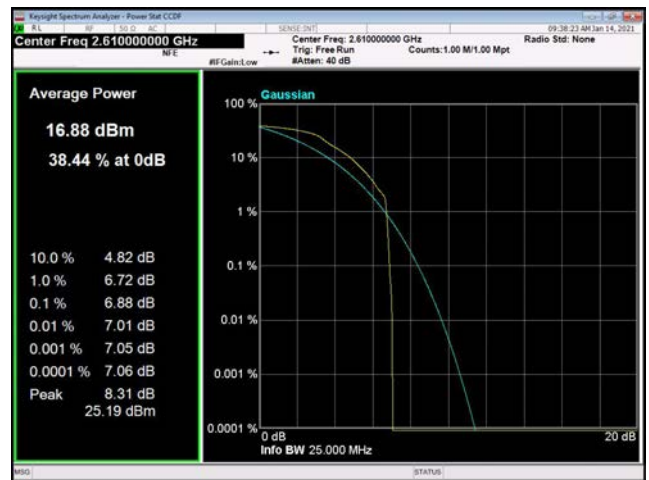

**20MHz / QPSK / Low Channel**

**20MHz / 16QAM / Low Channel**

**20MHz / 64QAM / Low Channel**

**20MHz / QPSK / Middle Channel**

**20MHz / 16QAM / Middle Channel**

**20MHz / 64QAM / Middle Channel**

**20MHz / QPSK / High Channel**

**20MHz / 16QAM / High Channel**

**20MHz / 64QAM / High Channel**

**LTE Band 40\_ Peak-to-Average Ratio**

**5MHz / QPSK / Low Channel**

**5MHz / 16QAM / Low Channel**

**5MHz / 64QAM / Low Channel**

**5MHz / QPSK / Middle Channel**