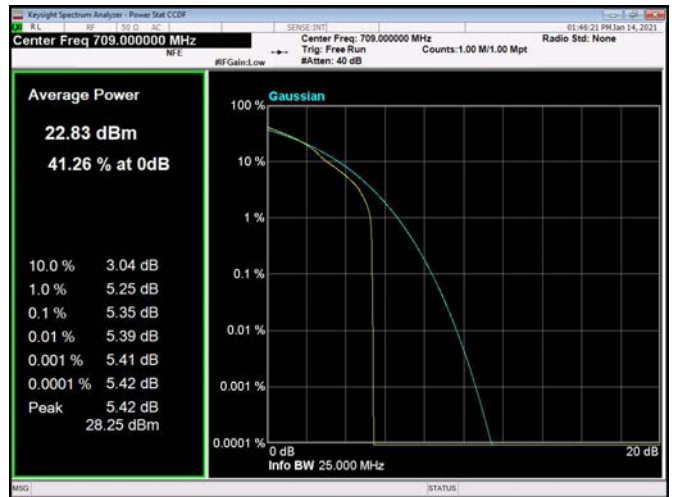

10MHz / 64QAM / Low Channel