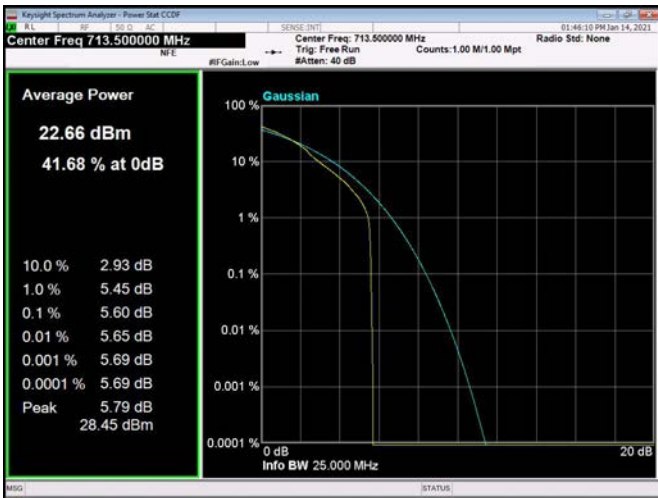

**5MHz / 64QAM / Low Channel**

**5MHz / QPSK / Middle Channel**

**5MHz / 16QAM / Middle Channel**

**5MHz / 64QAM / Middle Channel**

**5MHz / QPSK / High Channel**

**5MHz / 16QAM / High Channel**

**5MHz / 64QAM / High Channel**

**10MHz / 16QAM / High Channel**

**10MHz / 64QAM / High Channel**

**LTE Band 25 \_ Peak-to-Average Ratio**

**1.4MHz / QPSK / Low Channel**

**1.4MHz / 16QAM / Low Channel**

**1.4MHz / 64QAM / Low Channel**

**1.4MHz / QPSK / Middle Channel**