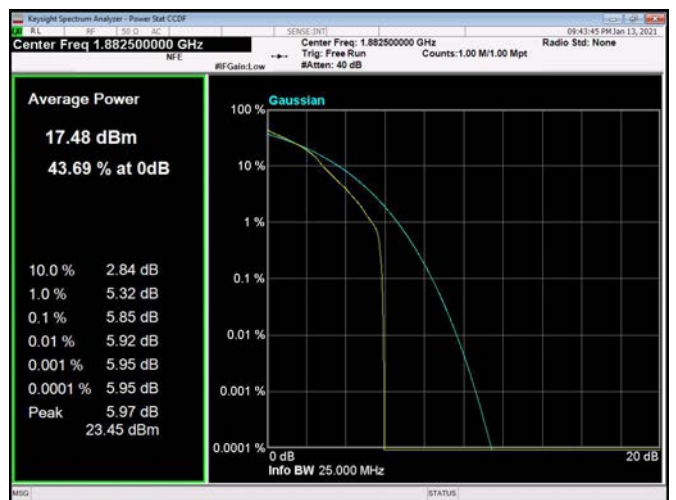

3MHz / 16QAM / Middle Channel