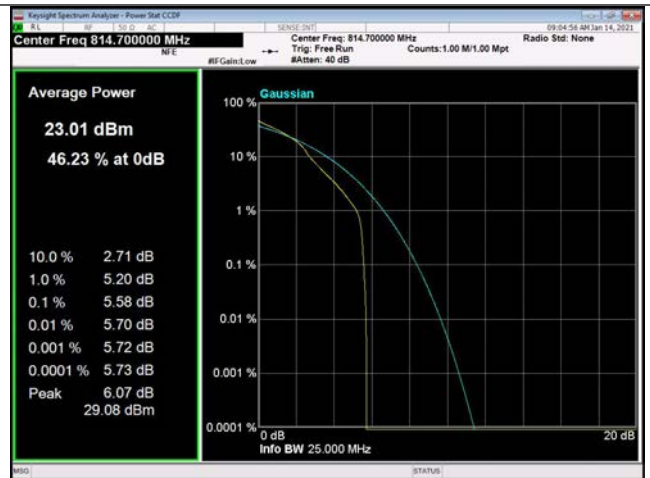

**20MHz / 64QAM / High Channel**

**LTE Band 26 \_ Peak-to-Average Ratio**

**1.4MHz / QPSK / Low Channel**

**1.4MHz / 16QAM / Low Channel**

**1.4MHz / 64QAM / Low Channel**

**1.4MHz / QPSK / Middle Channel**