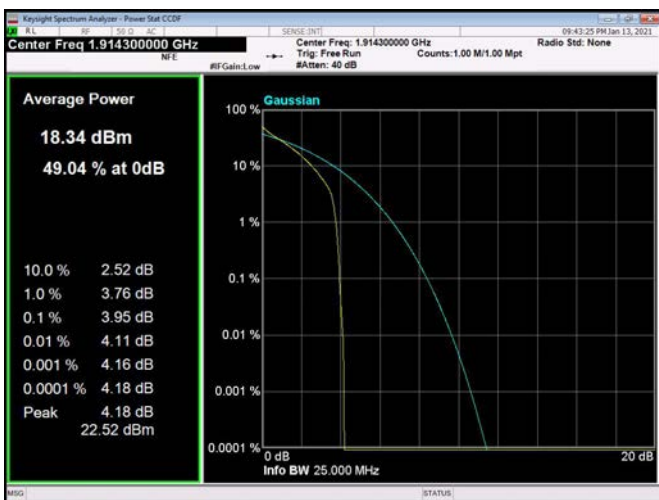

1.4MHz / QPSK / High Channel