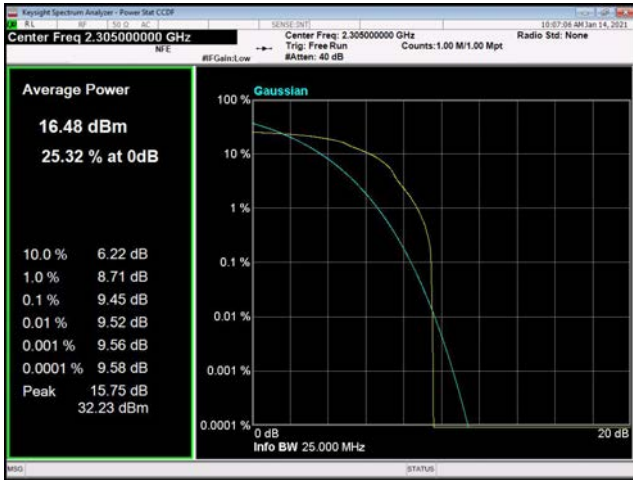

**20MHz / 16QAM / High Channel**

**20MHz / 64QAM / High Channel**

**LTE Band 40\_ Peak-to-Average Ratio**

**5MHz / QPSK / Low Channel**

**5MHz / 16QAM / Low Channel**

**5MHz / 64QAM / Low Channel**

**5MHz / QPSK / Middle Channel**

**5MHz / 16QAM / Middle Channel**

**5MHz / 64QAM / Middle Channel**

**5MHz / QPSK / High Channel**

**5MHz / 16QAM / High Channel**

**5MHz / 64QAM / High Channel**

**10MHz / QPSK / Low Channel**

**10MHz / 16QAM / Low Channel**