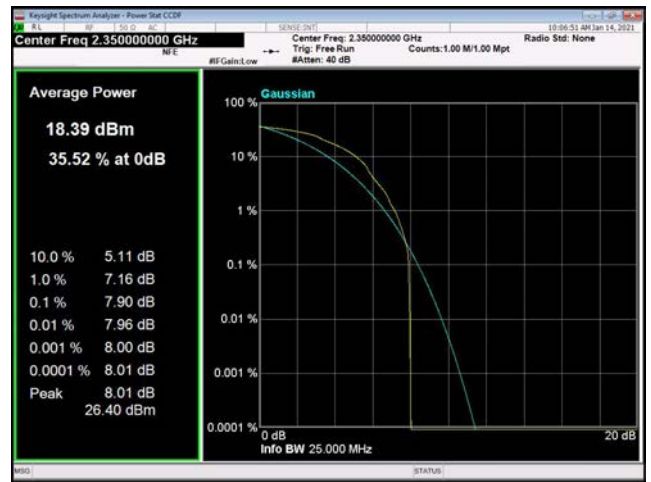

5MHz / 64QAM / Middle Channel