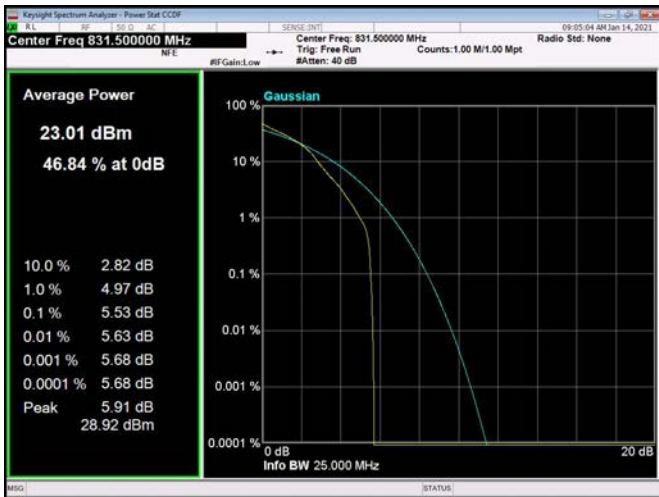

1.4MHz / 16QAM / Middle Channel