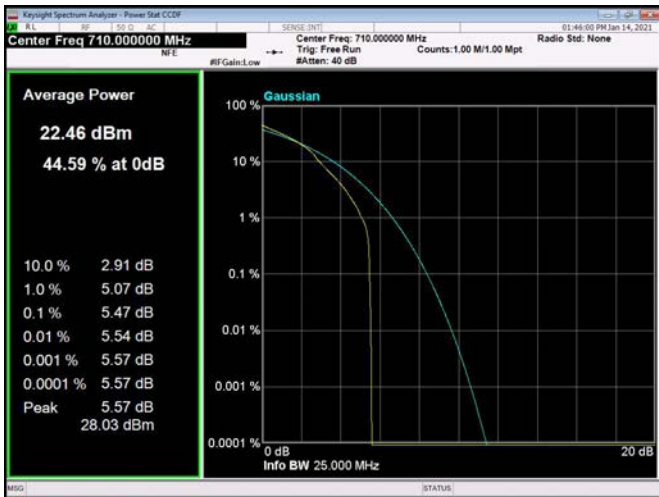

**5MHz / 64QAM / Low Channel**

**5MHz / QPSK / Middle Channel**

**5MHz / 16QAM / Middle Channel**

**5MHz / 64QAM / Middle Channel**

**5MHz / QPSK / High Channel**

**5MHz / 16QAM / High Channel**

**5MHz / 64QAM / High Channel**

**10MHz / 16QAM / High Channel**

**10MHz / 64QAM / High Channel**

**LTE Band 25 \_ Peak-to-Average Ratio**

**1.4MHz / QPSK / Low Channel**

**1.4MHz / 16QAM / Low Channel**

**1.4MHz / 64QAM / Low Channel**

**1.4MHz / QPSK / Middle Channel**