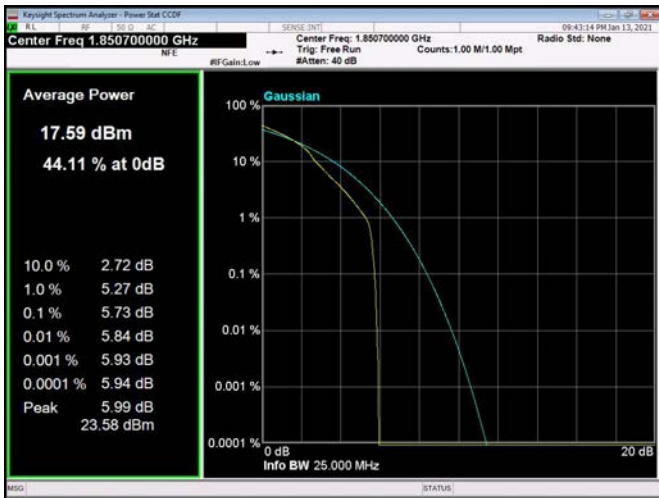

**10MHz / 16QAM / High Channel**

**10MHz / 64QAM / High Channel**

**LTE Band 25 \_ Peak-to-Average Ratio**

**1.4MHz / QPSK / Low Channel**

**1.4MHz / 16QAM / Low Channel**

**1.4MHz / 64QAM / Low Channel**

**1.4MHz / QPSK / Middle Channel**