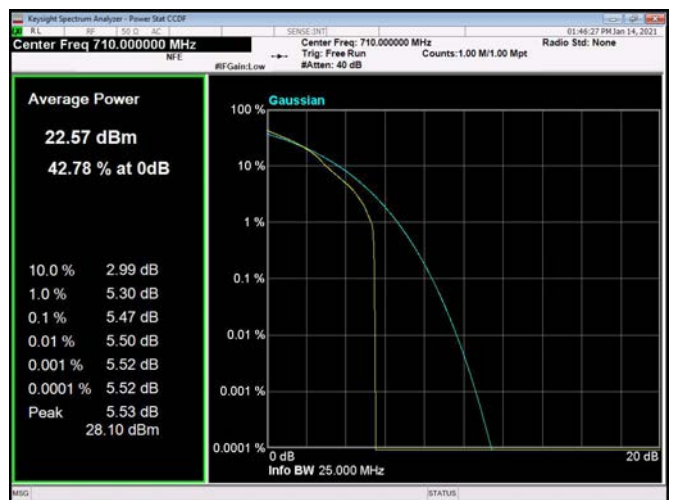

**10MHz / QPSK / Low Channel**

**10MHz / 16QAM / Low Channel**

**10MHz / 64QAM / Low Channel**

**10MHz / QPSK / Middle Channel**

**10MHz / 16QAM / Middle Channel**

**10MHz / 64QAM / Middle Channel**

**10MHz / QPSK / High Channel**

**10MHz / 16QAM / High Channel**

**10MHz / 64QAM / High Channel**

**LTE Band 25 \_ Peak-to-Average Ratio**

**1.4MHz / QPSK / Low Channel**

**1.4MHz / 16QAM / Low Channel**

**1.4MHz / 64QAM / Low Channel**

**1.4MHz / QPSK / Middle Channel**