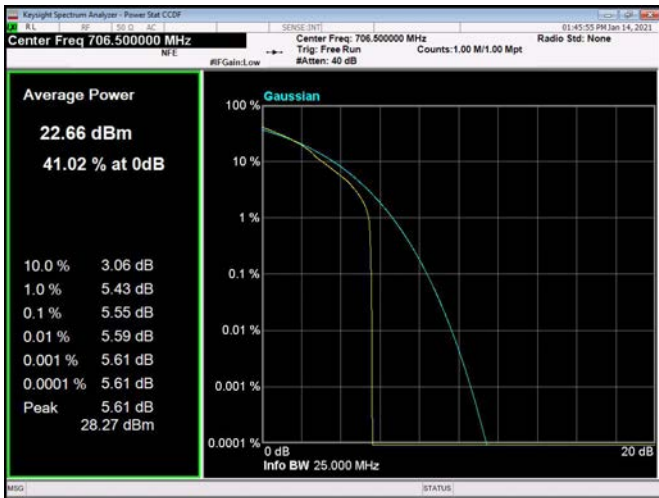

**5MHz / 64QAM / Low Channel**

**5MHz / QPSK / Middle Channel**

**5MHz / 16QAM / Middle Channel**

**5MHz / 64QAM / Middle Channel**

**5MHz / QPSK / High Channel**

**5MHz / 16QAM / High Channel**

**5MHz / 64QAM / High Channel**

**10MHz / 16QAM / High Channel**

**10MHz / 64QAM / High Channel**

**LTE Band 25 \_ Peak-to-Average Ratio**

**1.4MHz / QPSK / Low Channel**

**1.4MHz / 16QAM / Low Channel**

**1.4MHz / 64QAM / Low Channel**

**1.4MHz / QPSK / Middle Channel**