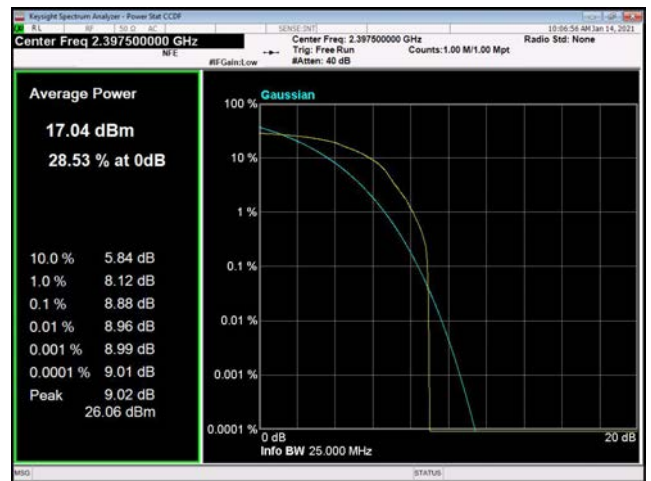

**20MHz / 16QAM / High Channel**

**20MHz / 64QAM / High Channel**

**LTE Band 40\_ Peak-to-Average Ratio**

**5MHz / QPSK / Low Channel**

**5MHz / 16QAM / Low Channel**

**5MHz / 64QAM / Low Channel**

**5MHz / QPSK / Middle Channel**

**5MHz / 16QAM / Middle Channel**

**5MHz / 64QAM / Middle Channel**

**5MHz / QPSK / High Channel**

**5MHz / 16QAM / High Channel**

**5MHz / 64QAM / High Channel**

**10MHz / QPSK / Low Channel**

**10MHz / 16QAM / Low Channel**