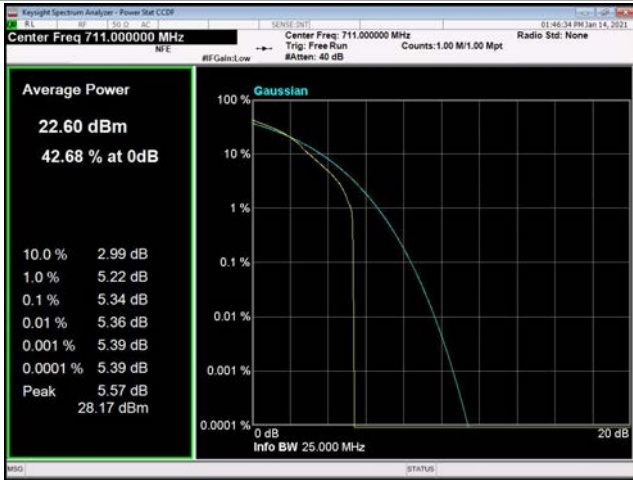

**10MHz / QPSK / Low Channel**

**10MHz / 16QAM / Low Channel**

**10MHz / 64QAM / Low Channel**

**10MHz / QPSK / Middle Channel**

**10MHz / 16QAM / Middle Channel**

**10MHz / 64QAM / Middle Channel**

**10MHz / QPSK / High Channel**

**10MHz / 16QAM / High Channel**

**10MHz / 64QAM / High Channel**

**LTE Band 25 \_ Peak-to-Average Ratio**

**1.4MHz / QPSK / Low Channel**

**1.4MHz / 16QAM / Low Channel**

**1.4MHz / 64QAM / Low Channel**

**1.4MHz / QPSK / Middle Channel**