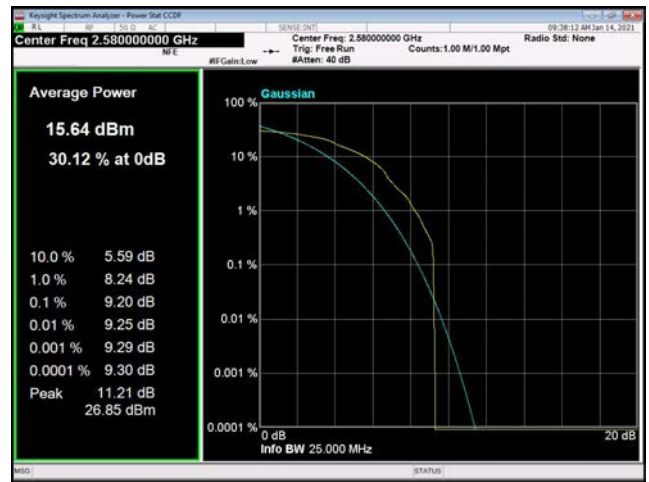

**20MHz / QPSK / Low Channel**

**20MHz / 16QAM / Low Channel**

**20MHz / 64QAM / Low Channel**

**20MHz / QPSK / Middle Channel**

**20MHz / 16QAM / Middle Channel**

**20MHz / 64QAM / Middle Channel**

**20MHz / QPSK / High Channel**

**20MHz / 16QAM / High Channel**

**20MHz / 64QAM / High Channel**

**LTE Band 40\_ Peak-to-Average Ratio**

**5MHz / QPSK / Low Channel**

**5MHz / 16QAM / Low Channel**

**5MHz / 64QAM / Low Channel**

**5MHz / QPSK / Middle Channel**