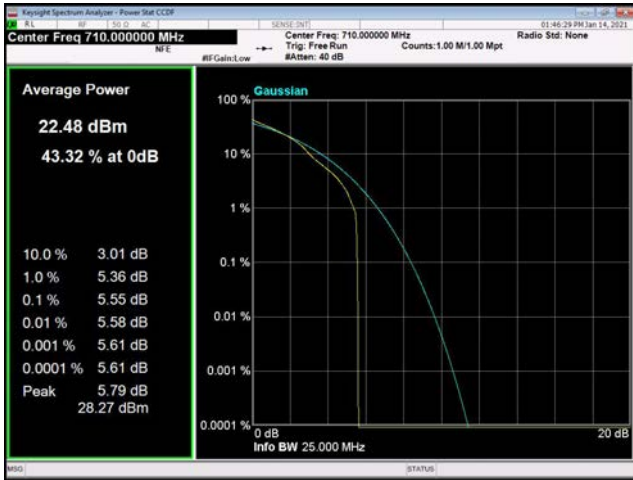

**10MHz / QPSK / Low Channel**

**10MHz / 16QAM / Low Channel**

**10MHz / 64QAM / Low Channel**

**10MHz / QPSK / Middle Channel**

**10MHz / 16QAM / Middle Channel**

**10MHz / 64QAM / Middle Channel**

**10MHz / QPSK / High Channel**

**10MHz / 16QAM / High Channel**

**10MHz / 64QAM / High Channel**

**LTE Band 25 \_ Peak-to-Average Ratio**

**1.4MHz / QPSK / Low Channel**

**1.4MHz / 16QAM / Low Channel**

**1.4MHz / 64QAM / Low Channel**

**1.4MHz / QPSK / Middle Channel**