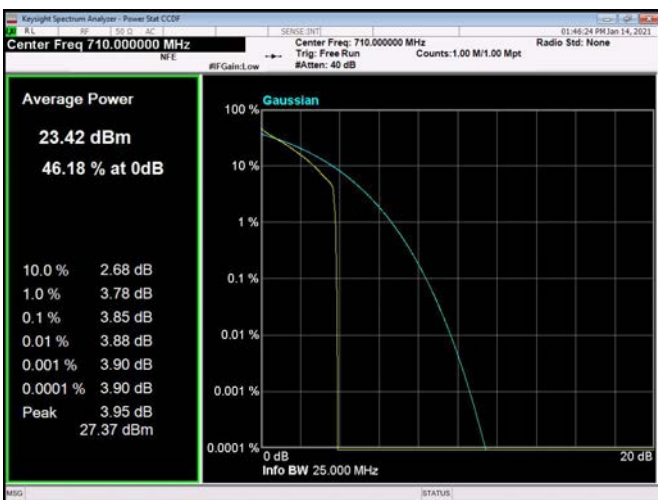

**10MHz / QPSK / Low Channel**

**10MHz / 16QAM / Low Channel**

**10MHz / 64QAM / Low Channel**

**10MHz / QPSK / Middle Channel**

**10MHz / 16QAM / Middle Channel**

**10MHz / 64QAM / Middle Channel**

**10MHz / QPSK / High Channel**

**10MHz / 16QAM / High Channel**

**10MHz / 64QAM / High Channel**

**LTE Band 25 \_ Peak-to-Average Ratio**

**1.4MHz / QPSK / Low Channel**

**1.4MHz / 16QAM / Low Channel**

**1.4MHz / 64QAM / Low Channel**

**1.4MHz / QPSK / Middle Channel**