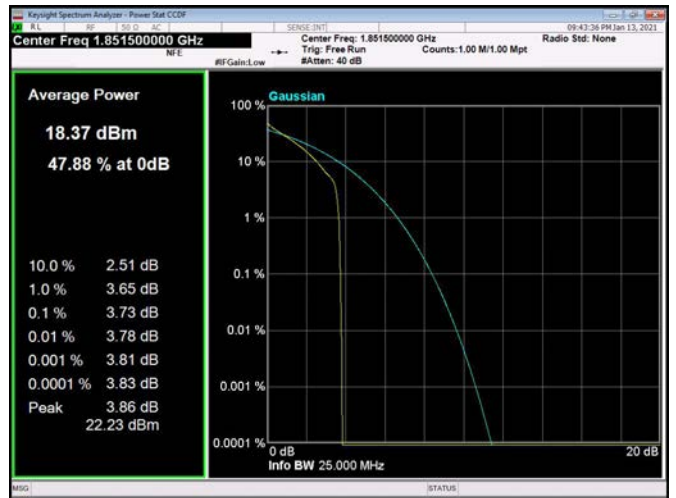

**10MHz / 16QAM / High Channel**

**10MHz / 64QAM / High Channel**

**LTE Band 25 \_ Peak-to-Average Ratio**

**1.4MHz / QPSK / Low Channel**

**1.4MHz / 16QAM / Low Channel**

**1.4MHz / 64QAM / Low Channel**

**1.4MHz / QPSK / Middle Channel**

**1.4MHz / 16QAM / Middle Channel**

**1.4MHz / 64QAM / Middle Channel**

**1.4MHz / QPSK / High Channel**

**1.4MHz / 16QAM / High Channel**

**1.4MHz / 64QAM / High Channel**

**3MHz / QPSK / Low Channel**

**3MHz / 16QAM / Low Channel**