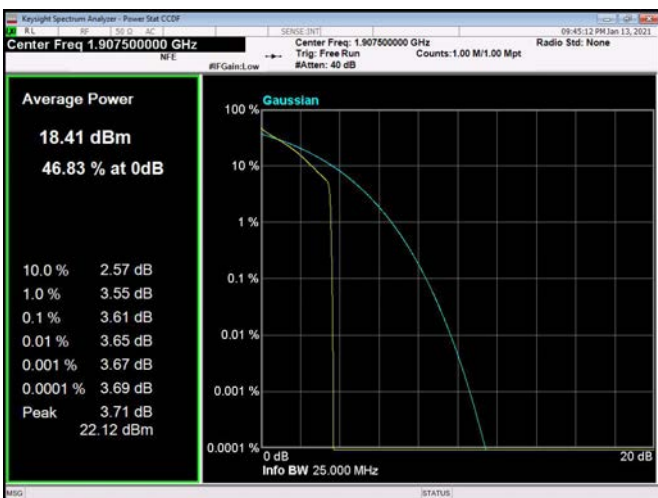

**15MHz / QPSK / Middle Channel**

**15MHz / 16QAM / Middle Channel**

**15MHz / 64QAM / Middle Channel**

**15MHz / QPSK / High Channel**

**15MHz / 16QAM / High Channel**

**15MHz / 64QAM / High Channel**

**20MHz / QPSK / Low Channel**

**20MHz / 64QAM / High Channel**

**LTE Band 26 \_ Peak-to-Average Ratio**

**1.4MHz / QPSK / Low Channel**

**1.4MHz / 16QAM / Low Channel**

**1.4MHz / 64QAM / Low Channel**

**1.4MHz / QPSK / Middle Channel**