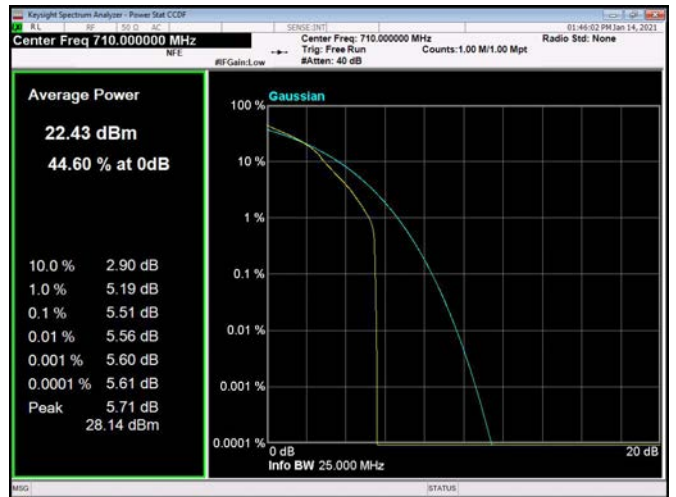

5MHz / 64QAM / Middle Channel