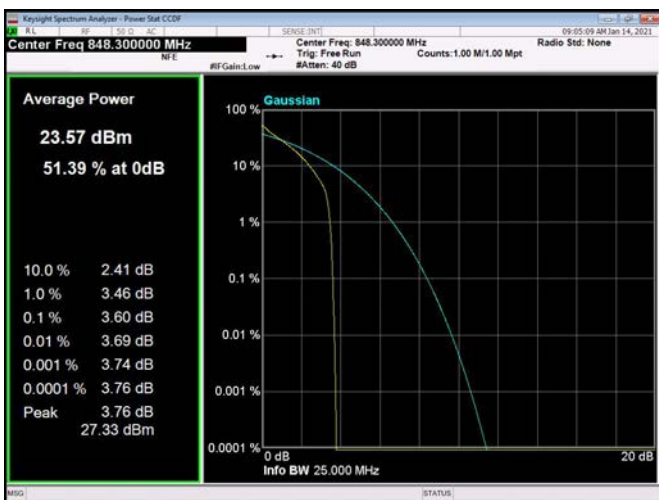

1.4MHz / QPSK / High Channel