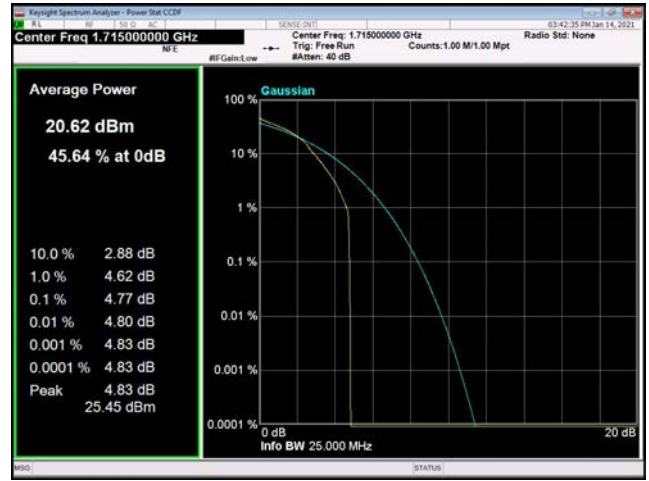

10MHz / 16QAM / Low Channel