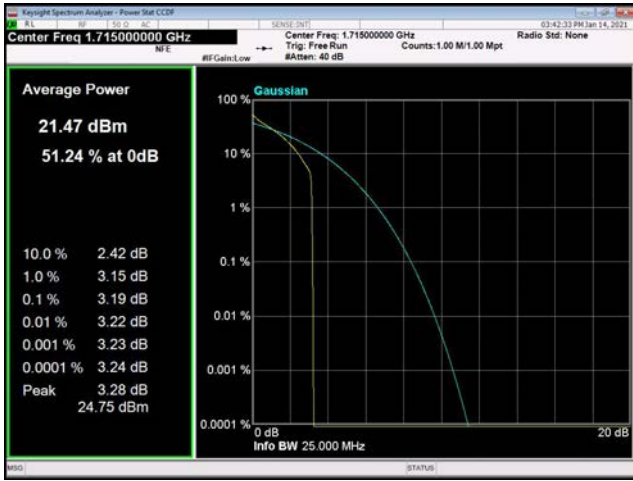

10MHz / QPSK / Low Channel