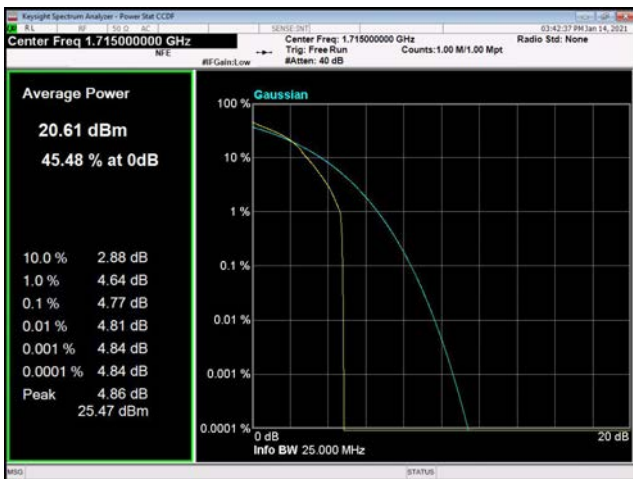

10MHz / 64QAM / Low Channel