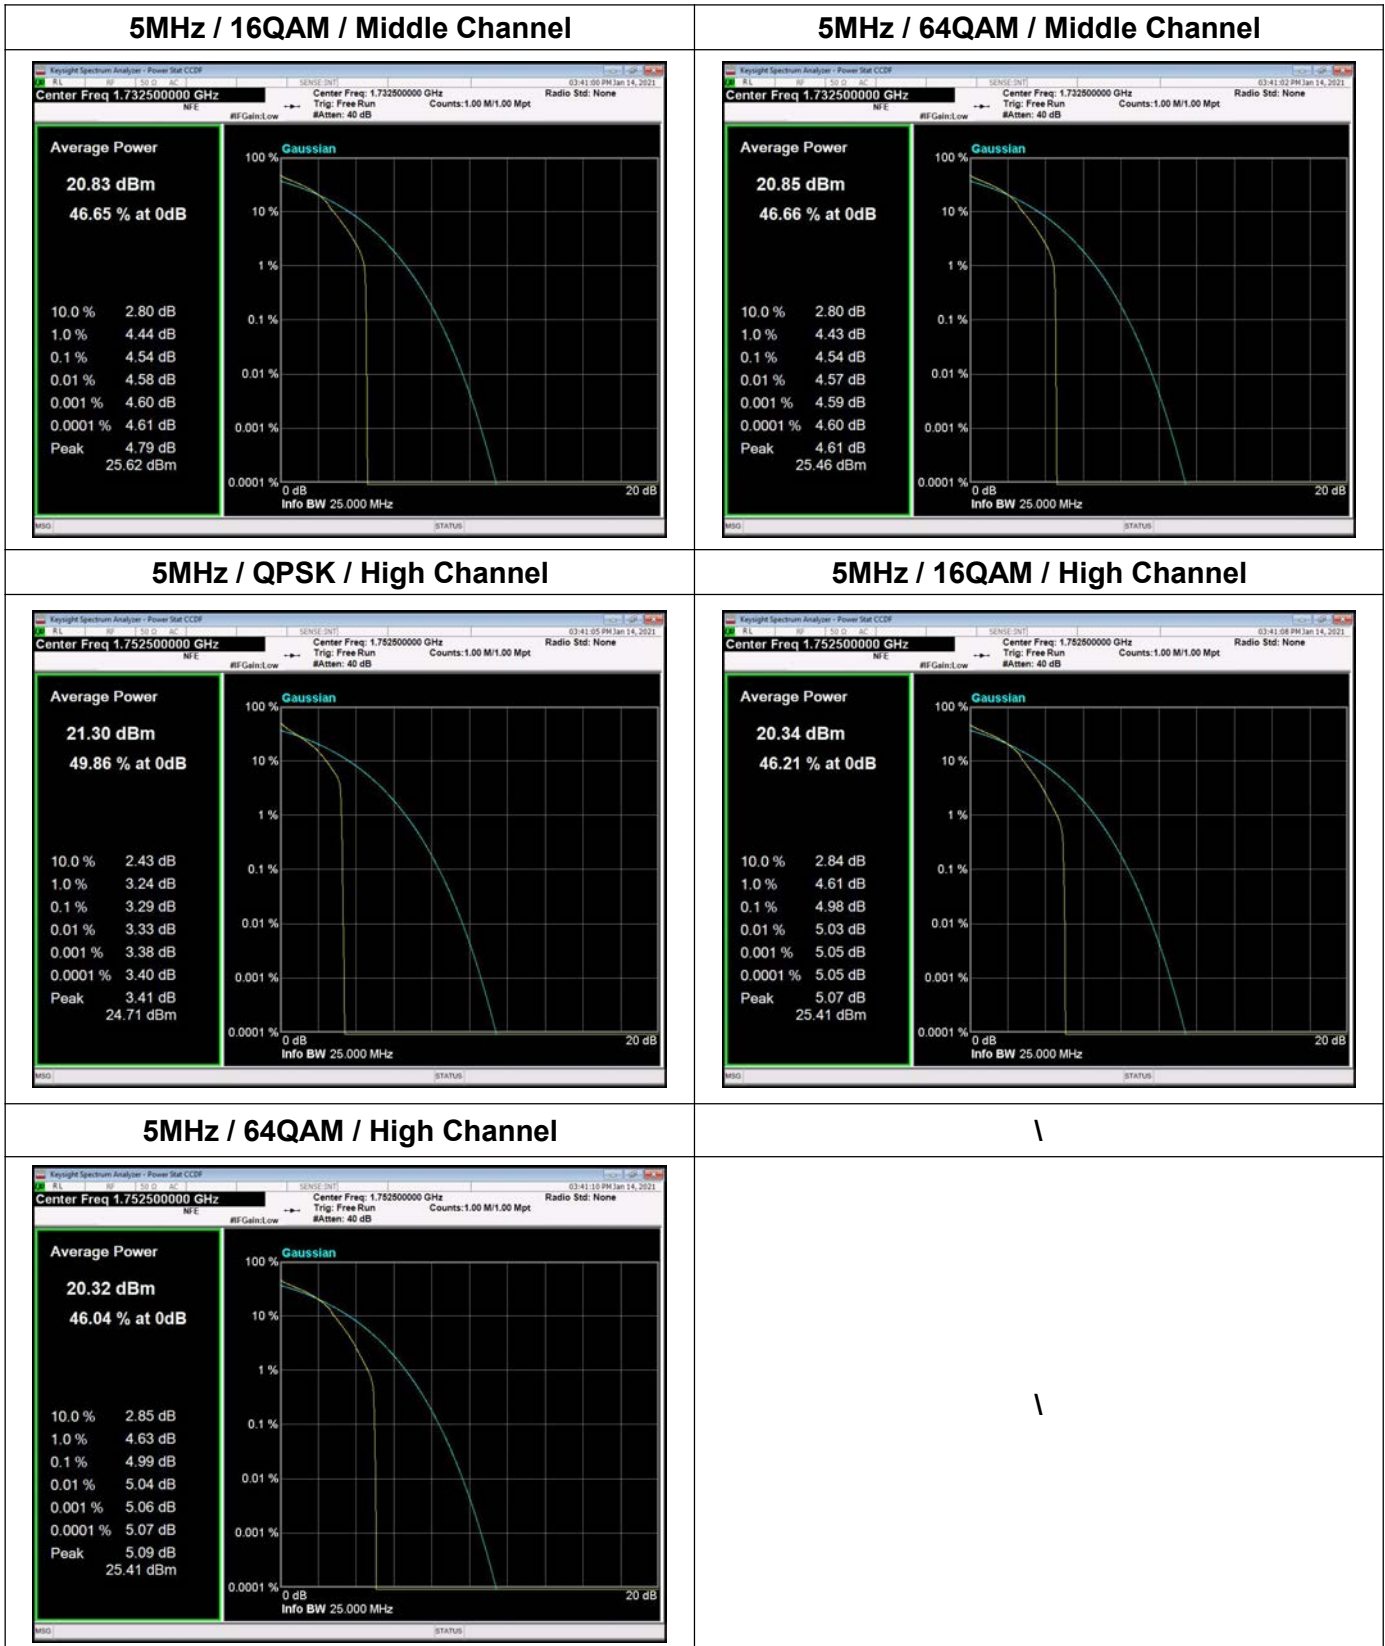

<p align="center">3MHz / 64QAM / High Channel</p>	<p align="center">\</p>
<p align="center">5MHz / QPSK / Low Channel</p>	<p align="center">5MHz / 16QAM / Low Channel</p>
<p align="center">5MHz / 64QAM / Low Channel</p>	<p align="center">5MHz / QPSK / Middle Channel</p>