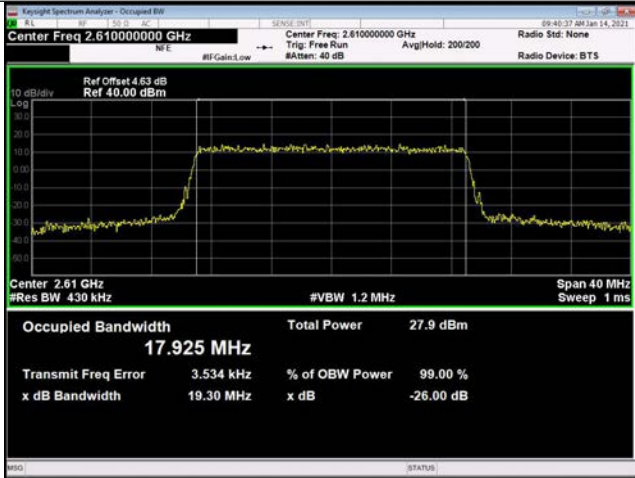

20MHz / QPSK / Low Channel

20MHz / 16QAM / Low Channel

20MHz / 64QAM / Low Channel

20MHz / QPSK / Middle Channel

20MHz / 16QAM / Middle Channel

20MHz / 64QAM / Middle Channel

20MHz / QPSK / High Channel

20MHz / 16QAM / High Channel