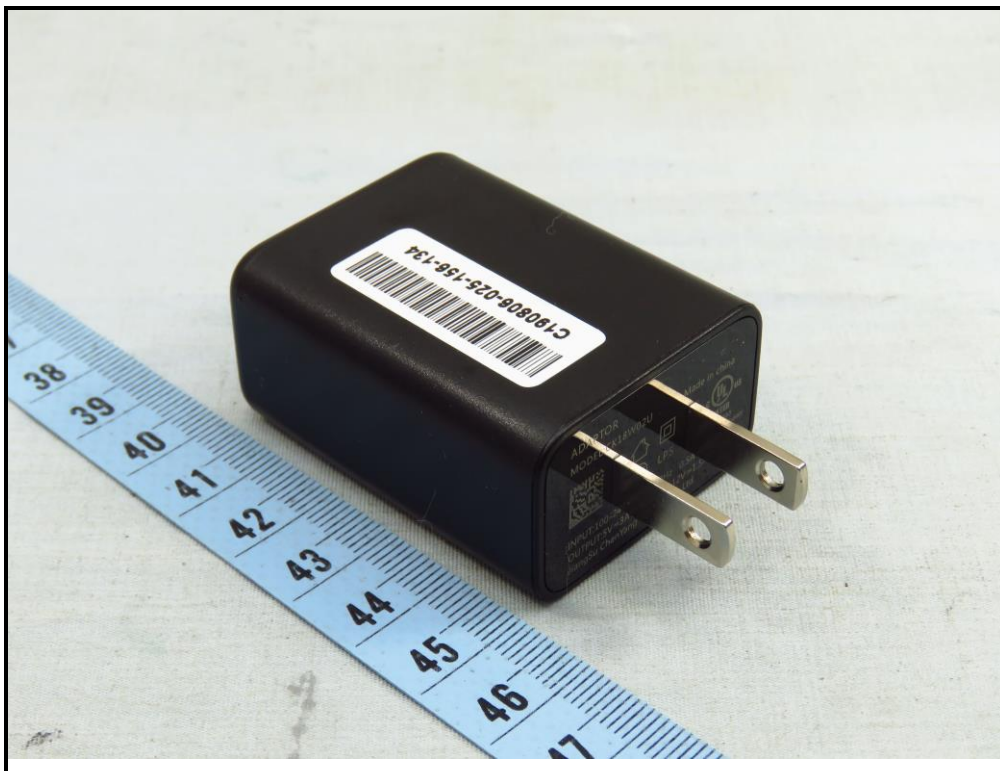

CONSTRUCTION PHOTOS OF EUT

Model: S52 / Brand: CAT

**BUREAU
VERITAS**

**BUREAU
VERITAS**

BUREAU
VERITAS