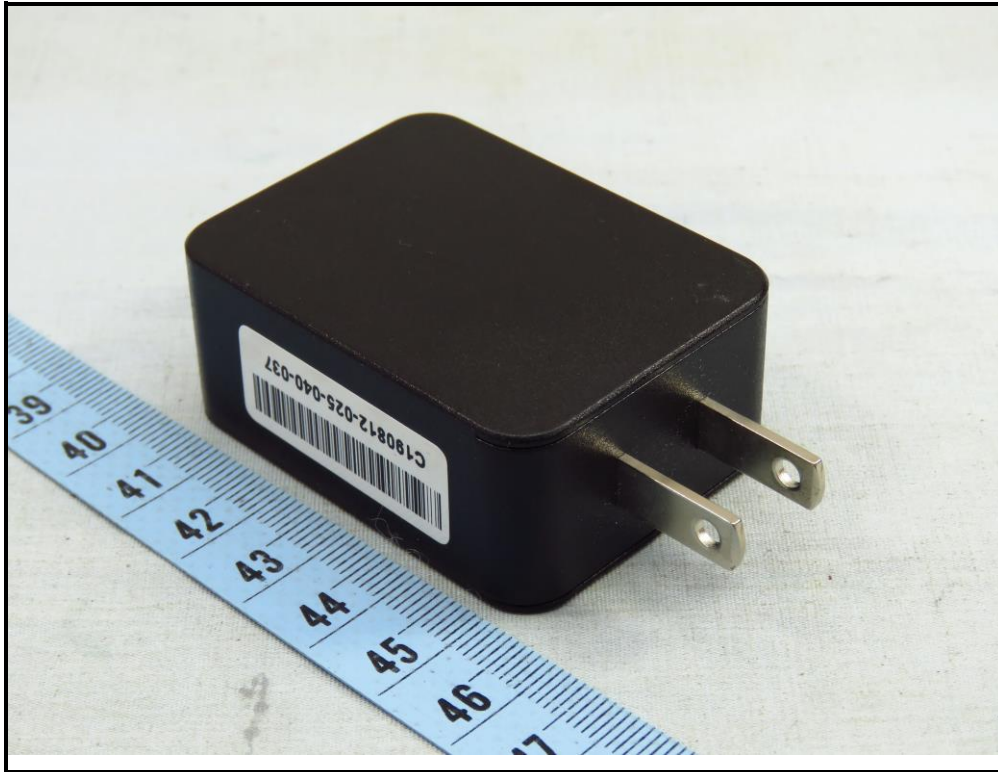

CONSTRUCTION PHOTOS OF EUT

Model: S52 / Brand: CAT

**BUREAU
VERITAS**

**BUREAU
VERITAS**

BUREAU
VERITAS