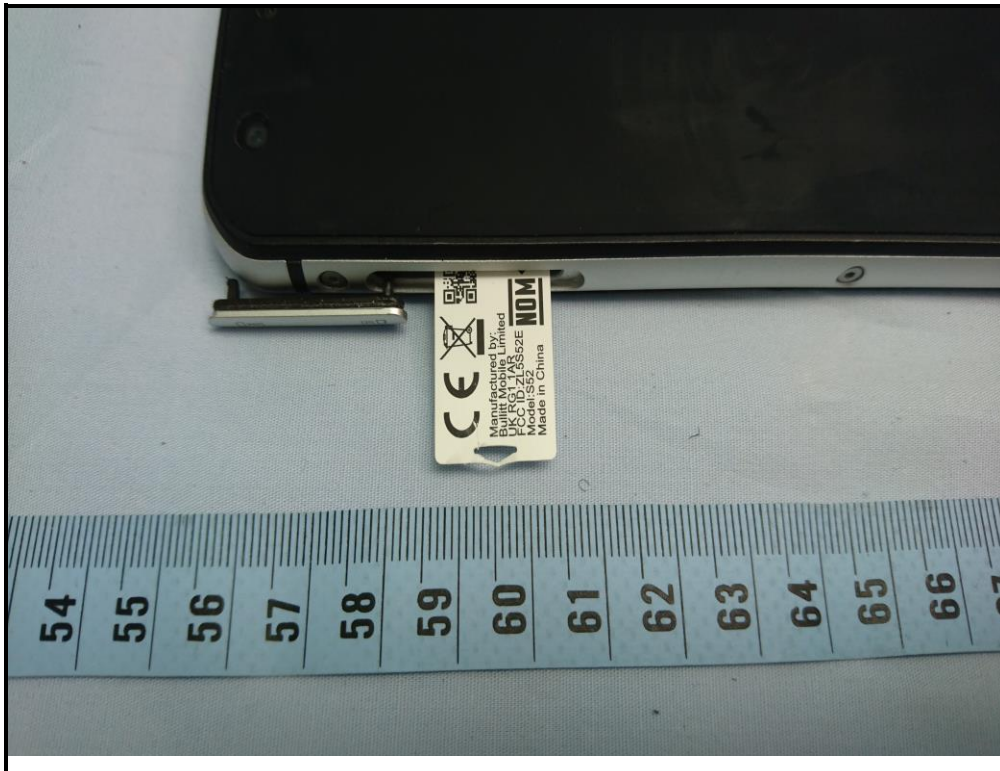

CONSTRUCTION PHOTOS OF EUT

Model: S52 / Brand: CAT

**BUREAU
VERITAS**

**BUREAU
VERITAS**

BUREAU
VERITAS