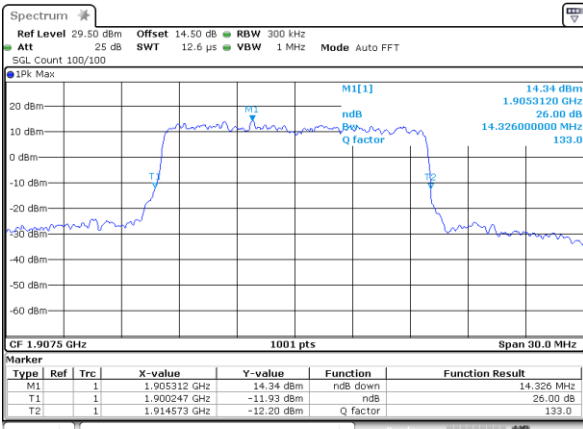

LTE Band 25

Lowest Channel / 15MHz / 64QAM

Date: 13 JUN 2020 16:15:51

Lowest Channel / 20MHz / 64QAM

Date: 13 JUN 2020 17:11:17

Middle Channel / 15MHz / 64QAM

Date: 13 JUN 2020 16:25:40

Middle Channel / 20MHz / 64QAM

Date: 13 JUN 2020 17:26:16

Highest Channel / 15MHz / 64QAM

Date: 13 JUN 2020 16:28:09

Highest Channel / 20MHz / 64QAM

Date: 13 JUN 2020 17:36:34

Occupied Bandwidth

Mode	LTE Band 25 : 99%OBW(MHz)											
BW	1.4MHz		3MHz		5MHz		10MHz		15MHz		20MHz	
Mod.	QPSK	16QAM	QPSK	16QAM	QPSK	16QAM	QPSK	16QAM	QPSK	16QAM	QPSK	16QAM
Lowest CH	1.09	1.10	2.72	2.72	4.49	4.50	9.05	9.05	13.49	13.52	17.94	17.86
Middle CH	1.09	1.09	2.72	2.70	4.52	4.49	9.03	9.05	13.46	13.52	17.82	17.90
Highest CH	1.09	1.10	2.72	2.71	4.49	4.48	9.05	9.05	13.46	13.46	17.90	17.86
Mode	LTE Band 25 : 99%OBW(MHz)											
BW	1.4MHz		3MHz		5MHz		10MHz		15MHz		20MHz	
Mod.	64QAM		64QAM		64QAM		64QAM		64QAM		64QAM	
Lowest CH	1.08	-	2.72	-	4.51	-	9.05	-	13.49	-	17.90	-
Middle CH	1.09	-	2.72	-	4.49	-	9.07	-	13.43	-	17.86	-
Highest CH	1.09	-	2.70	-	4.50	-	9.13	-	13.43	-	17.90	-