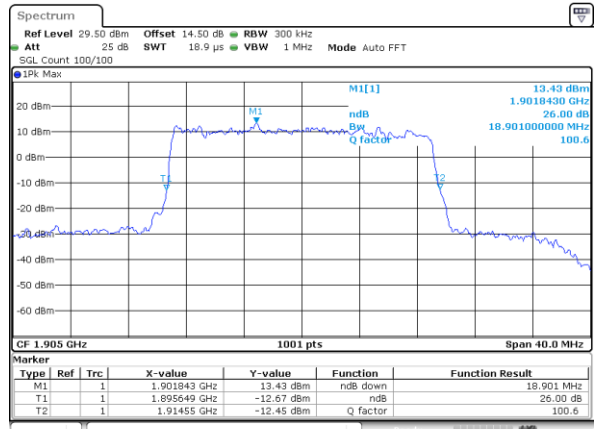

LTE Band 25

Lowest Channel / 15MHz / 64QAM

Date: 13 JUN 2020 16:15:51

Lowest Channel / 20MHz / 64QAM

Date: 13 JUN 2020 17:11:17

Middle Channel / 15MHz / 64QAM

Date: 13 JUN 2020 16:25:40

Middle Channel / 20MHz / 64QAM

Date: 13 JUN 2020 17:26:16

Highest Channel / 15MHz / 64QAM

Date: 13 JUN 2020 16:28:09

Highest Channel / 20MHz / 64QAM

Date: 13 JUN 2020 17:36:34

Occupied Bandwidth

Mode	LTE Band 25 : 99%OBW(MHz)											
BW	1.4MHz		3MHz		5MHz		10MHz		15MHz		20MHz	
Mod.	QPSK	16QAM	QPSK	16QAM	QPSK	16QAM	QPSK	16QAM	QPSK	16QAM	QPSK	16QAM
Lowest CH	1.09	1.10	2.72	2.72	4.49	4.50	9.05	9.05	13.49	13.52	17.94	17.86
Middle CH	1.09	1.09	2.72	2.70	4.52	4.49	9.03	9.05	13.46	13.52	17.82	17.90
Highest CH	1.09	1.10	2.72	2.71	4.49	4.48	9.05	9.05	13.46	13.46	17.90	17.86
Mode	LTE Band 25 : 99%OBW(MHz)											
BW	1.4MHz		3MHz		5MHz		10MHz		15MHz		20MHz	
Mod.	64QAM		64QAM		64QAM		64QAM		64QAM		64QAM	
Lowest CH	1.08	-	2.72	-	4.51	-	9.05	-	13.49	-	17.90	-
Middle CH	1.09	-	2.72	-	4.49	-	9.07	-	13.43	-	17.86	-
Highest CH	1.09	-	2.70	-	4.50	-	9.13	-	13.43	-	17.90	-