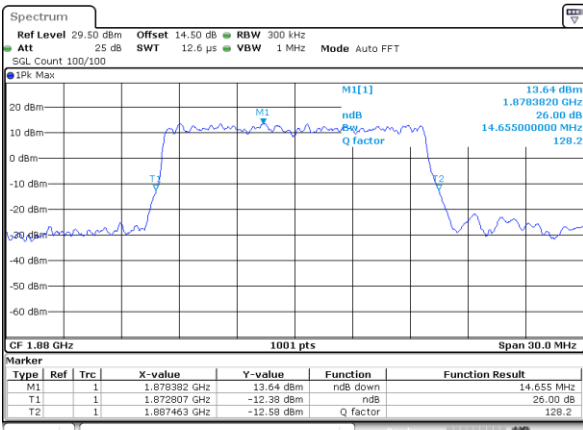

LTE Band 25

Lowest Channel / 15MHz / 64QAM

Date: 13 JUN 2020 16:15:51

Lowest Channel / 20MHz / 64QAM

Date: 13 JUN 2020 17:11:17

Middle Channel / 15MHz / 64QAM

Date: 13 JUN 2020 16:25:40

Middle Channel / 20MHz / 64QAM

Date: 13 JUN 2020 17:26:16

Highest Channel / 15MHz / 64QAM

Date: 13 JUN 2020 16:28:09

Highest Channel / 20MHz / 64QAM

Date: 13 JUN 2020 17:36:34

Occupied Bandwidth

Mode	LTE Band 25 : 99%OBW(MHz)											
BW	1.4MHz		3MHz		5MHz		10MHz		15MHz		20MHz	
Mod.	QPSK	16QAM	QPSK	16QAM	QPSK	16QAM	QPSK	16QAM	QPSK	16QAM	QPSK	16QAM
Lowest CH	1.09	1.10	2.72	2.72	4.49	4.50	9.05	9.05	13.49	13.52	17.94	17.86
Middle CH	1.09	1.09	2.72	2.70	4.52	4.49	9.03	9.05	13.46	13.52	17.82	17.90
Highest CH	1.09	1.10	2.72	2.71	4.49	4.48	9.05	9.05	13.46	13.46	17.90	17.86
Mode	LTE Band 25 : 99%OBW(MHz)											
BW	1.4MHz		3MHz		5MHz		10MHz		15MHz		20MHz	
Mod.	64QAM		64QAM		64QAM		64QAM		64QAM		64QAM	
Lowest CH	1.08	-	2.72	-	4.51	-	9.05	-	13.49	-	17.90	-
Middle CH	1.09	-	2.72	-	4.49	-	9.07	-	13.43	-	17.86	-
Highest CH	1.09	-	2.70	-	4.50	-	9.13	-	13.43	-	17.90	-