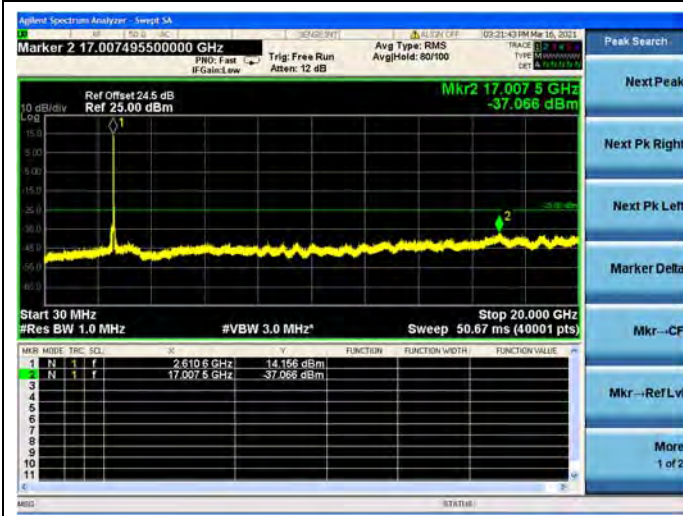

Band 38 / 10MHz / High CH / QPSK

Band 38 / 10MHz / High CH / 16QAM

Band 38 / 15MHz / Low CH / QPSK

Band 38 / 15MHz / Low CH / 16QAM

Band 38 / 15MHz / Mid CH / QPSK

Band 38 / 15MHz / Mid CH / 16QAM

Band 38 / 15MHz / High CH / QPSK