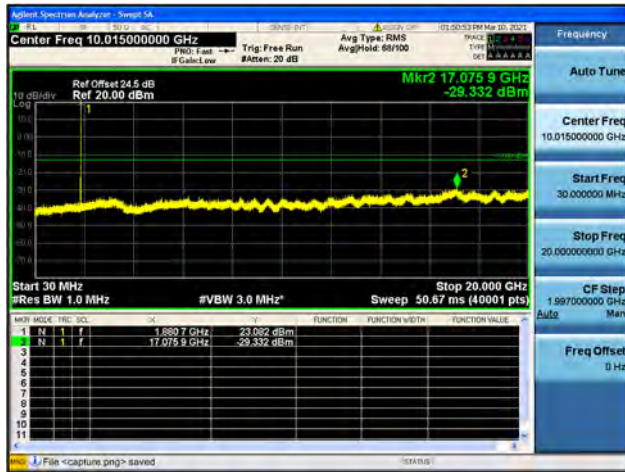

Band25 / 3MHz / Mid CH / QPSK