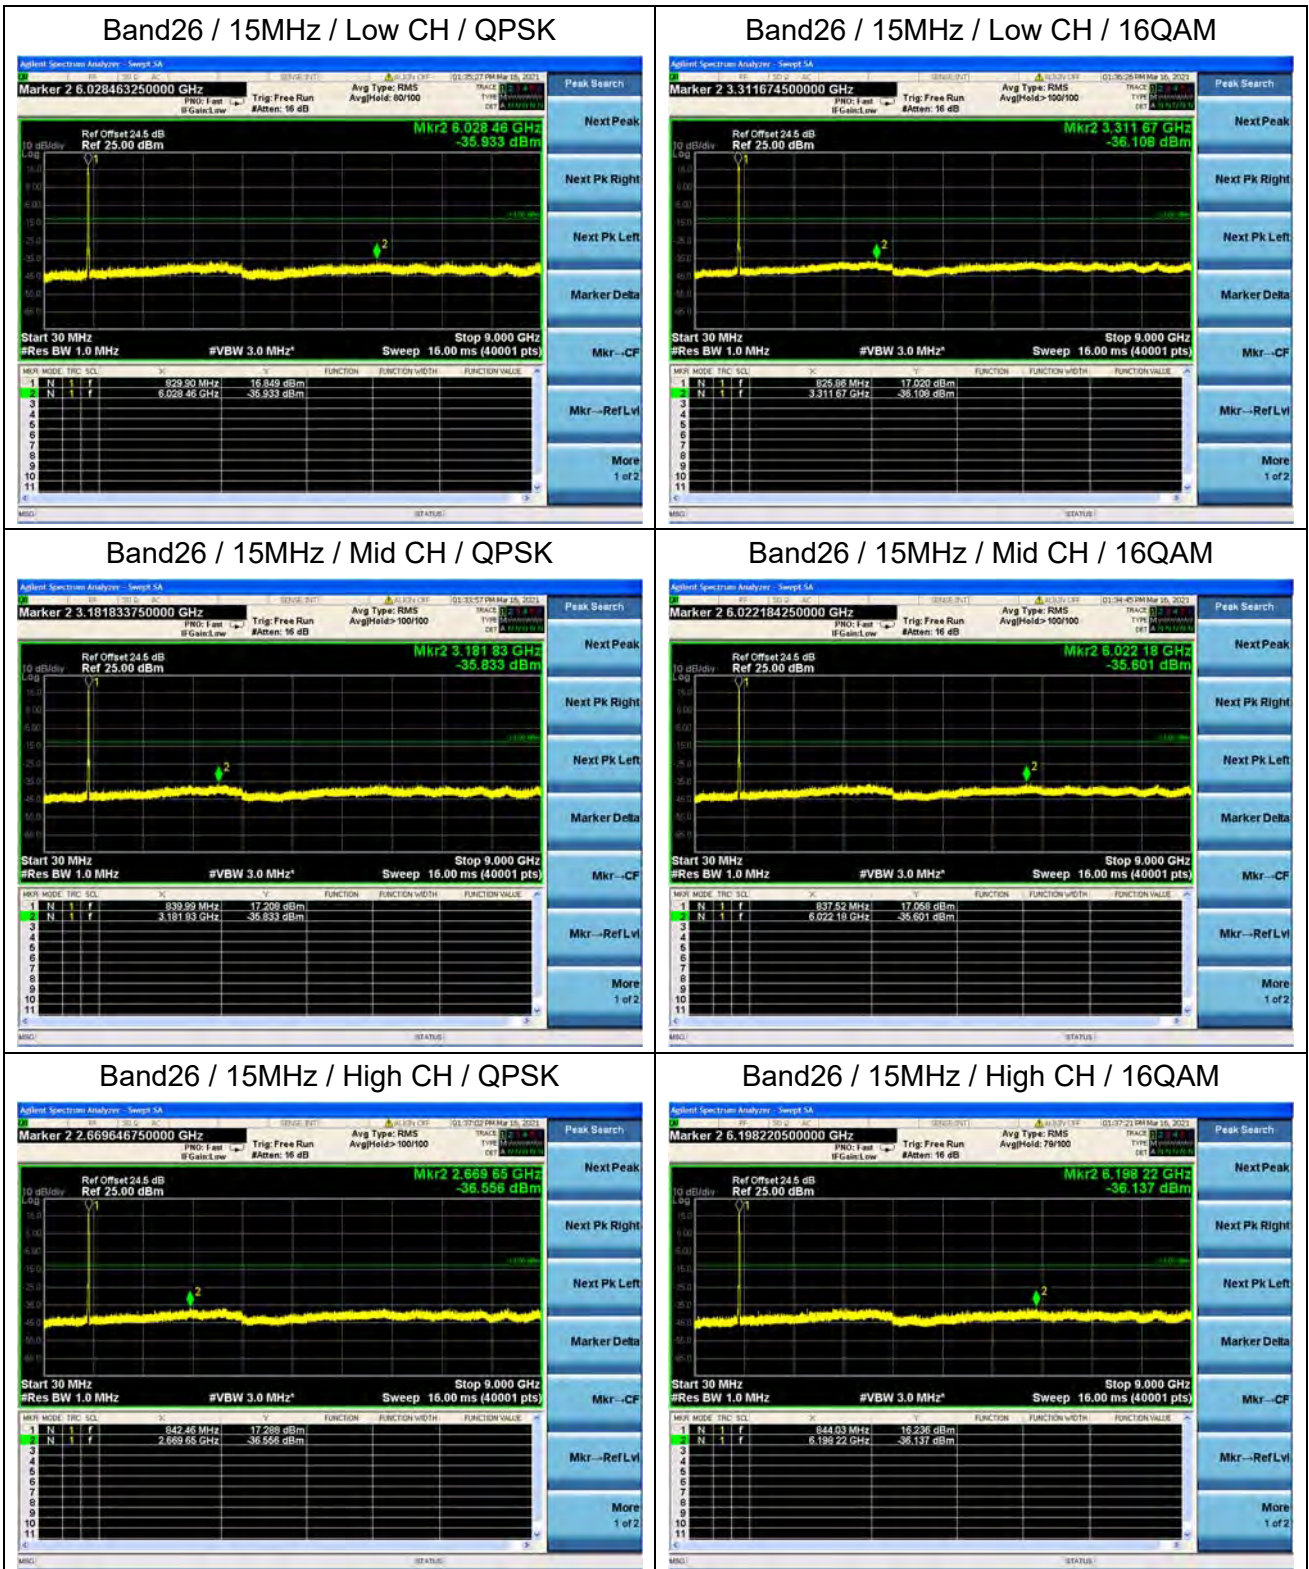

Band26 / 10MHz / Mid CH / QPSK

Band26 / 10MHz / Mid CH / 16QAM

Band26 / 10MHz / High CH / QPSK

Band26 / 10MHz / High CH / 16QAM

Band 38 / 5MHz / Low CH / QPSK

Band 38 / 5MHz / Low CH / 16QAM

Band 38 / 5MHz / Mid CH / QPSK