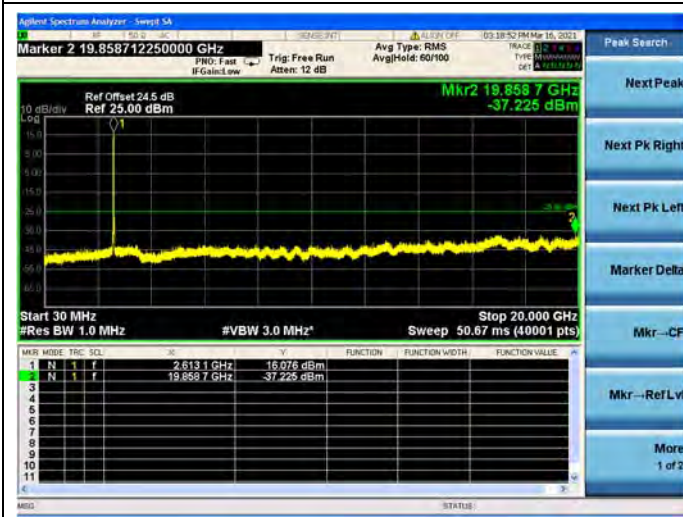

Band 38 / 10MHz / High CH / 16QAM