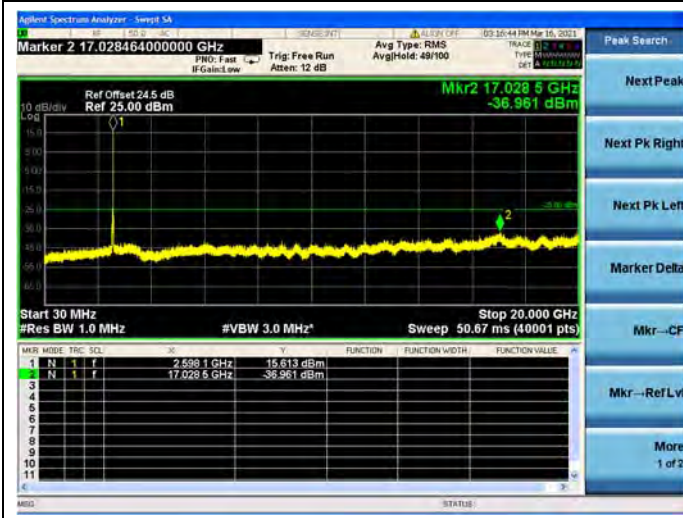

Band 38 / 5MHz / Mid CH / 16QAM

Band 38 / 5MHz / High CH / QPSK

Band 38 / 5MHz / High CH / 16QAM

Band 38 / 10MHz / Low CH / QPSK

Band 38 / 10MHz / Low CH / 16QAM

Band 38 / 10MHz / Mid CH / QPSK

Band 38 / 10MHz / Mid CH / 16QAM