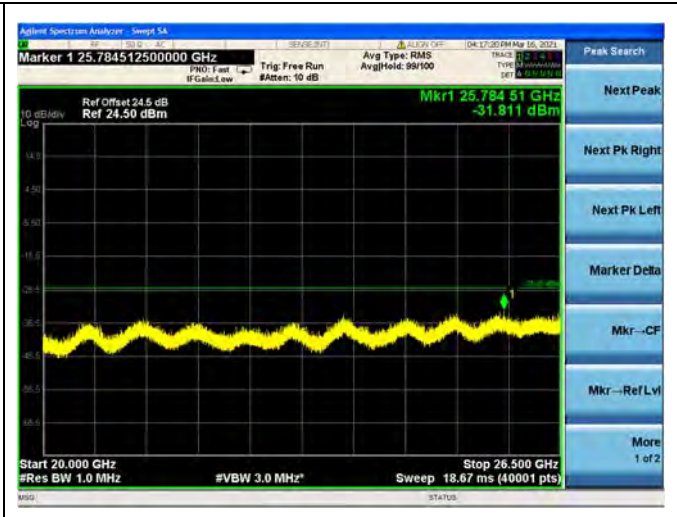

Band 38 / 10MHz / High CH / 16QAM