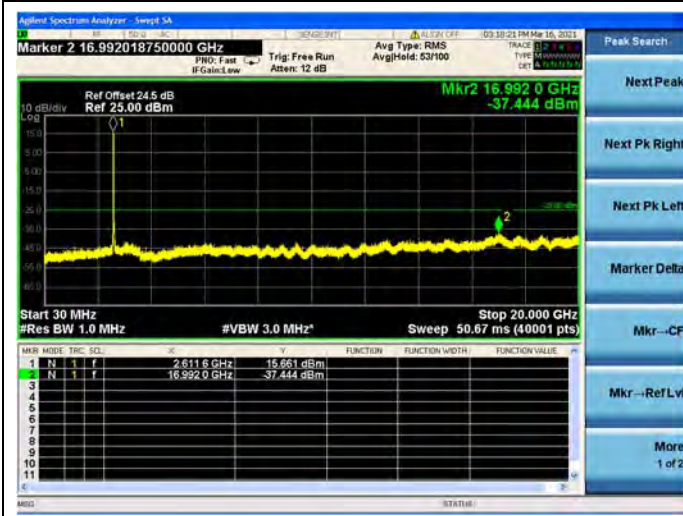

Band 38 / 10MHz / High CH / QPSK