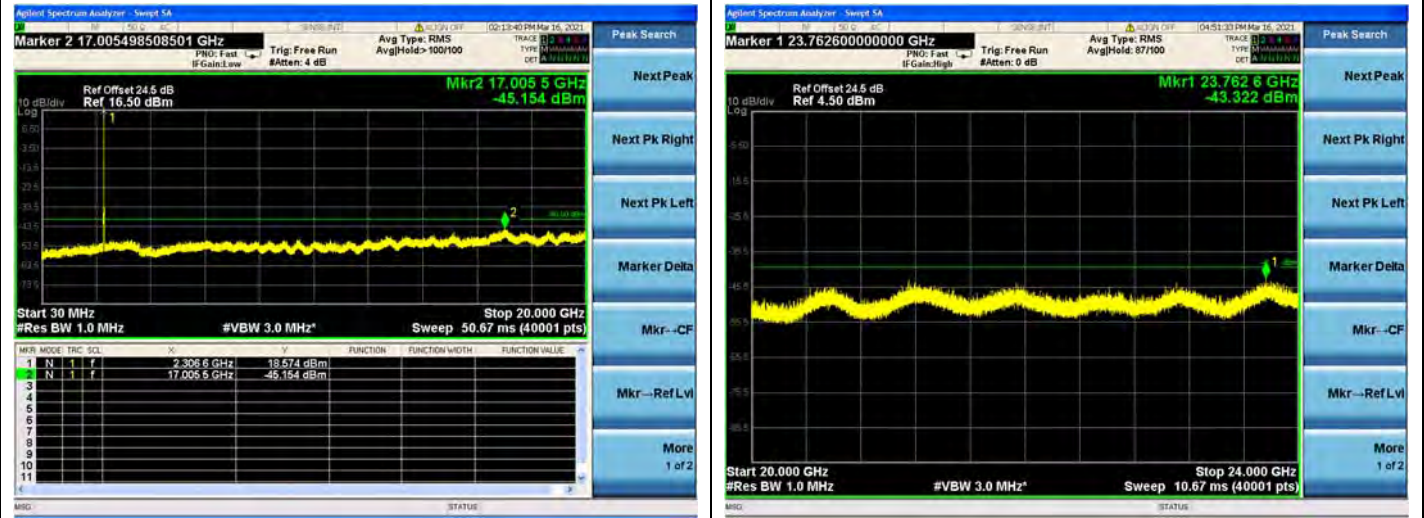

Band 40 / Block A / 5MHz / Low CH / QPSK