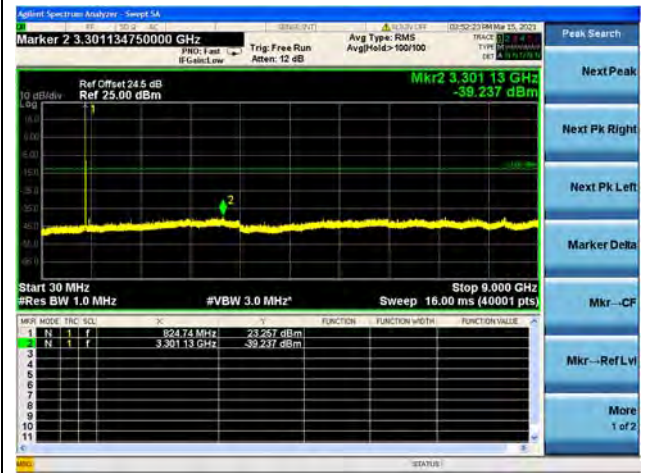

Band25 / 20MHz / High CH / 16QAM

Band26 / 1.4MHz / Low CH / QPSK

Band26 / 1.4MHz / Low CH / 16QAM

Band26 / 1.4MHz / Mid CH / QPSK

Band26 / 1.4MHz / Mid CH / 16QAM

Band26 / 1.4MHz / High CH / QPSK

Band26 / 1.4MHz / High CH / 16QAM