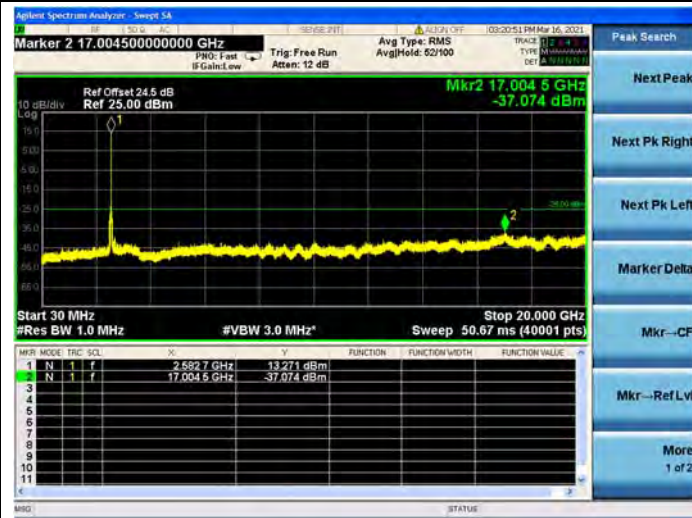

Band 38 / 10MHz / High CH / QPSK

Band 38 / 10MHz / High CH / 16QAM

Band 38 / 15MHz / Low CH / QPSK

Band 38 / 15MHz / Low CH / 16QAM

Band 38 / 15MHz / Mid CH / QPSK

Band 38 / 15MHz / Mid CH / 16QAM

Band 38 / 15MHz / High CH / QPSK