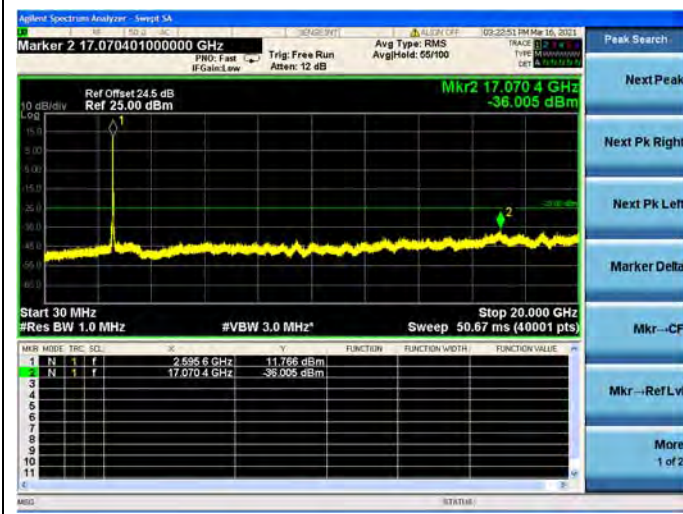

Band 38 / 15MHz / High CH / 16QAM

Band 38 / 20MHz / Low CH / QPSK

Band 38 / 20MHz / Low CH / 16QAM

Band 38 / 20MHz / Mid CH / QPSK

Band 38 / 20MHz / Mid CH / 16QAM

Band 38 / 20MHz / High CH / QPSK

Band 38 / 20MHz / High CH / 16QAM