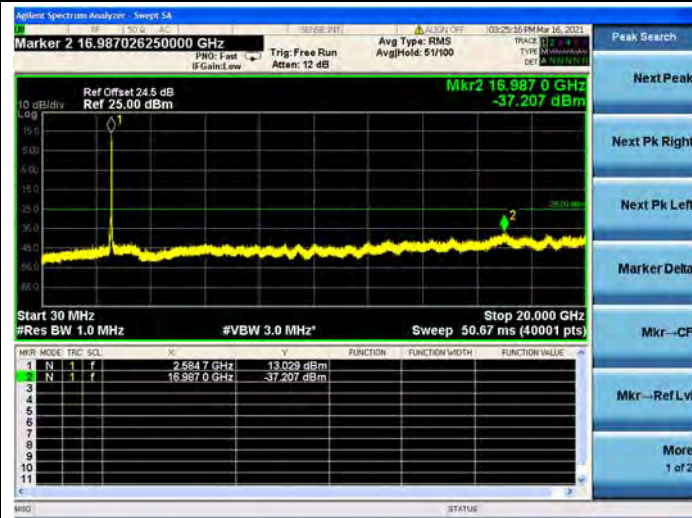

Band 38 / 15MHz / High CH / 16QAM

Band 38 / 20MHz / Low CH / QPSK

Band 38 / 20MHz / Low CH / 16QAM

Band 38 / 20MHz / Mid CH / QPSK

Band 38 / 20MHz / Mid CH / 16QAM

Band 38 / 20MHz / High CH / QPSK

Band 38 / 20MHz / High CH / 16QAM