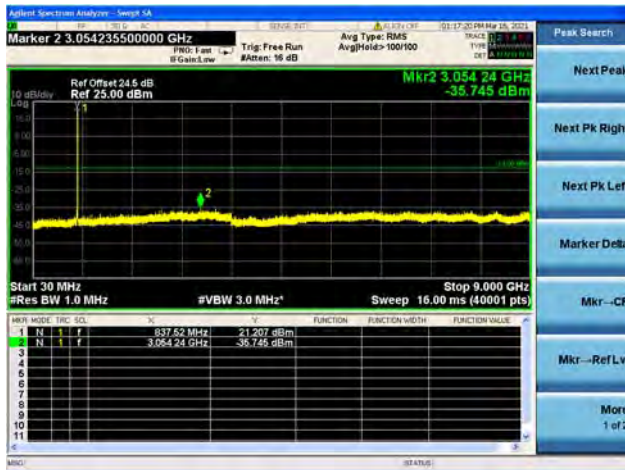

Band26 / 3MHz / High CH / QPSK