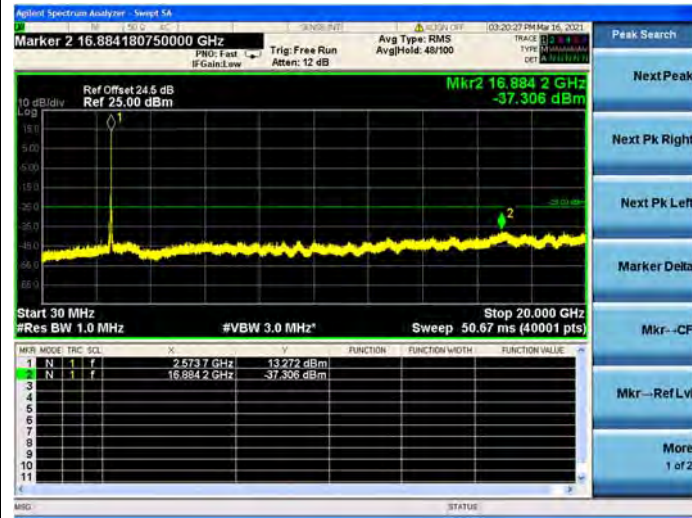

Band 38 / 10MHz / High CH / QPSK

Band 38 / 10MHz / High CH / 16QAM

Band 38 / 15MHz / Low CH / QPSK

Band 38 / 15MHz / Low CH / 16QAM

Band 38 / 15MHz / Mid CH / QPSK

Band 38 / 15MHz / Mid CH / 16QAM

Band 38 / 15MHz / High CH / QPSK