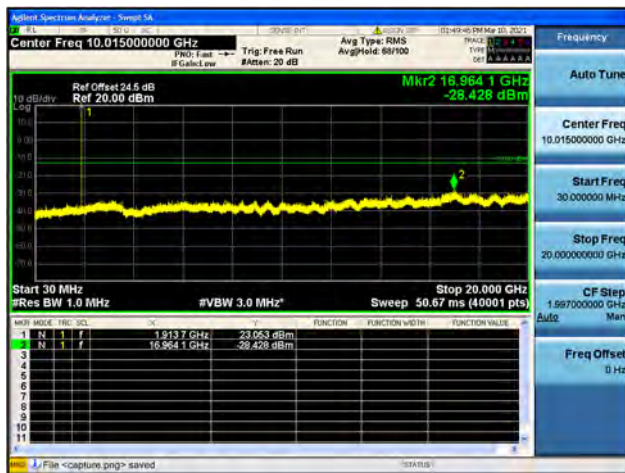

Band25 / 1.4MHz / Low CH / QPSK

Band25 / 1.4MHz / Low CH / 16QAM

Band25 / 1.4MHz / Mid CH / QPSK

Band25 / 1.4MHz / Mid CH / 16QAM

Band25 / 1.4MHz / High CH / QPSK

Band25 / 1.4MHz / High CH / 16QAM

Band25 / 3MHz / Low CH / QPSK