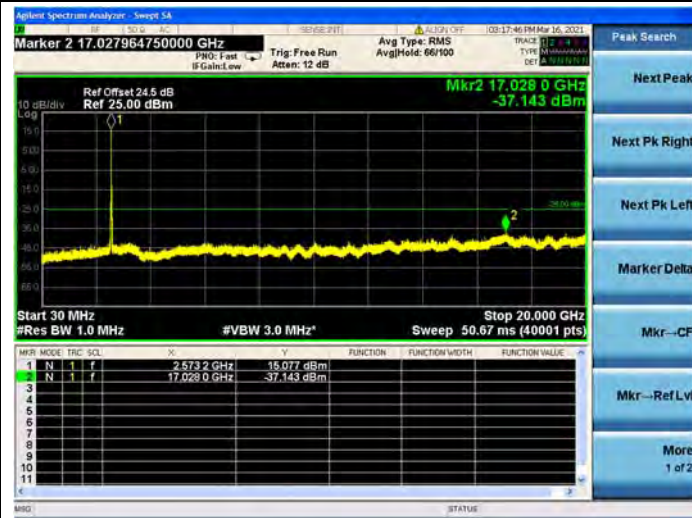

Band 38 / 5MHz / Mid CH / 16QAM

Band 38 / 5MHz / High CH / QPSK

Band 38 / 5MHz / High CH / 16QAM

Band 38 / 10MHz / Low CH / QPSK

Band 38 / 10MHz / Low CH / 16QAM

Band 38 / 10MHz / Mid CH / QPSK

Band 38 / 10MHz / Mid CH / 16QAM