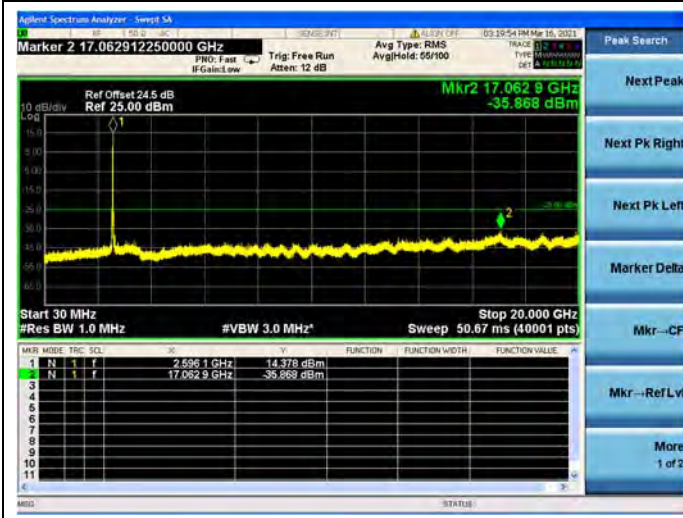

Band 38 / 10MHz / High CH / QPSK

Band 38 / 10MHz / High CH / 16QAM

Band 38 / 15MHz / Low CH / QPSK

Band 38 / 15MHz / Low CH / 16QAM

Band 38 / 15MHz / Mid CH / QPSK

Band 38 / 15MHz / Mid CH / 16QAM

Band 38 / 15MHz / High CH / QPSK