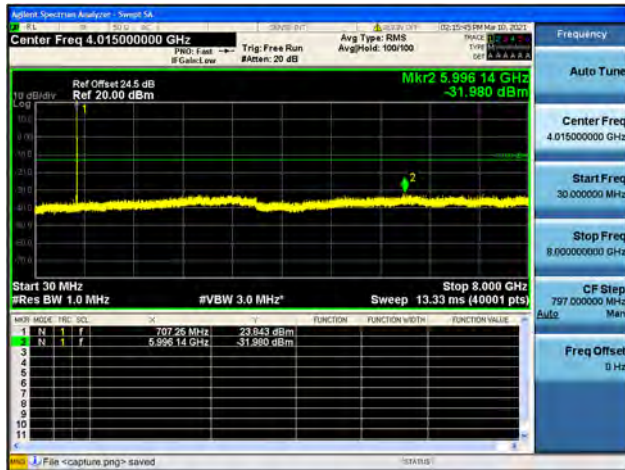

Band 7 / 20MHz / High CH / 16QAM

Band12 / 1.4MHz / Low CH / QPSK

Band12 / 1.4MHz / Low CH / 16QAM

Band12 / 1.4MHz / Mid CH / QPSK

Band12 / 1.4MHz / Mid CH / 16QAM

Band12 / 1.4MHz / High CH / QPSK

Band12 / 1.4MHz / High CH / 16QAM