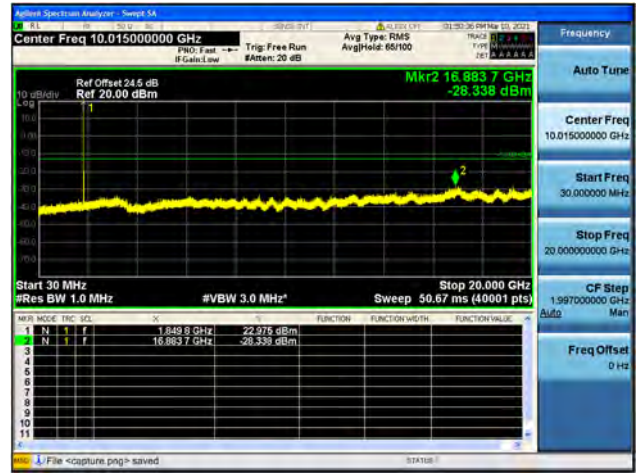

Band25 / 3MHz / Low CH / 16QAM