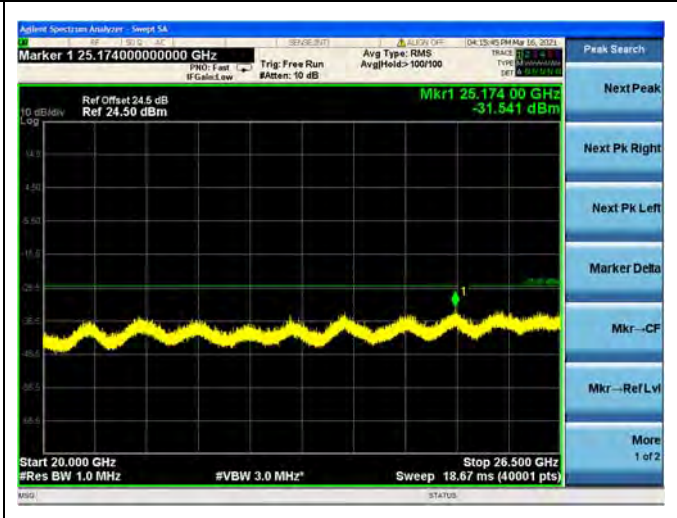

Band 38 / 5MHz / Mid CH / 16QAM

Band 38 / 5MHz / High CH / QPSK

Band 38 / 5MHz / High CH / 16QAM

Band 38 / 10MHz / Low CH / QPSK

Band 38 / 10MHz / Low CH / 16QAM

Band 38 / 10MHz / Mid CH / QPSK

Band 38 / 10MHz / Mid CH / 16QAM