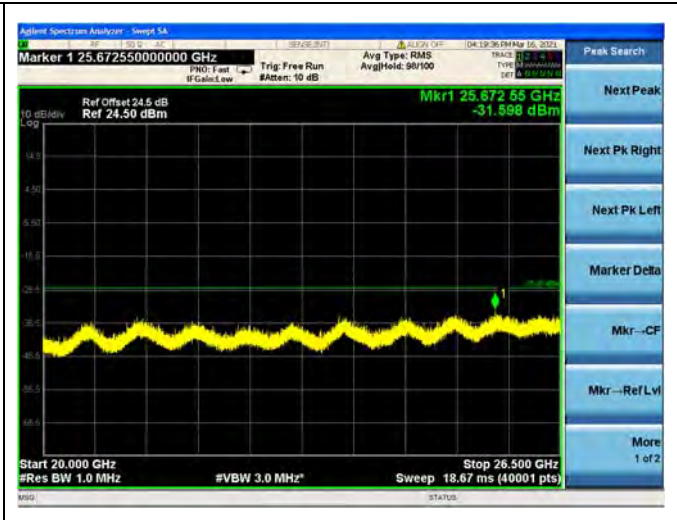

Band 38 / 15MHz / High CH / 16QAM