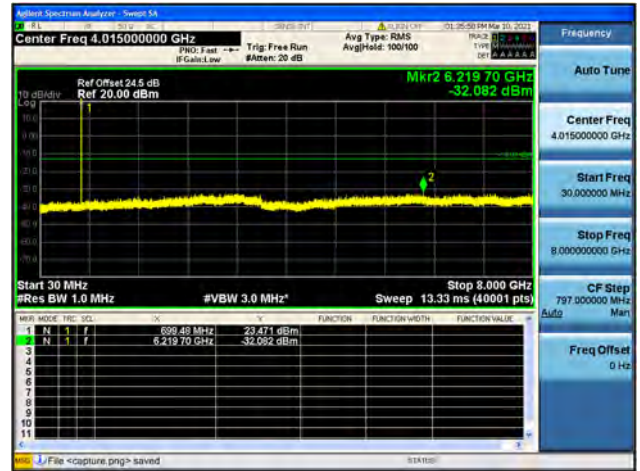

Band 7 / 20MHz / High CH / 16QAM

Band12 / 1.4MHz / Low CH / QPSK

Band12 / 1.4MHz / Low CH / 16QAM

Band12 / 1.4MHz / Mid CH / QPSK

Band12 / 1.4MHz / Mid CH / 16QAM

Band12 / 1.4MHz / High CH / QPSK

Band12 / 1.4MHz / High CH / 16QAM