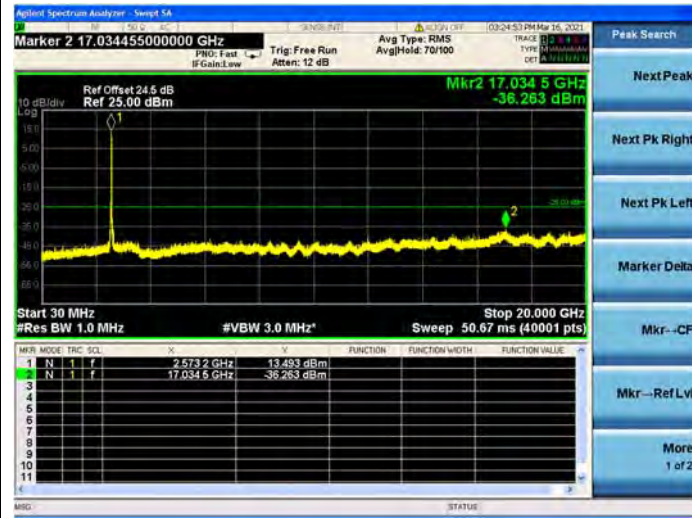

Band 38 / 20MHz / Low CH / QPSK