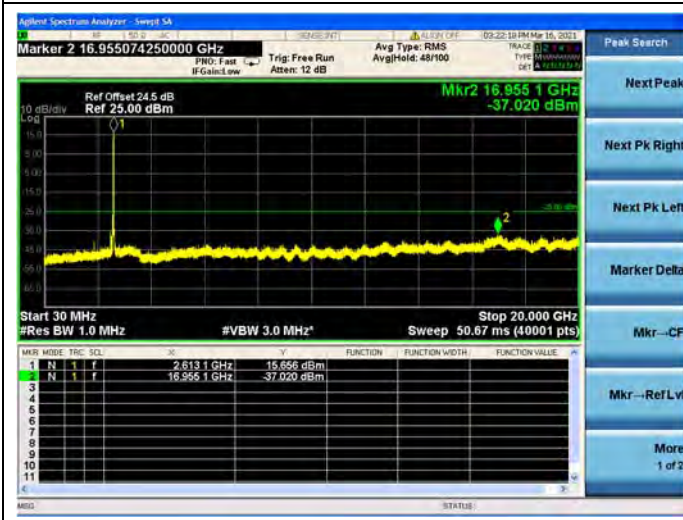

Band 38 / 15MHz / High CH / 16QAM