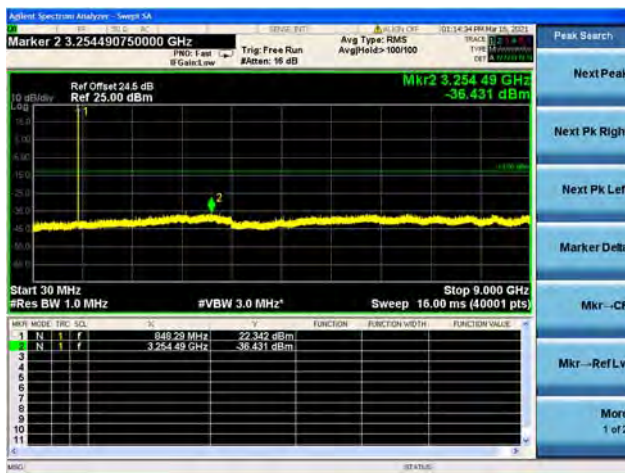

Band25 / 20MHz / High CH / 16QAM

Band26 / 1.4MHz / Low CH / QPSK

Band26 / 1.4MHz / Low CH / 16QAM

Band26 / 1.4MHz / Mid CH / QPSK

Band26 / 1.4MHz / Mid CH / 16QAM

Band26 / 1.4MHz / High CH / QPSK

Band26 / 1.4MHz / High CH / 16QAM