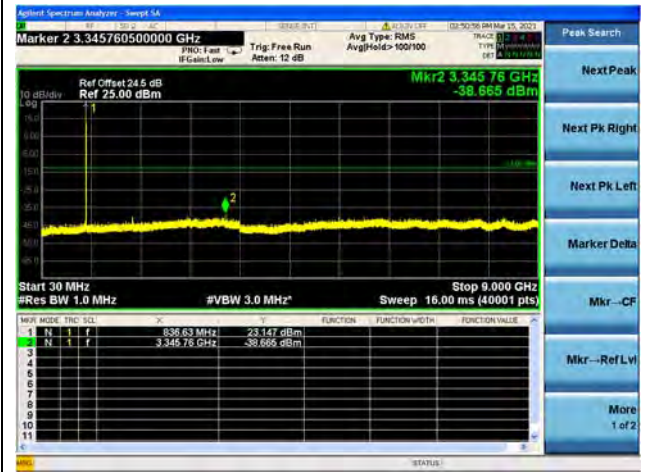

Band25 / 20MHz / High CH / 16QAM

Band26 / 1.4MHz / Low CH / QPSK

Band26 / 1.4MHz / Low CH / 16QAM

Band26 / 1.4MHz / Mid CH / QPSK

Band26 / 1.4MHz / Mid CH / 16QAM

Band26 / 1.4MHz / High CH / QPSK

Band26 / 1.4MHz / High CH / 16QAM