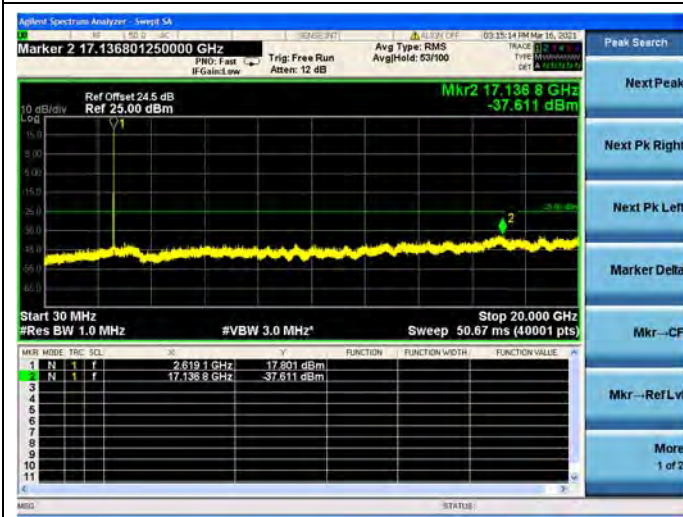

Band 38 / 5MHz / Mid CH / 16QAM

Band 38 / 5MHz / High CH / QPSK

Band 38 / 5MHz / High CH / 16QAM

Band 38 / 10MHz / Low CH / QPSK

Band 38 / 10MHz / Low CH / 16QAM

Band 38 / 10MHz / Mid CH / QPSK

Band 38 / 10MHz / Mid CH / 16QAM