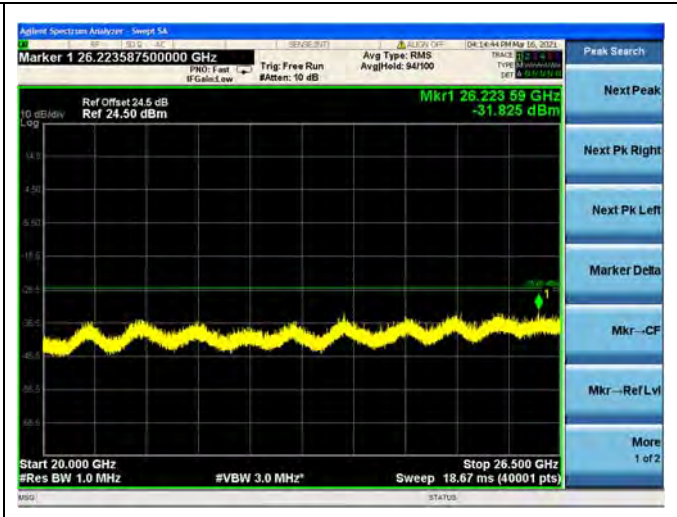

Band 38 / 5MHz / Mid CH / 16QAM

Band 38 / 5MHz / High CH / QPSK

Band 38 / 5MHz / High CH / 16QAM

Band 38 / 10MHz / Low CH / QPSK

Band 38 / 10MHz / Low CH / 16QAM

Band 38 / 10MHz / Mid CH / QPSK

Band 38 / 10MHz / Mid CH / 16QAM