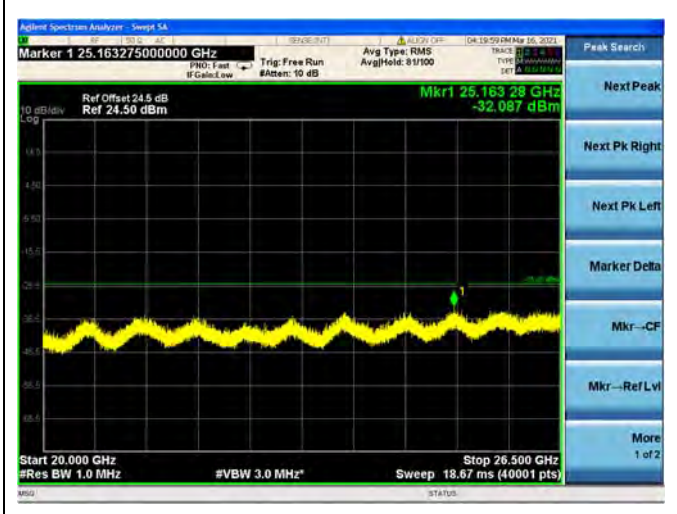

Band 38 / 15MHz / High CH / 16QAM

Band 38 / 20MHz / Low CH / QPSK

Band 38 / 20MHz / Low CH / 16QAM

Band 38 / 20MHz / Mid CH / QPSK

Band 38 / 20MHz / Mid CH / 16QAM

Band 38 / 20MHz / High CH / QPSK

Band 38 / 20MHz / High CH / 16QAM