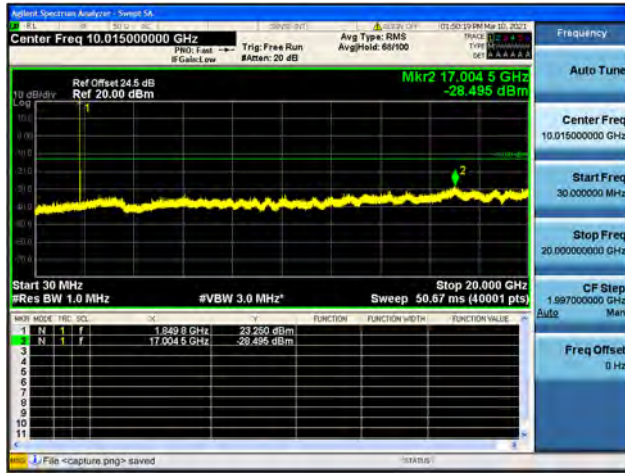

Band25 / 1.4MHz / Low CH / QPSK

Band25 / 1.4MHz / Low CH / 16QAM

Band25 / 1.4MHz / Mid CH / QPSK

Band25 / 1.4MHz / Mid CH / 16QAM

Band25 / 1.4MHz / High CH / QPSK

Band25 / 1.4MHz / High CH / 16QAM

Band25 / 3MHz / Low CH / QPSK