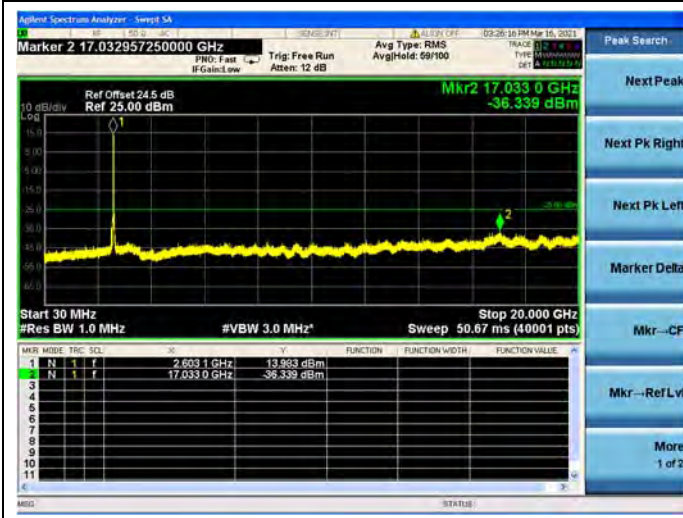

Band 38 / 15MHz / High CH / 16QAM

Band 38 / 20MHz / Low CH / QPSK

Band 38 / 20MHz / Low CH / 16QAM

Band 38 / 20MHz / Mid CH / QPSK

Band 38 / 20MHz / Mid CH / 16QAM

Band 38 / 20MHz / High CH / QPSK

Band 38 / 20MHz / High CH / 16QAM