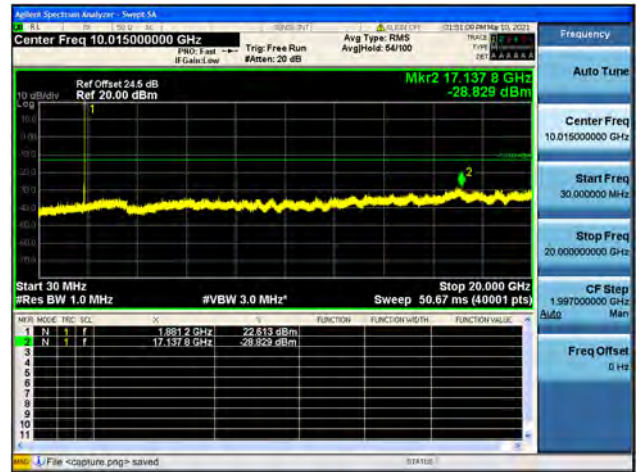

Band25 / 3MHz / Mid CH / 16QAM