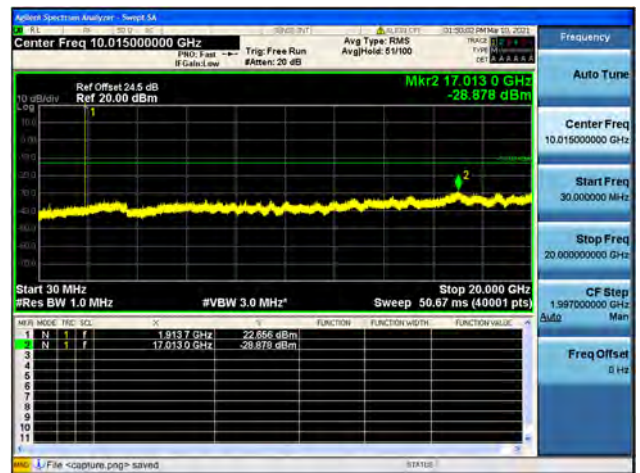

Band25 / 1.4MHz / Low CH / QPSK

Band25 / 1.4MHz / Low CH / 16QAM

Band25 / 1.4MHz / Mid CH / QPSK

Band25 / 1.4MHz / Mid CH / 16QAM

Band25 / 1.4MHz / High CH / QPSK

Band25 / 1.4MHz / High CH / 16QAM

Band25 / 3MHz / Low CH / QPSK