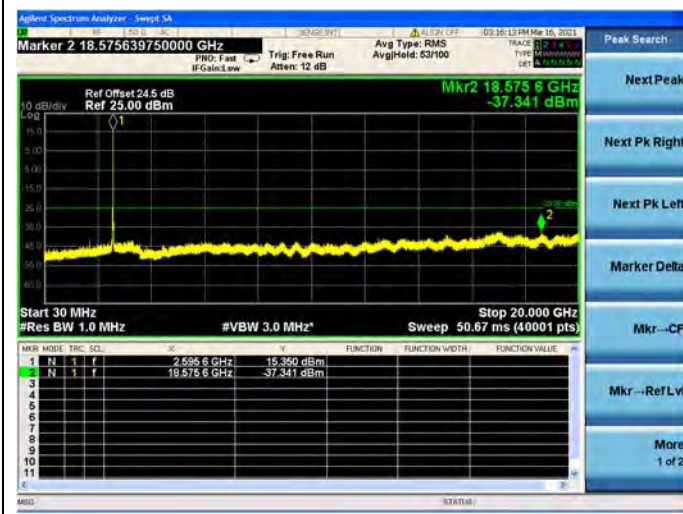

Band 38 / 5MHz / Mid CH / 16QAM

Band 38 / 5MHz / High CH / QPSK

Band 38 / 5MHz / High CH / 16QAM

Band 38 / 10MHz / Low CH / QPSK

Band 38 / 10MHz / Low CH / 16QAM

Band 38 / 10MHz / Mid CH / QPSK

Band 38 / 10MHz / Mid CH / 16QAM