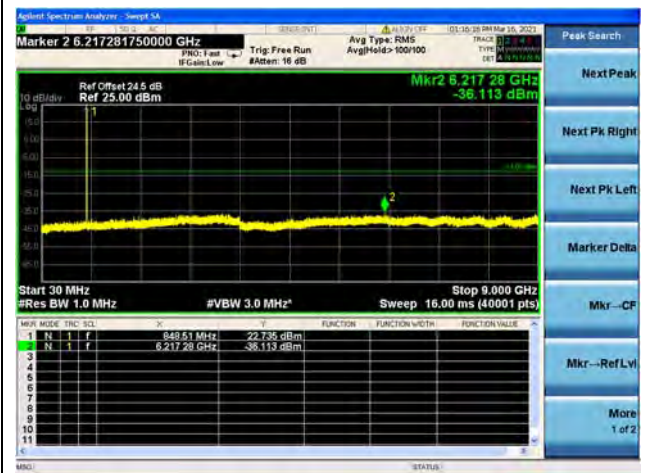

Band25 / 20MHz / High CH / 16QAM

Band26 / 1.4MHz / Low CH / QPSK

Band26 / 1.4MHz / Low CH / 16QAM

Band26 / 1.4MHz / Mid CH / QPSK

Band26 / 1.4MHz / Mid CH / 16QAM

Band26 / 1.4MHz / High CH / QPSK

Band26 / 1.4MHz / High CH / 16QAM