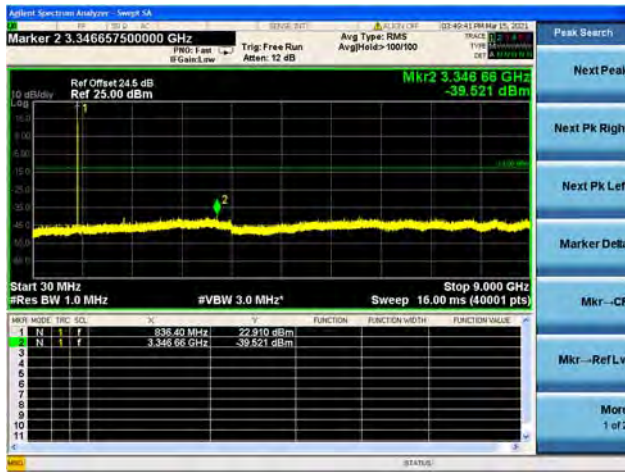

Band25 / 20MHz / High CH / 16QAM

Band26 / 1.4MHz / Low CH / QPSK

Band26 / 1.4MHz / Low CH / 16QAM

Band26 / 1.4MHz / Mid CH / QPSK

Band26 / 1.4MHz / Mid CH / 16QAM

Band26 / 1.4MHz / High CH / QPSK

Band26 / 1.4MHz / High CH / 16QAM