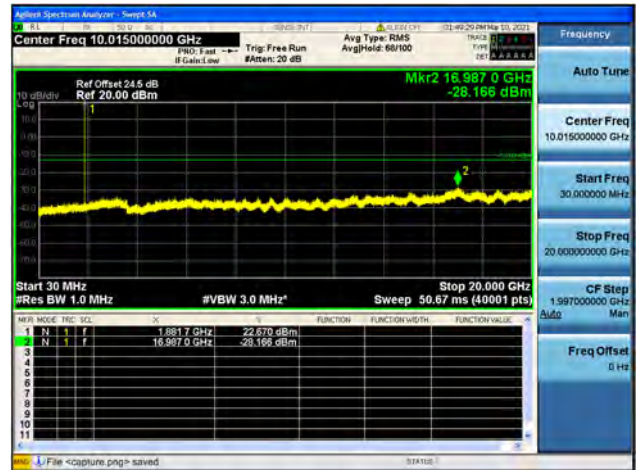

Band25 / 1.4MHz / Low CH / QPSK

Band25 / 1.4MHz / Low CH / 16QAM

Band25 / 1.4MHz / Mid CH / QPSK

Band25 / 1.4MHz / Mid CH / 16QAM

Band25 / 1.4MHz / High CH / QPSK

Band25 / 1.4MHz / High CH / 16QAM

Band25 / 3MHz / Low CH / QPSK