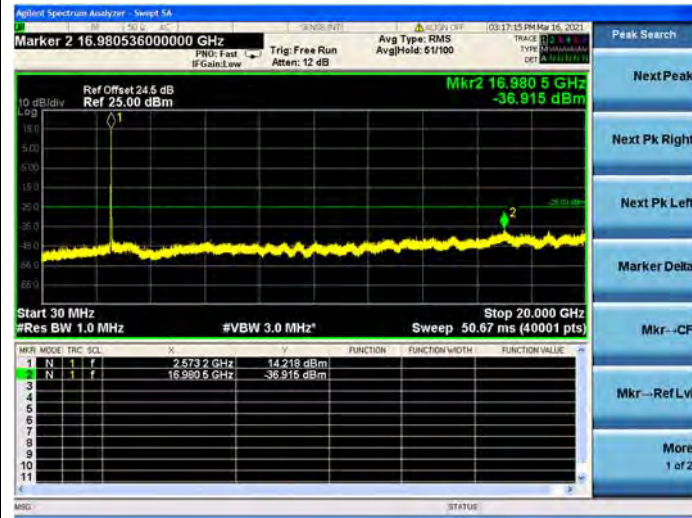

Band 38 / 5MHz / Mid CH / 16QAM

Band 38 / 5MHz / High CH / QPSK

Band 38 / 5MHz / High CH / 16QAM

Band 38 / 10MHz / Low CH / QPSK

Band 38 / 10MHz / Low CH / 16QAM

Band 38 / 10MHz / Mid CH / QPSK

Band 38 / 10MHz / Mid CH / 16QAM