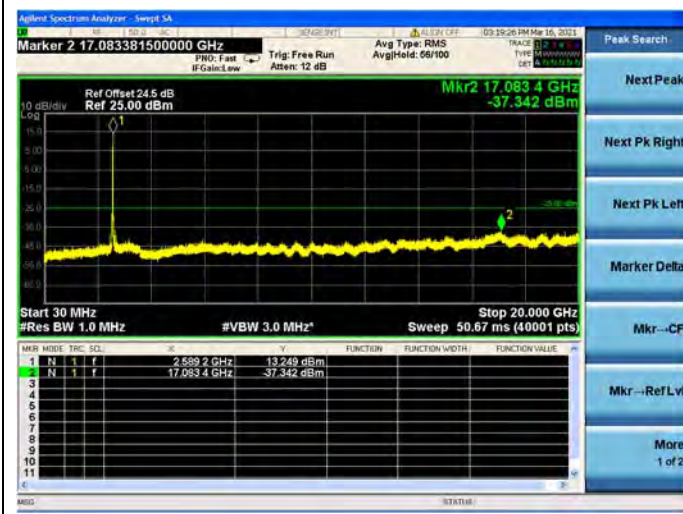

Band 38 / 10MHz / High CH / QPSK

Band 38 / 10MHz / High CH / 16QAM

Band 38 / 15MHz / Low CH / QPSK

Band 38 / 15MHz / Low CH / 16QAM

Band 38 / 15MHz / Mid CH / QPSK

Band 38 / 15MHz / Mid CH / 16QAM

Band 38 / 15MHz / High CH / QPSK