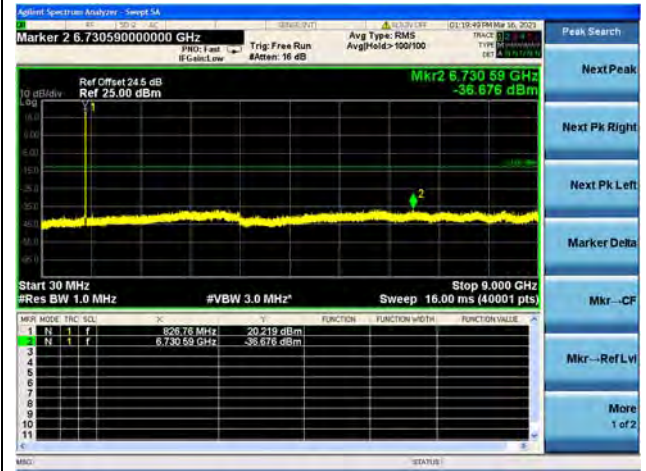

Band26 / 3MHz / Mid CH / 16QAM