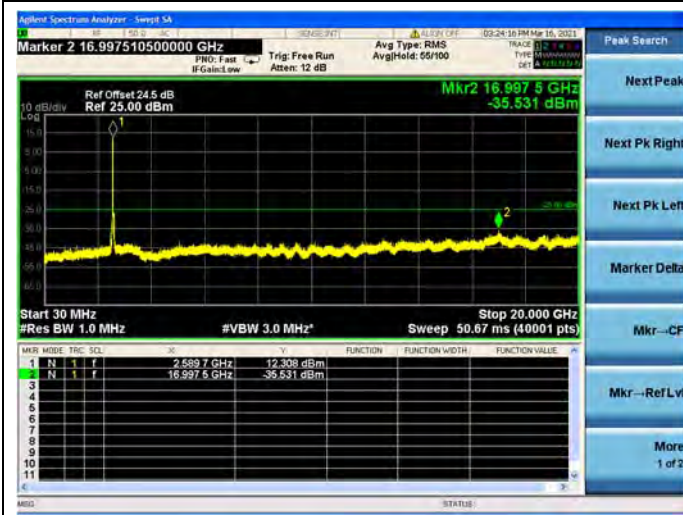

Band 38 / 15MHz / High CH / 16QAM

Band 38 / 20MHz / Low CH / QPSK

Band 38 / 20MHz / Low CH / 16QAM

Band 38 / 20MHz / Mid CH / QPSK

Band 38 / 20MHz / Mid CH / 16QAM

Band 38 / 20MHz / High CH / QPSK

Band 38 / 20MHz / High CH / 16QAM