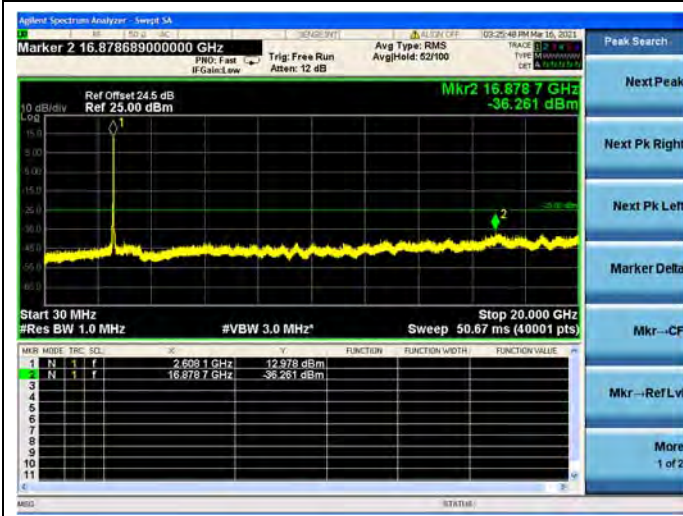

Band 38 / 15MHz / High CH / 16QAM

Band 38 / 20MHz / Low CH / QPSK

Band 38 / 20MHz / Low CH / 16QAM

Band 38 / 20MHz / Mid CH / QPSK

Band 38 / 20MHz / Mid CH / 16QAM

Band 38 / 20MHz / High CH / QPSK

Band 38 / 20MHz / High CH / 16QAM