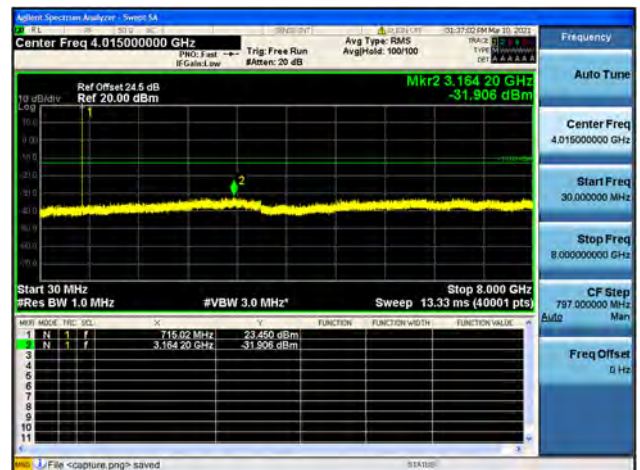

Band 7 / 20MHz / High CH / 16QAM

Band12 / 1.4MHz / Low CH / QPSK

Band12 / 1.4MHz / Low CH / 16QAM

Band12 / 1.4MHz / Mid CH / QPSK

Band12 / 1.4MHz / Mid CH / 16QAM

Band12 / 1.4MHz / High CH / QPSK

Band12 / 1.4MHz / High CH / 16QAM