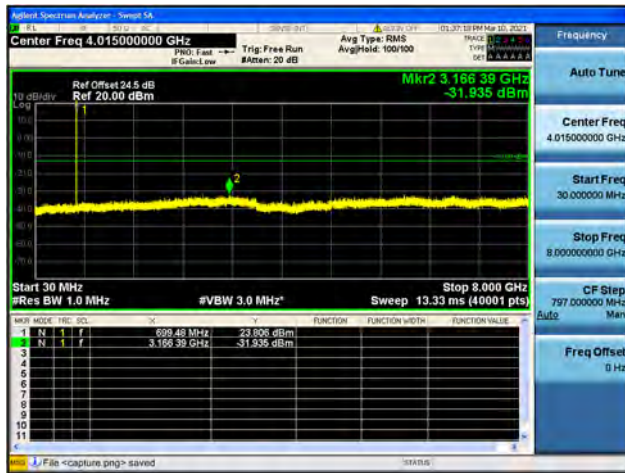

Band12 / 3MHz / Low CH / QPSK