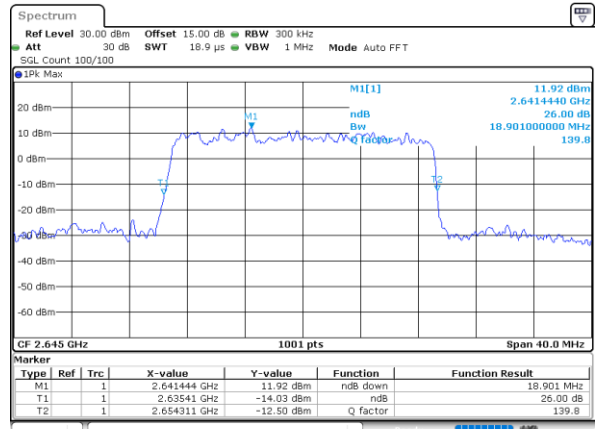

Middle Channel / 20MHz / 64QAM

Date: 9.FEB.2021 11:42:56

Highest Channel / 15MHz / 64QAM

Date: 9.FEB.2021 11:47:58

Highest Channel / 20MHz / 64QAM

Date: 9.FEB.2021 11:44:55

Occupied Bandwidth

Mode	LTE Band 41 : 99%OBW(MHz)											
BW	1.4MHz		3MHz		5MHz		10MHz		15MHz		20MHz	
Mod.	QPSK	16QAM	QPSK	16QAM	QPSK	16QAM	QPSK	16QAM	QPSK	16QAM	QPSK	16QAM
Lowest CH	-	-	-	-	4.47	4.48	9.03	8.95	13.37	13.40	17.82	17.74
Middle CH	-	-	-	-	4.49	4.50	9.01	8.97	13.49	13.40	17.86	17.86
Highest CH	-	-	-	-	4.48	4.48	9.01	8.99	13.43	13.49	17.82	17.90
Mode	LTE Band 41 : 99%OBW(MHz)											
BW	1.4MHz		3MHz		5MHz		10MHz		15MHz		20MHz	
Mod.	64QAM		64QAM		64QAM		64QAM		64QAM		64QAM	
Lowest CH	-	-	-	-	4.46	-	8.97	-	13.43	-	17.90	-
Middle CH	-	-	-	-	4.50	-	9.05	-	13.43	-	17.86	-
Highest CH	-	-	-	-	4.52	-	9.05	-	13.40	-	17.86	-