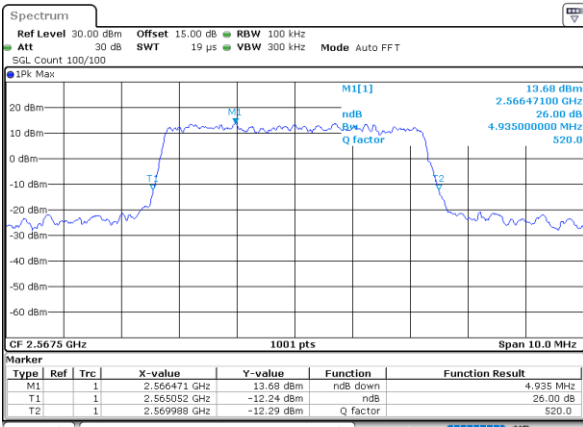

Mode	LTE Band 7 : 26dB BW(MHz)											
BW	1.4MHz		3MHz		5MHz		10MHz		15MHz		20MHz	
Mod.	QPSK	16QAM	QPSK	16QAM	QPSK	16QAM	QPSK	16QAM	QPSK	16QAM	QPSK	16QAM
Lowest CH	-	-	-	-	4.82	4.79	9.73	9.69	14.24	14.30	19.10	18.94
Middle CH	-	-	-	-	4.89	4.88	9.77	9.87	14.42	14.60	19.26	18.90
Highest CH	-	-	-	-	4.94	4.92	9.69	9.75	14.51	14.42	18.70	18.82
Mode	LTE Band 7 : 26dB BW(MHz)											
BW	1.4MHz		3MHz		5MHz		10MHz		15MHz		20MHz	
Mod.	64QAM		64QAM		64QAM		64QAM		64QAM		64QAM	
Lowest CH	-	-	-	-	4.90	-	9.73	-	14.36	-	18.82	-
Middle CH	-	-	-	-	4.98	-	9.79	-	14.27	-	18.94	-
Highest CH	-	-	-	-	4.87	-	9.75	-	14.27	-	18.66	-

LTE Band 7

Lowest Channel / 5MHz / QPSK

Date: 25.NOV.2022 17:29:56

Lowest Channel / 5MHz / 16QAM

Date: 25.NOV.2022 17:13:120

Middle Channel / 5MHz / QPSK

Date: 25.NOV.2022 17:39:47

Middle Channel / 5MHz / 16QAM

Date: 25.NOV.2022 17:40:110

Highest Channel / 5MHz / QPSK

Date: 25.NOV.2022 17:44:04

Highest Channel / 5MHz / 16QAM

Date: 25.NOV.2022 17:44:128

LTE Band 7

Lowest Channel / 10MHz / QPSK

Date: 25_NOV_2022 18:05:25