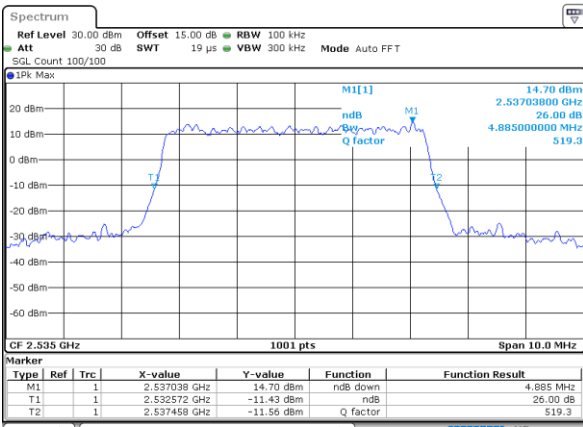

Mode	LTE Band 7 : 26dB BW(MHz)											
BW	1.4MHz		3MHz		5MHz		10MHz		15MHz		20MHz	
Mod.	QPSK	16QAM	QPSK	16QAM	QPSK	16QAM	QPSK	16QAM	QPSK	16QAM	QPSK	16QAM
Lowest CH	-	-	-	-	4.82	4.79	9.73	9.69	14.24	14.30	19.10	18.94
Middle CH	-	-	-	-	4.89	4.88	9.77	9.87	14.42	14.60	19.26	18.90
Highest CH	-	-	-	-	4.94	4.92	9.69	9.75	14.51	14.42	18.70	18.82
Mode	LTE Band 7 : 26dB BW(MHz)											
BW	1.4MHz		3MHz		5MHz		10MHz		15MHz		20MHz	
Mod.	64QAM		64QAM		64QAM		64QAM		64QAM		64QAM	
Lowest CH	-	-	-	-	4.90	-	9.73	-	14.36	-	18.82	-
Middle CH	-	-	-	-	4.98	-	9.79	-	14.27	-	18.94	-
Highest CH	-	-	-	-	4.87	-	9.75	-	14.27	-	18.66	-

LTE Band 7

Lowest Channel / 5MHz / QPSK

Date: 25.NOV.2022 17:29:56

Lowest Channel / 5MHz / 16QAM

Date: 25.NOV.2022 17:13:120

Middle Channel / 5MHz / QPSK

Date: 25.NOV.2022 17:39:47

Middle Channel / 5MHz / 16QAM

Date: 25.NOV.2022 17:40:110

Highest Channel / 5MHz / QPSK

Date: 25.NOV.2022 17:44:04

Highest Channel / 5MHz / 16QAM

Date: 25.NOV.2022 17:44:128

LTE Band 7

Lowest Channel / 10MHz / QPSK

Date: 25_NOV_2022 18:05:25