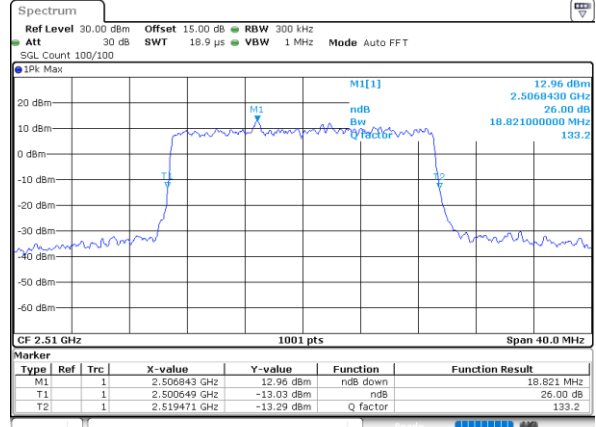

Date: 25.NOV.2022 18:35:33

LTE Band 7

Lowest Channel / 15MHz / 64QAM

Date: 25_NOV.2022 19:04:16

Lowest Channel / 20MHz / 64QAM

Date: 25_NOV.2022 19:13:47

Middle Channel / 15MHz / 64QAM

Date: 25_NOV.2022 19:09:03

Middle Channel / 20MHz / 64QAM

Date: 25_NOV.2022 19:44:33

Highest Channel / 15MHz / 64QAM

Date: 25_NOV.2022 19:11:02

Highest Channel / 20MHz / 64QAM

Date: 25_NOV.2022 19:44:33

Occupied Bandwidth

Mode	LTE Band 7 : 99%OBW(MHz)											
BW	1.4MHz		3MHz		5MHz		10MHz		15MHz		20MHz	
Mod.	QPSK	16QAM	QPSK	16QAM	QPSK	16QAM	QPSK	16QAM	QPSK	16QAM	QPSK	16QAM
Lowest CH	-	-	-	-	4.53	4.50	9.05	9.01	13.40	13.40	17.86	17.94
Middle CH	-	-	-	-	4.48	4.51	9.03	9.05	13.49	13.46	17.86	17.94
Highest CH	-	-	-	-	4.49	4.49	9.05	9.05	13.46	13.43	17.82	17.86
Mode	LTE Band 7 : 99%OBW(MHz)											
BW	1.4MHz		3MHz		5MHz		10MHz		15MHz		20MHz	
Mod.	64QAM		64QAM		64QAM		64QAM		64QAM		64QAM	
Lowest CH	-	-	-	-	4.52	-	9.05	-	13.43	-	17.82	-
Middle CH	-	-	-	-	4.48	-	9.05	-	13.40	-	17.86	-
Highest CH	-	-	-	-	4.50	-	9.01	-	13.46	-	17.94	-