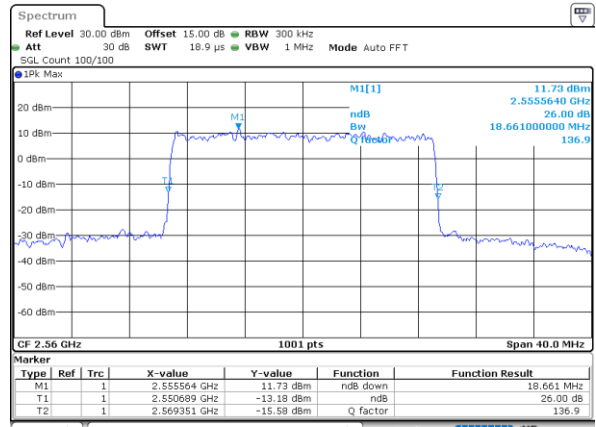

Middle Channel / 20MHz / 64QAM

Date: 25_NOV.2022 19:44:33

Highest Channel / 15MHz / 64QAM

Date: 25_NOV.2022 19:11:02

Highest Channel / 20MHz / 64QAM

Date: 25_NOV.2022 19:44:33

Occupied Bandwidth

Mode	LTE Band 7 : 99%OBW(MHz)											
BW	1.4MHz		3MHz		5MHz		10MHz		15MHz		20MHz	
Mod.	QPSK	16QAM	QPSK	16QAM	QPSK	16QAM	QPSK	16QAM	QPSK	16QAM	QPSK	16QAM
Lowest CH	-	-	-	-	4.53	4.50	9.05	9.01	13.40	13.40	17.86	17.94
Middle CH	-	-	-	-	4.48	4.51	9.03	9.05	13.49	13.46	17.86	17.94
Highest CH	-	-	-	-	4.49	4.49	9.05	9.05	13.46	13.43	17.82	17.86
Mode	LTE Band 7 : 99%OBW(MHz)											
BW	1.4MHz		3MHz		5MHz		10MHz		15MHz		20MHz	
Mod.	64QAM		64QAM		64QAM		64QAM		64QAM		64QAM	
Lowest CH	-	-	-	-	4.52	-	9.05	-	13.43	-	17.82	-
Middle CH	-	-	-	-	4.48	-	9.05	-	13.40	-	17.86	-
Highest CH	-	-	-	-	4.50	-	9.01	-	13.46	-	17.94	-