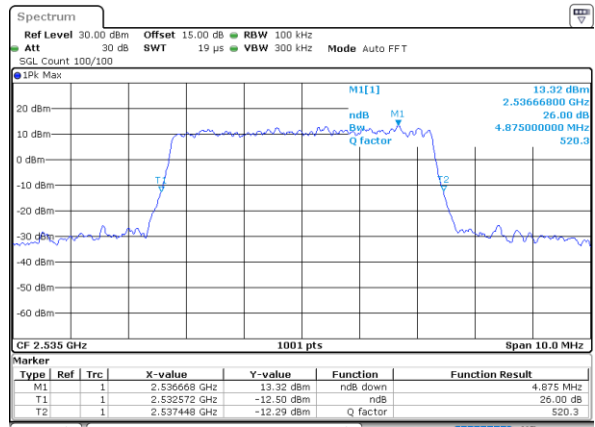

Mode	LTE Band 7 : 26dB BW(MHz)											
BW	1.4MHz		3MHz		5MHz		10MHz		15MHz		20MHz	
Mod.	QPSK	16QAM	QPSK	16QAM	QPSK	16QAM	QPSK	16QAM	QPSK	16QAM	QPSK	16QAM
Lowest CH	-	-	-	-	4.82	4.79	9.73	9.69	14.24	14.30	19.10	18.94
Middle CH	-	-	-	-	4.89	4.88	9.77	9.87	14.42	14.60	19.26	18.90
Highest CH	-	-	-	-	4.94	4.92	9.69	9.75	14.51	14.42	18.70	18.82
Mode	LTE Band 7 : 26dB BW(MHz)											
BW	1.4MHz		3MHz		5MHz		10MHz		15MHz		20MHz	
Mod.	64QAM		64QAM		64QAM		64QAM		64QAM		64QAM	
Lowest CH	-	-	-	-	4.90	-	9.73	-	14.36	-	18.82	-
Middle CH	-	-	-	-	4.98	-	9.79	-	14.27	-	18.94	-
Highest CH	-	-	-	-	4.87	-	9.75	-	14.27	-	18.66	-

LTE Band 7

Lowest Channel / 5MHz / QPSK

Date: 25.NOV.2022 17:29:56

Lowest Channel / 5MHz / 16QAM

Date: 25.NOV.2022 17:13:120

Middle Channel / 5MHz / QPSK

Date: 25.NOV.2022 17:39:47

Middle Channel / 5MHz / 16QAM

Date: 25.NOV.2022 17:40:110

Highest Channel / 5MHz / QPSK

Date: 25.NOV.2022 17:44:04

Highest Channel / 5MHz / 16QAM

Date: 25.NOV.2022 17:44:128

LTE Band 7

Lowest Channel / 10MHz / QPSK

Date: 25_NOV_2022 18:05:25