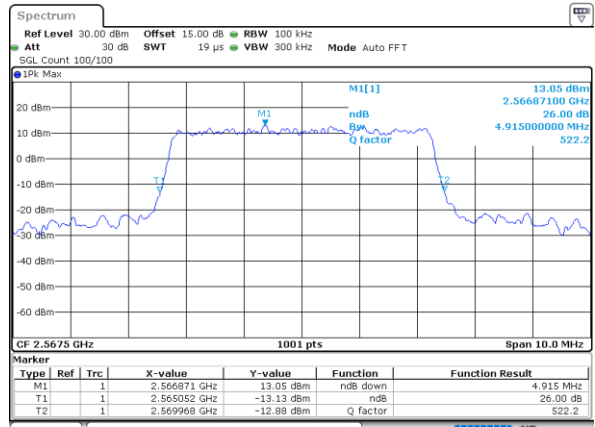

Mode	LTE Band 7 : 26dB BW(MHz)											
BW	1.4MHz		3MHz		5MHz		10MHz		15MHz		20MHz	
Mod.	QPSK	16QAM	QPSK	16QAM	QPSK	16QAM	QPSK	16QAM	QPSK	16QAM	QPSK	16QAM
Lowest CH	-	-	-	-	4.82	4.79	9.73	9.69	14.24	14.30	19.10	18.94
Middle CH	-	-	-	-	4.89	4.88	9.77	9.87	14.42	14.60	19.26	18.90
Highest CH	-	-	-	-	4.94	4.92	9.69	9.75	14.51	14.42	18.70	18.82
Mode	LTE Band 7 : 26dB BW(MHz)											
BW	1.4MHz		3MHz		5MHz		10MHz		15MHz		20MHz	
Mod.	64QAM		64QAM		64QAM		64QAM		64QAM		64QAM	
Lowest CH	-	-	-	-	4.90	-	9.73	-	14.36	-	18.82	-
Middle CH	-	-	-	-	4.98	-	9.79	-	14.27	-	18.94	-
Highest CH	-	-	-	-	4.87	-	9.75	-	14.27	-	18.66	-

LTE Band 7

Lowest Channel / 5MHz / QPSK

Date: 25.NOV.2022 17:29:56

Lowest Channel / 5MHz / 16QAM

Date: 25.NOV.2022 17:13:120

Middle Channel / 5MHz / QPSK

Date: 25.NOV.2022 17:39:47

Middle Channel / 5MHz / 16QAM

Date: 25.NOV.2022 17:40:110

Highest Channel / 5MHz / QPSK

Date: 25.NOV.2022 17:44:04

Highest Channel / 5MHz / 16QAM

Date: 25.NOV.2022 17:44:128

LTE Band 7

Lowest Channel / 10MHz / QPSK

Date: 25_NOV_2022 18:05:25