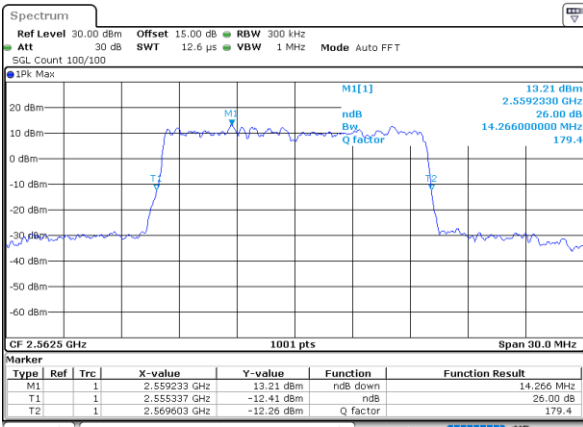

Date: 25.NOV.2022 18:35:33

LTE Band 7

Lowest Channel / 15MHz / 64QAM

Date: 25_NOV.2022 19:04:16

Lowest Channel / 20MHz / 64QAM

Date: 25_NOV.2022 19:13:47

Middle Channel / 15MHz / 64QAM

Date: 25_NOV.2022 19:09:03

Middle Channel / 20MHz / 64QAM

Date: 25_NOV.2022 19:44:33

Highest Channel / 15MHz / 64QAM

Date: 25_NOV.2022 19:11:02

Highest Channel / 20MHz / 64QAM

Date: 25_NOV.2022 19:44:33

Occupied Bandwidth

Mode	LTE Band 7 : 99%OBW(MHz)											
BW	1.4MHz		3MHz		5MHz		10MHz		15MHz		20MHz	
Mod.	QPSK	16QAM	QPSK	16QAM	QPSK	16QAM	QPSK	16QAM	QPSK	16QAM	QPSK	16QAM
Lowest CH	-	-	-	-	4.53	4.50	9.05	9.01	13.40	13.40	17.86	17.94
Middle CH	-	-	-	-	4.48	4.51	9.03	9.05	13.49	13.46	17.86	17.94
Highest CH	-	-	-	-	4.49	4.49	9.05	9.05	13.46	13.43	17.82	17.86
Mode	LTE Band 7 : 99%OBW(MHz)											
BW	1.4MHz		3MHz		5MHz		10MHz		15MHz		20MHz	
Mod.	64QAM		64QAM		64QAM		64QAM		64QAM		64QAM	
Lowest CH	-	-	-	-	4.52	-	9.05	-	13.43	-	17.82	-
Middle CH	-	-	-	-	4.48	-	9.05	-	13.40	-	17.86	-
Highest CH	-	-	-	-	4.50	-	9.01	-	13.46	-	17.94	-