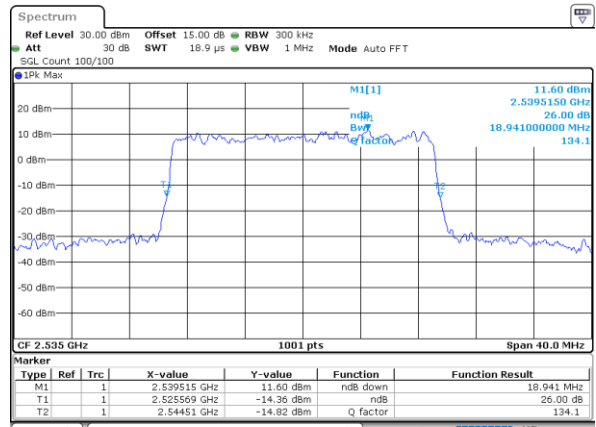

Date: 25.NOV.2022 18:35:33

LTE Band 7

Lowest Channel / 15MHz / 64QAM

Date: 25_NOV.2022 19:04:16

Lowest Channel / 20MHz / 64QAM

Date: 25_NOV.2022 19:13:47

Middle Channel / 15MHz / 64QAM

Date: 25_NOV.2022 19:09:03

Middle Channel / 20MHz / 64QAM

Date: 25_NOV.2022 19:44:33

Highest Channel / 15MHz / 64QAM

Date: 25_NOV.2022 19:11:02

Highest Channel / 20MHz / 64QAM

Date: 25_NOV.2022 19:44:33

Occupied Bandwidth

Mode	LTE Band 7 : 99%OBW(MHz)											
BW	1.4MHz		3MHz		5MHz		10MHz		15MHz		20MHz	
Mod.	QPSK	16QAM	QPSK	16QAM	QPSK	16QAM	QPSK	16QAM	QPSK	16QAM	QPSK	16QAM
Lowest CH	-	-	-	-	4.53	4.50	9.05	9.01	13.40	13.40	17.86	17.94
Middle CH	-	-	-	-	4.48	4.51	9.03	9.05	13.49	13.46	17.86	17.94
Highest CH	-	-	-	-	4.49	4.49	9.05	9.05	13.46	13.43	17.82	17.86
Mode	LTE Band 7 : 99%OBW(MHz)											
BW	1.4MHz		3MHz		5MHz		10MHz		15MHz		20MHz	
Mod.	64QAM		64QAM		64QAM		64QAM		64QAM		64QAM	
Lowest CH	-	-	-	-	4.52	-	9.05	-	13.43	-	17.82	-
Middle CH	-	-	-	-	4.48	-	9.05	-	13.40	-	17.86	-
Highest CH	-	-	-	-	4.50	-	9.01	-	13.46	-	17.94	-