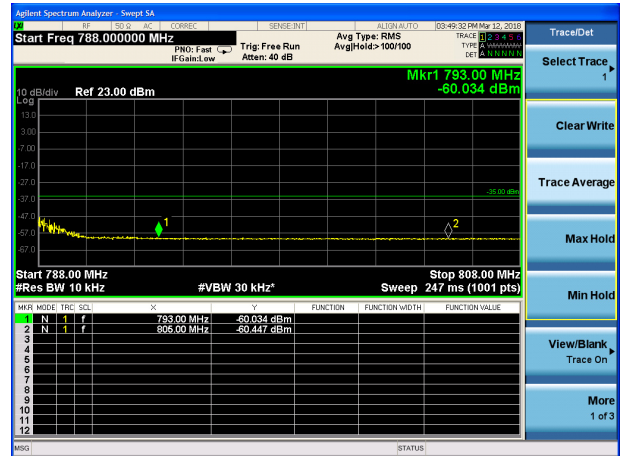

LTE Band 13 QPSK 5MHz CH-Low, 100%RB  
(763MHz ~775MHz)

LTE Band 13 QPSK 5MHz CH-Low, 100%RB  
(775MHz ~777MHz)

LTE Band 13 QPSK 5MHz CH-High, 100%RB  
(787MHz ~793MHz)

LTE Band 13 QPSK 5MHz CH-High, 100%RB  
(793MHz ~805MHz)

LTE Band 13 QPSK 10MHz CH-Low, 1 RB  
(763MHz ~775MHz)

LTE Band 13 QPSK 10MHz CH-Low, 1 RB  
(775MHz ~777MHz)

LTE Band 13 QPSK 10MHz CH-High, 1 RB  
(787MHz ~793MHz)

LTE Band 13 QPSK 10MHz CH-High, 1 RB  
(793MHz ~805MHz)

LTE Band 13 QPSK 10MHz CH-Low, 100%RB  
(763MHz ~775MHz)

LTE Band 13 QPSK 10MHz CH-Low, 100%RB  
(775MHz ~777MHz)

LTE Band 13 QPSK 10MHz CH-High, 100%RB  
(787MHz ~793MHz)

LTE Band 13 QPSK 10MHz CH-High, 100%RB  
(793MHz ~805MHz)