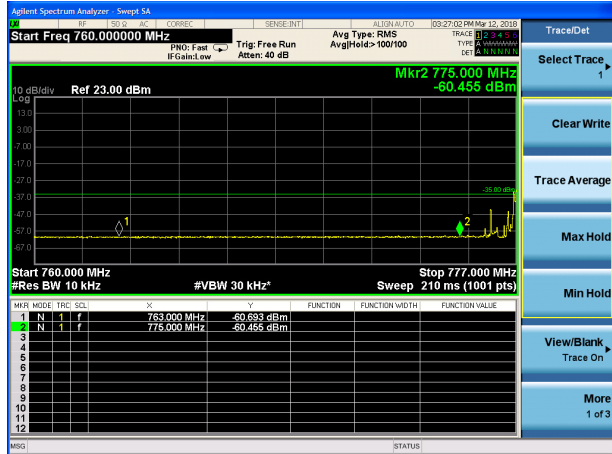

LTE Band 13 QPSK 10MHz CH-Low, 1 RB  
(763MHz ~775MHz)

LTE Band 13 QPSK 10MHz CH-Low, 1 RB  
(775MHz ~777MHz)

LTE Band 13 QPSK 10MHz CH-High, 1 RB  
(787MHz ~793MHz)

LTE Band 13 QPSK 10MHz CH-High, 1 RB  
(793MHz ~805MHz)

LTE Band 13 QPSK 10MHz CH-Low, 100%RB  
(763MHz ~775MHz)

LTE Band 13 QPSK 10MHz CH-Low, 100%RB  
(775MHz ~777MHz)

LTE Band 13 QPSK 10MHz CH-High, 100%RB  
(787MHz ~793MHz)

LTE Band 13 QPSK 10MHz CH-High, 100%RB  
(793MHz ~805MHz)

LTE Band 13 16QAM 5MHz CH-Low, 1 RB  
(763MHz ~775MHz)

LTE Band 13 16QAM 5MHz CH-Low, 1 RB  
(775MHz ~777MHz)

LTE Band 13 16QAM 5MHz CH-High, 1 RB  
(787MHz ~793MHz)

LTE Band 13 16QAM 5MHz CH-High, 1 RB  
(793MHz ~805MHz)