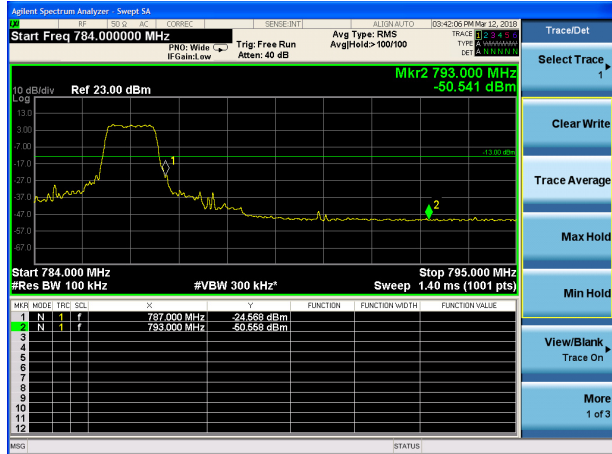

LTE Band 13 QPSK 5MHz CH-Low, 100%RB  
(763MHz ~775MHz)

LTE Band 13 QPSK 5MHz CH-Low, 100%RB  
(775MHz ~777MHz)

LTE Band 13 QPSK 5MHz CH-High, 100%RB  
(787MHz ~793MHz)

LTE Band 13 QPSK 5MHz CH-High, 100%RB  
(793MHz ~805MHz)

LTE Band 13 QPSK 10MHz CH-Low, 1 RB  
(763MHz ~775MHz)

LTE Band 13 QPSK 10MHz CH-Low, 1 RB  
(775MHz ~777MHz)

LTE Band 13 QPSK 10MHz CH-High, 1 RB  
(787MHz ~793MHz)

LTE Band 13 QPSK 10MHz CH-High, 1 RB  
(793MHz ~805MHz)

LTE Band 13 QPSK 10MHz CH-Low, 100%RB  
(763MHz ~775MHz)

LTE Band 13 QPSK 10MHz CH-Low, 100%RB  
(775MHz ~777MHz)

LTE Band 13 QPSK 10MHz CH-High, 100%RB  
(787MHz ~793MHz)

LTE Band 13 QPSK 10MHz CH-High, 100%RB  
(793MHz ~805MHz)