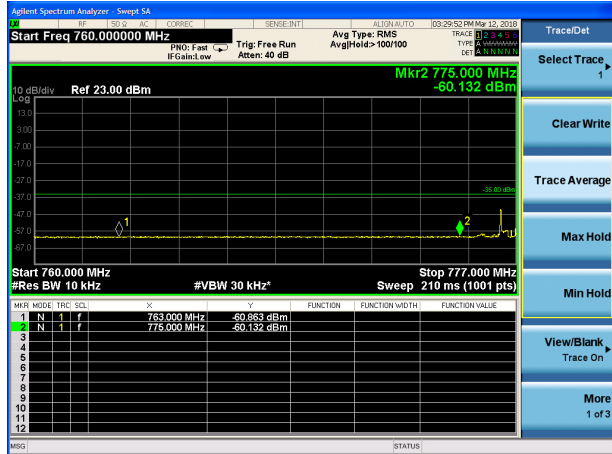

LTE Band 13 QPSK 5MHz CH-Low, 100%RB  
(763MHz ~775MHz)

LTE Band 13 QPSK 5MHz CH-Low, 100%RB  
(775MHz ~777MHz)

LTE Band 13 QPSK 5MHz CH-High, 100%RB  
(787MHz ~793MHz)

LTE Band 13 QPSK 5MHz CH-High, 100%RB  
(793MHz ~805MHz)

LTE Band 13 QPSK 10MHz CH-Low, 1 RB  
(763MHz ~775MHz)

LTE Band 13 QPSK 10MHz CH-Low, 1 RB  
(775MHz ~777MHz)

LTE Band 13 QPSK 10MHz CH-High, 1 RB  
(787MHz ~793MHz)

LTE Band 13 QPSK 10MHz CH-High, 1 RB  
(793MHz ~805MHz)