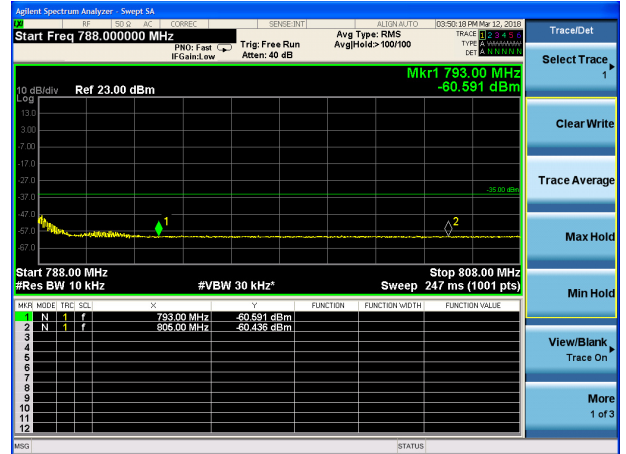

LTE Band 13 QPSK 10MHz CH-Low, 1 RB  
(763MHz ~775MHz)

LTE Band 13 QPSK 10MHz CH-Low, 1 RB  
(775MHz ~777MHz)

LTE Band 13 QPSK 10MHz CH-High, 1 RB  
(787MHz ~793MHz)

LTE Band 13 QPSK 10MHz CH-High, 1 RB  
(793MHz ~805MHz)

LTE Band 13 QPSK 10MHz CH-Low, 100%RB  
(763MHz ~775MHz)

LTE Band 13 QPSK 10MHz CH-Low, 100%RB  
(775MHz ~777MHz)

LTE Band 13 QPSK 10MHz CH-High, 100%RB  
(787MHz ~793MHz)

LTE Band 13 QPSK 10MHz CH-High, 100%RB  
(793MHz ~805MHz)

LTE Band 13 16QAM 5MHz CH-Low, 1 RB  
(763MHz ~775MHz)

LTE Band 13 16QAM 5MHz CH-Low, 1 RB  
(775MHz ~777MHz)

LTE Band 13 16QAM 5MHz CH-High, 1 RB  
(787MHz ~793MHz)

LTE Band 13 16QAM 5MHz CH-High, 1 RB  
(793MHz ~805MHz)