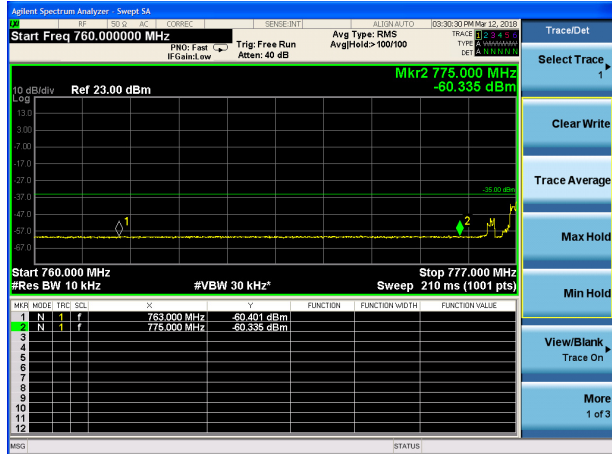

LTE Band 13 QPSK 5MHz CH-Low, 100%RB  
(763MHz ~775MHz)

LTE Band 13 QPSK 5MHz CH-Low, 100%RB  
(775MHz ~777MHz)

LTE Band 13 QPSK 5MHz CH-High, 100%RB  
(787MHz ~793MHz)

LTE Band 13 QPSK 5MHz CH-High, 100%RB  
(793MHz ~805MHz)

LTE Band 13 QPSK 10MHz CH-Low, 1 RB  
(763MHz ~775MHz)

LTE Band 13 QPSK 10MHz CH-Low, 1 RB  
(775MHz ~777MHz)

LTE Band 13 QPSK 10MHz CH-High, 1 RB  
(787MHz ~793MHz)

LTE Band 13 QPSK 10MHz CH-High, 1 RB  
(793MHz ~805MHz)

LTE Band 13 QPSK 10MHz CH-Low, 100%RB  
(763MHz ~775MHz)

LTE Band 13 QPSK 10MHz CH-Low, 100%RB  
(775MHz ~777MHz)

LTE Band 13 QPSK 10MHz CH-High, 100%RB  
(787MHz ~793MHz)

LTE Band 13 QPSK 10MHz CH-High, 100%RB  
(793MHz ~805MHz)