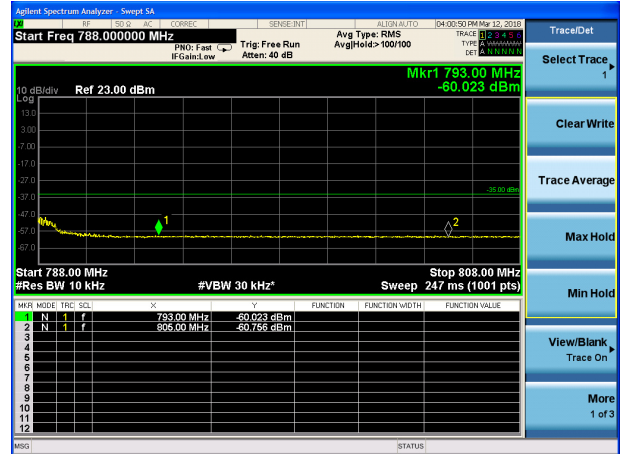

LTE Band 13 QPSK 5MHz CH-Low, 100%RB  
(763MHz ~775MHz)

LTE Band 13 QPSK 5MHz CH-Low, 100%RB  
(775MHz ~777MHz)

LTE Band 13 QPSK 5MHz CH-High, 100%RB  
(787MHz ~793MHz)

LTE Band 13 QPSK 5MHz CH-High, 100%RB  
(793MHz ~805MHz)

LTE Band 13 QPSK 10MHz CH-Low, 1 RB  
(763MHz ~775MHz)

LTE Band 13 QPSK 10MHz CH-Low, 1 RB  
(775MHz ~777MHz)

LTE Band 13 QPSK 10MHz CH-High, 1 RB  
(787MHz ~793MHz)

LTE Band 13 QPSK 10MHz CH-High, 1 RB  
(793MHz ~805MHz)

LTE Band 13 QPSK 10MHz CH-Low, 100%RB  
(763MHz ~775MHz)

LTE Band 13 QPSK 10MHz CH-Low, 100%RB  
(775MHz ~777MHz)

LTE Band 13 QPSK 10MHz CH-High, 100%RB  
(787MHz ~793MHz)

LTE Band 13 QPSK 10MHz CH-High, 100%RB  
(793MHz ~805MHz)