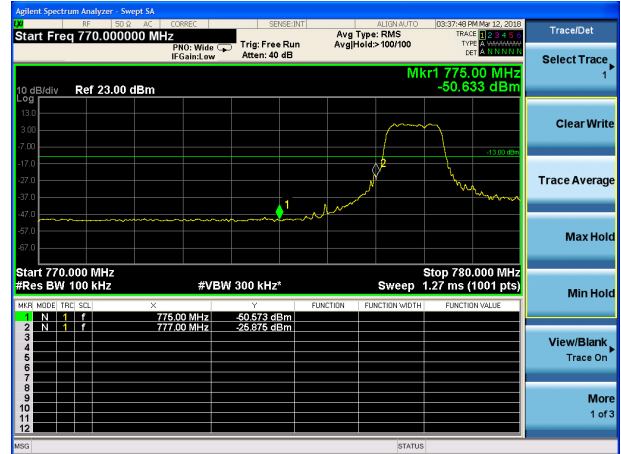

LTE Band 13 QPSK 5MHz CH-Low, 100%RB  
(763MHz ~775MHz)

LTE Band 13 QPSK 5MHz CH-Low, 100%RB  
(775MHz ~777MHz)

LTE Band 13 QPSK 5MHz CH-High, 100%RB  
(787MHz ~793MHz)

LTE Band 13 QPSK 5MHz CH-High, 100%RB  
(793MHz ~805MHz)

LTE Band 13 QPSK 10MHz CH-Low, 1 RB  
(763MHz ~775MHz)

LTE Band 13 QPSK 10MHz CH-Low, 1 RB  
(775MHz ~777MHz)

LTE Band 13 QPSK 10MHz CH-High, 1 RB  
(787MHz ~793MHz)

LTE Band 13 QPSK 10MHz CH-High, 1 RB  
(793MHz ~805MHz)

LTE Band 13 QPSK 10MHz CH-Low, 100%RB  
(763MHz ~775MHz)

LTE Band 13 QPSK 10MHz CH-Low, 100%RB  
(775MHz ~777MHz)

LTE Band 13 QPSK 10MHz CH-High, 100%RB  
(787MHz ~793MHz)

LTE Band 13 QPSK 10MHz CH-High, 100%RB  
(793MHz ~805MHz)