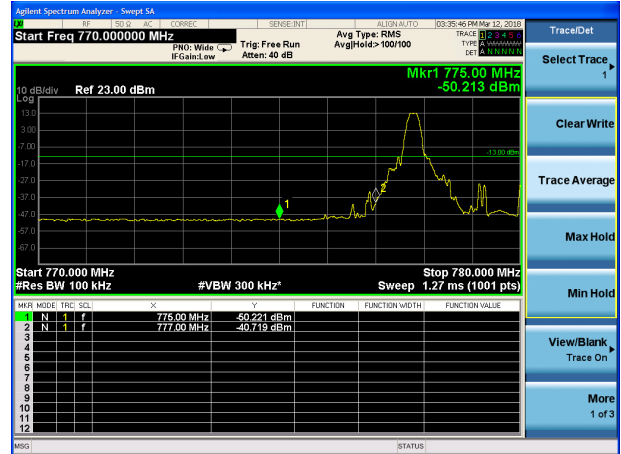

LTE Band 13 QPSK 5MHz CH-Low, 100%RB  
(763MHz ~775MHz)

LTE Band 13 QPSK 5MHz CH-Low, 100%RB  
(775MHz ~777MHz)

LTE Band 13 QPSK 5MHz CH-High, 100%RB  
(787MHz ~793MHz)

LTE Band 13 QPSK 5MHz CH-High, 100%RB  
(793MHz ~805MHz)

LTE Band 13 QPSK 10MHz CH-Low, 1 RB  
(763MHz ~775MHz)

LTE Band 13 QPSK 10MHz CH-Low, 1 RB  
(775MHz ~777MHz)

LTE Band 13 QPSK 10MHz CH-High, 1 RB  
(787MHz ~793MHz)

LTE Band 13 QPSK 10MHz CH-High, 1 RB  
(793MHz ~805MHz)

LTE Band 13 QPSK 10MHz CH-Low, 100%RB  
(763MHz ~775MHz)

LTE Band 13 QPSK 10MHz CH-Low, 100%RB  
(775MHz ~777MHz)

LTE Band 13 QPSK 10MHz CH-High, 100%RB  
(787MHz ~793MHz)

LTE Band 13 QPSK 10MHz CH-High, 100%RB  
(793MHz ~805MHz)