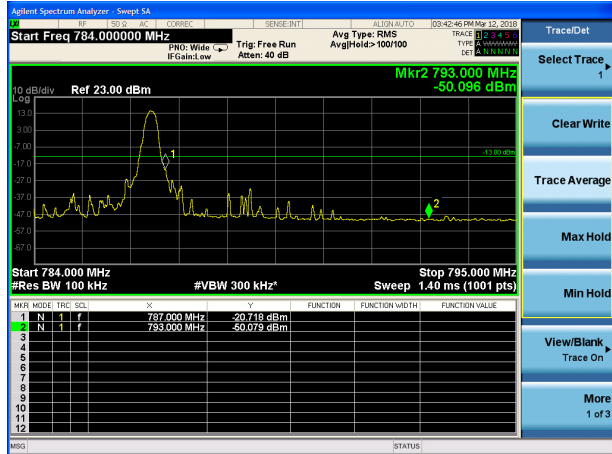

LTE Band 13 QPSK 10MHz CH-Low, 1 RB  
(763MHz ~775MHz)

LTE Band 13 QPSK 10MHz CH-Low, 1 RB  
(775MHz ~777MHz)

LTE Band 13 QPSK 10MHz CH-High, 1 RB  
(787MHz ~793MHz)

LTE Band 13 QPSK 10MHz CH-High, 1 RB  
(793MHz ~805MHz)

LTE Band 13 QPSK 10MHz CH-Low, 100%RB  
(763MHz ~775MHz)

LTE Band 13 QPSK 10MHz CH-Low, 100%RB  
(775MHz ~777MHz)

LTE Band 13 QPSK 10MHz CH-High, 100%RB  
(787MHz ~793MHz)

LTE Band 13 QPSK 10MHz CH-High, 100%RB  
(793MHz ~805MHz)

LTE Band 13 16QAM 5MHz CH-Low, 1 RB  
(763MHz ~775MHz)

LTE Band 13 16QAM 5MHz CH-Low, 1 RB  
(775MHz ~777MHz)

LTE Band 13 16QAM 5MHz CH-High, 1 RB  
(787MHz ~793MHz)

LTE Band 13 16QAM 5MHz CH-High, 1 RB  
(793MHz ~805MHz)