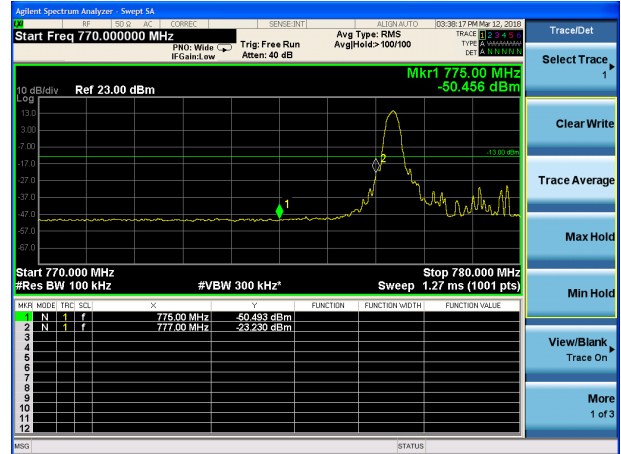

LTE Band 13 QPSK 10MHz CH-Low, 1 RB  
(763MHz ~775MHz)

LTE Band 13 QPSK 10MHz CH-Low, 1 RB  
(775MHz ~777MHz)

LTE Band 13 QPSK 10MHz CH-High, 1 RB  
(787MHz ~793MHz)

LTE Band 13 QPSK 10MHz CH-High, 1 RB  
(793MHz ~805MHz)

LTE Band 13 QPSK 10MHz CH-Low, 100%RB  
(763MHz ~775MHz)

LTE Band 13 QPSK 10MHz CH-Low, 100%RB  
(775MHz ~777MHz)

LTE Band 13 QPSK 10MHz CH-High, 100%RB  
(787MHz ~793MHz)

LTE Band 13 QPSK 10MHz CH-High, 100%RB  
(793MHz ~805MHz)

LTE Band 13 16QAM 5MHz CH-Low, 1 RB  
(763MHz ~775MHz)

LTE Band 13 16QAM 5MHz CH-Low, 1 RB  
(775MHz ~777MHz)

LTE Band 13 16QAM 5MHz CH-High, 1 RB  
(787MHz ~793MHz)

LTE Band 13 16QAM 5MHz CH-High, 1 RB  
(793MHz ~805MHz)