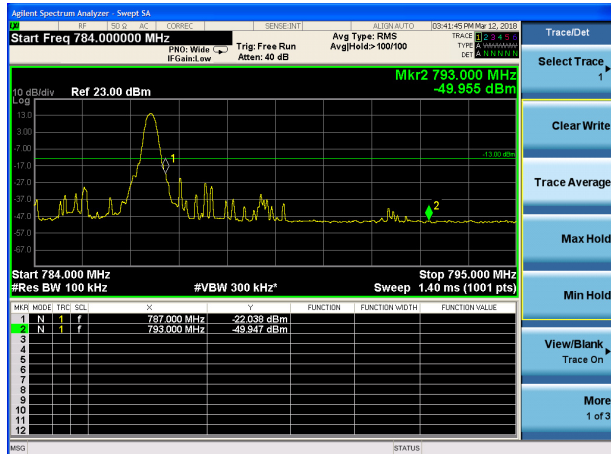

LTE Band 13 QPSK 5MHz CH-Low, 1 RB  
(763MHz ~775MHz)

LTE Band 13 QPSK 5MHz CH-Low, 1 RB  
(775MHz ~777MHz)

LTE Band 13 QPSK 5MHz CH-High, 1 RB  
(787MHz ~793MHz)

LTE Band 13 QPSK 5MHz CH-High, 1 RB  
(793MHz ~805MHz)