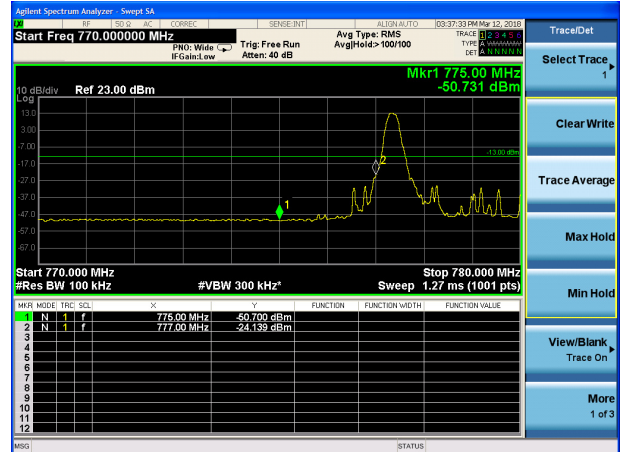

LTE Band 13 QPSK 5MHz CH-Low, 1 RB  
(763MHz ~775MHz)

LTE Band 13 QPSK 5MHz CH-Low, 1 RB  
(775MHz ~777MHz)

LTE Band 13 QPSK 5MHz CH-High, 1 RB  
(787MHz ~793MHz)

LTE Band 13 QPSK 5MHz CH-High, 1 RB  
(793MHz ~805MHz)