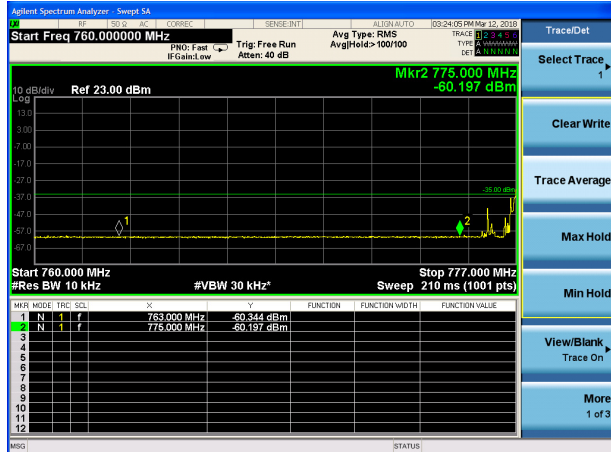

LTE Band 13 QPSK 5MHz CH-Low, 1 RB  
(763MHz ~775MHz)

LTE Band 13 QPSK 5MHz CH-Low, 1 RB  
(775MHz ~777MHz)

LTE Band 13 QPSK 5MHz CH-High, 1 RB  
(787MHz ~793MHz)

LTE Band 13 QPSK 5MHz CH-High, 1 RB  
(793MHz ~805MHz)