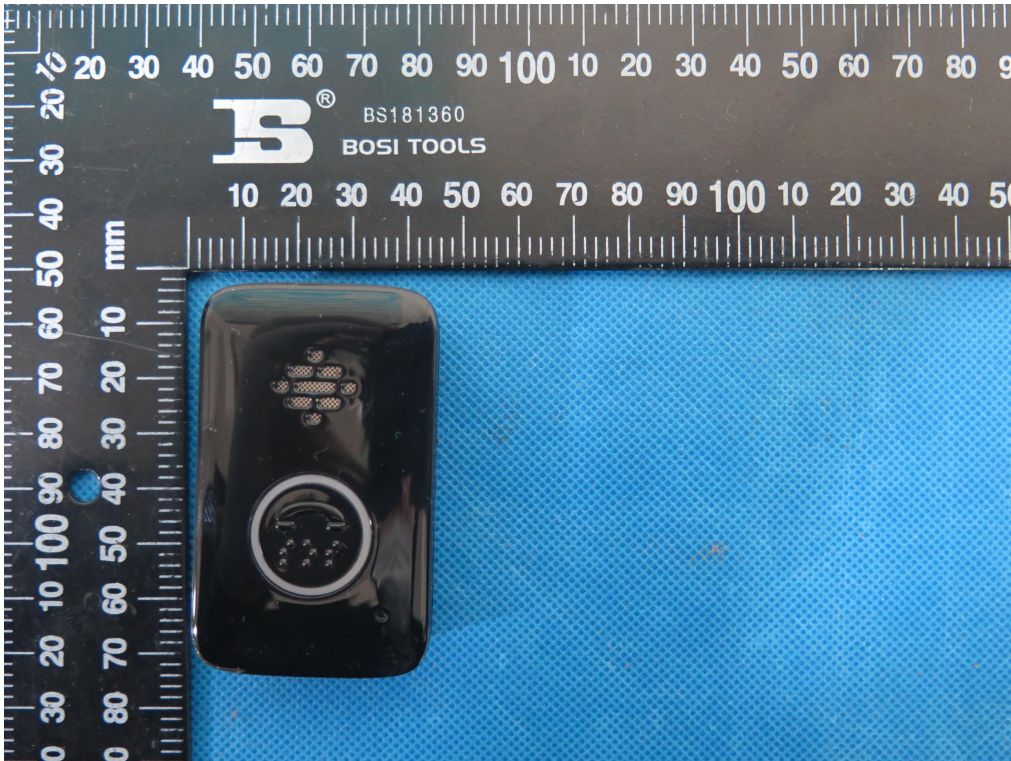

I22W00079\_External Photos-Rev1

EUT FRONT

EUT BACK

Side 1

Side 2

Side 3

Side 4

Adapter

Test Base

Adapter label