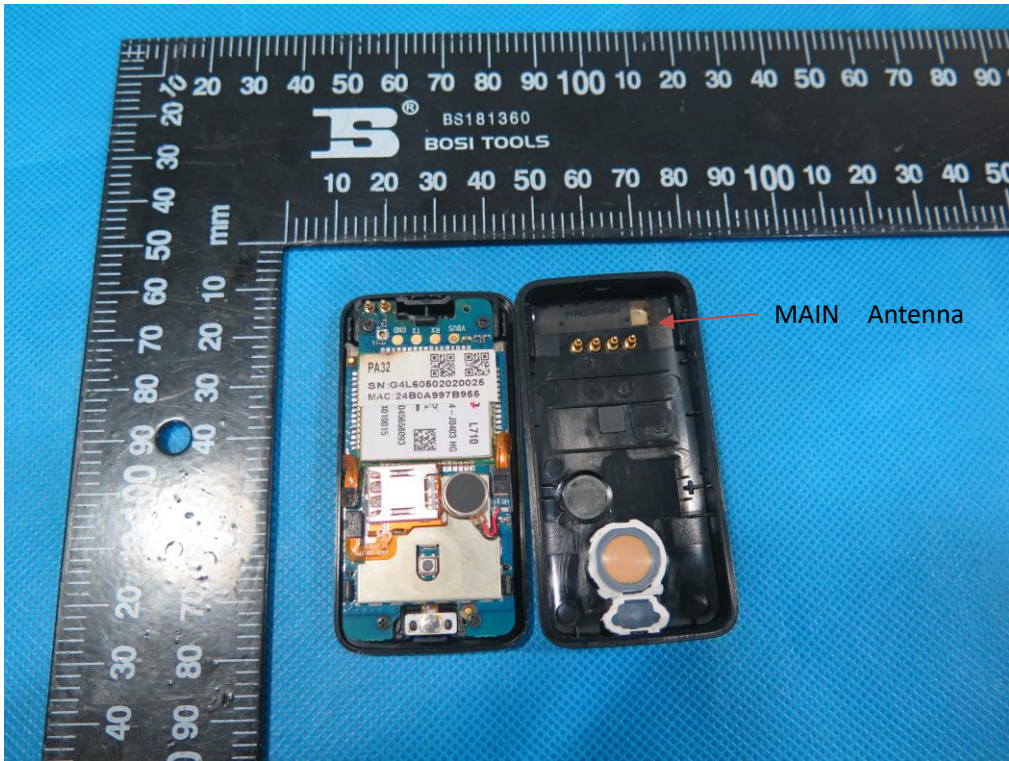

I21W00017_Internal Photos_Rev1

GPS Antenna

WIFI&BT Antenna