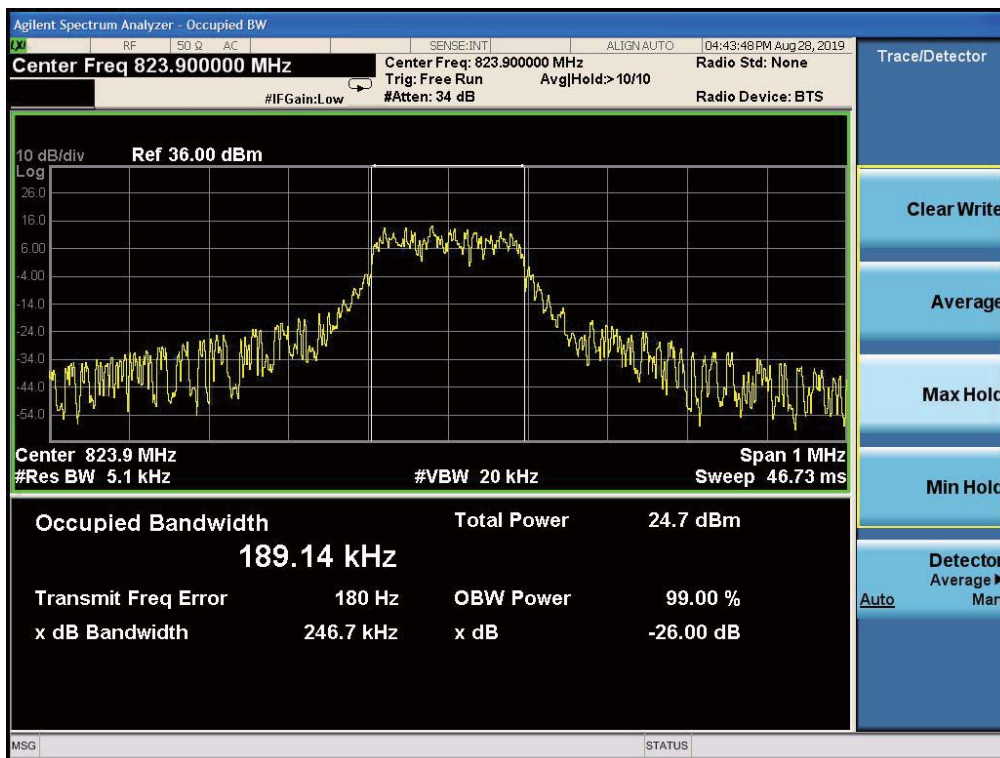

Band26-99% OBW-26789 Channel-BPSK

Band26-99% OBW-26789 Channel-QPSK

Band26-26dB OBW-26791 Channel-BPSK

Band26-26dB OBW-26791 Channel-QPSK

Band26-99% OBW-26791 Channel-BPSK

Band26-99% OBW-26791 Channel-QPSK