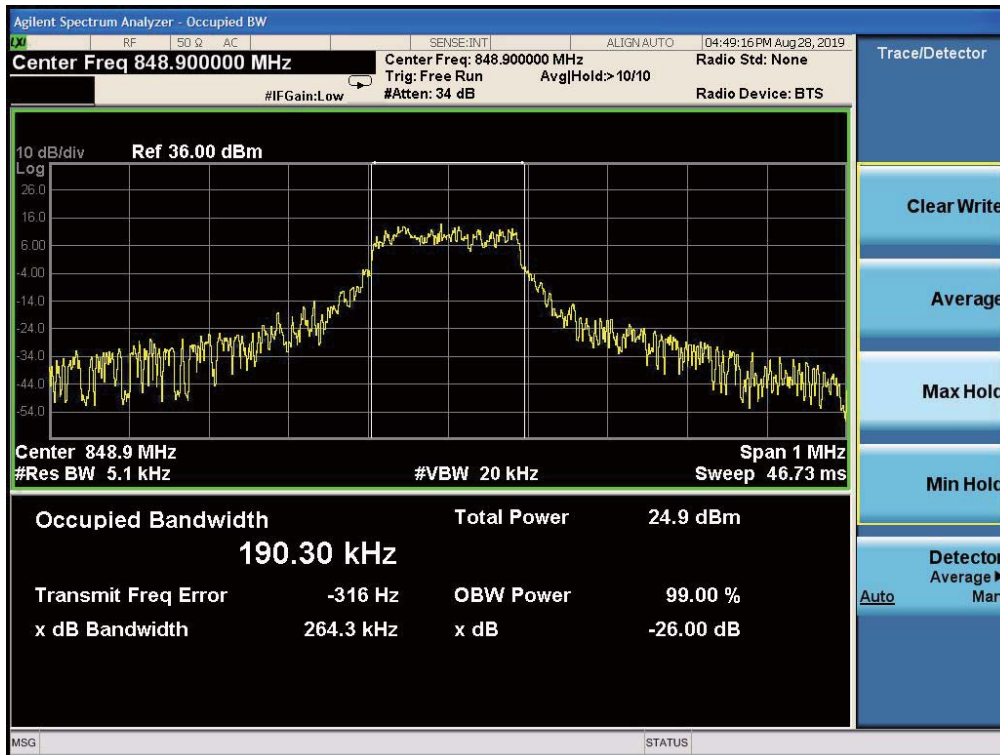

Band26-26dB OBW-26915 Channel-BPSK

Band26-26dB OBW-26915 Channel-QPSK

Band26-99% OBW-26915 Channel-BPSK

Band26-99% OBW-26915 Channel-QPSK

Band26-26dB OBW-27039 Channel-BPSK

Band26-26dB OBW-27039 Channel-QPSK