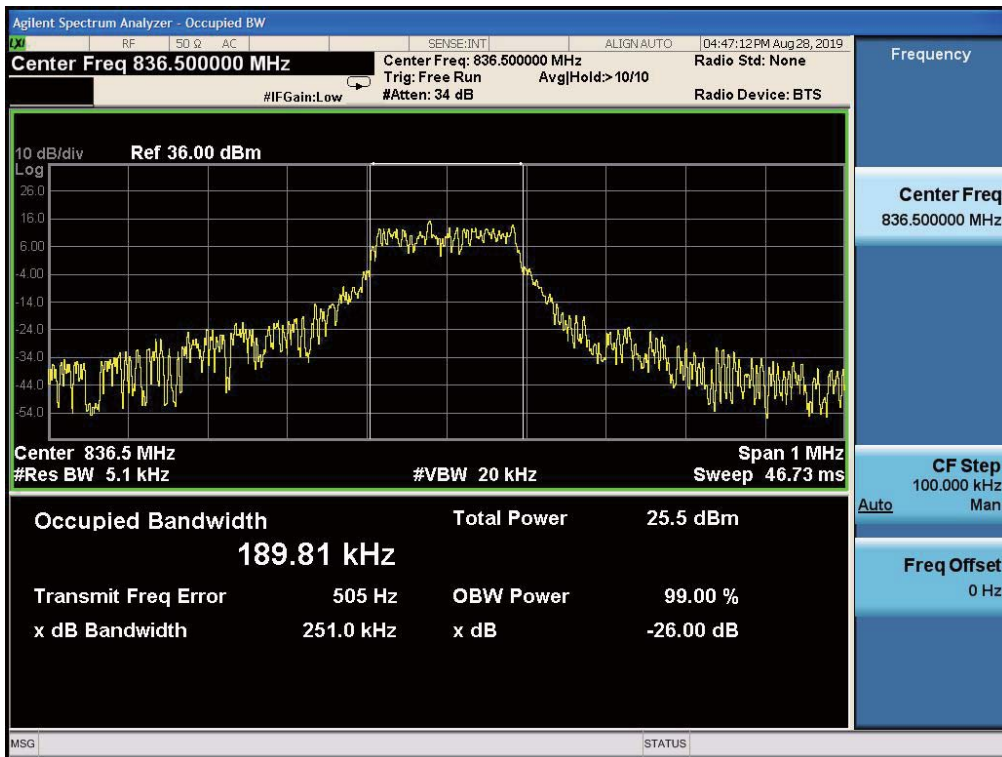

Band26-99% OBW-26789 Channel-BPSK

Band26-99% OBW-26789 Channel-QPSK

Band26-26dB OBW-26791 Channel-BPSK

Band26-26dB OBW-26791 Channel-QPSK

Band26-99% OBW-26791 Channel-BPSK

Band26-99% OBW-26791 Channel-QPSK