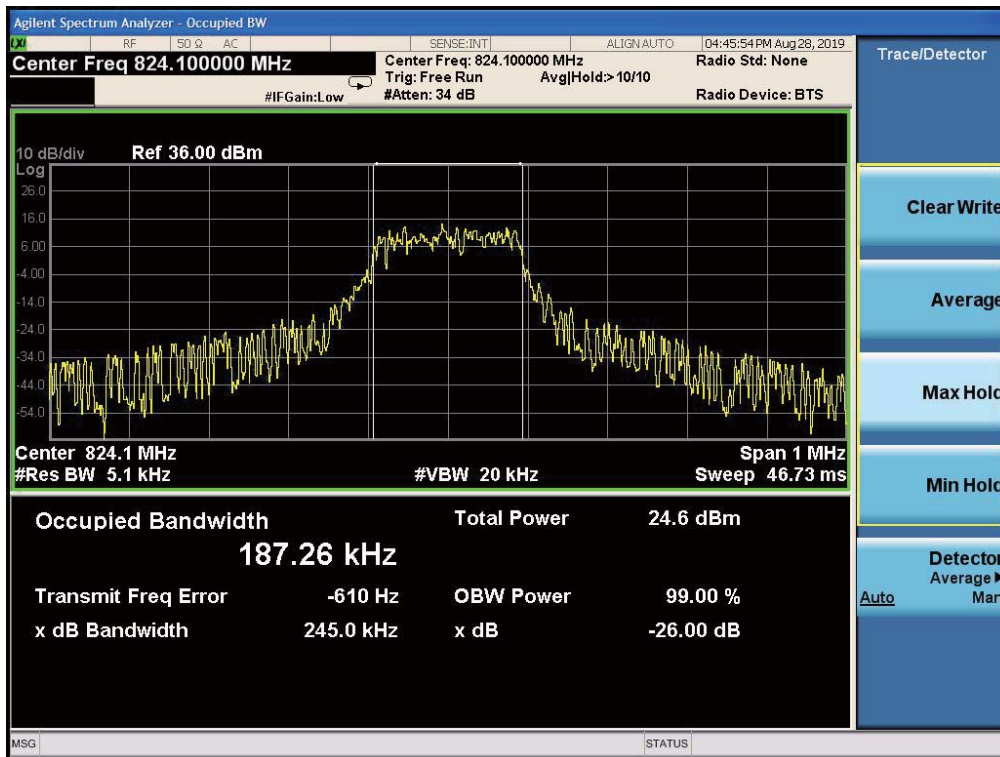

Band26-99% OBW-26789 Channel-BPSK

Band26-99% OBW-26789 Channel-QPSK

Band26-26dB OBW-26791 Channel-BPSK

Band26-26dB OBW-26791 Channel-QPSK

Band26-99% OBW-26791 Channel-BPSK

Band26-99% OBW-26791 Channel-QPSK