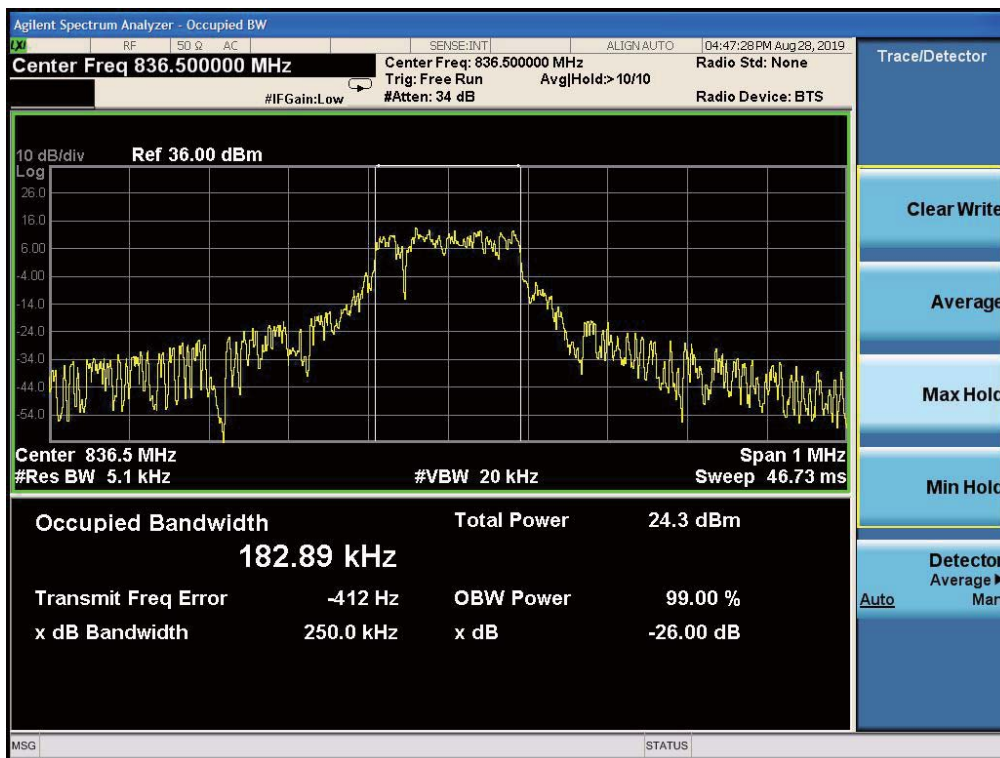

Band26-26dB OBW-26915 Channel-QPSK