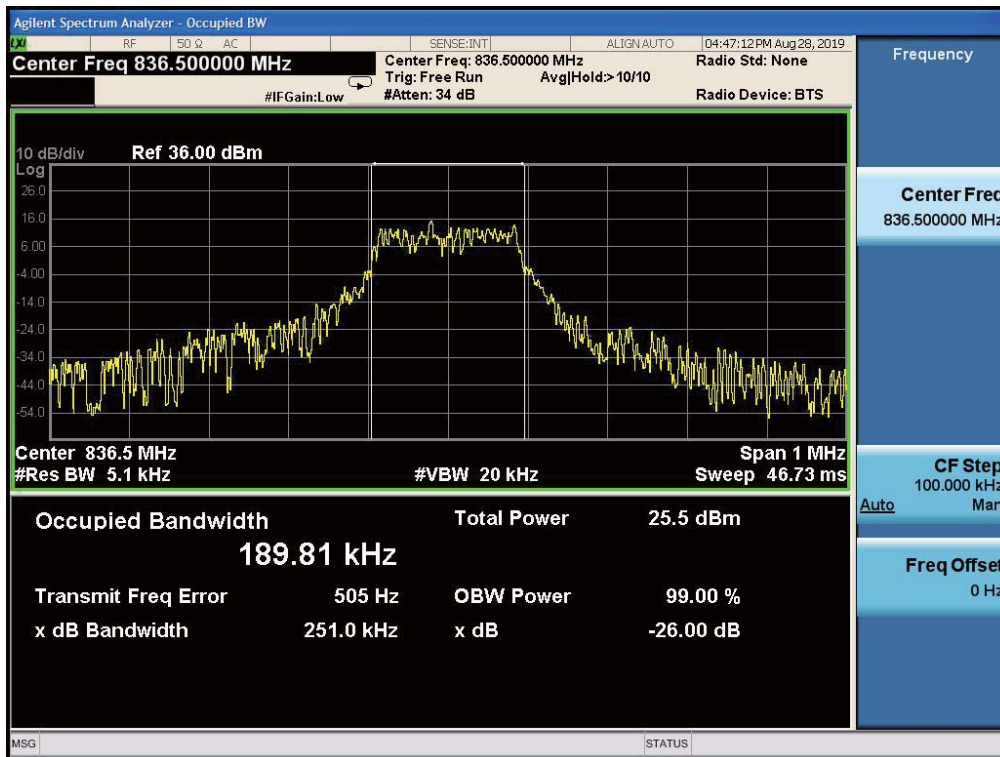

Band26-99% OBW-26915 Channel-BPSK