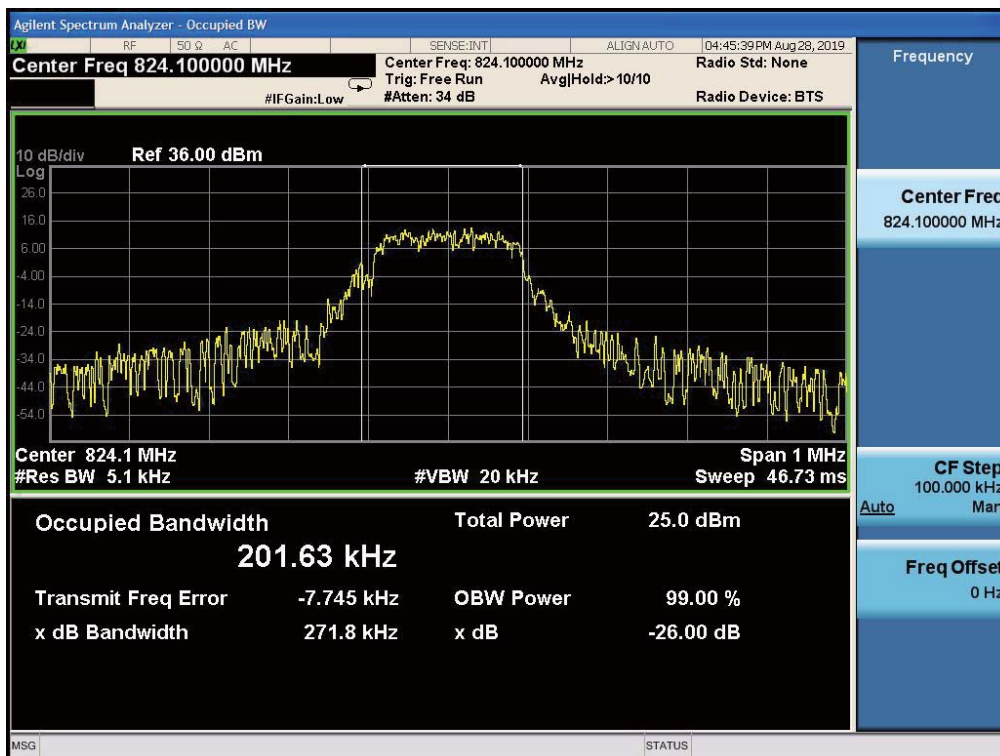

Band26-99% OBW-26789 Channel-BPSK

Band26-99% OBW-26789 Channel-QPSK

Band26-26dB OBW-26791 Channel-BPSK

Band26-26dB OBW-26791 Channel-QPSK

Band26-99% OBW-26791 Channel-BPSK

Band26-99% OBW-26791 Channel-QPSK