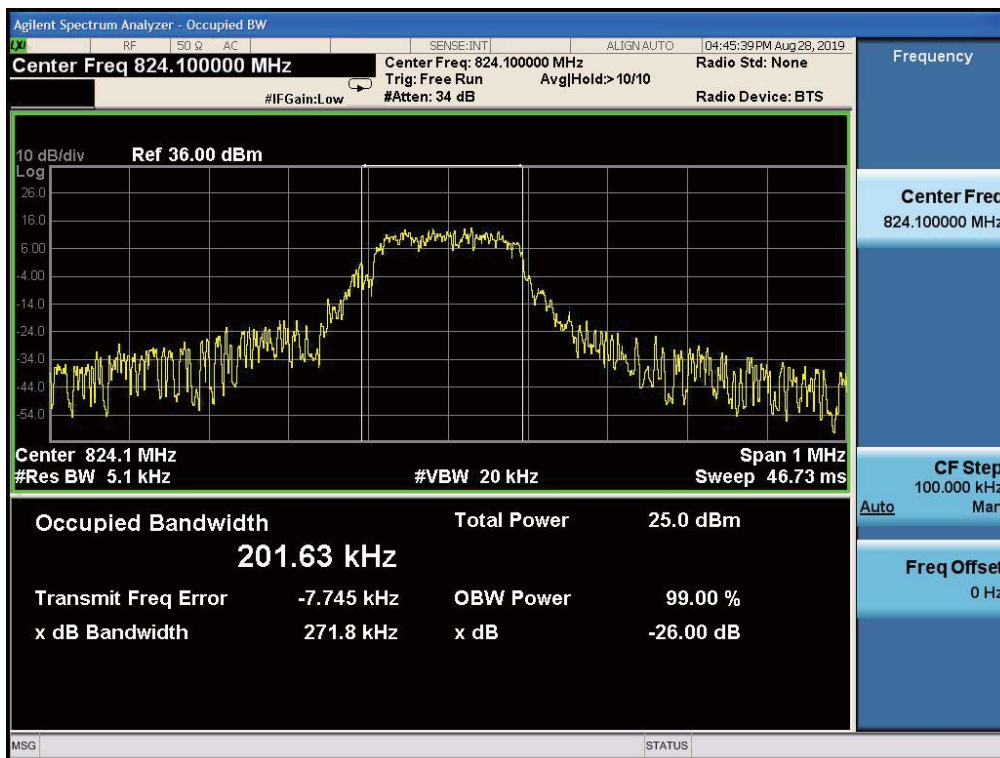

Band26-99% OBW-26789 Channel-BPSK

Band26-99% OBW-26789 Channel-QPSK

Band26-26dB OBW-26791 Channel-BPSK

Band26-26dB OBW-26791 Channel-QPSK

Band26-99% OBW-26791 Channel-BPSK

Band26-99% OBW-26791 Channel-QPSK