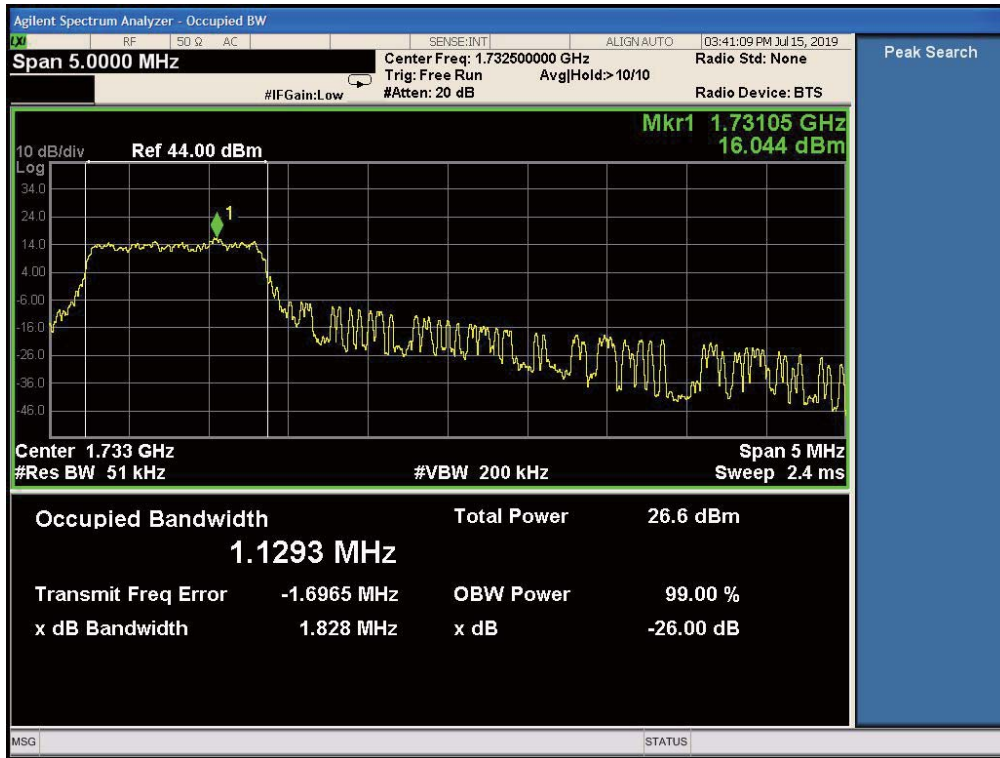

Band4-26dB OBW-3MHz Bandwidth-16QAM

Band4-26dB OBW-3MHz Bandwidth-QPSK

Band4-99% OBW-3MHz Bandwidth-16QAM

Band4-99% OBW-3MHz Bandwidth-QPSK

Band4-26dB OBW-5MHz Bandwidth-16QAM

Band4-26dB OBW-5MHz Bandwidth-QPSK