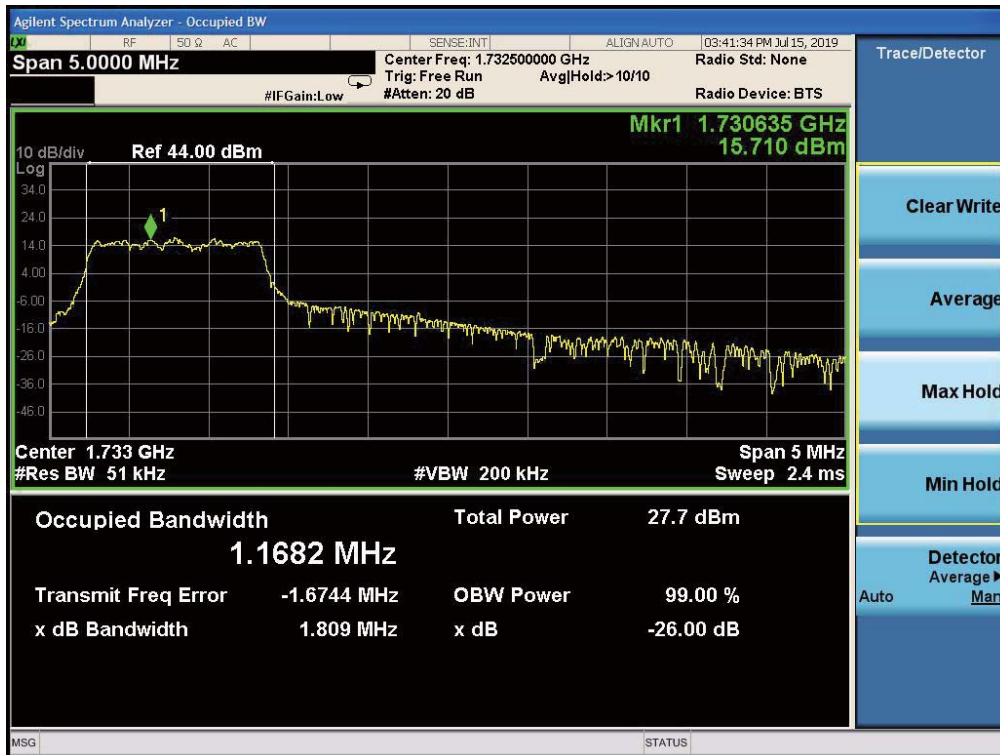

Band4-26dB OBW-3MHz Bandwidth-16QAM

Band4-26dB OBW-3MHz Bandwidth-QPSK

Band4-99% OBW-3MHz Bandwidth-16QAM

Band4-99% OBW-3MHz Bandwidth-QPSK

Band4-26dB OBW-5MHz Bandwidth-16QAM

Band4-26dB OBW-5MHz Bandwidth-QPSK