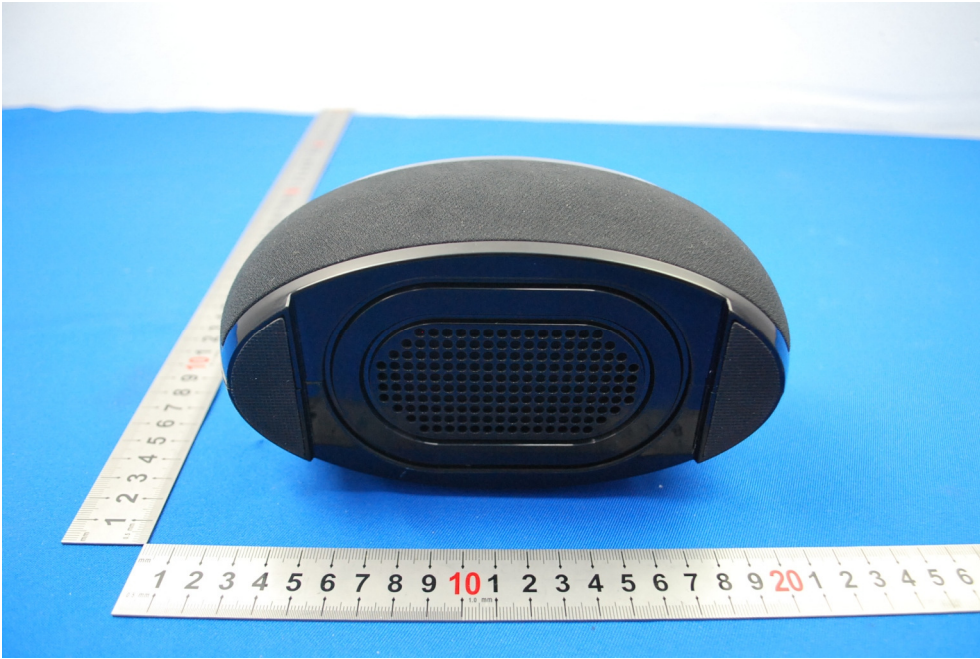

1 Photographs - EUT Constructional Details

Test Model No.: BC09

Mass
Power 电源适配器

型号: ECF0500070C1BU
输入: 100-240V~, 50/60Hz, 0.15A
输出: 5.0V --- 0.7A

LPS

仅限资讯类产品使用
迈思普电子有限公司制造
中国制造