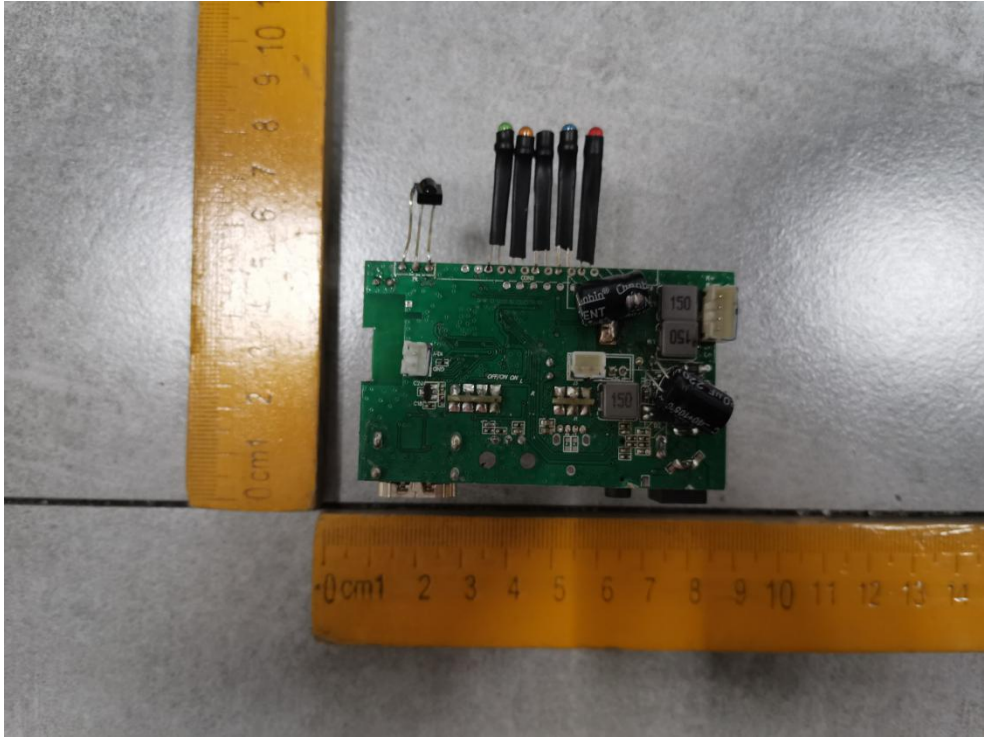

FCC ID: ZJP-SR418

SRD ANT

BT ANT