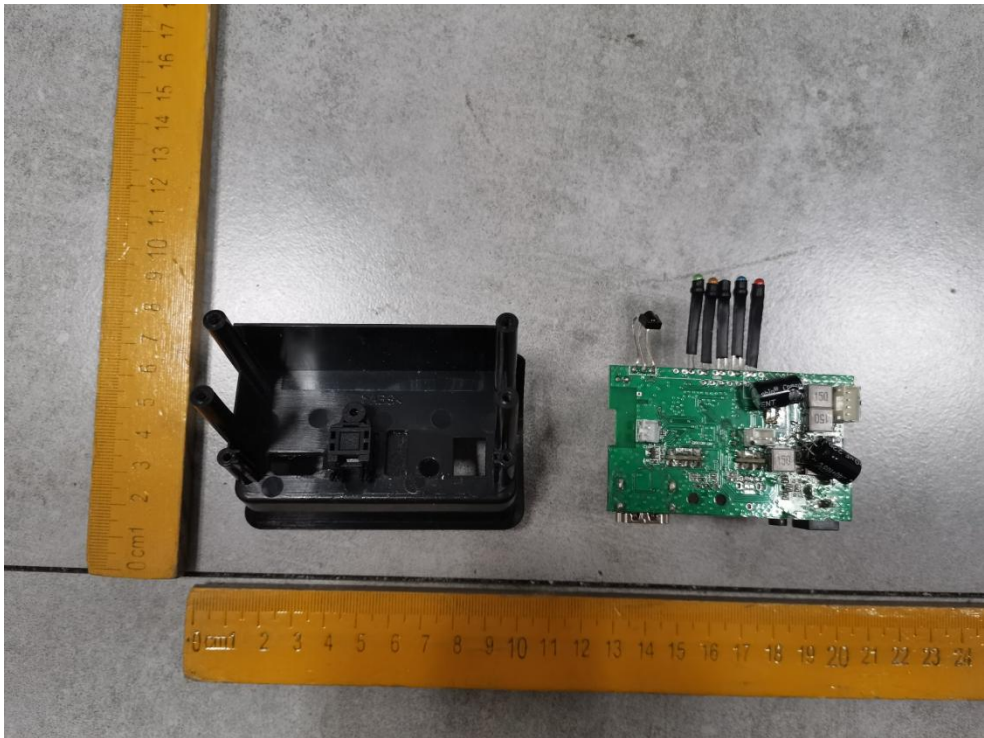

FCC ID: ZJP-SR418

SRD ANT

BT ANT