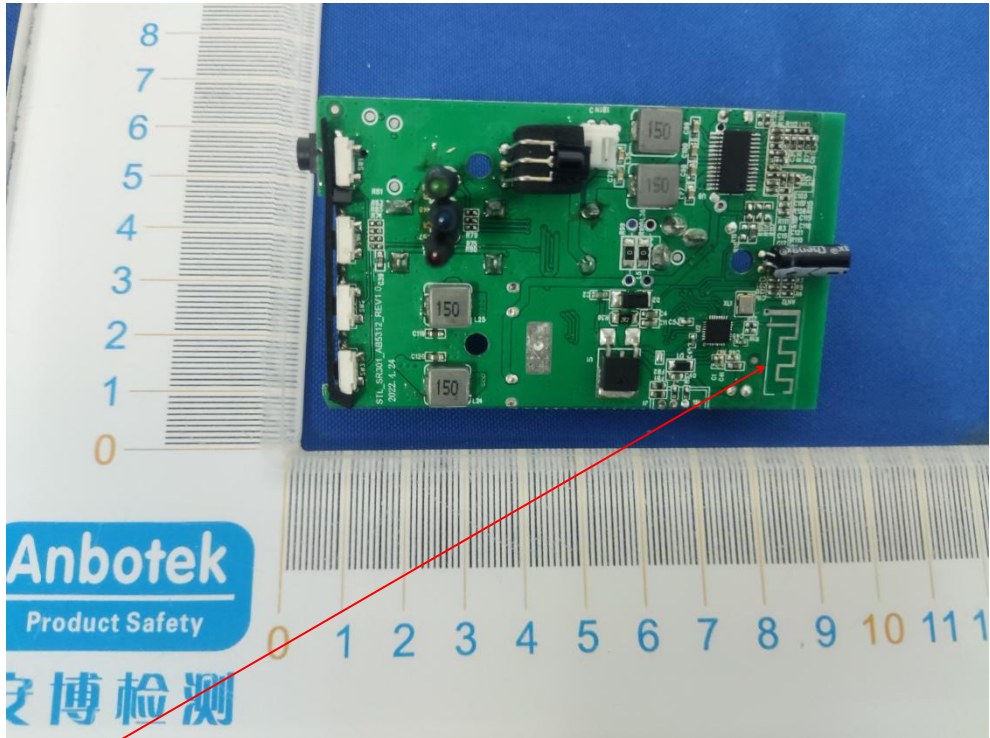

FCC ID: ZJP-SR301A

ANT