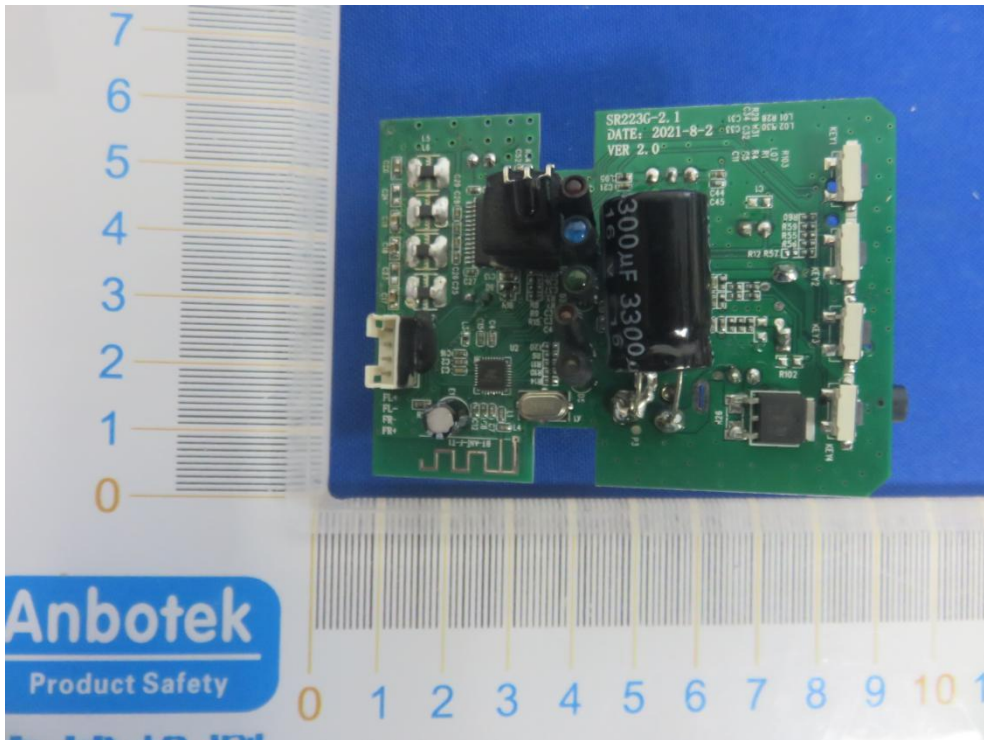

FCC ID: ZJP-SR223G

ANT