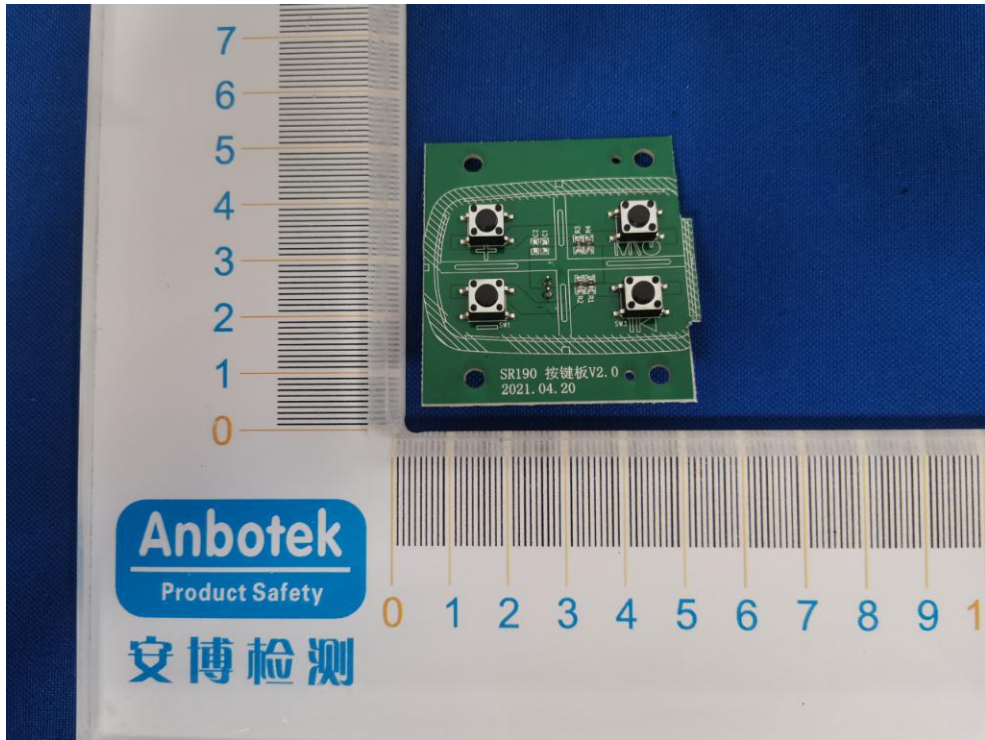

FCC ID: ZJP-SR190

ANT