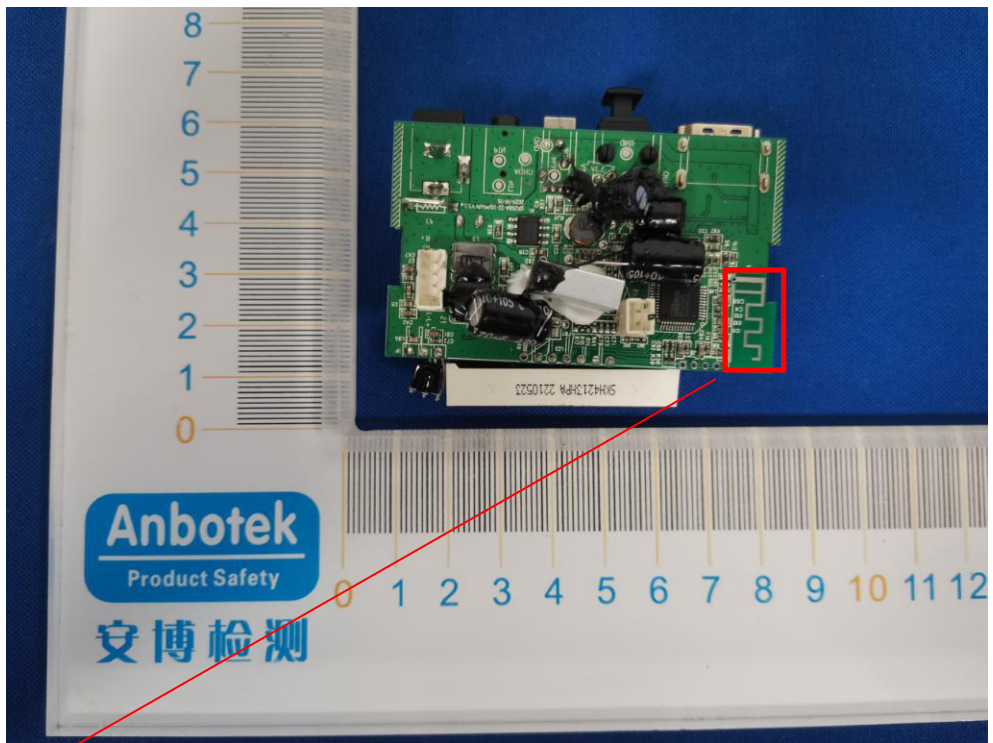

FCC ID: ZJP-SR190

ANT