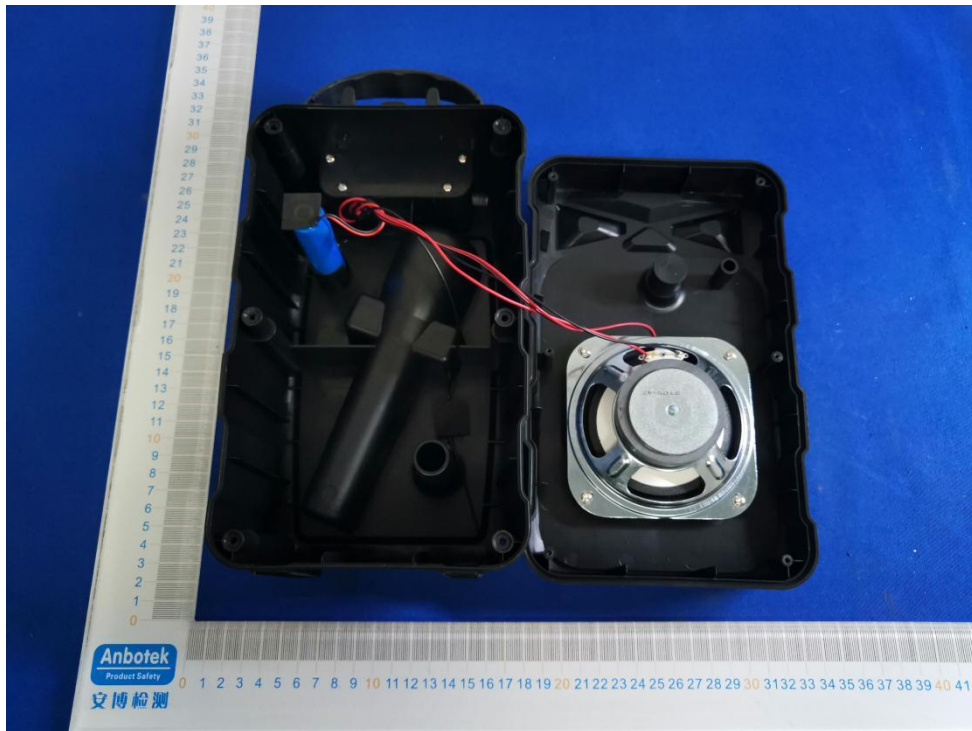

FCC ID: ZJP-PT403

ANT