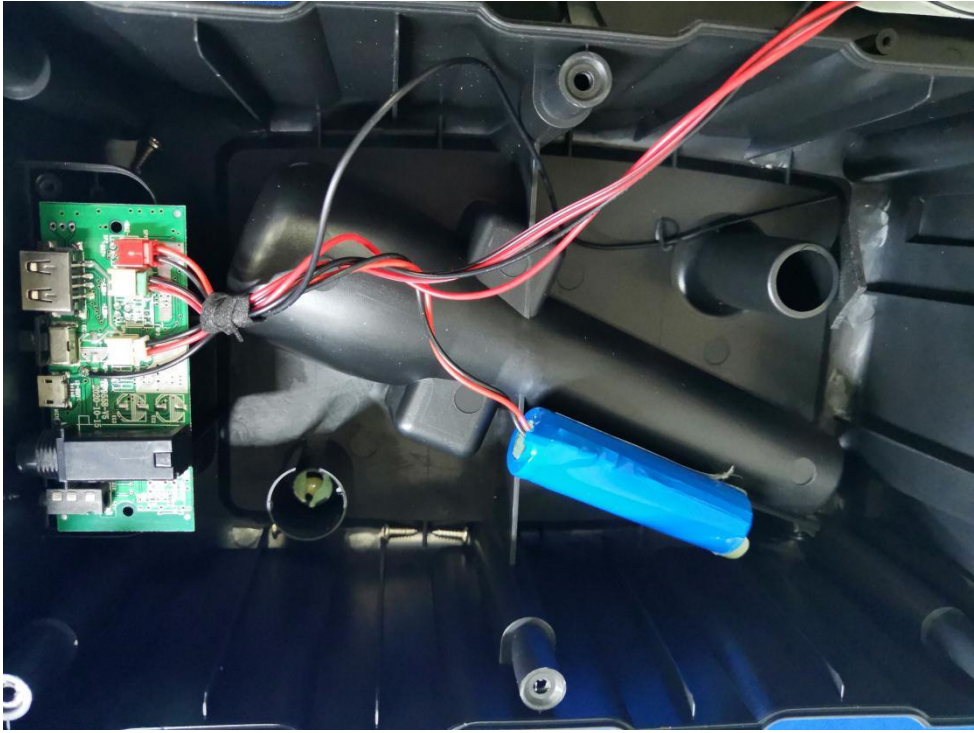

FCC ID: ZJP-PT403

ANT