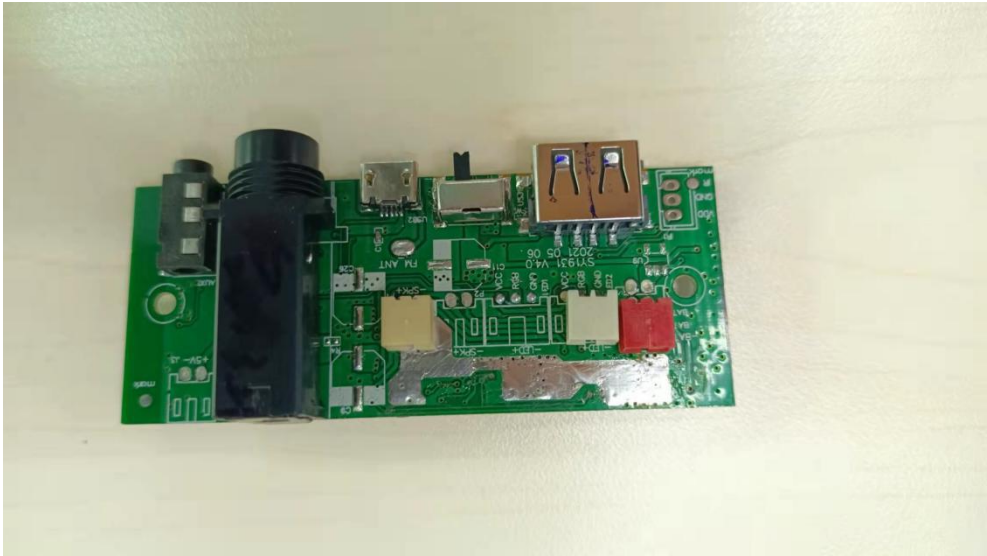

FCC ID: ZJP-PT403

ANT