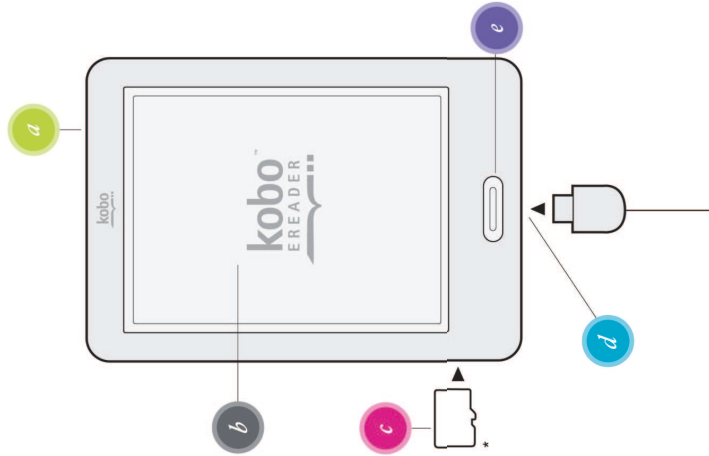

YOUR EREADER

- a) On/Off slider
- b) Touch screen
- c) Micro SD card slot*

Note: Reset button on back.

* Micro SD card purchased separately.

VOTRE LECTEUR ÉLECTRONIQUE

- a) Interrupteur marche-arrêt
- b) Écran tactile
- c) Fente pour carte Micro SD*

* Carte micro SD achetée séparément.

SU LECTOR ELECTRÓNICO

- a) Botón deslizante para Prender/Apagar
- b) Pantalla táctil
- c) Ranura para tarjeta Micro SD*

Note: Botón de inicio al respaldo.

Welcome! Bienvenue! ¡Bienvenido(a)!