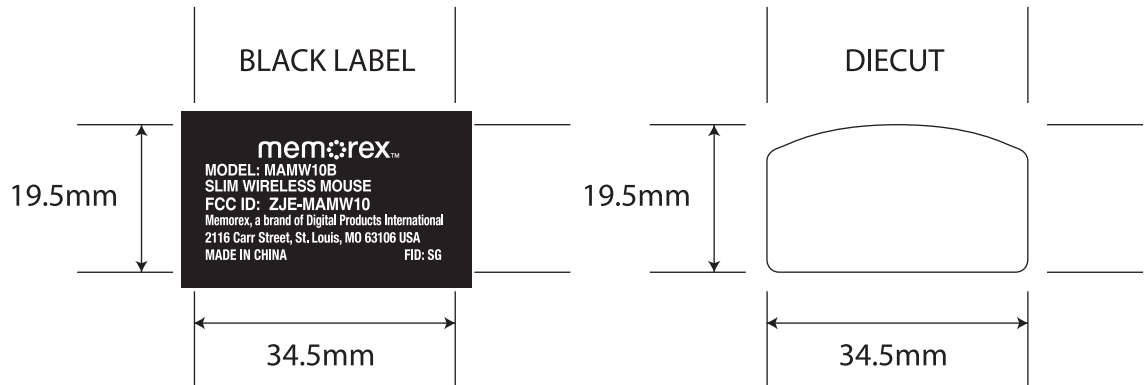

MODEL: MAMW10B
ITEM: RATING LABEL
DATE: NOV 10, 21.

MAMW10B