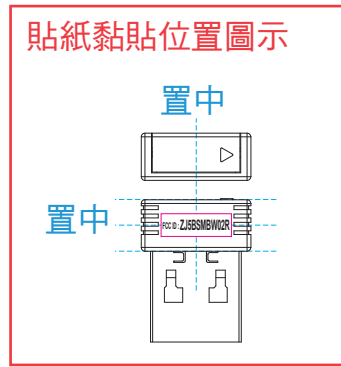

BUFFALO Receiver FCC ID Label

W9.3mm X H3mm

FCC ID: ZJ68SMHWZR

1:1 ■ K100

印刷順序：單色印刷
尺寸：9.3 X 3 mm
刀模設訂為特色-Cut

BUFFALO Receiver FCC+CE Label

W12.5mm X H5.5mm

*CE高度務必5mm

1:1 ■ K100

印刷順序：單色印刷
尺寸：12.5 X 5.5 mm
刀模設訂為特色-Cut

貼紙黏貼位置圖示