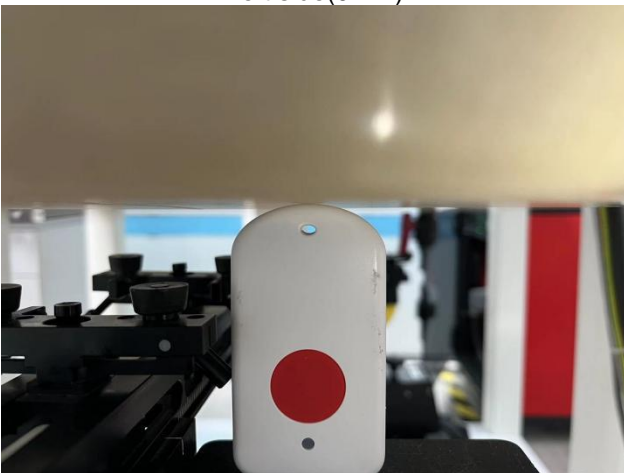

EUT Photos (Model:TrackerD)

EUT Antenna Locations

SAR Test Setup Photos

Body

Front side (0mm)

Back side(0mm)

Left side(0mm)

Right side(0mm)

Top side(0mm)