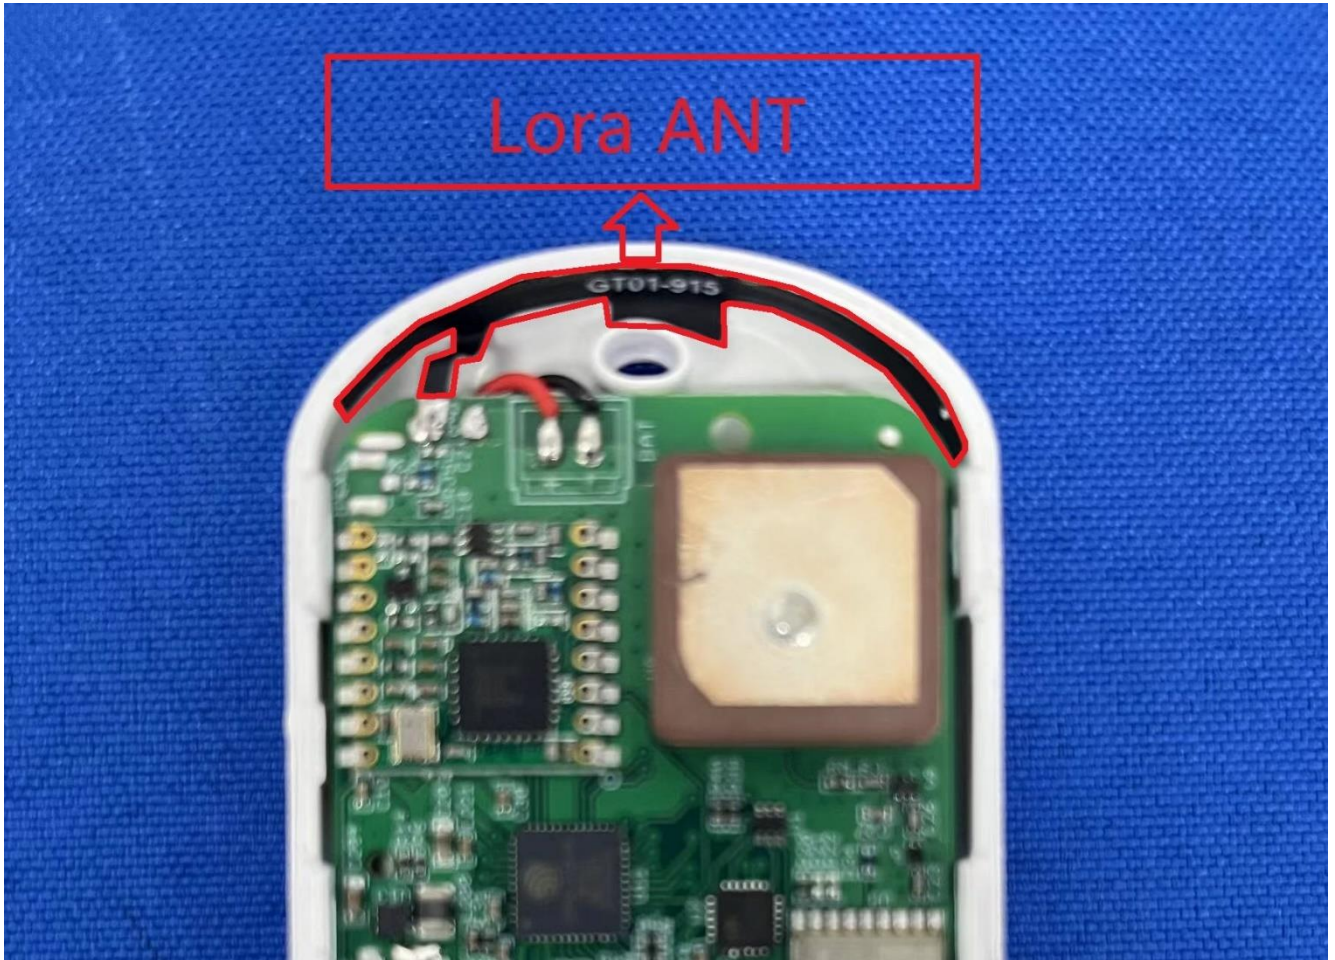

EUT Photos (Model:TrackerD)

EUT Antenna Locations

SAR Test Setup Photos

Body

Front side (0mm)

Back side(0mm)

Left side(0mm)

Right side(0mm)

Top side(0mm)