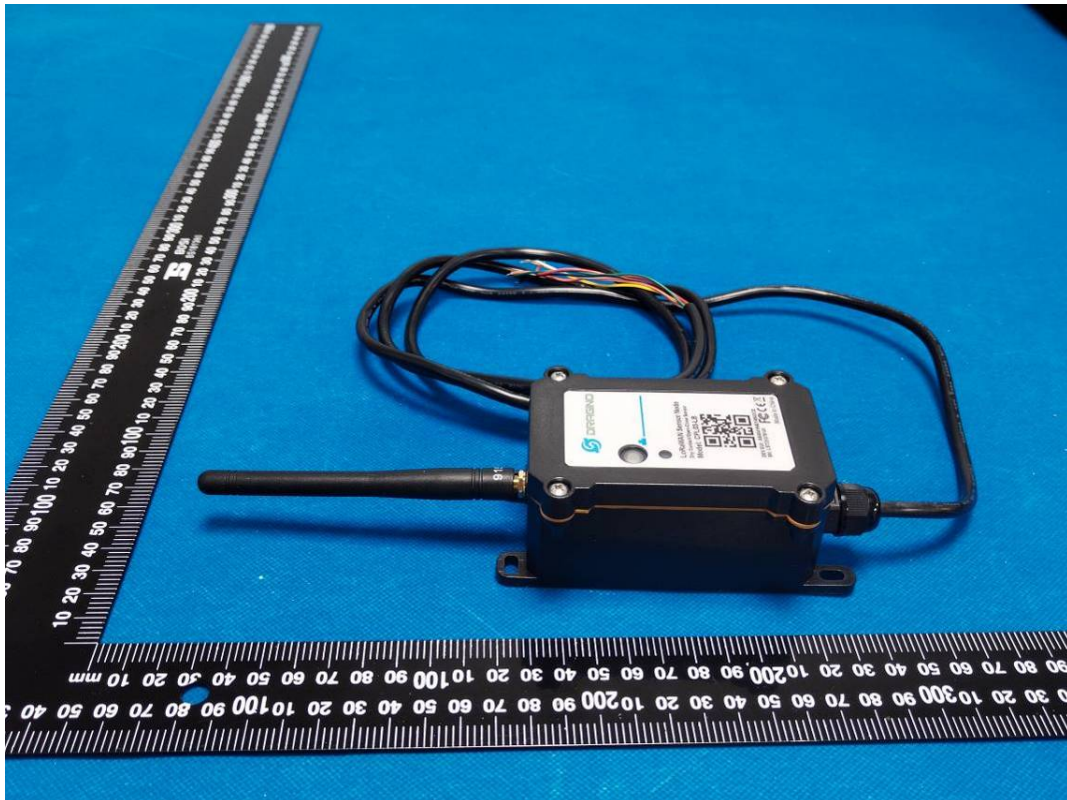

**EUT EXTERNAL PHOTOGRAPHS**

Model: SN50v3-LB

lora ANT

Model: CPL03-LB

Model: D20-LB

Model: D22-LB

Model: D23-LB