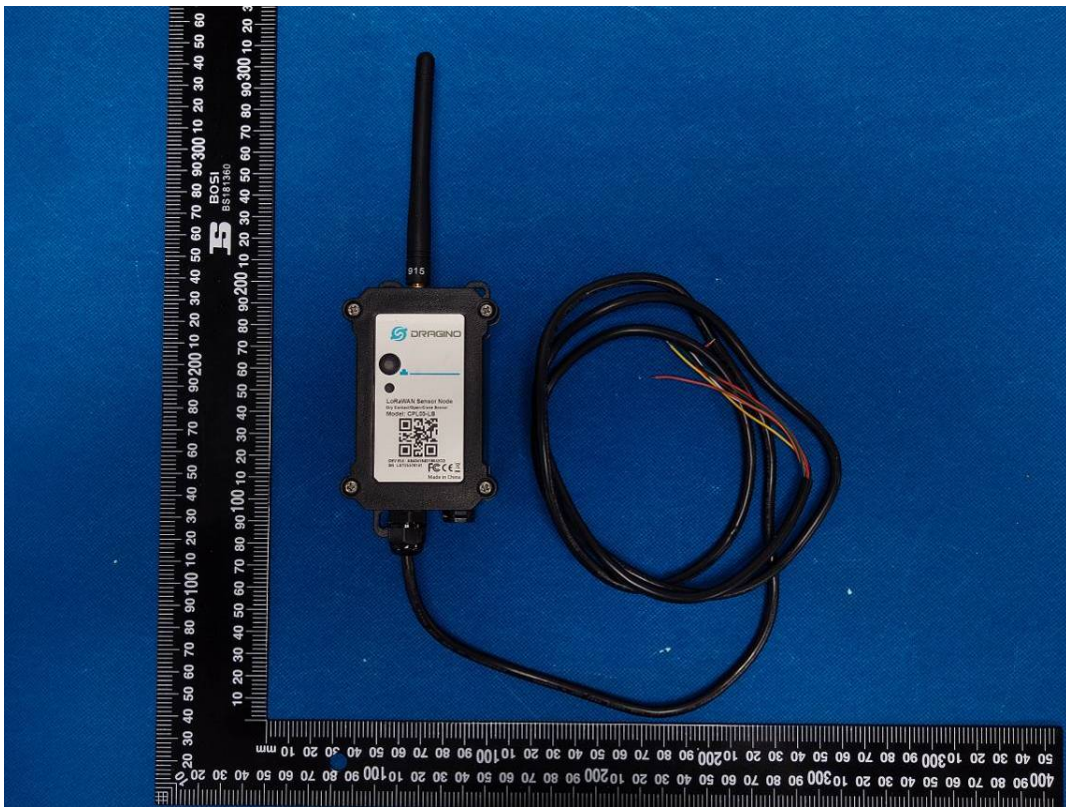

**EUT EXTERNAL PHOTOGRAPHS**

Model: SN50v3-LB

lora ANT

Model: CPL03-LB

Model: D20-LB

Model: D22-LB

Model: D23-LB