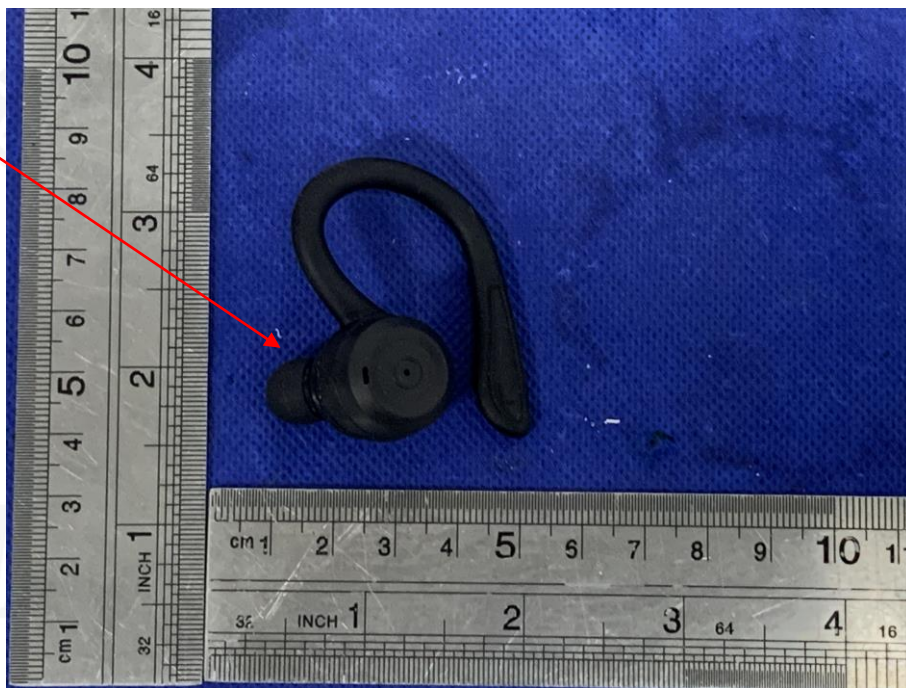

### EUT PHOTO(External Photos)

FCC ID:ZHW-8094730&IC:255A-8094730

Left

Right

\*\*\*\*\* END OF REPORT \*\*\*\*\*