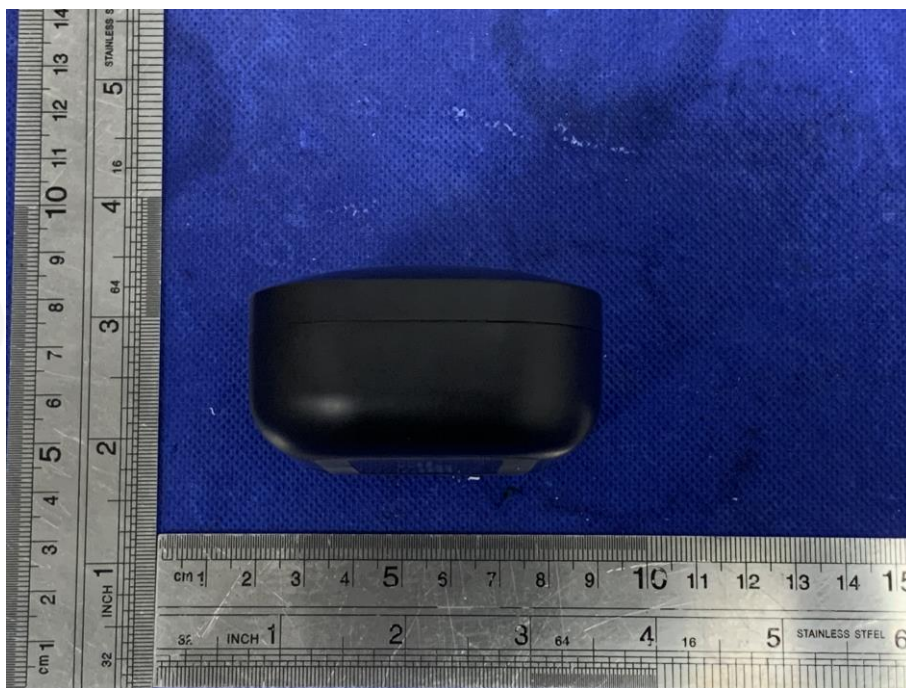

### EUT PHOTO(External Photos)

FCC ID:ZHW-8094730&IC:255A-8094730

Left

Right

\*\*\*\*\* END OF REPORT \*\*\*\*\*