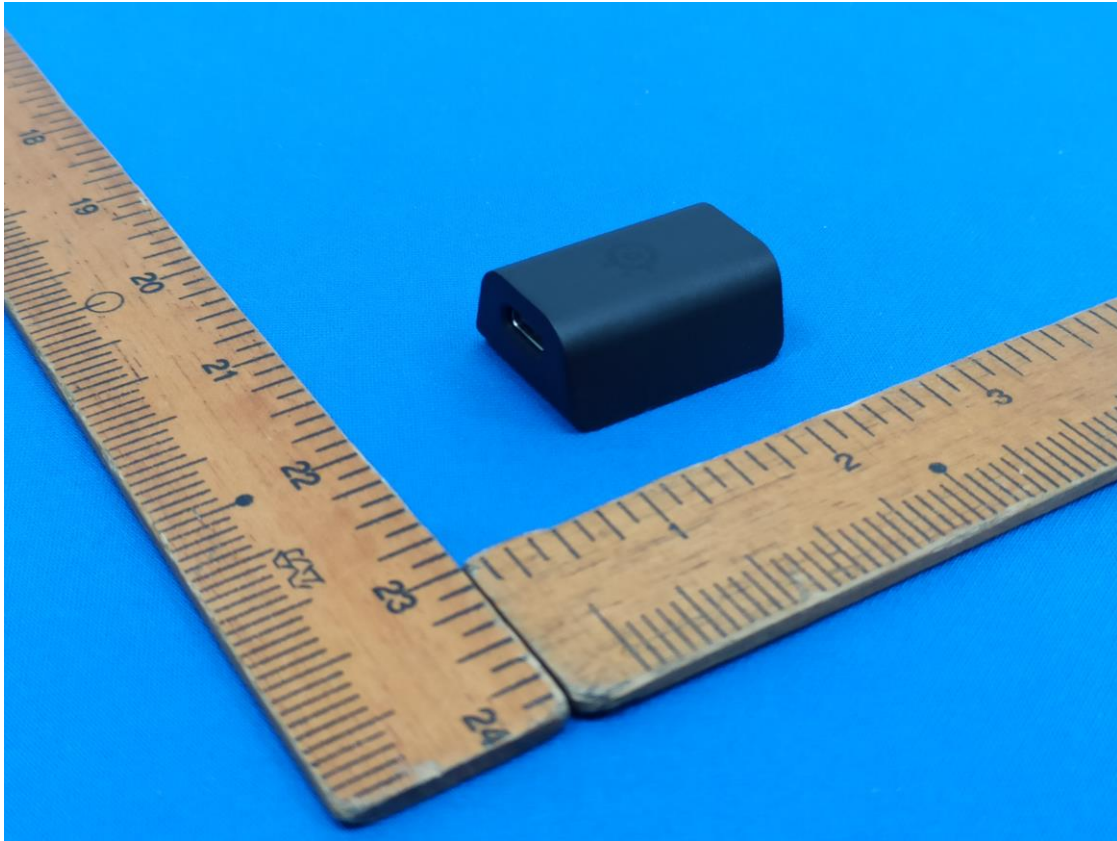

Photographs of EUT

TYPE-C F to F Adapter:
Brand:steelseries, Model:M-00030A

USB TYPE-C Cable:
Brand:YUE YANG, Model:YY-032-99A