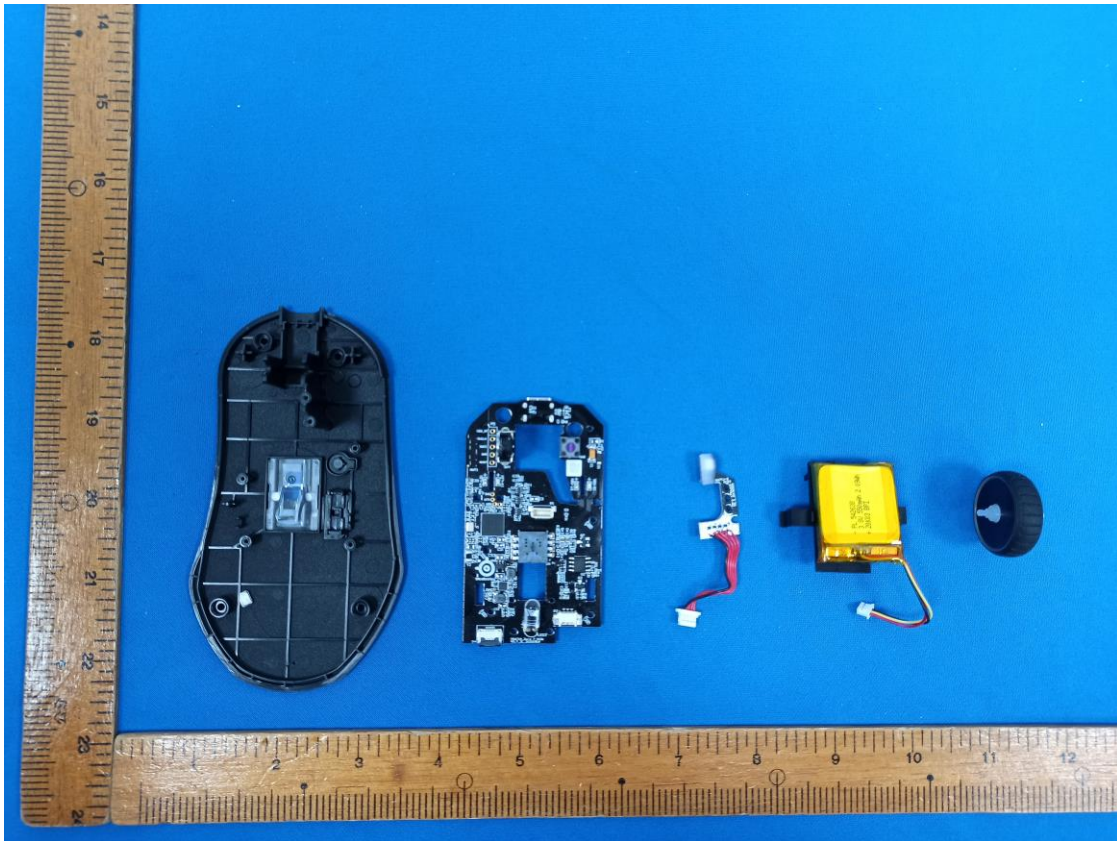

Antenna position

RF Chip

Battery:
Brand:BPI, Model:PL 542630