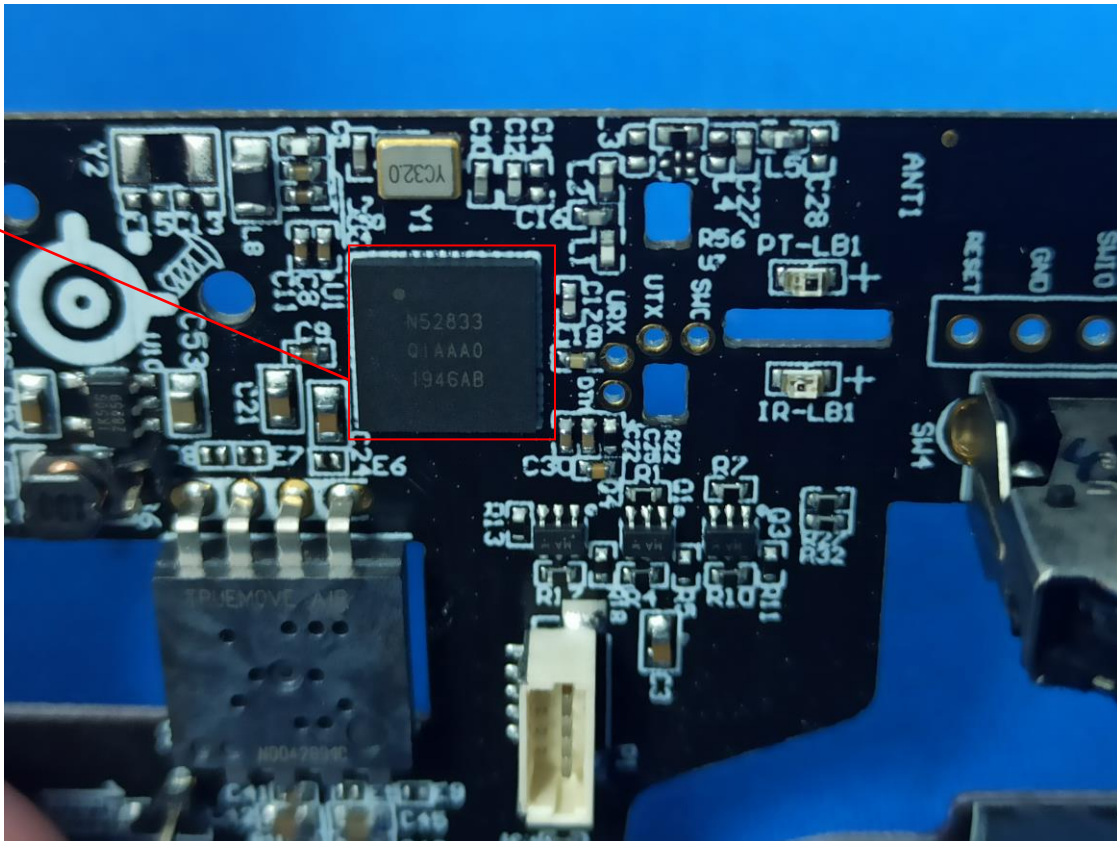

Antenna position

RF Chip

Battery:
Brand:BPI, Model:PL 542630