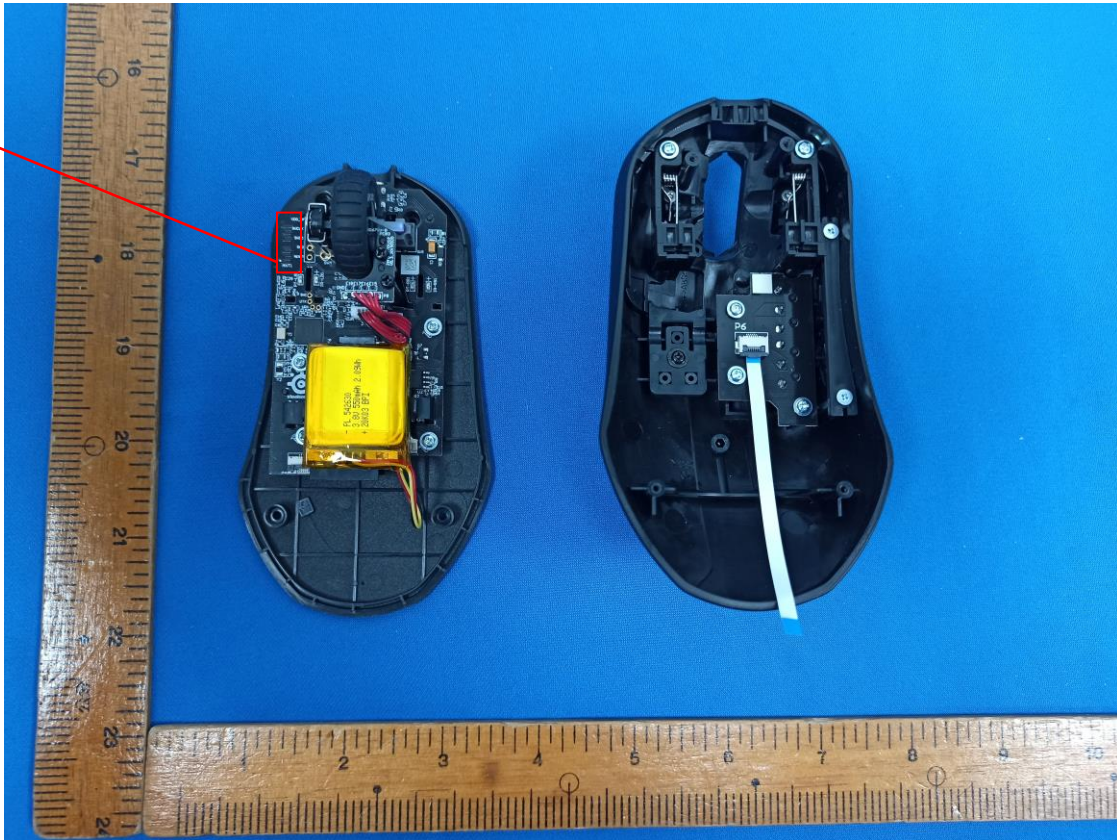

Antenna position

RF Chip

Battery:
Brand:BPI, Model:PL 542630