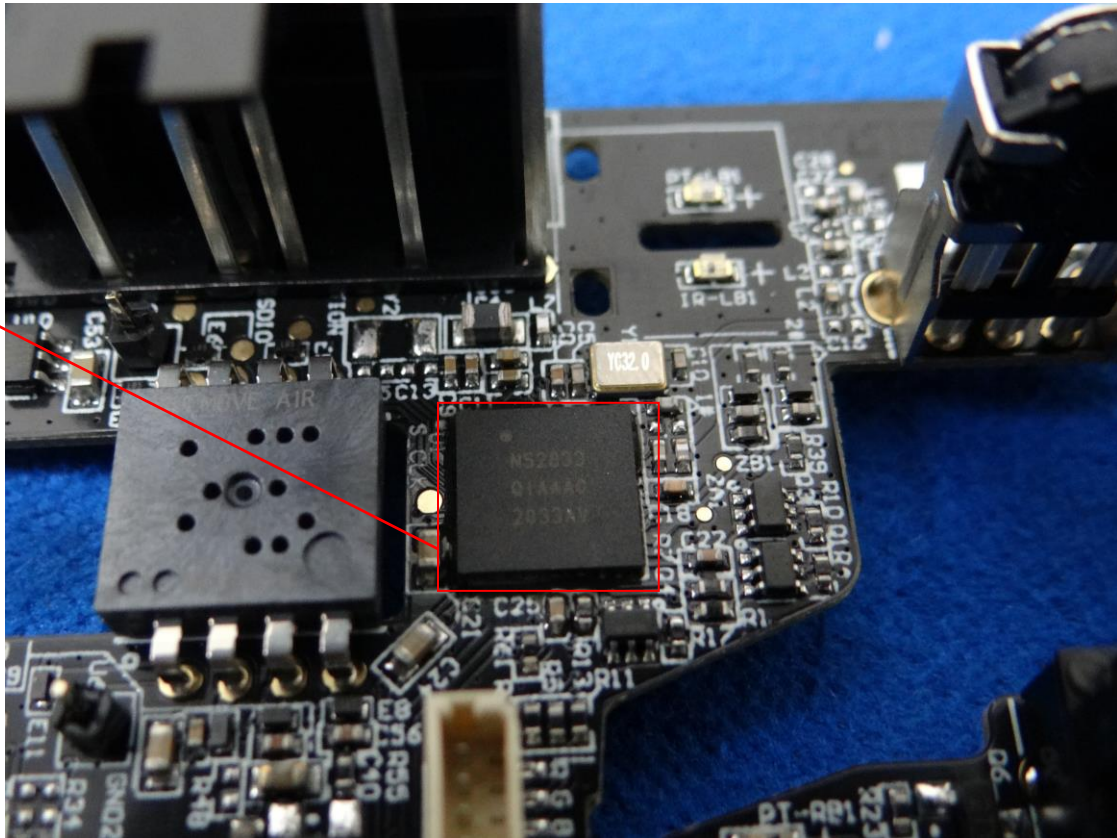

RF Chip

Battery:
Brand:BPI, Model:PL 542630