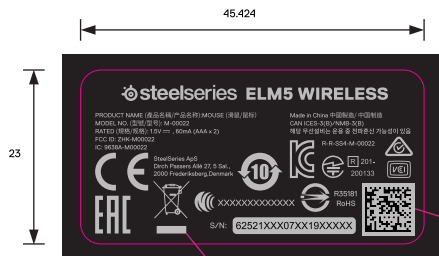

Label & Location

Data-Matrix隨左邊流水序號變動

SteelSeries ELM5 Wireless Mouse產品序號編碼原則(共19碼)

62521 XXX XX XX 19 XXXXX

NOTES:

1. Material: PET, matte coating
2. Background color: Black
3. Text color: Pantone cool gray 4c