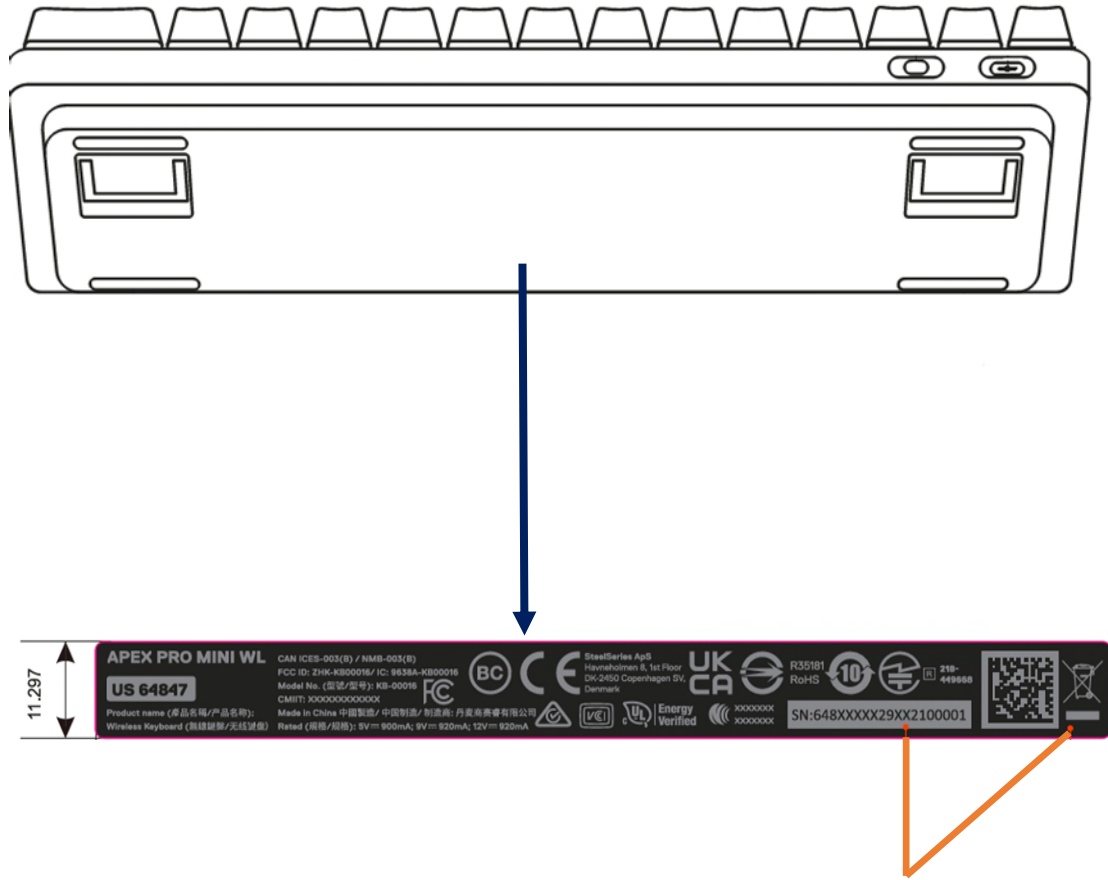

Label & Location

Apex Pro Mini WL Serial Number rule:

The SteelSeries serial numbers consist of 19 digits with below breakdown:

648XX XXX 29 XX 21 00001

● SKU number: 5 碼

US 64842/ UK 64843/ ND 64844/ FR 64845/ DE 64846/ JP 64829

● Batch number: 3 碼 (PO 單號碼後三碼), 如果還在試產, 請寫試產英文名稱。
例如 EV build, 即為 EVT, DV build 則為 DVT, 若有第二次 DVT, 請寫 DV2。

● Supplier number: 2 碼, Solidyear 為 29

● Week number 產品生產週: 2 碼

● Year 生產年份: 2 碼

● 流水碼: 從 00001-99999, 不同 PO 生產新一批都是從 00001 開始