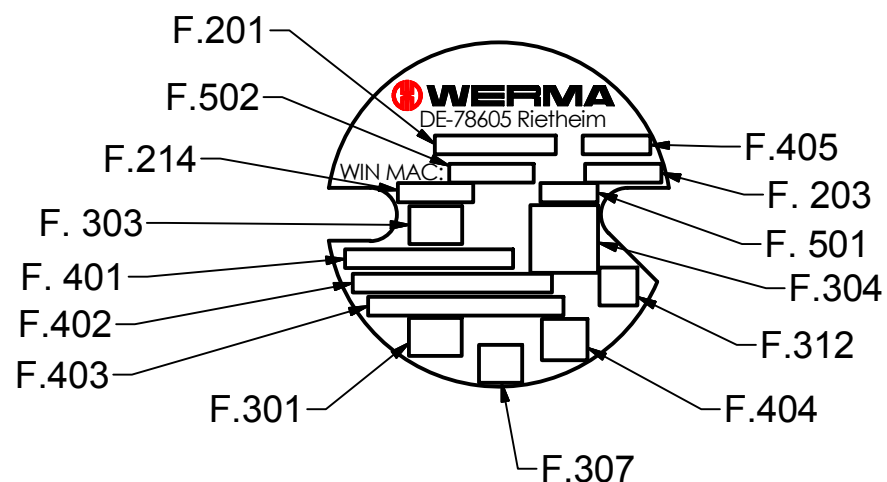

Feldnummer / Field-No.	Feldname / Field-Name	Farbe / Colour	Schriftgröße / Font size	Schriftart / Font	Zeichenformat / Font Format	Stauchung / Compression	Bemerkungen / Note	Grafikgröße / Symbol size
201	Mat-Nr. Leerzeichen	schwarz	2,00mm	Century Gothic	Fett	100%	-	-
203	VPE Spannung	schwarz	2,00mm	Century Gothic	Normal	100%	-	-
214	Umgebungstemperatur	schwarz	2,00mm	Century Gothic	Normal	100%	-	-
301	CE-Logo	schwarz	-	-	-	-	-	100%
303	WEEE-Logo	schwarz	-	-	-	-	-	100%
304	UL-Logo	schwarz	-	-	-	-	-	100%
307	RoHS CN Umwelt-Logo	schwarz	-	-	-	-	-	100%
312	UKCA-Logo	schwarz	-	-	-	-	-	100%
401	Schriftzug FCC/IC	schwarz	2,00mm	Century Gothic	Normal	100%	-	-
402	Schriftzug FCC ID	schwarz	2,00mm	Century Gothic	Normal	100%	-	-
403	Schriftzug IC	schwarz	2,00mm	Century Gothic	Normal	100%	-	-
404	FCC-Logo	schwarz	-	-	-	-	-	100%
405	Funkfrequenz	schwarz	2,00mm	Century Gothic	Normal	100%	-	-
501	Datum WERMA-codiert	schwarz	2,00mm	Century Gothic	Normal	100%	Jahr als Buchstabe und Tag als dreistellige Zahl	-
502	WIN MAC	schwarz	2,00mm	Century Gothic	Normal	100%	Feld wird dynamisch erzeugt	-

Verwendetes Typenschild: 249.840.065

Materialnummer / Material-No.		Bezeichnung / Description	
		Layout-Transceiver Layout-Transceiver	
Dok.-Nr. / Doc.-No.	Version / Index	Blatt / Sheet	Papier / Paper
1000 0000 3295	AD	1-1	A3
Änderung / Change	Ersteller / Creator	Freigabe von / Released by	Freigabe am / Released on
9876	HENKE	STOLZENTHALE	09.06.2021
Status	Dokumentenart / Type of document	Informationssicherheitsstufe / Information security level	
Freigegeben released	Layout-Zeichnung layout-drawing	Intern internal	