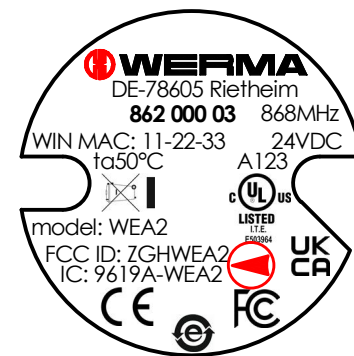

Feldnummer / Field-No.	Feldname / Field-Name	Farbe / Colour	Schriftgröße / Font size	Schriftart / Font	Zeichenformat / Font Format	Stauchung / Compression	Bemerkungen / Note	Grafikgröße / Symbol size
201	Mat-Nr. Leerzeichen	schwarz	2,00mm	Century Gothic	Fett	100%	-	-
203	VPE Spannung	schwarz	2,00mm	Century Gothic	Normal	100%	-	-
214	Umgebungstemperatur	schwarz	2,00mm	Century Gothic	Normal	100%	-	-
301	CE-Logo	schwarz	-	-	-	-	-	100%
303	WEEE-Logo	schwarz	-	-	-	-	-	100%
304	UL-Logo	schwarz	-	-	-	-	-	100%
307	RoHS CN Umwelt-Logo	schwarz	-	-	-	-	-	100%
312	UKCA-Logo	schwarz	-	-	-	-	-	100%
401	Schriftzug FCC/IC	schwarz	2,00mm	Century Gothic	Normal	100%	-	-
402	Schriftzug FCC ID	schwarz	2,00mm	Century Gothic	Normal	100%	-	-
403	Schriftzug IC	schwarz	2,00mm	Century Gothic	Normal	100%	-	-
404	FCC-Logo	schwarz	-	-	-	-	-	100%
405	Funkfrequenz	schwarz	2,00mm	Century Gothic	Normal	100%	-	-
501	Datum WERMA-codiert	schwarz	2,00mm	Century Gothic	Normal	100%	Jahr als Buchstabe und Tag als dreistellige Zahl	-
502	WIN MAC	schwarz	2,00mm	Century Gothic	Normal	100%	Feld wird dynamisch erzeugt	-

Verwendetes Typenschild: 249.840.065

Materialnummer / Material-No.		Bezeichnung / Description	
		Layout-Transceiver Layout-Transceiver	
Dok.-Nr. / Doc.-No.	Version / Index	Blatt / Sheet	Papier / Paper
1000 0000 3295	AD	1-1	A3
Änderung / Change	Ersteller / Creator	Freigabe von / Released by	Freigabe am / Released on
9876	HENKE	STOLZENTHALE	09.06.2021
Status	Dokumentenart / Type of document	Informationssicherheitsstufe / Information security level	
Freigegeben released	Layout-Zeichnung layout-drawing	Intern internal	