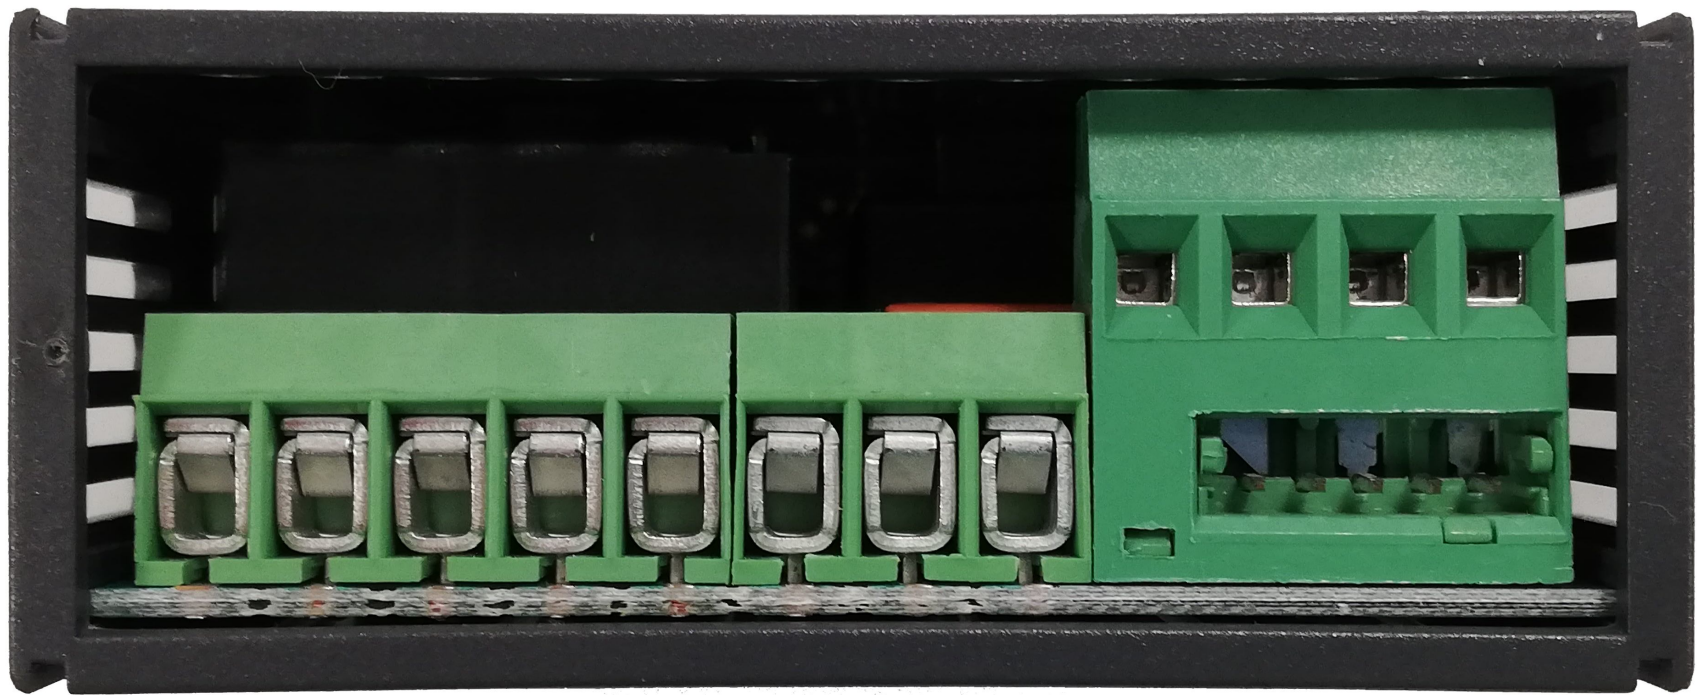

AUX

SET

EMERSON

SP-01
XPC