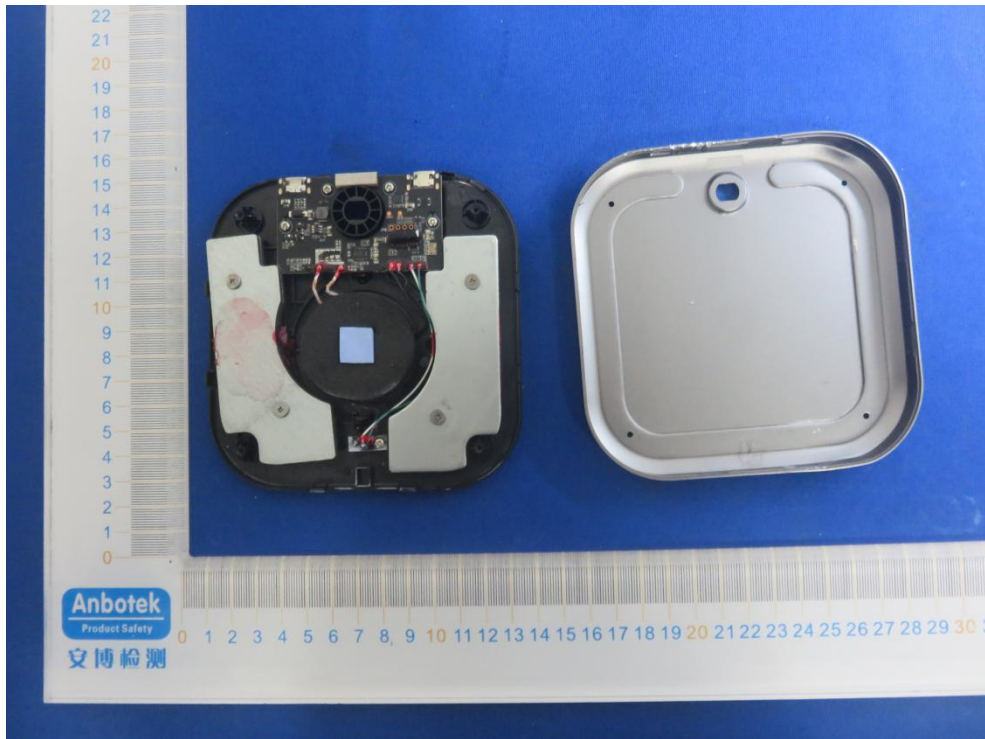

FCC ID: ZE9ST-UCHSMCM

ANT