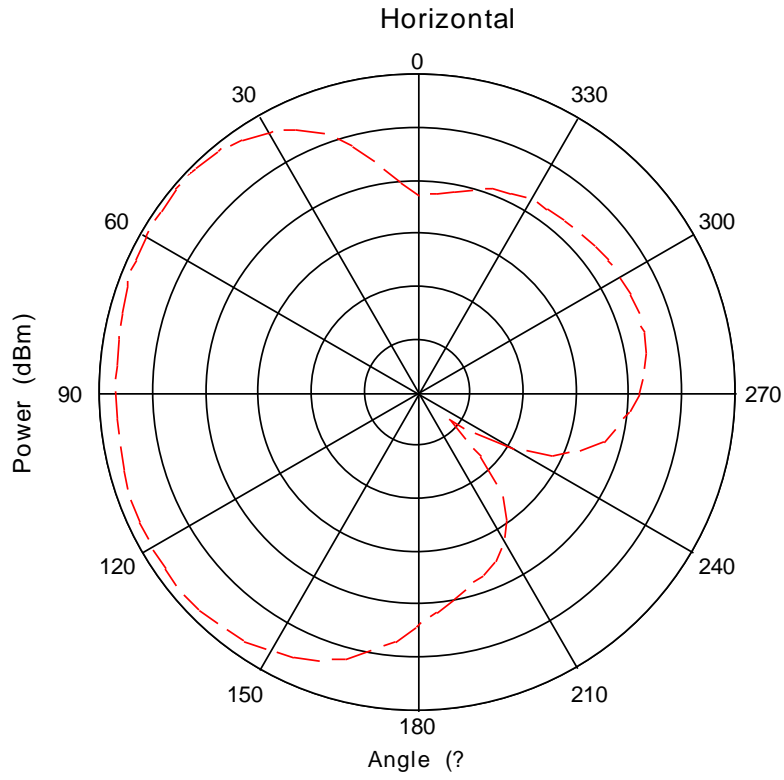

Horizontal 2460MHz

2460 MHz

Max: 0
Min: -30
Scale: 5/div

Horizontal 2461MHz

2461 MHz

Max: 0
Min: -30
Scale: 5/div

Horizontal 2462MHz

Max: 0
Min: -30
Scale: 5/div