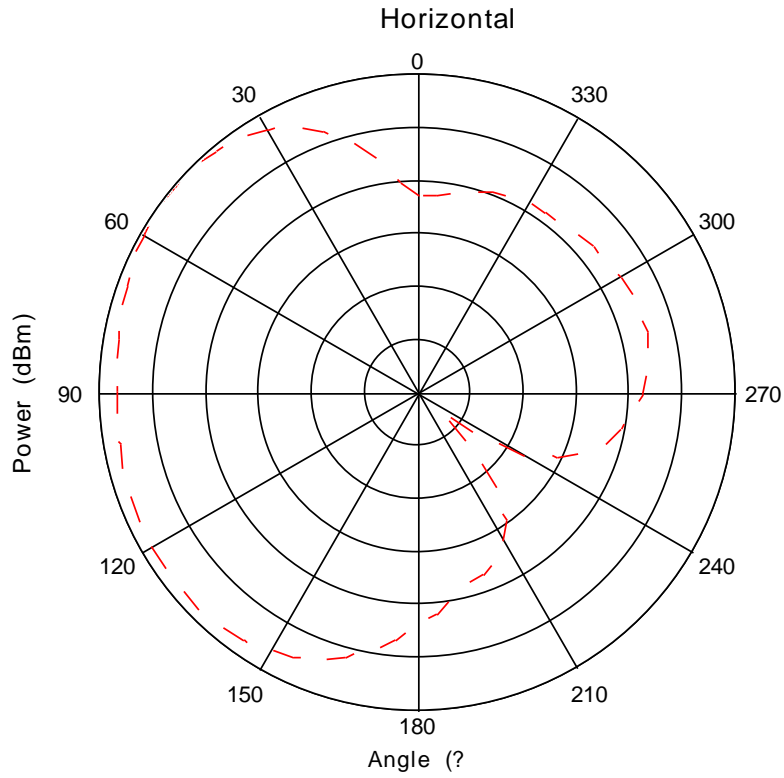

Horizontal 2472MHz