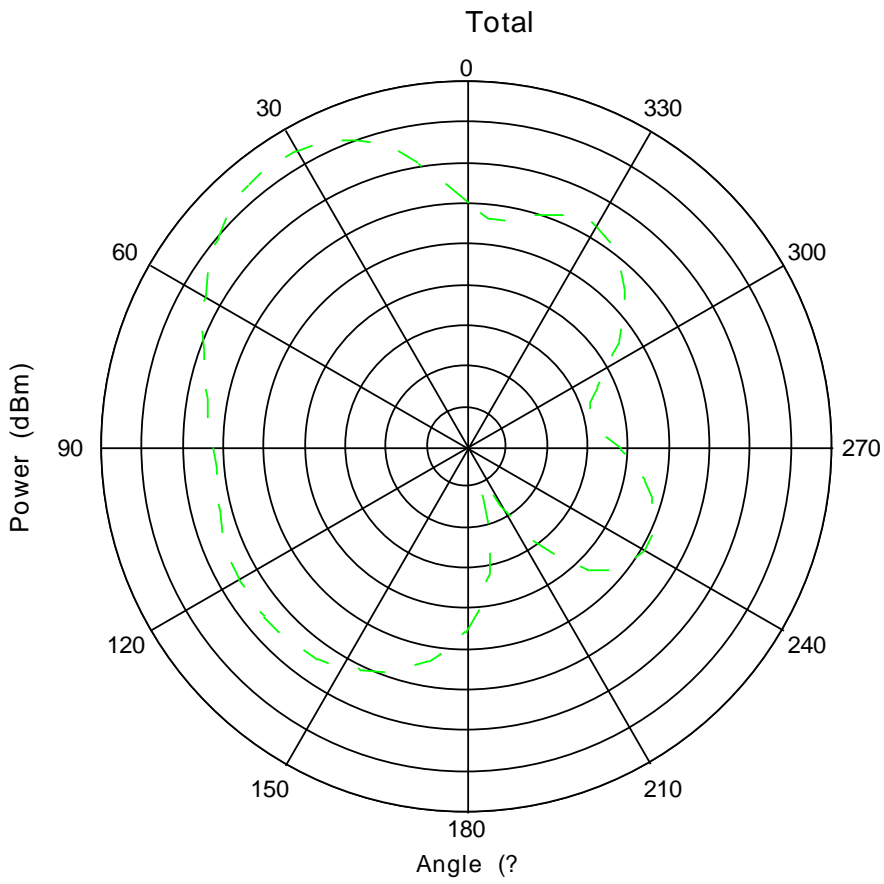

Total 2471MHz

2471 MHz

Max: 4
Min: -14
Scale: 2/div

Total 2472MHz

2472 MHz

Max: 4
Min: -14
Scale: 2/div

Total 2473MHz

Max: 4
Min: -14
Scale: 2/div