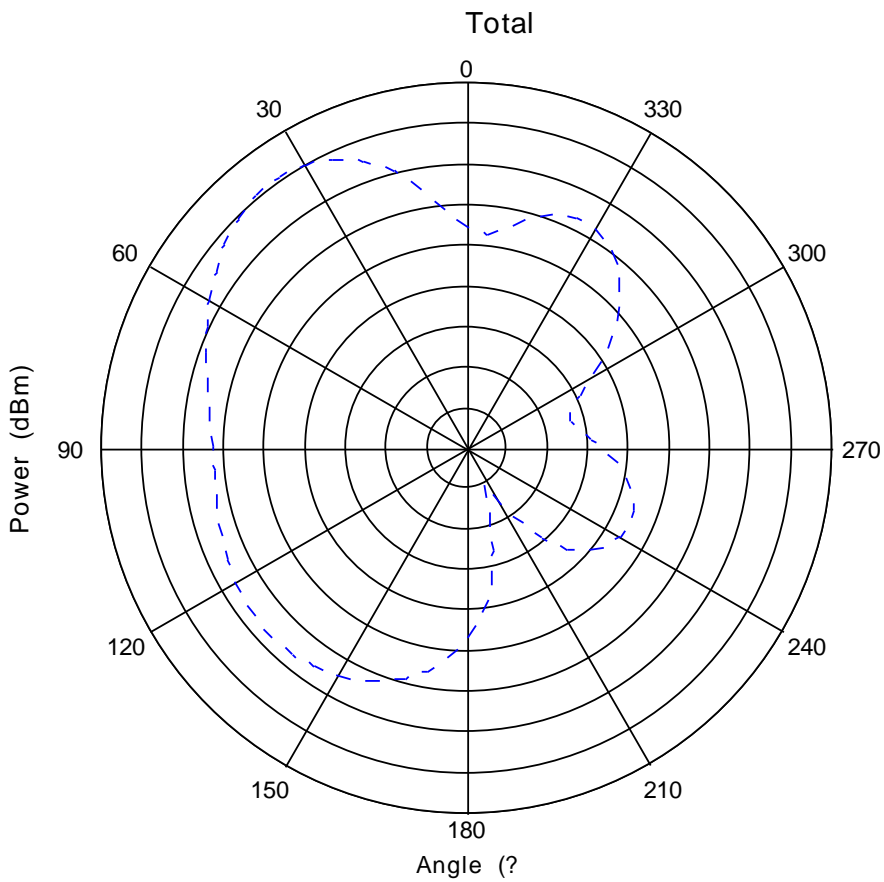

Max: 4
Min: -14
Scale: 2/div

2422 MHz

Total 2423MHz

2423 MHz

Max: 4
Min: -14
Scale: 2/div

Total 2424MHz

2424 MHz

Max: 4
Min: -14
Scale: 2/div