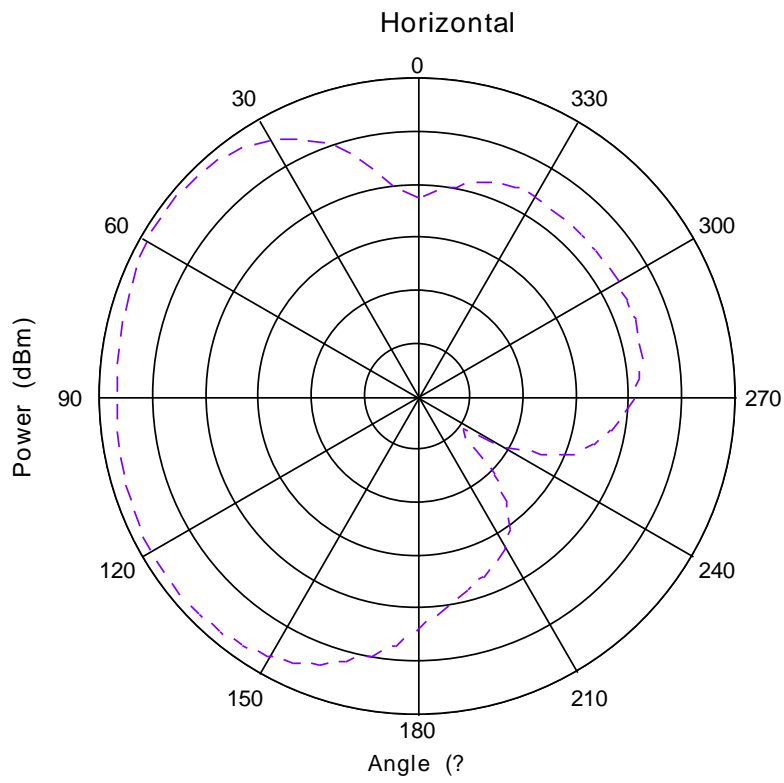

Horizontal 2438MHz

Max: 0
Min: -30
Scale: 5/div

Horizontal 2439MHz

Max: 0
Min: -30
Scale: 5/div

Horizontal 2440MHz

2440 MHz

Horizontal 2441MHz

2441 MHz