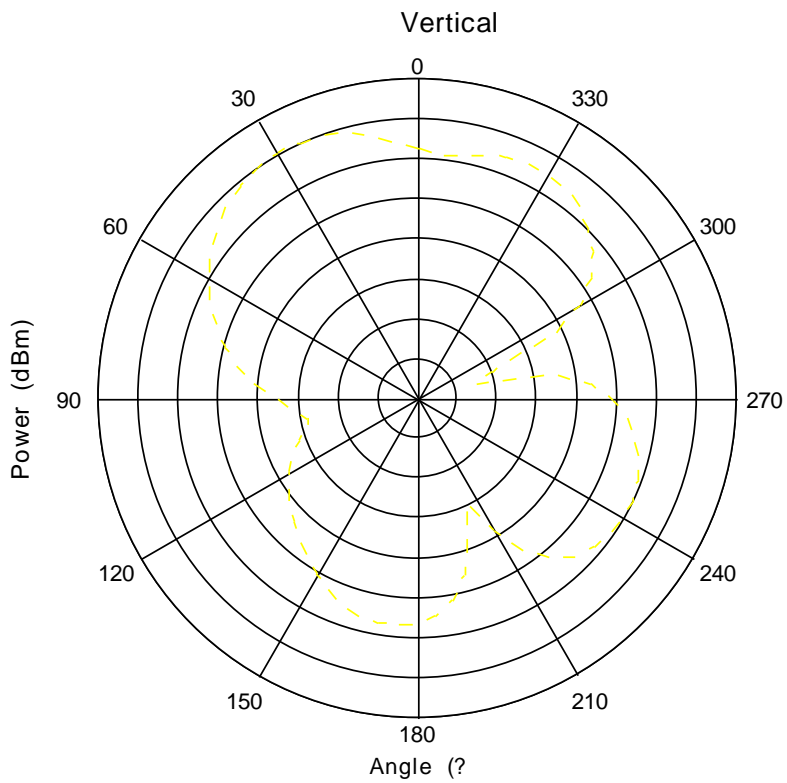

2422 MHz

Vertical 2423MHz

Max: 5
Min: -35
Scale: 5/div

2423 MHz

Vertical 2424MHz

Max: 5
Min: -35
Scale: 5/div

2424 MHz

Vertical 2425MHz