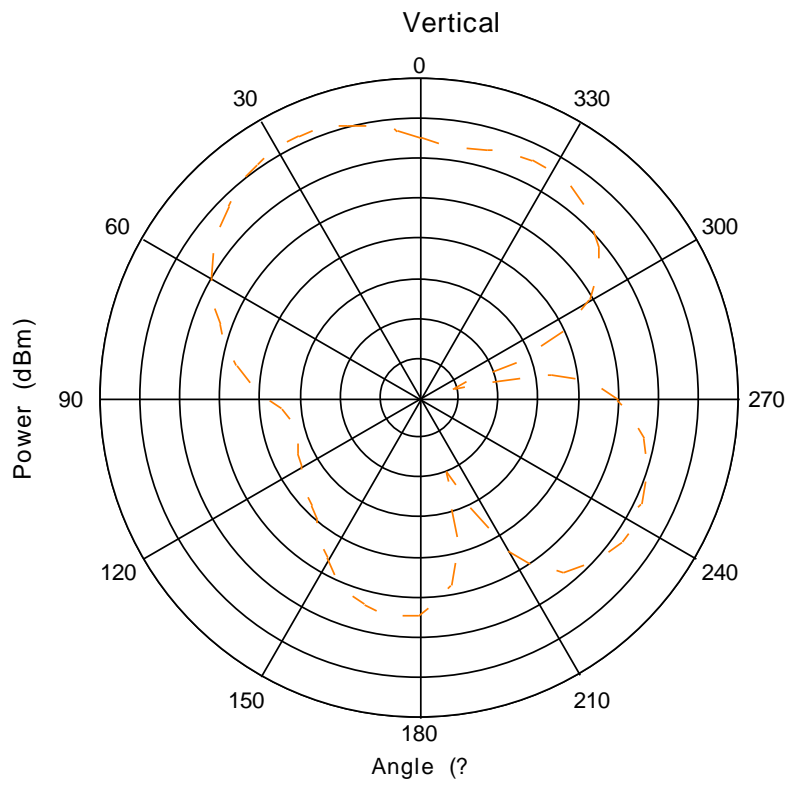

Vertical 2476MHz

Max: 5
Min: -35
Scale: 5/div

2476 MHz

Vertical 2477MHz

Max: 5
Min: -35
Scale: 5/div

2477 MHz

Vertical 2478MHz

Max: 5
Min: -35
Scale: 5/div