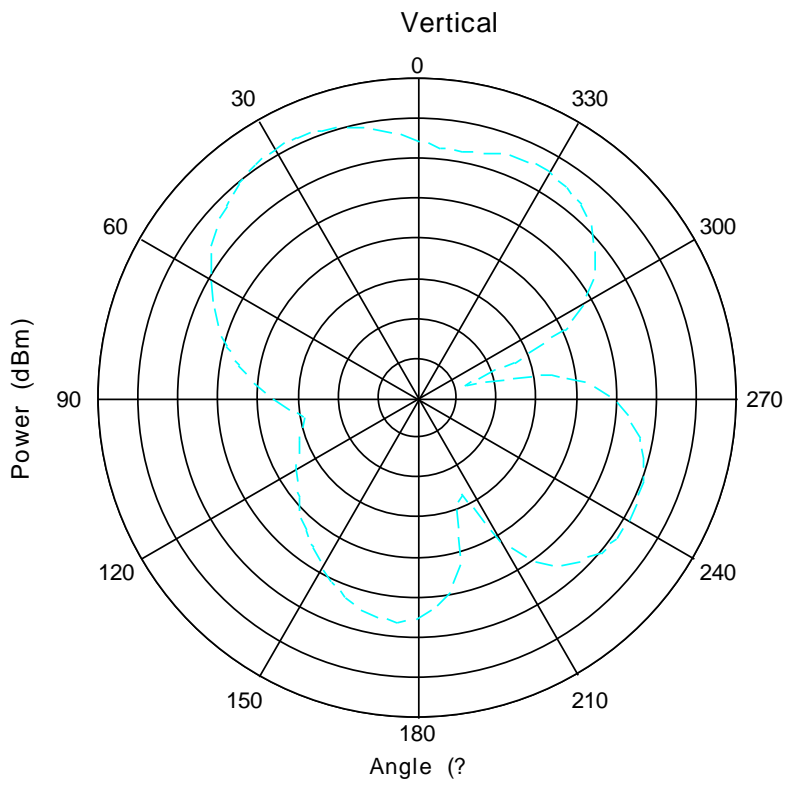

Vertical 2456MHz

Max: 5
Min: -35
Scale: 5/div

2456 MHz