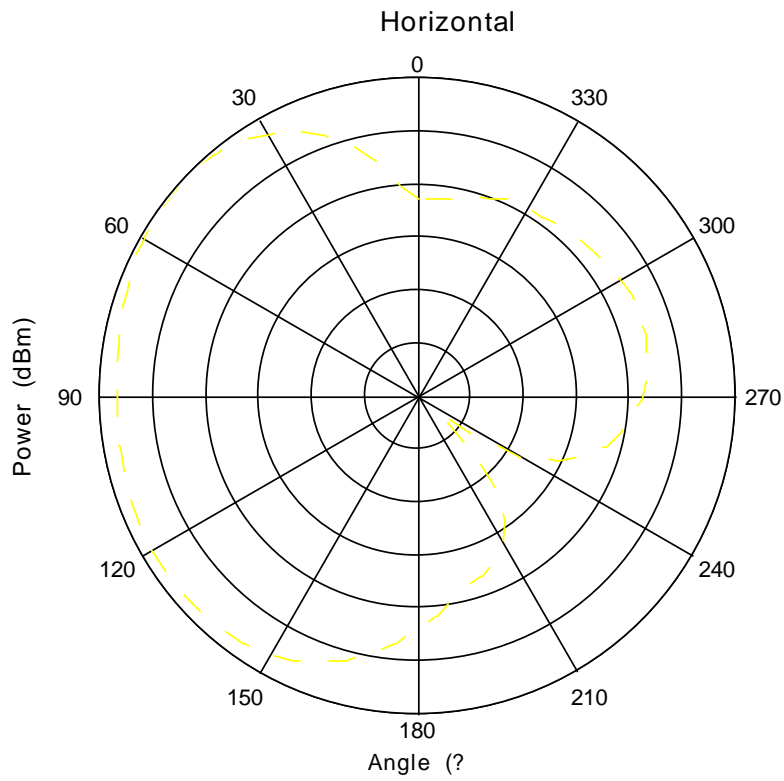

Horizontal 2472MHz

2472 MHz

Horizontal 2473MHz

2473 MHz

Horizontal 2474MHz

Max: 0
Min: -30
Scale: 5/div

Horizontal 2475MHz

Max: 0
Min: -30
Scale: 5/div