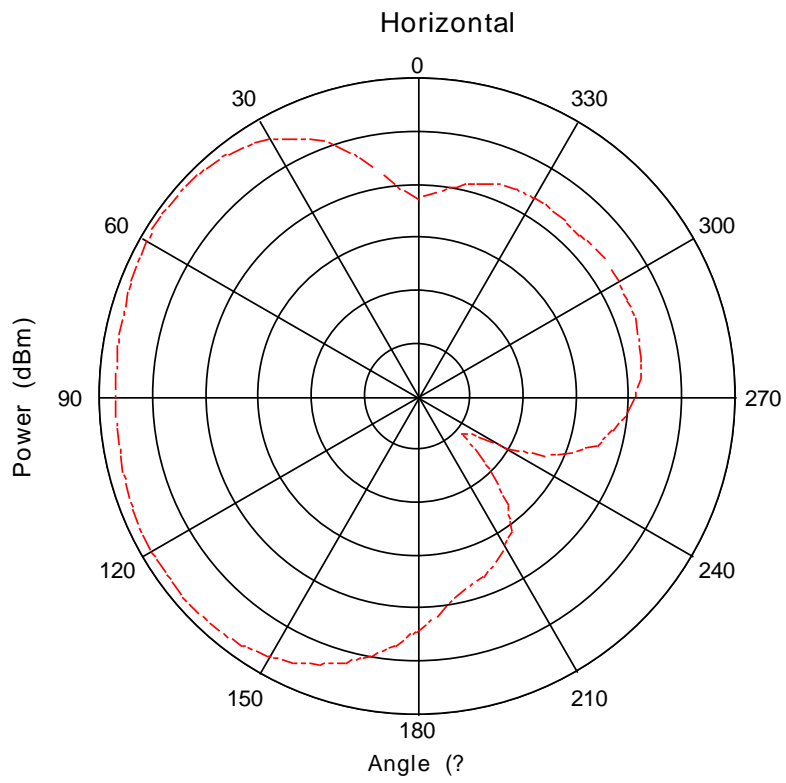

Horizontal 2442MHz