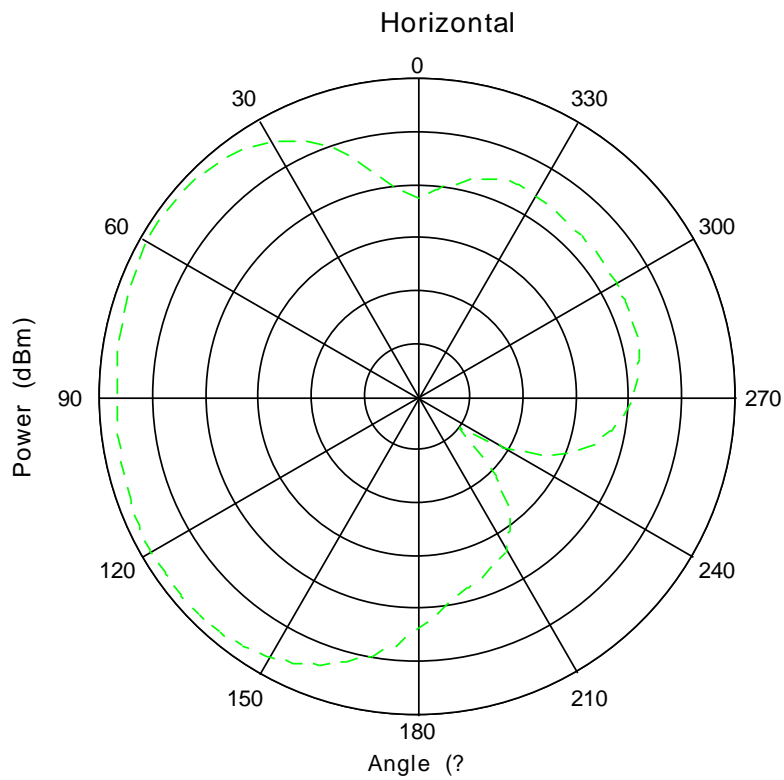

Horizontal 2431MHz

2431 MHz

Horizontal 2432MHz

2432 MHz

Horizontal 2433MHz

2433 MHz

Horizontal 2434MHz

Max: 0
Min: -30
Scale: 5/div