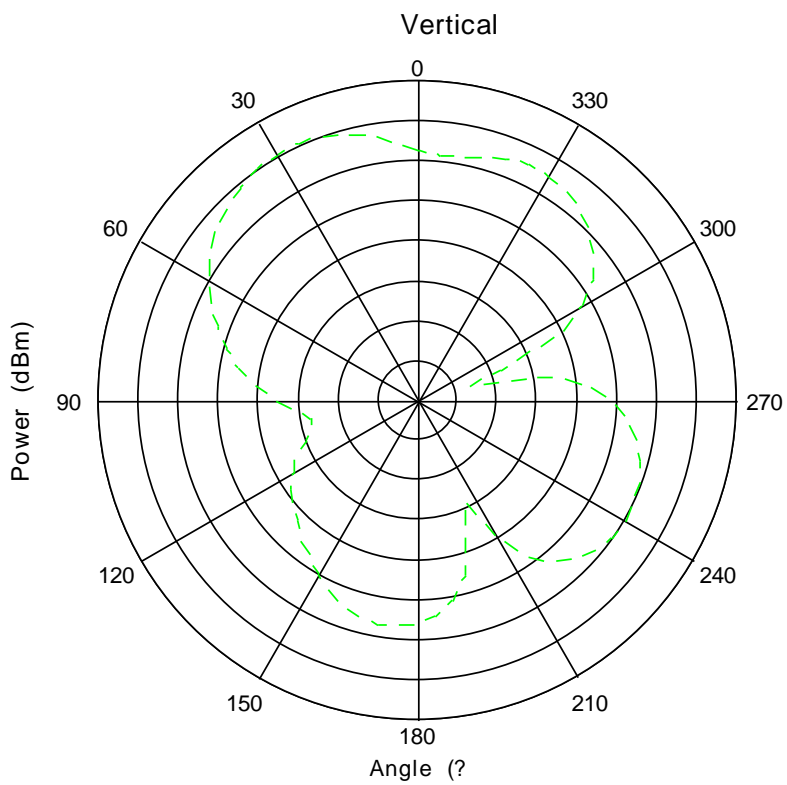

2430 MHz

Vertical 2431MHz

Max: 5
Min: -35
Scale: 5/div

2431 MHz

Vertical 2432MHz

Max: 5
Min: -35
Scale: 5/div

2432 MHz

Vertical 2433MHz