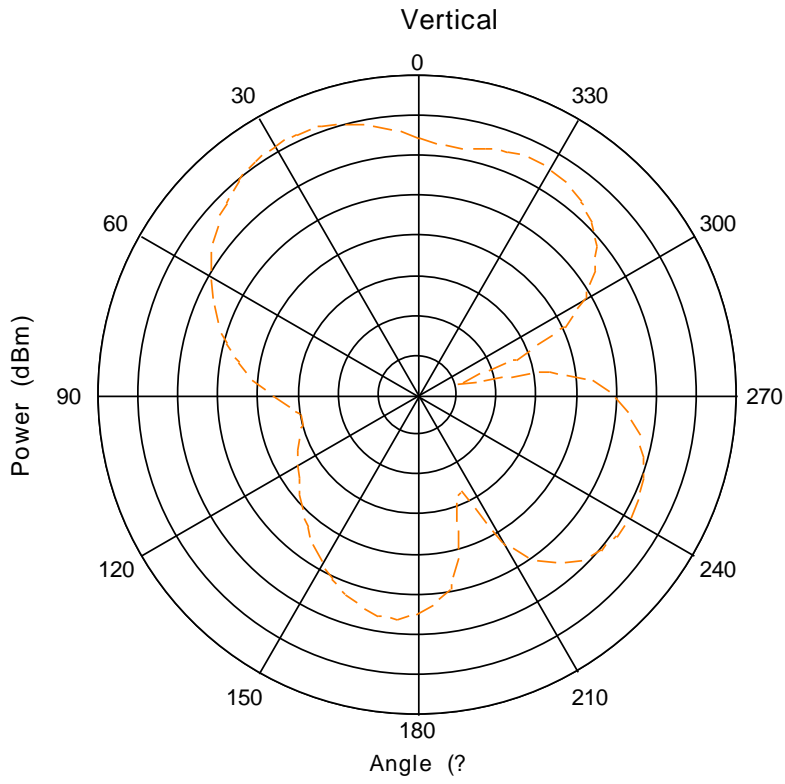

Vertical 2456MHz

Max: 5
Min: -35
Scale: 5/div

2456 MHz

Vertical 2457MHz

Max: 5
Min: -35
Scale: 5/div

2457 MHz

Vertical 2458MHz

2458 MHz