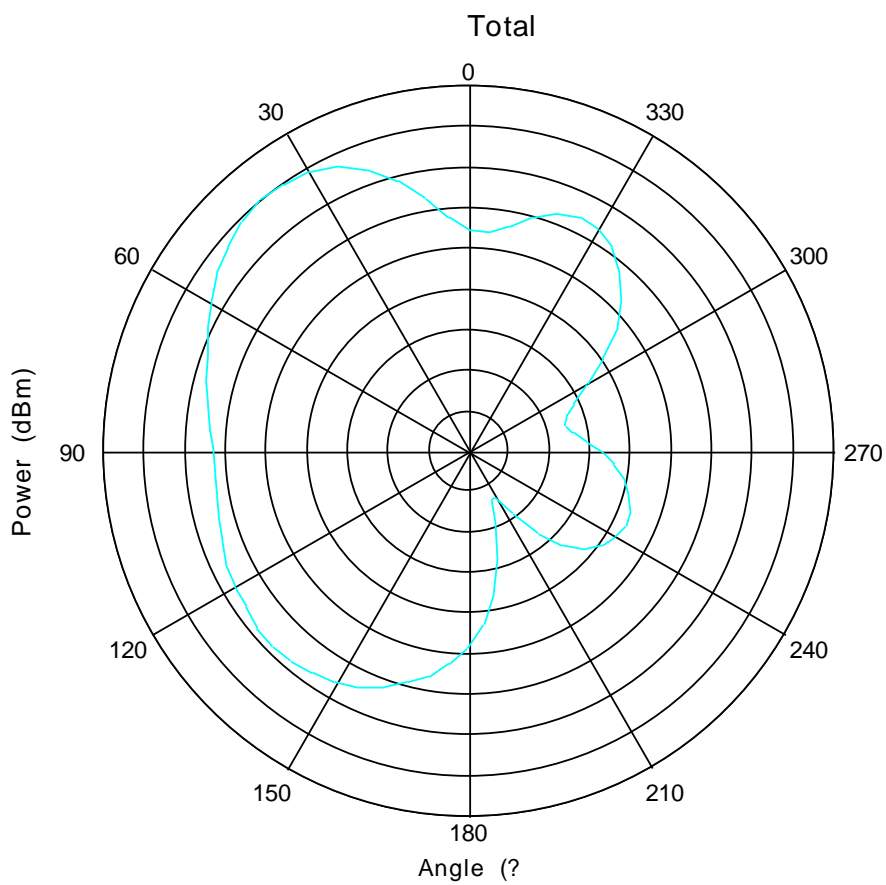

Max: 4
Min: -14
Scale: 2/div

Total 2404MHz

2404 MHz

Max: 4
Min: -14
Scale: 2/div

Total 2405MHz

Max: 4
Min: -14
Scale: 2/div

2405 MHz

Total 2406MHz