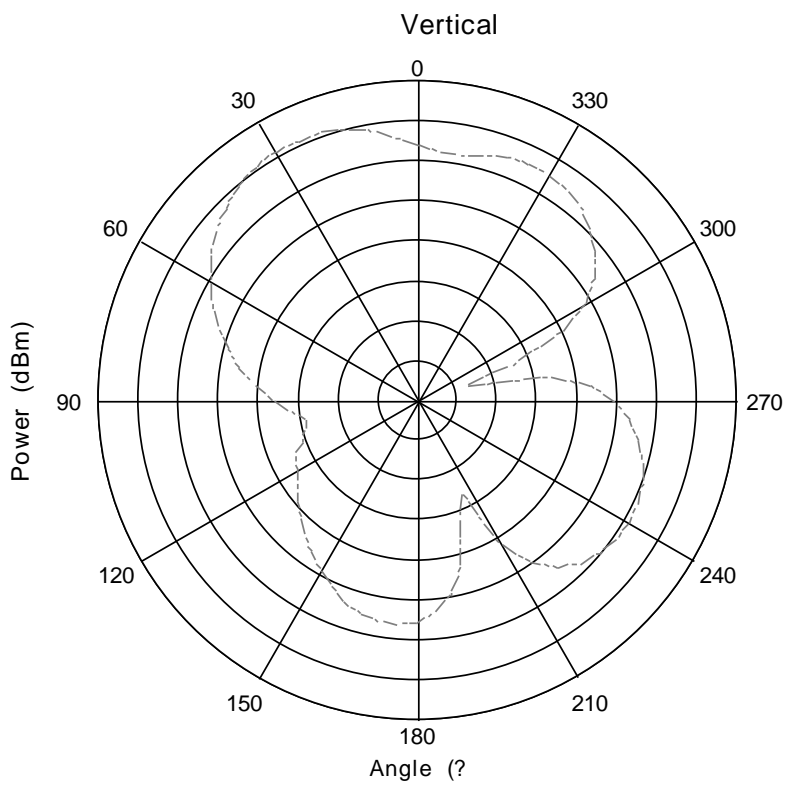

Vertical 2451MHz

Max: 5
Min: -35
Scale: 5/div

2451 MHz