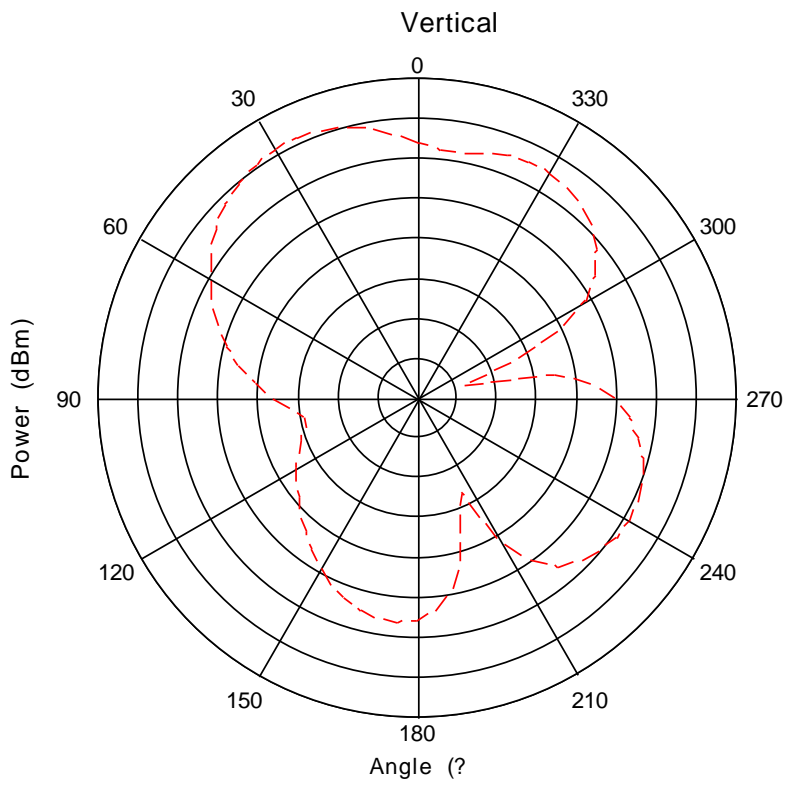

Vertical 2450MHz

Max: 5
Min: -35
Scale: 5/div

2450 MHz

Vertical 2451MHz

Max: 5
Min: -35
Scale: 5/div

2451 MHz

Vertical 2452MHz

Max: 5
Min: -35
Scale: 5/div