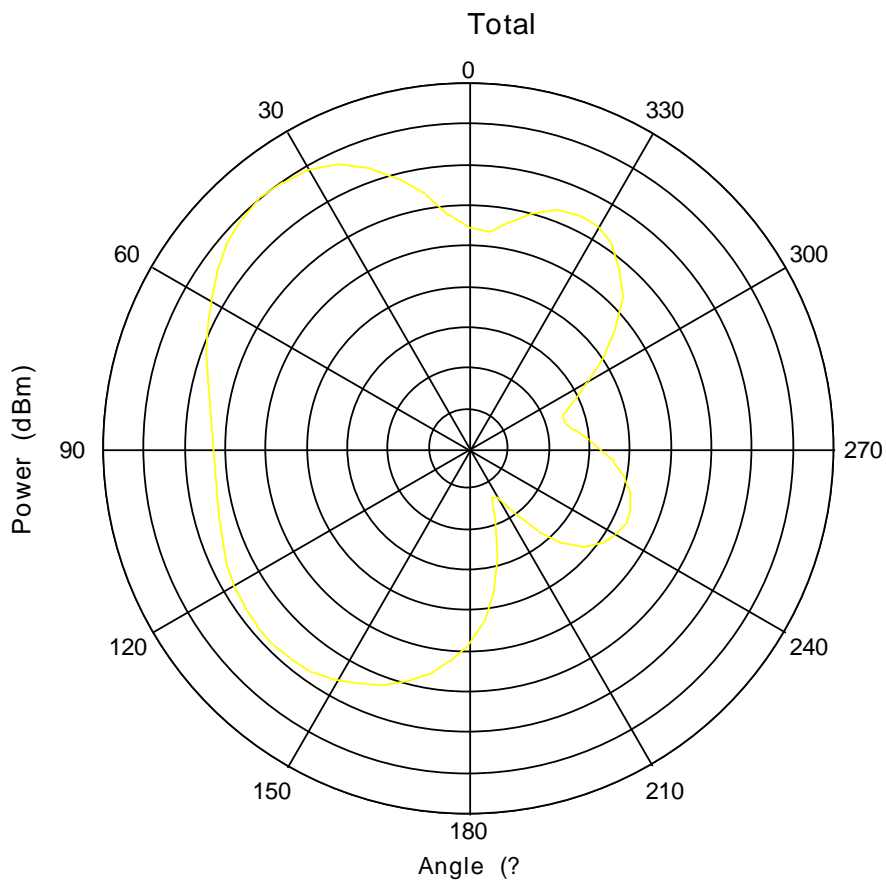

Max: 4
Min: -14
Scale: 2/div

Total 2404MHz

2404 MHz

Max: 4
Min: -14
Scale: 2/div

Total 2405MHz

Max: 4
Min: -14
Scale: 2/div

2405 MHz

Total 2406MHz