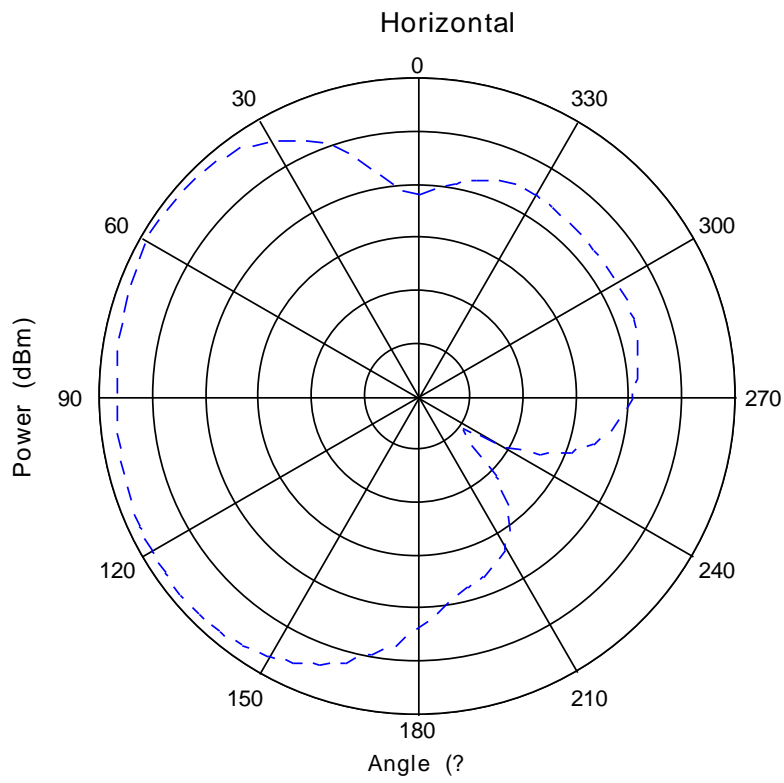

Horizontal 2431MHz

2431 MHz

Horizontal 2432MHz

2432 MHz

Horizontal 2433MHz

2433 MHz

Horizontal 2434MHz

Max: 0
Min: -30
Scale: 5/div