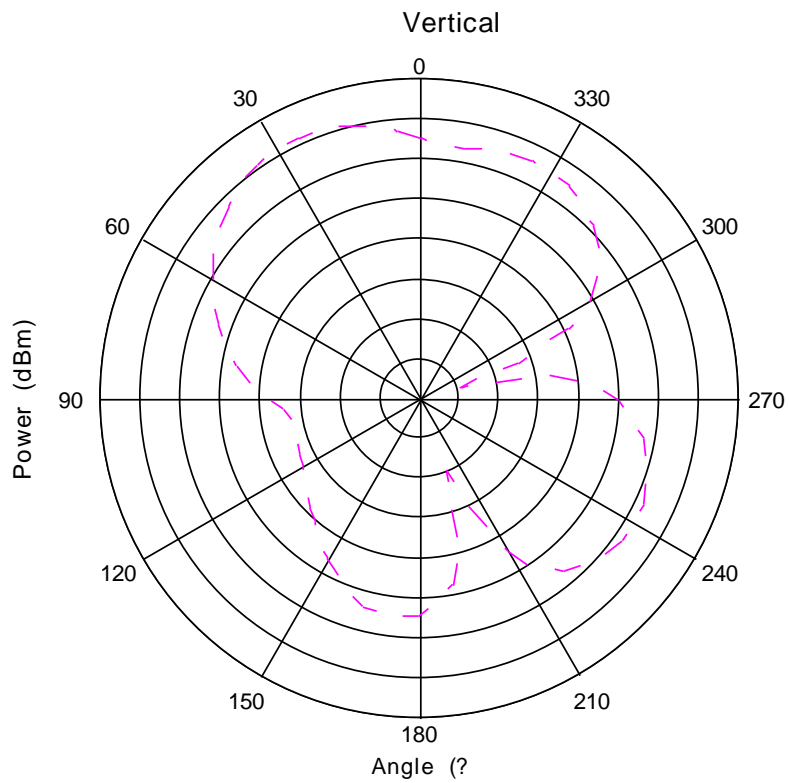

Vertical 2477MHz

Max: 5
Min: -35
Scale: 5/div

2477 MHz