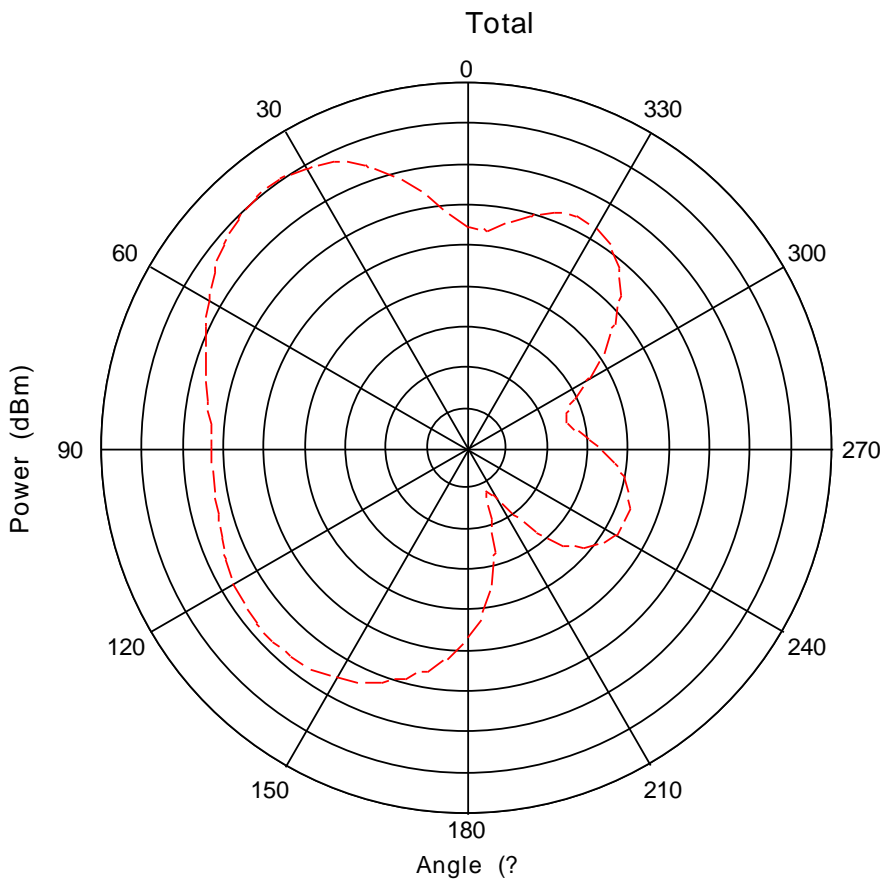

Total 2409MHz

Total 2410MHz

Total 2411MHz

2411 MHz

Total 2412MHz

2412 MHz

Total 2413MHz

Max: 4
Min: -14
Scale: 2/div