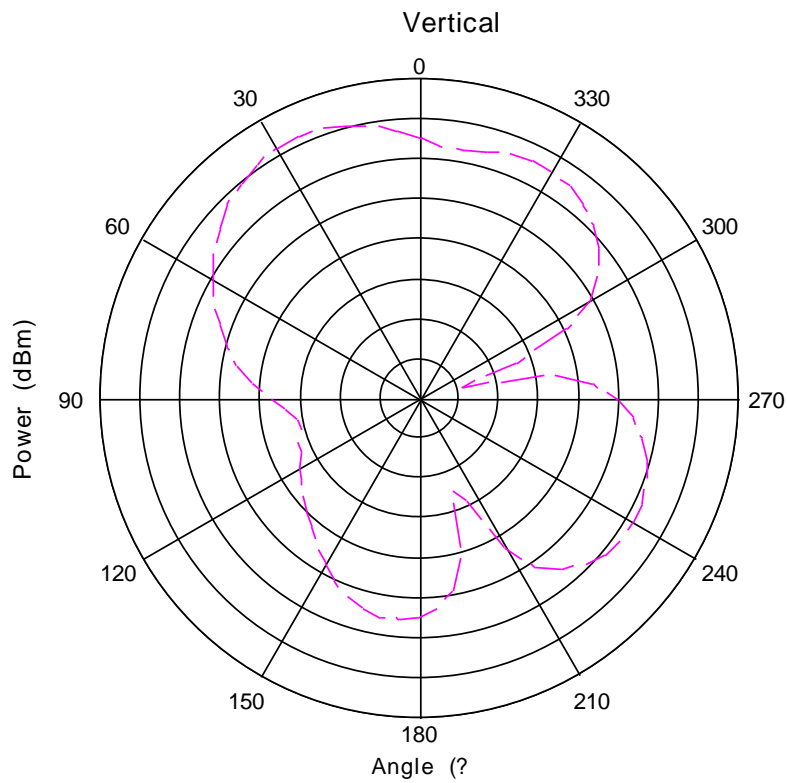

Vertical 2467MHz