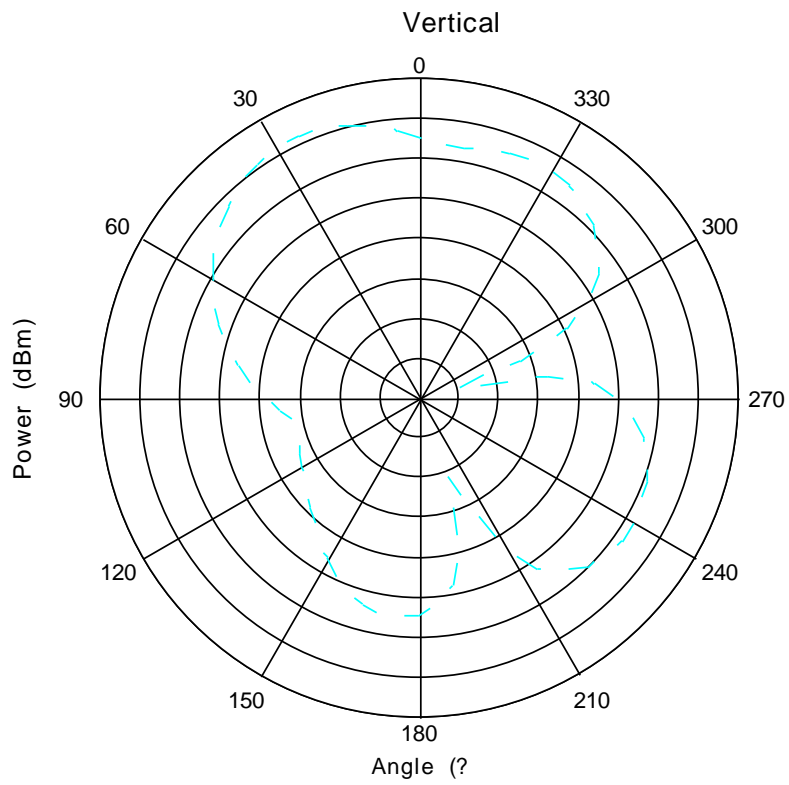

Vertical 2476MHz

Max: 5
Min: -35
Scale: 5/div

2476 MHz