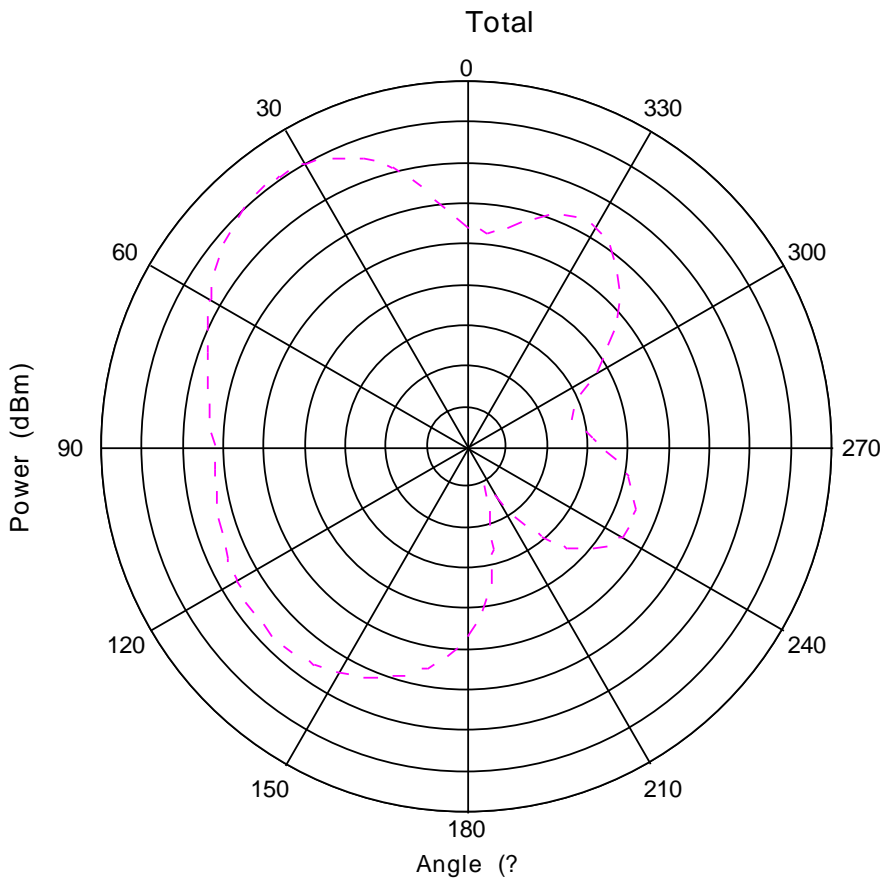

Total 2425MHz

Max: 4
Min: -14
Scale: 2/div

Total 2426MHz

Max: 4
Min: -14
Scale: 2/div

Total 2427MHz

2427 MHz

Total 2428MHz

2428 MHz