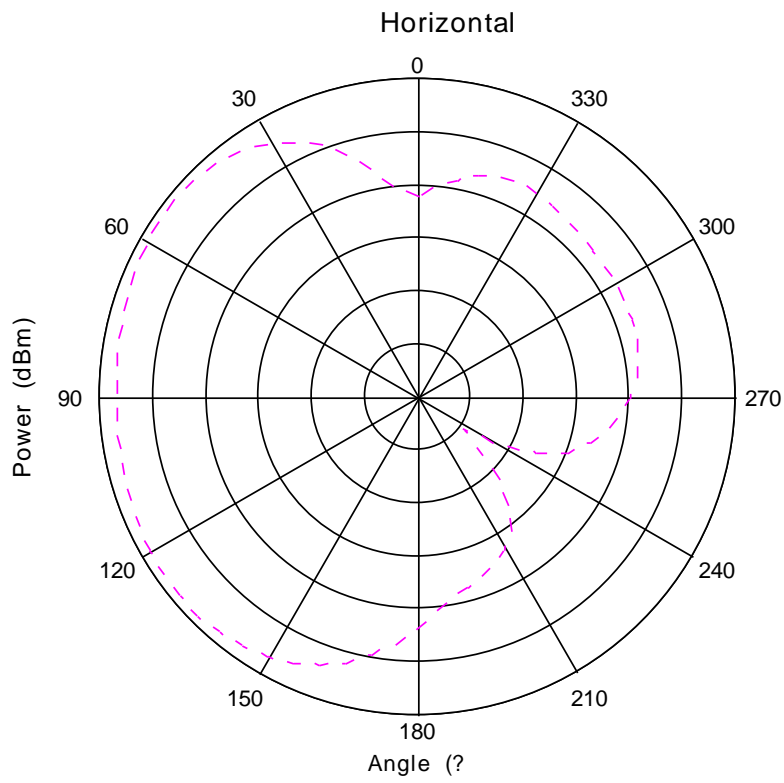

Horizontal 2424MHz

2424 MHz

Horizontal 2425MHz

2425 MHz

Horizontal 2426MHz

Max: 0
Min: -30
Scale: 5/div

2426 MHz

Horizontal 2427MHz