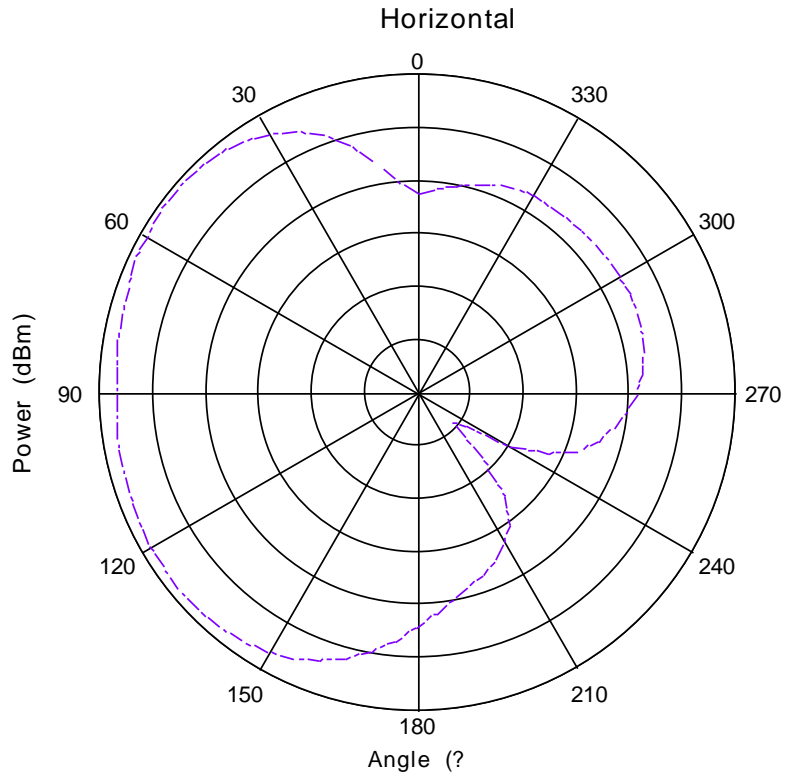

Horizontal 2446MHz

Max: 0
Min: -30
Scale: 5/div

Horizontal 2447MHz

Max: 0
Min: -30
Scale: 5/div

Horizontal 2448MHz

Horizontal 2449MHz

Horizontal 2450MHz

Max: 0
Min: -30
Scale: 5/div