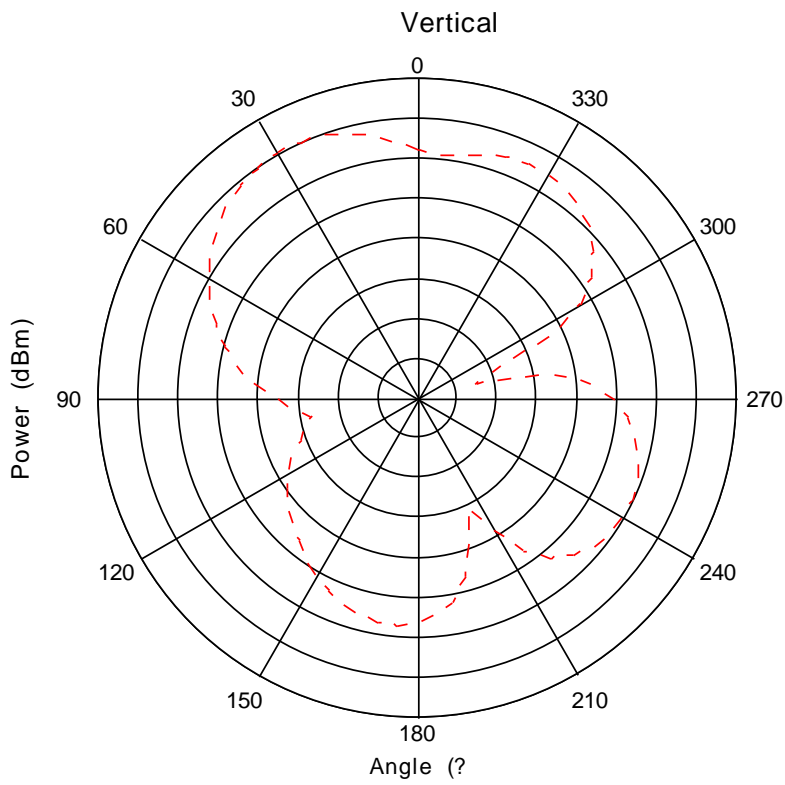

2419 MHz

Max: 5
Min: -35
Scale: 5/div

Vertical 2420MHz

2420 MHz

Vertical 2421MHz

2421 MHz

Vertical 2422MHz

Max: 5
Min: -35
Scale: 5/div