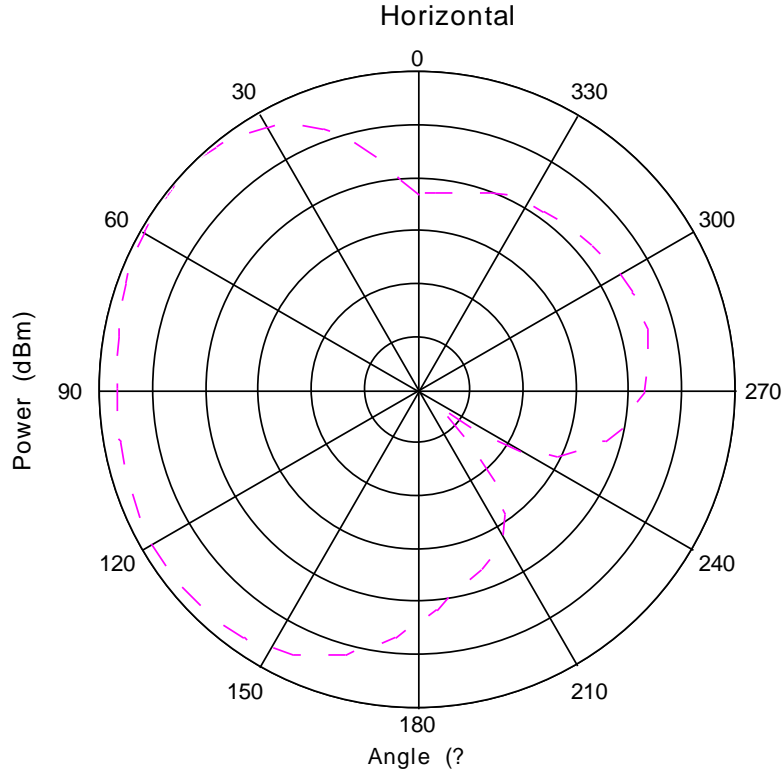

Horizontal 2477MHz

Max: 0
Min: -30
Scale: 5/div