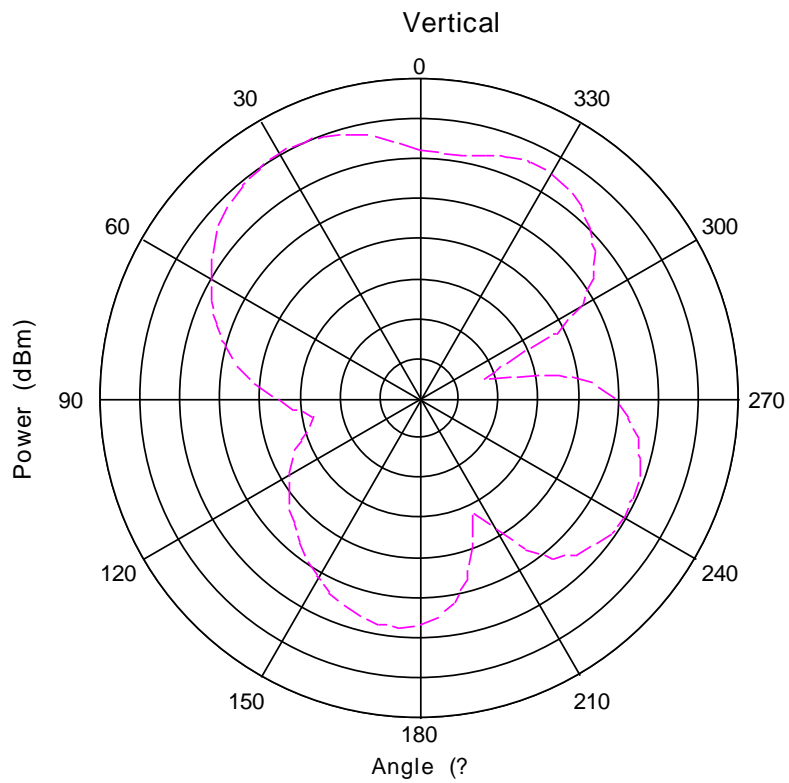

Vertical 2417MHz

Max: 5
Min: -35
Scale: 5/div

2417 MHz