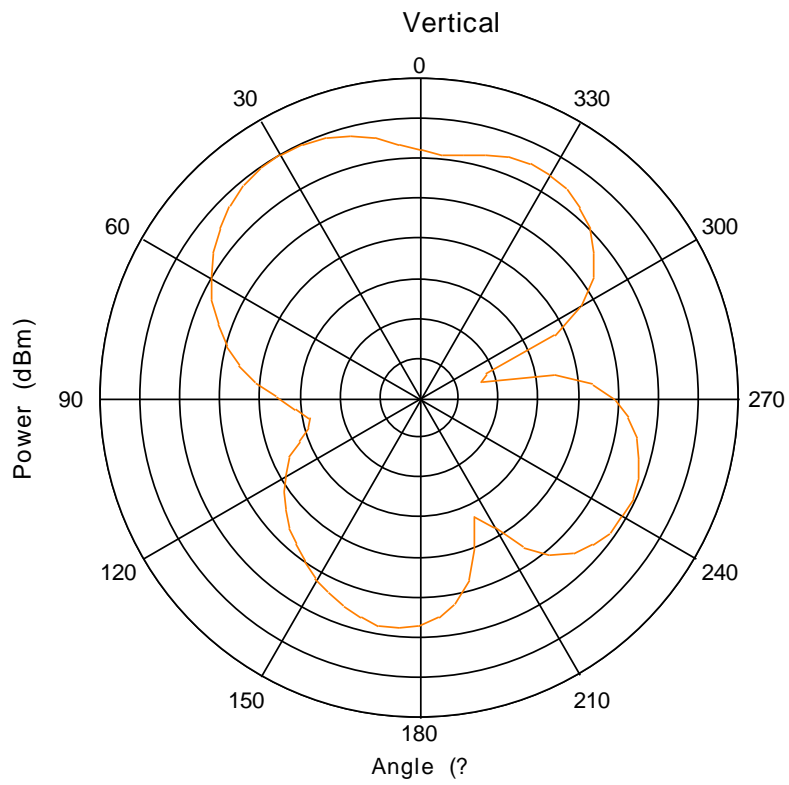

Max: 5
Min: -35
Scale: 5/div

Vertical 2405MHz

2405 MHz

Max: 5
Min: -35
Scale: 5/div

Vertical 2406MHz

Vertical 2407MHz

Vertical 2408MHz

2408 MHz