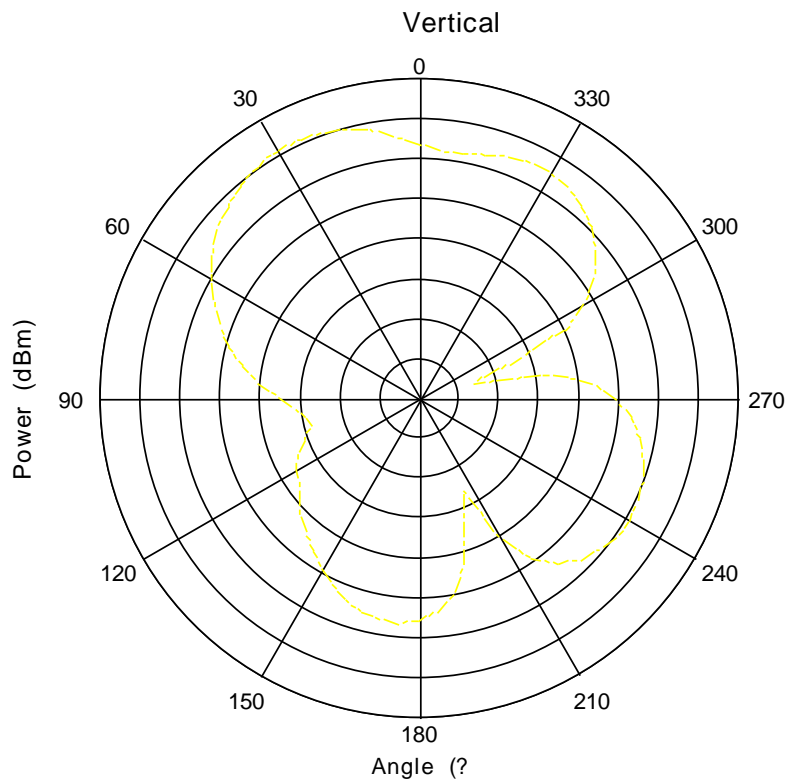

Vertical 2445MHz