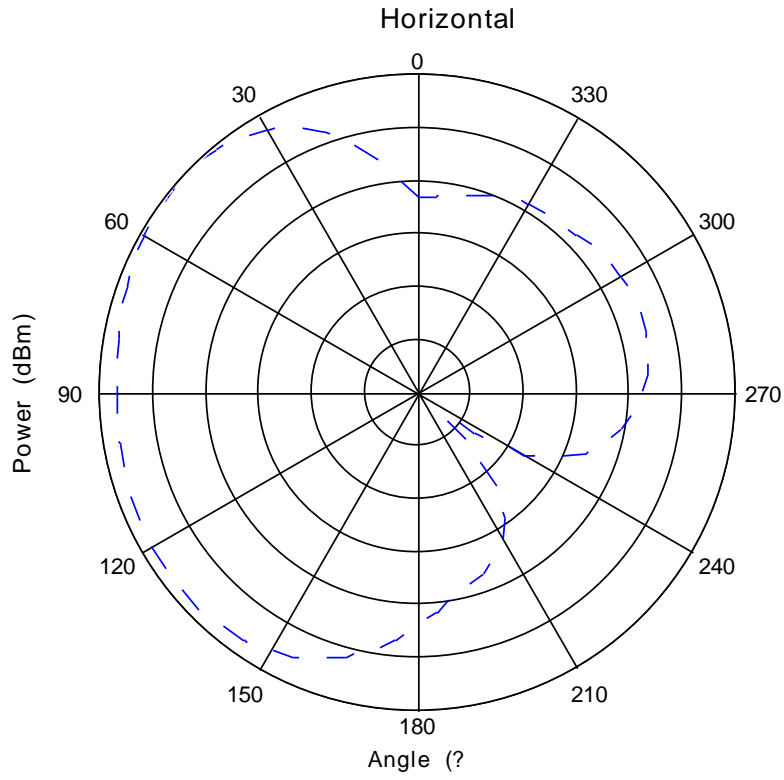

Horizontal 2472MHz

2472 MHz

Horizontal 2473MHz

2473 MHz

Horizontal 2474MHz

Max: 0
Min: -30
Scale: 5/div

Horizontal 2475MHz

Max: 0
Min: -30
Scale: 5/div