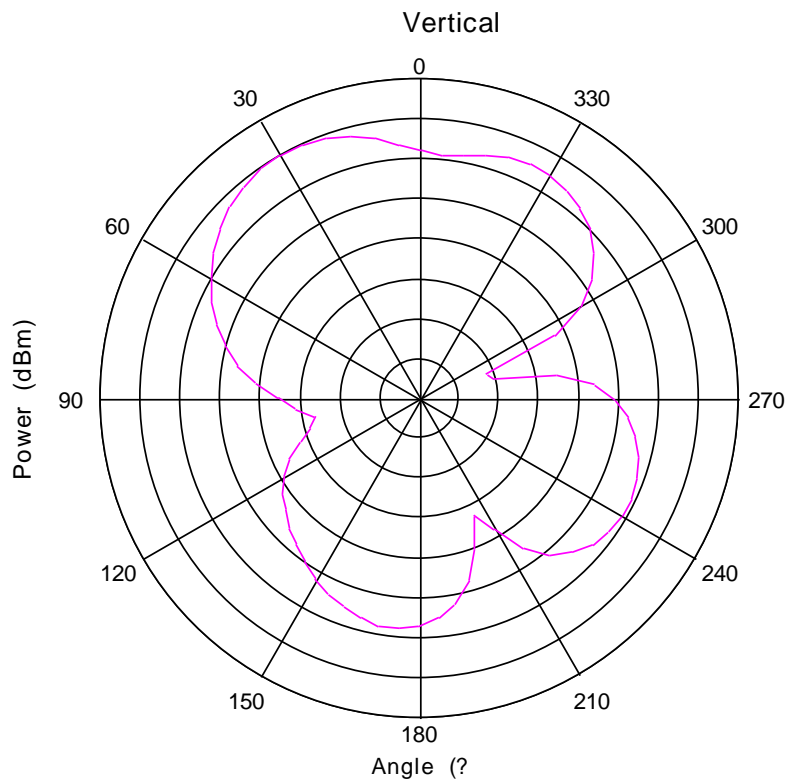

Max: 5
Min: -35
Scale: 5/div

Vertical 2405MHz

2405 MHz

Max: 5
Min: -35
Scale: 5/div

Vertical 2406MHz

Vertical 2407MHz

Vertical 2408MHz

2408 MHz