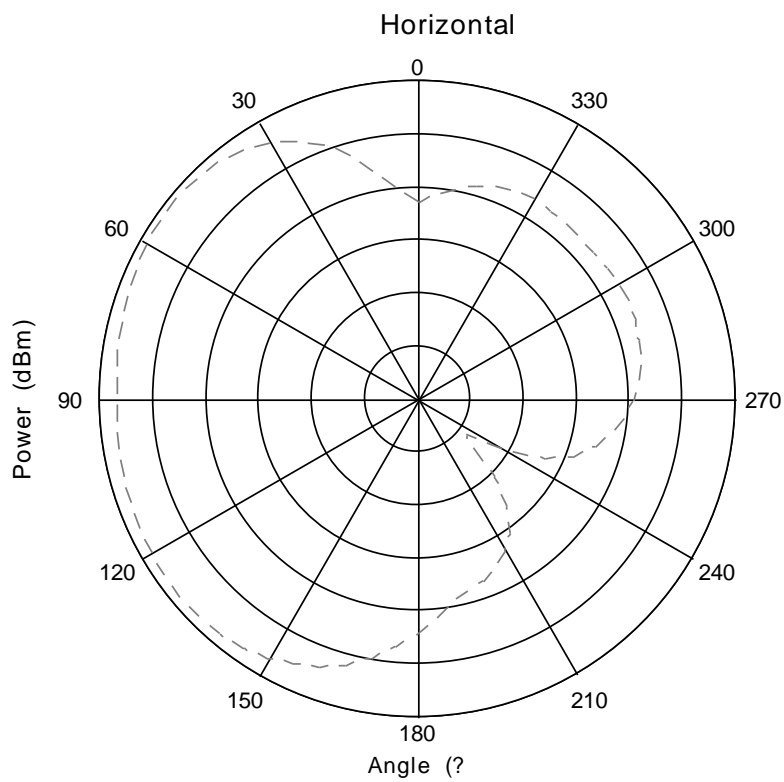

Horizontal 2438MHz

Max: 0
Min: -30
Scale: 5/div

Horizontal 2439MHz

Max: 0
Min: -30
Scale: 5/div

Horizontal 2440MHz

2440 MHz

Horizontal 2441MHz

2441 MHz