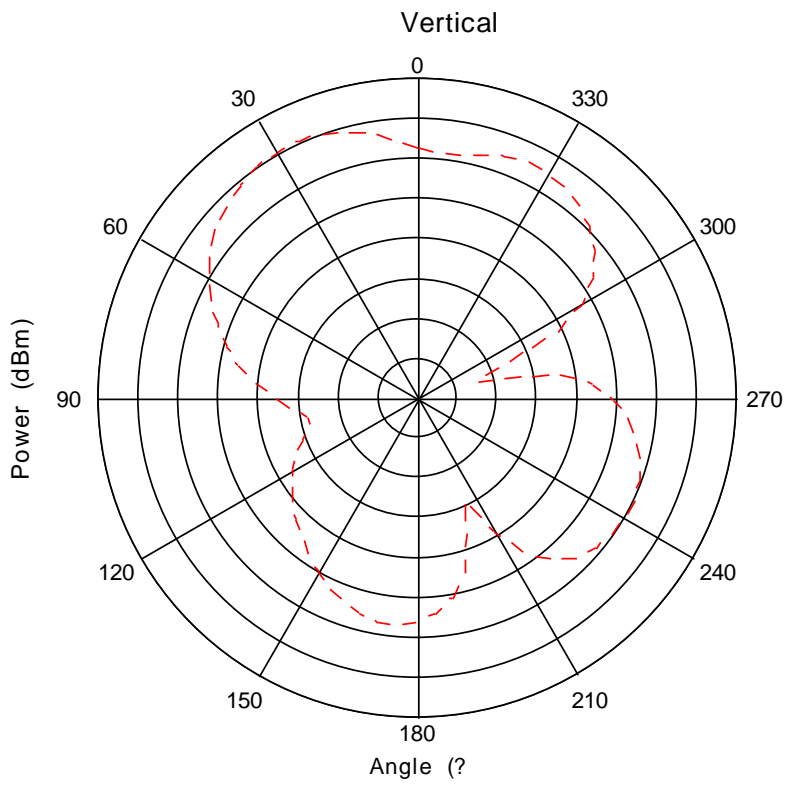

2430 MHz

Vertical 2431MHz

Max: 5
Min: -35
Scale: 5/div

2431 MHz

Vertical 2432MHz

Max: 5
Min: -35
Scale: 5/div

2432 MHz

Vertical 2433MHz