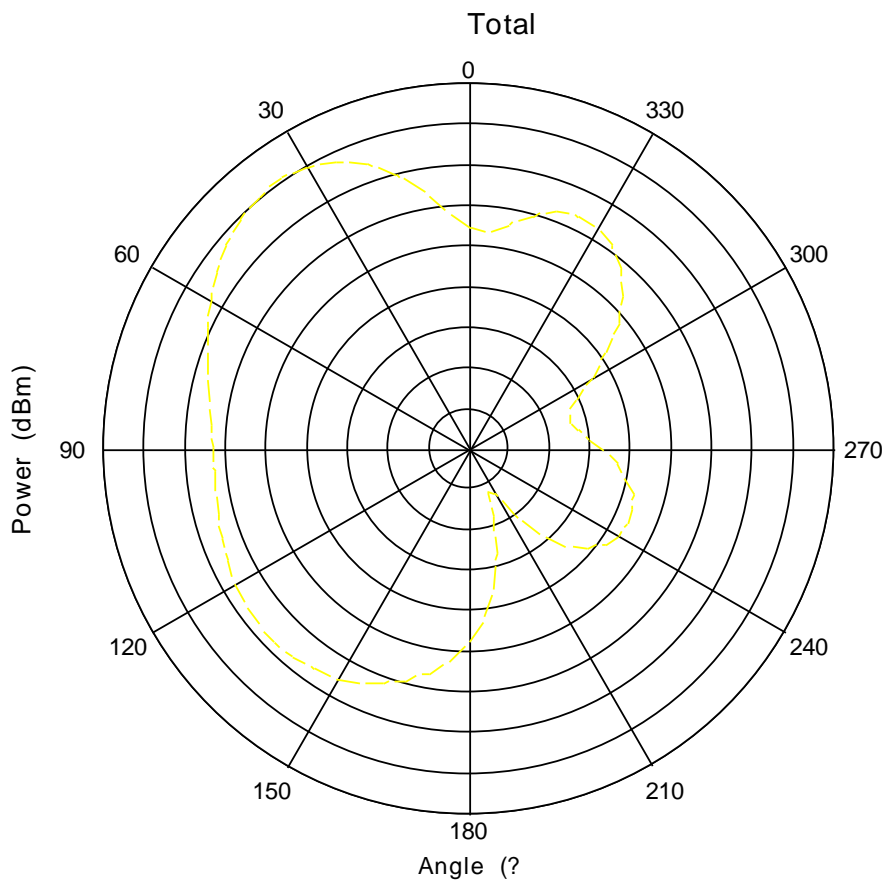

2413 MHz

Total 2414MHz

Max: 4
Min: -14
Scale: 2/div

2414 MHz

Total 2415MHz

Max: 4
Min: -14
Scale: 2/div

2415 MHz

Total 2416MHz