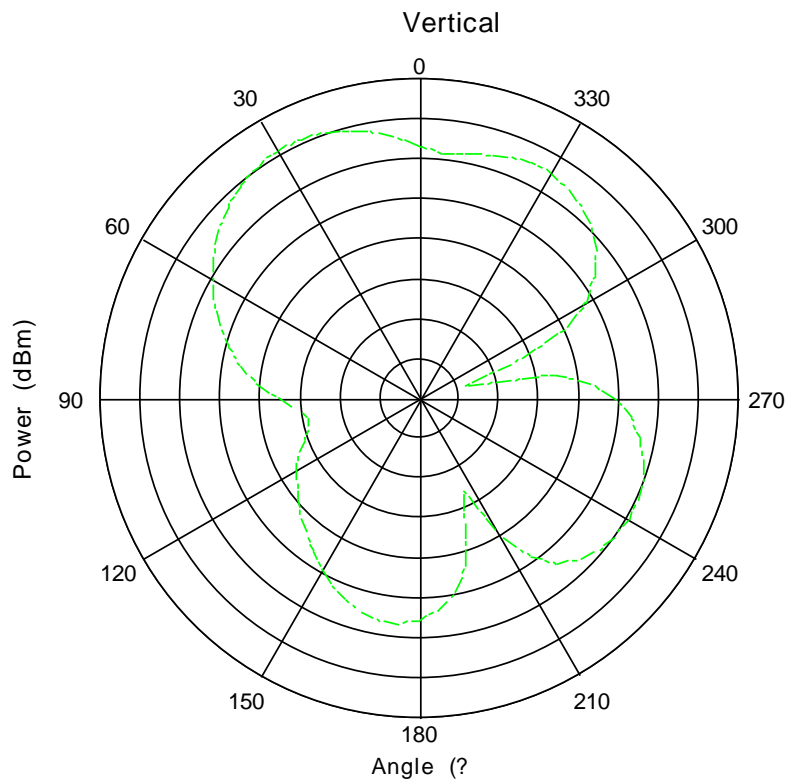

2441 MHz

Max: 5
Min: -35
Scale: 5/div

Vertical 2442MHz

Max: 5
Min: -35
Scale: 5/div

2442 MHz

Vertical 2443MHz

Max: 5
Min: -35
Scale: 5/div

2443 MHz