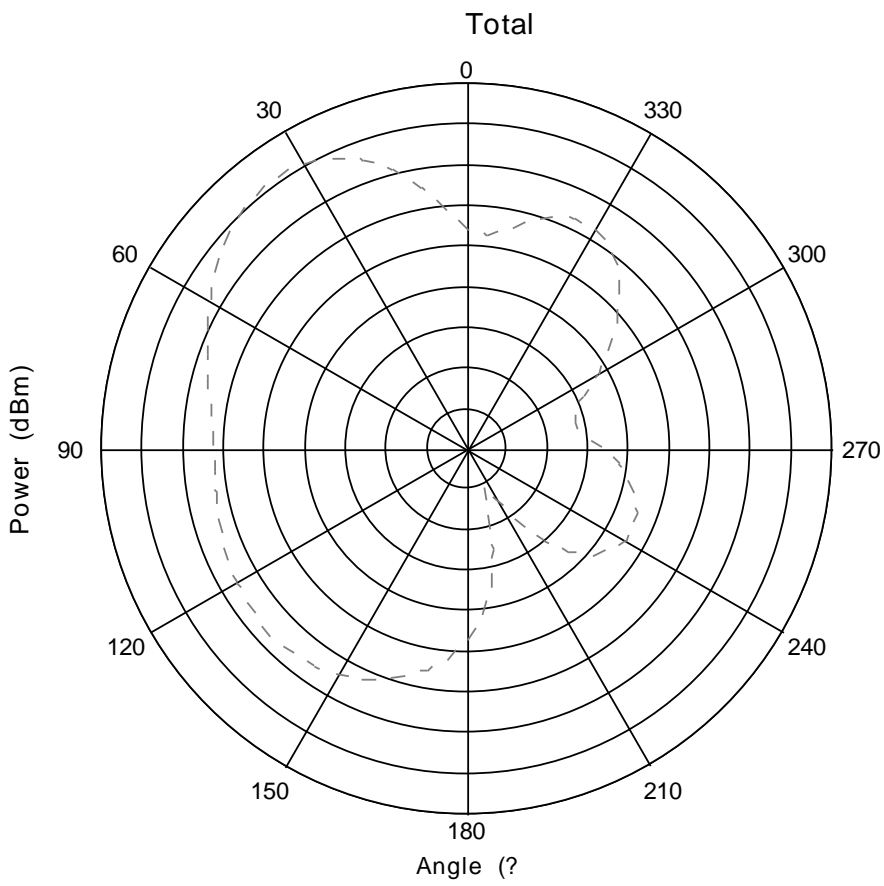

Total 2429MHz

2429 MHz

Max: 4
Min: -14
Scale: 2/div

Total 2430MHz

2430 MHz

Max: 4
Min: -14
Scale: 2/div

Total 2431MHz

Max: 4
Min: -14
Scale: 2/div