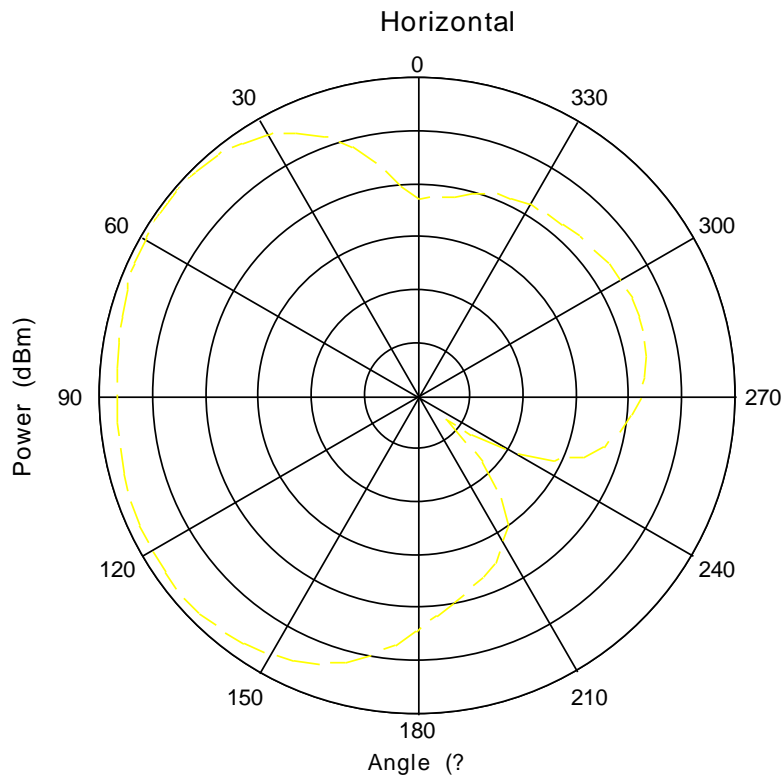

2462 MHz

Horizontal 2463MHz

Max: 0
Min: -30
Scale: 5/div

2463 MHz

Horizontal 2464MHz

2464 MHz

Horizontal 2465MHz

2465 MHz