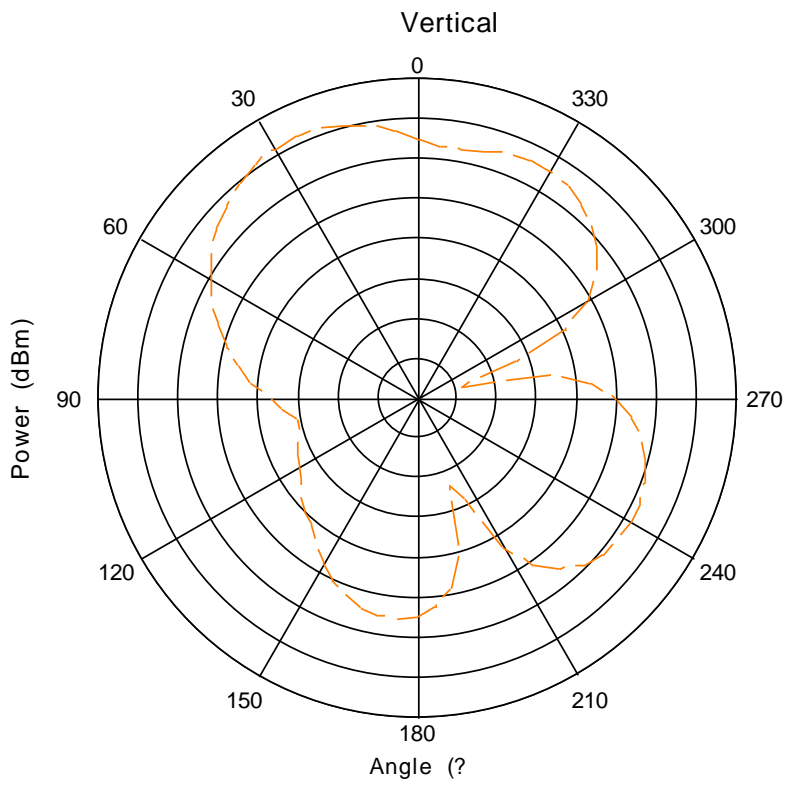

Vertical 2468MHz

Max: 5
Min: -35
Scale: 5/div

2468 MHz