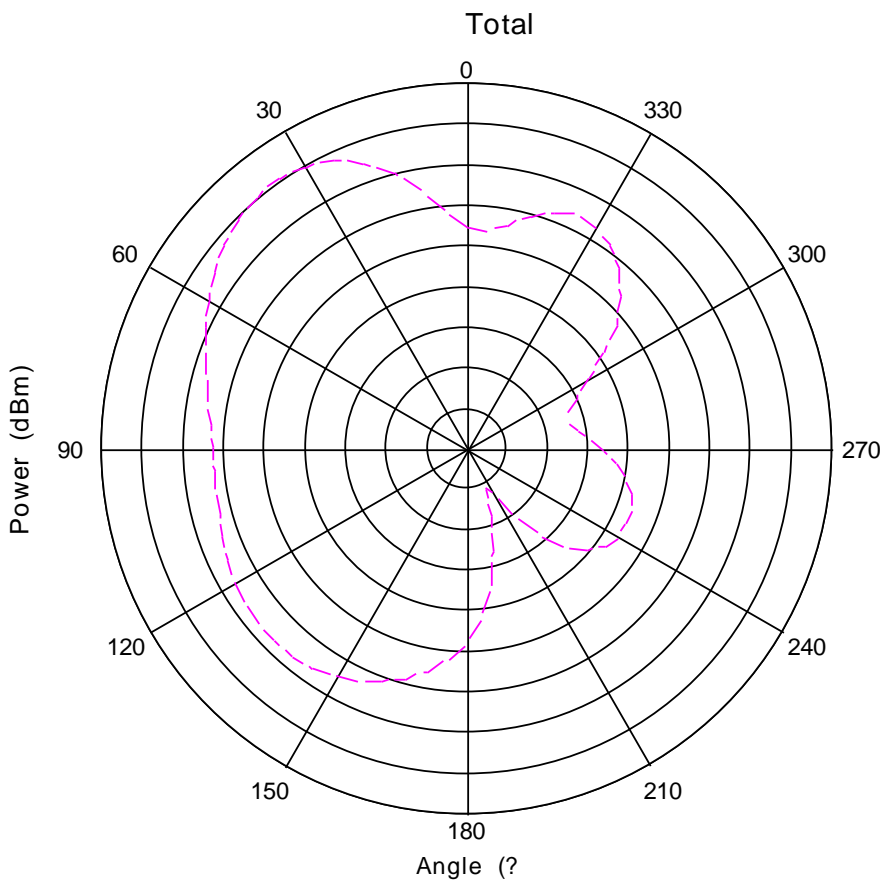

Total 2417MHz