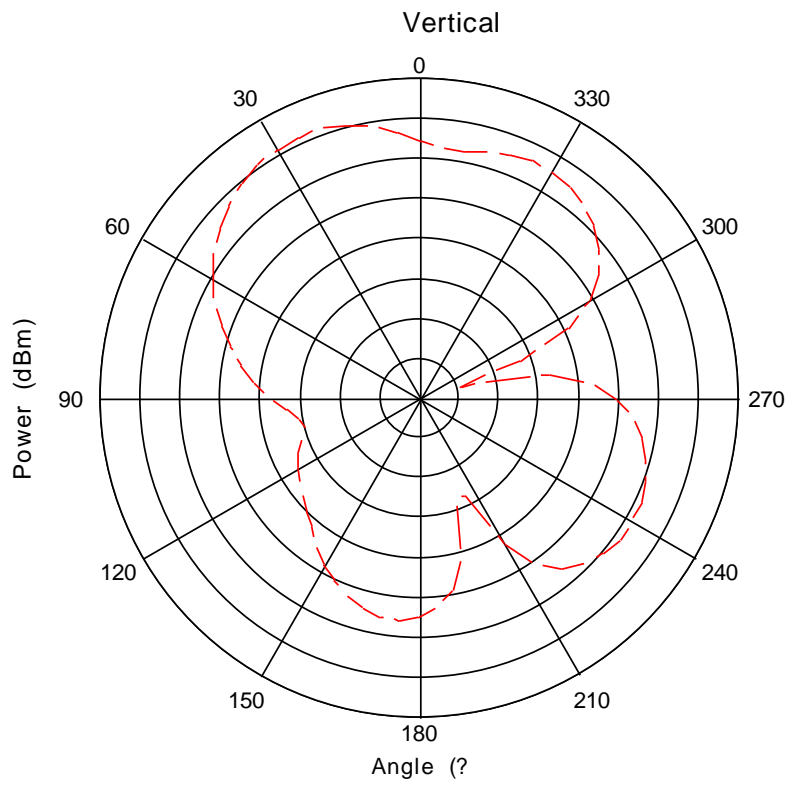

Vertical 2462MHz

Max: 5
Min: -35
Scale: 5/div

2462 MHz