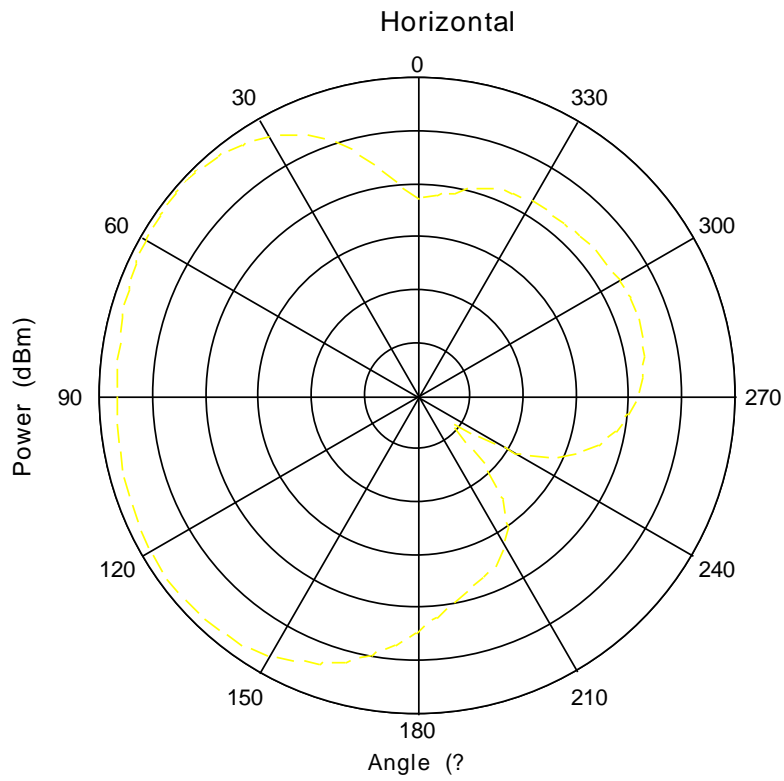

Horizontal 2455MHz