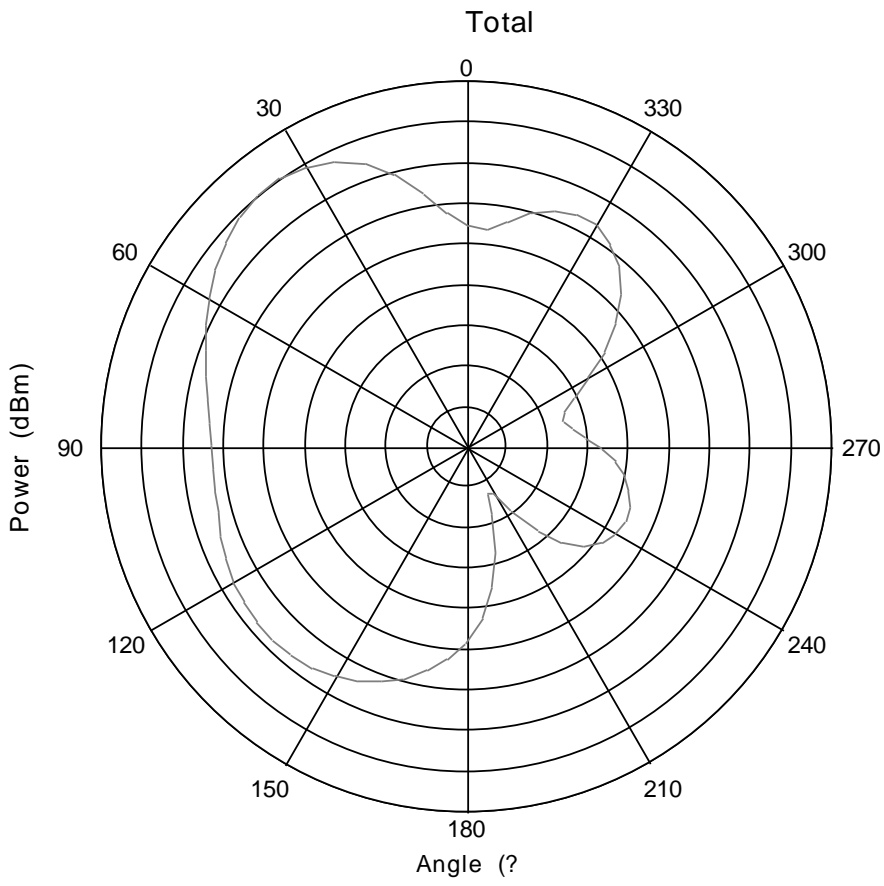

Total 2411MHz