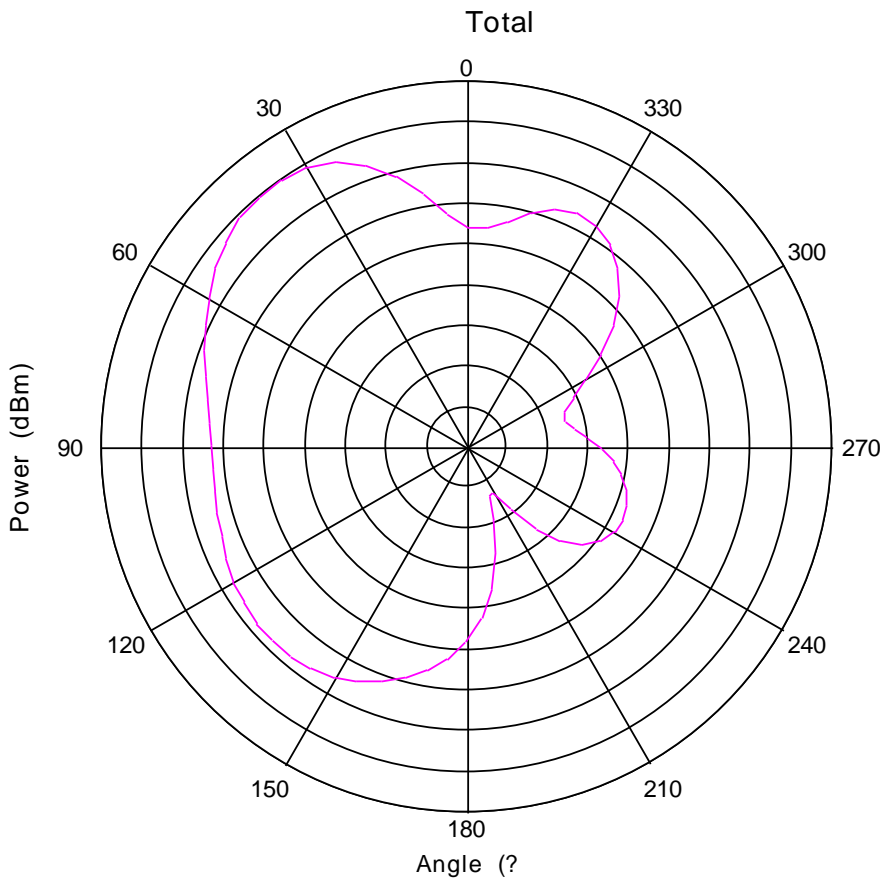

Total 2407MHz

Max: 4
Min: -14
Scale: 2/div

2407 MHz