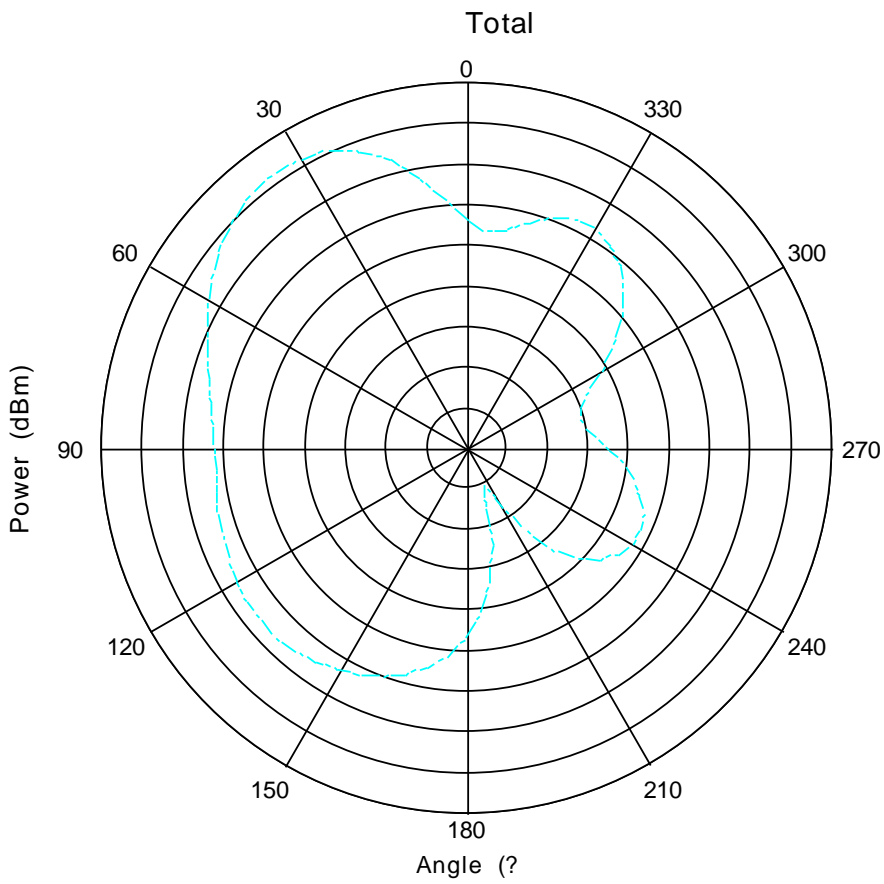

2445 MHz

Total 2446MHz