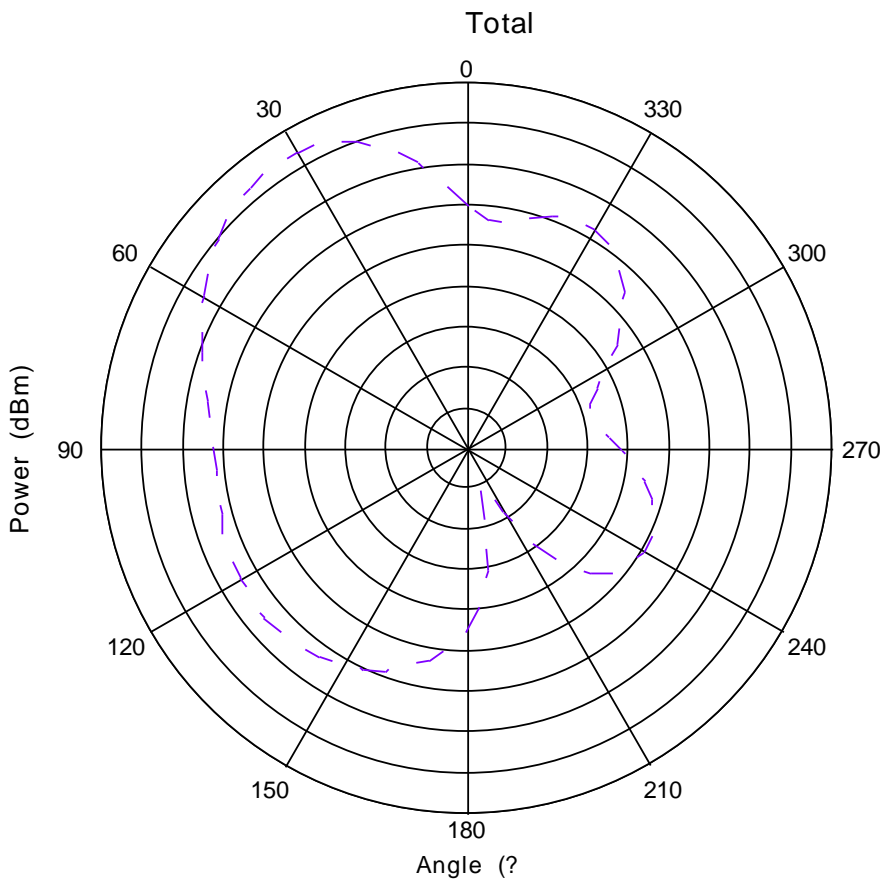

Total 2479MHz

Total 2480MHz

Vertical 2402MHz

2402 MHz

Vertical 2403MHz

2403 MHz

Vertical 2404MHz

2404 MHz