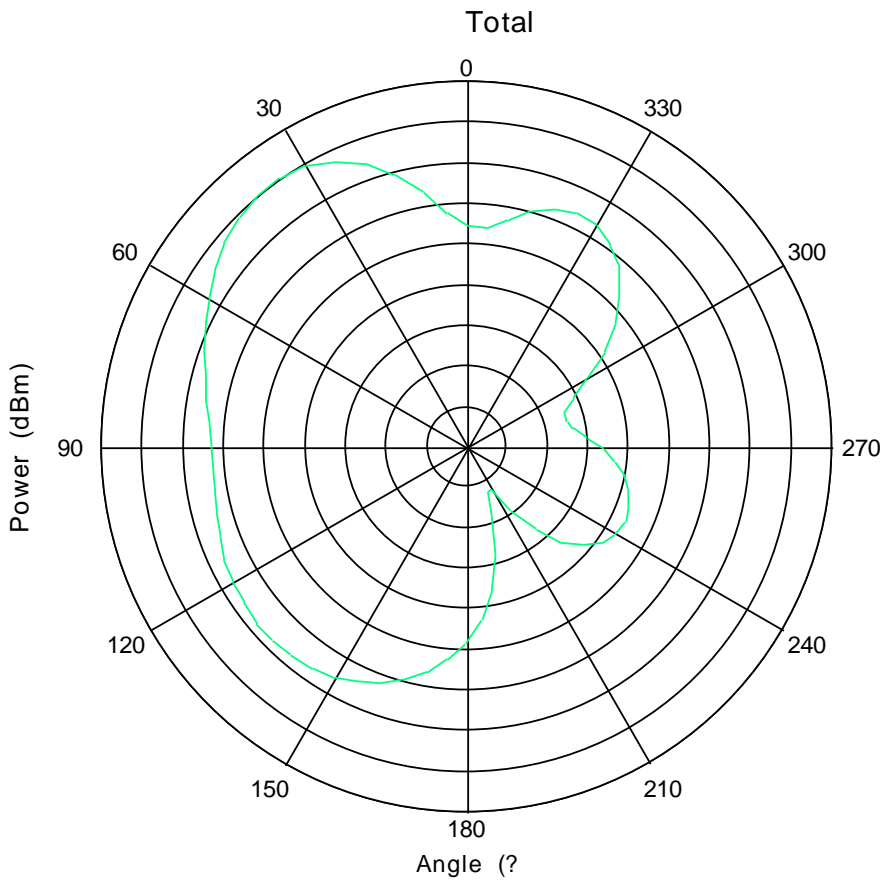

Total 2409MHz