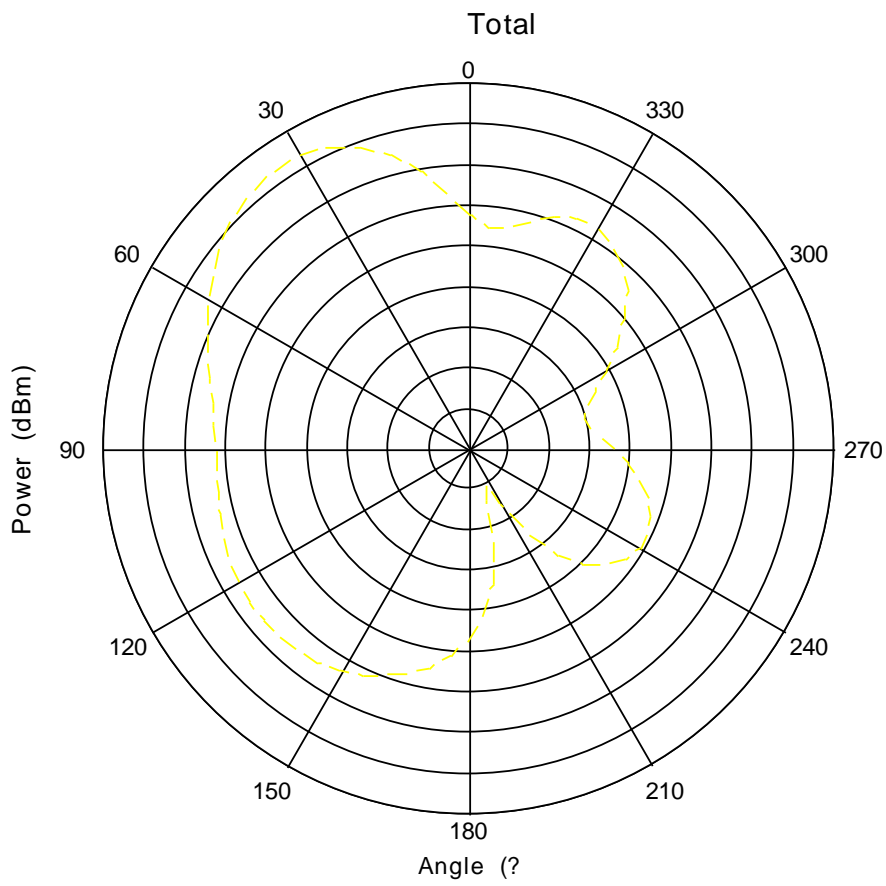

Total 2455MHz