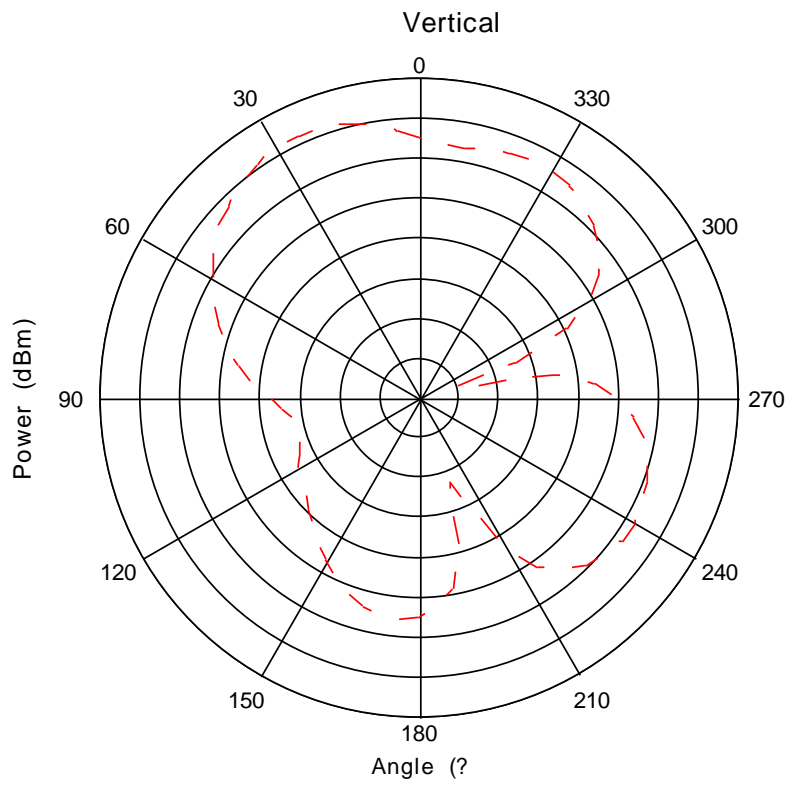

Vertical 2470MHz

2470 MHz

Vertical 2471MHz

2471 MHz

Vertical 2472MHz

Max: 5
Min: -35
Scale: 5/div

2472 MHz

Vertical 2473MHz