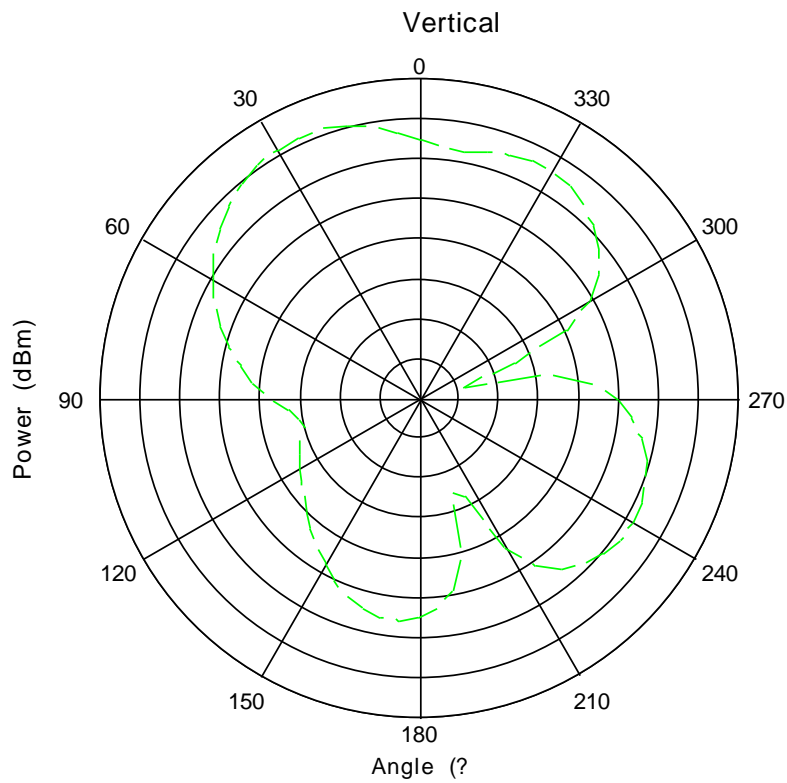

2461 MHz

Max: 5
Min: -35
Scale: 5/div

Vertical 2462MHz

Max: 5
Min: -35
Scale: 5/div

2462 MHz

Vertical 2463MHz

Max: 5
Min: -35
Scale: 5/div

2463 MHz