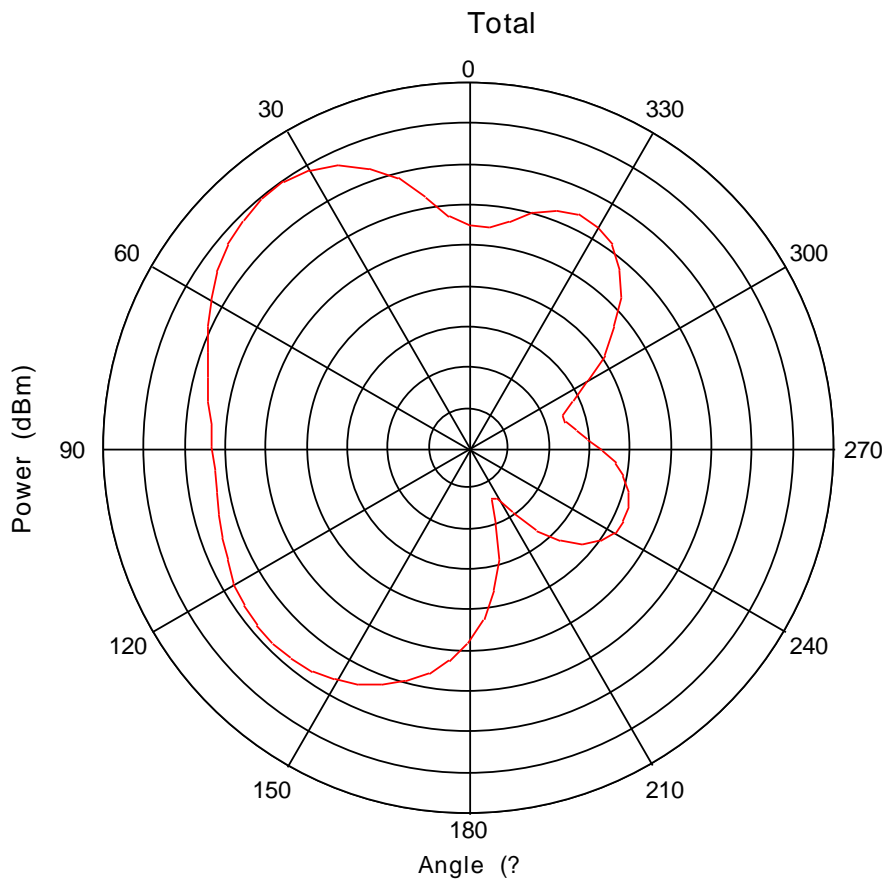

Total 2402MHz

Max: 4
Min: -14
Scale: 2/div

2402 MHz