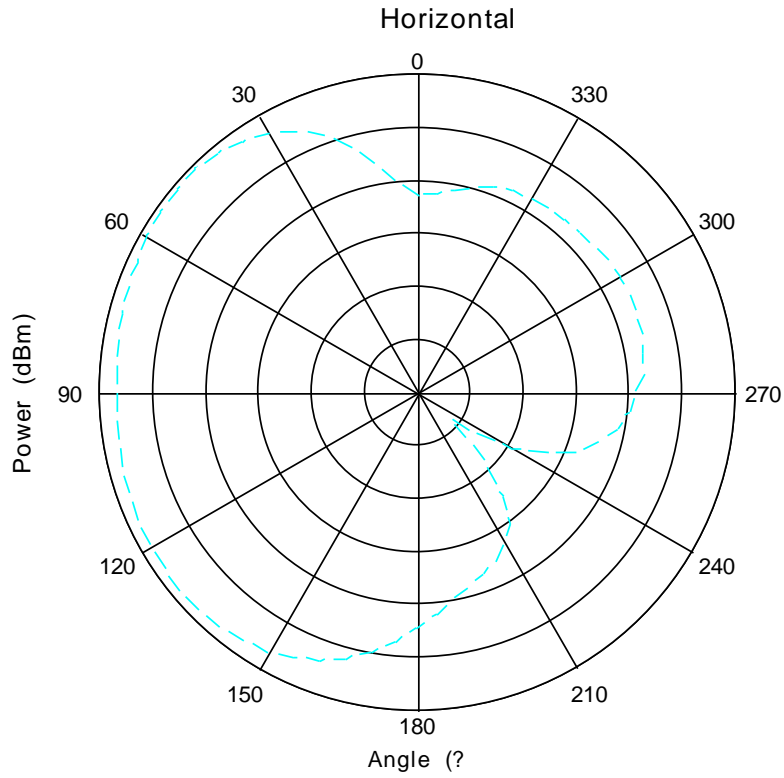

Horizontal 2456MHz

Max: 0
Min: -30
Scale: 5/div