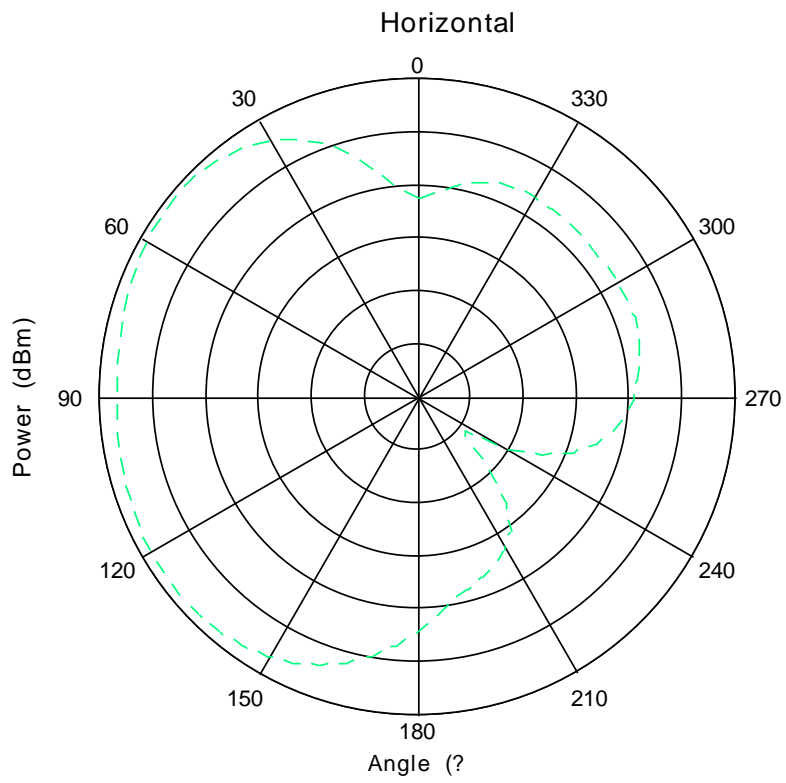

Horizontal 2439MHz

Max: 0
Min: -30
Scale: 5/div