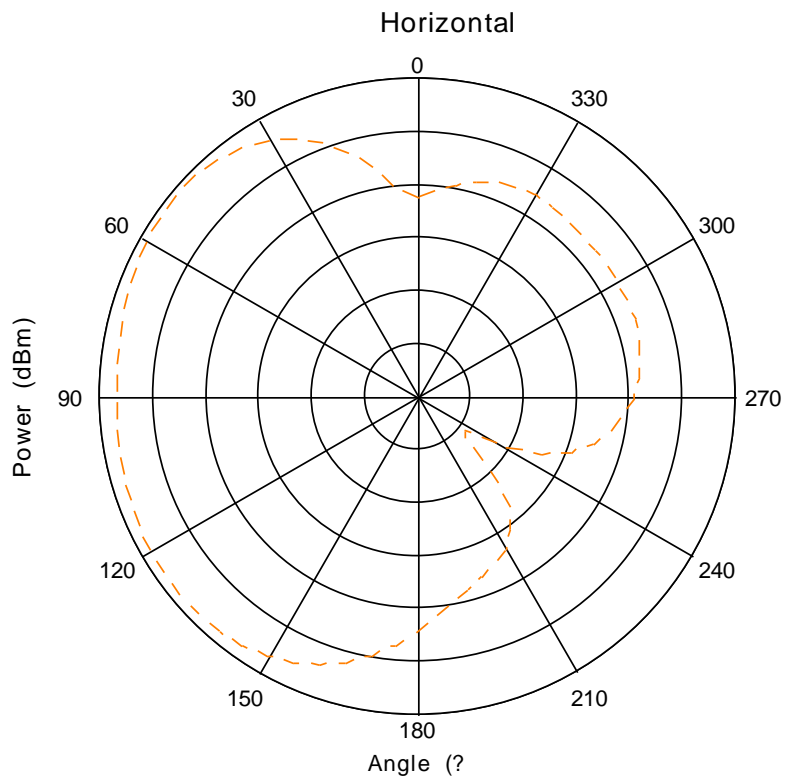

Horizontal 2438MHz

Max: 0
Min: -30
Scale: 5/div