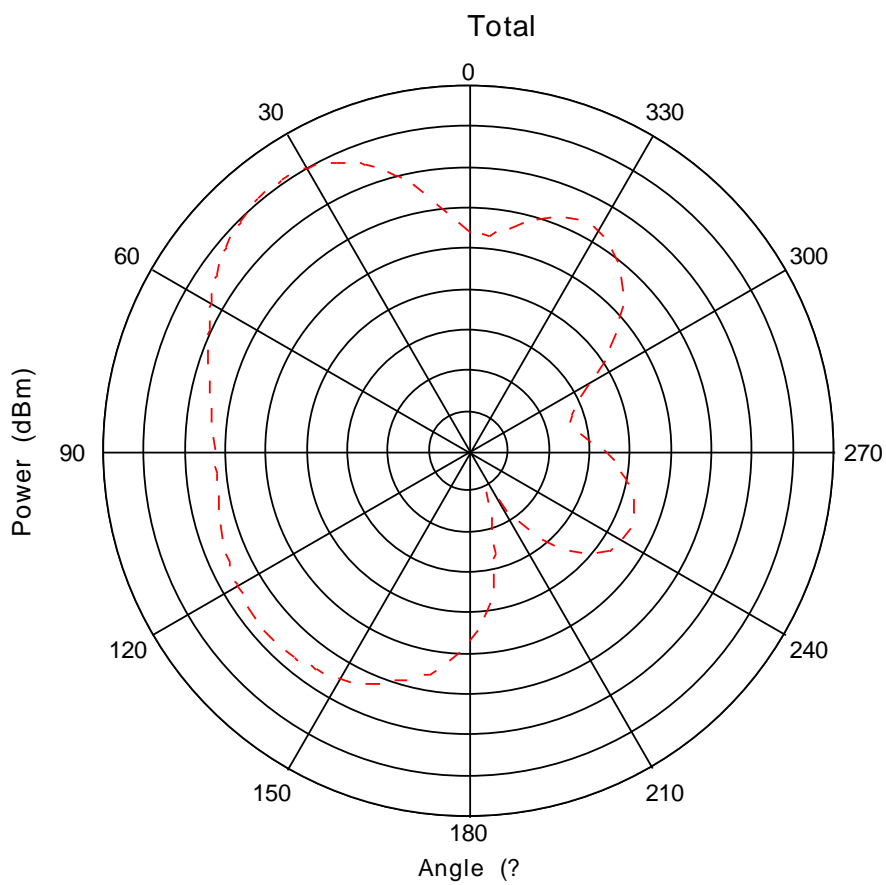

Max: 4
Min: -14
Scale: 2/div

Total 2420MHz

2420 MHz

Max: 4
Min: -14
Scale: 2/div

Total 2421MHz

Max: 4
Min: -14
Scale: 2/div

2421 MHz

Total 2422MHz