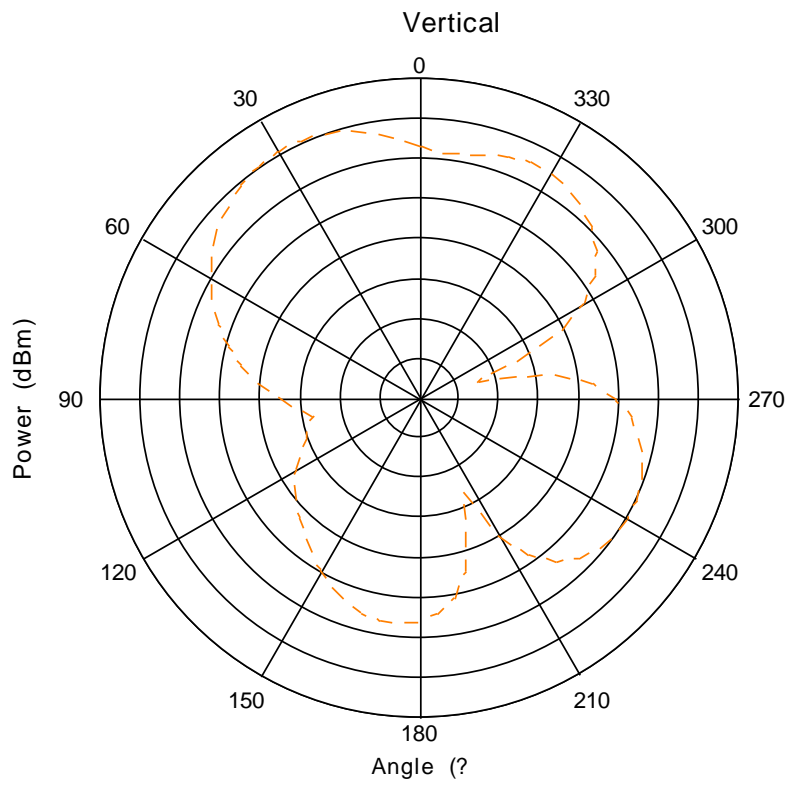

Vertical 2436MHz

Max: 5
Min: -35
Scale: 5/div

2436 MHz

Vertical 2437MHz

Max: 5
Min: -35
Scale: 5/div

2437 MHz

Vertical 2438MHz

Max: 5
Min: -35
Scale: 5/div