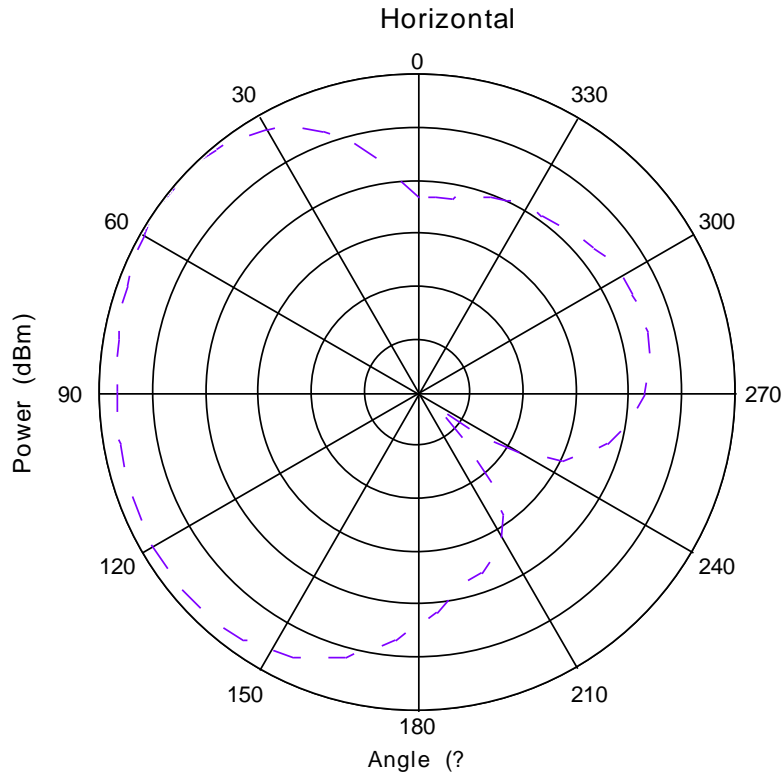

Horizontal 2480MHz

Max: 0
Min: -30
Scale: 5/div

2480 MHz