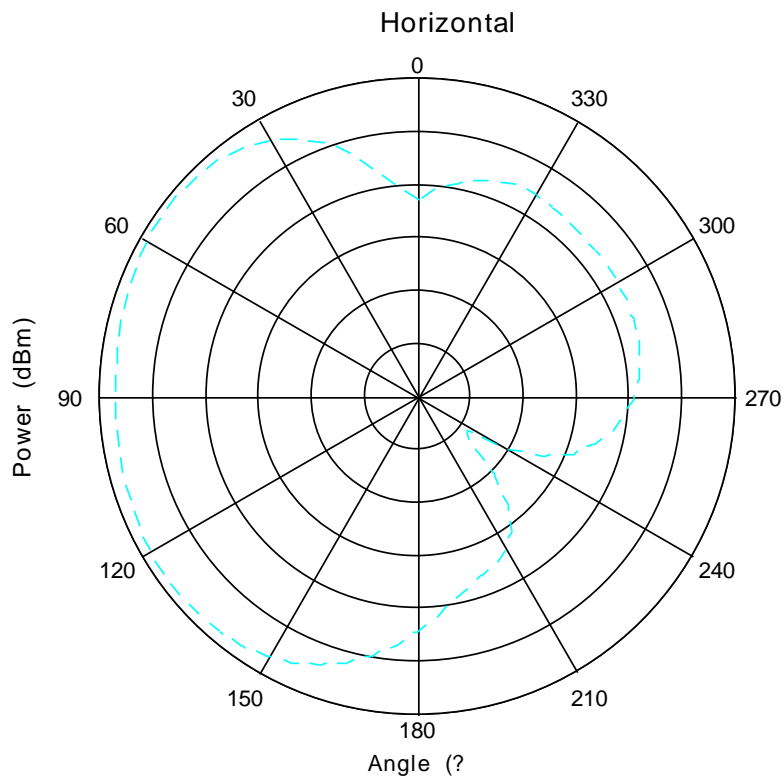

2434 MHz

Horizontal 2435MHz

Max: 0
Min: -30
Scale: 5/div

2435 MHz

Horizontal 2436MHz

2436 MHz

Horizontal 2437MHz

2437 MHz