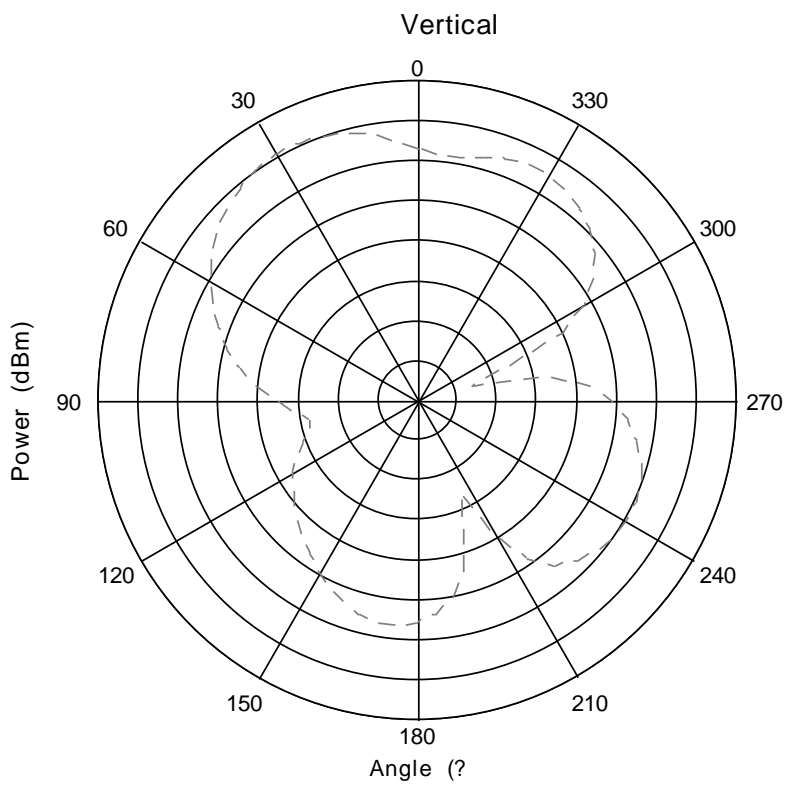

2438 MHz

Vertical 2439MHz

Max: 5
Min: -35
Scale: 5/div

2439 MHz

Vertical 2440MHz

2440 MHz

Max: 5
Min: -35
Scale: 5/div

Vertical 2441MHz