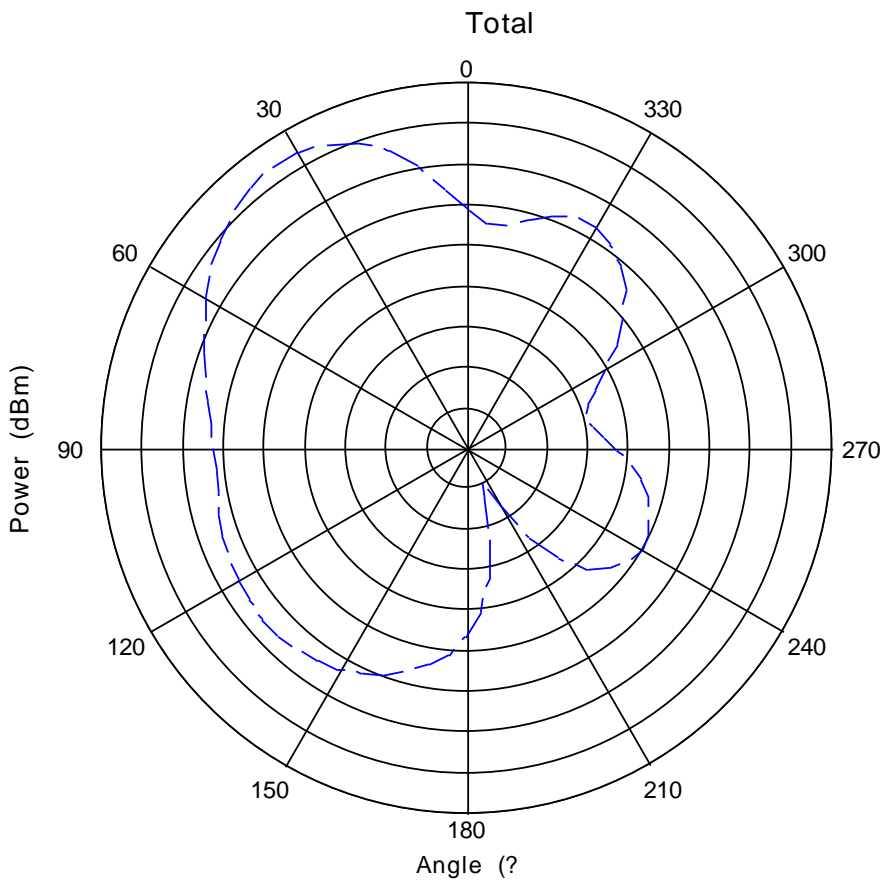

Total 2461MHz

Max: 4
Min: -14
Scale: 2/div

2461 MHz

Total 2462MHz

Max: 4
Min: -14
Scale: 2/div

2462 MHz

Total 2463MHz

Total 2464MHz