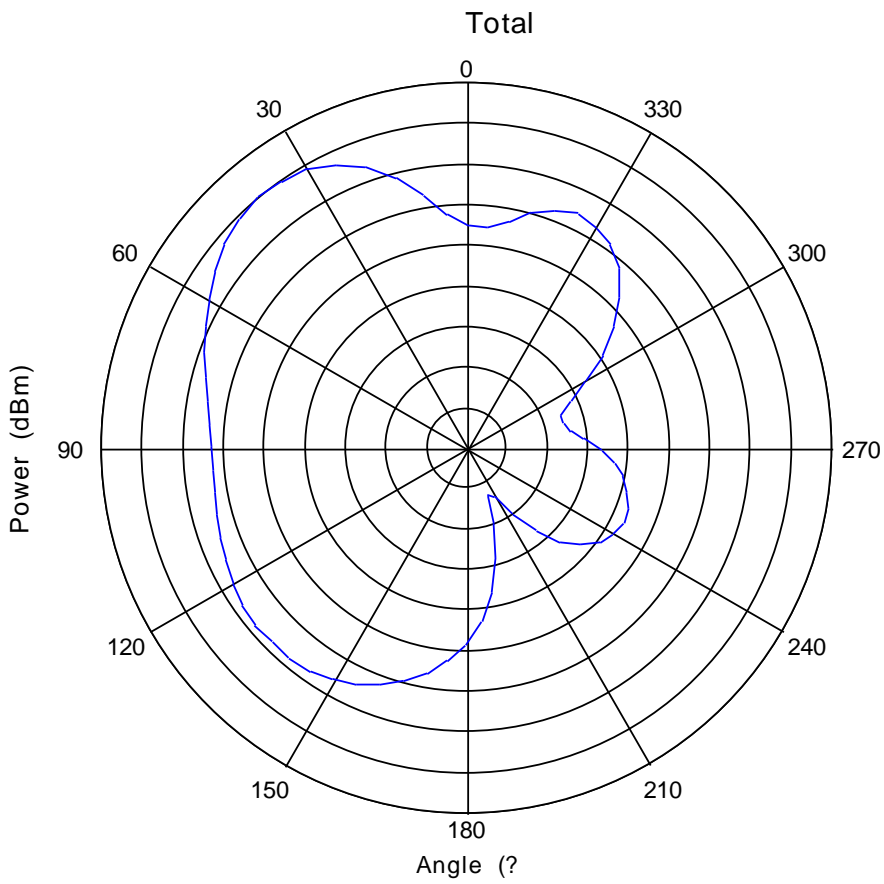

2403 MHz

Max: 4
Min: -14
Scale: 2/div

Total 2404MHz