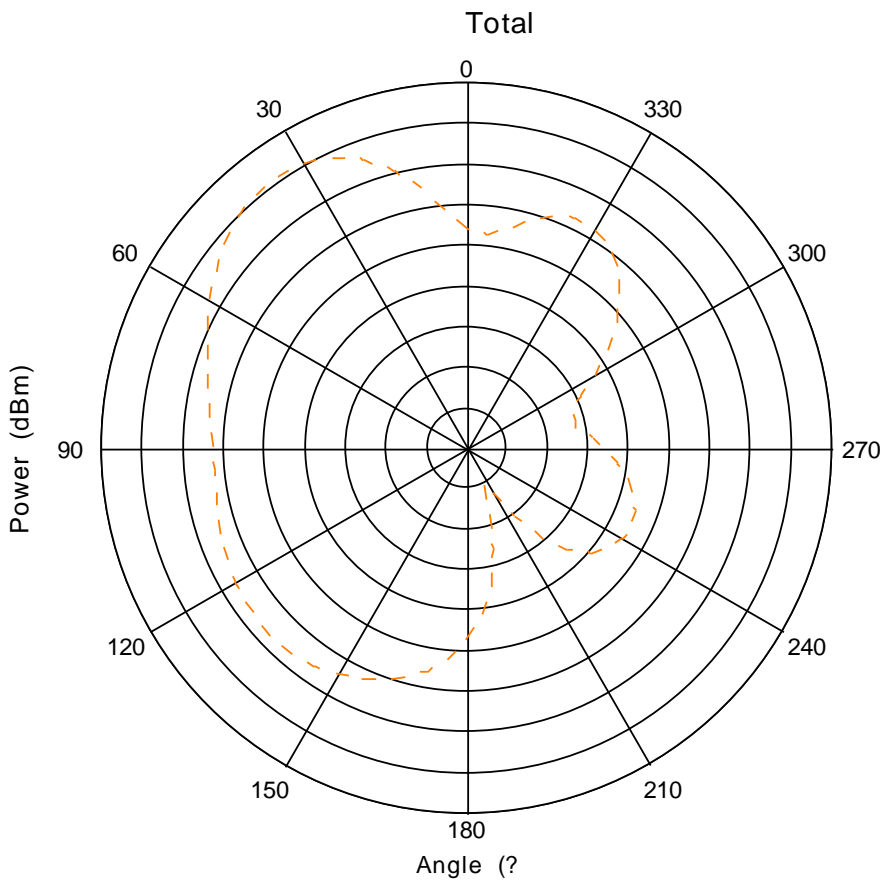

Total 2425MHz

Max: 4
Min: -14
Scale: 2/div

Total 2426MHz

Max: 4
Min: -14
Scale: 2/div

Total 2427MHz

2427 MHz

Total 2428MHz

2428 MHz