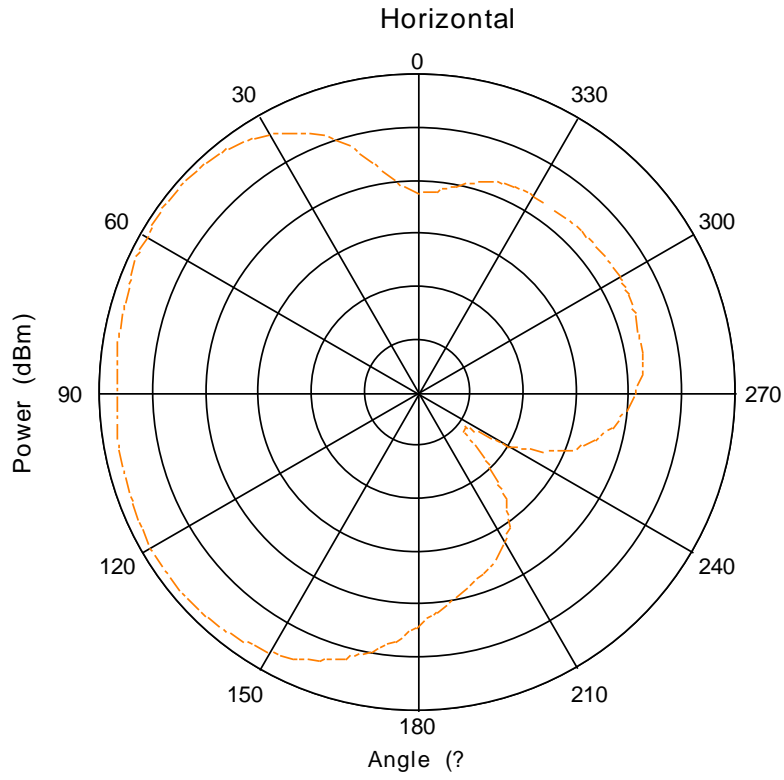

Horizontal 2446MHz

Max: 0
Min: -30
Scale: 5/div

Horizontal 2447MHz

Max: 0
Min: -30
Scale: 5/div

Horizontal 2448MHz

Horizontal 2449MHz

Horizontal 2450MHz

Max: 0
Min: -30
Scale: 5/div