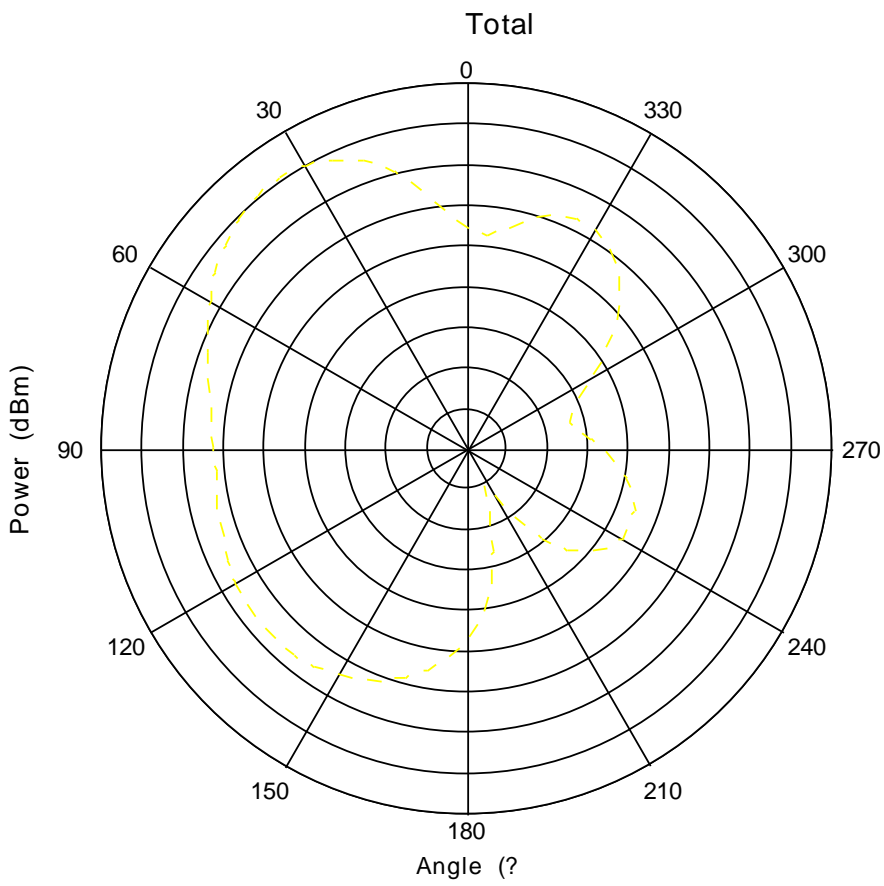

Total 2425MHz