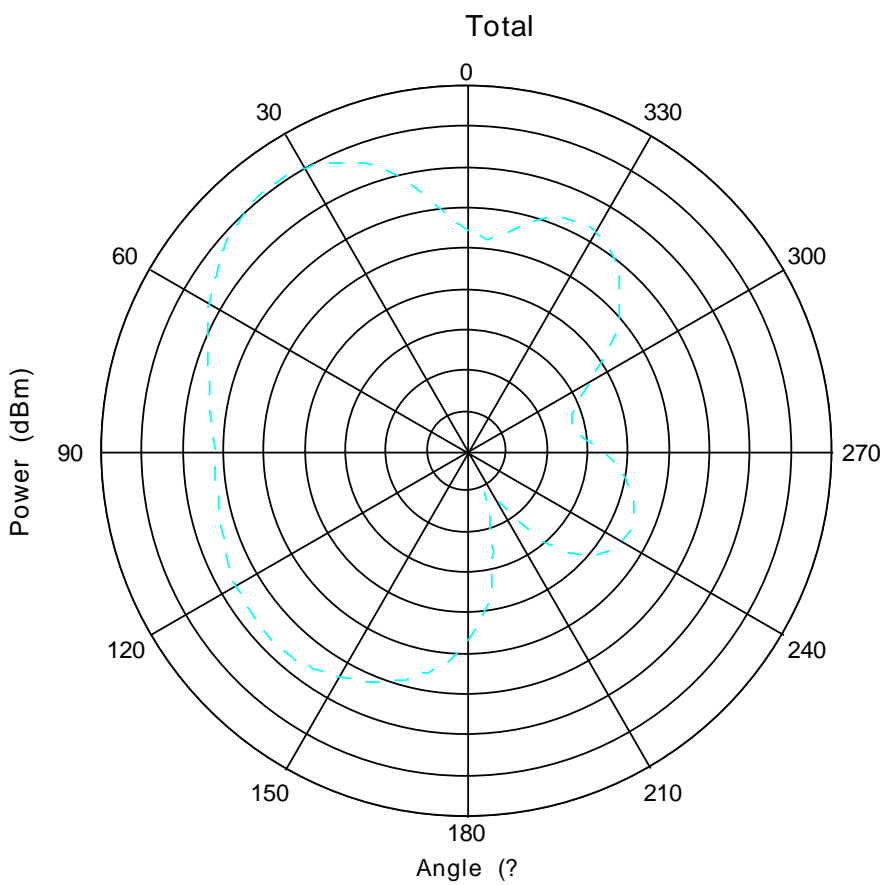

Max: 4
Min: -14
Scale: 2/div

Total 2426MHz