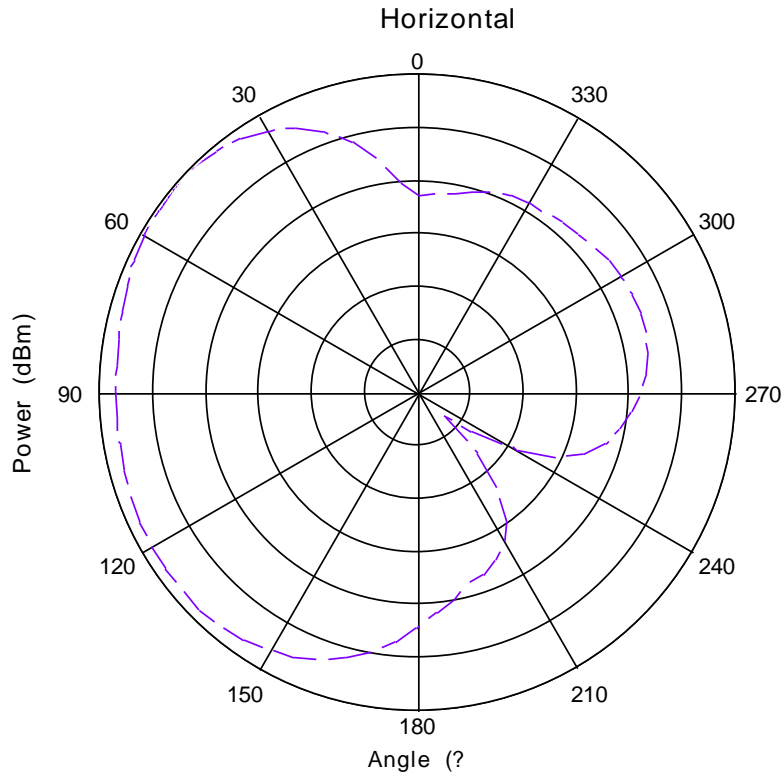

Horizontal 2470MHz

Max: 0
Min: -30
Scale: 5/div

2470 MHz