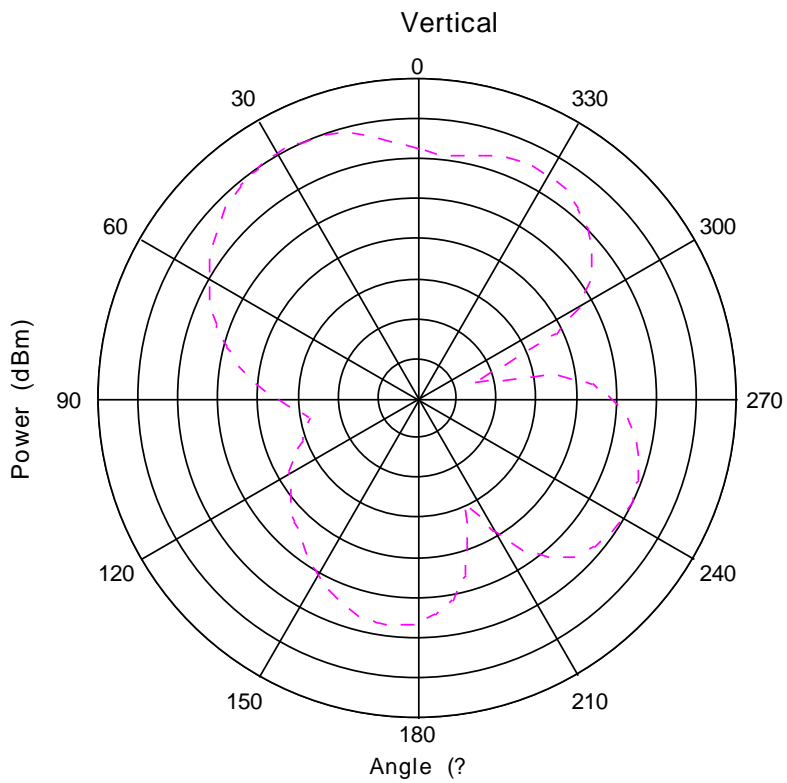

Max: 5
Min: -35
Scale: 5/div

2425 MHz

Vertical 2426MHz

2426 MHz

Max: 5
Min: -35
Scale: 5/div

Vertical 2427MHz

2427 MHz

Max: 5
Min: -35
Scale: 5/div