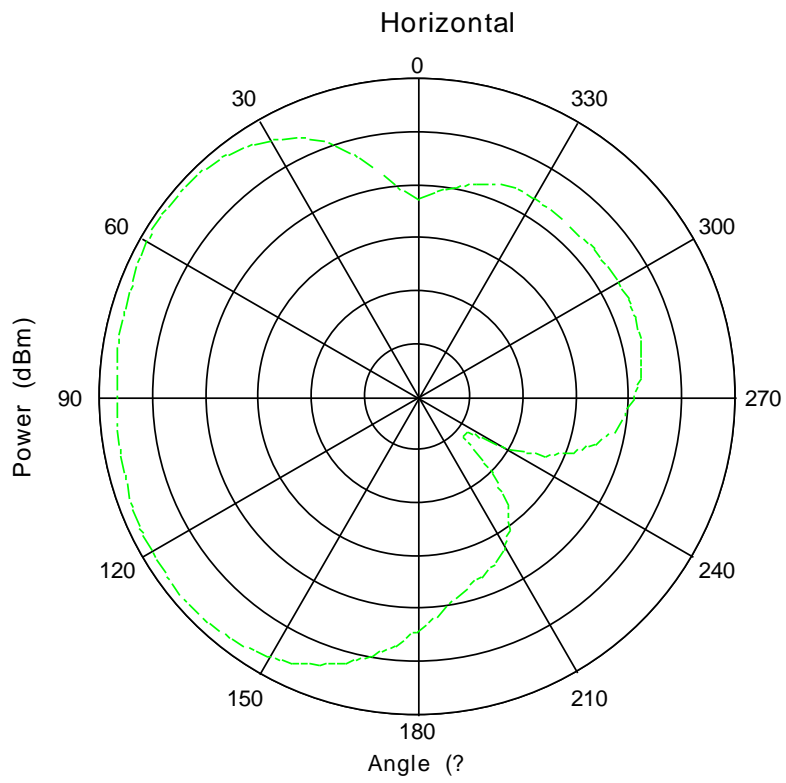

Horizontal 2443MHz