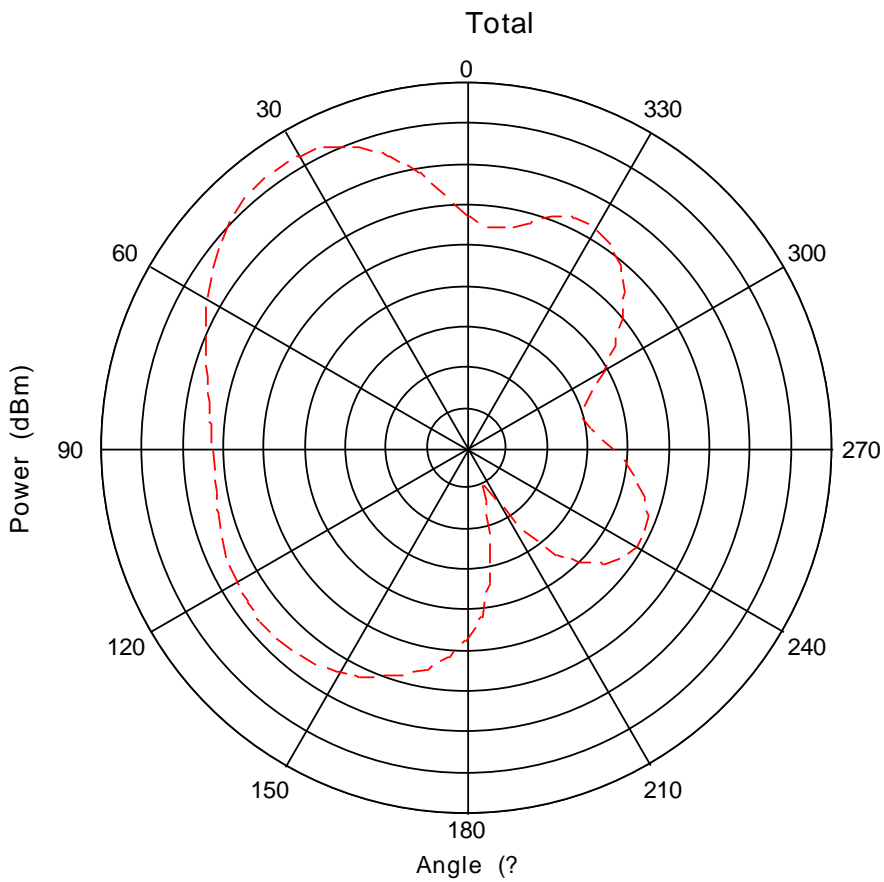

Total 2449MHz

Total 2450MHz

Total 2451MHz

Max: 4
Min: -14
Scale: 2/div

2451 MHz

Total 2452MHz

Max: 4
Min: -14
Scale: 2/div

2452 MHz