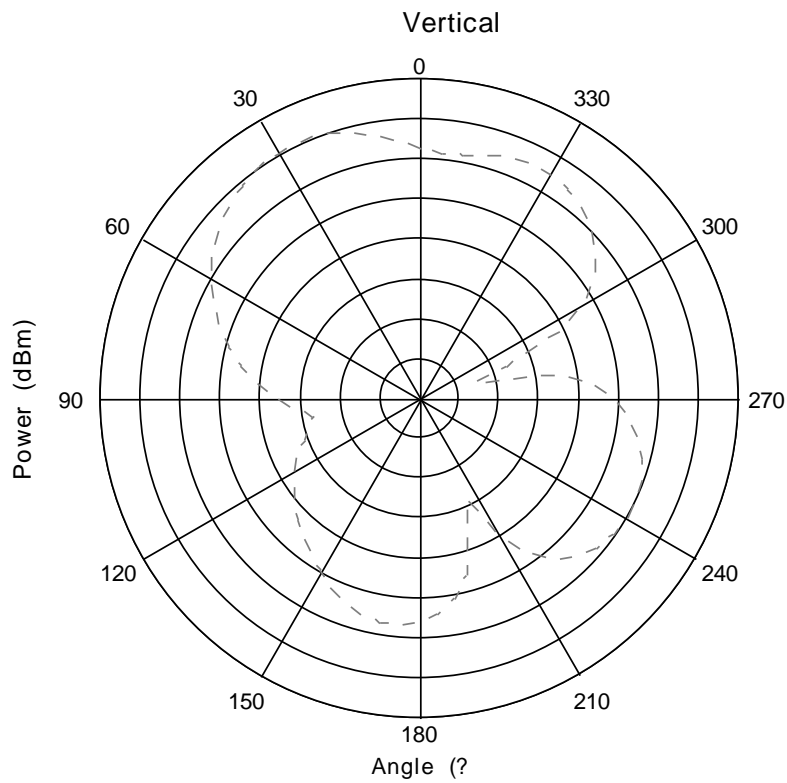

Vertical 2431MHz

Max: 5
Min: -35
Scale: 5/div

2431 MHz