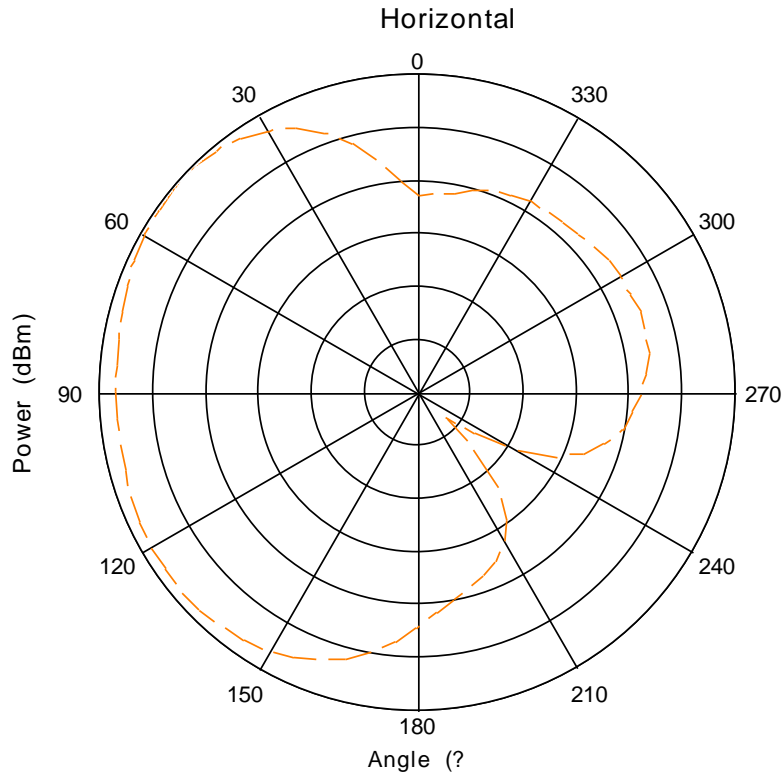

Horizontal 2466MHz

Max: 0
Min: -30
Scale: 5/div

Horizontal 2467MHz

Max: 0
Min: -30
Scale: 5/div

Horizontal 2468MHz

Max: 0
Min: -30
Scale: 5/div

2468 MHz

Horizontal 2469MHz