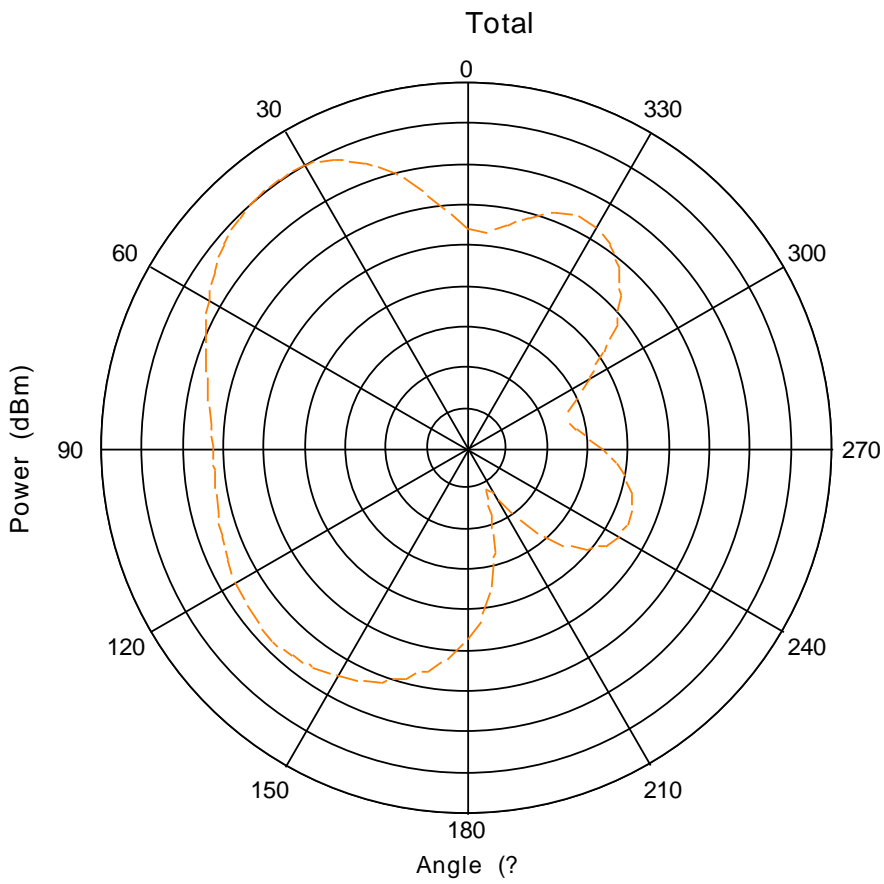

Max: 4
Min: -14
Scale: 2/div

2416 MHz

Total 2417MHz

2417 MHz

Total 2418MHz

2418 MHz

Total 2419MHz

2419 MHz