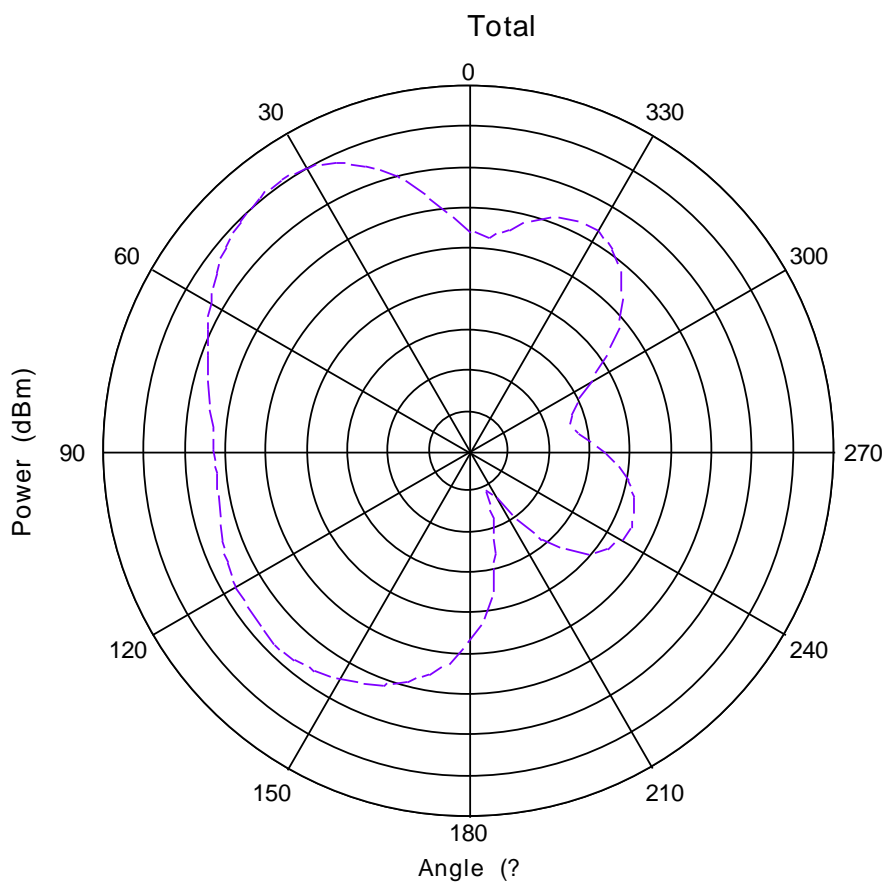

2419 MHz

Max: 4
Min: -14
Scale: 2/div

Total 2420MHz