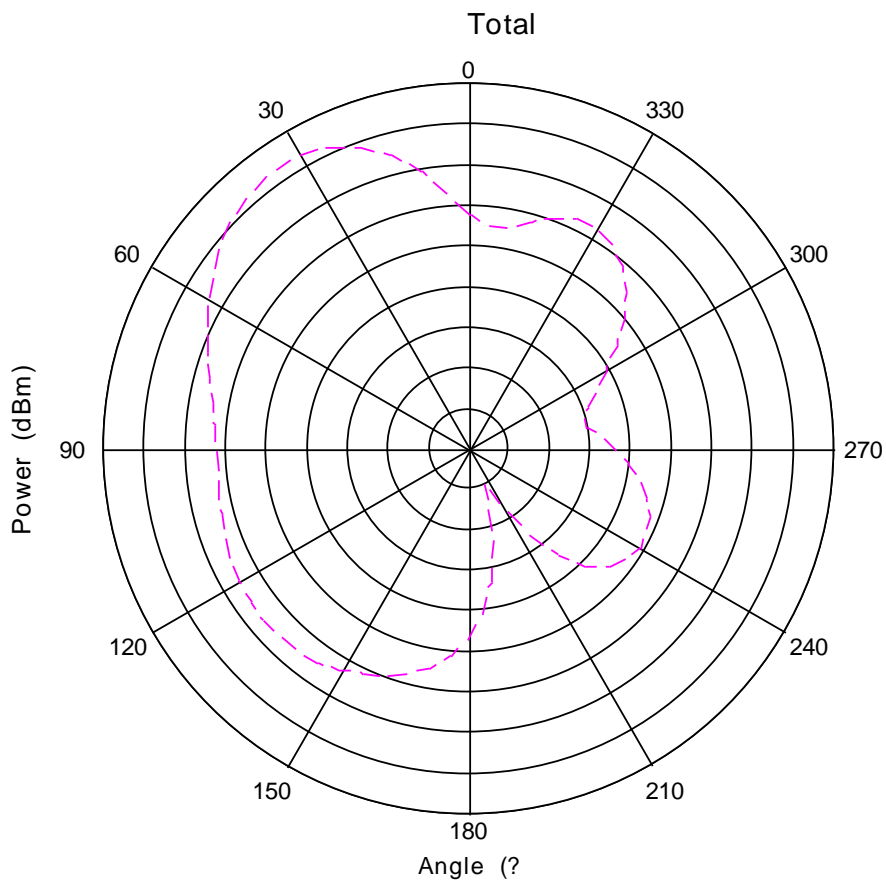

Total 2457MHz