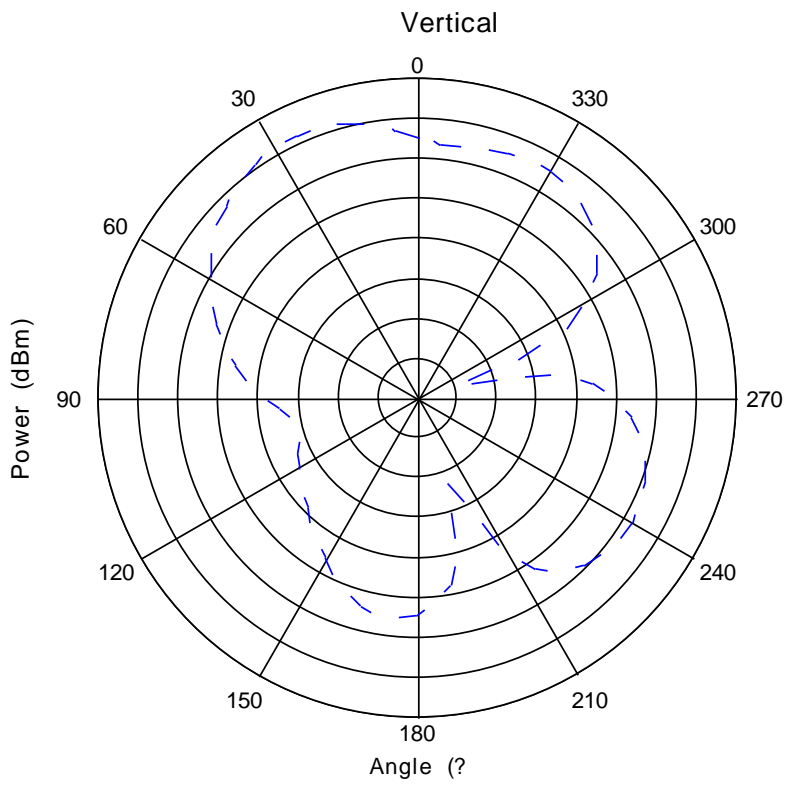

Vertical 2474MHz

Max: 5
Min: -35
Scale: 5/div

2474 MHz