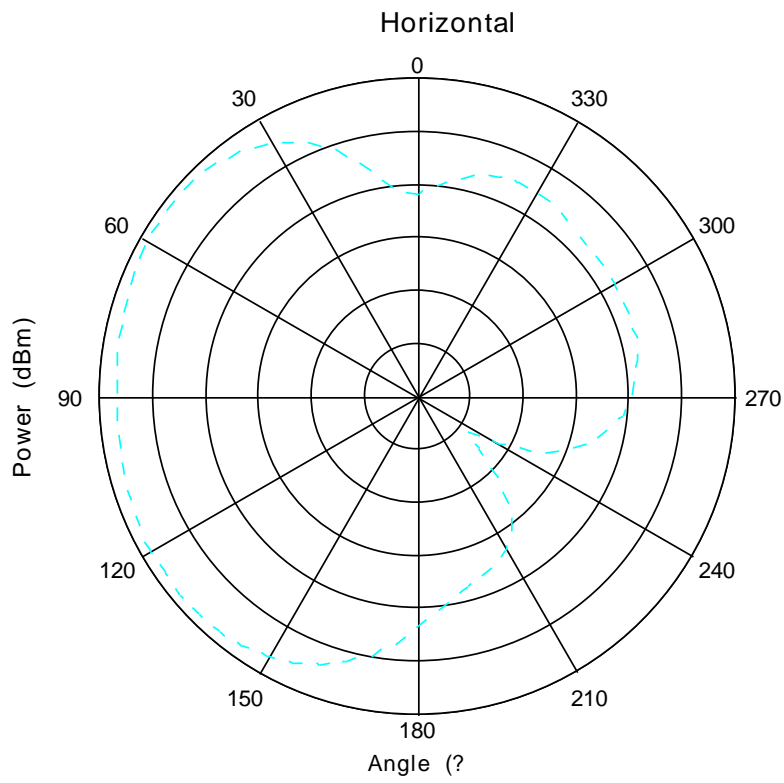

Horizontal 2424MHz

2424 MHz

Horizontal 2425MHz

2425 MHz

Horizontal 2426MHz

Max: 0
Min: -30
Scale: 5/div

2426 MHz

Horizontal 2427MHz