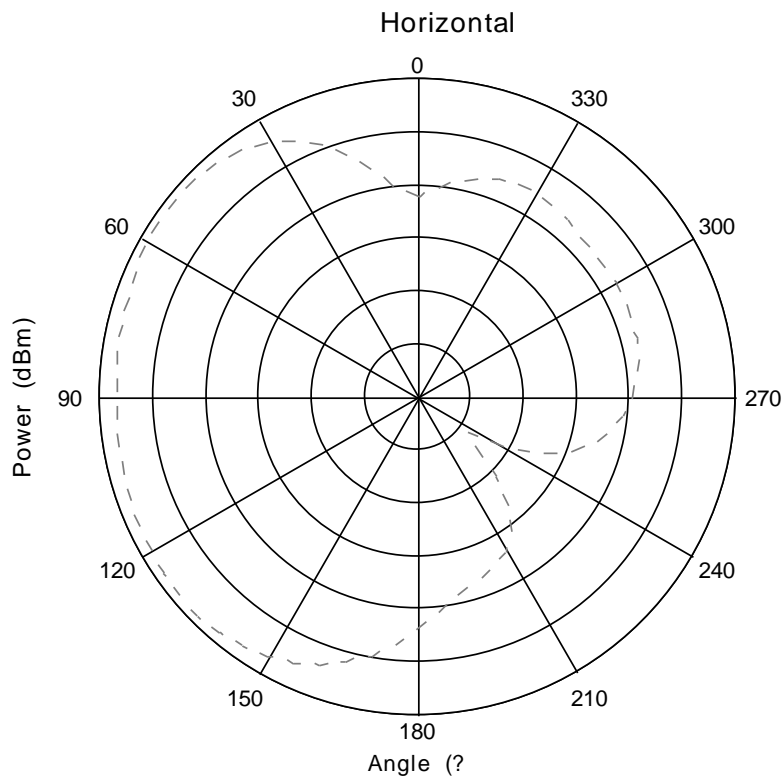

Horizontal 2431MHz