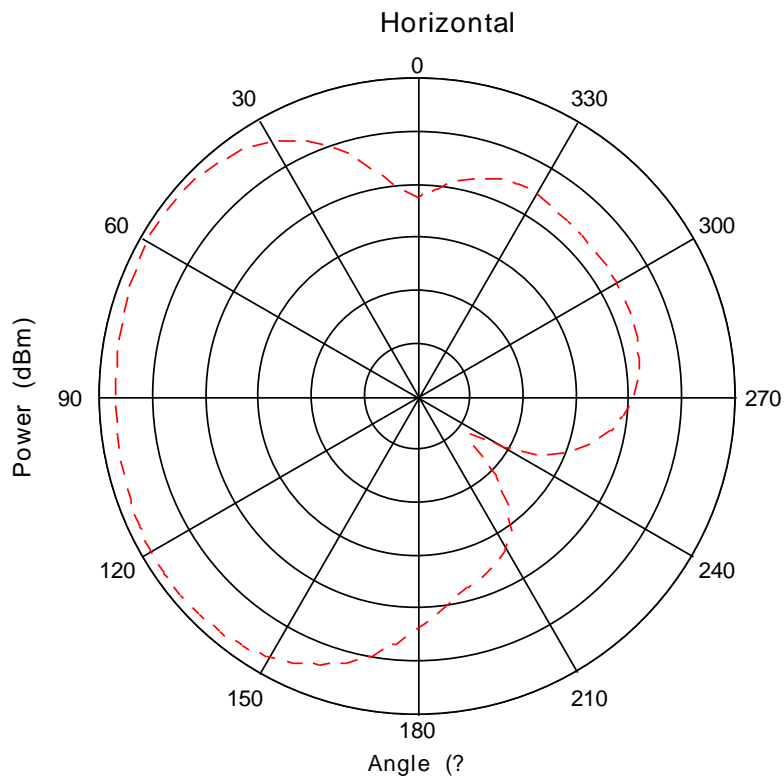

Horizontal 2432MHz