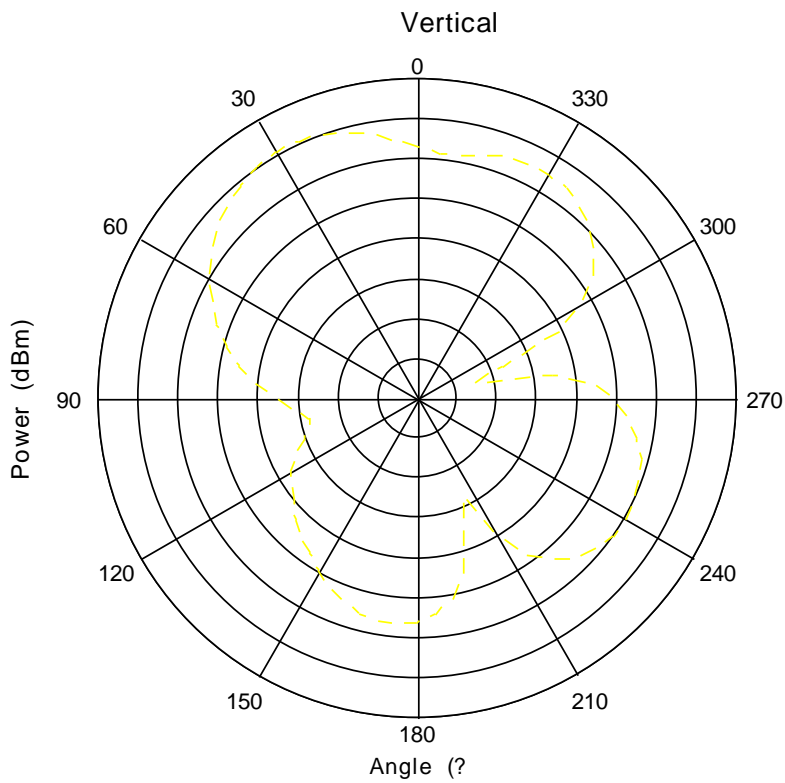

Max: 5
Min: -35
Scale: 5/div

2433 MHz

Vertical 2434MHz

Max: 5
Min: -35
Scale: 5/div

2434 MHz

Vertical 2435MHz

Max: 5
Min: -35
Scale: 5/div

2435 MHz