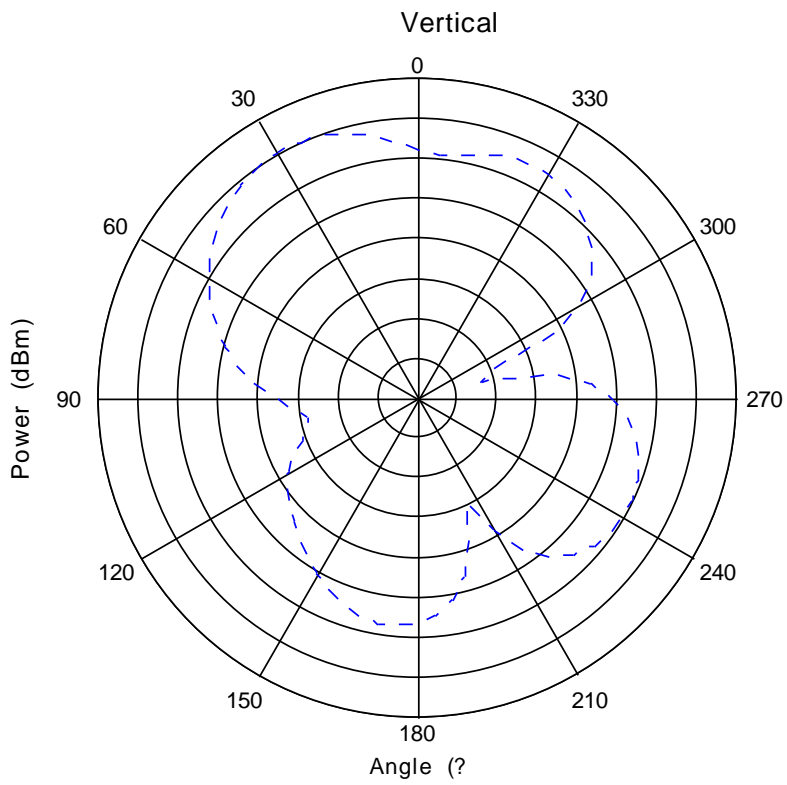

2422 MHz

Vertical 2423MHz

Max: 5
Min: -35
Scale: 5/div

2423 MHz

Vertical 2424MHz

Max: 5
Min: -35
Scale: 5/div

2424 MHz

Vertical 2425MHz