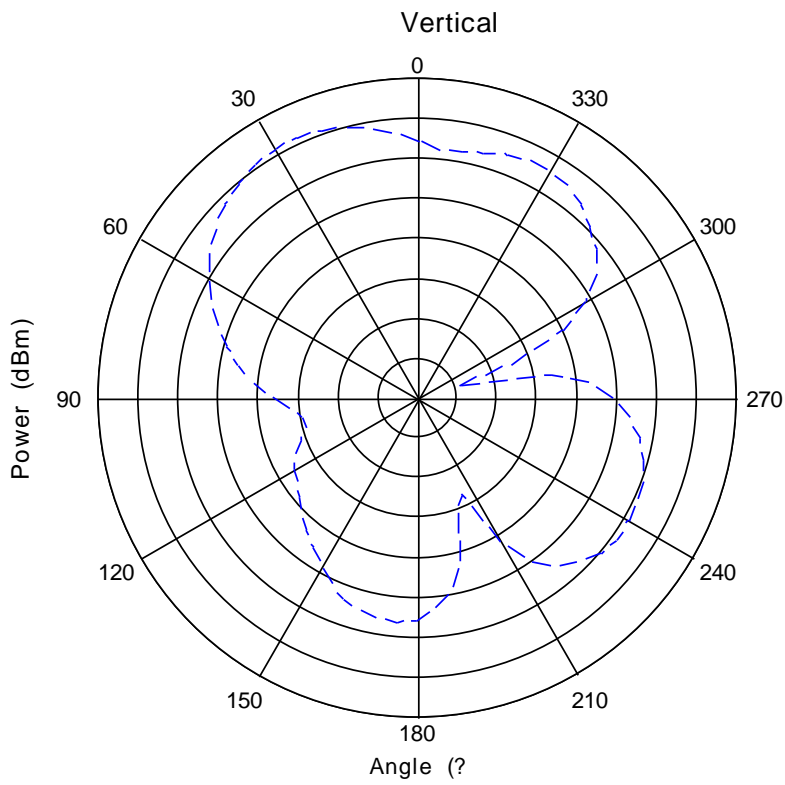

2452 MHz

Vertical 2453MHz

Max: 5
Min: -35
Scale: 5/div

2453 MHz

Vertical 2454MHz

2454 MHz

Vertical 2455MHz

2455 MHz