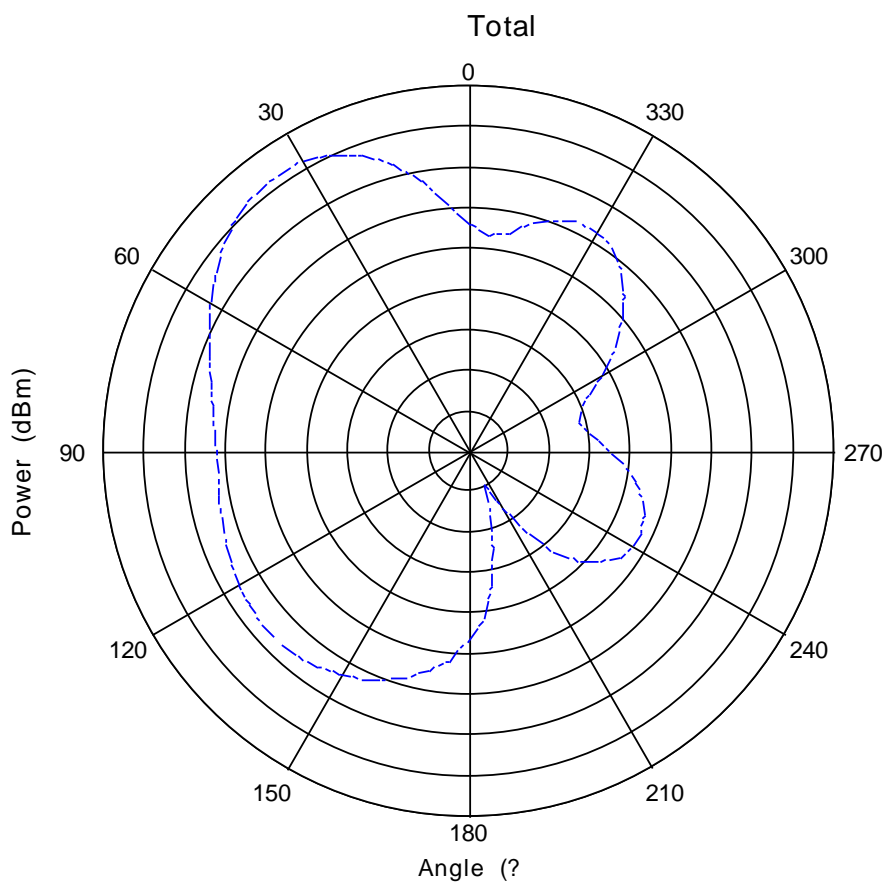

Total 2441MHz

Max: 4
Min: -14
Scale: 2/div

Total 2442MHz

Max: 4
Min: -14
Scale: 2/div

Total 2443MHz

2443 MHz

Total 2444MHz

2444 MHz