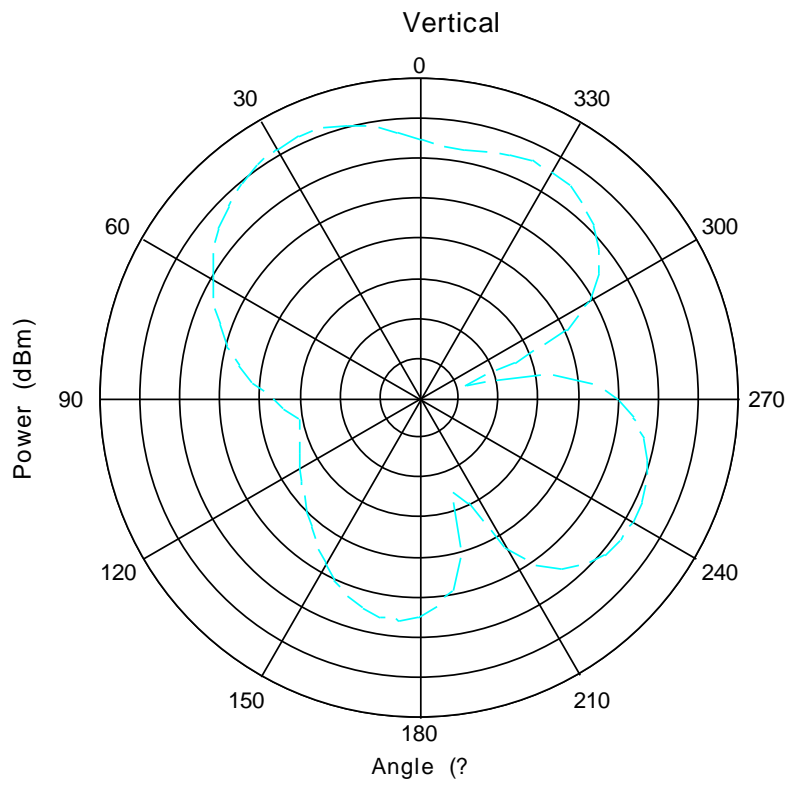

Vertical 2464MHz

Max: 5
Min: -35
Scale: 5/div

2464 MHz

Vertical 2465MHz

Max: 5
Min: -35
Scale: 5/div

2465 MHz

Vertical 2466MHz

2466 MHz