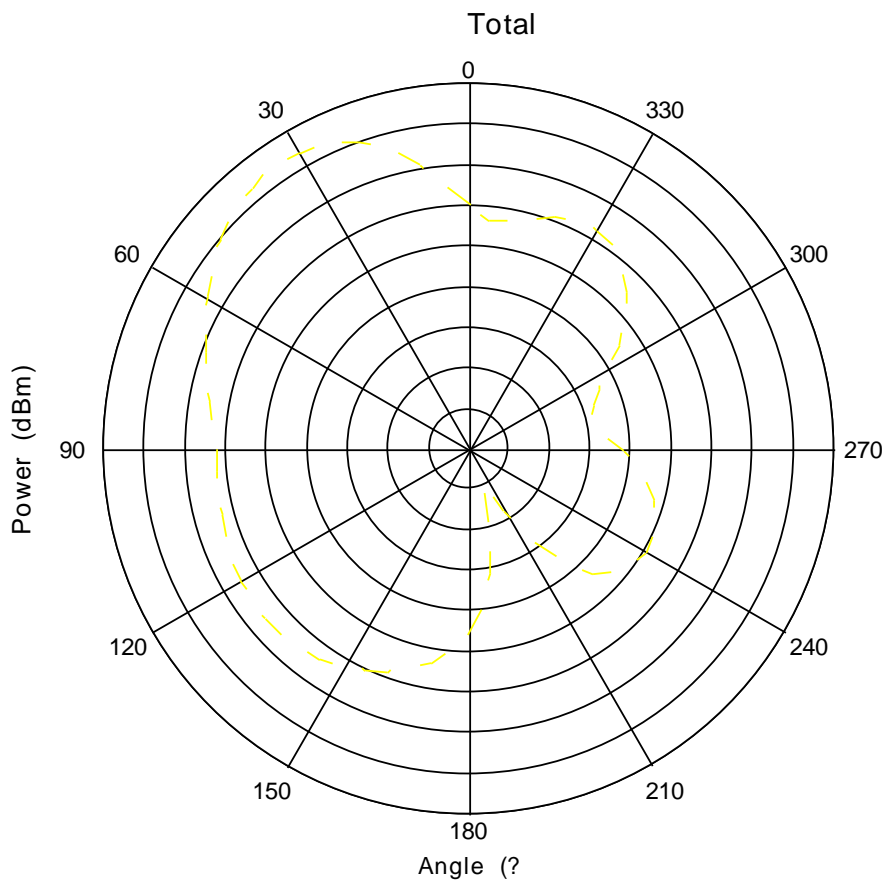

2473 MHz

Total 2474MHz

Max: 4
Min: -14
Scale: 2/div

2474 MHz

Total 2475MHz

Max: 4
Min: -14
Scale: 2/div

2475 MHz

Total 2476MHz