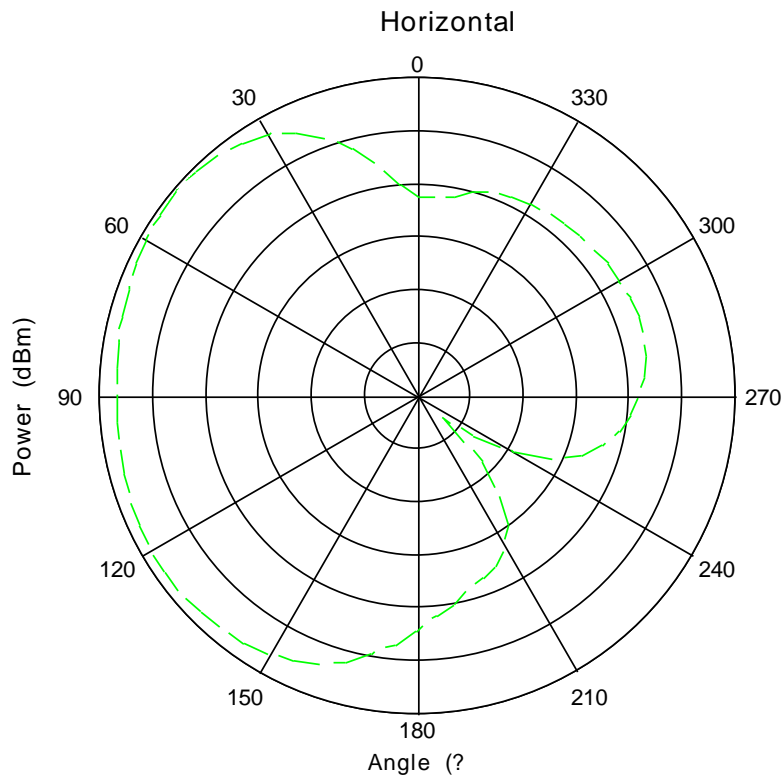

Horizontal 2463MHz