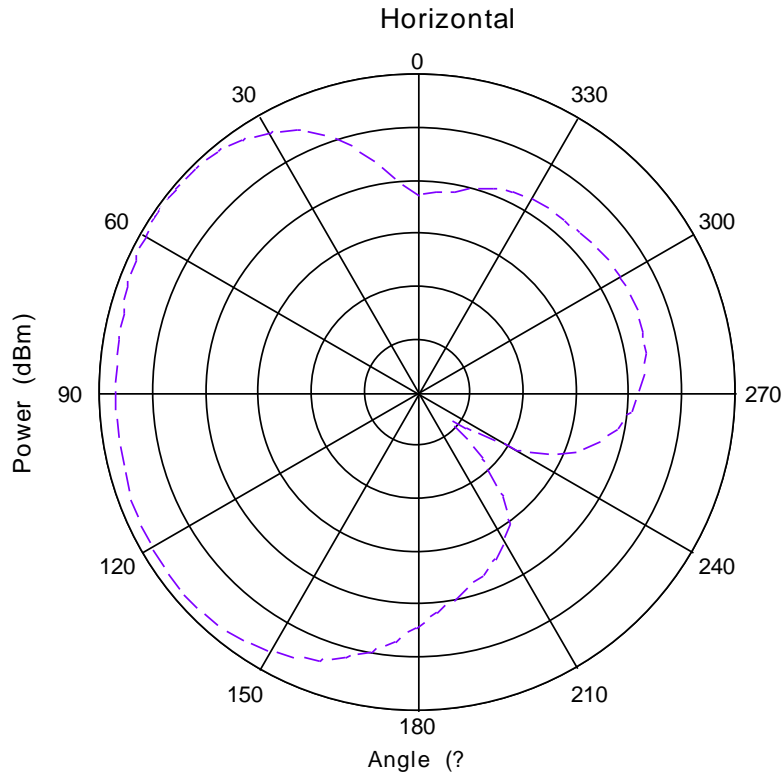

Horizontal 2460MHz