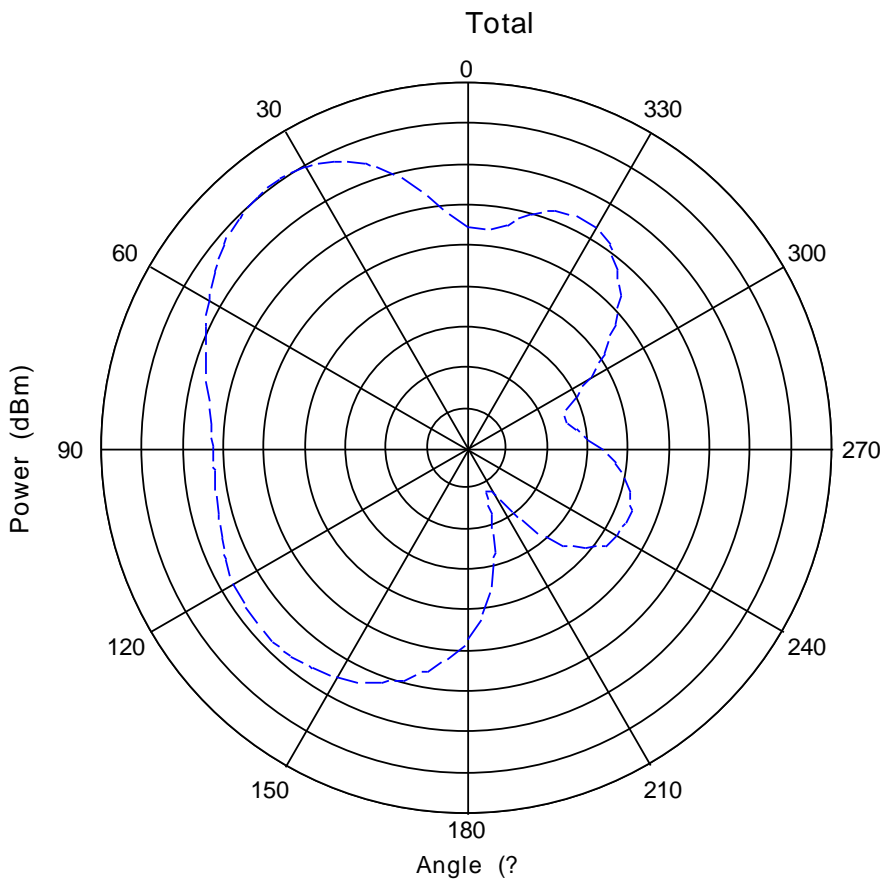

Max: 4
Min: -14
Scale: 2/div

2414 MHz