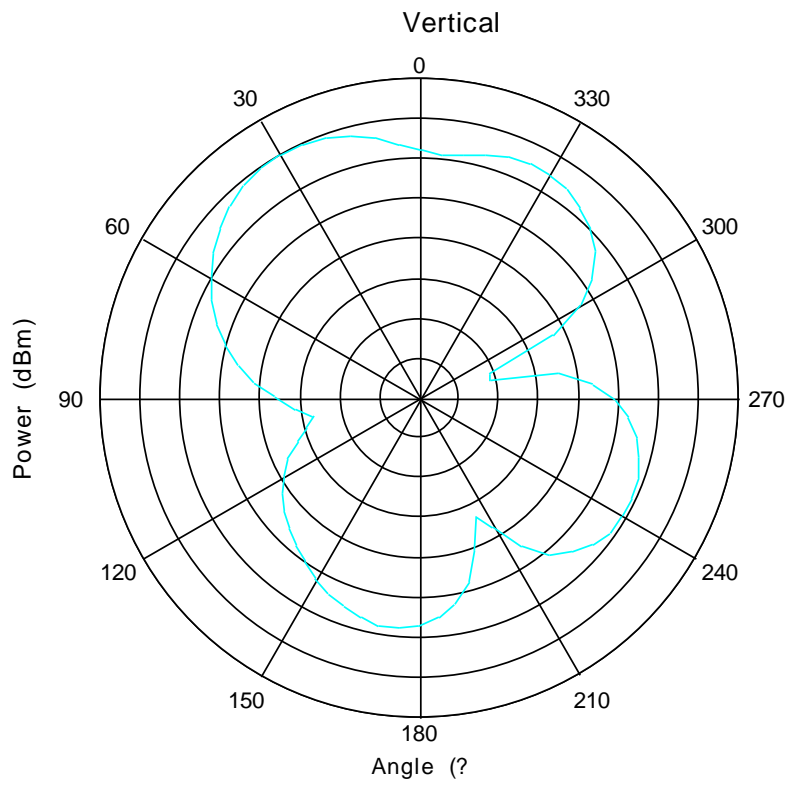

Max: 5
Min: -35
Scale: 5/div

Vertical 2405MHz

2405 MHz

Max: 5
Min: -35
Scale: 5/div

Vertical 2406MHz

Vertical 2407MHz

Vertical 2408MHz

2408 MHz