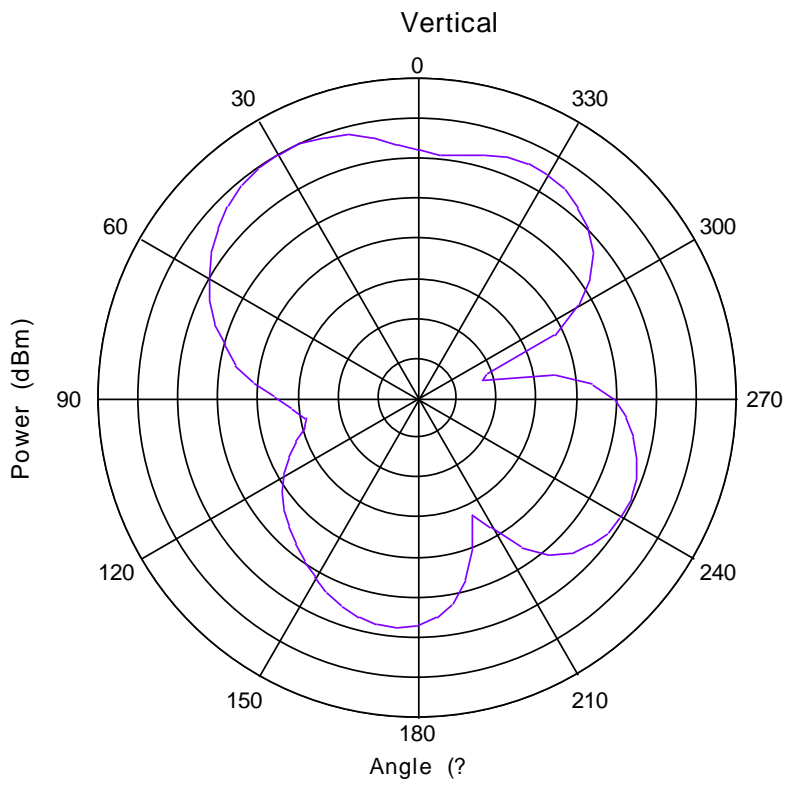

Max: 5
Min: -35
Scale: 5/div

Vertical 2409MHz

2409 MHz

Max: 5
Min: -35
Scale: 5/div

Vertical 2410MHz

Max: 5
Min: -35
Scale: 5/div

2410 MHz

Vertical 2411MHz