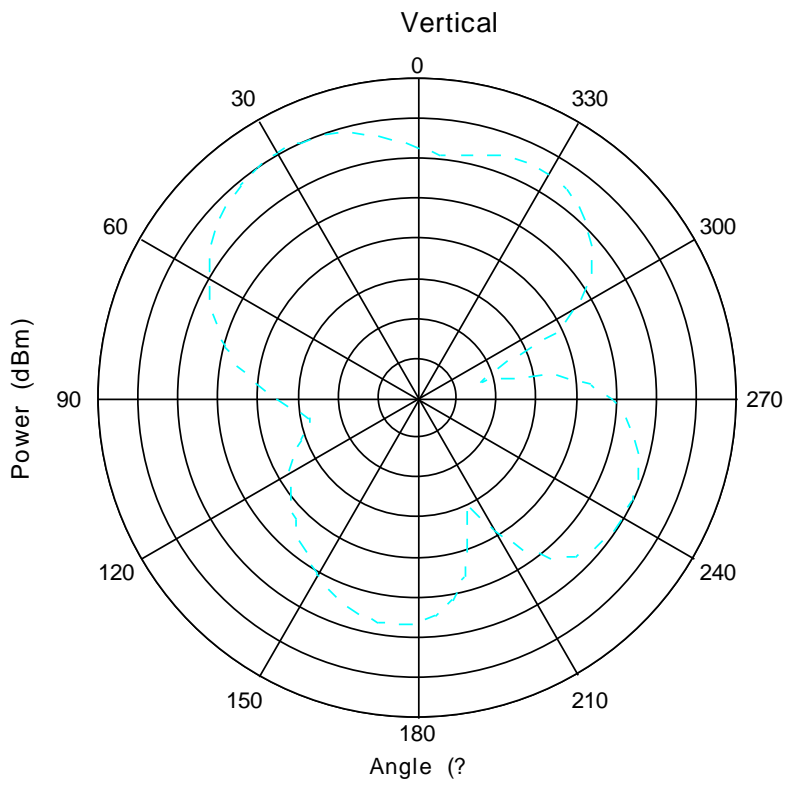

Vertical 2426MHz

2426 MHz

Max: 5
Min: -35
Scale: 5/div