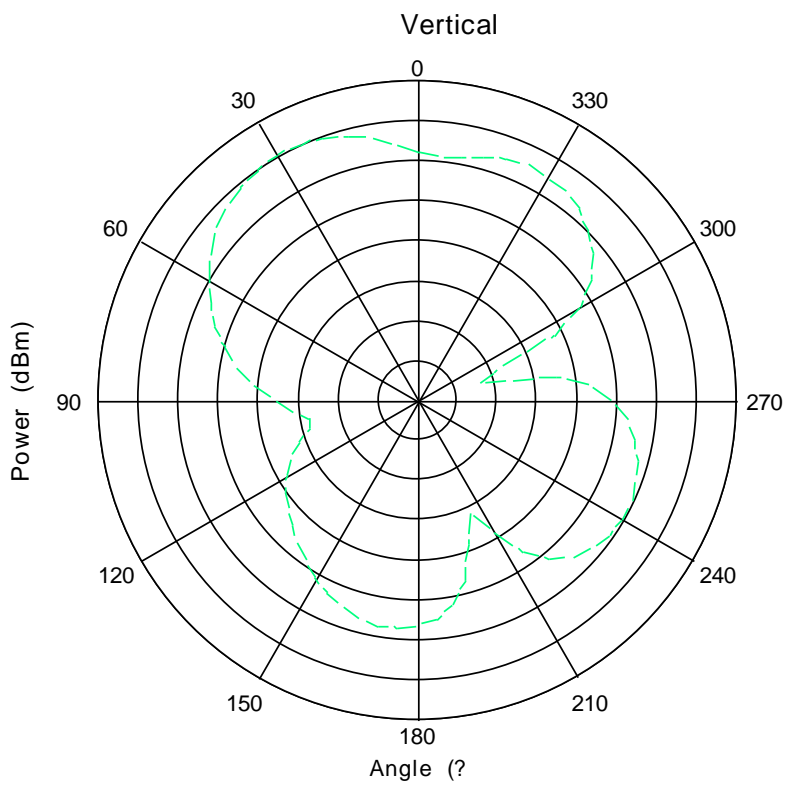

2416 MHz

Vertical 2417MHz

Max: 5
Min: -35
Scale: 5/div

2417 MHz

Vertical 2418MHz

2418 MHz

Max: 5
Min: -35
Scale: 5/div

Vertical 2419MHz