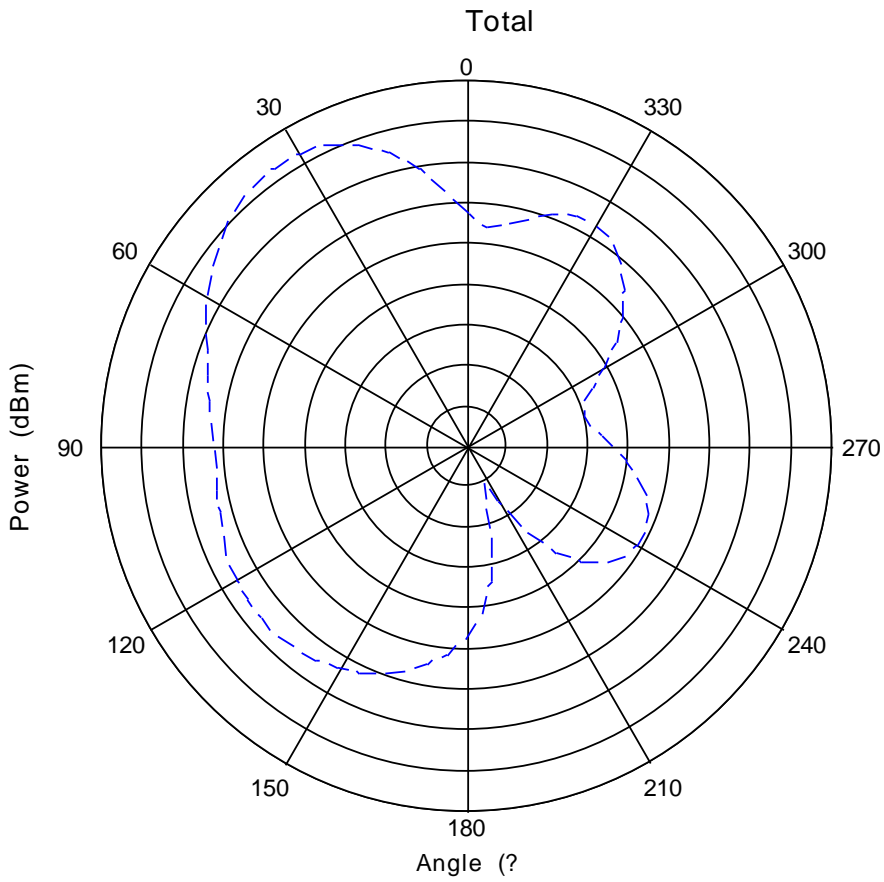

Total 2454MHz