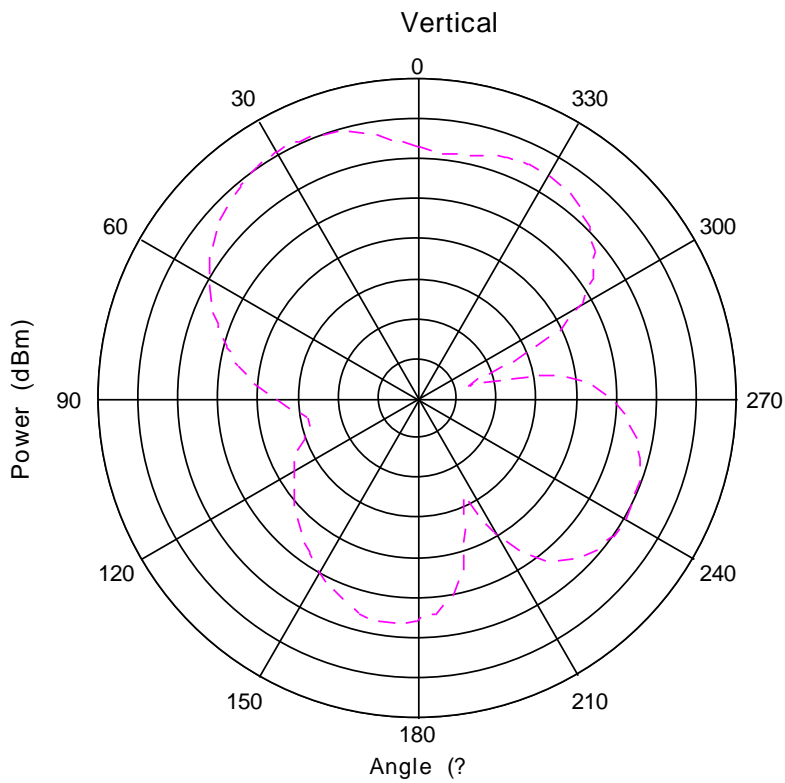

Vertical 2437MHz

Max: 5
Min: -35
Scale: 5/div

2437 MHz