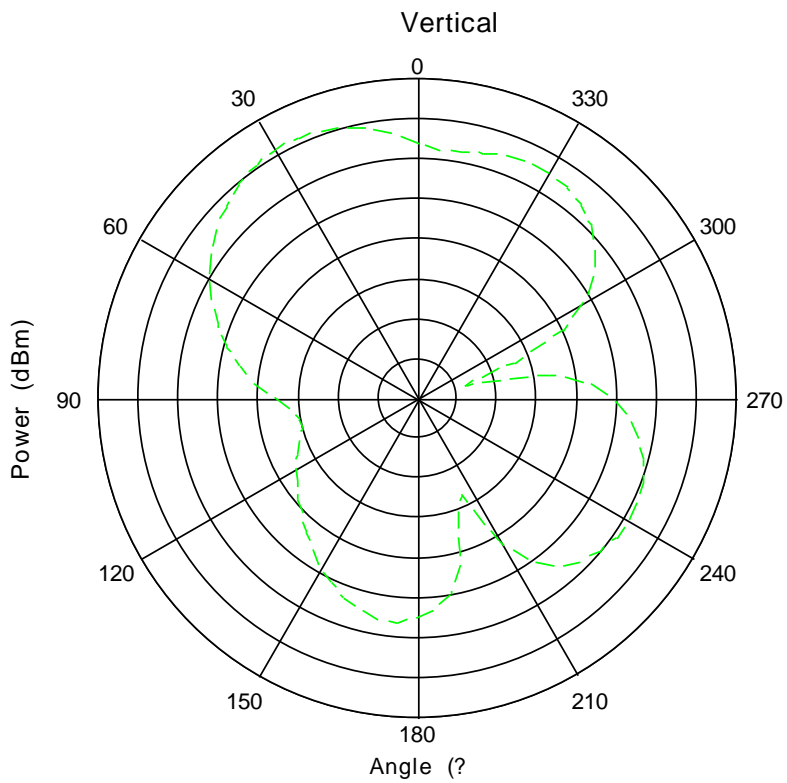

Vertical 2453MHz

Max: 5
Min: -35
Scale: 5/div

2453 MHz