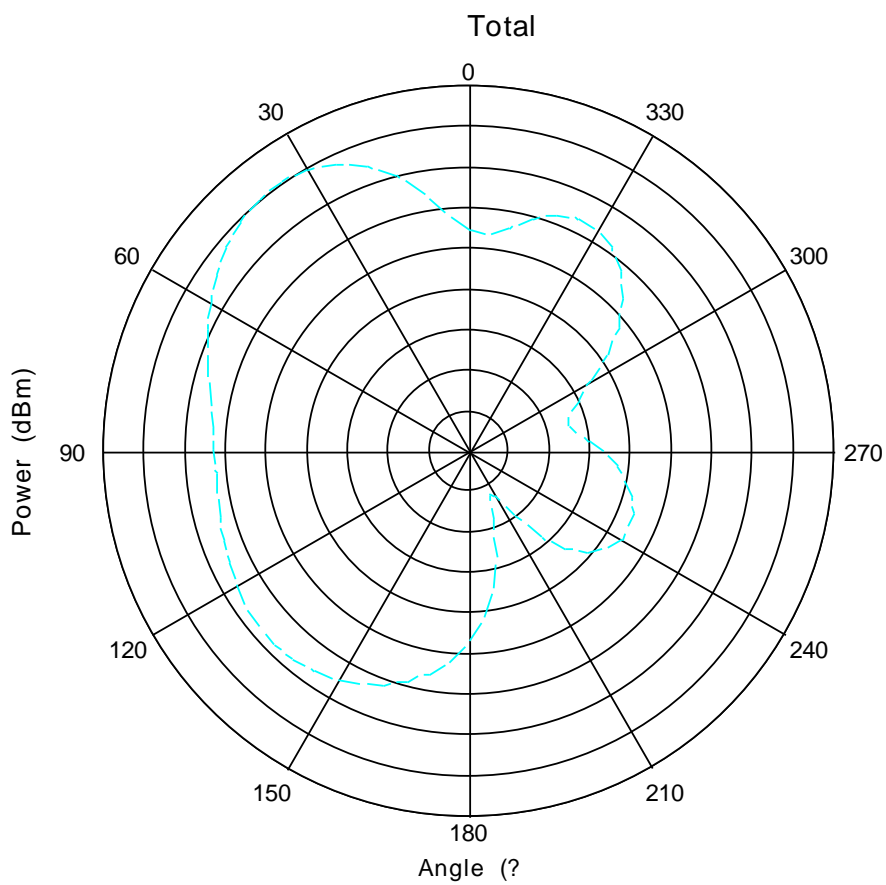

2413 MHz

Total 2414MHz

Max: 4
Min: -14
Scale: 2/div

2414 MHz

Total 2415MHz

Max: 4
Min: -14
Scale: 2/div

2415 MHz

Total 2416MHz