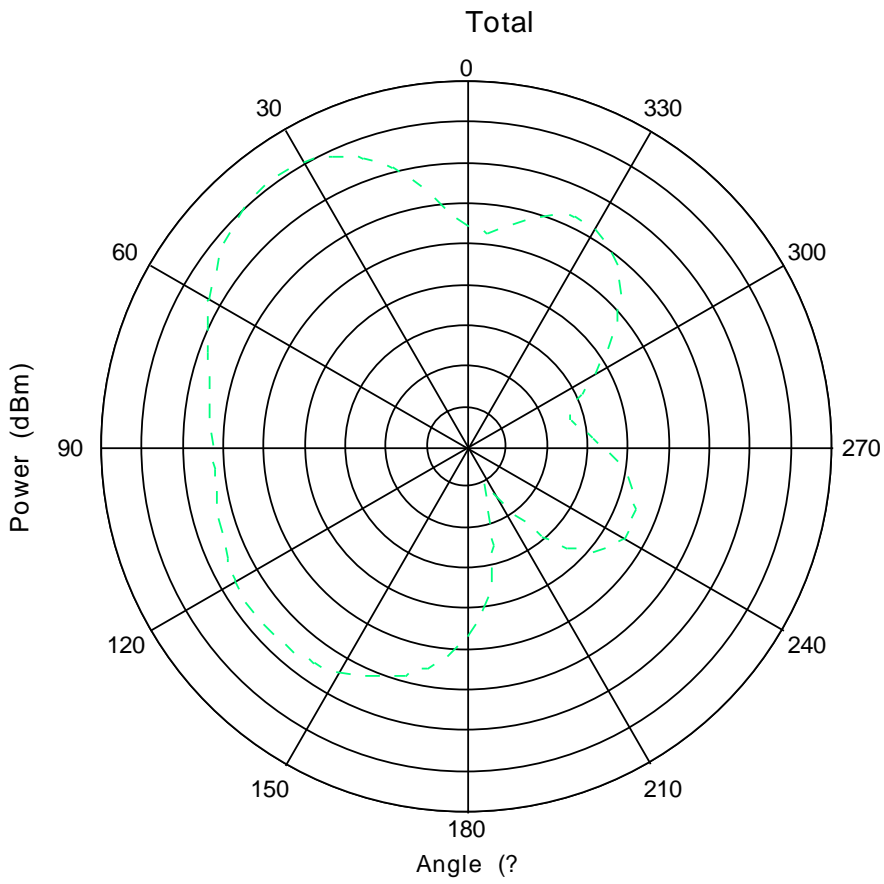

Total 2429MHz