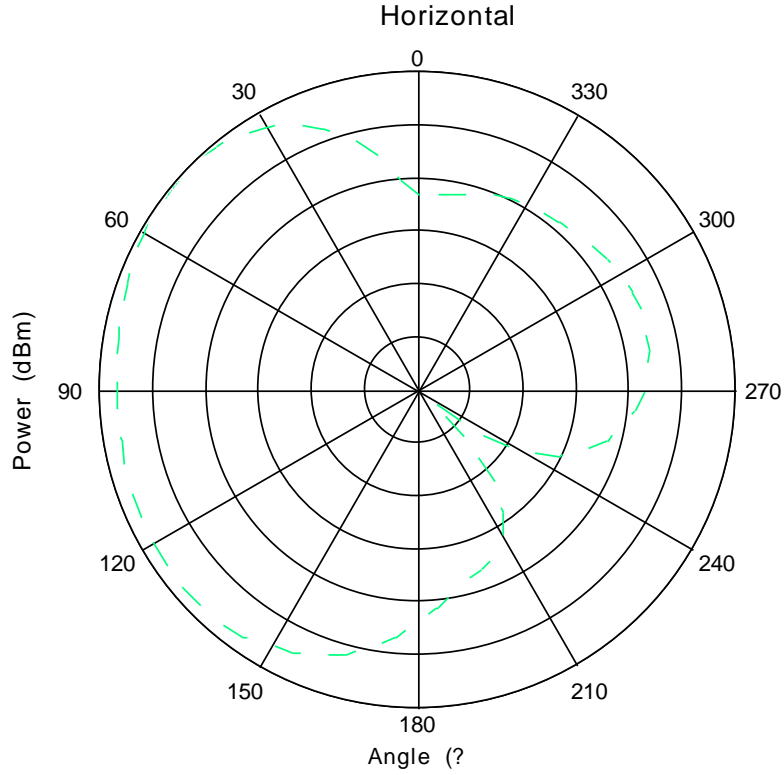

Horizontal 2476MHz

Max: 0
Min: -30
Scale: 5/div

Horizontal 2477MHz

Max: 0
Min: -30
Scale: 5/div

Horizontal 2478MHz

Max: 0
Min: -30
Scale: 5/div

Horizontal 2479MHz

Max: 0
Min: -30
Scale: 5/div