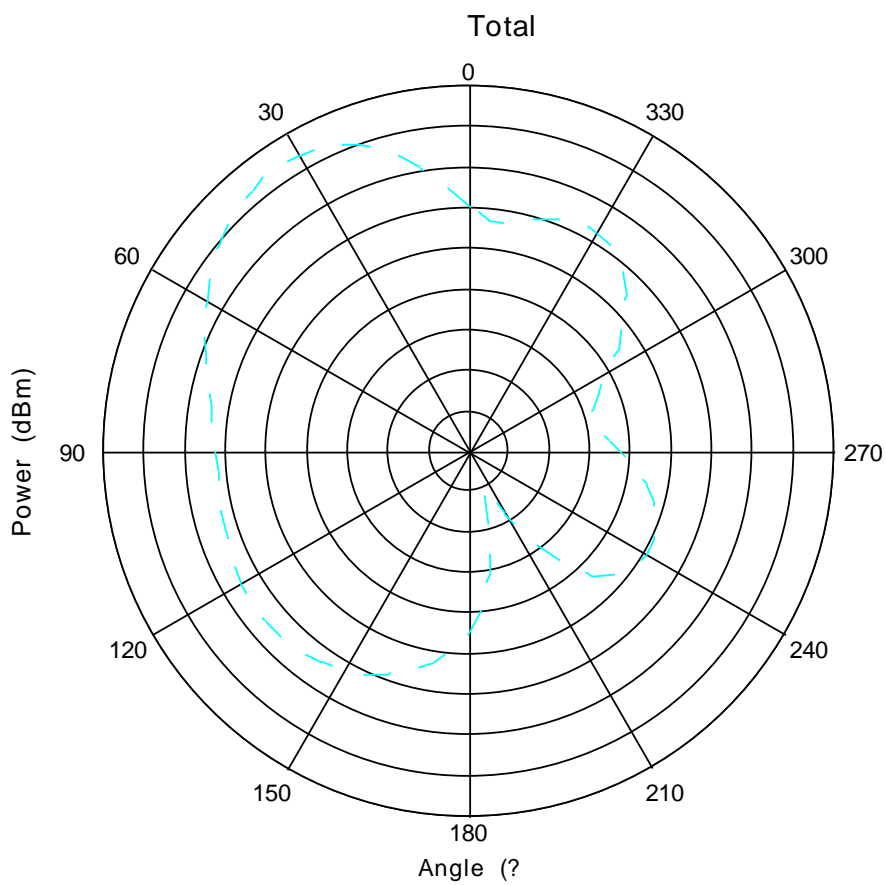

2473 MHz

Total 2474MHz

Max: 4
Min: -14
Scale: 2/div

2474 MHz

Total 2475MHz

Max: 4
Min: -14
Scale: 2/div

2475 MHz

Total 2476MHz