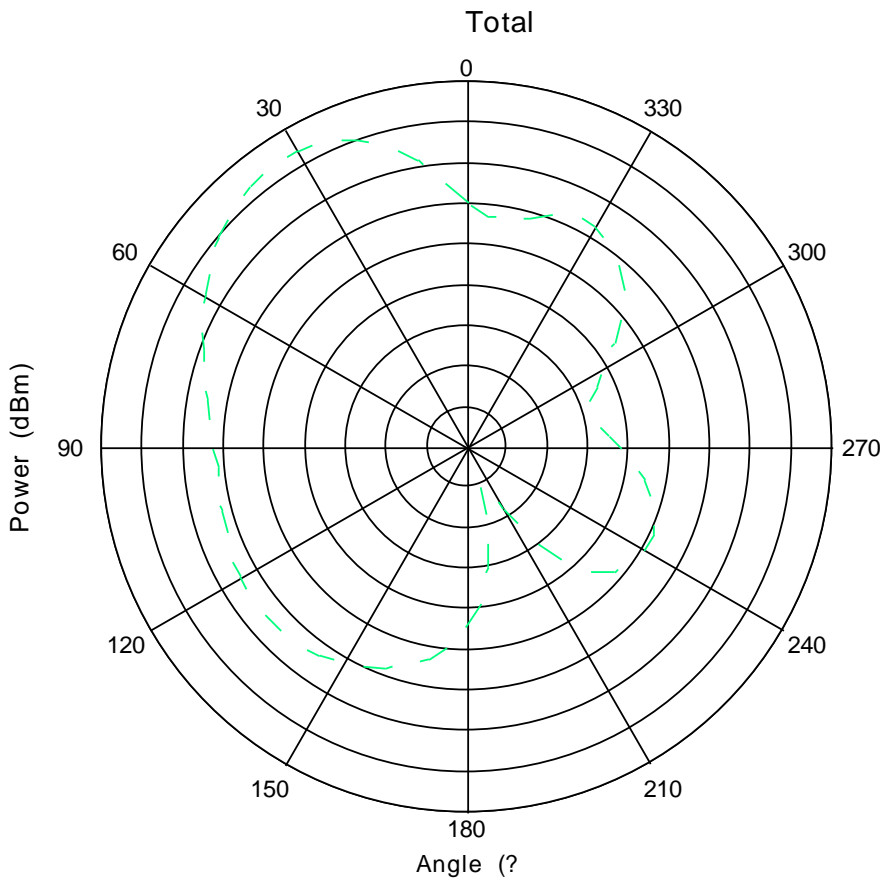

Total 2479MHz