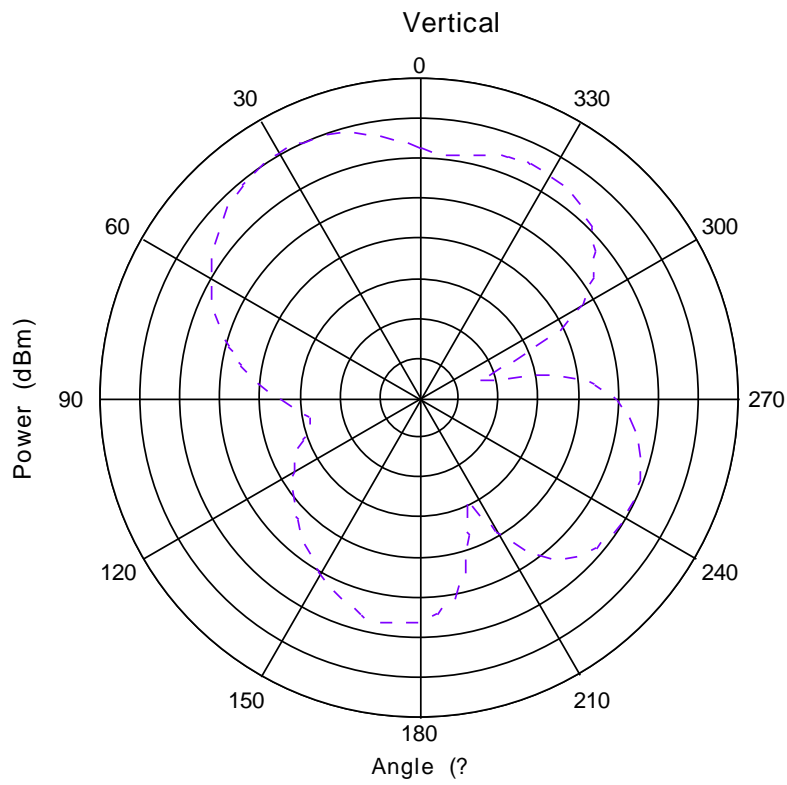

Vertical 2428MHz

Max: 5
Min: -35
Scale: 5/div

2428 MHz

Vertical 2429MHz

Max: 5
Min: -35
Scale: 5/div

2429 MHz

Vertical 2430MHz

Max: 5
Min: -35
Scale: 5/div