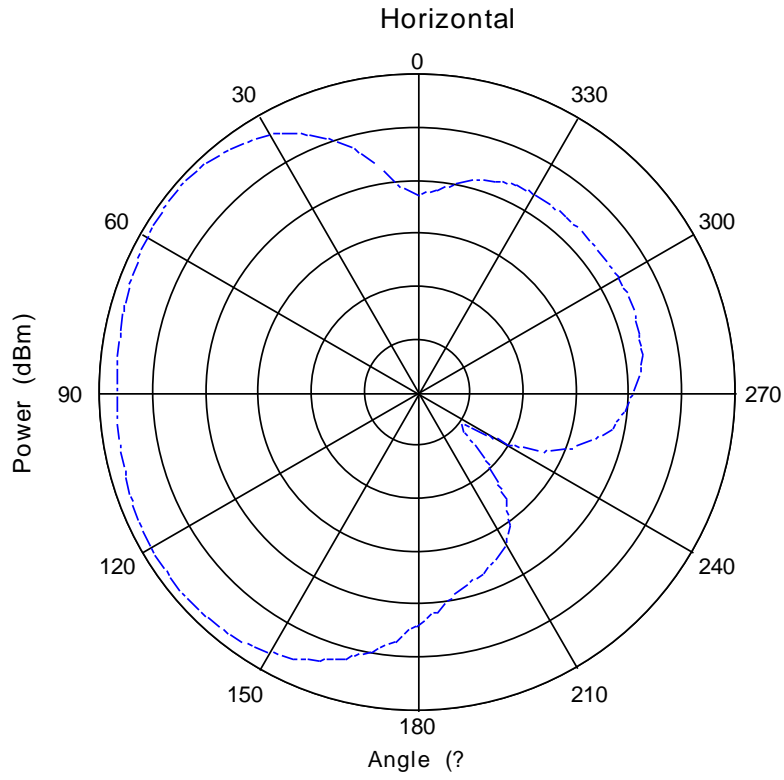

Horizontal 2444MHz