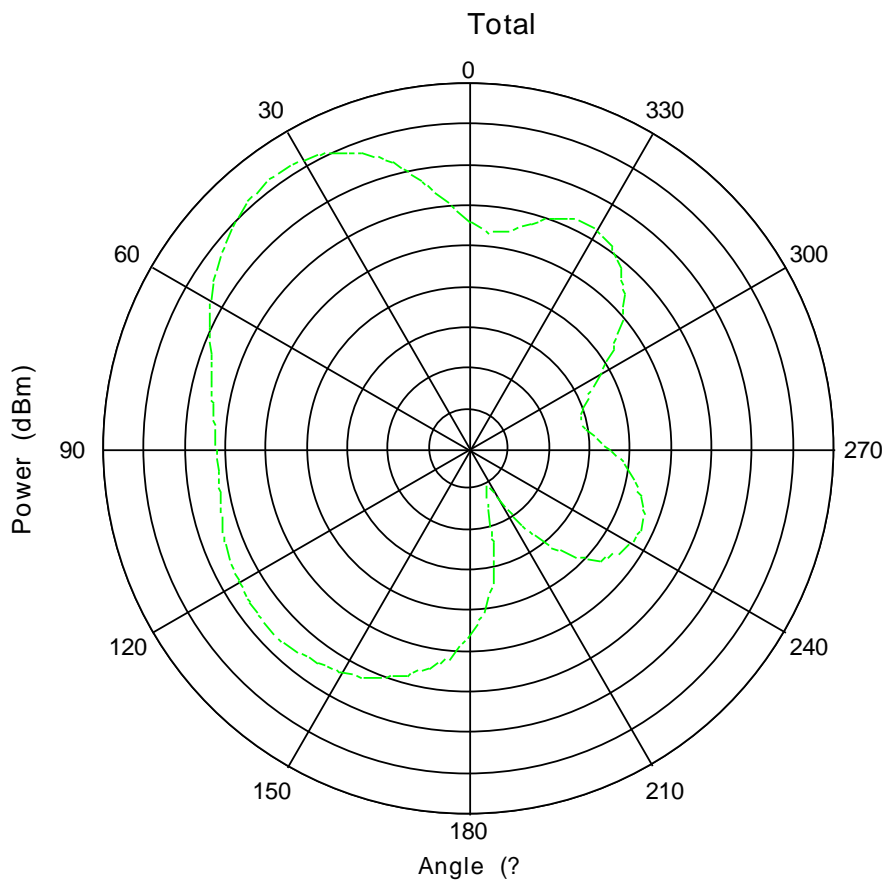

Total 2441MHz

Max: 4
Min: -14
Scale: 2/div

Total 2442MHz

Max: 4
Min: -14
Scale: 2/div

Total 2443MHz

2443 MHz

Total 2444MHz

2444 MHz