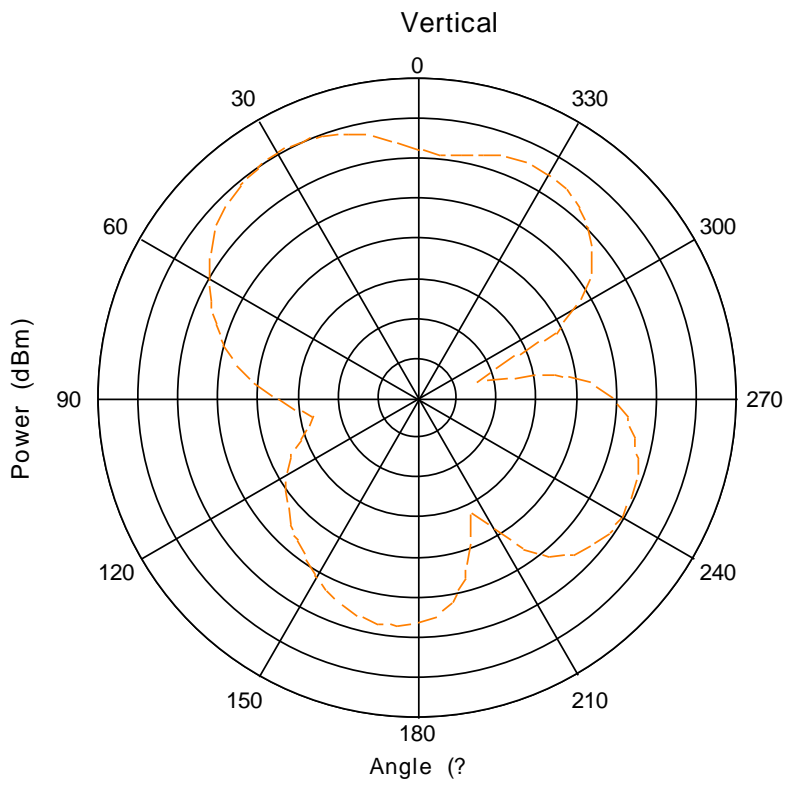

2416 MHz

Vertical 2417MHz

Max: 5
Min: -35
Scale: 5/div

2417 MHz

Vertical 2418MHz

2418 MHz

Max: 5
Min: -35
Scale: 5/div

Vertical 2419MHz