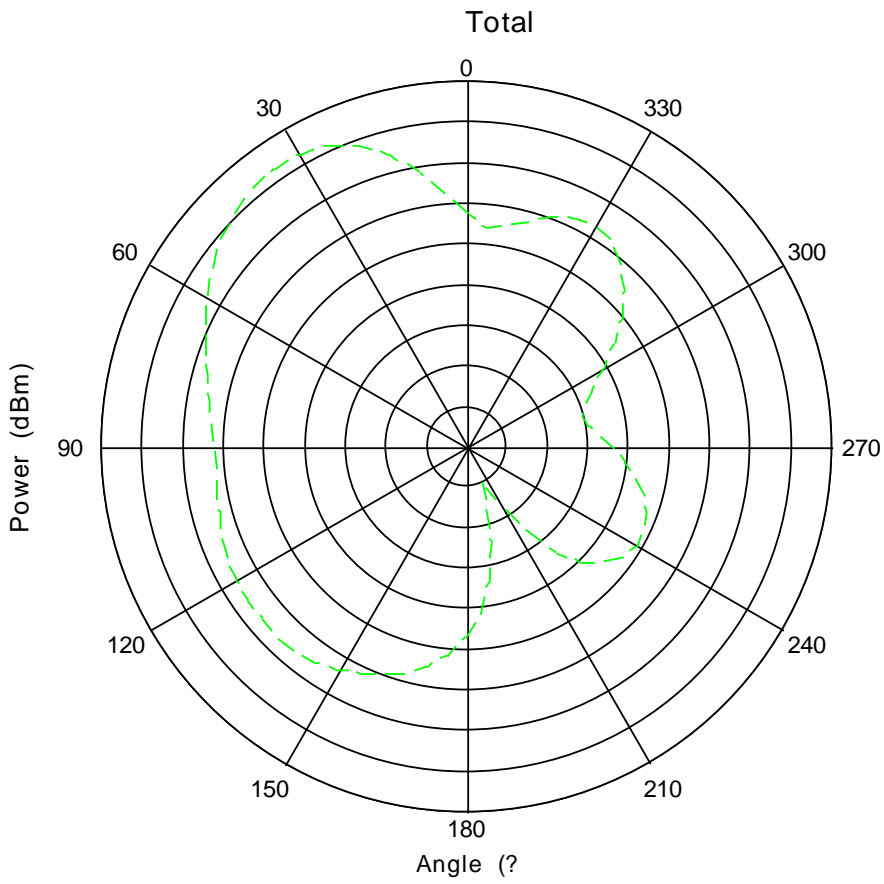

Total 2453MHz