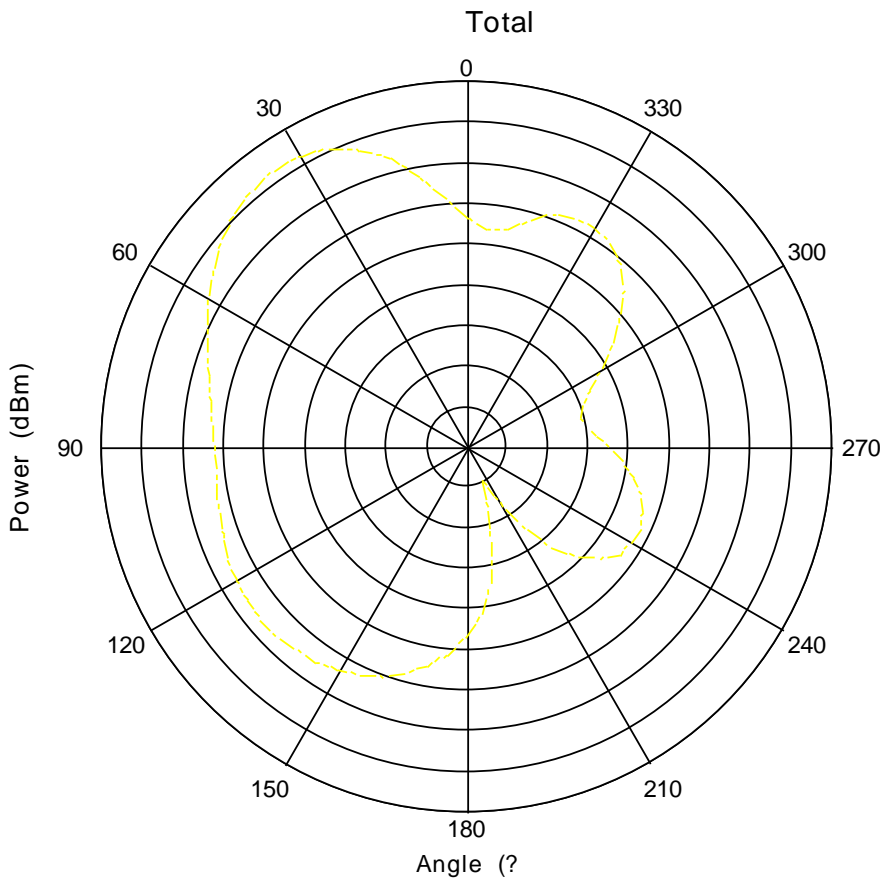

Total 2445MHz