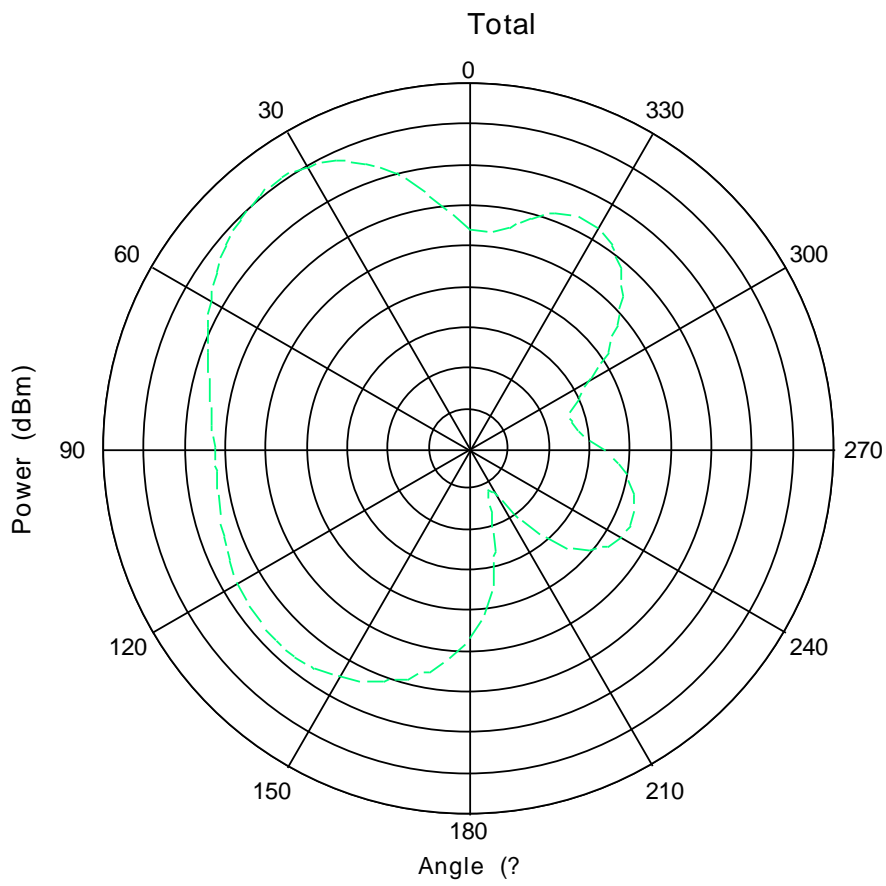

Max: 4
Min: -14
Scale: 2/div

2416 MHz

Total 2417MHz

2417 MHz

Total 2418MHz

2418 MHz

Total 2419MHz

2419 MHz