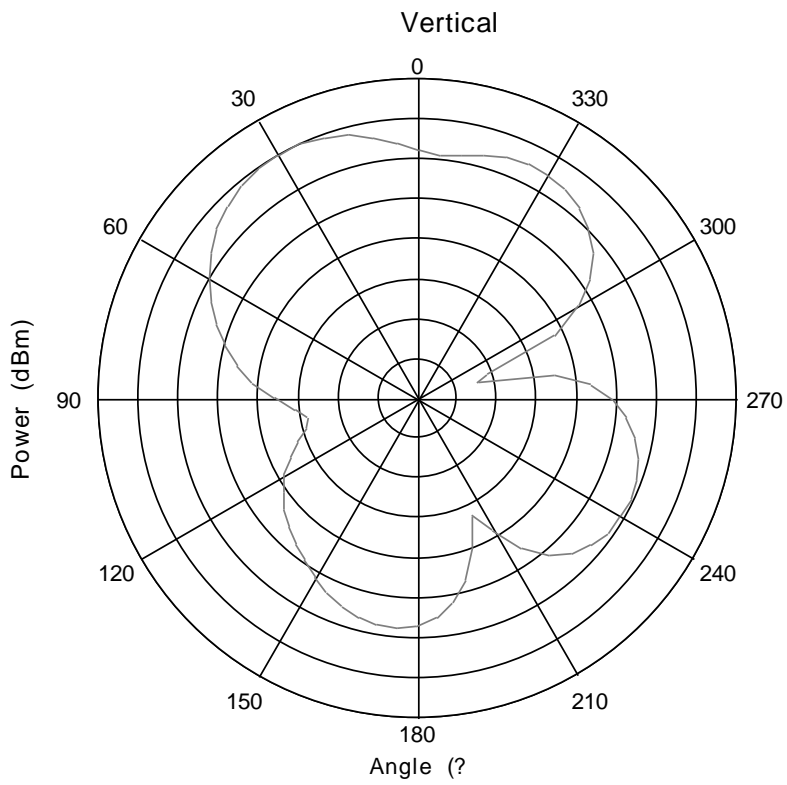

Max: 5
Min: -35
Scale: 5/div

Vertical 2409MHz

2409 MHz

Max: 5
Min: -35
Scale: 5/div

Vertical 2410MHz

Max: 5
Min: -35
Scale: 5/div

2410 MHz

Vertical 2411MHz