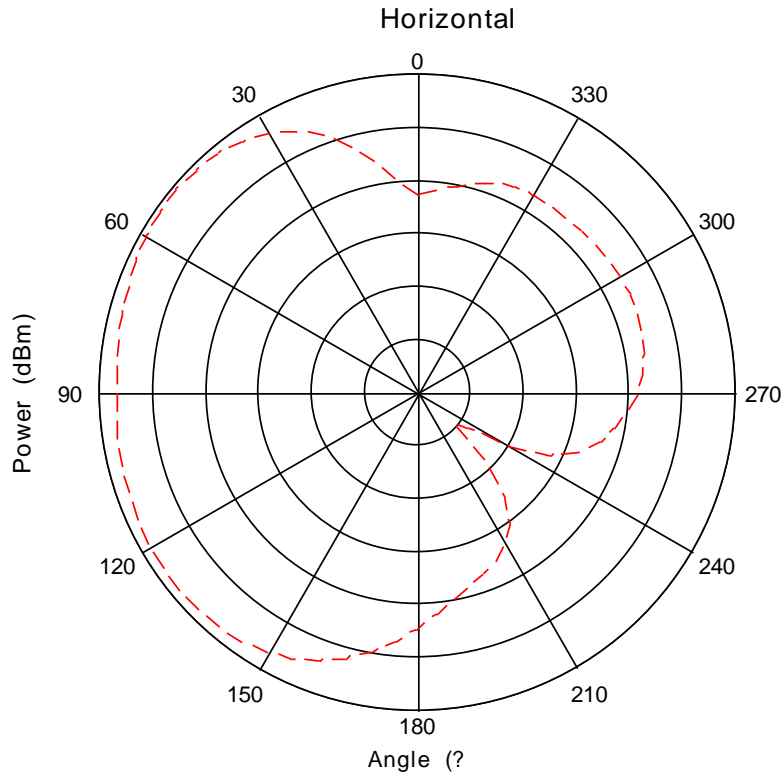

2450 MHz

Horizontal 2451MHz

Max: 0
Min: -30
Scale: 5/div

2451 MHz

Horizontal 2452MHz

Horizontal 2453MHz

Horizontal 2454MHz

2454 MHz