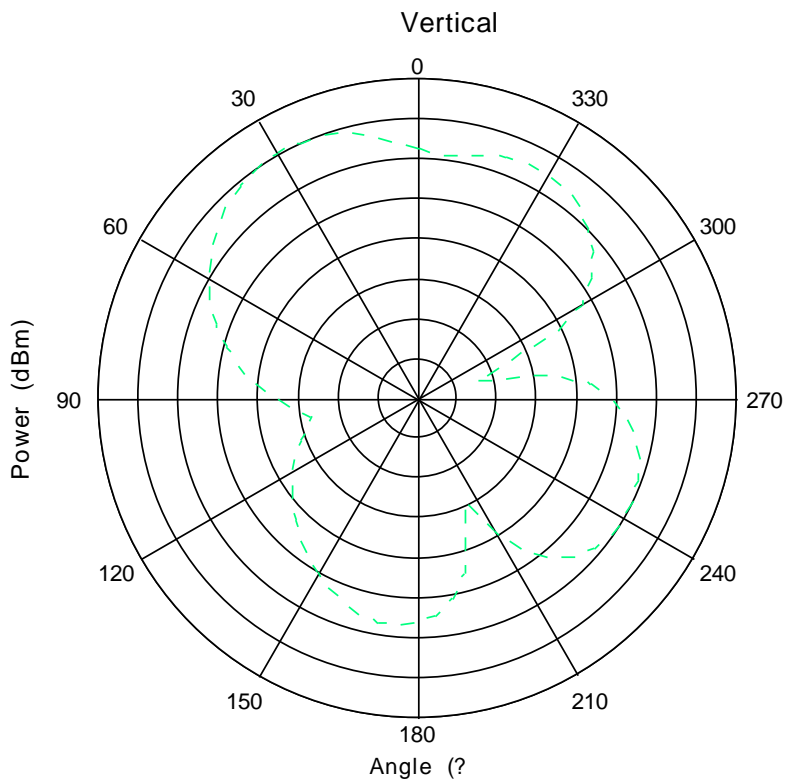

Vertical 2429MHz

Max: 5
Min: -35
Scale: 5/div

2429 MHz