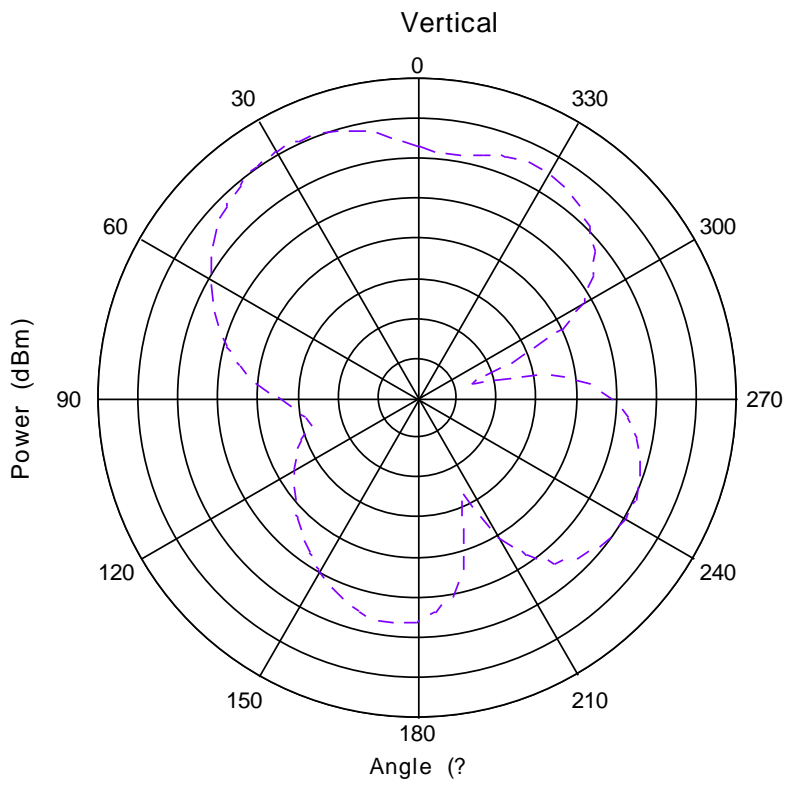

2438 MHz

Vertical 2439MHz

Max: 5
Min: -35
Scale: 5/div

2439 MHz

Vertical 2440MHz

2440 MHz

Max: 5
Min: -35
Scale: 5/div

Vertical 2441MHz