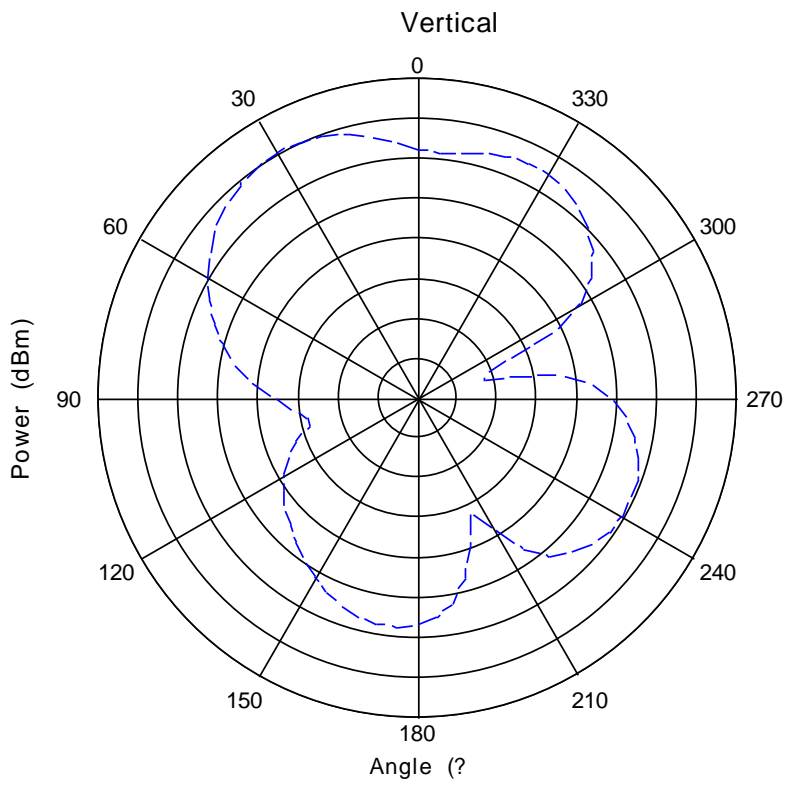

Vertical 2414MHz

Max: 5
Min: -35
Scale: 5/div

2414 MHz