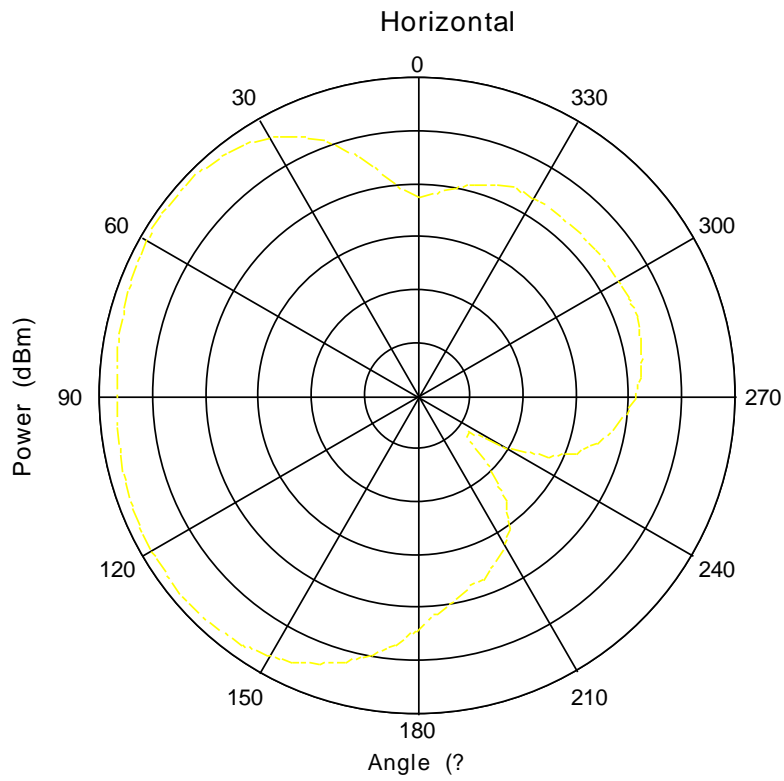

Horizontal 2442MHz

Horizontal 2443MHz

Horizontal 2444MHz

2444 MHz

Max: 0
Min: -30
Scale: 5/div

Horizontal 2445MHz

2445 MHz

Max: 0
Min: -30
Scale: 5/div