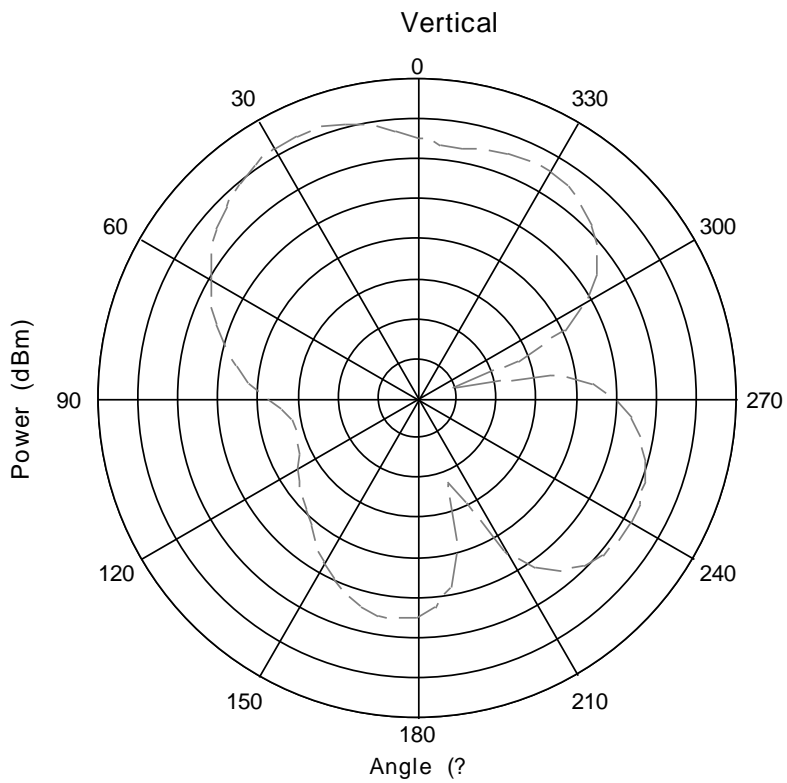

Vertical 2471MHz