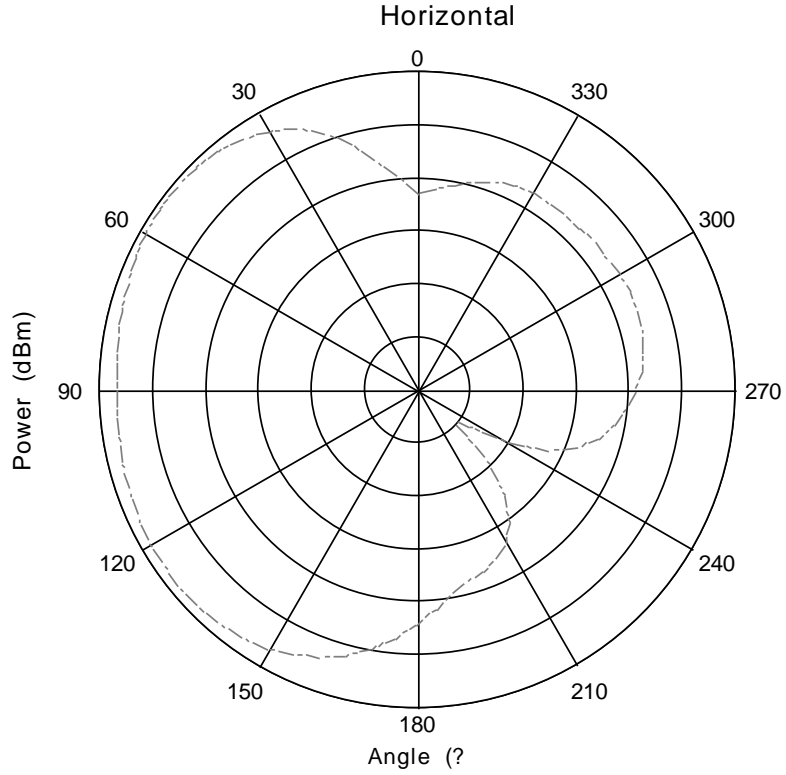

Horizontal 2451MHz