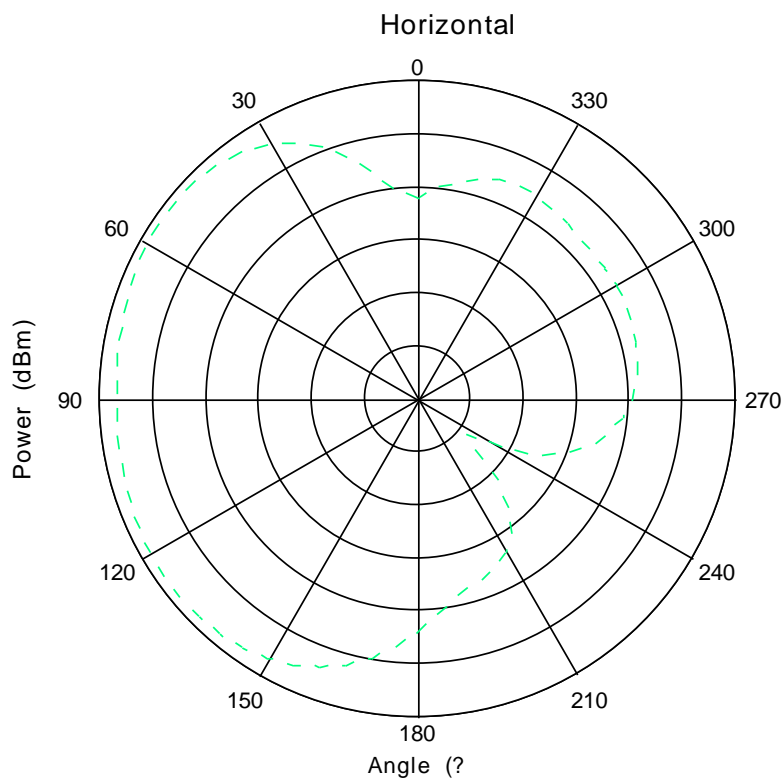

Max: 0
Min: -30
Scale: 5/div

2427 MHz

Horizontal 2428MHz

2428 MHz

Horizontal 2429MHz

2429 MHz

Horizontal 2430MHz

2430 MHz