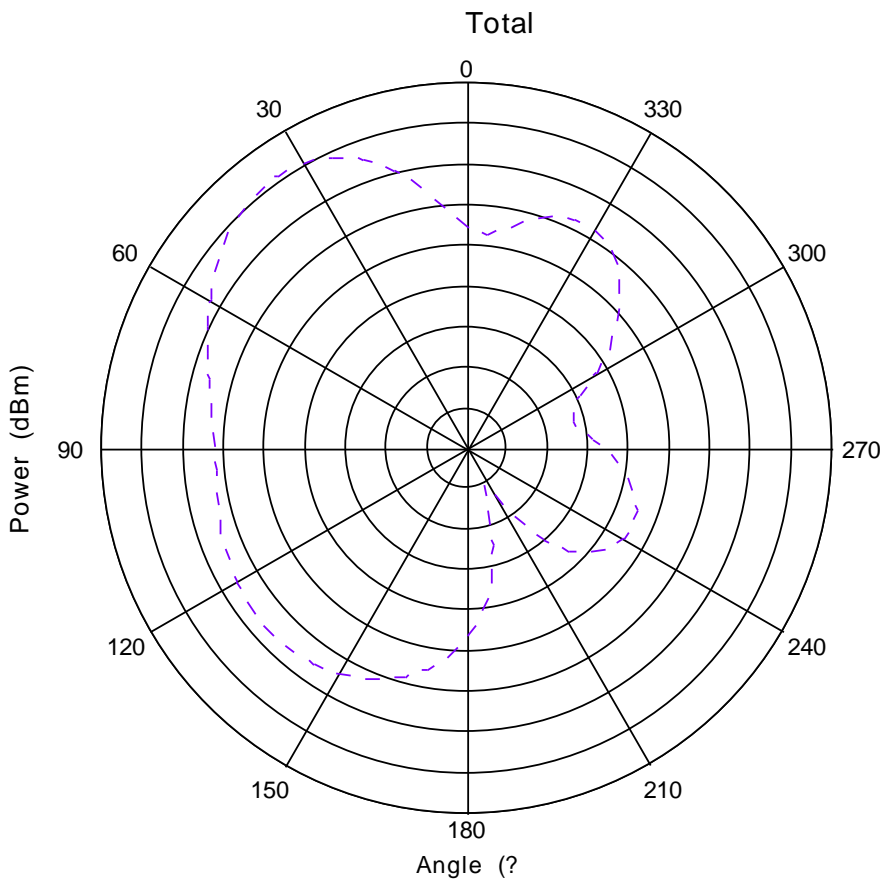

2429 MHz

Max: 4
Min: -14
Scale: 2/div

Total 2430MHz