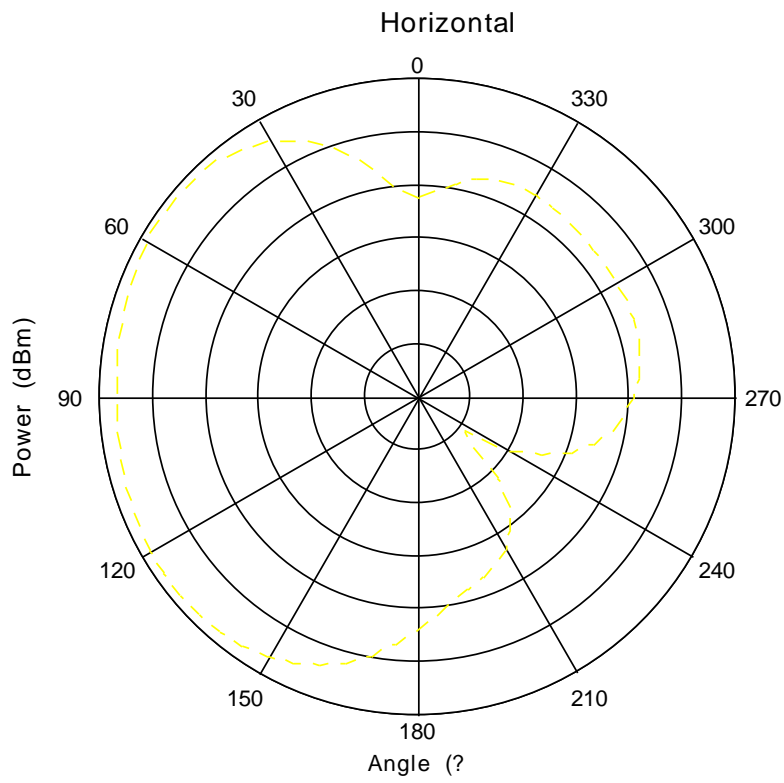

Horizontal 2435MHz

Max: 0
Min: -30
Scale: 5/div

2435 MHz