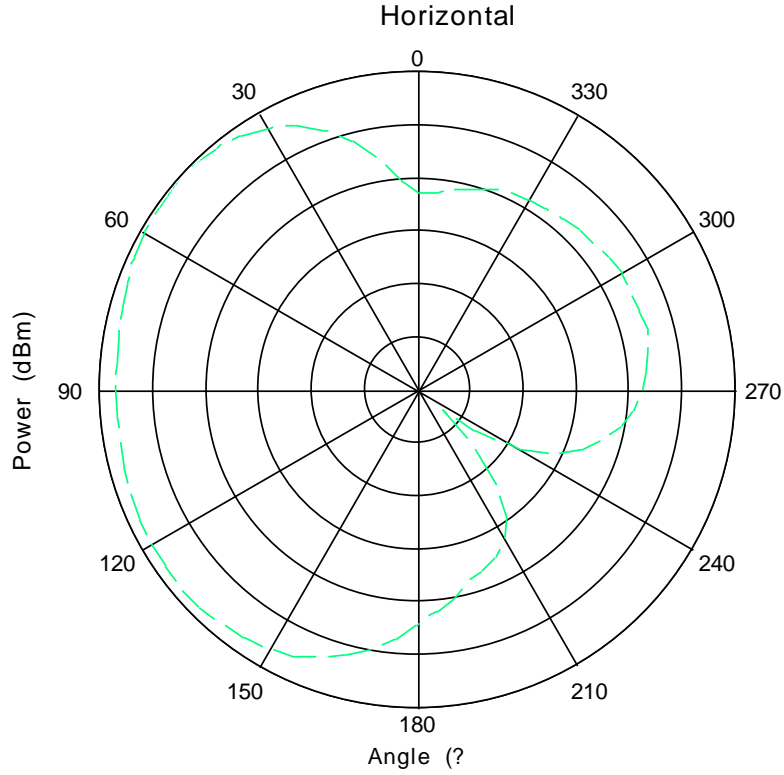

Horizontal 2466MHz

Max: 0
Min: -30
Scale: 5/div

Horizontal 2467MHz

Max: 0
Min: -30
Scale: 5/div

Horizontal 2468MHz

Max: 0
Min: -30
Scale: 5/div

2468 MHz

Horizontal 2469MHz