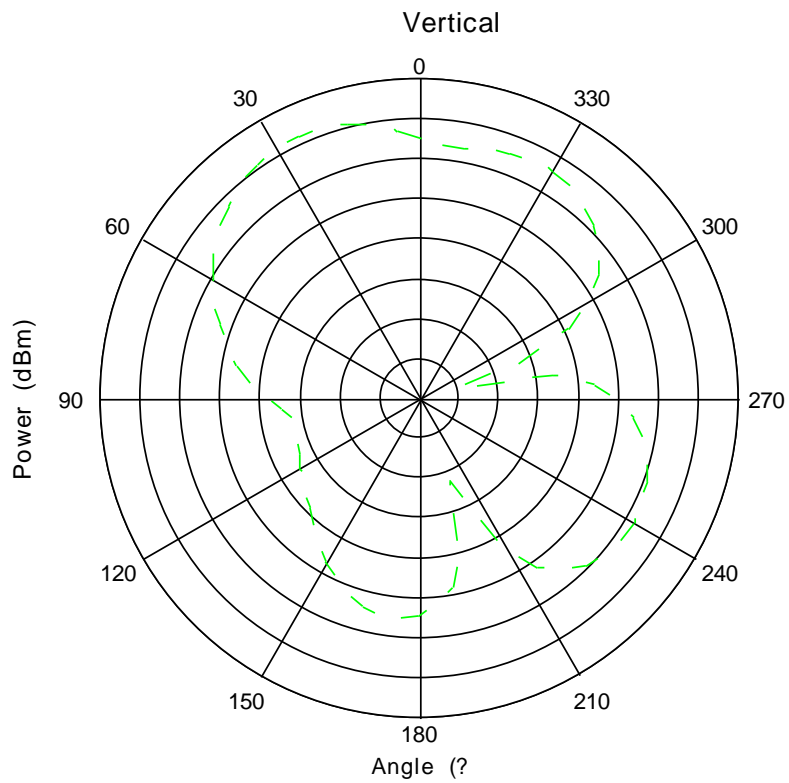

Vertical 2470MHz

2470 MHz

Vertical 2471MHz

2471 MHz

Vertical 2472MHz

Max: 5
Min: -35
Scale: 5/div

2472 MHz

Vertical 2473MHz