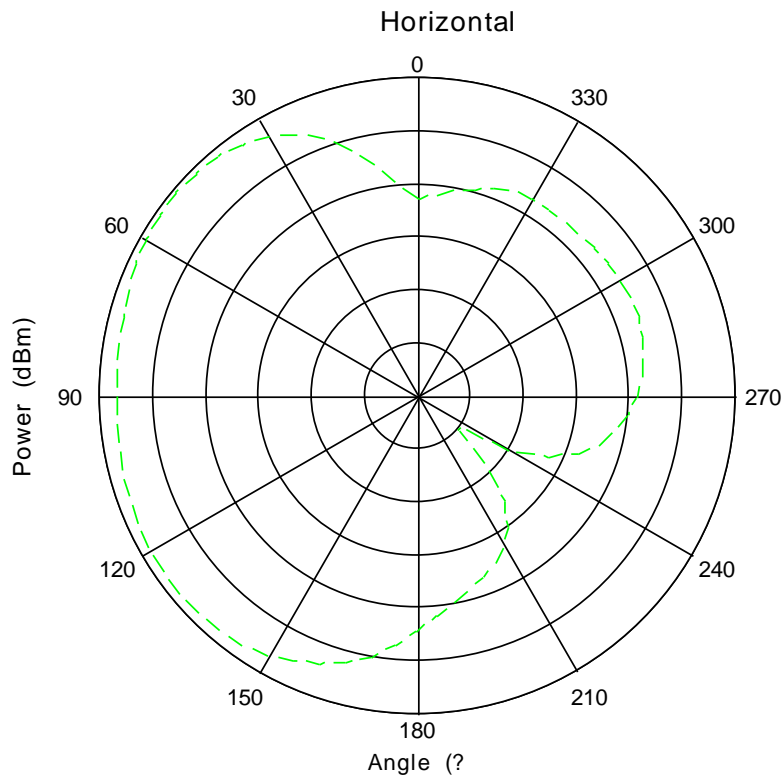

2450 MHz

Horizontal 2451MHz

Max: 0
Min: -30
Scale: 5/div

2451 MHz

Horizontal 2452MHz

Horizontal 2453MHz

Horizontal 2454MHz

2454 MHz