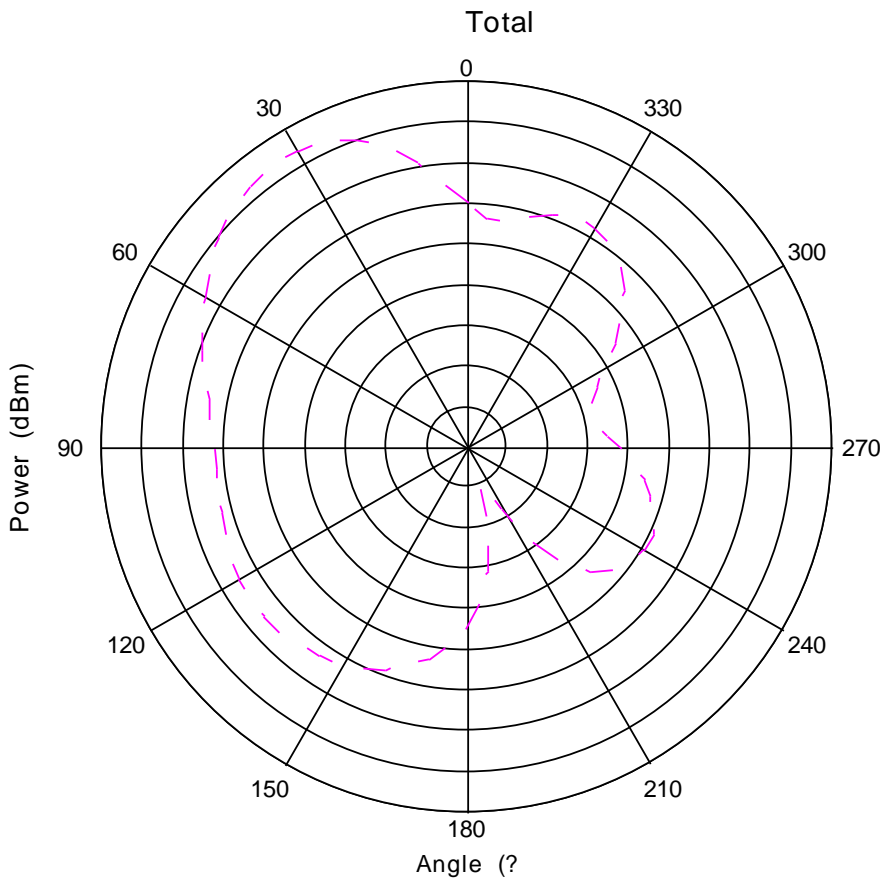

Total 2477MHz

Max: 4
Min: -14
Scale: 2/div

2477 MHz