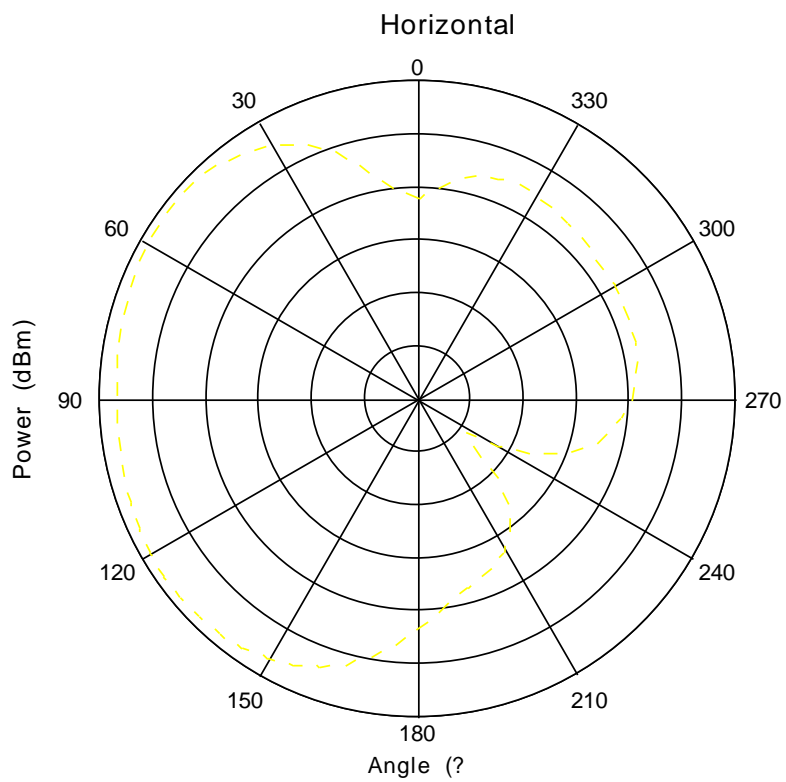

Horizontal 2425MHz