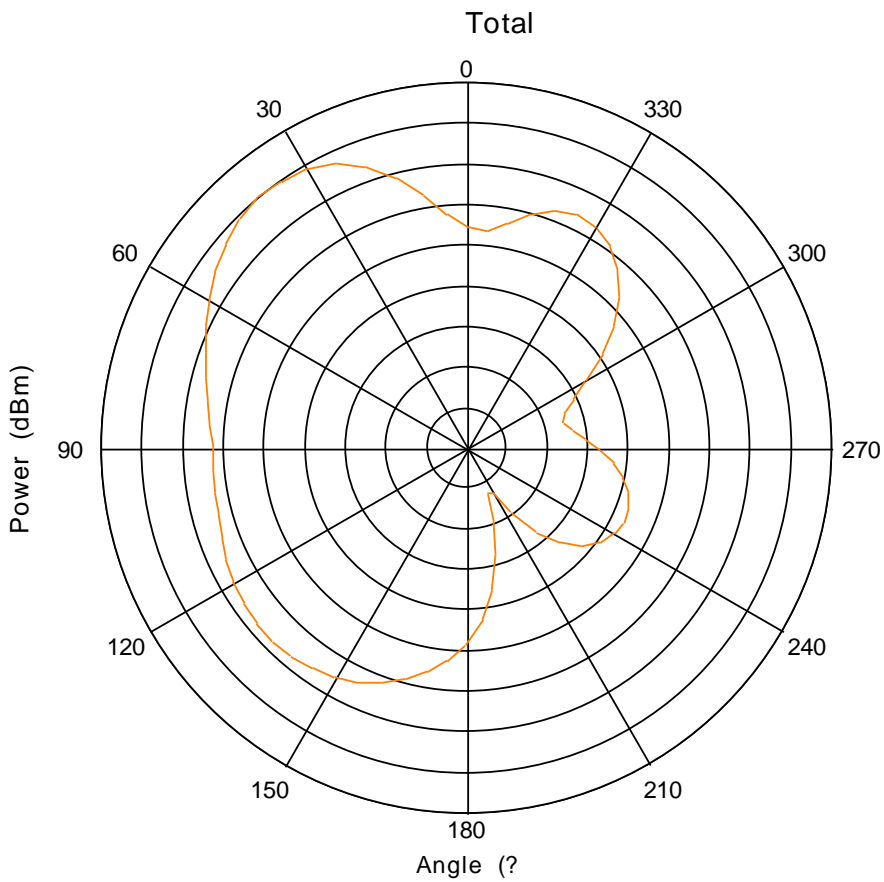

Max: 4
Min: -14
Scale: 2/div

2406 MHz

Total 2407MHz

Max: 4
Min: -14
Scale: 2/div

2407 MHz

Total 2408MHz

Max: 4
Min: -14
Scale: 2/div

2408 MHz