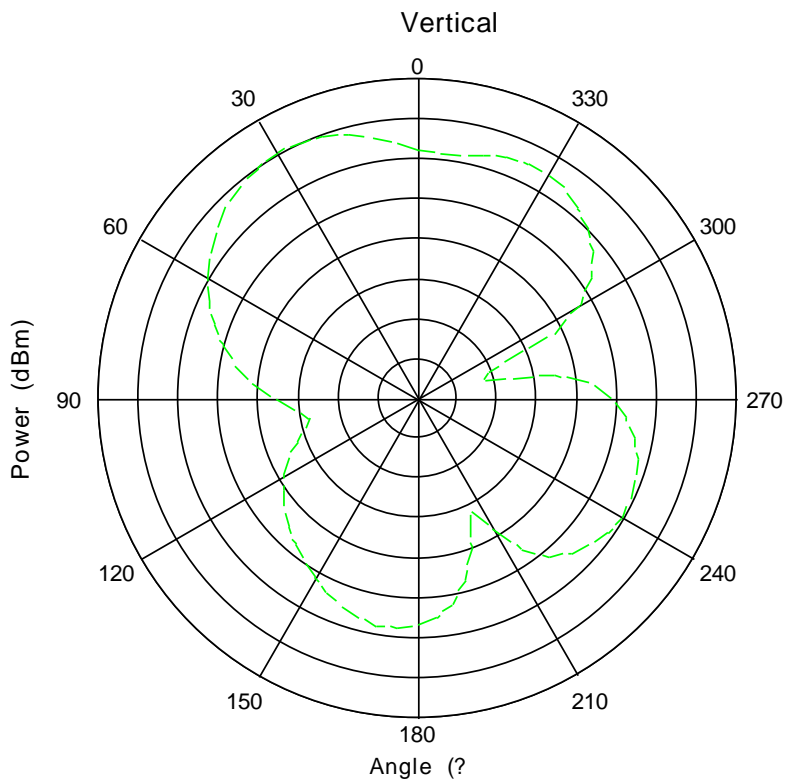

Max: 5
Min: -35
Scale: 5/div

2411 MHz

Vertical 2412MHz

2412 MHz

Max: 5
Min: -35
Scale: 5/div

Vertical 2413MHz

2413 MHz

Max: 5
Min: -35
Scale: 5/div