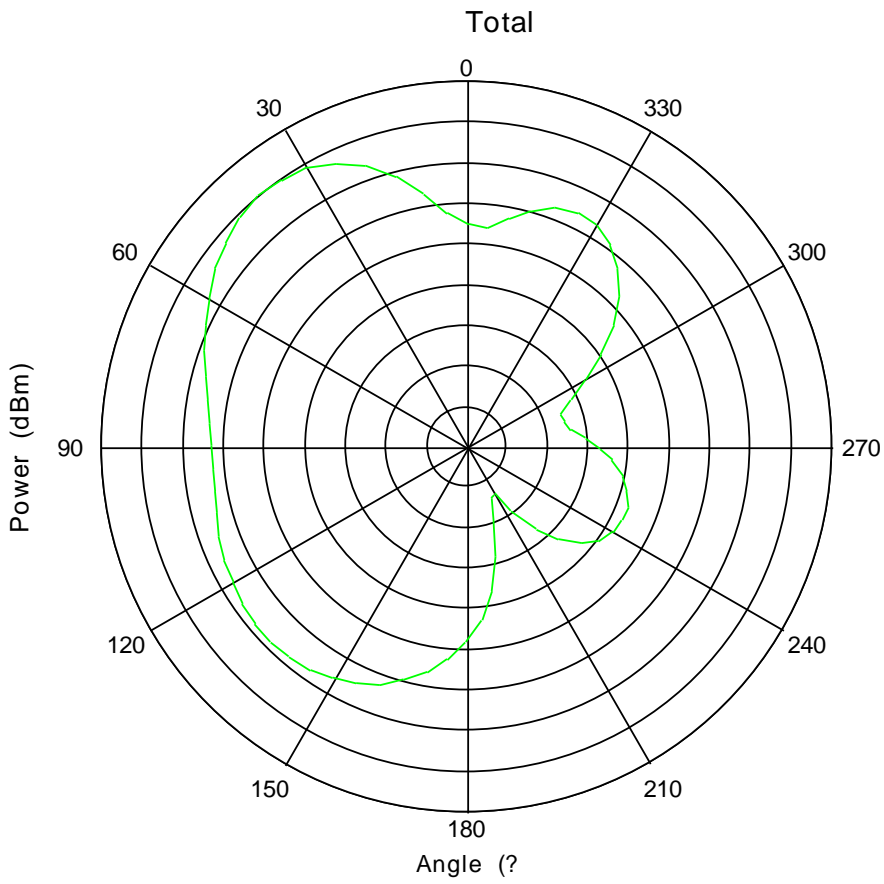

Horizontal 2480MHz

Max: 0
Min: -30
Scale: 5/div

2480 MHz

Total 2402MHz

Max: 4
Min: -14
Scale: 2/div

2402 MHz

Total 2403MHz

2403 MHz