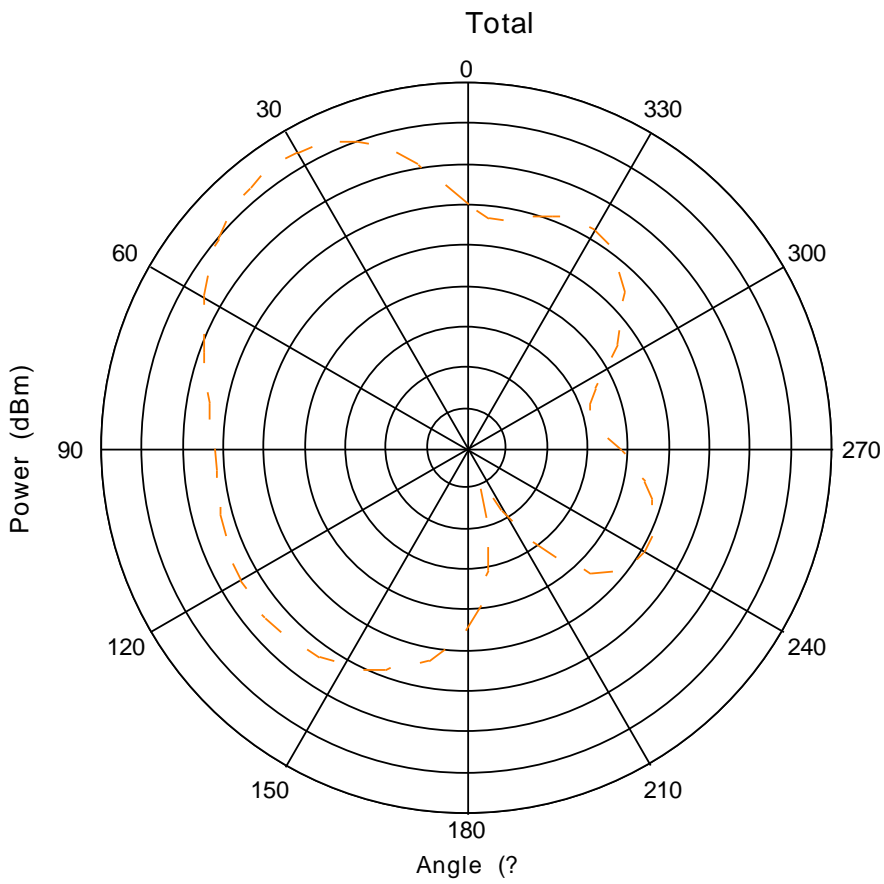

Max: 4
Min: -14
Scale: 2/div

2476 MHz

Total 2477MHz

Max: 4
Min: -14
Scale: 2/div

2477 MHz

Total 2478MHz

Max: 4
Min: -14
Scale: 2/div

2478 MHz