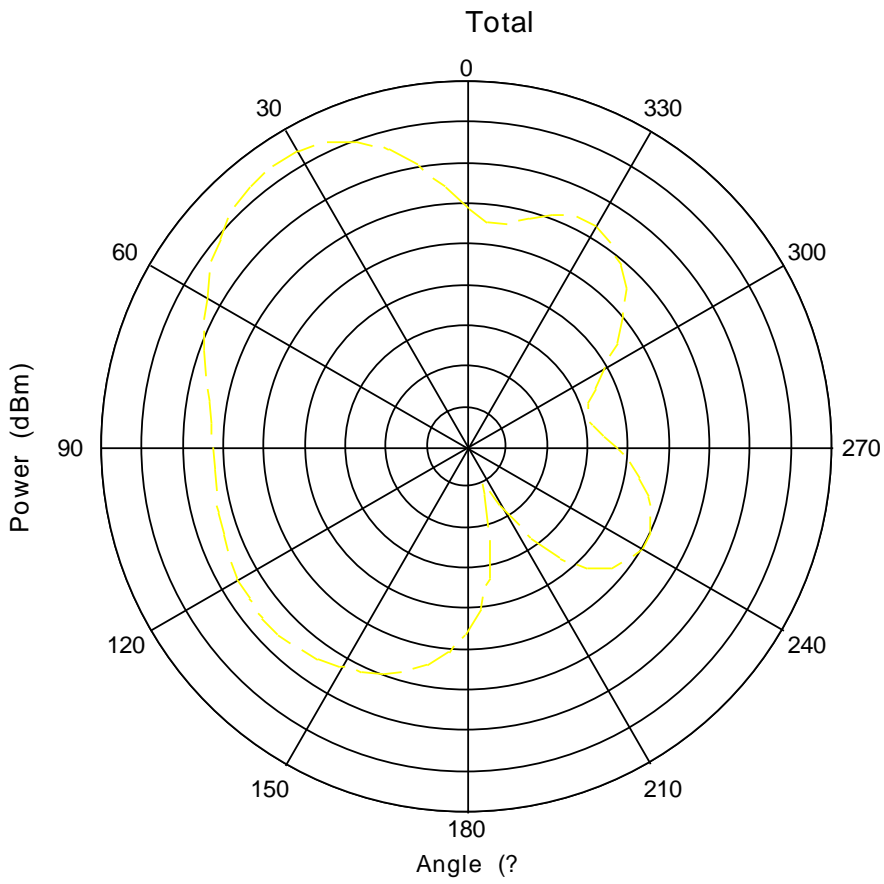

Total 2465MHz