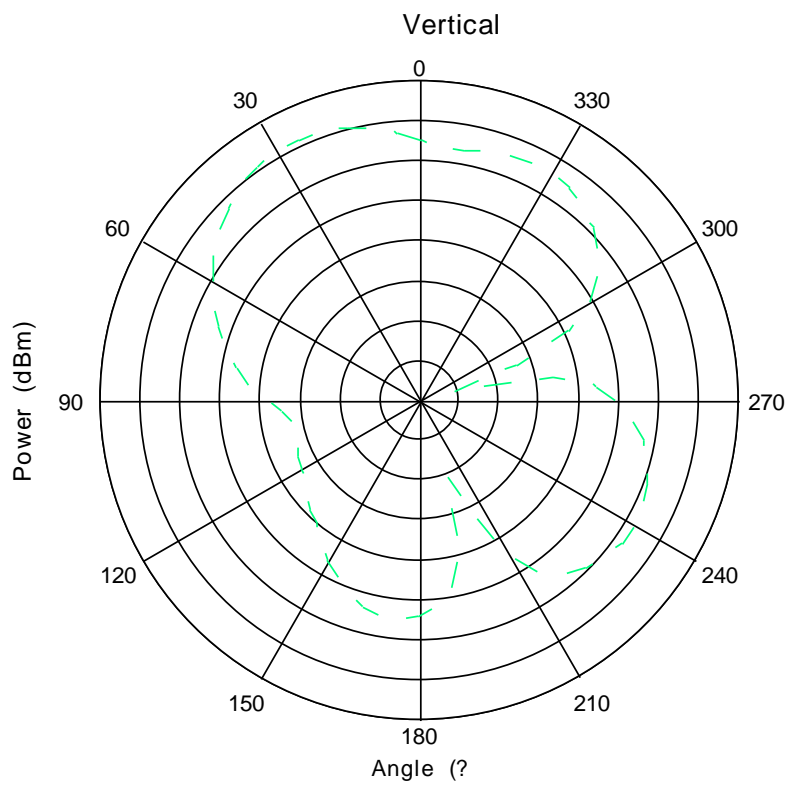

Vertical 2479MHz

Max: 5
Min: -35
Scale: 5/div

2479 MHz