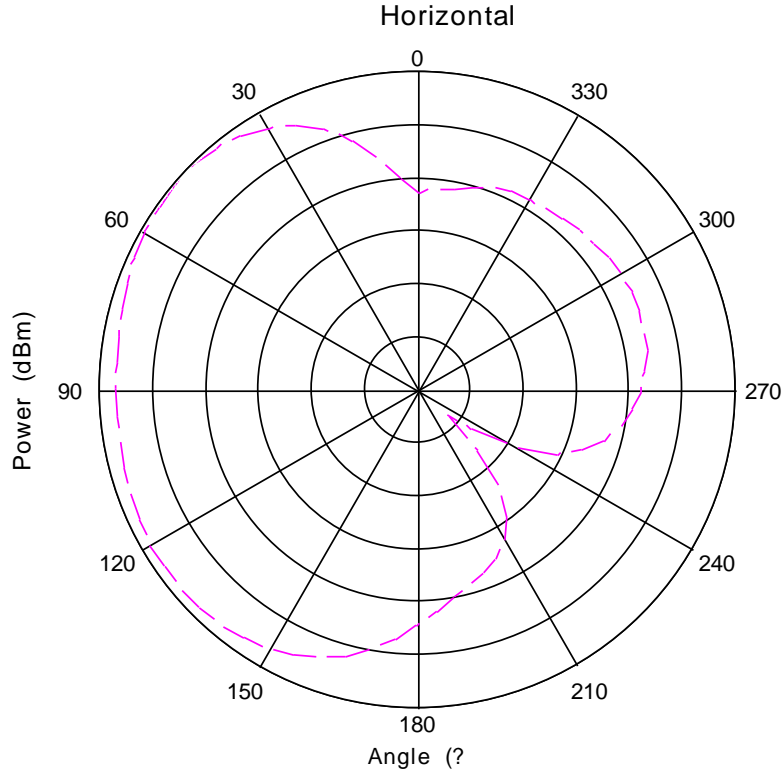

Horizontal 2467MHz

Max: 0
Min: -30
Scale: 5/div