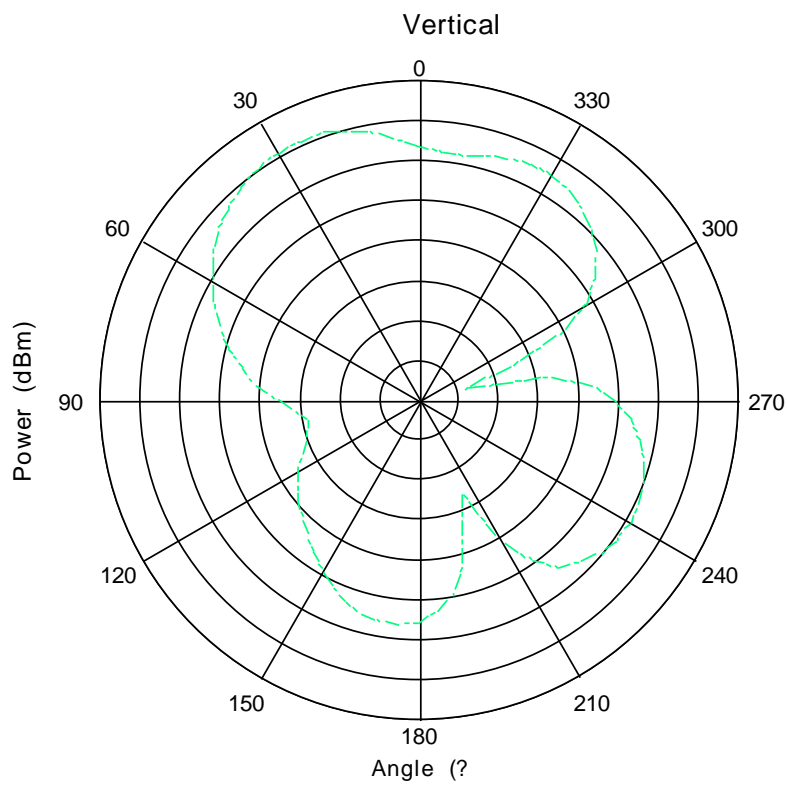

2447 MHz

Max: 5
Min: -35
Scale: 5/div

Vertical 2448MHz

Max: 5
Min: -35
Scale: 5/div

2448 MHz

Vertical 2449MHz

Max: 5
Min: -35
Scale: 5/div

2449 MHz