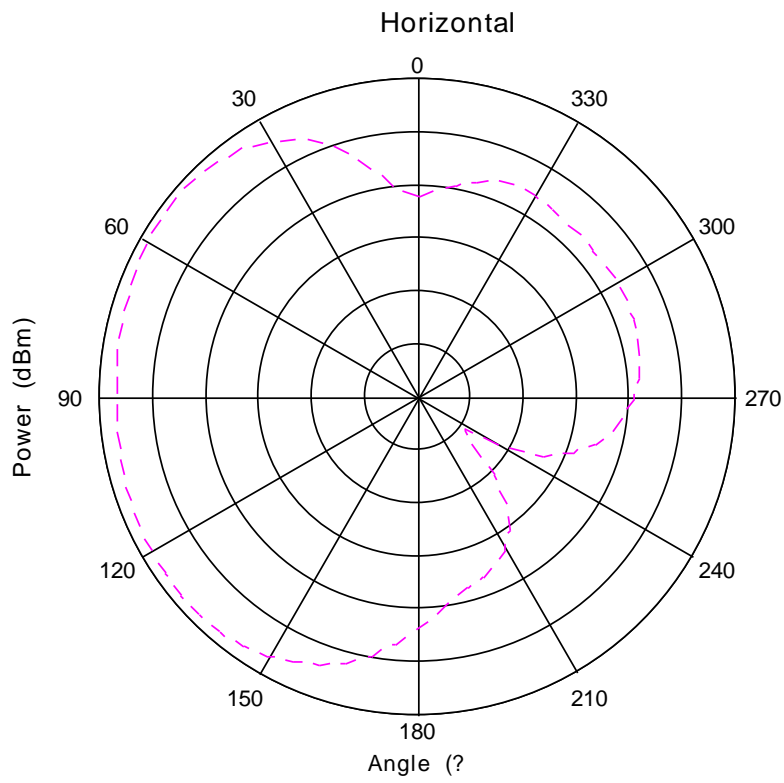

2434 MHz

Horizontal 2435MHz

Max: 0
Min: -30
Scale: 5/div

2435 MHz

Horizontal 2436MHz

2436 MHz

Horizontal 2437MHz

2437 MHz