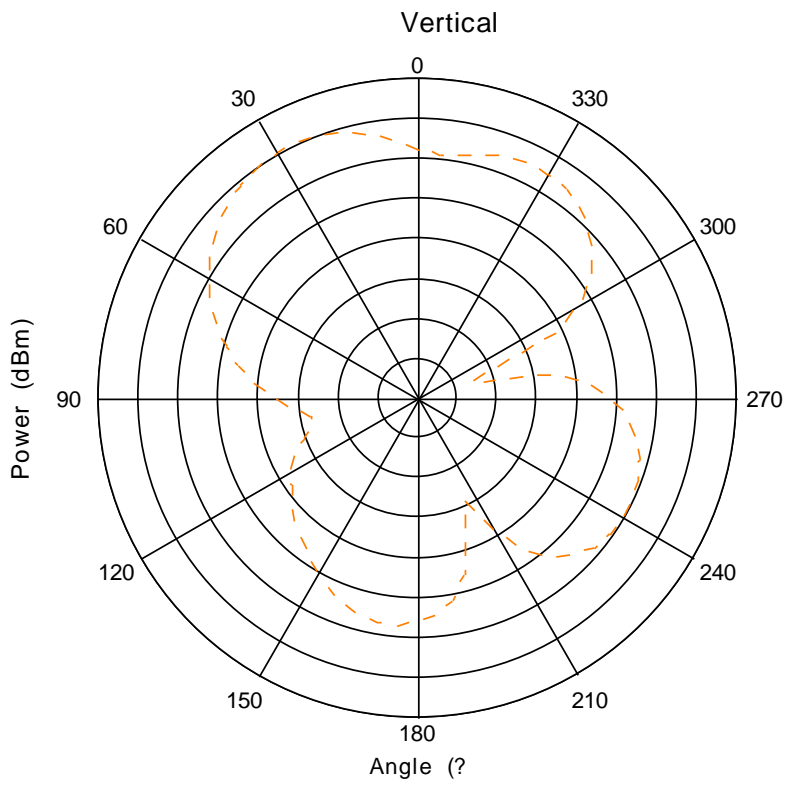

Vertical 2428MHz

Max: 5
Min: -35
Scale: 5/div

2428 MHz