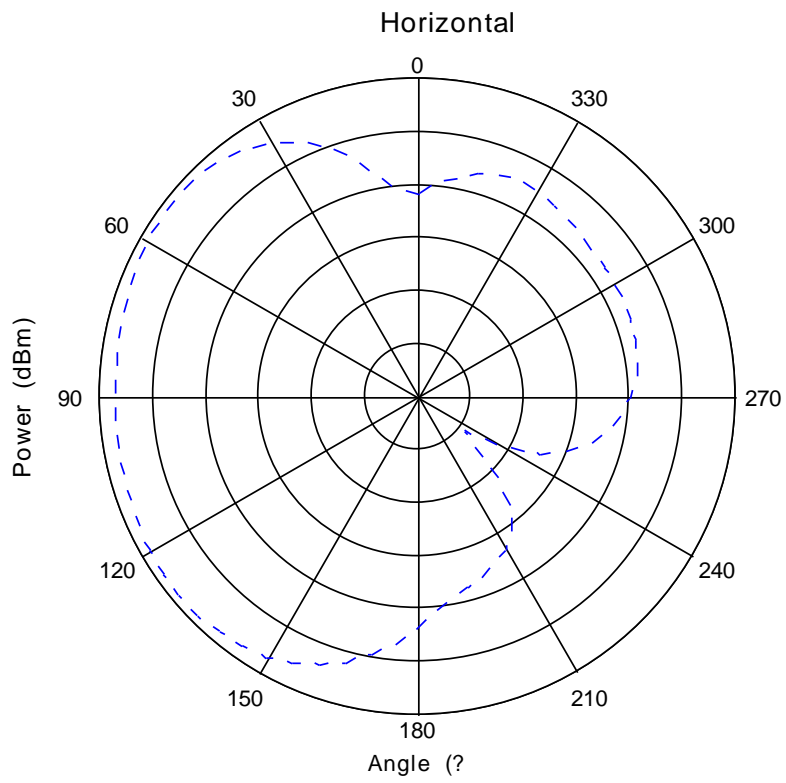

Horizontal 2424MHz