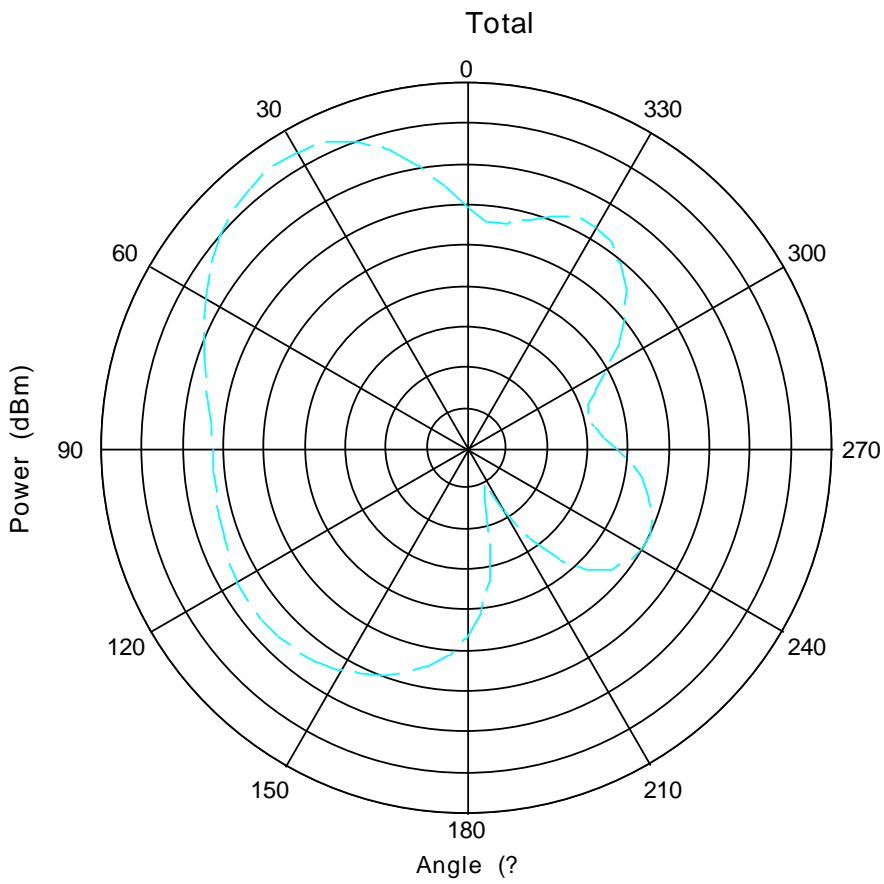

Total 2466MHz