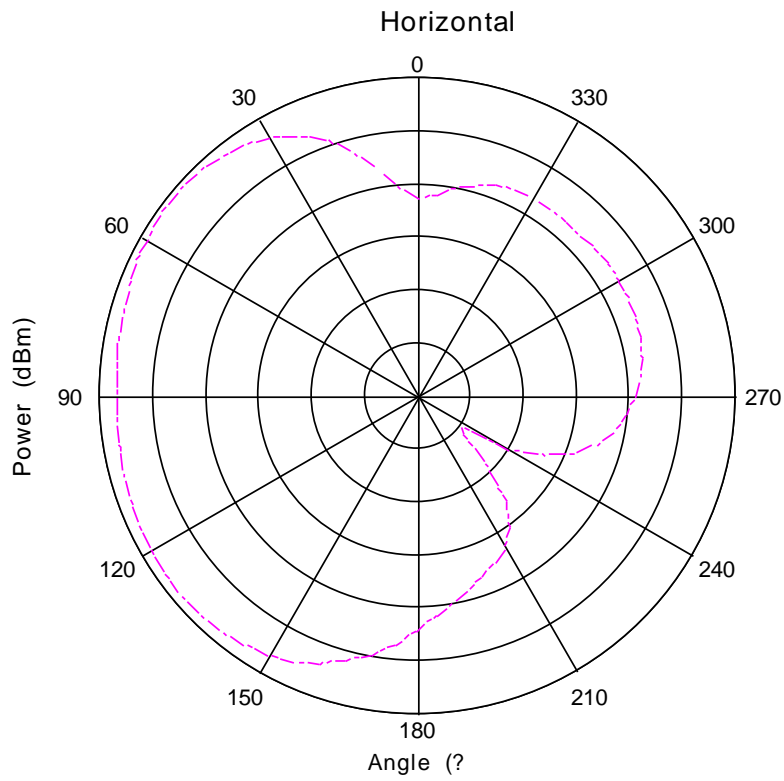

Horizontal 2447MHz

Max: 0
Min: -30
Scale: 5/div