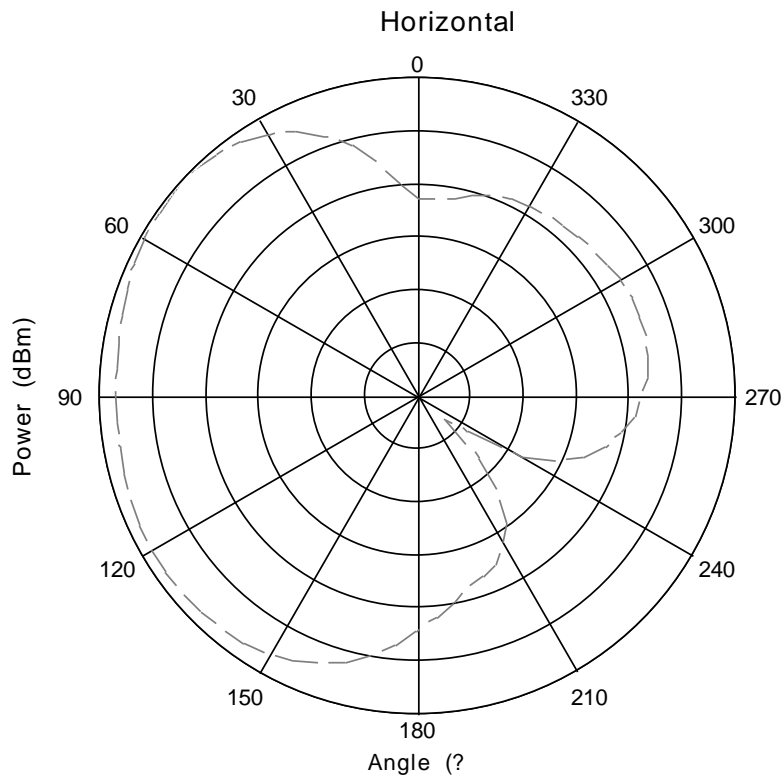

Max: 0
Min: -30
Scale: 5/div

2469 MHz

Horizontal 2470MHz

Max: 0
Min: -30
Scale: 5/div

2470 MHz

Horizontal 2471MHz

Max: 0
Min: -30
Scale: 5/div

2471 MHz