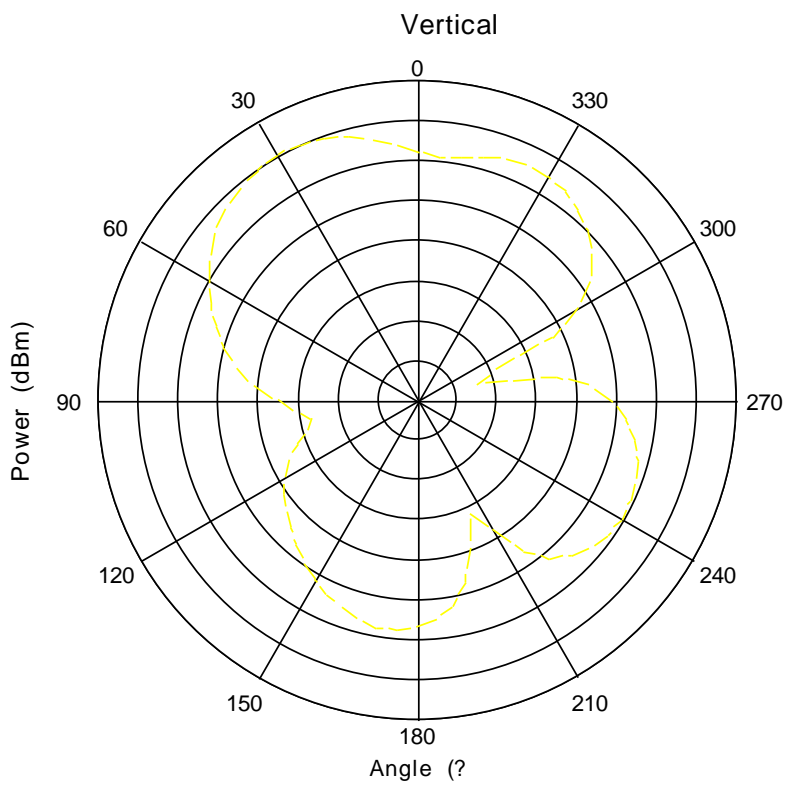

Vertical 2415MHz

Max: 5
Min: -35
Scale: 5/div

2415 MHz