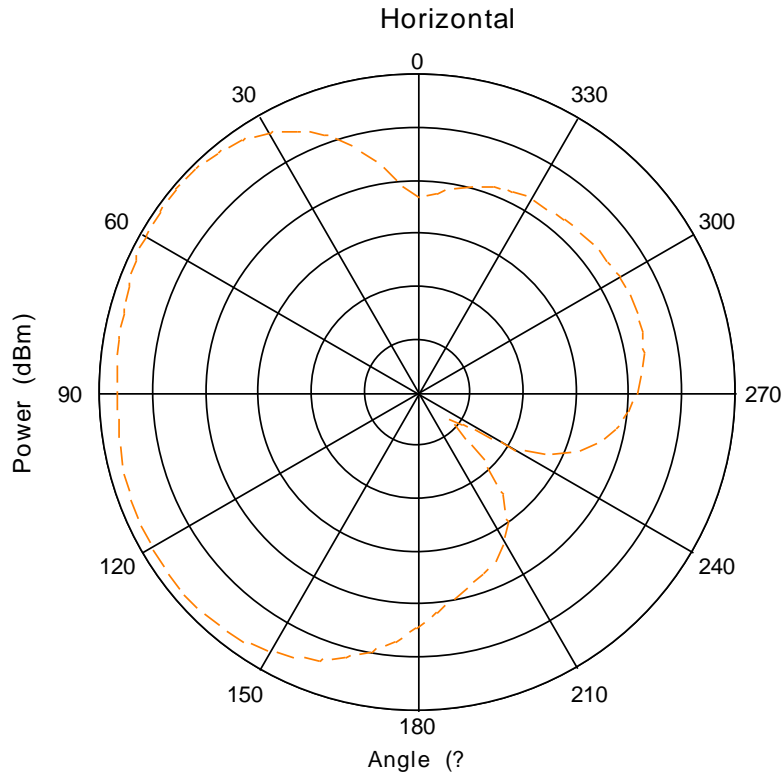

Horizontal 2455MHz

2455 MHz

Horizontal 2456MHz

Max: 0
Min: -30
Scale: 5/div

Horizontal 2457MHz

Max: 0
Min: -30
Scale: 5/div

Horizontal 2458MHz

Horizontal 2459MHz