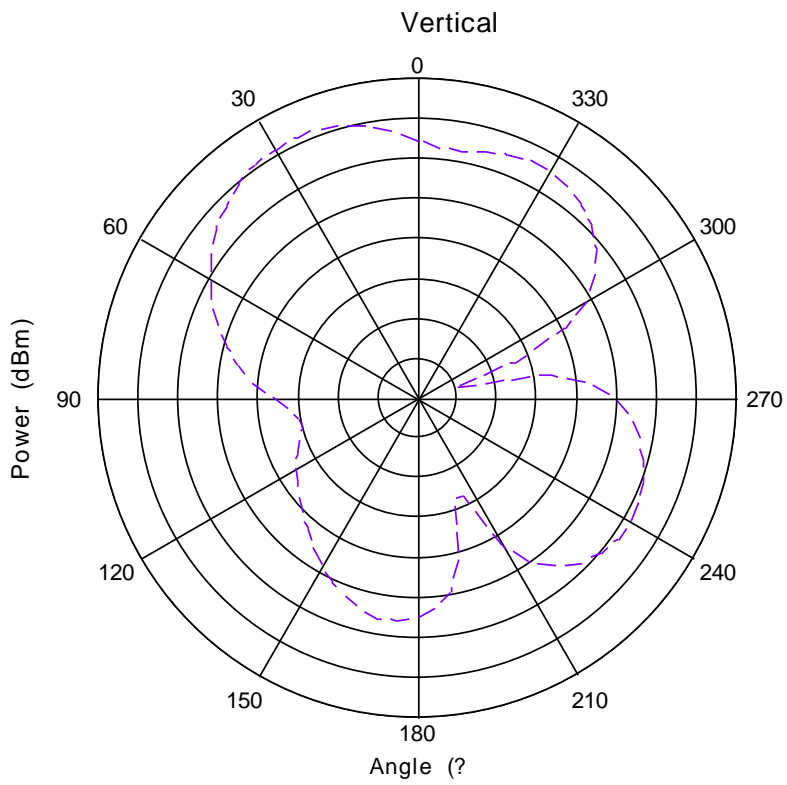

Max: 5
Min: -35
Scale: 5/div

Vertical 2459MHz

2459 MHz

Max: 5
Min: -35
Scale: 5/div

Vertical 2460MHz

2460 MHz

Max: 5
Min: -35
Scale: 5/div

Vertical 2461MHz