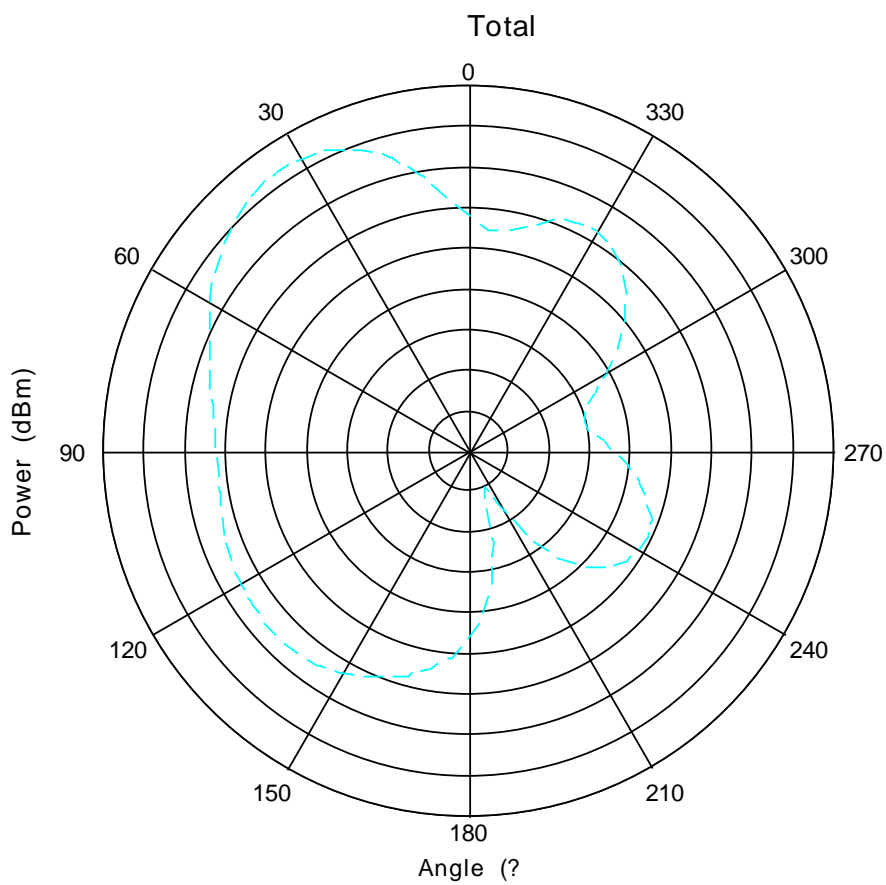

Total 2453MHz

Total 2454MHz

Total 2455MHz

2455 MHz

Max: 4
Min: -14
Scale: 2/div

Total 2456MHz

2456 MHz

Max: 4
Min: -14
Scale: 2/div