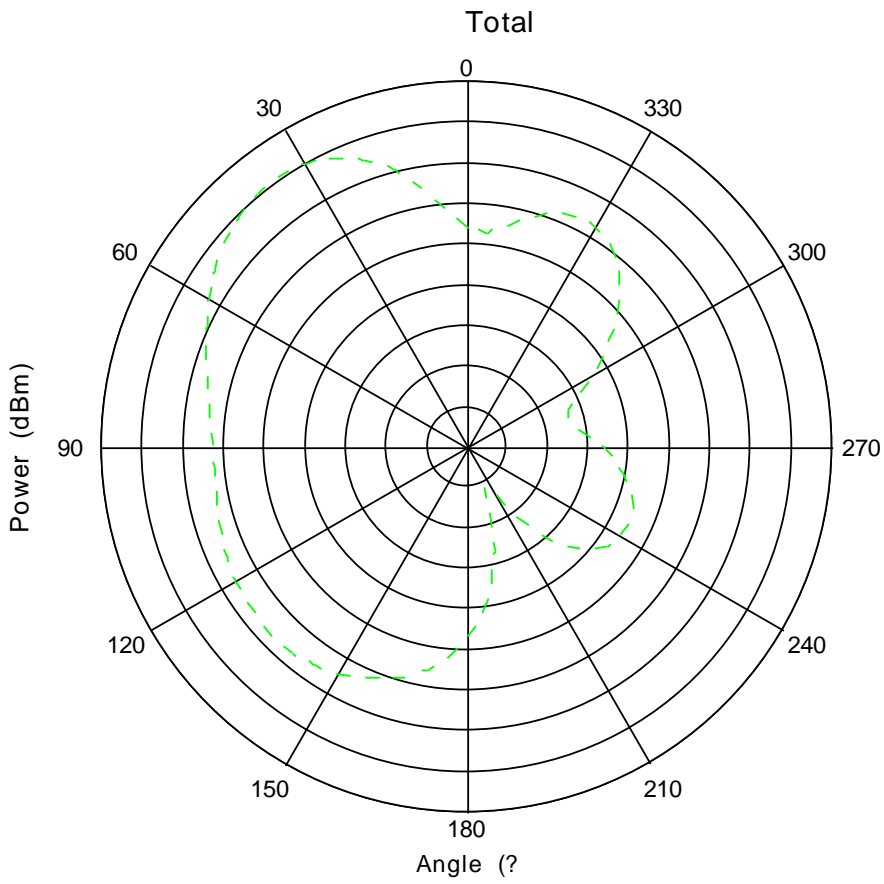

Total 2423MHz