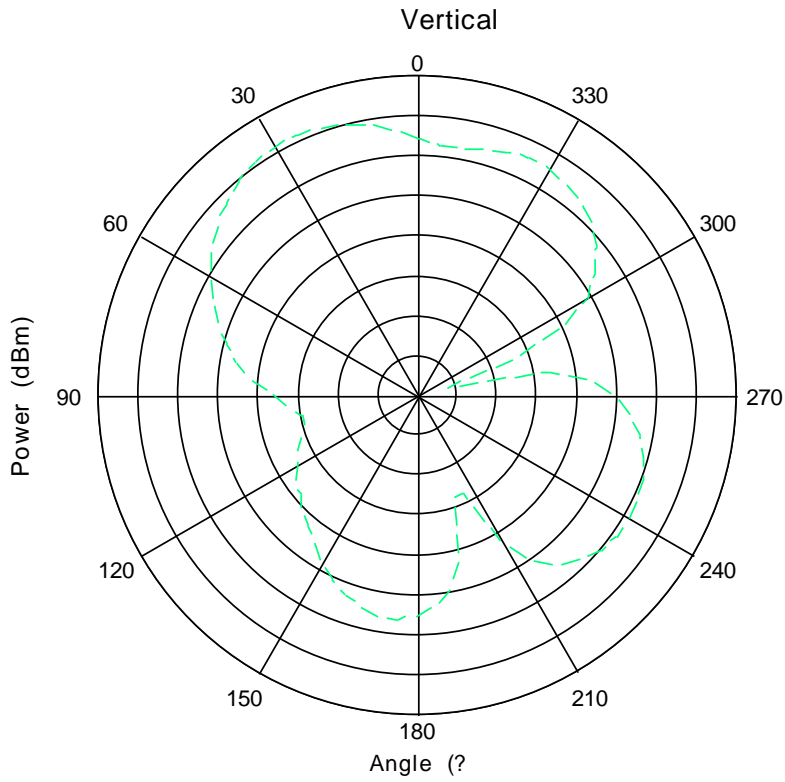

Vertical 2459MHz

2459 MHz

Max: 5
Min: -35
Scale: 5/div