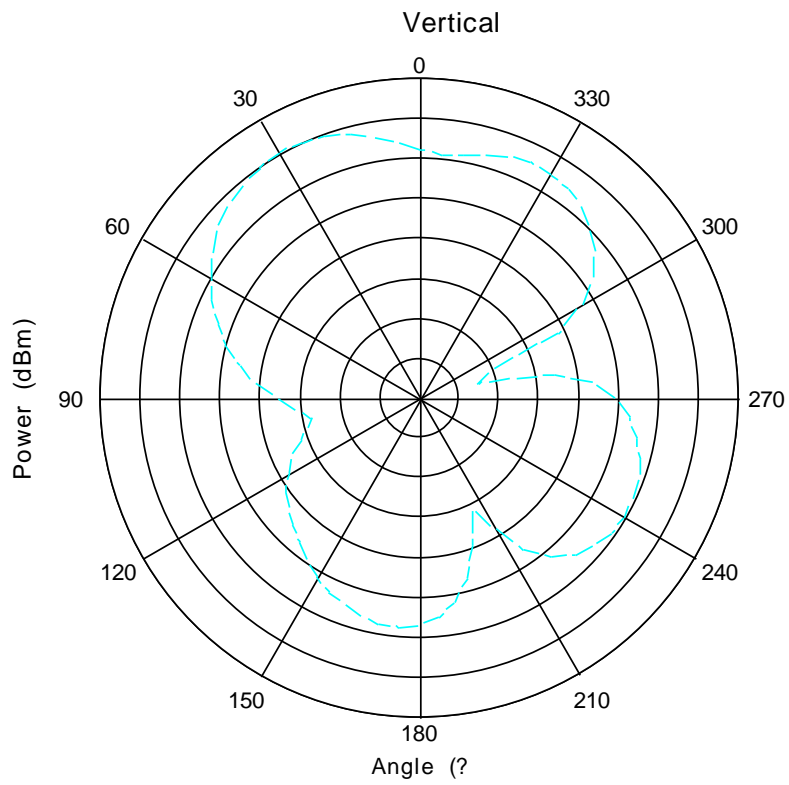

Vertical 2414MHz

Max: 5
Min: -35
Scale: 5/div

2414 MHz

Vertical 2415MHz

Max: 5
Min: -35
Scale: 5/div

2415 MHz

Vertical 2416MHz

Max: 5
Min: -35
Scale: 5/div