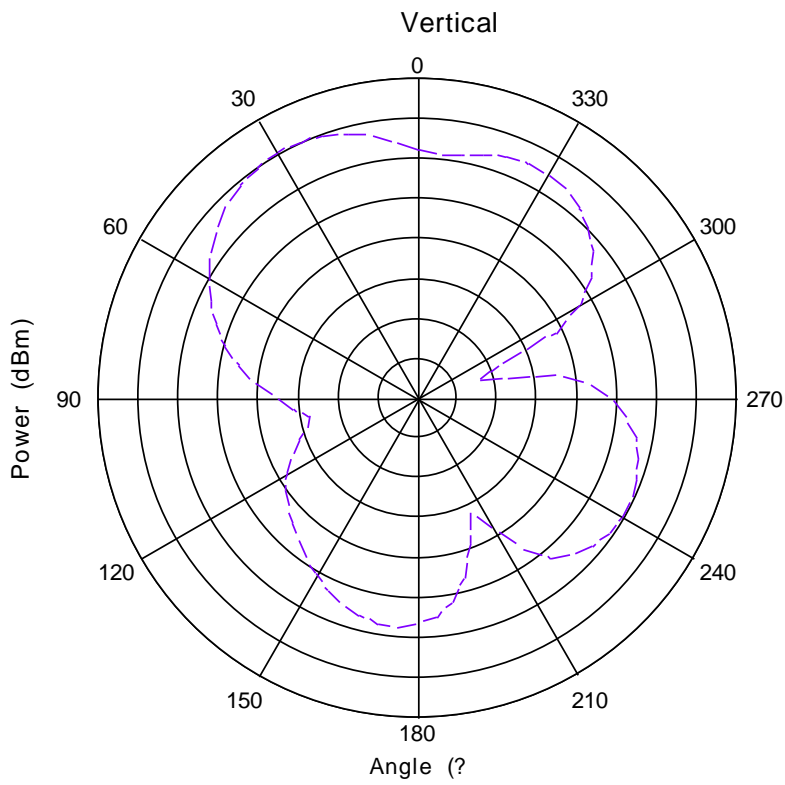

Vertical 2420MHz