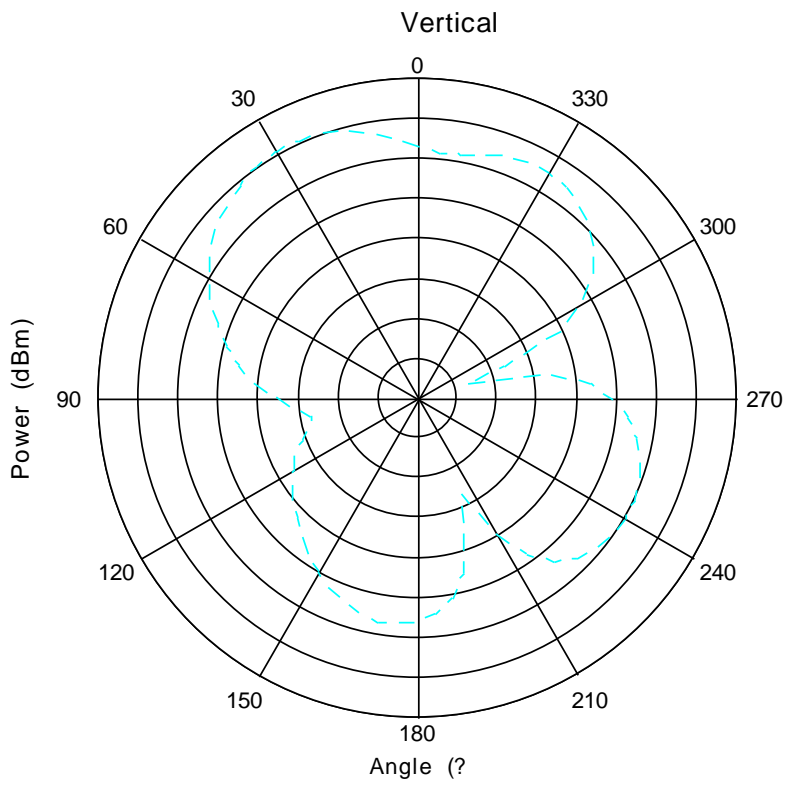

Vertical 2436MHz

Max: 5
Min: -35
Scale: 5/div

2436 MHz