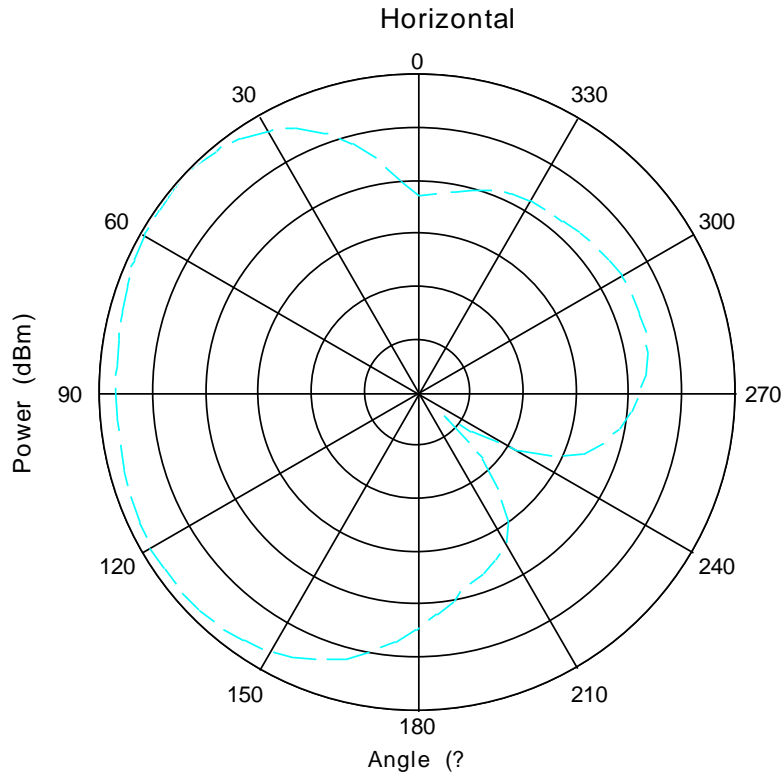

Horizontal 2466MHz

Max: 0
Min: -30
Scale: 5/div