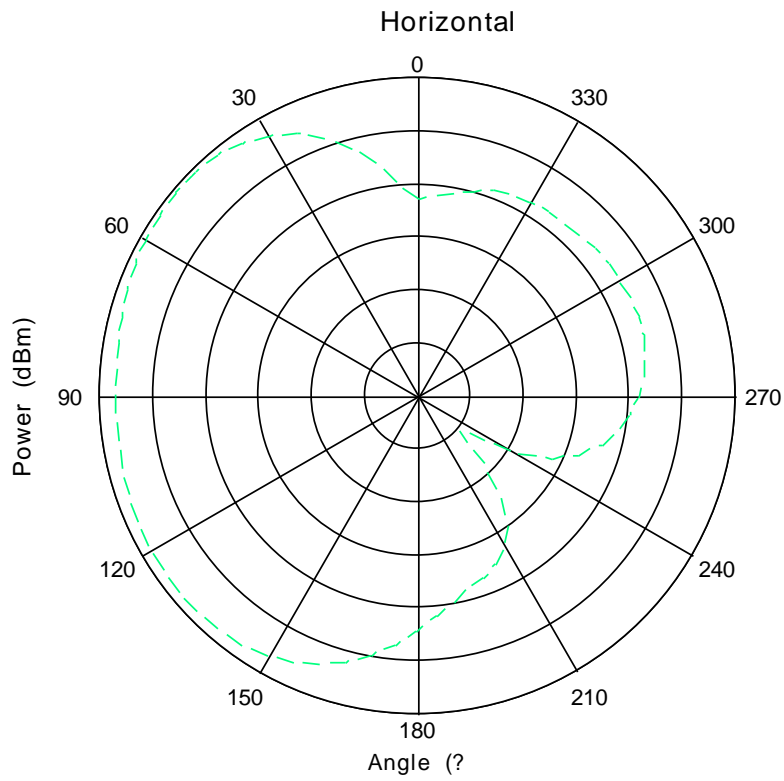

Horizontal 2455MHz

2455 MHz

Horizontal 2456MHz

Max: 0
Min: -30
Scale: 5/div

Horizontal 2457MHz

Max: 0
Min: -30
Scale: 5/div

Horizontal 2458MHz

Horizontal 2459MHz