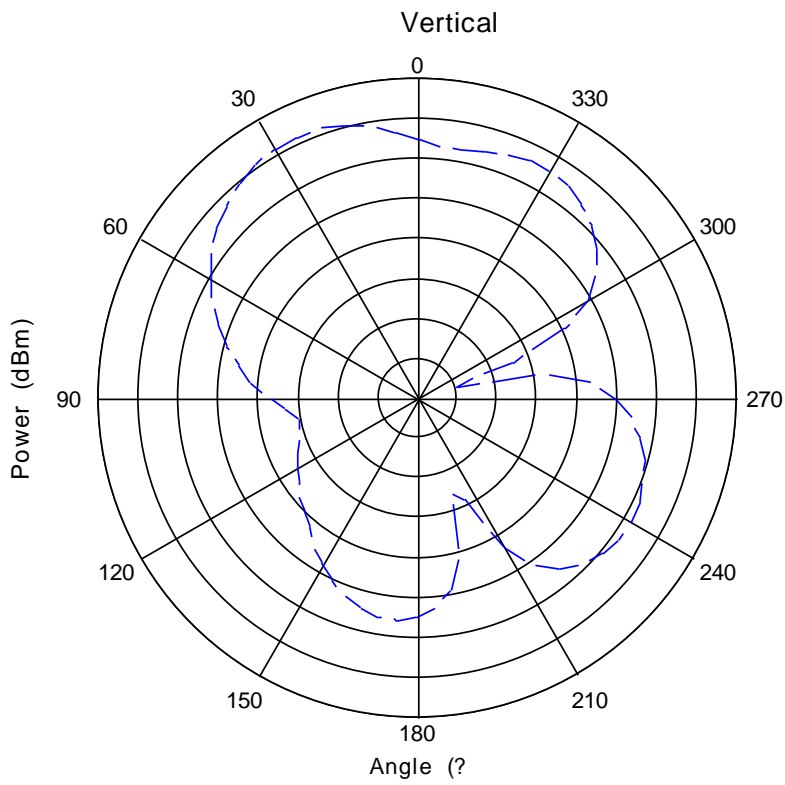

Vertical 2464MHz

Max: 5
Min: -35
Scale: 5/div

2464 MHz