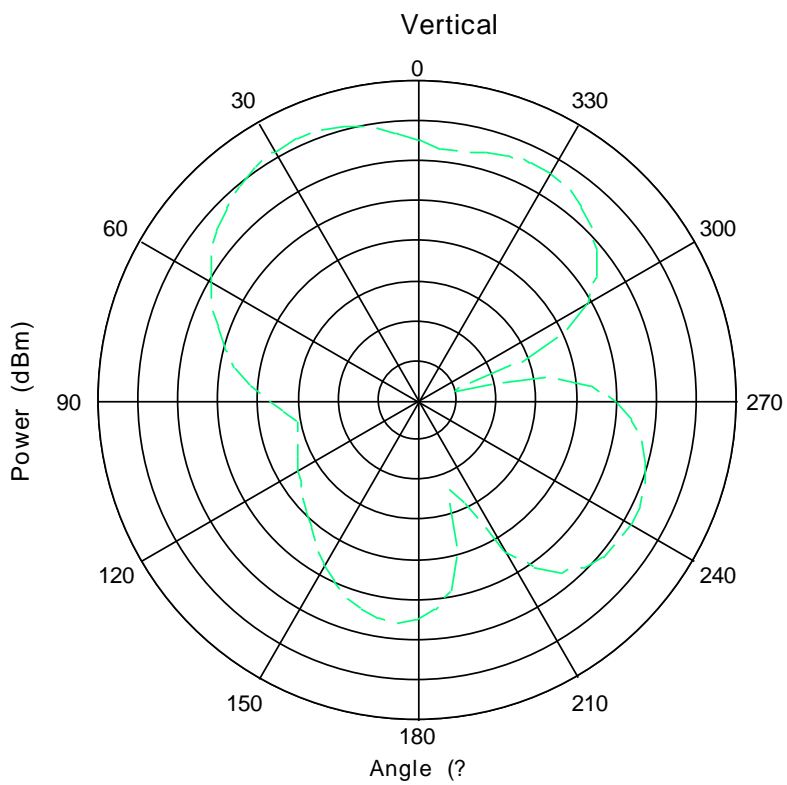

Vertical 2467MHz

2467 MHz

Vertical 2468MHz

Max: 5
Min: -35
Scale: 5/div

2468 MHz

Vertical 2469MHz

Max: 5
Min: -35
Scale: 5/div

2469 MHz