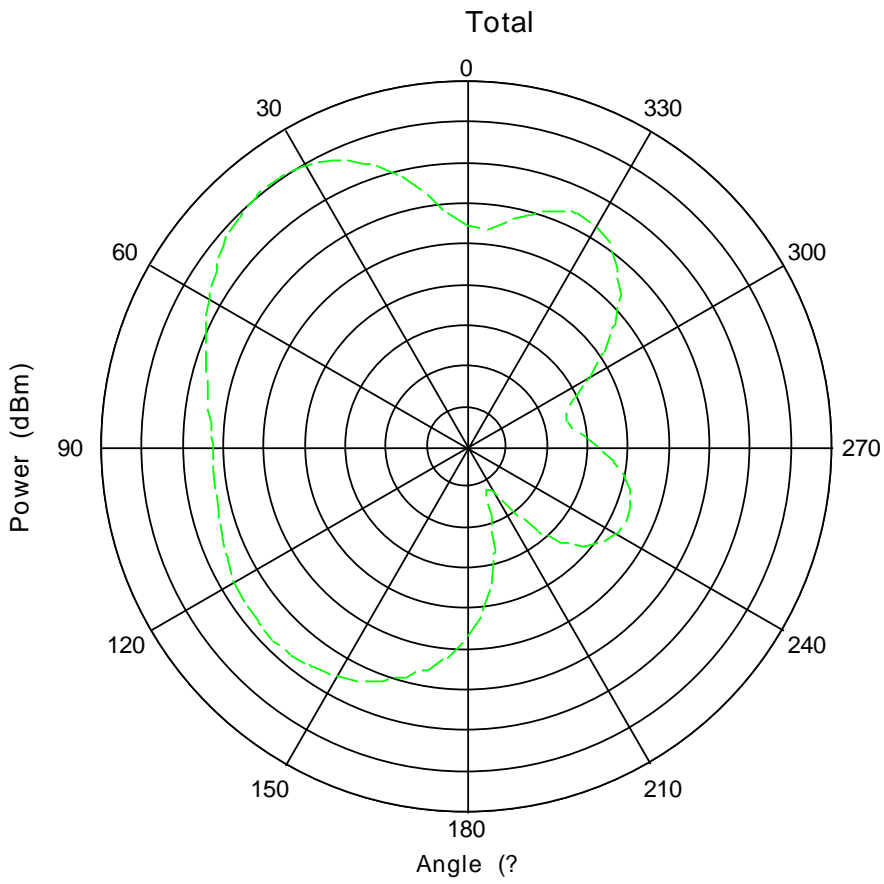

Total 2409MHz

Total 2410MHz

Total 2411MHz

2411 MHz

Total 2412MHz

2412 MHz

Total 2413MHz

Max: 4
Min: -14
Scale: 2/div