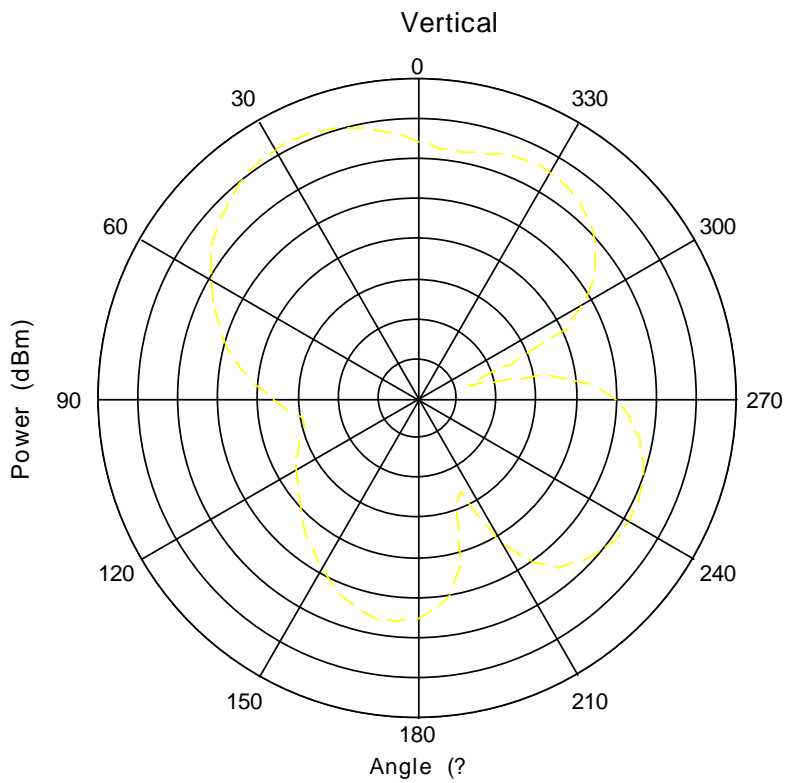

2452 MHz

Vertical 2453MHz

Max: 5
Min: -35
Scale: 5/div

2453 MHz

Vertical 2454MHz

2454 MHz

Vertical 2455MHz

2455 MHz