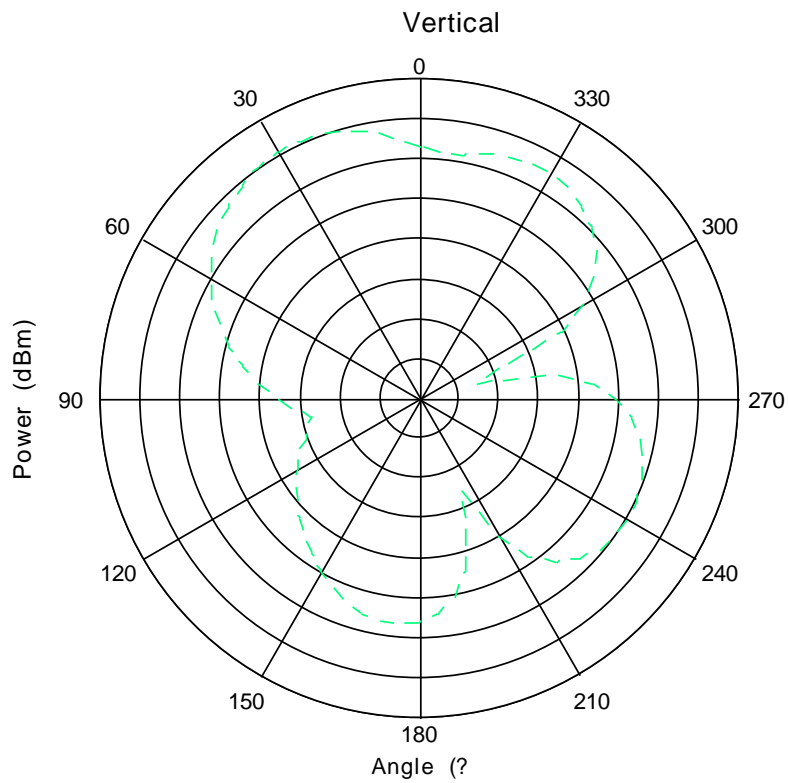

Vertical 2439MHz

Max: 5
Min: -35
Scale: 5/div

2439 MHz