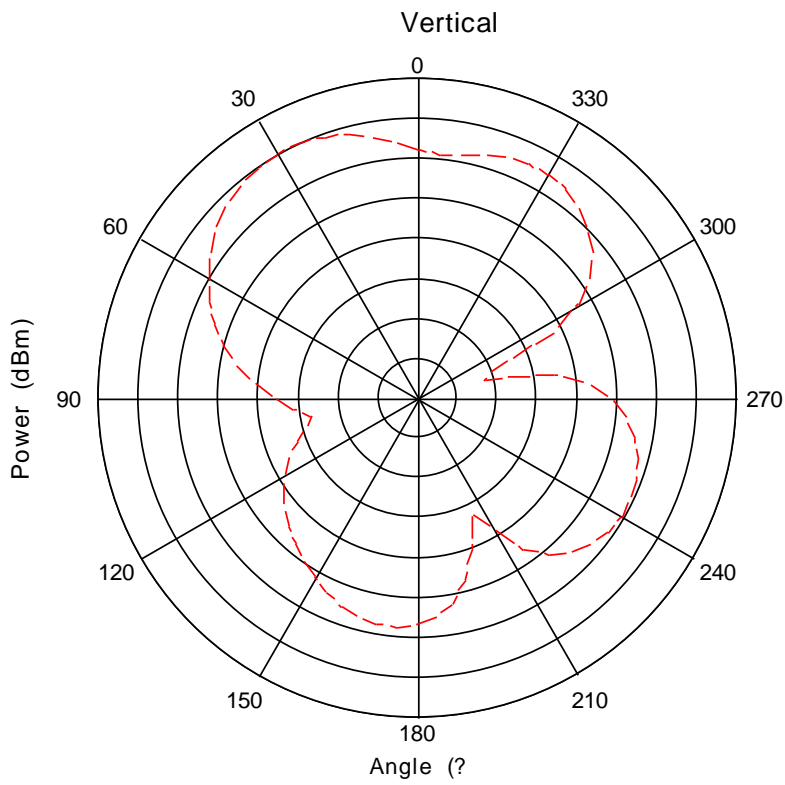

Vertical 2412MHz

2412 MHz

Max: 5
Min: -35
Scale: 5/div