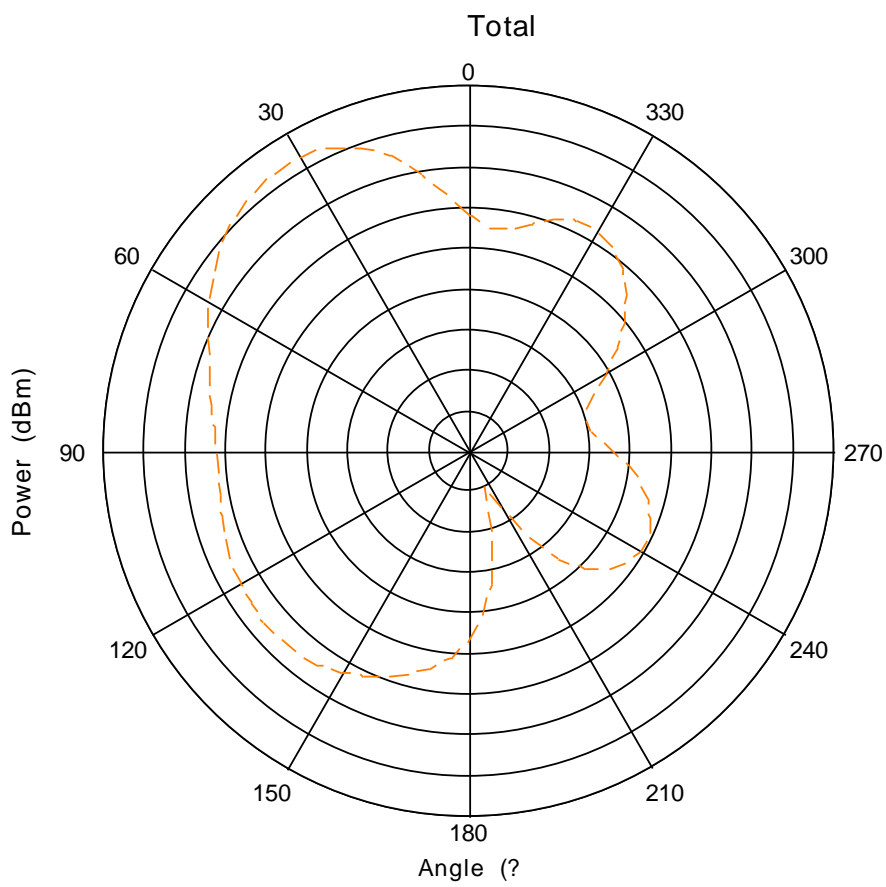

2457 MHz

Total 2458MHz