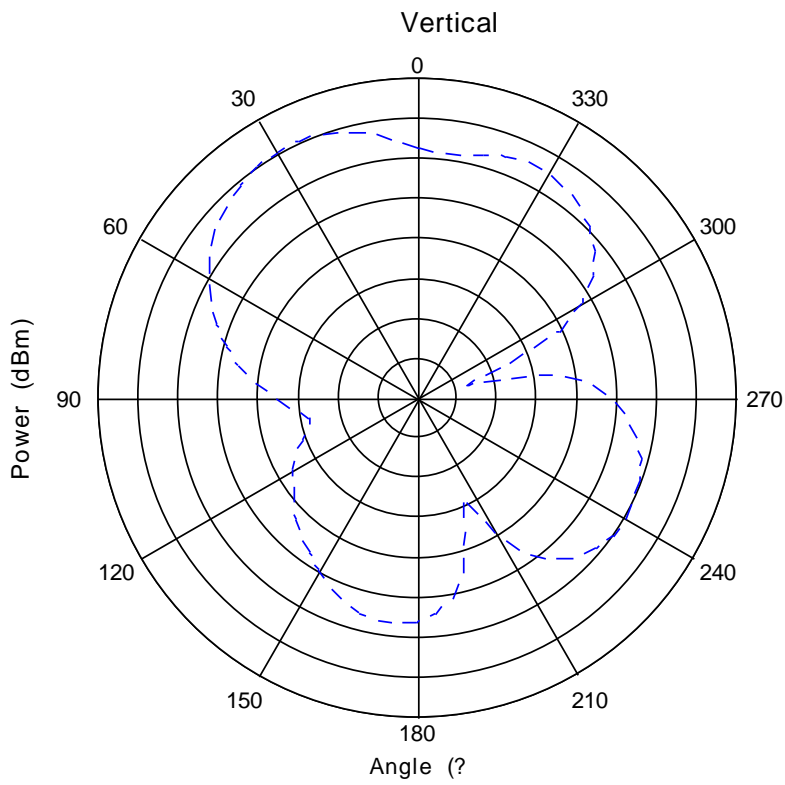

Vertical 2434MHz

Max: 5
Min: -35
Scale: 5/div

2434 MHz