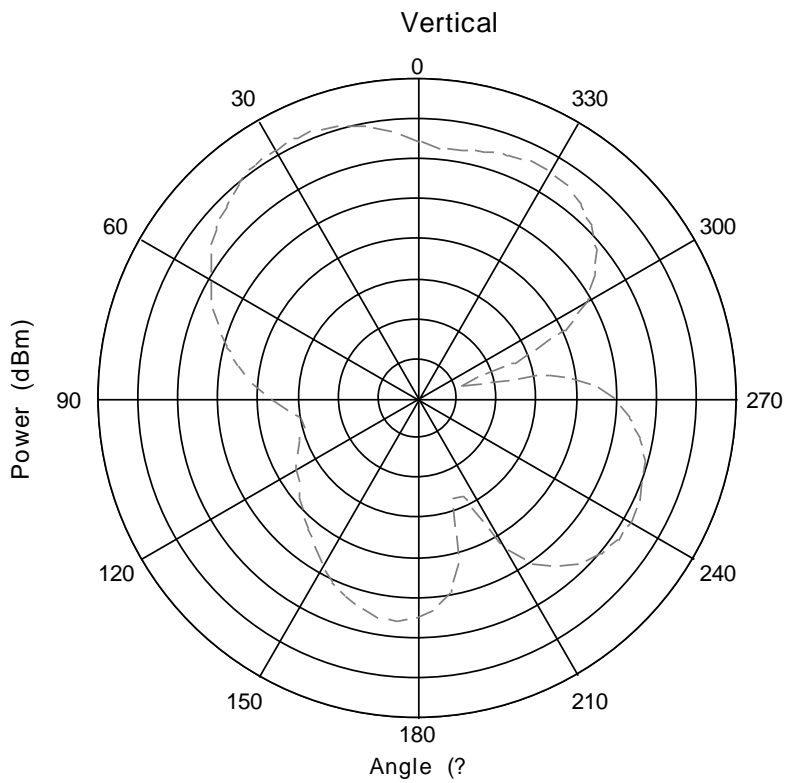

Max: 5
Min: -35
Scale: 5/div

Vertical 2459MHz

2459 MHz

Max: 5
Min: -35
Scale: 5/div

Vertical 2460MHz

2460 MHz

Max: 5
Min: -35
Scale: 5/div

Vertical 2461MHz