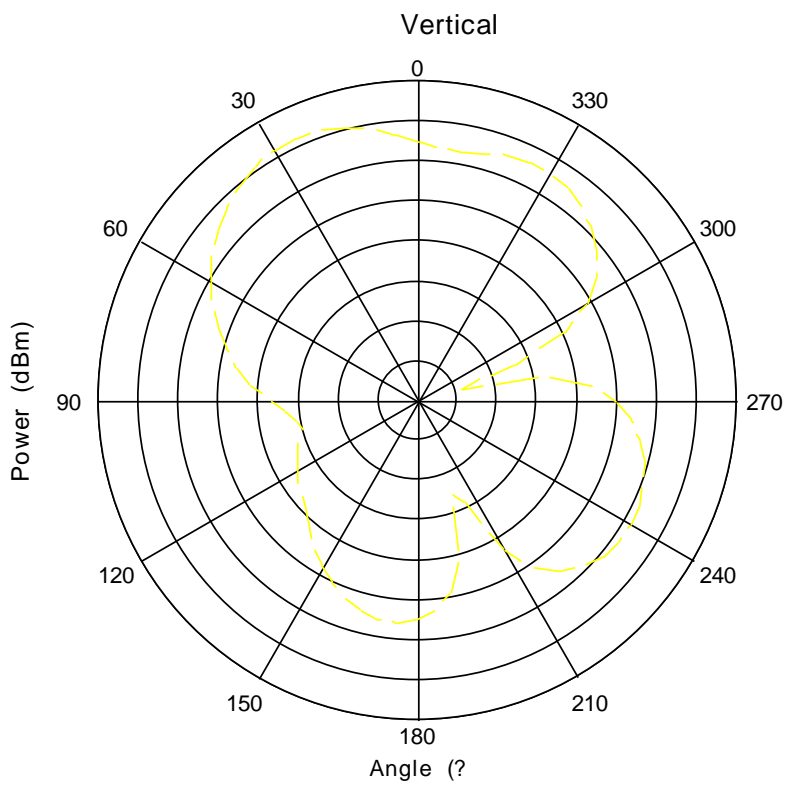

Vertical 2465MHz

Max: 5
Min: -35
Scale: 5/div

2465 MHz