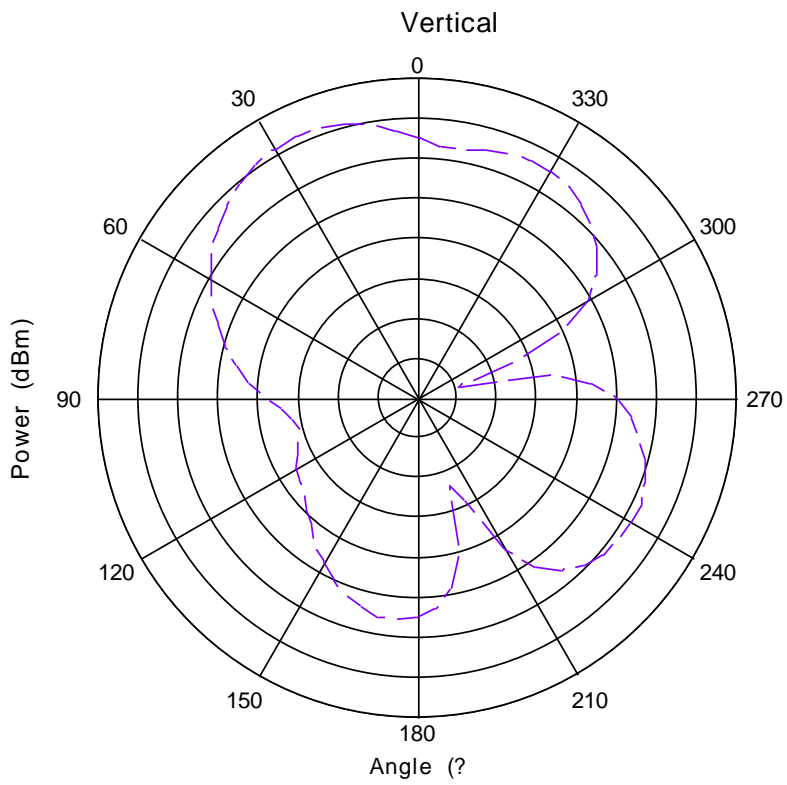

Vertical 2470MHz