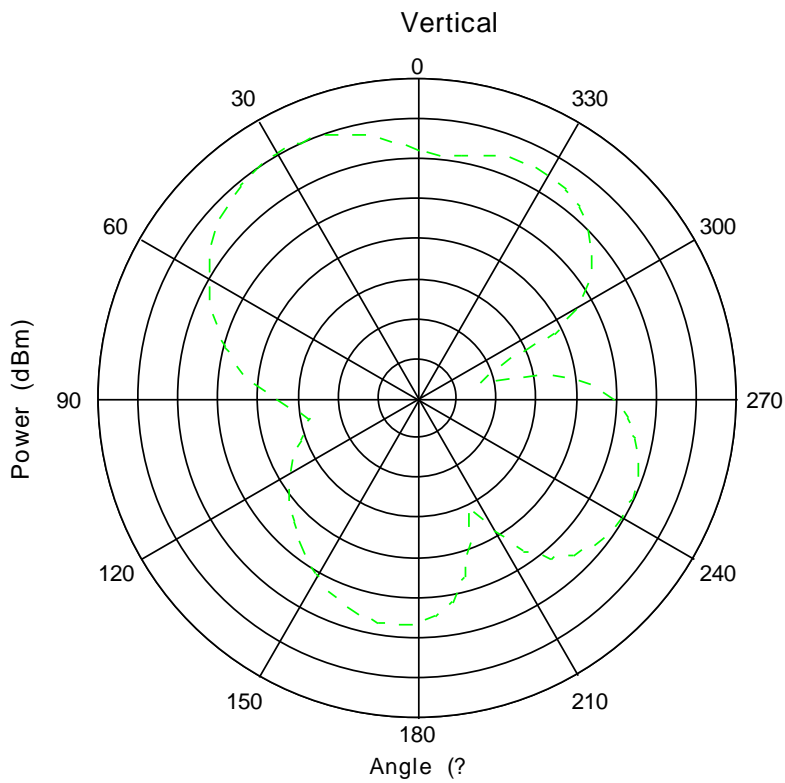

Vertical 2423MHz

Max: 5
Min: -35
Scale: 5/div

2423 MHz