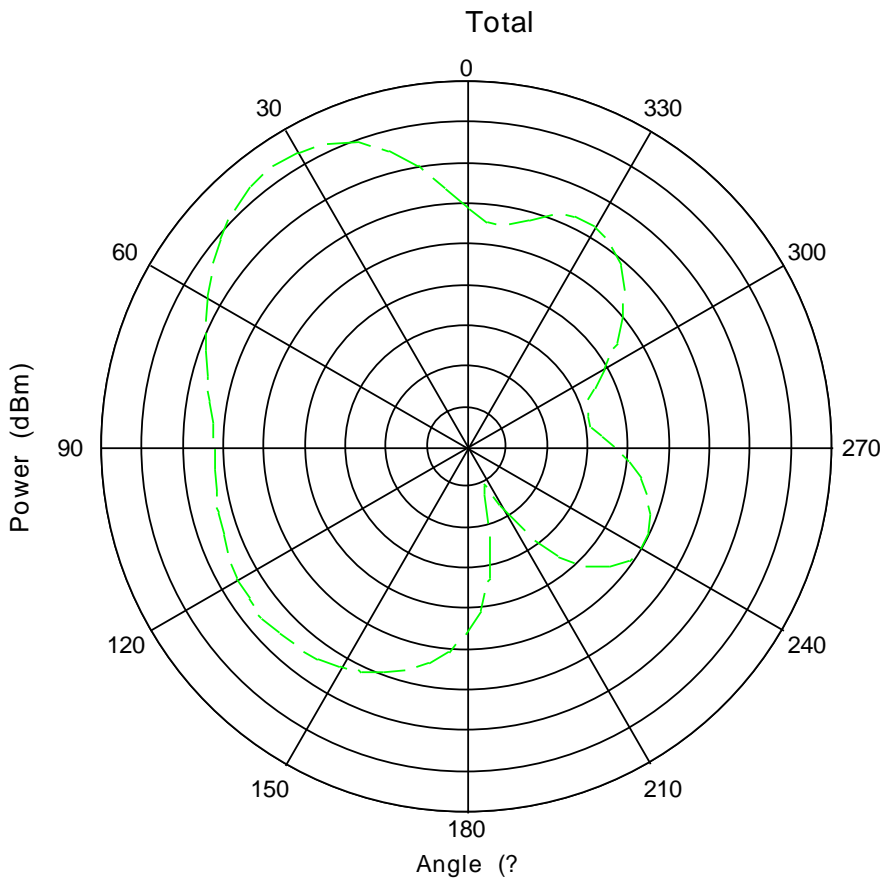

Total 2461MHz

Max: 4
Min: -14
Scale: 2/div

2461 MHz

Total 2462MHz

Max: 4
Min: -14
Scale: 2/div

2462 MHz

Total 2463MHz

Total 2464MHz