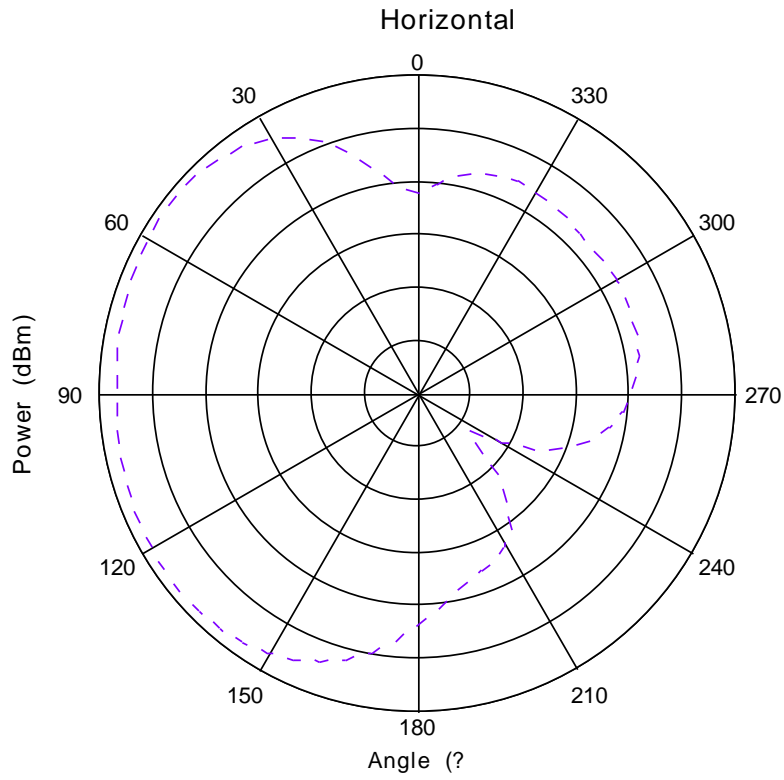

Max: 0
Min: -30
Scale: 5/div

2427 MHz

Horizontal 2428MHz

2428 MHz

Horizontal 2429MHz

2429 MHz

Horizontal 2430MHz

2430 MHz