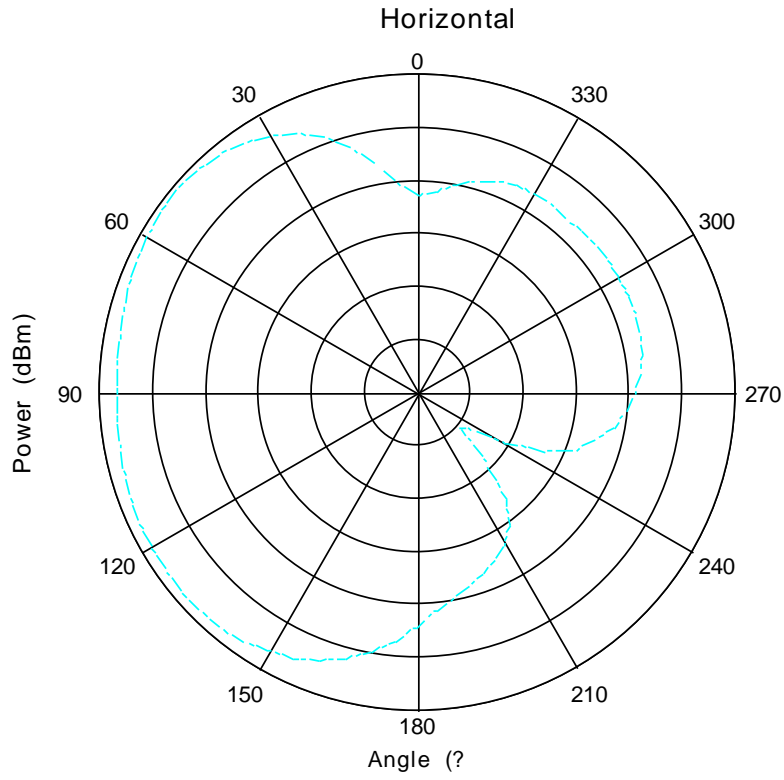

Horizontal 2446MHz

Max: 0
Min: -30
Scale: 5/div