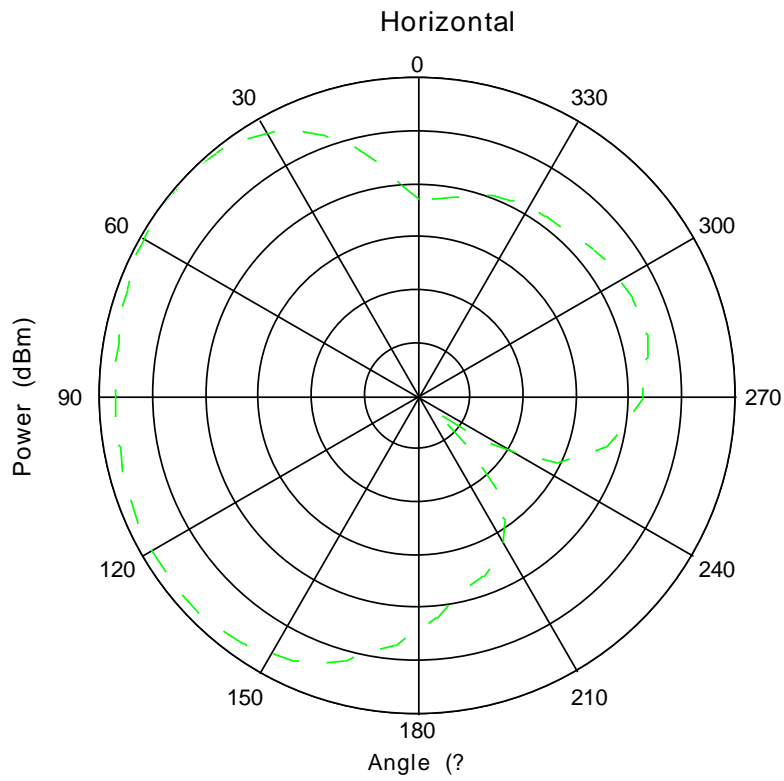

Horizontal 2473MHz