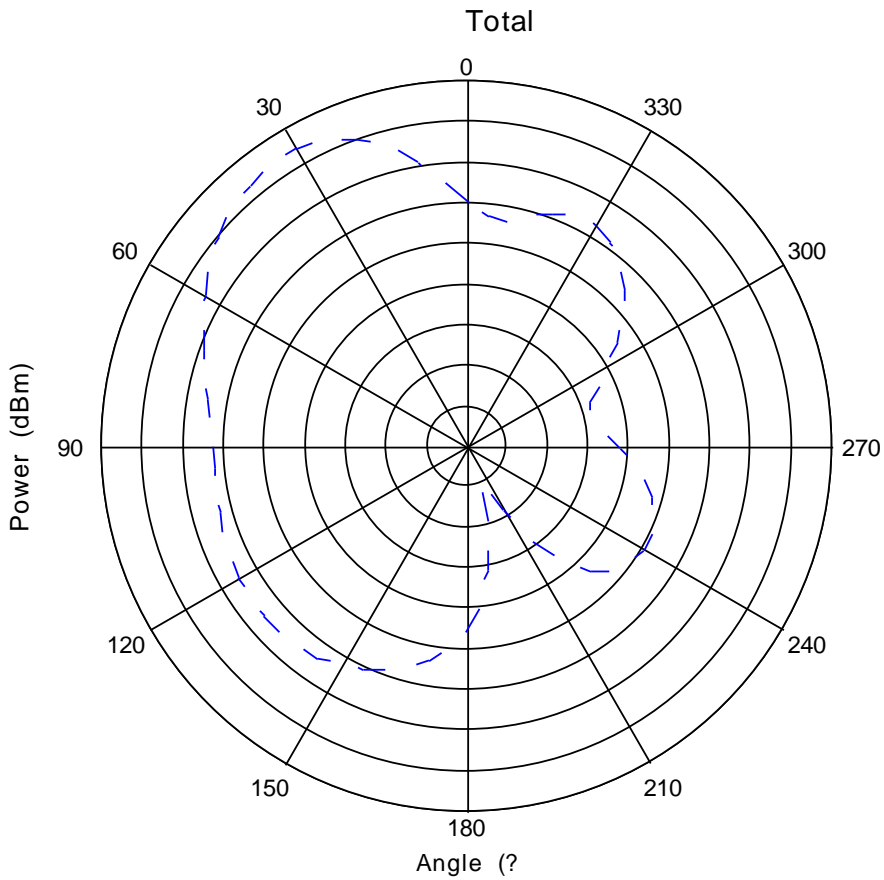

Max: 4
Min: -14
Scale: 2/div

2474 MHz