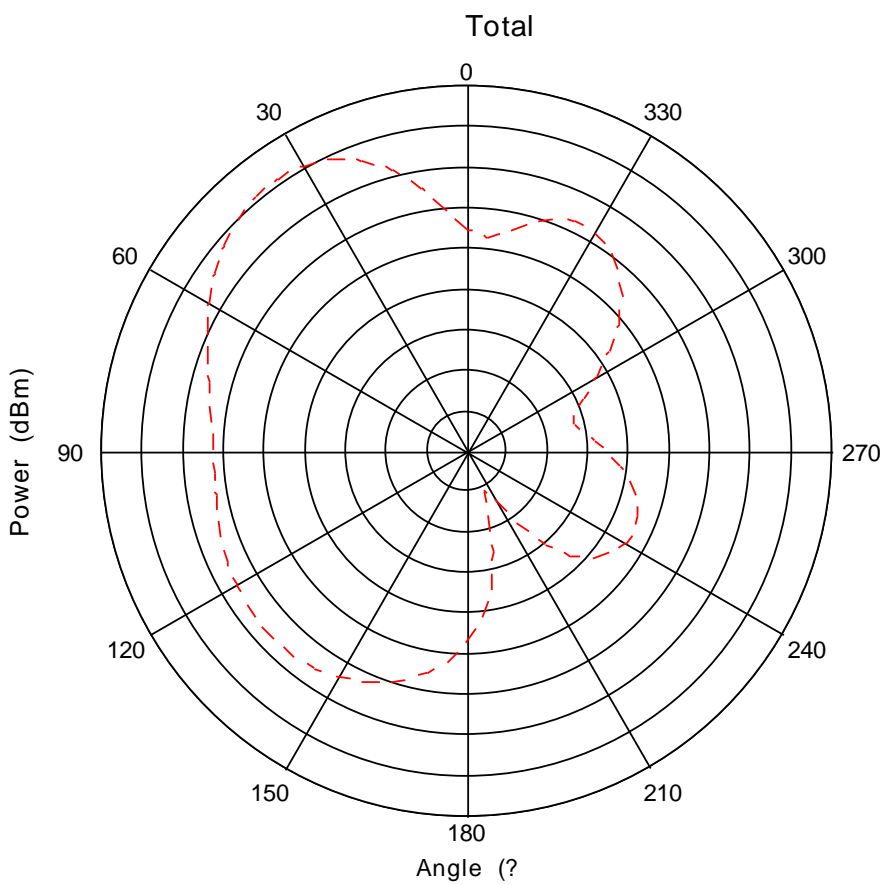

Max: 4
Min: -14
Scale: 2/div

2432 MHz