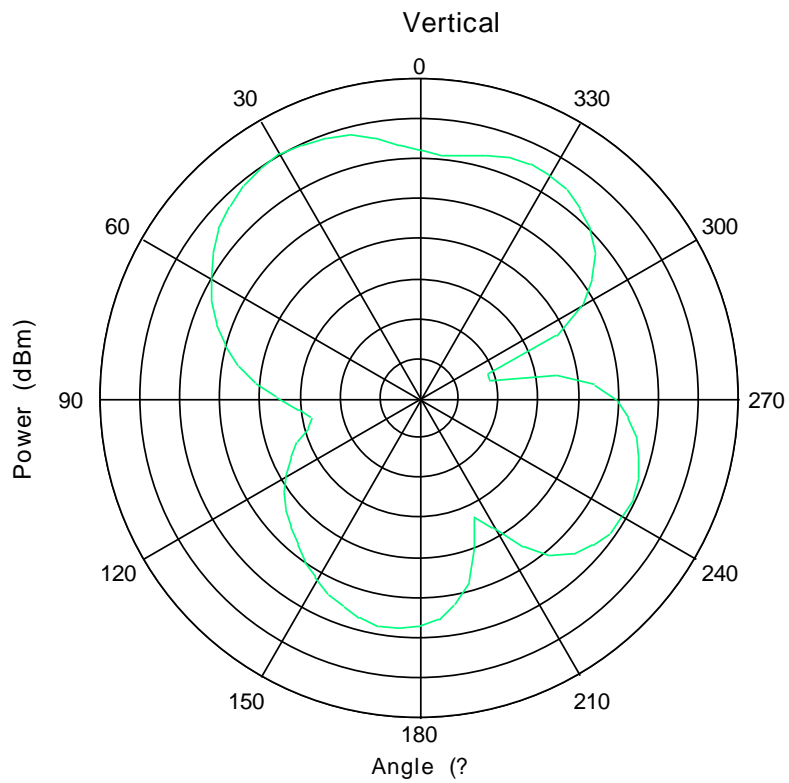

Vertical 2409MHz

2409 MHz

Max: 5
Min: -35
Scale: 5/div