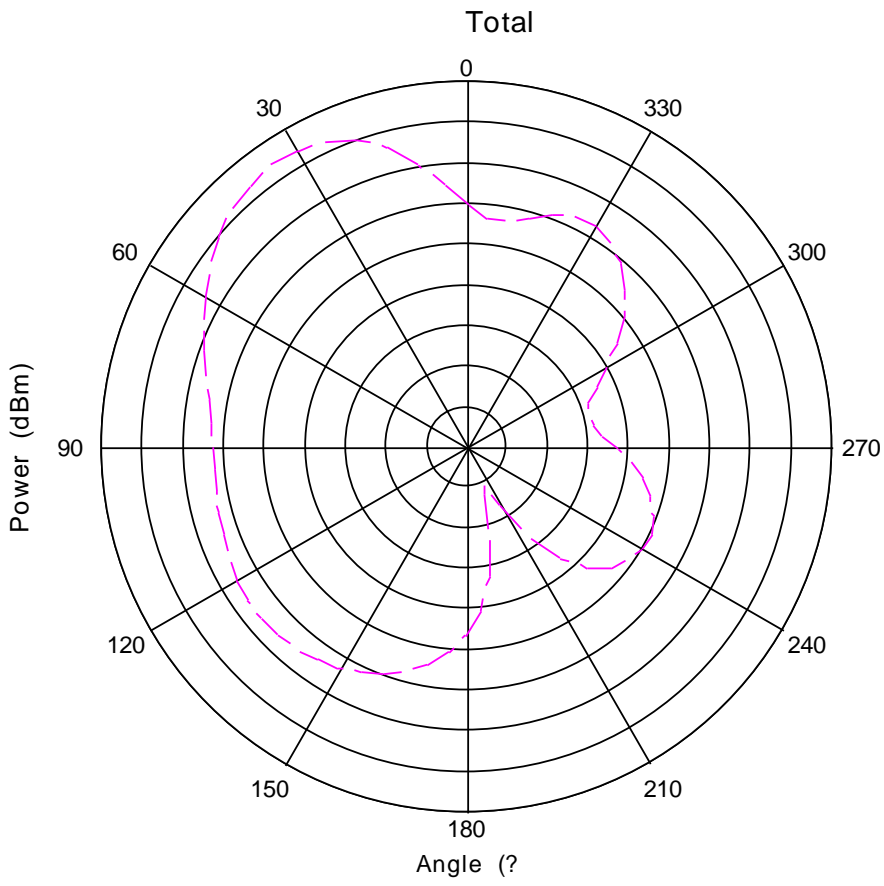

Total 2467MHz