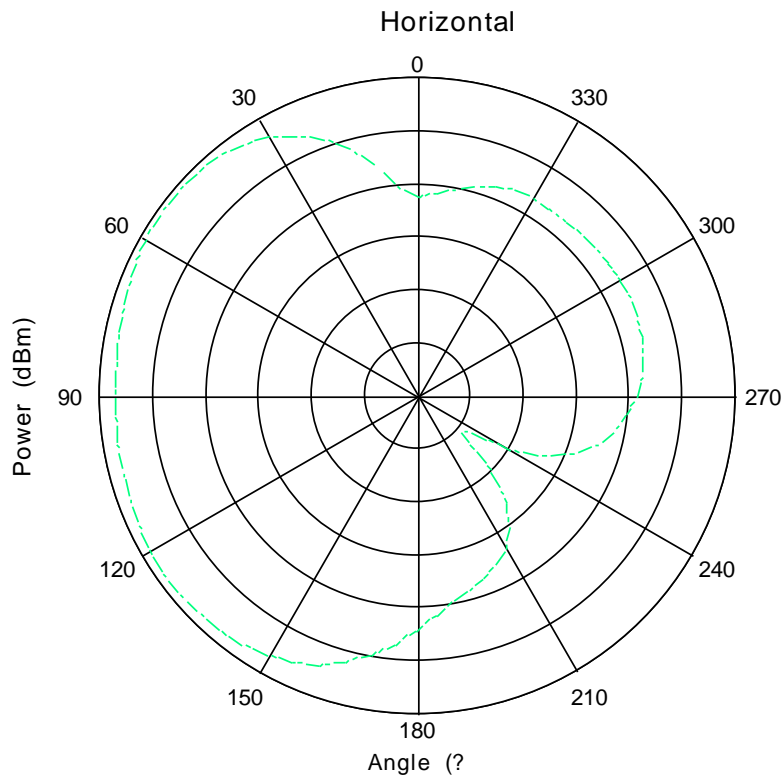

Horizontal 2446MHz

Max: 0
Min: -30
Scale: 5/div

Horizontal 2447MHz

Max: 0
Min: -30
Scale: 5/div

Horizontal 2448MHz

Horizontal 2449MHz

Horizontal 2450MHz

Max: 0
Min: -30
Scale: 5/div