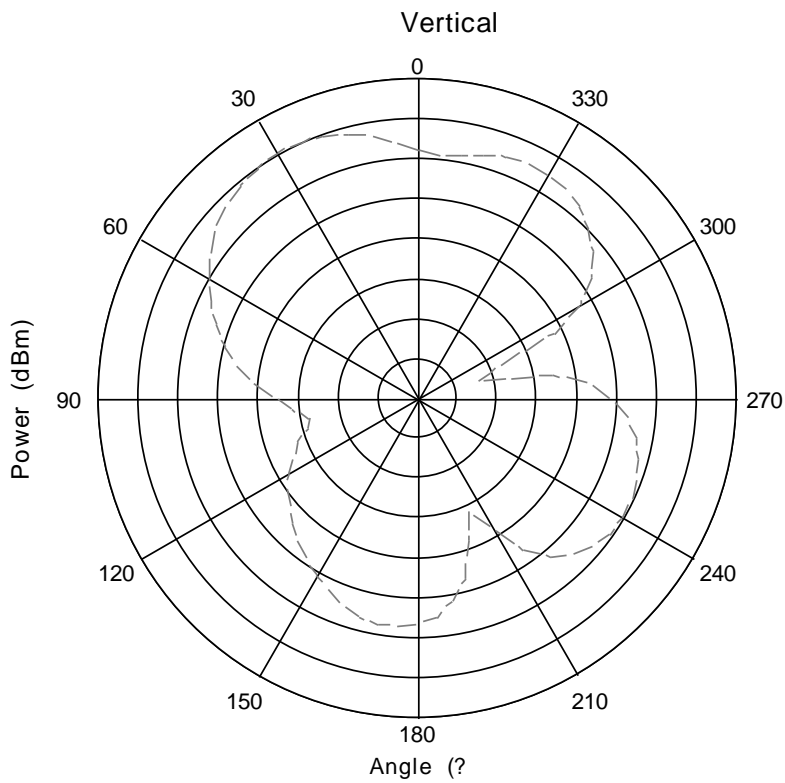

2419 MHz

Max: 5
Min: -35
Scale: 5/div

Vertical 2420MHz

2420 MHz

Vertical 2421MHz

2421 MHz

Vertical 2422MHz

Max: 5
Min: -35
Scale: 5/div