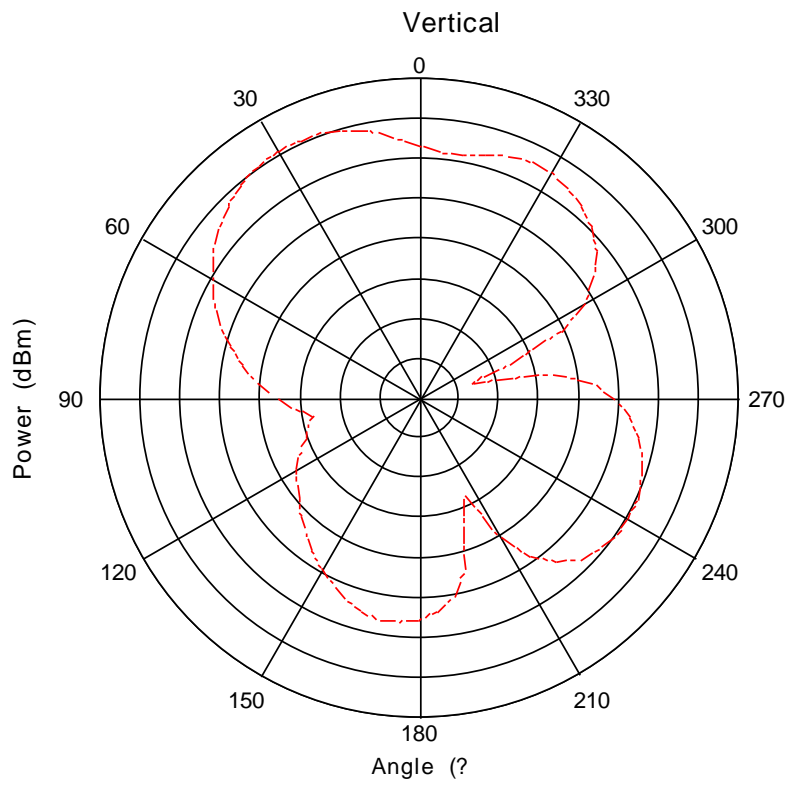

Vertical 2442MHz

Max: 5
Min: -35
Scale: 5/div

2442 MHz