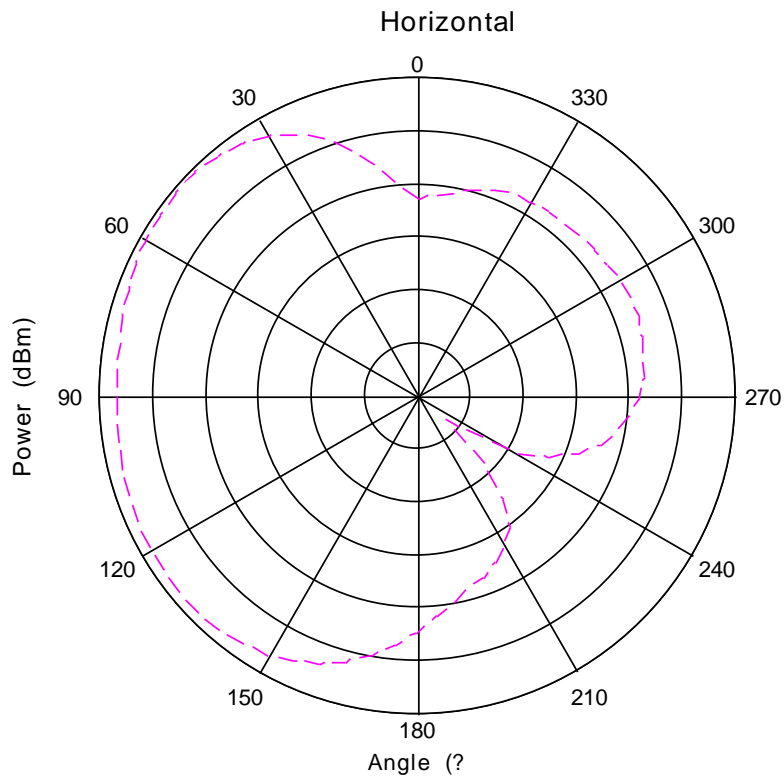

Horizontal 2455MHz

2455 MHz

Horizontal 2456MHz

Max: 0
Min: -30
Scale: 5/div

Horizontal 2457MHz

Max: 0
Min: -30
Scale: 5/div

Horizontal 2458MHz

Horizontal 2459MHz