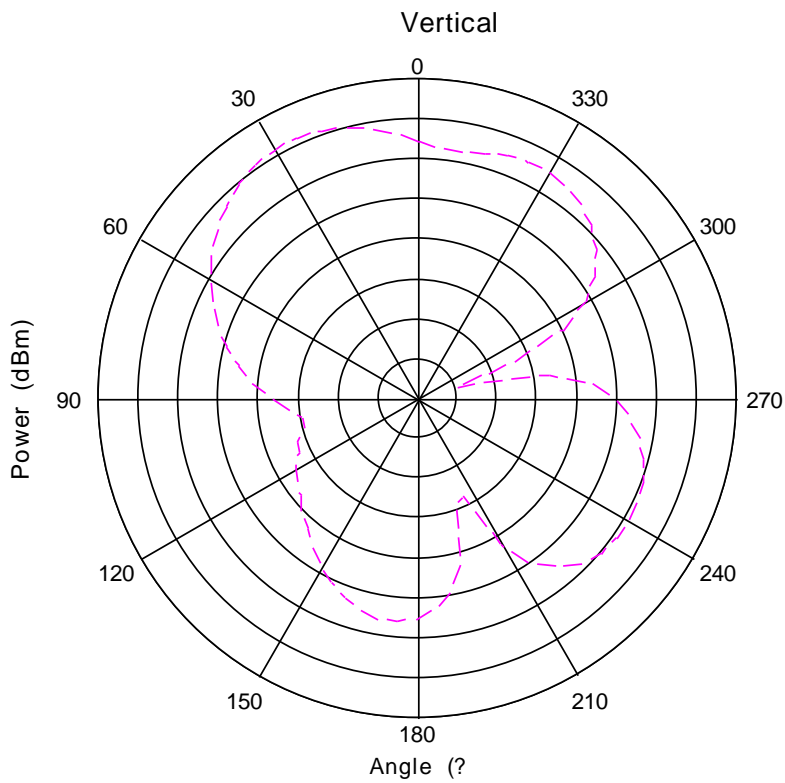

Vertical 2457MHz

Max: 5
Min: -35
Scale: 5/div

2457 MHz