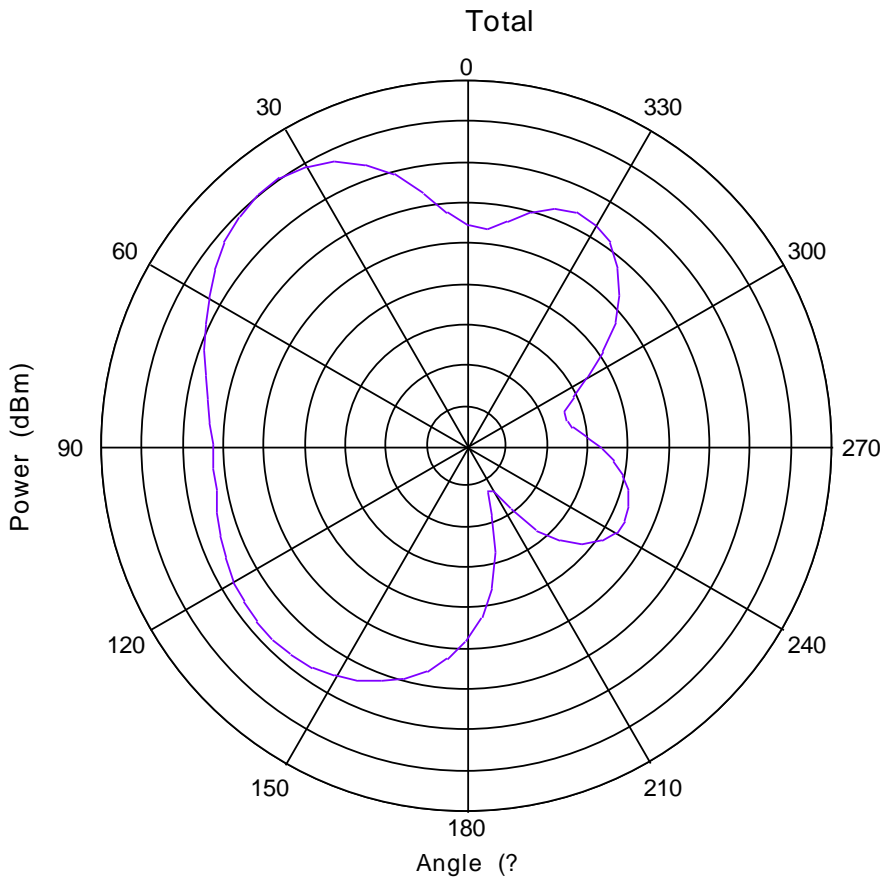

Total 2410MHz