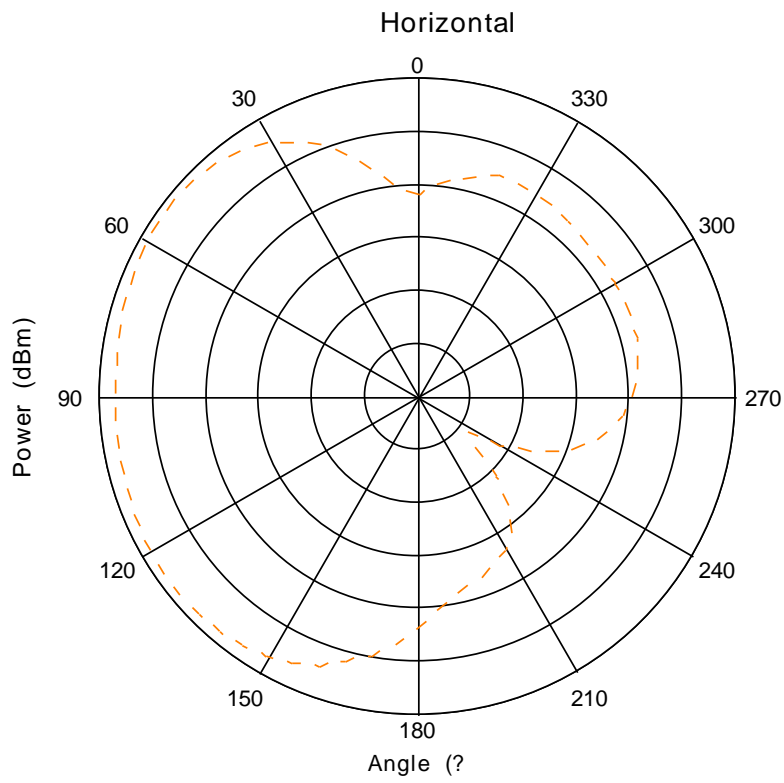

Horizontal 2428MHz