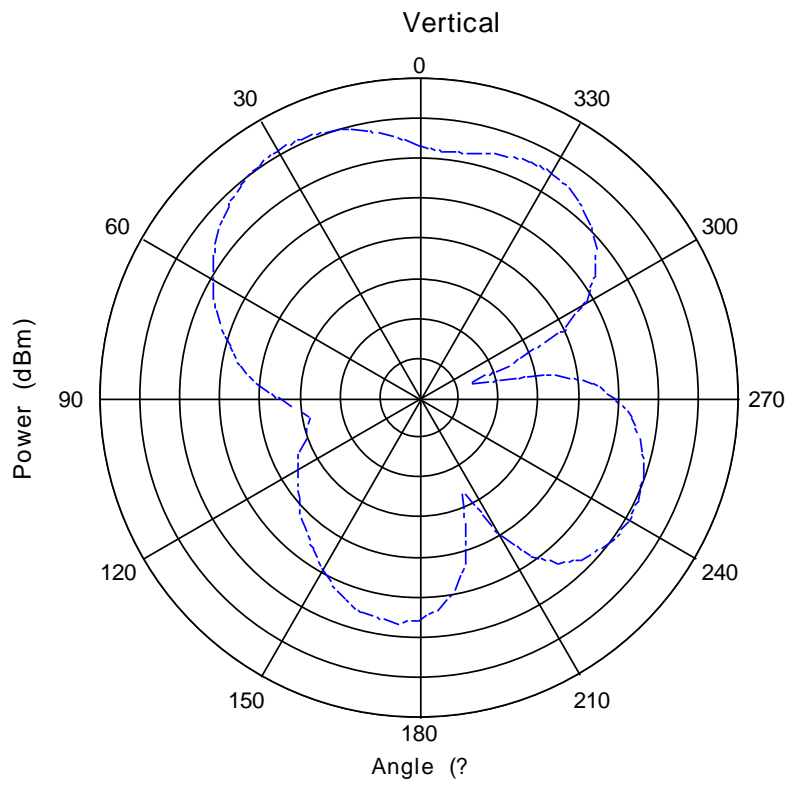

Vertical 2444MHz