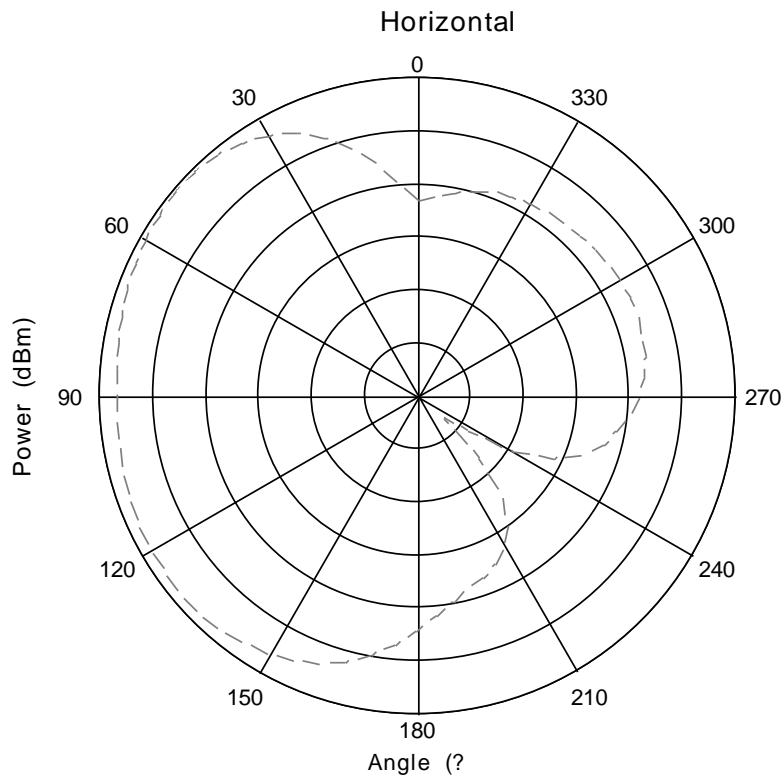

Horizontal 2461MHz