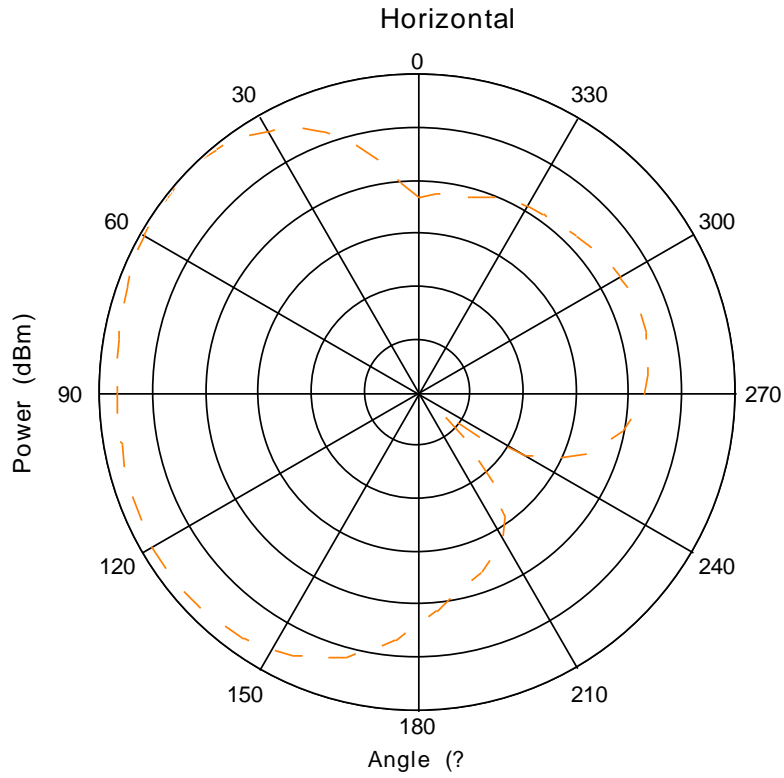

Horizontal 2476MHz

Max: 0
Min: -30
Scale: 5/div

Horizontal 2477MHz

Max: 0
Min: -30
Scale: 5/div

Horizontal 2478MHz

Max: 0
Min: -30
Scale: 5/div

Horizontal 2479MHz

Max: 0
Min: -30
Scale: 5/div