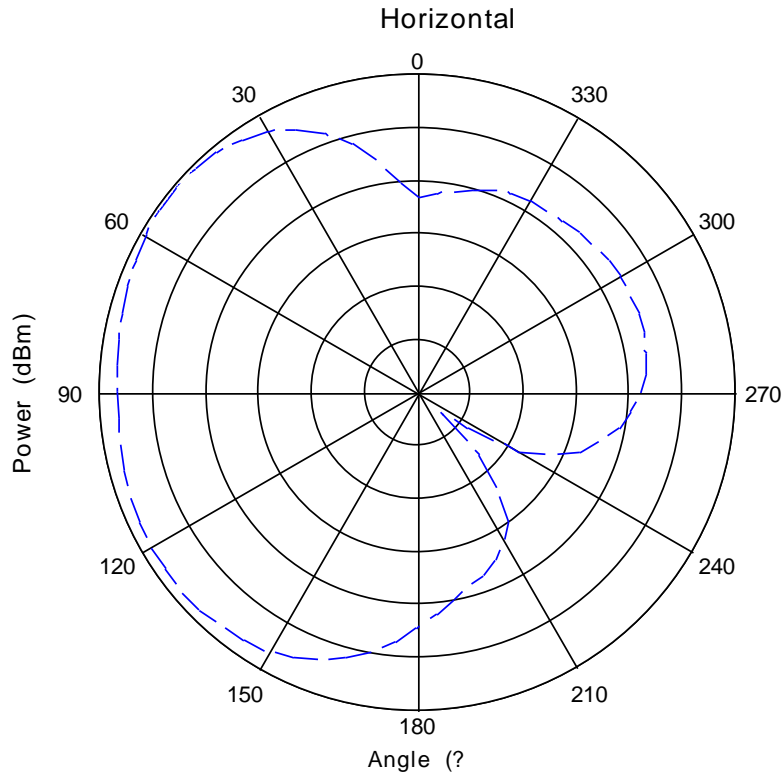

2462 MHz

Horizontal 2463MHz

Max: 0
Min: -30
Scale: 5/div

2463 MHz

Horizontal 2464MHz

2464 MHz

Horizontal 2465MHz

2465 MHz