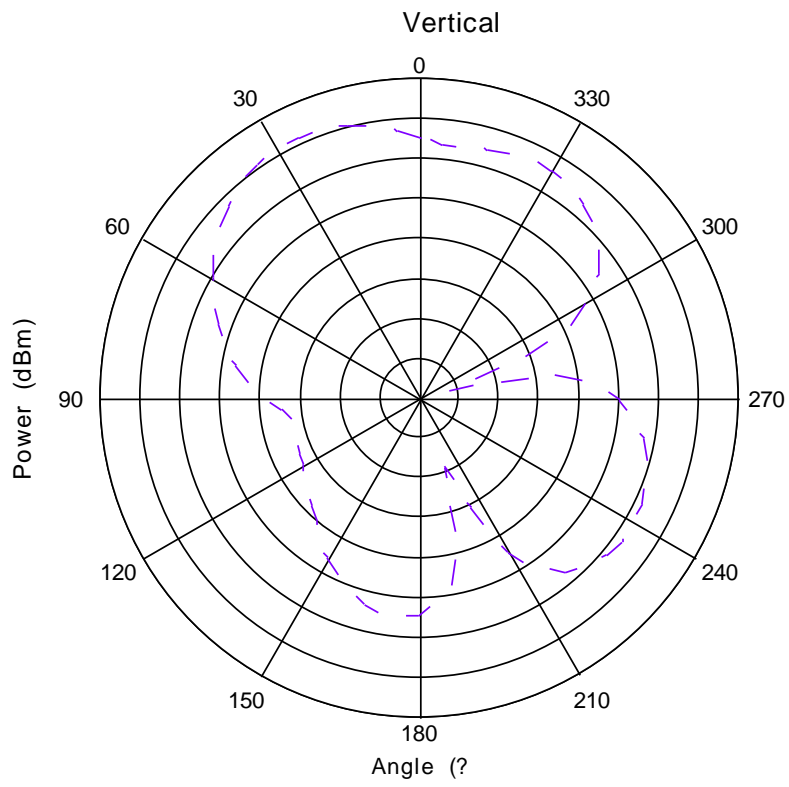

2478 MHz

Vertical 2479MHz

Max: 5
Min: -35
Scale: 5/div

2479 MHz

Vertical 2480MHz

2480 MHz