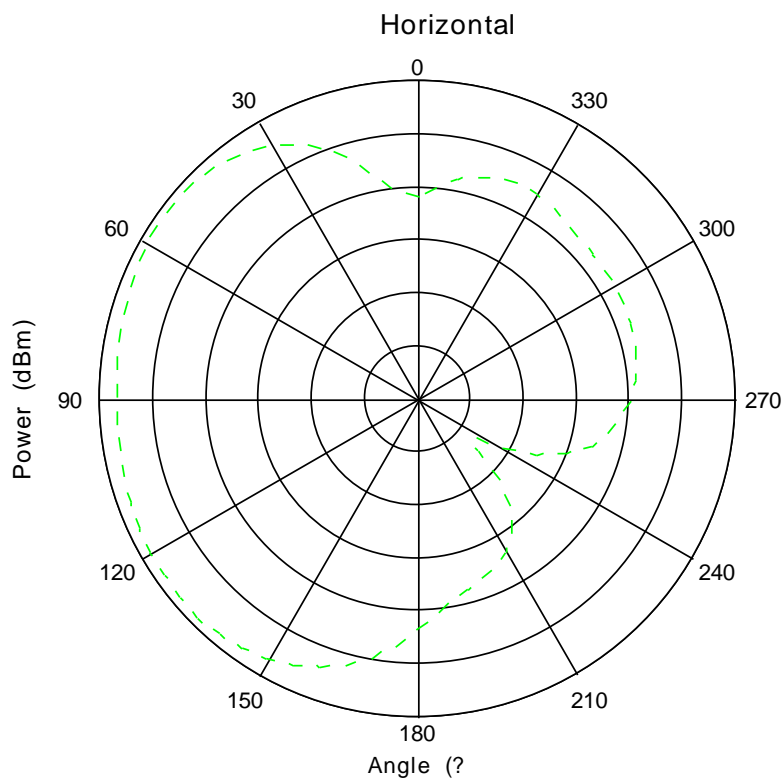

Horizontal 2421MHz

2421 MHz

Horizontal 2422MHz

Max: 0
Min: -30
Scale: 5/div

2422 MHz

Horizontal 2423MHz

Max: 0
Min: -30
Scale: 5/div

2423 MHz