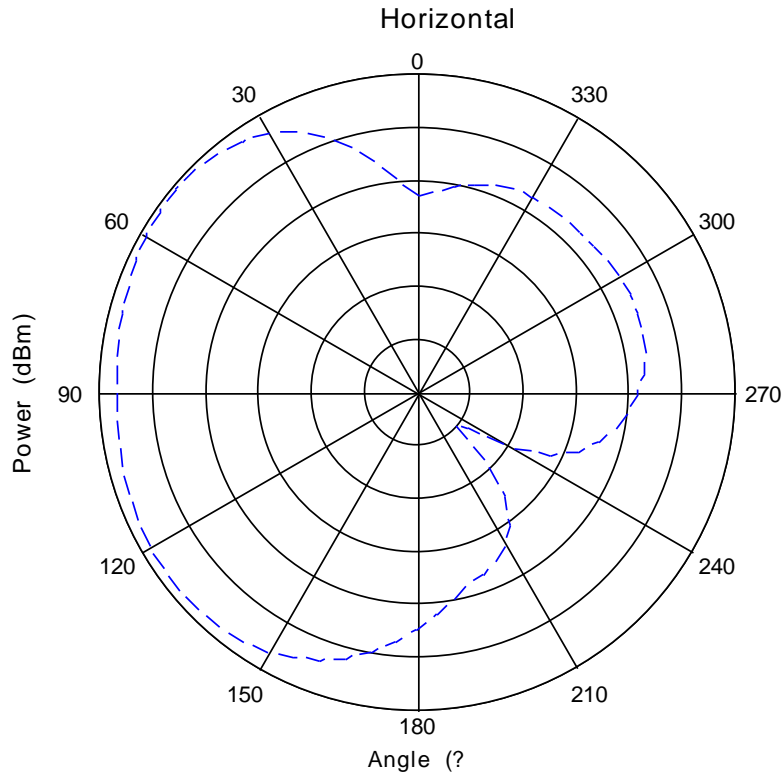

2450 MHz

Horizontal 2451MHz

Max: 0
Min: -30
Scale: 5/div

2451 MHz

Horizontal 2452MHz

Horizontal 2453MHz

Horizontal 2454MHz

2454 MHz