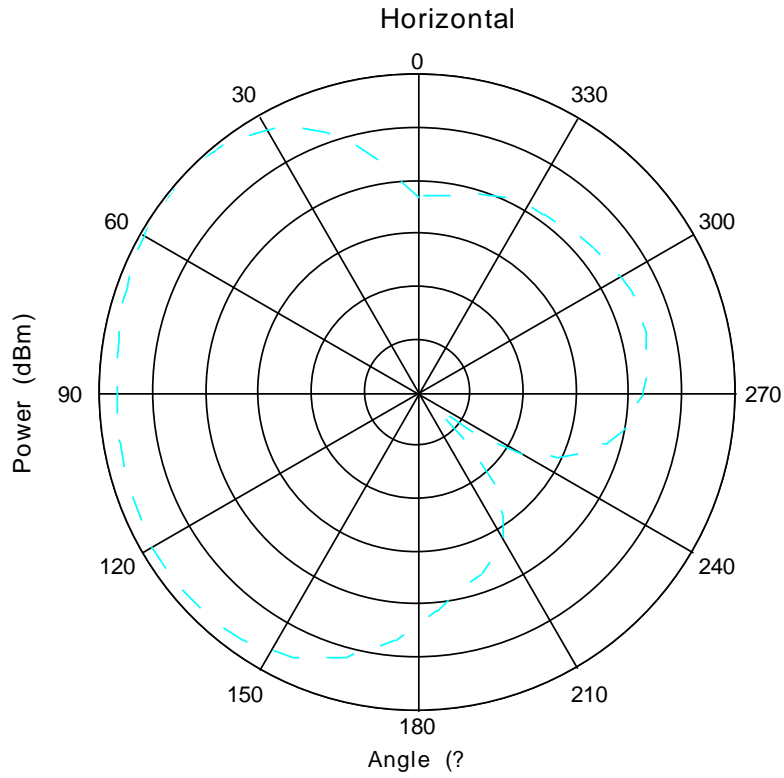

Horizontal 2476MHz

Max: 0
Min: -30
Scale: 5/div