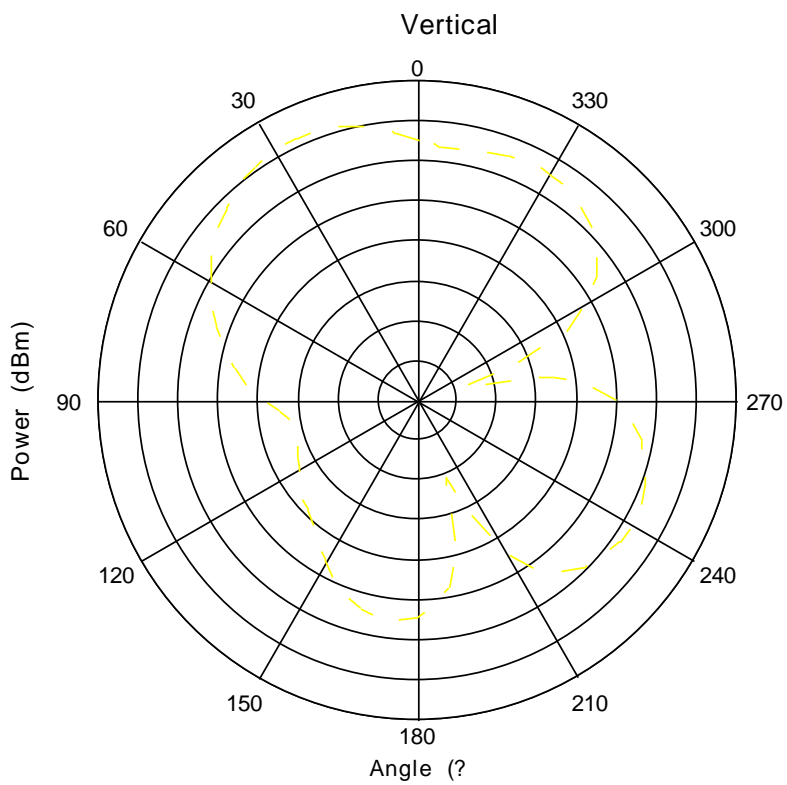

Max: 5
Min: -35
Scale: 5/div

2473 MHz

Vertical 2474MHz

Max: 5
Min: -35
Scale: 5/div

2474 MHz

Vertical 2475MHz

Max: 5
Min: -35
Scale: 5/div

2475 MHz