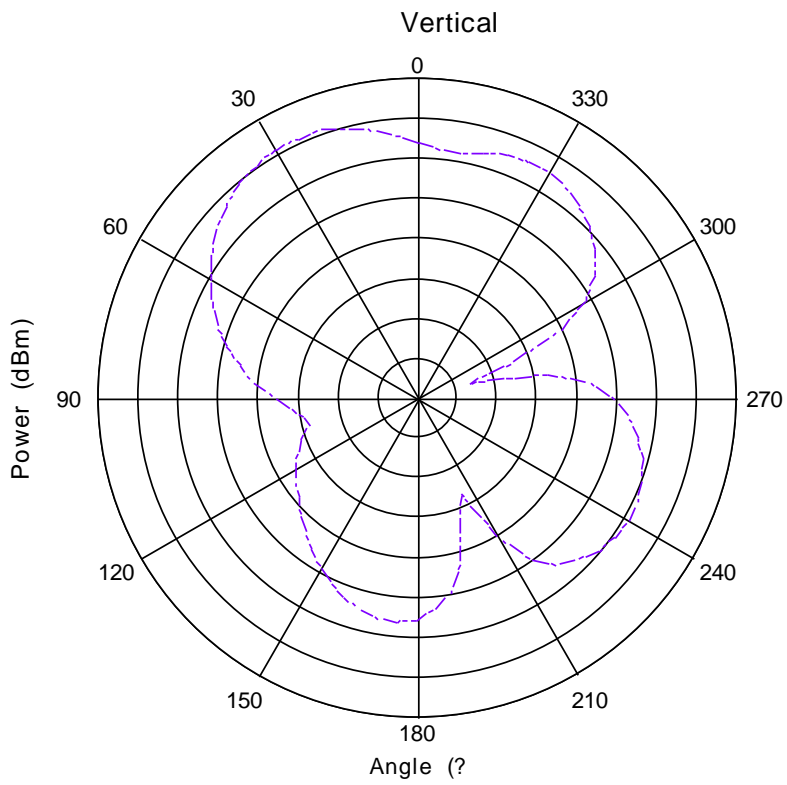

Vertical 2450MHz

Max: 5
Min: -35
Scale: 5/div

2450 MHz