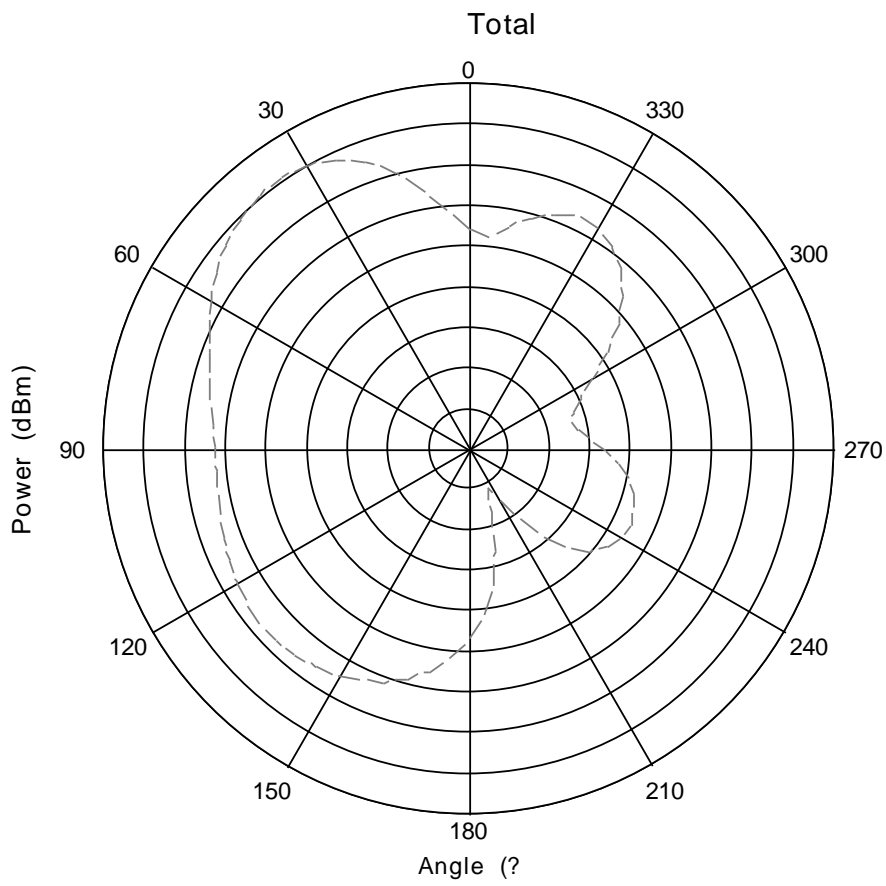

Max: 4
Min: -14
Scale: 2/div

Total 2420MHz

2420 MHz

Max: 4
Min: -14
Scale: 2/div

Total 2421MHz

Max: 4
Min: -14
Scale: 2/div

2421 MHz

Total 2422MHz