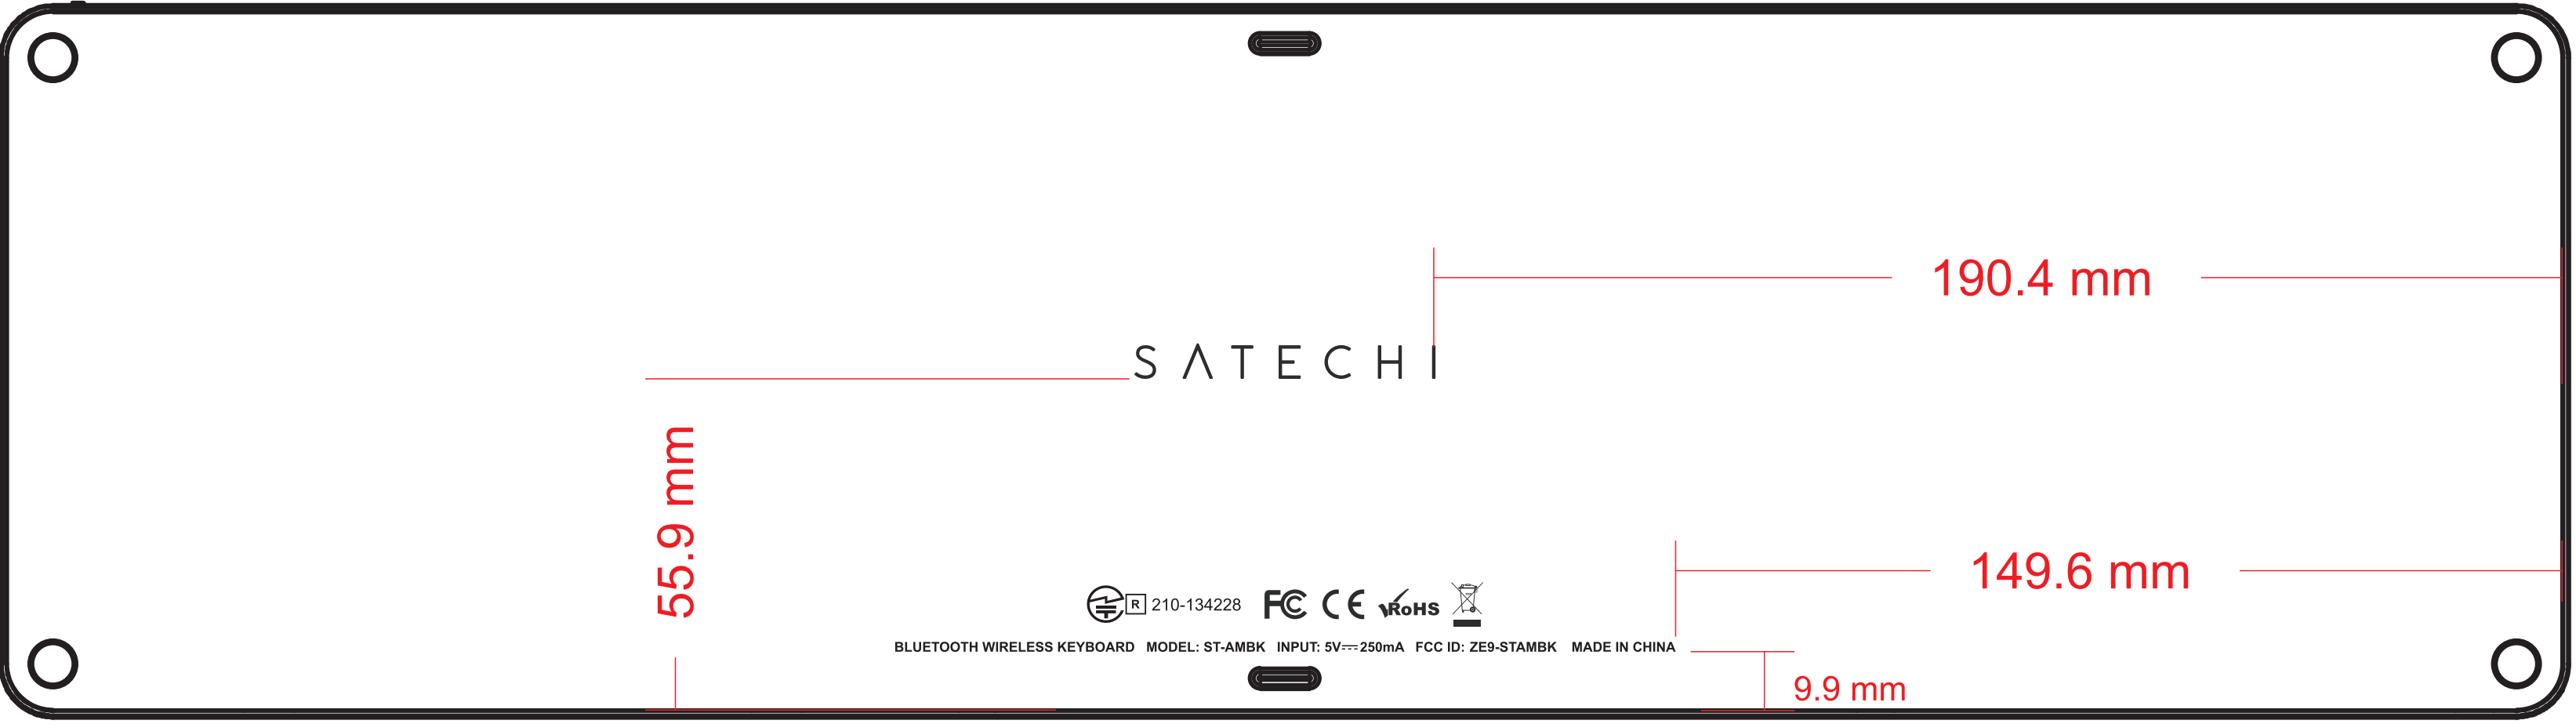

1 2 3 4 5 6 7 8

A

B

C

D

E

F

S A T E C H I
LOGO: 50.8*6.0

LOGO: 131.6*11.8

版本	变更内容	变更人	变更日期
A1			
A2			
A3			
A4			

B.O.W				项目编号 Item number	HB186-3	绘图 Drawing	<i>Liurui</i>
深圳市航世科技有限公司 Shenzhen Hastech industries Co.,Ltd				文版系统 Version system	底壳LOGO	审核 Reviewed	
				语言种类 Language		批准 Approved	
文件编号 Document No.	8509027929	版本版次 Version No.		比例 Ratio	1:1	客户名称 Customer Name	Hastech
		单位 Unit	mm	日期 Date	2019-10-12		