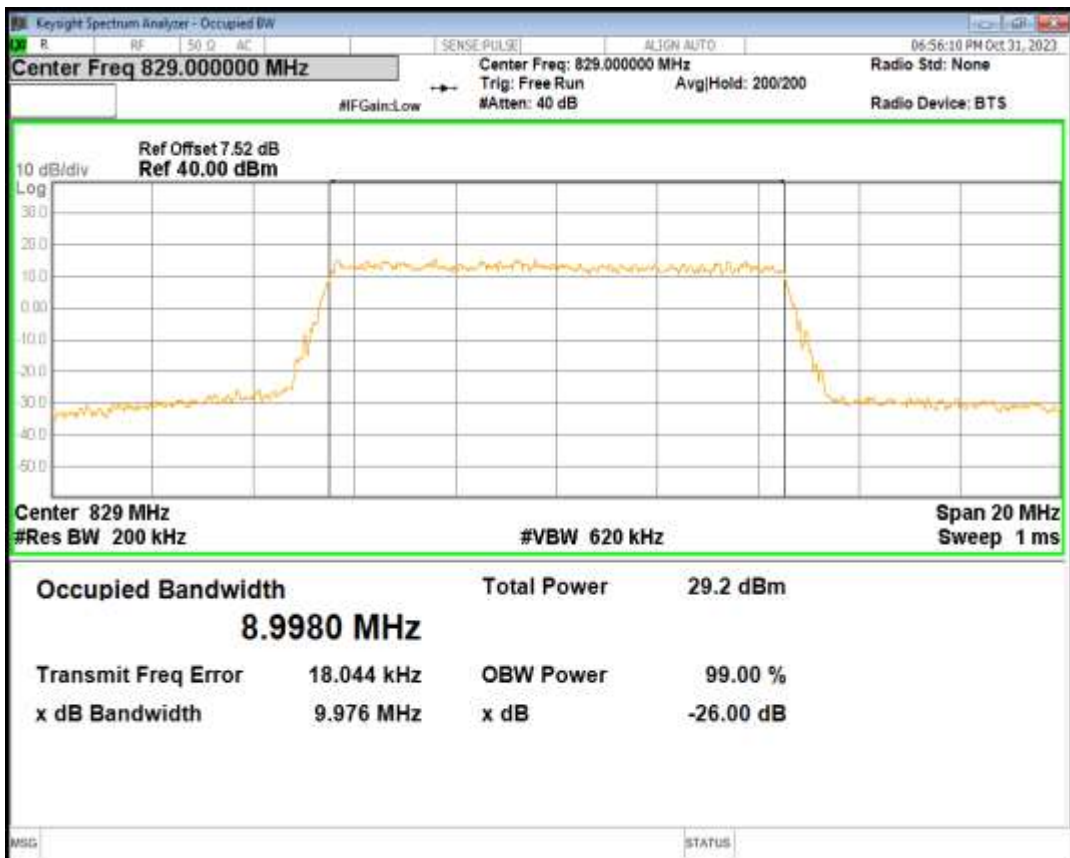

Band5 QPSK BW=1.4MHz Channel=20407 RB Size=6 Position=#0

Band5 QPSK BW=1.4MHz Channel=20525 RB Size=6 Position=#0

Band5 QPSK BW=1.4MHz Channel=20643 RB Size=6 Position=#0

Band5 QPSK BW=10MHz Channel=20450 RB Size=50 Position=#0