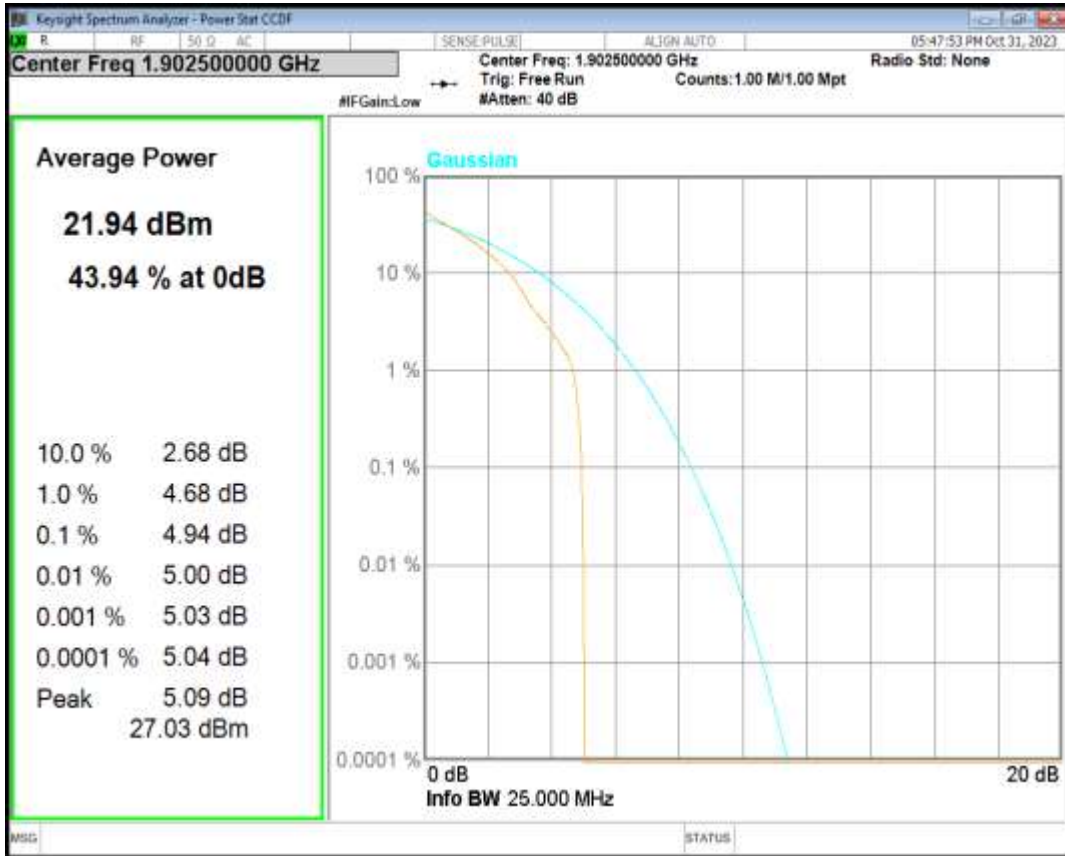

Band2 QPSK BW=15MHz Channel=19125 RB Size=1 Position=#0