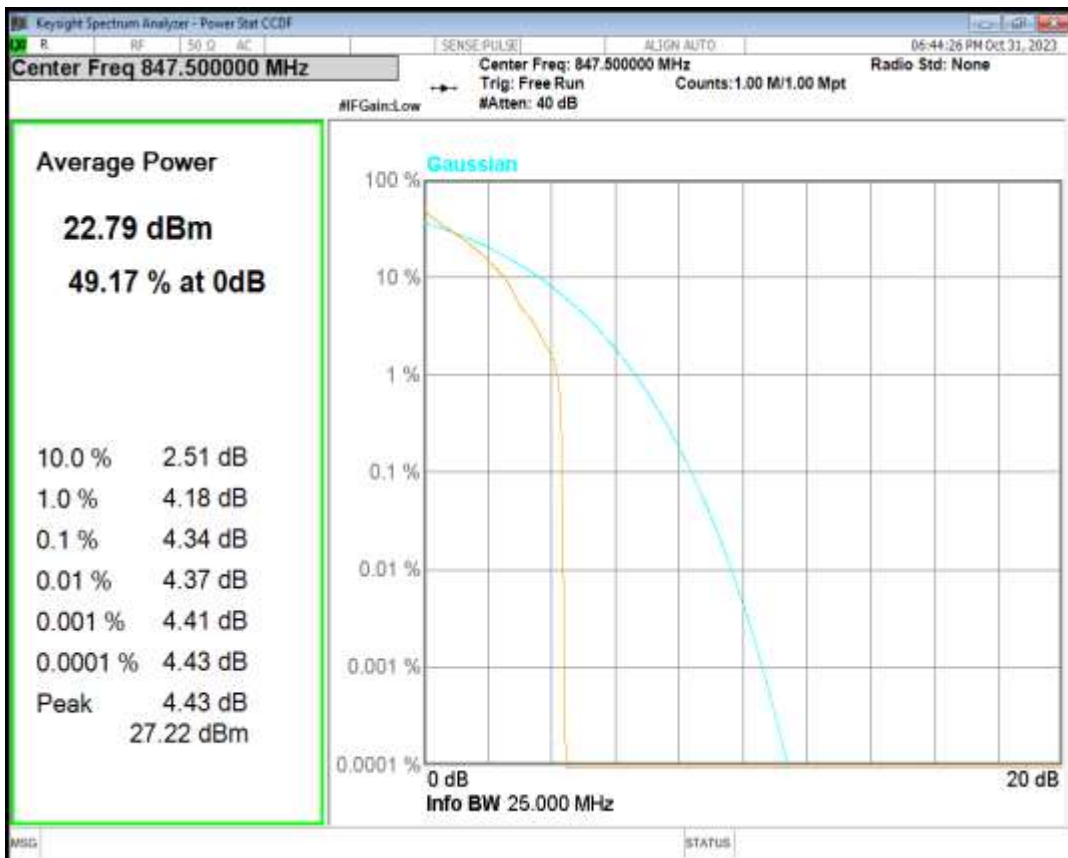

Band5 QPSK BW=3MHz Channel=20635 RB Size=1 Position=#0