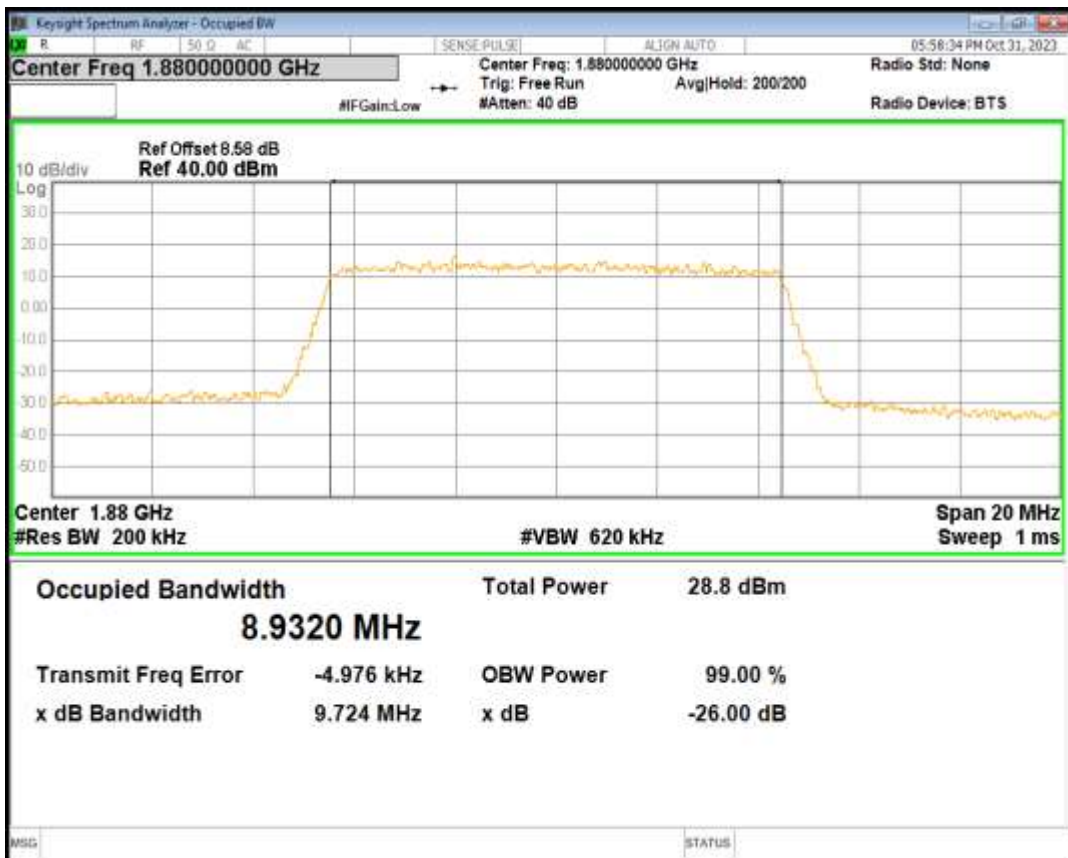

Band2 QPSK BW=10MHz Channel=18900 RB Size=50 Position=#0