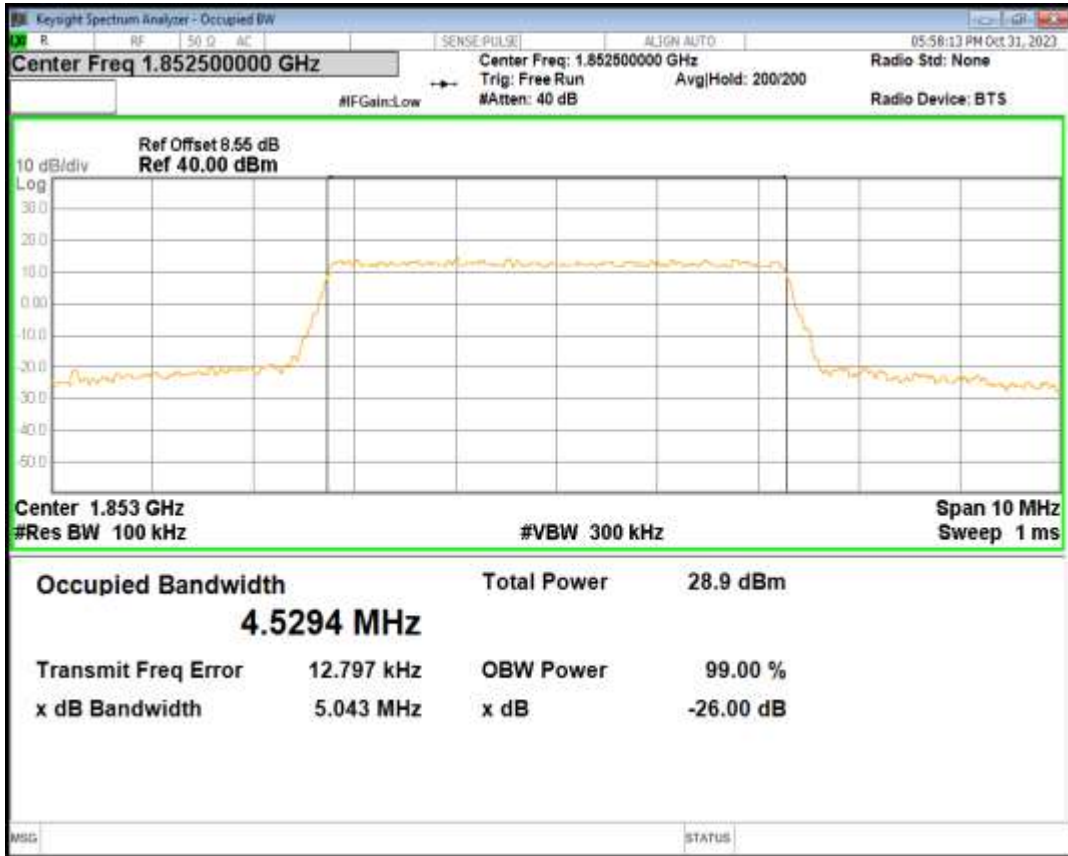

Band2 QPSK BW=5MHz Channel=18625 RB Size=25 Position=#0