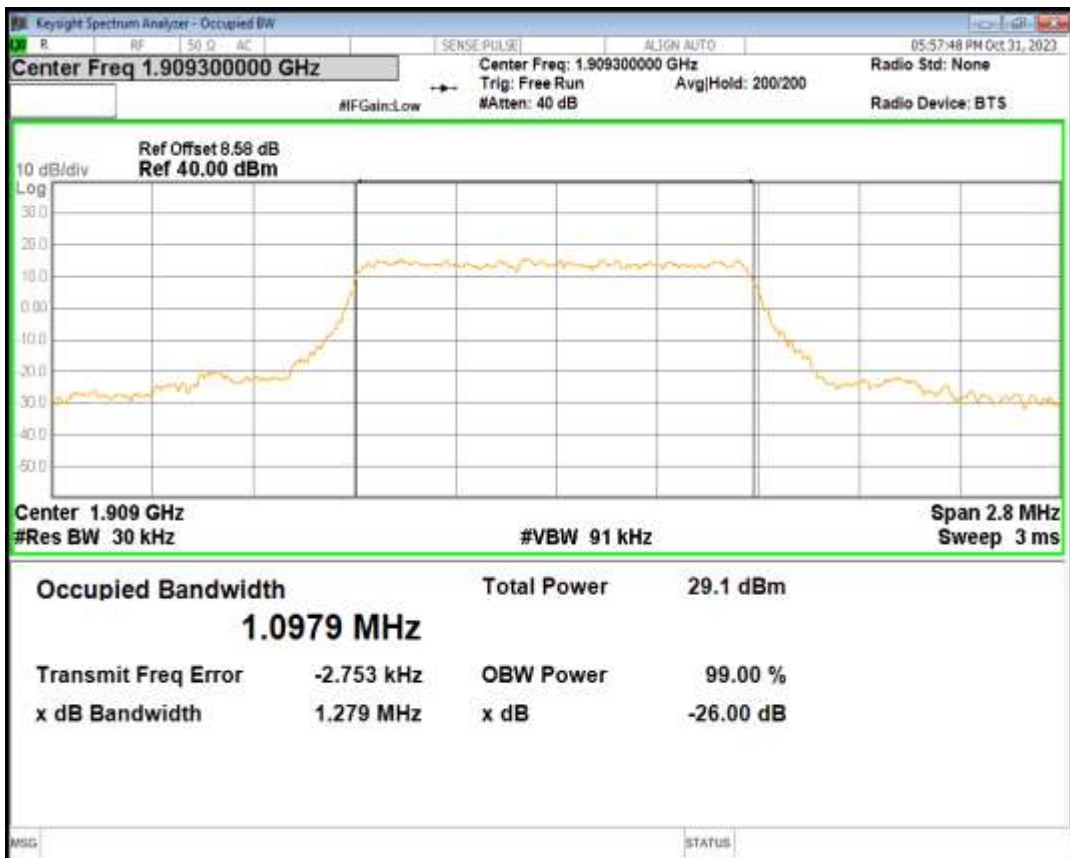

Band2 16QAM BW=5MHz Channel=19175 RB Size=25 Position=#0

Band2 QPSK BW=1.4MHz Channel=18607 RB Size=6 Position=#0

Band2 QPSK BW=1.4MHz Channel=18900 RB Size=6 Position=#0

Band2 QPSK BW=1.4MHz Channel=19193 RB Size=6 Position=#0