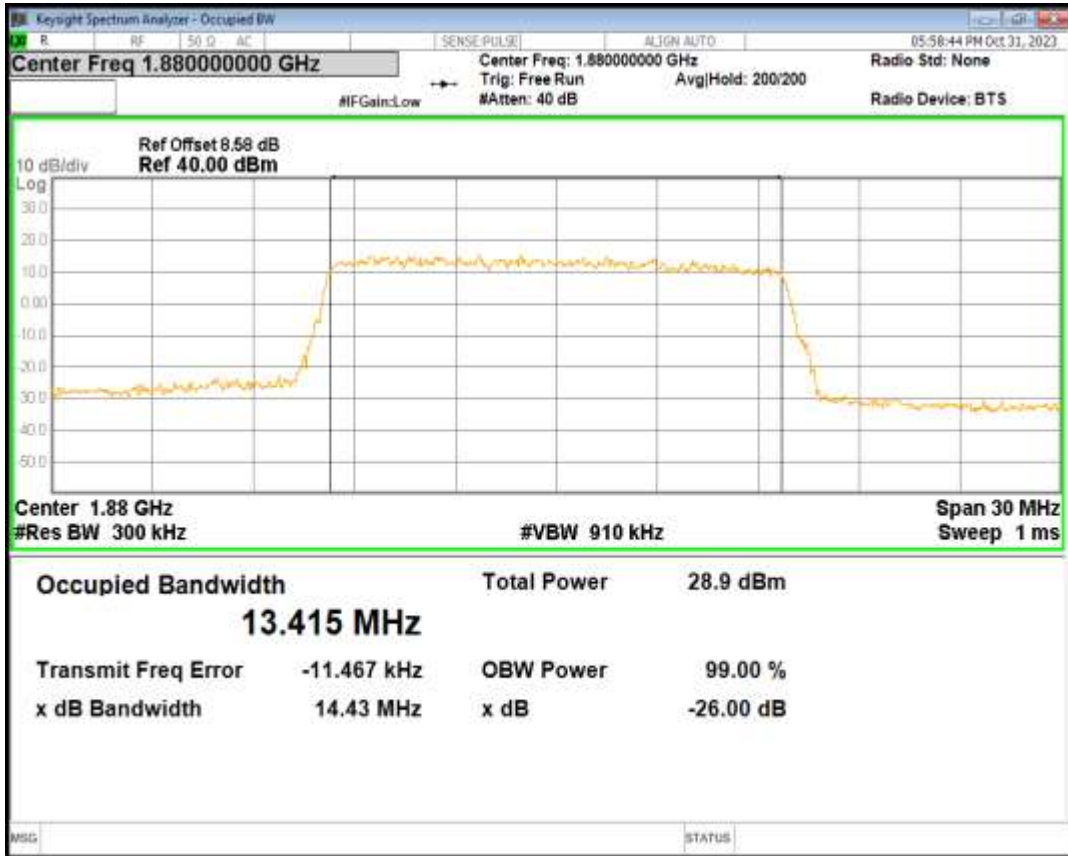

Band2 QPSK BW=15MHz Channel=18900 RB Size=75 Position=#0