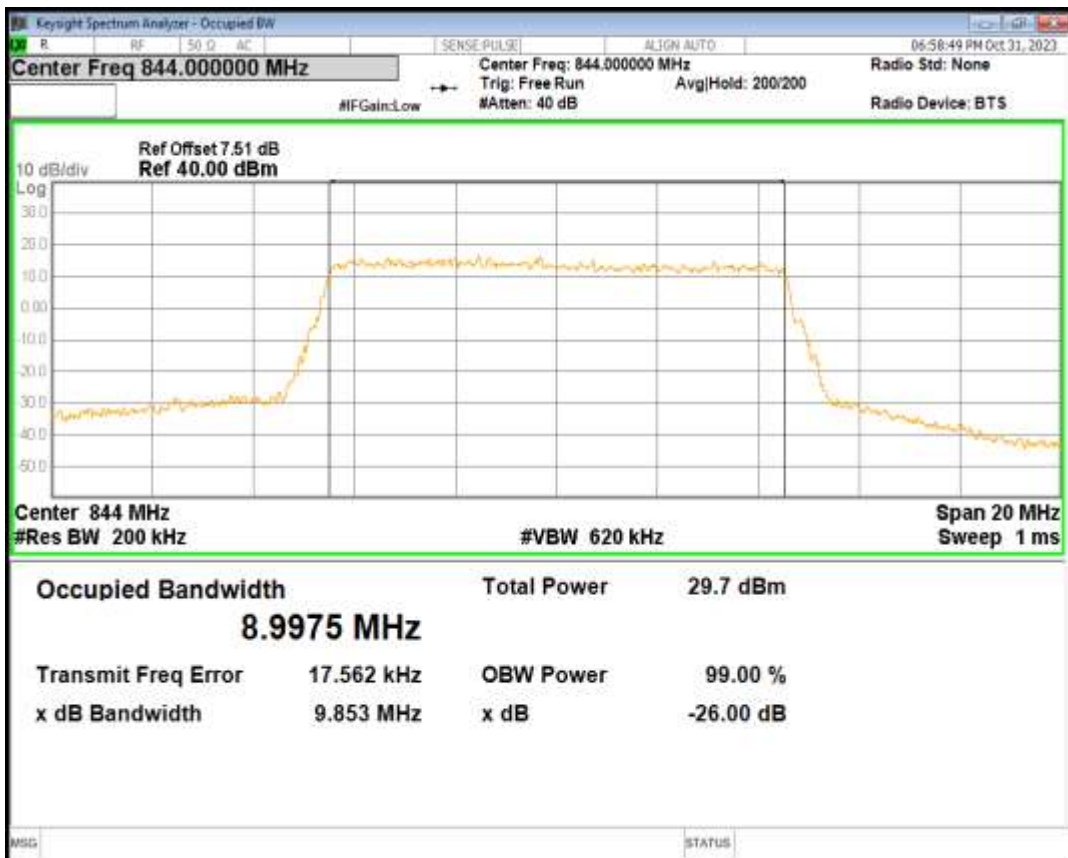

Band5 QPSK BW=10MHz Channel=20600 RB Size=50 Position=#0

Band5 QPSK BW=3MHz Channel=20415 RB Size=15 Position=#0