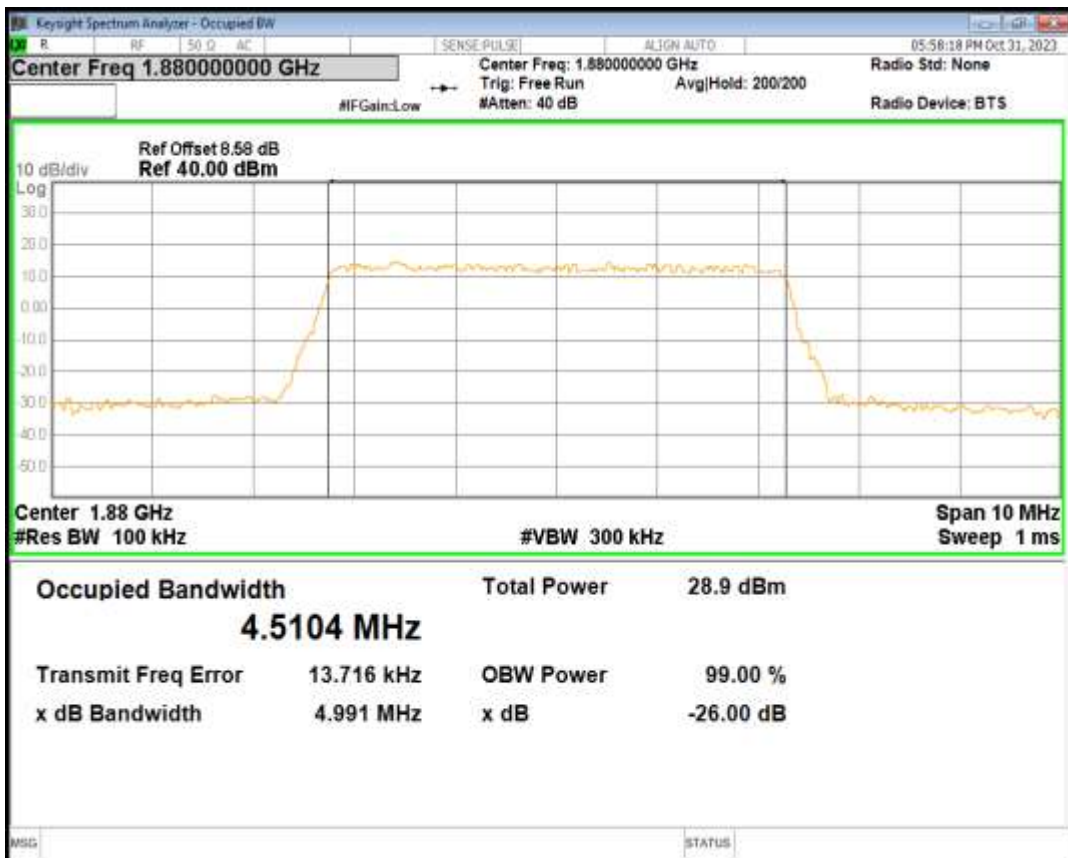

Band2 QPSK BW=5MHz Channel=18900 RB Size=25 Position=#0