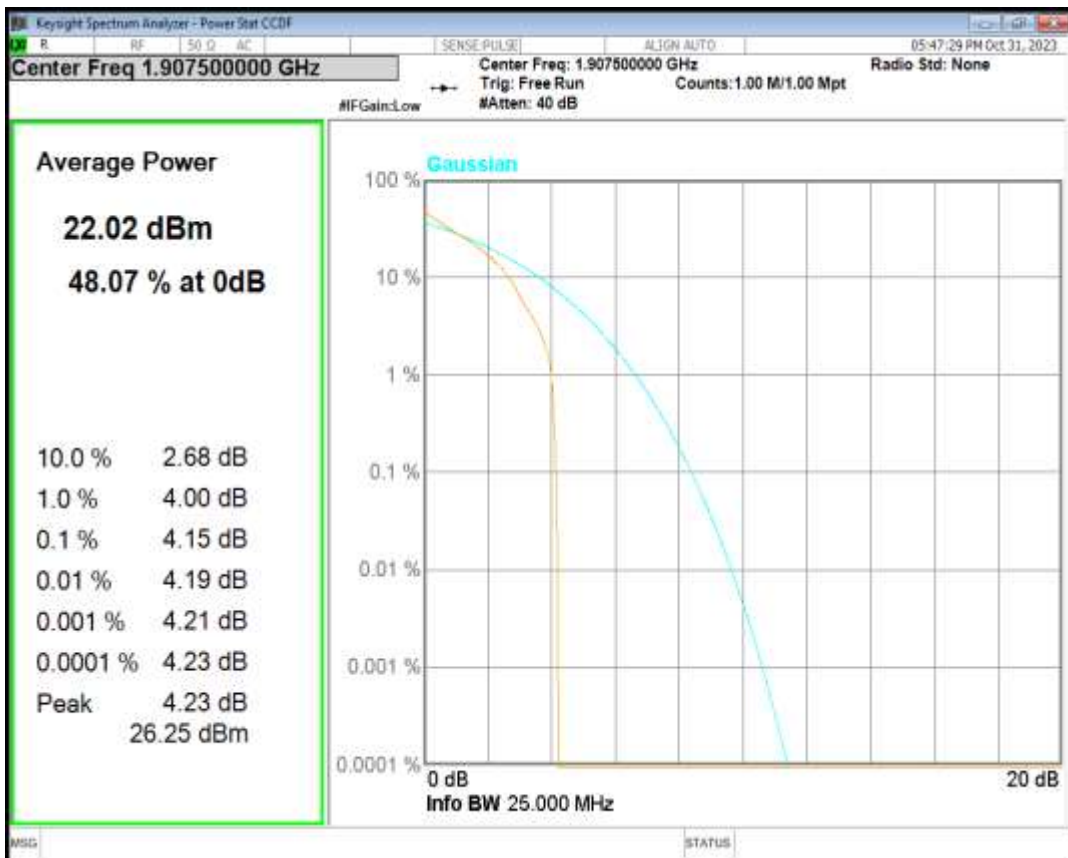

Band2 QPSK BW=3MHz Channel=19185 RB Size=1 Position=#0

Band2 QPSK BW=5MHz Channel=18625 RB Size=1 Position=#0

Band2 QPSK BW=5MHz Channel=18900 RB Size=1 Position=#0

Band2 QPSK BW=5MHz Channel=19175 RB Size=1 Position=#0