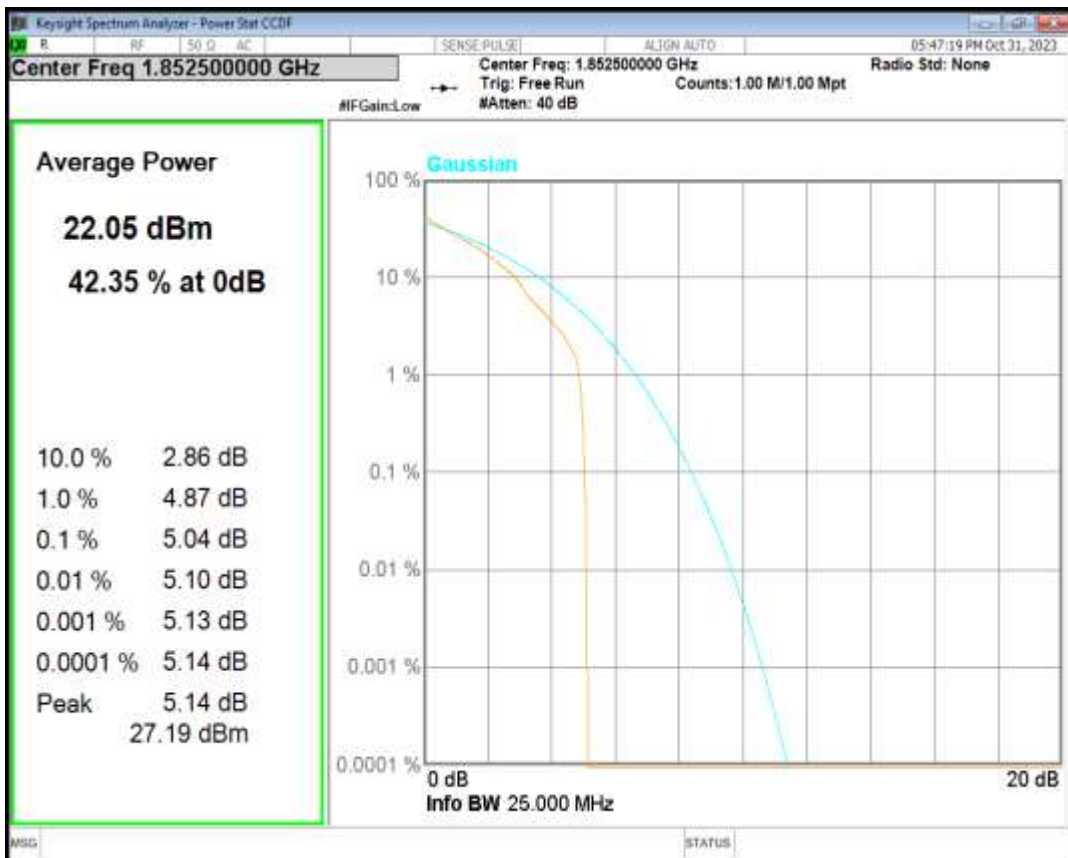

Band2 QPSK BW=5MHz Channel=18625 RB Size=1 Position=#0