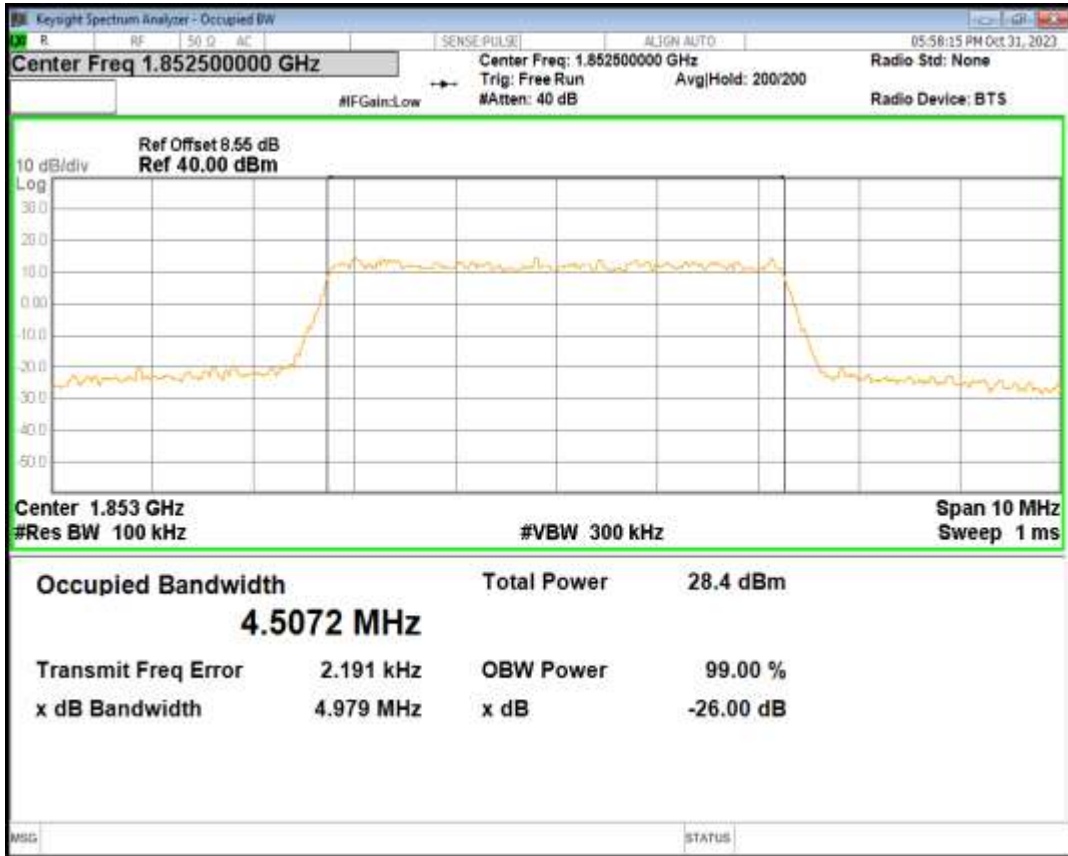

Band2 16QAM BW=5MHz Channel=18625 RB Size=25 Position=#0