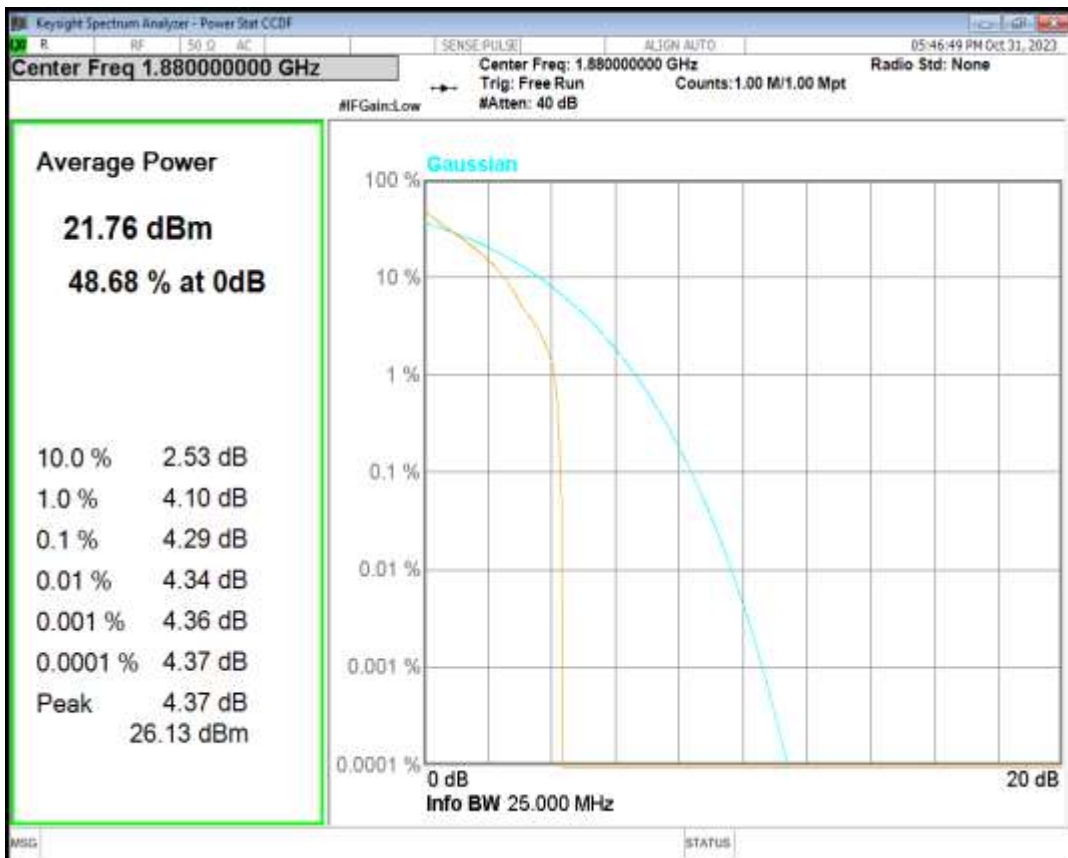

Band2 16QAM BW=5MHz Channel=18900 RB Size=1 Position=#0

Band2 16QAM BW=5MHz Channel=19175 RB Size=1 Position=#0

Band2 QPSK BW=1.4MHz Channel=18607 RB Size=1 Position=#0

Band2 QPSK BW=1.4MHz Channel=18900 RB Size=1 Position=#0