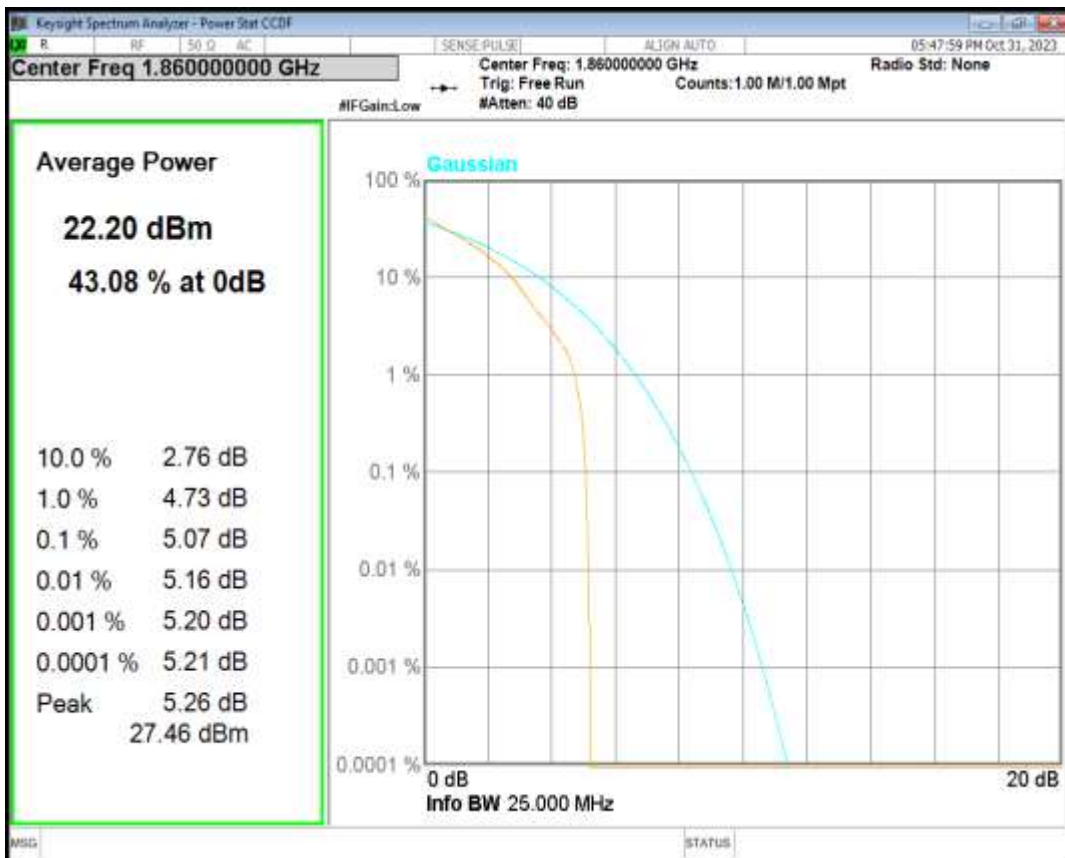

Band2 QPSK BW=15MHz Channel=18675 RB Size=1 Position=#0

Band2 QPSK BW=15MHz Channel=18900 RB Size=1 Position=#0

Band2 QPSK BW=15MHz Channel=19125 RB Size=1 Position=#0

Band2 QPSK BW=20MHz Channel=18700 RB Size=1 Position=#0