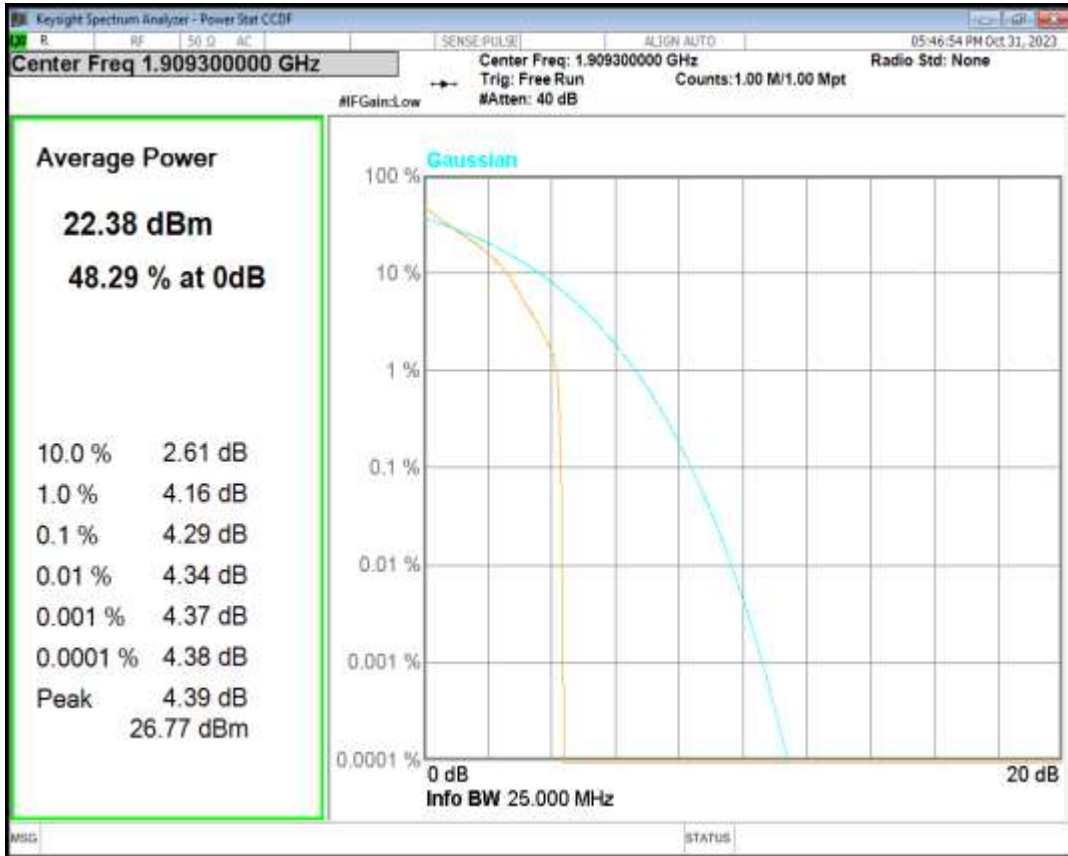

Band2 QPSK BW=1.4MHz Channel=19193 RB Size=1 Position=#0