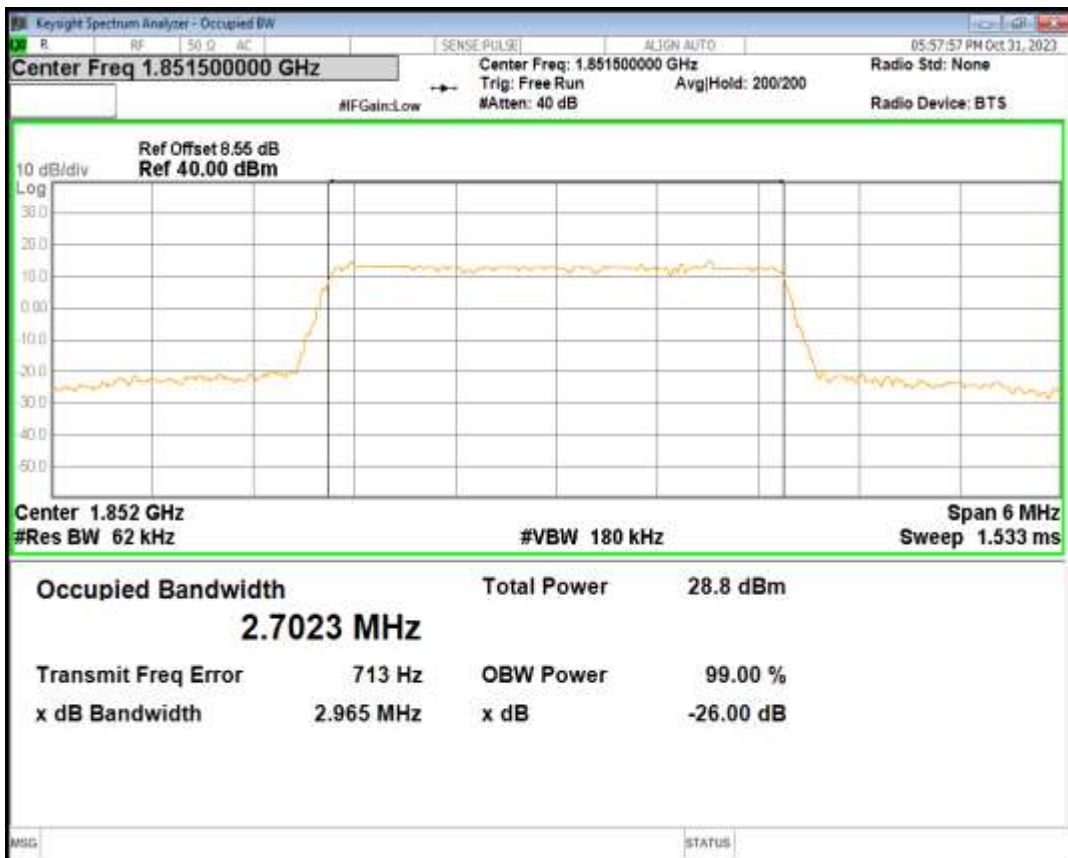

Band2 16QAM BW=1.4MHz Channel=18607 RB Size=6 Position=#0

Band2 16QAM BW=1.4MHz Channel=18900 RB Size=6 Position=#0

Band2 16QAM BW=1.4MHz Channel=19193 RB Size=6 Position=#0

Band2 16QAM BW=3MHz Channel=18615 RB Size=15 Position=#0