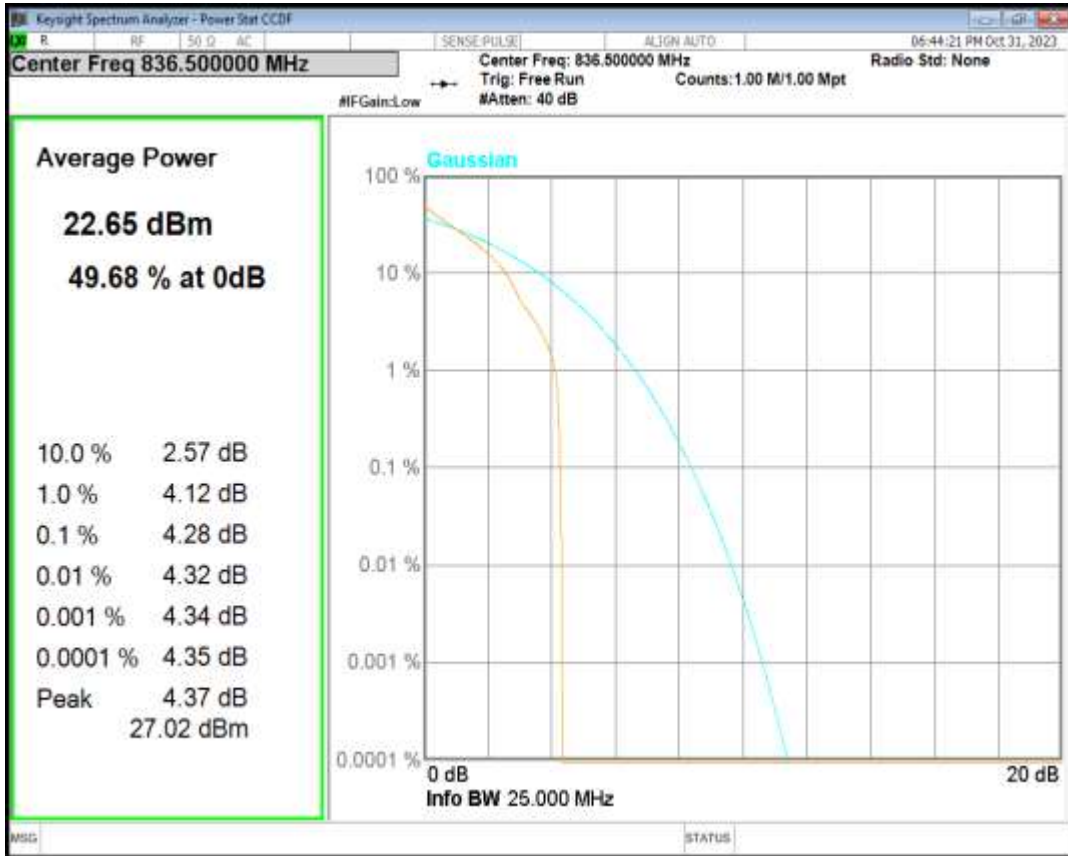

Band5 QPSK BW=3MHz Channel=20525 RB Size=1 Position=#0