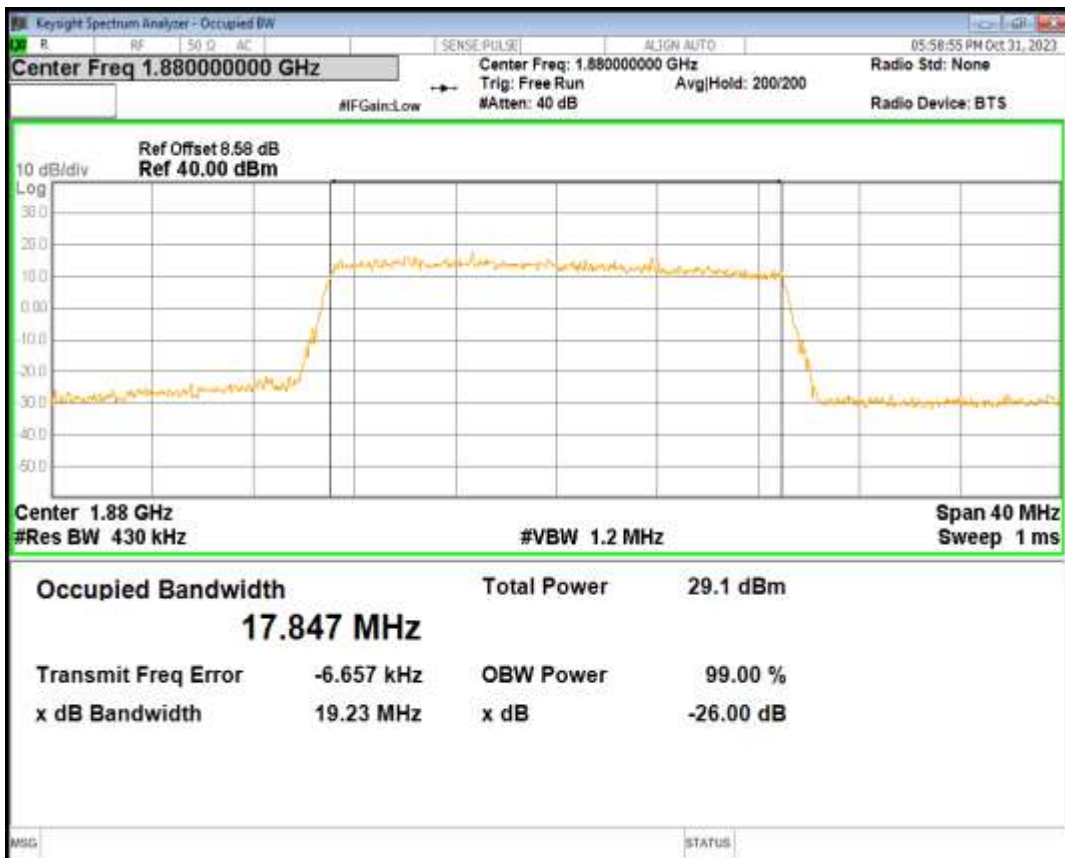

Band2 QPSK BW=15MHz Channel=18900 RB Size=75 Position=#0

Band2 QPSK BW=15MHz Channel=19125 RB Size=75 Position=#0

Band2 QPSK BW=20MHz Channel=18700 RB Size=100 Position=#0

Band2 QPSK BW=20MHz Channel=18900 RB Size=100 Position=#0