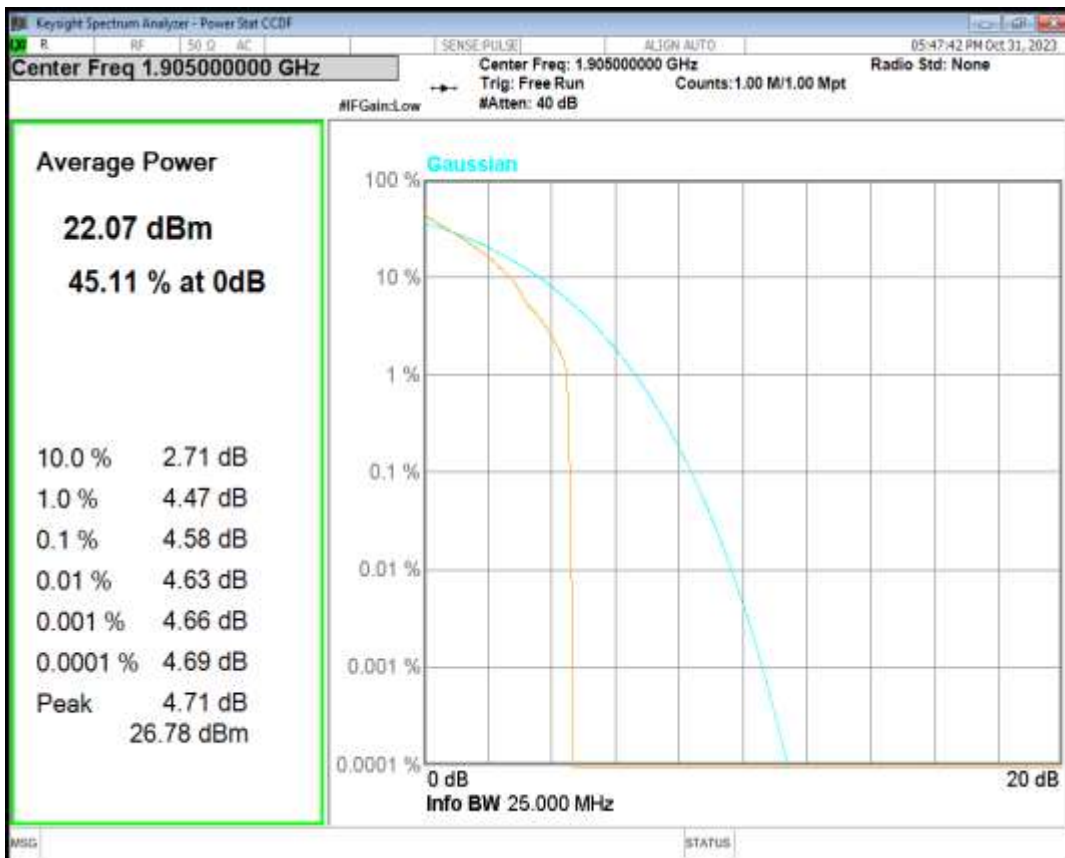

Band2 QPSK BW=1.4MHz Channel=19193 RB Size=1 Position=#0

Band2 QPSK BW=10MHz Channel=18650 RB Size=1 Position=#0

Band2 QPSK BW=10MHz Channel=18900 RB Size=1 Position=#0

Band2 QPSK BW=10MHz Channel=19150 RB Size=1 Position=#0