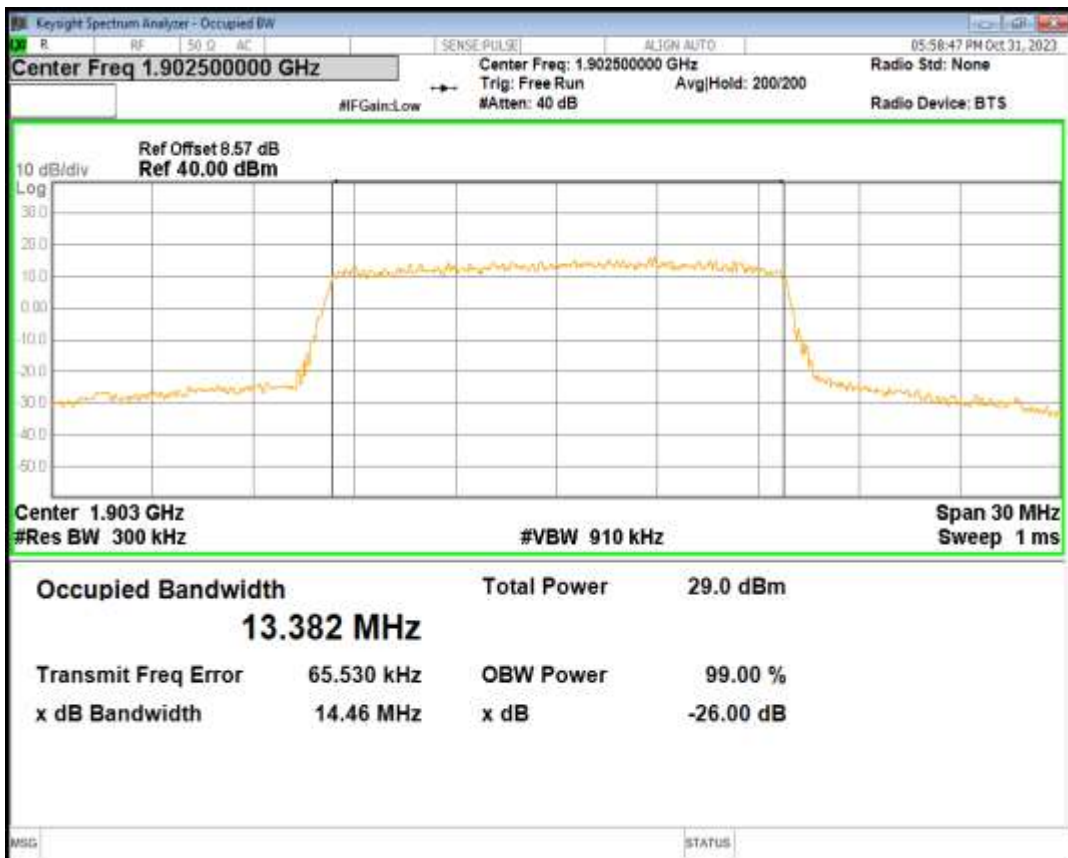

Band2 QPSK BW=15MHz Channel=19125 RB Size=75 Position=#0