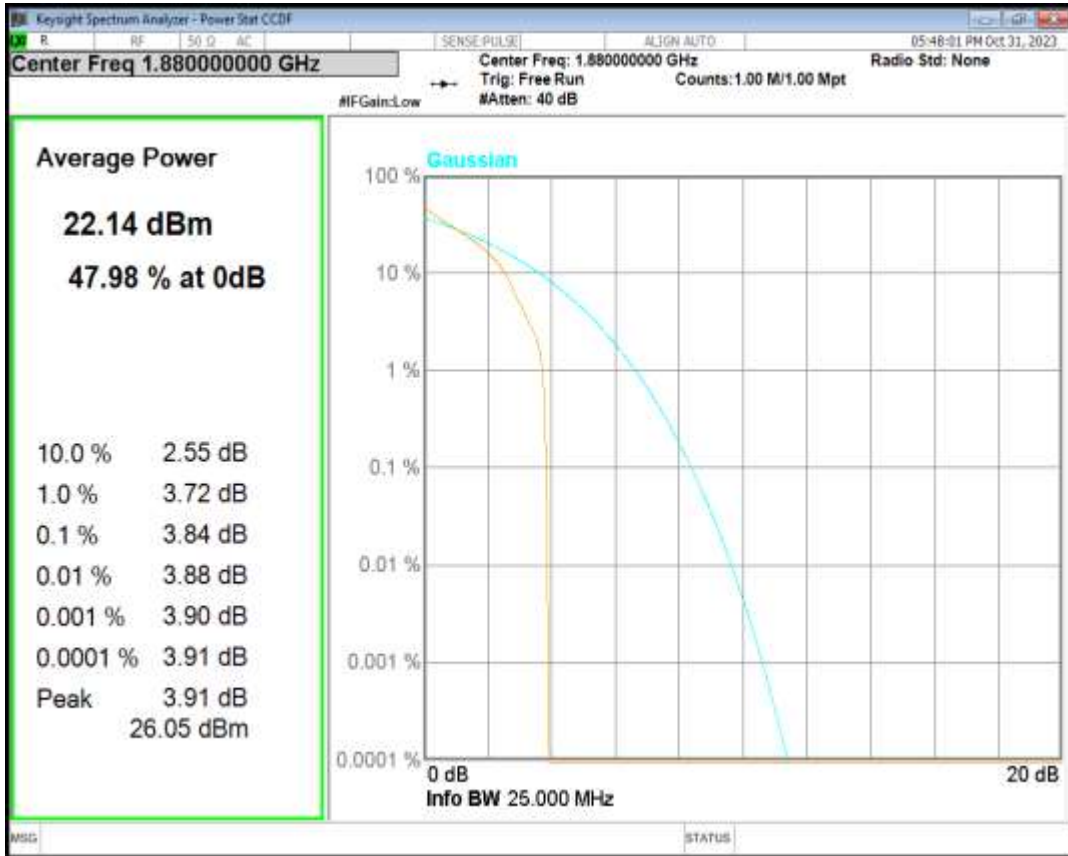

Band2 QPSK BW=20MHz Channel=18900 RB Size=1 Position=#0