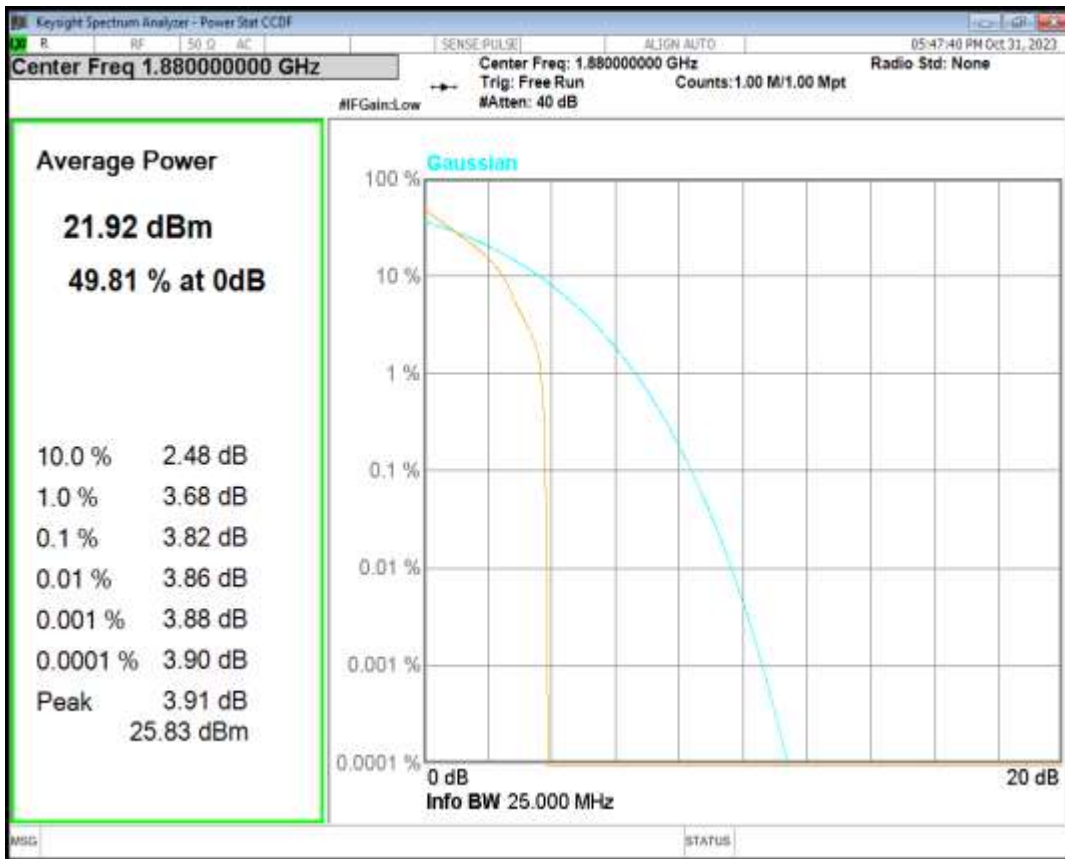

Band2 QPSK BW=10MHz Channel=18900 RB Size=1 Position=#0