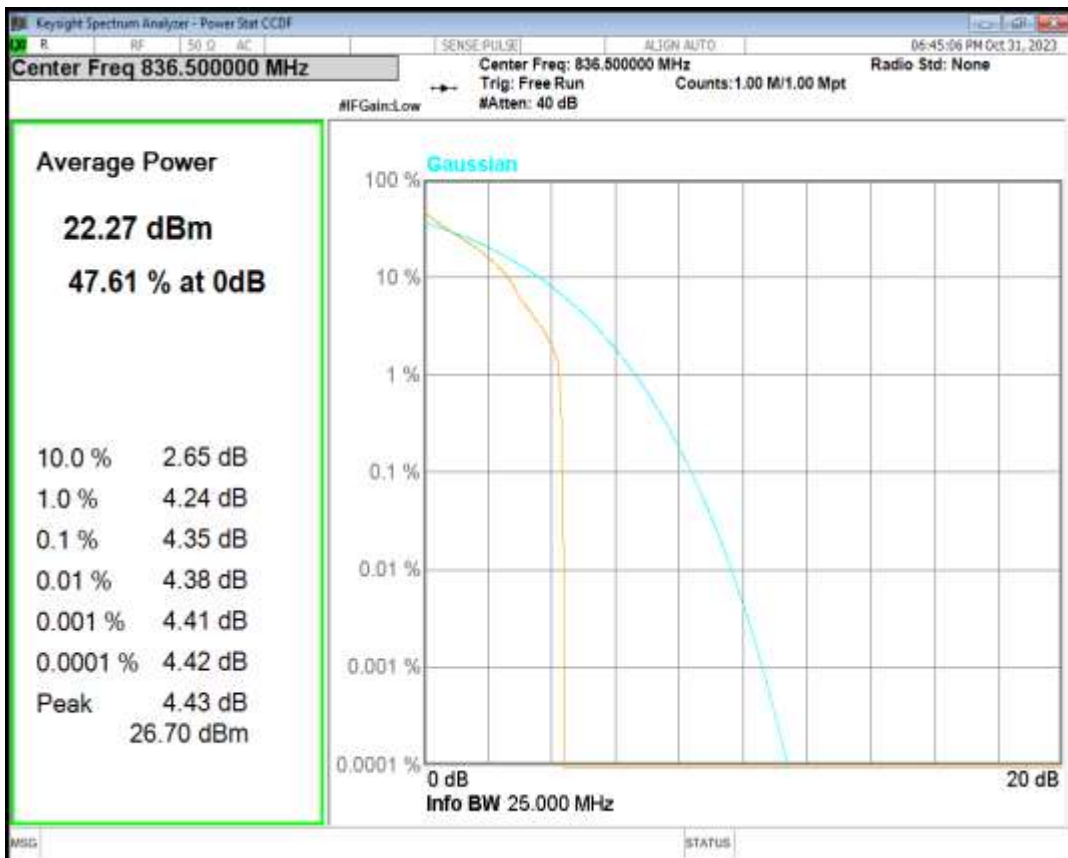

Band5 QPSK BW=3MHz Channel=20525 RB Size=1 Position=#0

Band5 QPSK BW=3MHz Channel=20635 RB Size=1 Position=#0

Band5 QPSK BW=5MHz Channel=20425 RB Size=1 Position=#0

Band5 QPSK BW=5MHz Channel=20525 RB Size=1 Position=#0