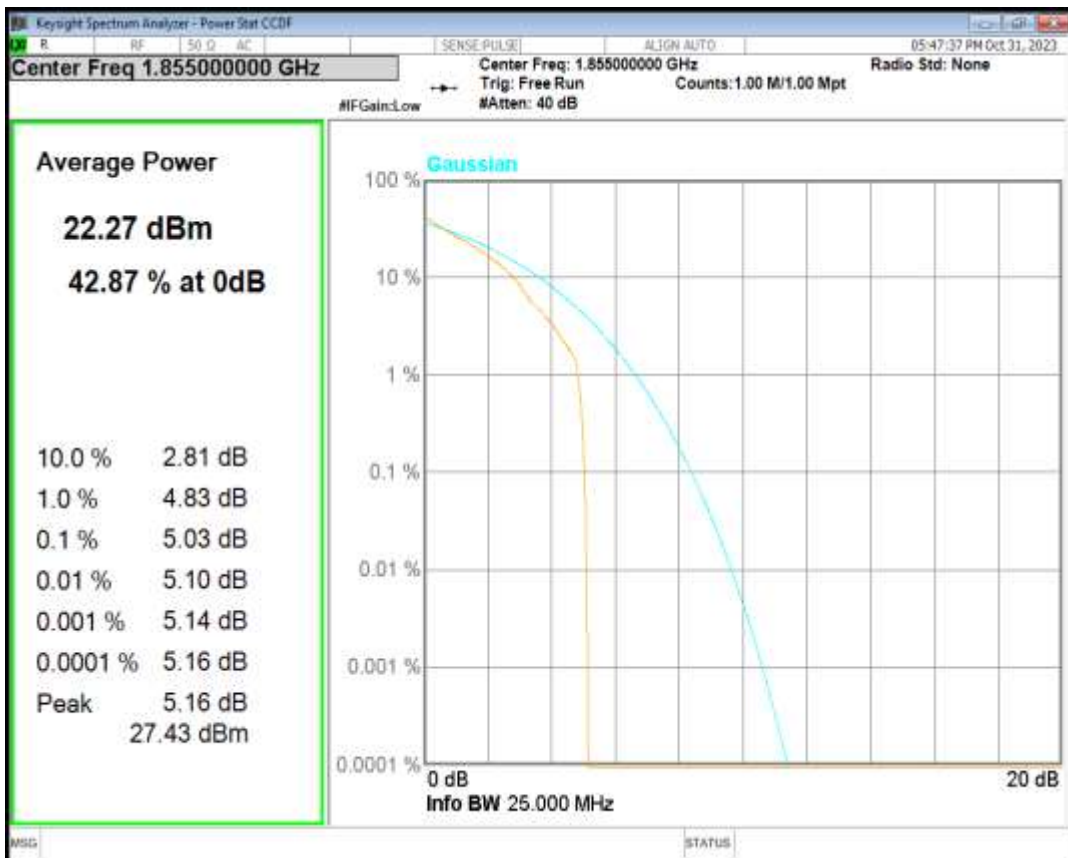

Band2 QPSK BW=10MHz Channel=18650 RB Size=1 Position=#0