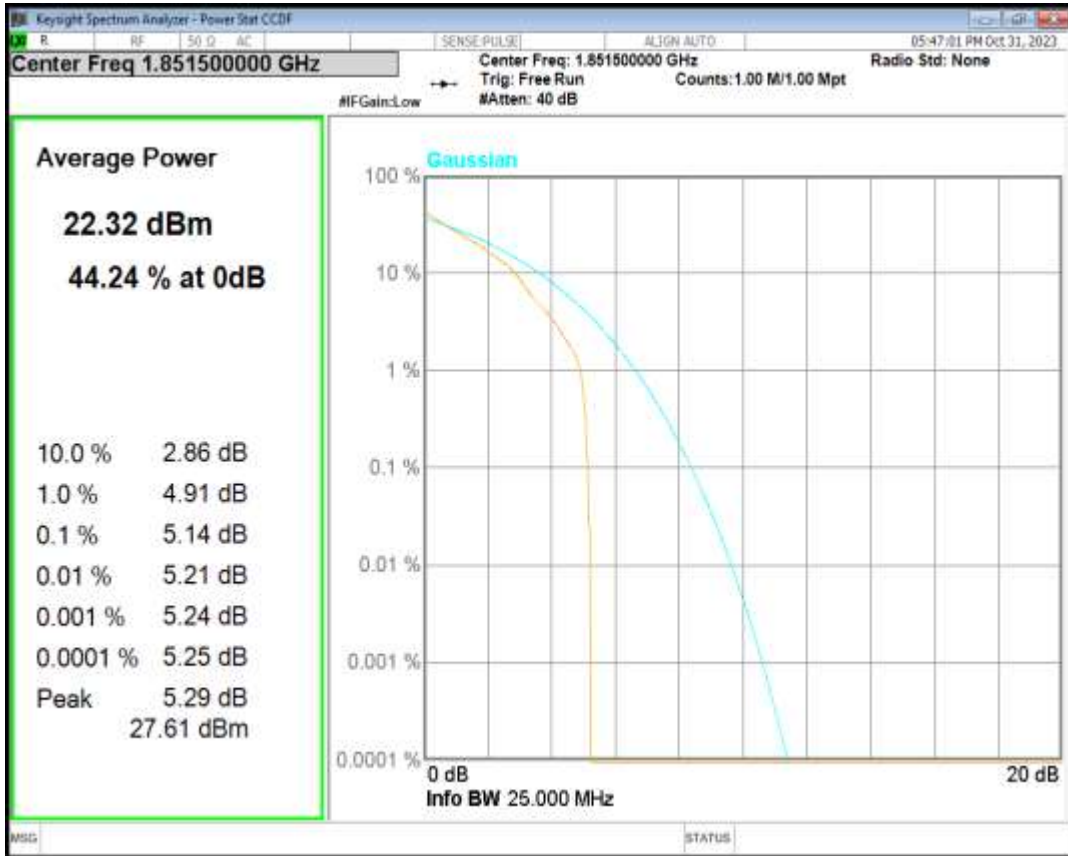

Band2 QPSK BW=3MHz Channel=18615 RB Size=1 Position=#0