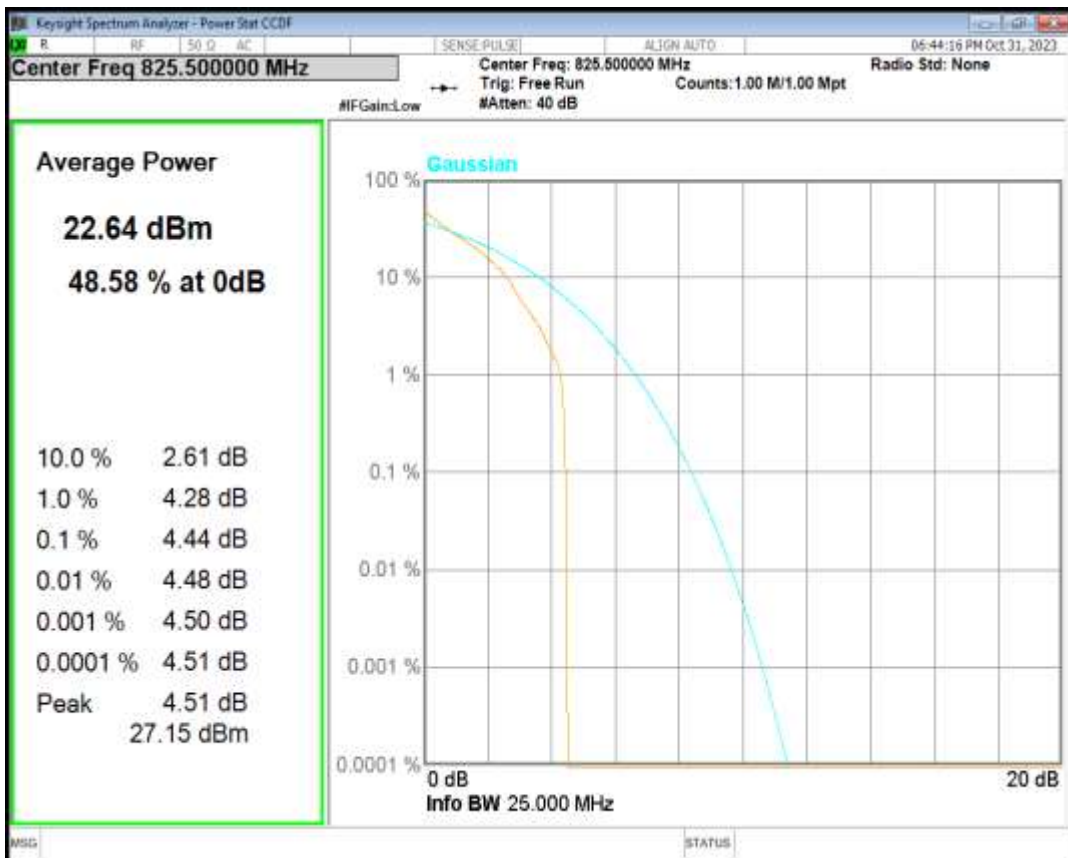

Band5 QPSK BW=10MHz Channel=20450 RB Size=1 Position=#0

Band5 QPSK BW=10MHz Channel=20525 RB Size=1 Position=#0

Band5 QPSK BW=10MHz Channel=20600 RB Size=1 Position=#0

Band5 QPSK BW=3MHz Channel=20415 RB Size=1 Position=#0