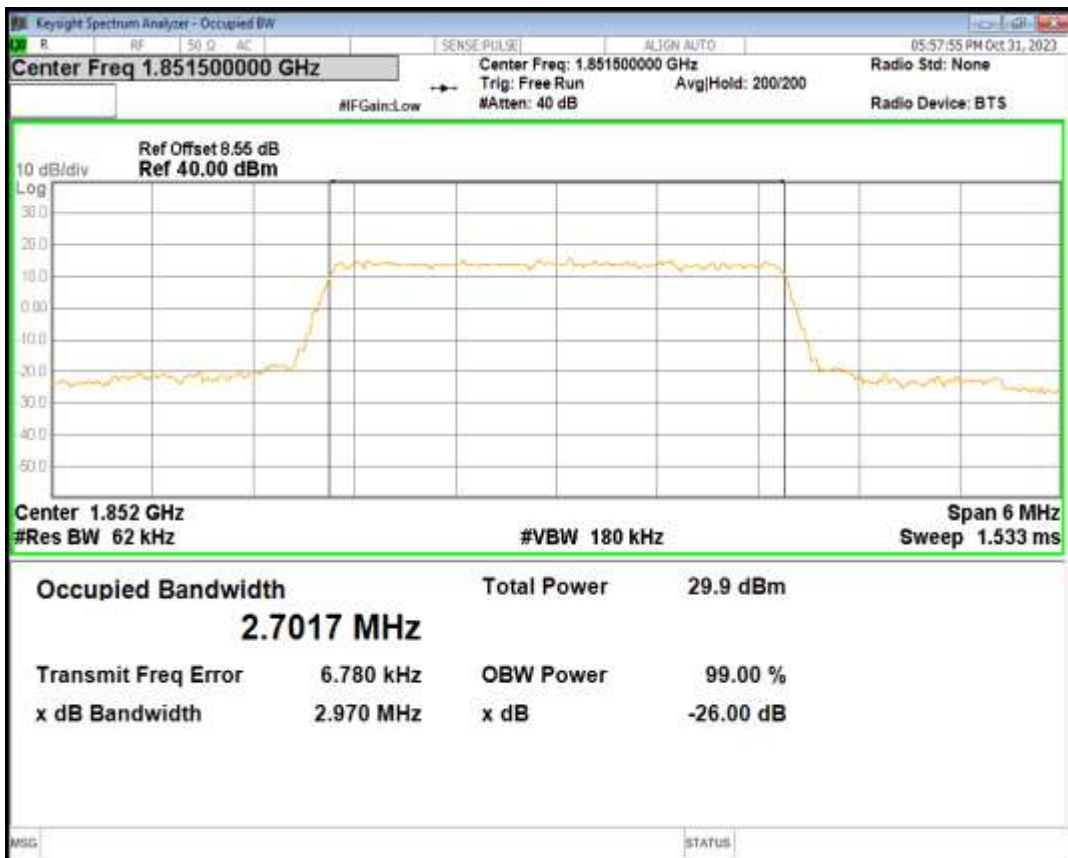

Band2 QPSK BW=3MHz Channel=18615 RB Size=15 Position=#0