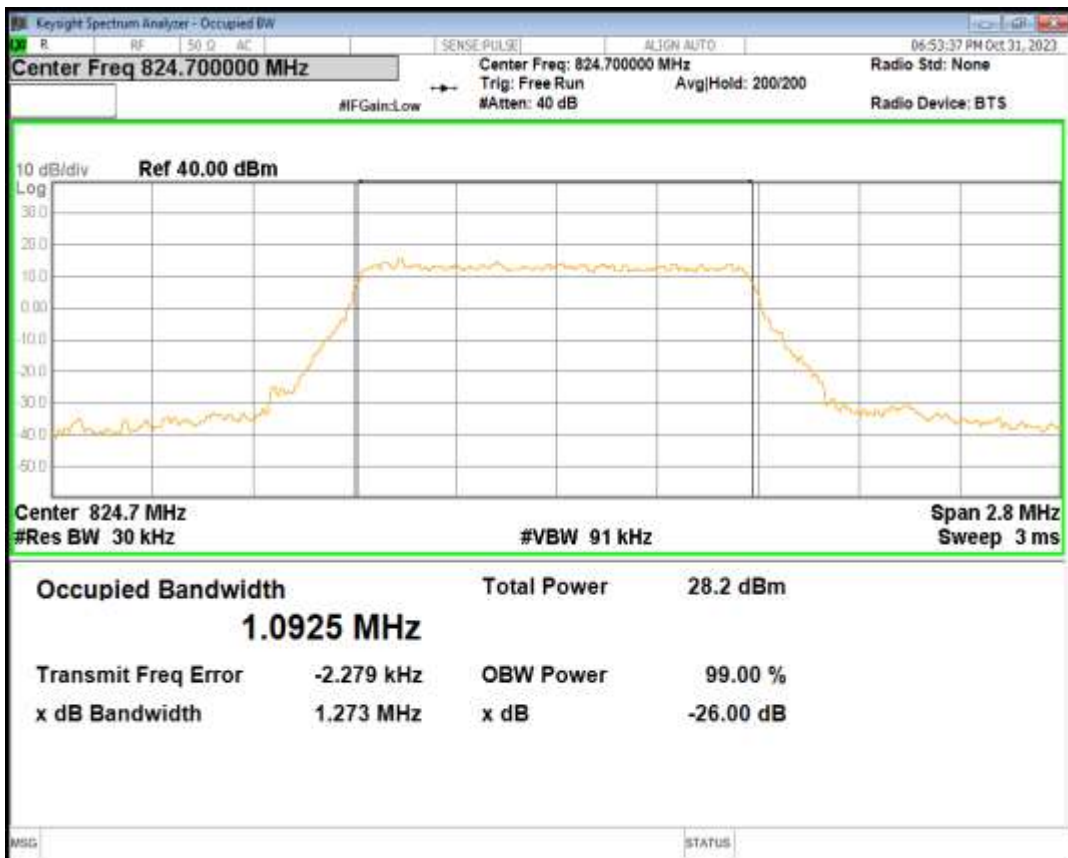

Band2 QPSK BW=5MHz Channel=18625 RB Size=25 Position=#0

Band2 QPSK BW=5MHz Channel=18900 RB Size=25 Position=#0

Band2 QPSK BW=5MHz Channel=19175 RB Size=25 Position=#0

Band5 16QAM BW=1.4MHz Channel=20407 RB Size=6 Position=#0