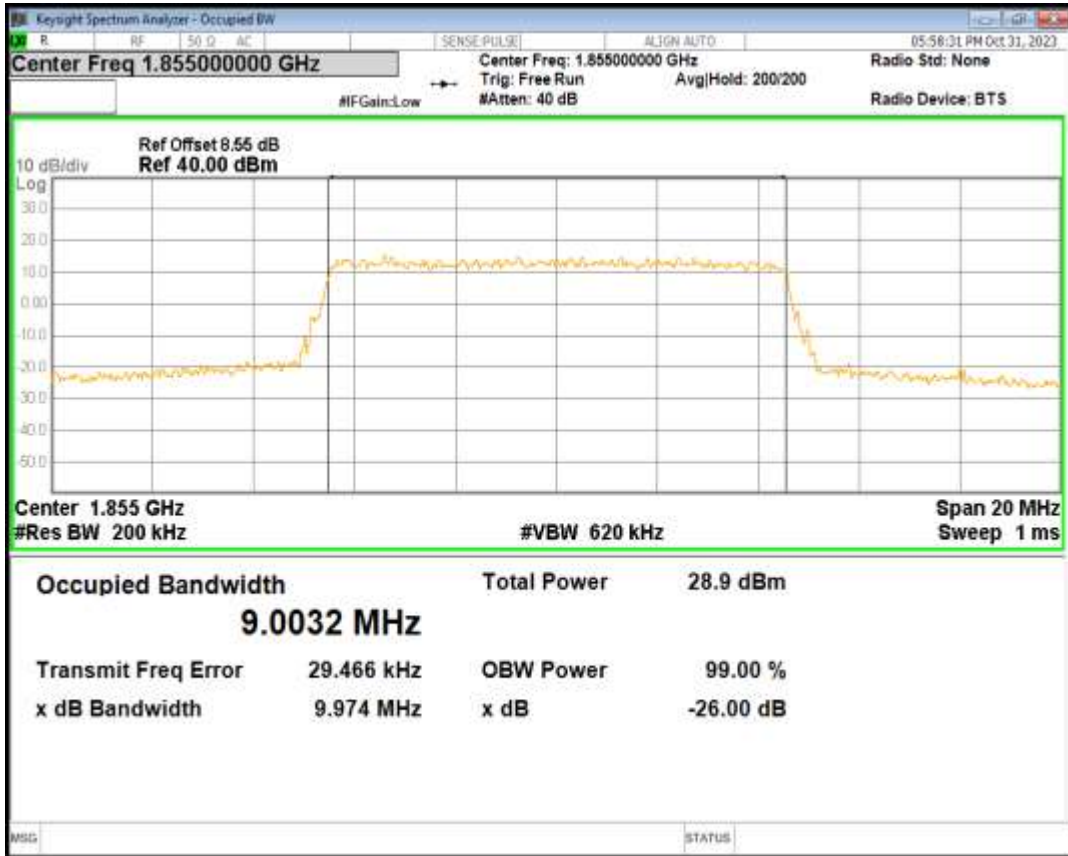

Band2 QPSK BW=10MHz Channel=18650 RB Size=50 Position=#0