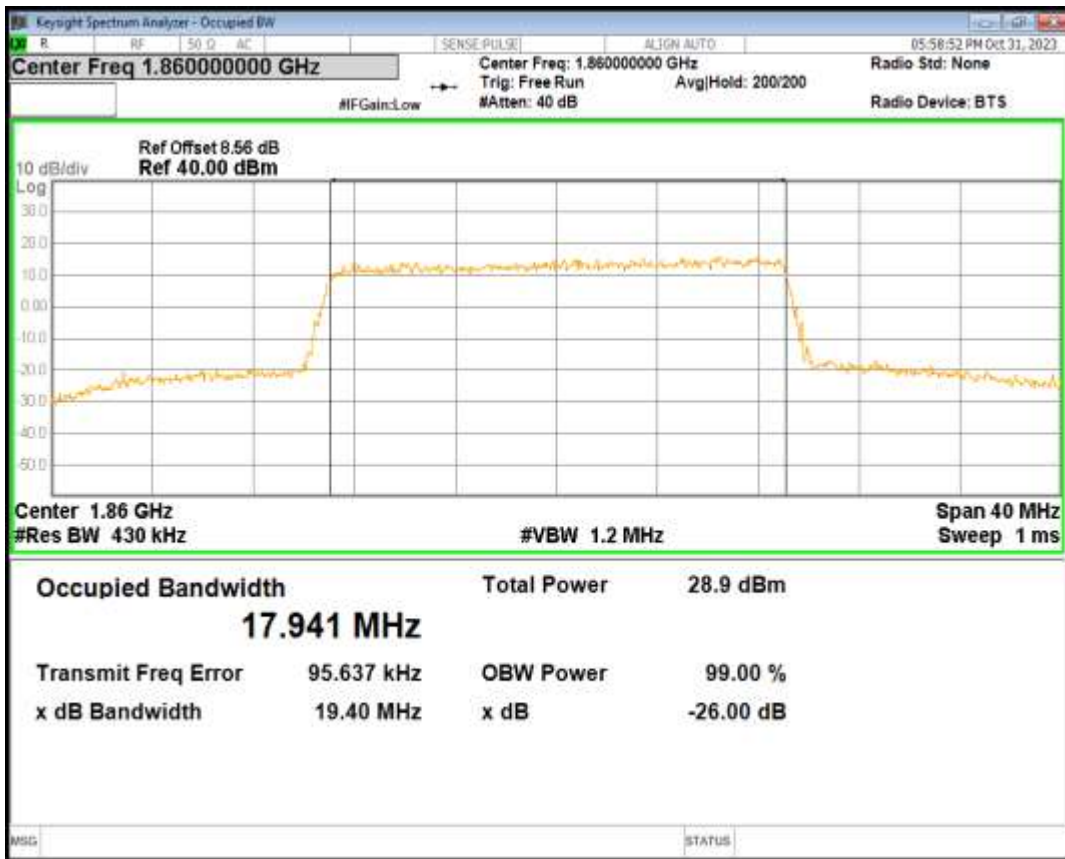

Band2 QPSK BW=20MHz Channel=18700 RB Size=100 Position=#0