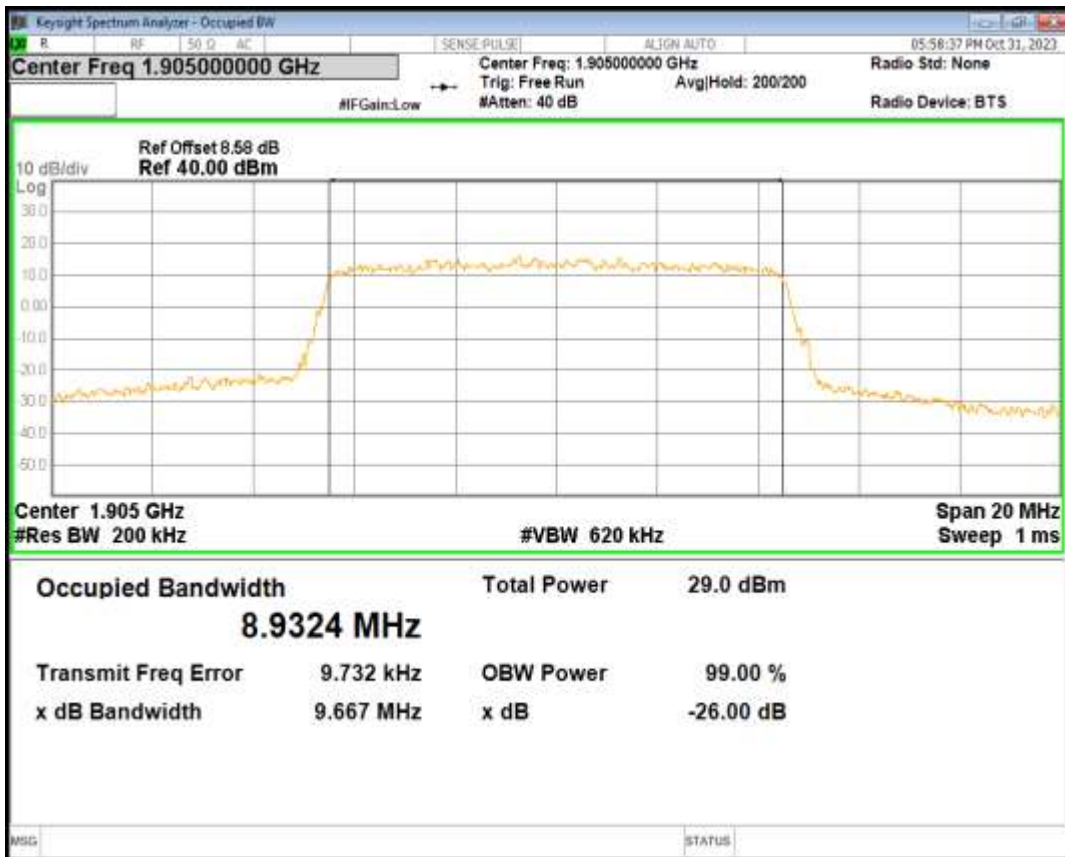

Band2 QPSK BW=10MHz Channel=19150 RB Size=50 Position=#0