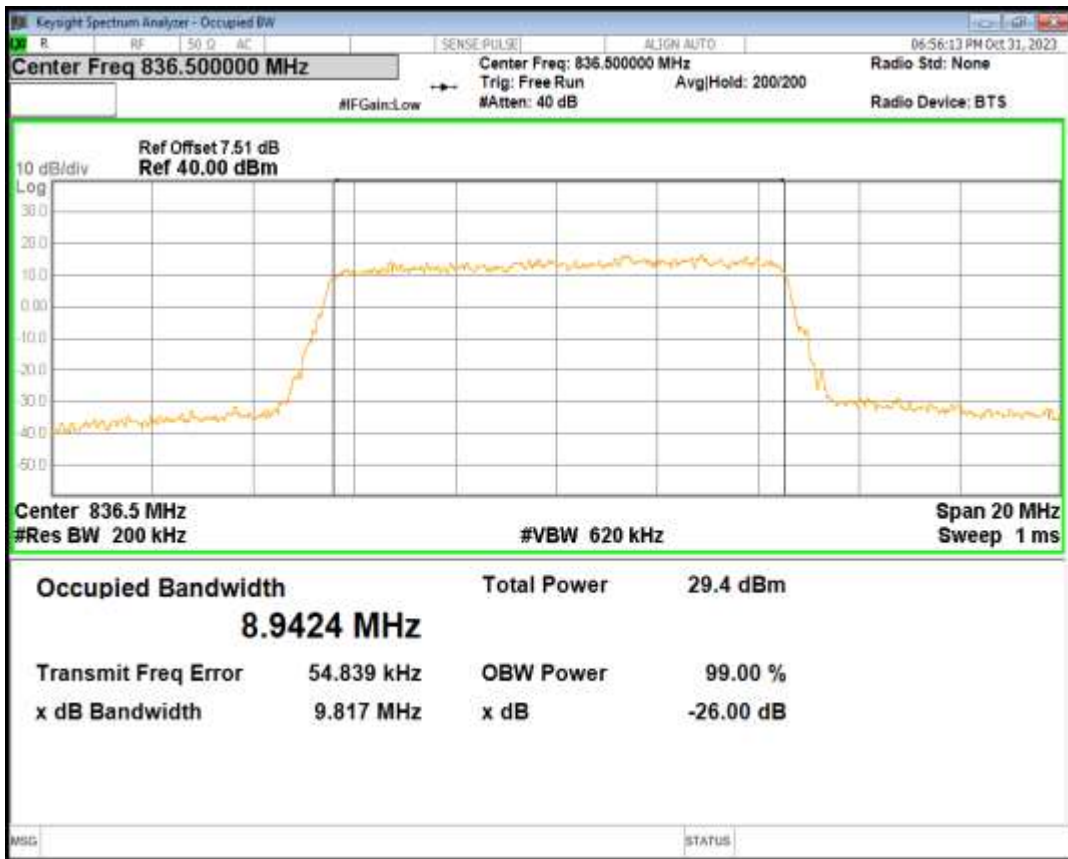

Band5 QPSK BW=10MHz Channel=20525 RB Size=50 Position=#0