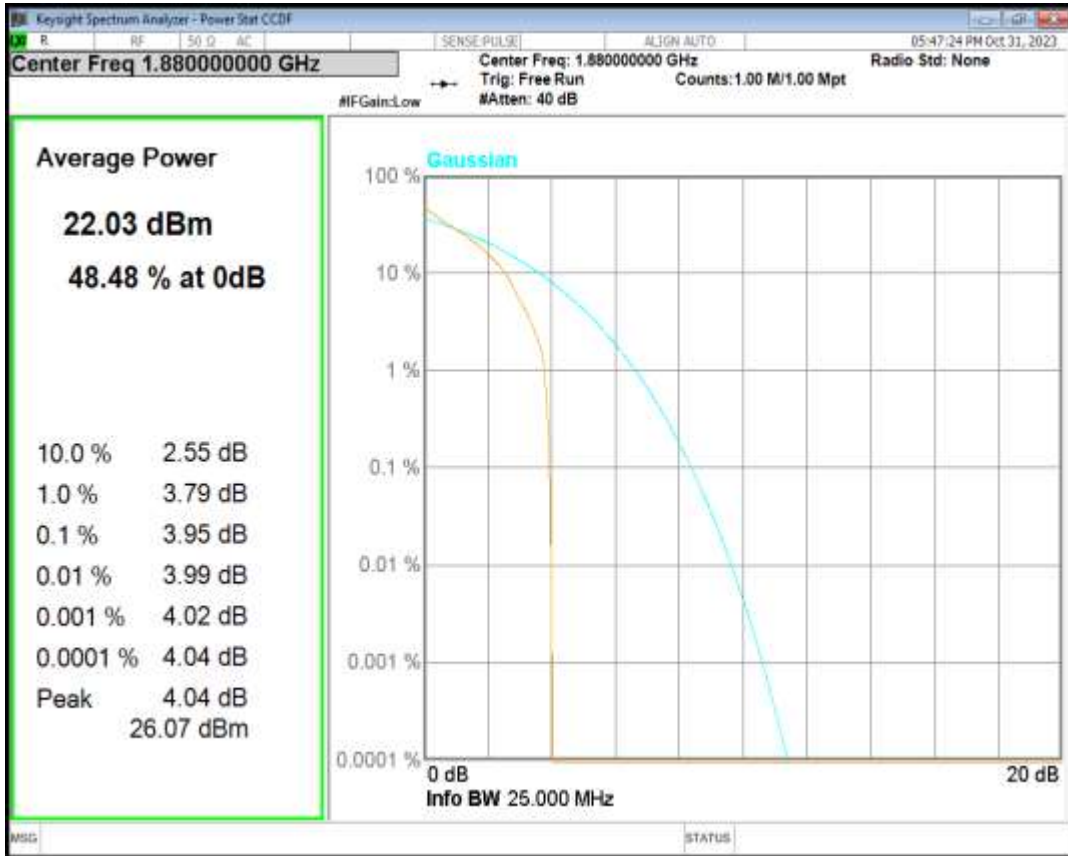

Band2 QPSK BW=5MHz Channel=18900 RB Size=1 Position=#0