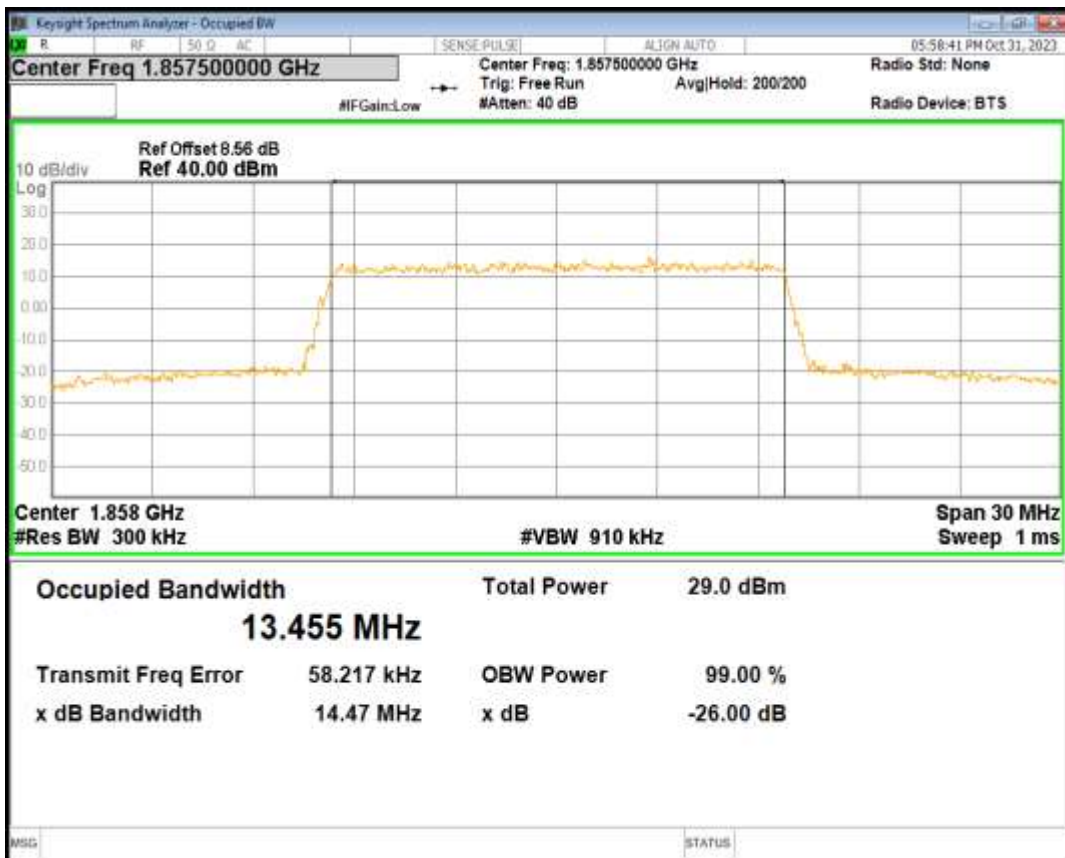

Band2 QPSK BW=10MHz Channel=18650 RB Size=50 Position=#0

Band2 QPSK BW=10MHz Channel=18900 RB Size=50 Position=#0

Band2 QPSK BW=10MHz Channel=19150 RB Size=50 Position=#0

Band2 QPSK BW=15MHz Channel=18675 RB Size=75 Position=#0