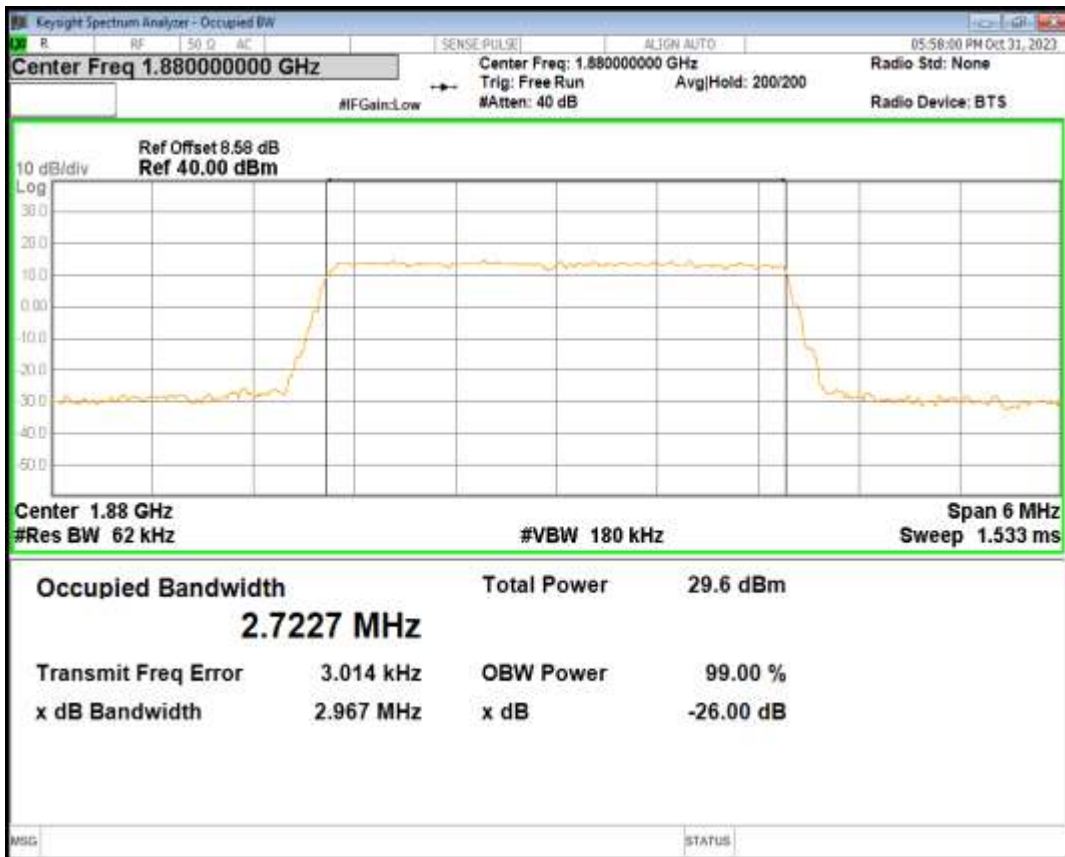

Band2 QPSK BW=3MHz Channel=18900 RB Size=15 Position=#0