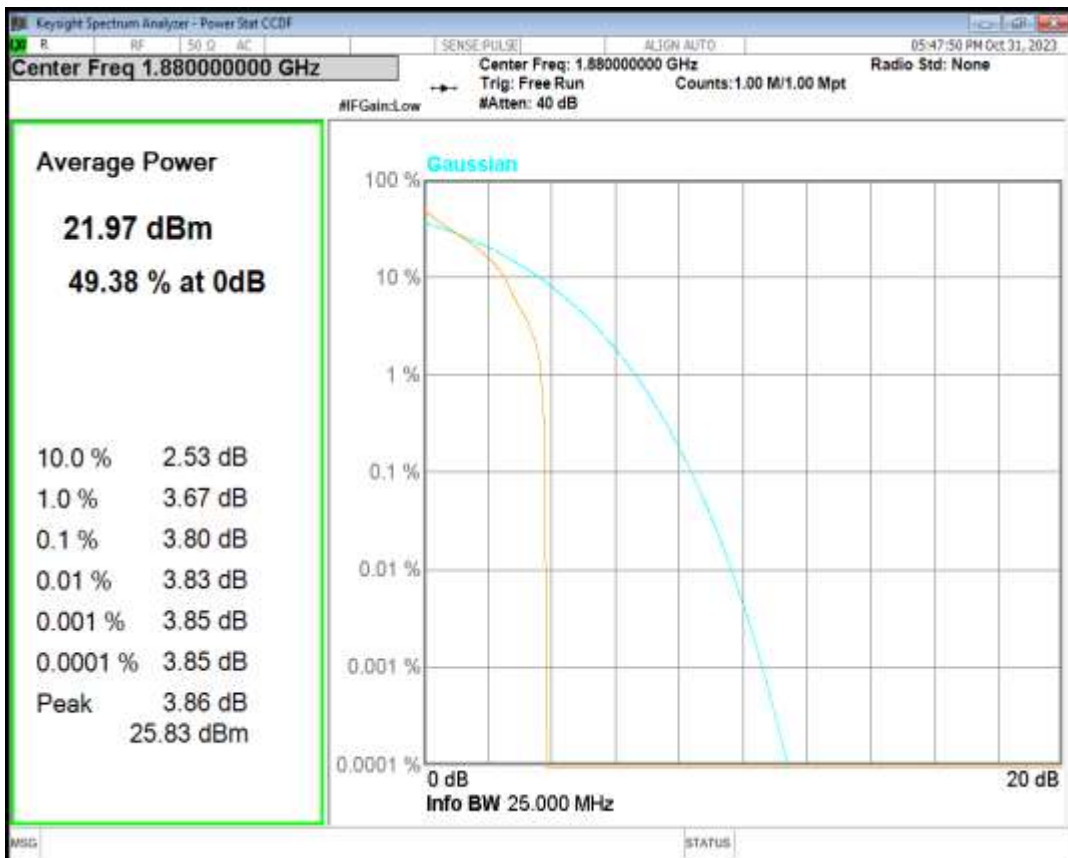

Band2 QPSK BW=15MHz Channel=18900 RB Size=1 Position=#0