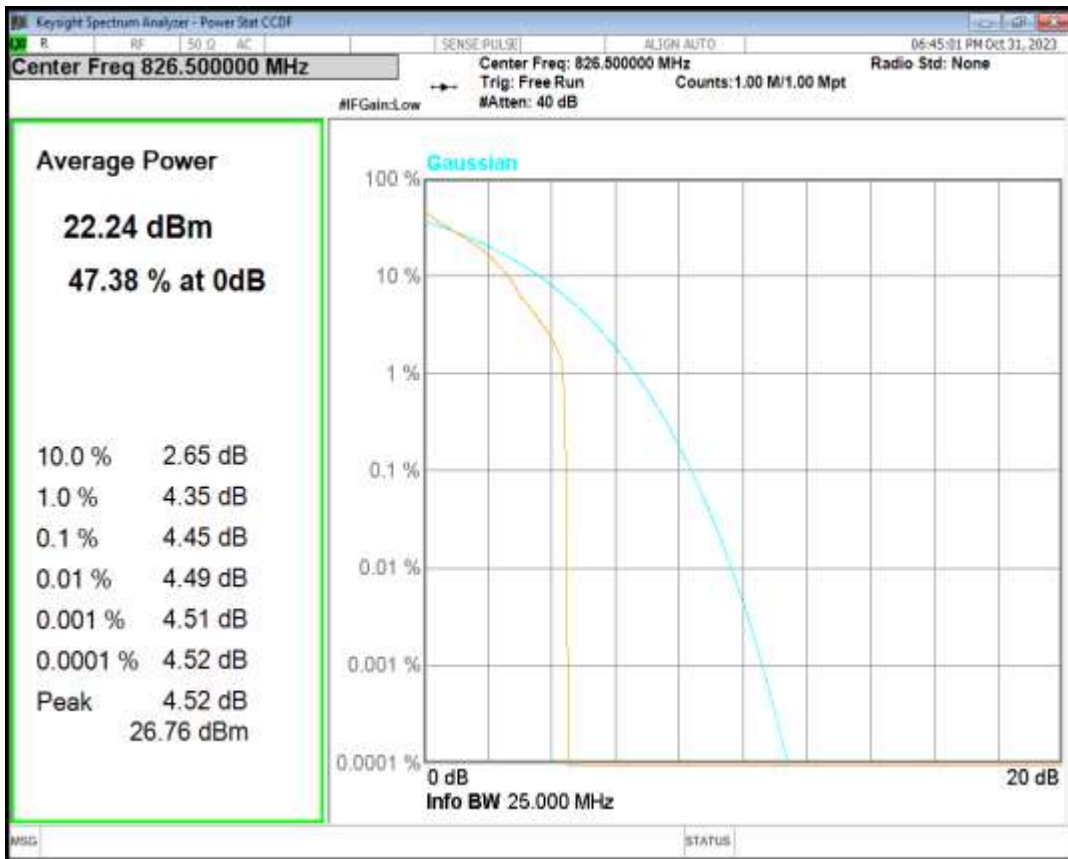

Band5 QPSK BW=5MHz Channel=20425 RB Size=1 Position=#0