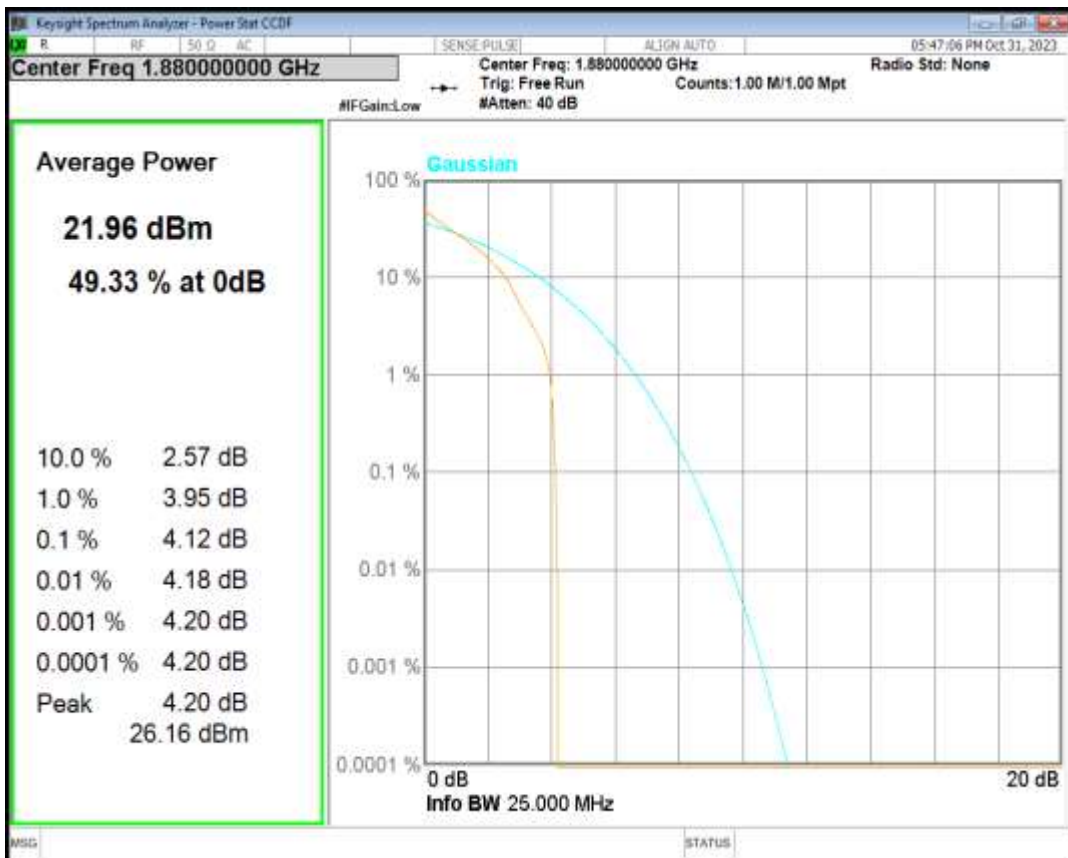

Band2 QPSK BW=20MHz Channel=18900 RB Size=1 Position=#0

Band2 QPSK BW=20MHz Channel=19100 RB Size=1 Position=#0

Band2 QPSK BW=3MHz Channel=18615 RB Size=1 Position=#0

Band2 QPSK BW=3MHz Channel=18900 RB Size=1 Position=#0