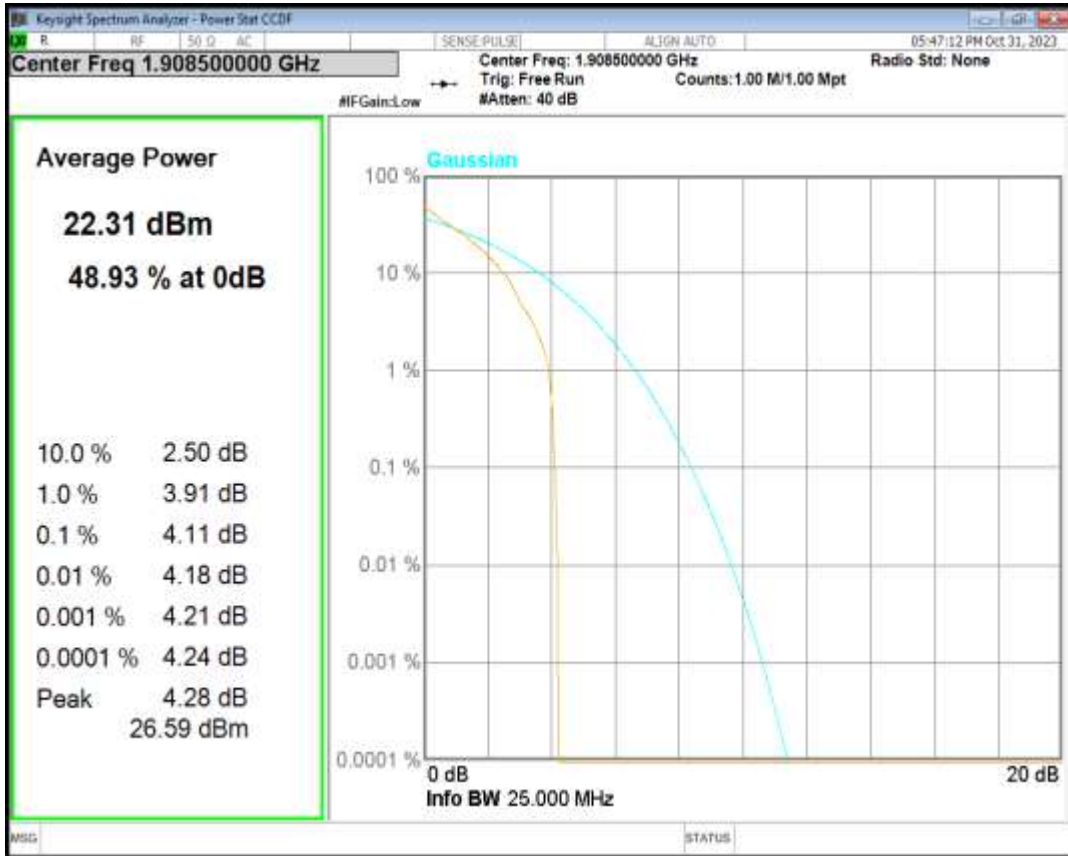

Band2 QPSK BW=3MHz Channel=19185 RB Size=1 Position=#0