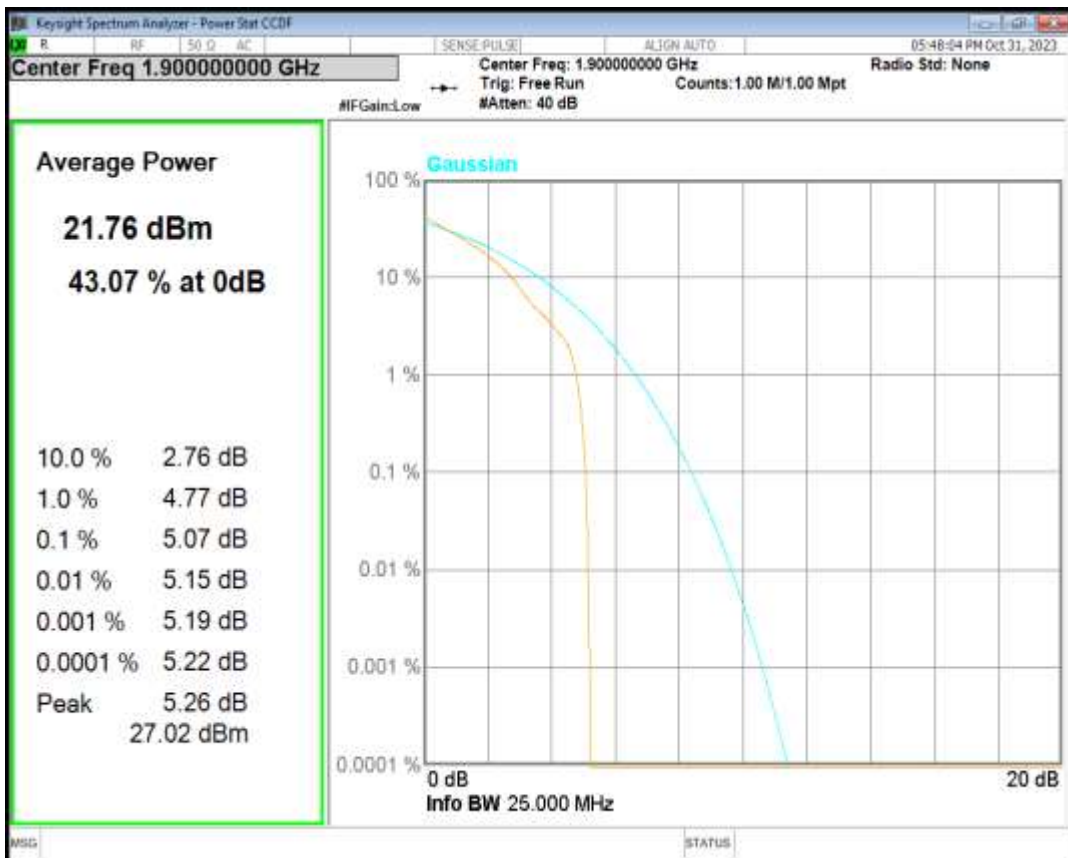

Band2 QPSK BW=20MHz Channel=19100 RB Size=1 Position=#0