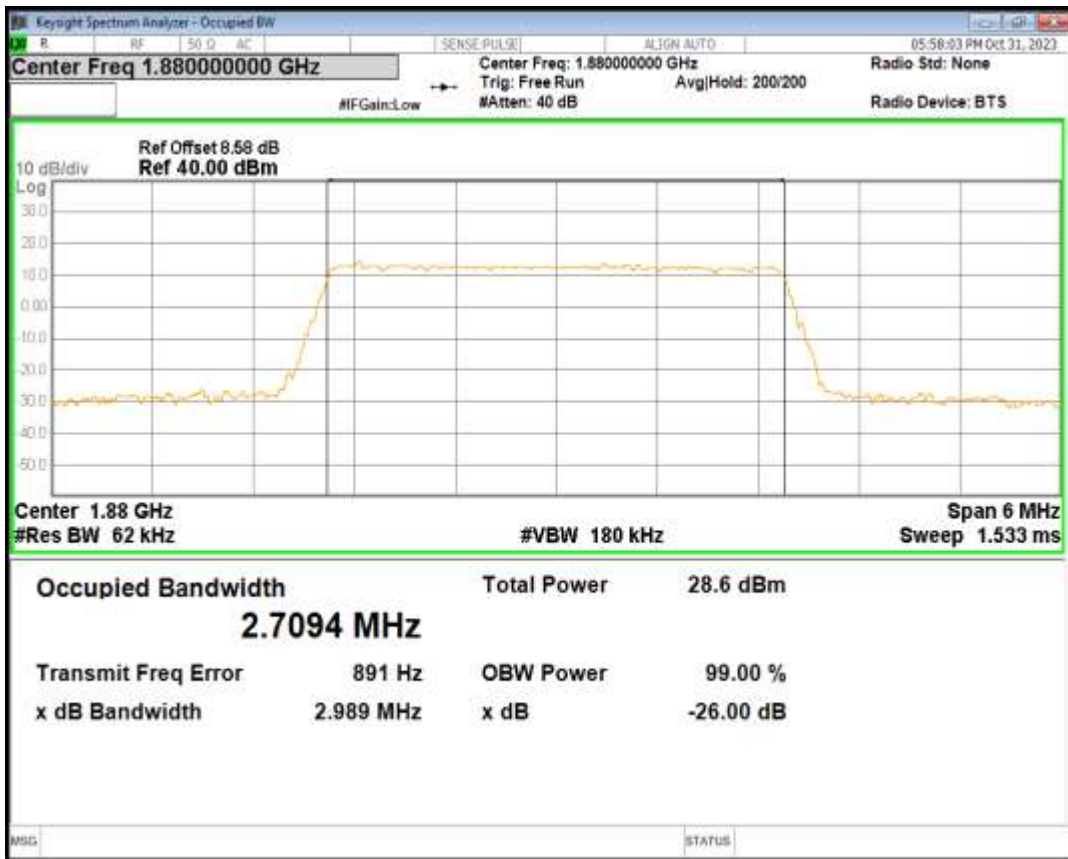

Band2 16QAM BW=3MHz Channel=18900 RB Size=15 Position=#0