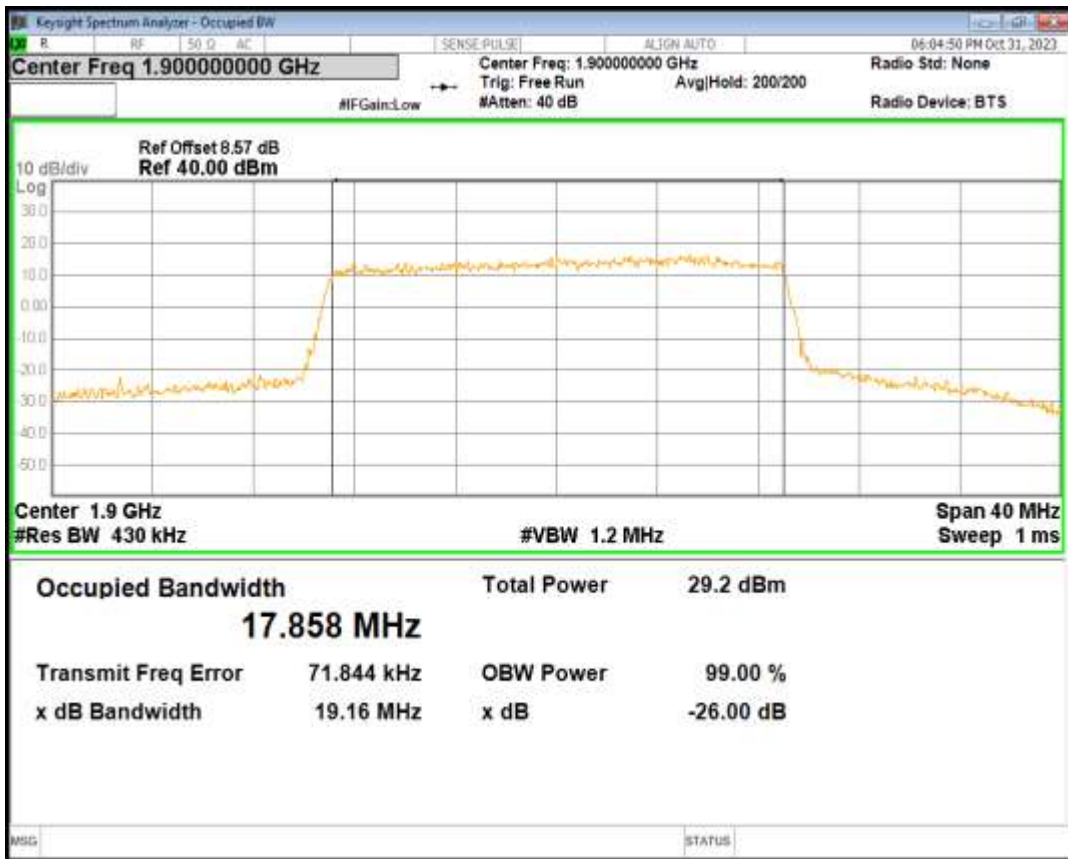

Band2 QPSK BW=20MHz Channel=19100 RB Size=100 Position=#0