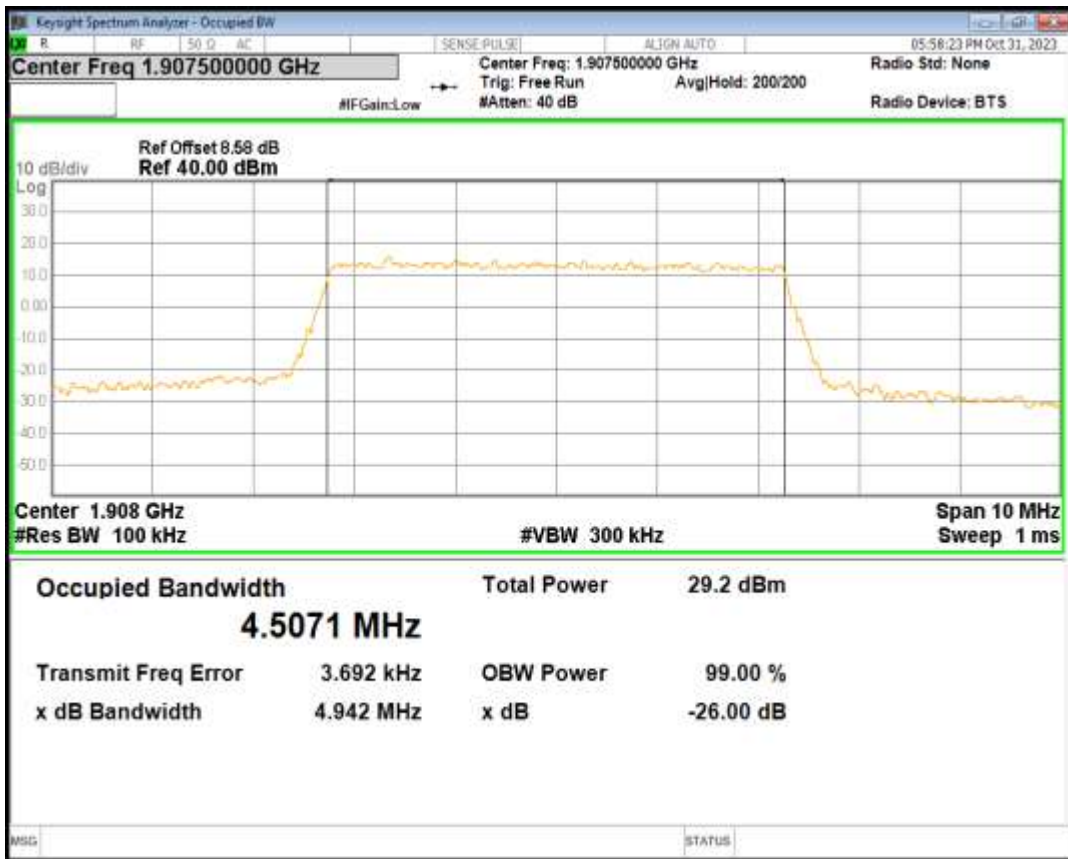

Band2 QPSK BW=5MHz Channel=19175 RB Size=25 Position=#0