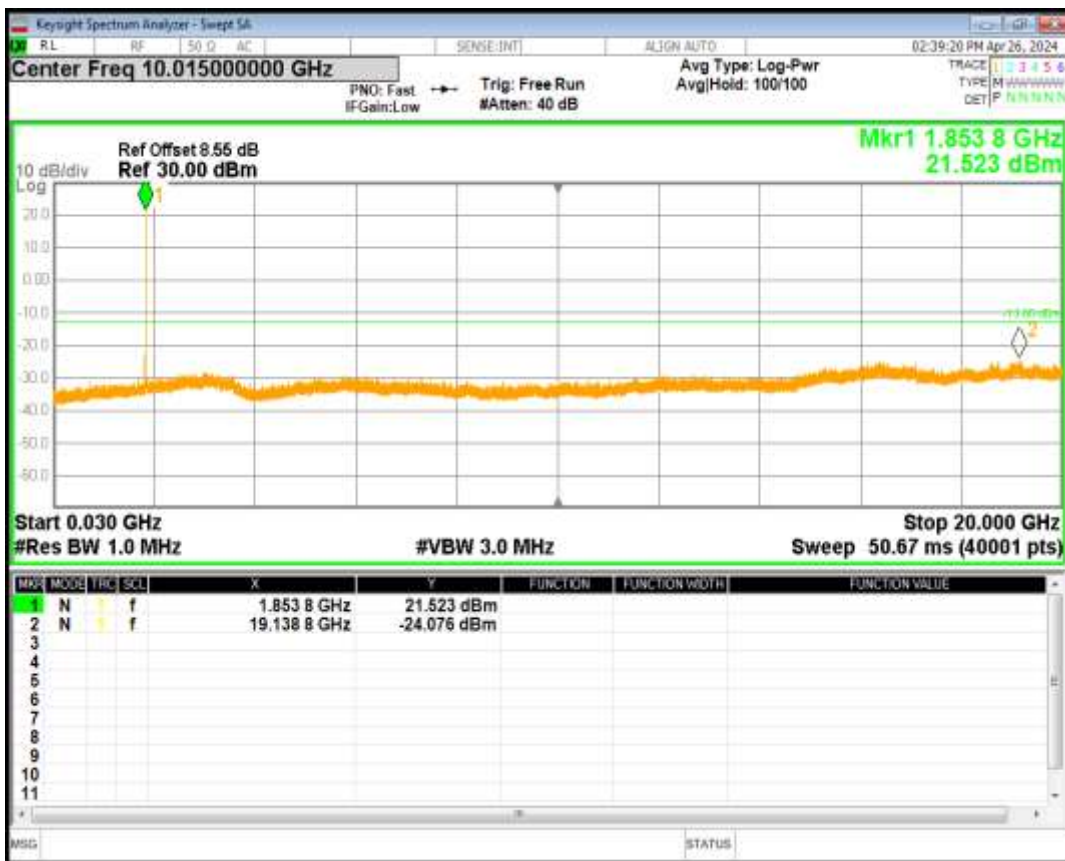

HSDPA Band2 Subtest1 Channel=9400