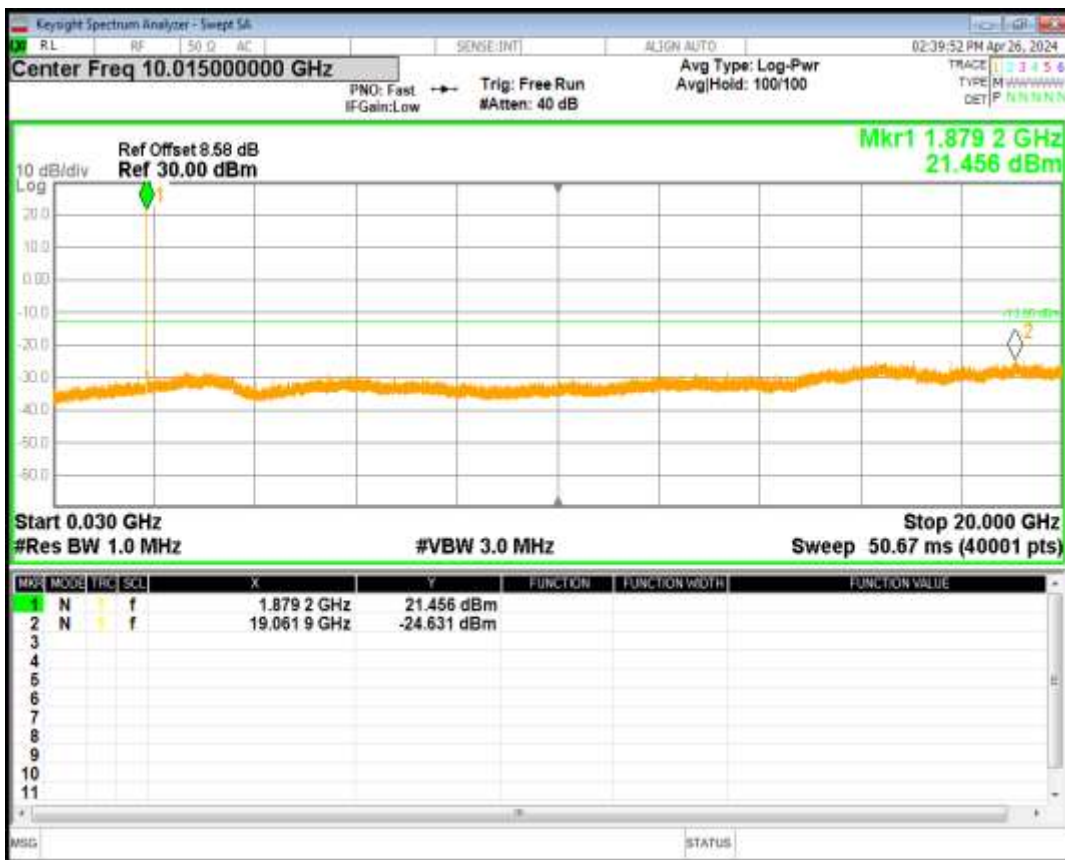

HSDPA Band2 Subtest1 Channel=9538