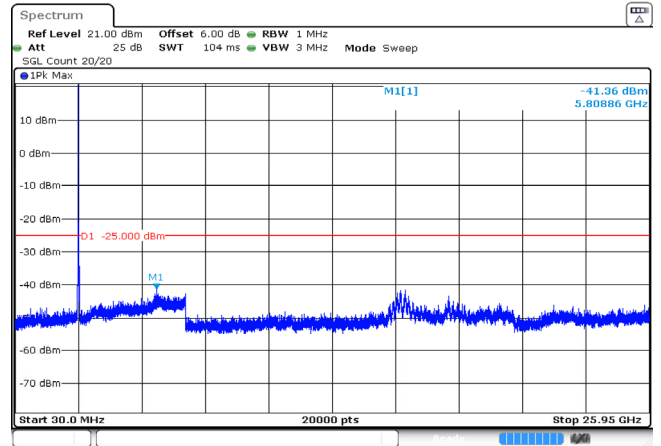

10MHz_Middle_QPSK_50@0 -41.36dBm

ProjectNo.:RKSA240112001 Tester:Jason Lu
Date: 21 JUN 2024 16:54:32