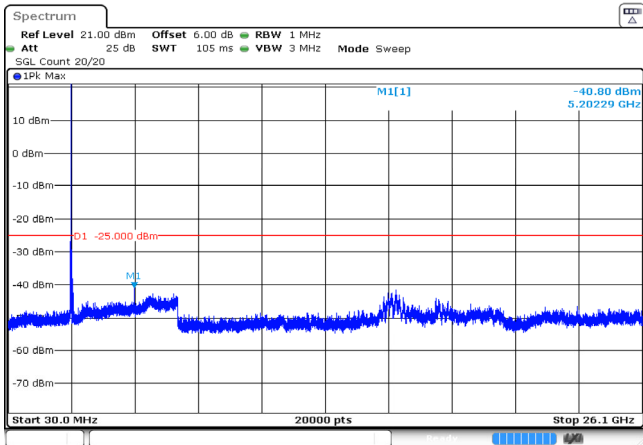

20MHz_High_QPSK_1@0 -40.80dBm