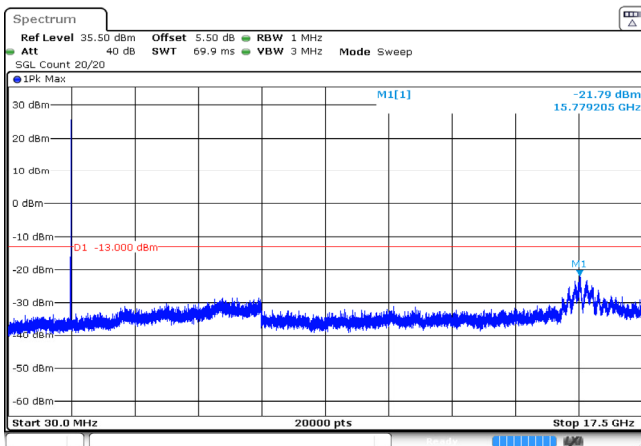

10MHz_High_QPSK_1@0 -21.79dBm

ProjectNo.:RKSA240112001 Tester:Jason Lu
Date: 21 JUN 2024 16:11:00

10MHz_High_QPSK_50@0 -21.92dBm

ProjectNo.:RKSA240112001 Tester:Jason Lu
Date: 21 JUN 2024 16:11:19

15MHz_Low_QPSK_1@0 -22.75dBm