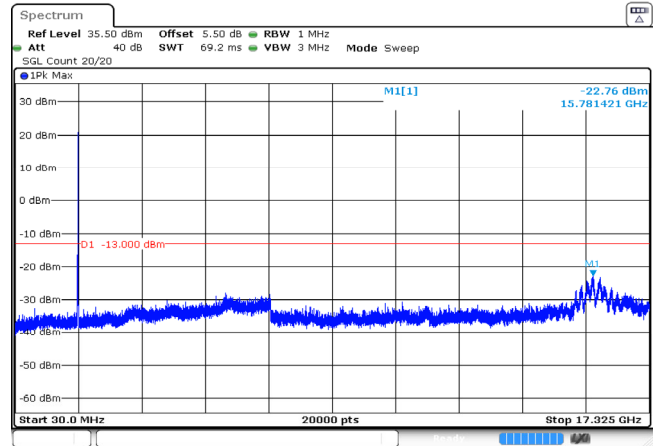

10MHz_Middle_QPSK_50@0 -22.76dBm

ProjectNo.:RKSA240112001 Tester:Jason Lu
Date: 21 JUN 2024 16:10:41