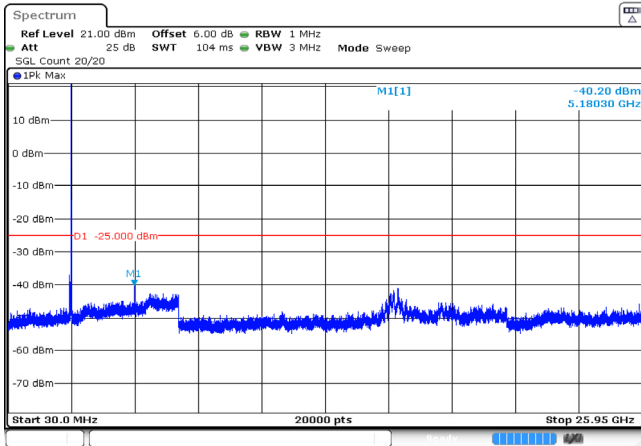

10MHz_Low_QPSK_1@0 -39.99dBm

ProjectNo.:RKSA240112001 Tester:Jason Lu
Date: 21 JUN 2024 16:53:27

10MHz_Low_QPSK_50@0 -41.62dBm

ProjectNo.:RKSA240112001 Tester:Jason Lu
Date: 21 JUN 2024 16:53:48

10MHz_Middle_QPSK_1@0 -40.20dBm