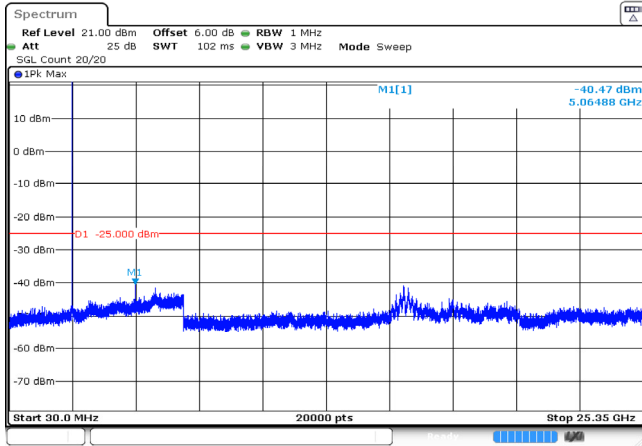

5MHz_Middle_QPSK_1@0 -40.47dBm