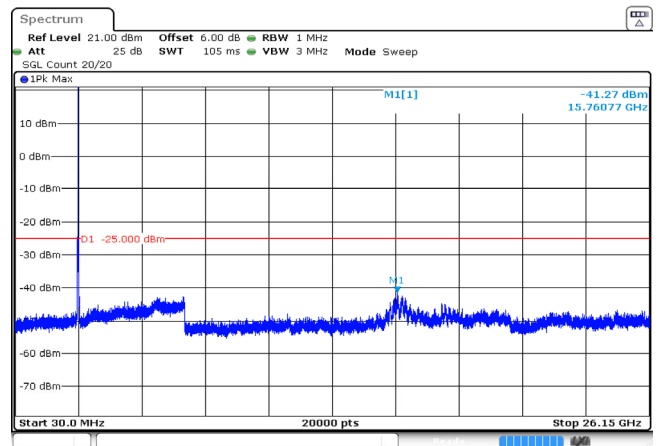

10MHz_High_QPSK_50@0 -41.27dBm

ProjectNo.:RKSA240112001 Tester:Jason Lu
Date: 21 JUN 2024 16:55:16