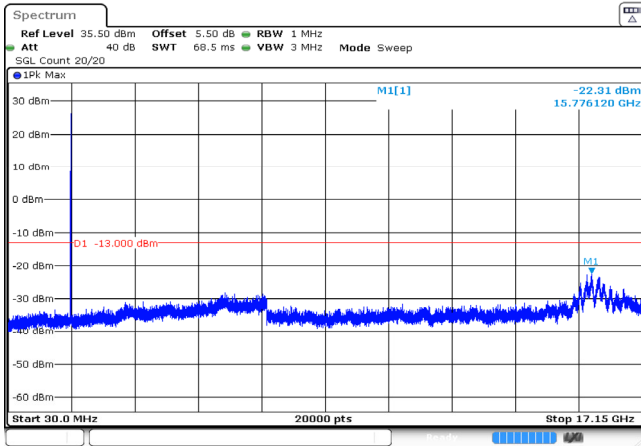

5MHz_High_QPSK_25@0 -22.66dBm

ProjectNo.:RKSA240112001 Tester:Jason Lu
Date: 21 JUN 2024 16:08:56

10MHz_Low_QPSK_1@0 -22.31dBm

ProjectNo.:RKSA240112001 Tester:Jason Lu
Date: 21 JUN 2024 16:09:44

10MHz_Low_QPSK_50@0 -22.50dBm