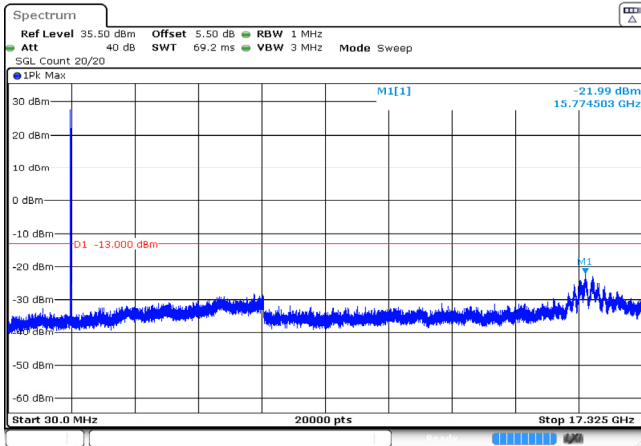

15MHz_Middle_QPSK_1@0 -21.99dBm

ProjectNo.:RKSA240112001 Tester:Jason Lu
Date: 21 JUN 2024 16:12:45