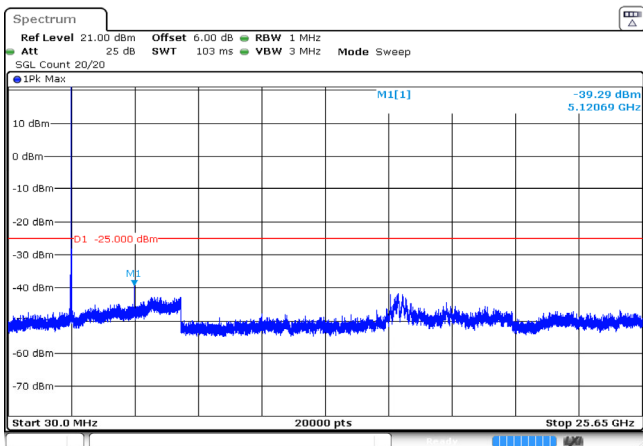

10MHz_Middle_QPSK_1@0 -39.98dBm

ProjectNo.:RKSA240112001 Tester:Jason Lu
Date: 21 JUN 2024 16:33:15

10MHz_Middle_QPSK_50@0 -41.75dBm

ProjectNo.:RKSA240112001 Tester:Jason Lu
Date: 21 JUN 2024 16:33:37

10MHz_High_QPSK_1@0 -39.29dBm