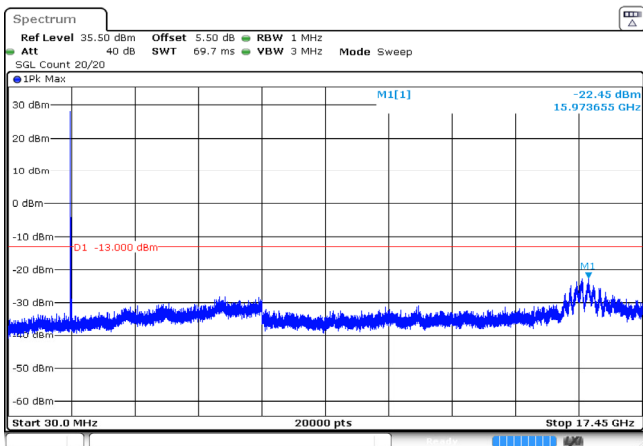

20MHz_Middle_QPSK_1@0 -22.96dBm

ProjectNo.:RKSA240112001 Tester:Jason Lu
Date: 21 JUN 2024 16:15:07

20MHz_Middle_QPSK_100@0 -22.70dBm

ProjectNo.:RKSA240112001 Tester:Jason Lu
Date: 21 JUN 2024 16:15:25

20MHz_High_QPSK_1@0 -22.45dBm