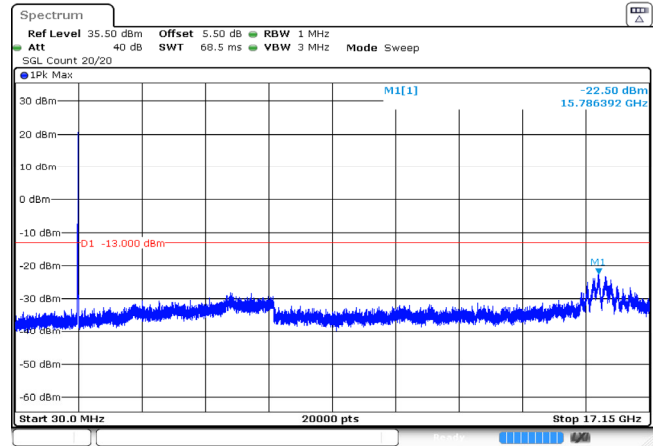

5MHz_High_QPSK_25@0 -22.66dBm

ProjectNo.:RKSA240112001 Tester:Jason Lu
Date: 21 JUN 2024 16:08:56

10MHz_Low_QPSK_1@0 -22.31dBm

ProjectNo.:RKSA240112001 Tester:Jason Lu
Date: 21 JUN 2024 16:09:44

10MHz_Low_QPSK_50@0 -22.50dBm