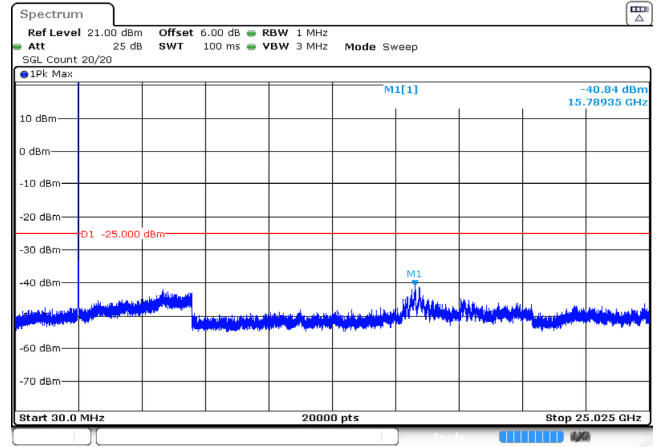

5MHz_Low_QPSK_25@0 -40.84dBm