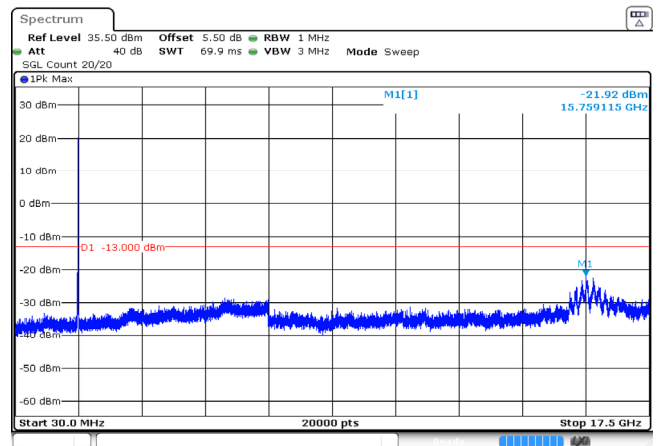

10MHz_High_QPSK_50@0 -21.92dBm

ProjectNo.:RKSA240112001 Tester:Jason Lu
Date: 21 JUN 2024 16:11:19