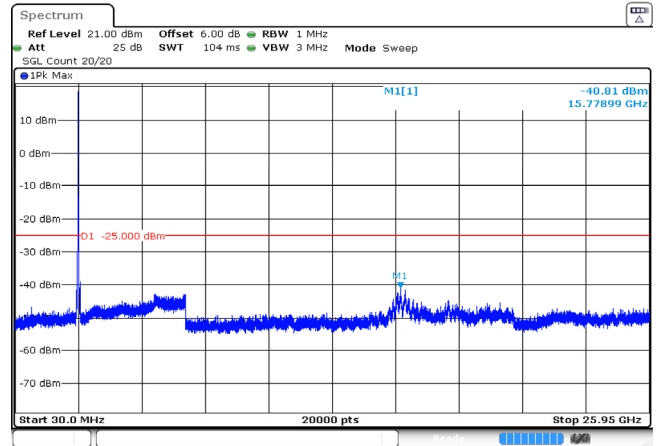

20MHz_Middle_QPSK_100@0 -40.81dBm