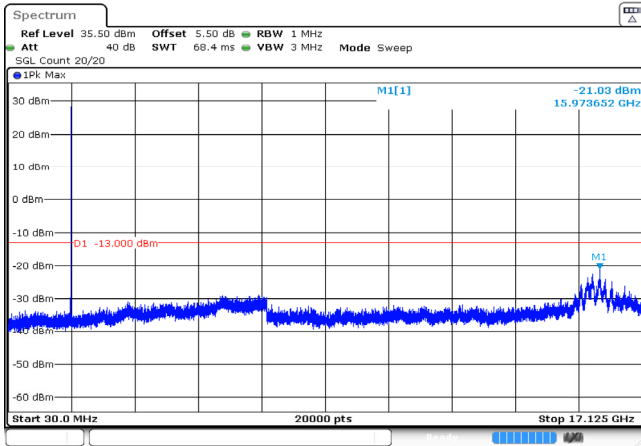

5MHz_Low_QPSK_1@0 -21.03dBm

ProjectNo.:RKSA240112001 Tester:Jason Lu
Date: 21 JUN 2024 16:07:24

5MHz_Low_QPSK_25@0 -22.59dBm

ProjectNo.:RKSA240112001 Tester:Jason Lu
Date: 21 JUN 2024 16:07:42

5MHz_Middle_QPSK_1@0 -22.71dBm