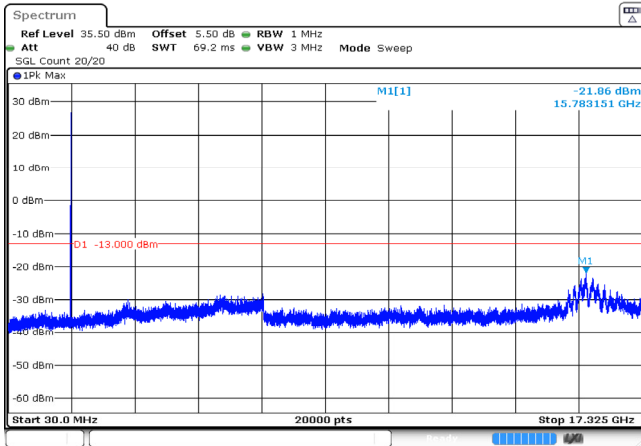

10MHz_Middle_QPSK_1@0 -21.86dBm

ProjectNo.:RKSA240112001 Tester:Jason Lu
Date: 21 JUN 2024 16:10:22