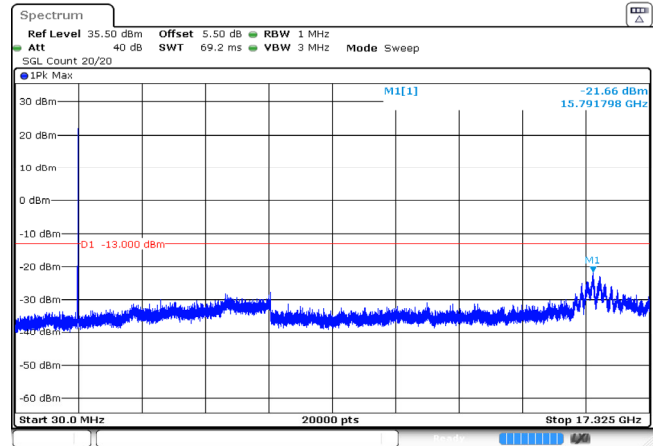

5MHz_Middle_QPSK_25@0 -21.66dBm

ProjectNo.:RKSA240112001 Tester:Jason Lu
Date: 21 JUN 2024 16:08:19