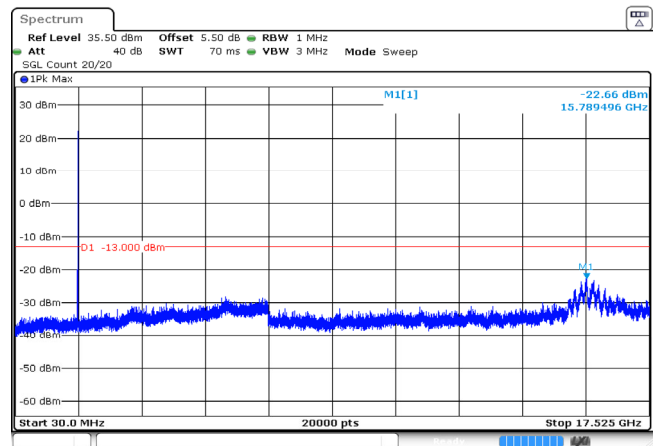

5MHz_High_QPSK_25@0 -22.66dBm

ProjectNo.:RKSA240112001 Tester:Jason Lu
Date: 21 JUN 2024 16:08:56

10MHz_Low_QPSK_1@0 -22.31dBm

ProjectNo.:RKSA240112001 Tester:Jason Lu
Date: 21 JUN 2024 16:09:44

10MHz_Low_QPSK_50@0 -22.50dBm