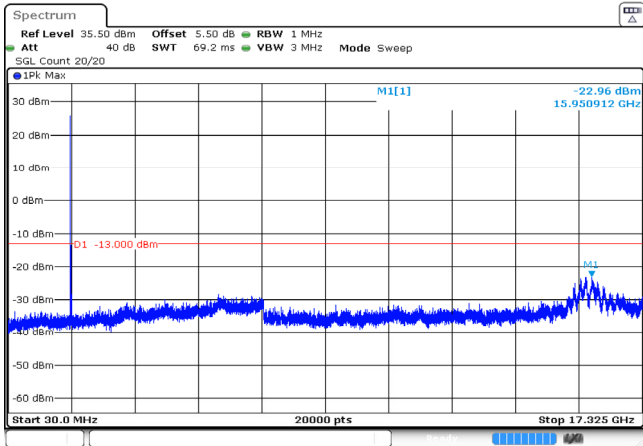

20MHz_Middle_QPSK_1@0 -22.96dBm

ProjectNo.:RKSA240112001 Tester:Jason Lu
Date: 21 JUN 2024 16:15:07