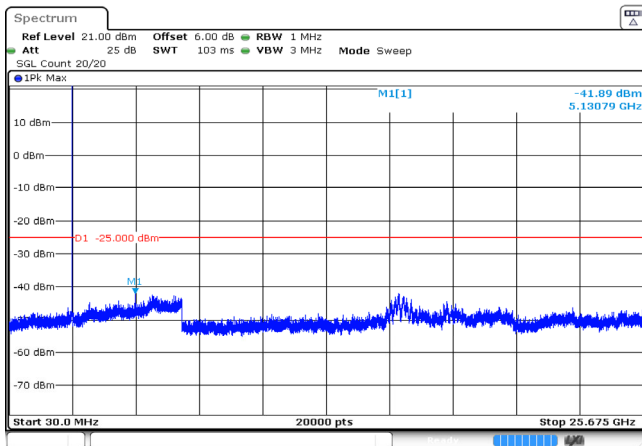

5MHz_High_QPSK_1@0 -41.89dBm