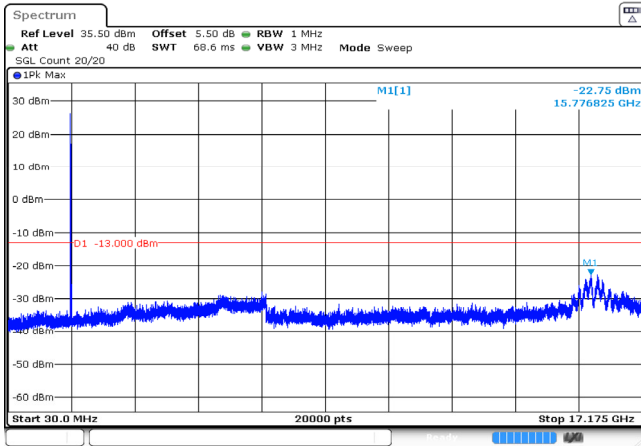

10MHz_High_QPSK_1@0 -21.79dBm

ProjectNo.:RKSA240112001 Tester:Jason Lu
Date: 21 JUN 2024 16:11:00

10MHz_High_QPSK_50@0 -21.92dBm

ProjectNo.:RKSA240112001 Tester:Jason Lu
Date: 21 JUN 2024 16:11:19

15MHz_Low_QPSK_1@0 -22.75dBm