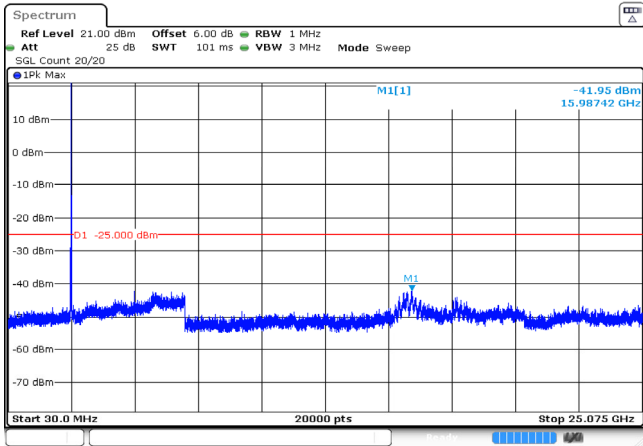

15MHz_Low_QPSK_1@0 -41.95dBm

ProjectNo.:RKSA240112001 Tester:Jason Lu
Date: 21 JUN 2024 16:35:13