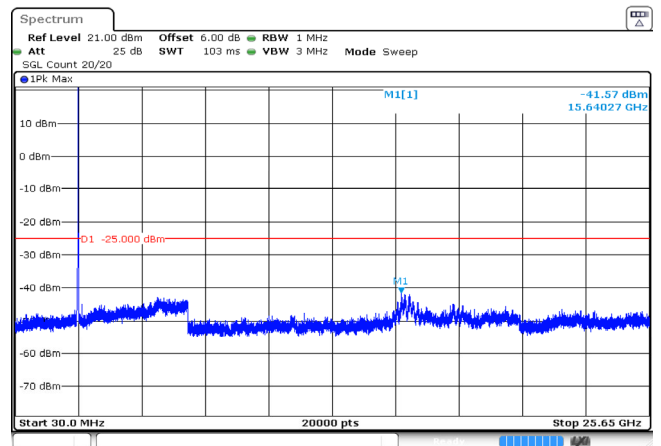

10MHz_High_QPSK_50@0 -41.57dBm

ProjectNo.:RKSA240112001 Tester:Jason Lu
Date: 21 JUN 2024 16:34:20