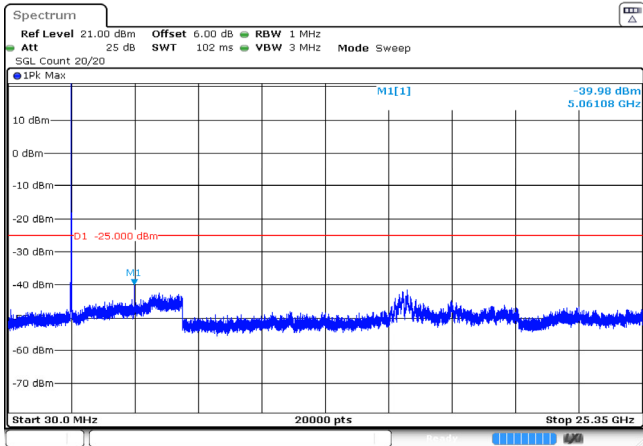

10MHz_Middle_QPSK_1@0 -39.98dBm

ProjectNo.:RKSA240112001 Tester:Jason Lu
Date: 21 JUN 2024 16:33:15