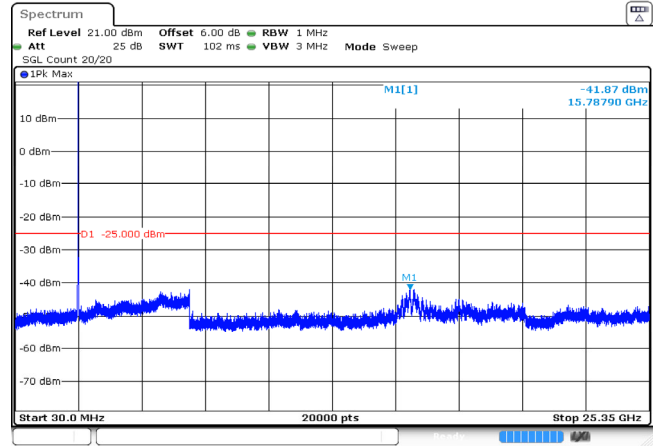

5MHz_Middle_QPSK_25@0 -41.87dBm