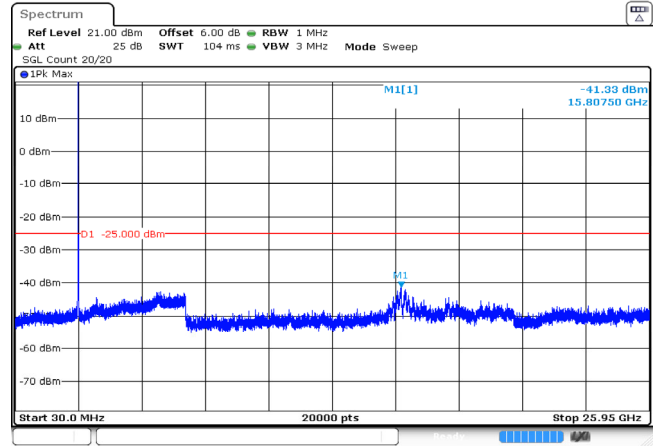

5MHz_Middle_QPSK_25@0 -41.33dBm