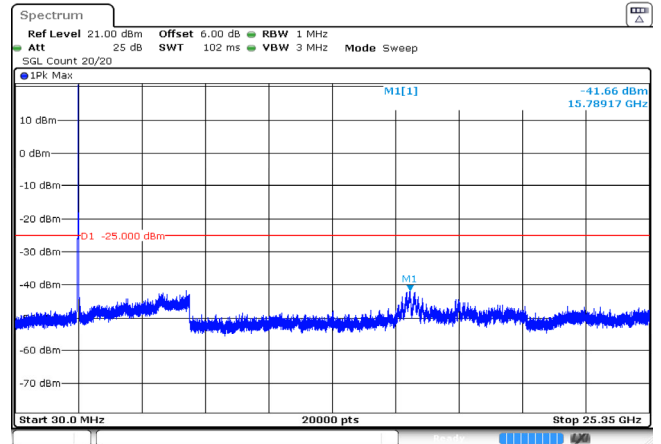

15MHz_Low_QPSK_75@0 -40.37dBm

ProjectNo.:RKSA240112001 Tester:Jason Lu
Date: 21 JUN 2024 16:35:35

15MHz_Middle_QPSK_1@0 -40.56dBm

ProjectNo.:RKSA240112001 Tester:Jason Lu
Date: 21 JUN 2024 16:35:58

15MHz_Middle_QPSK_75@0 -41.66dBm