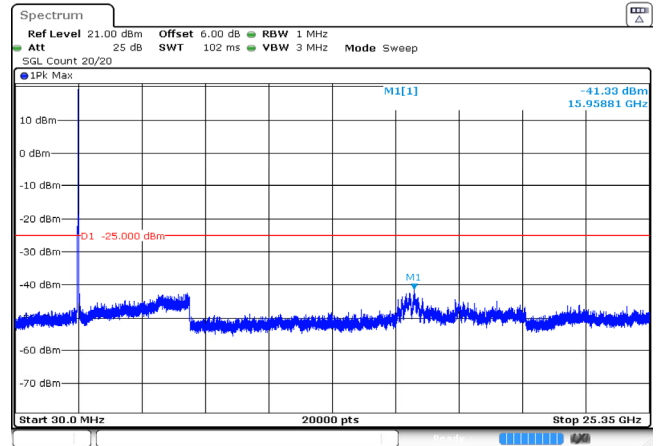

20MHz_Middle_QPSK_100@0 -41.33dBm

ProjectNo.:RKSA240112001 Tester:Jason Lu
Date: 21 JUN 2024 16:39:01