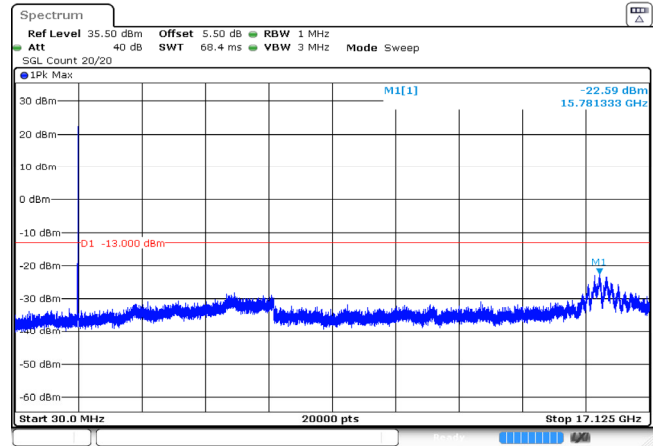

5MHz_Low_QPSK_1@0 -21.03dBm

ProjectNo.:RKSA240112001 Tester:Jason Lu
Date: 21 JUN 2024 16:07:24

5MHz_Low_QPSK_25@0 -22.59dBm

ProjectNo.:RKSA240112001 Tester:Jason Lu
Date: 21 JUN 2024 16:07:42

5MHz_Middle_QPSK_1@0 -22.71dBm