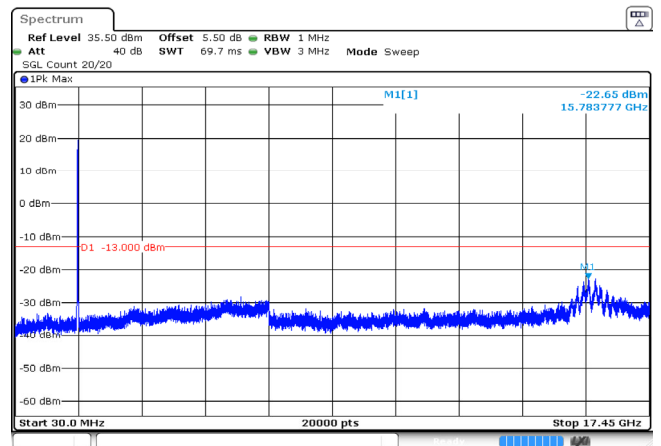

20MHz_High_QPSK_100@0 -22.65dBm

ProjectNo.:RKSA240112001 Tester:Jason Lu
Date: 21 JUN 2024 16:16:02