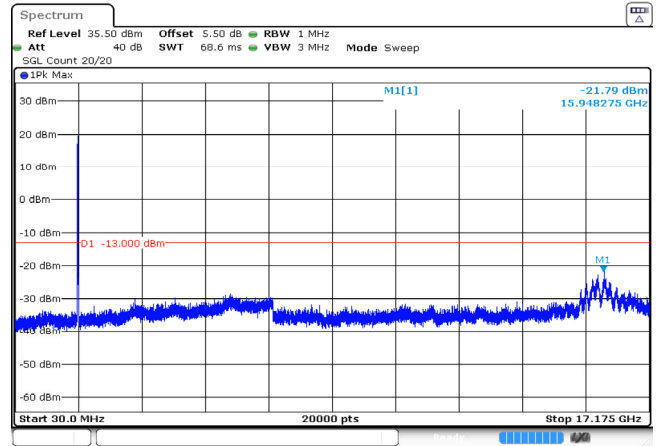

15MHz_Low_QPSK_75@0 -21.79dBm

ProjectNo.:RKSA240112001 Tester:Jason Lu
Date: 21 JUN 2024 16:12:27