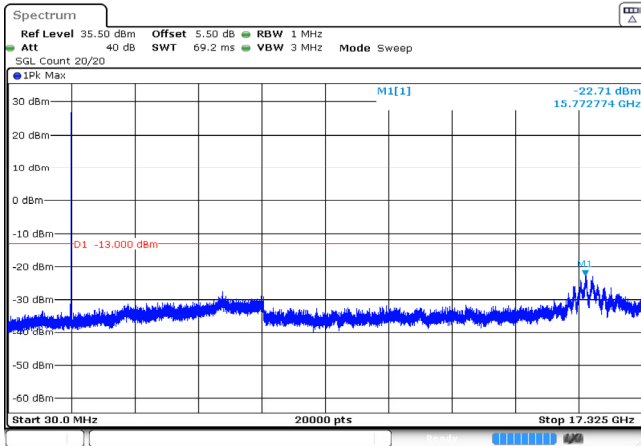

5MHz_Low_QPSK_1@0 -21.03dBm

ProjectNo.:RKSA240112001 Tester:Jason Lu
Date: 21 JUN 2024 16:07:24

5MHz_Low_QPSK_25@0 -22.59dBm

ProjectNo.:RKSA240112001 Tester:Jason Lu
Date: 21 JUN 2024 16:07:42

5MHz_Middle_QPSK_1@0 -22.71dBm