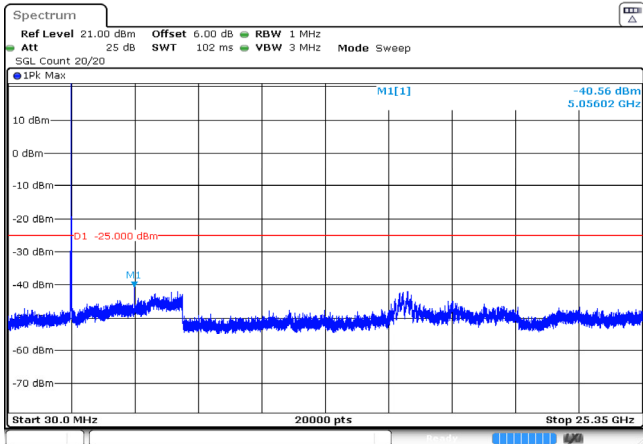

15MHz_Middle_QPSK_1@0 -40.56dBm

ProjectNo.:RKSA240112001 Tester:Jason Lu
Date: 21 JUN 2024 16:35:58