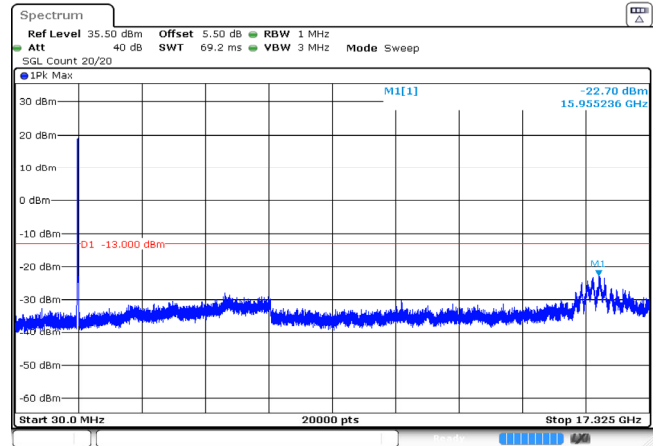

20MHz_Middle_QPSK_100@0 -22.70dBm

ProjectNo.:RKSA240112001 Tester:Jason Lu
Date: 21 JUN 2024 16:15:25