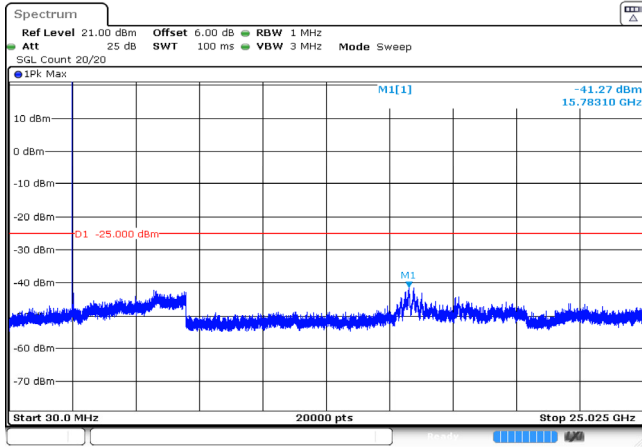

B7 , Normal

5MHz_Low_QPSK_1@0 -41.27dBm