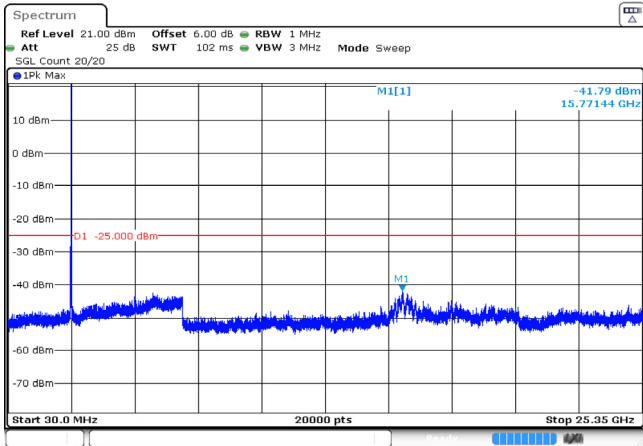

20MHz_Low_QPSK_1@0 -41.68dBm

ProjectNo.:RKSA240112001 Tester:Jason Lu
Date: 21 JUN 2024 16:37:54

20MHz_Low_QPSK_100@0 -41.50dBm

ProjectNo.:RKSA240112001 Tester:Jason Lu
Date: 21 JUN 2024 16:38:17

20MHz_Middle_QPSK_1@0 -41.79dBm