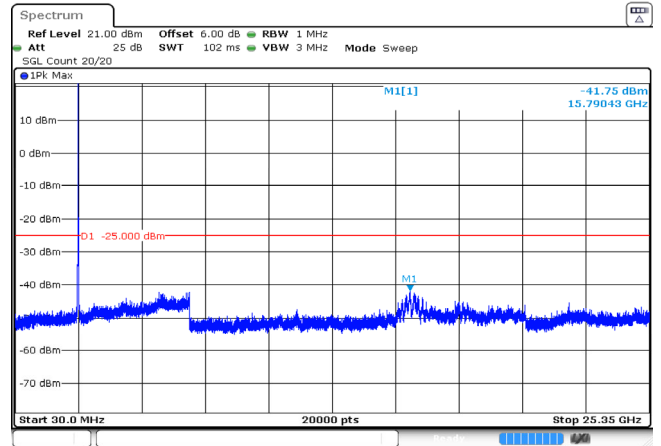

10MHz_Middle_QPSK_50@0 -41.75dBm

ProjectNo.:RKSA240112001 Tester:Jason Lu
Date: 21 JUN 2024 16:33:37