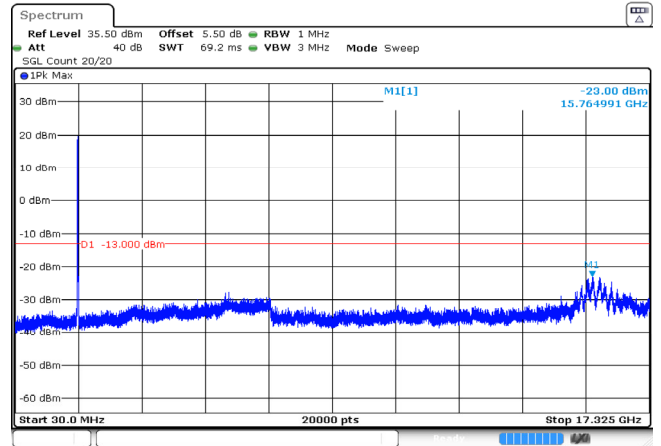

15MHz_Middle_QPSK_75@0 -23.00dBm

ProjectNo.:RKSA240112001 Tester:Jason Lu
Date: 21 JUN 2024 16:13:04