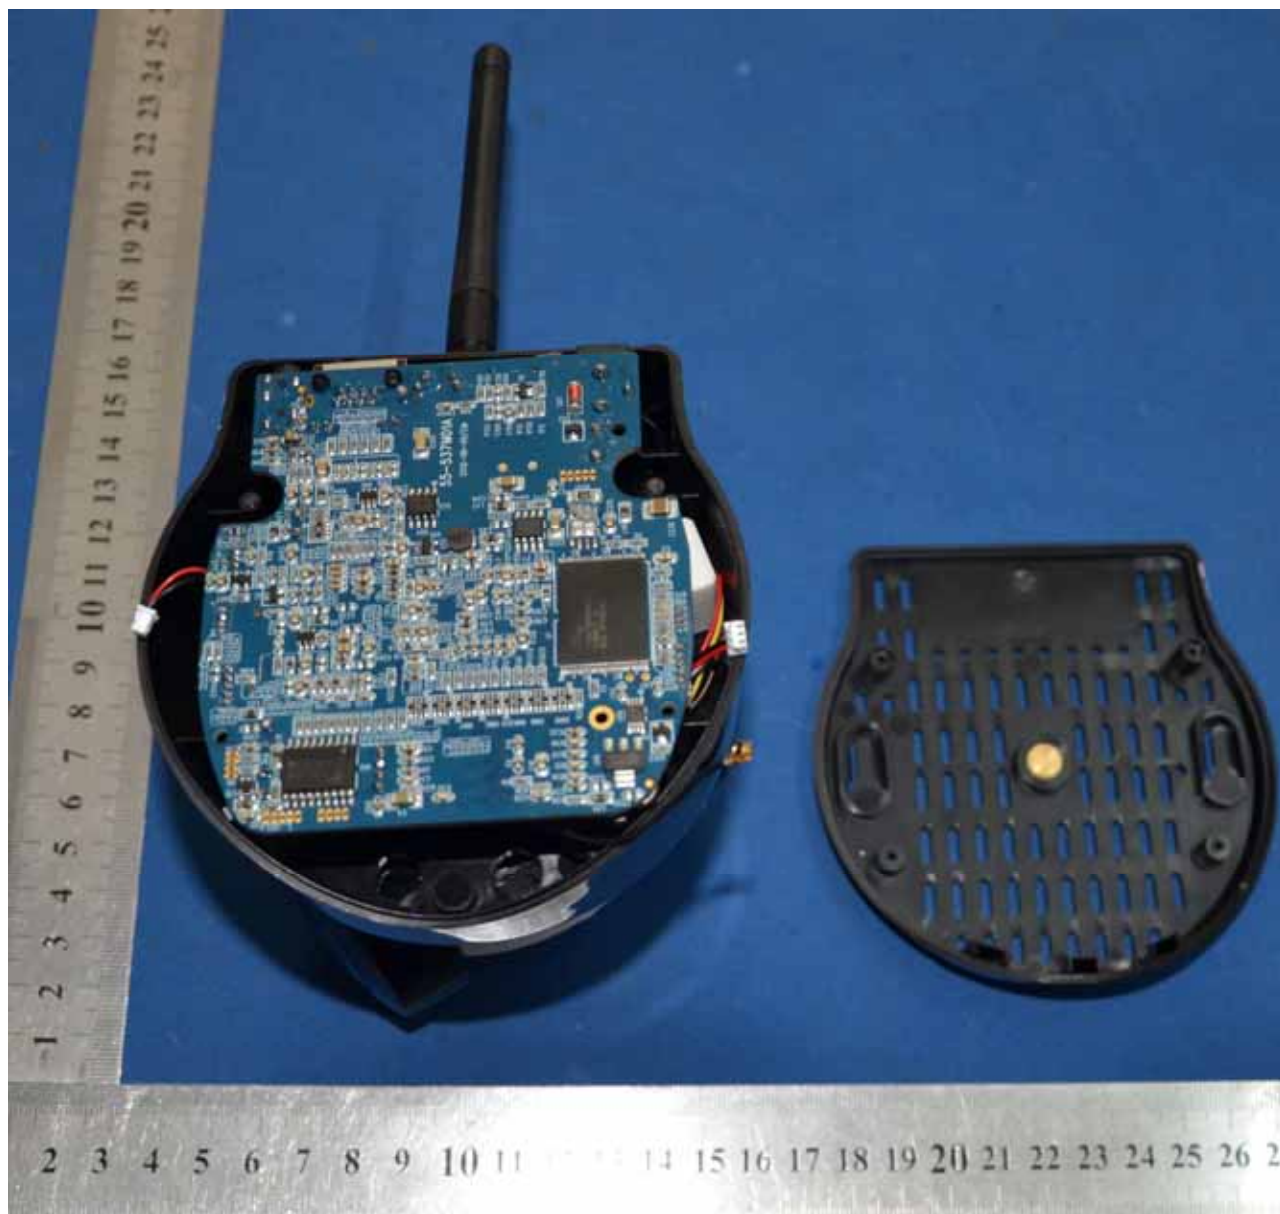

Internal Photo

FR4020

CDX
1235

Ralink
RT3070L
TPX800774
1225P1

VCC

Antenna