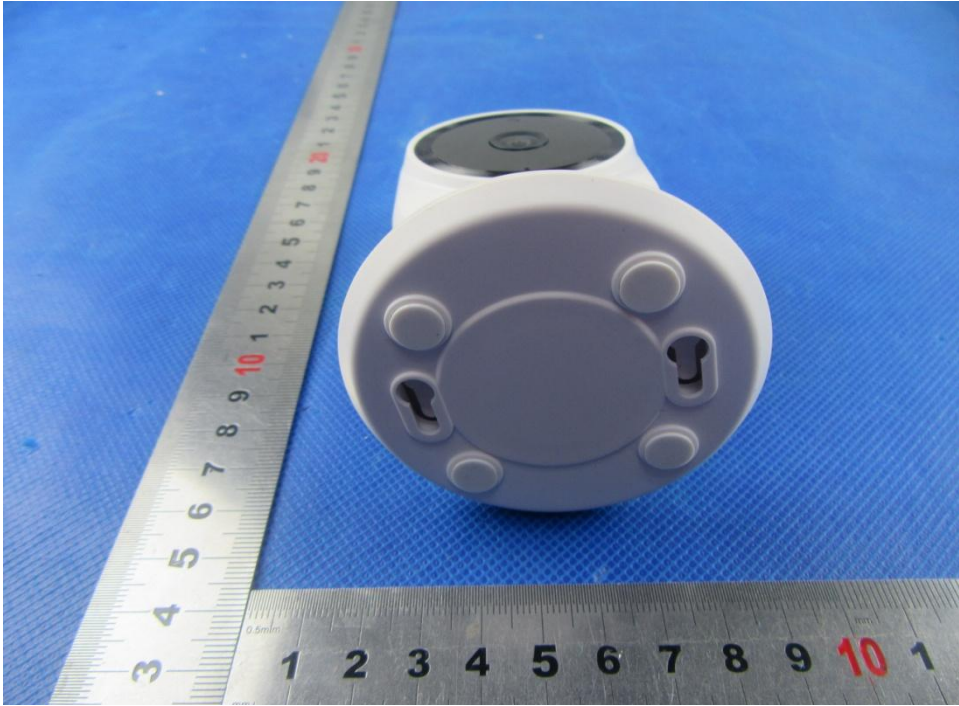

External photos

Power adapter
Model: D31-05050100E
Input: 100-240V~50/60Hz 0.3A
Output: 5V $\overline{=}$ 1000 mA

Shenzhen Dicen Digital CO.,LTD
MADE IN CHINA