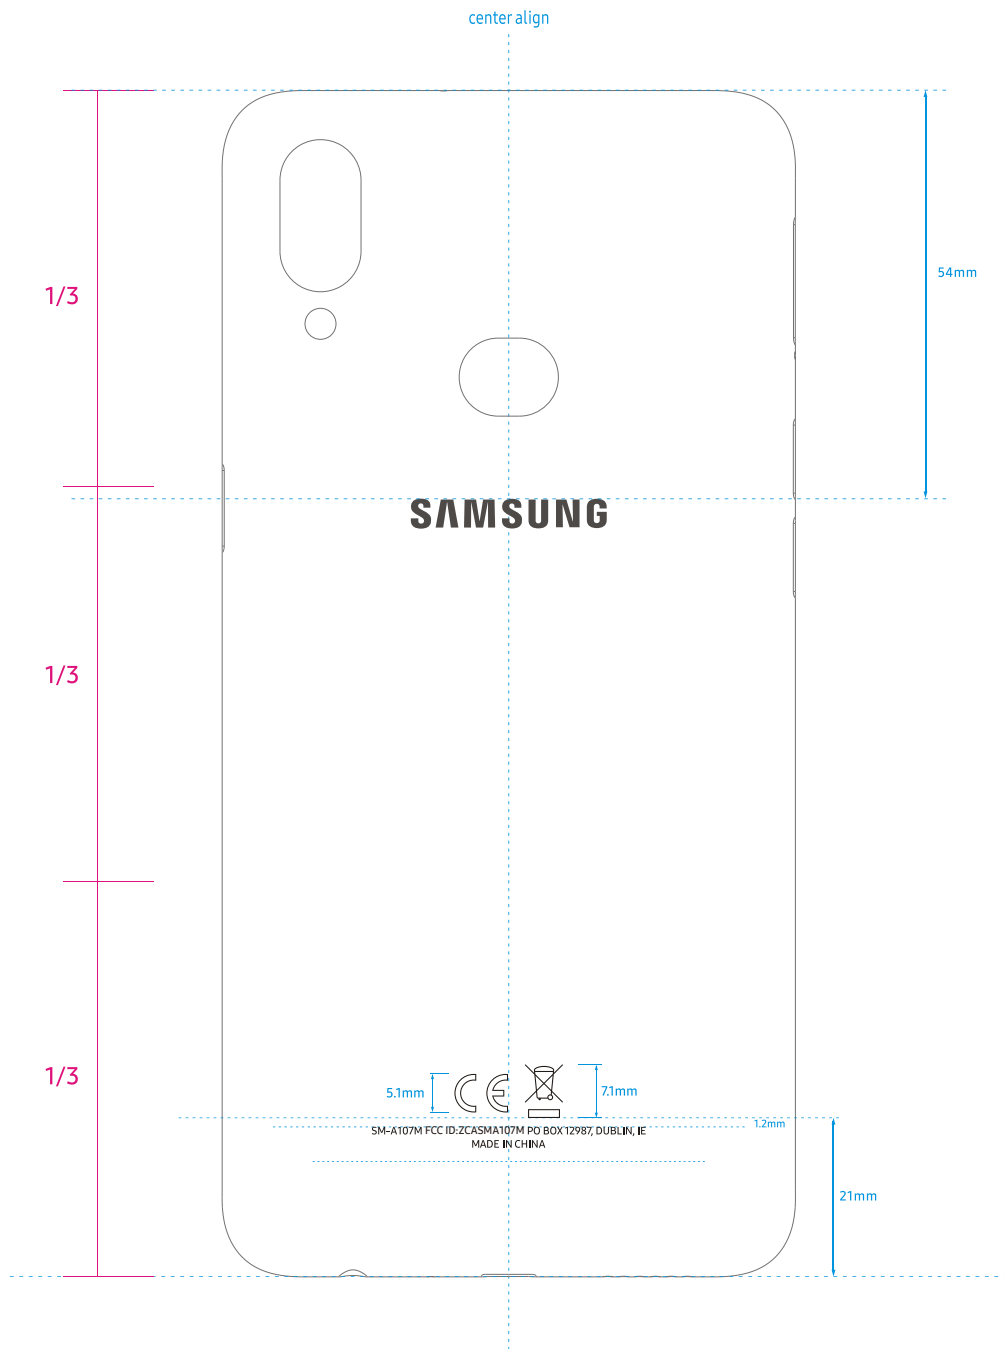

## 가이드 확인용 (200% SIZE)

SM-A107M FCC ID:ZCASMA107M PO BOX 12987, DUBLIN, IE  
MADE IN CHINA  
IMEI:XXXXXXXX/XX/XXXXXXXX/X  
S/N:XXXXXXXXXXXX

Font : SamsungOne 600 \_ 4.0 pt

CE Mark :규정 최소사이즈 (H) 5.0mm  
WEEE Mark :규정 최소사이즈 (H) 7.0mm

※Space : 한 줄에서 내용 변경시 띄어쓰기 2칸 (●)  
(본 문안은 시방서에 기재하지 않음)

## 작업용 (100% SIZE)

## 가이드 확인용 (200% SIZE)

SM-A107M FCC ID:ZCasma107M PO BOX 12987, DUBLIN, IE  
MADE IN CHINA

Font : SamsungOne 600 \_ 4.0 pt

CE Mark :규정 최소사이즈 (H) 5.0mm  
WEEE Mark :규정 최소사이즈 (H) 7.0mm

※Space : 한 줄에서 내용 변경시 띄어쓰기 2칸 (●)  
(본 문안은 시방서에 기재하지 않음)