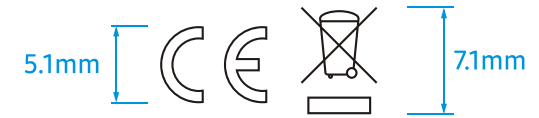

## 가이드 확인용 (200% SIZE)

SM-A107M FCC ID:ZCASMA107M PO BOX 12987, DUBLIN, IE  
MADE IN CHINA  
IMEI:XXXXXXXX/XX/XXXXXXXX/X  
S/N:XXXXXXXXXXXX

Font : SamsungOne 600 \_ 4.0 pt

CE Mark :규정 최소사이즈 (H) 5.0mm  
WEEE Mark :규정 최소사이즈 (H) 7.0mm

※Space : 한 줄에서 내용 변경시 띄어쓰기 2칸 (●)  
(본 문안은 시방서에 기재하지 않음)

## 작업용 (100% SIZE)

## 가이드 확인용 (200% SIZE)

SM-A107M FCC ID:ZCasma107M PO BOX 12987, DUBLIN, IE  
MADE IN CHINA

Font : SamsungOne 600 \_ 4.0 pt

CE Mark :규정 최소사이즈 (H) 5.0mm  
WEEE Mark :규정 최소사이즈 (H) 7.0mm

※Space : 한 줄에서 내용 변경시 띄어쓰기 2칸 (●)  
(본 문안은 시방서에 기재하지 않음)