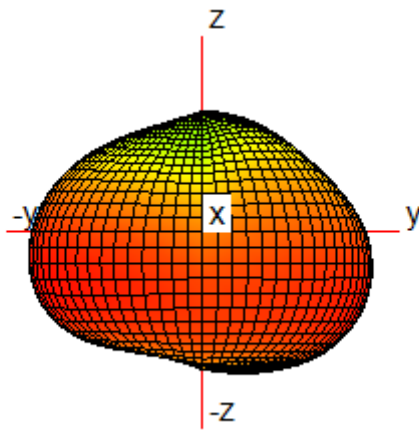

	28	-5.91
	38	-1.35
	40	-1.81
	41	-1.35
	66	-0.53

3. 3D map

MAIN

720MHz

Total

850MHz

Total

900MHz