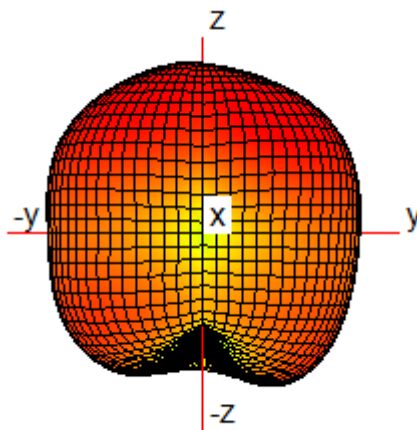

1750MHz

Total