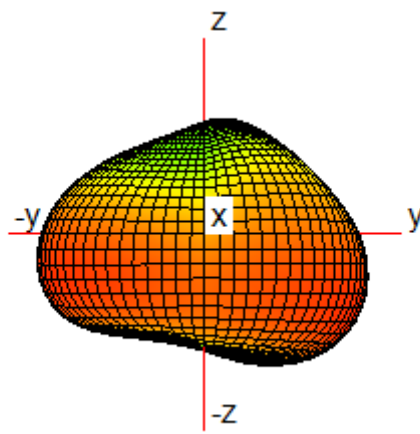

900MHz

Total