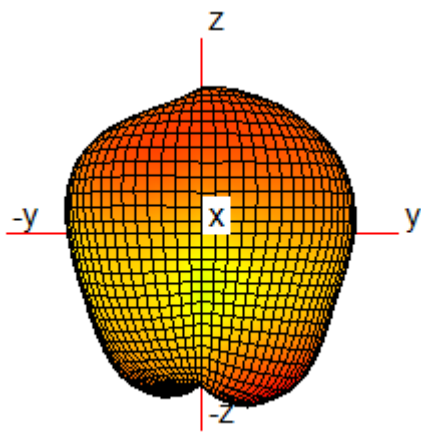

2500MHz

Total