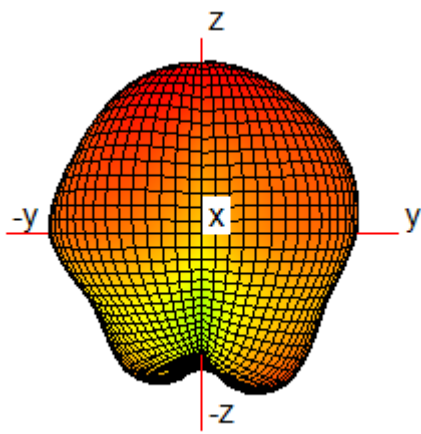

2300MHz

Total