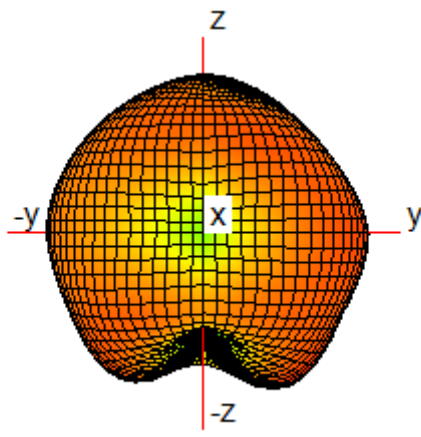

2300MHz

Total

2500MHz

Total

2600MHz

Total