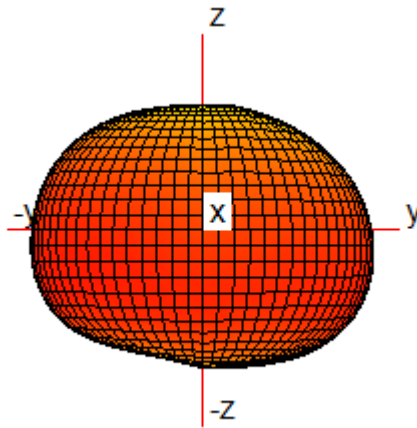

28	-5.91
	38	-1.35
	40	-1.81
	41	-1.35
	66	-0.53

3. 3D map

MAIN

720MHz

Total

850MHz

Total