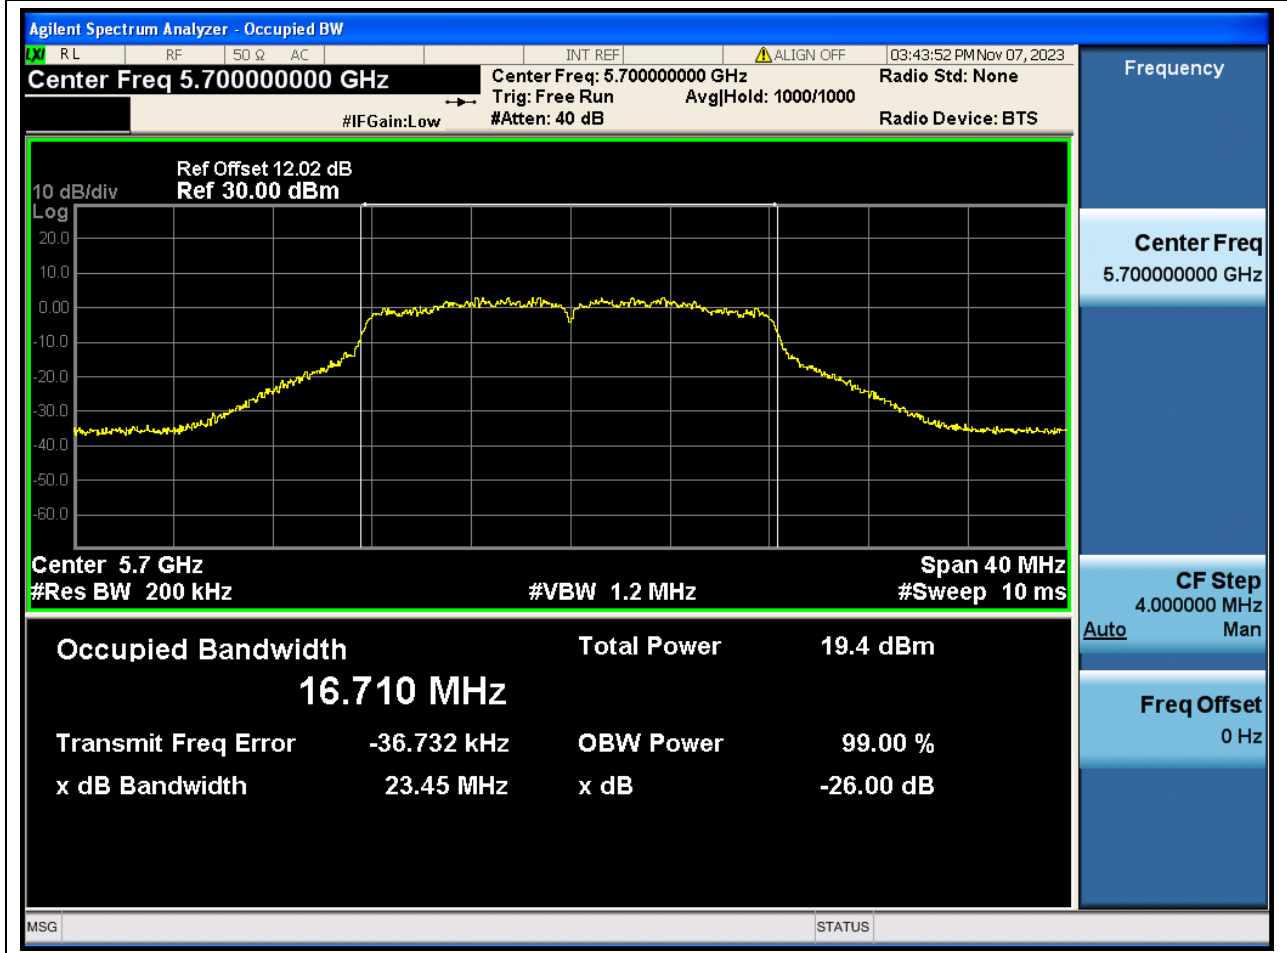

45. 802.11a_20M_Band3_H

45.1. A.2.2-99% Bandwidth(NTNV)

Center Frequency (MHz)	OBW Power (%)	RBW (MHz)	Detector	Limit (MHz)	OBW (MHz)	Verdict
5700	99	0.2	Peak	0	16.71021	N/A

46. 802.11n_20M_Band3_L

46.1. A.2.2-99% Bandwidth(NTNV)