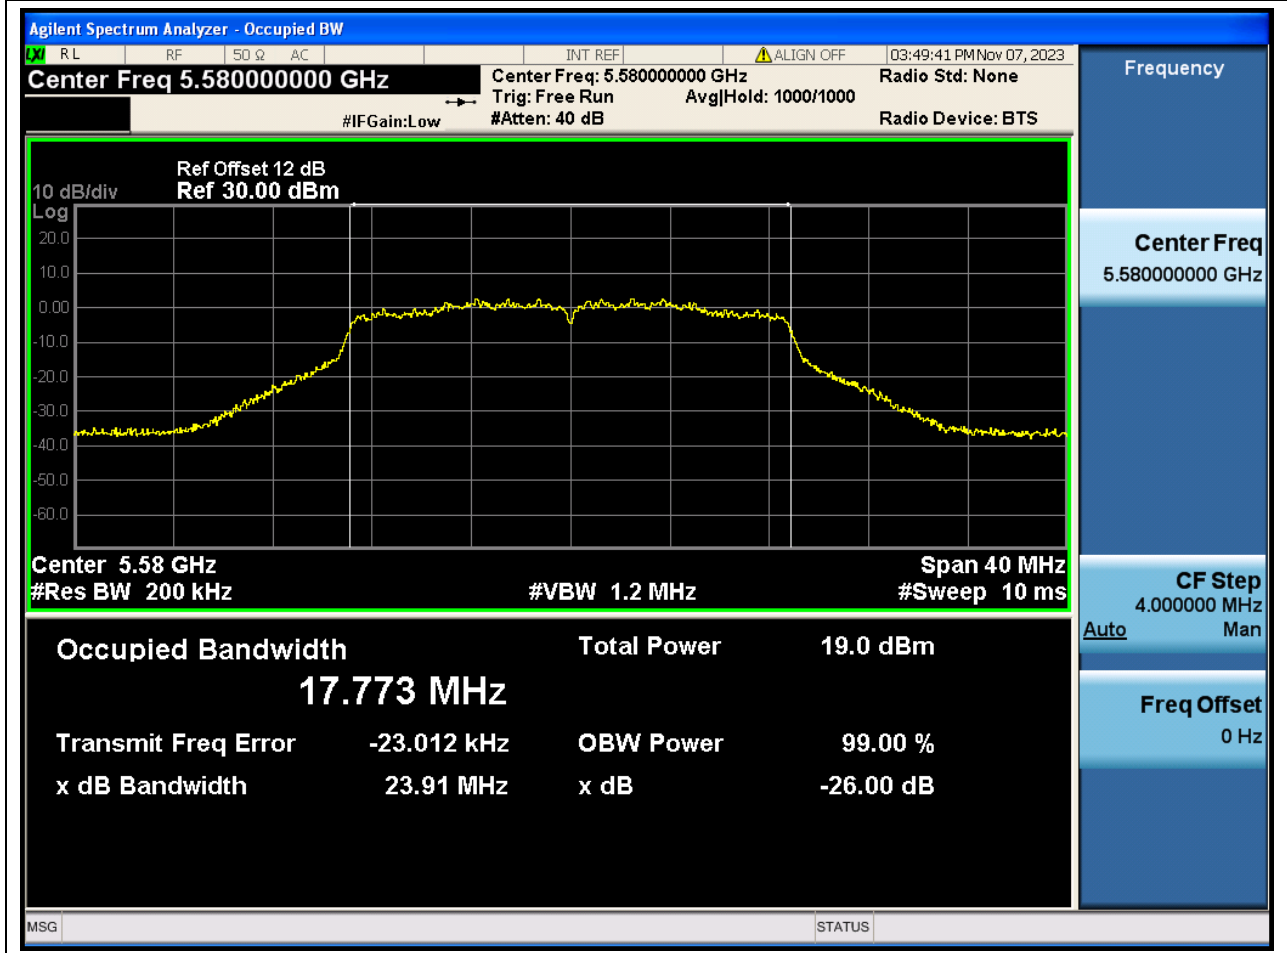

47. 802.11n_20M_Band3_M

47.1. A.2.2-99% Bandwidth(NTNV)

Center Frequency (MHz)	OBW Power (%)	RBW (MHz)	Detector	Limit (MHz)	OBW (MHz)	Verdict
5580	99	0.2	Peak	0	17.772744	N/A