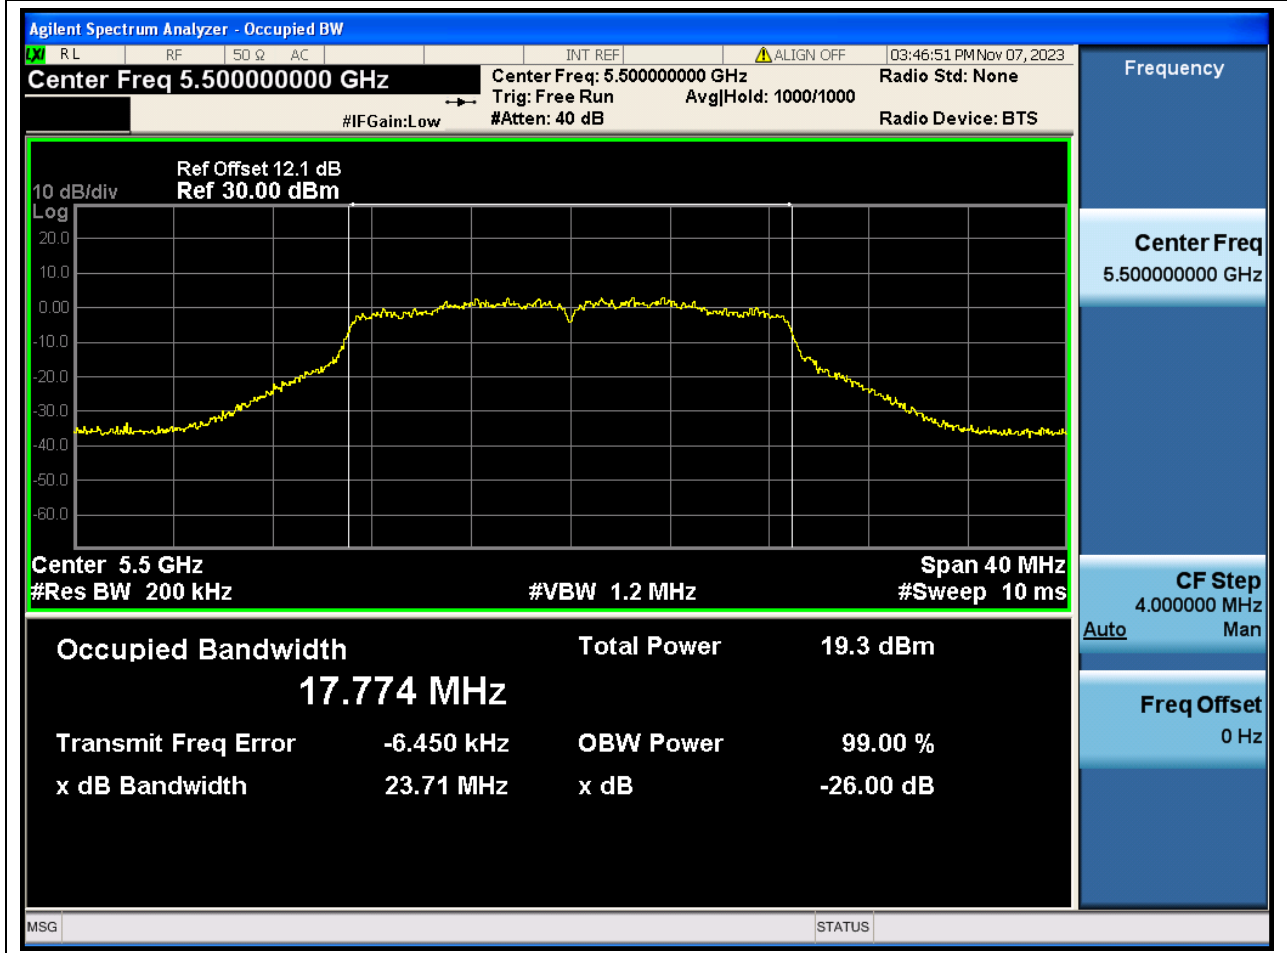

46. 802.11n_20M_Band3_L

46.1. A.2.2-99% Bandwidth(NTNV)

Center Frequency (MHz)	OBW Power (%)	RBW (MHz)	Detector	Limit (MHz)	OBW (MHz)	Verdict
5500	99	0.2	Peak	0	17.773503	N/A