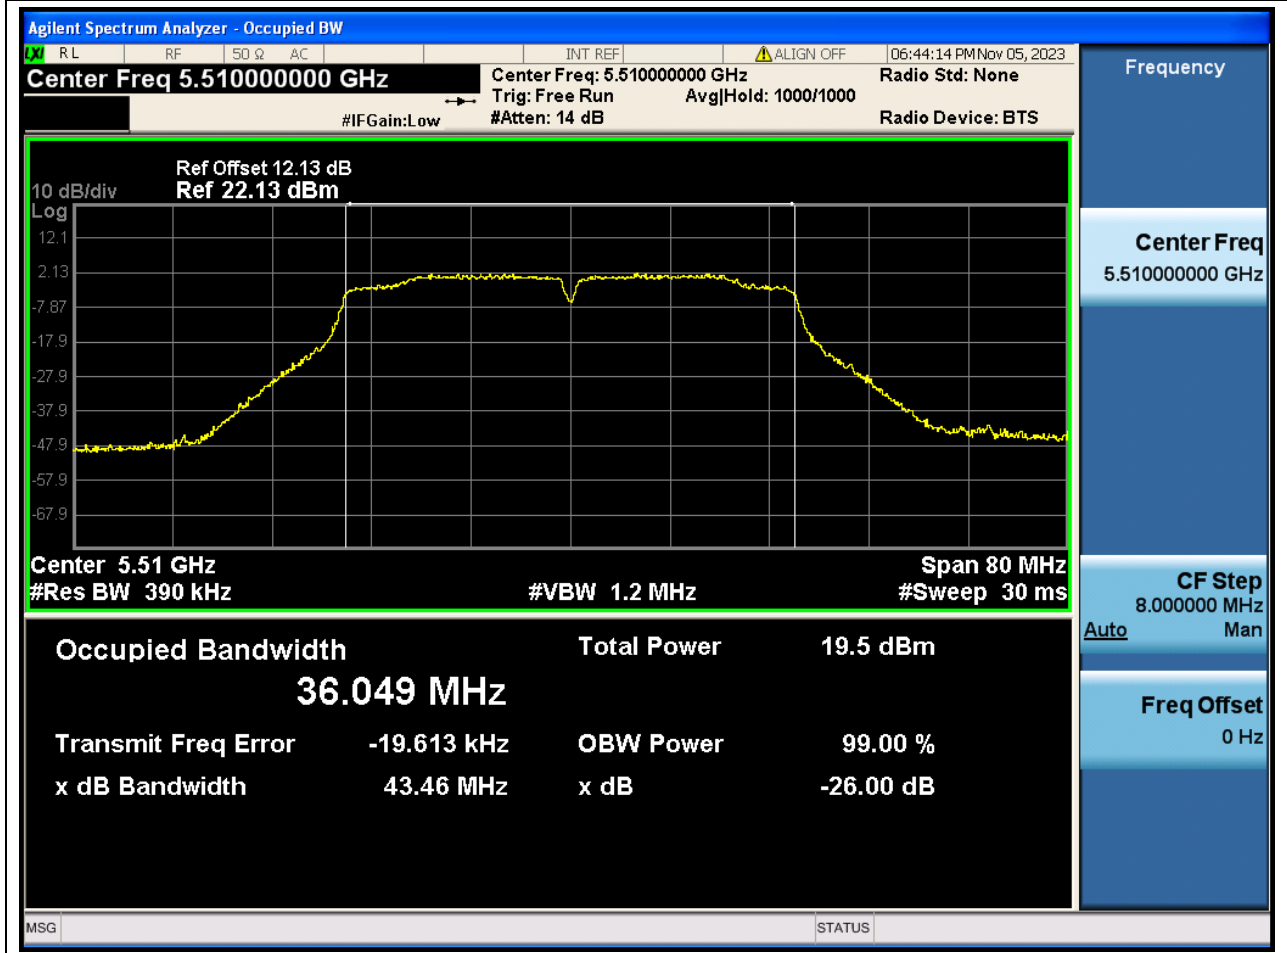

49. 802.11n_40M_Band3_L

49.1. A.2-26dB Bandwidth(NTNV)

Center Frequency (MHz)	XdB Down	RBW (MHz)	Detector	Limit (MHz)	XdB BandWidth (MHz)	Verdict
5510	26	0.39	Peak	0	43.464594	N/A