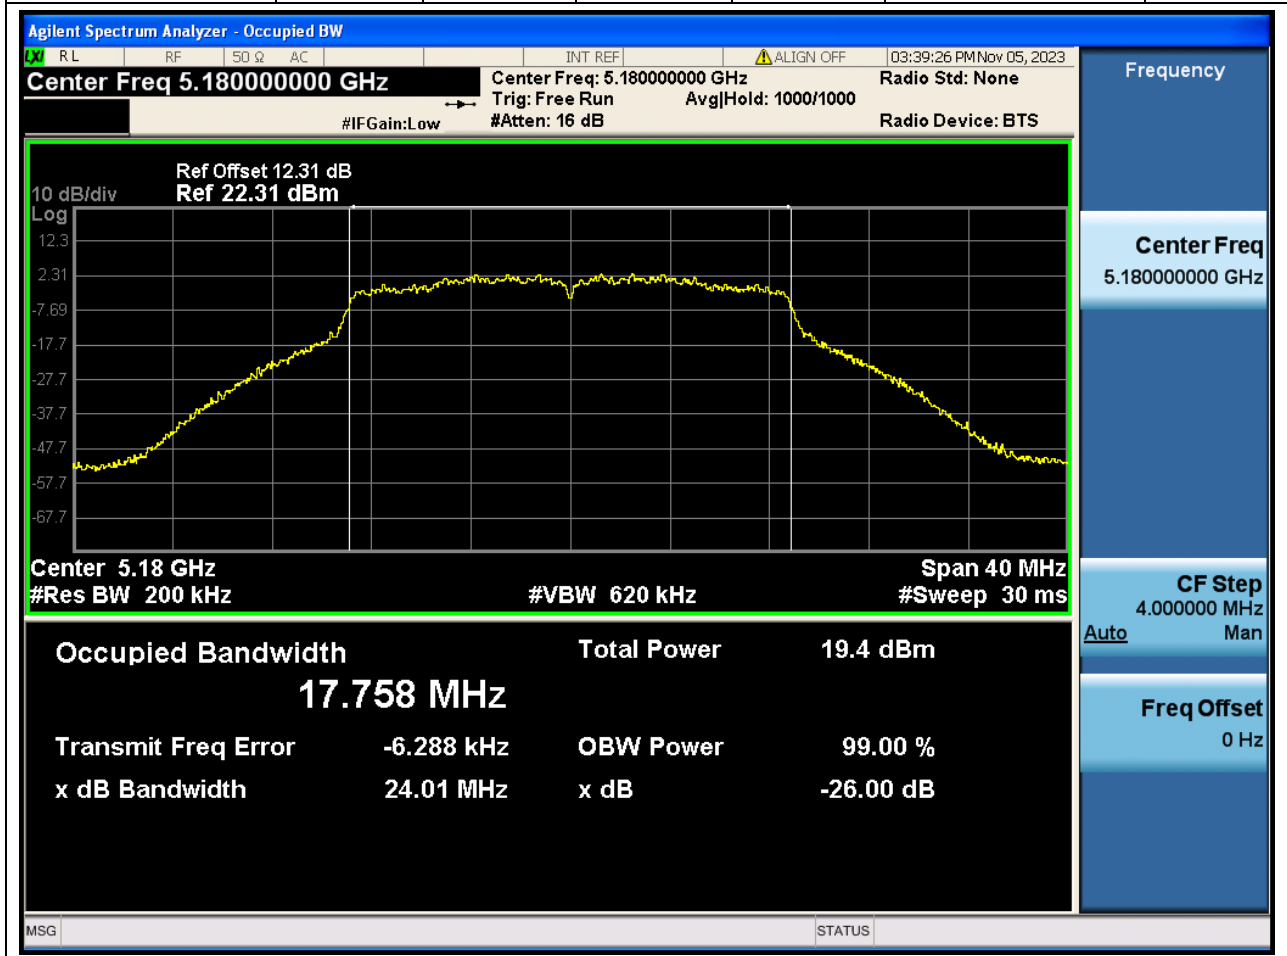

9. 802.11ac_20M_Band1_L

9.1. A.2-26dB Bandwidth(NTNV)

Center Frequency (MHz)	XdB Down	RBW (MHz)	Detector	Limit (MHz)	XdB BandWidth (MHz)	Verdict
5180	26	0.2	Peak	0	24.012084	N/A