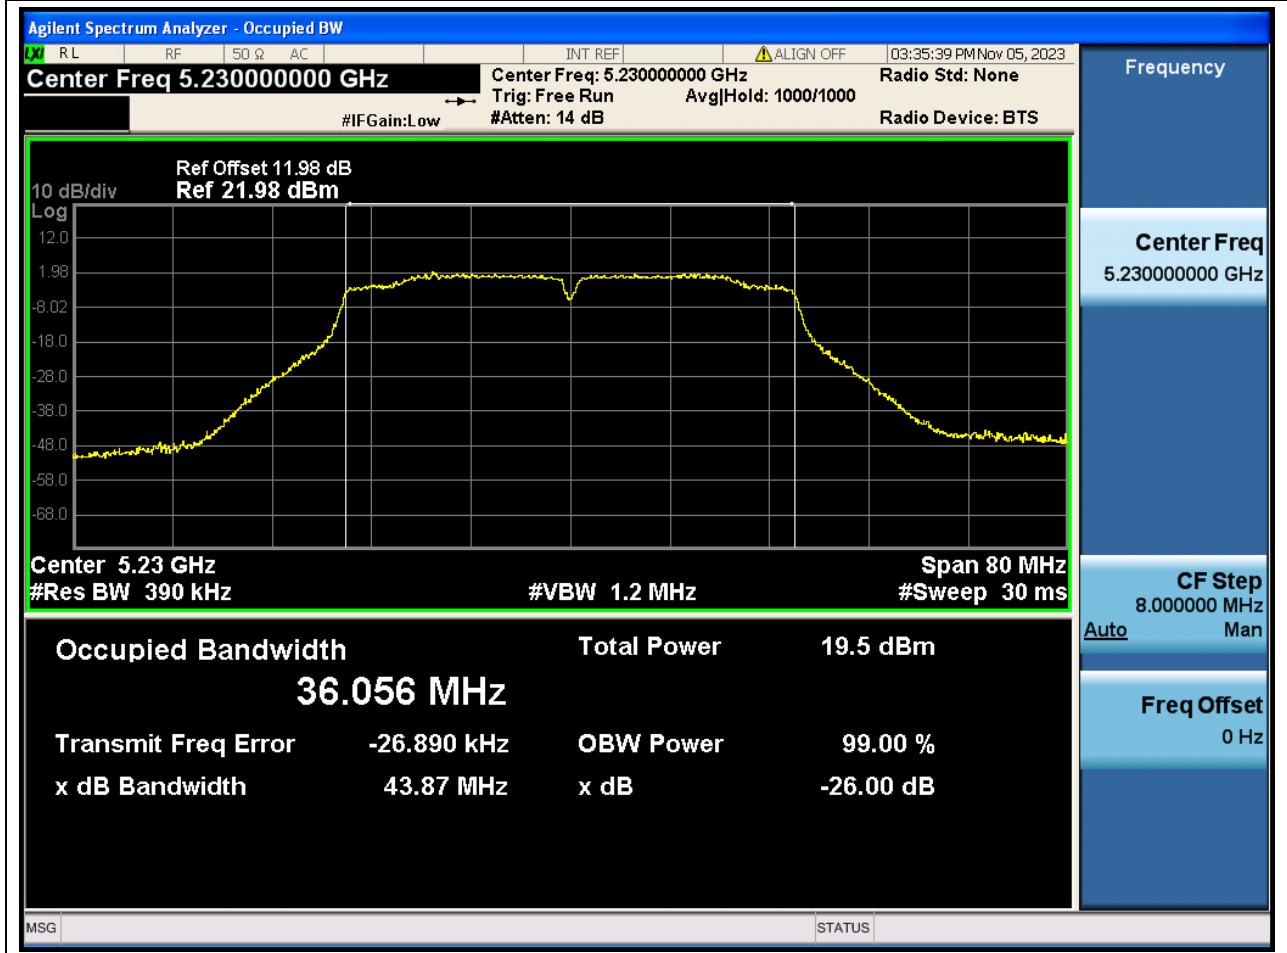

8. 802.11n_40M_Band1_H

8.1. A.2-26dB Bandwidth(NTNV)

Center Frequency (MHz)	XdB Down	RBW (MHz)	Detector	Limit (MHz)	XdB BandWidth (MHz)	Verdict
5230	26	0.39	Peak	0	43.869856	N/A