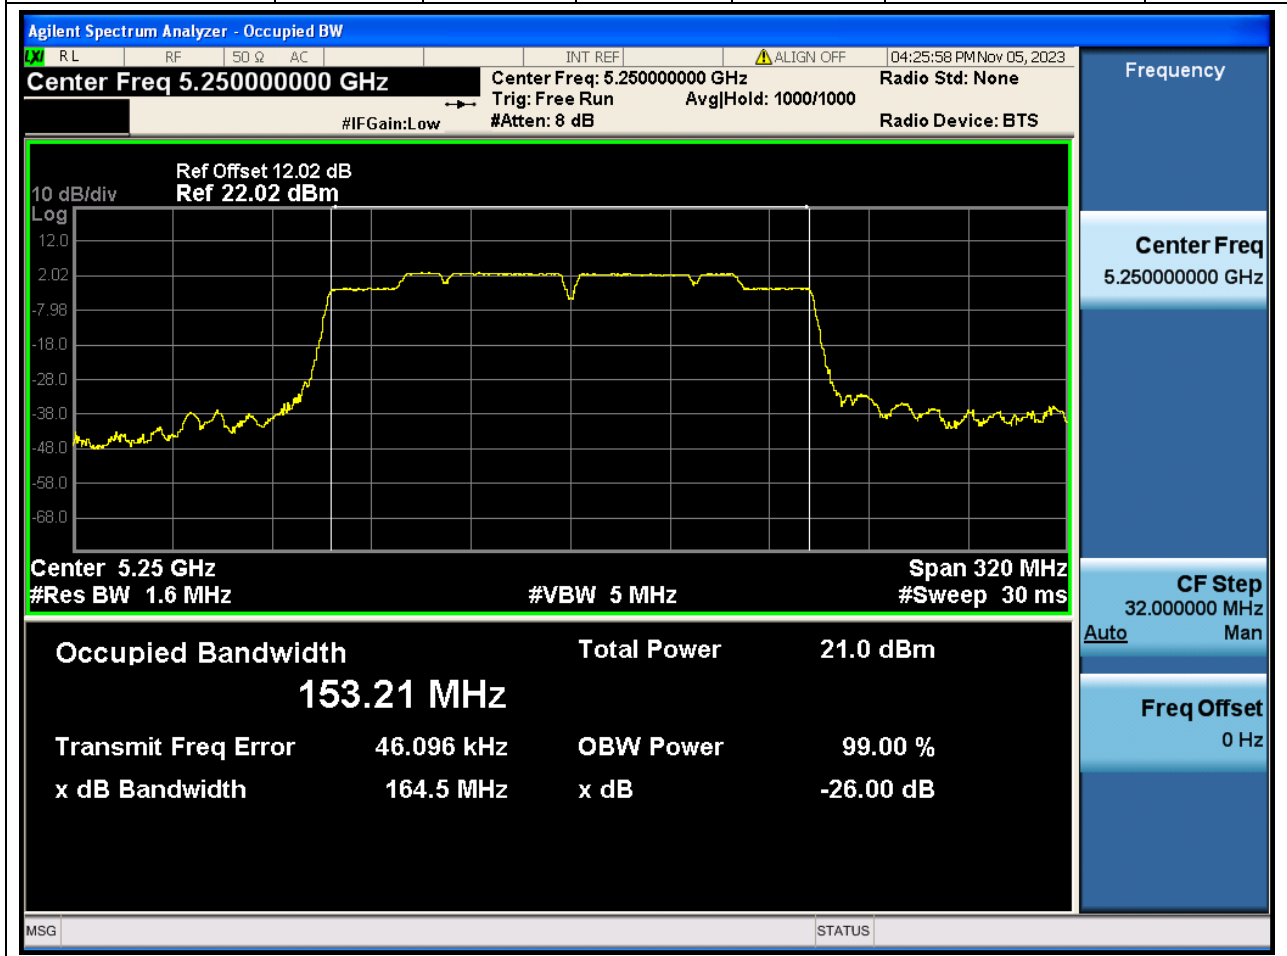

21. 802.11ac_160M_Band2_M

21.1. A.2-26dB Bandwidth(NTNV)

Center Frequency (MHz)	XdB Down	RBW (MHz)	Detector	Limit (MHz)	XdB BandWidth (MHz)	Verdict
5250	26	1.6	Peak	0	164.499899	N/A