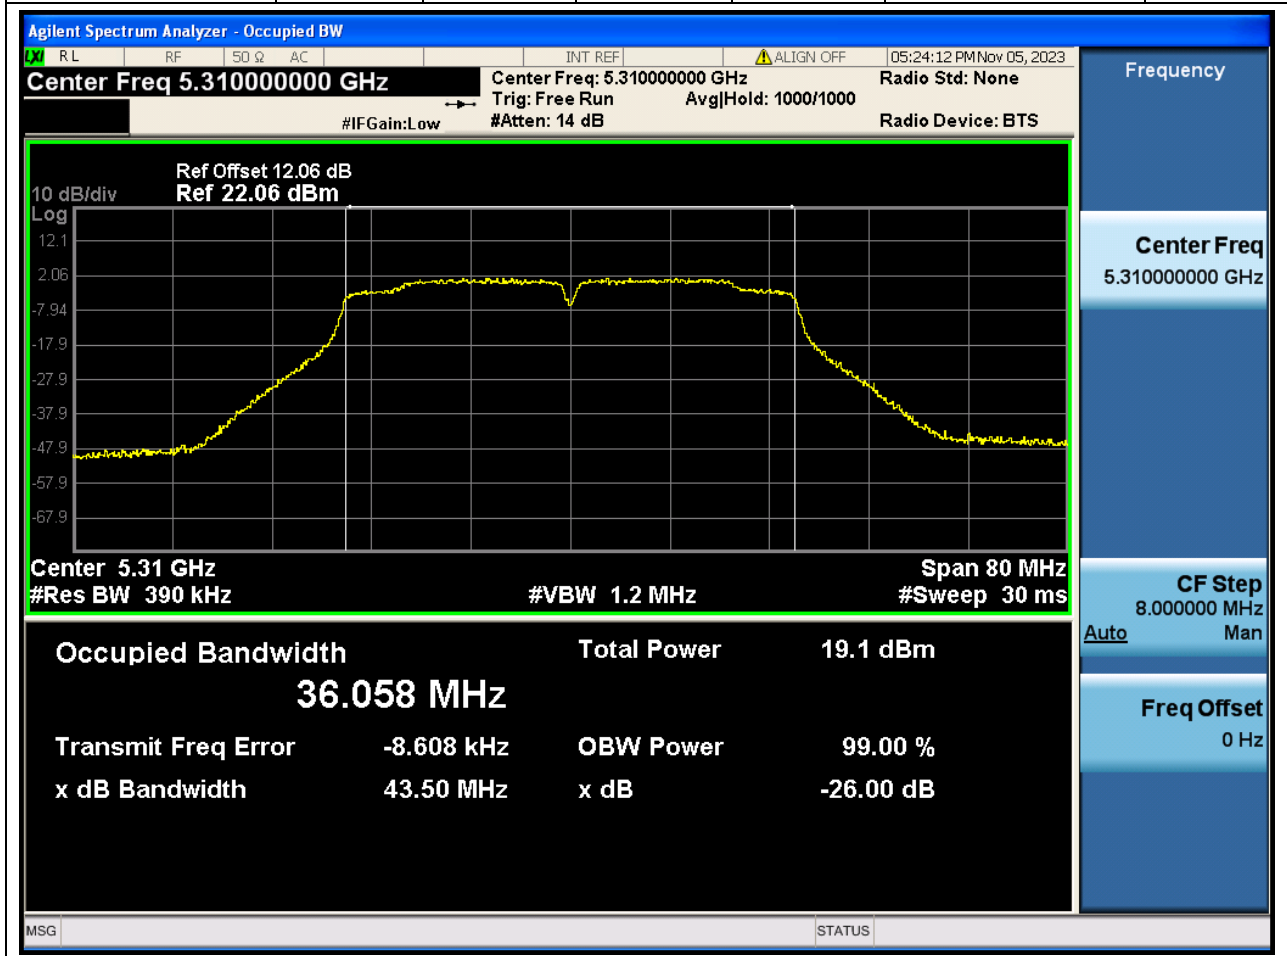

35. 802.11ac_40M_Band2_H

35.1. A.2-26dB Bandwidth(NTNV)

Center Frequency (MHz)	XdB Down	RBW (MHz)	Detector	Limit (MHz)	XdB BandWidth (MHz)	Verdict
5310	26	0.39	Peak	0	43.502363	N/A