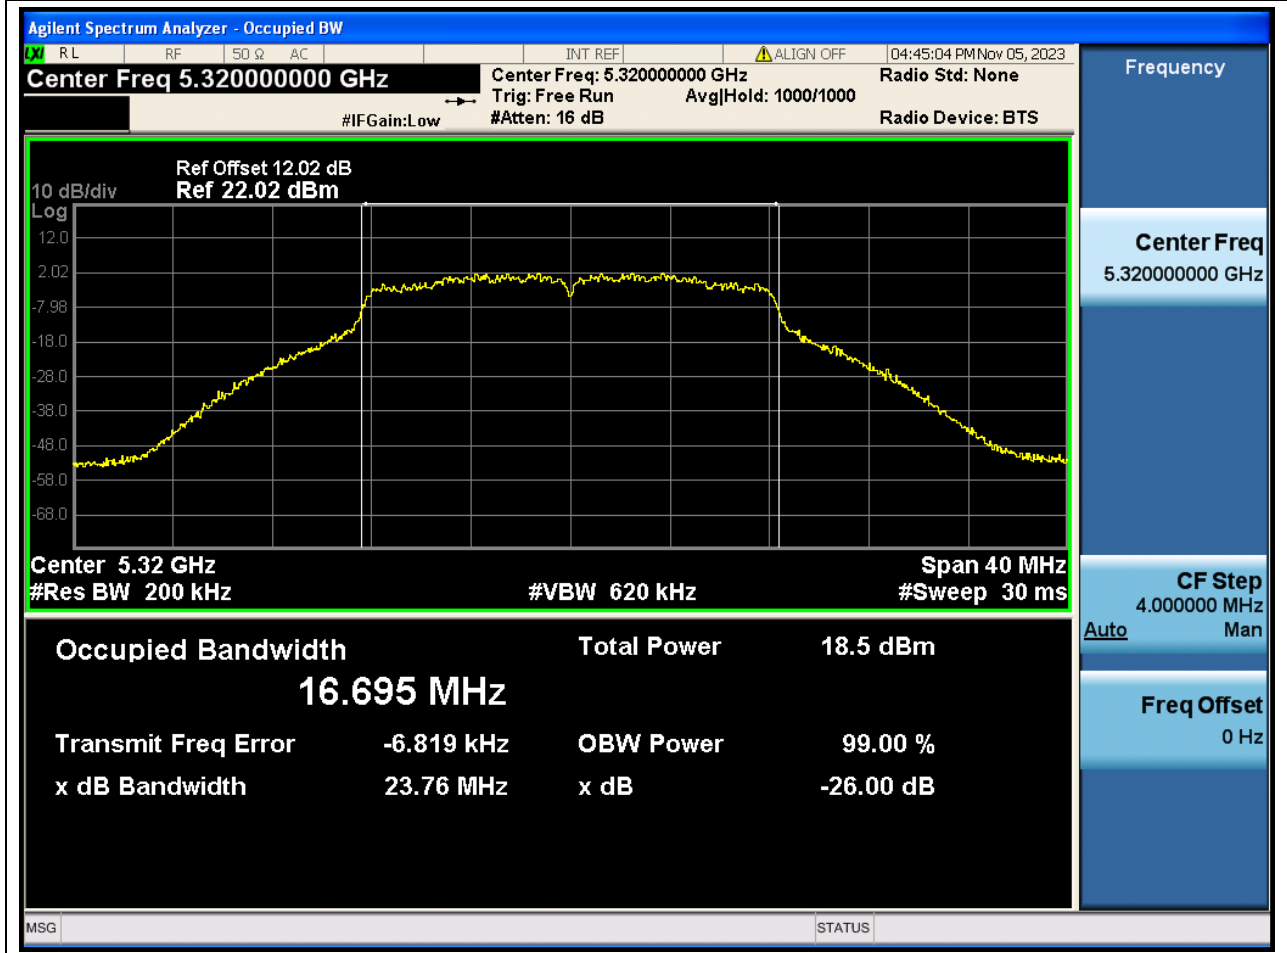

25. 802.11a_20M_Band2_H

25.1. A.2-26dB Bandwidth(NTNV)

Center Frequency (MHz)	XdB Down	RBW (MHz)	Detector	Limit (MHz)	XdB BandWidth (MHz)	Verdict
5320	26	0.2	Peak	0	23.757451	N/A