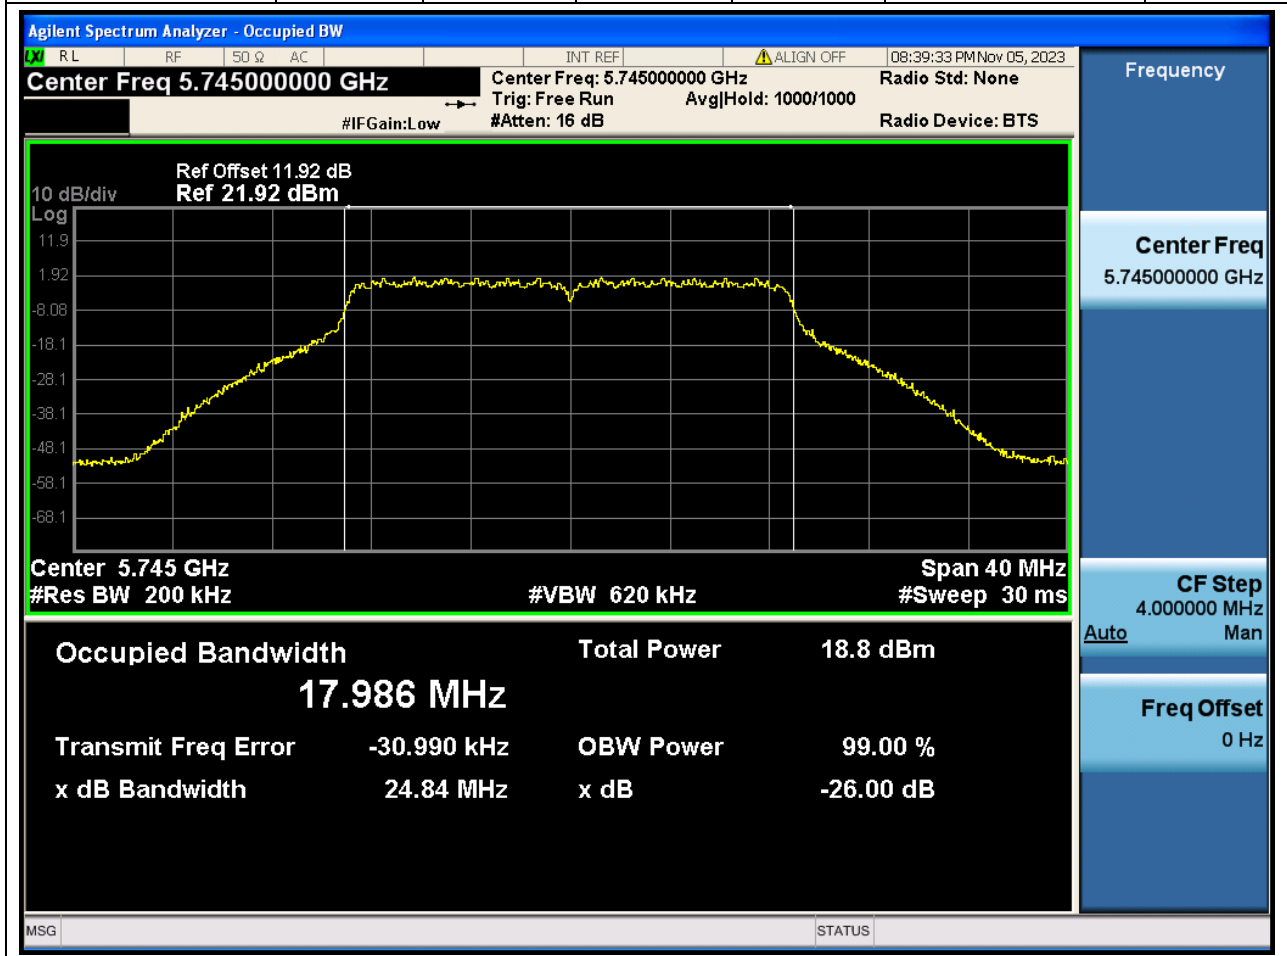

78. 802.11ac_20M_Band4_L

78.1. A.2-26dB Bandwidth(NTNV)

Center Frequency (MHz)	XdB Down	RBW (MHz)	Detector	Limit (MHz)	XdB BandWidth (MHz)	Verdict
5745	26	0.2	Peak	0	24.844831	N/A