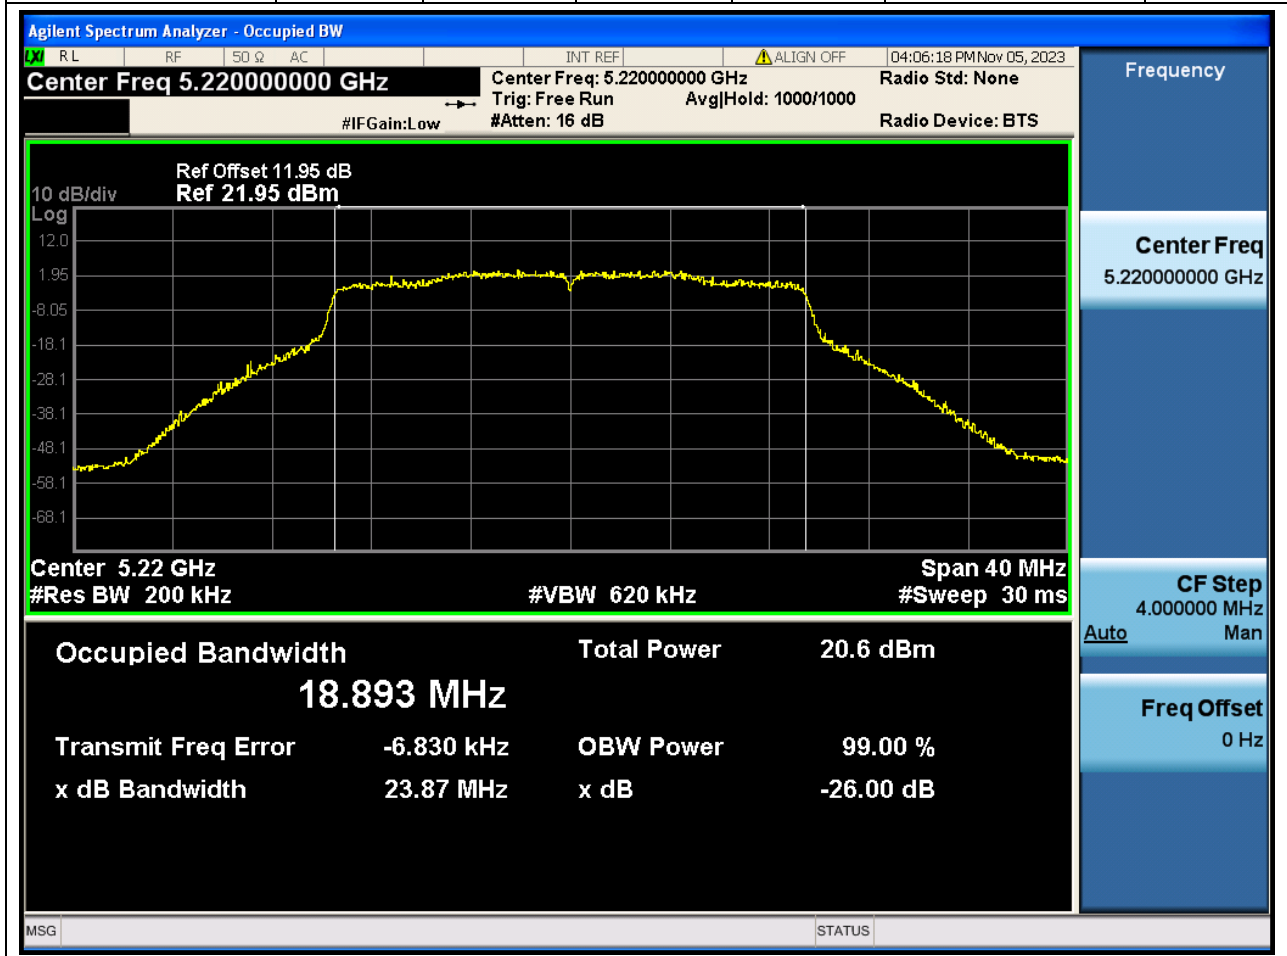

16. 802.11ax_20M_Band1_M

16.1. A.2-26dB Bandwidth(NTNV)

Center Frequency (MHz)	XdB Down	RBW (MHz)	Detector	Limit (MHz)	XdB BandWidth (MHz)	Verdict
5220	26	0.2	Peak	0	23.872419	N/A