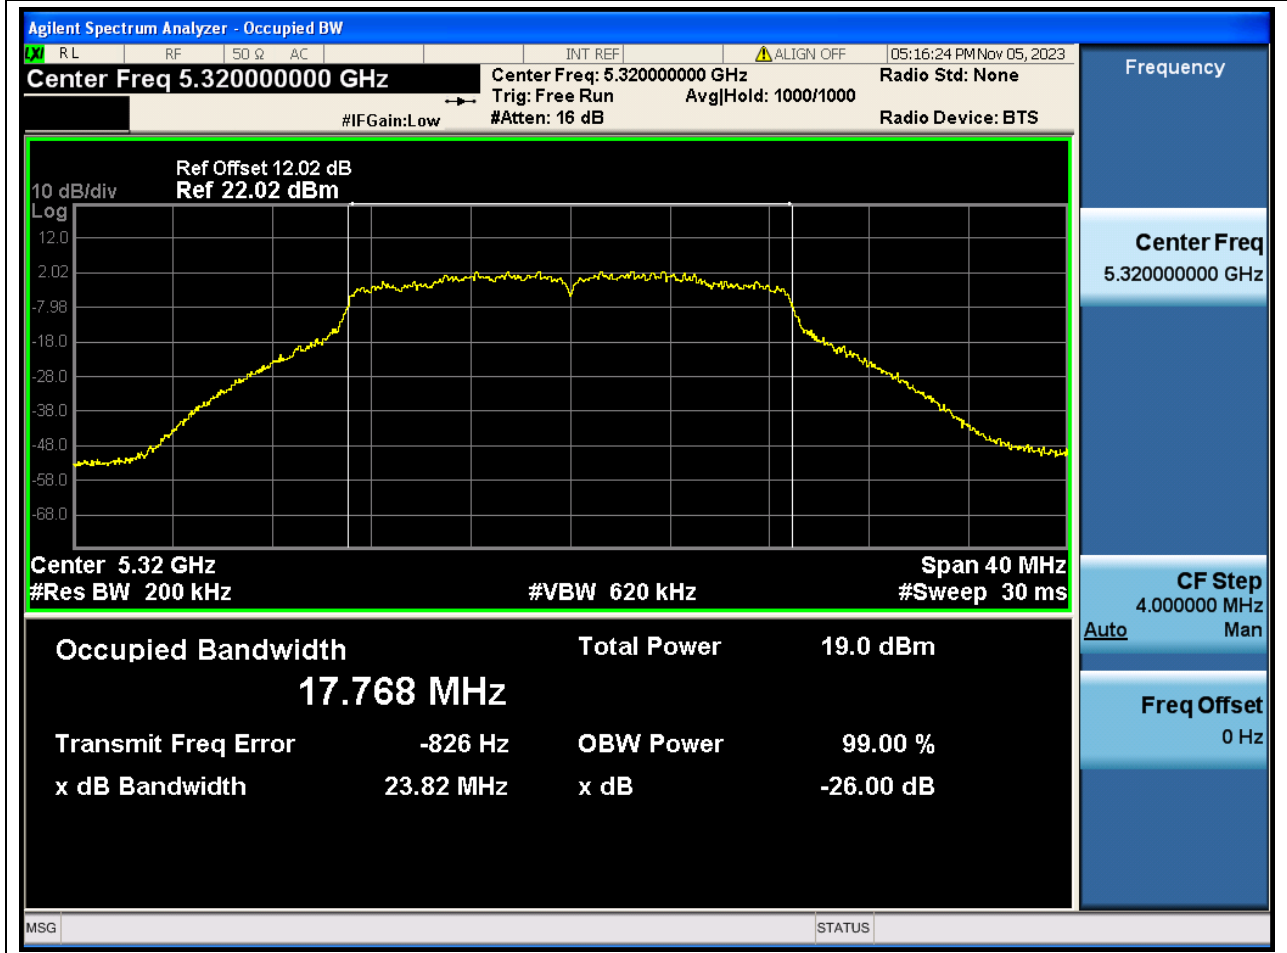

33. 802.11ac_20M_Band2_H

33.1. A.2-26dB Bandwidth(NTNV)

Center Frequency (MHz)	XdB Down	RBW (MHz)	Detector	Limit (MHz)	XdB BandWidth (MHz)	Verdict
5320	26	0.2	Peak	0	23.82469	N/A