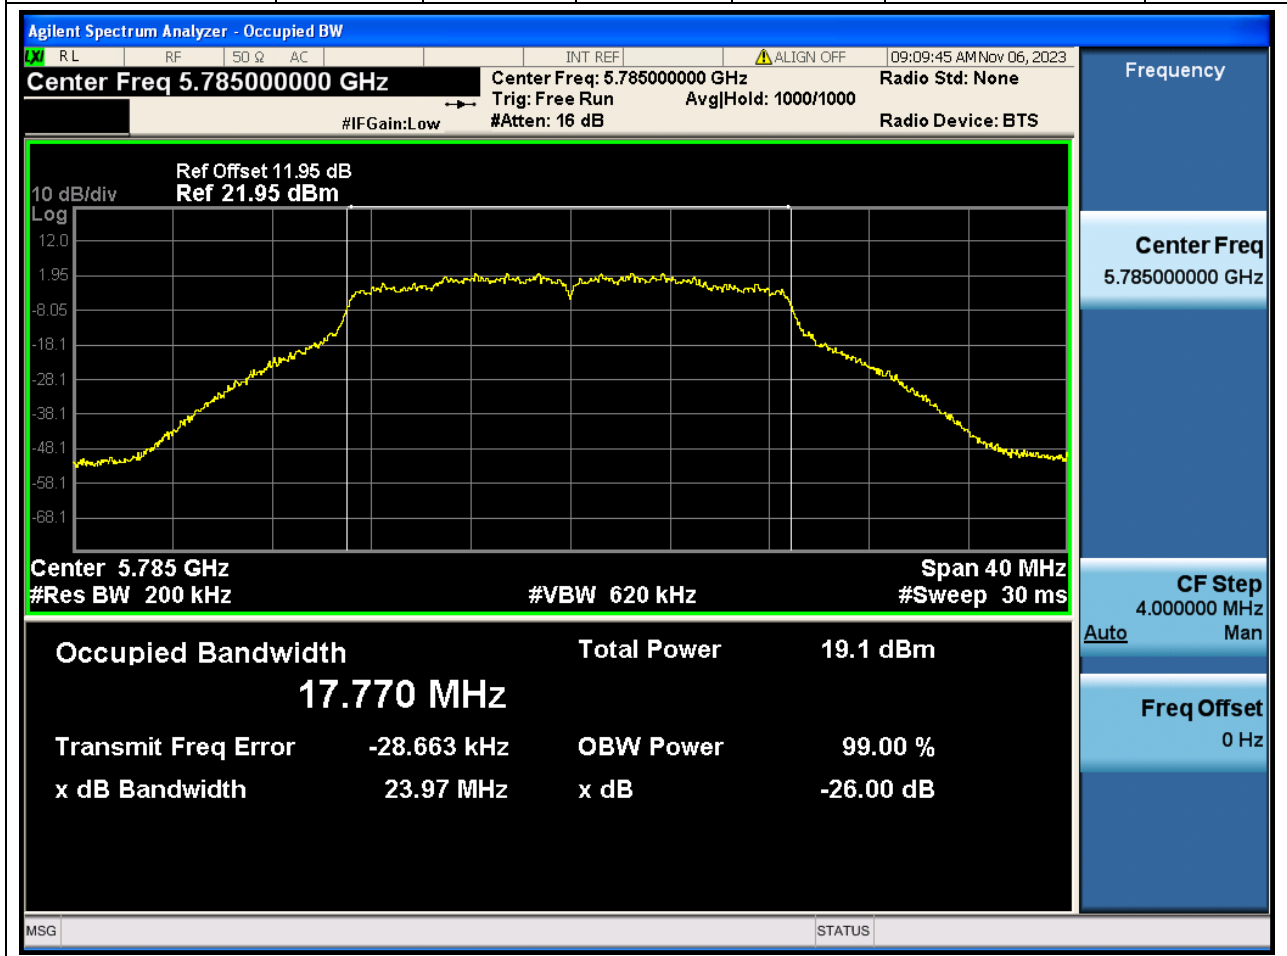

79. 802.11ac_20M_Band4_M

79.1. A.2-26dB Bandwidth(NTNV)

Center Frequency (MHz)	XdB Down	RBW (MHz)	Detector	Limit (MHz)	XdB BandWidth (MHz)	Verdict
5785	26	0.2	Peak	0	23.96734	N/A