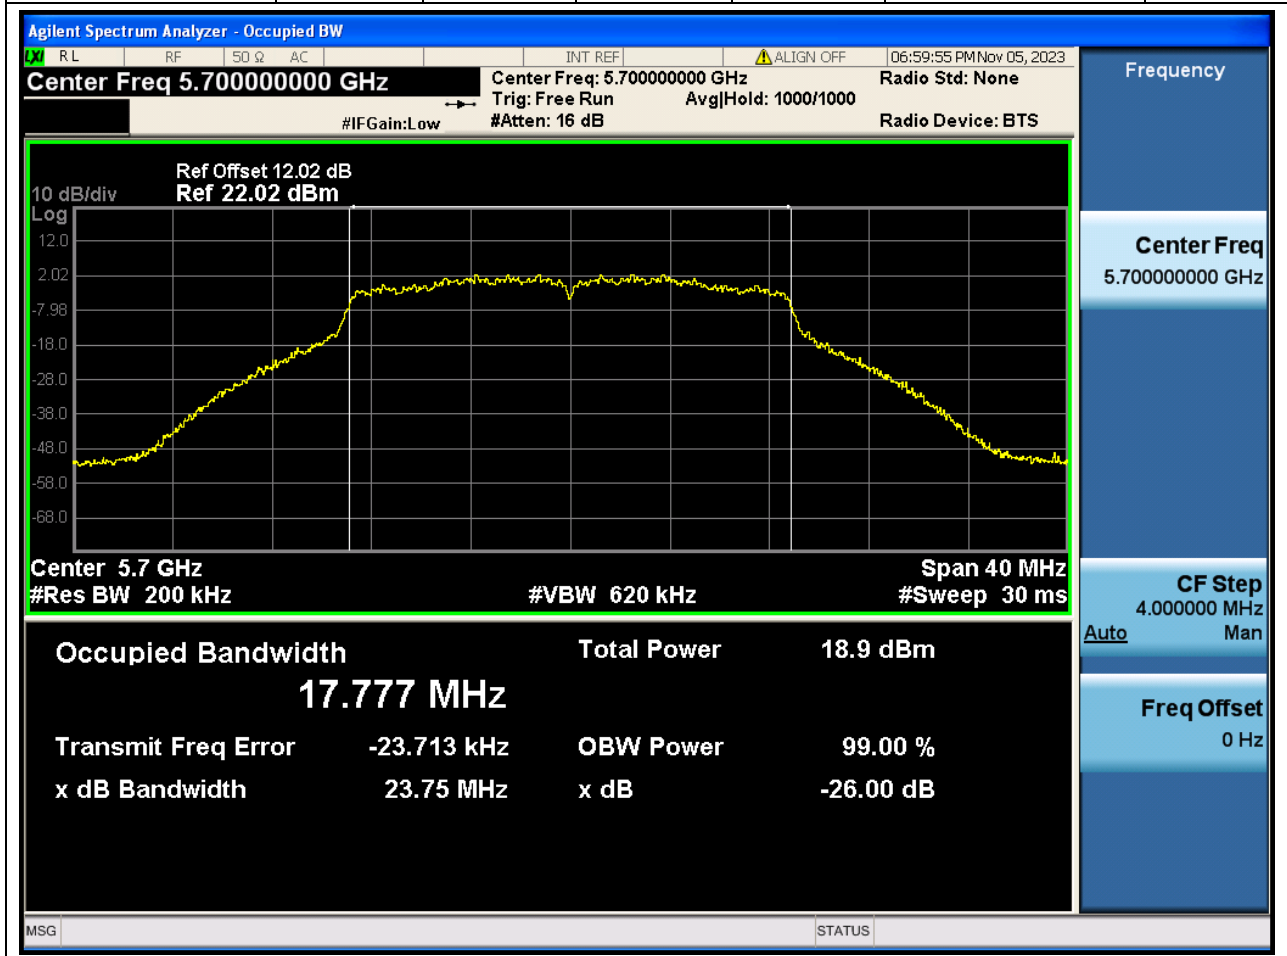

54. 802.11ac_20M_Band3_H

54.1. A.2-26dB Bandwidth(NTNV)

Center Frequency (MHz)	XdB Down	RBW (MHz)	Detector	Limit (MHz)	XdB BandWidth (MHz)	Verdict
5700	26	0.2	Peak	0	23.749532	N/A