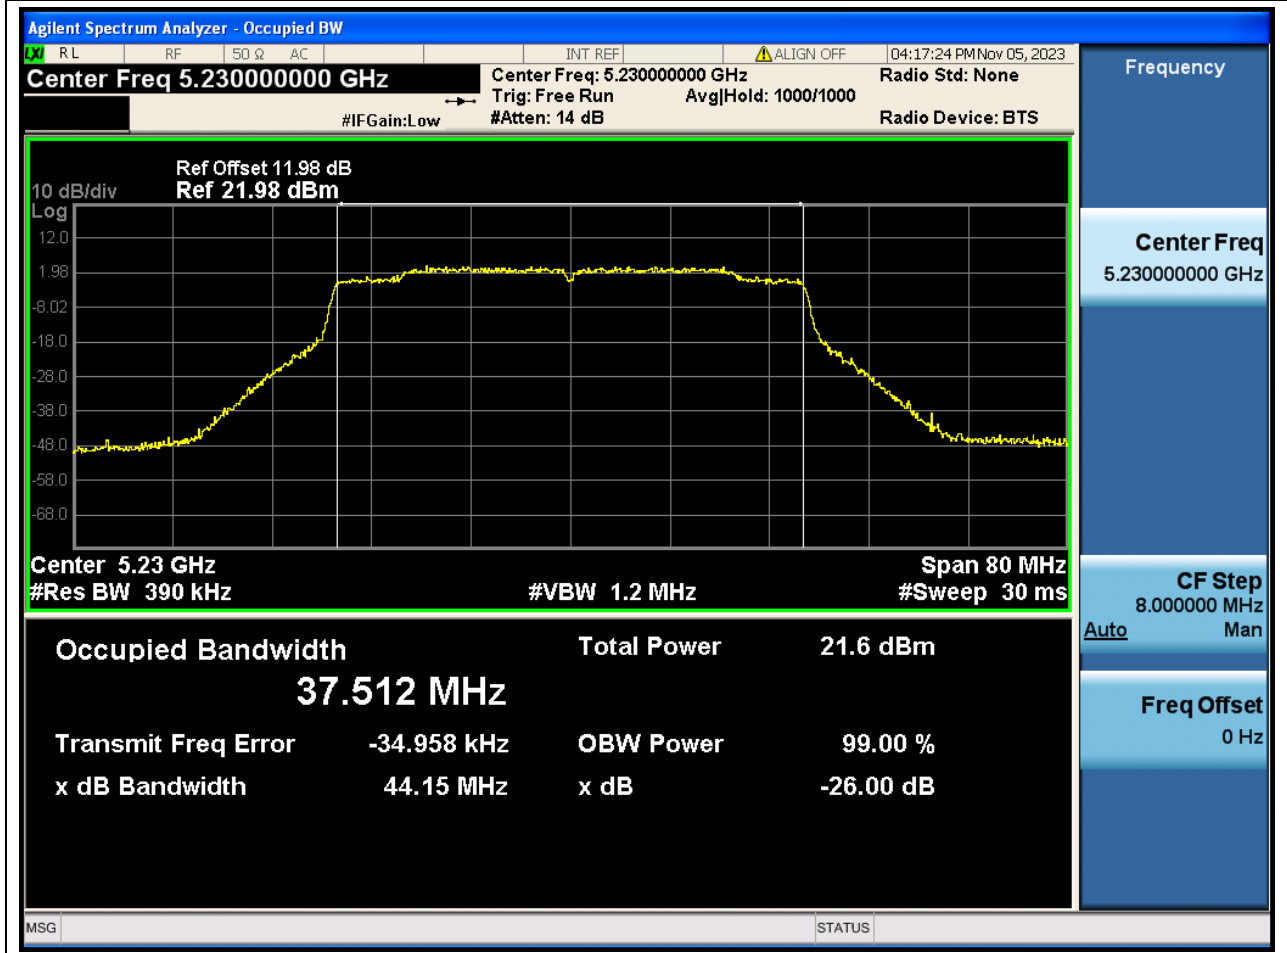

19. 802.11ax_40M_Band1_H

19.1. A.2-26dB Bandwidth(NTNV)

Center Frequency (MHz)	XdB Down	RBW (MHz)	Detector	Limit (MHz)	XdB BandWidth (MHz)	Verdict
5230	26	0.39	Peak	0	44.14623	N/A