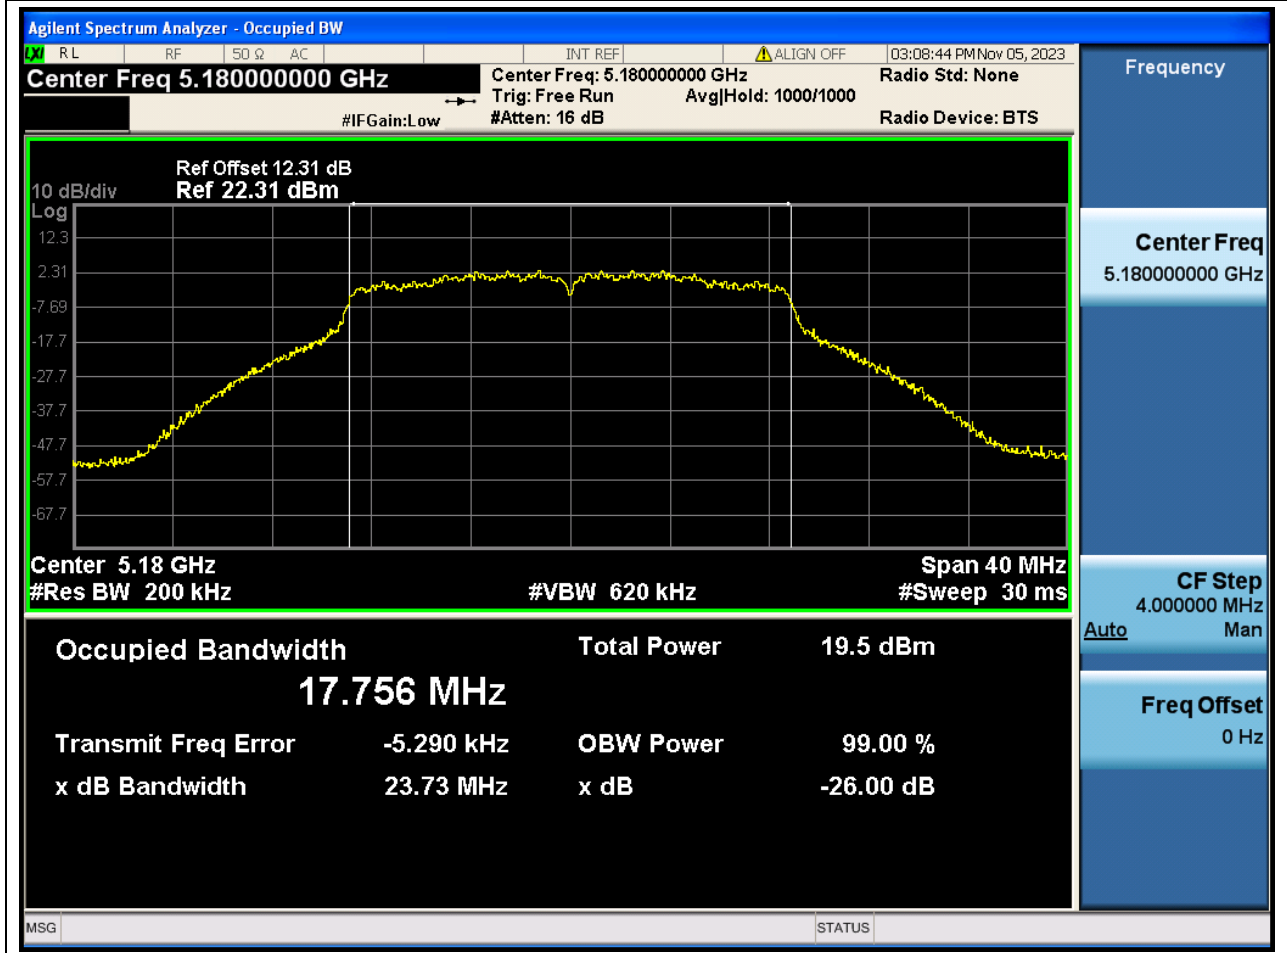

4. 802.11n_20M_Band1_L

4.1. A.2-26dB Bandwidth(NTNV)

Center Frequency (MHz)	XdB Down	RBW (MHz)	Detector	Limit (MHz)	XdB BandWidth (MHz)	Verdict
5180	26	0.2	Peak	0	23.72619	N/A