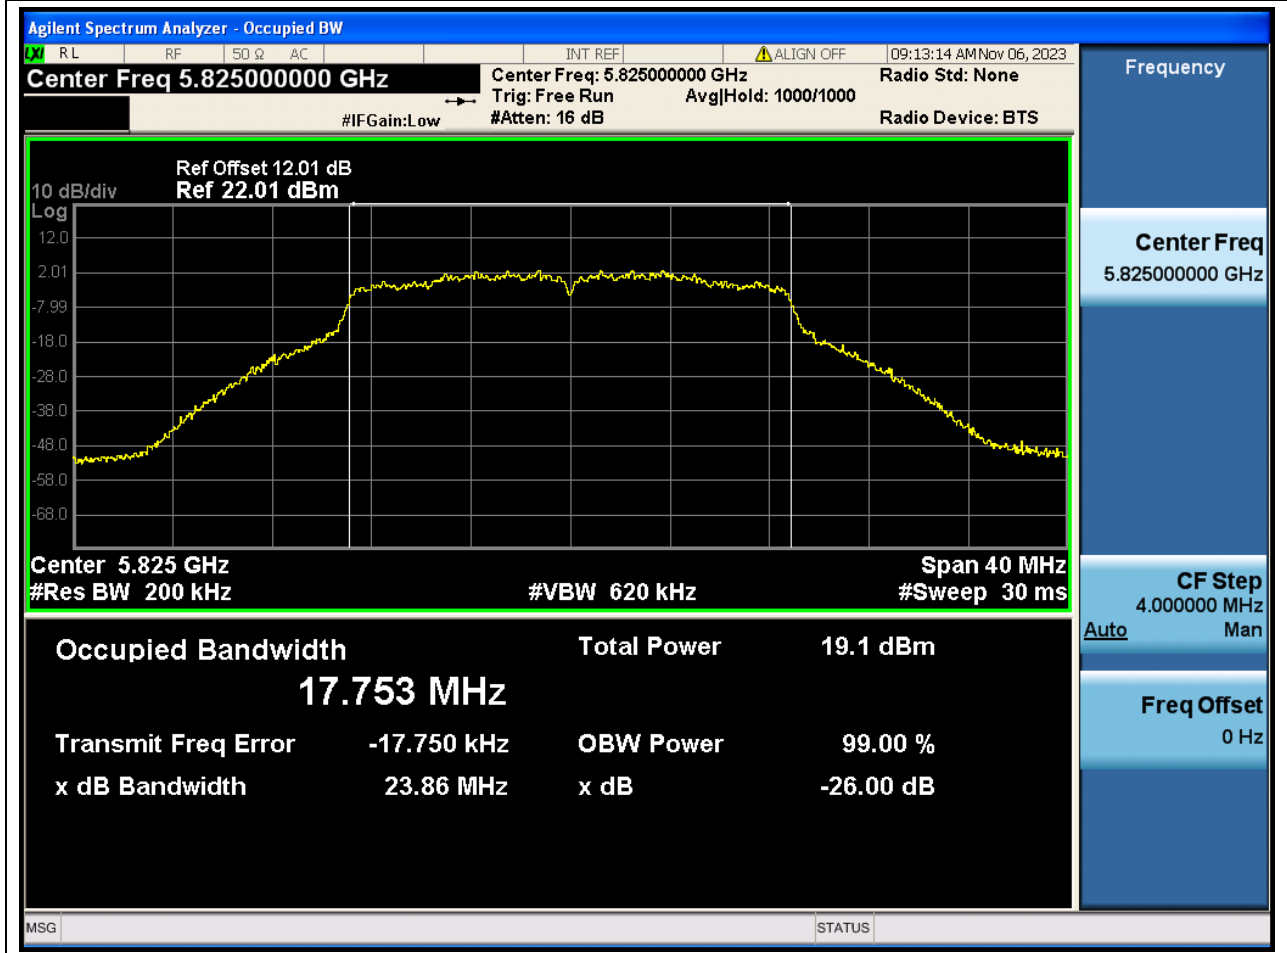

80. 802.11ac_20M_Band4_H

80.1. A.2-26dB Bandwidth(NTNV)

Center Frequency (MHz)	XdB Down	RBW (MHz)	Detector	Limit (MHz)	XdB BandWidth (MHz)	Verdict
5825	26	0.2	Peak	0	23.864534	N/A