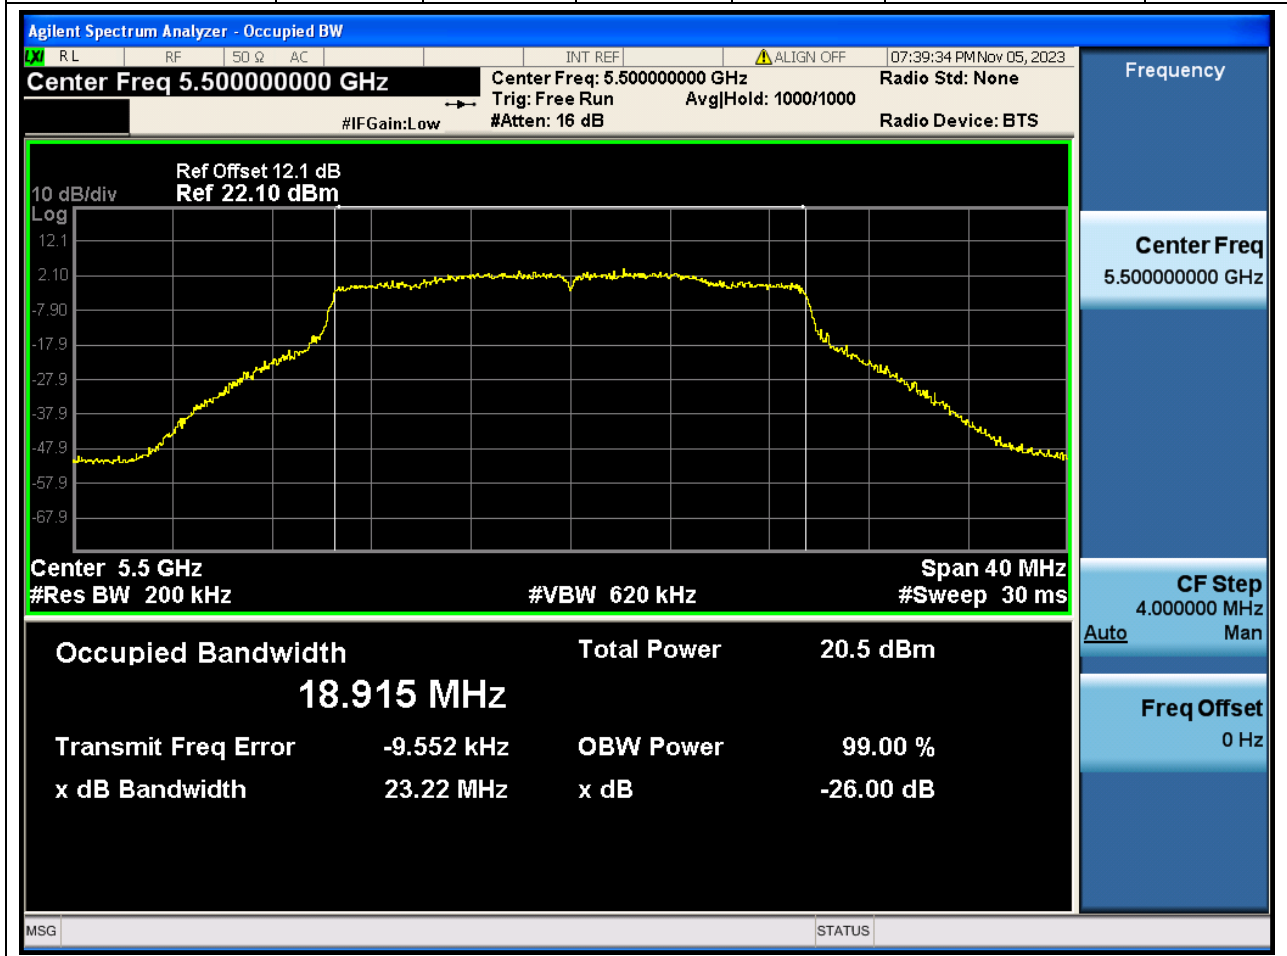

61. 802.11ax_20M_Band3_L

61.1. A.2-26dB Bandwidth(NTNV)

Center Frequency (MHz)	XdB Down	RBW (MHz)	Detector	Limit (MHz)	XdB BandWidth (MHz)	Verdict
5500	26	0.2	Peak	0	23.222424	N/A