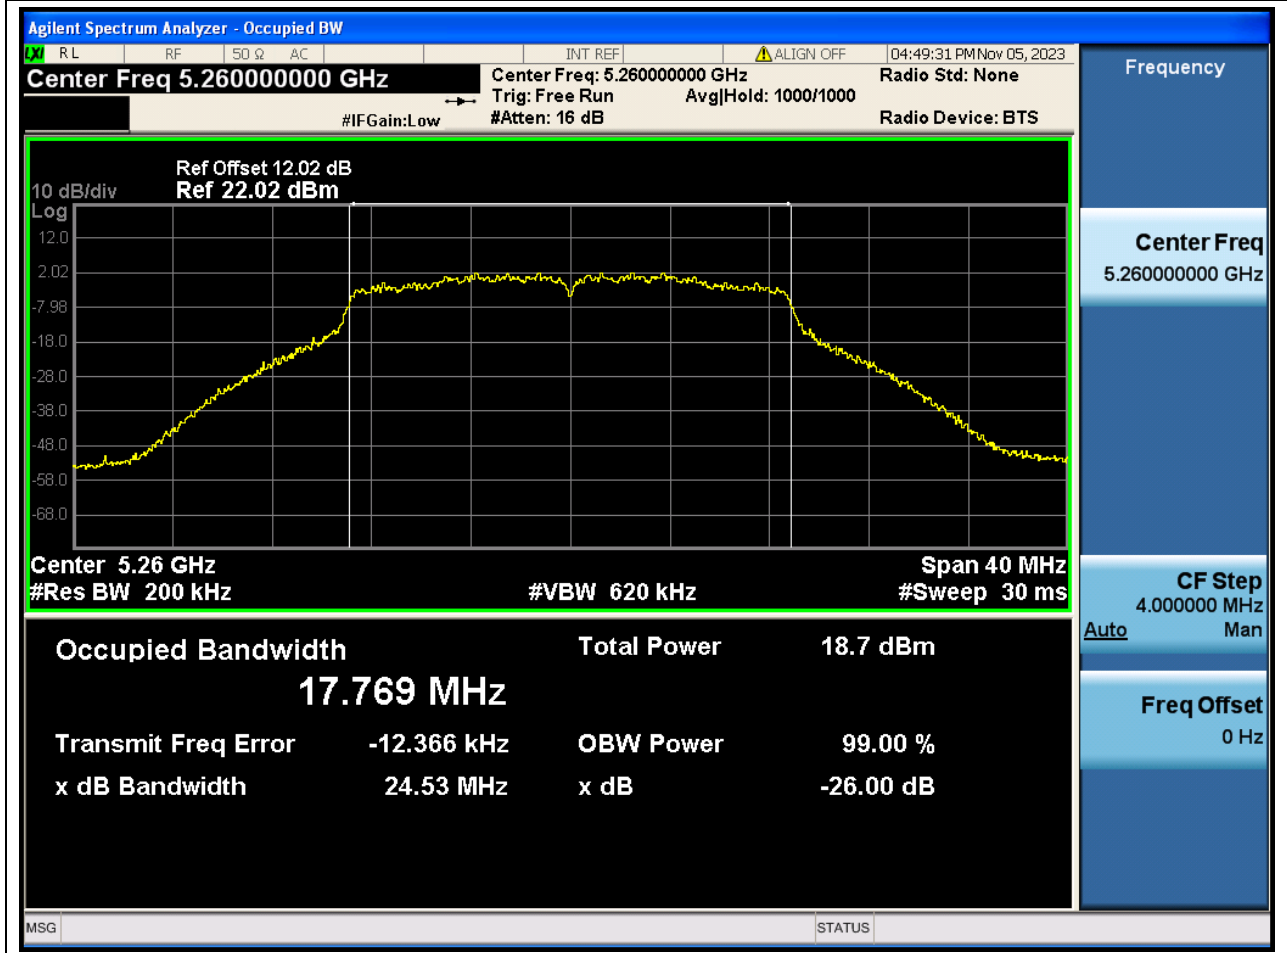

26. 802.11n_20M_Band2_L

26.1. A.2-26dB Bandwidth(NTNV)

Center Frequency (MHz)	XdB Down	RBW (MHz)	Detector	Limit (MHz)	XdB BandWidth (MHz)	Verdict
5260	26	0.2	Peak	0	24.533689	N/A