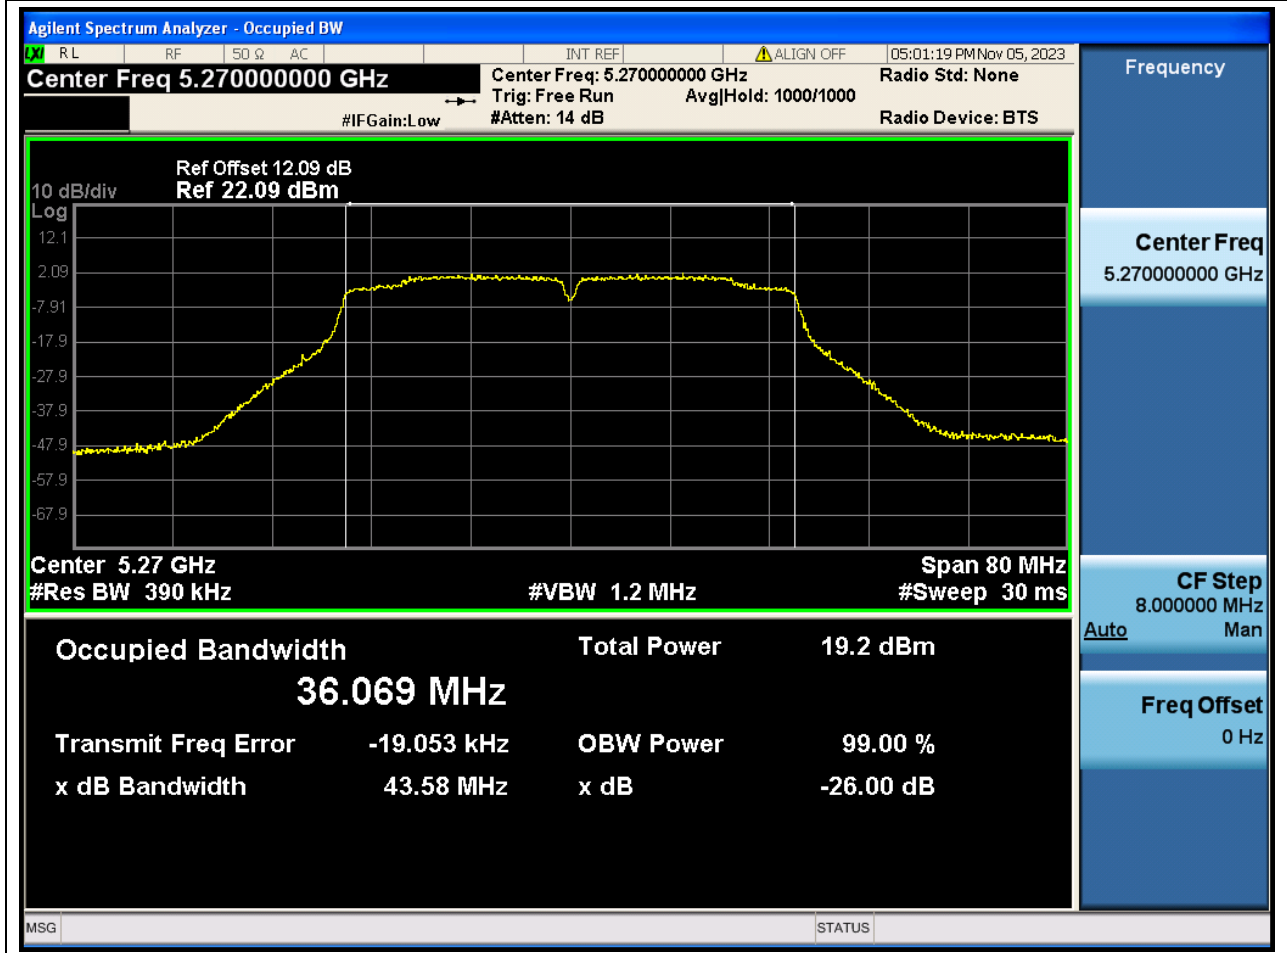

29. 802.11n_40M_Band2_L

29.1. A.2-26dB Bandwidth(NTNV)

Center Frequency (MHz)	XdB Down	RBW (MHz)	Detector	Limit (MHz)	XdB BandWidth (MHz)	Verdict
5270	26	0.39	Peak	0	43.578505	N/A