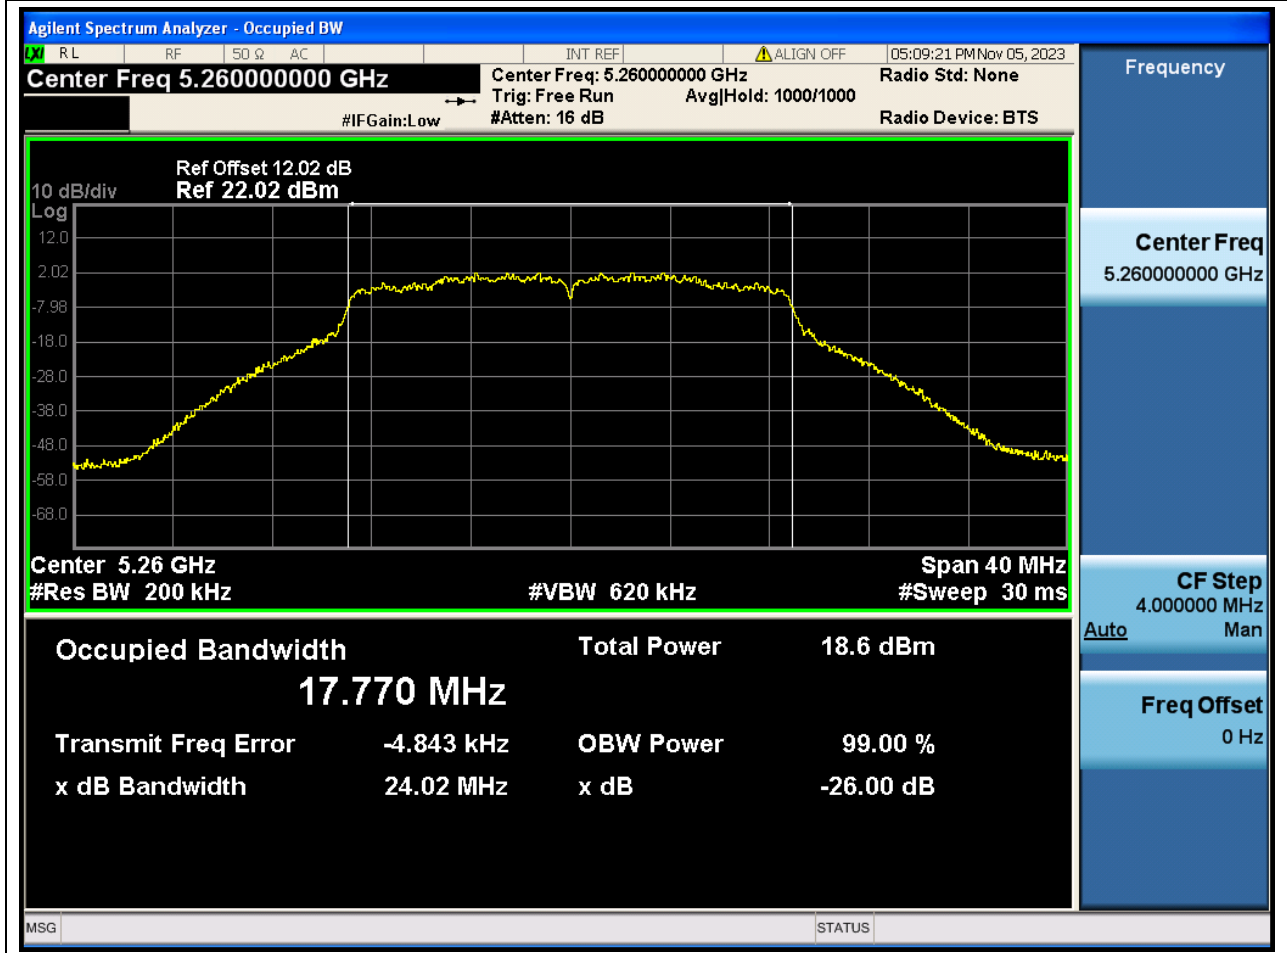

31. 802.11ac_20M_Band2_L

31.1. A.2-26dB Bandwidth(NTNV)

Center Frequency (MHz)	XdB Down	RBW (MHz)	Detector	Limit (MHz)	XdB BandWidth (MHz)	Verdict
5260	26	0.2	Peak	0	24.023321	N/A