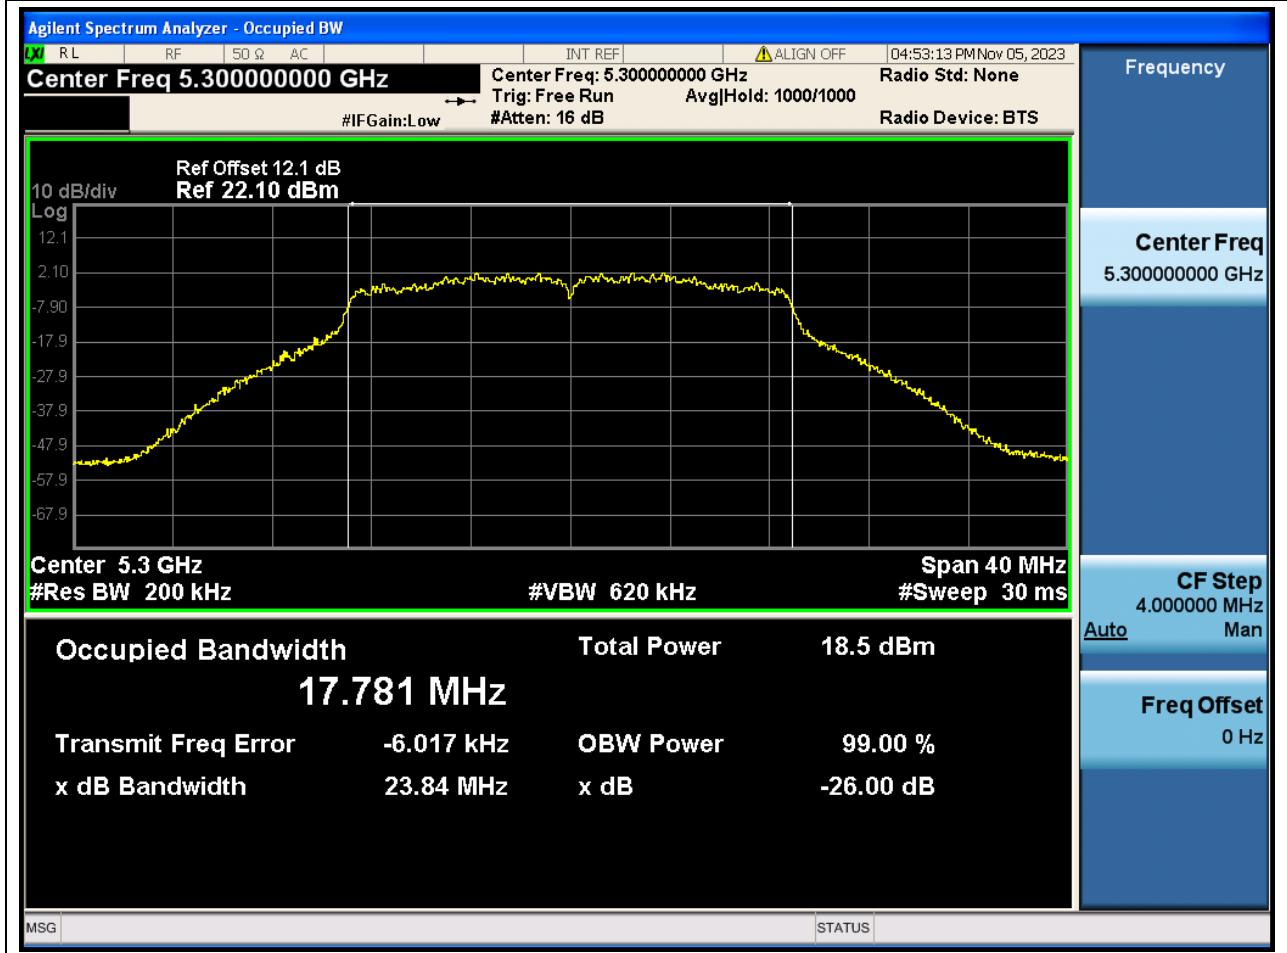

27. 802.11n_20M_Band2_M

27.1. A.2-26dB Bandwidth(NTNV)

Center Frequency (MHz)	XdB Down	RBW (MHz)	Detector	Limit (MHz)	XdB BandWidth (MHz)	Verdict
5300	26	0.2	Peak	0	23.84123	N/A