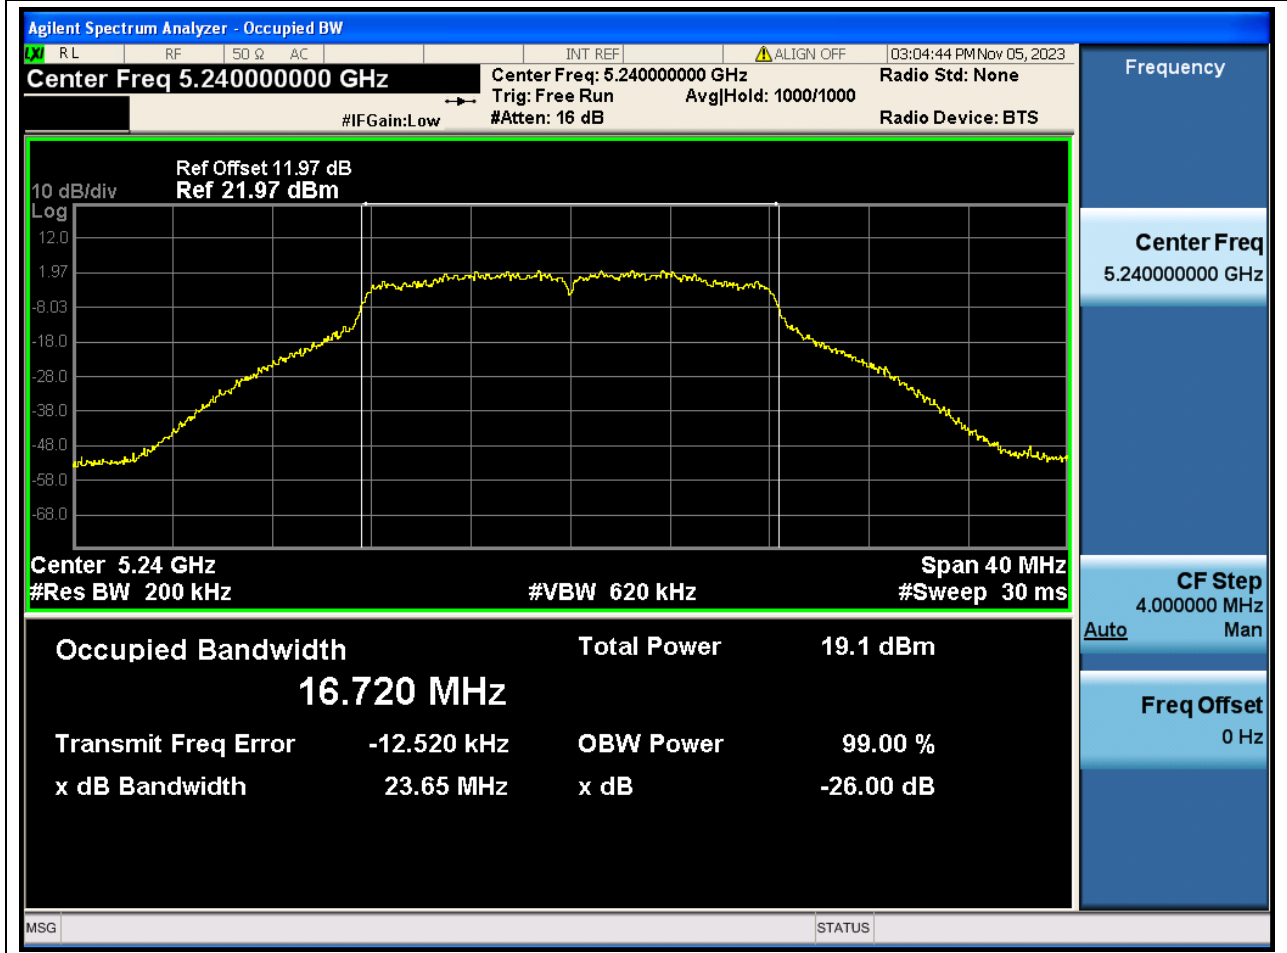

3. 802.11a_20M_Band1_H

3.1. A.2-26dB Bandwidth(NTNV)

Center Frequency (MHz)	XdB Down	RBW (MHz)	Detector	Limit (MHz)	XdB BandWidth (MHz)	Verdict
5240	26	0.2	Peak	0	23.649385	N/A