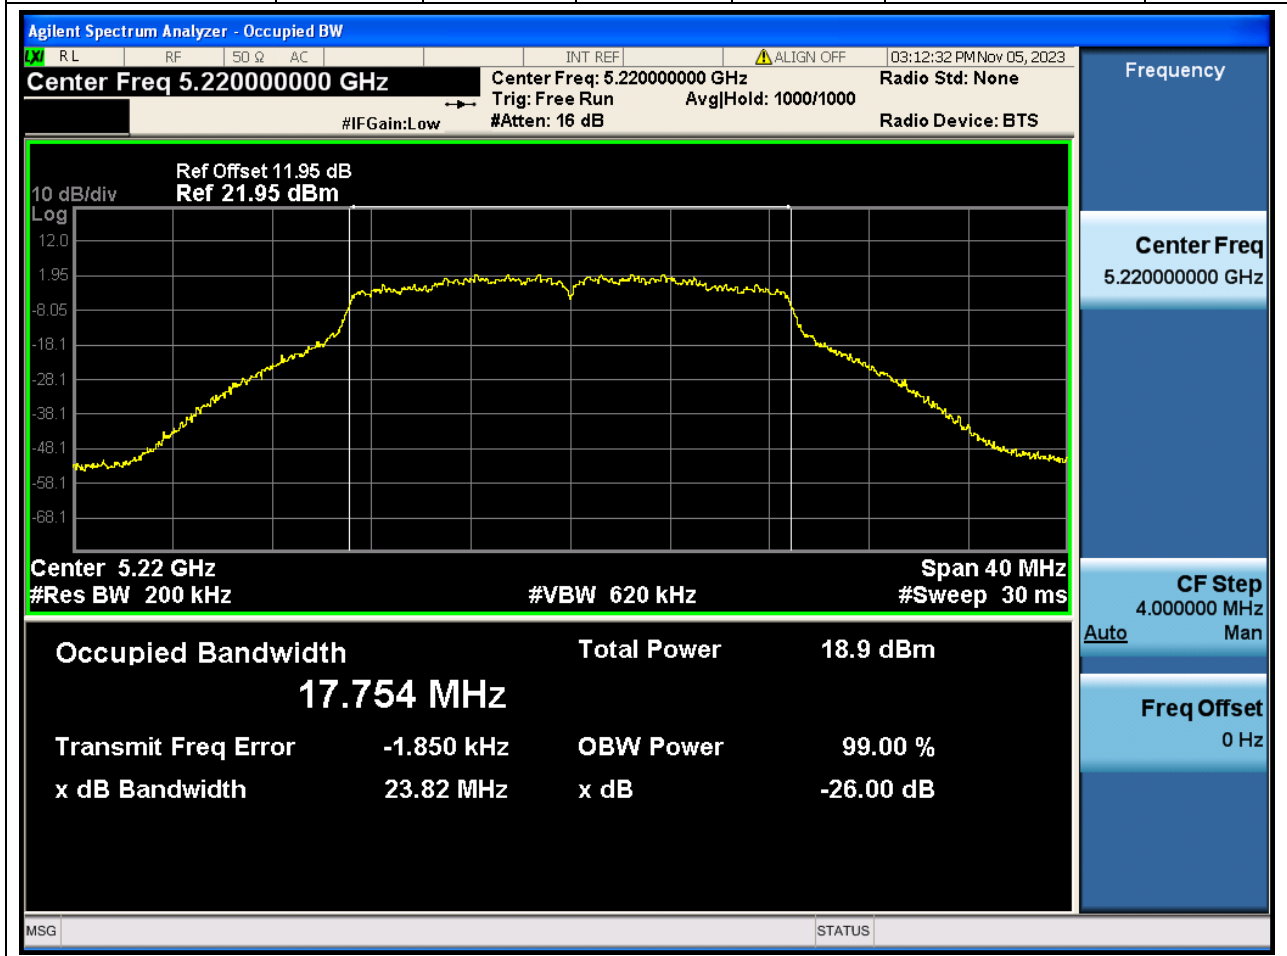

5. 802.11n_20M_Band1_M

5.1. A.2-26dB Bandwidth(NTNV)

Center Frequency (MHz)	XdB Down	RBW (MHz)	Detector	Limit (MHz)	XdB BandWidth (MHz)	Verdict
5220	26	0.2	Peak	0	23.824338	N/A