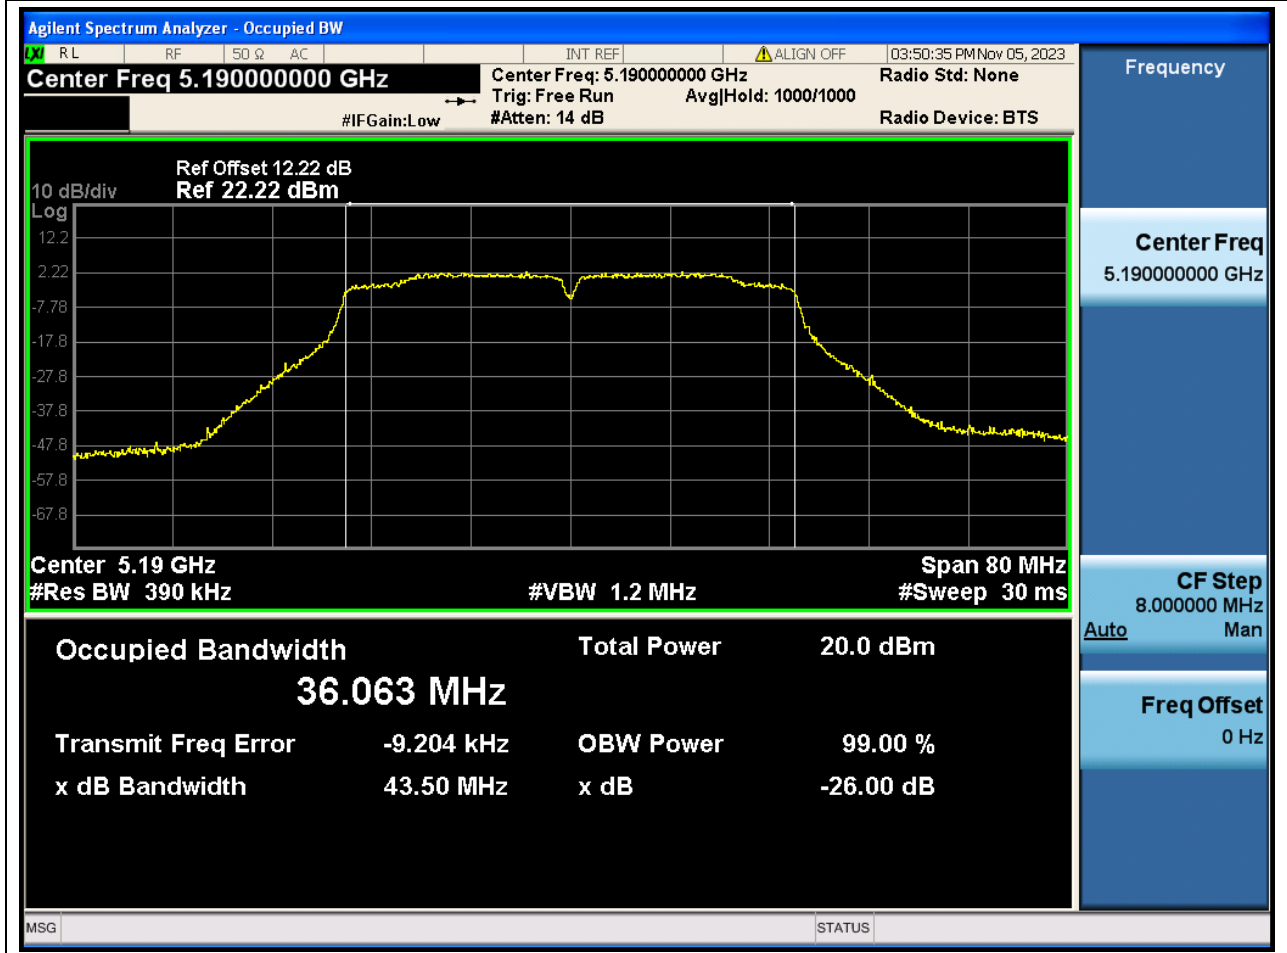

12. 802.11ac_40M_Band1_L

12.1. A.2-26dB Bandwidth(NTNV)

Center Frequency (MHz)	XdB Down	RBW (MHz)	Detector	Limit (MHz)	XdB BandWidth (MHz)	Verdict
5190	26	0.39	Peak	0	43.496936	N/A