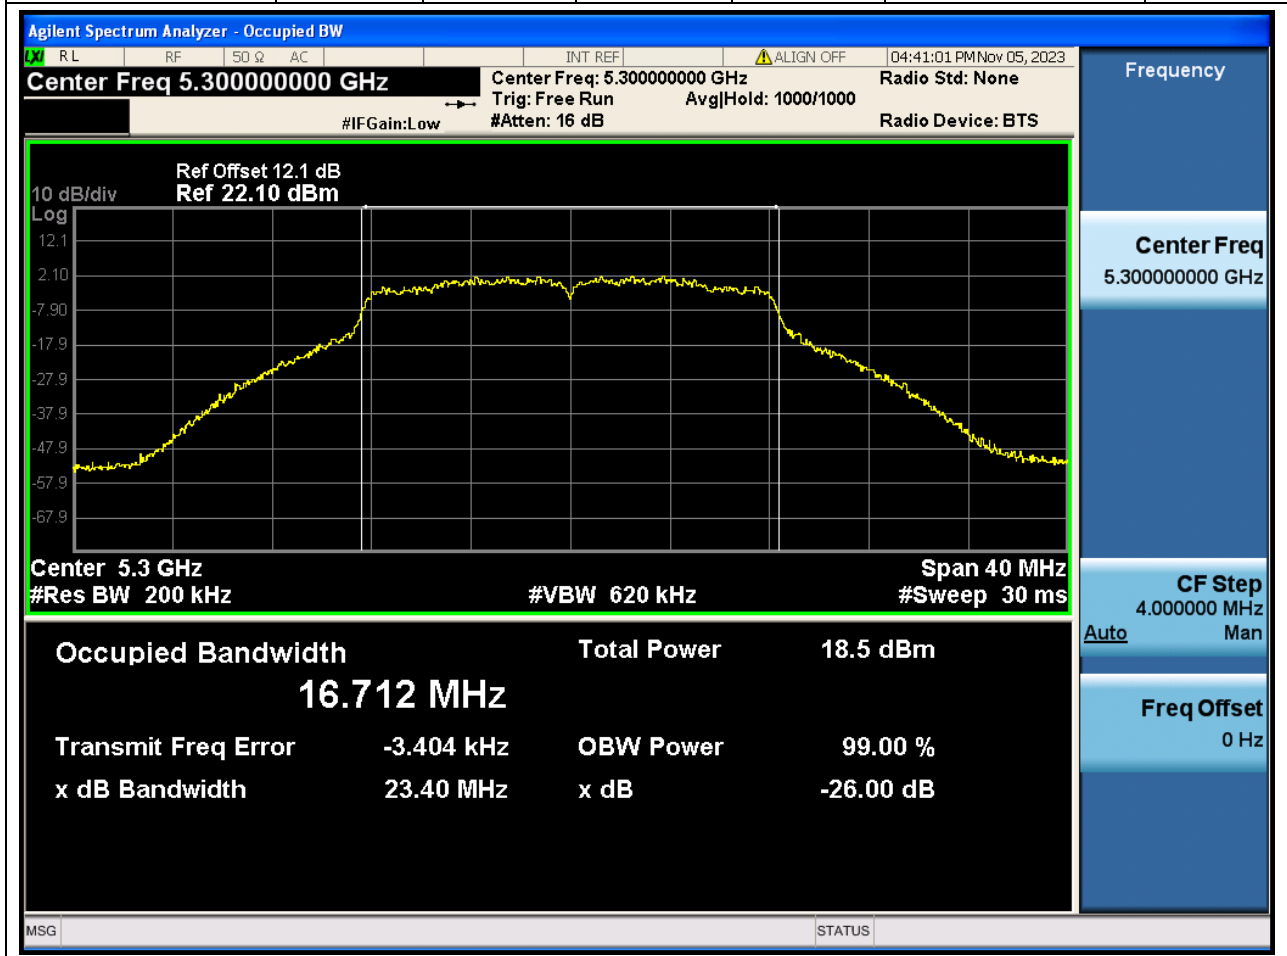

24. 802.11a_20M_Band2_M

24.1. A.2-26dB Bandwidth(NTNV)

Center Frequency (MHz)	XdB Down	RBW (MHz)	Detector	Limit (MHz)	XdB BandWidth (MHz)	Verdict
5300	26	0.2	Peak	0	23.404203	N/A