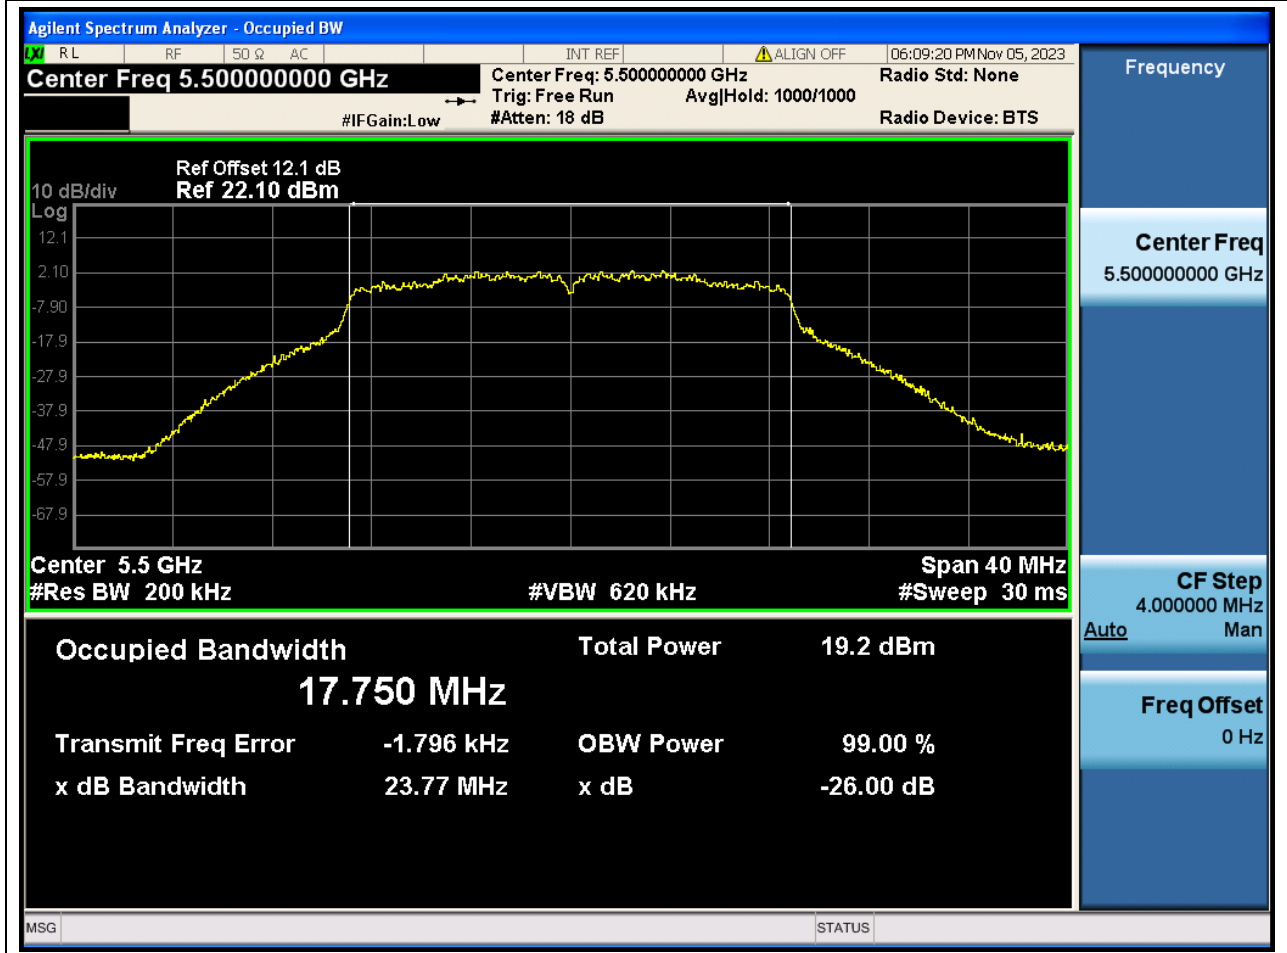

46. 802.11n_20M_Band3_L

46.1. A.2-26dB Bandwidth(NTNV)

Center Frequency (MHz)	XdB Down	RBW (MHz)	Detector	Limit (MHz)	XdB BandWidth (MHz)	Verdict
5500	26	0.2	Peak	0	23.770809	N/A