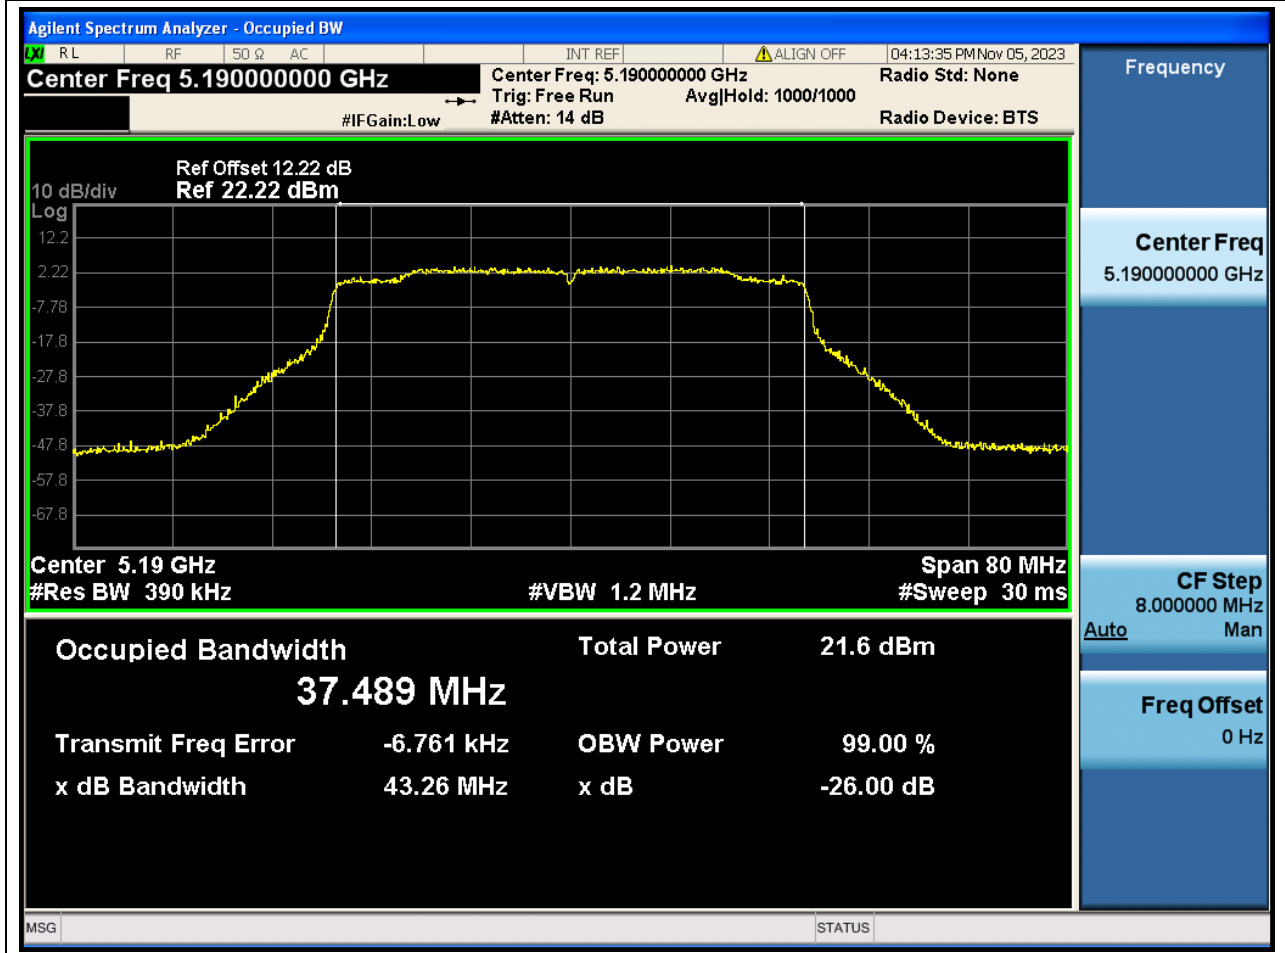

18. 802.11ax_40M_Band1_L

18.1. A.2-26dB Bandwidth(NTNV)

Center Frequency (MHz)	XdB Down	RBW (MHz)	Detector	Limit (MHz)	XdB BandWidth (MHz)	Verdict
5190	26	0.39	Peak	0	43.264281	N/A