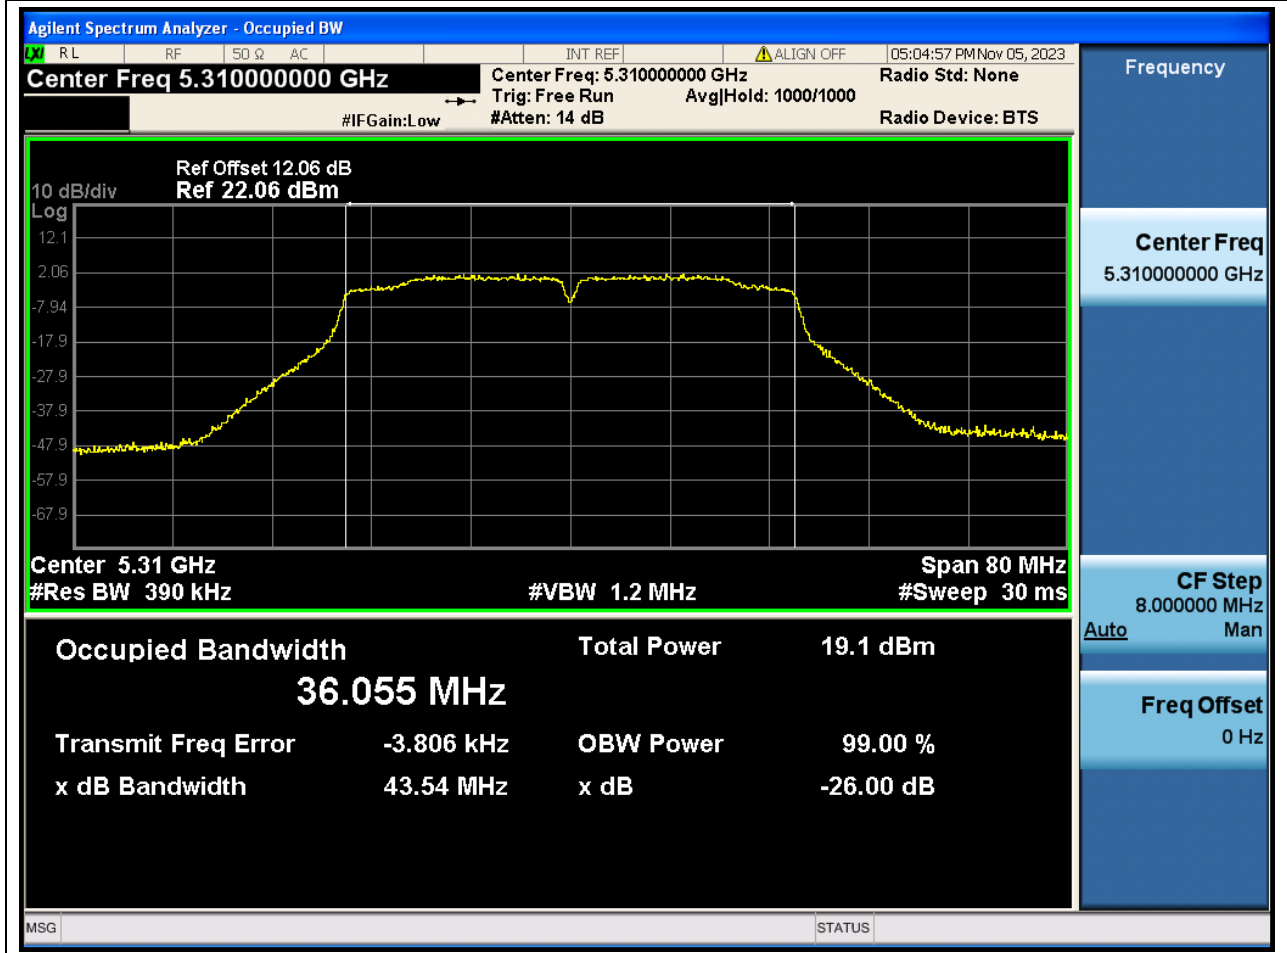

30. 802.11n_40M_Band2_H

30.1. A.2-26dB Bandwidth(NTNV)

Center Frequency (MHz)	XdB Down	RBW (MHz)	Detector	Limit (MHz)	XdB BandWidth (MHz)	Verdict
5310	26	0.39	Peak	0	43.535036	N/A