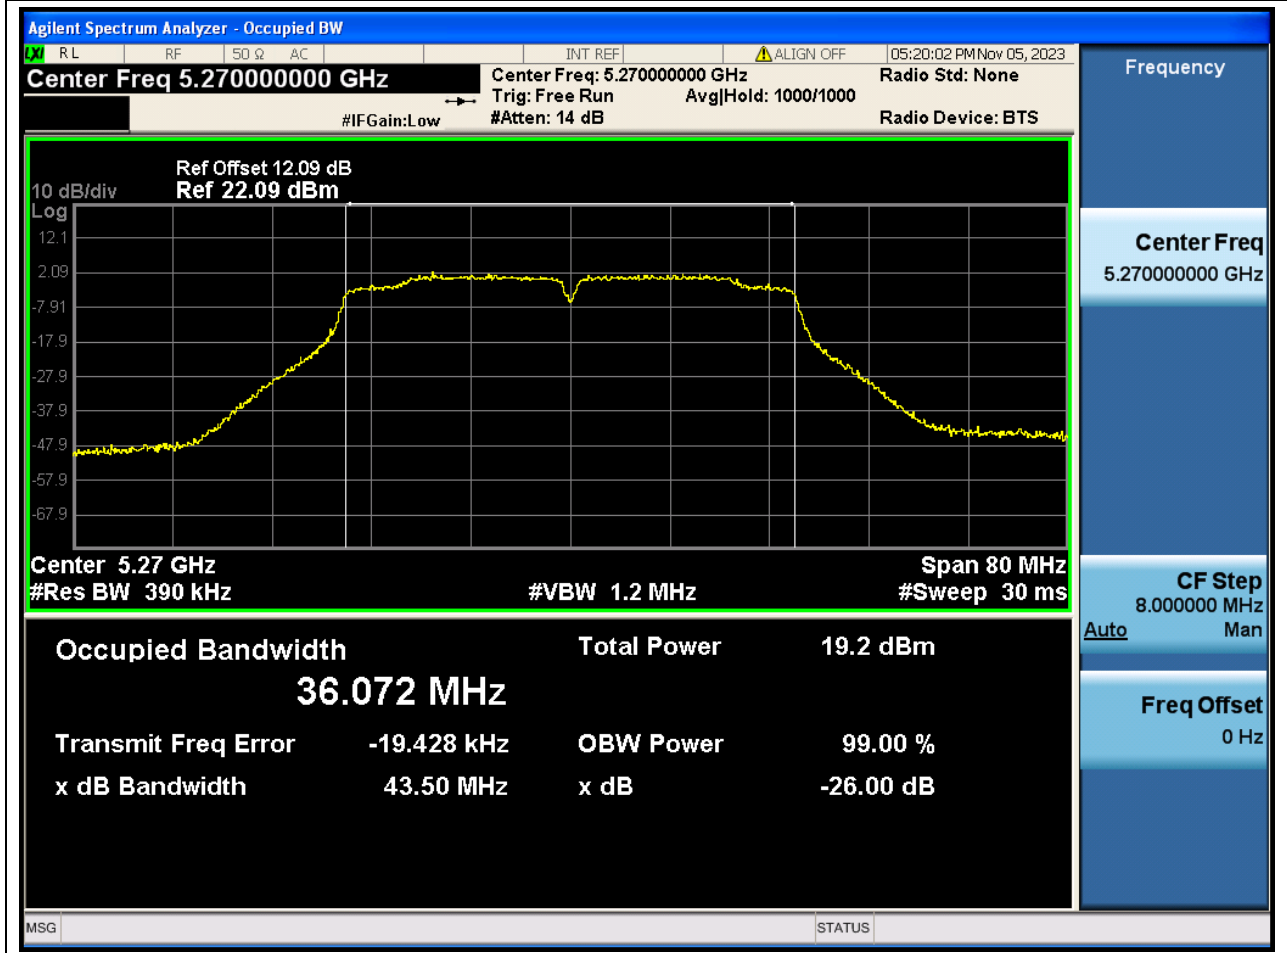

34. 802.11ac_40M_Band2_L

34.1. A.2-26dB Bandwidth(NTNV)

Center Frequency (MHz)	XdB Down	RBW (MHz)	Detector	Limit (MHz)	XdB BandWidth (MHz)	Verdict
5270	26	0.39	Peak	0	43.503886	N/A