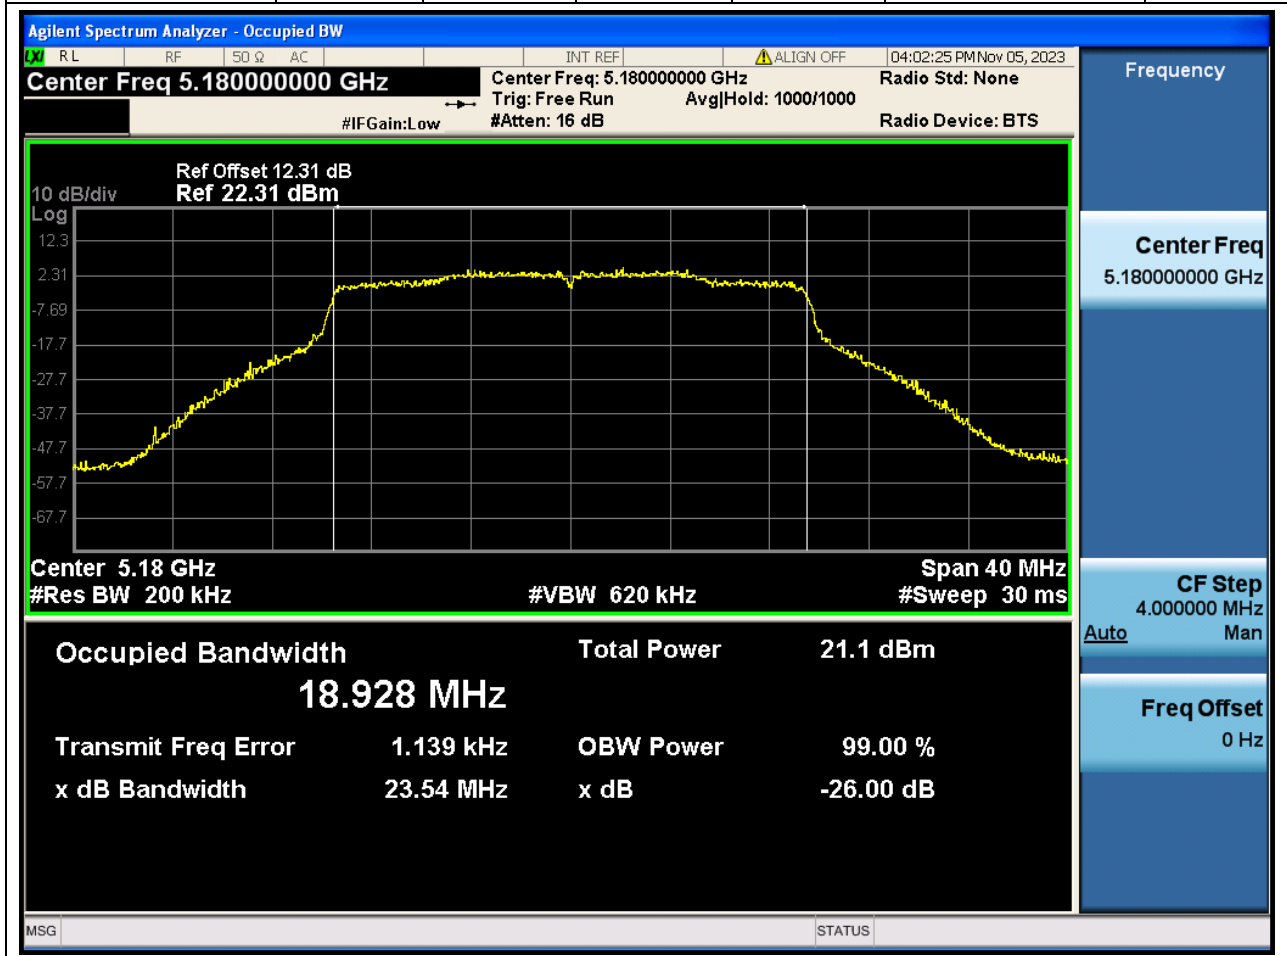

15. 802.11ax_20M_Band1_L

15.1. A.2-26dB Bandwidth(NTNV)

Center Frequency (MHz)	XdB Down	RBW (MHz)	Detector	Limit (MHz)	XdB BandWidth (MHz)	Verdict
5180	26	0.2	Peak	0	23.542324	N/A