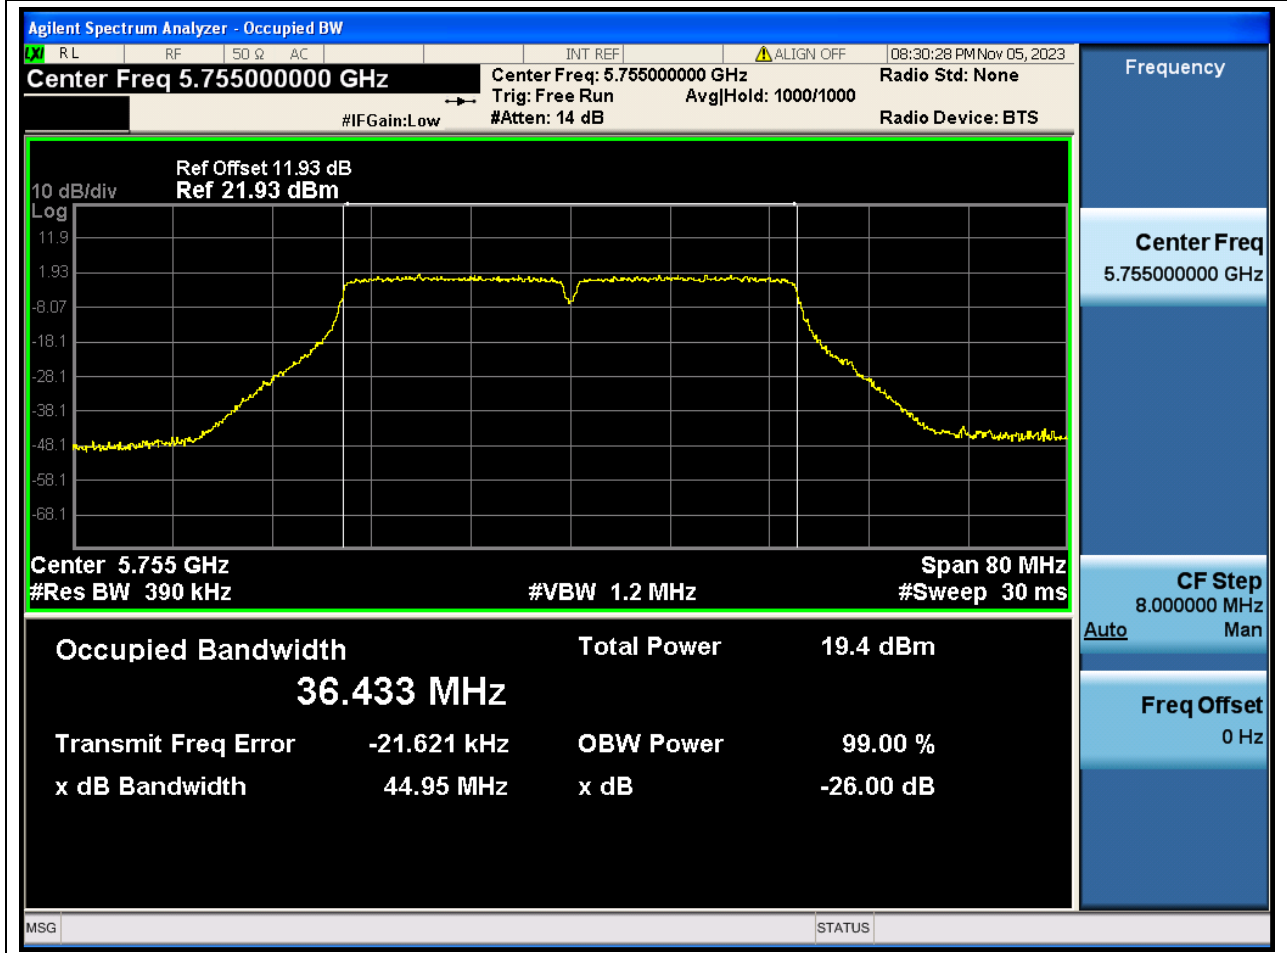

76. 802.11n_40M_Band4_L

76.1. A.2-26dB Bandwidth(NTNV)

Center Frequency (MHz)	XdB Down	RBW (MHz)	Detector	Limit (MHz)	XdB BandWidth (MHz)	Verdict
5755	26	0.39	Peak	0	44.951958	N/A