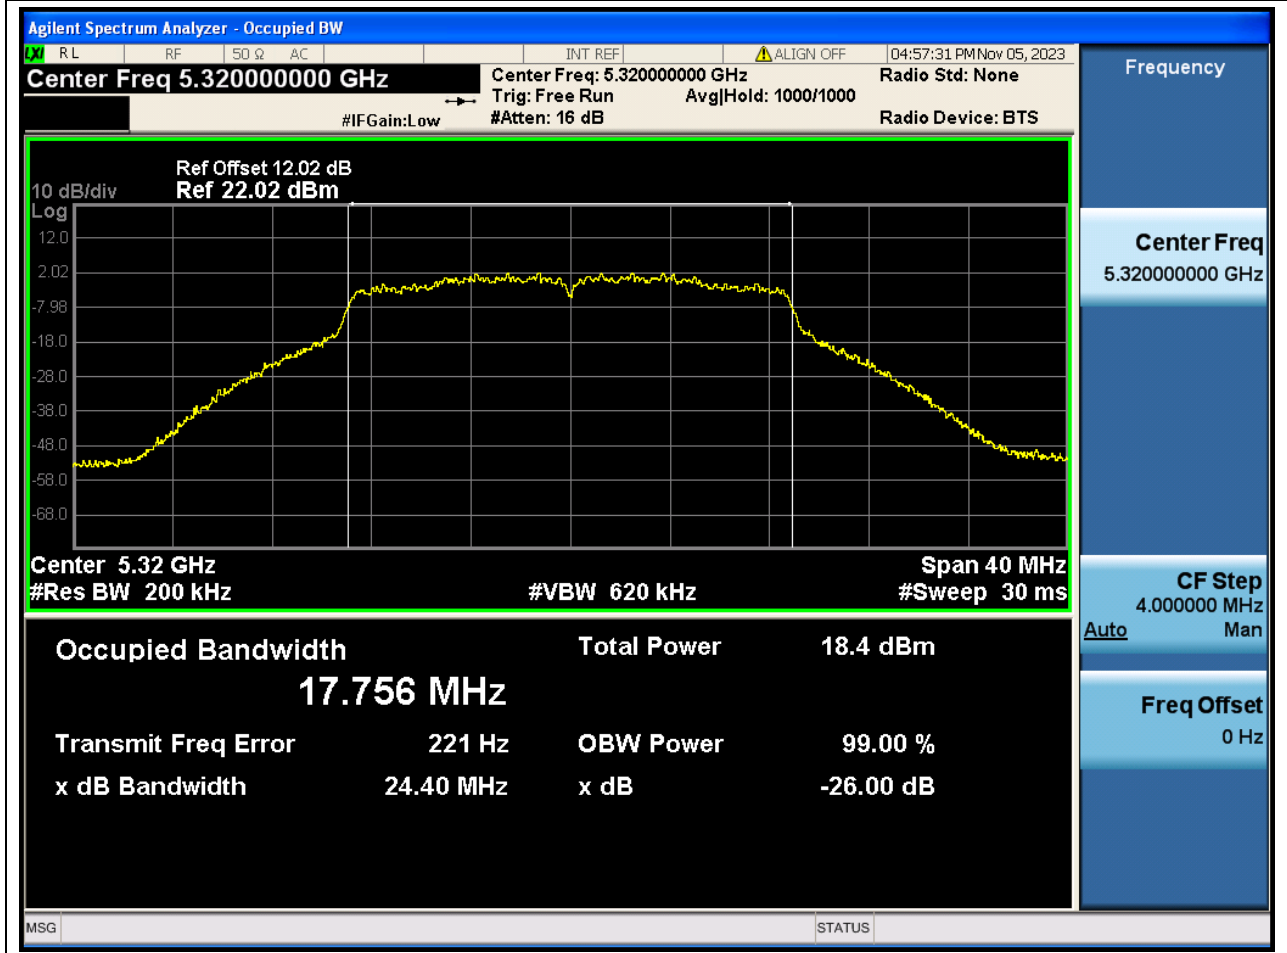

28. 802.11n_20M_Band2_H

28.1. A.2-26dB Bandwidth(NTNV)

Center Frequency (MHz)	XdB Down	RBW (MHz)	Detector	Limit (MHz)	XdB BandWidth (MHz)	Verdict
5320	26	0.2	Peak	0	24.401387	N/A