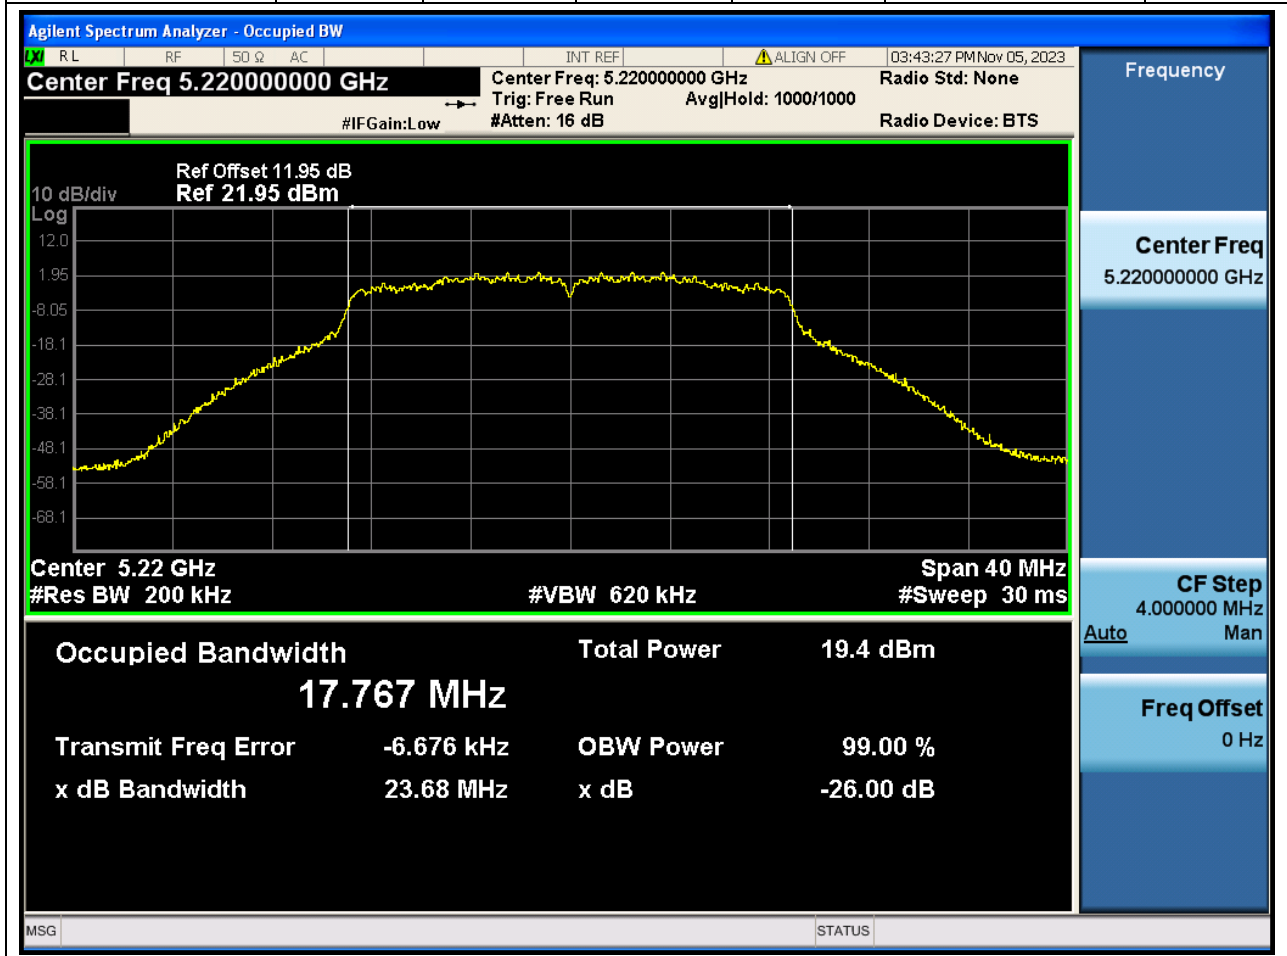

10. 802.11ac_20M_Band1_M

10.1. A.2-26dB Bandwidth(NTNV)

Center Frequency (MHz)	XdB Down	RBW (MHz)	Detector	Limit (MHz)	XdB BandWidth (MHz)	Verdict
5220	26	0.2	Peak	0	23.678349	N/A