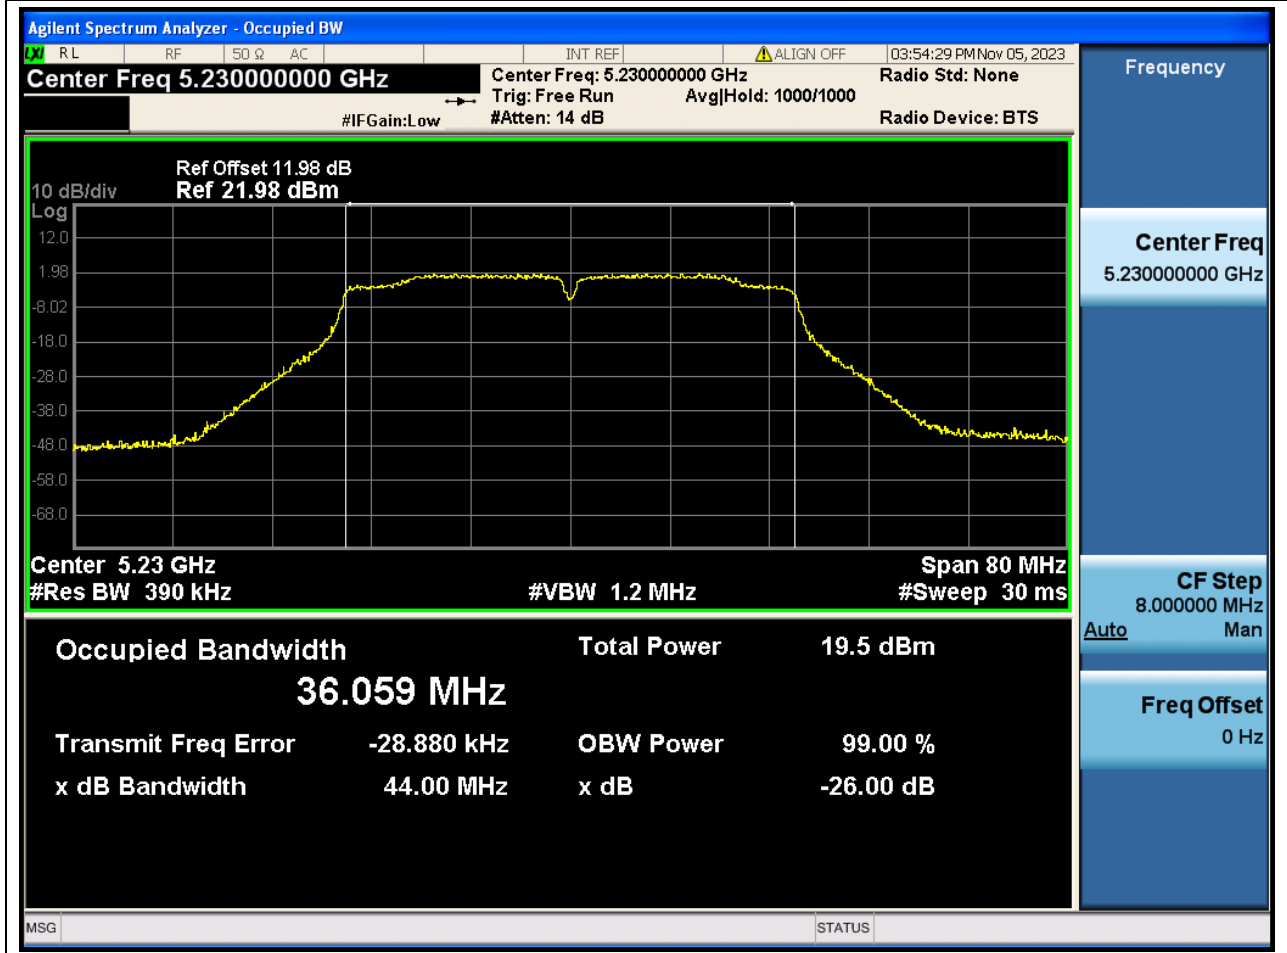

13. 802.11ac_40M_Band1_H

13.1. A.2-26dB Bandwidth(NTNV)

Center Frequency (MHz)	XdB Down	RBW (MHz)	Detector	Limit (MHz)	XdB BandWidth (MHz)	Verdict
5230	26	0.39	Peak	0	43.996081	N/A