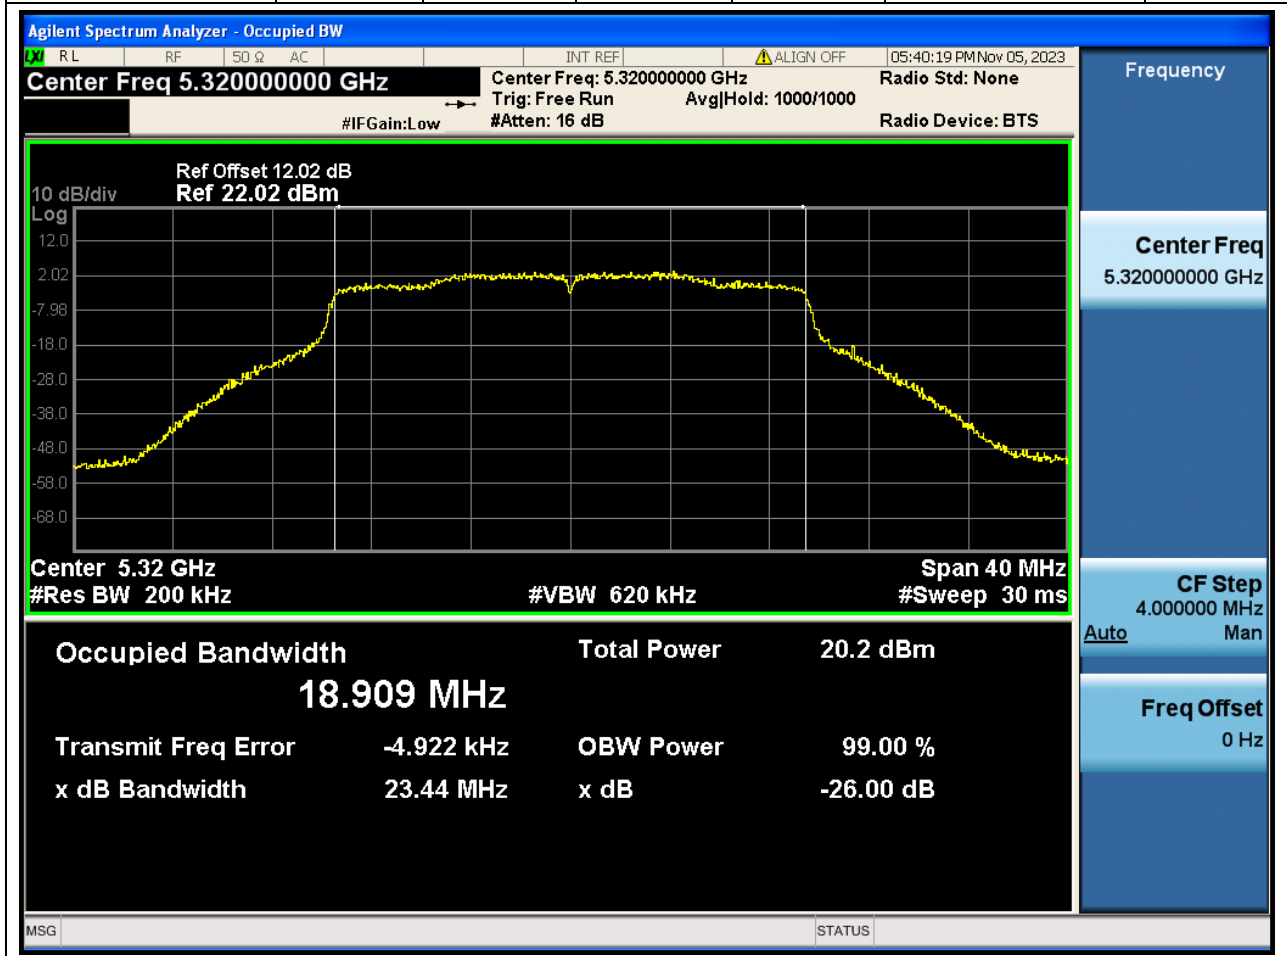

39. 802.11ax_20M_Band2_H

39.1. A.2-26dB Bandwidth(NTNV)

Center Frequency (MHz)	XdB Down	RBW (MHz)	Detector	Limit (MHz)	XdB BandWidth (MHz)	Verdict
5320	26	0.2	Peak	0	23.436472	N/A