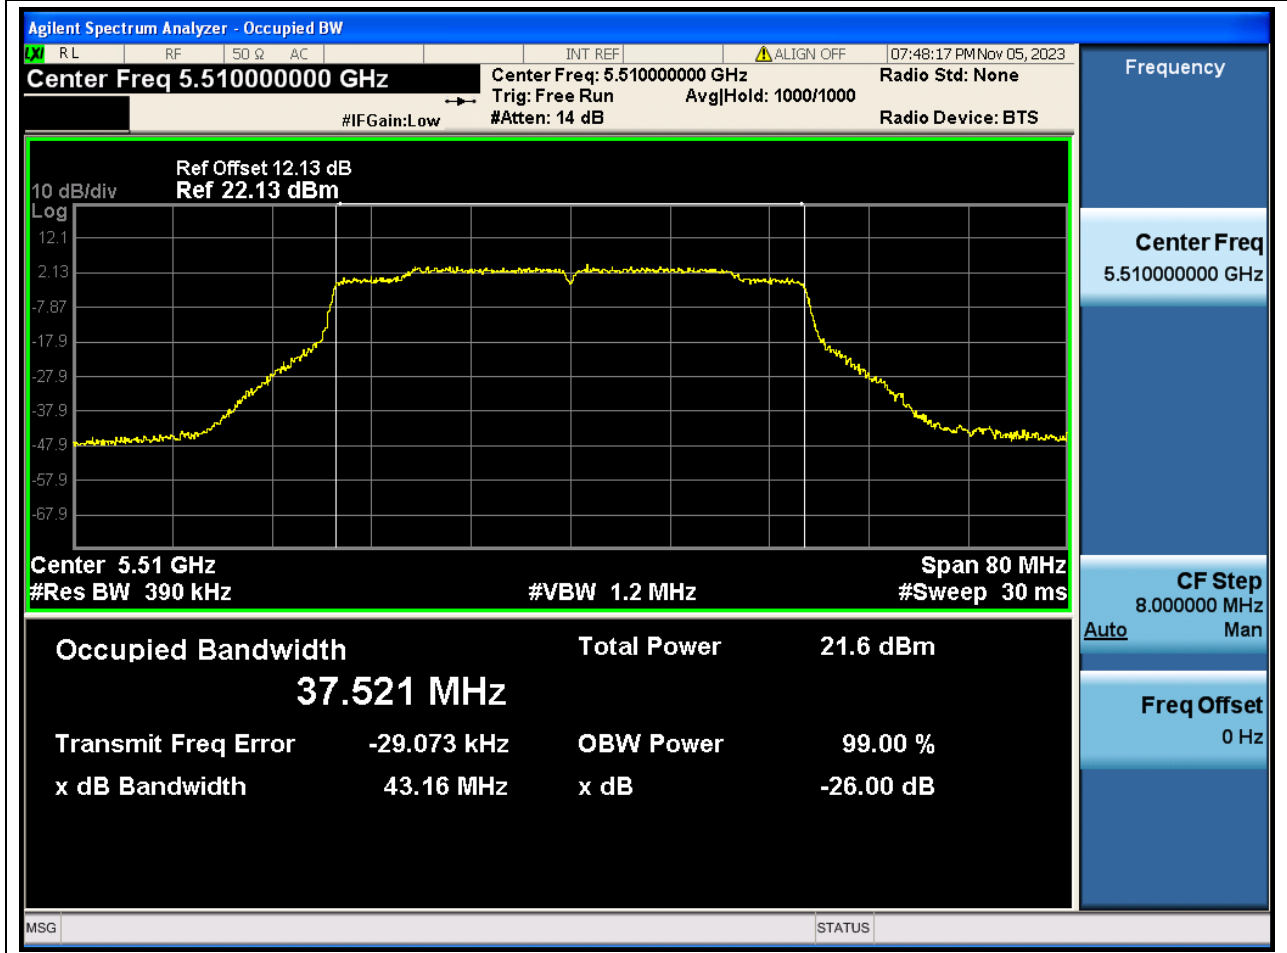

64. 802.11ax_40M_Band3_L

64.1. A.2-26dB Bandwidth(NTNV)

Center Frequency (MHz)	XdB Down	RBW (MHz)	Detector	Limit (MHz)	XdB BandWidth (MHz)	Verdict
5510	26	0.39	Peak	0	43.160006	N/A