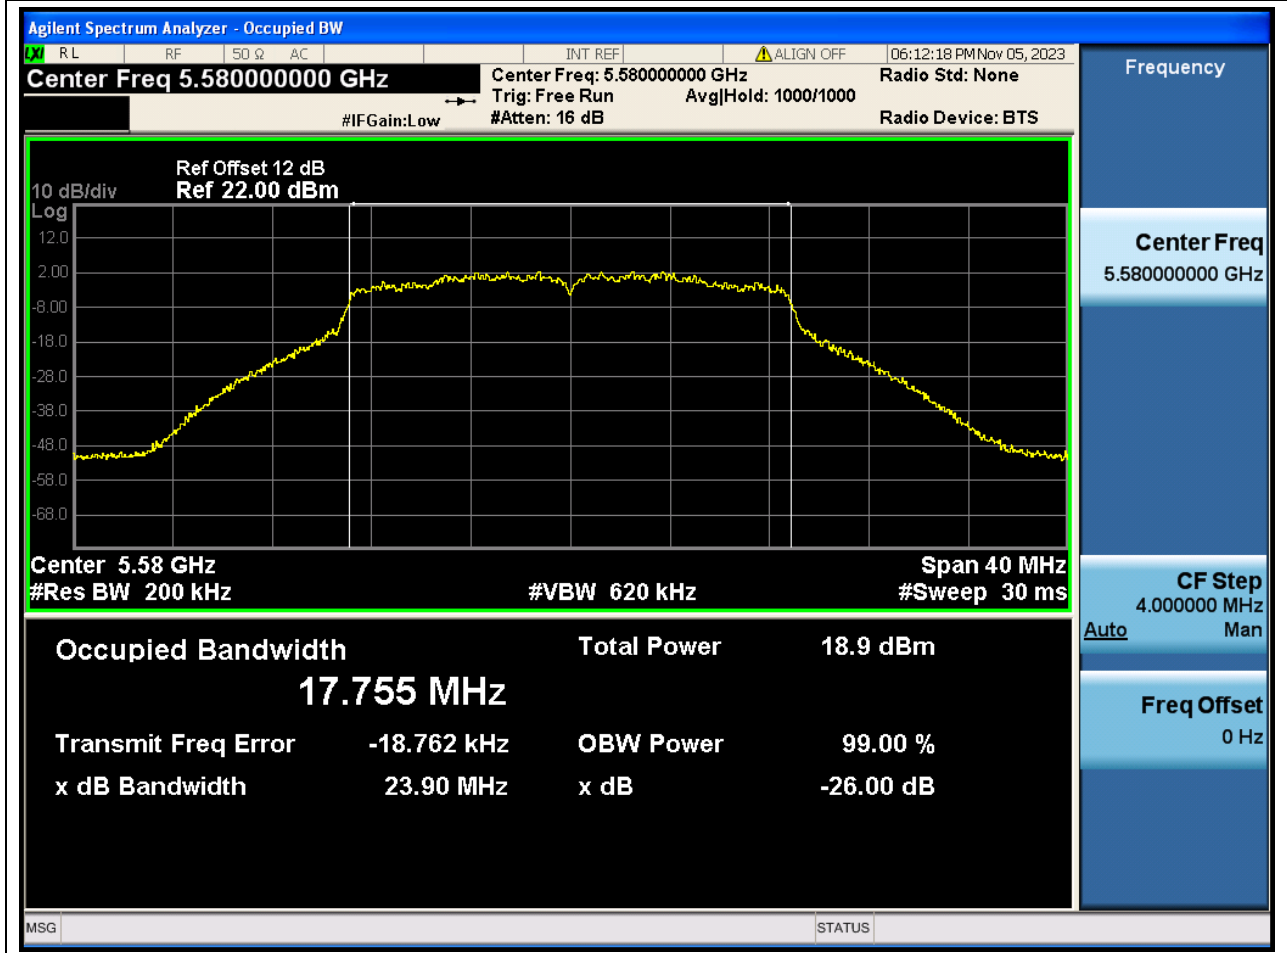

47. 802.11n_20M_Band3_M

47.1. A.2-26dB Bandwidth(NTNV)

Center Frequency (MHz)	XdB Down	RBW (MHz)	Detector	Limit (MHz)	XdB BandWidth (MHz)	Verdict
5580	26	0.2	Peak	0	23.89876	N/A