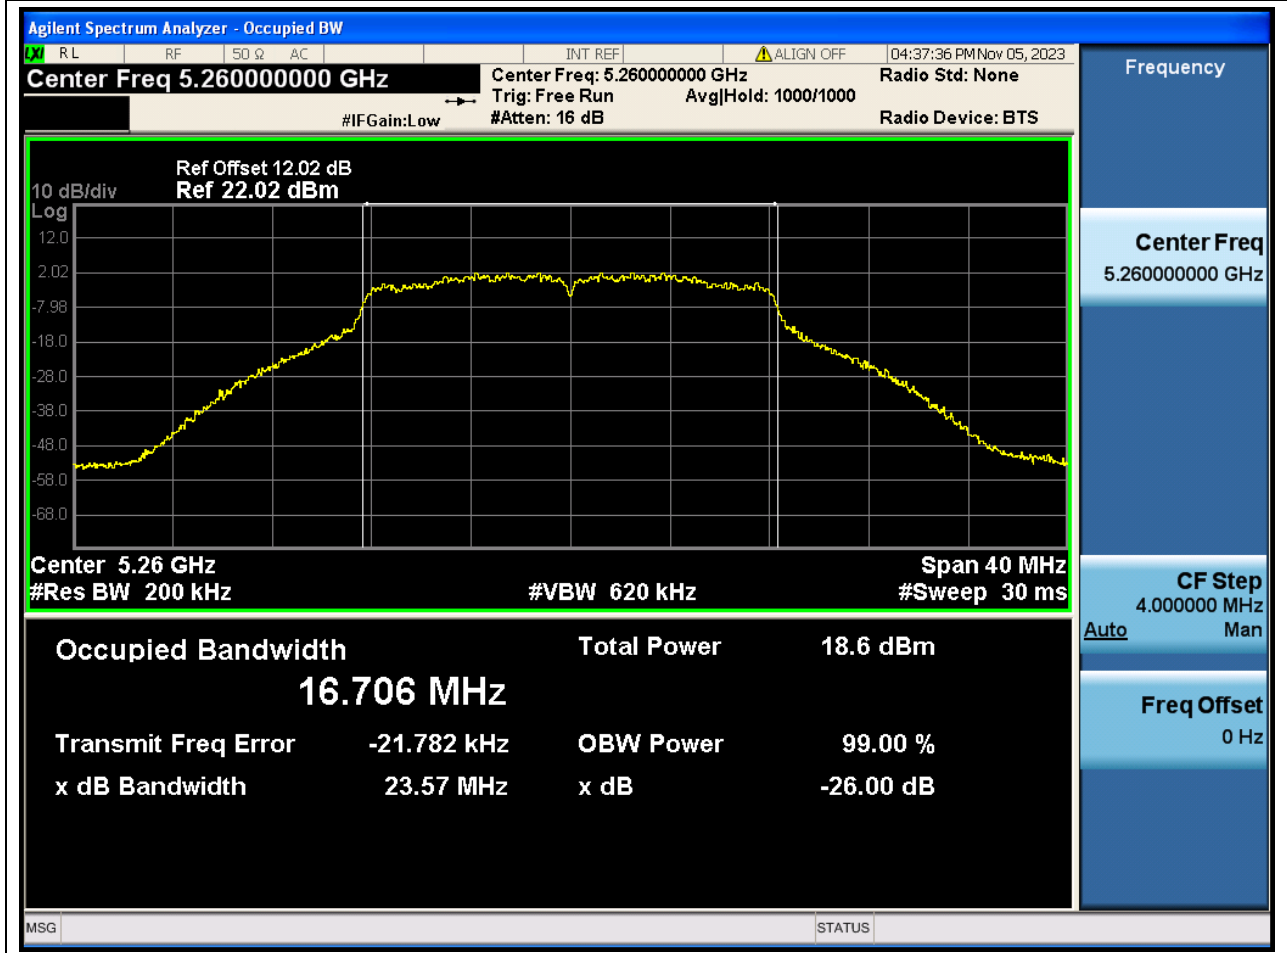

23. 802.11a_20M_Band2_L

23.1. A.2-26dB Bandwidth(NTNV)

Center Frequency (MHz)	XdB Down	RBW (MHz)	Detector	Limit (MHz)	XdB BandWidth (MHz)	Verdict
5260	26	0.2	Peak	0	23.574961	N/A