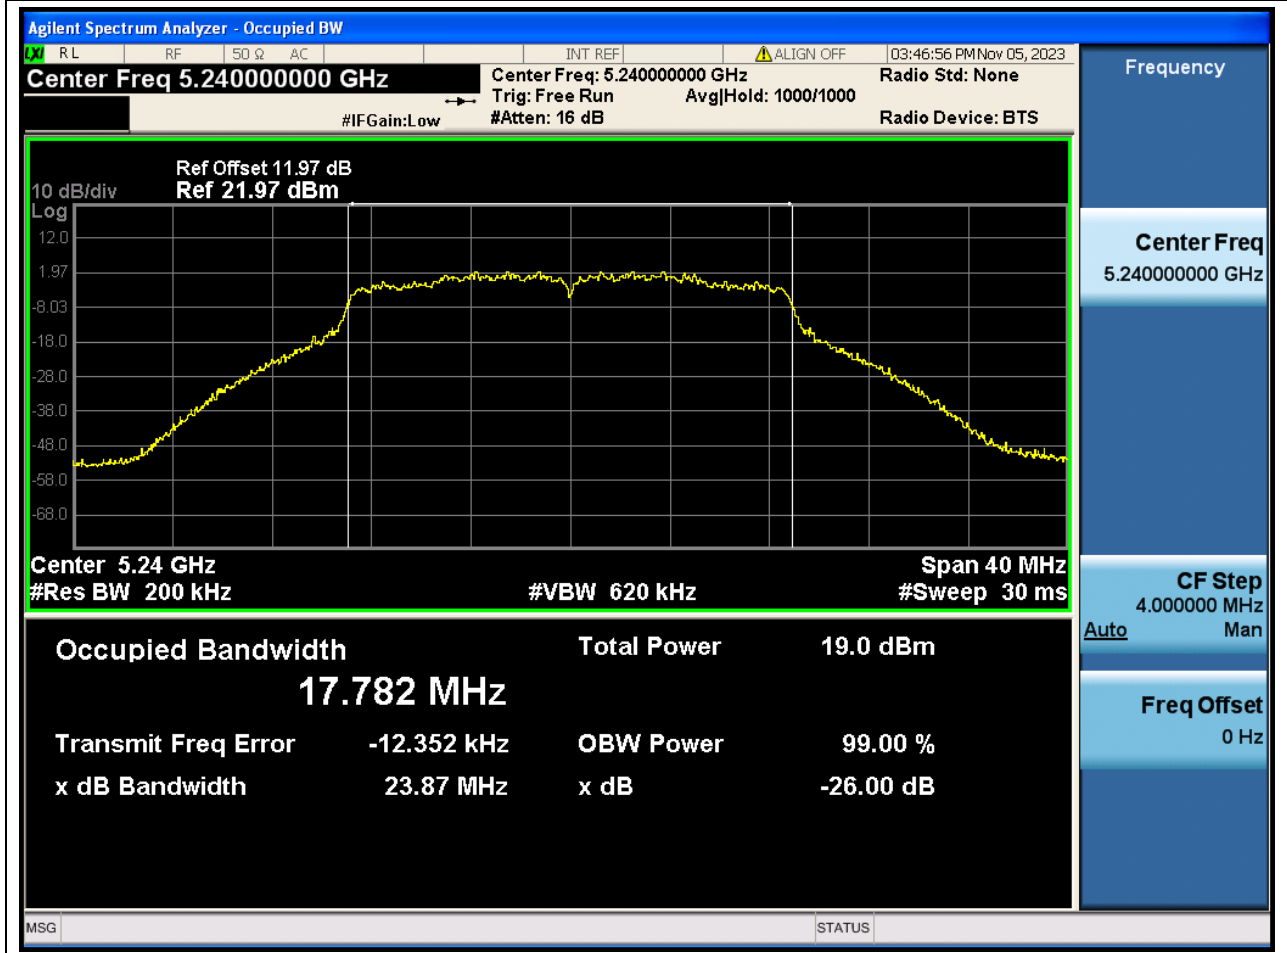

11. 802.11ac_20M_Band1_H

11.1. A.2-26dB Bandwidth(NTNV)

Center Frequency (MHz)	XdB Down	RBW (MHz)	Detector	Limit (MHz)	XdB BandWidth (MHz)	Verdict
5240	26	0.2	Peak	0	23.87006	N/A