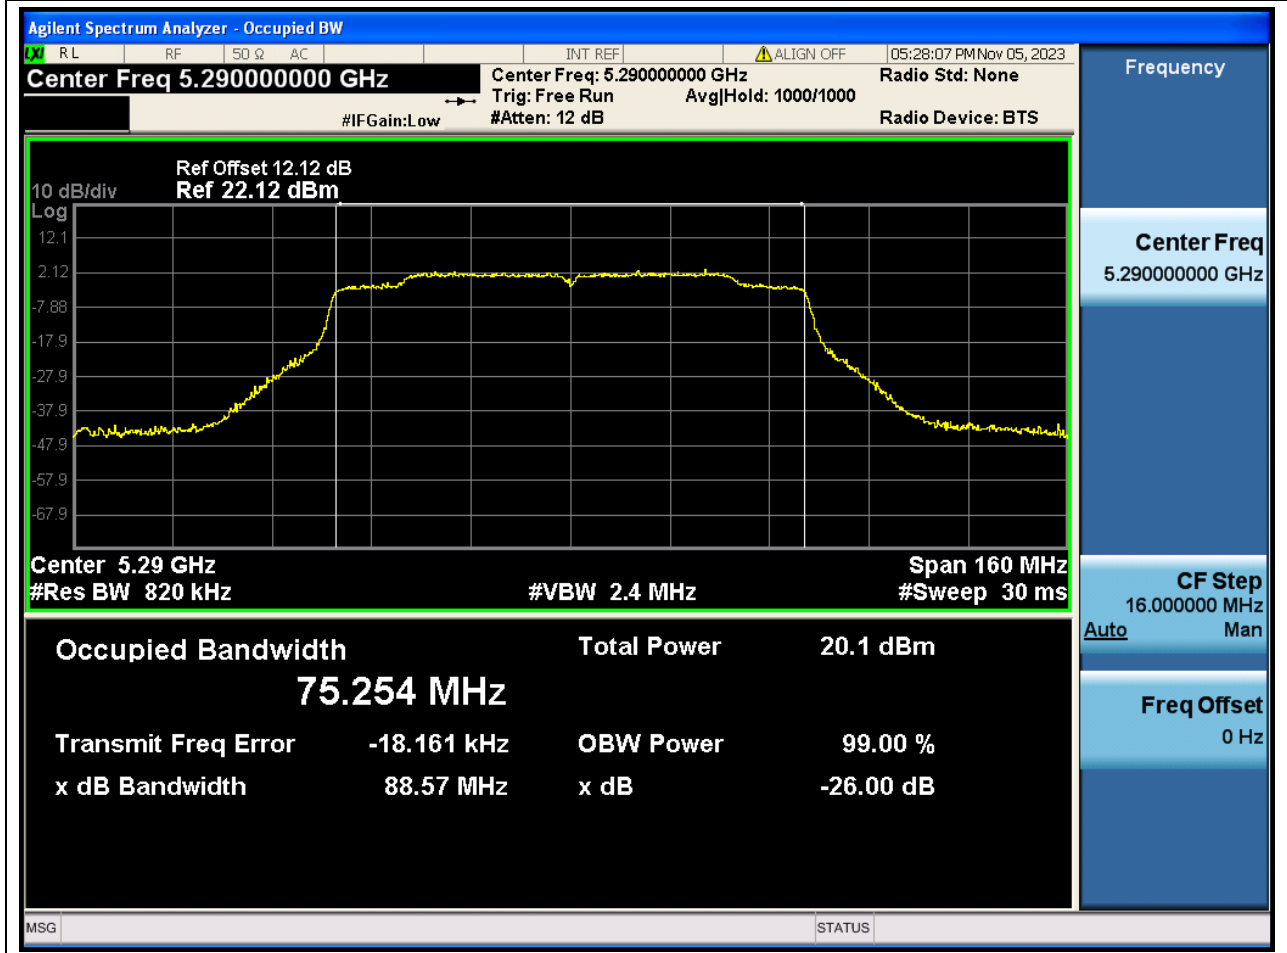

36. 802.11ac_80M_Band2_M

36.1. A.2-26dB Bandwidth(NTNV)

Center Frequency (MHz)	XdB Down	RBW (MHz)	Detector	Limit (MHz)	XdB BandWidth (MHz)	Verdict
5290	26	0.82	Peak	0	88.567233	N/A