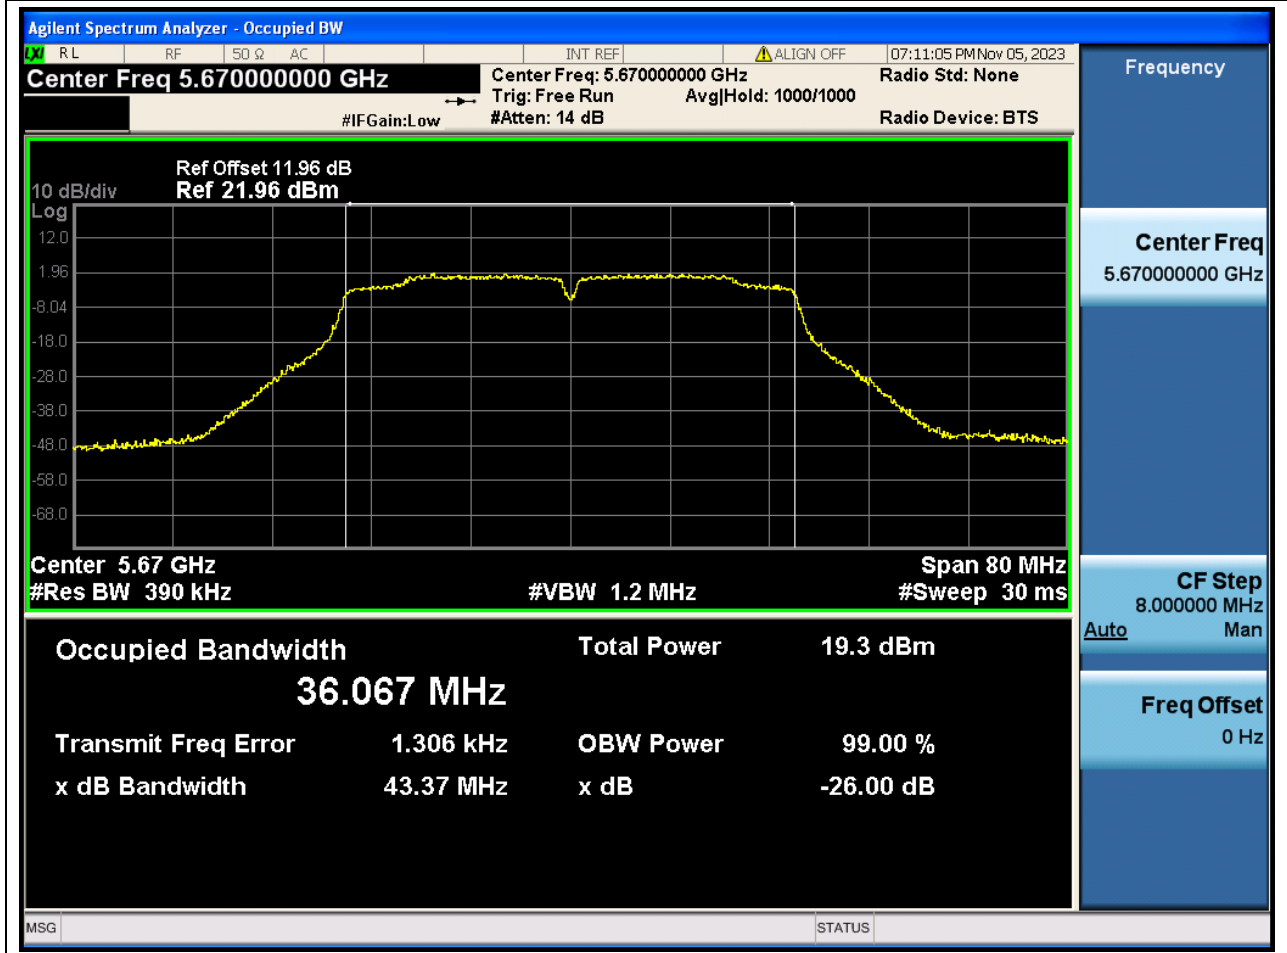

57. 802.11ac_40M_Band3_H

57.1. A.2-26dB Bandwidth(NTNV)

Center Frequency (MHz)	XdB Down	RBW (MHz)	Detector	Limit (MHz)	XdB BandWidth (MHz)	Verdict
5670	26	0.39	Peak	0	43.372723	N/A