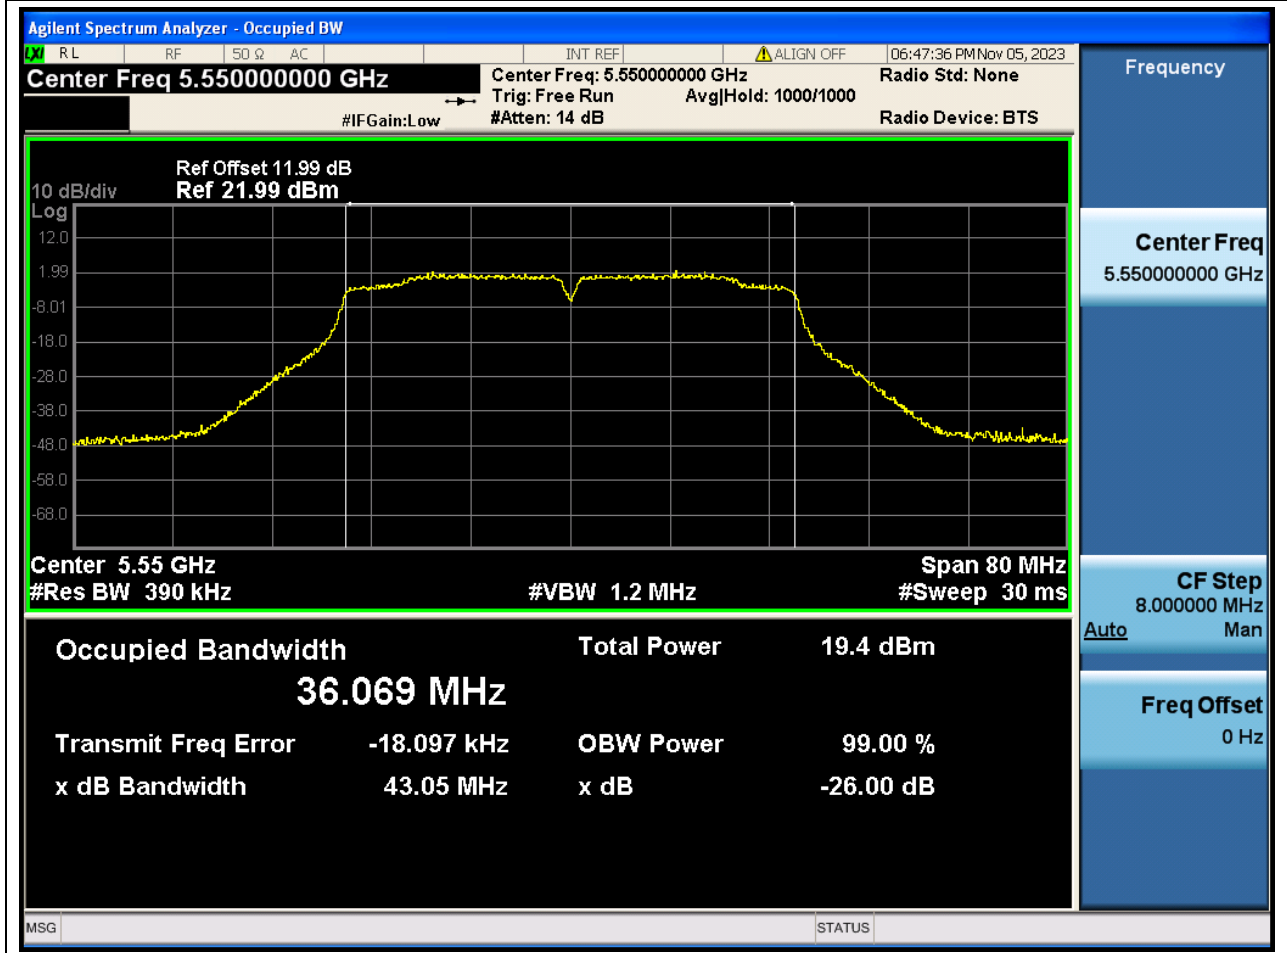

50. 802.11n_40M_Band3_M

50.1. A.2-26dB Bandwidth(NTNV)

Center Frequency (MHz)	XdB Down	RBW (MHz)	Detector	Limit (MHz)	XdB BandWidth (MHz)	Verdict
5550	26	0.39	Peak	0	43.049029	N/A