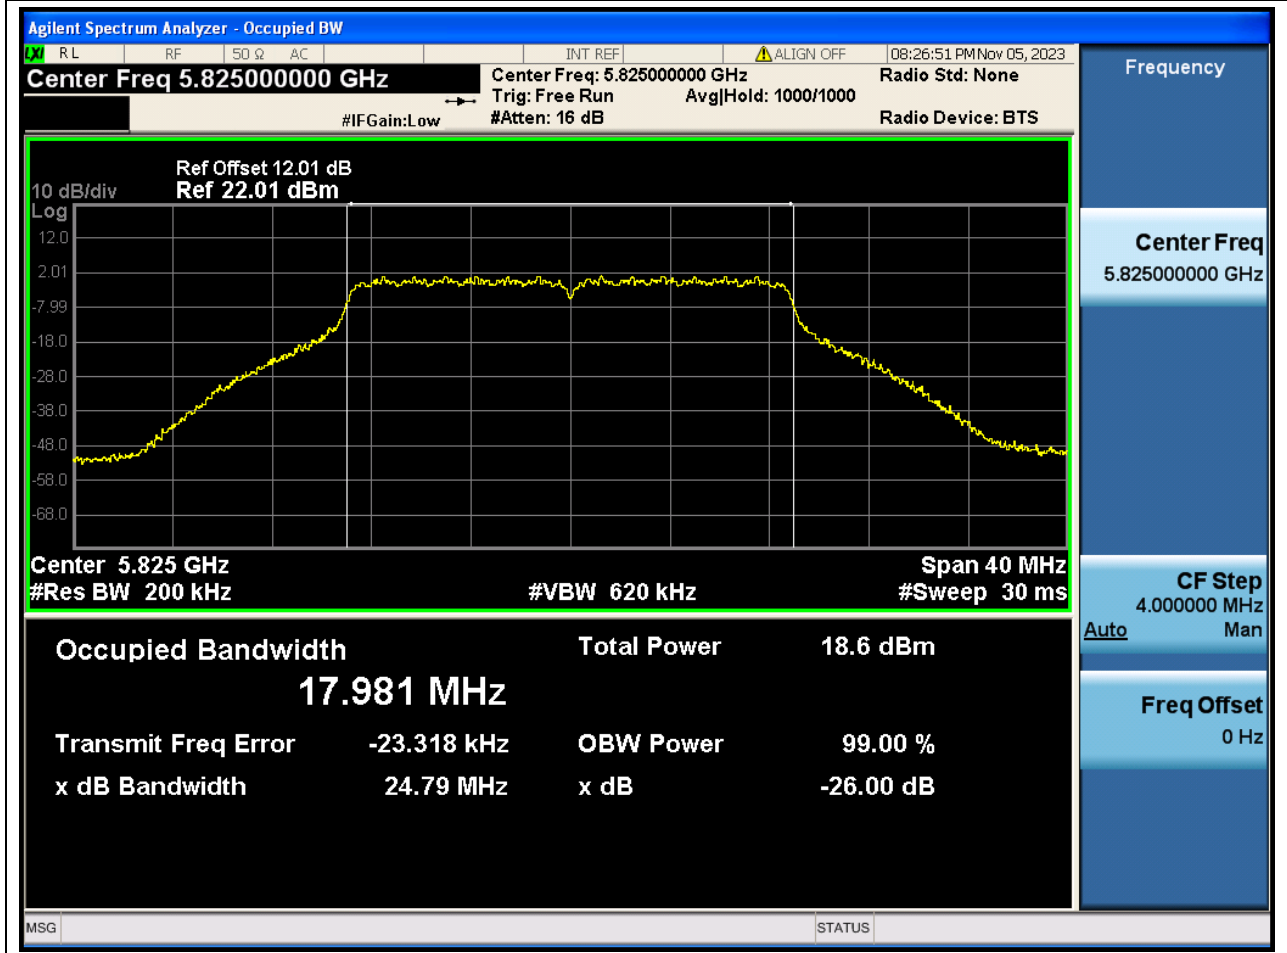

75. 802.11n_20M_Band4_H

75.1. A.2-26dB Bandwidth(NTNV)

Center Frequency (MHz)	XdB Down	RBW (MHz)	Detector	Limit (MHz)	XdB BandWidth (MHz)	Verdict
5825	26	0.2	Peak	0	24.78878	N/A