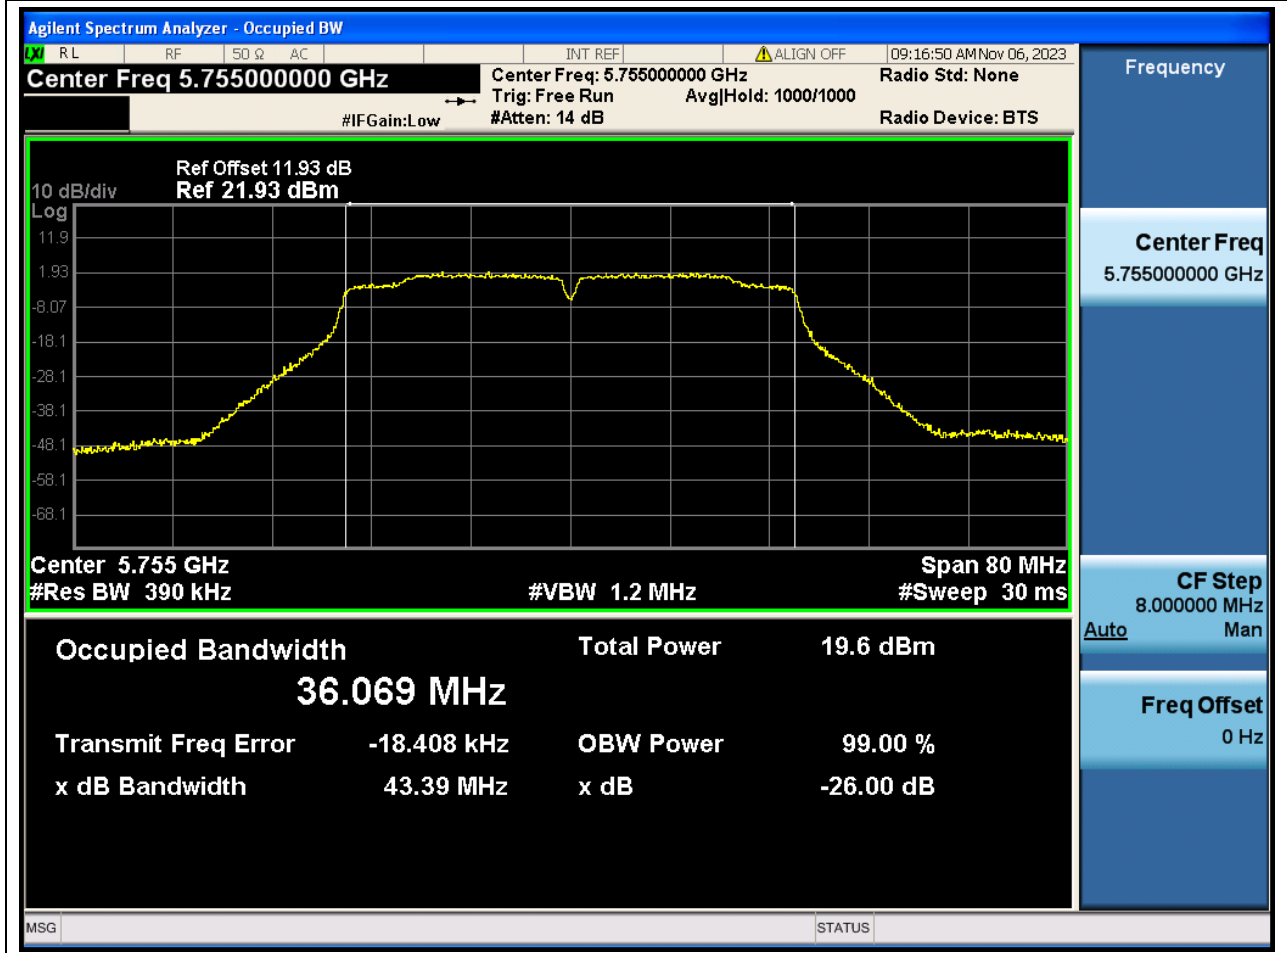

81. 802.11ac_40M_Band4_L

81.1. A.2-26dB Bandwidth(NTNV)

Center Frequency (MHz)	XdB Down	RBW (MHz)	Detector	Limit (MHz)	XdB BandWidth (MHz)	Verdict
5755	26	0.39	Peak	0	43.391902	N/A