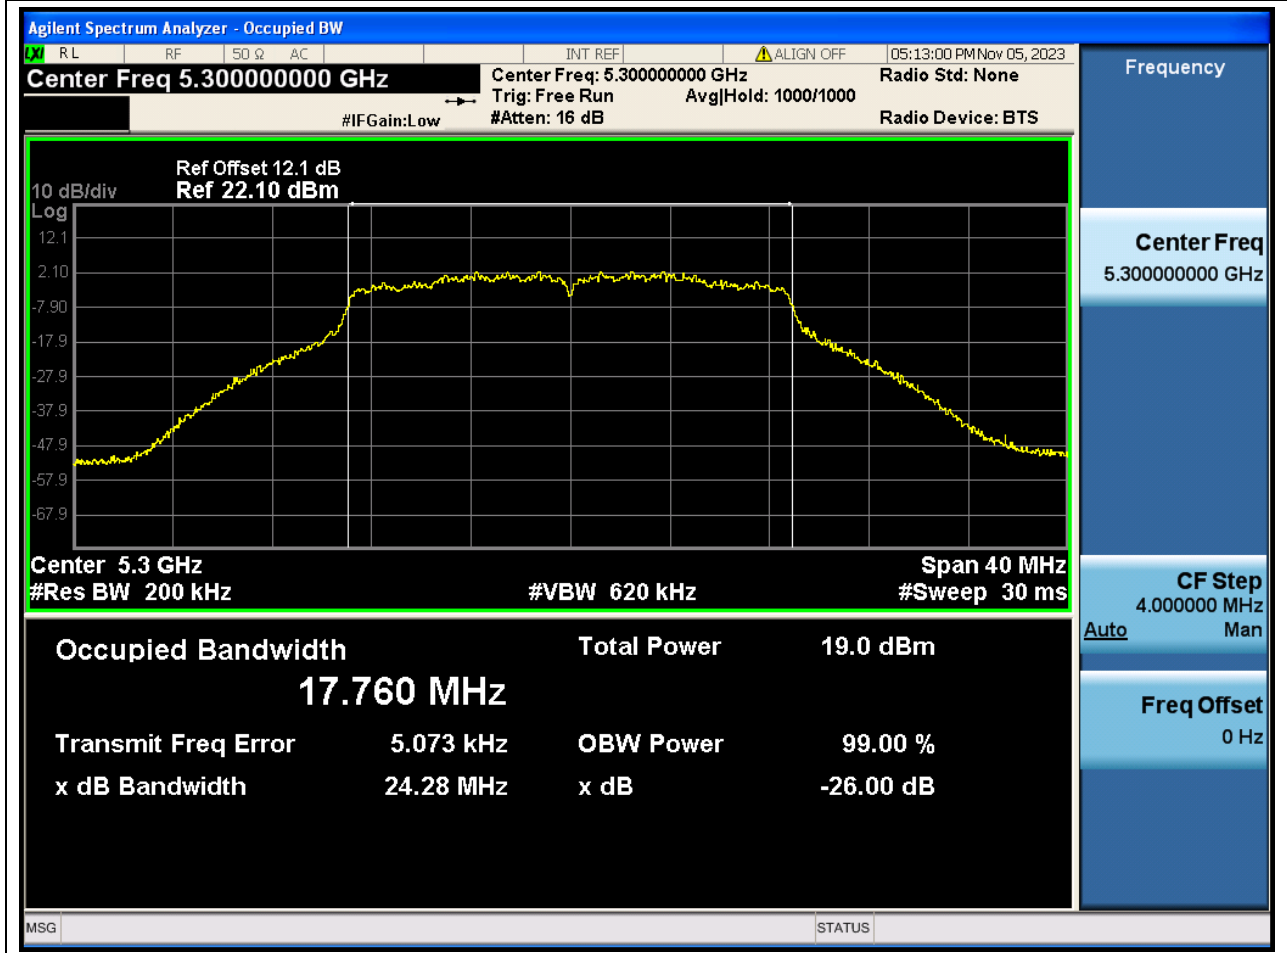

32. 802.11ac_20M_Band2_M

32.1. A.2-26dB Bandwidth(NTNV)

Center Frequency (MHz)	XdB Down	RBW (MHz)	Detector	Limit (MHz)	XdB BandWidth (MHz)	Verdict
5300	26	0.2	Peak	0	24.27667	N/A