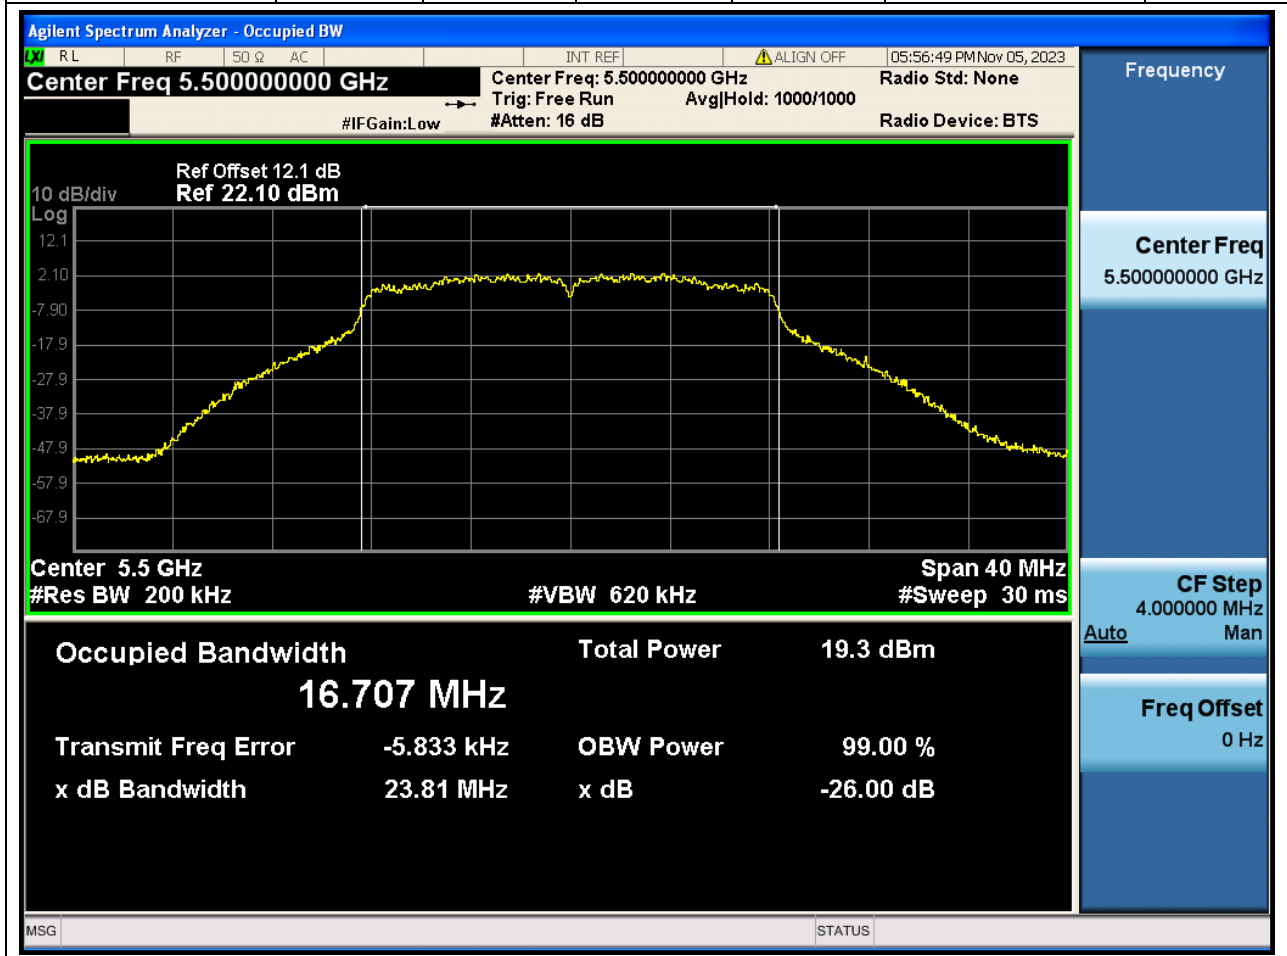

43. 802.11a_20M_Band3_L

43.1. A.2-26dB Bandwidth(NTNV)

Center Frequency (MHz)	XdB Down	RBW (MHz)	Detector	Limit (MHz)	XdB BandWidth (MHz)	Verdict
5500	26	0.2	Peak	0	23.814013	N/A