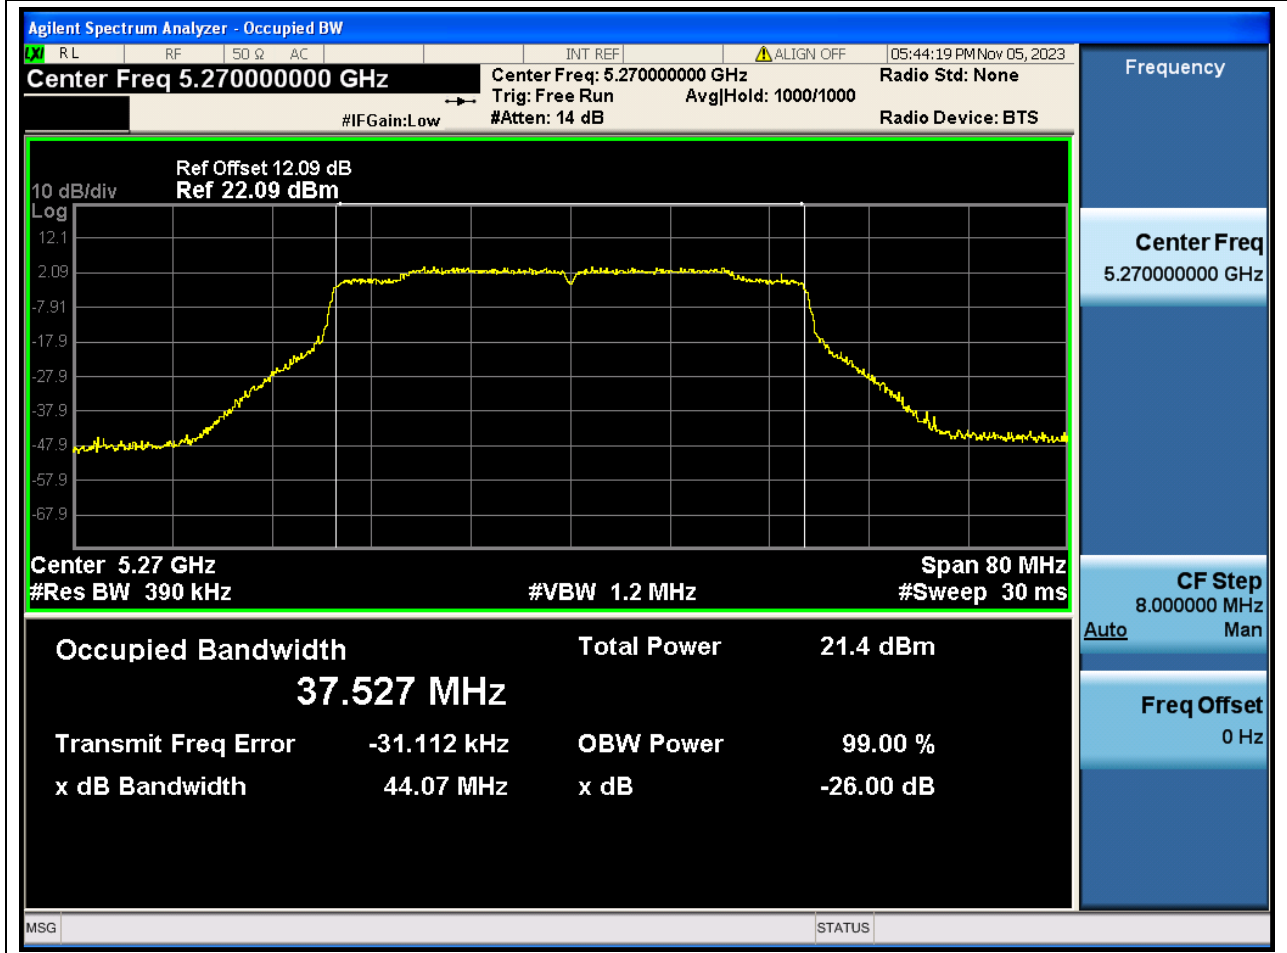

40. 802.11ax_40M_Band2_L

40.1. A.2-26dB Bandwidth(NTNV)

Center Frequency (MHz)	XdB Down	RBW (MHz)	Detector	Limit (MHz)	XdB BandWidth (MHz)	Verdict
5270	26	0.39	Peak	0	44.068882	N/A