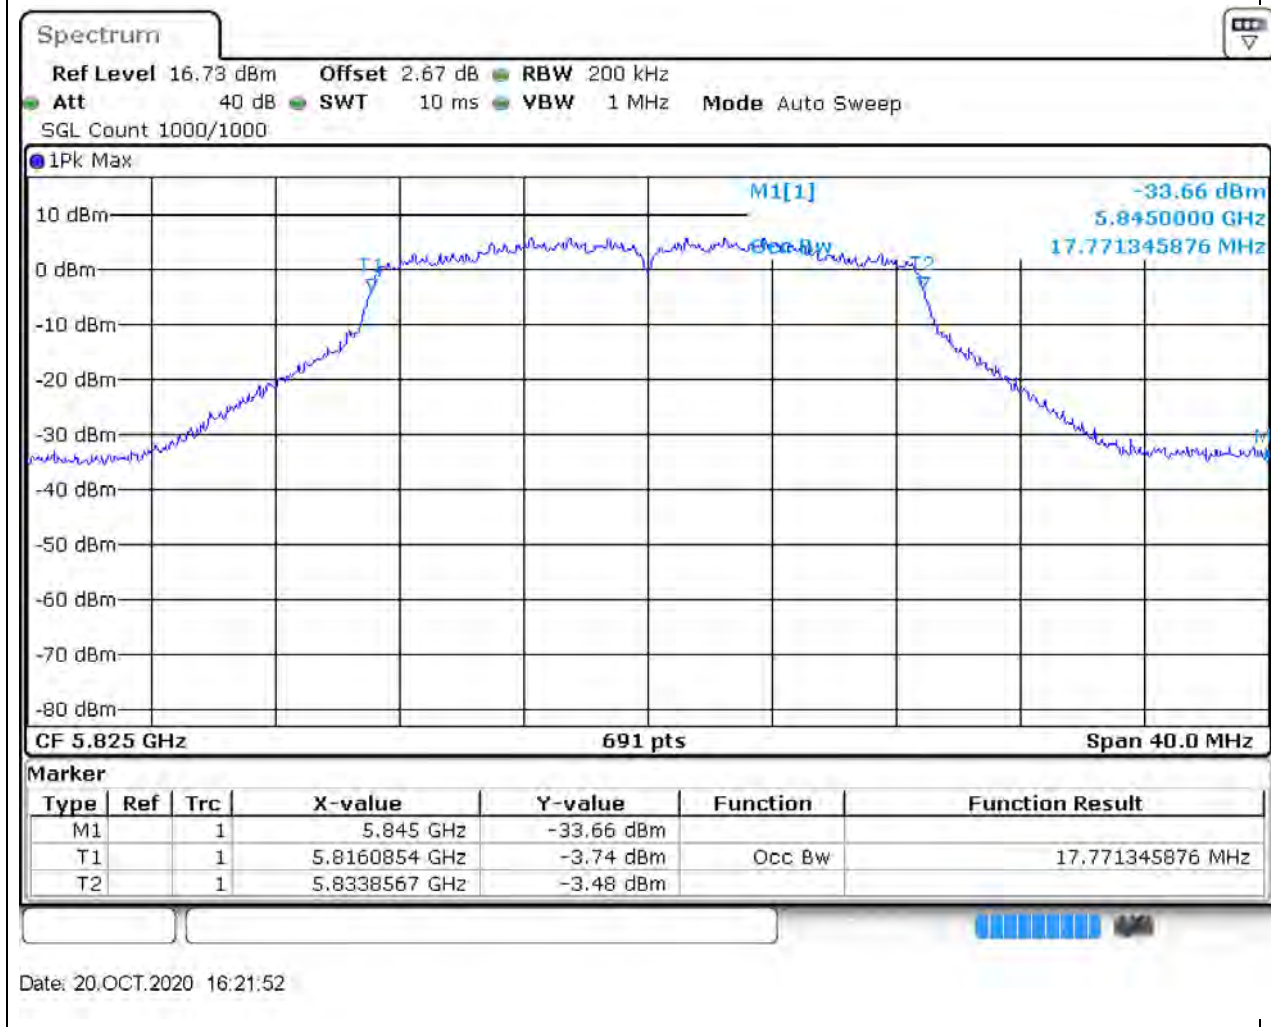

56. 802.11n_20M_U-NII-3_H

56.1. A.2.2-99% Bandwidth(NTNV)

Center Frequency (MHz)	OBW Power (%)	RBW (MHz)	Detector	Limit (MHz)	OBW (MHz)	Verdict
5825	99	0.2	Peak	0	17.771346	Unknown