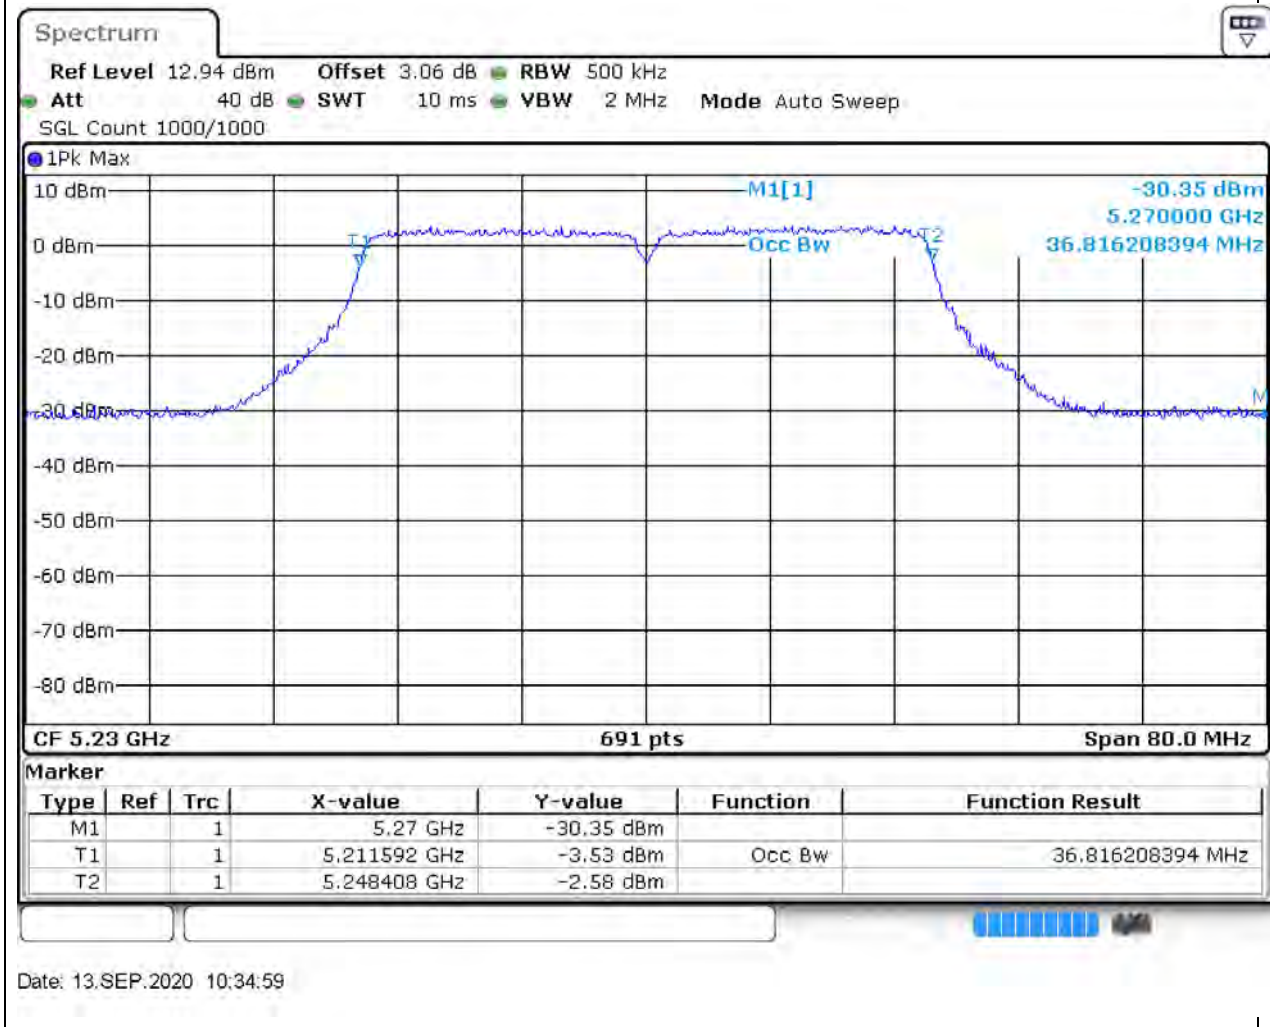

13. 802.11ac_40M_U-NII-1_H

13.1. A.2.2-99% Bandwidth(NTNV)

Center Frequency (MHz)	OBW Power (%)	RBW (MHz)	Detector	Limit (MHz)	OBW (MHz)	Verdict
5230	99	0.5	Peak	0	36.816208	Unknown