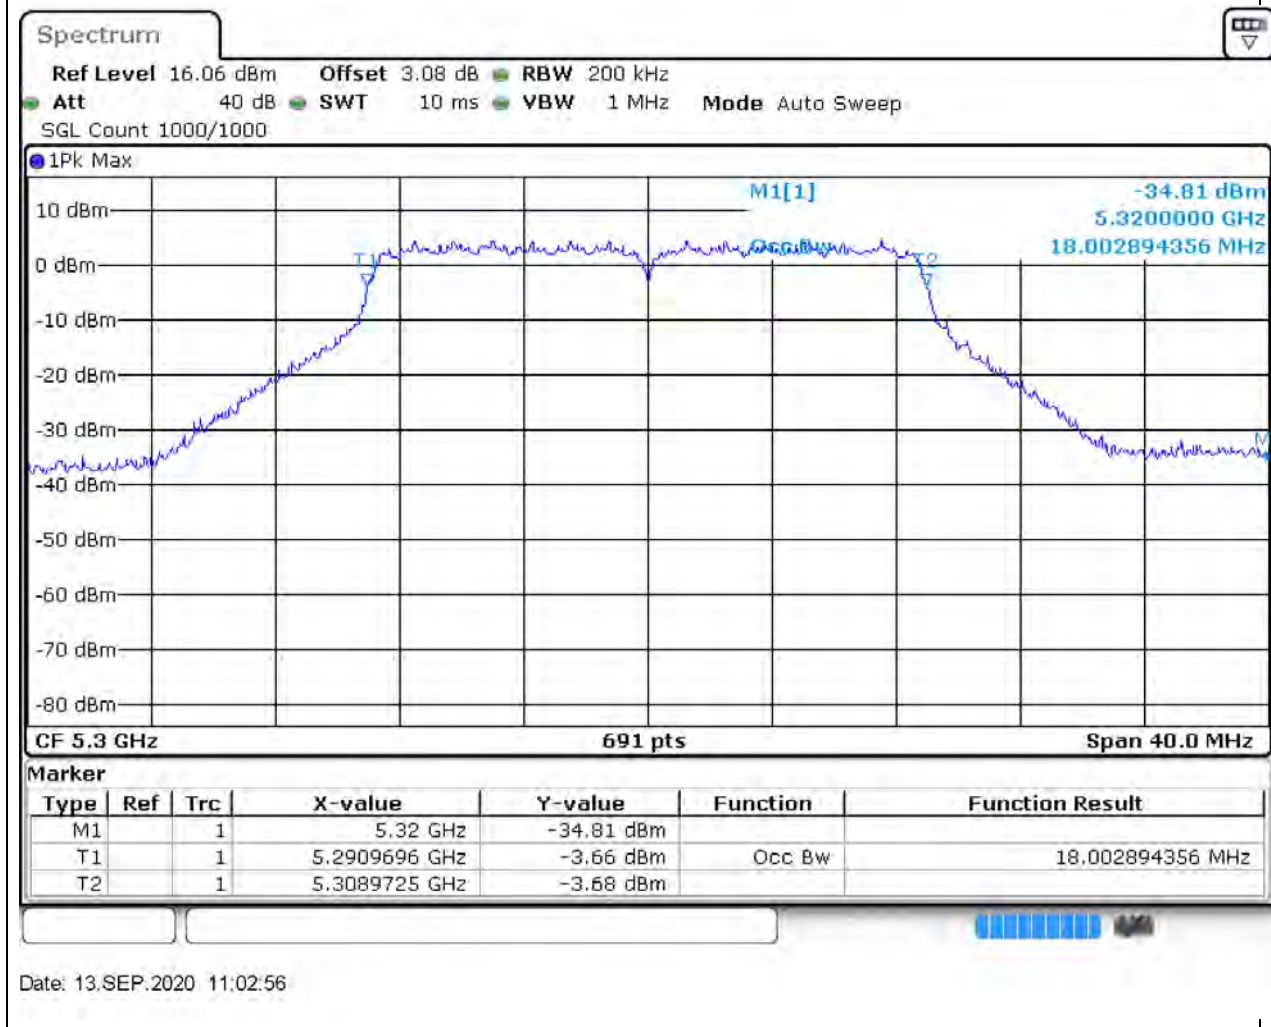

24. 802.11ac_20M_U-NII-2A_M

24.1. A.2.2-99% Bandwidth(NTNV)

Center Frequency (MHz)	OBW Power (%)	RBW (MHz)	Detector	Limit (MHz)	OBW (MHz)	Verdict
5300	99	0.2	Peak	0	18.002894	Unknown