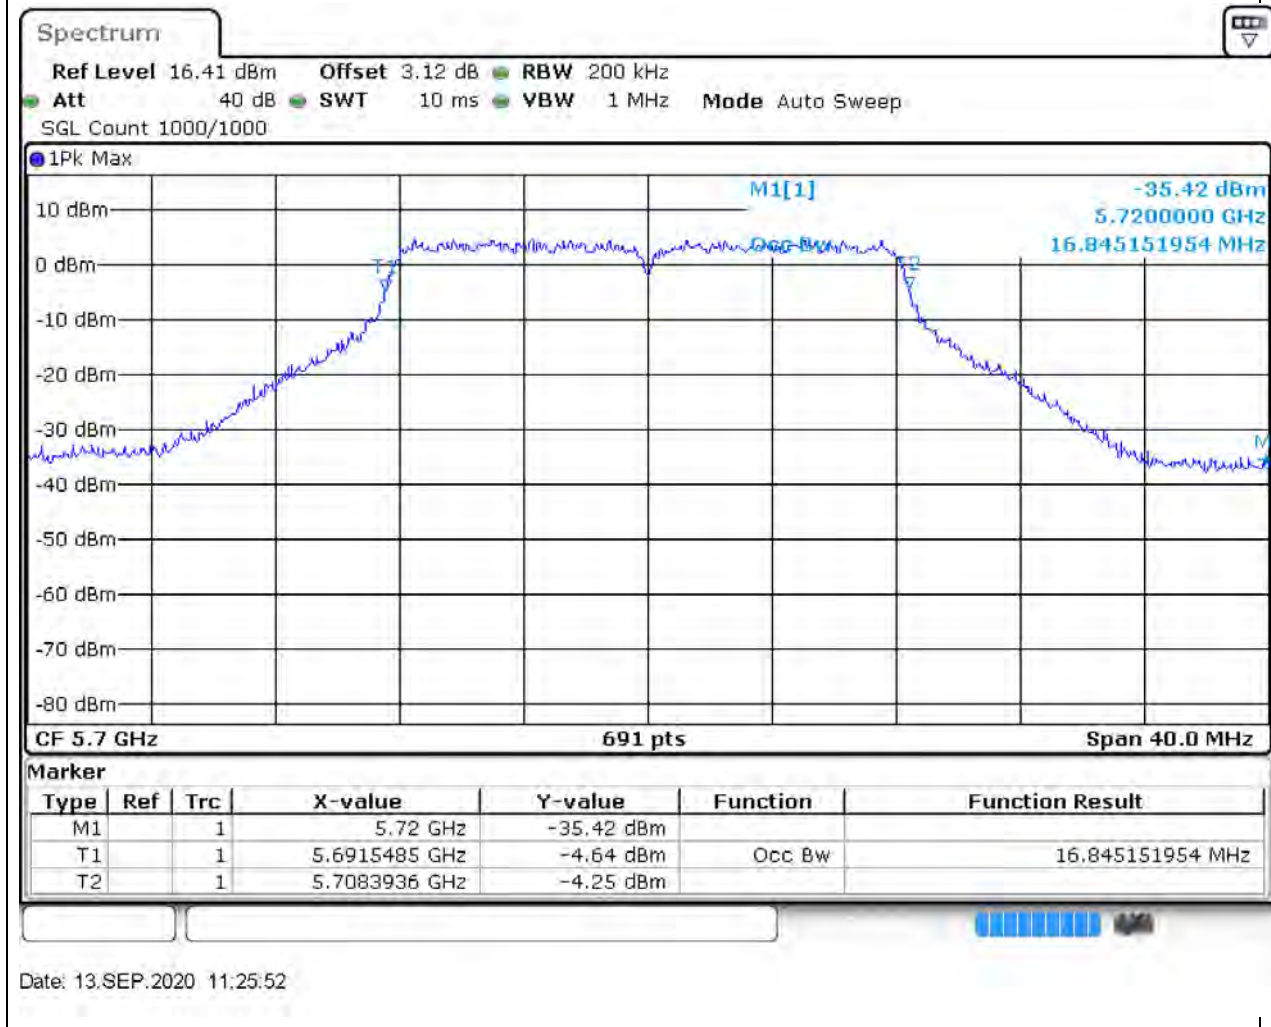

31. 802.11a_20M_U-NII-2C_H

31.1. A.2.2-99% Bandwidth(NTNV)

Center Frequency (MHz)	OBW Power (%)	RBW (MHz)	Detector	Limit (MHz)	OBW (MHz)	Verdict
5700	99	0.2	Peak	0	16.845152	Unknown