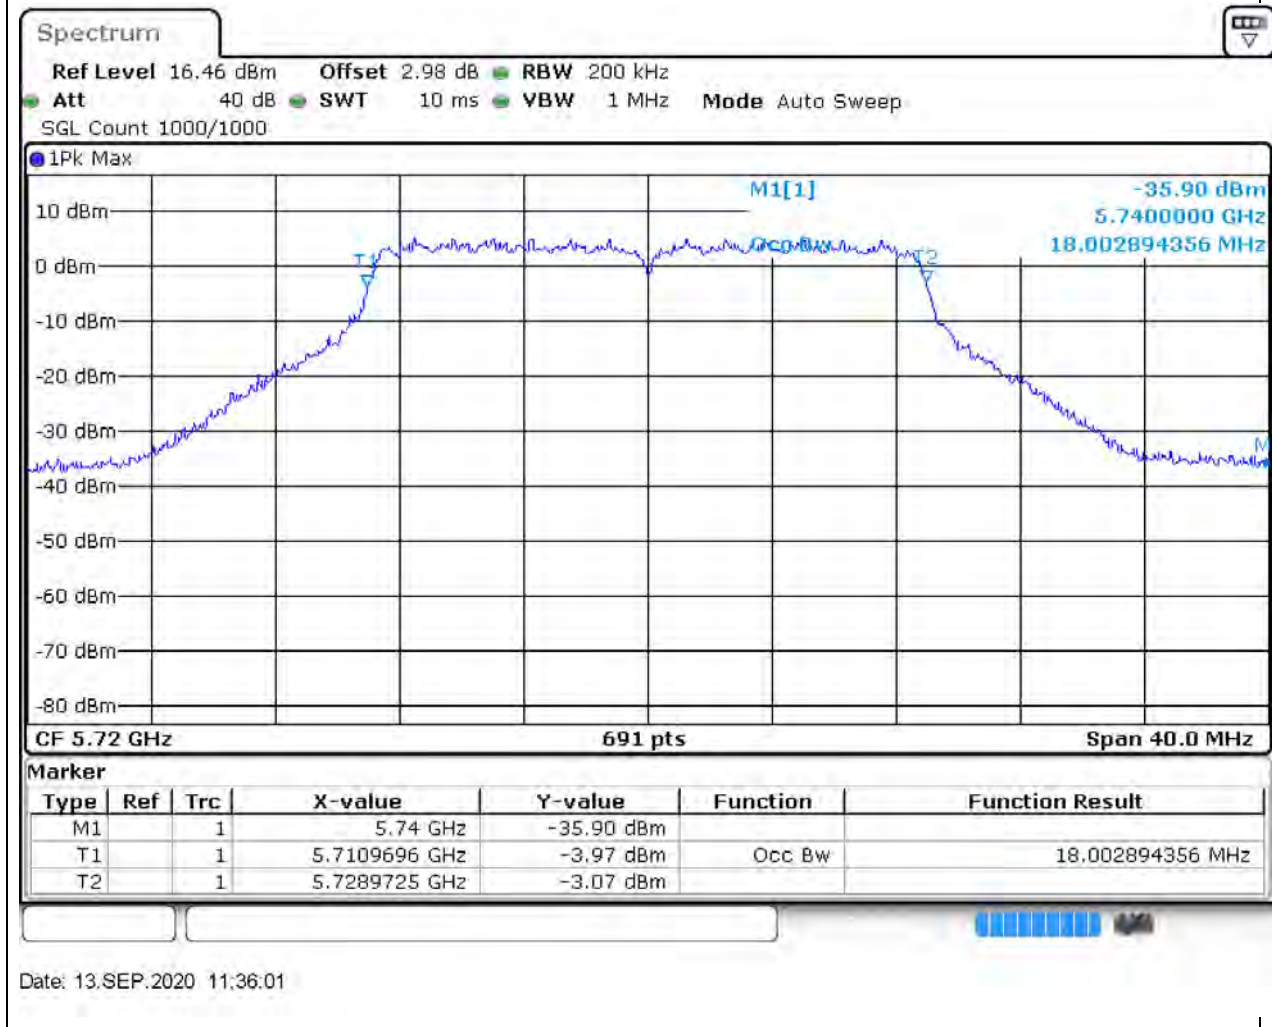

35. 802.11n_20M_U-NII-2C_CH144

35.1. A.2.2-99% Bandwidth(NTNV)

Center Frequency (MHz)	OBW Power (%)	RBW (MHz)	Detector	Limit (MHz)	OBW (MHz)	Verdict
5720	99	0.2	Peak	0	18.002894	Unknown