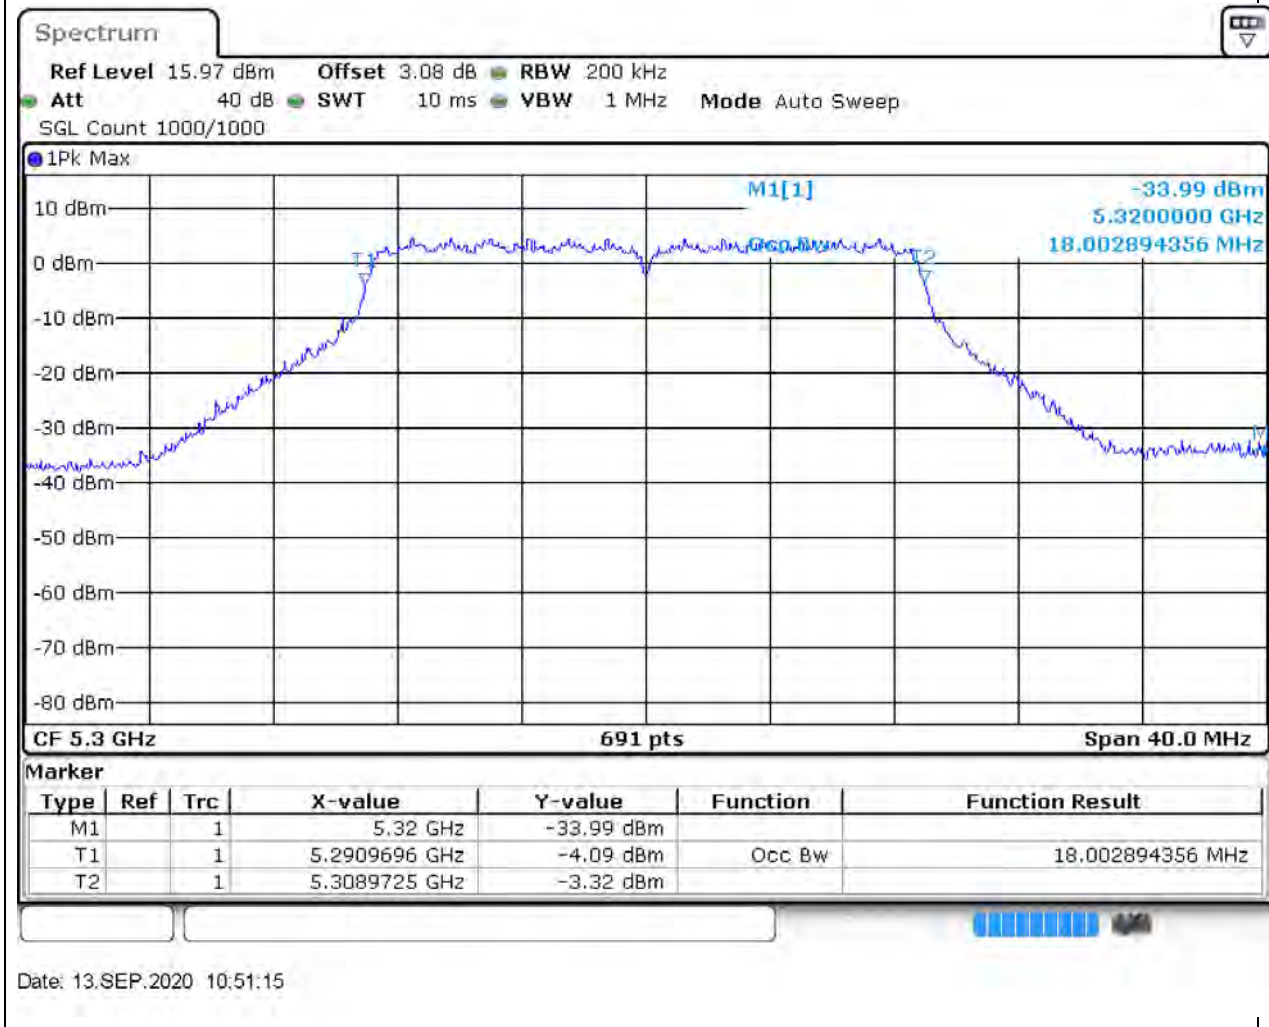

19. 802.11n_20M_U-NII-2A_M

19.1. A.2.2-99% Bandwidth(NTNV)

Center Frequency (MHz)	OBW Power (%)	RBW (MHz)	Detector	Limit (MHz)	OBW (MHz)	Verdict
5300	99	0.2	Peak	0	18.002894	Unknow