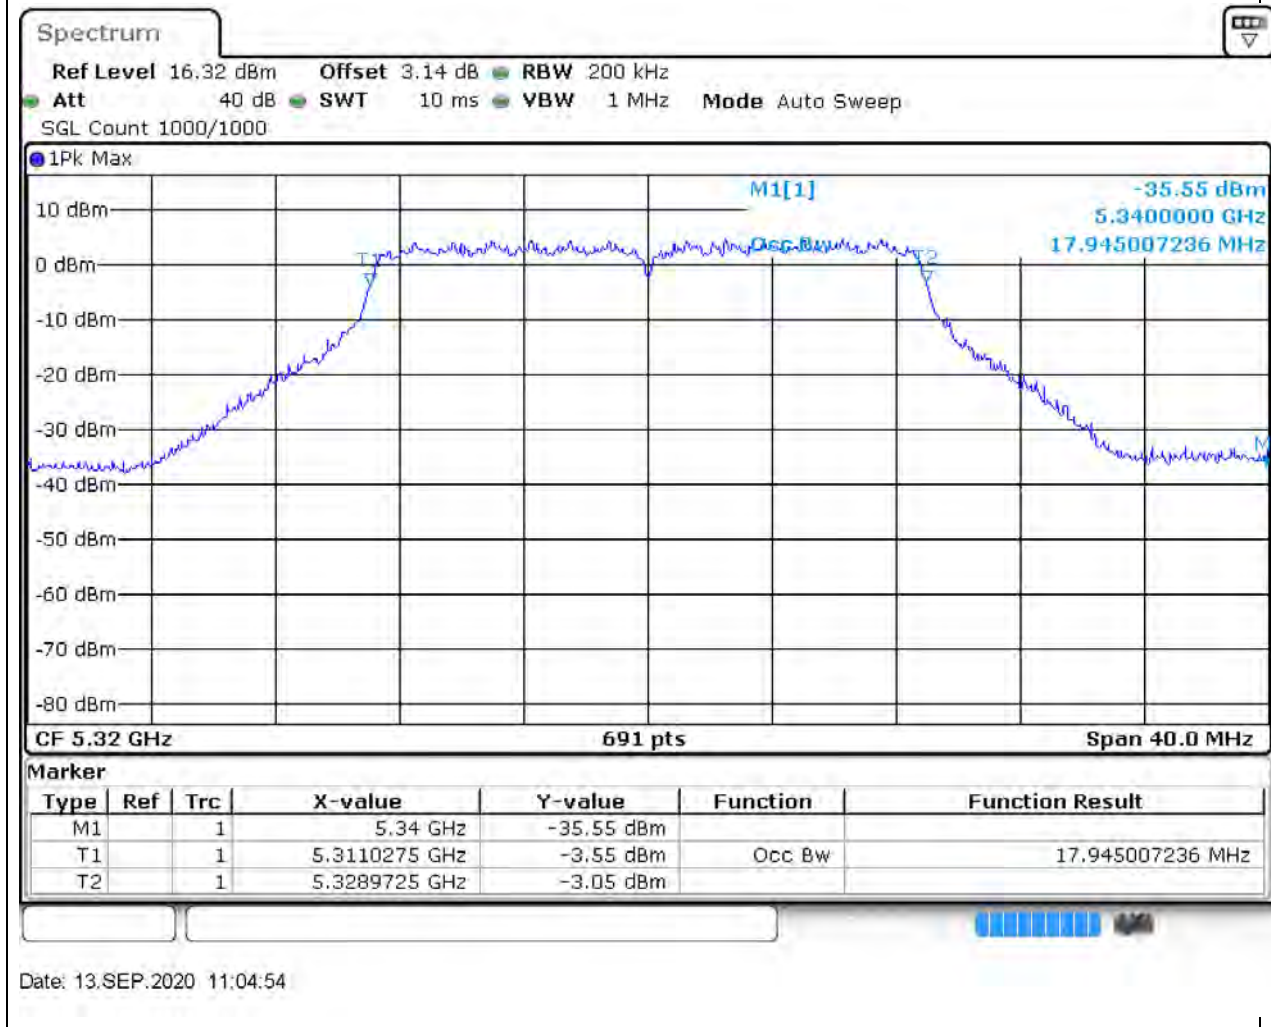

25. 802.11ac_20M_U-NII-2A_H

25.1. A.2.2-99% Bandwidth(NTNV)

Center Frequency (MHz)	OBW Power (%)	RBW (MHz)	Detector	Limit (MHz)	OBW (MHz)	Verdict
5320	99	0.2	Peak	0	17.945007	Unknown