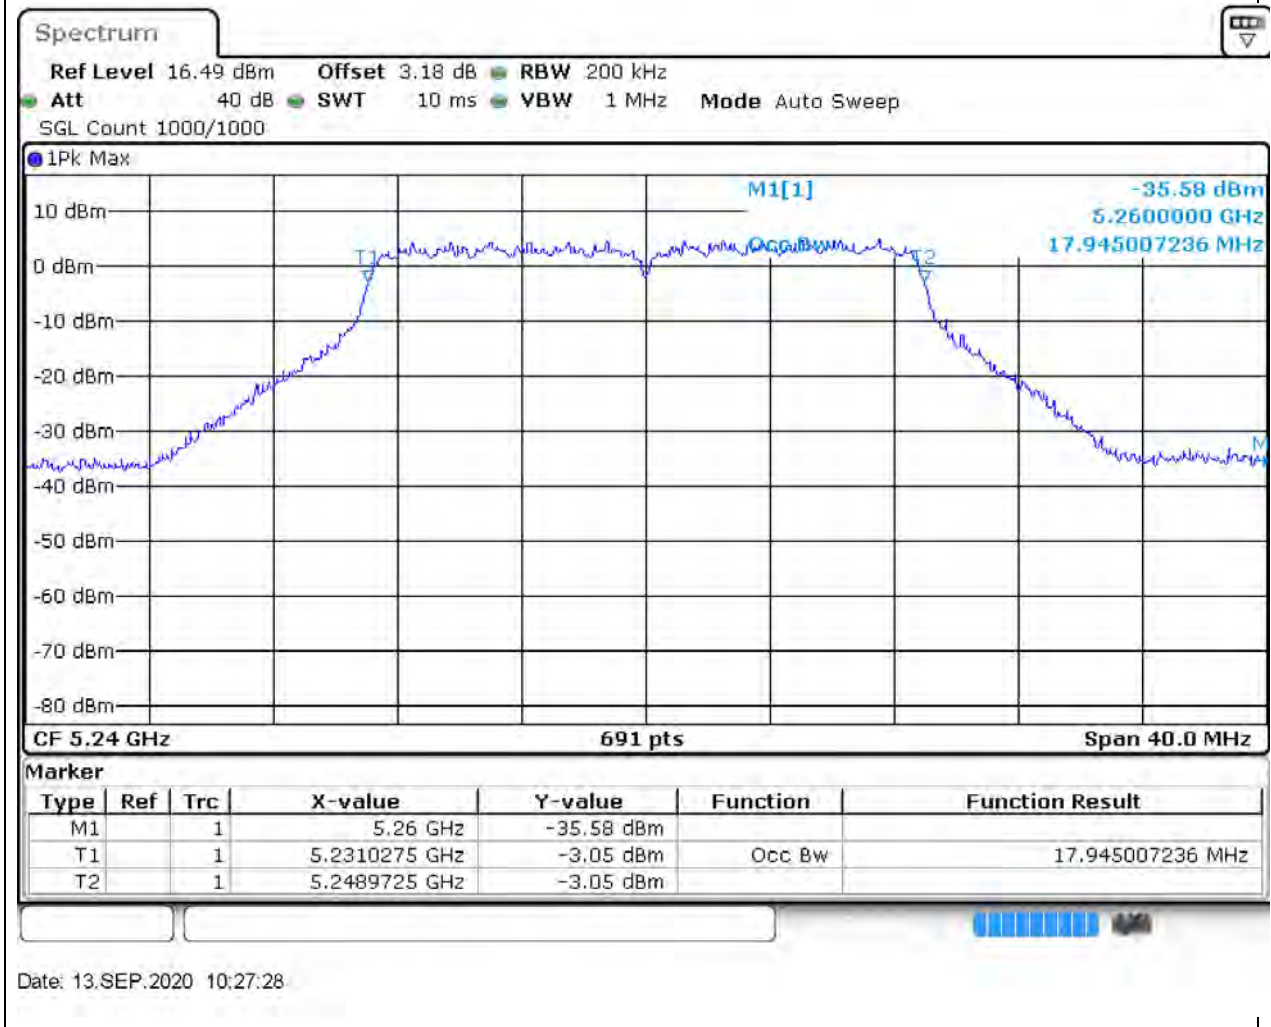

11. 802.11ac_20M_U-NII-1_H

11.1. A.2.2-99% Bandwidth(NTNV)

Center Frequency (MHz)	OBW Power (%)	RBW (MHz)	Detector	Limit (MHz)	OBW (MHz)	Verdict
5240	99	0.2	Peak	0	17.945007	Unknown