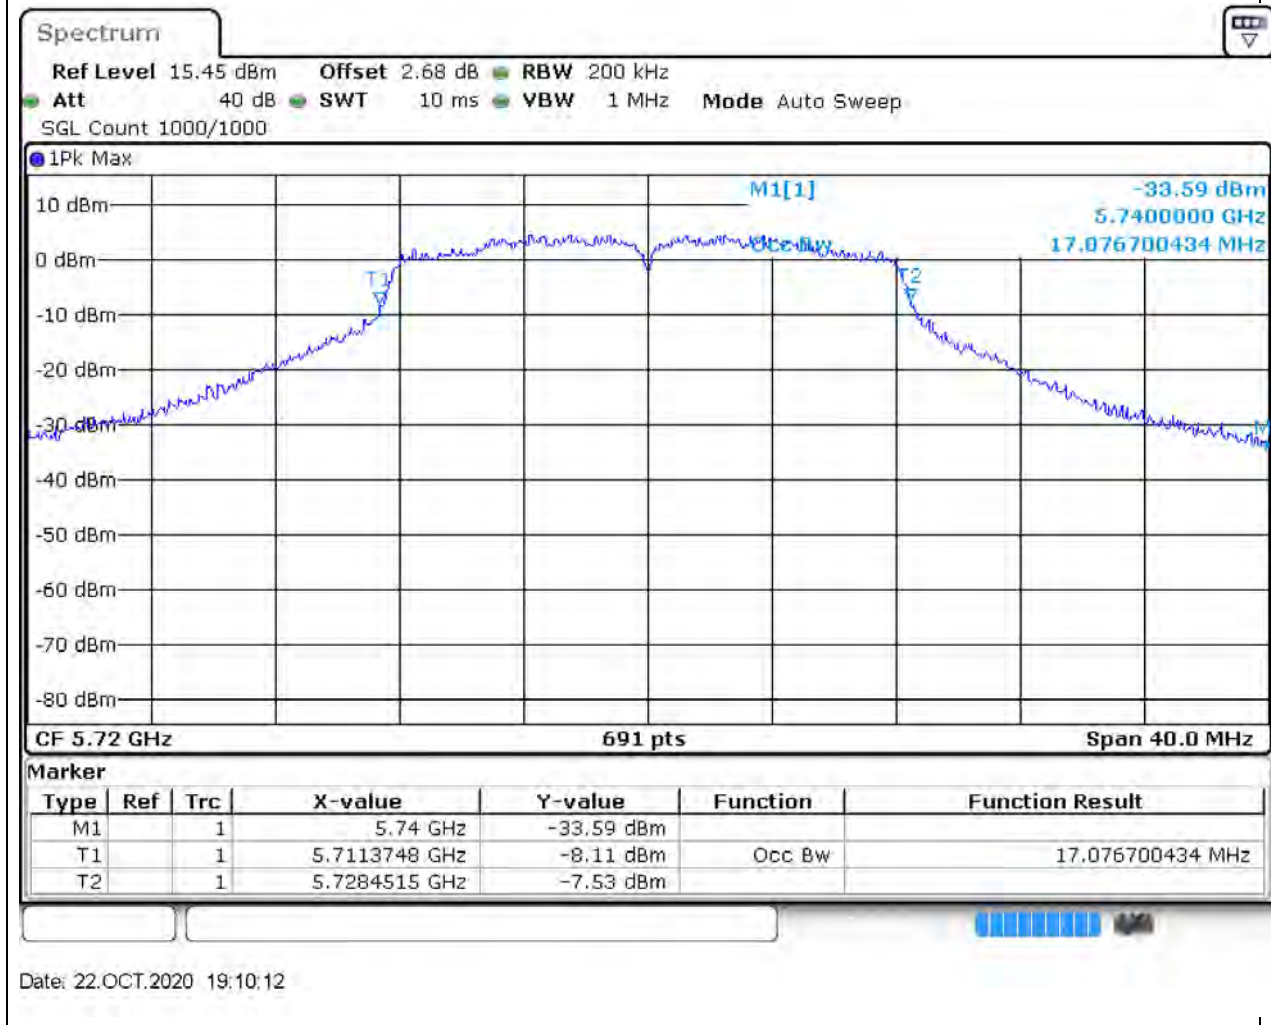

65. 802.11a_20M_U-NII-2C_CH144

65.2. A.2.2-99% Bandwidth(NTNV)

Center Frequency (MHz)	OBW Power (%)	RBW (MHz)	Detector	Limit (MHz)	OBW (MHz)	Verdict
5720	99	0.2	Peak	0	17.0767	Unknow