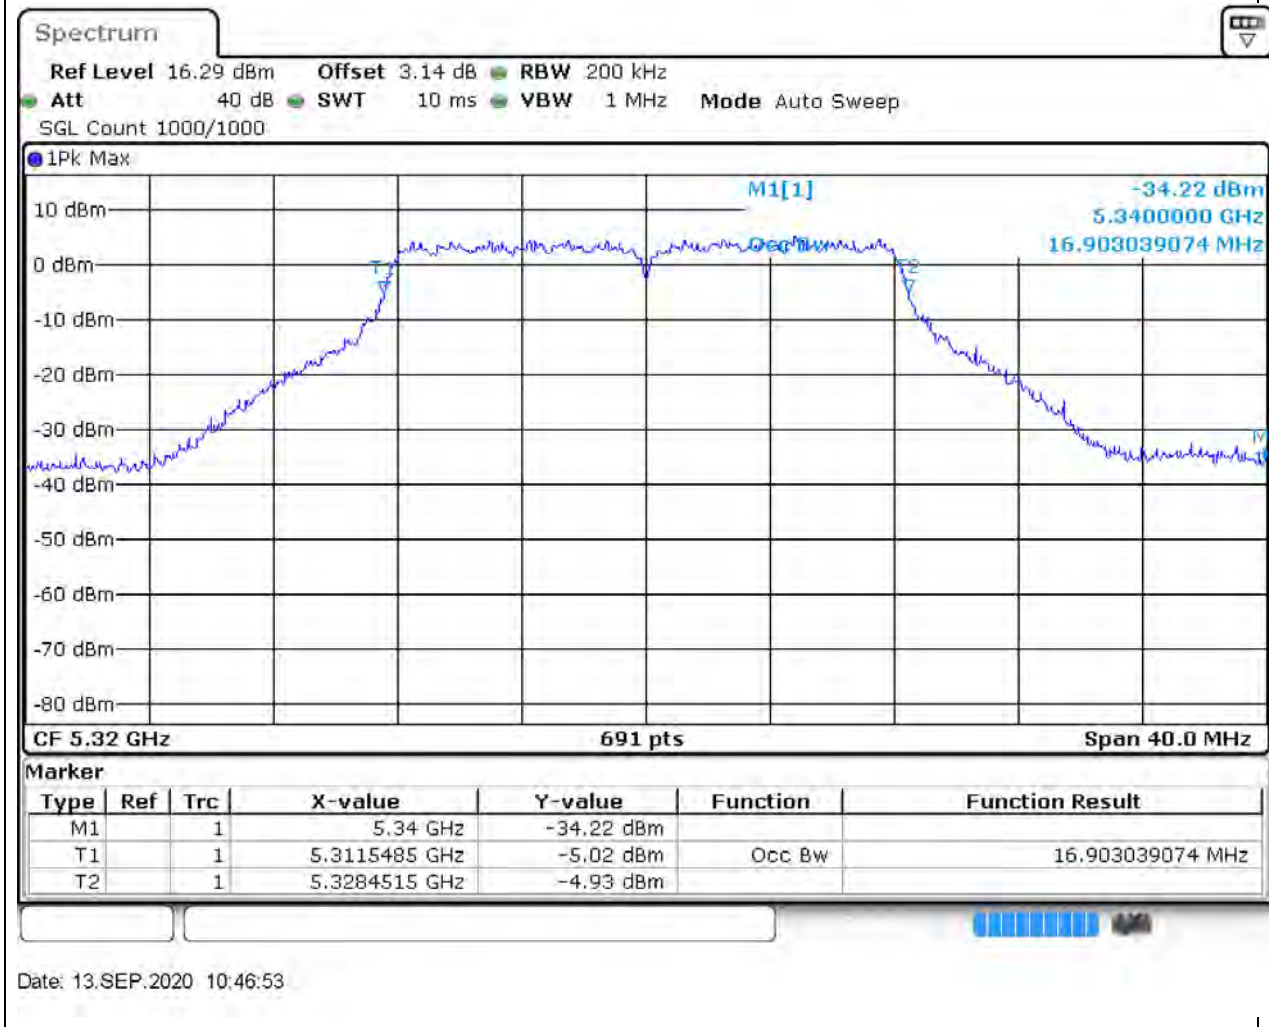

17. 802.11a_20M_U-NII-2A_H

17.1. A.2.2-99% Bandwidth(NTNV)

Center Frequency (MHz)	OBW Power (%)	RBW (MHz)	Detector	Limit (MHz)	OBW (MHz)	Verdict
5320	99	0.2	Peak	0	16.903039	Unknown