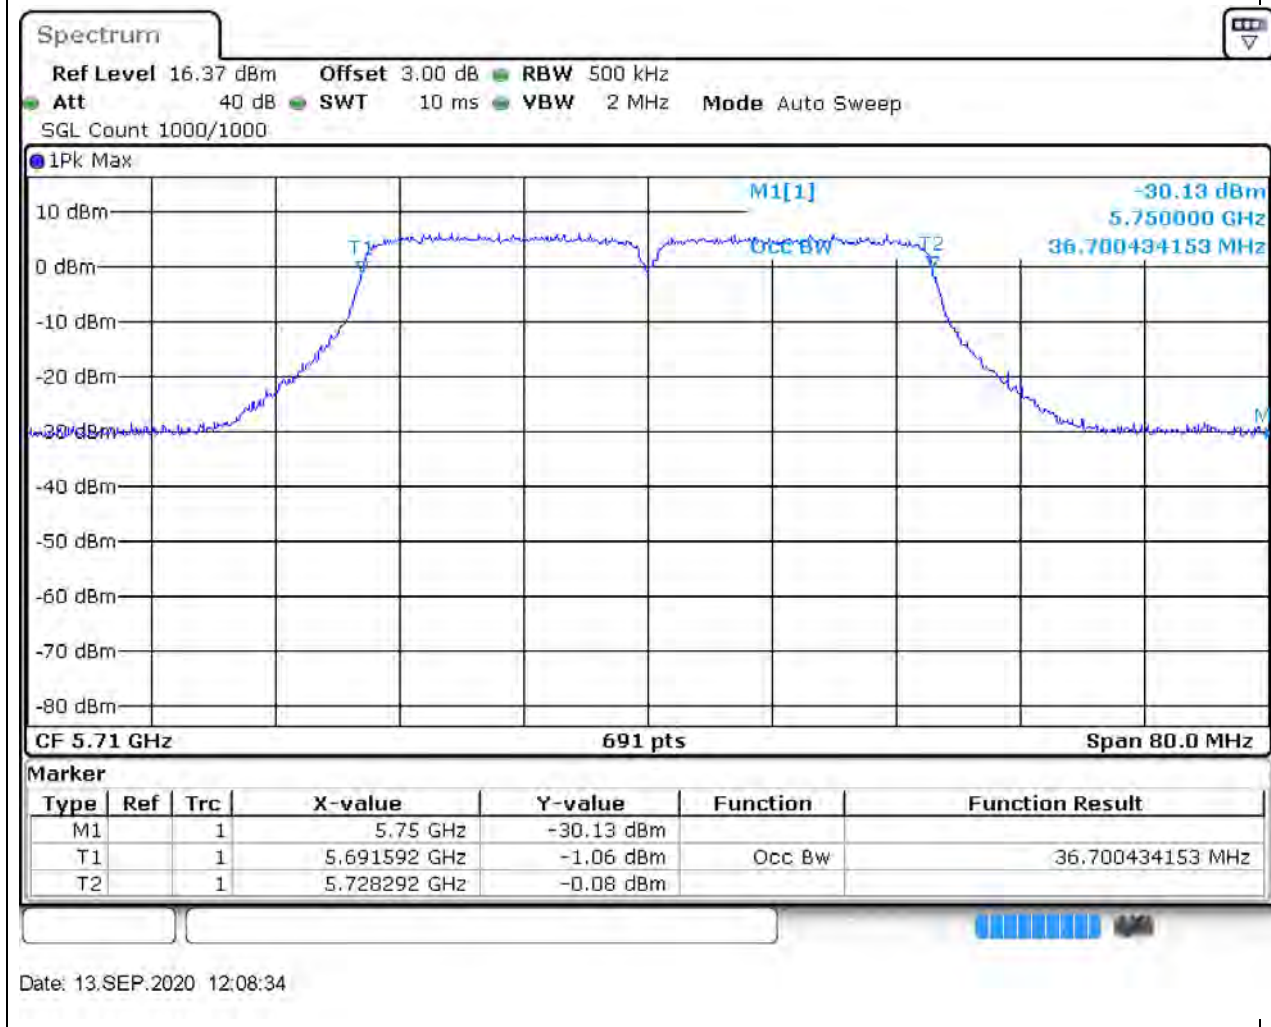

47. 802.11ac_40M_U-NII-2C_CH142

47.1. A.2.2-99% Bandwidth(NTNV)

Center Frequency (MHz)	OBW Power (%)	RBW (MHz)	Detector	Limit (MHz)	OBW (MHz)	Verdict
5710	99	0.5	Peak	0	36.700434	Unknown