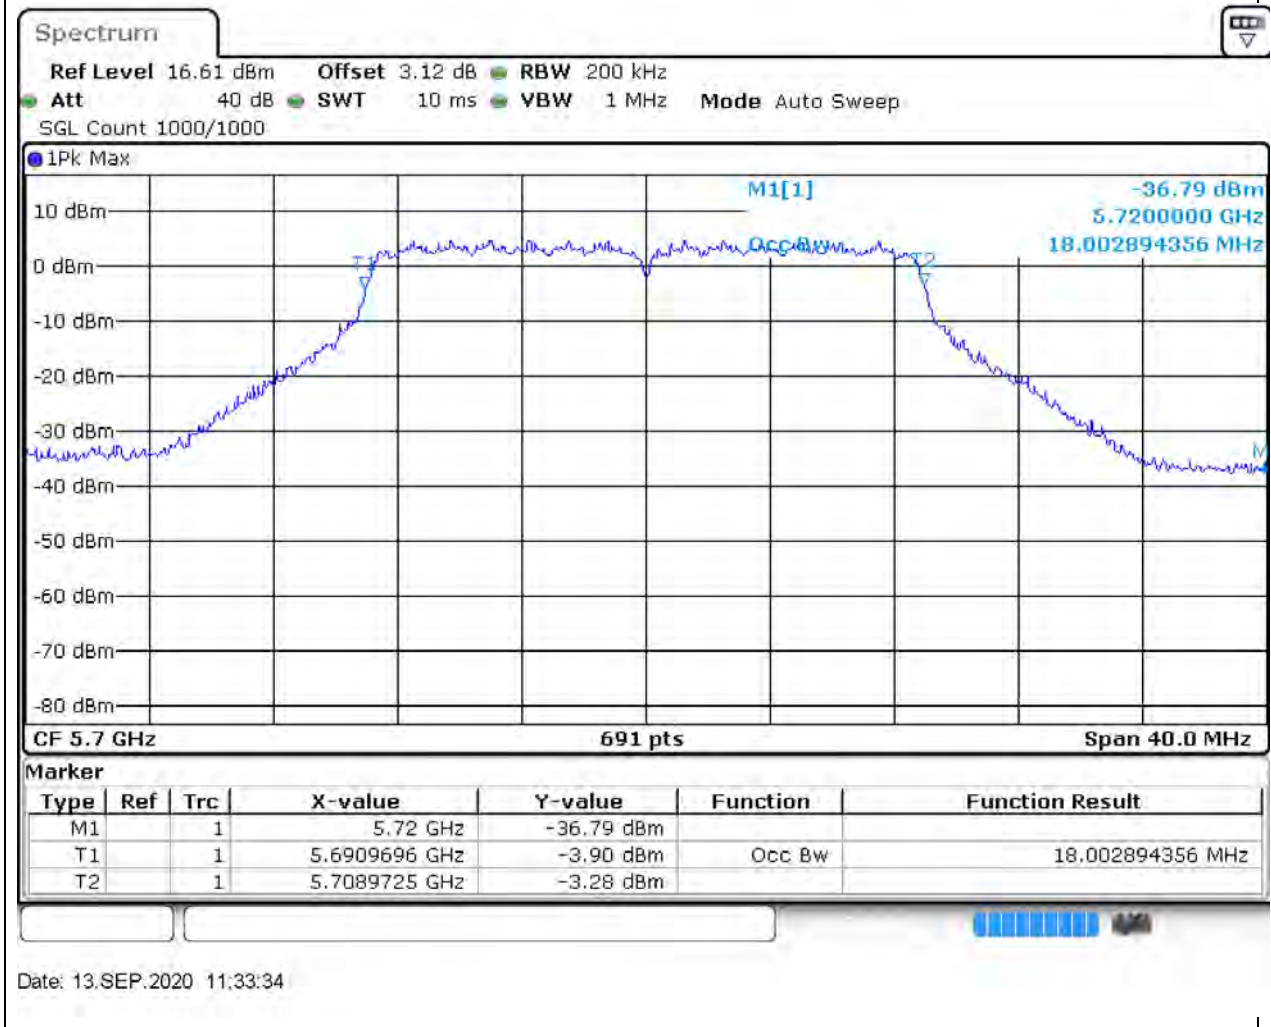

34. 802.11n_20M_U-NII-2C_H

34.1. A.2.2-99% Bandwidth(NTNV)

Center Frequency (MHz)	OBW Power (%)	RBW (MHz)	Detector	Limit (MHz)	OBW (MHz)	Verdict
5700	99	0.2	Peak	0	18.002894	Unknown