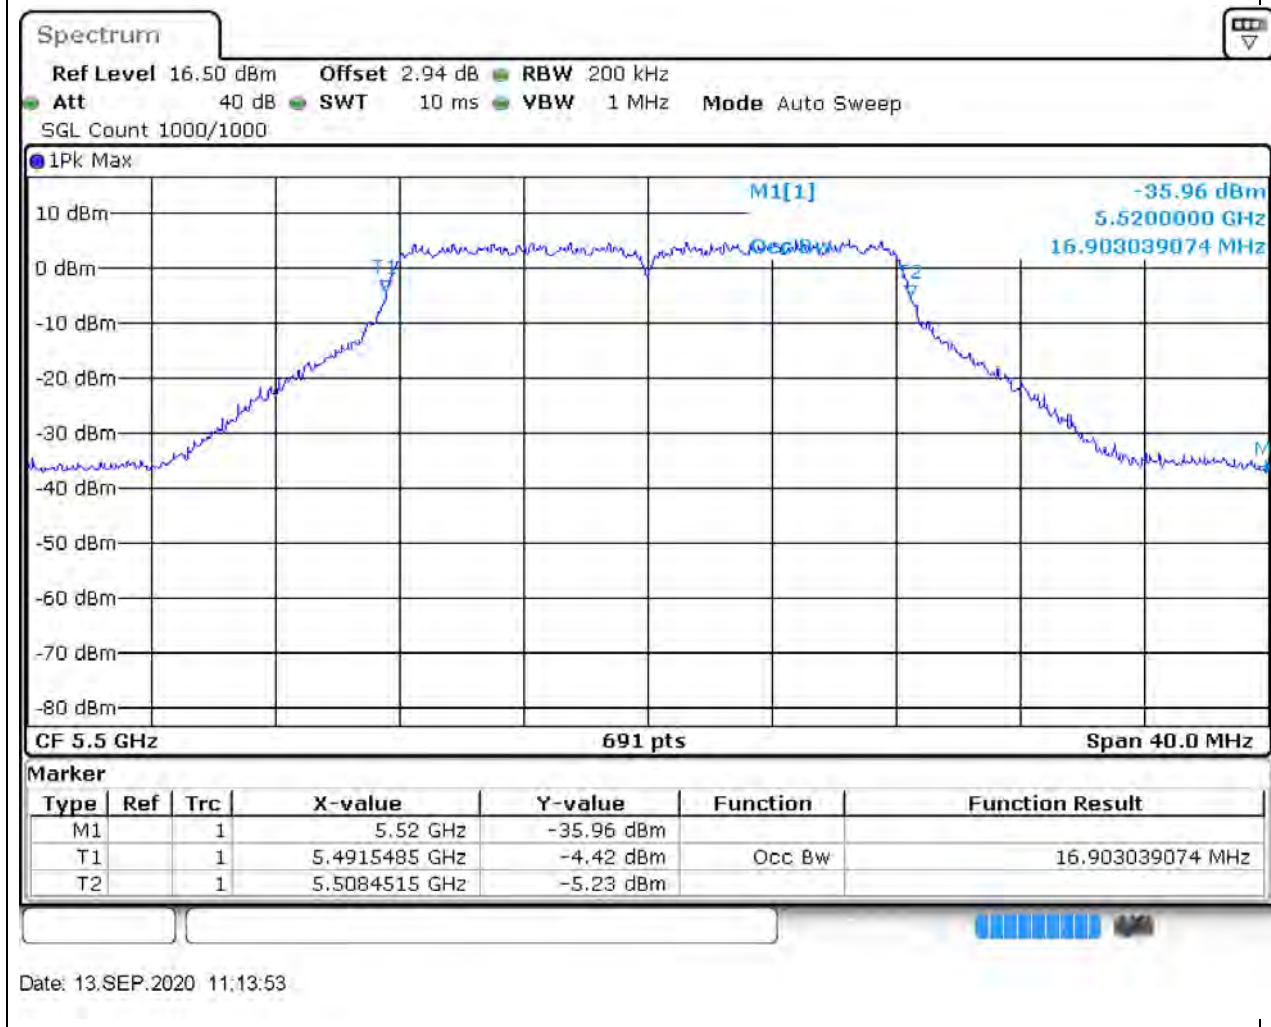

29. 802.11a_20M_U-NII-2C_L

29.1. A.2.2-99% Bandwidth(NTNV)

Center Frequency (MHz)	OBW Power (%)	RBW (MHz)	Detector	Limit (MHz)	OBW (MHz)	Verdict
5500	99	0.2	Peak	0	16.903039	Unknown