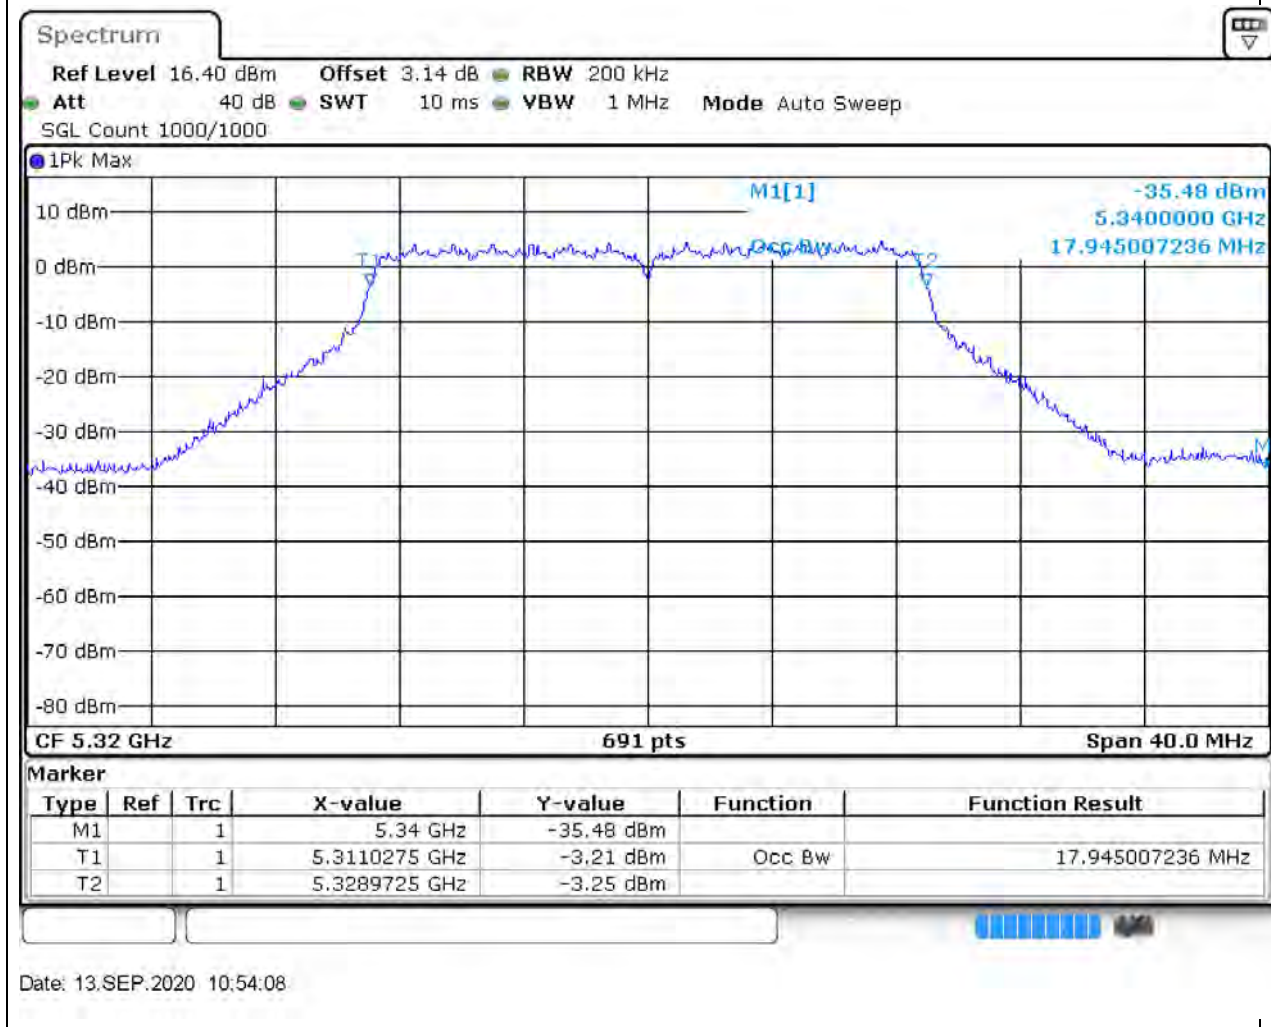

20. 802.11n_20M_U-NII-2A_H

20.1. A.2.2-99% Bandwidth(NTNV)

Center Frequency (MHz)	OBW Power (%)	RBW (MHz)	Detector	Limit (MHz)	OBW (MHz)	Verdict
5320	99	0.2	Peak	0	17.945007	Unknown