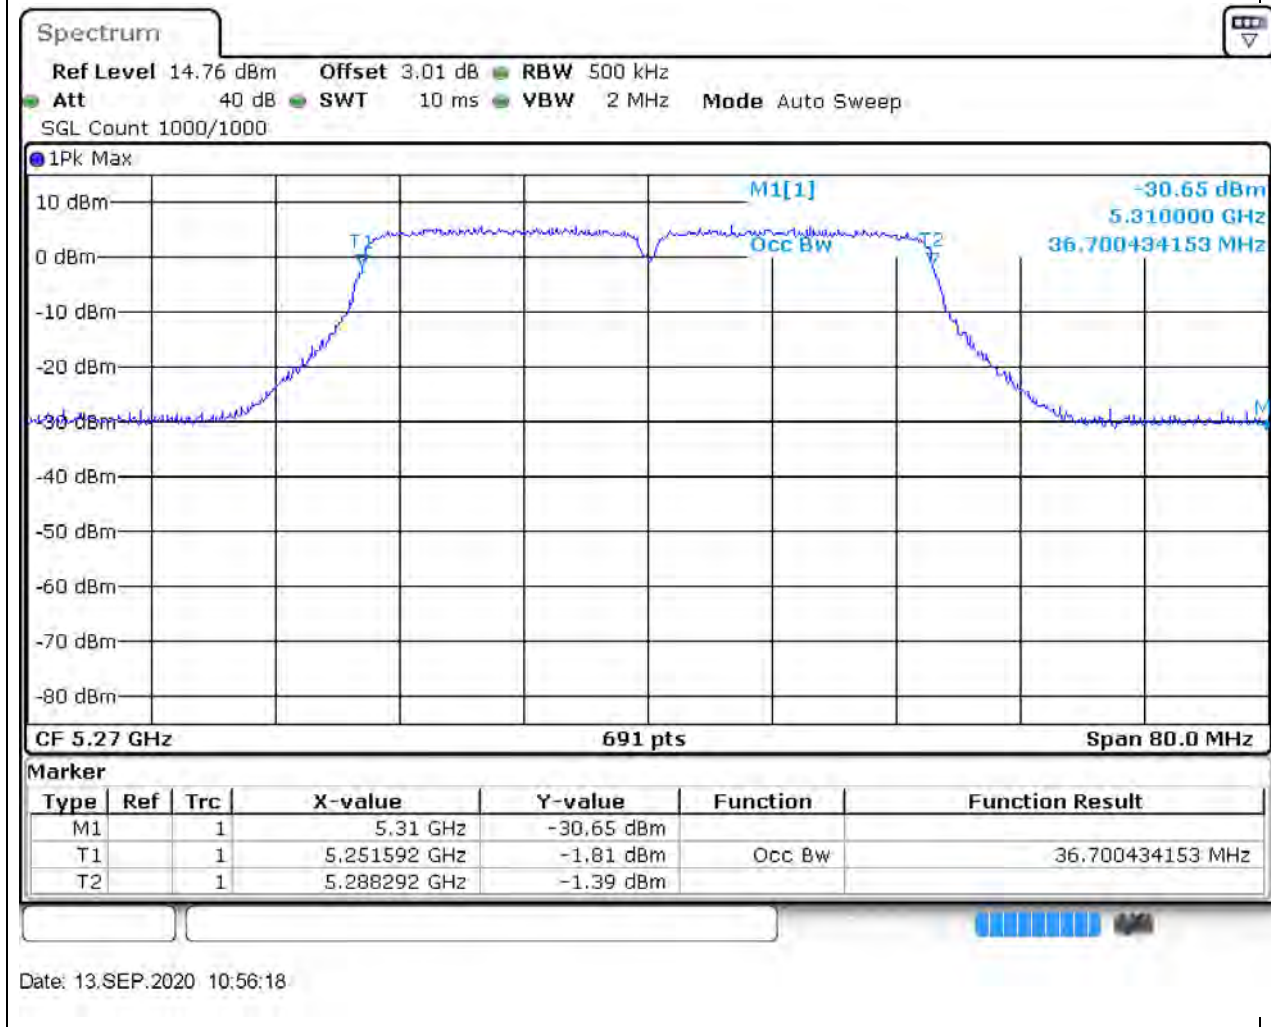

21. 802.11n_40M_U-NII-2A_L

21.1. A.2.2-99% Bandwidth(NTNV)

Center Frequency (MHz)	OBW Power (%)	RBW (MHz)	Detector	Limit (MHz)	OBW (MHz)	Verdict
5270	99	0.5	Peak	0	36.700434	Unknown