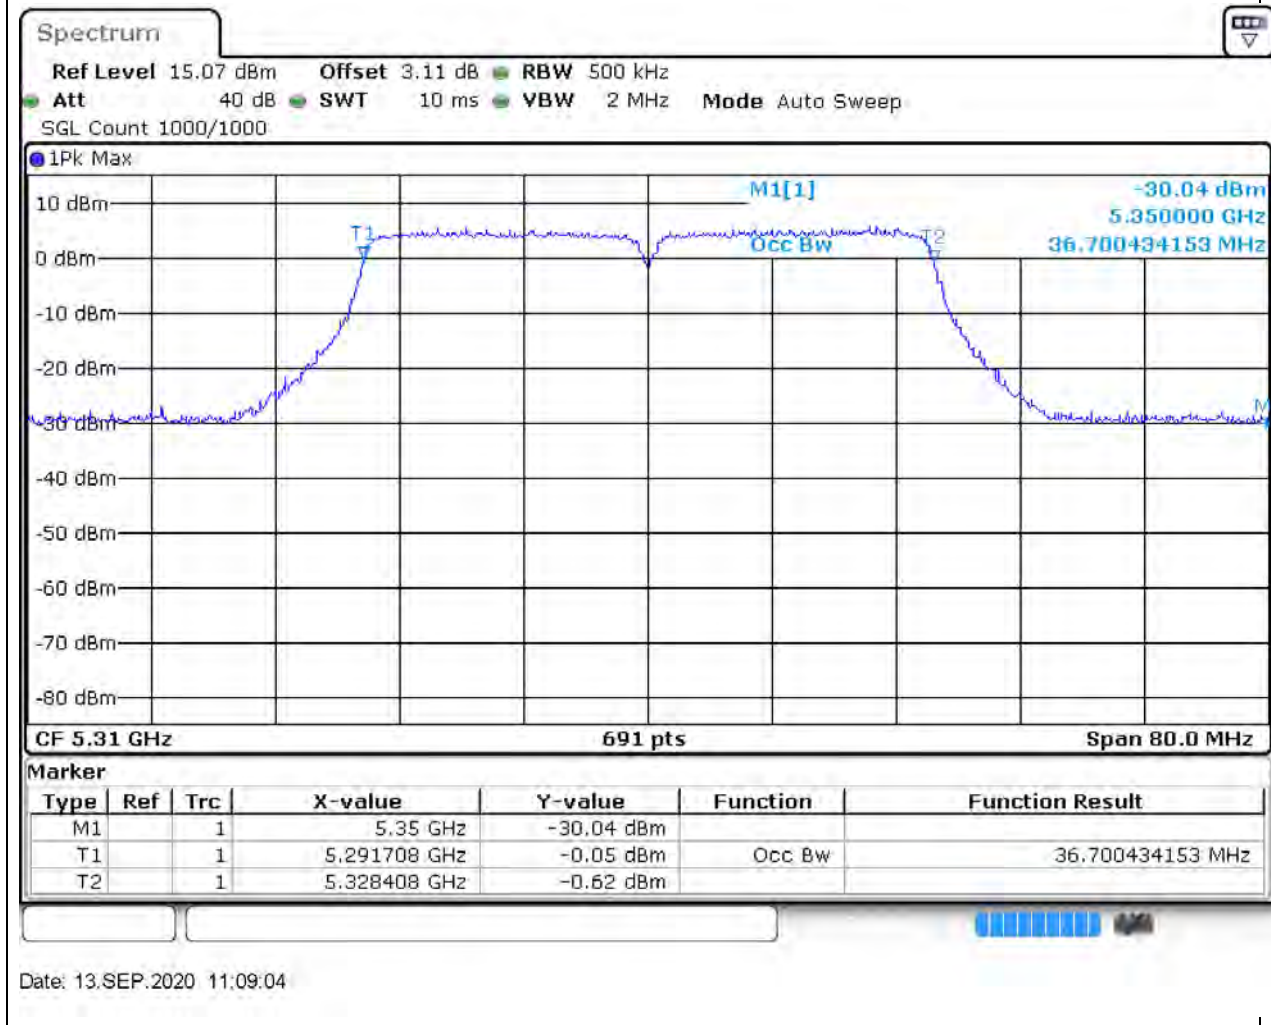

27. 802.11ac_40M_U-NII-2A_H

27.1. A.2.2-99% Bandwidth(NTNV)

Center Frequency (MHz)	OBW Power (%)	RBW (MHz)	Detector	Limit (MHz)	OBW (MHz)	Verdict
5310	99	0.5	Peak	0	36.700434	Unknown