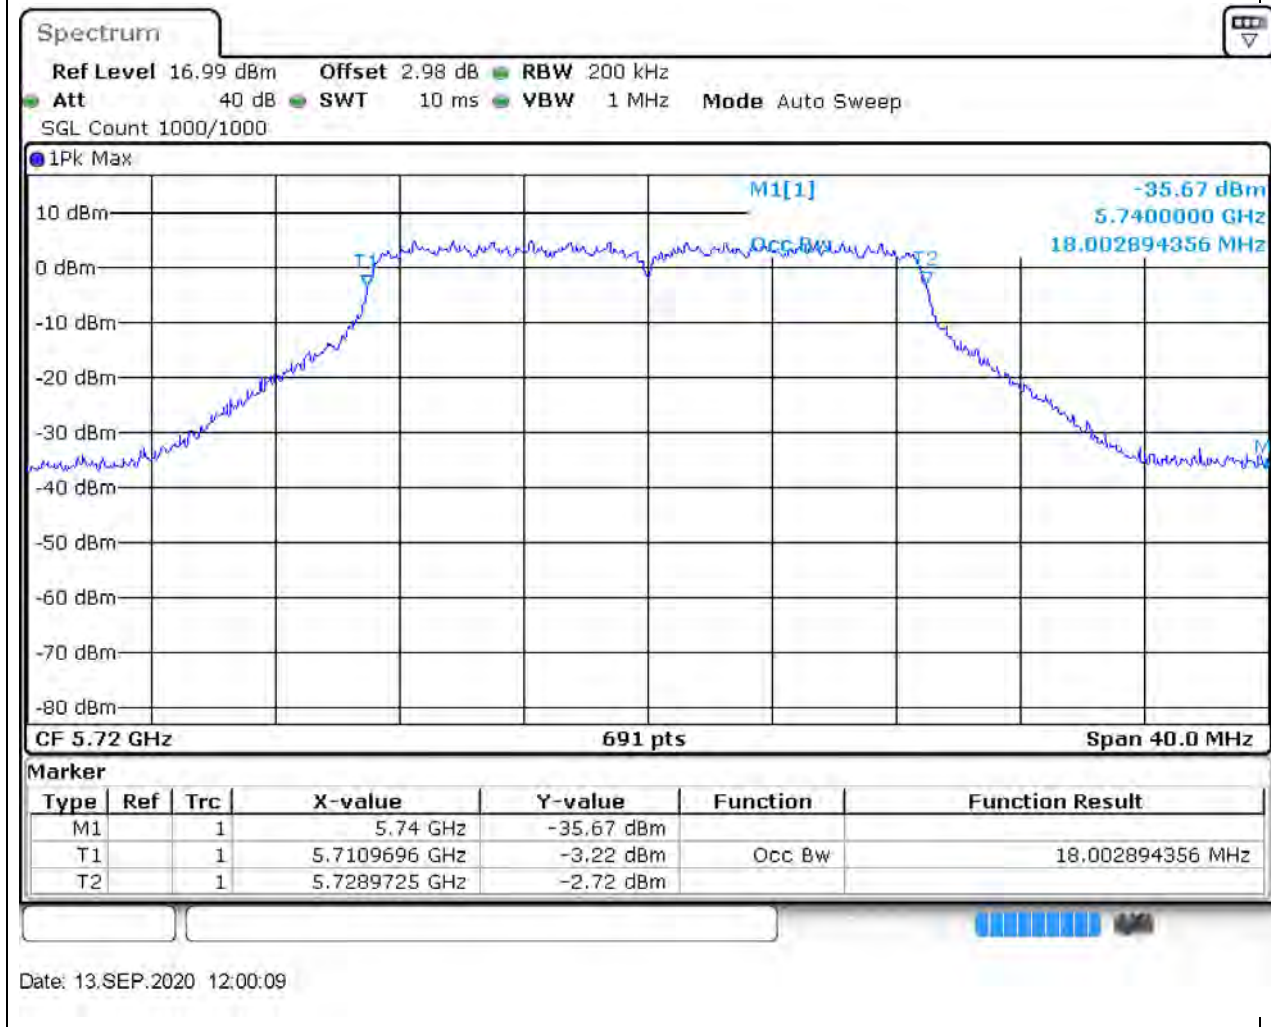

43. 802.11ac_20M_U-NII-2C_CH144

43.1. A.2.2-99% Bandwidth(NTNV)

Center Frequency (MHz)	OBW Power (%)	RBW (MHz)	Detector	Limit (MHz)	OBW (MHz)	Verdict
5720	99	0.2	Peak	0	18.002894	Unknown