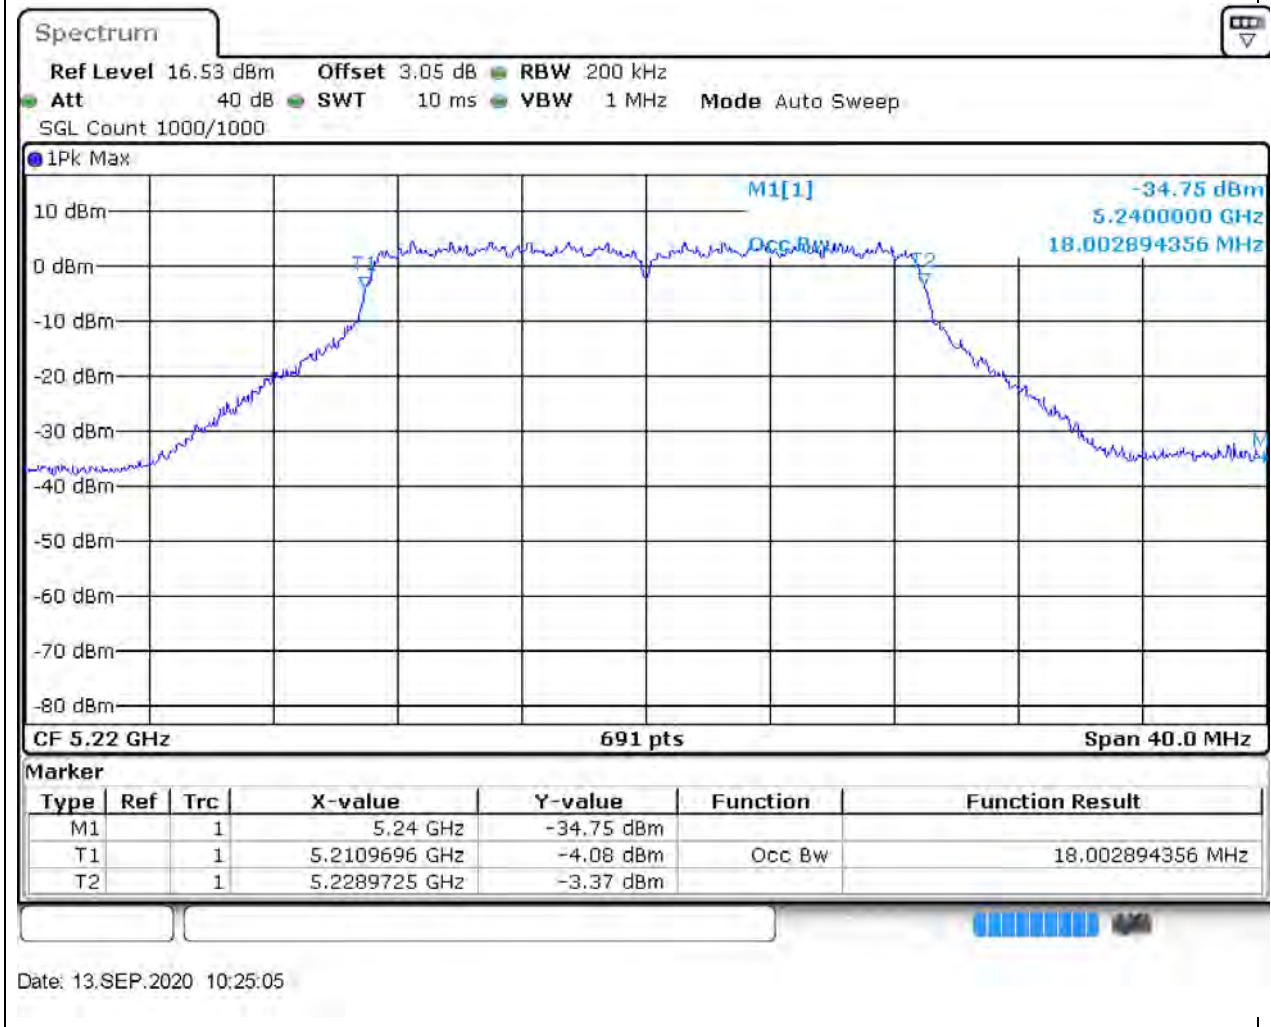

10. 802.11ac_20M_U-NII-1_M

10.1. A.2.2-99% Bandwidth(NTNV)

Center Frequency (MHz)	OBW Power (%)	RBW (MHz)	Detector	Limit (MHz)	OBW (MHz)	Verdict
5220	99	0.2	Peak	0	18.002894	Unknown

11. 802.11ac_20M_U-NII-1_H