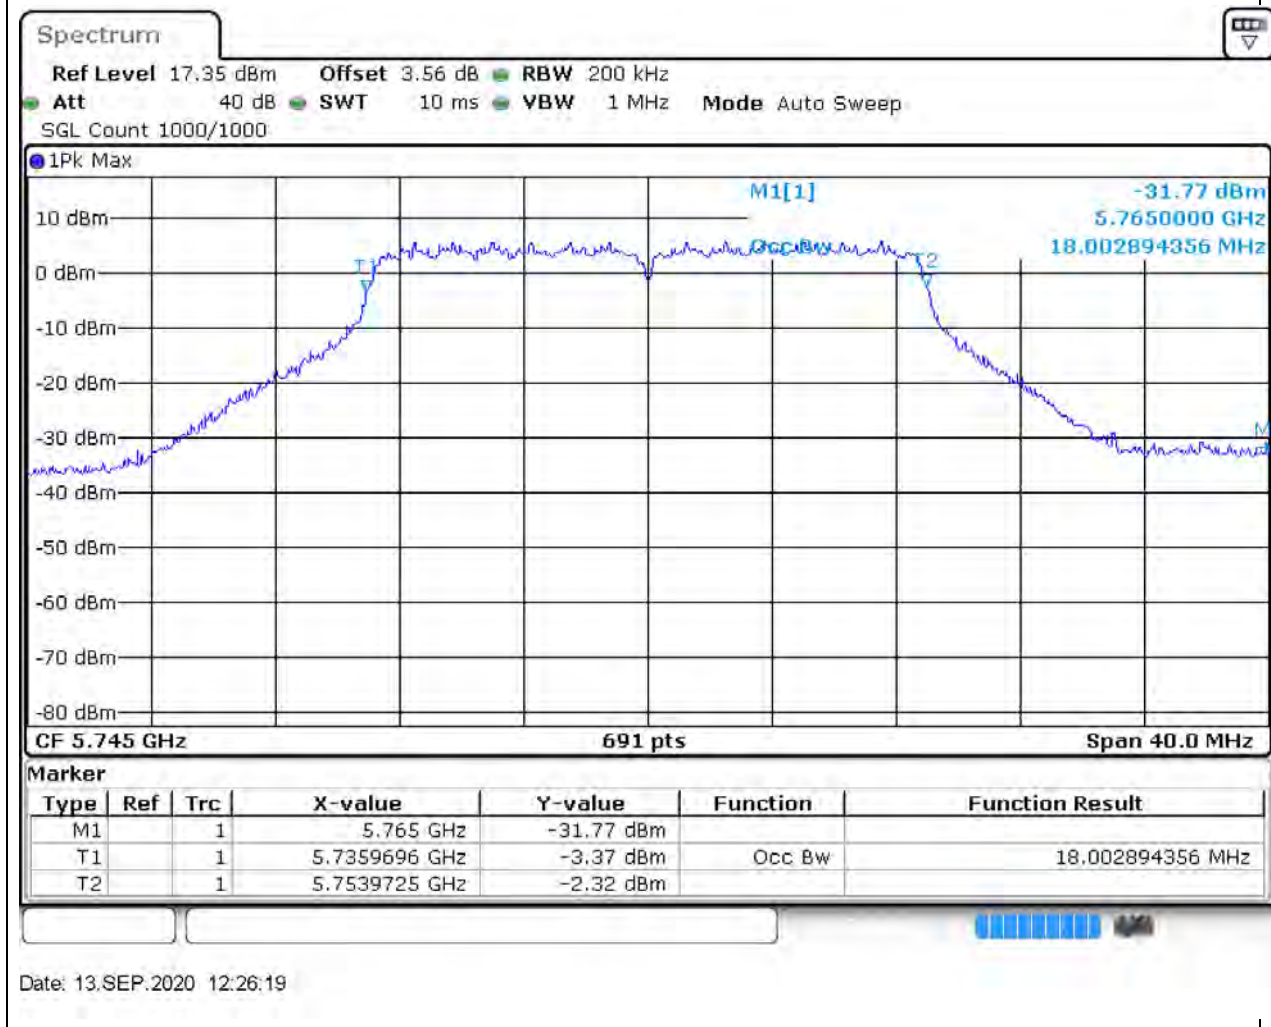

54. 802.11n_20M_U-NII-3_L

54.1. A.2.2-99% Bandwidth(NTNV)

Center Frequency (MHz)	OBW Power (%)	RBW (MHz)	Detector	Limit (MHz)	OBW (MHz)	Verdict
5745	99	0.2	Peak	0	18.002894	Unknown