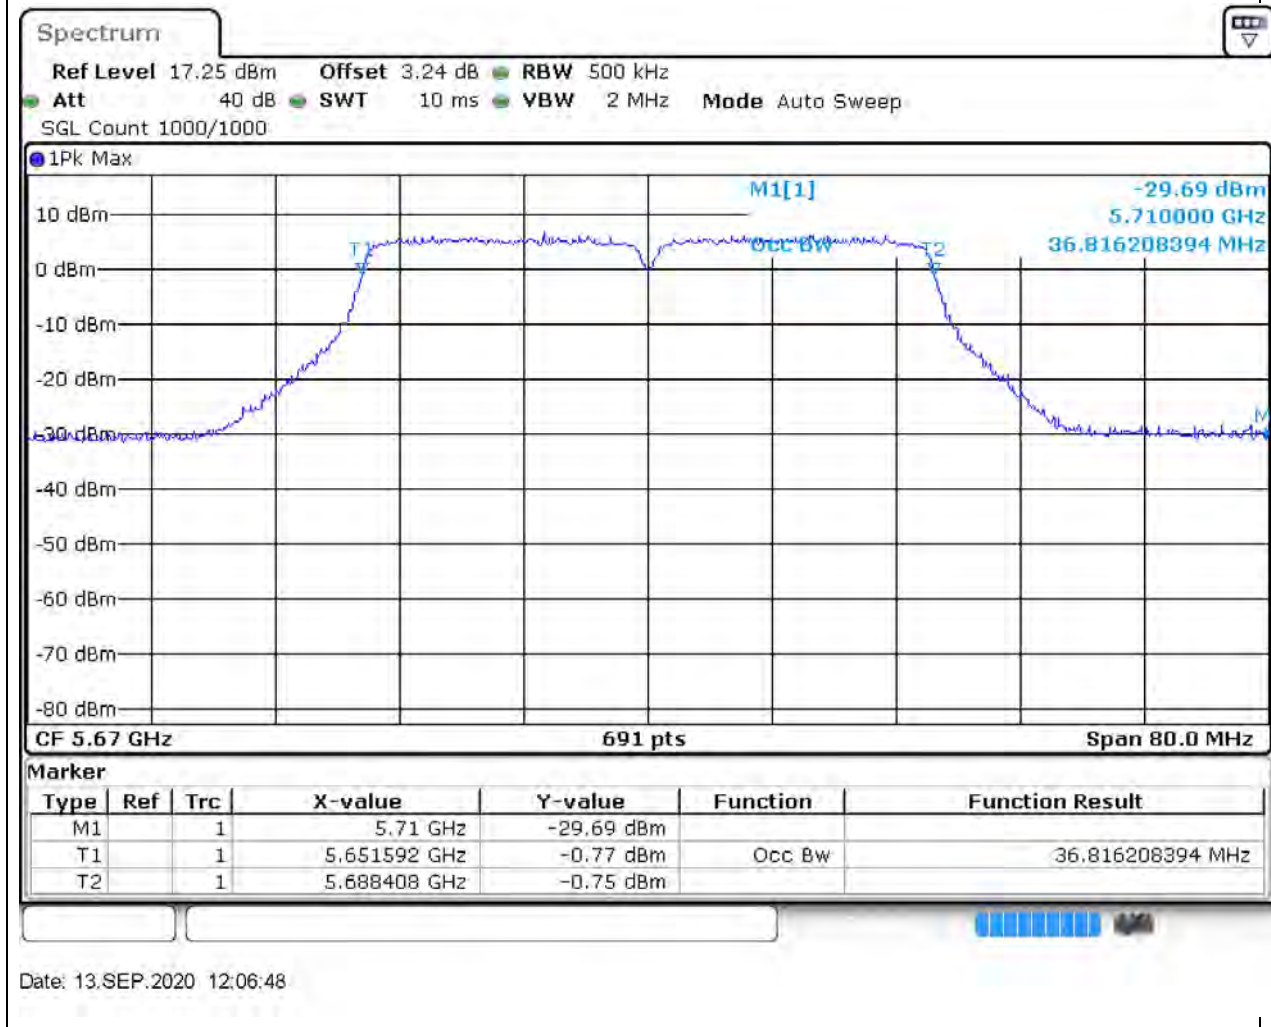

46. 802.11ac_40M_U-NII-2C_H

46.1. A.2.2-99% Bandwidth(NTNV)

Center Frequency (MHz)	OBW Power (%)	RBW (MHz)	Detector	Limit (MHz)	OBW (MHz)	Verdict
5670	99	0.5	Peak	0	36.816208	Unknown