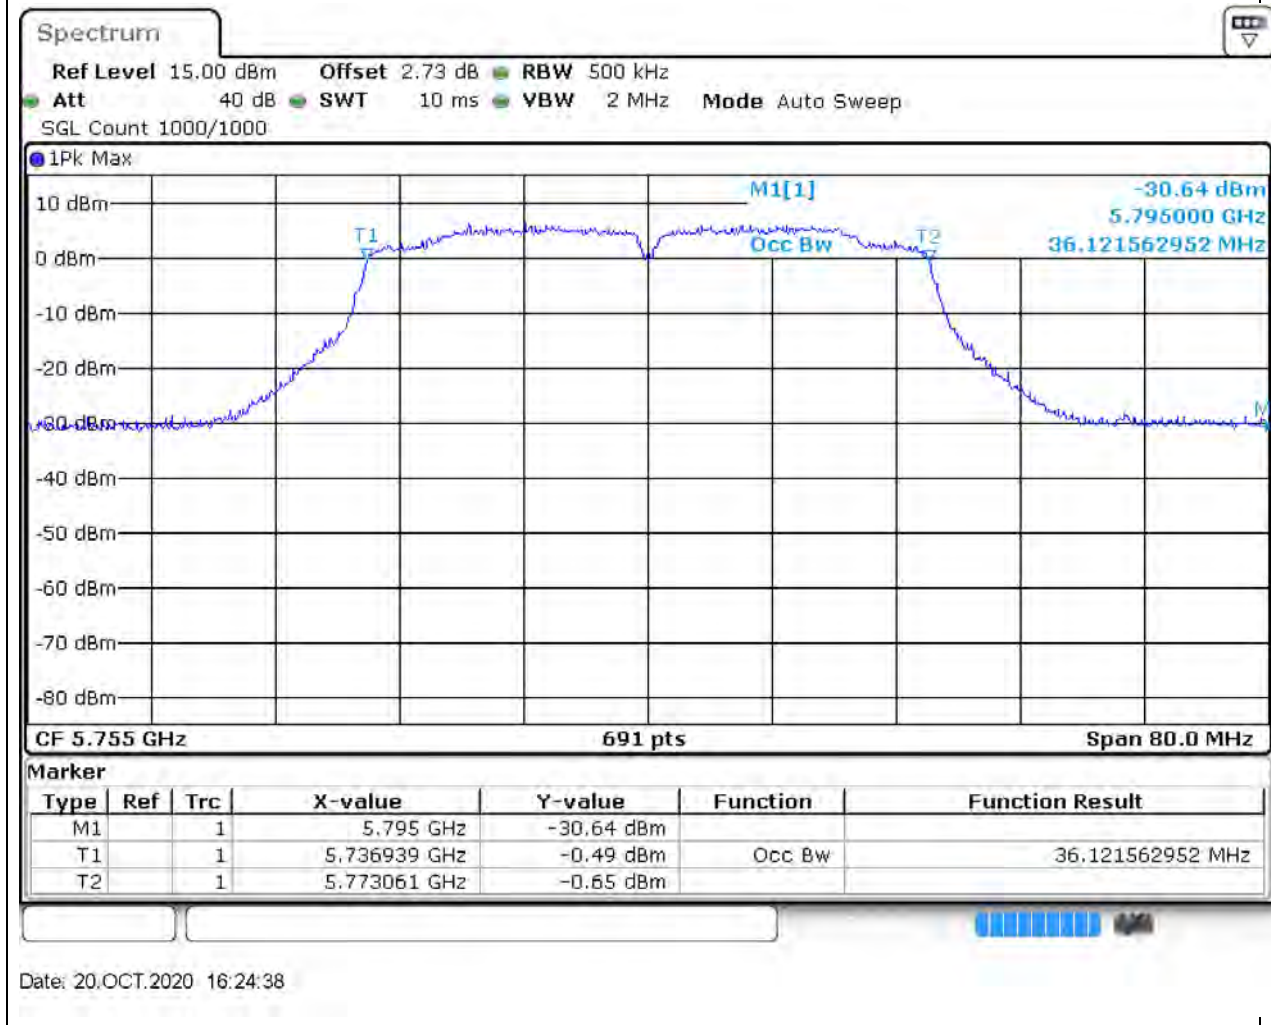

57. 802.11n_40M_U-NII-3_L

57.1. A.2.2-99% Bandwidth(NTNV)

Center Frequency (MHz)	OBW Power (%)	RBW (MHz)	Detector	Limit (MHz)	OBW (MHz)	Verdict
5755	99	0.5	Peak	0	36.121563	Unknown