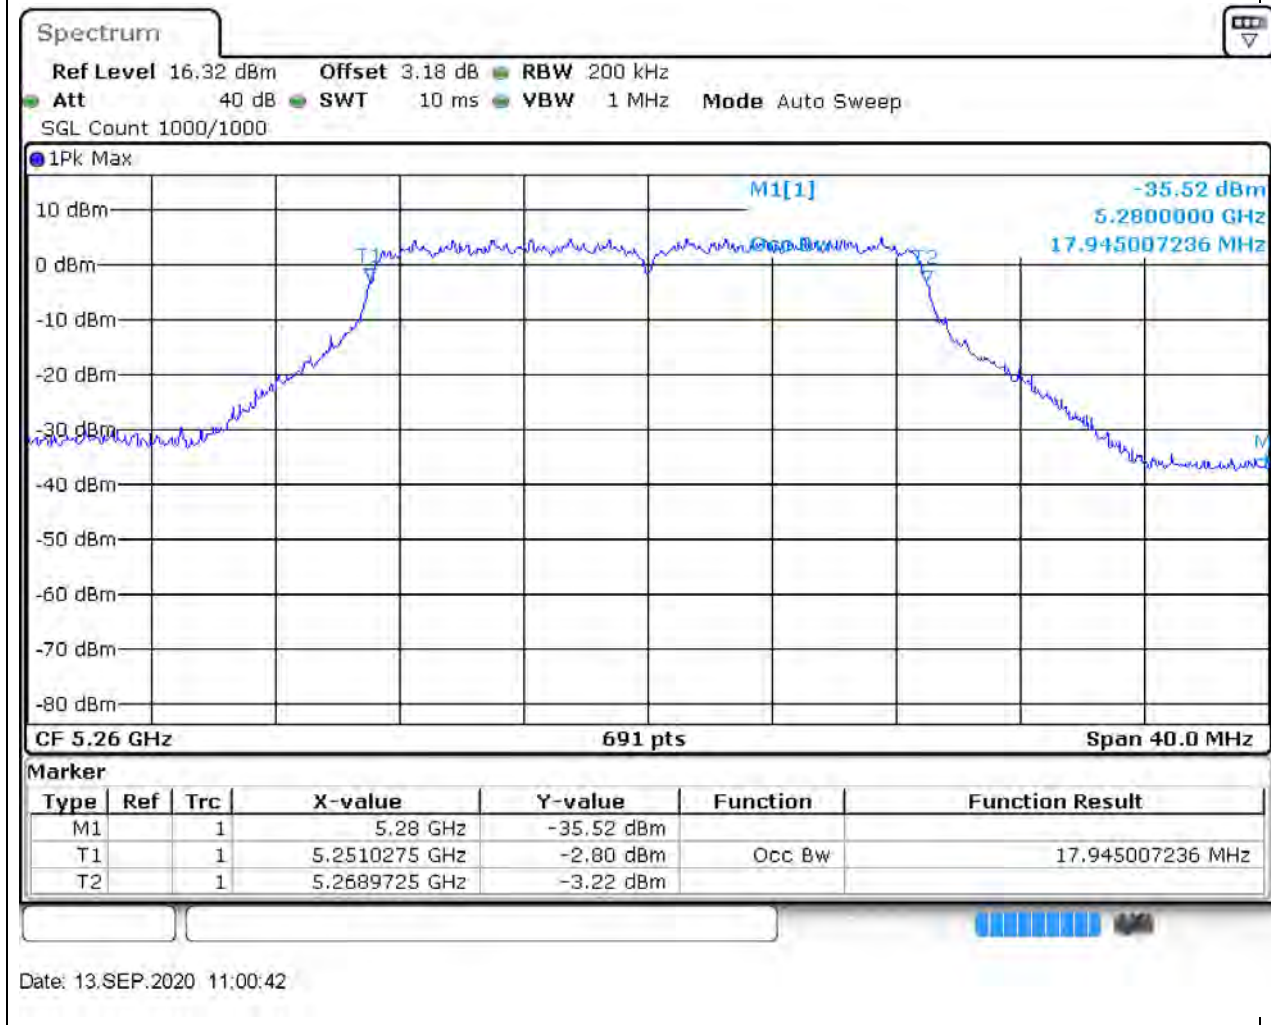

23. 802.11ac_20M_U-NII-2A_L

23.1. A.2.2-99% Bandwidth(NTNV)

Center Frequency (MHz)	OBW Power (%)	RBW (MHz)	Detector	Limit (MHz)	OBW (MHz)	Verdict
5260	99	0.2	Peak	0	17.945007	Unknown