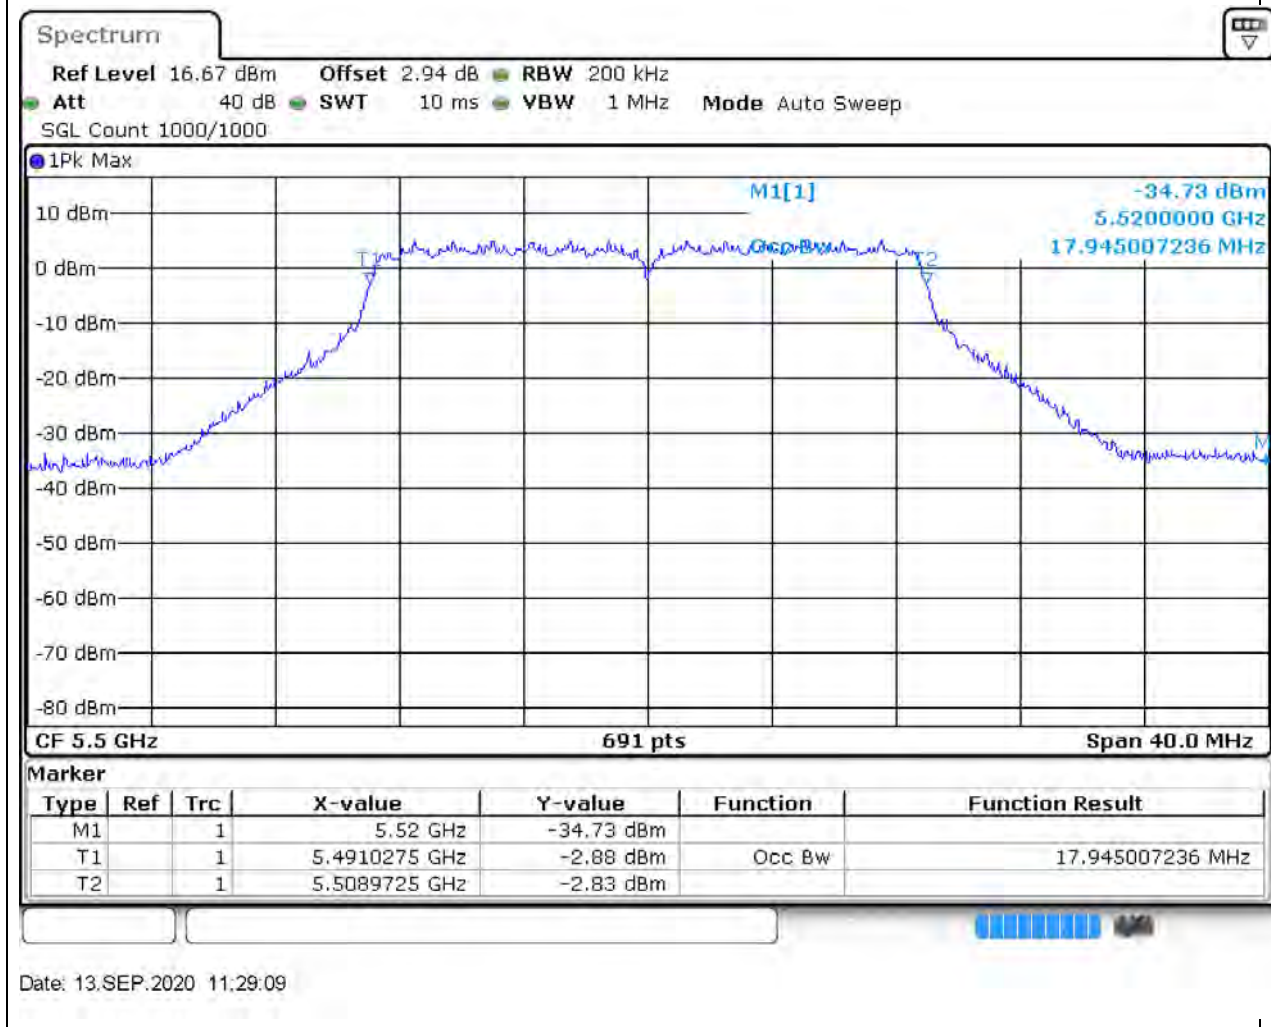

32. 802.11n_20M_U-NII-2C_L

32.1. A.2.2-99% Bandwidth(NTNV)

Center Frequency (MHz)	OBW Power (%)	RBW (MHz)	Detector	Limit (MHz)	OBW (MHz)	Verdict
5500	99	0.2	Peak	0	17.945007	Unknow