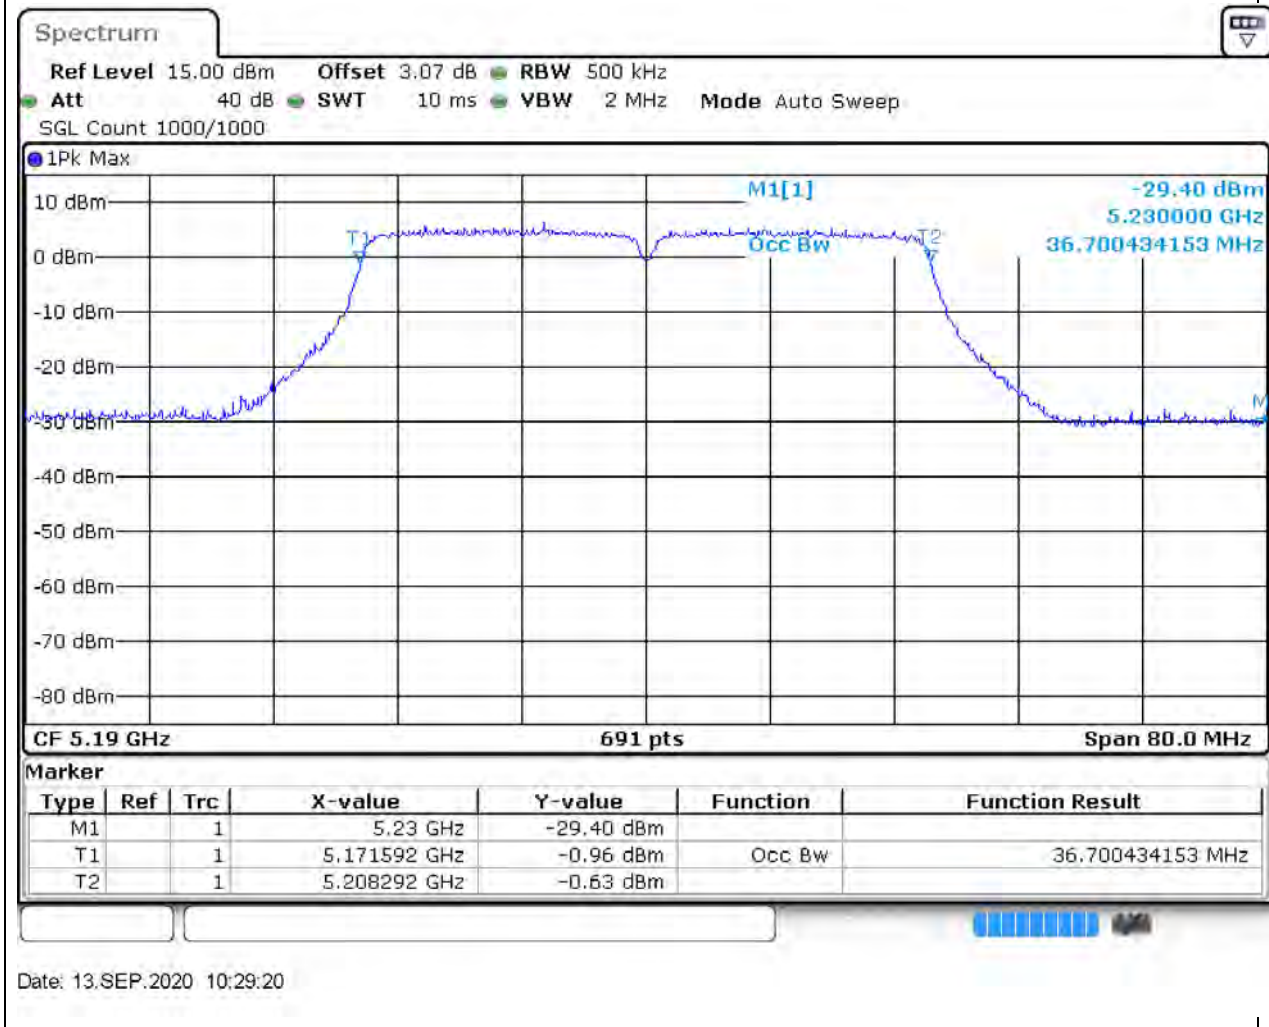

12. 802.11ac_40M_U-NII-1_L

12.1. A.2.2-99% Bandwidth(NTNV)

Center Frequency (MHz)	OBW Power (%)	RBW (MHz)	Detector	Limit (MHz)	OBW (MHz)	Verdict
5190	99	0.5	Peak	0	36.700434	Unknown