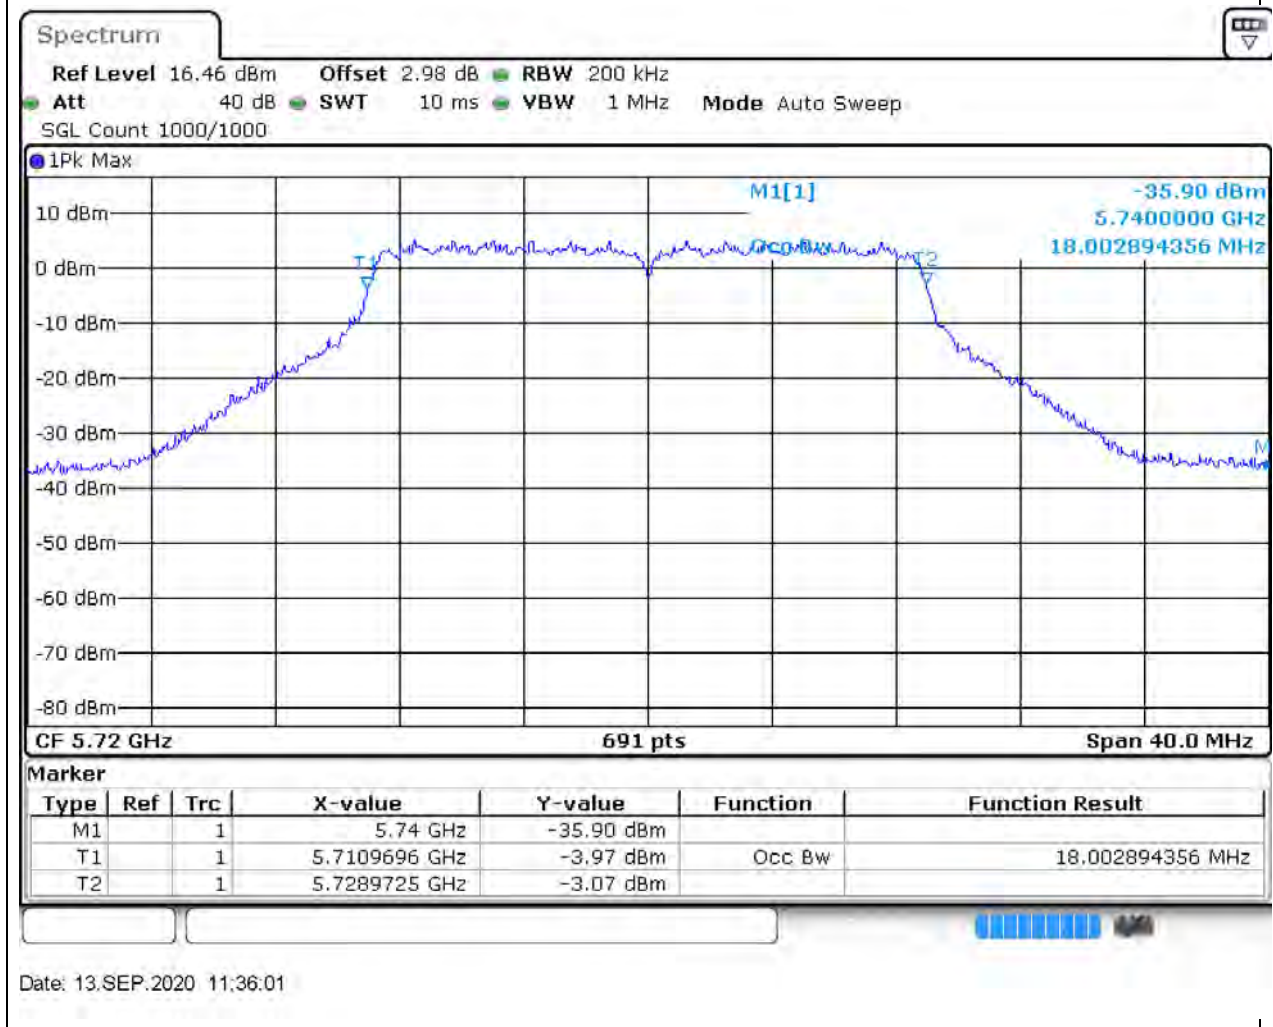

35. 802.11n_20M_U-NII-3_CH144

35.1. A.2.2-99% Bandwidth(NTNV)

Center Frequency (MHz)	OBW Power (%)	RBW (MHz)	Detector	Limit (MHz)	OBW (MHz)	Verdict
5720	99	0.2	Peak	0	18.002894	Unknown