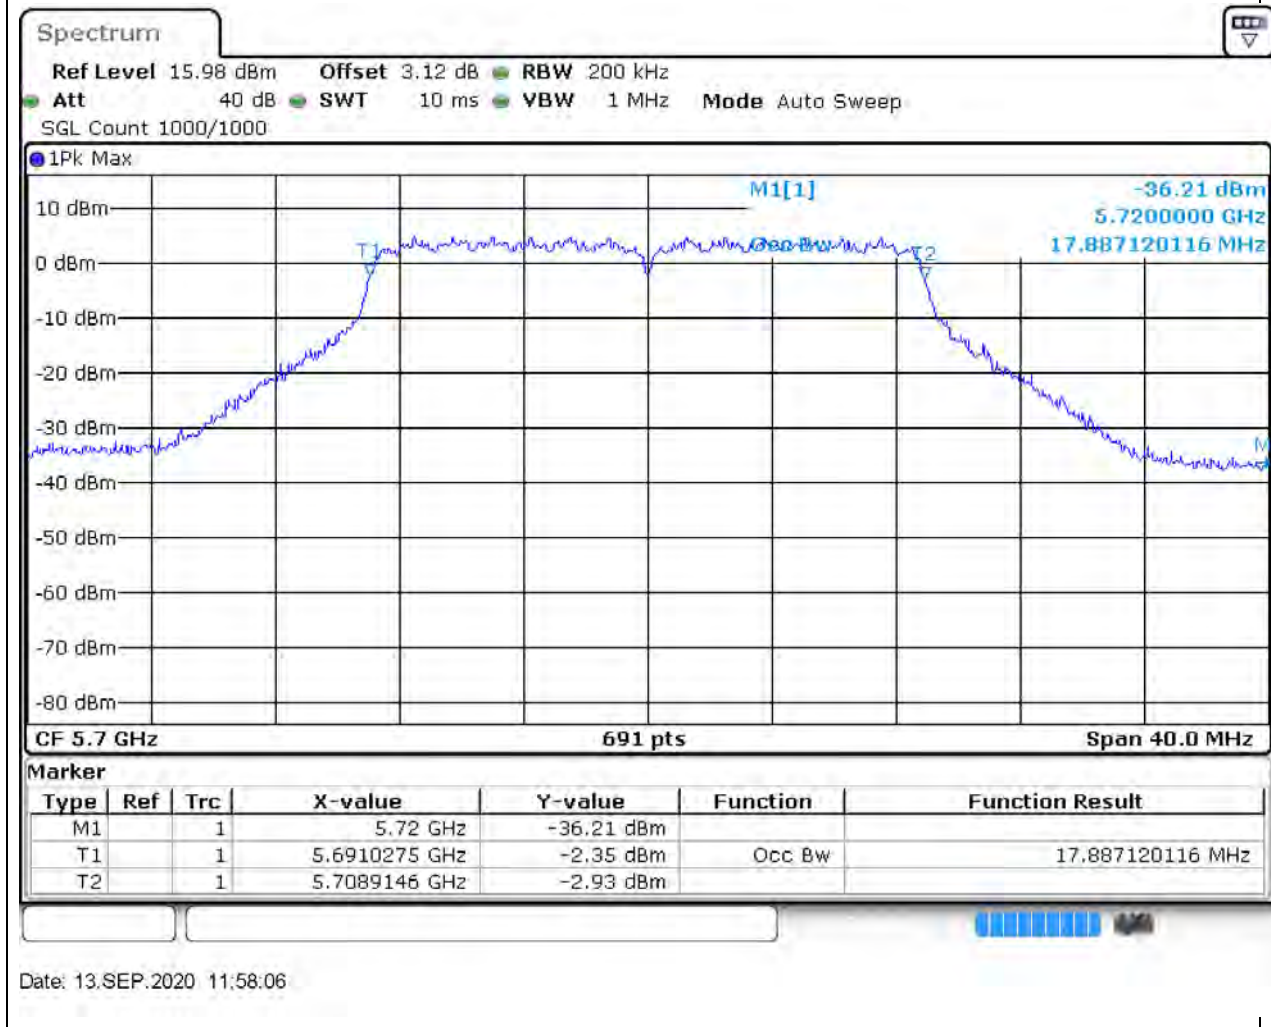

42. 802.11ac_20M_U-NII-2C_H

42.1. A.2.2-99% Bandwidth(NTNV)

Center Frequency (MHz)	OBW Power (%)	RBW (MHz)	Detector	Limit (MHz)	OBW (MHz)	Verdict
5700	99	0.2	Peak	0	17.88712	Unknown