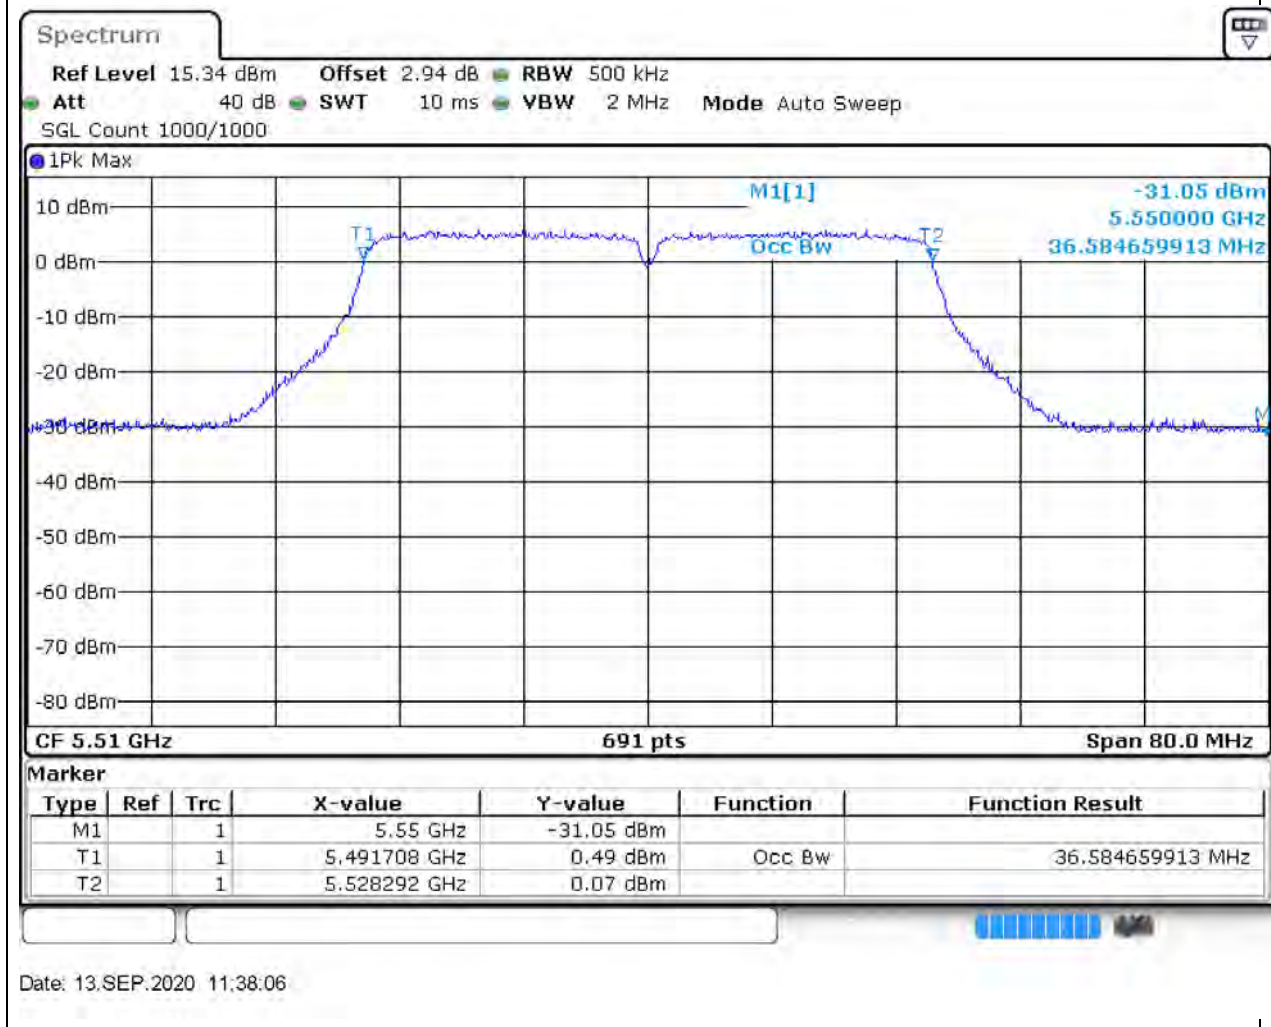

36. 802.11n_40M_U-NII-2C_L

36.1. A.2.2-99% Bandwidth(NTNV)

Center Frequency (MHz)	OBW Power (%)	RBW (MHz)	Detector	Limit (MHz)	OBW (MHz)	Verdict
5510	99	0.5	Peak	0	36.58466	Unknown