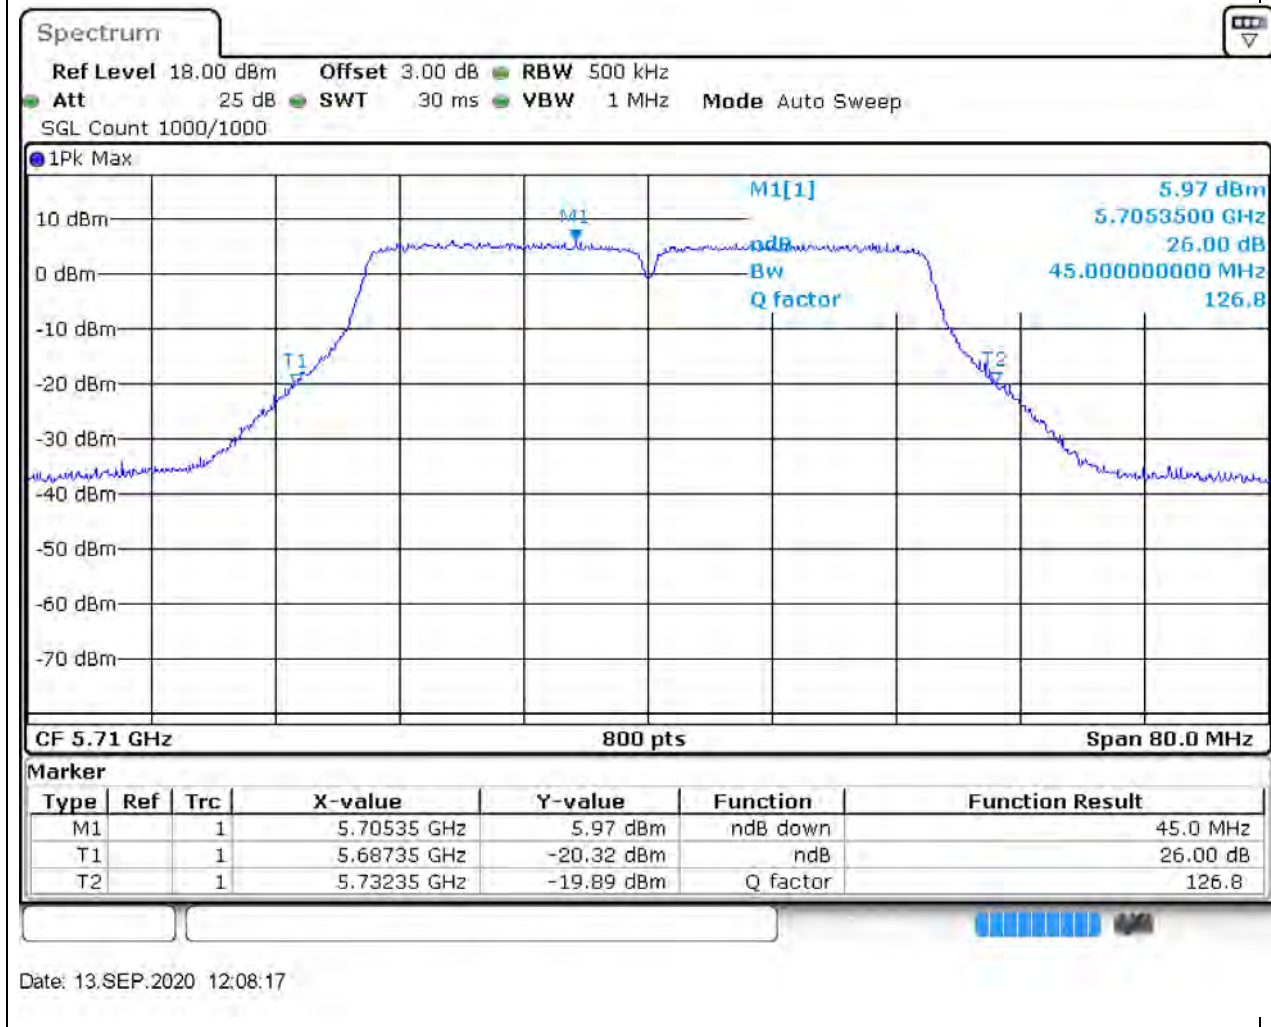

47. 802.11ac_40M_U-NII-2C_CH142

47.1. A.2-26dB Bandwidth(NTNV)

Center Frequency (MHz)	XdB Down	RBW (MHz)	Detector	Limit (MHz)	XdB BandWidth (MHz)	Verdict
5710	26	0.5	Peak	0	45	Unknow