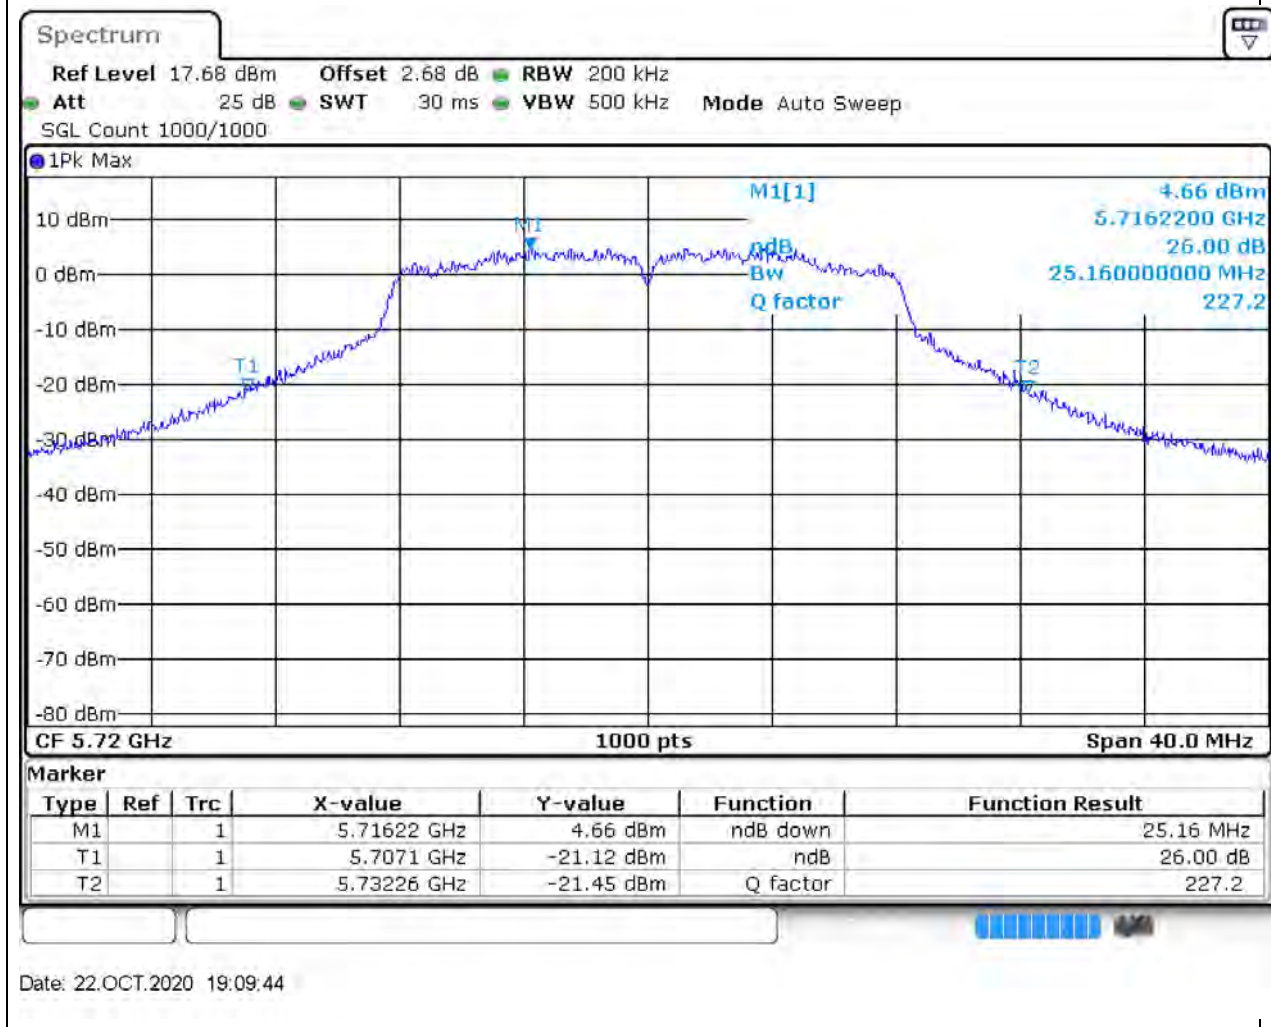

65. 802.11a_20M_U-NII-3_CH144

65.1. A.2-26dB Bandwidth(NTNV)

Center Frequency (MHz)	XdB Down	RBW (MHz)	Detector	Limit (MHz)	XdB BandWidth (MHz)	Verdict
5720	26	0.2	Peak	0	25.16	Unknown