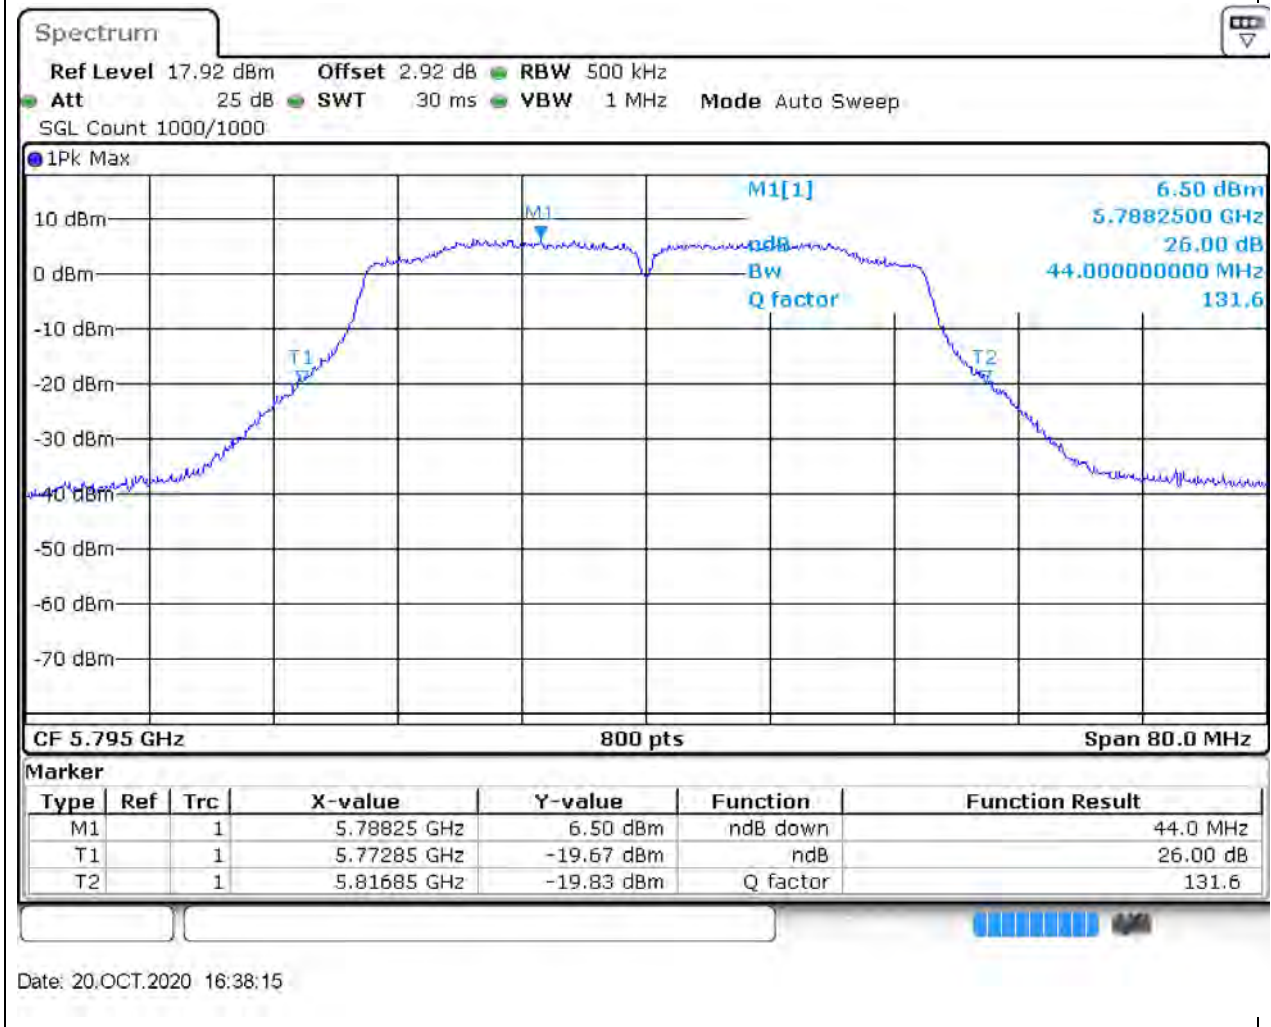

63. 802.11ac_40M_U-NII-3_H

63.1. A.2-26dB Bandwidth(NTNV)

Center Frequency (MHz)	XdB Down	RBW (MHz)	Detector	Limit (MHz)	XdB BandWidth (MHz)	Verdict
5795	26	0.5	Peak	0	44	Unknow