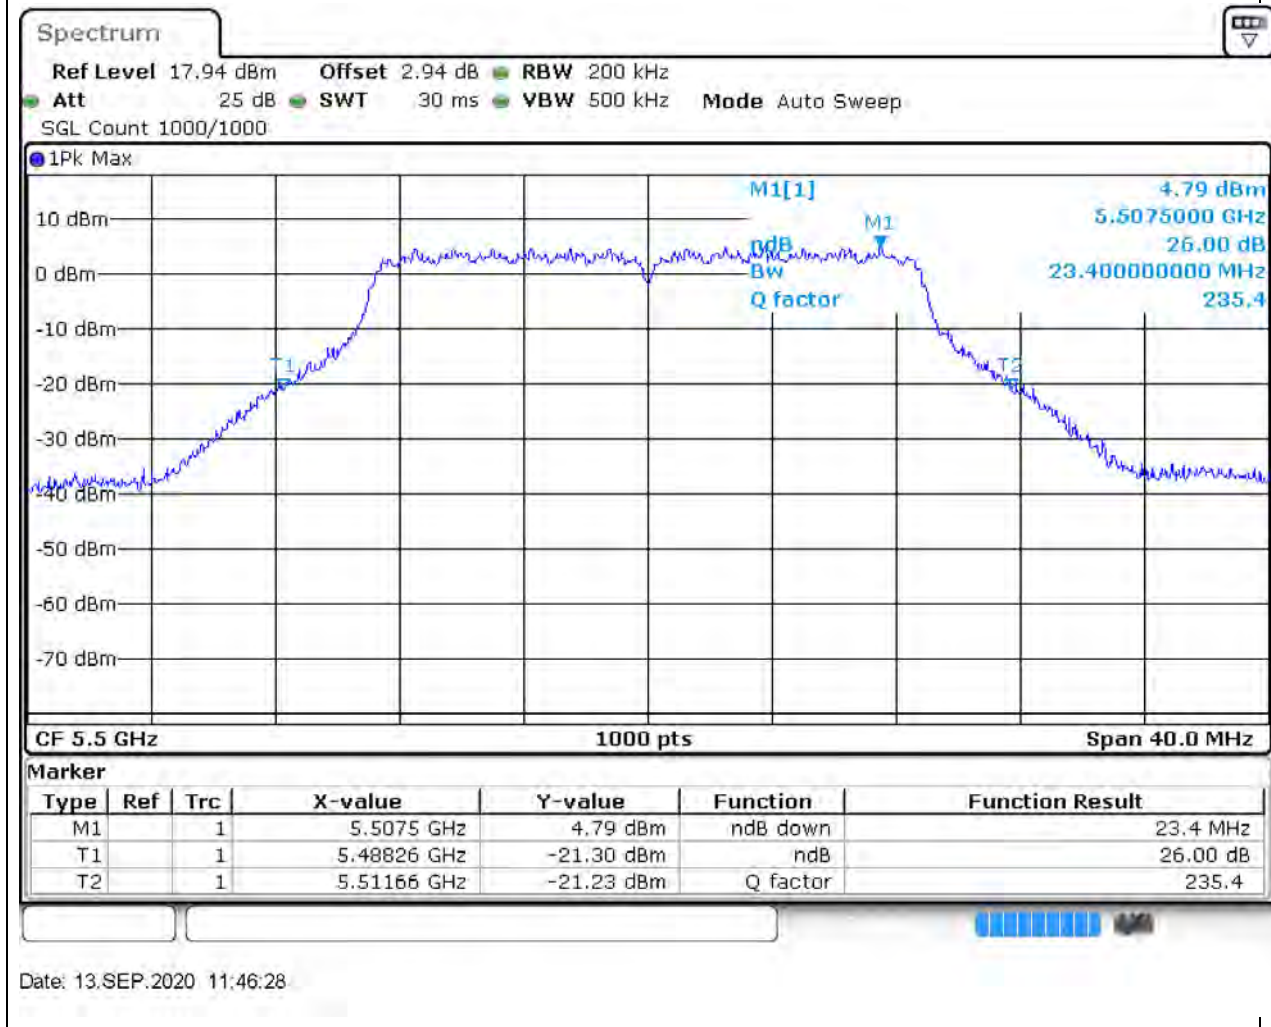

40. 802.11ac_20M_U-NII-2C_L

40.1. A.2-26dB Bandwidth(NTNV)

Center Frequency (MHz)	XdB Down	RBW (MHz)	Detector	Limit (MHz)	XdB BandWidth (MHz)	Verdict
5500	26	0.2	Peak	0	23.4	Unknow