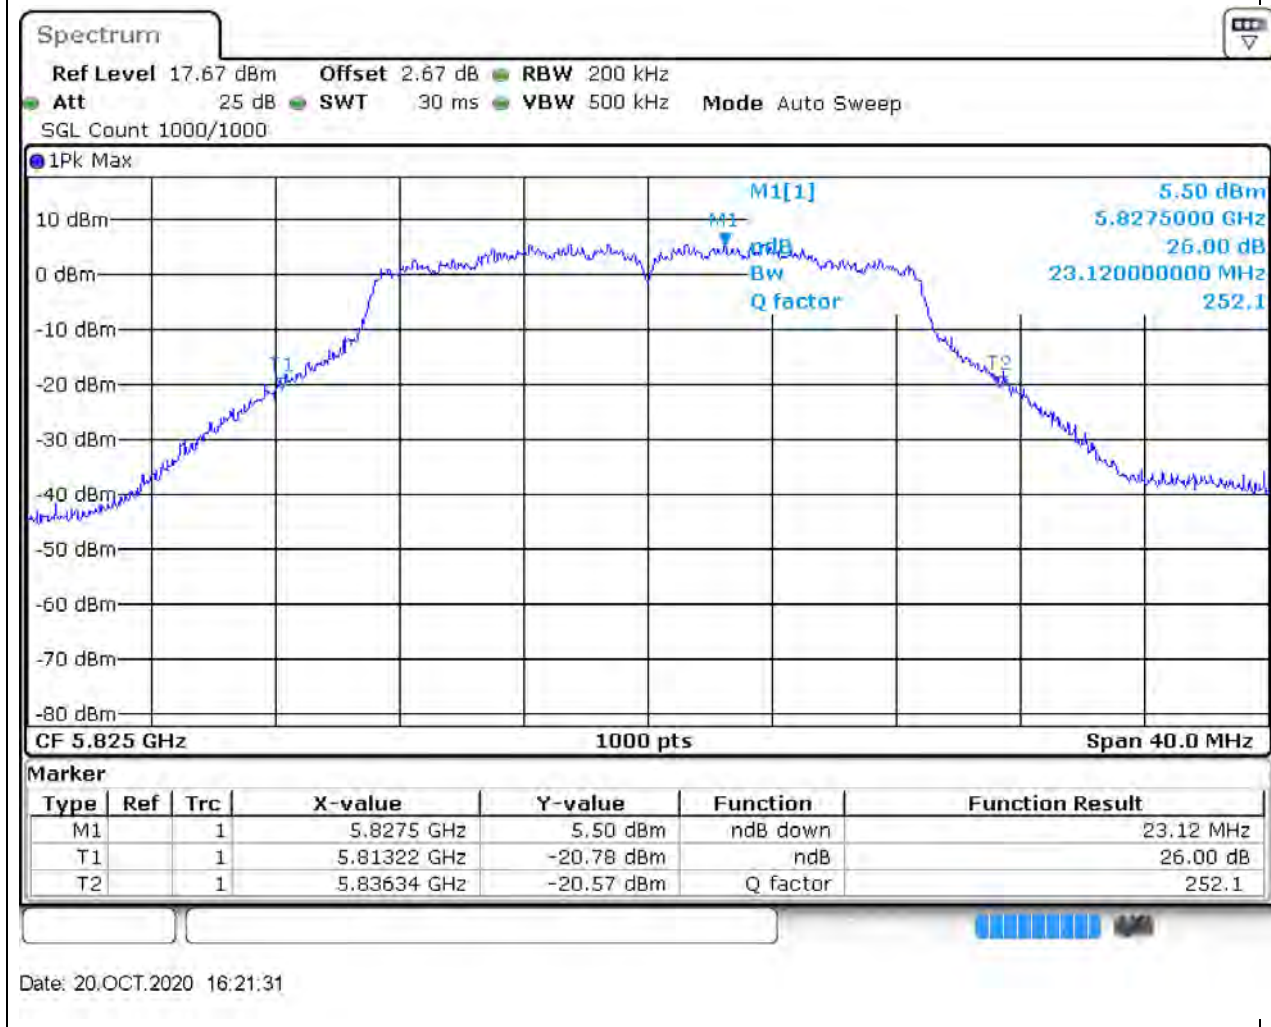

56. 802.11n_20M_U-NII-3_H

56.1. A.2-26dB Bandwidth(NTNV)

Center Frequency (MHz)	XdB Down	RBW (MHz)	Detector	Limit (MHz)	XdB BandWidth (MHz)	Verdict
5825	26	0.2	Peak	0	23.12	Unknown