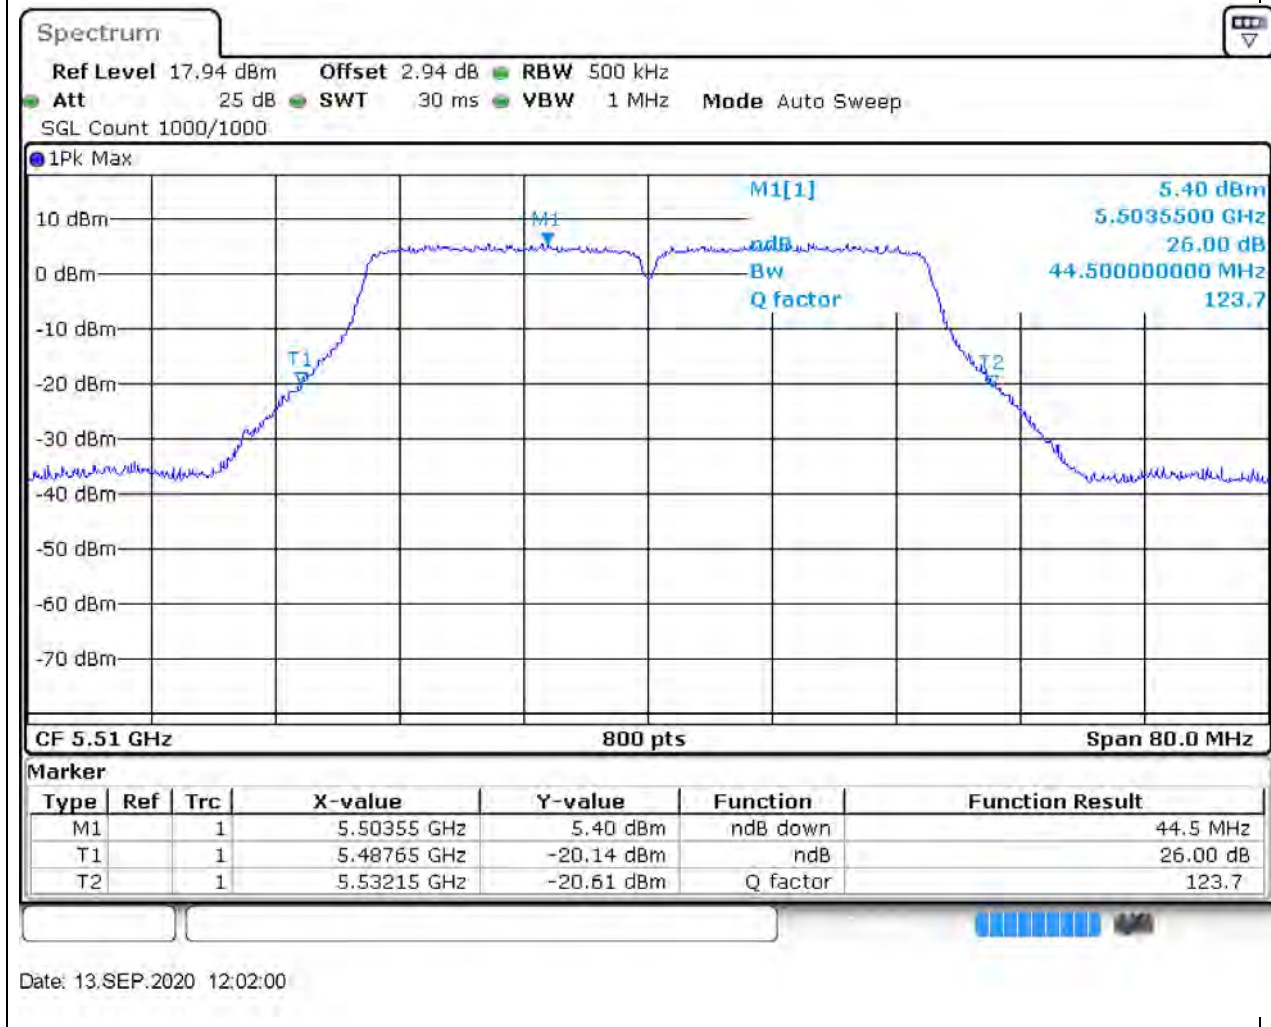

44. 802.11ac_40M_U-NII-2C_L

44.1. A.2-26dB Bandwidth(NTNV)

Center Frequency (MHz)	XdB Down	RBW (MHz)	Detector	Limit (MHz)	XdB BandWidth (MHz)	Verdict
5510	26	0.5	Peak	0	44.5	Unknown