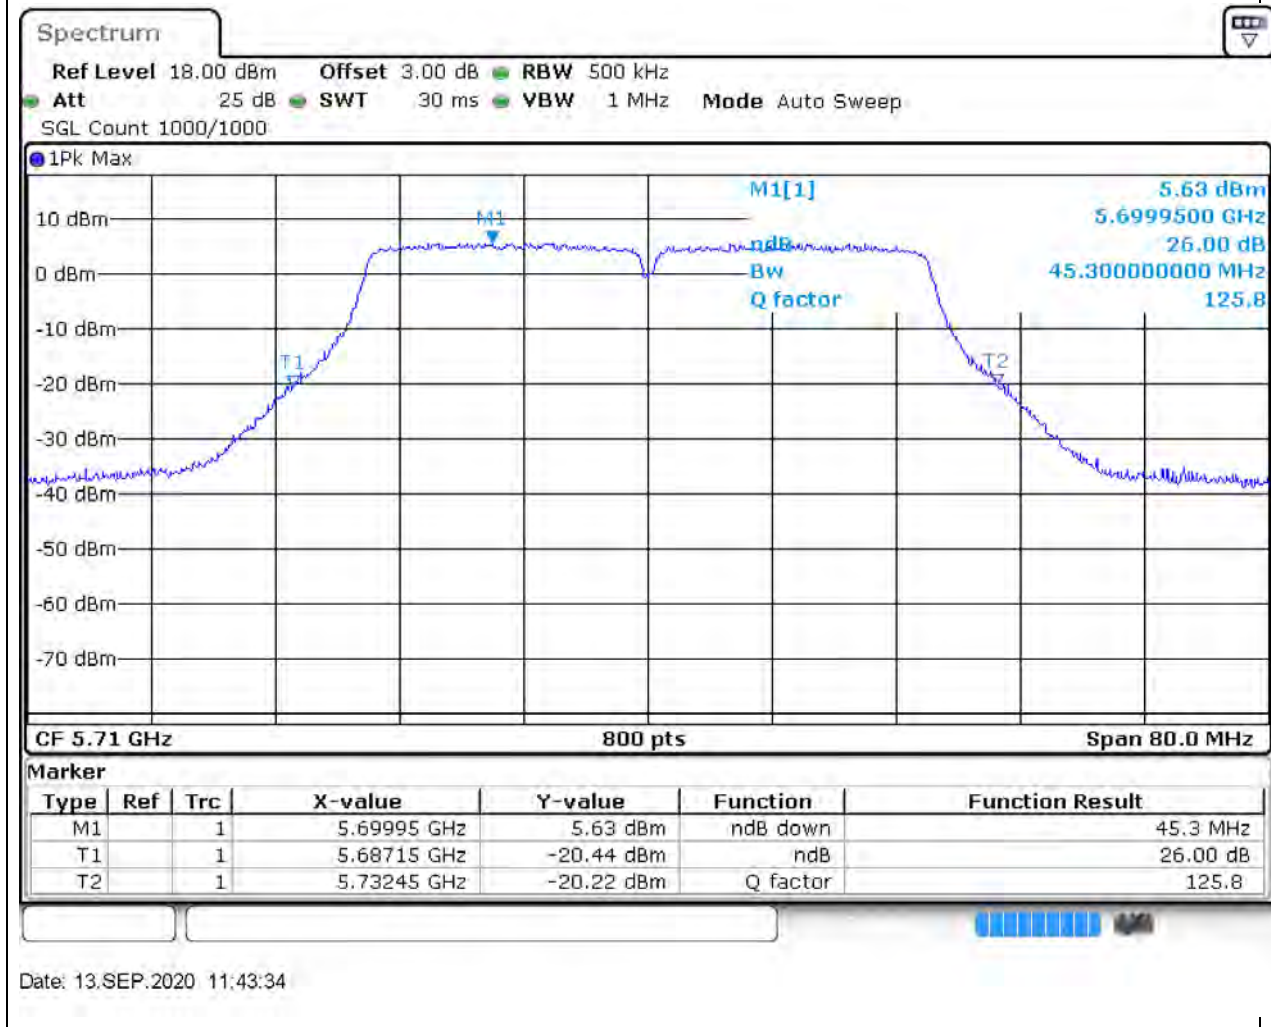

#### 39.1. A.2-26dB Bandwidth(NTNV)

Center Frequency (MHz)	XdB Down	RBW (MHz)	Detector	Limit (MHz)	XdB BandWidth (MHz)	Verdict
5710	26	0.5	Peak	0	45.3	Unknow