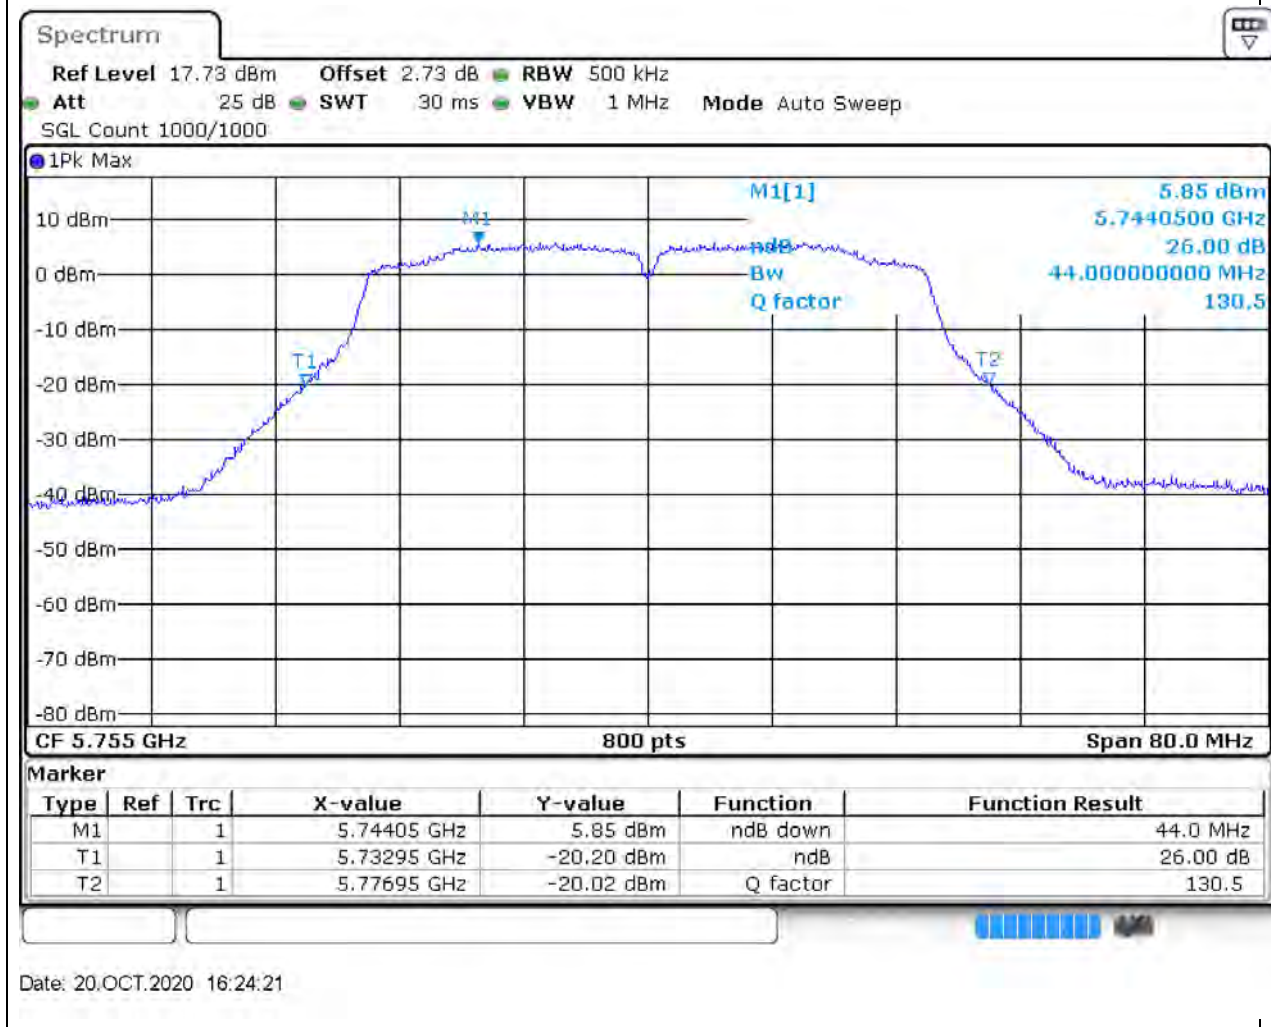

57. 802.11n_40M_U-NII-3_L

57.1. A.2-26dB Bandwidth(NTNV)

Center Frequency (MHz)	XdB Down	RBW (MHz)	Detector	Limit (MHz)	XdB BandWidth (MHz)	Verdict
5755	26	0.5	Peak	0	44	Unknow