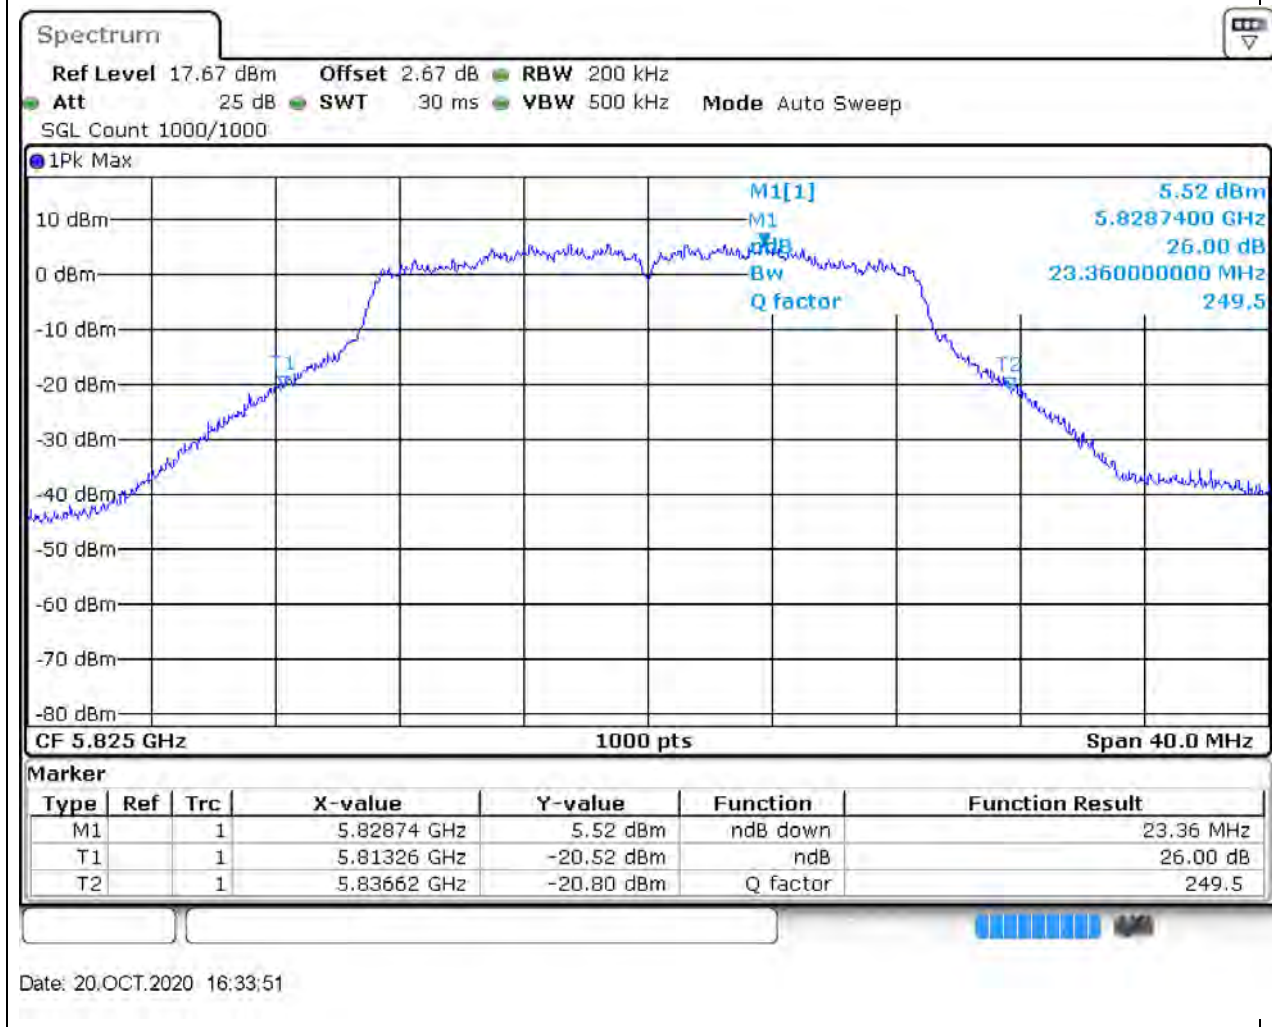

61. 802.11ac_20M_U-NII-3_H

61.1. A.2-26dB Bandwidth(NTNV)

Center Frequency (MHz)	XdB Down	RBW (MHz)	Detector	Limit (MHz)	XdB BandWidth (MHz)	Verdict
5825	26	0.2	Peak	0	23.36	Unknow