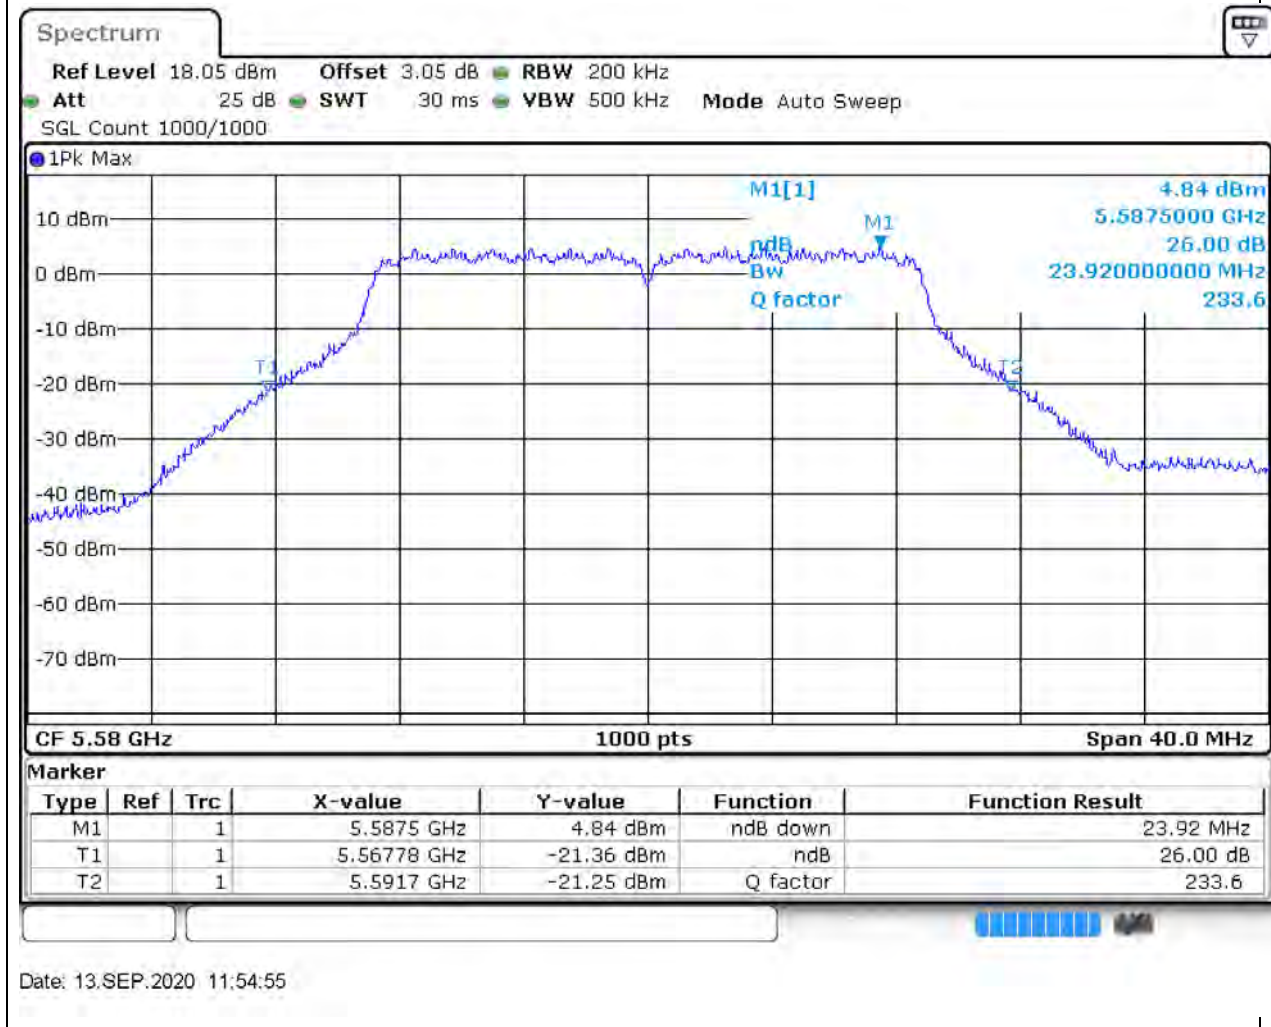

41. 802.11ac_20M_U-NII-2C_M

41.1. A.2-26dB Bandwidth(NTNV)

Center Frequency (MHz)	XdB Down	RBW (MHz)	Detector	Limit (MHz)	XdB BandWidth (MHz)	Verdict
5580	26	0.2	Peak	0	23.92	Unknow