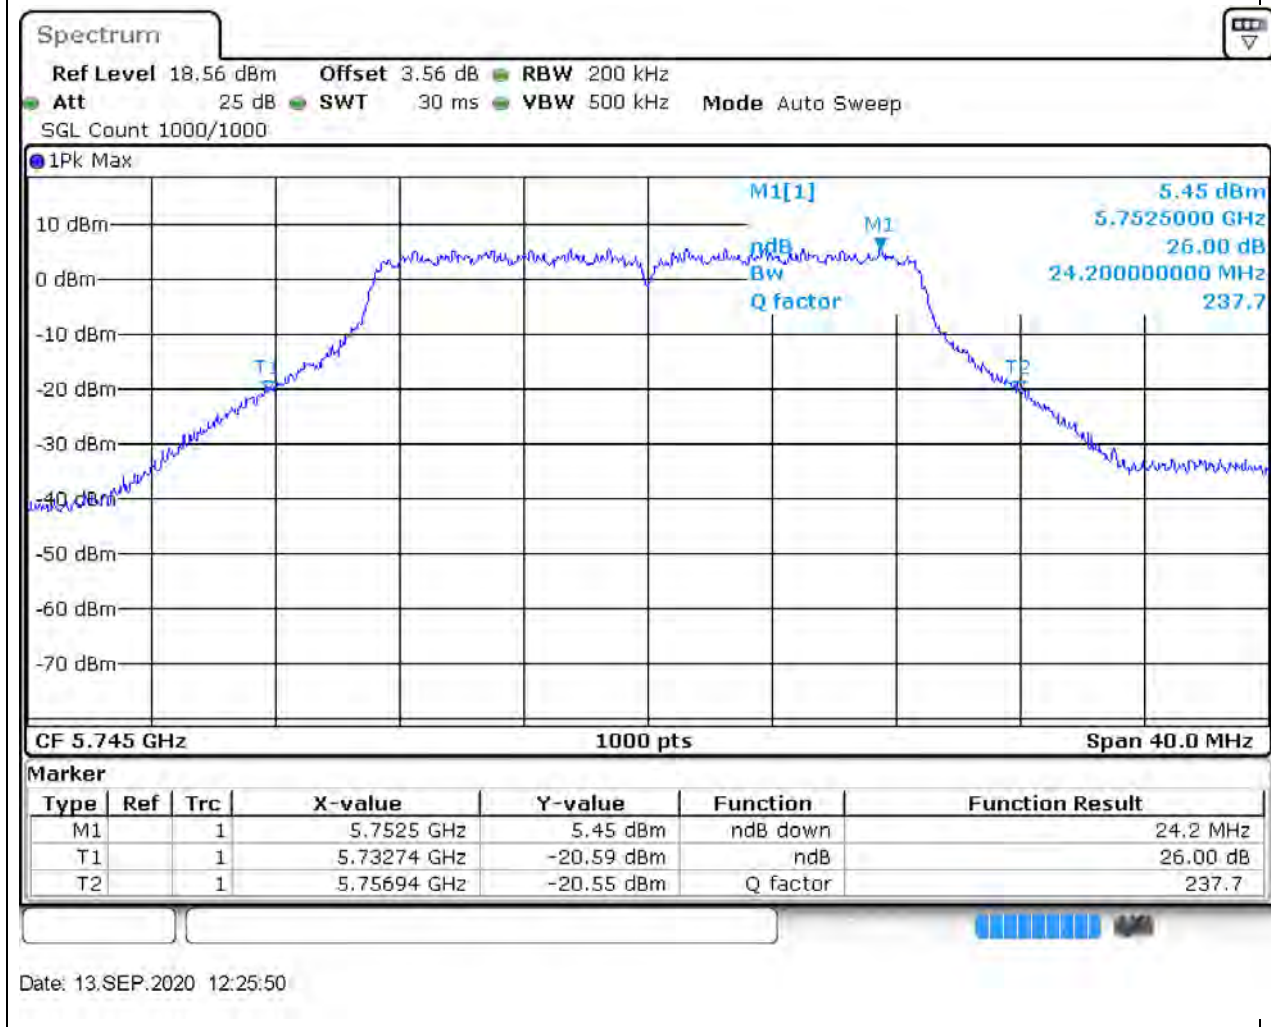

54. 802.11n_20M_U-NII-3_L

54.1. A.2-26dB Bandwidth(NTNV)

Center Frequency (MHz)	XdB Down	RBW (MHz)	Detector	Limit (MHz)	XdB BandWidth (MHz)	Verdict
5745	26	0.2	Peak	0	24.2	Unknown