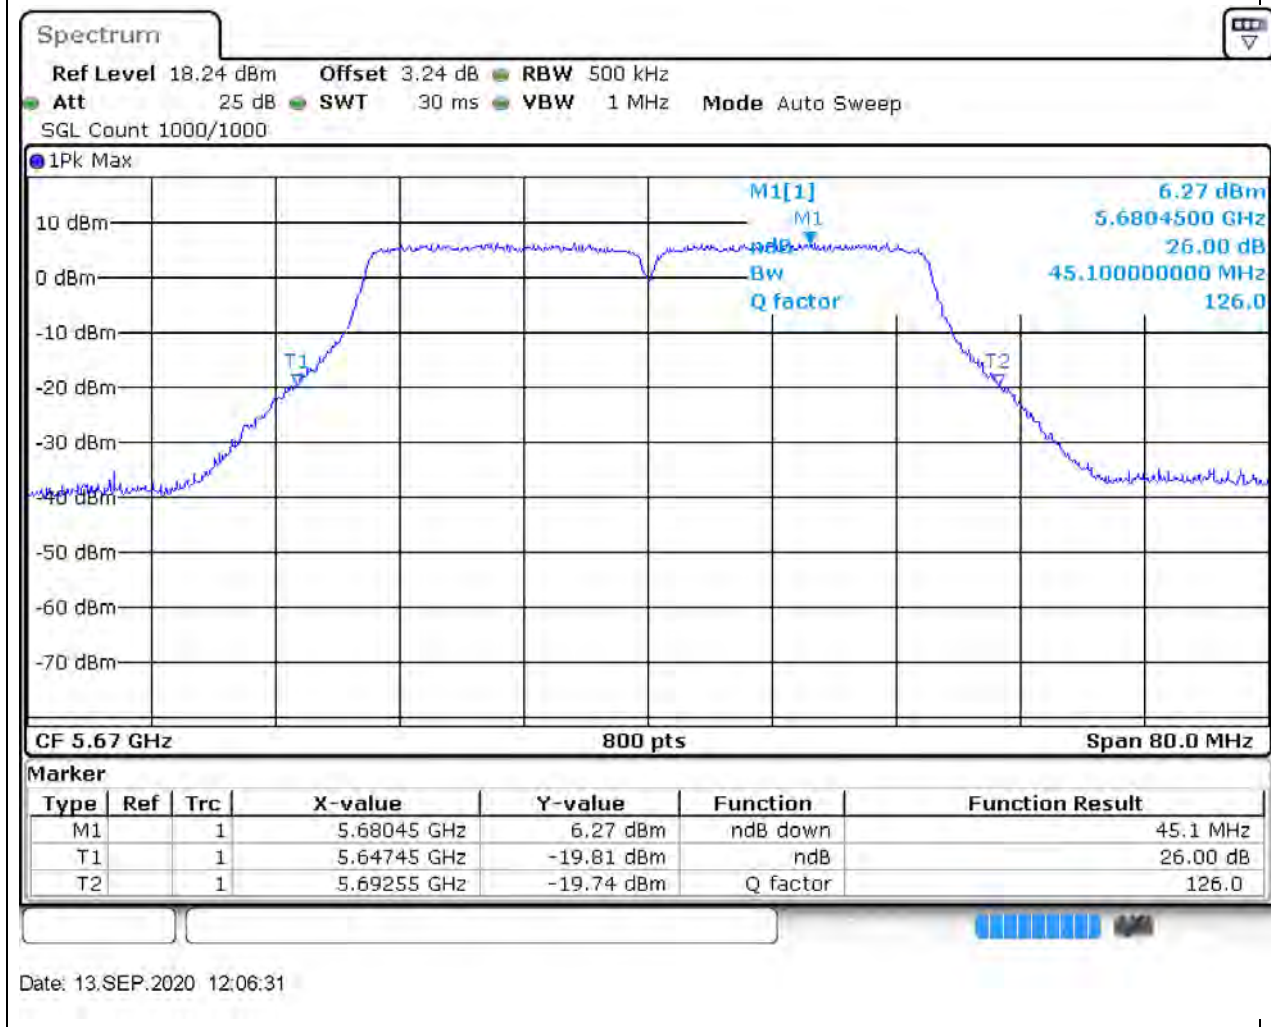

46. 802.11ac_40M_U-NII-2C_H

46.1. A.2-26dB Bandwidth(NTNV)

Center Frequency (MHz)	XdB Down	RBW (MHz)	Detector	Limit (MHz)	XdB BandWidth (MHz)	Verdict
5670	26	0.5	Peak	0	45.1	Unknow