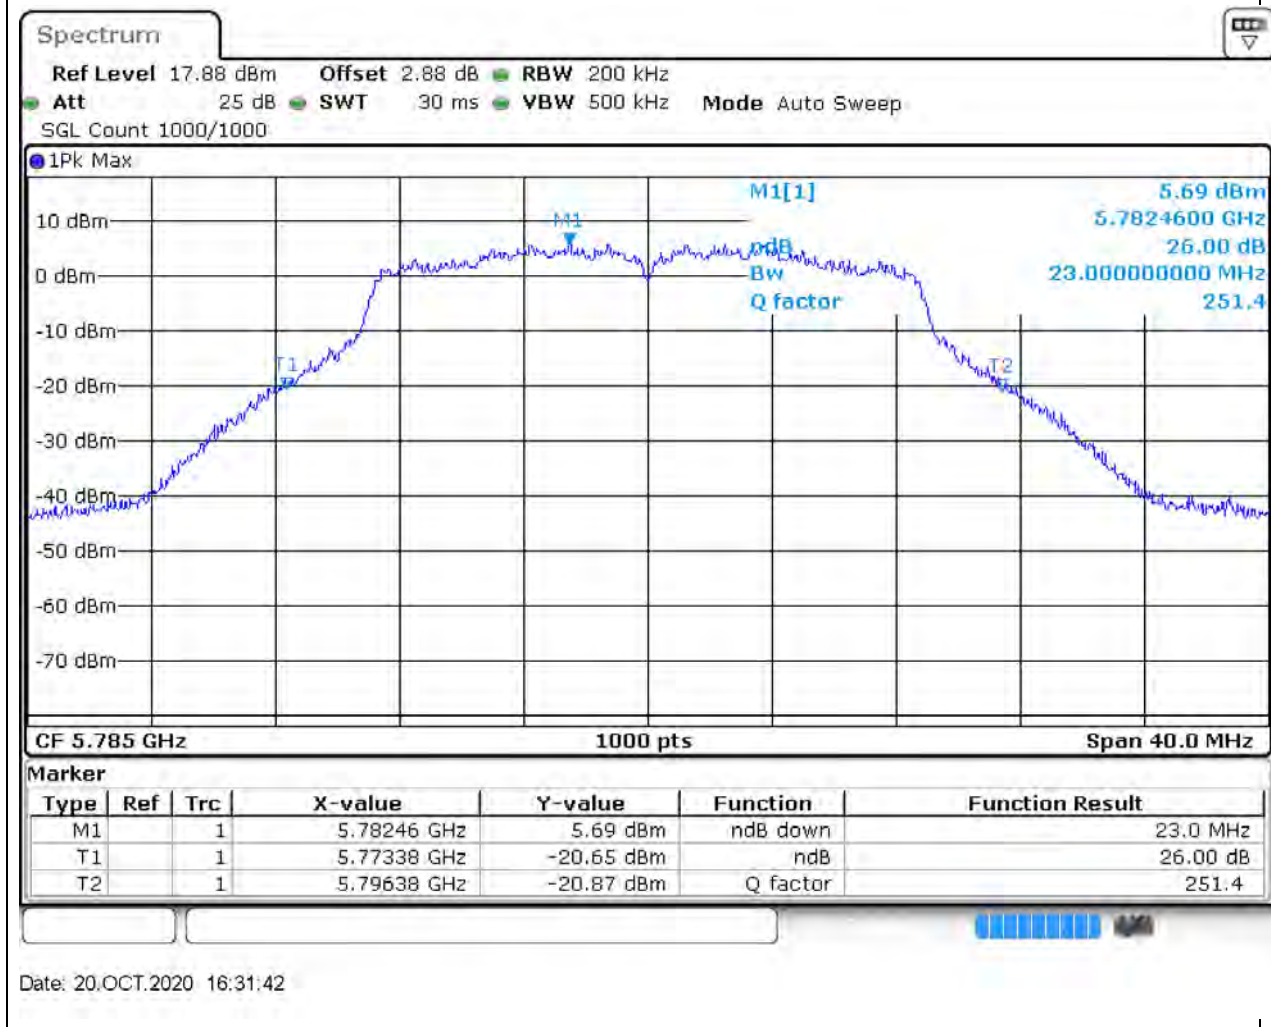

60. 802.11ac_20M_U-NII-3_M

60.1. A.2-26dB Bandwidth(NTNV)

Center Frequency (MHz)	XdB Down	RBW (MHz)	Detector	Limit (MHz)	XdB BandWidth (MHz)	Verdict
5785	26	0.2	Peak	0	23	Unknow