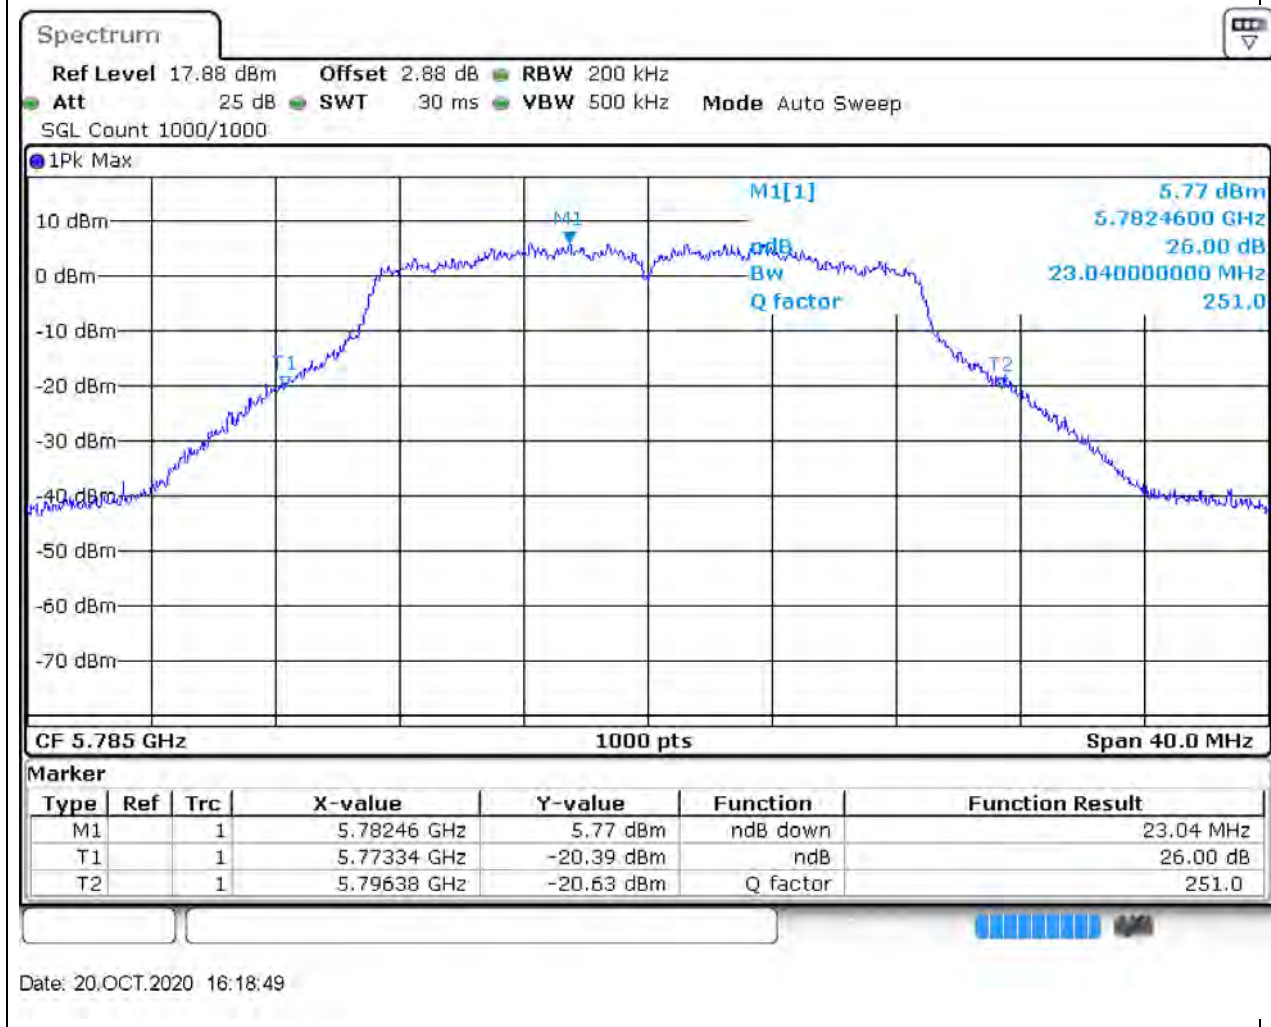

55. 802.11n_20M_U-NII-3_M

55.1. A.2-26dB Bandwidth(NTNV)

Center Frequency (MHz)	XdB Down	RBW (MHz)	Detector	Limit (MHz)	XdB BandWidth (MHz)	Verdict
5785	26	0.2	Peak	0	23.04	Unknown