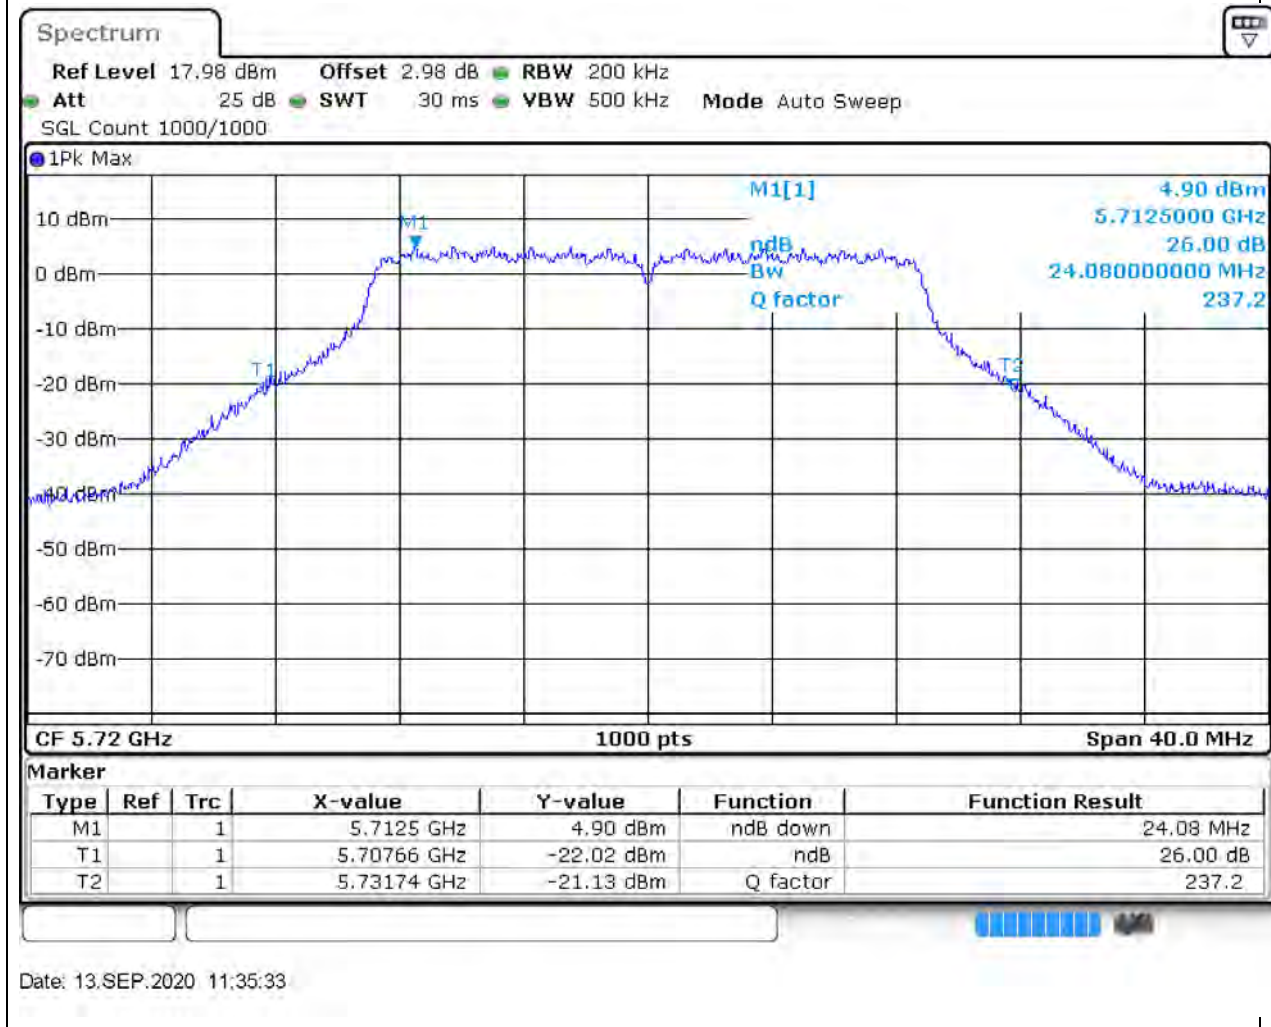

35. 802.11n_20M_U-NII-3_CH144

35.1. A.2-26dB Bandwidth(NTNV)

Center Frequency (MHz)	XdB Down	RBW (MHz)	Detector	Limit (MHz)	XdB BandWidth (MHz)	Verdict
5720	26	0.2	Peak	0	24.08	Unknown