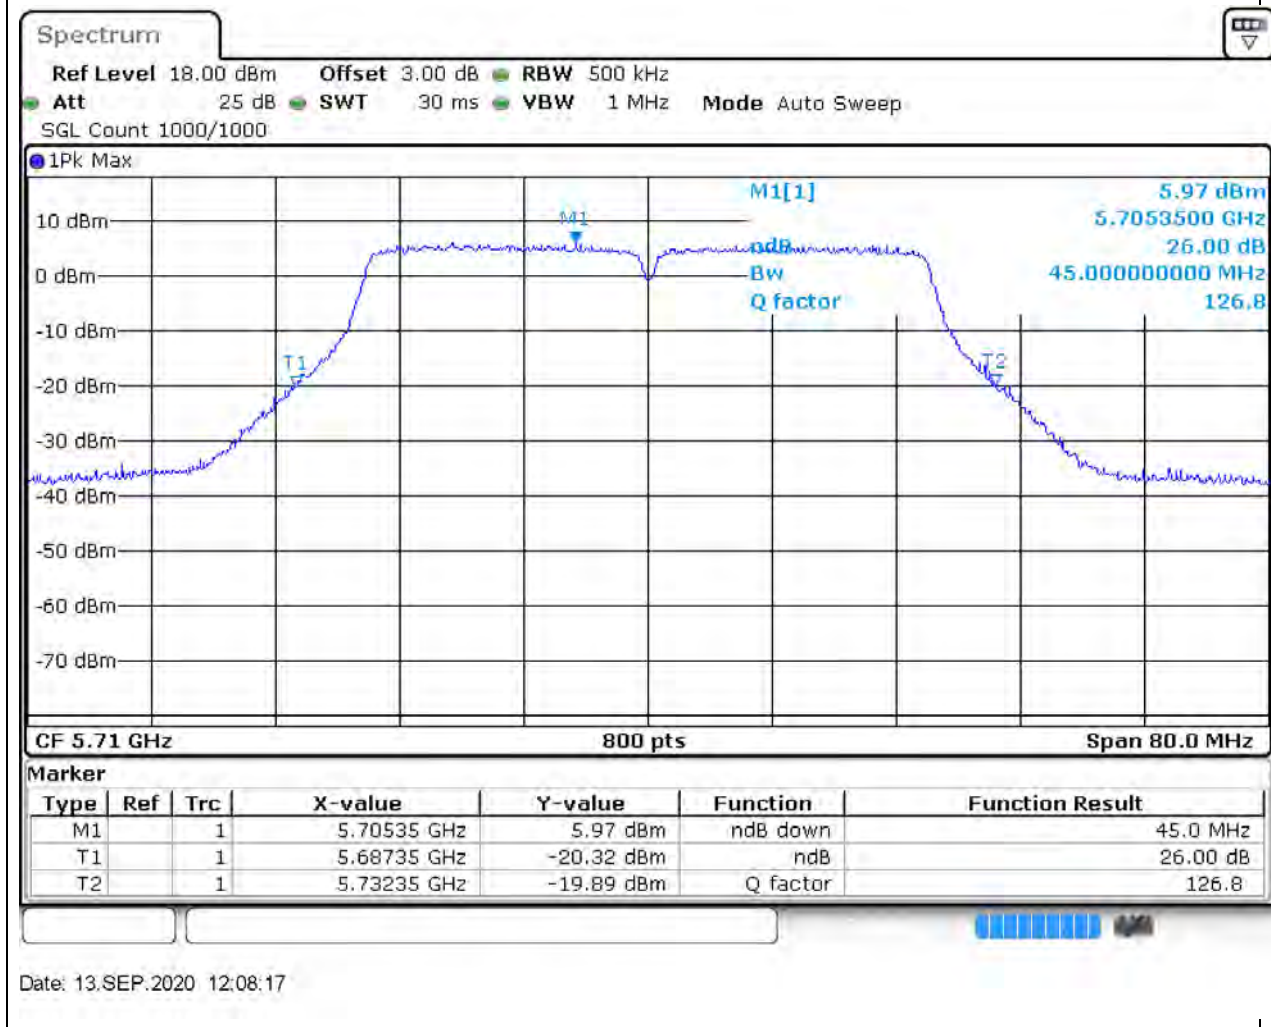

47. 802.11ac_40M_U-NII-3_CH142

47.1. A.2-26dB Bandwidth(NTNV)

Center Frequency (MHz)	XdB Down	RBW (MHz)	Detector	Limit (MHz)	XdB BandWidth (MHz)	Verdict
5710	26	0.5	Peak	0	45	Unknow