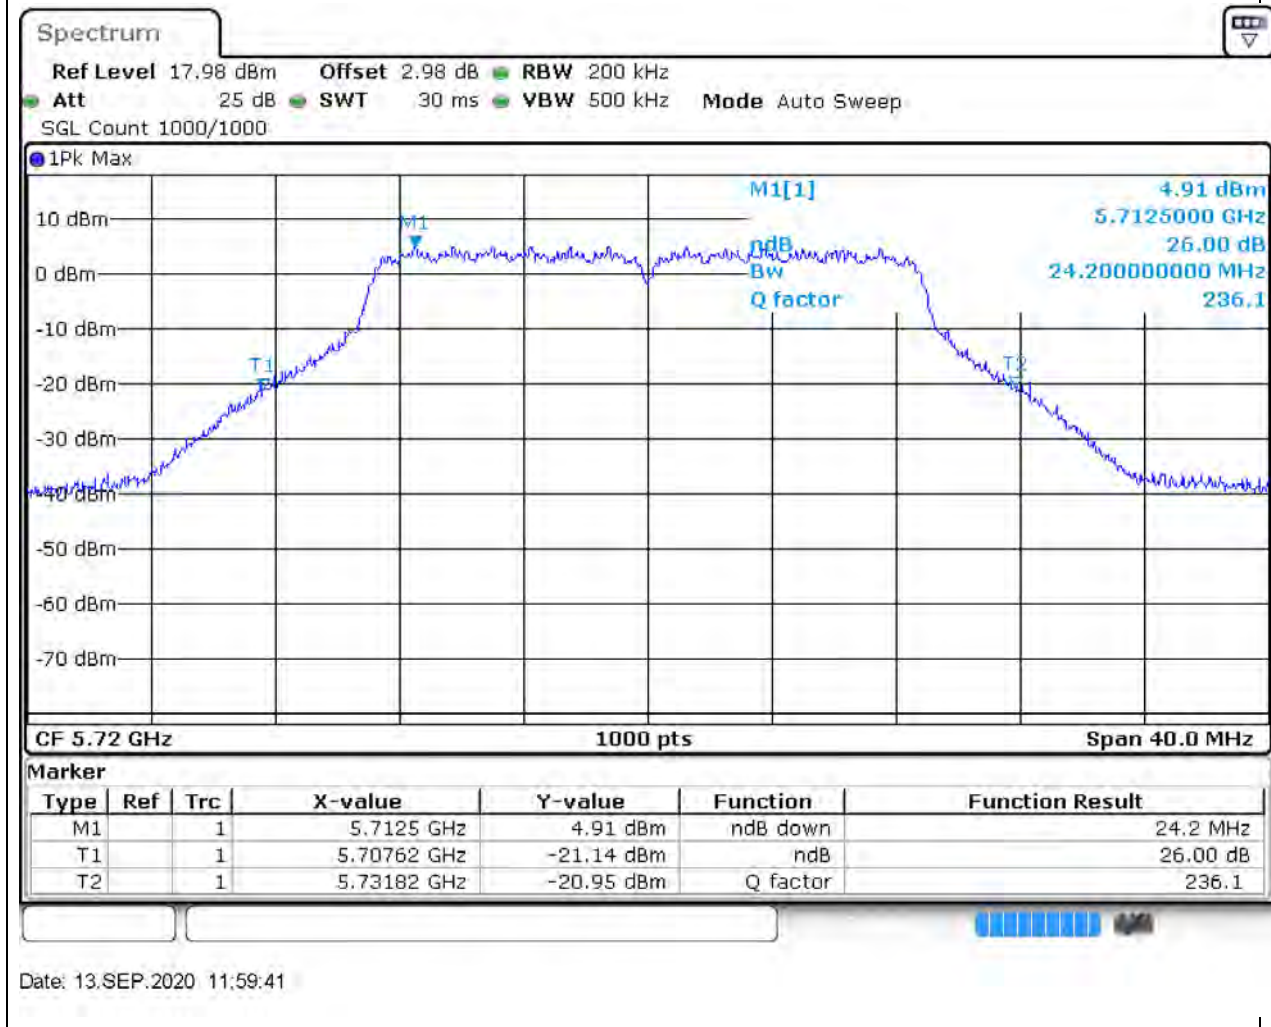

43. 802.11ac_20M_U-NII-2C_CH144

43.1. A.2-26dB Bandwidth(NTNV)

Center Frequency (MHz)	XdB Down	RBW (MHz)	Detector	Limit (MHz)	XdB BandWidth (MHz)	Verdict
5720	26	0.2	Peak	0	24.2	Unknown