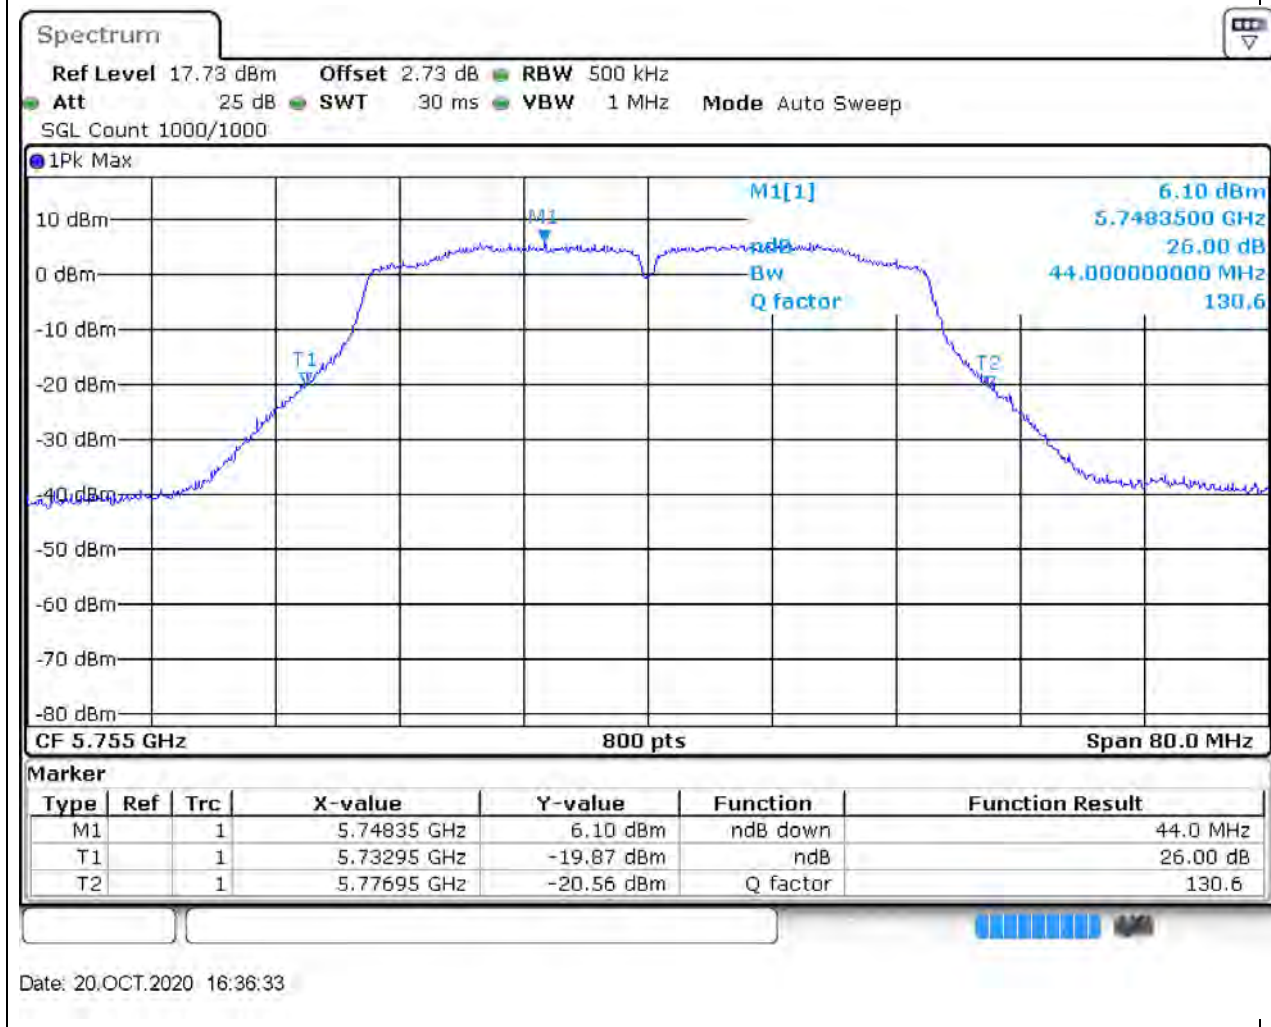

62. 802.11ac_40M_U-NII-3_L

62.1. A.2-26dB Bandwidth(NTNV)

Center Frequency (MHz)	XdB Down	RBW (MHz)	Detector	Limit (MHz)	XdB BandWidth (MHz)	Verdict
5755	26	0.5	Peak	0	44	Unknow