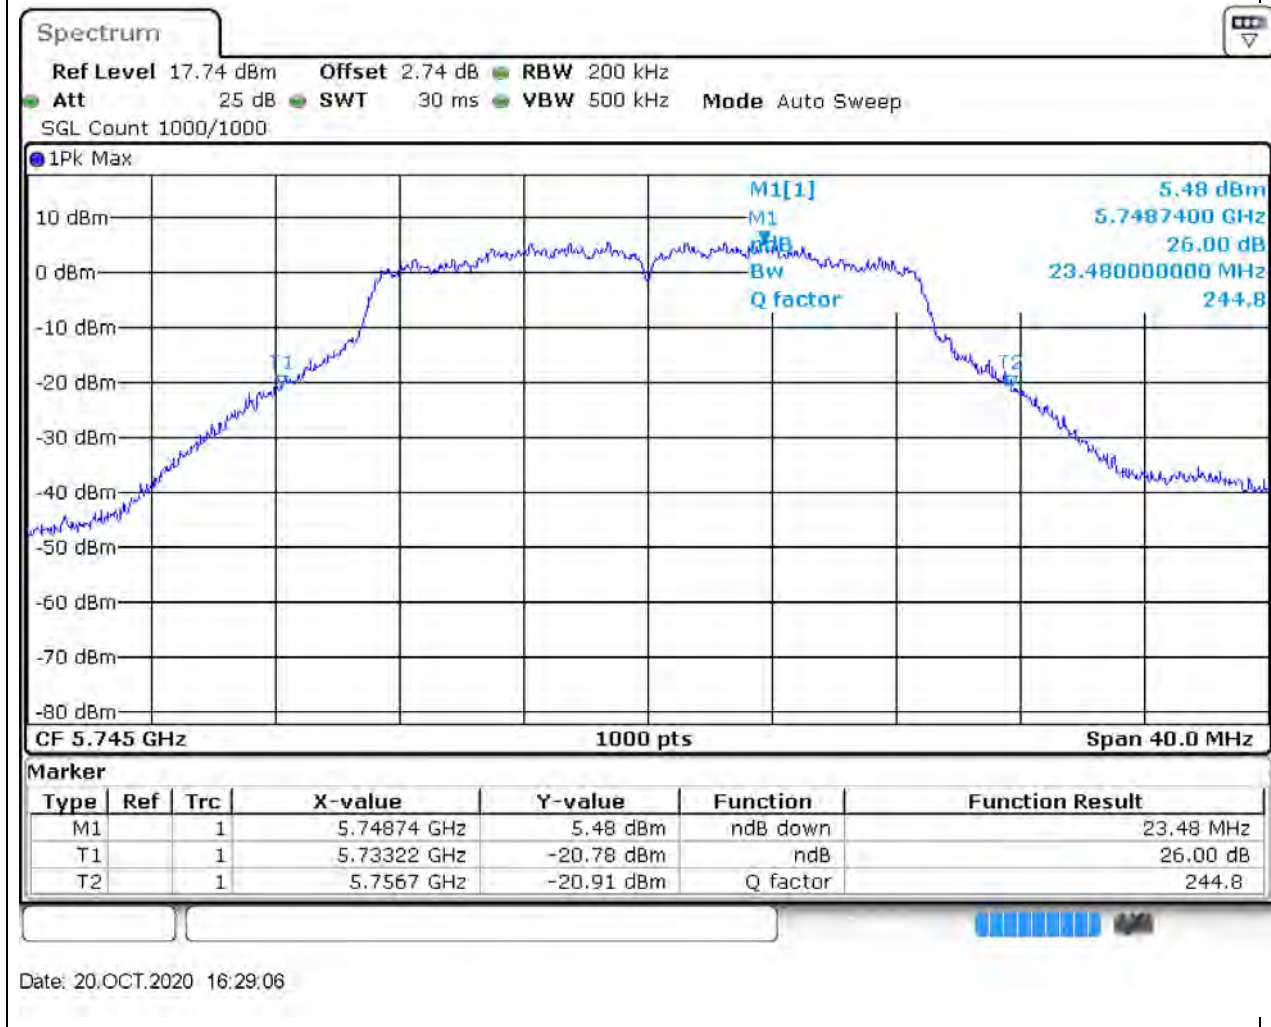

59. 802.11ac_20M_U-NII-3_L

59.1. A.2-26dB Bandwidth(NTNV)

Center Frequency (MHz)	XdB Down	RBW (MHz)	Detector	Limit (MHz)	XdB BandWidth (MHz)	Verdict
5745	26	0.2	Peak	0	23.48	Unknow