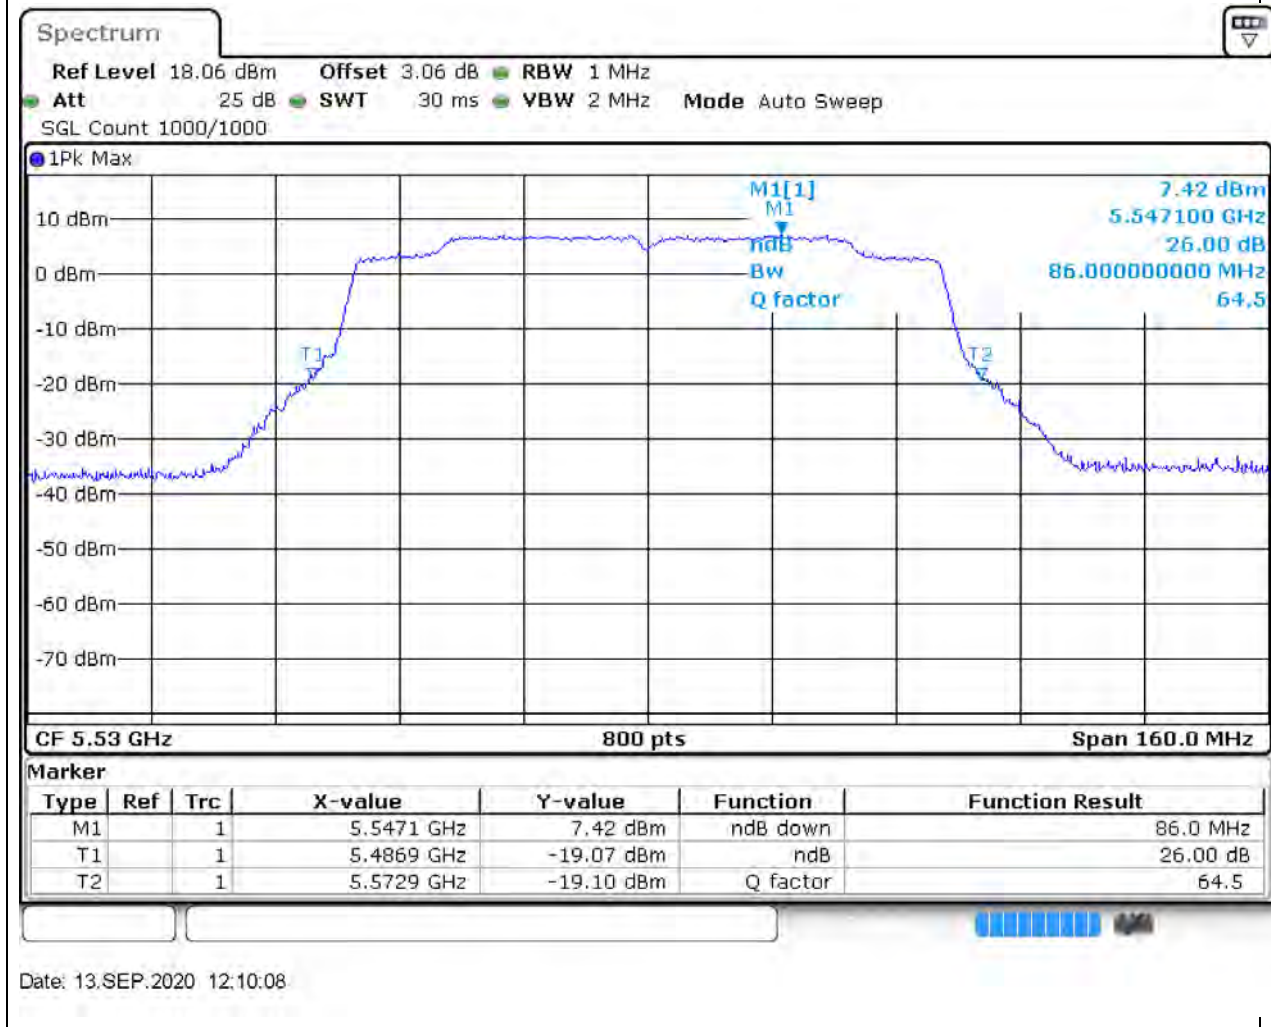

48. 802.11ac_80M_U-NII-2C_L

48.1. A.2-26dB Bandwidth(NTNV)

Center Frequency (MHz)	XdB Down	RBW (MHz)	Detector	Limit (MHz)	XdB BandWidth (MHz)	Verdict
5530	26	1	Peak	0	86	Unknow