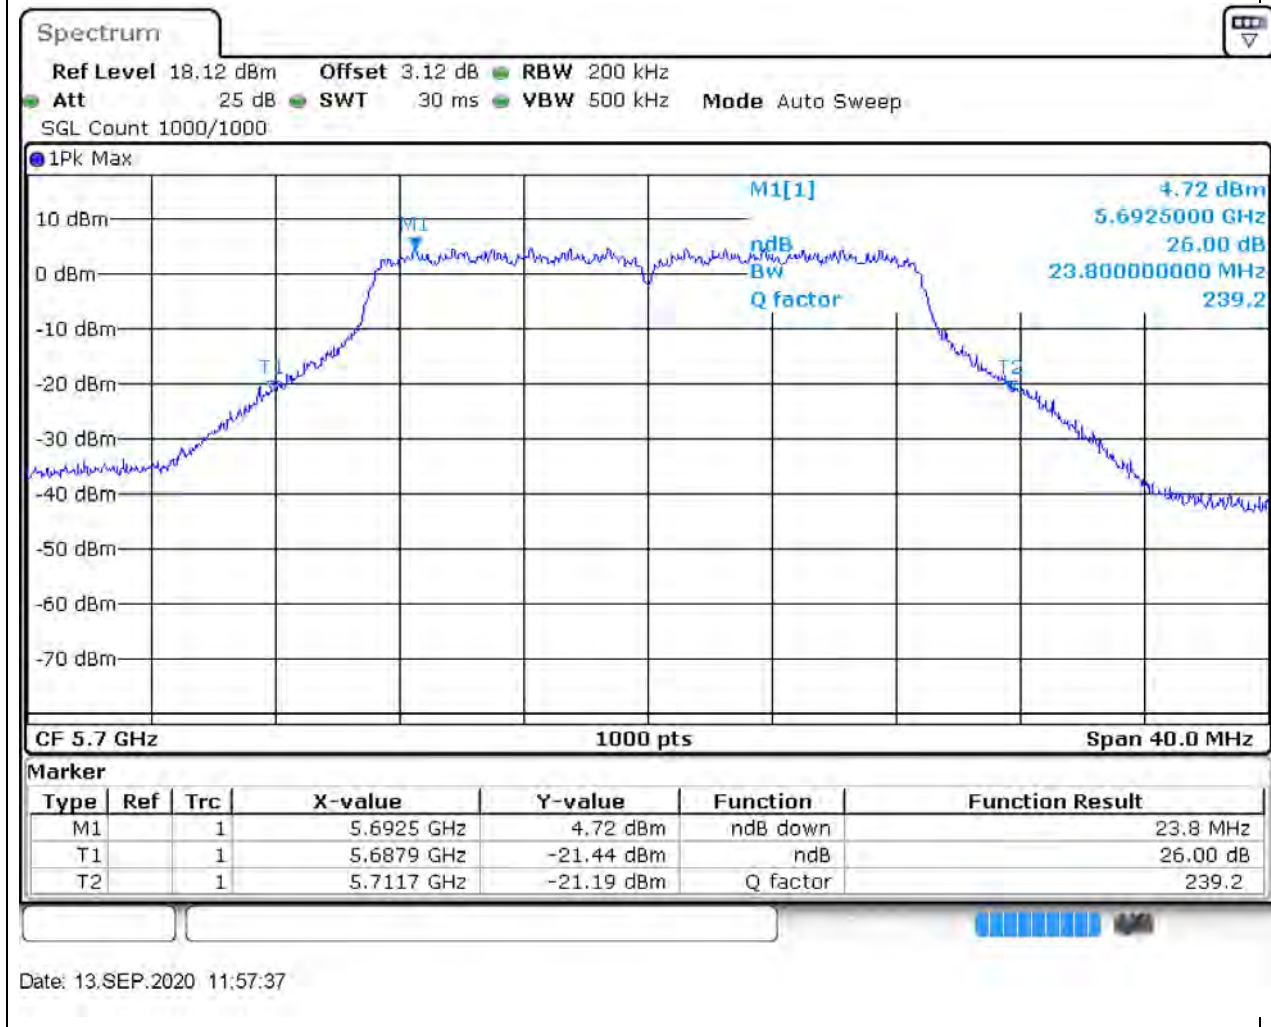

42. 802.11ac_20M_U-NII-2C_H

42.1. A.2-26dB Bandwidth(NTNV)

Center Frequency (MHz)	XdB Down	RBW (MHz)	Detector	Limit (MHz)	XdB BandWidth (MHz)	Verdict
5700	26	0.2	Peak	0	23.8	Unknown