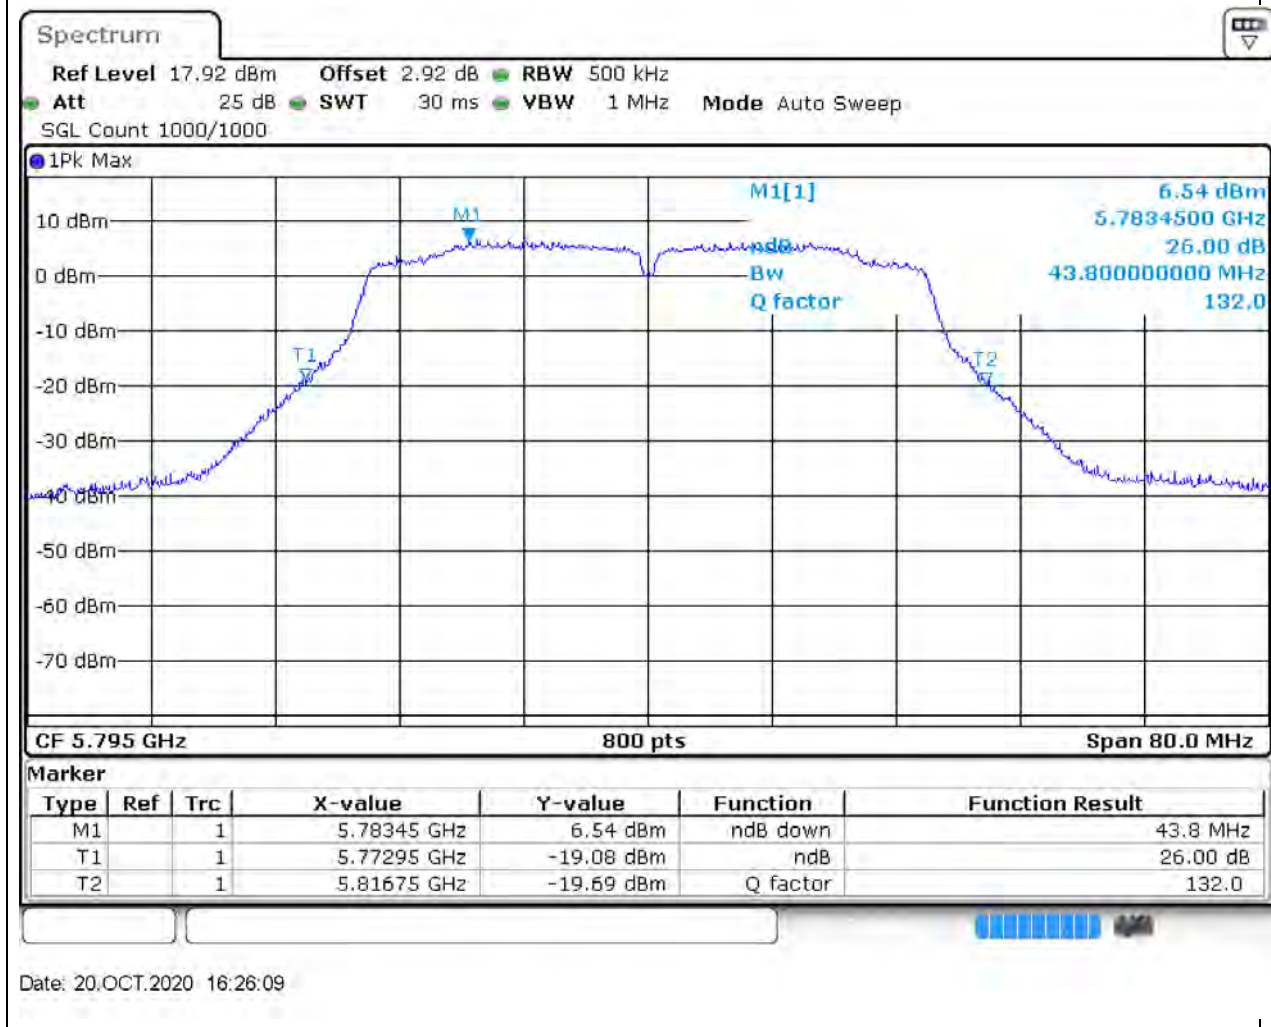

58. 802.11n_40M_U-NII-3_H

58.1. A.2-26dB Bandwidth(NTNV)

Center Frequency (MHz)	XdB Down	RBW (MHz)	Detector	Limit (MHz)	XdB BandWidth (MHz)	Verdict
5795	26	0.5	Peak	0	43.8	Unknow