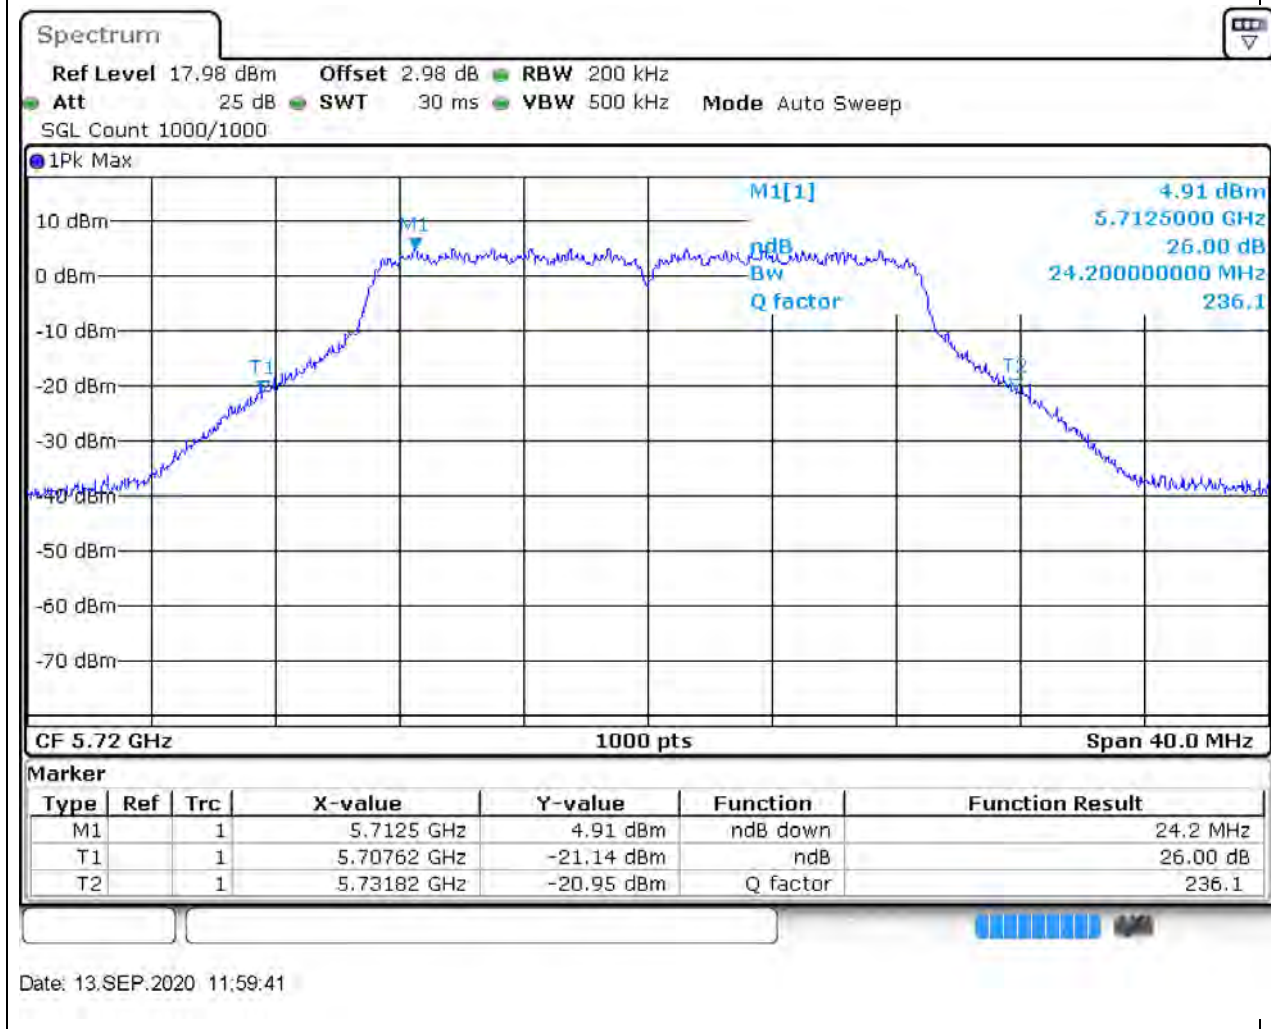

43. 802.11ac_20M_U-NII-3_CH144

43.1. A.2-26dB Bandwidth(NTNV)

Center Frequency (MHz)	XdB Down	RBW (MHz)	Detector	Limit (MHz)	XdB BandWidth (MHz)	Verdict
5720	26	0.2	Peak	0	24.2	Unknow