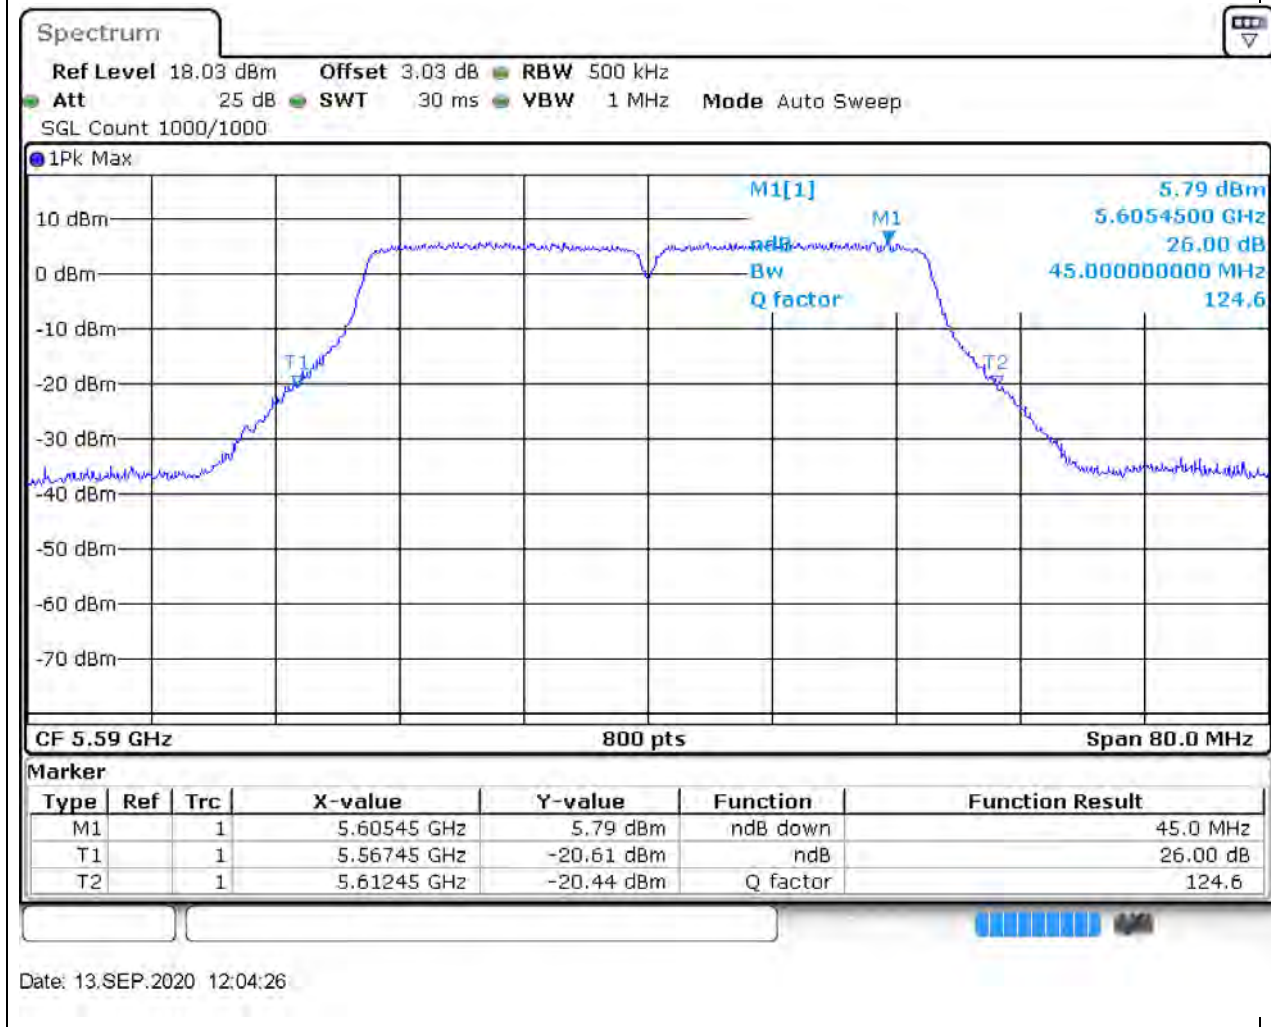

45. 802.11ac_40M_U-NII-2C_M

45.1. A.2-26dB Bandwidth(NTNV)

Center Frequency (MHz)	XdB Down	RBW (MHz)	Detector	Limit (MHz)	XdB BandWidth (MHz)	Verdict
5590	26	0.5	Peak	0	45	Unknow