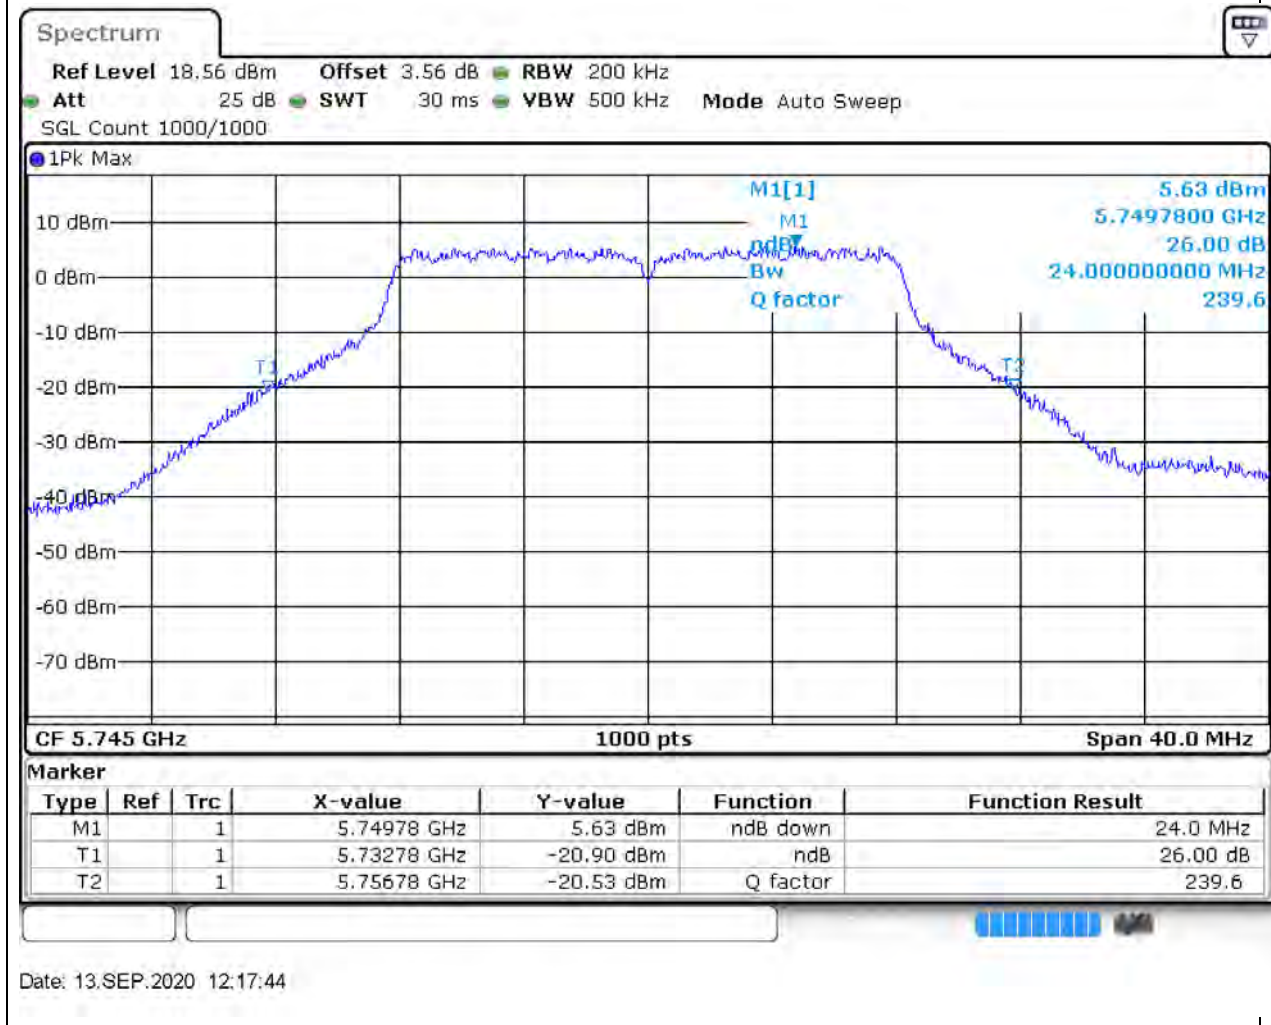

51. 802.11a_20M_U-NII-3_L

51.1. A.2-26dB Bandwidth(NTNV)

Center Frequency (MHz)	XdB Down	RBW (MHz)	Detector	Limit (MHz)	XdB BandWidth (MHz)	Verdict
5745	26	0.2	Peak	0	24	Unknow