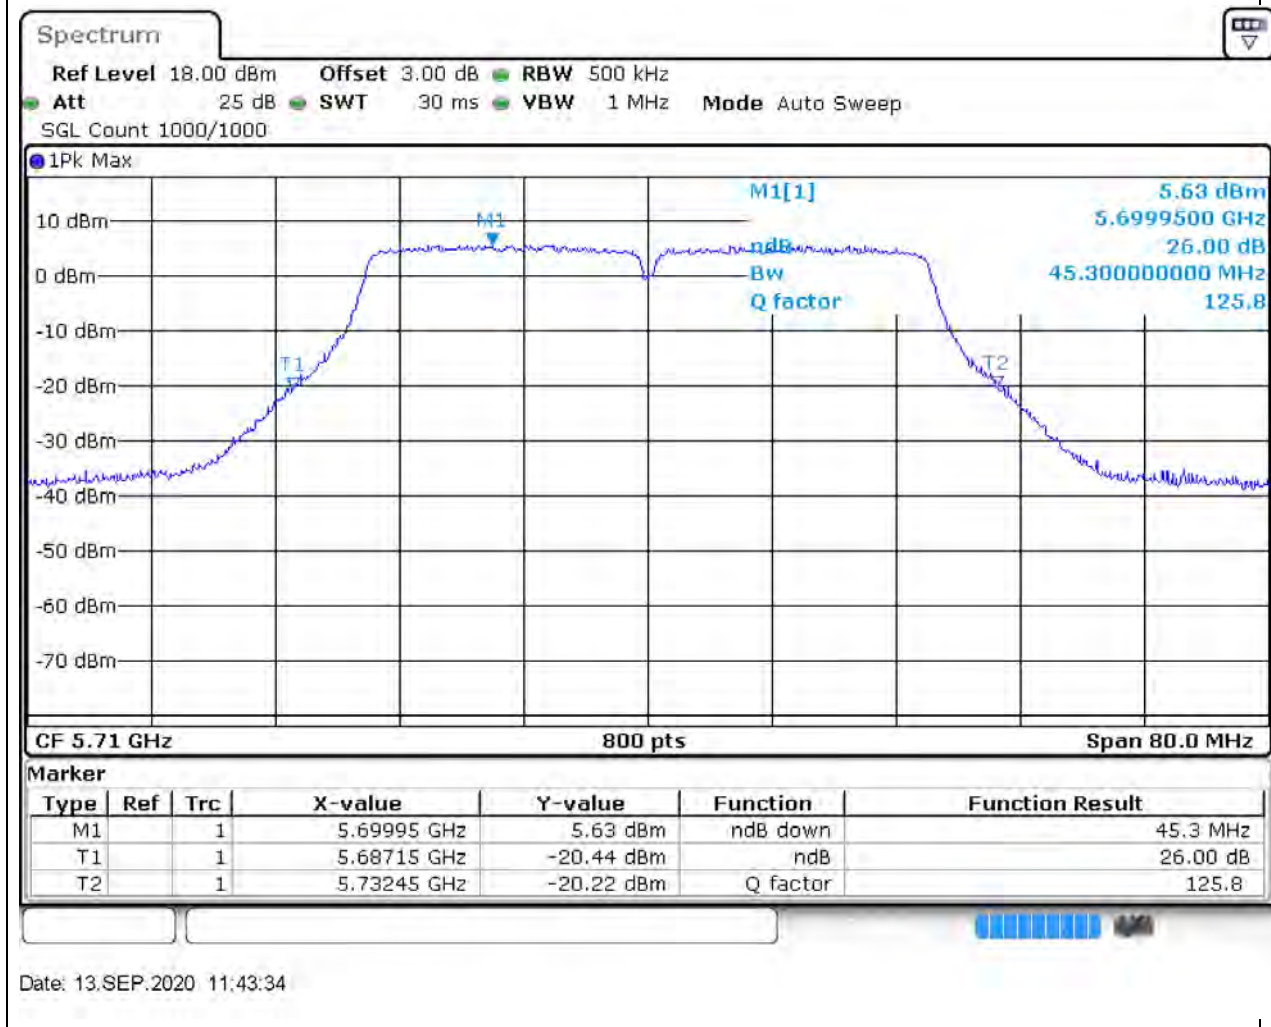

39. 802.11n_40M_U-NII-3_142

39.1. A.2-26dB Bandwidth(NTNV)

Center Frequency (MHz)	XdB Down	RBW (MHz)	Detector	Limit (MHz)	XdB BandWidth (MHz)	Verdict
5710	26	0.5	Peak	0	45.3	Unknow