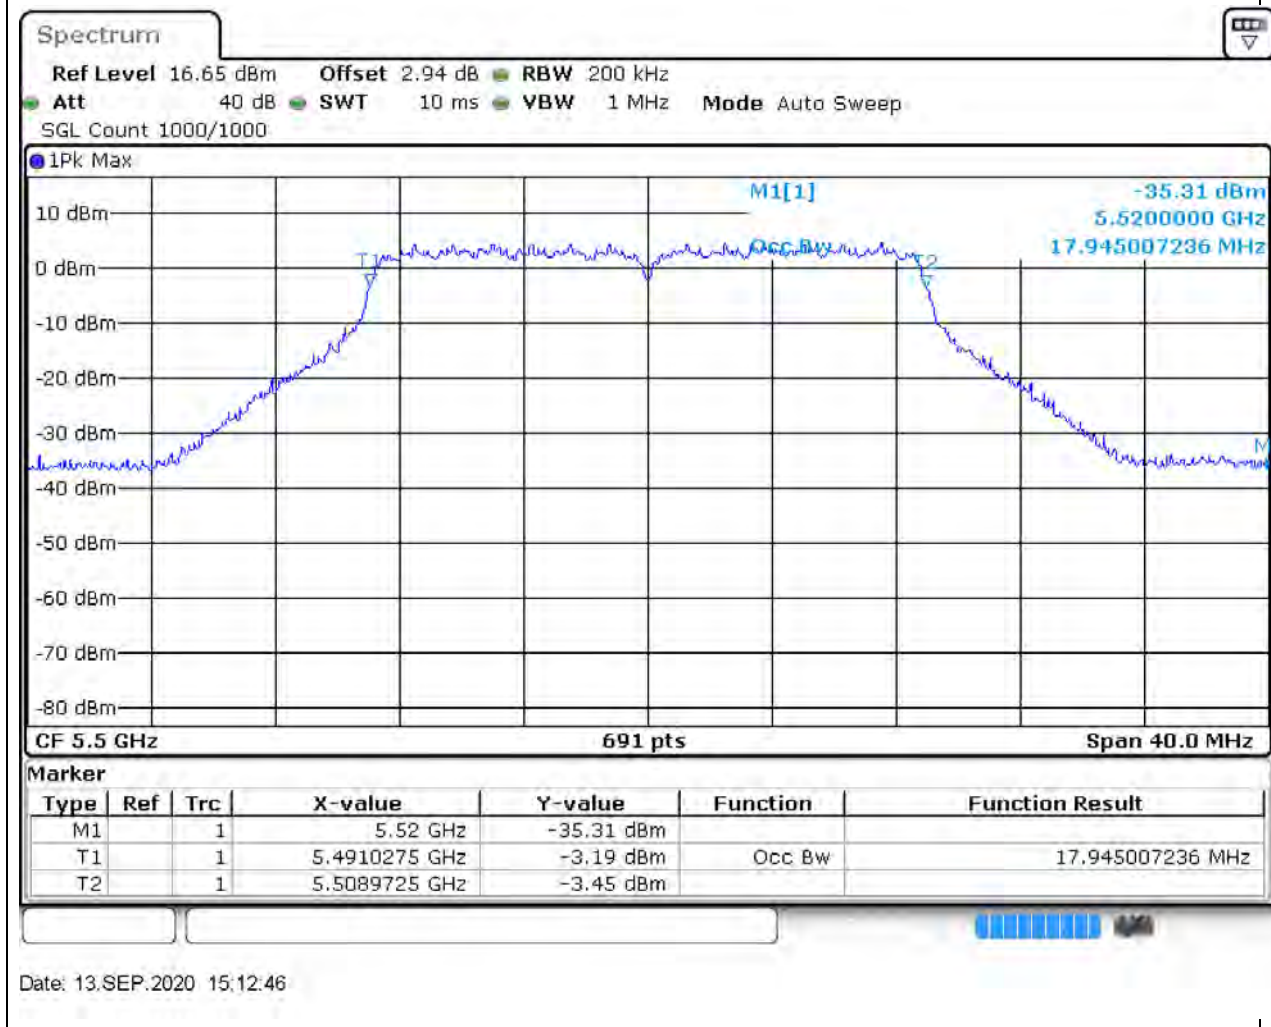

32. 802.11n_20M_U-NII-2C_L

32.1. A.2.2-99% Bandwidth(NTNV)

Center Frequency (MHz)	OBW Power (%)	RBW (MHz)	Detector	Limit (MHz)	OBW (MHz)	Verdict
5500	99	0.2	Peak	0	17.945007	Unknown