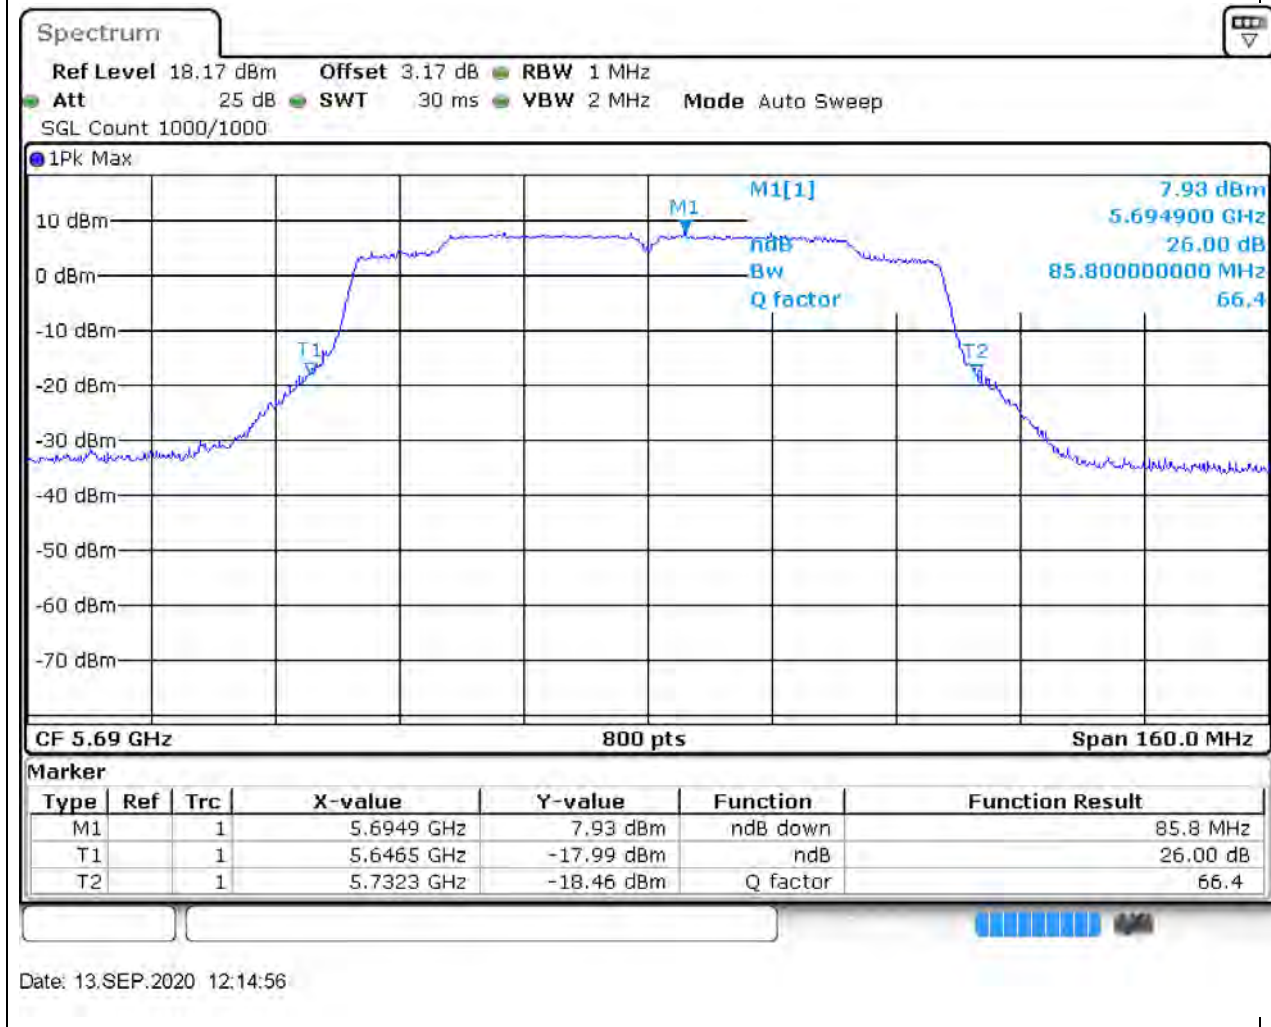

50. 802.11ac_80M_U-NII-2C_H

50.1. A.2-26dB Bandwidth(NTNV)

Center Frequency (MHz)	XdB Down	RBW (MHz)	Detector	Limit (MHz)	XdB BandWidth (MHz)	Verdict
5690	26	1	Peak	0	85.8	Unknow