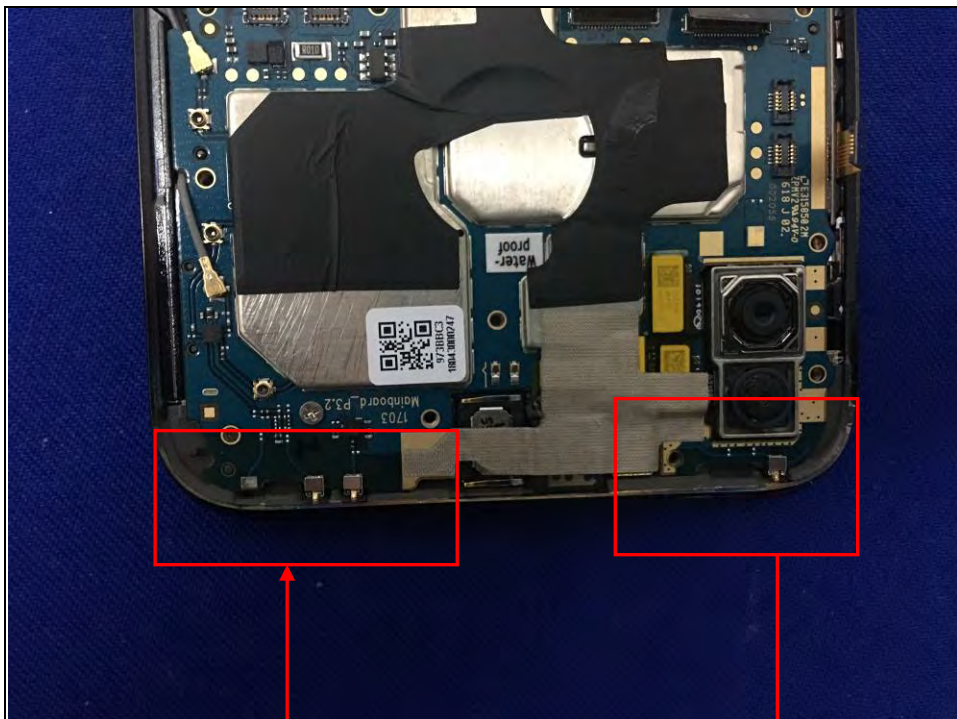

**BUREAU
VERITAS**

Reference No.: 180523W002

PHOTOGRAPHS OF THE EUT

WWAN Antenna

WWAN Antenna

BT/WIFI/GPS Antenna