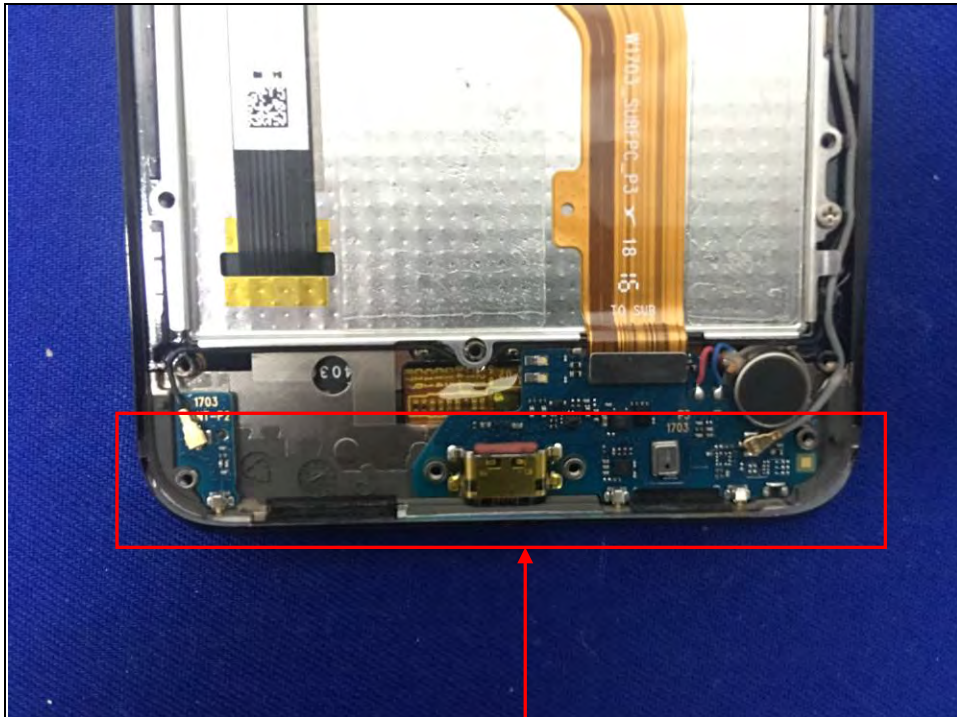

**BUREAU
VERITAS**

Reference No.: 180523W002

PHOTOGRAPHS OF THE EUT

WWAN Antenna

WWAN Antenna

BT/WIFI/GPS Antenna