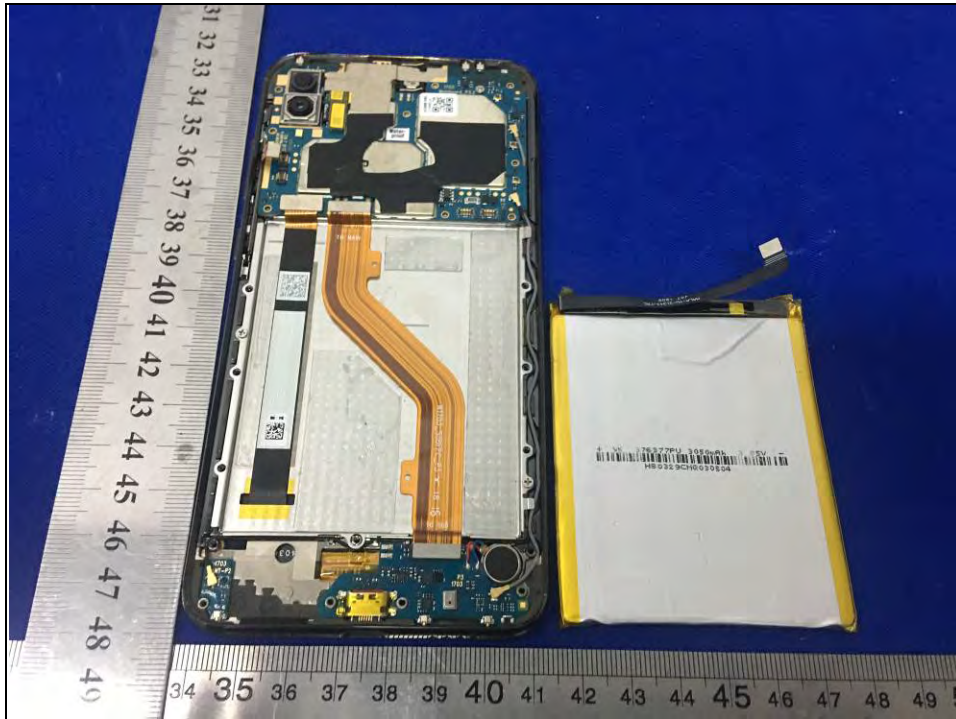

**BUREAU
VERITAS**

Reference No.: 180523W002

PHOTOGRAPHS OF THE EUT

WWAN Antenna

WWAN Antenna

BT/WIFI/GPS Antenna